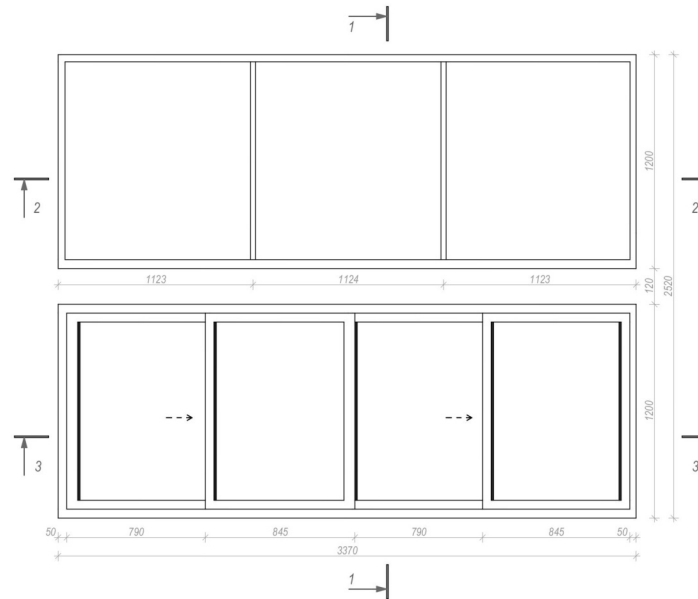

6 ФАСАД В ОСЯХ 6-1 М 1:400

1' ФАСАД В ОСЯХ 1'-17' М 1:400

ПЛАН ПЕРШОГО ПОВЕРХУ М 1:400

ПЛАН УКРИТТЯ М 1:500

ФАСАД В ОСЯХ Г-А М 1:400

ФАСАД В ОСЯХ А-Г М 1:400

ПЛАН ДРУГОГО ПОВЕРХУ М 1:400

ПЛАН ТРЕТЬОГО ПОВЕРХУ М 1:400

РОЗРІЗ 1-1 М 1:400

РОЗРІЗ 2-2 М 1:400

РОЗСУВНА ВІКОННА СИСТЕМА  
ФРАГМЕНТ ФАСАДУ М 1:50

РОЗРІЗ 1-1 М 1:10

РОЗРІЗ 2-2 М 1:10

РОЗРІЗ 3-3 М 1:10

ПЛАН ПІДЛОГИ М 1:300

ПЛАН СТЕЛІ М 1:300