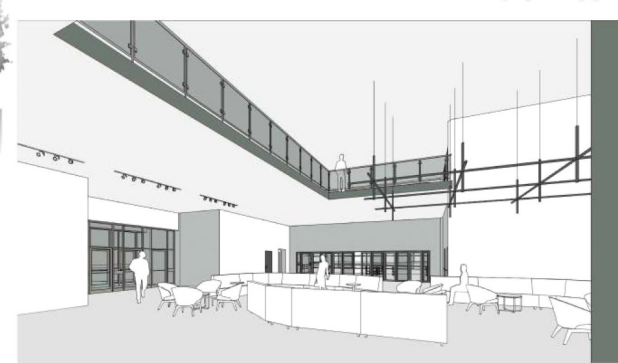

КОВОРКІНГ З КОЛІВНІГОМ У КИЇВСЬКІЙ ОБЛАСТІ