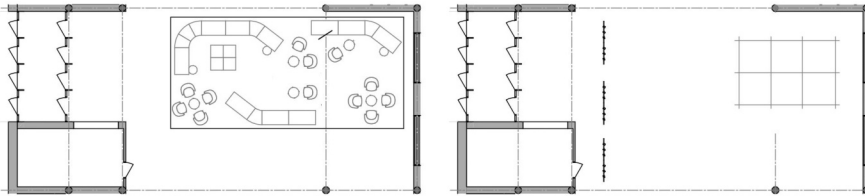

6 ФАСАД В ОСЯХ 6-1 М 1:400

1' ФАСАД В ОСЯХ 1'-17' М 1:400

ПЛАН ПЕРШОГО ПОВЕРХУ М 1:400

ПЛАН УКРИТТЯ М 1:500

ФАСАД В ОСЯХ Г-А М 1:400

ФАСАД В ОСЯХ А-Г М 1:400

ПЛАН ДРУГОГО ПОВЕРХУ М 1:400

ПЛАН ТРЕТЬОГО ПОВЕРХУ М 1:400

РОЗРІЗ 1-1 М 1:400

РОЗРІЗ 2-2 М 1:400

РОЗСУВНА ВІКОННА СИСТЕМА  
ФРАГМЕНТ ФАСАДУ М 1:50

РОЗРІЗ 1-1 М 1:10

РОЗРІЗ 2-2 М 1:10

РОЗРІЗ 3-3 М 1:10

ПЛАН ПІДЛОГИ М 1:300

ПЛАН СТЕЛІ М 1:300

РОЗГОРТКА М 1:200

РОЗГОРТКА М 1:200

РОЗГОРТКА М 1:200

РОЗГОРТКА М 1:200

ПЛАН 1-ГО РІВНЯ КВАРТИРИ М 1:100

ПЛАН 2-ГО РІВНЯ КВАРТИРИ М 1:100

КОВОРКІНГ З КОЛІВНІГОМ У КИЇВСЬКІЙ ОБЛАСТІ