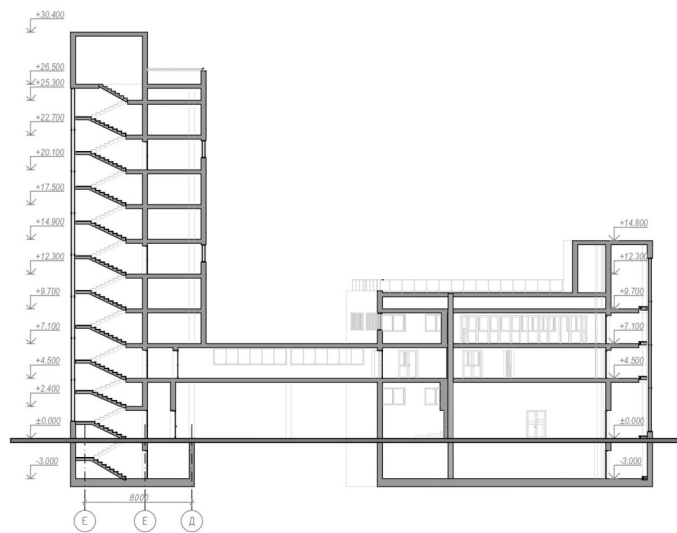

6 ФАСАД В ОСЯХ 6-1 М 1:400

1' ФАСАД В ОСЯХ 1'-17' М 1:400

ПЛАН ПЕРШОГО ПОВЕРХУ М 1:400

ПЛАН УКРИТТЯ М 1:500

ФАСАД В ОСЯХ Г-А М 1:400

ФАСАД В ОСЯХ А-Г М 1:400

ПЛАН ДРУГОГО ПОВЕРХУ М 1:400

ПЛАН ТРЕТЬОГО ПОВЕРХУ М 1:400

РОЗРІЗ 1-1 М 1:400

РОЗРІЗ 2-2 М 1:400

РОЗСУВНА ВІКОННА СИСТЕМА  
ФРАГМЕНТ ФАСАДУ М 1:50

РОЗРІЗ 1-1 М 1:10

РОЗРІЗ 2-2 М 1:10

РОЗРІЗ 3-3 М 1:10

ПЛАН ПІДЛОГИ М 1:300

ПЛАН СТЕЛІ М 1:300