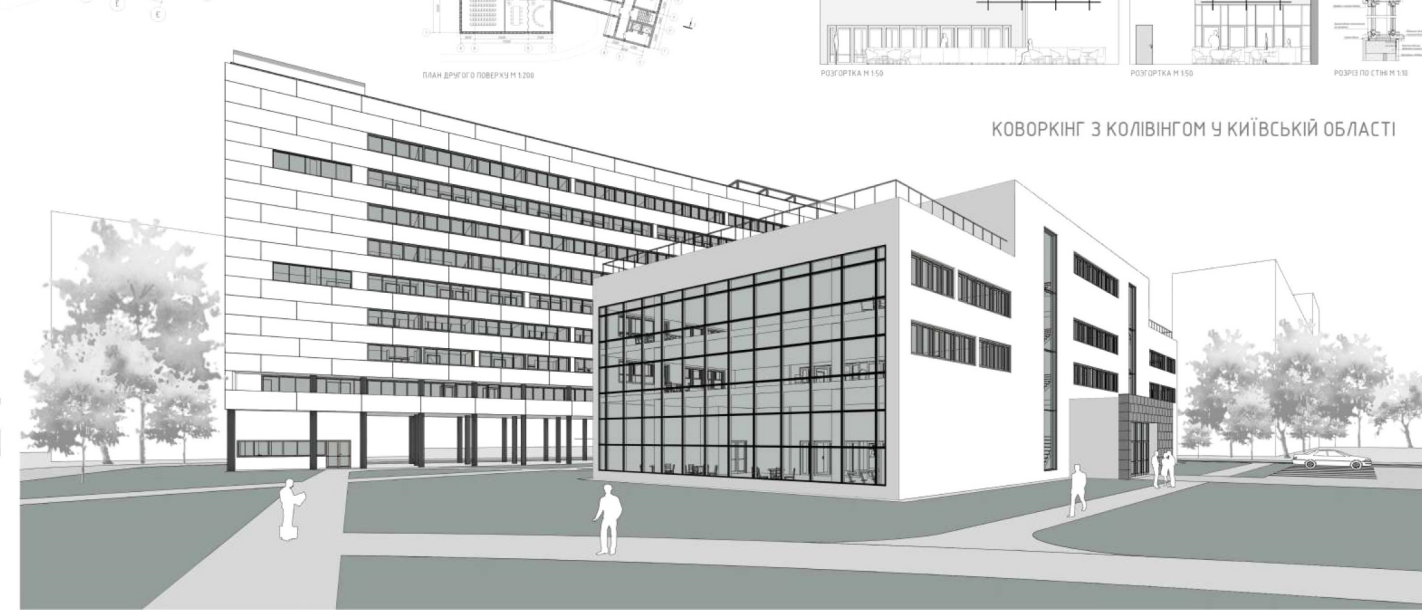

Керівник: канд. арх., доцент Зінов'єва Олена Сергіївна

Рецензент кафедра ДАС

- ЕКСПЛІКАЦІЯ ДО 4-ГО ПОВЕРХУ  
КОВОРКІНГ
- 1 - ТАМБУР
  - 2 - ТАМБУР
  - 3 - ГАРДЕРОВНА
  - 4 - ВЕСТИБУЛЬ З РЕЦЕПЦІЄЮ
  - 5 - ЗОНА ДЛЯ РЕКРЕАЦІЇ
  - 6 - САНВУЗЛО ДЛЯ ЖІНОК
  - 7 - САНВУЗЛО ДЛЯ ЧОЛОВІКІВ
  - 8 - КАФЕТЕРА
  - 9 - ГОЛОВНА ЛЕКЦІЙНА ЗАЛА

РОЗГОРТКА М 1:200

РОЗГОРТКА М 1:200

РОЗГОРТКА М 1:200

РОЗГОРТКА М 1:200

ПЛАН 1-ГО РІВНЯ КВАРТИРИ М 1:100

ПЛАН 2-ГО РІВНЯ КВАРТИРИ М 1:100

КОВОРКІНГ З КОЛІВНІГОМ У КИЇВСЬКІЙ ОБЛАСТІ