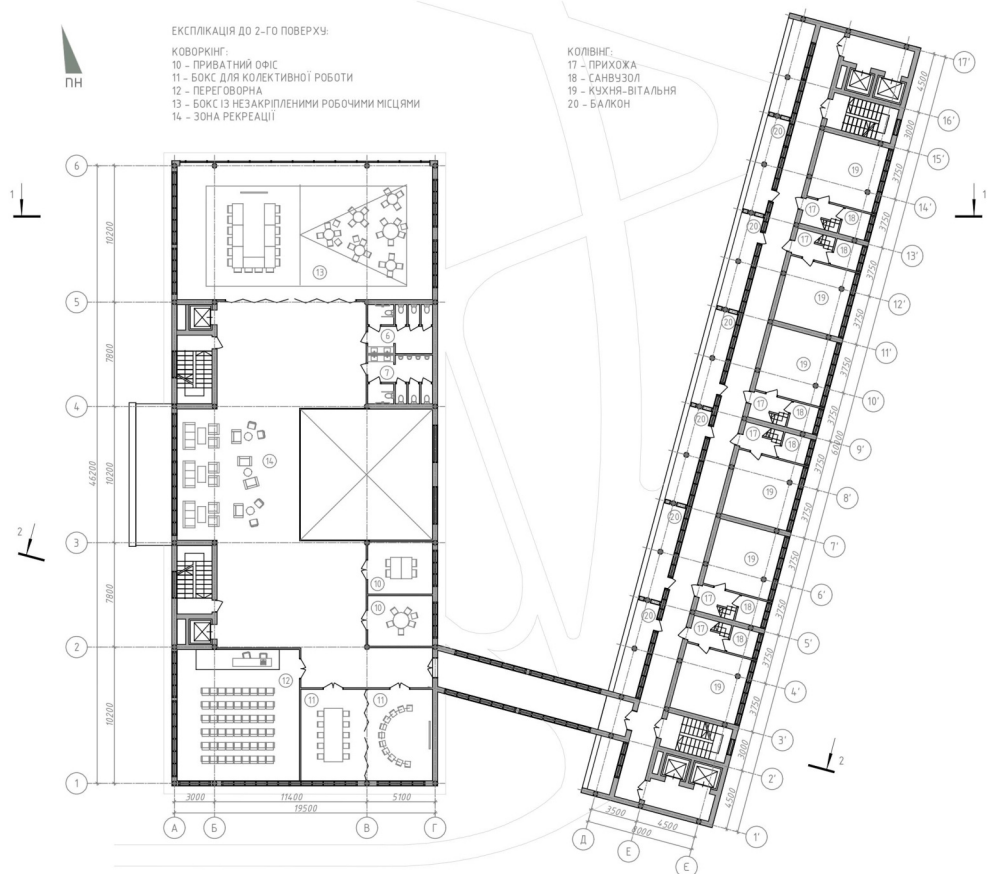

КОВОРКІНГ З КОЛІВНІГОМ У КИЇВСЬКІЙ ОБЛАСТІ

СИТУАЦІЙНИЙ ПЛАН М 1:5000

ЕКСПЛІКАЦІЯ ДО ГЕНПЛАНУ:

- 1 - ГОЛОВНИЙ ВХІД ДО БУДІВЛІ
- 2 - КОВОРКІНГ
- 3 - КОЛІВІНГ
- 4 - ГОСТЬОВИЙ ПАРКІНГ

ГЕНЕРАЛЬНИЙ ПЛАН М 1:1000

6 ФАСАД В ОСЯХ 6-1 М 1:400

1' ФАСАД В ОСЯХ 1'-17' М 1:400

ПЛАН ПЕРШОГО ПОВЕРХУ М 1:400

ПЛАН УКРИТТЯ М 1:500

ФАСАД В ОСЯХ Г-А М 1:400

ФАСАД В ОСЯХ А-Г М 1:400

ПЛАН ДРУГОГО ПОВЕРХУ М 1:400

ПЛАН ТРЕТЬОГО ПОВЕРХУ М 1:400

РОЗРІЗ 1-1 М 1:400

РОЗРІЗ 2-2 М 1:400

РОЗСУВНА ВІКОННА СИСТЕМА  
ФРАГМЕНТ ФАСАДУ М 1:50

РОЗРІЗ 1-1 М 1:10

РОЗРІЗ 2-2 М 1:10

РОЗРІЗ 3-3 М 1:10

ПЛАН ПІДЛОГИ М 1:300

ПЛАН СТЕЛІ М 1:300