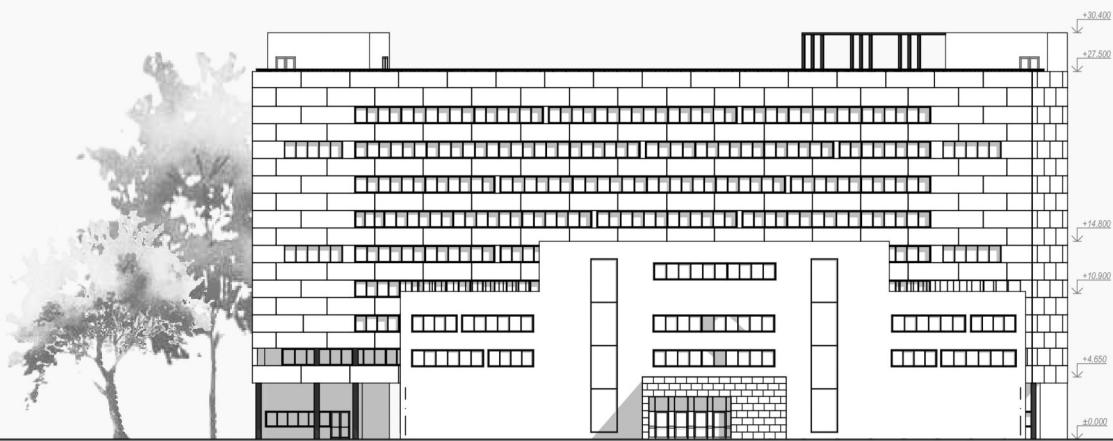

КОВОРКІНГ З КОЛІВНІГОМ У КИЇВСЬКІЙ ОБЛАСТІ

СИТУАЦІЙНИЙ ПЛАН М 1:5000

ЕКСПЛІКАЦІЯ ДО ГЕНПЛАНУ:

- 1 - ГОЛОВНИЙ ВХІД ДО БУДІВЛІ
- 2 - КОВОРКІНГ
- 3 - КОЛІВІНГ
- 4 - ГОСТЬОВИЙ ПАРКІНГ

ГЕНЕРАЛЬНИЙ ПЛАН М 1:1000