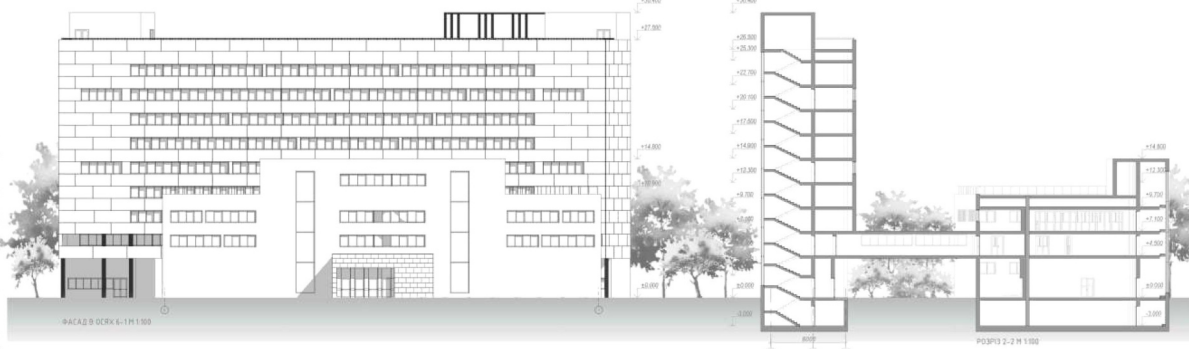

РОЗРІЗ 1-1 М 1:400

РОЗРІЗ 2-2 М 1:400

РОЗСУВНА ВІКОННА СИСТЕМА  
ФРАГМЕНТ ФАСАДУ М 1:50

РОЗРІЗ 1-1 М 1:10

РОЗРІЗ 2-2 М 1:10

РОЗРІЗ 3-3 М 1:10

ПЛАН ПІДЛОГИ М 1:300

ПЛАН СТЕЛІ М 1:300

РОЗГОРТКА М 1:200

РОЗГОРТКА М 1:200

РОЗГОРТКА М 1:200

РОЗГОРТКА М 1:200

ПЛАН 1-ГО РІВНЯ КВАРТИРИ М 1:100

ПЛАН 2-ГО РІВНЯ КВАРТИРИ М 1:100

КОВОРКІНГ З КОЛІВНІГОМ У КИЇВСЬКІЙ ОБЛАСТІ