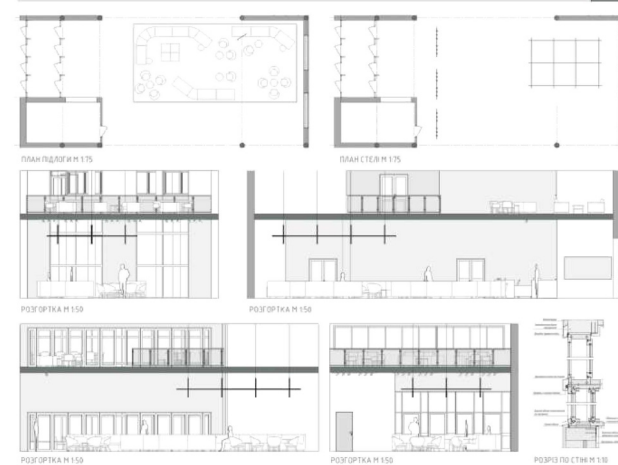

КОВОРКІНГ З КОЛІВНІГОМ У КИЇВСЬКІЙ ОБЛАСТІ