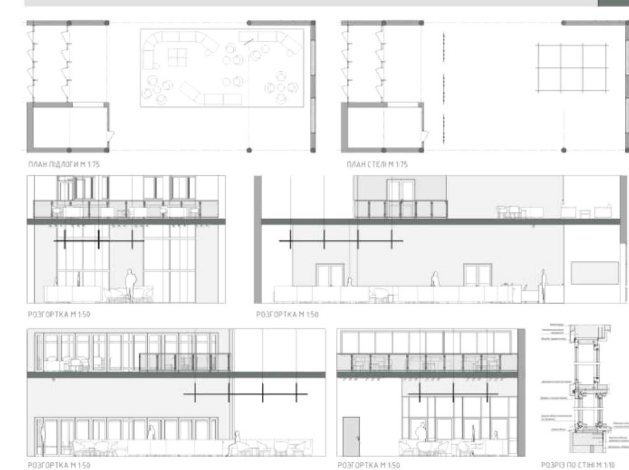

Керівник: канд. арх., доцент Зінов'єва Олена Сергіївна

Рецензент кафедра ДАС

- ЕКСПЛІКАЦІЯ ДО 4-ГО ПОВЕРХУ  
КОВОРКІНГ
- 1 - ТАМБУР
  - 2 - ТАМБУР
  - 3 - ГАРДЕРОВНА
  - 4 - ВЕСТИБУЛЬ З РЕЦЕПЦІЄЮ
  - 5 - ЗОНА ДЛЯ РЕКРЕАЦІЇ
  - 6 - САНВУЗЛО ДЛЯ ЖІНОК
  - 7 - САНВУЗЛО ДЛЯ ЧОЛОВІКІВ
  - 8 - КАФЕТЕРА
  - 9 - ГОЛОВНА ЛЕКЦІЙНА ЗАЛА

РОЗРІЗ 1-1 М 1:400

РОЗРІЗ 2-2 М 1:400

РОЗСУВНА ВІКОННА СИСТЕМА  
ФРАГМЕНТ ФАСАДУ М 1:50

РОЗРІЗ 1-1 М 1:10

РОЗРІЗ 2-2 М 1:10

РОЗРІЗ 3-3 М 1:10

ПЛАН ПІДЛОГИ М 1:300

ПЛАН СТЕЛІ М 1:300

РОЗГОРТКА М 1:200

РОЗГОРТКА М 1:200

РОЗГОРТКА М 1:200

РОЗГОРТКА М 1:200

ПЛАН 1-ГО РІВНЯ КВАРТИРИ М 1:100

ПЛАН 2-ГО РІВНЯ КВАРТИРИ М 1:100

КОВОРКІНГ З КОЛІВНІГОМ У КИЇВСЬКІЙ ОБЛАСТІ