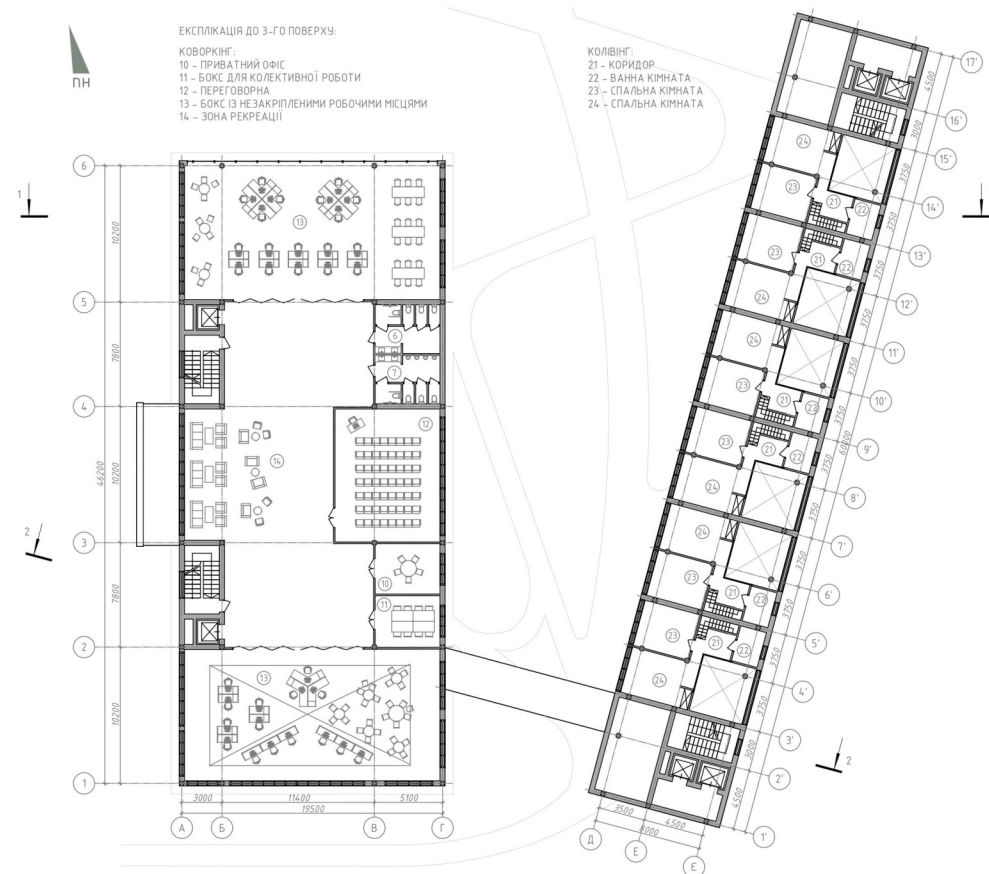

КОВОРКІНГ З КОЛІВНІГОМ У КИЇВСЬКІЙ ОБЛАСТІ

СИТУАЦІЙНИЙ ПЛАН М 1:5000

ЕКСПЛІКАЦІЯ ДО ГЕНПЛАНУ:

- 1 - ГОЛОВНИЙ ВХІД ДО БУДІВЛІ
- 2 - КОВОРКІНГ
- 3 - КОЛІВІНГ
- 4 - ГОСТЬОВИЙ ПАРКІНГ

ГЕНЕРАЛЬНИЙ ПЛАН М 1:1000

6 ФАСАД В ОСЯХ 6-1 М 1:400

1' ФАСАД В ОСЯХ 1'-17' М 1:400

ПЛАН ПЕРШОГО ПОВЕРХУ М 1:400

ПЛАН УКРИТТЯ М 1:500

ФАСАД В ОСЯХ Г-А М 1:400

ФАСАД В ОСЯХ А-Г М 1:400

ПЛАН ДРУГОГО ПОВЕРХУ М 1:400

ПЛАН ТРЕТЬОГО ПОВЕРХУ М 1:400

РОЗРІЗ 1-1 М 1:400

РОЗРІЗ 2-2 М 1:400

РОЗСУВНА ВІКОННА СИСТЕМА  
ФРАГМЕНТ ФАСАДУ М 1:50

РОЗРІЗ 1-1 М 1:10

РОЗРІЗ 2-2 М 1:10

РОЗРІЗ 3-3 М 1:10

ПЛАН ПІДЛОГИ М 1:300

ПЛАН СТЕЛІ М 1:300