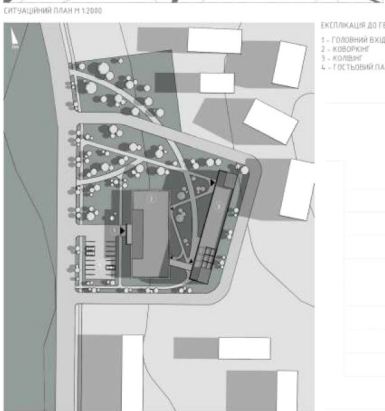

КОВОРКІНГ З КОЛІВНІГОМ У КИЇВСЬКІЙ ОБЛАСТІ