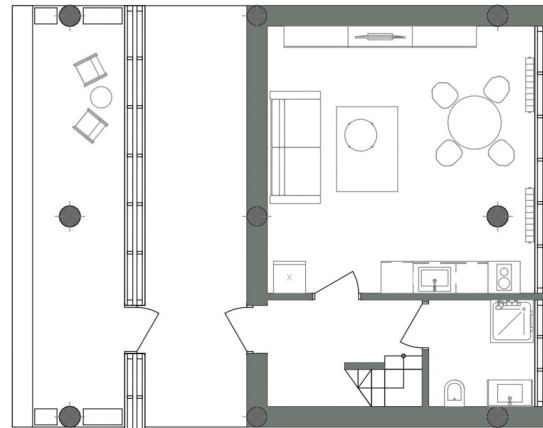

РОЗРІЗ 1-1 М 1:400

РОЗРІЗ 2-2 М 1:400

РОЗСУВНА ВІКОННА СИСТЕМА  
ФРАГМЕНТ ФАСАДУ М 1:50

РОЗРІЗ 1-1 М 1:10

РОЗРІЗ 2-2 М 1:10

РОЗРІЗ 3-3 М 1:10

ПЛАН ПІДЛОГИ М 1:300

ПЛАН СТЕЛІ М 1:300

РОЗГОРТКА М 1:200

РОЗГОРТКА М 1:200

РОЗГОРТКА М 1:200

РОЗГОРТКА М 1:200

ПЛАН 1-ГО РІВНЯ КВАРТИРИ М 1:100

ПЛАН 2-ГО РІВНЯ КВАРТИРИ М 1:100

КОВОРКІНГ З КОЛІВНІГОМ У КИЇВСЬКІЙ ОБЛАСТІ