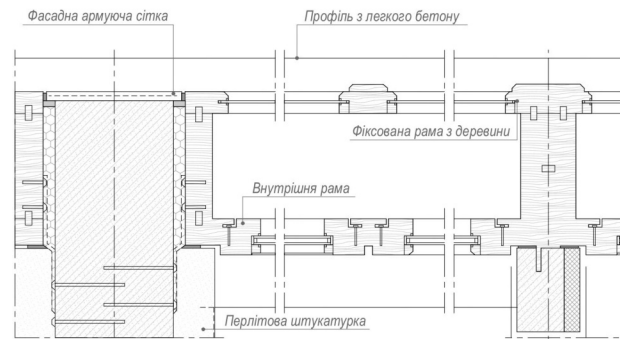

6 ФАСАД В ОСЯХ 6-1 М 1:400

1' ФАСАД В ОСЯХ 1'-17' М 1:400

ПЛАН ПЕРШОГО ПОВЕРХУ М 1:400

ПЛАН УКРИТТЯ М 1:500

ФАСАД В ОСЯХ Г-А М 1:400

ФАСАД В ОСЯХ А-Г М 1:400

ПЛАН ДРУГОГО ПОВЕРХУ М 1:400

ПЛАН ТРЕТЬОГО ПОВЕРХУ М 1:400

РОЗРІЗ 1-1 М 1:400

РОЗРІЗ 2-2 М 1:400

РОЗСУВНА ВІКОННА СИСТЕМА  
ФРАГМЕНТ ФАСАДУ М 1:50

РОЗРІЗ 1-1 М 1:10

РОЗРІЗ 2-2 М 1:10

РОЗРІЗ 3-3 М 1:10

ПЛАН ПІДЛОГИ М 1:300

ПЛАН СТЕЛІ М 1:300

РОЗГОРТКА М 1:200

РОЗГОРТКА М 1:200

РОЗГОРТКА М 1:200

РОЗГОРТКА М 1:200

ПЛАН 1-ГО РІВНЯ КВАРТИРИ М 1:100

ПЛАН 2-ГО РІВНЯ КВАРТИРИ М 1:100

КОВОРКІНГ З КОЛІВНІГОМ У КИЇВСЬКІЙ ОБЛАСТІ