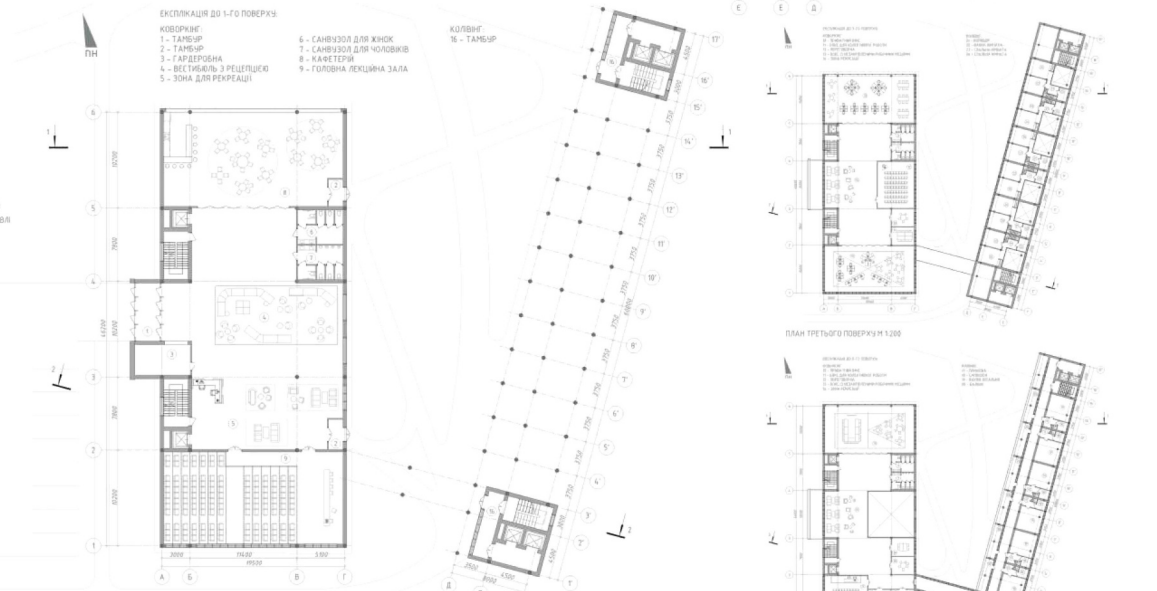

Керівник: канд. арх., доцент Зінов'єва Олена Сергіївна

Рецензент кафедра ДАС

- ЕКСПЛІКАЦІЯ ДО 4-ГО ПОВЕРХУ  
КОВОРКІНГ
- 1 - ТАМБУР
  - 2 - ТАМБУР
  - 3 - ГАРДЕРОВНА
  - 4 - ВЕСТИБУЛЬ З РЕЦЕПЦІЄЮ
  - 5 - ЗОНА ДЛЯ РЕКРЕАЦІЇ
  - 6 - САНВУЗЛО ДЛЯ ЖІНОК
  - 7 - САНВУЗЛО ДЛЯ ЧОЛОВІКІВ
  - 8 - КАФЕТЕРА
  - 9 - ГОЛОВНА ЛЕКЦІЙНА ЗАЛА

6 ФАСАД В ОСЯХ 6-1 М 1:400

1' ФАСАД В ОСЯХ 1'-17' М 1:400

ПЛАН ПЕРШОГО ПОВЕРХУ М 1:400

ПЛАН УКРИТТЯ М 1:500

ФАСАД В ОСЯХ Г-А М 1:400

ФАСАД В ОСЯХ А-Г М 1:400

ПЛАН ДРУГОГО ПОВЕРХУ М 1:400

ПЛАН ТРЕТЬОГО ПОВЕРХУ М 1:400

РОЗРІЗ 1-1 М 1:400

РОЗРІЗ 2-2 М 1:400

РОЗСУВНА ВІКОННА СИСТЕМА  
ФРАГМЕНТ ФАСАДУ М 1:50

РОЗРІЗ 1-1 М 1:10

РОЗРІЗ 2-2 М 1:10

РОЗРІЗ 3-3 М 1:10

ПЛАН ПІДЛОГИ М 1:300

ПЛАН СТЕЛІ М 1:300

РОЗГОРТКА М 1:200

РОЗГОРТКА М 1:200

РОЗГОРТКА М 1:200

РОЗГОРТКА М 1:200

ПЛАН 1-ГО РІВНЯ КВАРТИРИ М 1:100

ПЛАН 2-ГО РІВНЯ КВАРТИРИ М 1:100

КОВОРКІНГ З КОЛІВНІГОМ У КИЇВСЬКІЙ ОБЛАСТІ