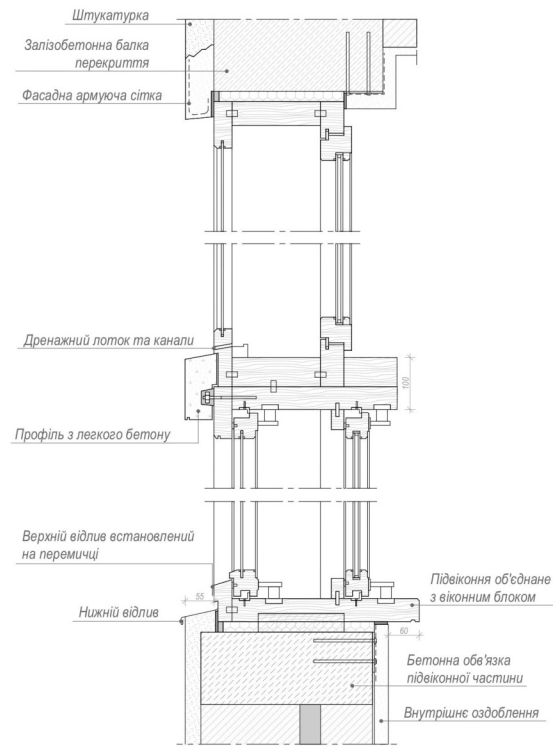

РОЗРІЗ 1-1 М 1:400

РОЗРІЗ 2-2 М 1:400

РОЗСУВНА ВІКОННА СИСТЕМА  
ФРАГМЕНТ ФАСАДУ М 1:50

РОЗРІЗ 1-1 М 1:10

РОЗРІЗ 2-2 М 1:10

РОЗРІЗ 3-3 М 1:10

ПЛАН ПІДЛОГИ М 1:300

ПЛАН СТЕЛІ М 1:300

РОЗГОРТКА М 1:200

РОЗГОРТКА М 1:200

РОЗГОРТКА М 1:200

РОЗГОРТКА М 1:200

ПЛАН 1-ГО РІВНЯ КВАРТИРИ М 1:100

ПЛАН 2-ГО РІВНЯ КВАРТИРИ М 1:100

КОВОРКІНГ З КОЛІВНІГОМ У КИЇВСЬКІЙ ОБЛАСТІ