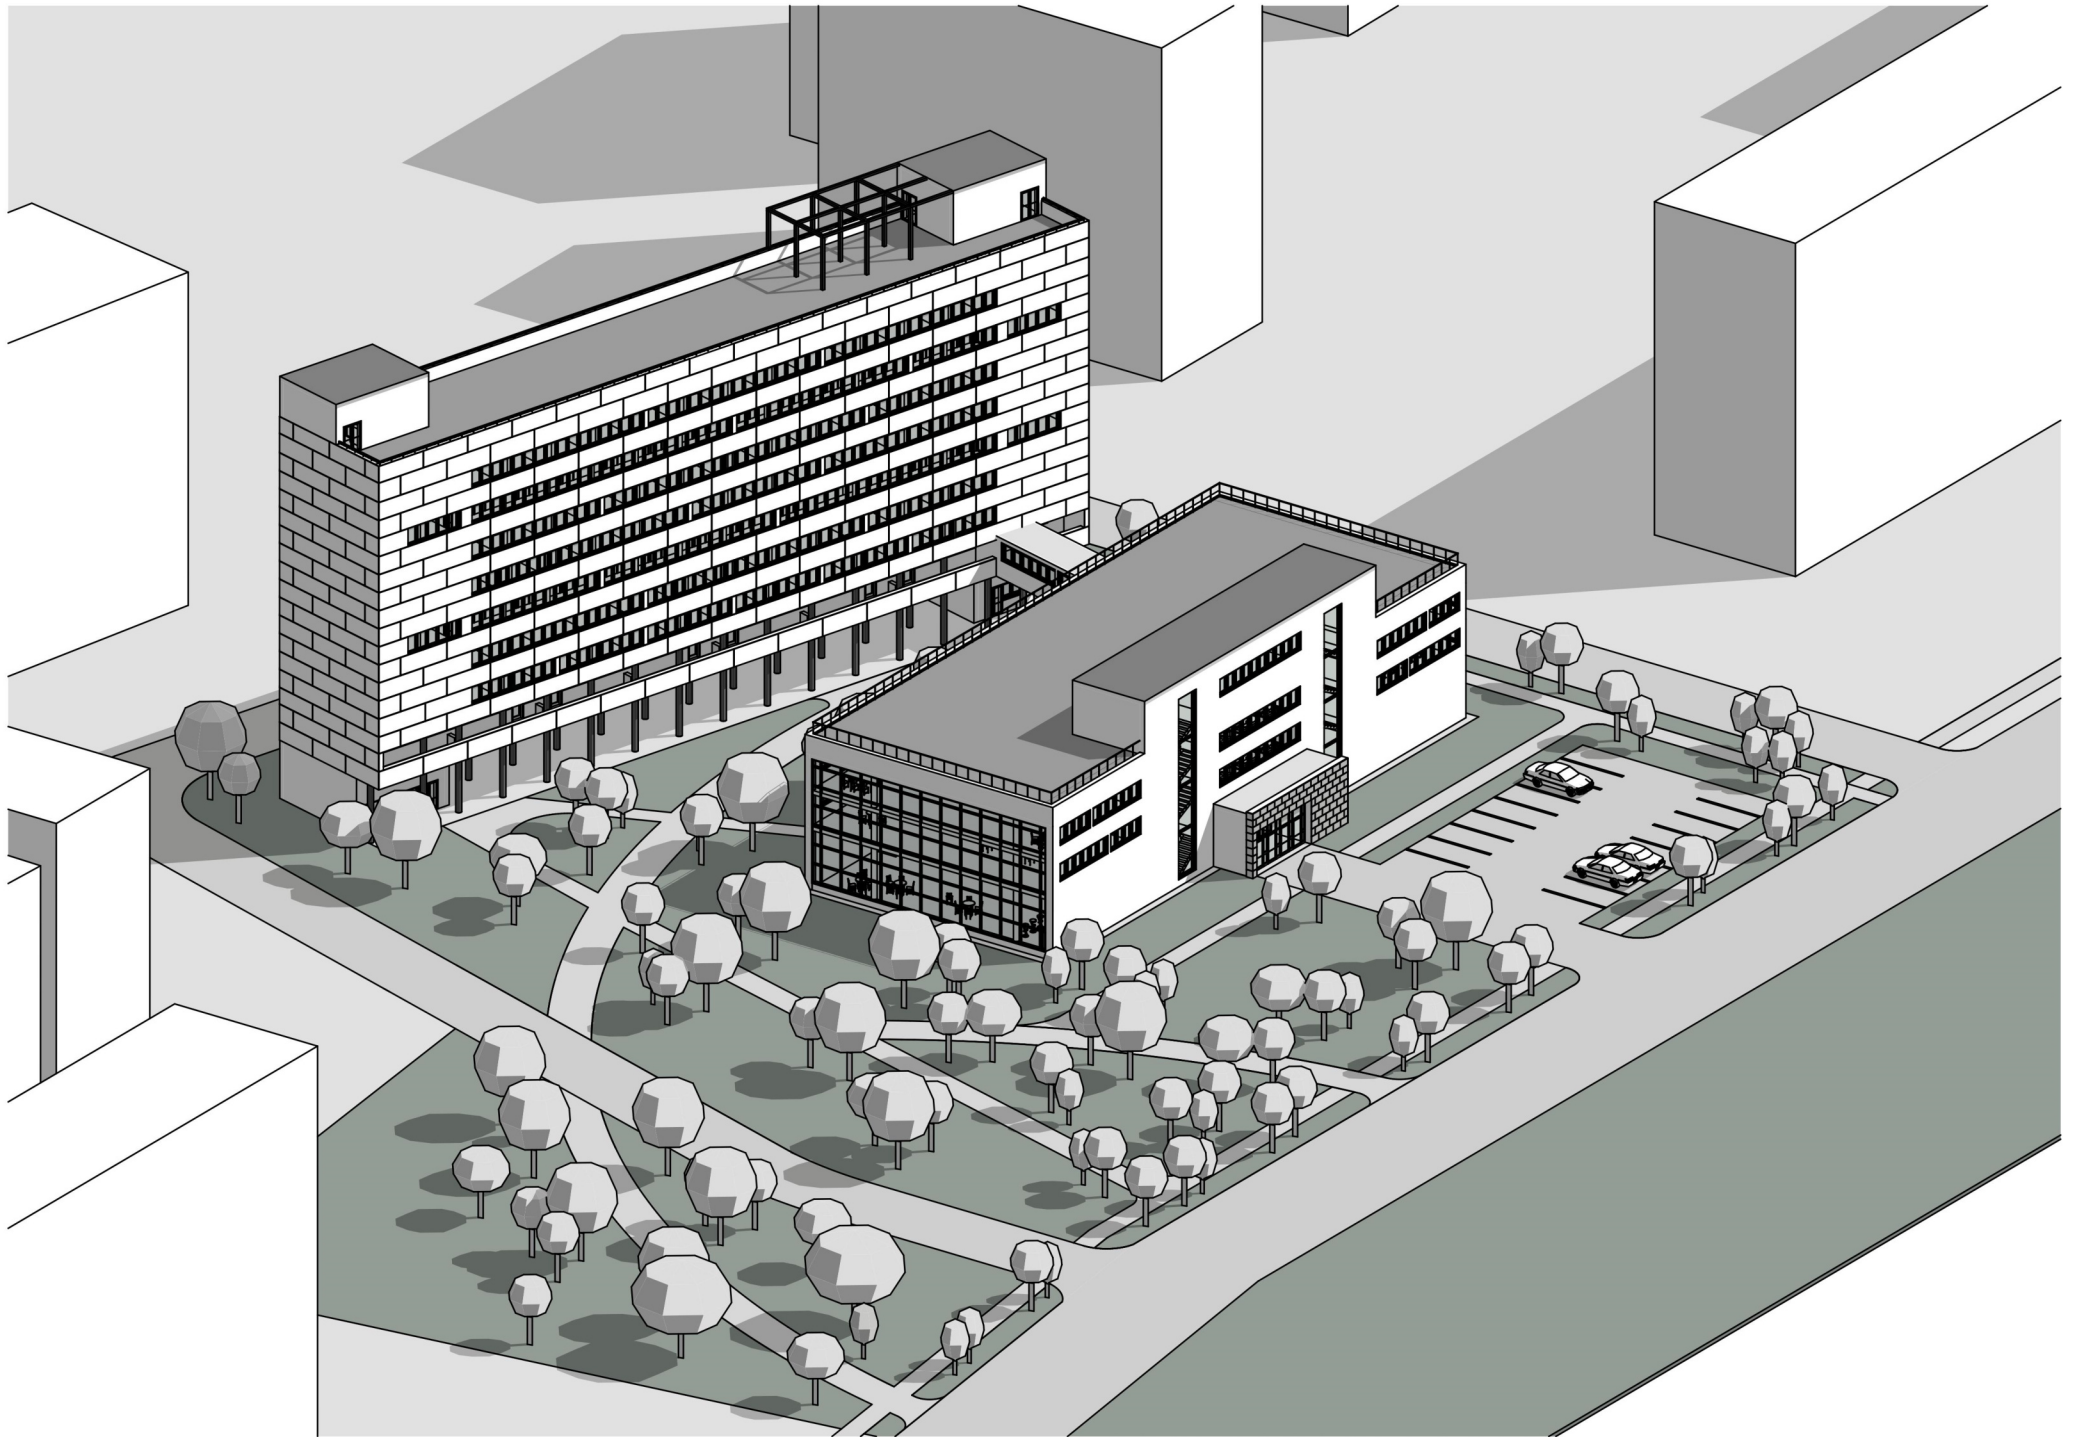

Керівник: канд. арх., доцент Зінов'єва Олена Сергіївна

Рецензент кафедра ДАС

- ЕКСПЛІКАЦІЯ ДО 4-ГО ПОВЕРХУ  
КОВОРКІНГ
- 1 - ТАМБУР
  - 2 - ТАМБУР
  - 3 - ГАРДЕРОВНА
  - 4 - ВЕСТИБУЛЬ З РЕЦЕПЦІЄЮ
  - 5 - ЗОНА ДЛЯ РЕКРЕАЦІЇ
  - 6 - САНВУЗЛО ДЛЯ ЖІНОК
  - 7 - САНВУЗЛО ДЛЯ ЧОЛОВІКІВ
  - 8 - КАФЕТЕРА
  - 9 - ГОЛОВНА ЛЕКЦІЙНА ЗАЛА

КОВОРКІНГ З КОЛІВНІГОМ У КИЇВСЬКІЙ ОБЛАСТІ

СИТУАЦІЙНИЙ ПЛАН М 1:5000

ЕКСПЛІКАЦІЯ ДО ГЕНПЛАНУ:

- 1 - ГОЛОВНИЙ ВХІД ДО БУДІВЛІ
- 2 - КОВОРКІНГ
- 3 - КОЛІВІНГ
- 4 - ГОСТЬОВИЙ ПАРКІНГ

ГЕНЕРАЛЬНИЙ ПЛАН М 1:1000