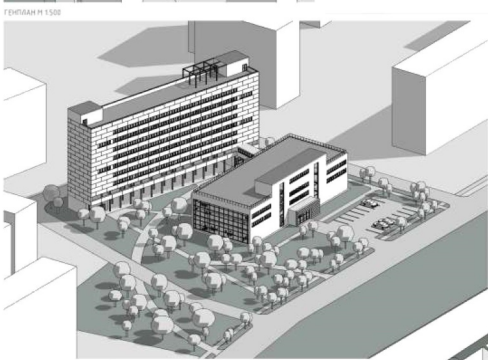

КОВОРКІНГ З КОЛІВНІГОМ У КИЇВСЬКІЙ ОБЛАСТІ