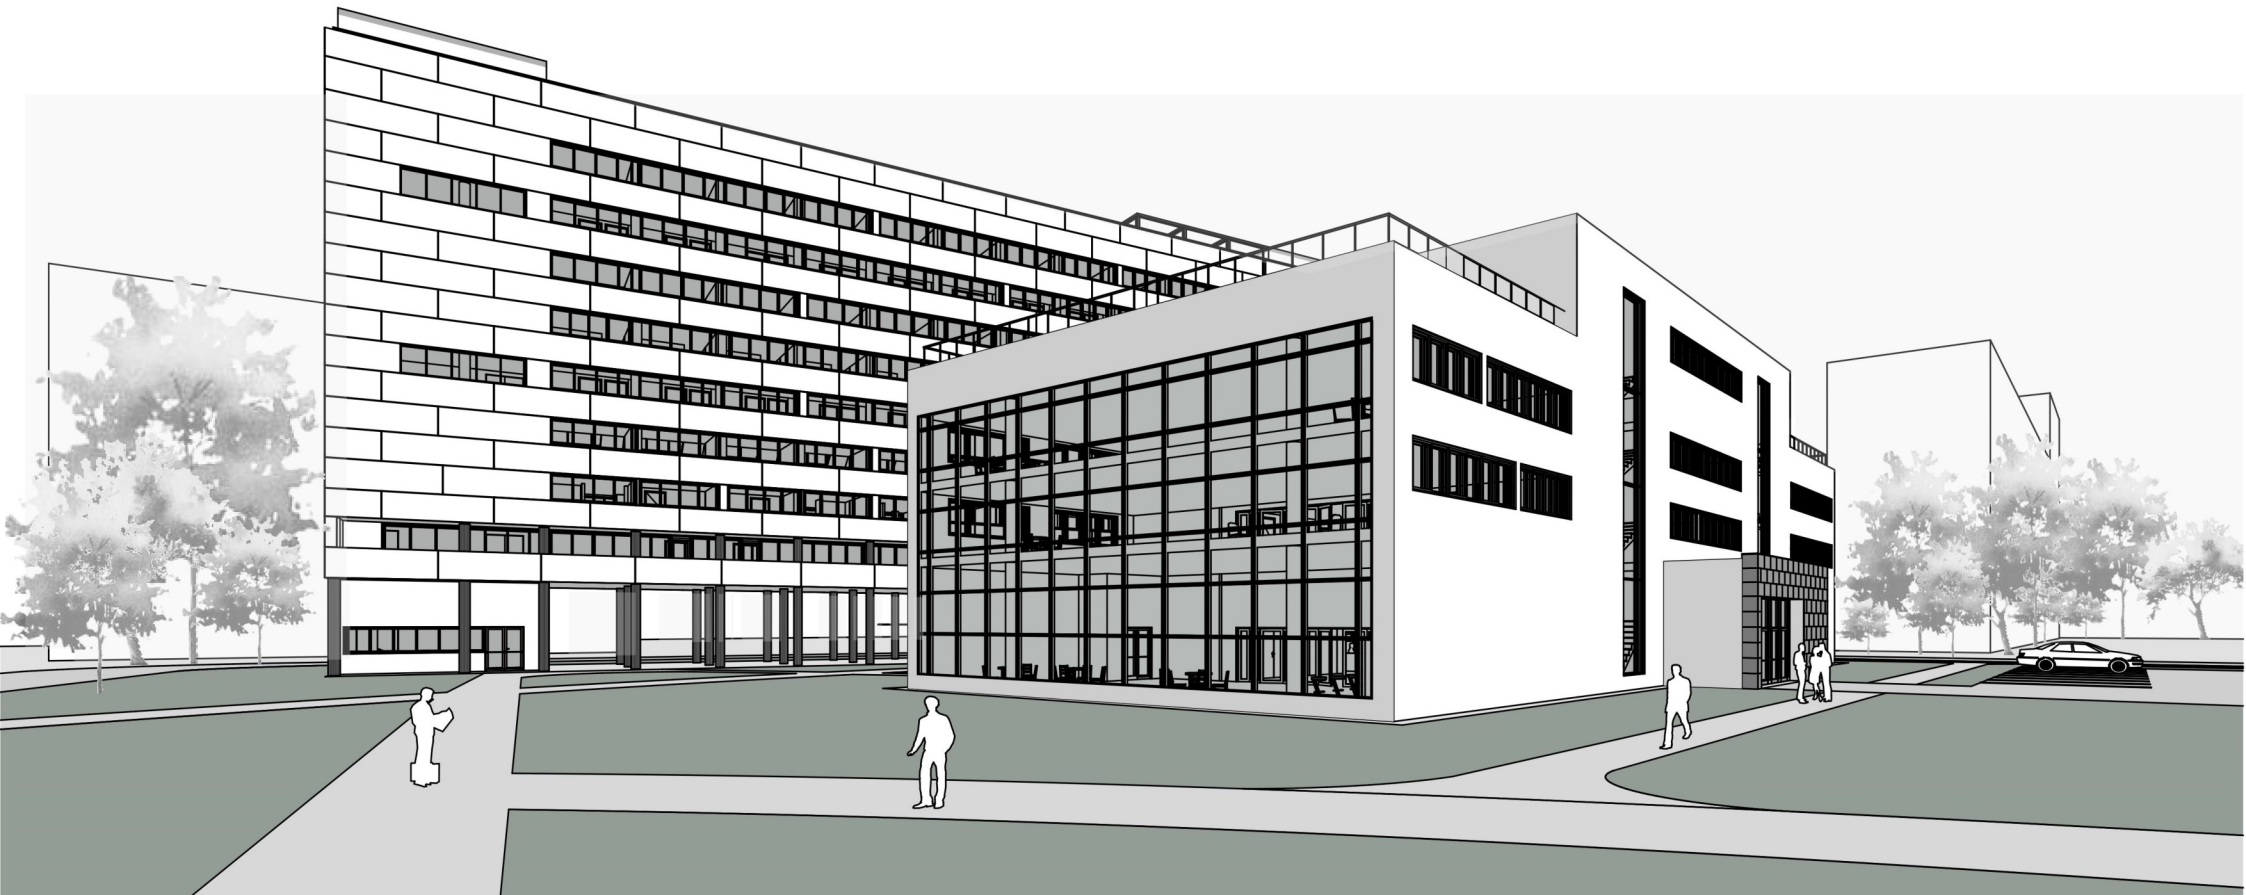

Керівник: канд. арх., доцент Зінов'єва Олена Сергіївна

Рецензент кафедра ДАС

- ЕКСПЛІКАЦІЯ ДО 4-ГО ПОВЕРХУ  
КОВОРКІНГ
- 1 - ТАМБУР
  - 2 - ТАМБУР
  - 3 - ГАРДЕРОВНА
  - 4 - ВЕСТИБУЛЬ З РЕЦЕПЦІЄЮ
  - 5 - ЗОНА ДЛЯ РЕКРЕАЦІЇ
  - 6 - САНВУЗЛО ДЛЯ ЖІНОК
  - 7 - САНВУЗЛО ДЛЯ ЧОЛОВІКІВ
  - 8 - КАФЕТЕРА
  - 9 - ГОЛОВНА ЛЕКЦІЙНА ЗАЛА

РОЗРІЗ 1-1 М 1:400

РОЗРІЗ 2-2 М 1:400

РОЗСУВНА ВІКОННА СИСТЕМА  
ФРАГМЕНТ ФАСАДУ М 1:50

РОЗРІЗ 1-1 М 1:10

РОЗРІЗ 2-2 М 1:10

РОЗРІЗ 3-3 М 1:10

ПЛАН ПІДЛОГИ М 1:300

ПЛАН СТЕЛІ М 1:300