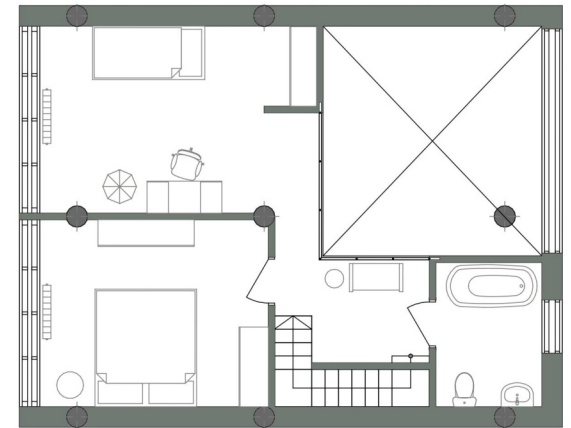

РОЗРІЗ 1-1 М 1:400

РОЗРІЗ 2-2 М 1:400

РОЗСУВНА ВІКОННА СИСТЕМА  
ФРАГМЕНТ ФАСАДУ М 1:50

РОЗРІЗ 1-1 М 1:10

РОЗРІЗ 2-2 М 1:10

РОЗРІЗ 3-3 М 1:10

ПЛАН ПІДЛОГИ М 1:300

ПЛАН СТЕЛІ М 1:300

РОЗГОРТКА М 1:200

РОЗГОРТКА М 1:200

РОЗГОРТКА М 1:200

РОЗГОРТКА М 1:200

ПЛАН 1-ГО РІВНЯ КВАРТИРИ М 1:100

ПЛАН 2-ГО РІВНЯ КВАРТИРИ М 1:100

КОВОРКІНГ З КОЛІВНІГОМ У КИЇВСЬКІЙ ОБЛАСТІ