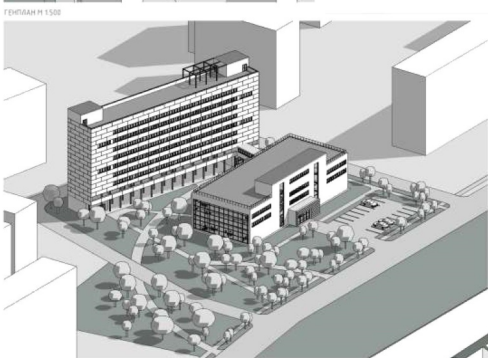

Керівник: канд. арх., доцент Зінов'єва Олена Сергіївна

Рецензент кафедра ДАС

- ЕКСПЛІКАЦІЯ ДО 4-ГО ПОВЕРХУ  
КОВОРКІНГ
- 1 - ТАМБУР
  - 2 - ТАМБУР
  - 3 - ГАРДЕРОВНА
  - 4 - ВЕСТИБУЛЬ З РЕЦЕПЦІЄЮ
  - 5 - ЗОНА ДЛЯ РЕКРЕАЦІЇ
  - 6 - САНВУЗЛО ДЛЯ ЖІНОК
  - 7 - САНВУЗЛО ДЛЯ ЧОЛОВІКІВ
  - 8 - КАФЕТЕРА
  - 9 - ГОЛОВНА ЛЕКЦІЙНА ЗАЛА

РОЗГОРТКА М 1:200

РОЗГОРТКА М 1:200

РОЗГОРТКА М 1:200

РОЗГОРТКА М 1:200

ПЛАН 1-ГО РІВНЯ КВАРТИРИ М 1:100

ПЛАН 2-ГО РІВНЯ КВАРТИРИ М 1:100

КОВОРКІНГ З КОЛІВНІГОМ У КИЇВСЬКІЙ ОБЛАСТІ