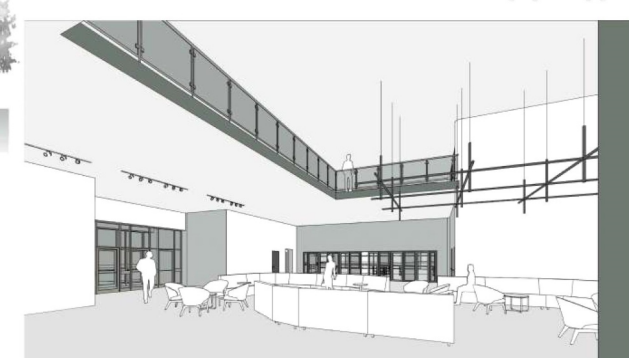

Керівник: канд. арх., доцент Зінов'єва Олена Сергіївна

Рецензент кафедра ДАС

- ЕКСПЛІКАЦІЯ ДО 4-ГО ПОВЕРХУ  
КОВОРКІНГ
- 1 - ТАМБУР
  - 2 - ТАМБУР
  - 3 - ГАРДЕРОВНА
  - 4 - ВЕСТИБУЛЬ З РЕЦЕПЦІЄЮ
  - 5 - ЗОНА ДЛЯ РЕКРЕАЦІЇ
  - 6 - САНВУЗЛО ДЛЯ ЖІНОК
  - 7 - САНВУЗЛО ДЛЯ ЧОЛОВІКІВ
  - 8 - КАФЕТЕРА
  - 9 - ГОЛОВНА ЛЕКЦІЙНА ЗАЛА

РОЗРІЗ 1-1 М 1:400

РОЗРІЗ 2-2 М 1:400

РОЗСУВНА ВІКОННА СИСТЕМА  
ФРАГМЕНТ ФАСАДУ М 1:50

РОЗРІЗ 1-1 М 1:10

РОЗРІЗ 2-2 М 1:10

РОЗРІЗ 3-3 М 1:10

ПЛАН ПІДЛОГИ М 1:300

ПЛАН СТЕЛІ М 1:300

РОЗГОРТКА М 1:200

РОЗГОРТКА М 1:200

РОЗГОРТКА М 1:200

РОЗГОРТКА М 1:200

ПЛАН 1-ГО РІВНЯ КВАРТИРИ М 1:100

ПЛАН 2-ГО РІВНЯ КВАРТИРИ М 1:100

КОВОРКІНГ З КОЛІВНІГОМ У КИЇВСЬКІЙ ОБЛАСТІ