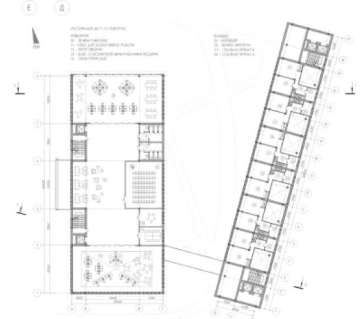

КОВОРКІНГ З КОЛІВНІГОМ У КИЇВСЬКІЙ ОБЛАСТІ