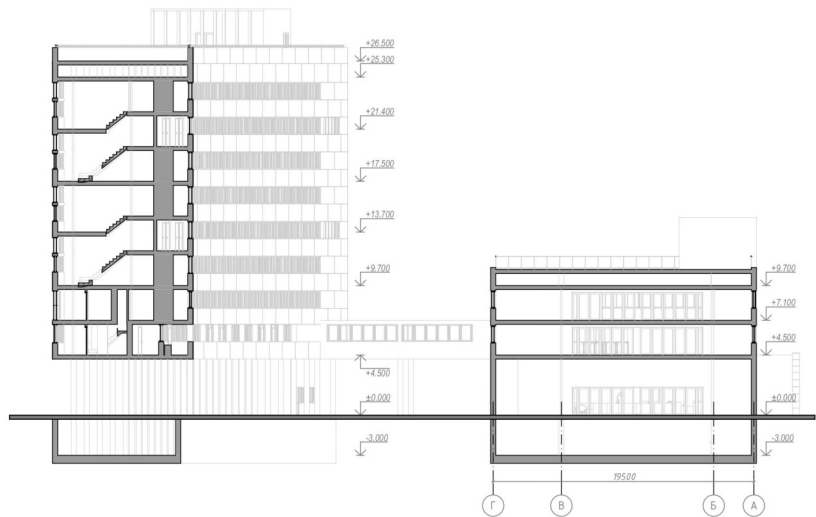

6 ФАСАД В ОСЯХ 6-1 М 1:400

1' ФАСАД В ОСЯХ 1'-17' М 1:400

ПЛАН ПЕРШОГО ПОВЕРХУ М 1:400

ПЛАН УКРИТТЯ М 1:500

ФАСАД В ОСЯХ Г-А М 1:400

ФАСАД В ОСЯХ А-Г М 1:400

ПЛАН ДРУГОГО ПОВЕРХУ М 1:400

ПЛАН ТРЕТЬОГО ПОВЕРХУ М 1:400

РОЗРІЗ 1-1 М 1:400

РОЗРІЗ 2-2 М 1:400

РОЗСУВНА ВІКОННА СИСТЕМА  
ФРАГМЕНТ ФАСАДУ М 1:50

РОЗРІЗ 1-1 М 1:10

РОЗРІЗ 2-2 М 1:10

РОЗРІЗ 3-3 М 1:10

ПЛАН ПІДЛОГИ М 1:300

ПЛАН СТЕЛІ М 1:300