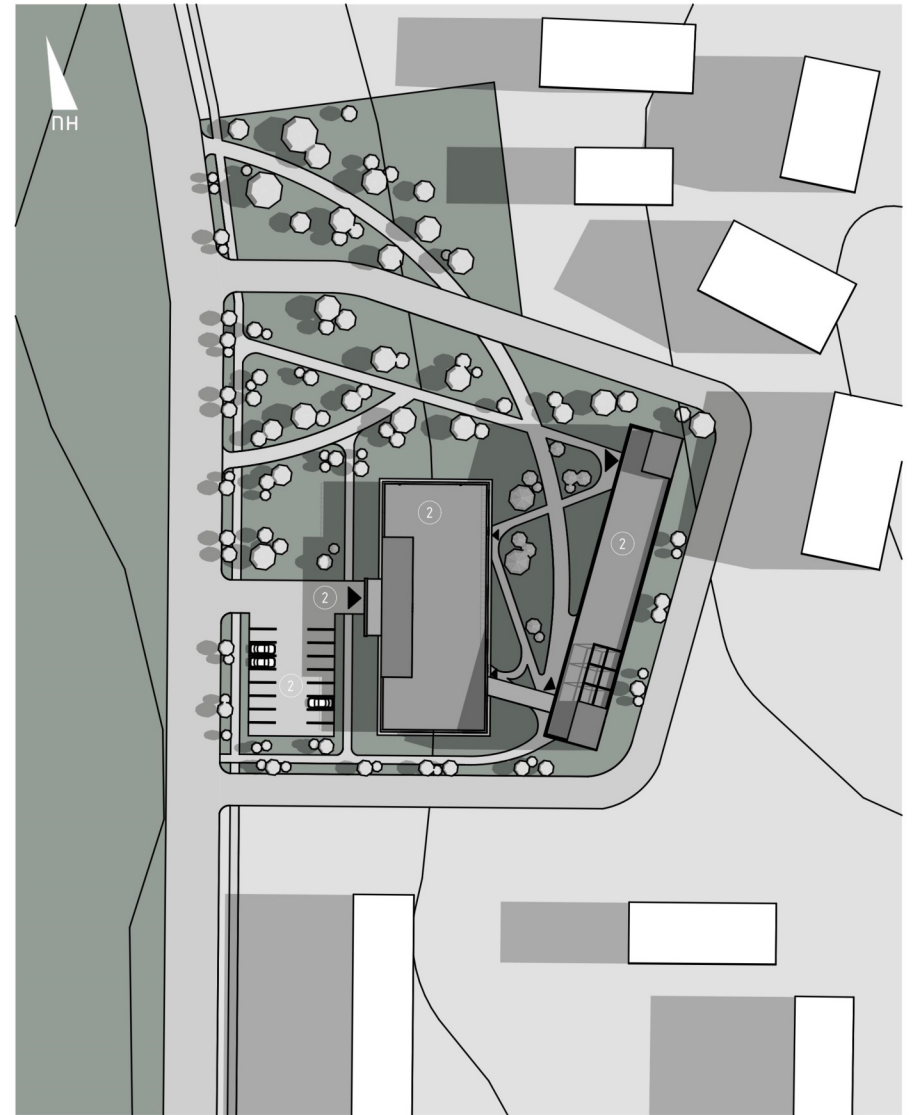

Керівник: канд. арх., доцент Зінов'єва Олена Сергіївна

Рецензент кафедра ДАС

- ЕКСПЛІКАЦІЯ ДО 4-ГО ПОВЕРХУ  
КОВОРКІНГ
- 1 - ТАМБУР
  - 2 - ТАМБУР
  - 3 - ГАРДЕРОВНА
  - 4 - ВЕСТИБУЛЬ З РЕЦЕПЦІЄЮ
  - 5 - ЗОНА ДЛЯ РЕКРЕАЦІЇ
  - 6 - САНВУЗЛО ДЛЯ ЖІНОК
  - 7 - САНВУЗЛО ДЛЯ ЧОЛОВІКІВ
  - 8 - КАФЕТЕРА
  - 9 - ГОЛОВНА ЛЕКЦІЙНА ЗАЛА

КОВОРКІНГ З КОЛІВНІГОМ У КИЇВСЬКІЙ ОБЛАСТІ

СИТУАЦІЙНИЙ ПЛАН М 1:5000

ЕКСПЛІКАЦІЯ ДО ГЕНПЛАНУ:

- 1 - ГОЛОВНИЙ ВХІД ДО БУДІВЛІ
- 2 - КОВОРКІНГ
- 3 - КОЛІВІНГ
- 4 - ГОСТЬОВИЙ ПАРКІНГ

ГЕНЕРАЛЬНИЙ ПЛАН М 1:1000

6 ФАСАД В ОСЯХ 6-1 М 1:400

1' ФАСАД В ОСЯХ 1'-17' М 1:400

ПЛАН ПЕРШОГО ПОВЕРХУ М 1:400

ПЛАН УКРИТТЯ М 1:500

ФАСАД В ОСЯХ Г-А М 1:400

ФАСАД В ОСЯХ А-Г М 1:400

ПЛАН ДРУГОГО ПОВЕРХУ М 1:400

ПЛАН ТРЕТЬОГО ПОВЕРХУ М 1:400

РОЗРІЗ 1-1 М 1:400

РОЗРІЗ 2-2 М 1:400

РОЗСУВНА ВІКОННА СИСТЕМА  
ФРАГМЕНТ ФАСАДУ М 1:50

РОЗРІЗ 1-1 М 1:10

РОЗРІЗ 2-2 М 1:10

РОЗРІЗ 3-3 М 1:10

ПЛАН ПІДЛОГИ М 1:300

ПЛАН СТЕЛІ М 1:300