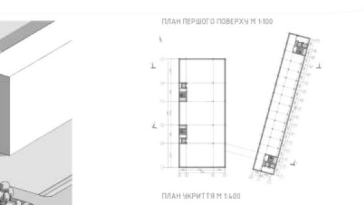

РОЗРІЗ 1-1 М 1:400

РОЗРІЗ 2-2 М 1:400

РОЗСУВНА ВІКОННА СИСТЕМА  
ФРАГМЕНТ ФАСАДУ М 1:50

РОЗРІЗ 1-1 М 1:10

РОЗРІЗ 2-2 М 1:10

РОЗРІЗ 3-3 М 1:10

ПЛАН ПІДЛОГИ М 1:300

ПЛАН СТЕЛІ М 1:300

РОЗГОРТКА М 1:200

РОЗГОРТКА М 1:200

РОЗГОРТКА М 1:200

РОЗГОРТКА М 1:200

ПЛАН 1-ГО РІВНЯ КВАРТИРИ М 1:100

ПЛАН 2-ГО РІВНЯ КВАРТИРИ М 1:100

КОВОРКІНГ З КОЛІВНІГОМ У КИЇВСЬКІЙ ОБЛАСТІ