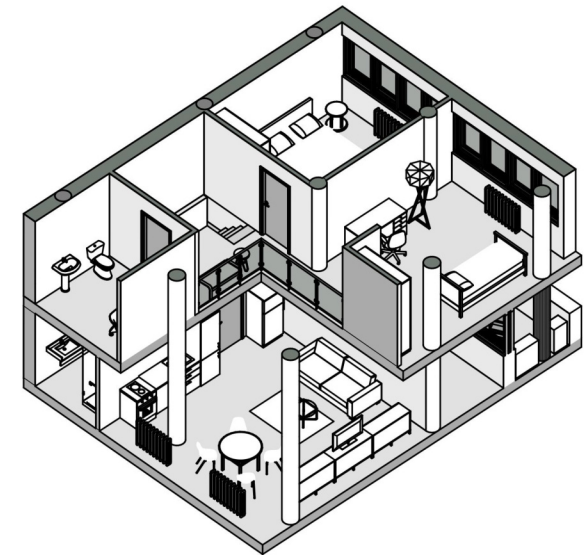

Керівник: канд. арх., доцент Зінов'єва Олена Сергіївна

Рецензент кафедра ДАС

- ЕКСПЛІКАЦІЯ ДО 4-ГО ПОВЕРХУ  
КОВОРКІНГ
- 1 - ТАМБУР
  - 2 - ТАМБУР
  - 3 - ГАРДЕРОВНА
  - 4 - ВЕСТИБУЛЬ З РЕЦЕПЦІЄЮ
  - 5 - ЗОНА ДЛЯ РЕКРЕАЦІЇ
  - 6 - САНВУЗЛО ДЛЯ ЖІНОК
  - 7 - САНВУЗЛО ДЛЯ ЧОЛОВІКІВ
  - 8 - КАФЕТЕРА
  - 9 - ГОЛОВНА ЛЕКЦІЙНА ЗАЛА

РОЗРІЗ 1-1 М 1:400

РОЗРІЗ 2-2 М 1:400

РОЗСУВНА ВІКОННА СИСТЕМА  
ФРАГМЕНТ ФАСАДУ М 1:50

РОЗРІЗ 1-1 М 1:10

РОЗРІЗ 2-2 М 1:10

РОЗРІЗ 3-3 М 1:10

ПЛАН ПІДЛОГИ М 1:300

ПЛАН СТЕЛІ М 1:300

РОЗГОРТКА М 1:200

РОЗГОРТКА М 1:200

РОЗГОРТКА М 1:200

РОЗГОРТКА М 1:200

ПЛАН 1-ГО РІВНЯ КВАРТИРИ М 1:100

ПЛАН 2-ГО РІВНЯ КВАРТИРИ М 1:100

КОВОРКІНГ З КОЛІВНІГОМ У КИЇВСЬКІЙ ОБЛАСТІ