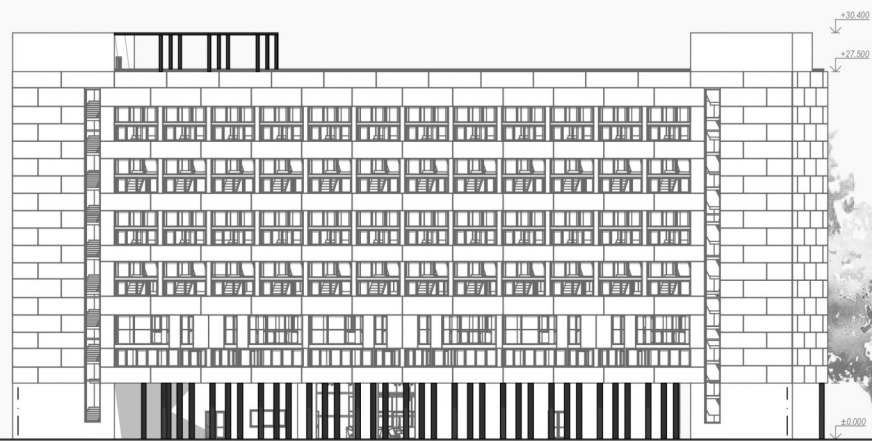

1' ФАСАД В ОСЯХ 1'-17' М 1:400