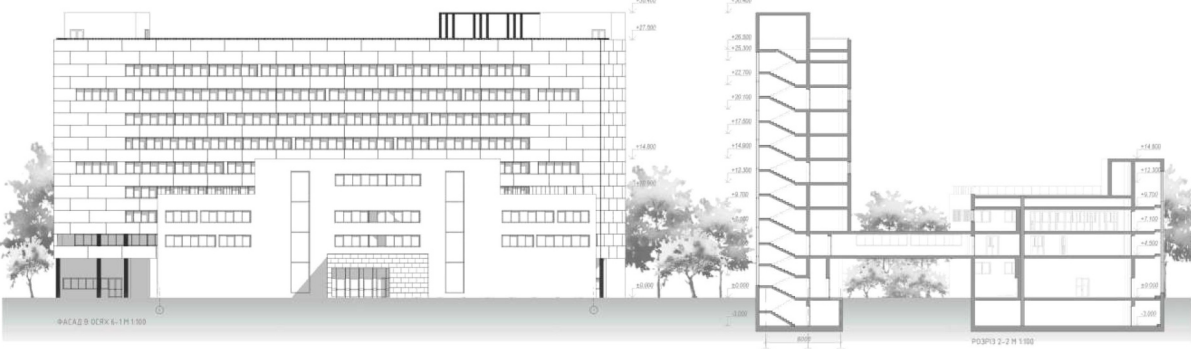

КОВОРКІНГ З КОЛІВНІГОМ У КИЇВСЬКІЙ ОБЛАСТІ