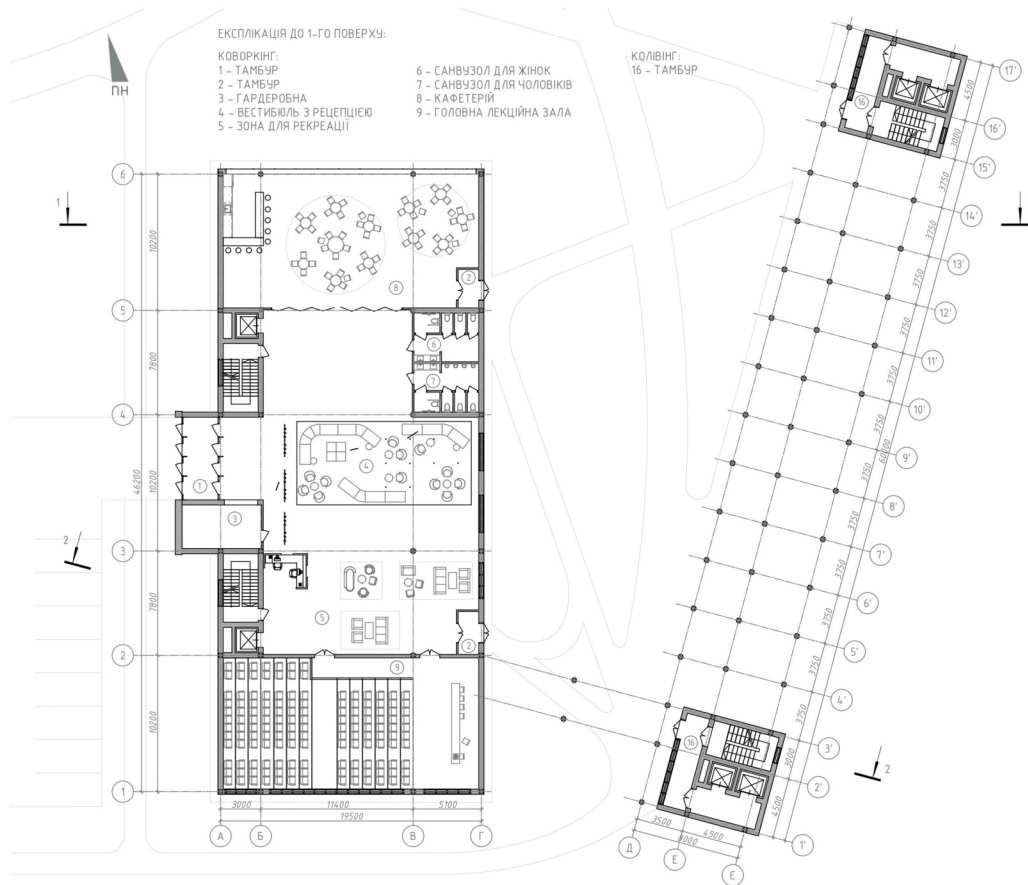

Керівник: канд. арх., доцент Зінов'єва Олена Сергіївна

Рецензент кафедра ДАС

- ЕКСПЛІКАЦІЯ ДО 4-ГО ПОВЕРХУ  
КОВОРКІНГ
- 1 - ТАМБУР
  - 2 - ТАМБУР
  - 3 - ГАРДЕРОВНА
  - 4 - ВЕСТИБУЛЬ З РЕЦЕПЦІЄЮ
  - 5 - ЗОНА ДЛЯ РЕКРЕАЦІЇ
  - 6 - САНВУЗЛО ДЛЯ ЖІНОК
  - 7 - САНВУЗЛО ДЛЯ ЧОЛОВІКІВ
  - 8 - КАФЕТЕРА
  - 9 - ГОЛОВНА ЛЕКЦІЙНА ЗАЛА

КОВОРКІНГ З КОЛІВНІГОМ У КИЇВСЬКІЙ ОБЛАСТІ

СИТУАЦІЙНИЙ ПЛАН М 1:5000

ЕКСПЛІКАЦІЯ ДО ГЕНПЛАНУ:

- 1 - ГОЛОВНИЙ ВХІД ДО БУДІВЛІ
- 2 - КОВОРКІНГ
- 3 - КОЛІВІНГ
- 4 - ГОСТЬОВИЙ ПАРКІНГ

ГЕНЕРАЛЬНИЙ ПЛАН М 1:1000

6 ФАСАД В ОСЯХ 6-1 М 1:400

1' ФАСАД В ОСЯХ 1'-17' М 1:400

ПЛАН ПЕРШОГО ПОВЕРХУ М 1:400

ПЛАН УКРИТТЯ М 1:500

ФАСАД В ОСЯХ Г-А М 1:400

ФАСАД В ОСЯХ А-Г М 1:400

ПЛАН ДРУГОГО ПОВЕРХУ М 1:400

ПЛАН ТРЕТЬОГО ПОВЕРХУ М 1:400

РОЗРІЗ 1-1 М 1:400

РОЗРІЗ 2-2 М 1:400

РОЗСУВНА ВІКОННА СИСТЕМА  
ФРАГМЕНТ ФАСАДУ М 1:50

РОЗРІЗ 1-1 М 1:10

РОЗРІЗ 2-2 М 1:10

РОЗРІЗ 3-3 М 1:10

ПЛАН ПІДЛОГИ М 1:300

ПЛАН СТЕЛІ М 1:300