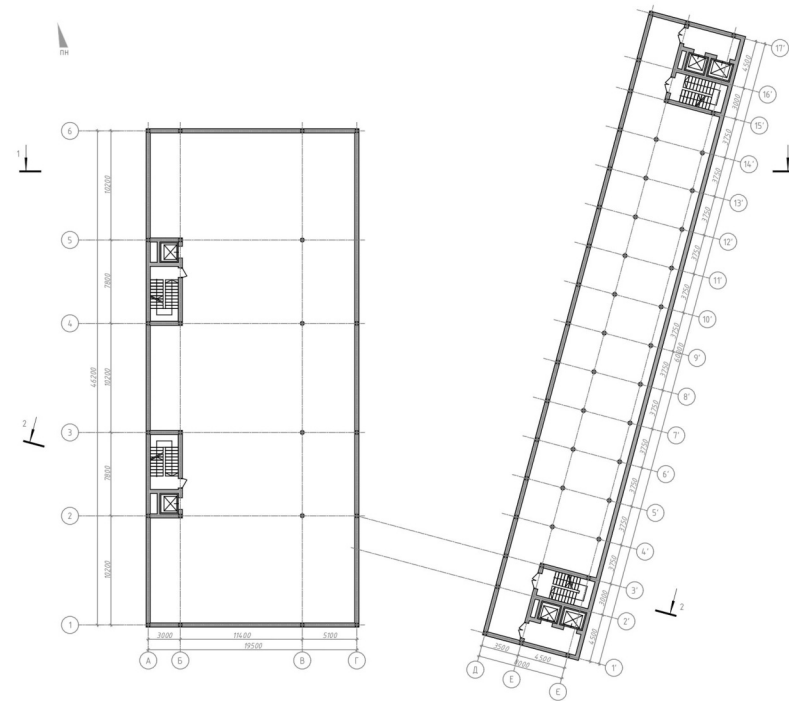

КОВОРКІНГ З КОЛІВНІГОМ У КИЇВСЬКІЙ ОБЛАСТІ

СИТУАЦІЙНИЙ ПЛАН М 1:5000

ЕКСПЛІКАЦІЯ ДО ГЕНПЛАНУ:

- 1 - ГОЛОВНИЙ ВХІД ДО БУДІВЛІ
- 2 - КОВОРКІНГ
- 3 - КОЛІВІНГ
- 4 - ГОСТЬОВИЙ ПАРКІНГ

ГЕНЕРАЛЬНИЙ ПЛАН М 1:1000

6 ФАСАД В ОСЯХ 6-1 М 1:400

1' ФАСАД В ОСЯХ 1'-17' М 1:400

ПЛАН ПЕРШОГО ПОВЕРХУ М 1:400

ПЛАН УКРИТТЯ М 1:500

ФАСАД В ОСЯХ Г-А М 1:400

ФАСАД В ОСЯХ А-Г М 1:400

ПЛАН ДРУГОГО ПОВЕРХУ М 1:400

ПЛАН ТРЕТЬОГО ПОВЕРХУ М 1:400

РОЗРІЗ 1-1 М 1:400

РОЗРІЗ 2-2 М 1:400

РОЗСУВНА ВІКОННА СИСТЕМА  
ФРАГМЕНТ ФАСАДУ М 1:50

РОЗРІЗ 1-1 М 1:10

РОЗРІЗ 2-2 М 1:10

РОЗРІЗ 3-3 М 1:10

ПЛАН ПІДЛОГИ М 1:300

ПЛАН СТЕЛІ М 1:300