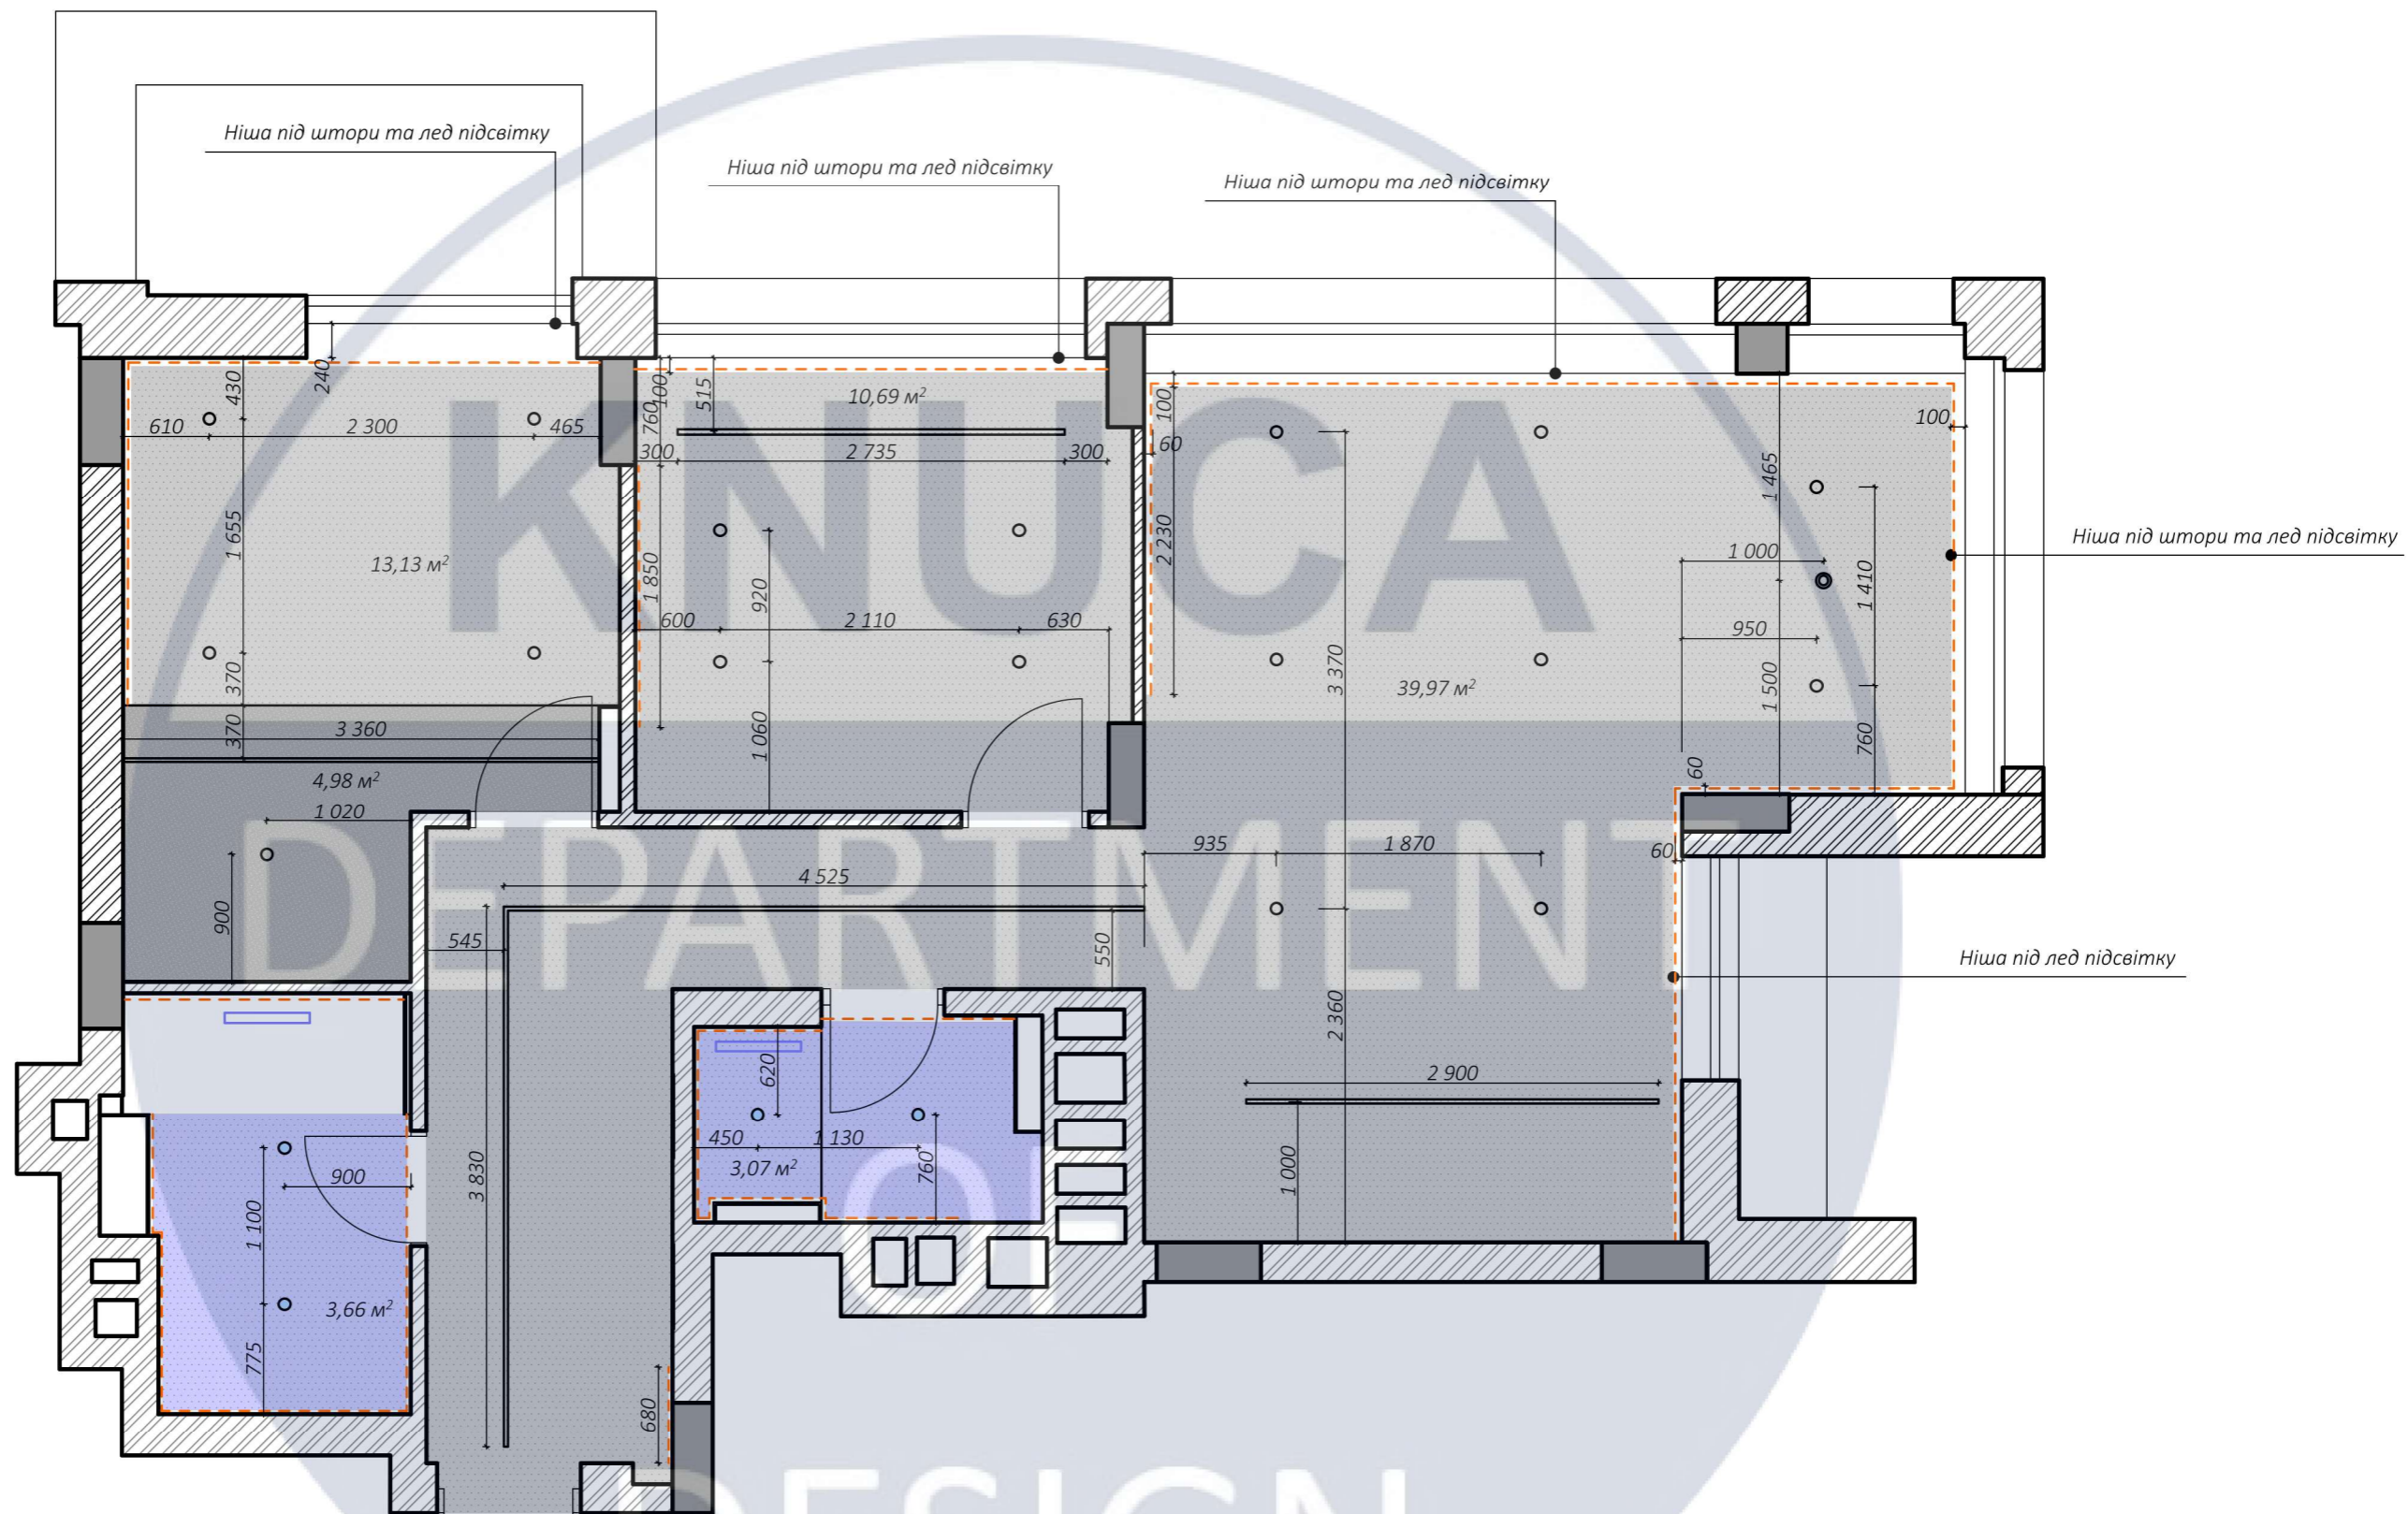

Умовні позначення:

- Трековий шинопровід
- Люстра
- Дифузор
- Вологостійкий вмонтований світильник
- Світильник вмонтований
- Вологостійкий ГКЛВ
- Натяжна стеля
- Натяжна стеля

						КНУБА 022 Дизайн 2024 ДН 20-3			
						Проект інтер'єру сучасного житла з елементами української етніки			
Зм.	Кільк.	Арк.	№ док	Підпис	Дата	Інтер'єр квартири	Стадія	Аркуш	Аркушів
Розробила		Молодецька І.І					Н	11	44
Керівник		Емаміанфар Алі							
Н.контроль						План стелі М 1:50	Архітектурний факультет