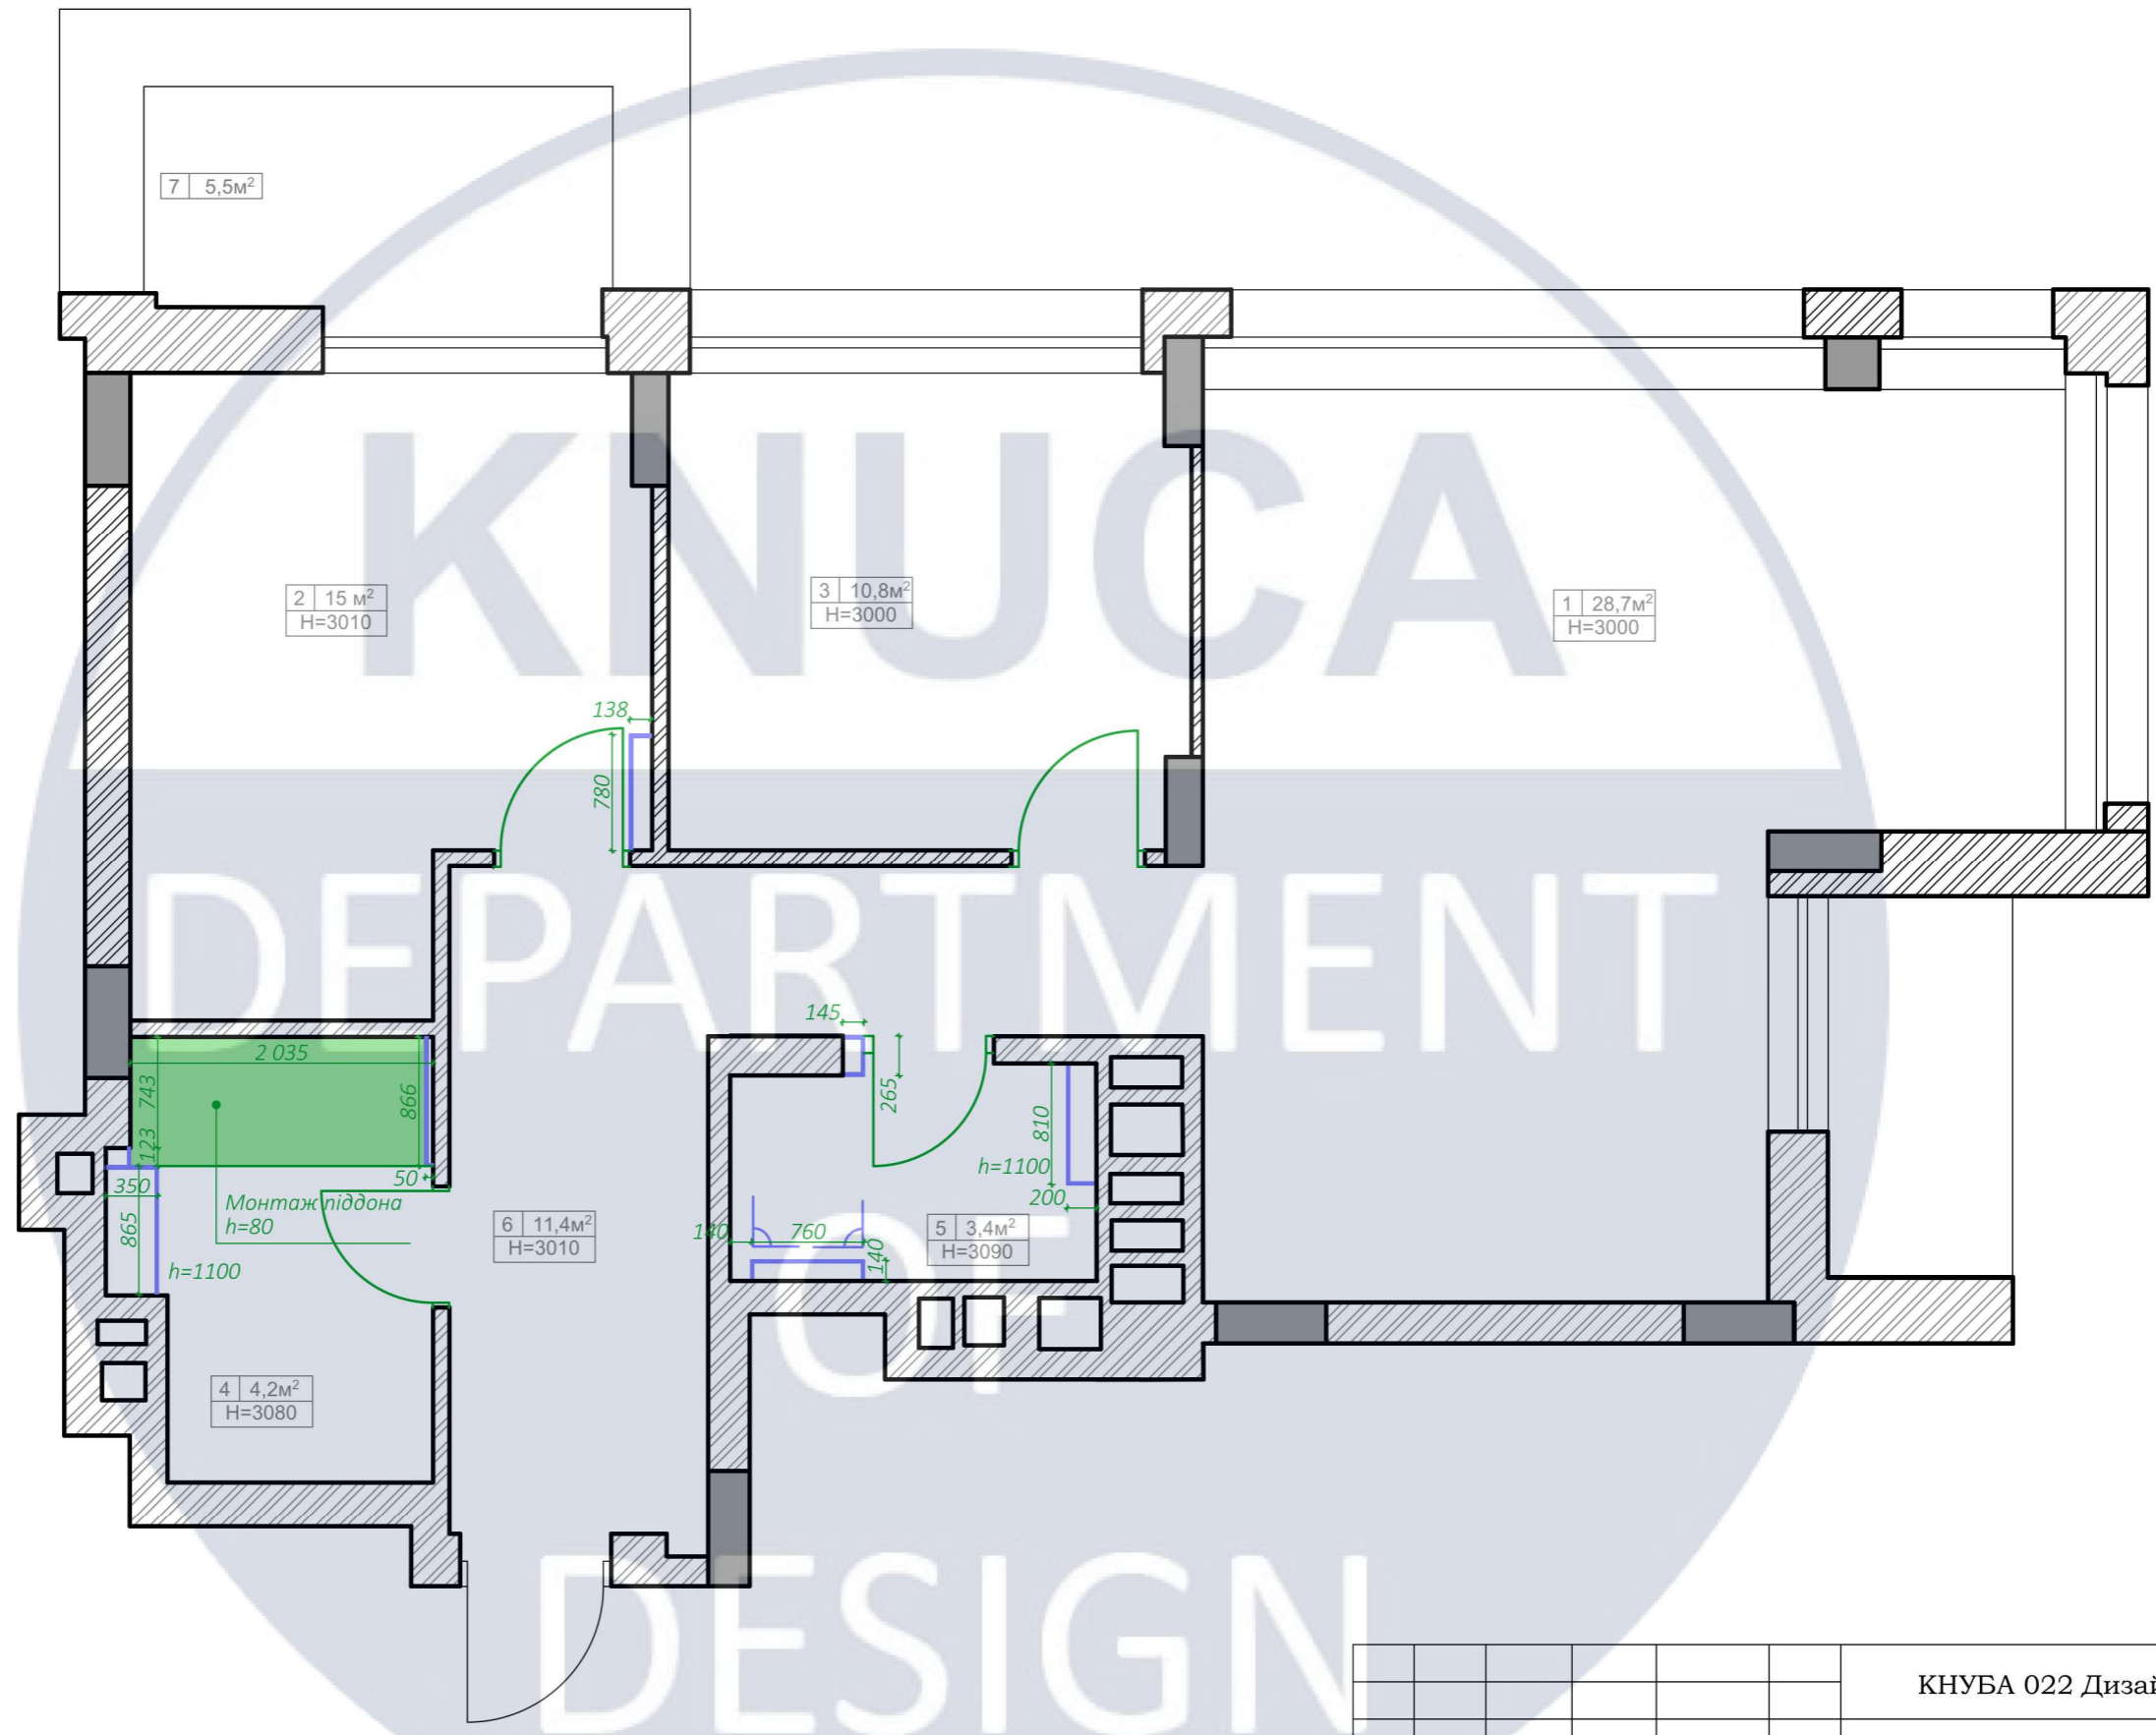

Дверний отвір
h=2 070

Умовні позначення

Демонтаж

						КНУБА 022 Дизайн 2024 ДН 20-3			
						Проект інтер'єру сучасного житла з елементами української етніки			
Зм.	Кільк.	Арк.	№ док	Підпис	Дата	Інтер'єр квартири	Стадія	Аркуш	Аркушів
Розробила		Молодецька І.І					Н	6	44
Керівник		Емаміанфар Алі							
Н.контроль						План демонтажу М 1:50	Архітектурний факультет		