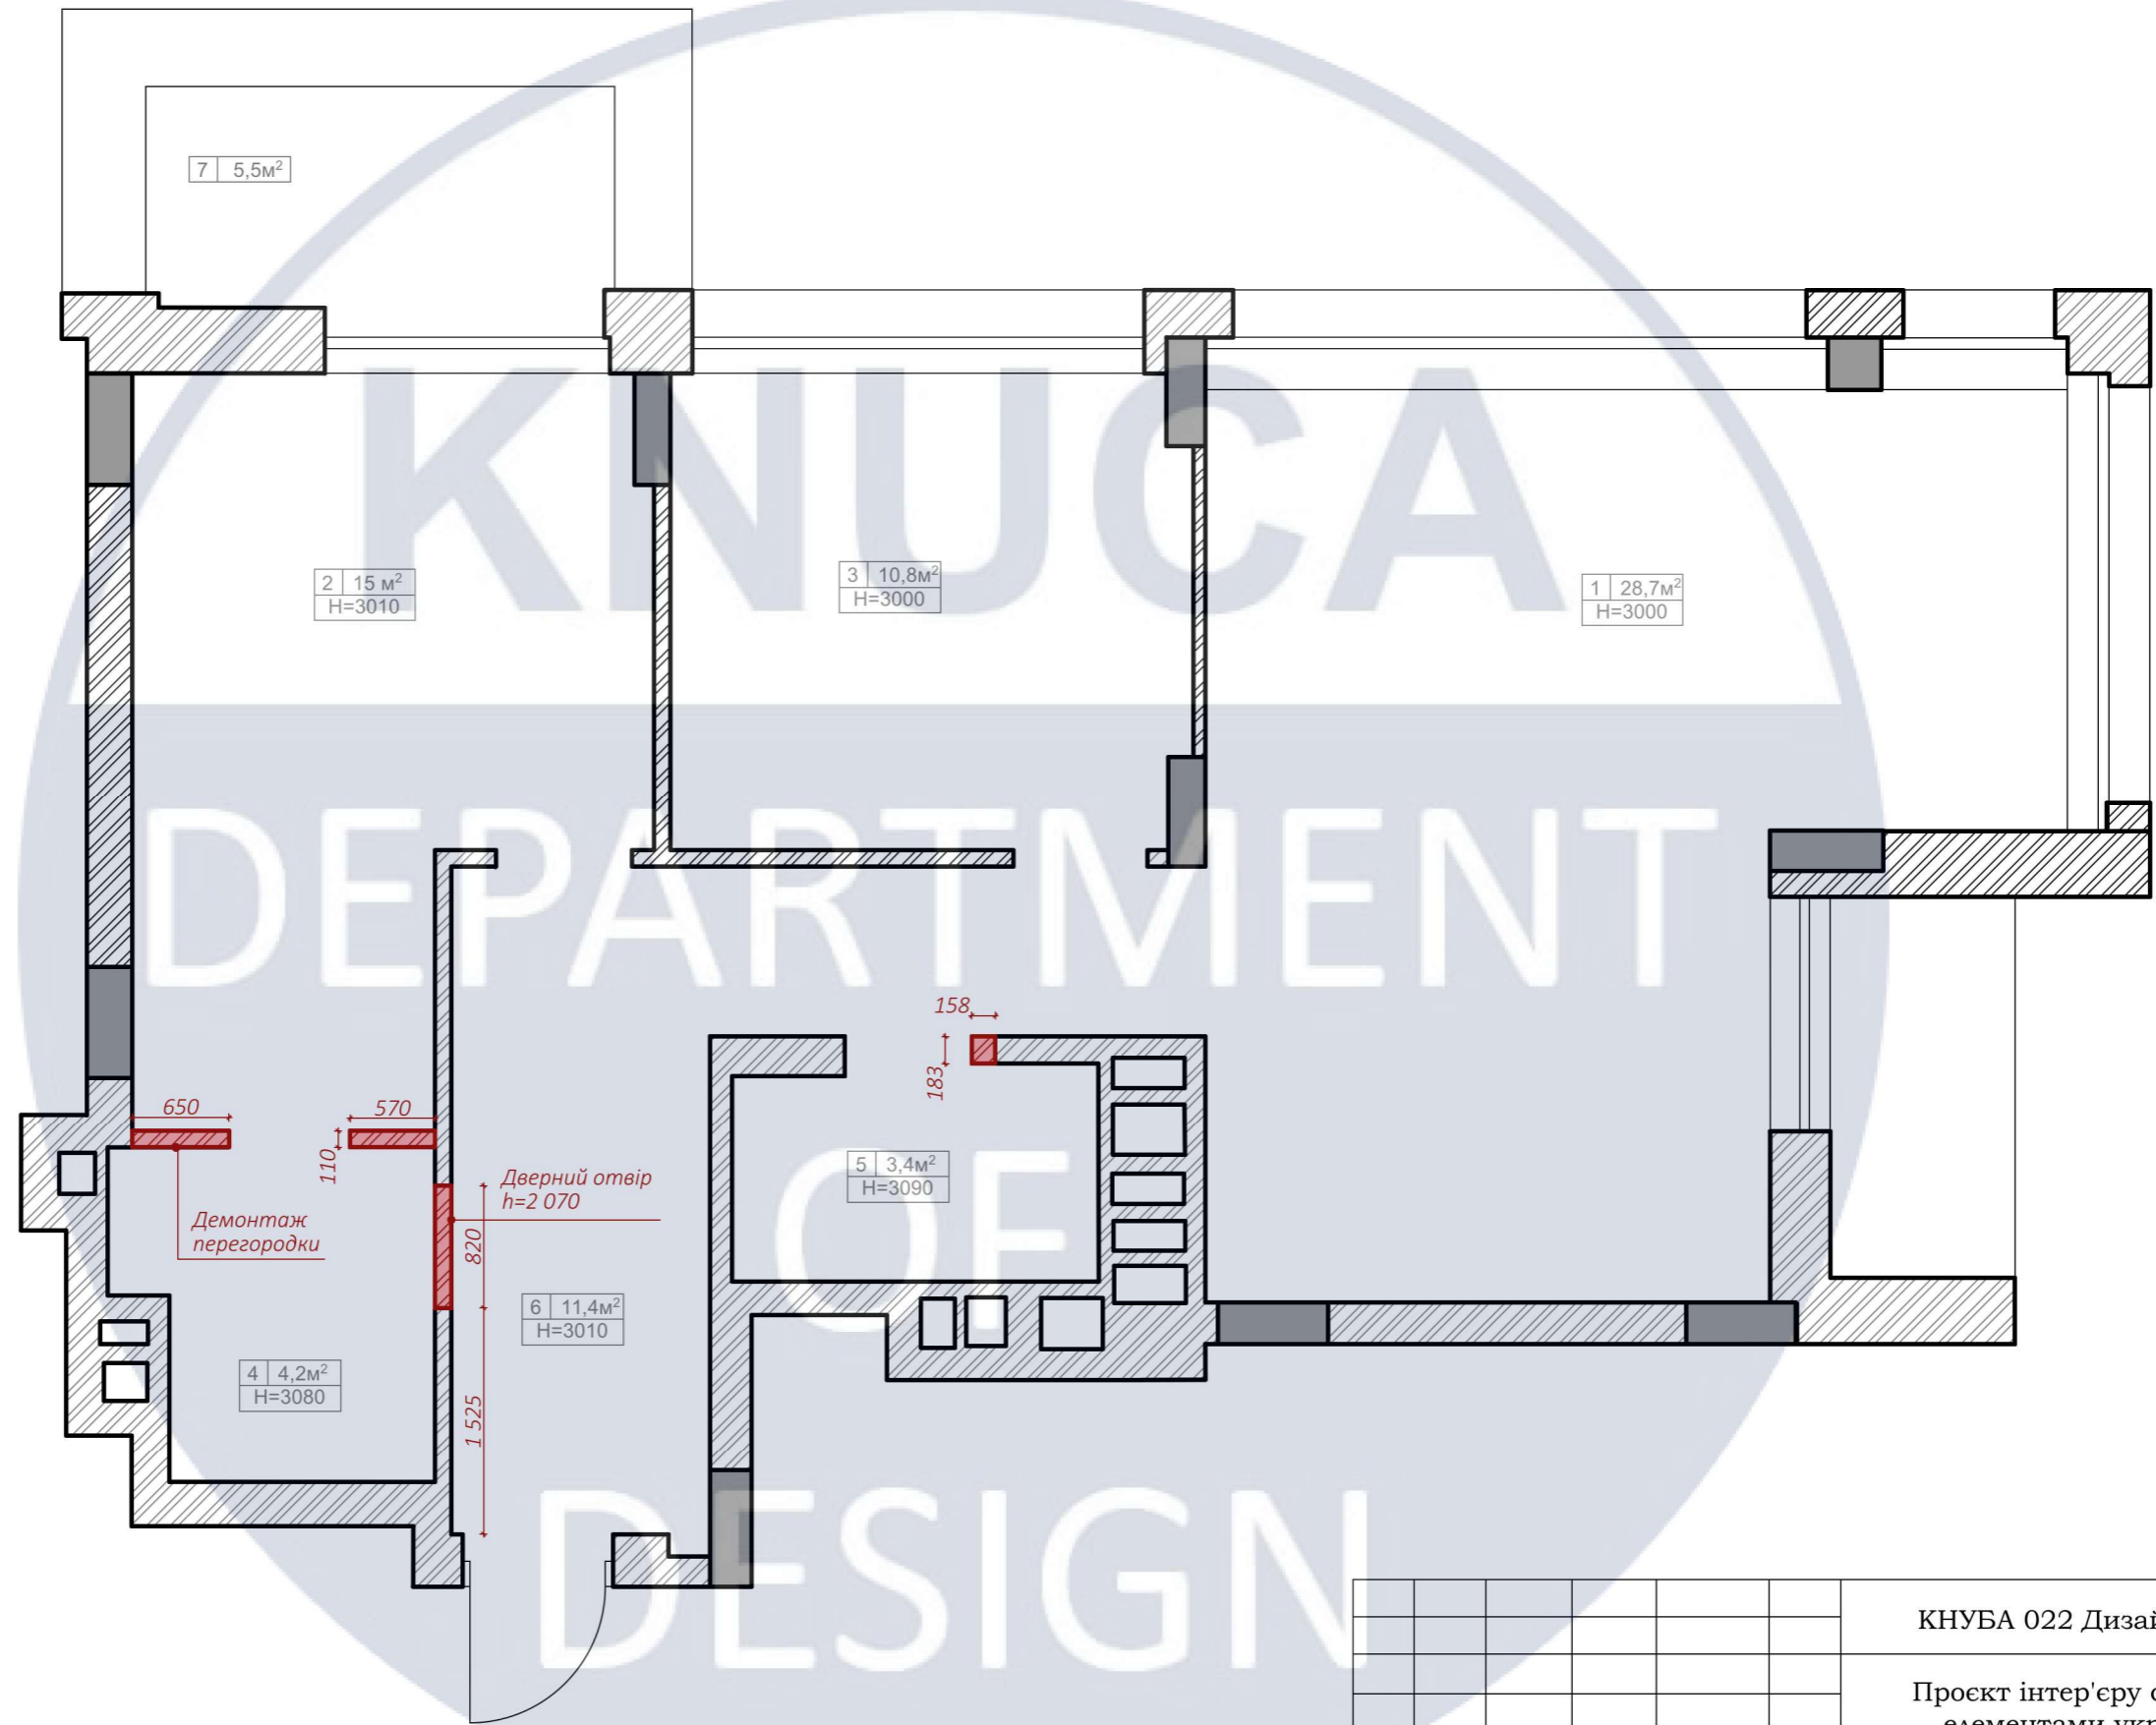

7 | 5,5м²

2 | 15 м²
H=3010

3 | 10,8м²
H=3000

1 | 28,7м²
H=3000

5 | 3,4м²
H=3090

6 | 11,4м²
H=3010

4 | 4,2м²
H=3080

Демонтаж перегородки

Дверний отвір
h=2 070

Умовні позначення

Демонтаж

						КНУБА 022 Дизайн 2024 ДН 20-3			
						Проект інтер'єру сучасного житла з елементами української етніки			
Зм.	Кільк.	Арк.	№ док	Підпис	Дата	Інтер'єр квартири	Стадія	Аркуш	Аркушів
Розробила		Молодецька І.І					Н	6	44
Керівник		Емаміанфар Алі							
Н.контроль						План демонтажу М 1:50	Архітектурний факультет