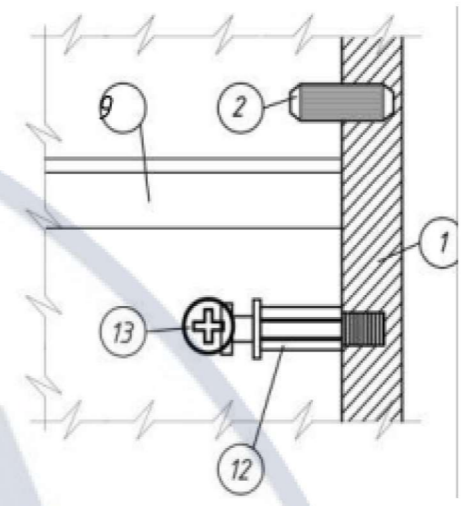

КНУСА

Розробка барної
СТІЙКИ

DEPARTMENT
OF
DESIGN

Вид спереду М 1:10

Вид збоку М 1:10

Вид зверху М 1:10

						КНУБА 022 Дизайн 2024 ДН 20-3			
						Проект інтер'єру сучасного житла з елементами української етніки			
Зм.	Кільк.	Арк.	№ док	Підпис	Дата	Інтер'єр квартири	Стадія	Аркуш	Аркушів
Розробила		Молодецька І.І					Н	40	44
Керівник		Емаміанфар Алі				Розробка барної стійки	Архітектурний факультет		
Н.контроль									