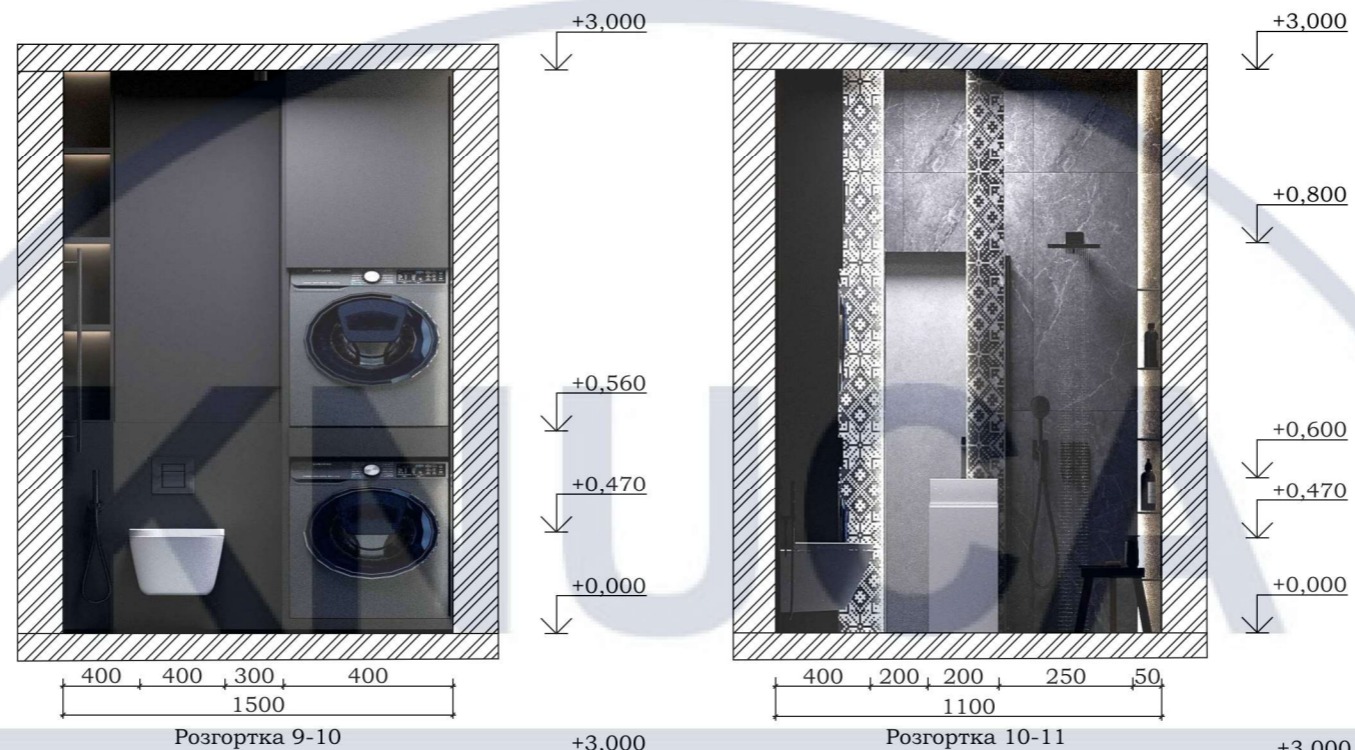

Розгортка 5-6

Розгортка 6-7

Розгортка 7-8

Розгортка 8-5

DESIGN

						КНУБА 022 Дизайн 2024 ДН 20-3			
						Проект інтер'єру сучасного житла з елементами української етніки			
Зм.	Кільк.	Арк.	№ док	Підпис	Дата				
Розробила		Молодецька І.І				Інтер'єр квартири	Стадія	Аркуш	Аркушів
Керівник		Емаміанфар Алі					Н	14	44
Н.контроль						Розгортки санвузла 1 М 1:40	Архітектурний факультет		