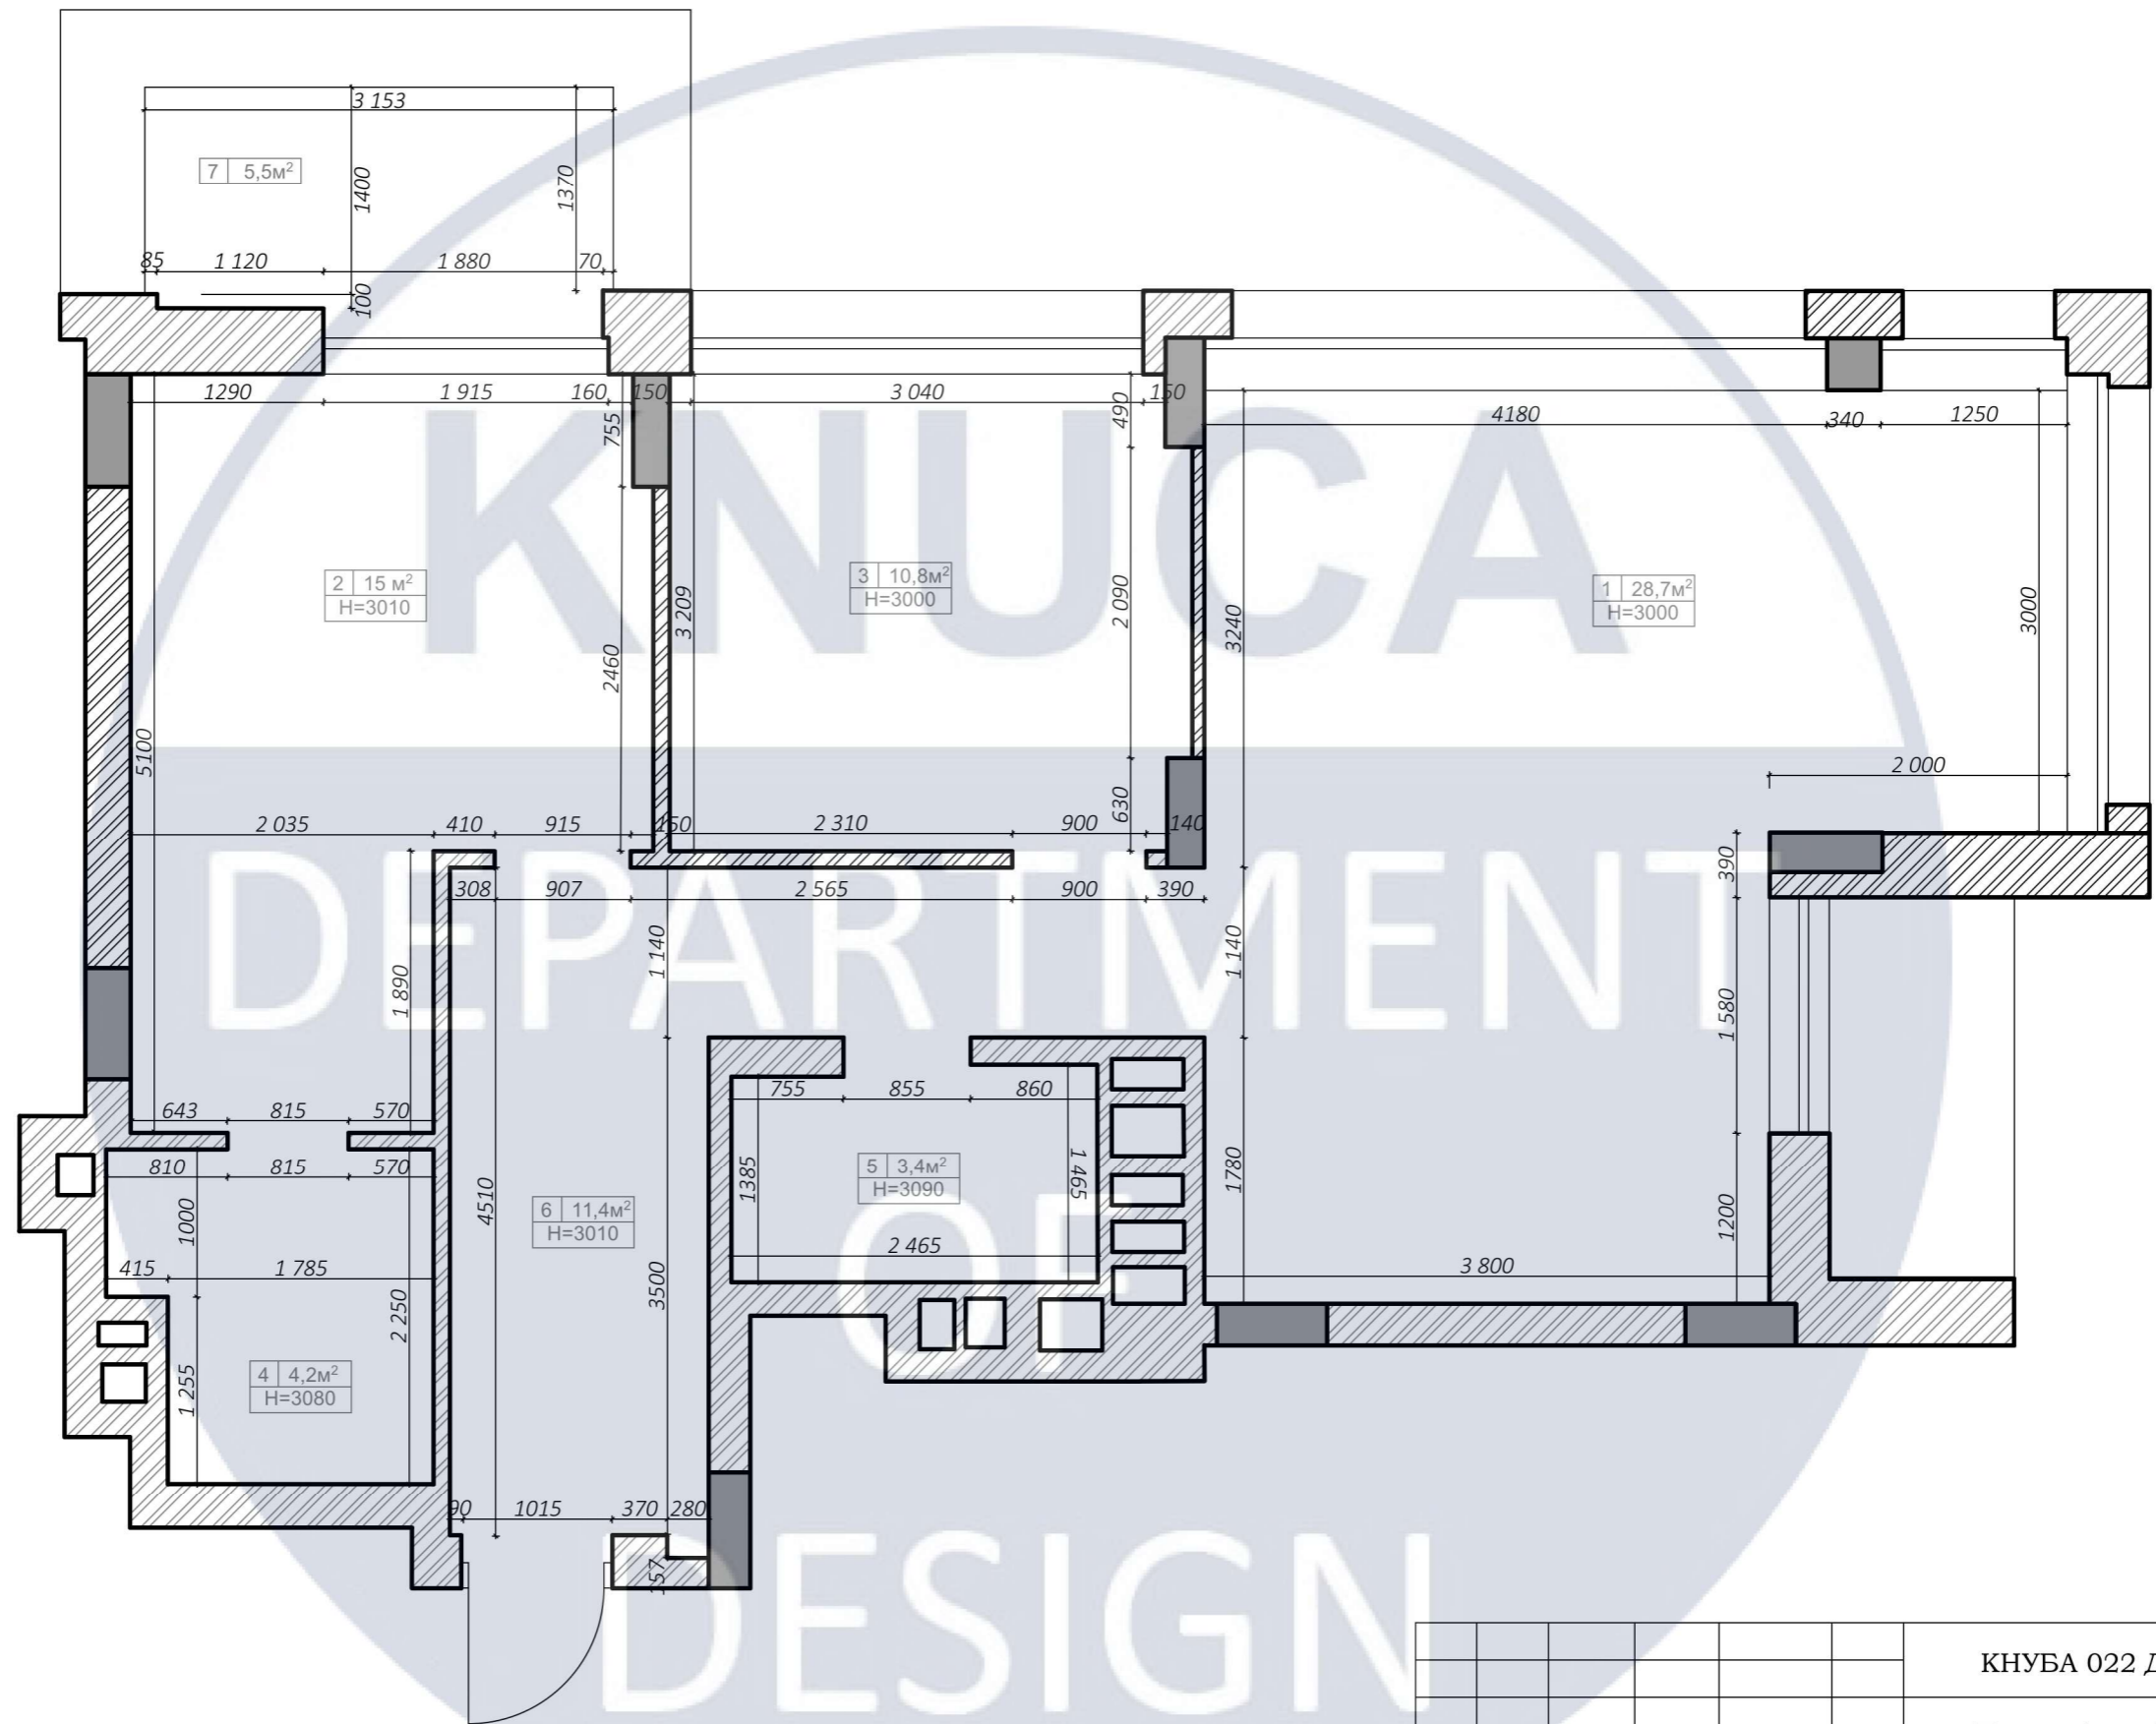

на тему:

"Дизайн інтер'єрів сучасного житла з елементами української етніки"
Проектна частина

Виконала:ст. групи ДН 20-3 Молодецька І.І
Керівник:доцент Емам'янфар Алі

Київ 2024

Зміст

1.Схема генерального плану та геолокація.....	3
2. Перспективне зображення будинку.....	4
3.Обмірювальний план.....	5
4. План демонтажу.....	6
5. План монтажу.....	7
6. План меблів та обладнання.....	8
7. План освітлення.....	9
8. План прив'язки світильників.....	10
9. План стелі.....	11
10. Розгортки спальні.....	12
11.Розгортки санвузлів.....	13
12.Розгортки кухні.....	14
13.Розгортки вітальні	15
14.Розгортки дитячої кімнати	16
15.Розгортки передпокою	17
16.Специфікація меблів та обладнання.....	18
17.Специфікація оздоблювальних матеріалів.....	19
18.Специфікація елементів освітлення.....	20
19.Перспективні зображення	22-38
20.Креслення барної стійки.Вузли.Розрізи.....	40
21.Ергономічний розрахунок.....	41
22.Барна стійка в інтер'єрі	42
23.Перспективні зображення моделі.....	43

Геолокація М 1:1000

Схема генерального плану М 1:500

						КНУБА 022 Дизайн 2024 ДН 20-3			
						Проект інтер'єру сучасного житла з елементами української етніки			
Зм.	Кільк.	Арк.	№ док	Підпис	Дата	Інтер'єр квартири	Стадія	Аркуш	Аркушів
Розробила		Молодецька І.І					Н	3	44
Керівник		Емаміанфар Алі				Схема генерального плану та геолокація	Архітектурний факультет		
Н.контроль									