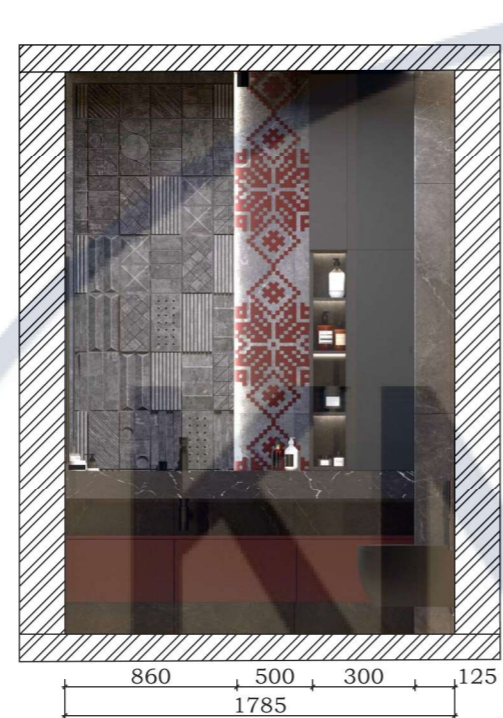

Розгортка 1-2

Розгортка 2-3

Розгортка 3-4

Розгортка 4-1

						КНУБА 022 Дизайн 2024 ДН 20-3			
						Проект інтер'єру сучасного житла з елементами української етніки			
Зм.	Кільк.	Арк.	№ док	Підпис	Дата				
Розробила		Молодецька І.І				Інтер'єр квартири	Стадія	Аркуш	Аркушів
Керівник		Емаміанфар Алі					Н	13	44
Н.контроль						Розгортки спальні М 1:40	Архітектурний факультет		