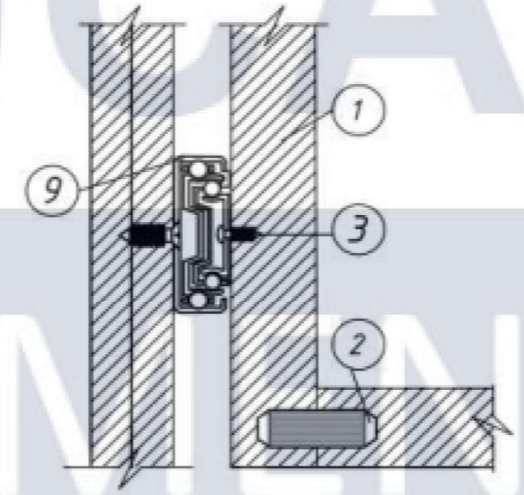

КНУСА

Розробка барної
СТІЙКИ

DEPARTMENT
OF
DESIGN

Вид спереду М 1:10

Вид збоку М 1:10

Вид зверху М 1:10

						КНУБА 022 Дизайн 2024 ДН 20-3			
						Проект інтер'єру сучасного житла з елементами української етніки			
Зм.	Кільк.	Арк.	№ док	Підпис	Дата	Інтер'єр квартири	Стадія	Аркуш	Аркушів
Розробила		Молодецька І.І					Н	40	44
Керівник		Емаміанфар Алі				Розробка барної стійки	Архітектурний факультет		
Н.контроль									