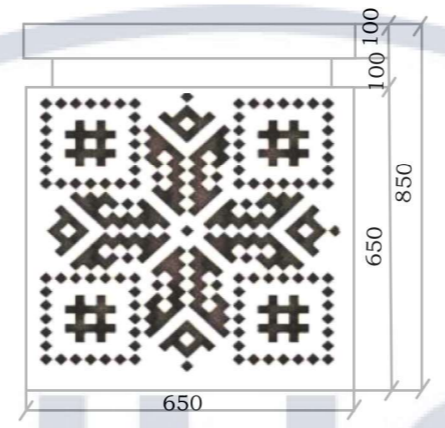

Вид збоку М 1:10