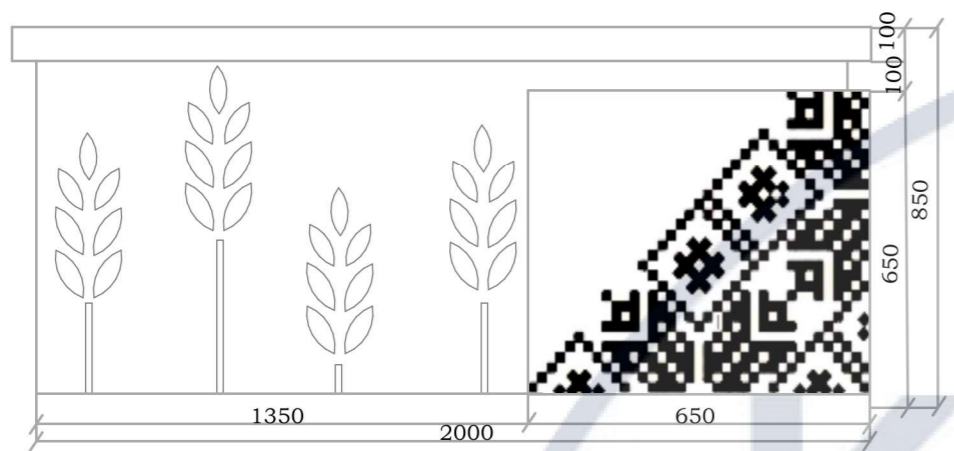

Вид спереду М 1:10