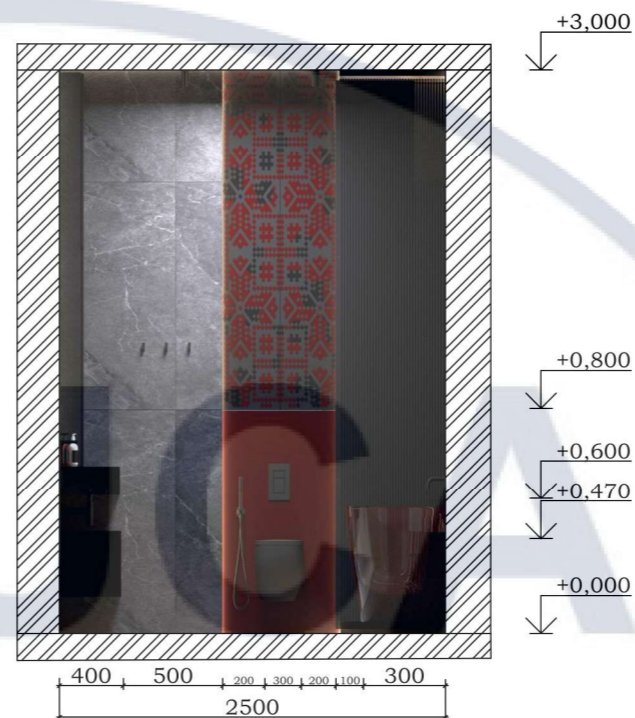

Розгортка 6-7