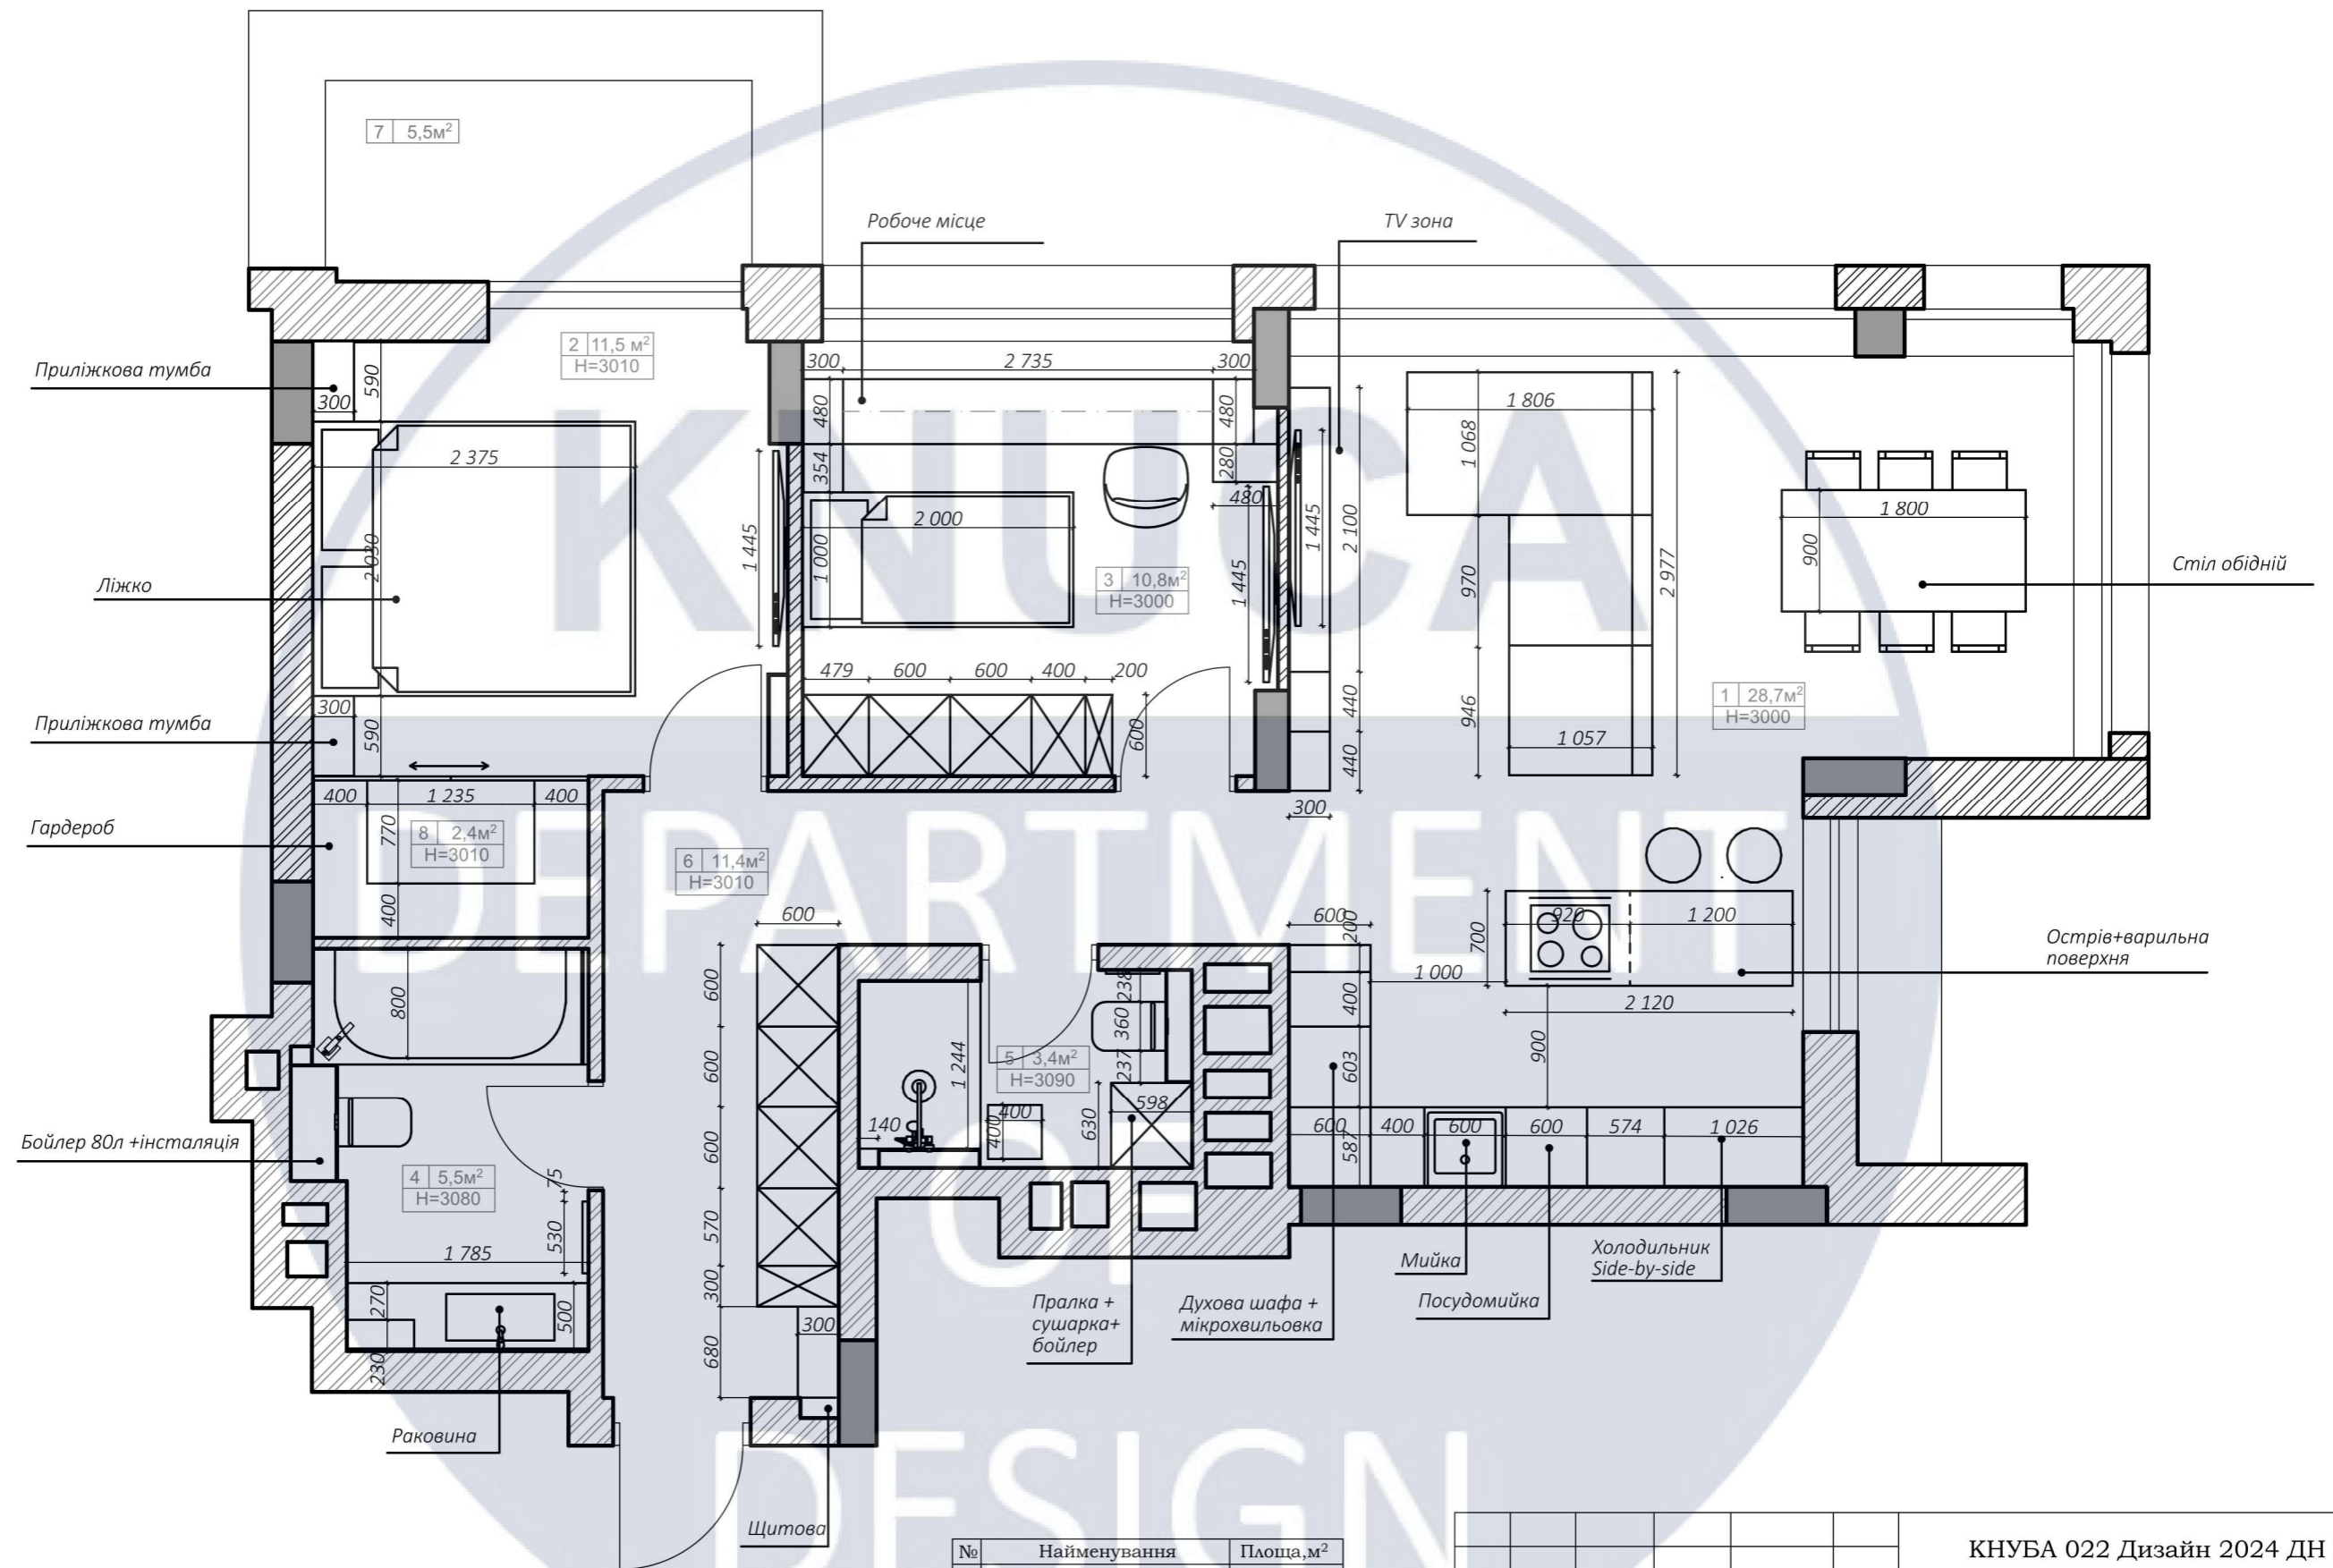

№	Найменування	Площа, м²
1	Кухня-вітальня	28,7 м²
2	Спальня 1	11,5 м²
3	Спальня 2	10,8 м²
4	Санвузол 1	5,5 м²
5	Санвузол 2	3,4 м²
6	Коридор	11,4 м²
7	Балкон	5,5 м²
8	Гардероб	2,4 м²
Загальна площа		79 м²

КНУБА 022 Дизайн 2024 ДН 20-3					
Проект інтер'єру сучасного житла з елементами української етніки					
Зм.	Кільк.	Арк.	№ док	Підпис	Дата
Розробила		Молодецька І.І			
Керівник		Емаміанфар Алі			
Інтер'єр квартири				Стадія	Аркуш
				Н	8
				Аркушів	44
Н.контроль				План меблів та обладнання М 1:50	
				Архітектурний факультет