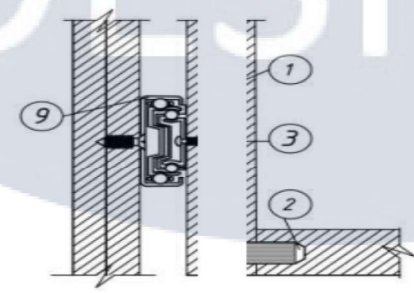

КНУСА

Розробка барної
СТІЙКИ

DEPARTMENT
OF
DESIGN

Вид спереду М 1:10

Вид збоку М 1:10

Вид зверху М 1:10

						КНУБА 022 Дизайн 2024 ДН 20-3			
						Проект інтер'єру сучасного житла з елементами української етніки			
Зм.	Кільк.	Арк.	№ док	Підпис	Дата	Інтер'єр квартири	Стадія	Аркуш	Аркушів
Розробила		Молодецька І.І					Н	40	44
Керівник		Емаміанфар Алі				Розробка барної стійки	Архітектурний факультет		
Н.контроль									