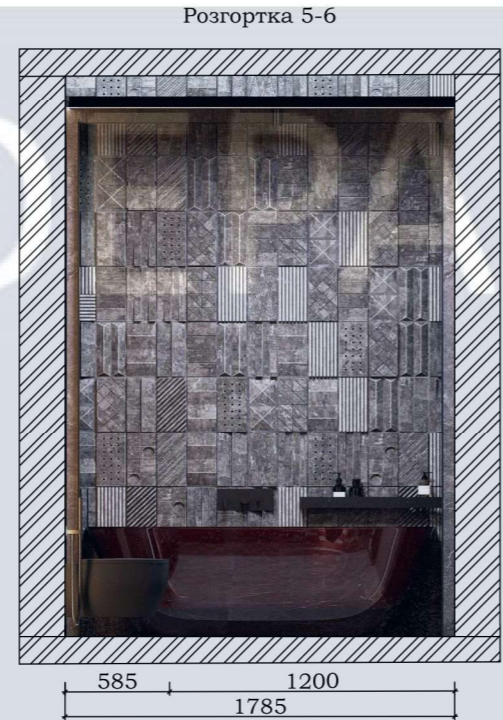

Розгортка 7-8