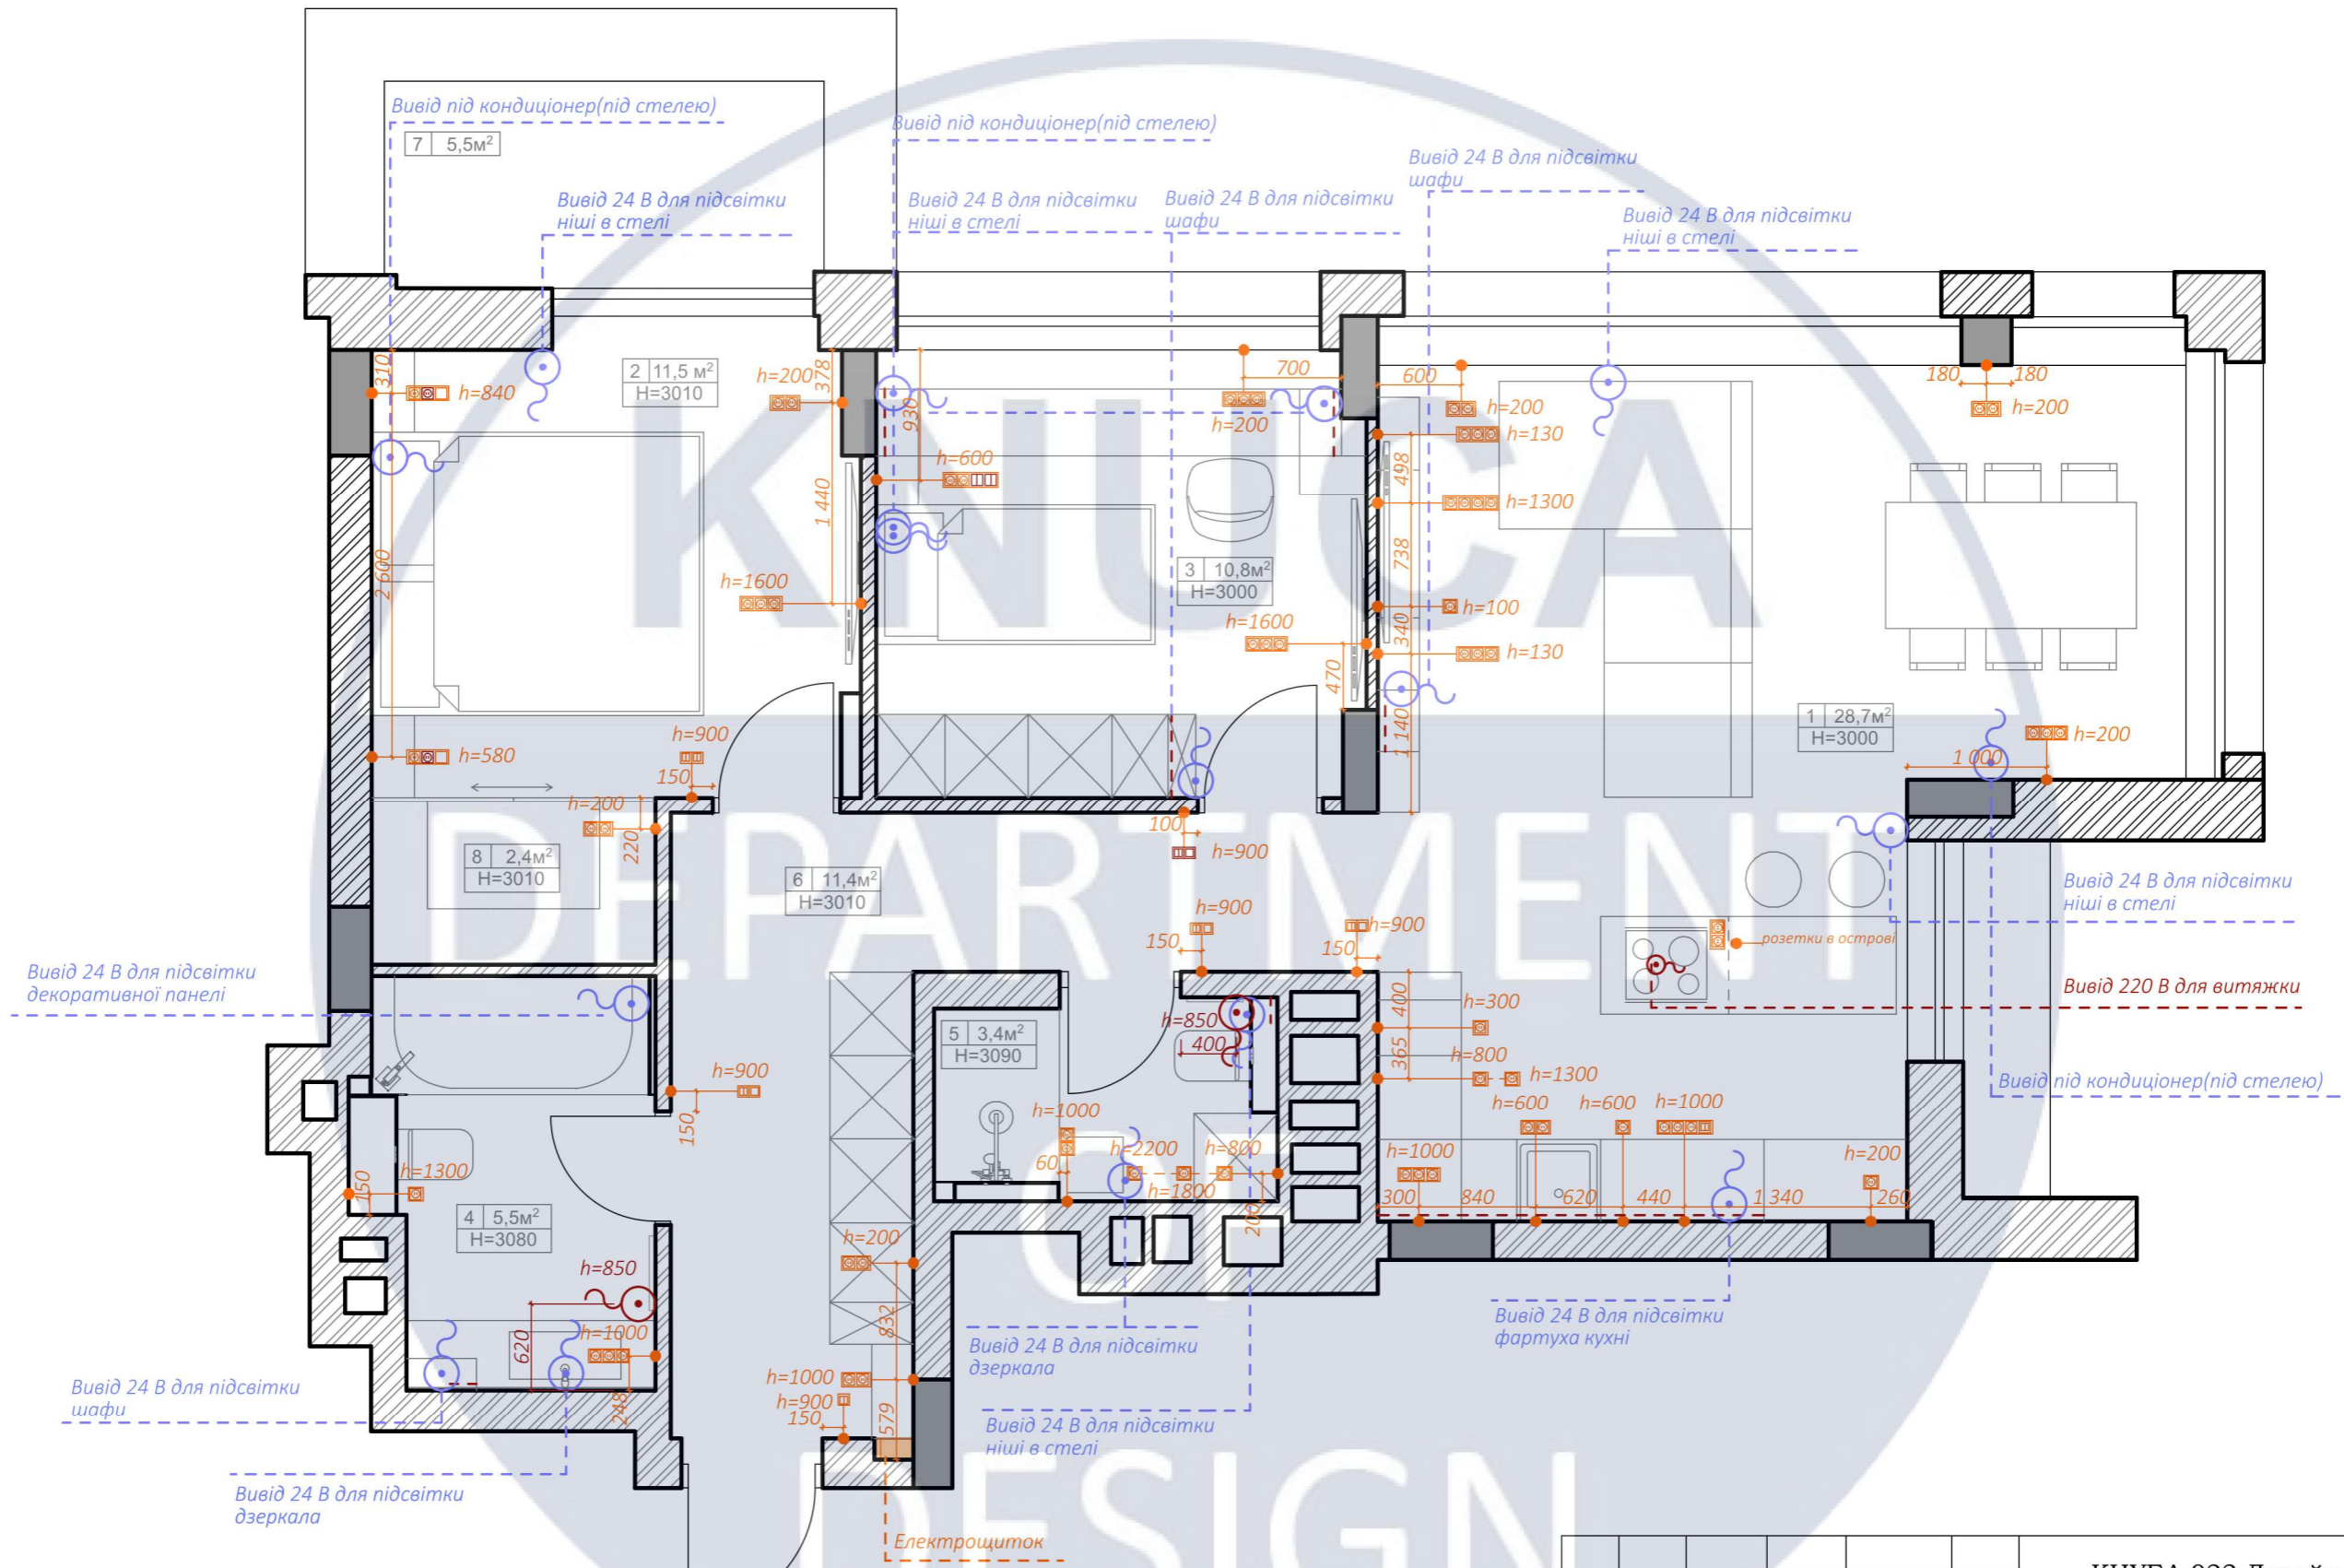

Умовні позначення:

- ☐ Розетка 220 В
- ☐ Розетка з USB Type-C
- ⊞ Одноклавішний вимикач
- ⊞ Двоклавішний вимикач
- ⊞ Прохідний одноклавішний вимикач
- ⊞ Прохідний двоклавішний вимикач
- ⊞ Терморегулятор
- ⊞ Вивід провода 220 В
- ⊞ Вивід провода 24 В

						КНУБА 022 Дизайн 2024 ДН 20-3			
						Проект інтер'єру сучасного житла з елементами української етніки			
Зм.	Кільк.	Арк.	№ док	Підпис	Дата	Інтер'єр квартири	Стадія	Аркуш	Аркушів
Розробила		Молодецька І.І					Н	9	44
Керівник		Емаміанфар Алі				План освітлення М 1:50	Архітектурний факультет		
Н.контроль