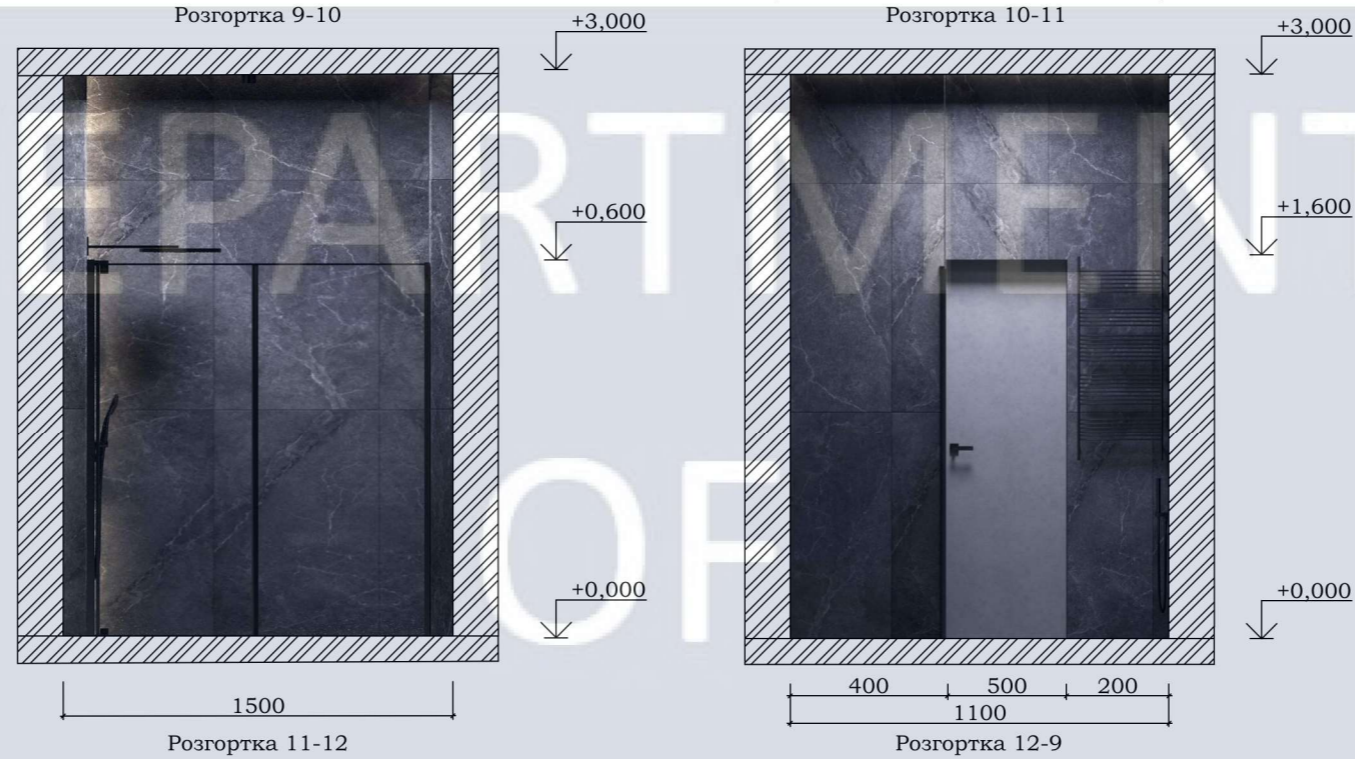

Розгортка 5-6

Розгортка 6-7

Розгортка 7-8

Розгортка 8-5

DESIGN

						КНУБА 022 Дизайн 2024 ДН 20-3			
						Проект інтер'єру сучасного житла з елементами української етніки			
Зм.	Кільк.	Арк.	№ док	Підпис	Дата				
Розробила		Молодецька І.І				Інтер'єр квартири	Стадія	Аркуш	Аркушів
Керівник		Емаміанфар Алі					Н	14	44
Н.контроль						Розгортки санвузла 1 М 1:40	Архітектурний факультет		