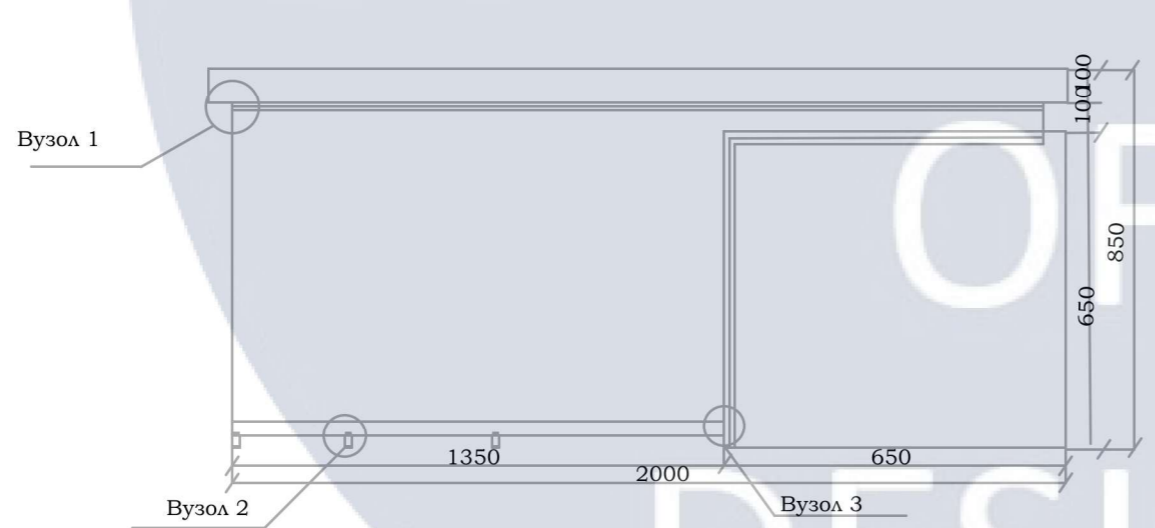

КНУСА

Розробка барної
СТІЙКИ

DEPARTMENT
OF
DESIGN

Вид спереду М 1:10

Вид збоку М 1:10

Вид зверху М 1:10

						КНУБА 022 Дизайн 2024 ДН 20-3			
						Проект інтер'єру сучасного житла з елементами української етніки			
Зм.	Кільк.	Арк.	№ док	Підпис	Дата	Інтер'єр квартири	Стадія	Аркуш	Аркушів
Розробила		Молодецька І.І					Н	40	44
Керівник		Емаміанфар Алі				Розробка барної стійки	Архітектурний факультет		
Н.контроль									