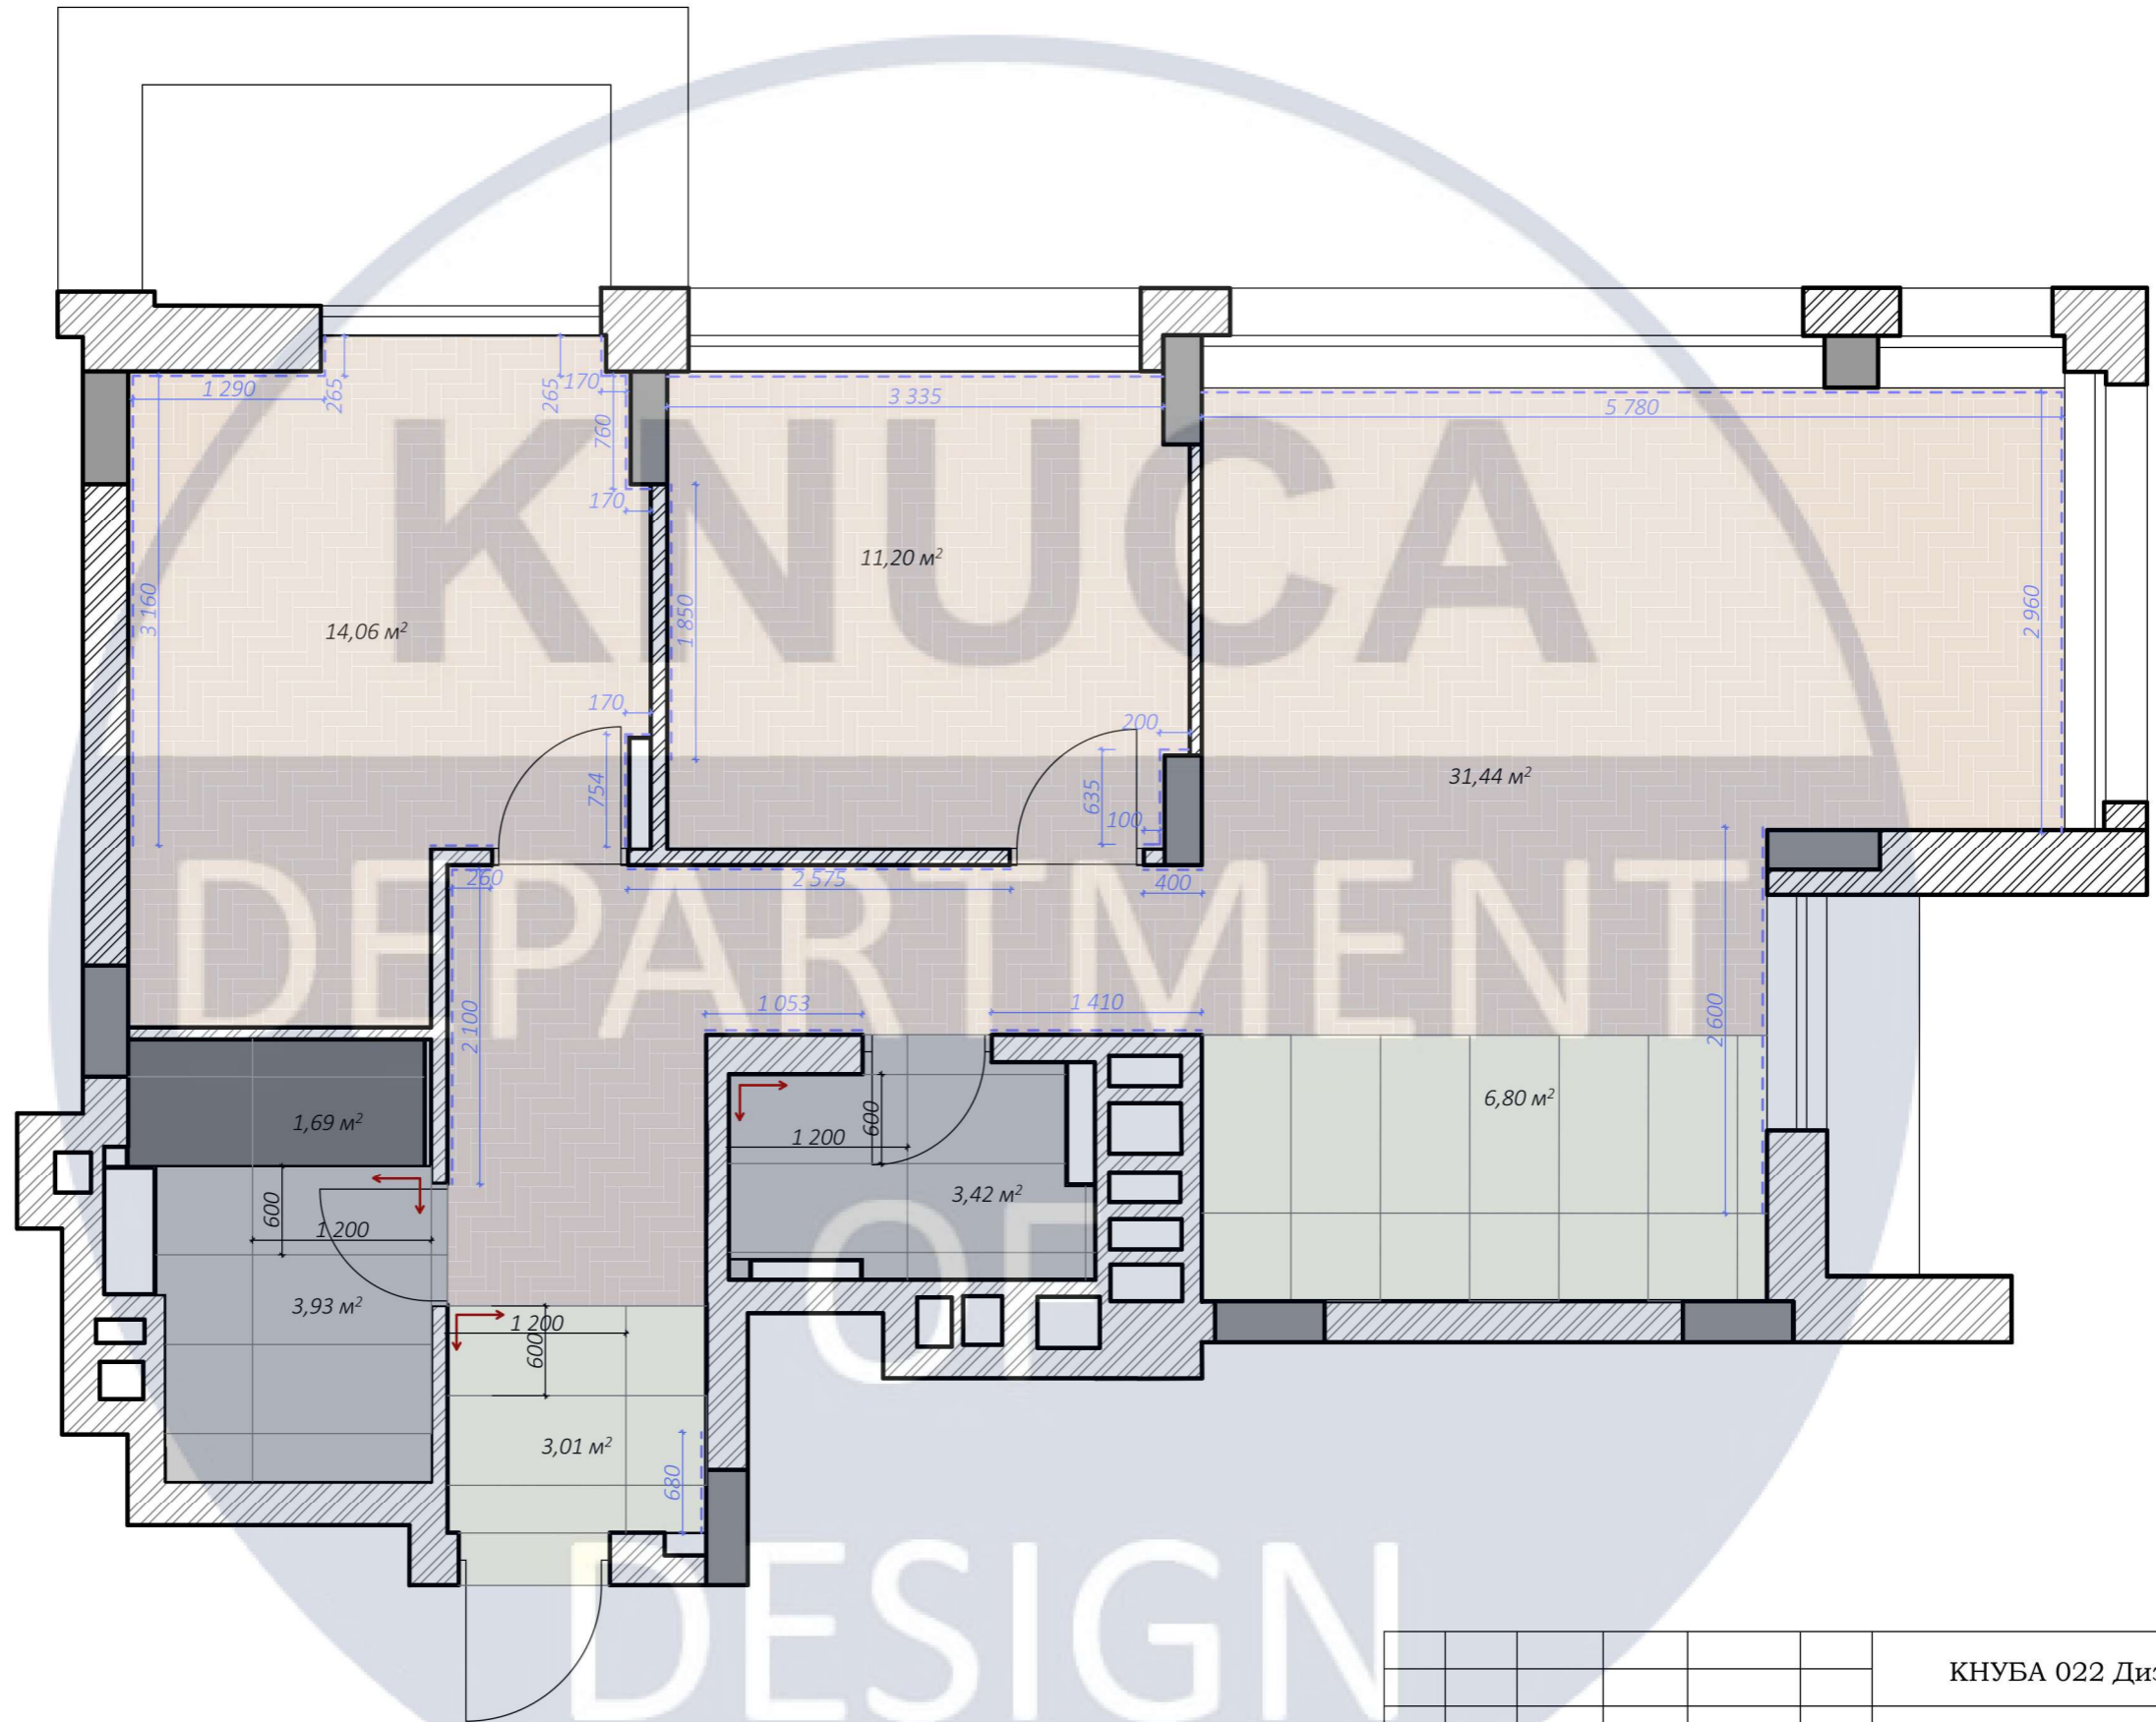

КНУБА 022 Дизайн 2024 ДН 20-3			
						Проект інтер'єру сучасного житла з елементами української етніки			
Зм.	Кільк.	Арк.	№ док	Підпис	Дата	Інтер'єр квартири	Стадія	Аркуш	Аркушів
Розробила		Молодецька І.І					Н	12	44
Керівник		Емаміанфар Алі							
Н.контроль						План підлоги М 1:50	Архітектурний факультет