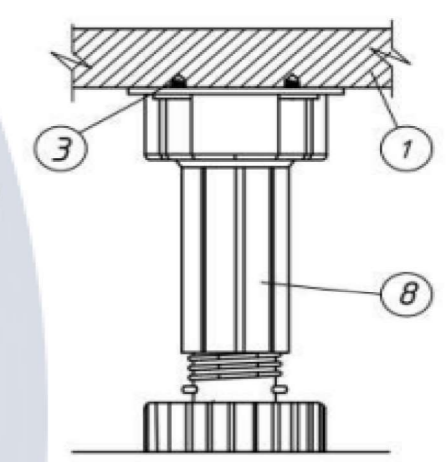

КНУСА

Розробка барної
СТІЙКИ

DEPARTMENT
OF
DESIGN

Вид спереду М 1:10

Вид збоку М 1:10

Вид зверху М 1:10

						КНУБА 022 Дизайн 2024 ДН 20-3			
						Проект інтер'єру сучасного житла з елементами української етніки			
Зм.	Кільк.	Арк.	№ док	Підпис	Дата	Інтер'єр квартири	Стадія	Аркуш	Аркушів
Розробила		Молодецька І.І					Н	40	44
Керівник		Емаміанфар Алі				Розробка барної стійки	Архітектурний факультет		
Н.контроль									