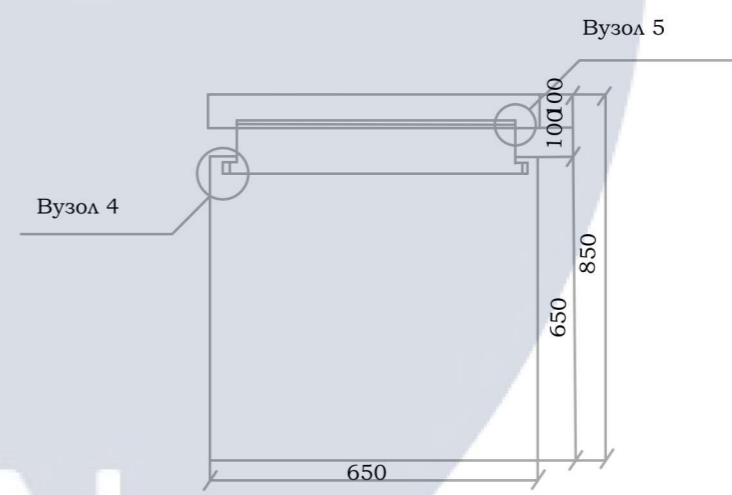

КНУСА

Розробка барної
СТІЙКИ

DEPARTMENT
OF
DESIGN

Вид спереду М 1:10

Вид збоку М 1:10

Вид зверху М 1:10

						КНУБА 022 Дизайн 2024 ДН 20-3			
						Проект інтер'єру сучасного житла з елементами української етніки			
Зм.	Кільк.	Арк.	№ док	Підпис	Дата	Інтер'єр квартири	Стадія	Аркуш	Аркушів
Розробила		Молодецька І.І					Н	40	44
Керівник		Емаміанфар Алі				Розробка барної стійки	Архітектурний факультет		
Н.контроль									