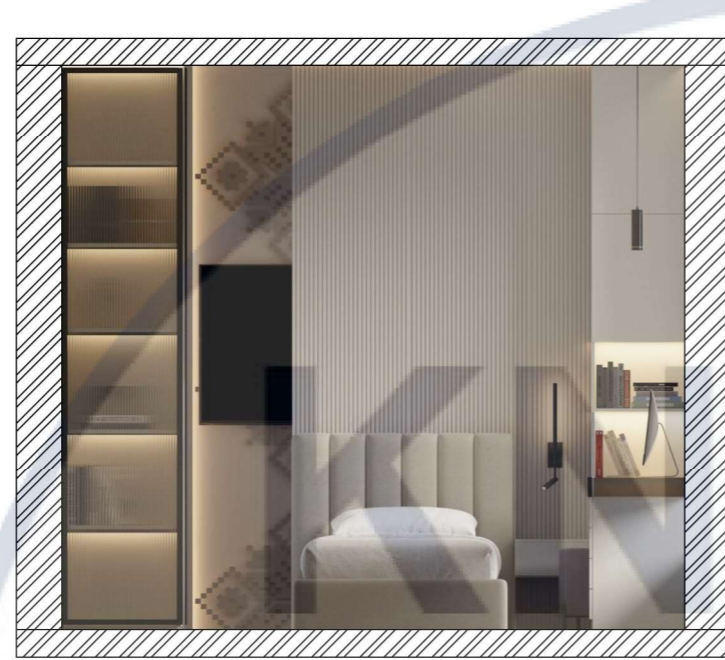

Розгортка 13-14