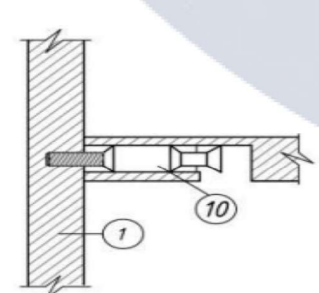

КНУСА

Розробка барної
СТІЙКИ

DEPARTMENT
OF
DESIGN

Вид спереду М 1:10

Вид збоку М 1:10

Вид зверху М 1:10

						КНУБА 022 Дизайн 2024 ДН 20-3			
						Проект інтер'єру сучасного житла з елементами української етніки			
Зм.	Кільк.	Арк.	№ док	Підпис	Дата	Інтер'єр квартири	Стадія	Аркуш	Аркушів
Розробила		Молодецька І.І					Н	40	44
Керівник		Емаміанфар Алі				Розробка барної стійки	Архітектурний факультет		
Н.контроль									