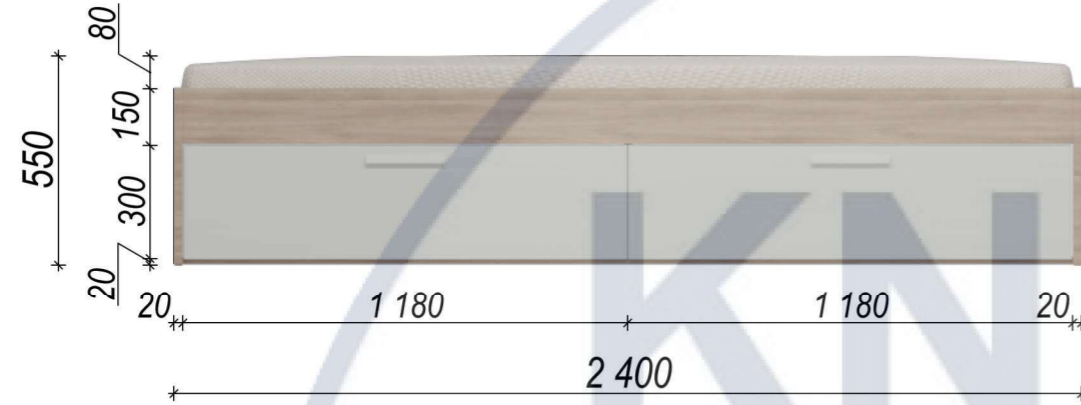

Фронтальний вид, М 1:20