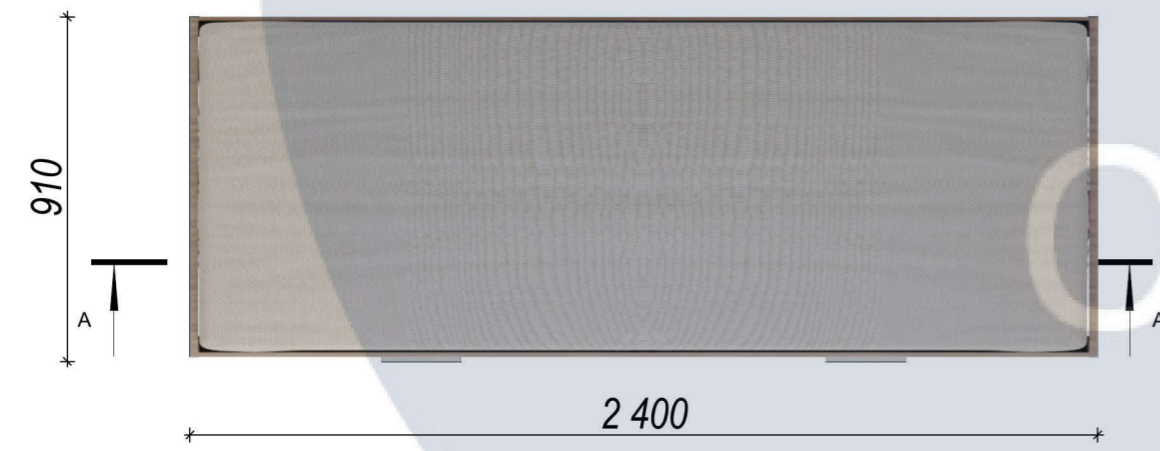

Вид зверху, М 1:20

Паспорт матеріалів меблевого виробу

№	Найменування	Де викор.	Виробник	Зображення
1	Массив ясена	корпус	SKANDI WOOD Блакитний горизонт	
3	Ламінована ДСП	боковина	Leroy Merlin Ukraine біла	
4	Гвинт конфірма	кріплення	GIFF ST941 HEX4 K 7x50 мм	
5	Роликові направляючі для шухляд	кріплення	Doraz L = 450мм	

						КНУБА 022 Дизайн				
						Дизайн елементу умеблювання приміщень індивідуального житлового бункеру. Ліжко зі зберіганням.				
Зм.	Кільк.	Арк.	№ док.	Підпис	Дата	м. Київ		Стадія	Арк.	Аркушів
						у				
Розробила	Драчова Е.С.					Ортогональні проекції, М 1:20; Паспорт матеріалів		ДН-41		
Керівник	Прокопов О.В.