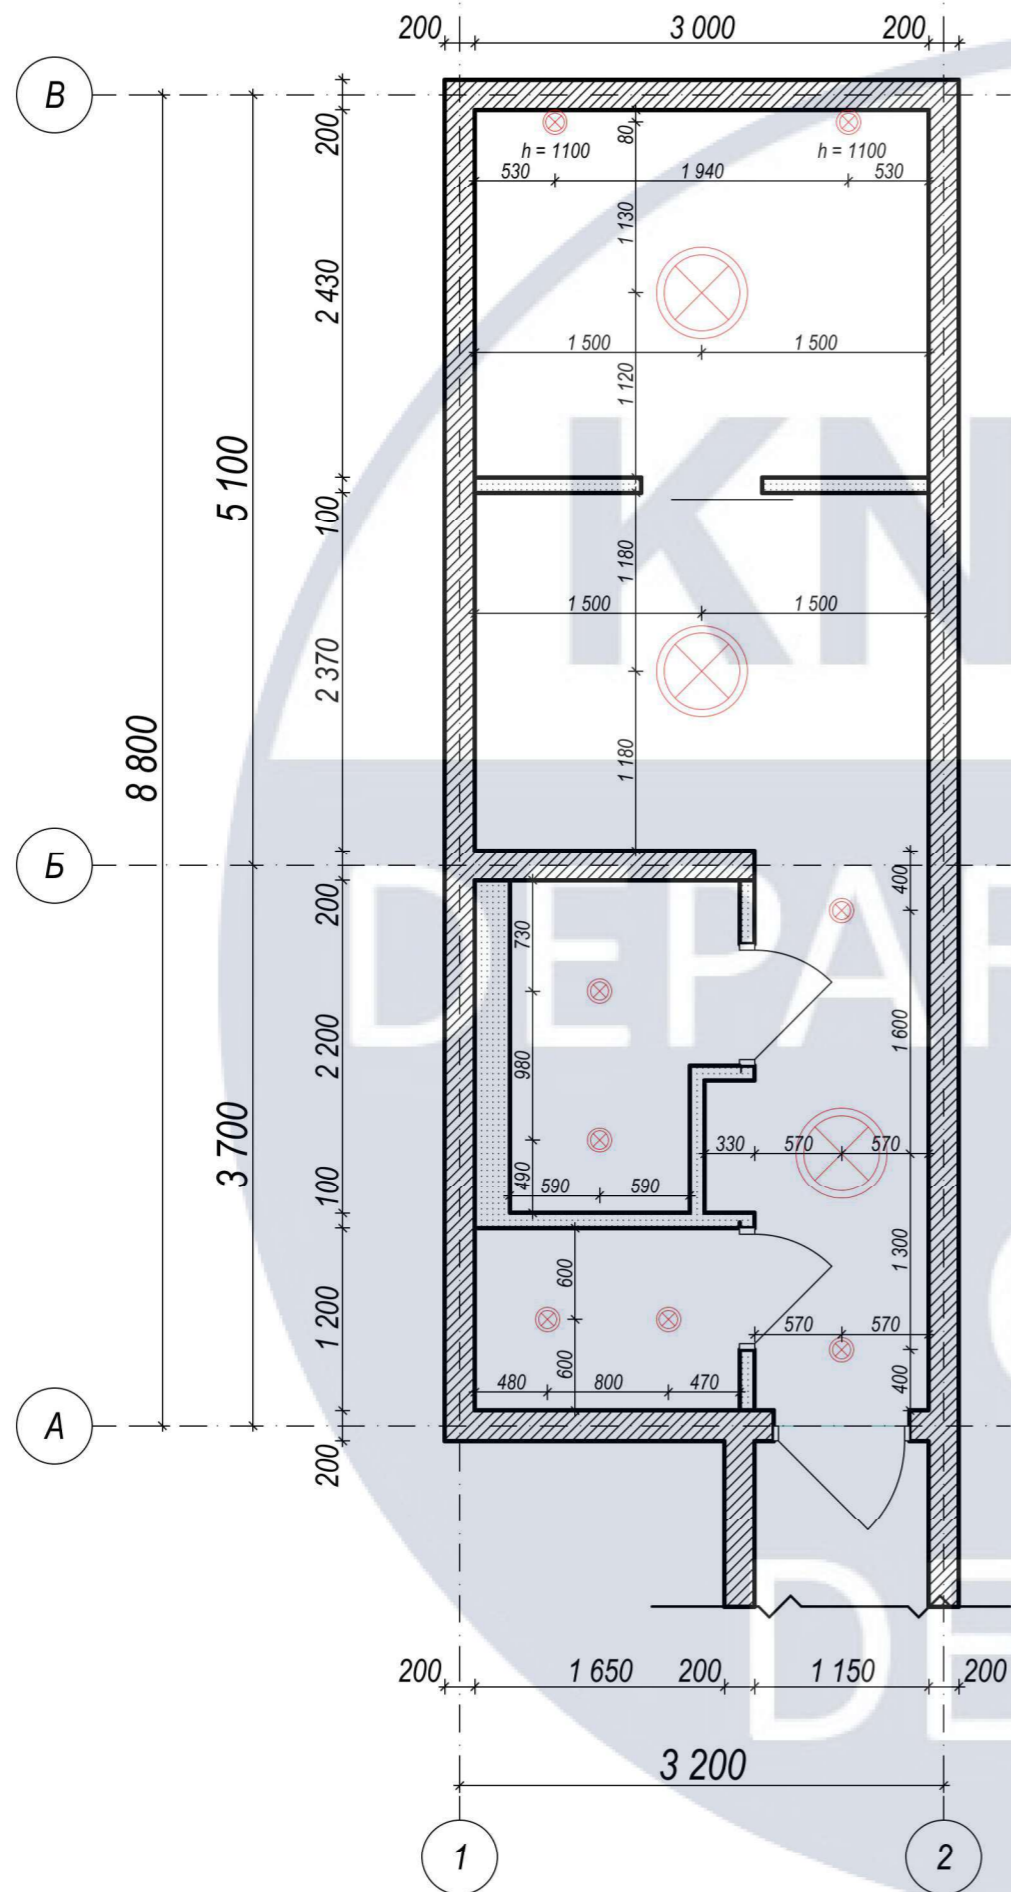

Умовні позначення:

- точковий стельовий світильник MAYTONI Ø=500

- точковий стельовий світильник Nowodvorski Flea Ø=120

- Бра NOWODVORSKI Ø=120

h = 1100

						КНУБА 022 Дизайн		
						Проект інтер'єру та обладнання індивідуального житлового бункеру		
Зм.	Кільк.	Арк.	№ док.	Підпис	Дата			
						м. Київ		Стадія
						у		Арк.
								Аркушів
Розробила	Драчова Е.С.					План з прив'язкою освітлювальних приладів, М 1:50		ДН-41
Керівник	Прокопов О.В.