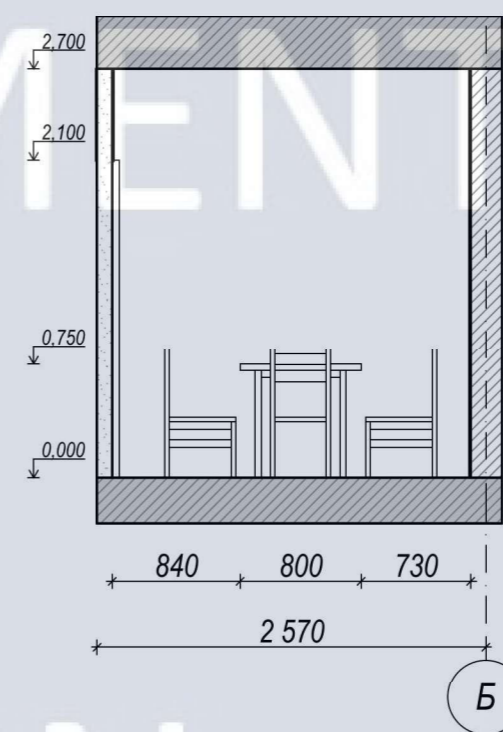

КНУБА 022 Дизайн				
						Проект інтер'єру та обладнання індивідуального житлового бункеру				
Зм.	Кільк.	Арк.	№ док.	Підпис	Дата	м. Київ		Стадія	Арк.	Аркушів
						у				
Розробила	Драчова Е.С.					Розгортки стін кухні, М 1:50		ДН-41		
Керівник	Прокопов О.В.