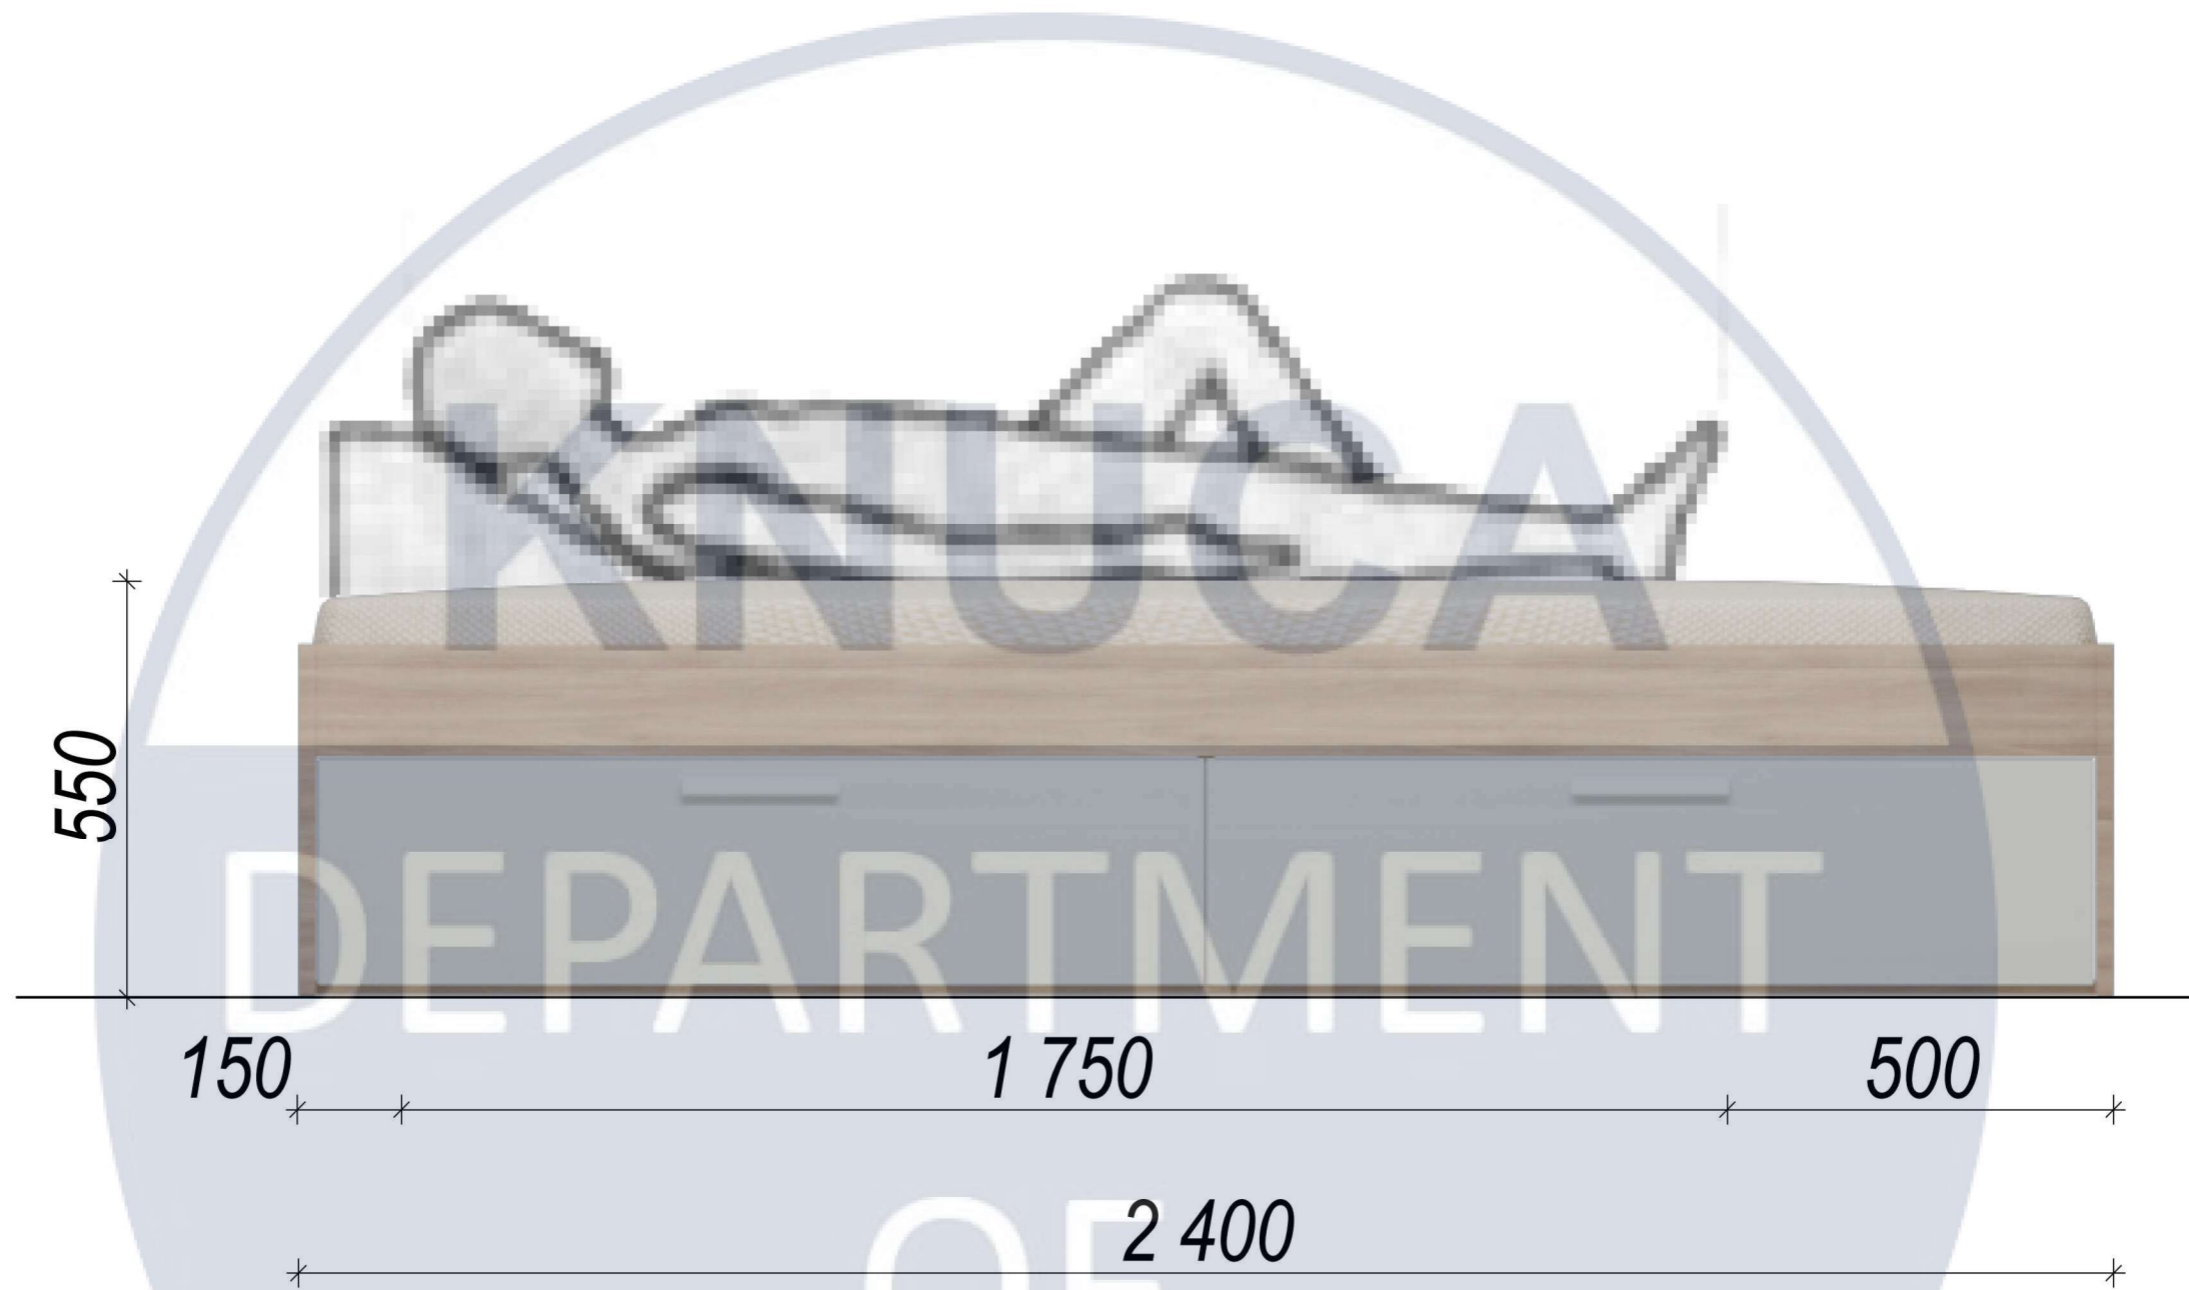

КНУБА 022 Дизайн			
						Дизайн елементу меблювання приміщень індивідуального житлового бункеру. Ліжко зі зберіганням.			
Зм.	Кільк.	Арк.	№ док.	Підпис	Дата	м. Київ	Стадія	Арк.	Аркушів
							у		
Розробила		Драчова Е.С.				Ергономічна схема, М 1:10;	ДН-41		
Керівник		Прокопов О.В.