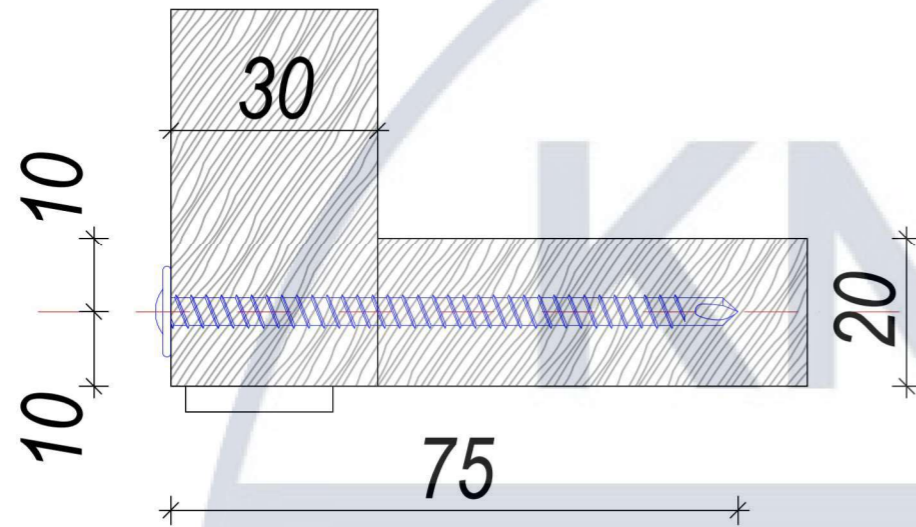

Вузол 1, М 1:1

Вузол 2, М 1:2

Відомість елементів вузла 1

№	Найменування	Характеристики	Зображення
1	шуруп	4x75мм	

Відомість елементів вузла 2

№	Найменування	Характеристики	Зображення
1	роликові направляючі	L = 550 мм	
2	саморіз для кріплень	5,5 мм	