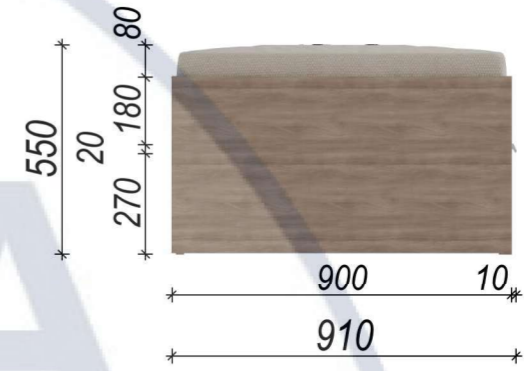

Вид збоку, М 1:20