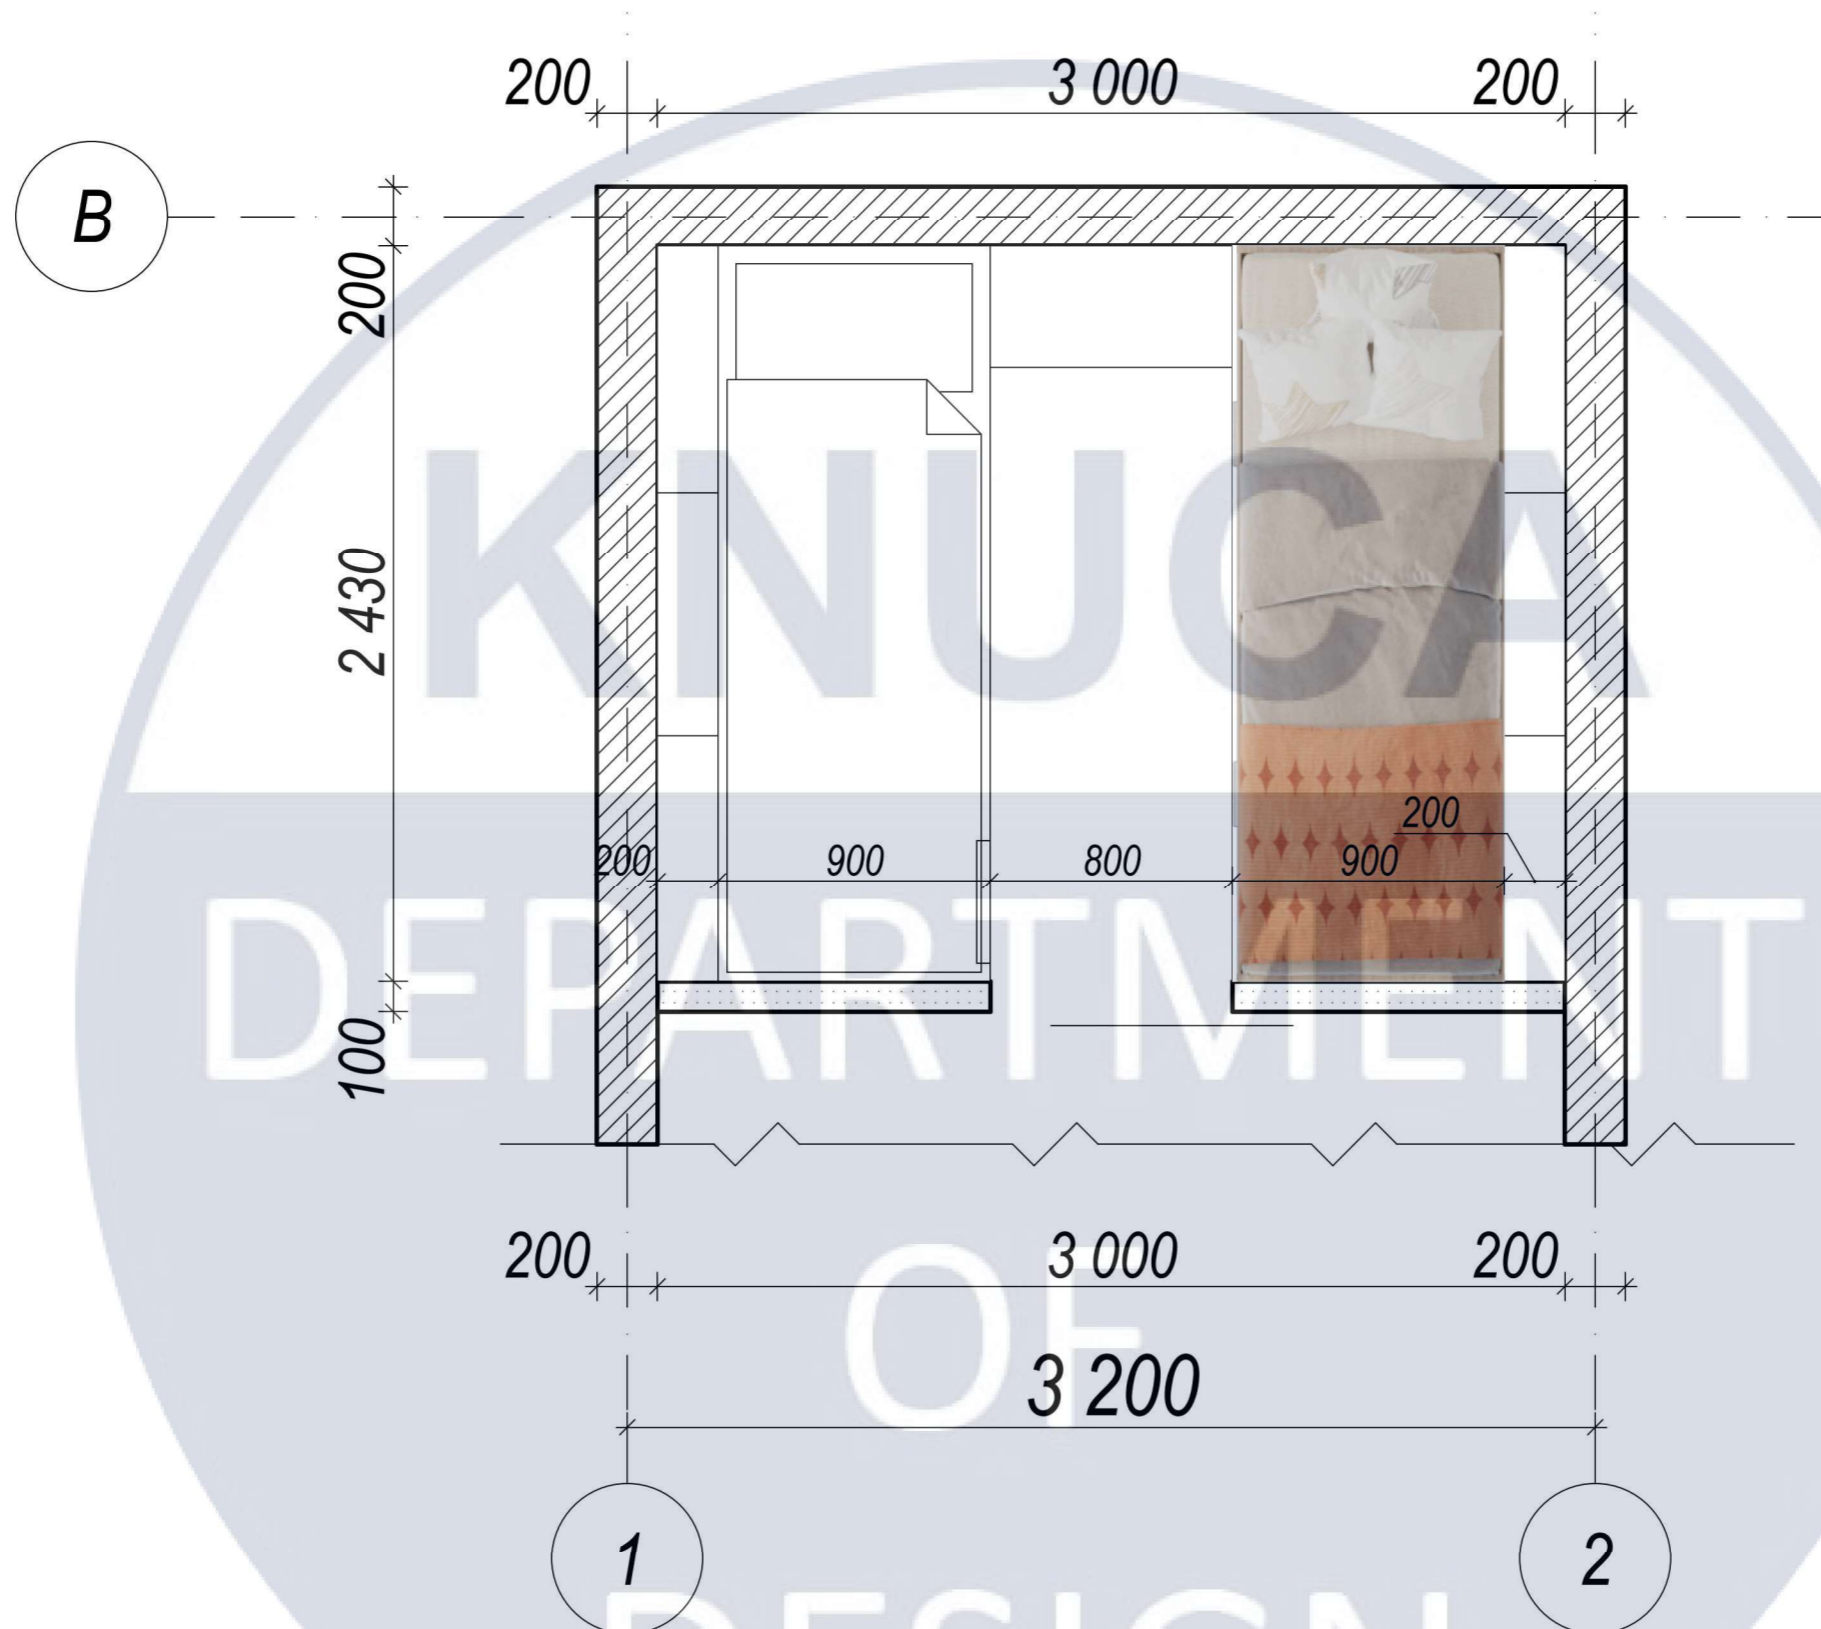

КНУБА 022 Дизайн			
						Дизайн елементу меблювання приміщень індивідуального житлового бункеру. Ліжко зі зберіганням.			
Зм.	Кільк.	Арк.	№ док.	Підпис	Дата	м. Київ	Стадія	Арк.	Аркуші
							у		
Розробила		Драчова Е.С.				Варіант розміщення в інтер'єрі, М 1:25		ДН-41	
Керівник		Прокопов О.В.