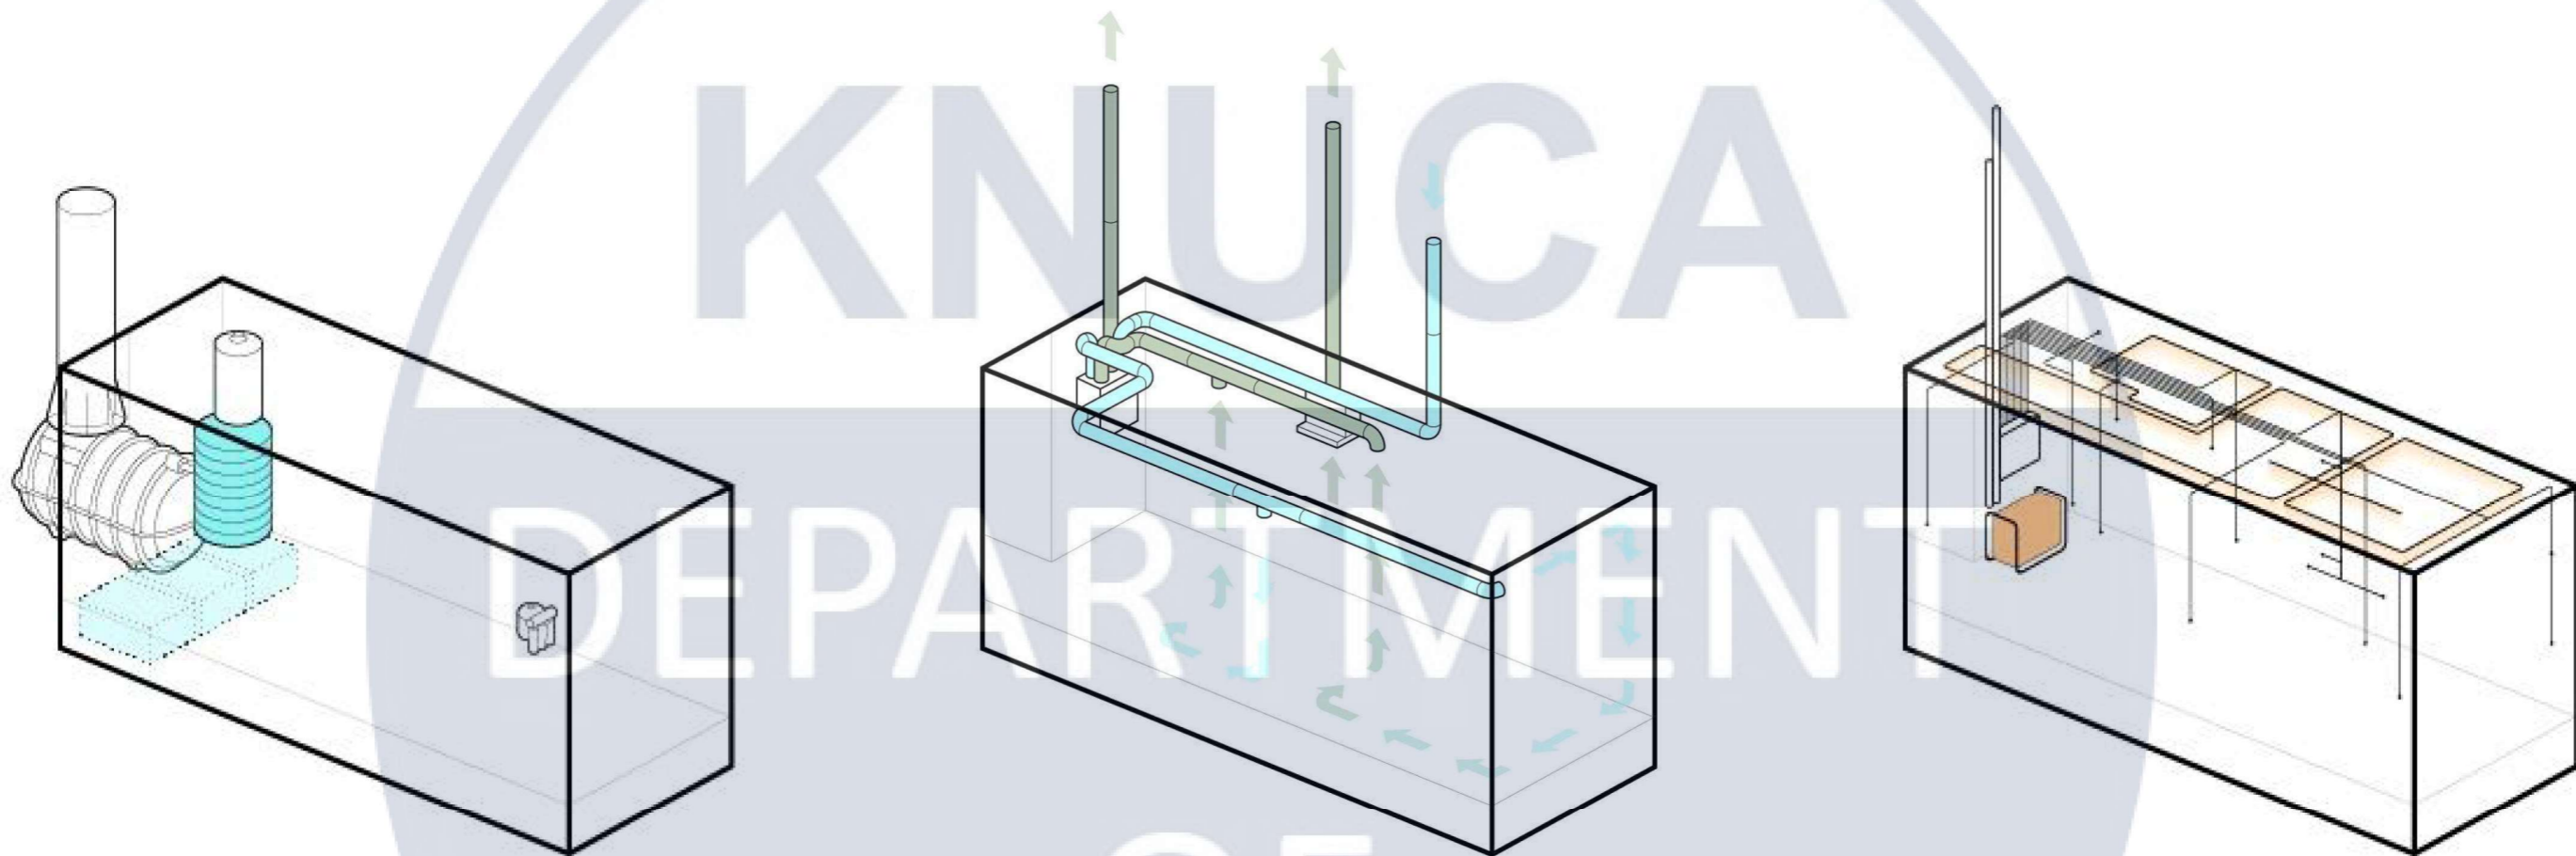

3 м

350 мм

14m

22m

						КНУБА 022 Дизайн				
						Проект інтер'єру та обладнання індивіуального житлового бункеру				
Зм.	Кільк.	Арк.	№ док.	Підпис	Дата	м. Київ		Стадія	Арк.	Аркушів
						у				
Розробила		Драчова Е.С.				Приклад монтажу конструкції		ДН-41		
Керівник		Прокопов О.В.								