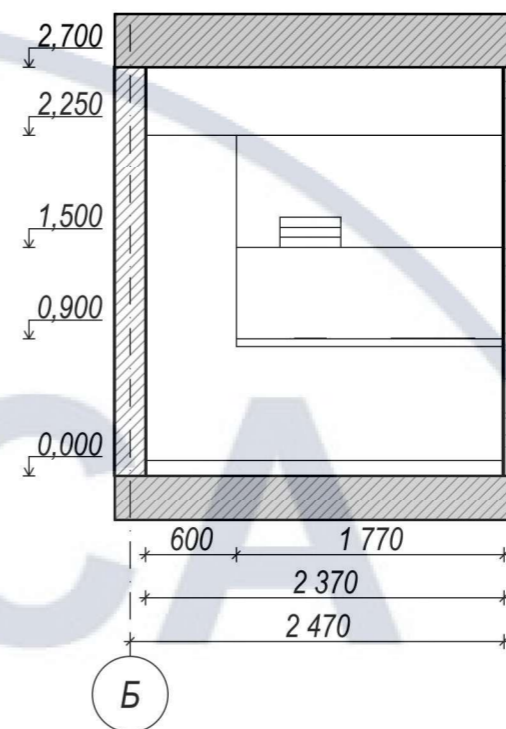

КНУБА 022 Дизайн				
						Проект інтер'єру та обладнання індивідуального житлового бункеру				
Зм.	Кільк.	Арк.	№ док.	Підпис	Дата	м. Київ		Стадія	Арк.	Аркушів
						у				
Розробила	Драчова Е.С.					Розгортки стін кухні, М 1:50		ДН-41		
Керівник	Прокопов О.В.