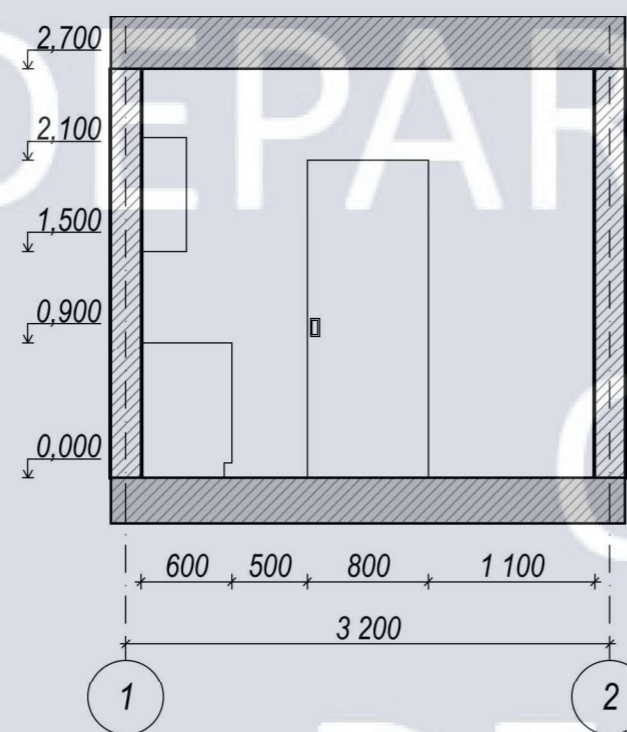

КНУБА 022 Дизайн				
						Проект інтер'єру та обладнання індивідуального житлового бункеру				
Зм.	Кільк.	Арк.	№ док.	Підпис	Дата	м. Київ		Стадія	Арк.	Аркушів
						у				
Розробила	Драчова Е.С.					Розгортки стін кухні, М 1:50		ДН-41		
Керівник	Прокопов О.В.