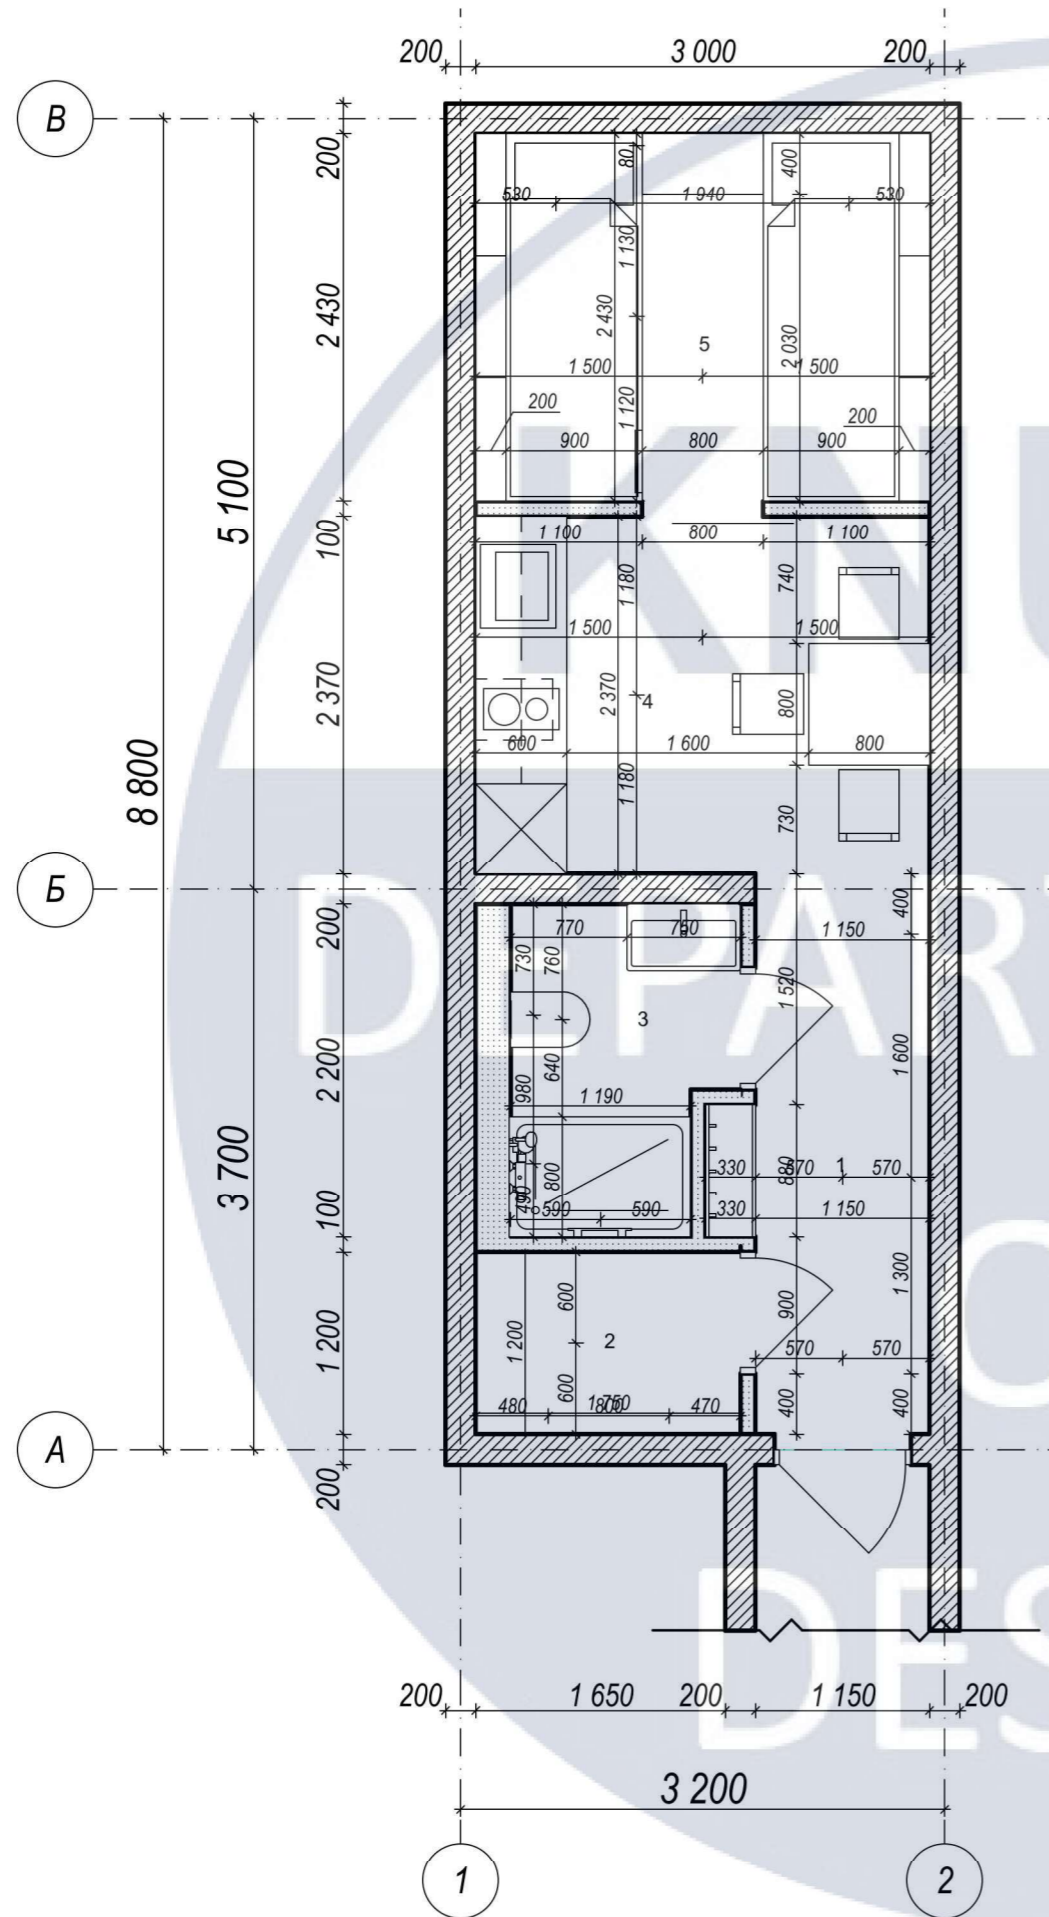

Експлікація		
№	Найменування	Площа
1	Передпокій	4,55
2	Технічне приміщення	2,10
3	Ванна кімната	3,04
4	Кухня	7,11
5	Спальня	7,29
		24,09 м²

						КНУБА 022 Дизайн				
						Проект інтер'єру та обладнання індивідуального житлового бункеру				
Зм.	Кільк.	Арк.	№ док.	Підпис	Дата	м. Київ		Стадія	Арк.	Аркушів
						у				
Розробила		Драчова Е.С.				План з розміщенням меблів, М 1:50		ДН-41		
Керівник		Прокопов О.В.