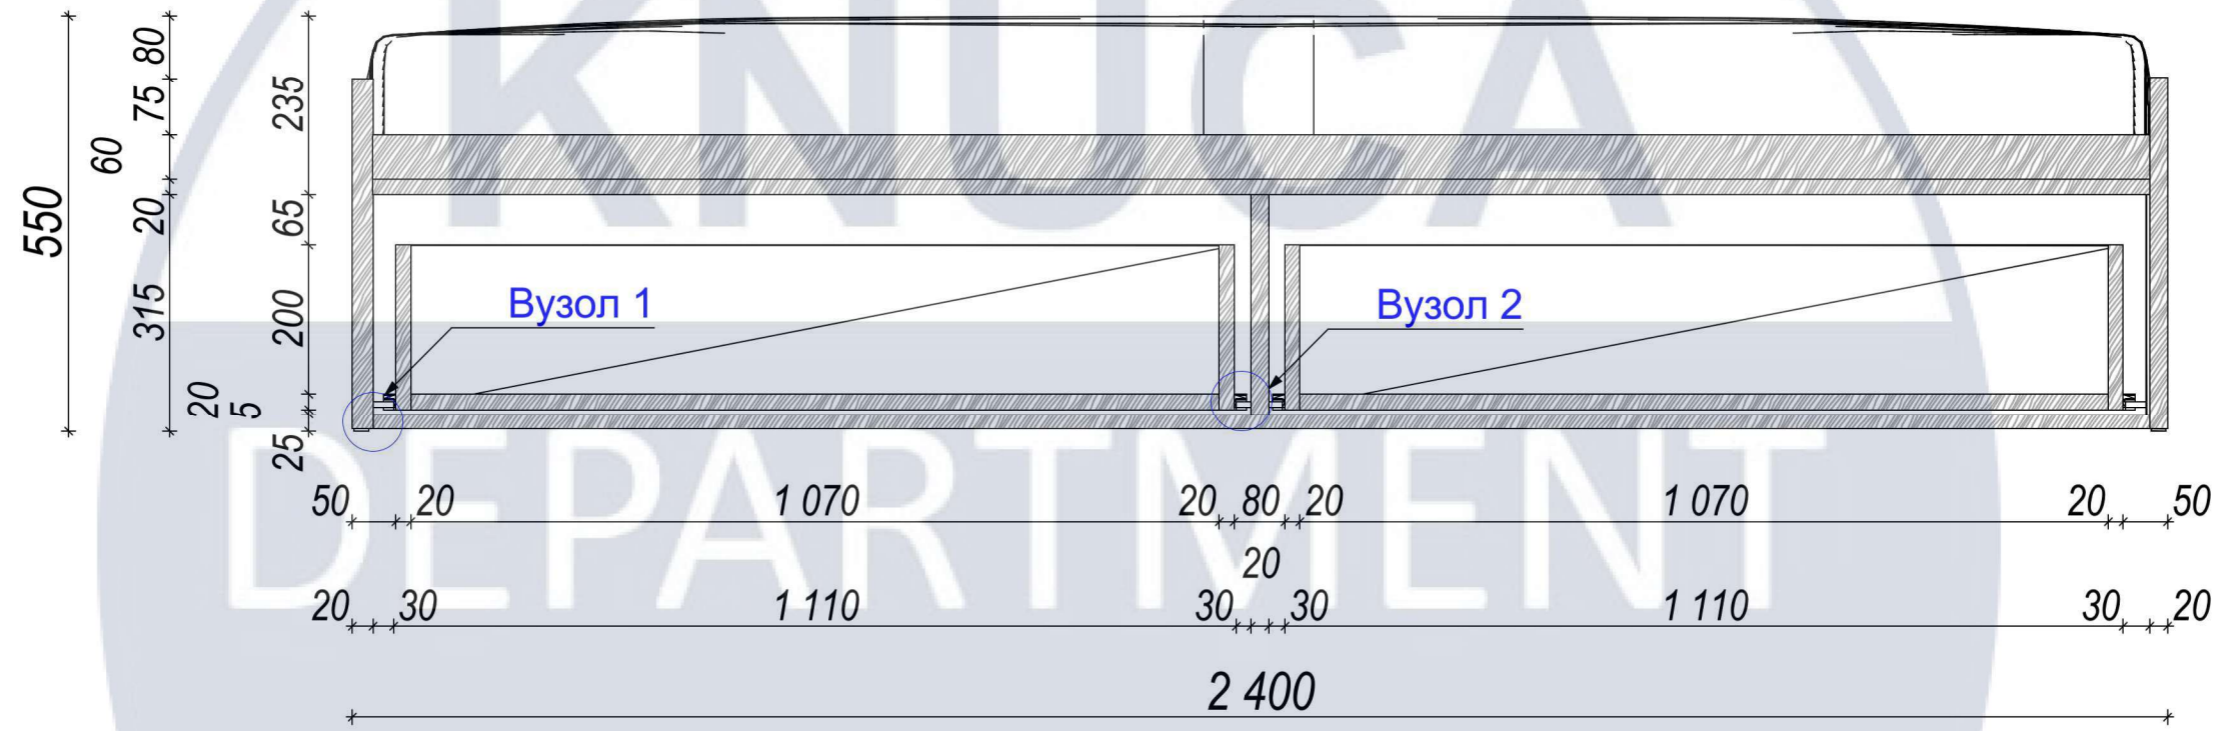

КНУБА 022 Дизайн			
						Дизайн елементу меблювання приміщень індивідуального житлового бункеру. Ліжка зі зберіганням.			
Зм.	Кільк.	Арк.	№ док.	Підпис	Дата	м. Київ	Стадія	Арк.	Аркушів
							у		
Розробила	Драчова Е.С.					Переріз, М 1:10	ДН-41		
Керівник	Прокопов О.В.