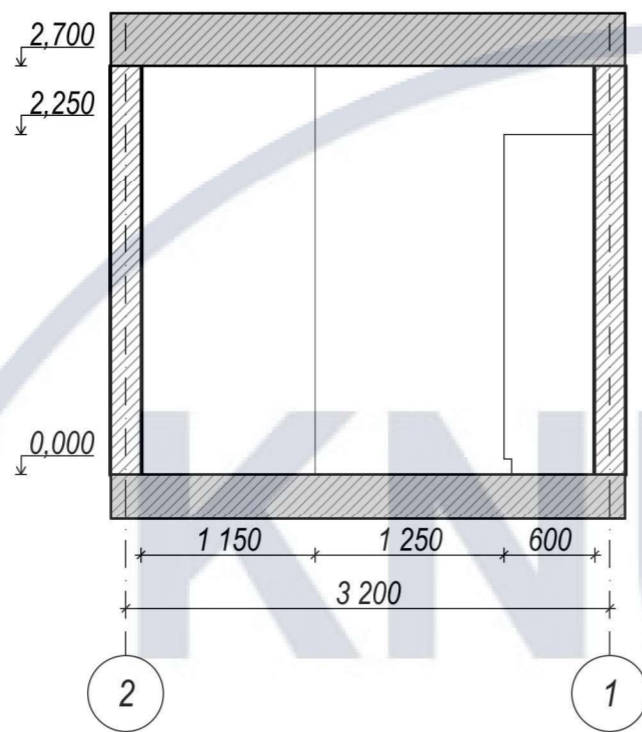

КНУБА 022 Дизайн				
						Проект інтер'єру та обладнання індивідуального житлового бункеру				
Зм.	Кільк.	Арк.	№ док.	Підпис	Дата	м. Київ		Стадія	Арк.	Аркушів
						у				
Розробила	Драчова Е.С.					Розгортки стін кухні, М 1:50		ДН-41		
Керівник	Прокопов О.В.