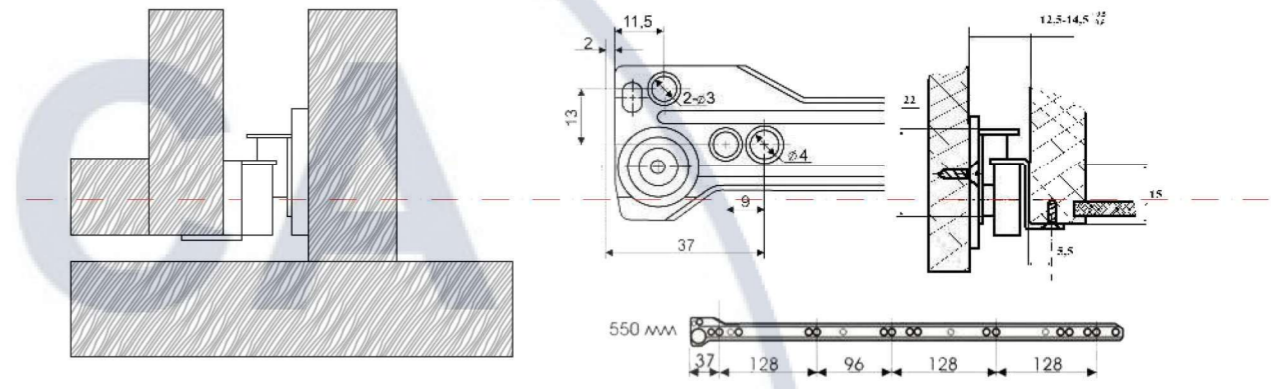

Вузол 1, М 1:1

Вузол 2, М 1:2

Відомість елементів вузла 1

№	Найменування	Характеристики	Зображення
1	шуруп	4x75мм	

Відомість елементів вузла 2

№	Найменування	Характеристики	Зображення
1	роликові направляючі	L = 550 мм	
2	саморіз для кріплень	5,5 мм	