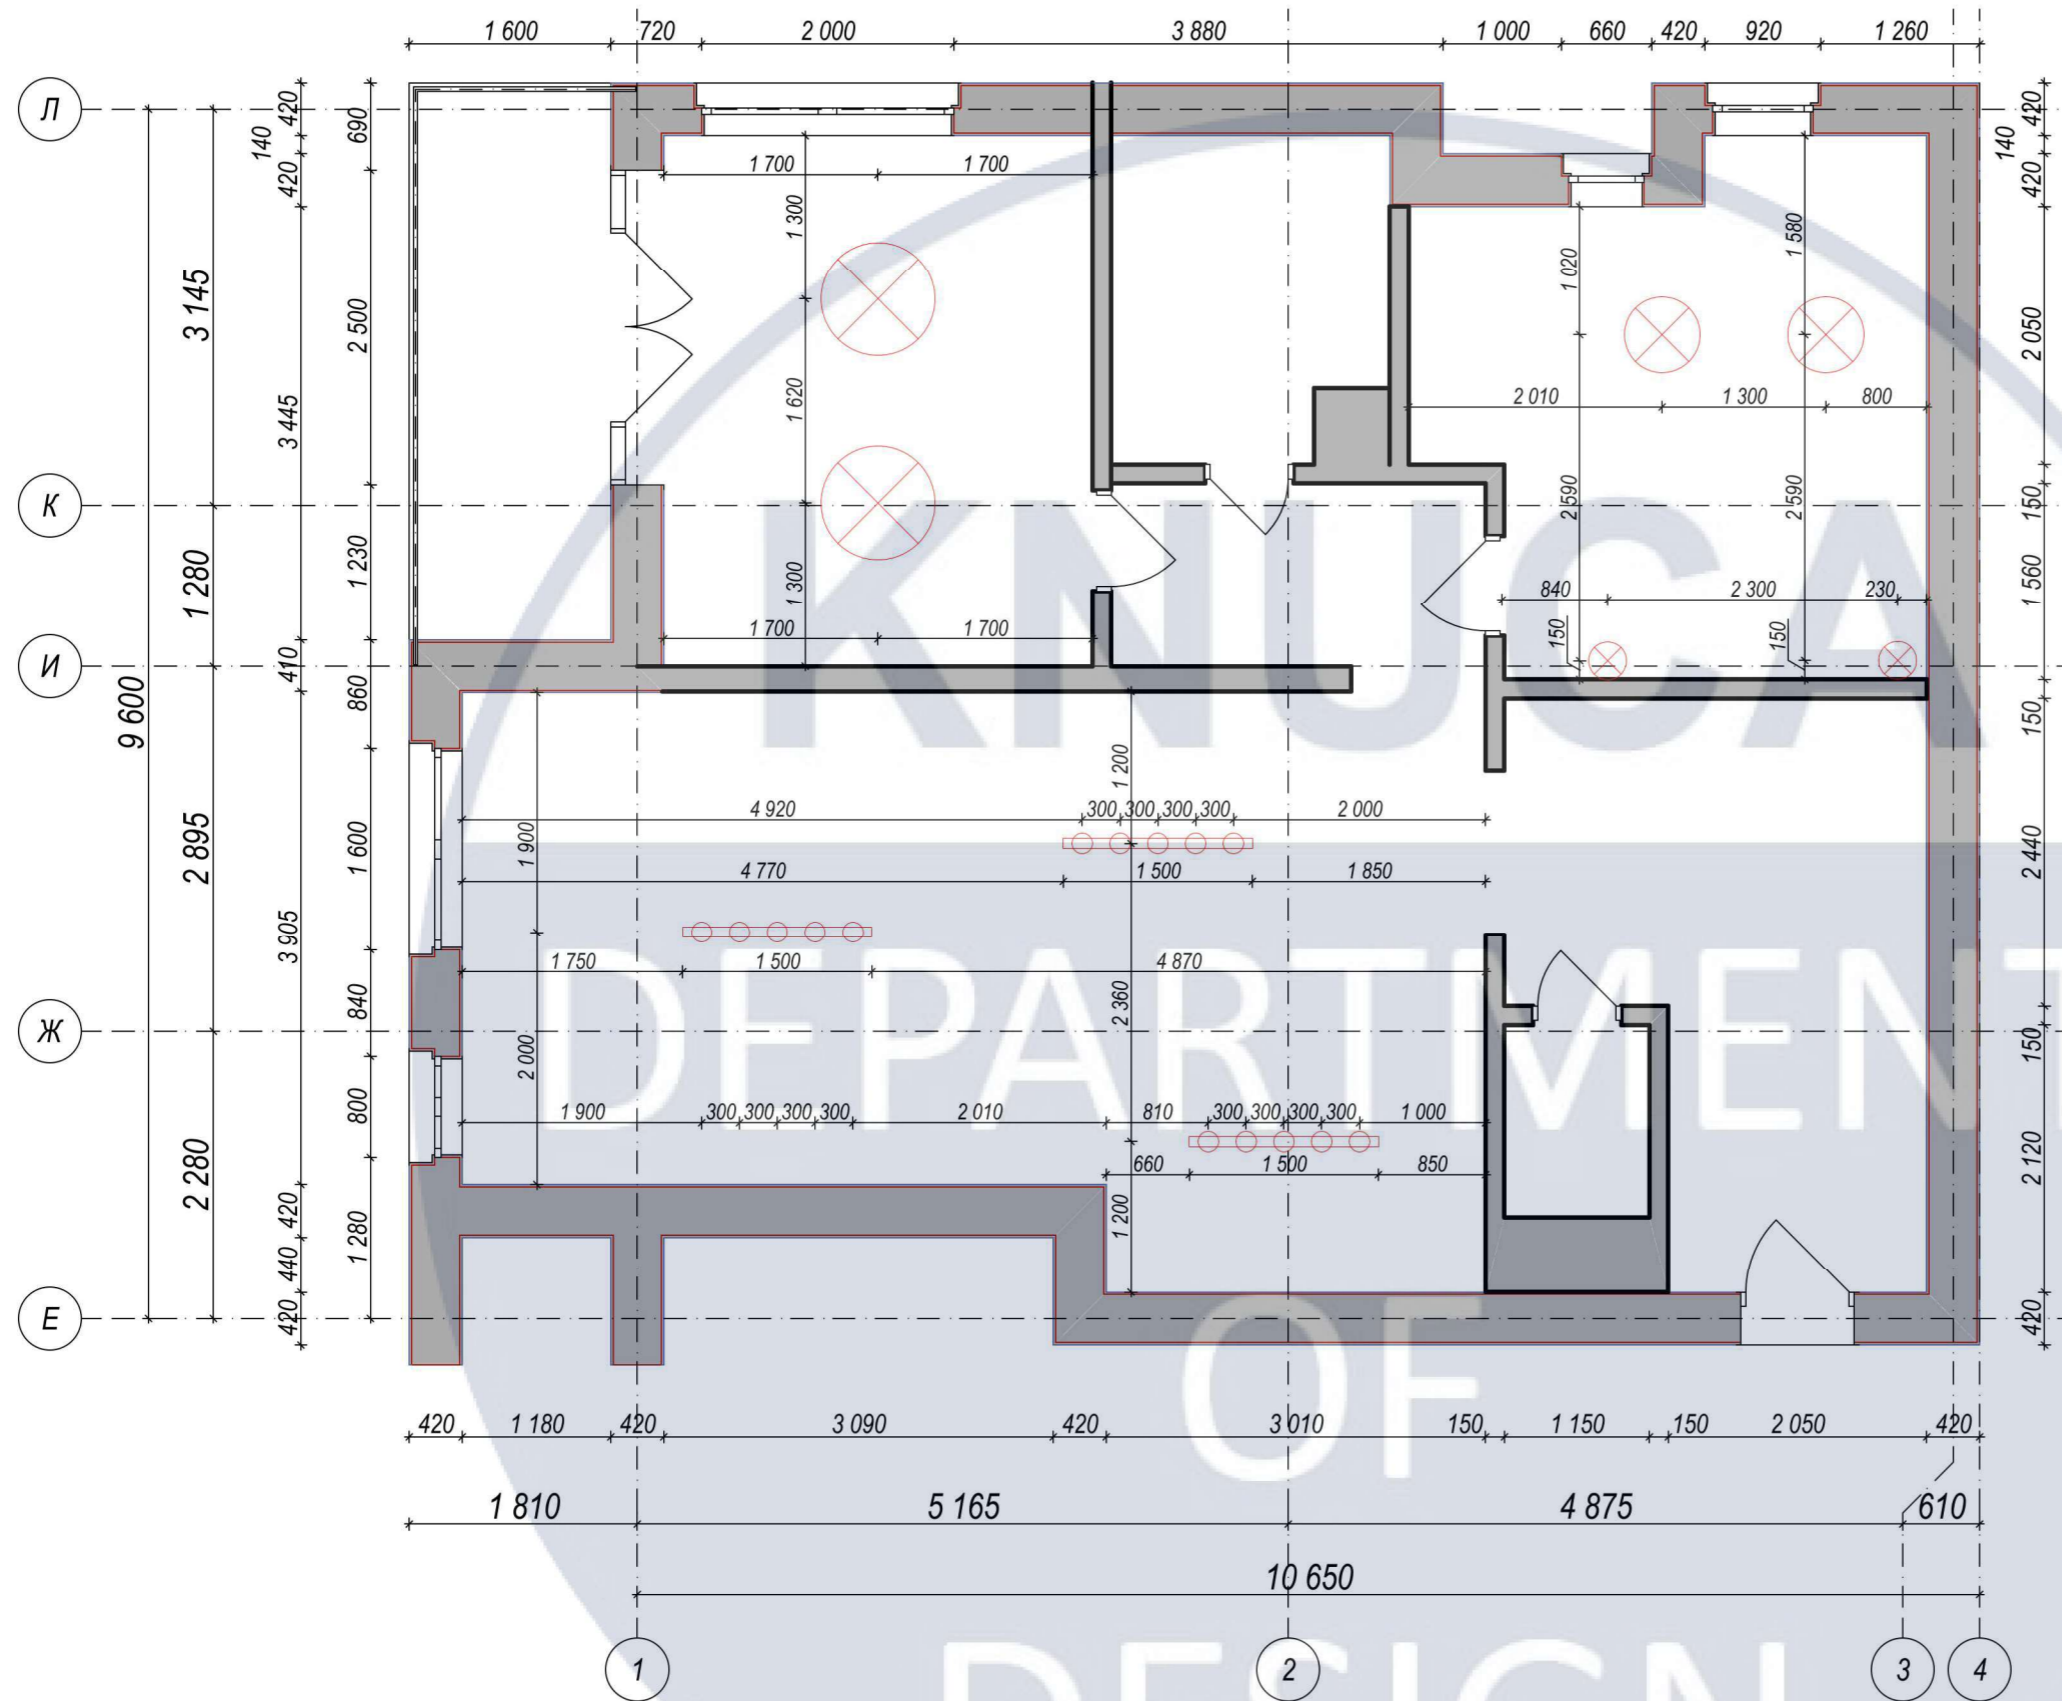

Умовні позначення:

-  - трекова система світильників Ø80мм, L треку = 1500мм
-  - світильник підвісний Ø500мм
-  - світильник підвісний Ø400мм
-  - світильник підвісний Ø150мм

						КНУБА 022 Дизайн			
						Дизайн інтер'єрів приміщень номеру апарт готелю			
Зм.	Кільк.	Арк.	№ док.	Підпис	Дата	м. Яремче, вул. Свободи, 311	Стадія	Арк.	Аркушів
							У	12	30
Розробила	Березенко А.А.					План прив'язки освітлювальних приладів, М 1:50	ДН-42		
Керівник	Биков М.І.								