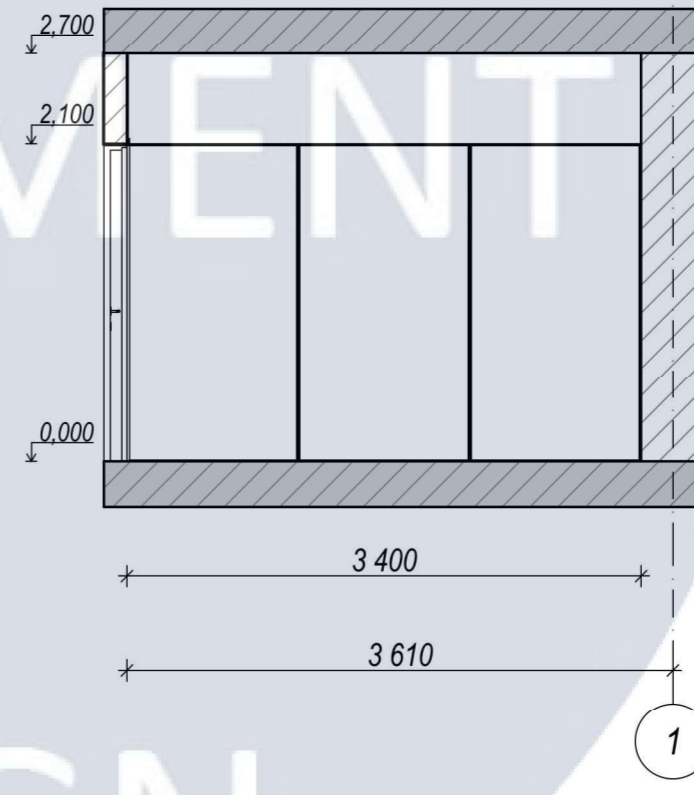

КНУБА 022 Дизайн			
						Дизайн інтер'єрів приміщень номеру апарт готелю			
Зм.	Кільк.	Арк.	№ док.	Підпис	Дата	м. Яремче, вул. Свободи, 311	Стадія	Арк.	Аркушів
							у	9	30
Розробила	Березенко А.А.					Розгортки стін першої спальні номеру-апартаментів, М 1:50	ДН-42		
Керівник	Биков М.І.