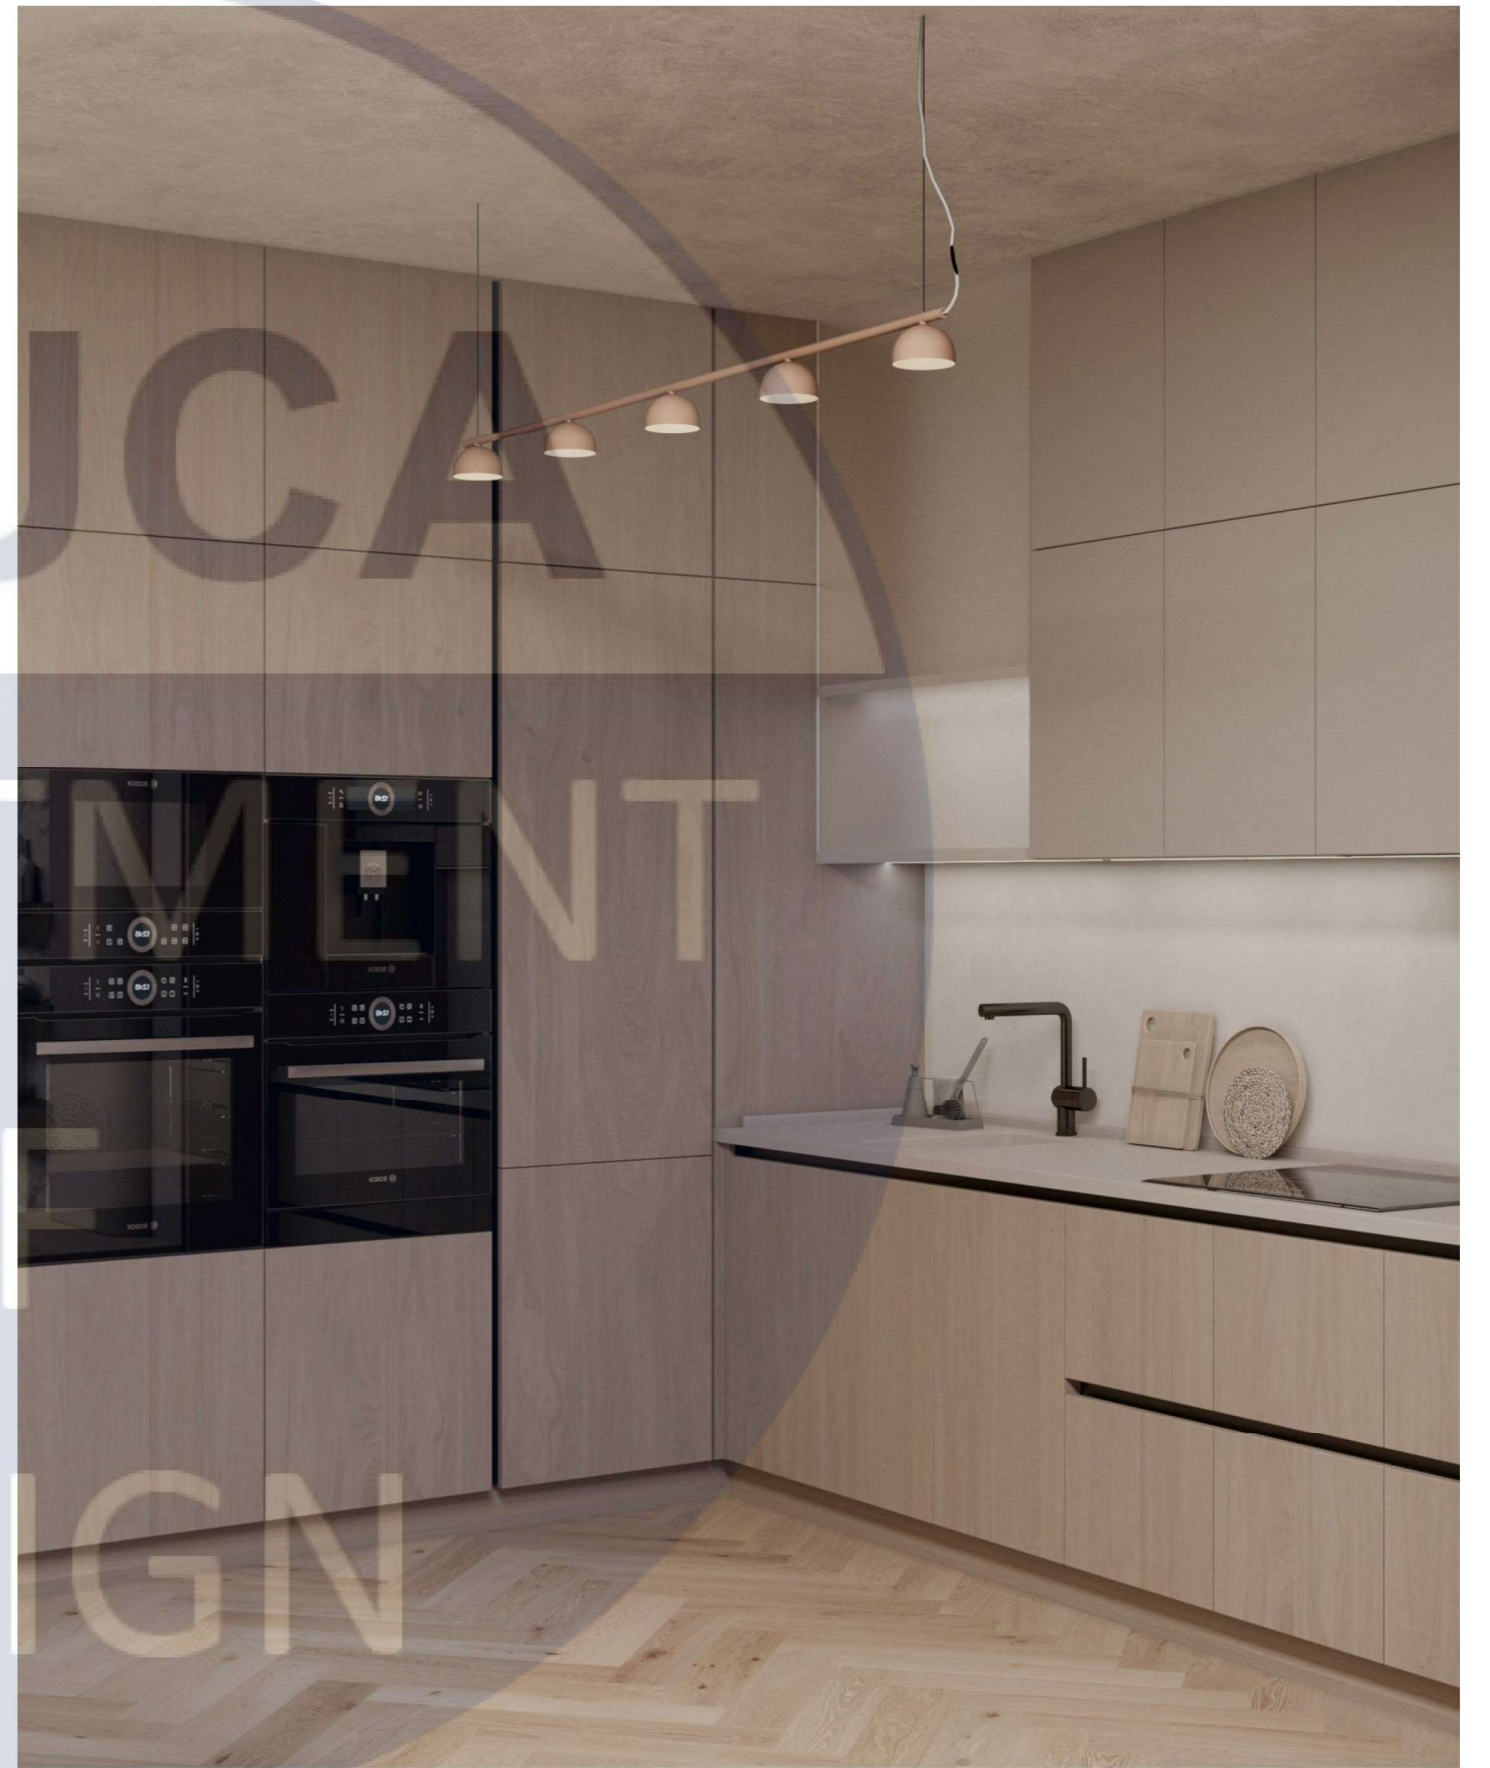

Специфікація освітлювальних приладів

№	Назва	Характеристика	Кількість	Виробник	Зображення
1	Трекова система світильників	Колір: теплий бежевий Матеріал: сталь Модель: Blush rail 5 L треку = 1500 мм	1 трек 5 спотів 3 системи треків	Northern https://northern.no/wr/product/blush-rail-5/	
2	Підвісний світильник	Колір: білий Матеріал: полістирол Модель: KHMARA WABI SABI	2	Sergey Makhno https://www.modernspaceliving.com/products/wabi-sabi-pendant-light?variant=42676478181553	
3	Підвісний світильник	Колір: червона глина Матеріал: кераміка Модель: Pleat Box	4	Marset https://www.marset.com/	

						КНУБА 022 Дизайн				
						Дизайн інтер'єрів приміщень номеру апарт готелю				
Зм.	Кільк.	Арк.	№ док.	Підпис	Дата	м. Яремче, вул. Свободи, 311		Стадія	Арк.	Аркушів
								У	18	30
Розробила	Березенко А.А.					Специфікація освітлювальних приладів		ДН-42		
Керівник	Биков М.І.