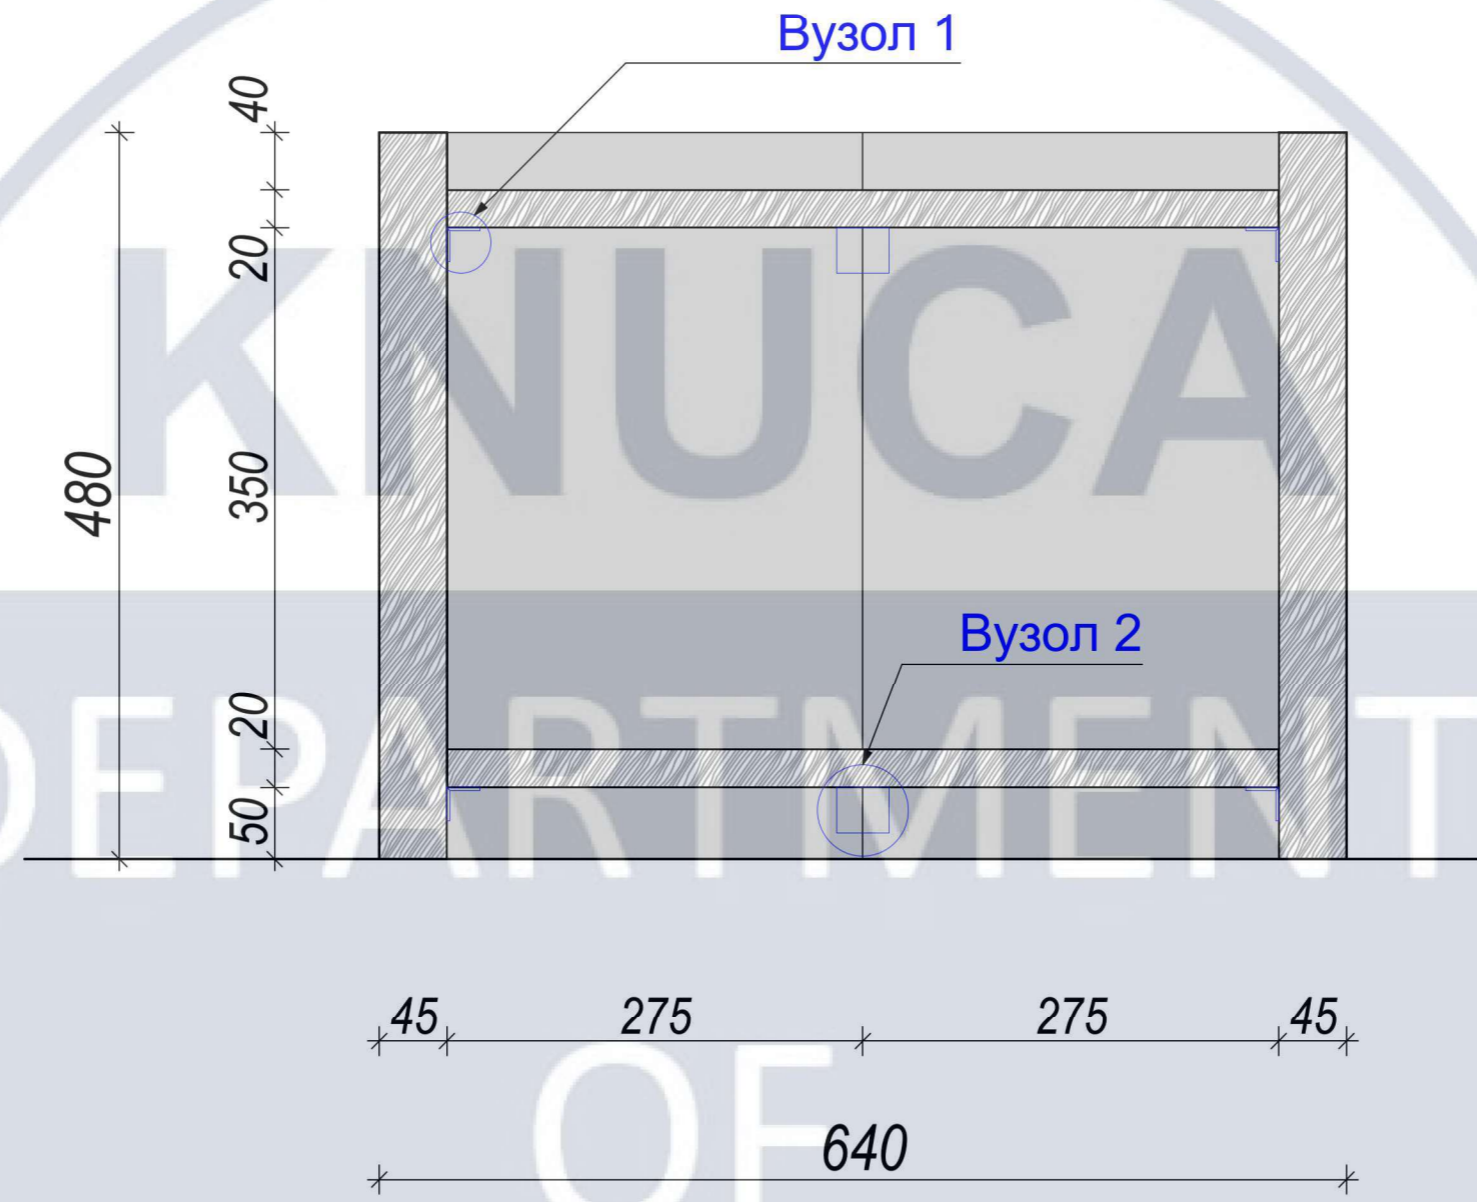

КНУБА 022 Дизайн			
						Дизайн елемента меблювання приміщень номеру апартаменту готелю. Приліжкова тумба			
Зм.	Кільк.	Арк.	№ док.	Підпис	Дата	м. Яремче, вул. Свободи, 311	Стадія	Арк.	Аркушів
							у	26	30
Розробила	Березенко А.А.					Переріз, М 1:5	ДН-42		
Керівник	Биков М.І.