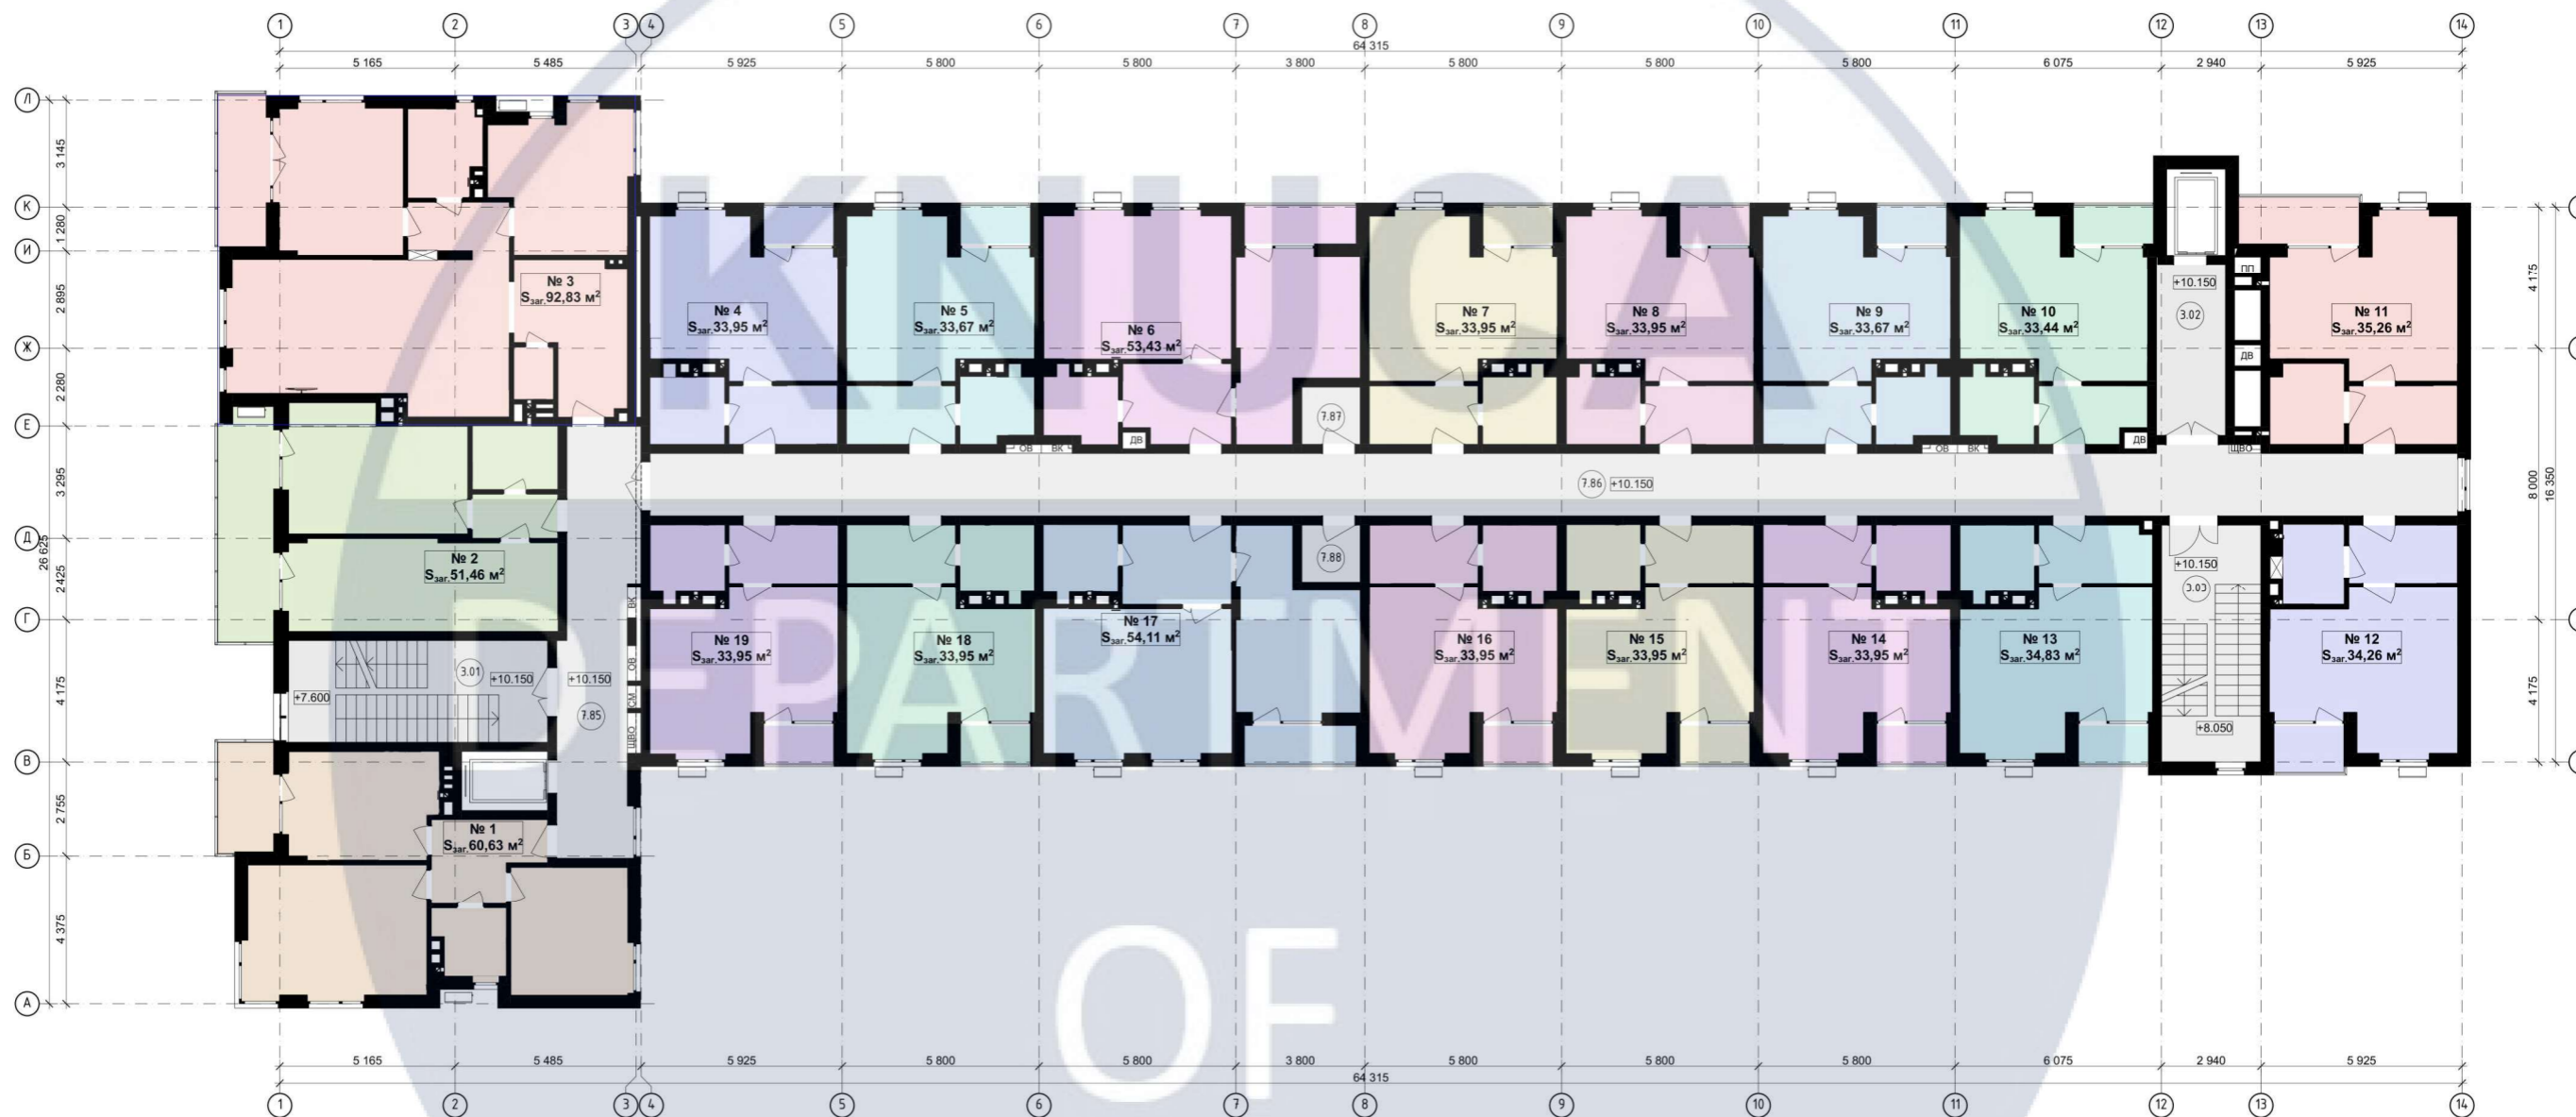

OF
DESIGN

						КНУБА 022 Дизайн			
						Дизайн інтер'єрів приміщень номеру апарт готелю			
Зм.	Кільк.	Арк.	№ док.	Підпис	Дата	м. Яремче, вул. Свободи, 311	Стадія	Арк.	Аркушів
							У	5	30
Розробила	Березенко А.А.					План типового поверху	ДН-42		
Керівник	Биков М.І.