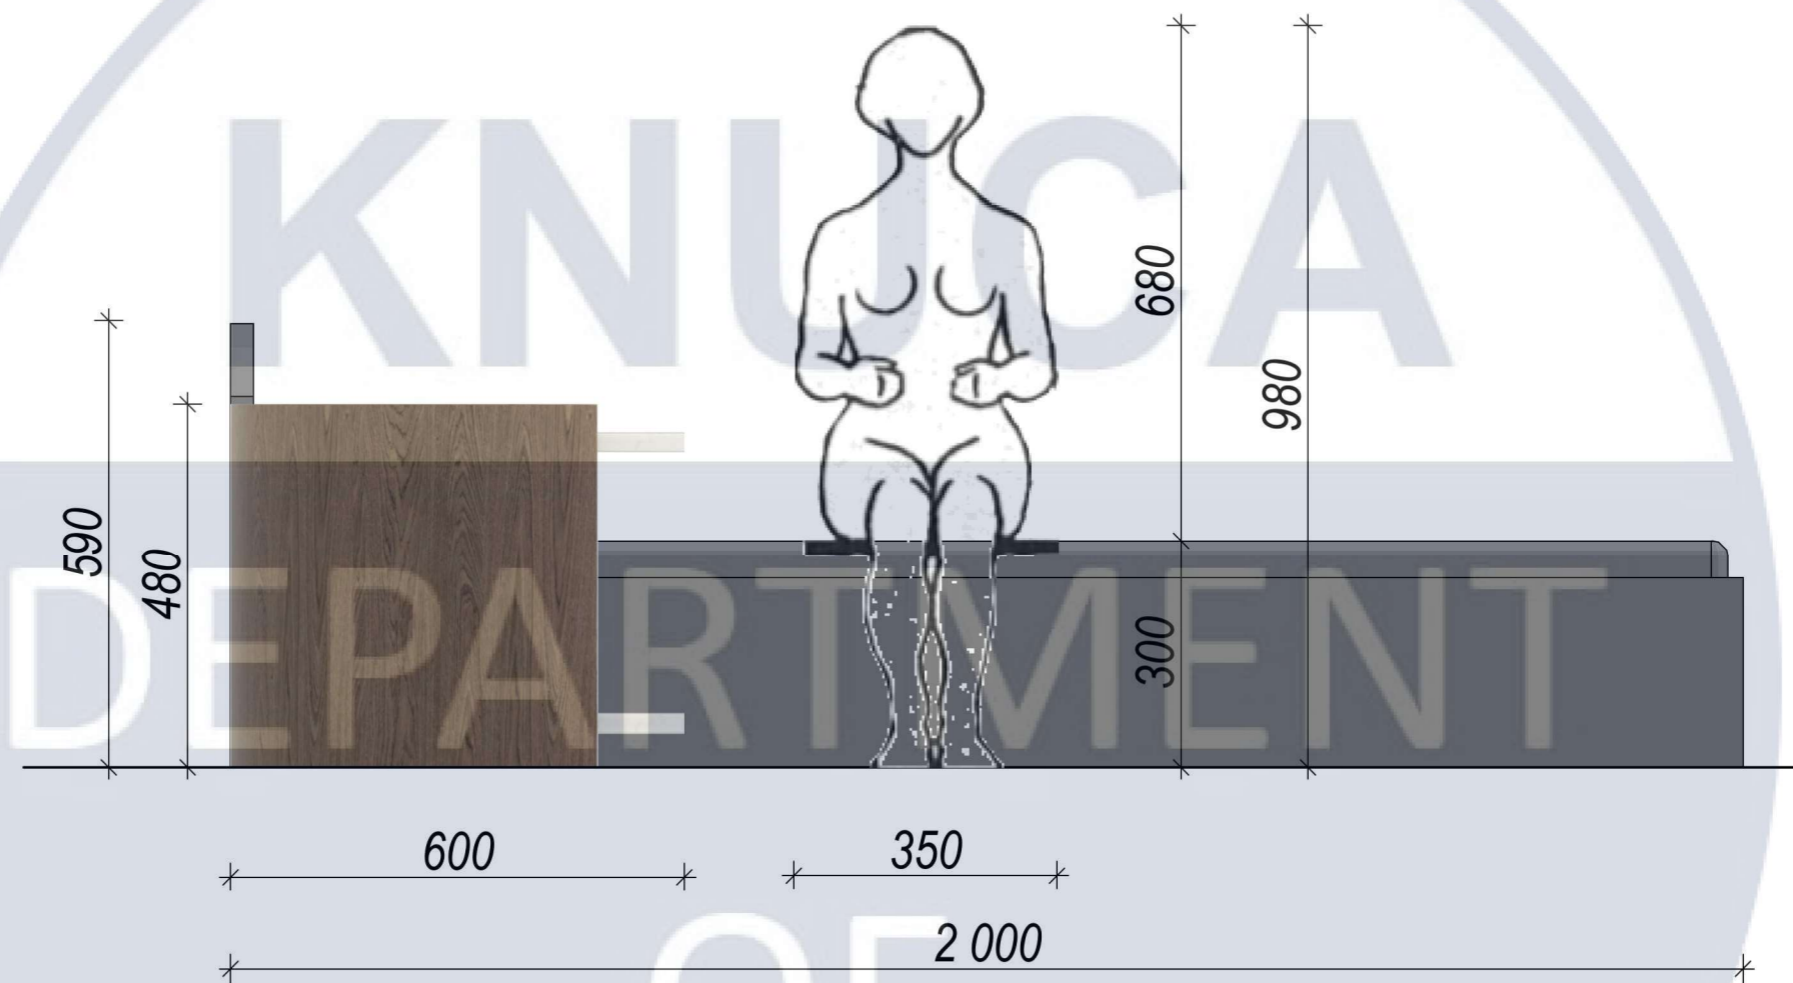

КНУБА 022 Дизайн			
						Дизайн елементу умеблювання приміщень номеру апарт готелю. Приліжкова тумба			
Зм.	Кільк.	Арк.	№ док.	Підпис	Дата	м. Яремче, вул. Свободи, 311	Стадія	Арк.	Аркушів
							у	28	30
Розробила	Березенко А.А.					Ергономічна схема, М 1:10	ДН-42		
Керівник	Биков М.І.