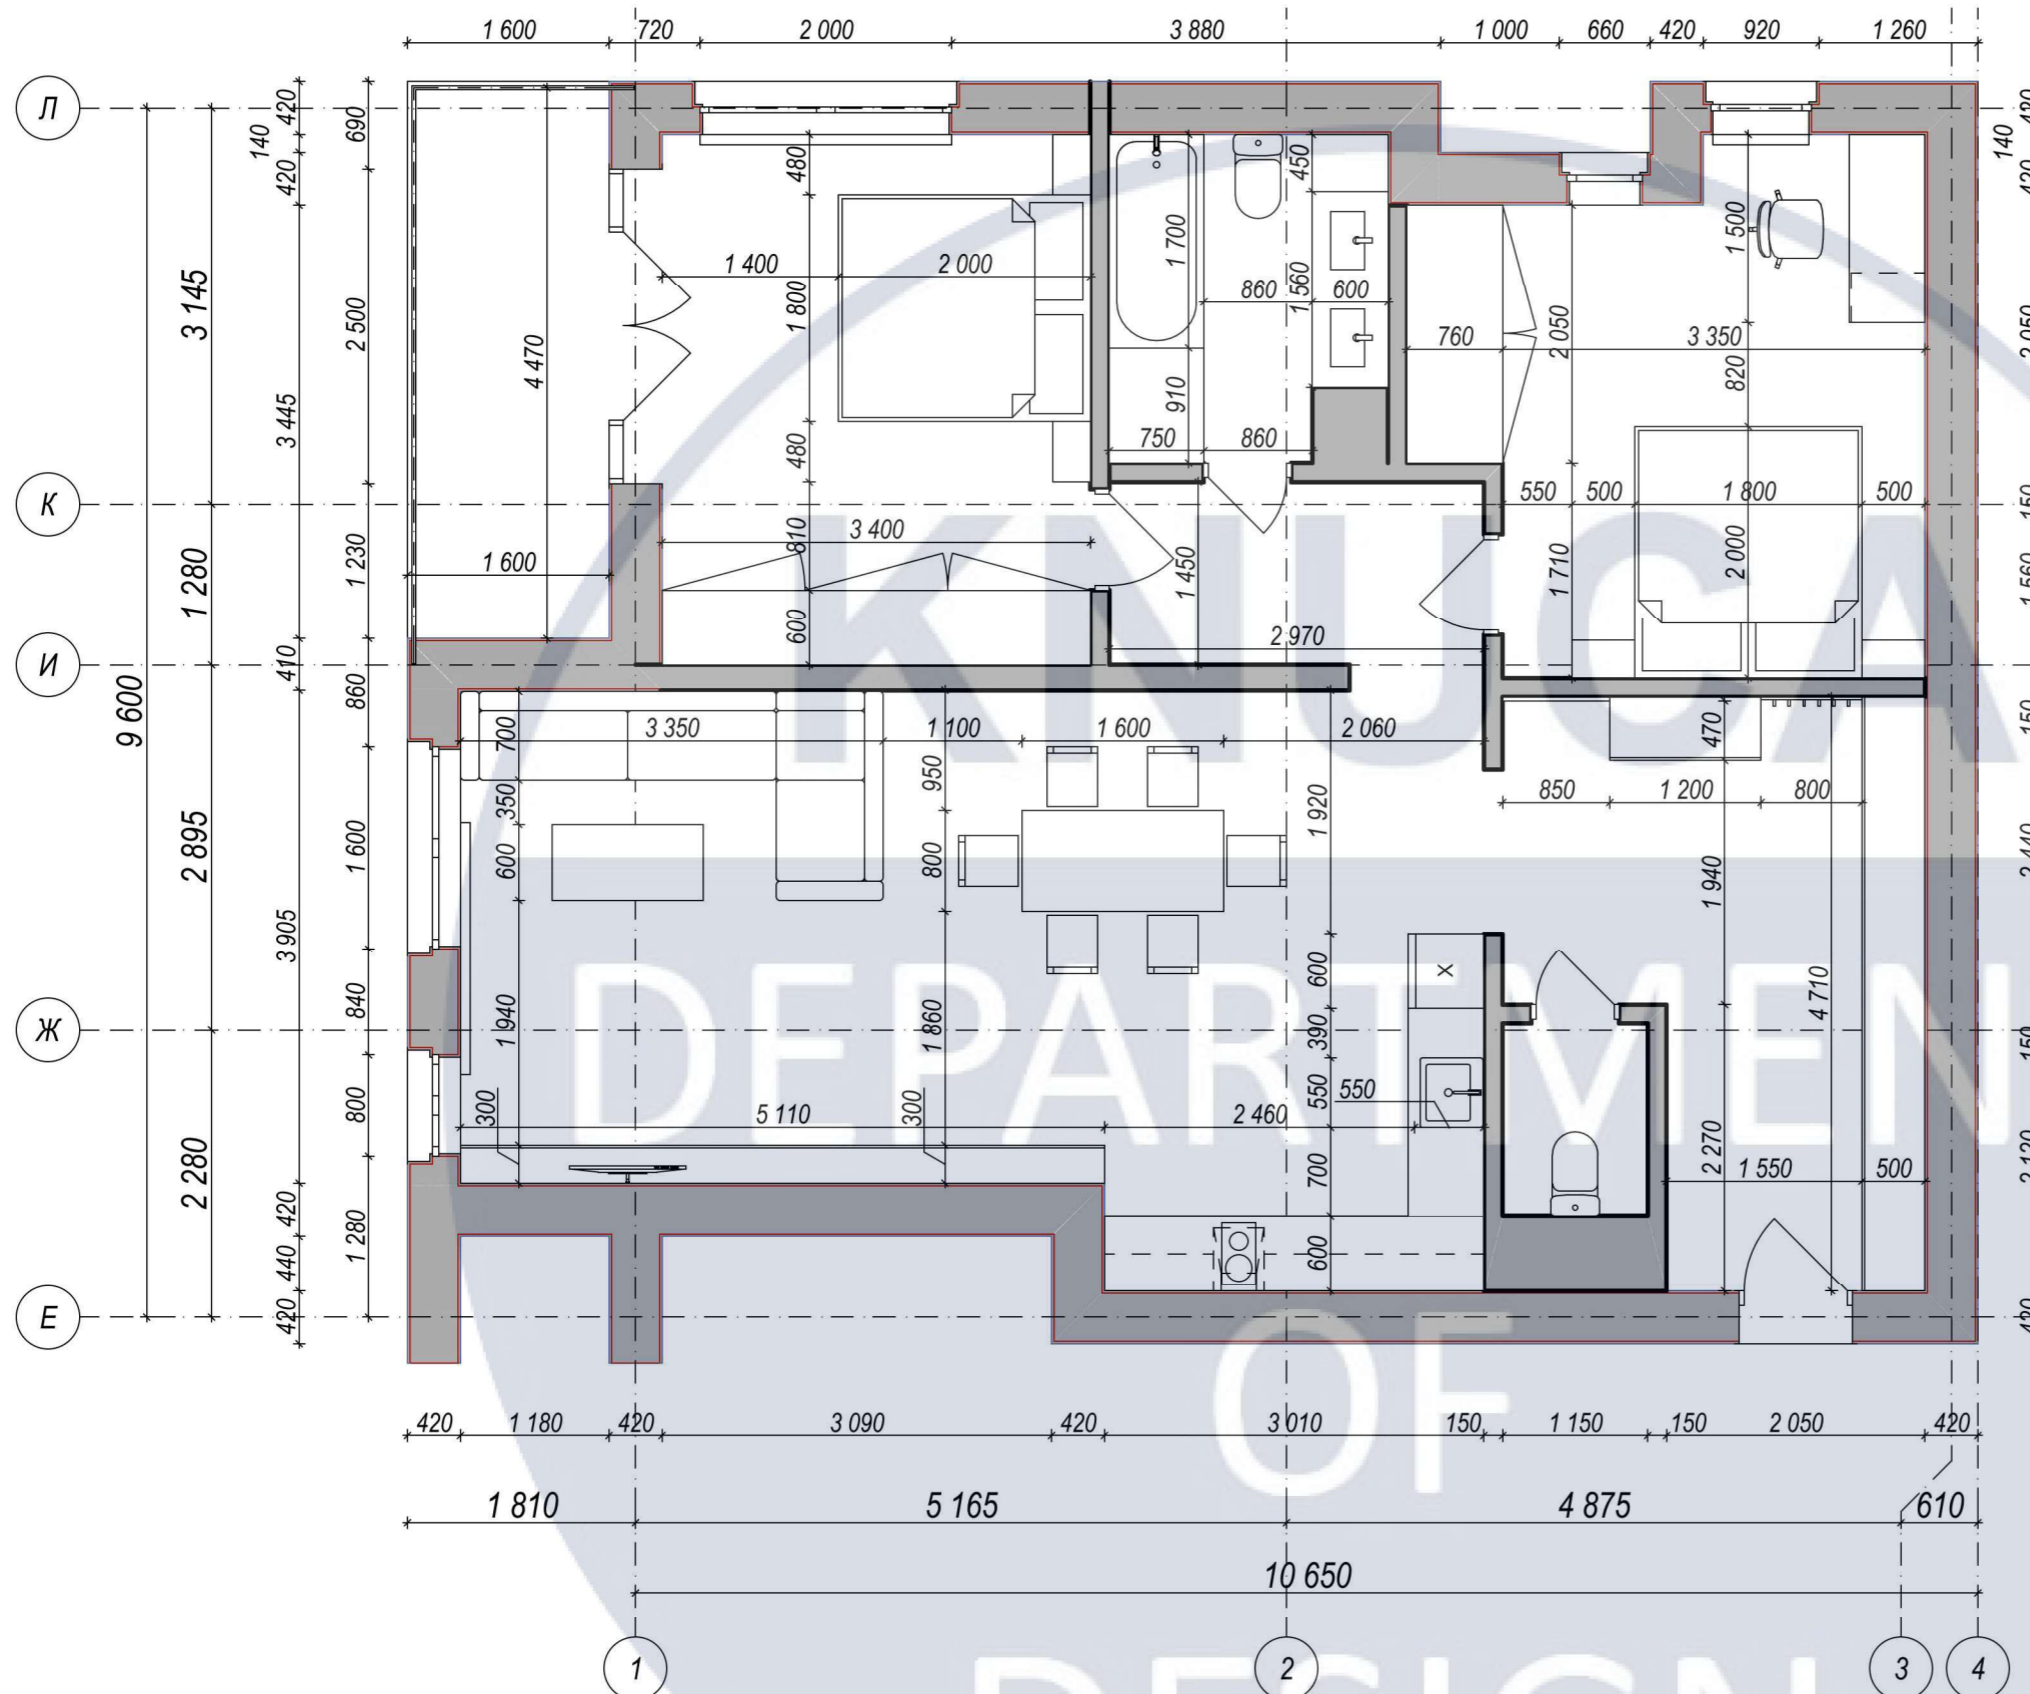

Експлікація номеру-апартаментів		
№	Найменування	Площа
1	Передпокій	12,83
2	Санвузол	1,75
3	Кухня-вітальня	34,21
4	Коридор	4,54
5	Перша спальня	15,09
6	Друга спальня	15,14
7	Ванна кімната	5,41
		88,97 м²

						КНУБА 022 Дизайн				
						Дизайн інтер'єрів приміщень номеру апартаментів готелю				
Зм.	Кільк.	Арк.	№ док.	Підпис	Дата	м. Яремче, вул. Свободи, 311		Стадія	Арк.	Аркушів
								У	7	30
Розробила		Березенко А.А.				План номеру-апартаментів з розміщенням меблів, М 1:50		ДН-42		
Керівник		Биков М.І.