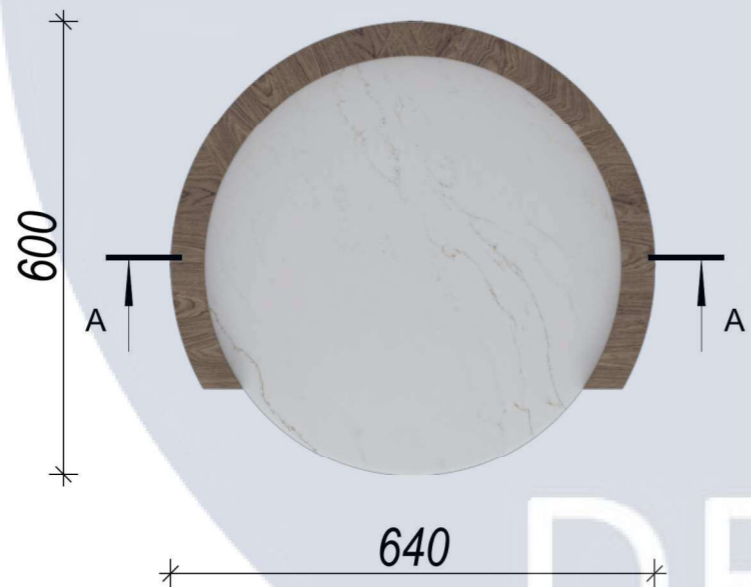

Вид зверху, М 1:10

Паспорт матеріалів меблевого виробу