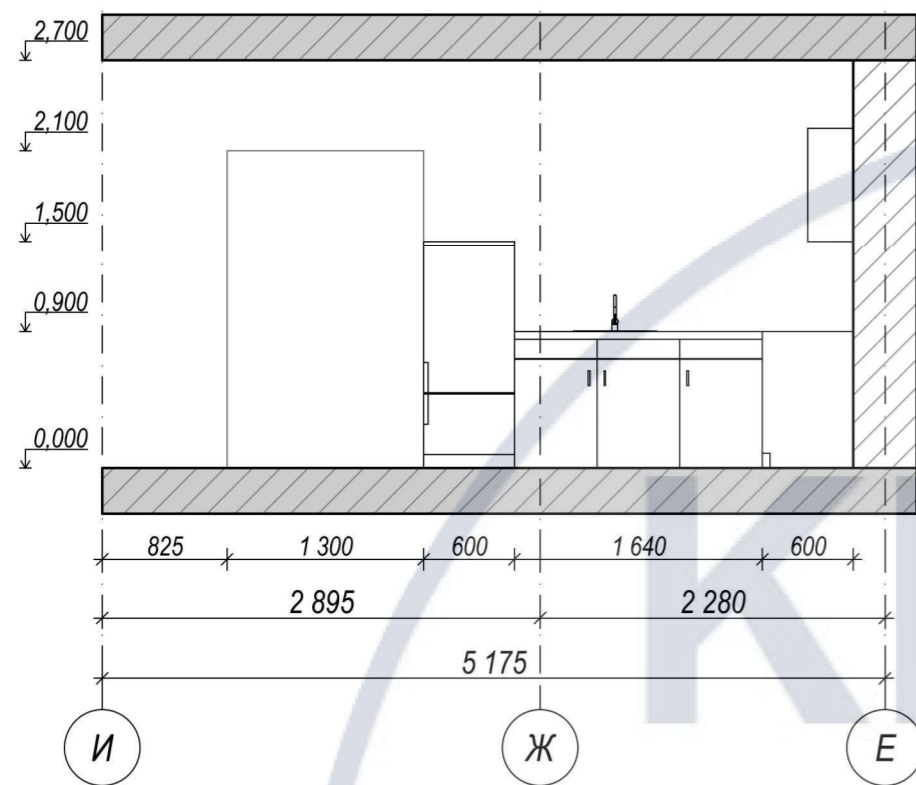

КНУБА 022 Дизайн			
						Дизайн інтер'єрів приміщень номеру апарт готелю			
Зм.	Кільк.	Арк.	№ док.	Підпис	Дата	м. Яремче, вул. Свободи, 311	Стадія	Арк.	Аркушів
							У	8	30
Розробила	Березенко А.А.					Розгортки стін вітальні номеру-апартаментів, М 1:50	ДН-42		
Керівник	Биков М.І.