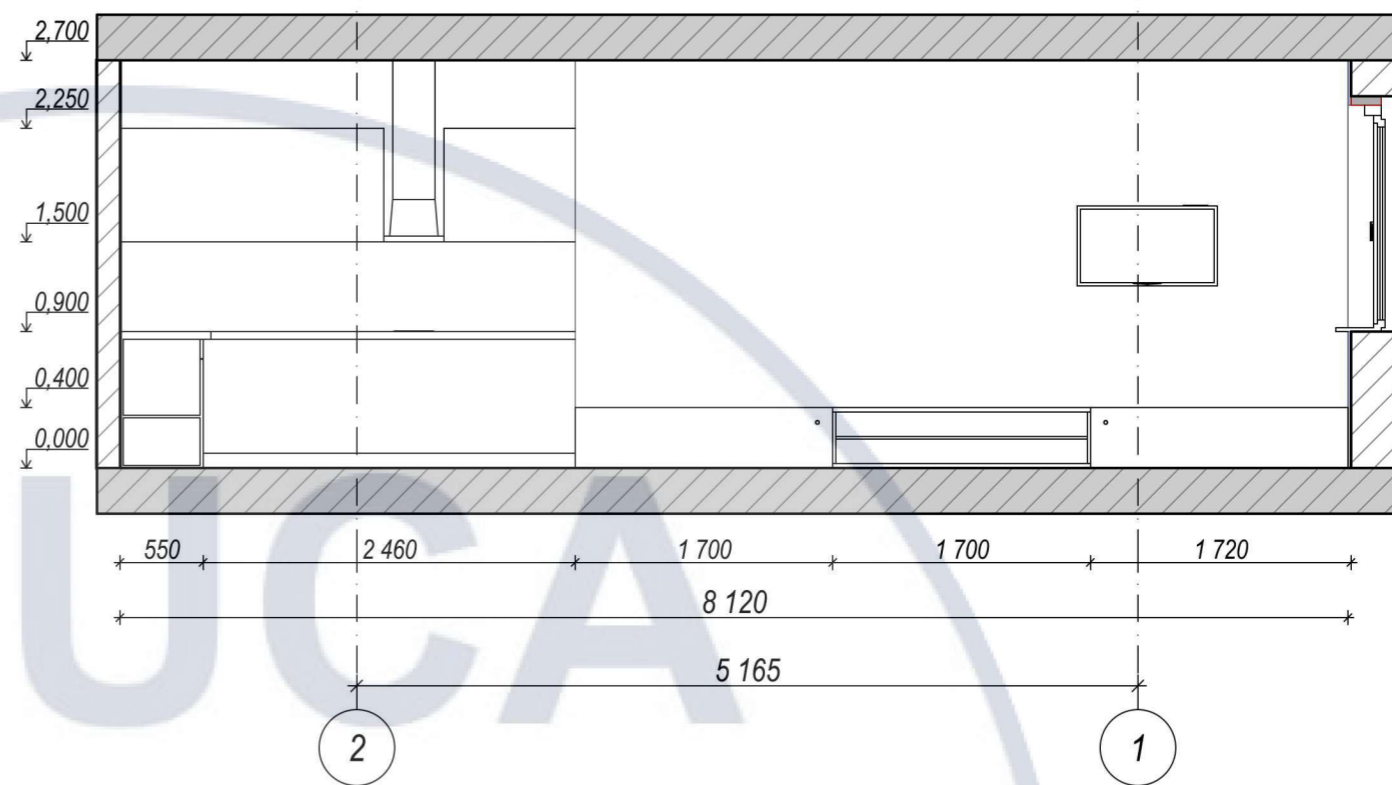

КНУБА 022 Дизайн			
						Дизайн інтер'єрів приміщень номеру апарт готелю			
Зм.	Кільк.	Арк.	№ док.	Підпис	Дата	м. Яремче, вул. Свободи, 311	Стадія	Арк.	Аркушів
							У	8	30
Розробила	Березенко А.А.					Розгортки стін вітальні номеру-апартаментів, М 1:50	ДН-42		
Керівник	Биков М.І.