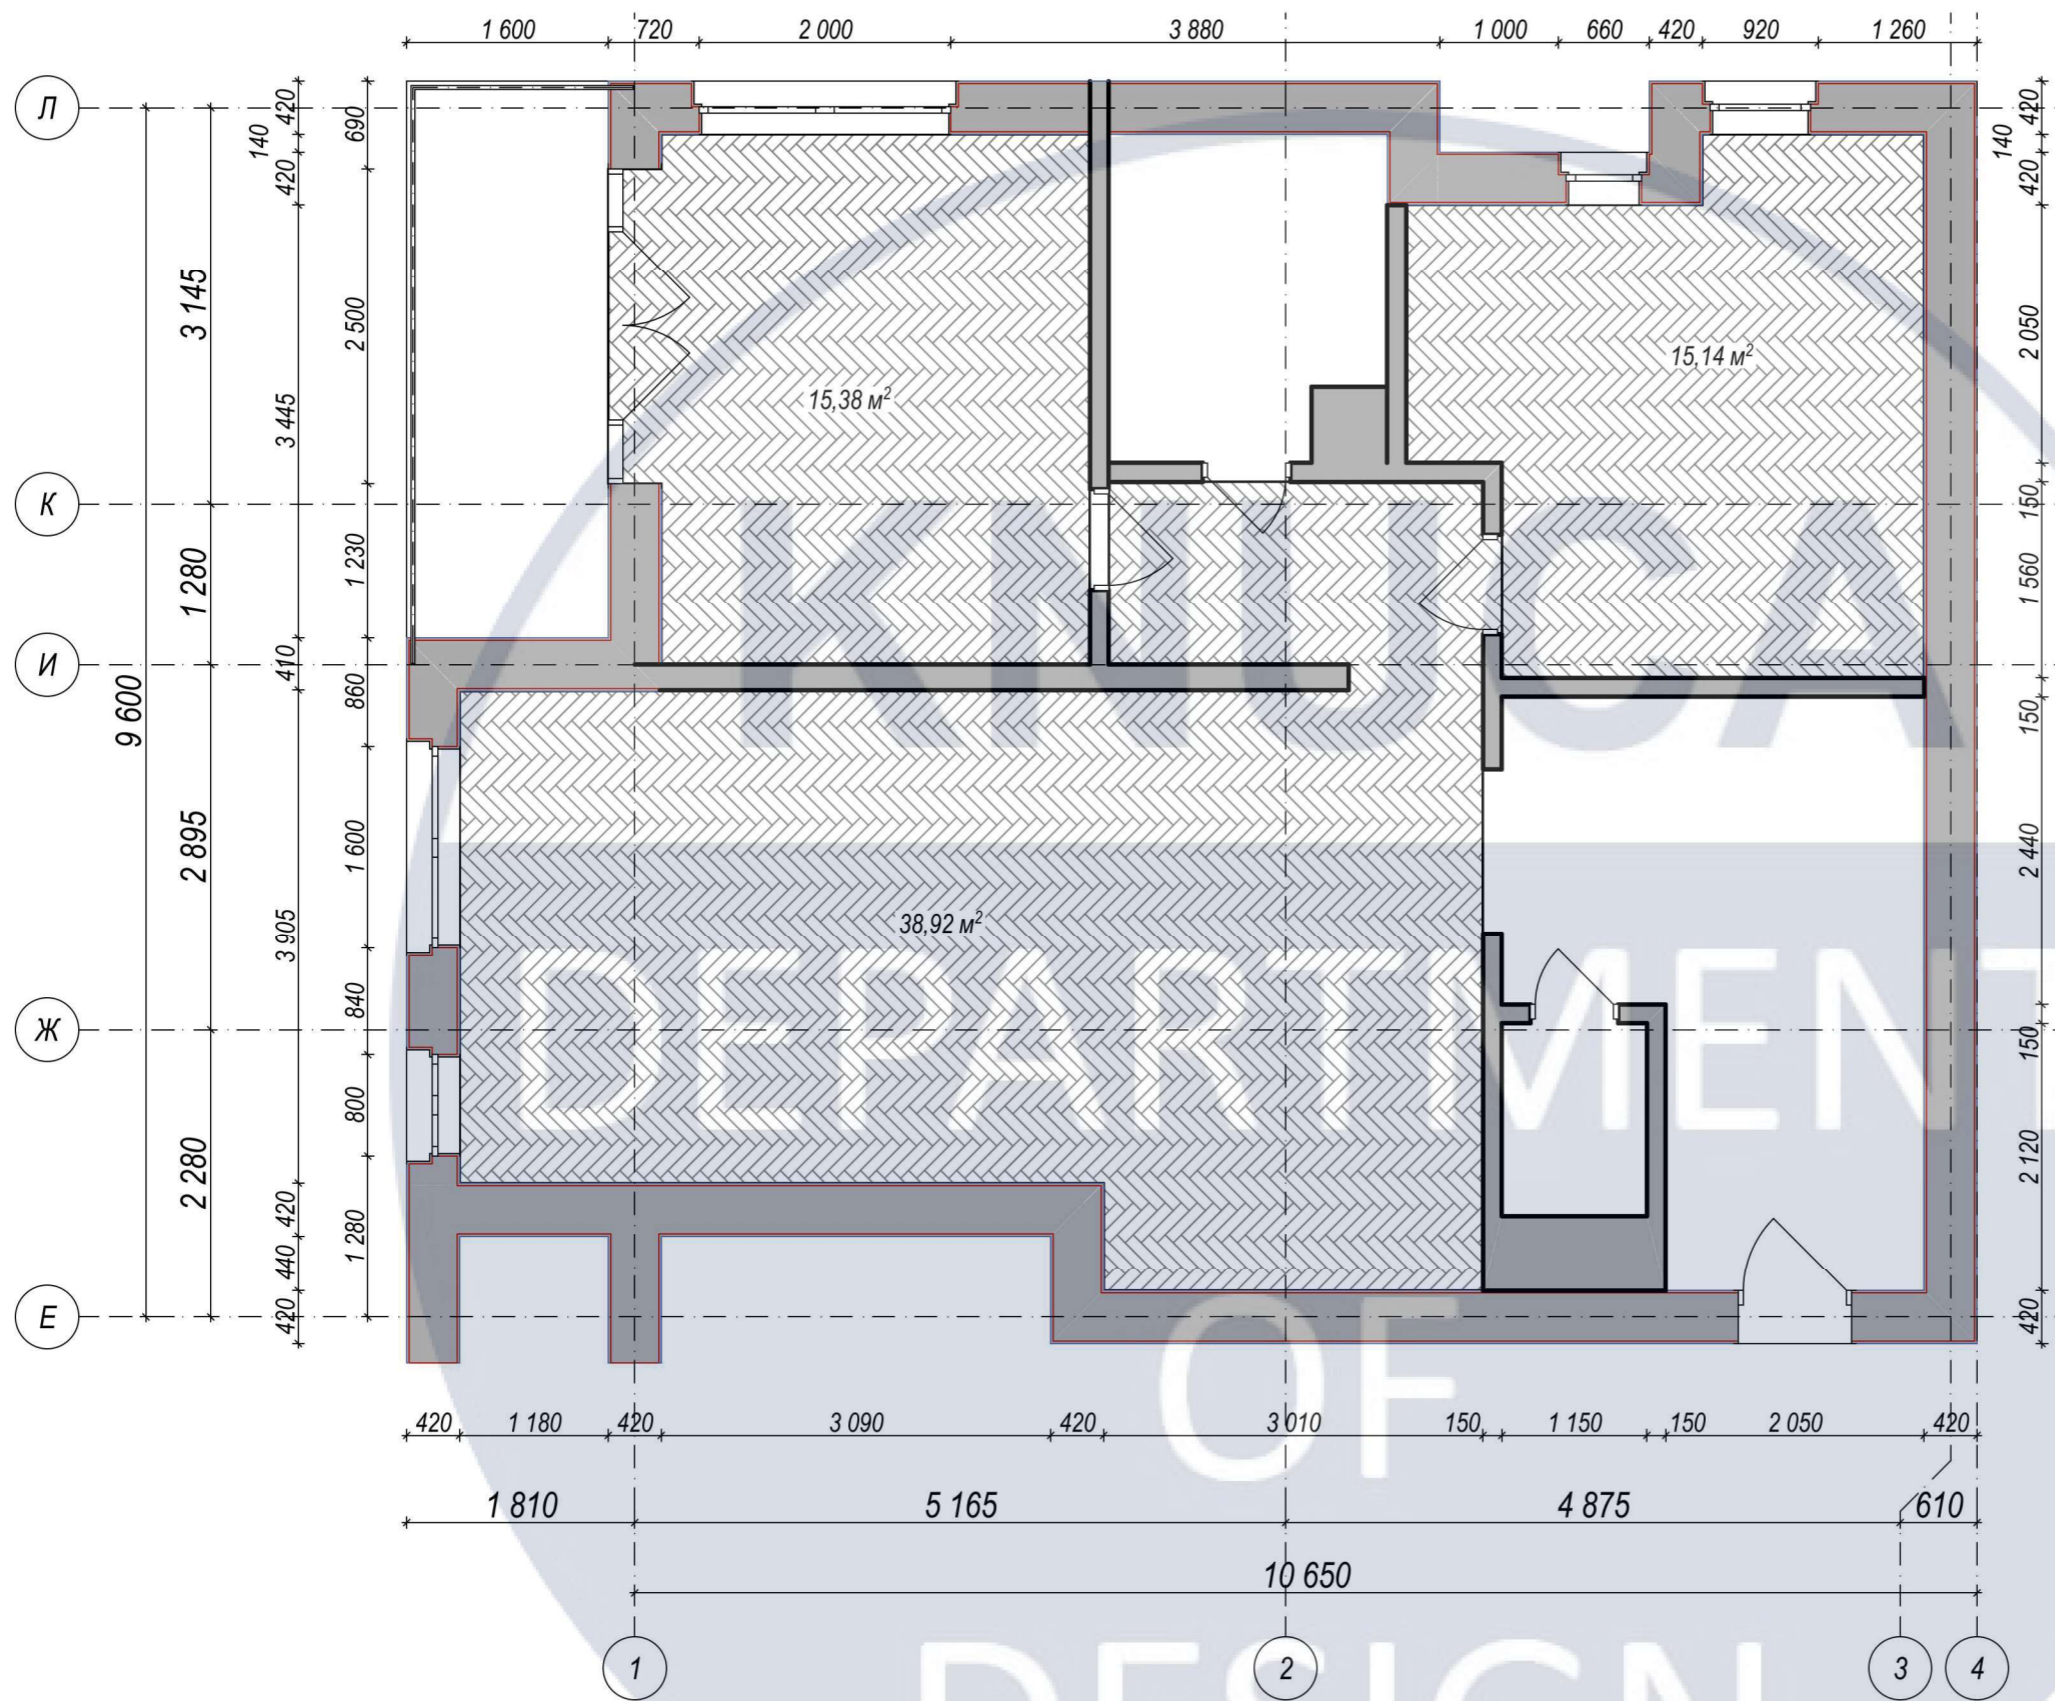

Умовні позначення:

- паркетна дошка

						КНУБА 022 Дизайн			
						Дизайн інтер'єрів приміщень номеру апарт готелю			
Зм.	Кільк.	Арк.	№ док.	Підпис	Дата	м. Яремче, вул. Свободи, 311	Стадія	Арк.	Аркушів
							У	11	30
Розробила	Березенко А.А.					План покриття підлоги, М 1:50	ДН-42		
Керівник	Биков М.І.