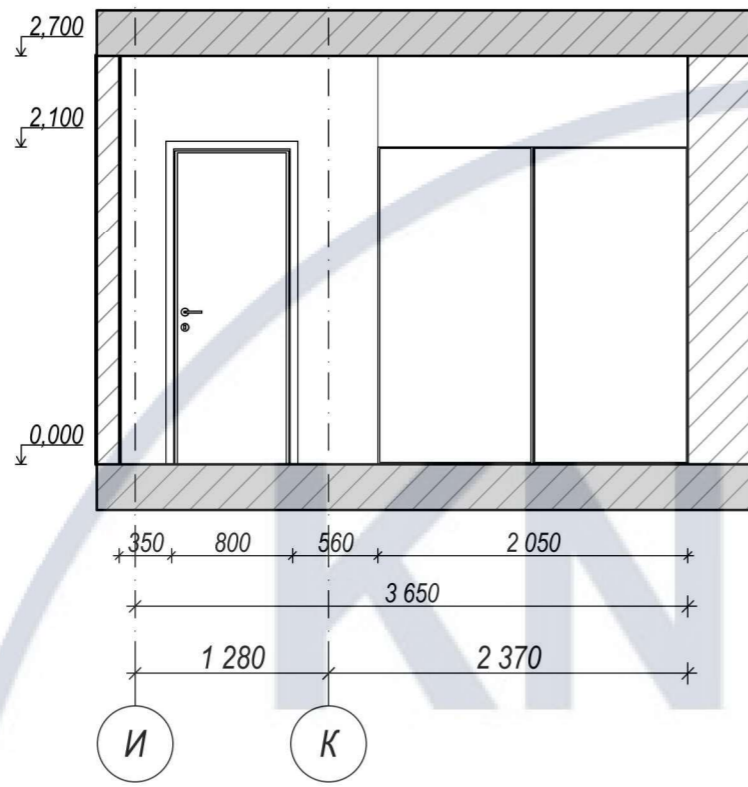

КНУБА 022 Дизайн			
						Дизайн інтер'єрів приміщень номеру апарт готелю			
Зм.	Кільк.	Арк.	№ док.	Підпис	Дата	м. Яремче, вул. Свободи, 311	Стадія	Арк.	Аркушів
							У	10	30
Розробила	Березенко А.А.					Розгортки стін другої спальні номеру-апартаментів, М 1:50	ДН-42		
Керівник	Биков М.І.