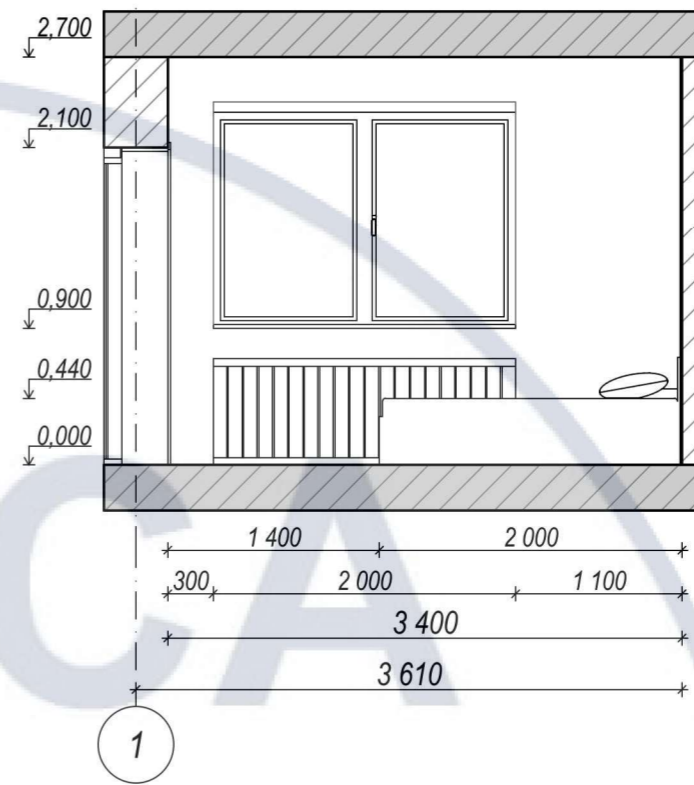

КНУБА 022 Дизайн			
						Дизайн інтер'єрів приміщень номеру апарт готелю			
Зм.	Кільк.	Арк.	№ док.	Підпис	Дата	м. Яремче, вул. Свободи, 311	Стадія	Арк.	Аркушів
							у	9	30
Розробила	Березенко А.А.					Розгортки стін першої спальні номеру-апартаментів, М 1:50	ДН-42		
Керівник	Биков М.І.