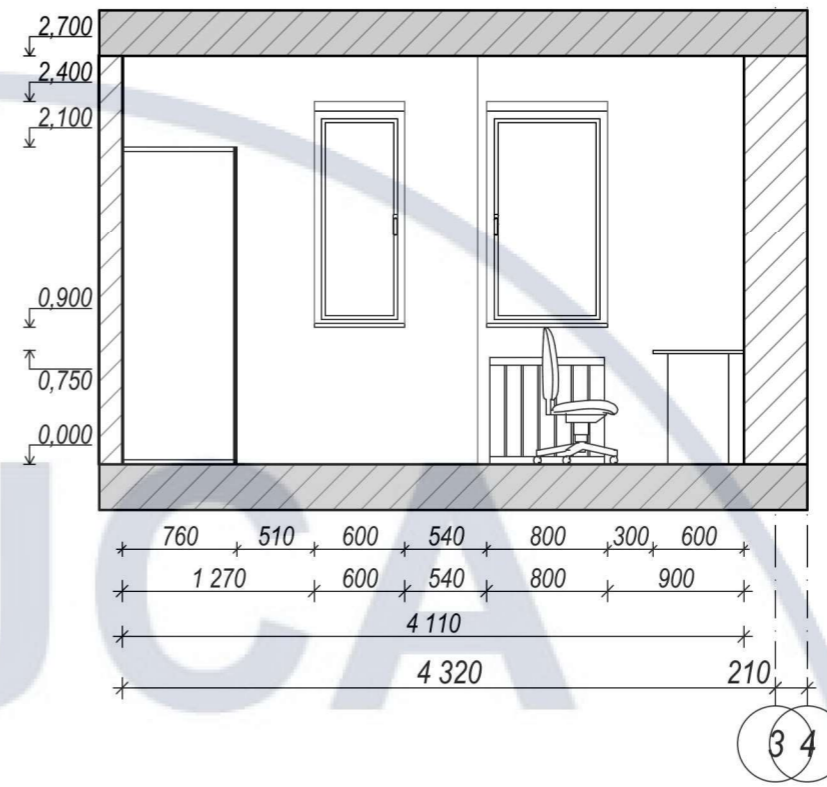

КНУБА 022 Дизайн			
						Дизайн інтер'єрів приміщень номеру апарт готелю			
Зм.	Кільк.	Арк.	№ док.	Підпис	Дата	м. Яремче, вул. Свободи, 311	Стадія	Арк.	Аркушів
							У	10	30
Розробила	Березенко А.А.					Розгортки стін другої спальні номеру-апартаментів, М 1:50	ДН-42		
Керівник	Биков М.І.