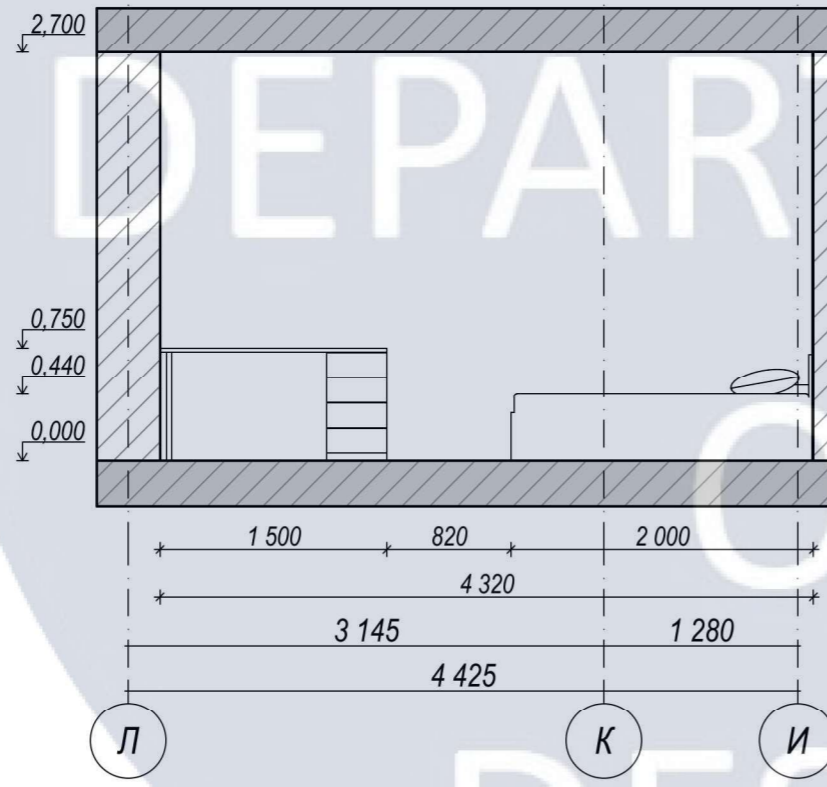

КНУБА 022 Дизайн			
						Дизайн інтер'єрів приміщень номеру апарт готелю			
Зм.	Кільк.	Арк.	№ док.	Підпис	Дата	м. Яремче, вул. Свободи, 311	Стадія	Арк.	Аркушів
							У	10	30
Розробила	Березенко А.А.					Розгортки стін другої спальні номеру-апартаментів, М 1:50	ДН-42		
Керівник	Биков М.І.