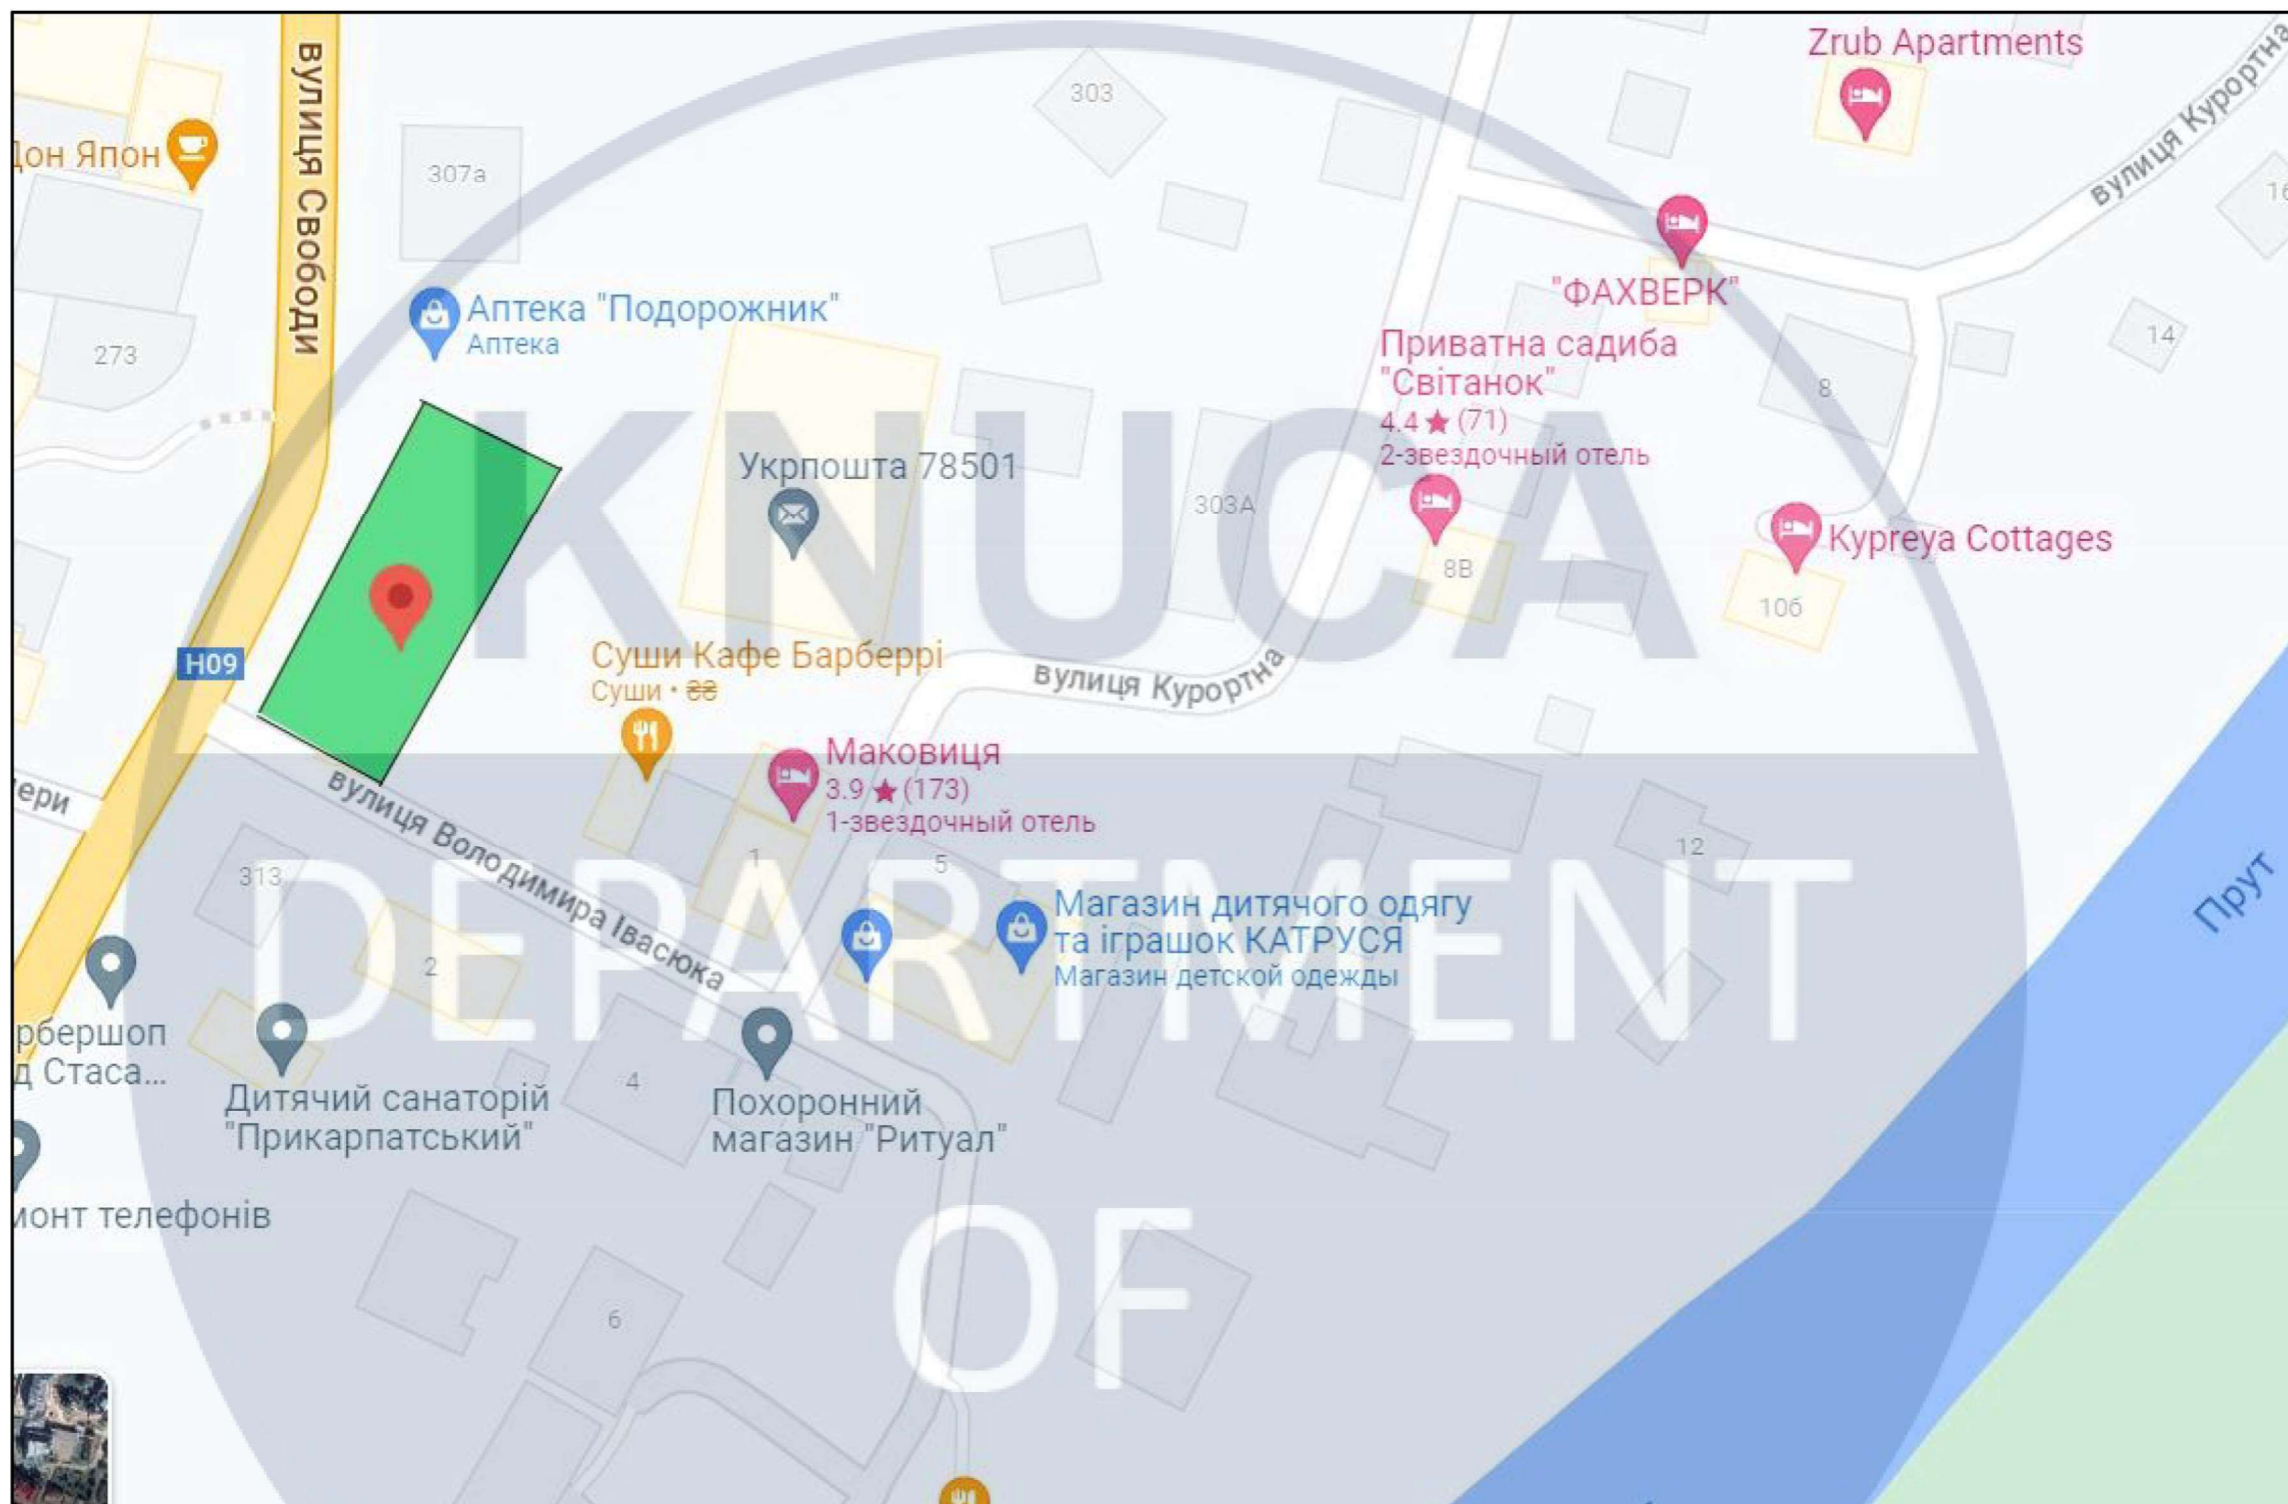

КНУБА 022 Дизайн			
						Дизайн інтер'єрів приміщень номеру апарт готелю			
Зм.	Кільк.	Арк.	№ док.	Підпис	Дата	м. Яремче, вул. Свободи, 311	Стадія	Арк.	Аркушів
							У	4	30
Розробила	Березенко А.А.					Схема генплану	ДН-42		
Керівник	Биков М.І.