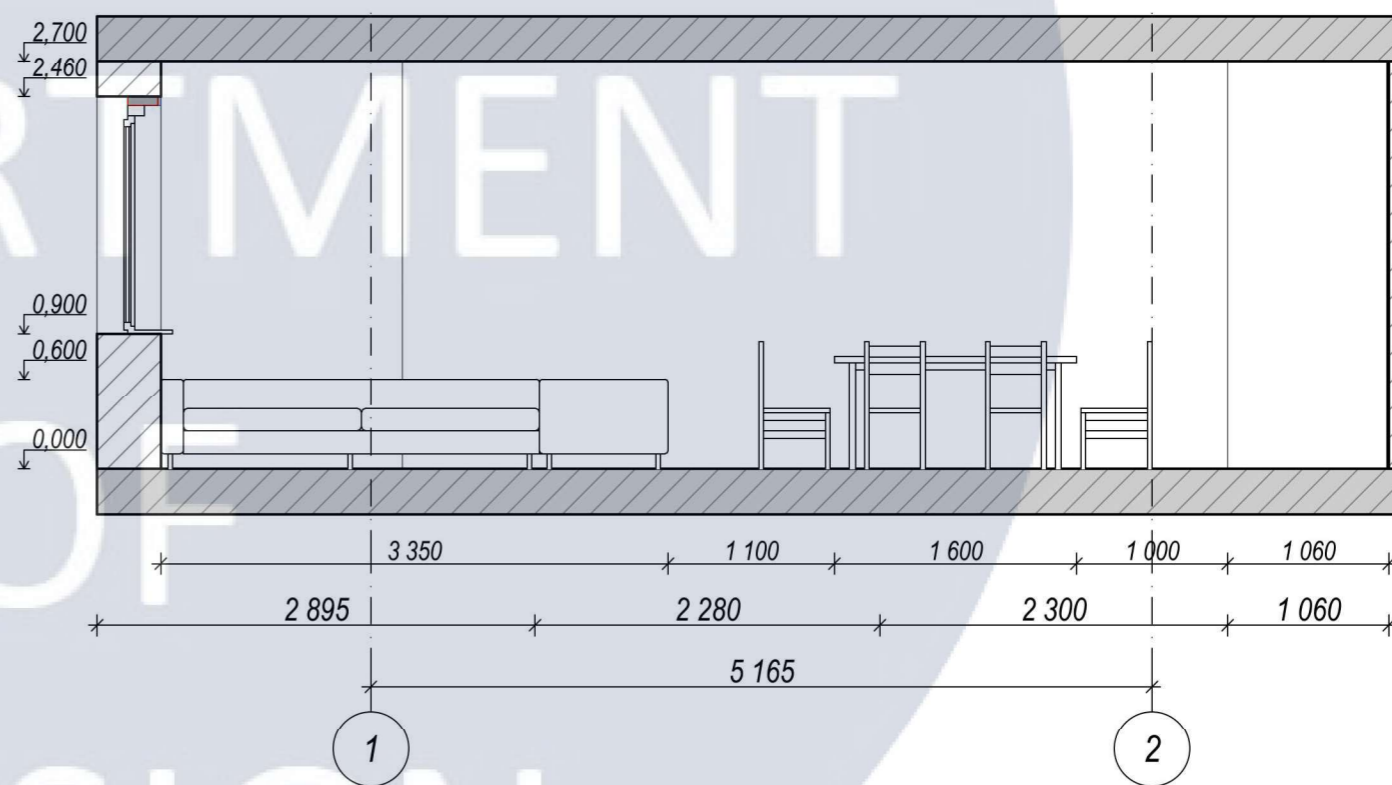

КНУБА 022 Дизайн			
						Дизайн інтер'єрів приміщень номеру апарт готелю			
Зм.	Кільк.	Арк.	№ док.	Підпис	Дата	м. Яремче, вул. Свободи, 311	Стадія	Арк.	Аркушів
							У	8	30
Розробила	Березенко А.А.					Розгортки стін вітальні номеру-апартаментів, М 1:50	ДН-42		
Керівник	Биков М.І.