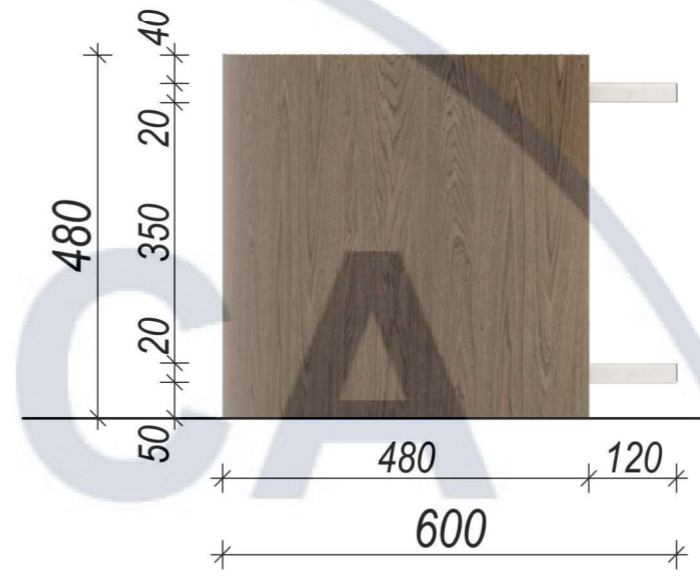

Вид збоку, М 1:10