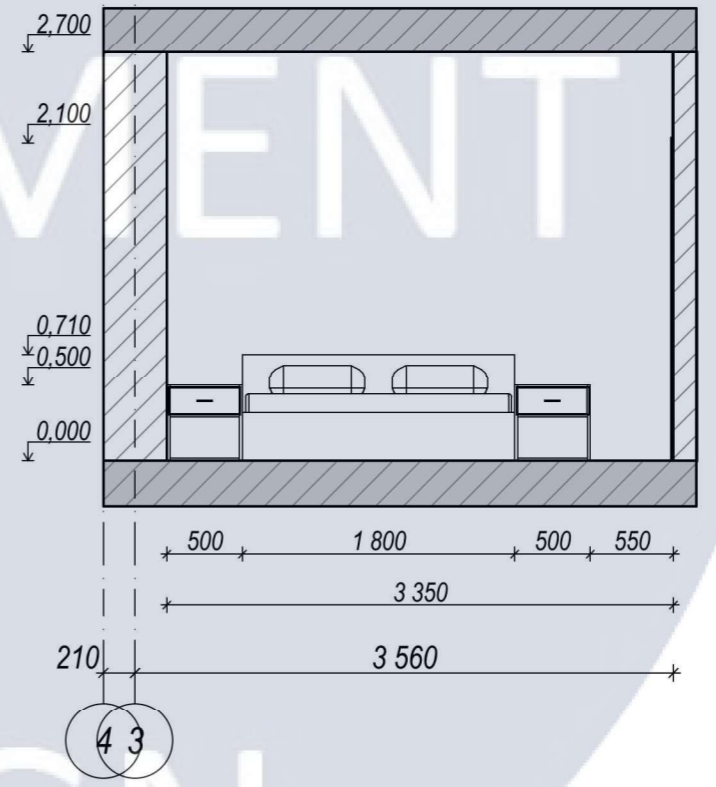

КНУБА 022 Дизайн			
						Дизайн інтер'єрів приміщень номеру апарт готелю			
Зм.	Кільк.	Арк.	№ док.	Підпис	Дата	м. Яремче, вул. Свободи, 311	Стадія	Арк.	Аркушів
							У	10	30
Розробила	Березенко А.А.					Розгортки стін другої спальні номеру-апартаментів, М 1:50	ДН-42		
Керівник	Биков М.І.