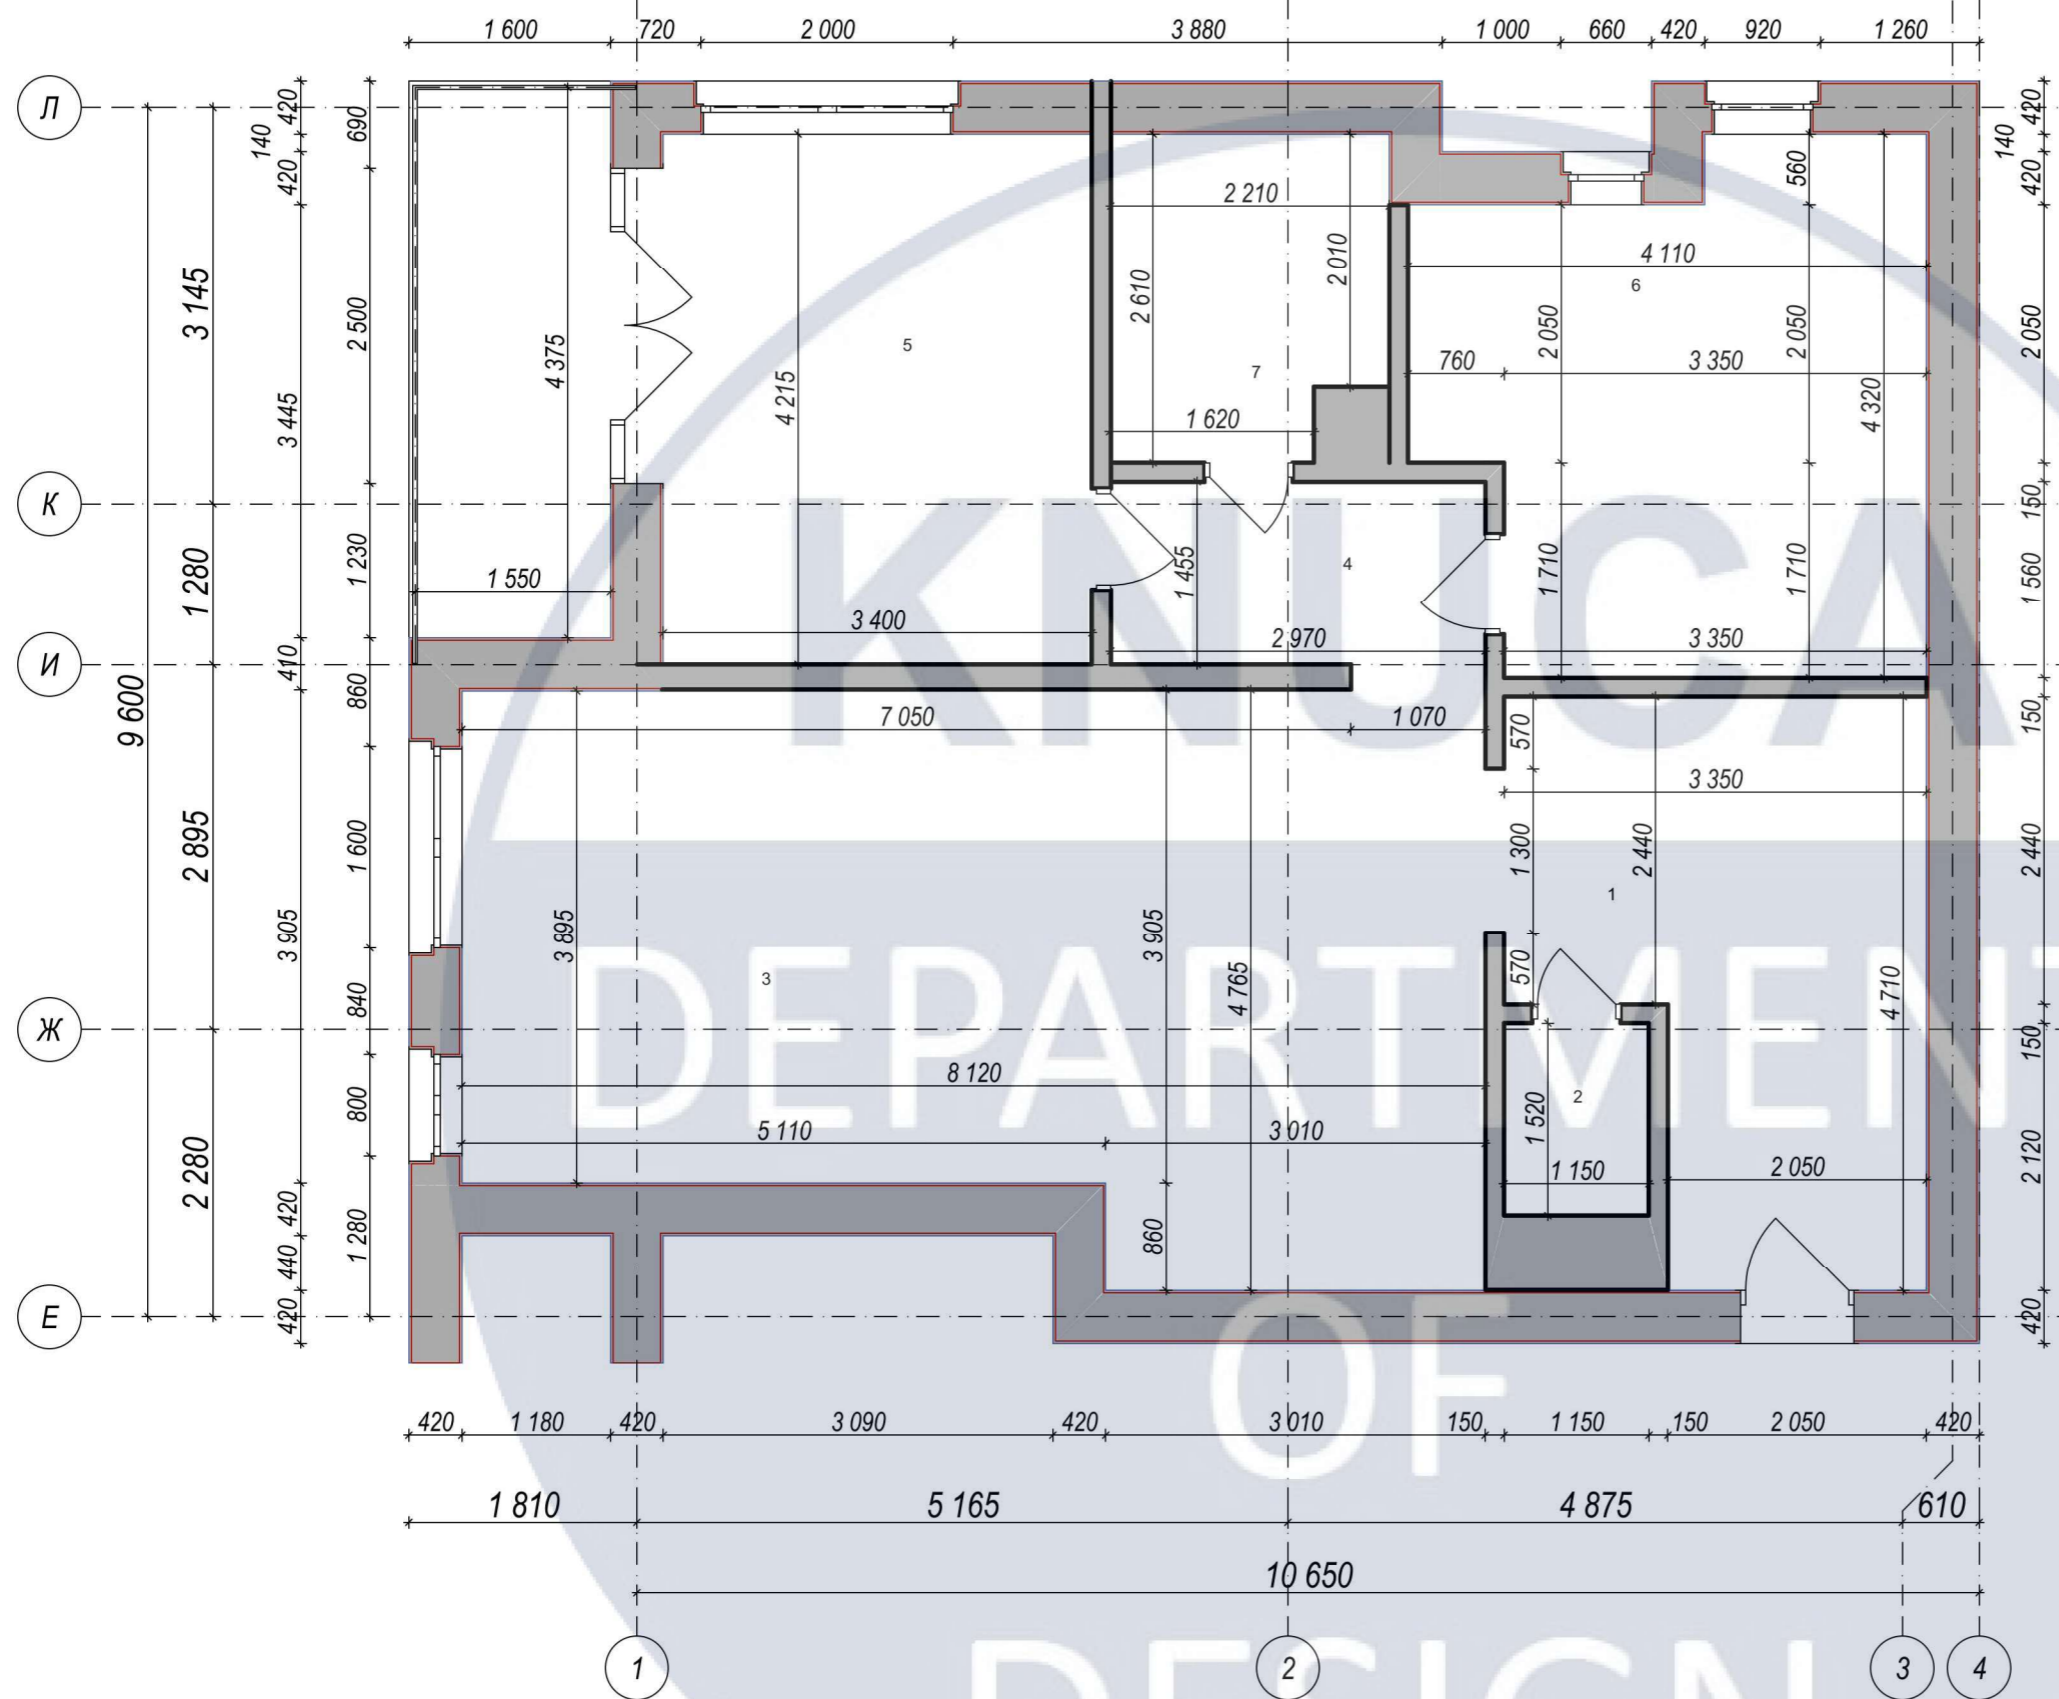

Експлікація номеру-апартаментів		
№	Найменування	Площа
1	Передпокій	12,83
2	Санвузол	1,75
3	Кухня-вітальня	34,21
4	Коридор	4,54
5	Перша спальня	15,09
6	Друга спальня	15,14
7	Ванна кімната	5,41
		88,97 м²

						КНУБА 022 Дизайн				
						Дизайн інтер'єрів приміщень номеру апартаментів готелю				
Зм.	Кільк.	Арк.	№ док.	Підпис	Дата	м. Яремче, вул. Свободи, 311		Стадія	Арк.	Аркушів
								У	6	30
Розробила	Березенко А.А.					Обмірний план номеру-апартаментів, М 1:50		ДН-42		
Керівник	Биков М.І.