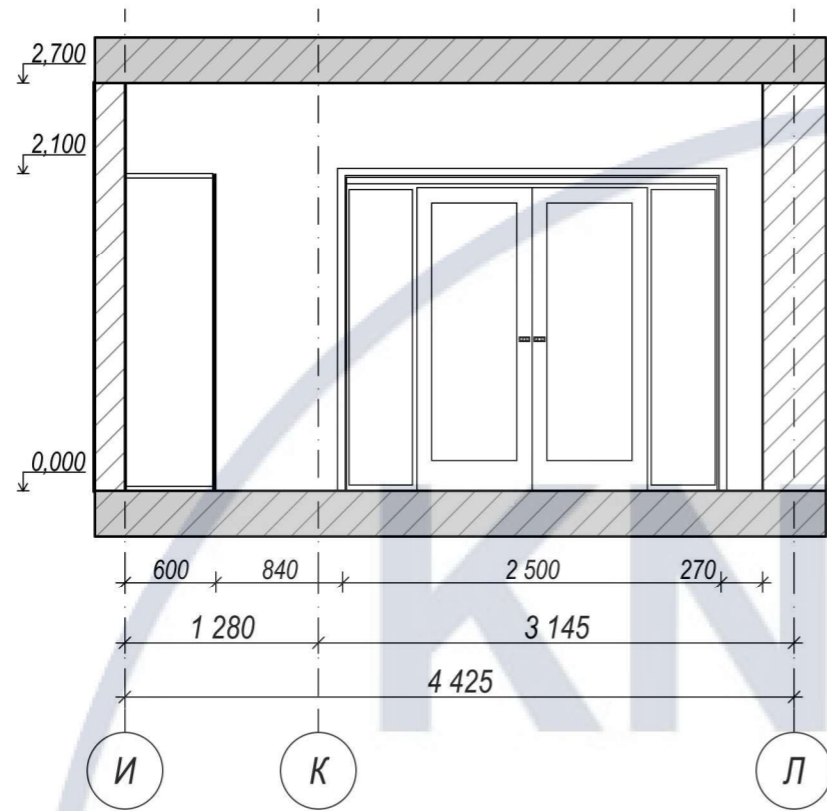

КНУБА 022 Дизайн			
						Дизайн інтер'єрів приміщень номеру апарт готелю			
Зм.	Кільк.	Арк.	№ док.	Підпис	Дата	м. Яремче, вул. Свободи, 311	Стадія	Арк.	Аркушів
							у	9	30
Розробила	Березенко А.А.					Розгортки стін першої спальні номеру-апартаментів, М 1:50	ДН-42		
Керівник	Биков М.І.