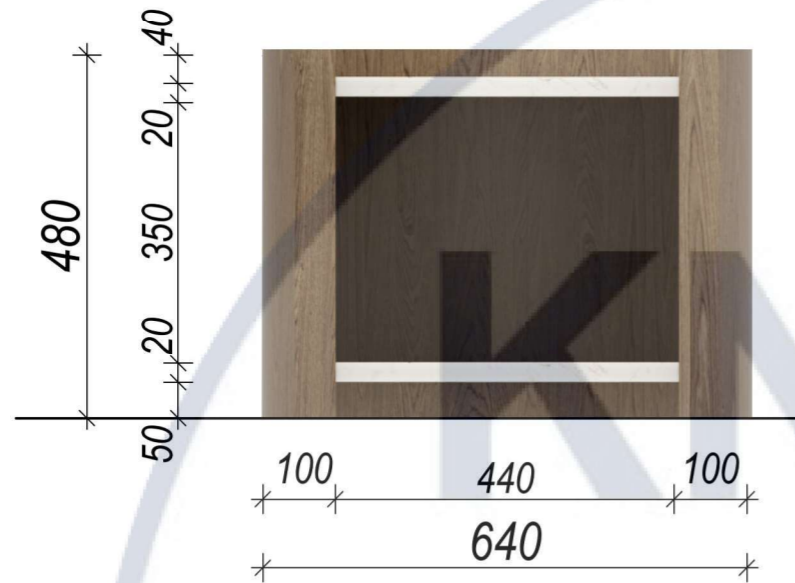

Фронтальний вид, М 1:10