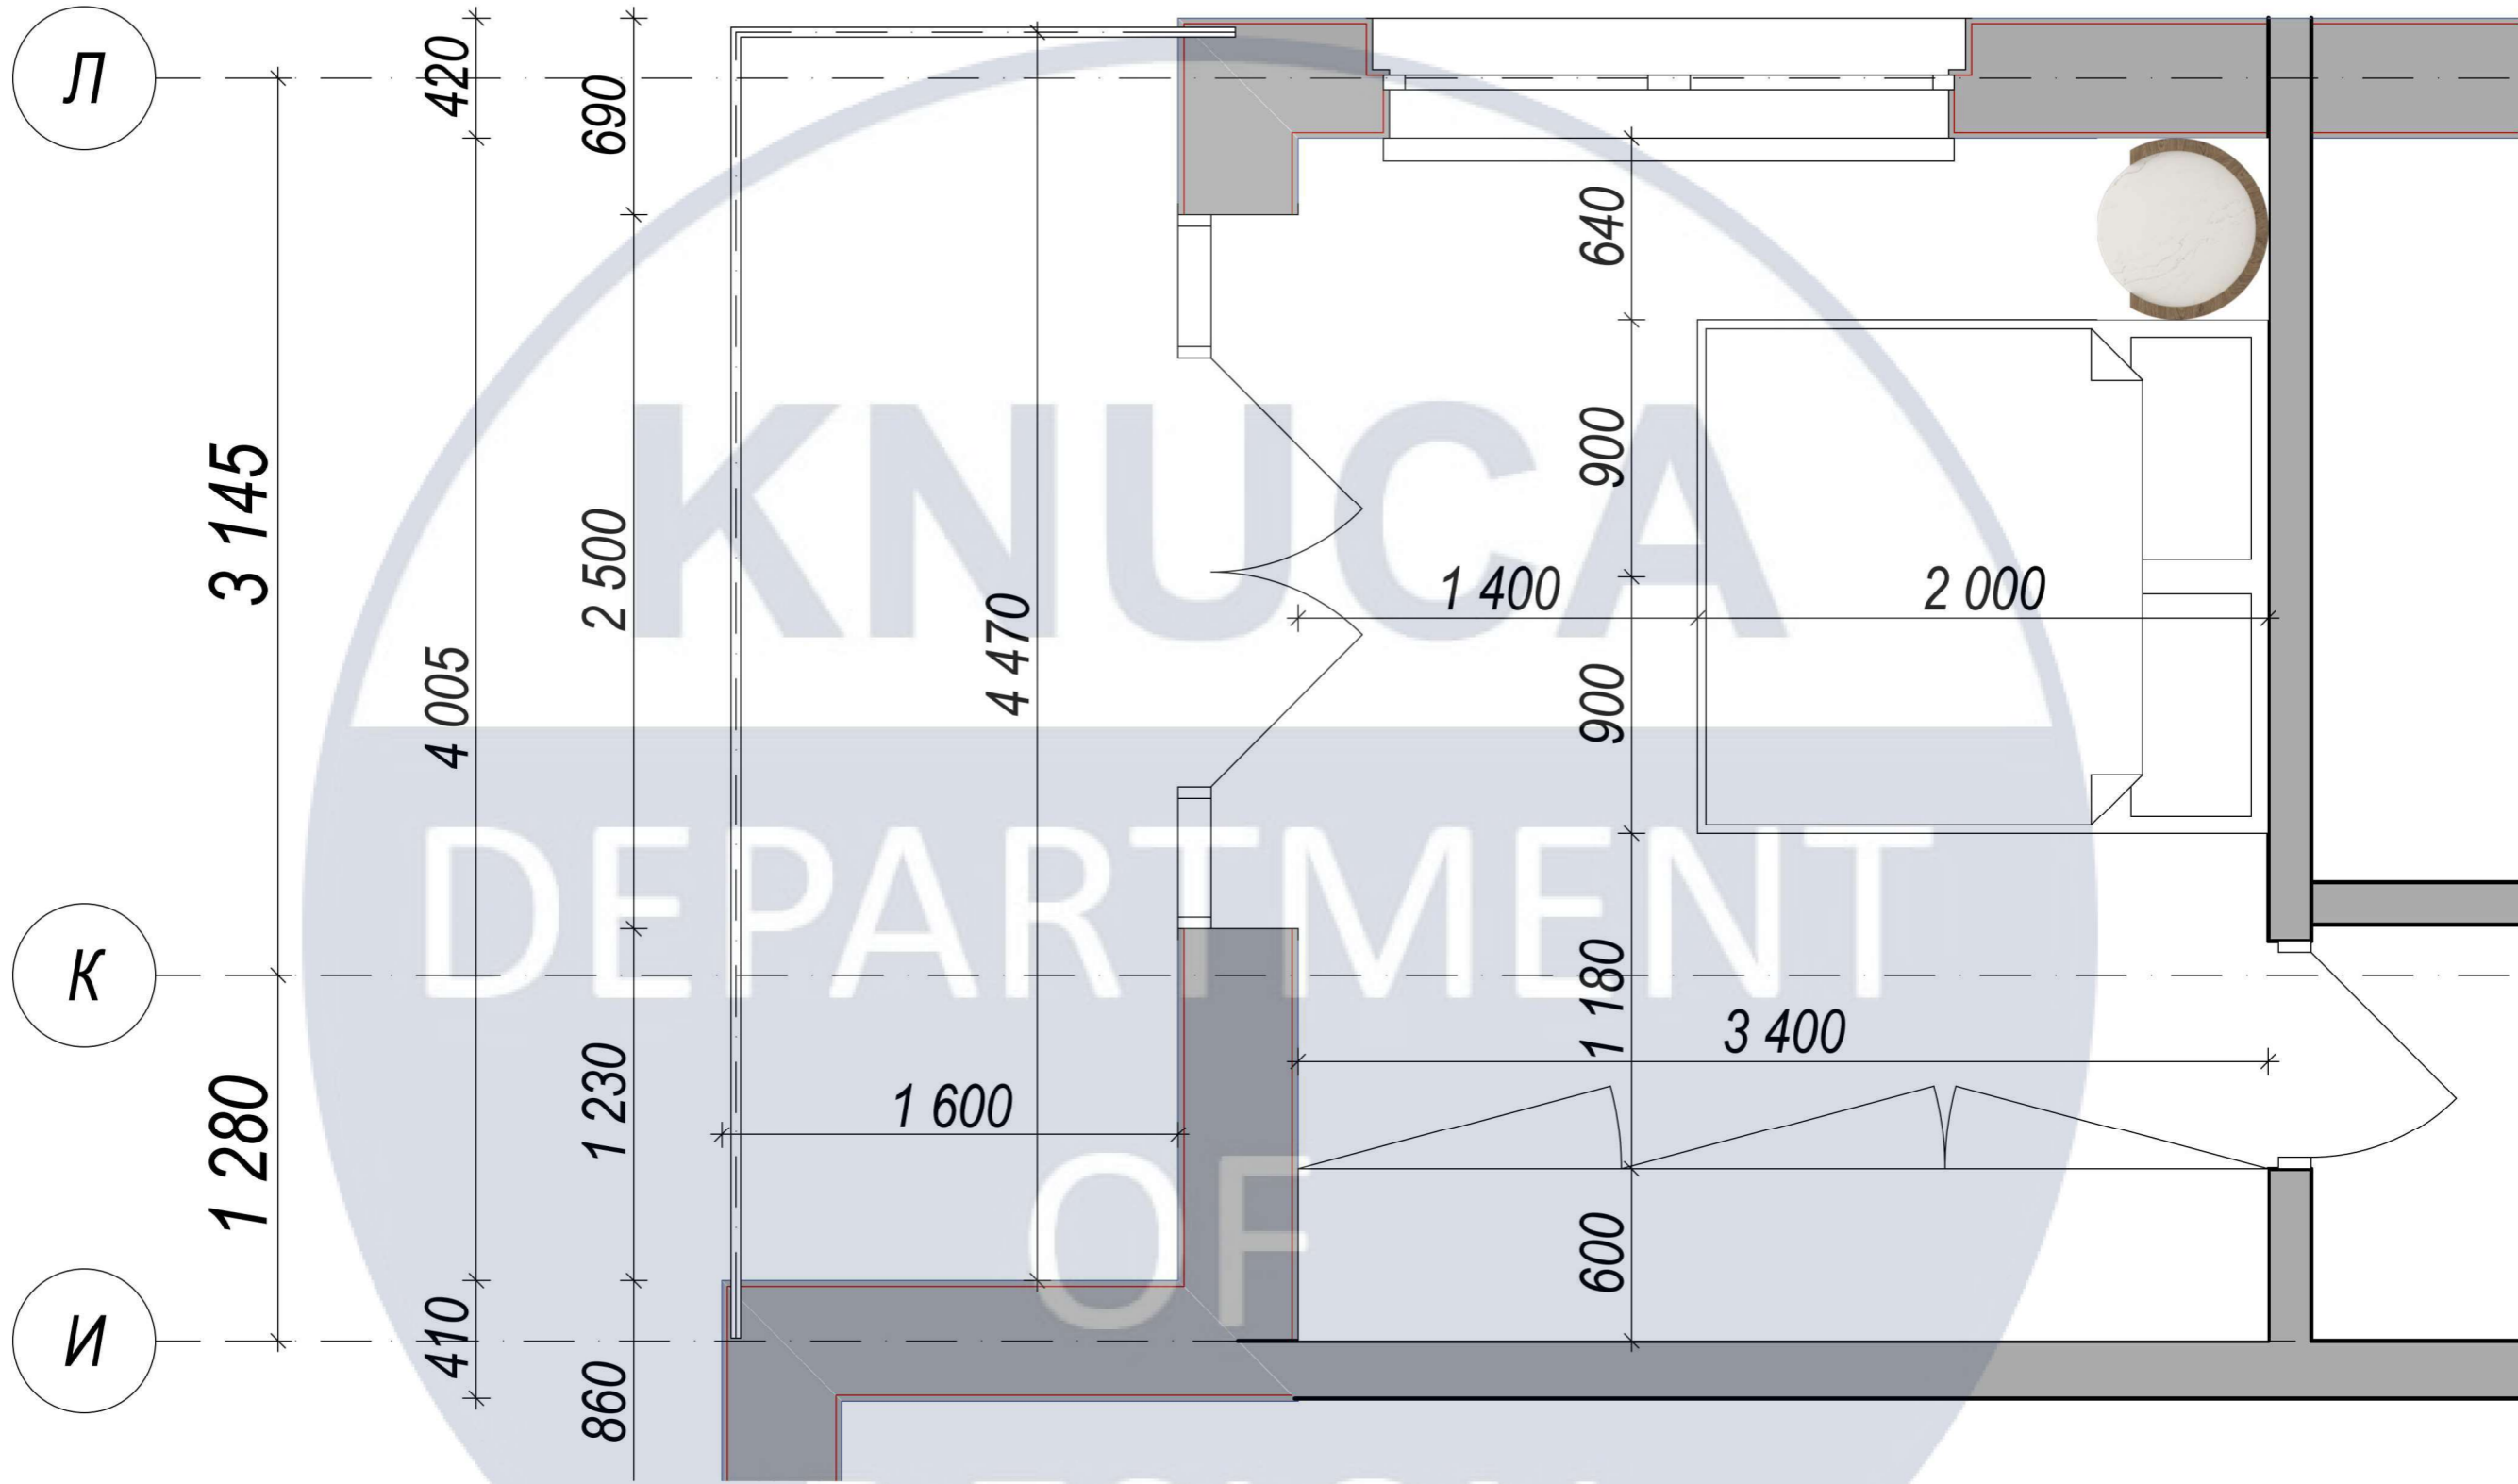

КНУБА 022 Дизайн			
						Дизайн елементу умеблювання приміщень номеру апартаменту готелю. Приліжкова тумба			
Зм.	Кільк.	Арк.	№ док.	Підпис	Дата	м. Яремче, вул. Свободи, 311	Стадія	Арк.	Аркушів
							у		
Розробила	Березенко А.А.					Варіант розміщення в інтер'єрі	ДН-42		
Керівник	Биков М.І.