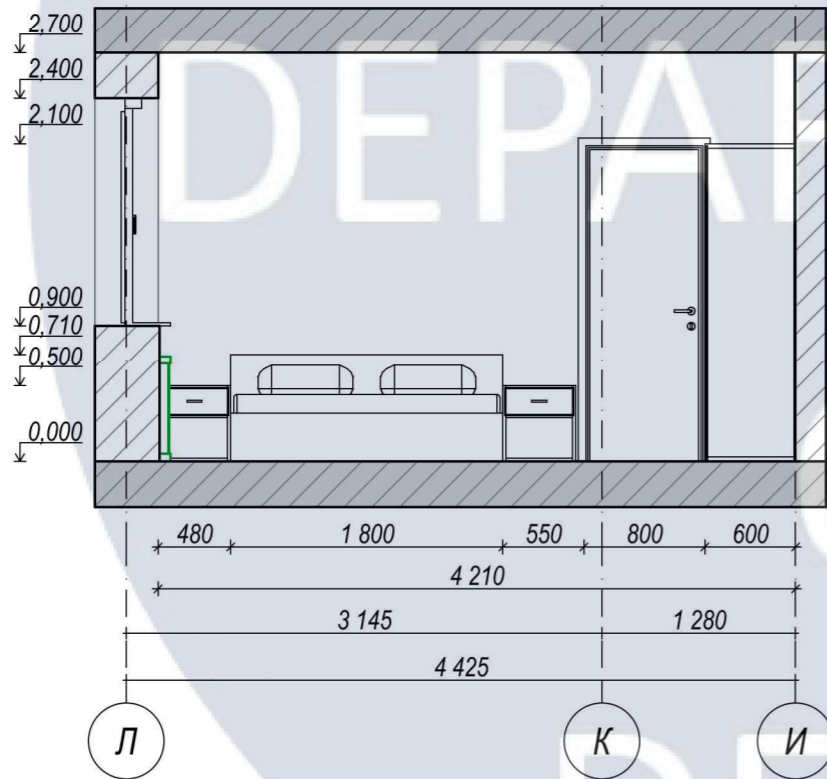

КНУБА 022 Дизайн			
						Дизайн інтер'єрів приміщень номеру апарт готелю			
Зм.	Кільк.	Арк.	№ док.	Підпис	Дата	м. Яремче, вул. Свободи, 311	Стадія	Арк.	Аркушів
							у	9	30
Розробила	Березенко А.А.					Розгортки стін першої спальні номеру-апартаментів, М 1:50	ДН-42		
Керівник	Биков М.І.