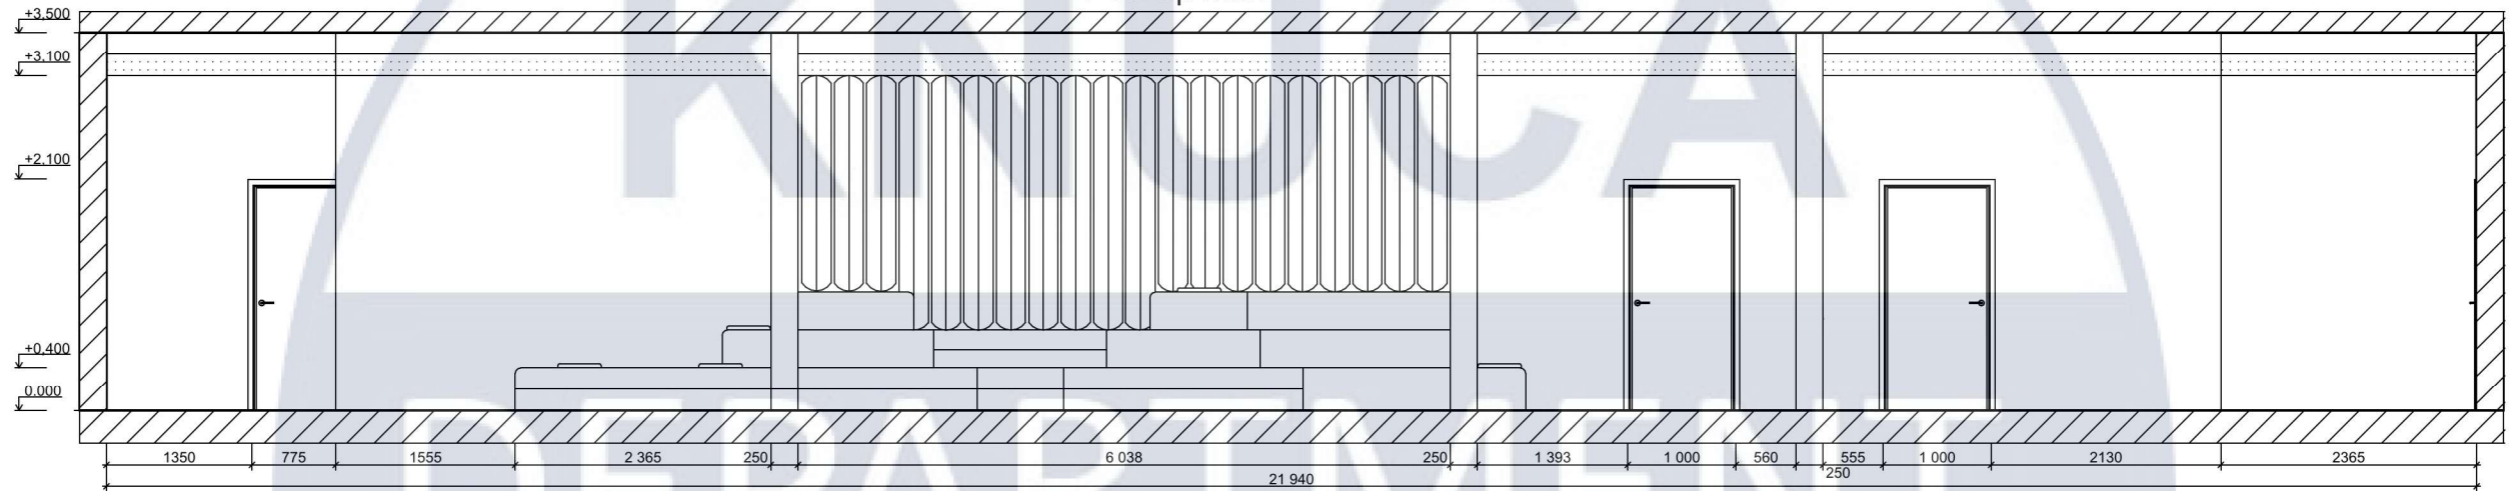

Розгортка 2-3