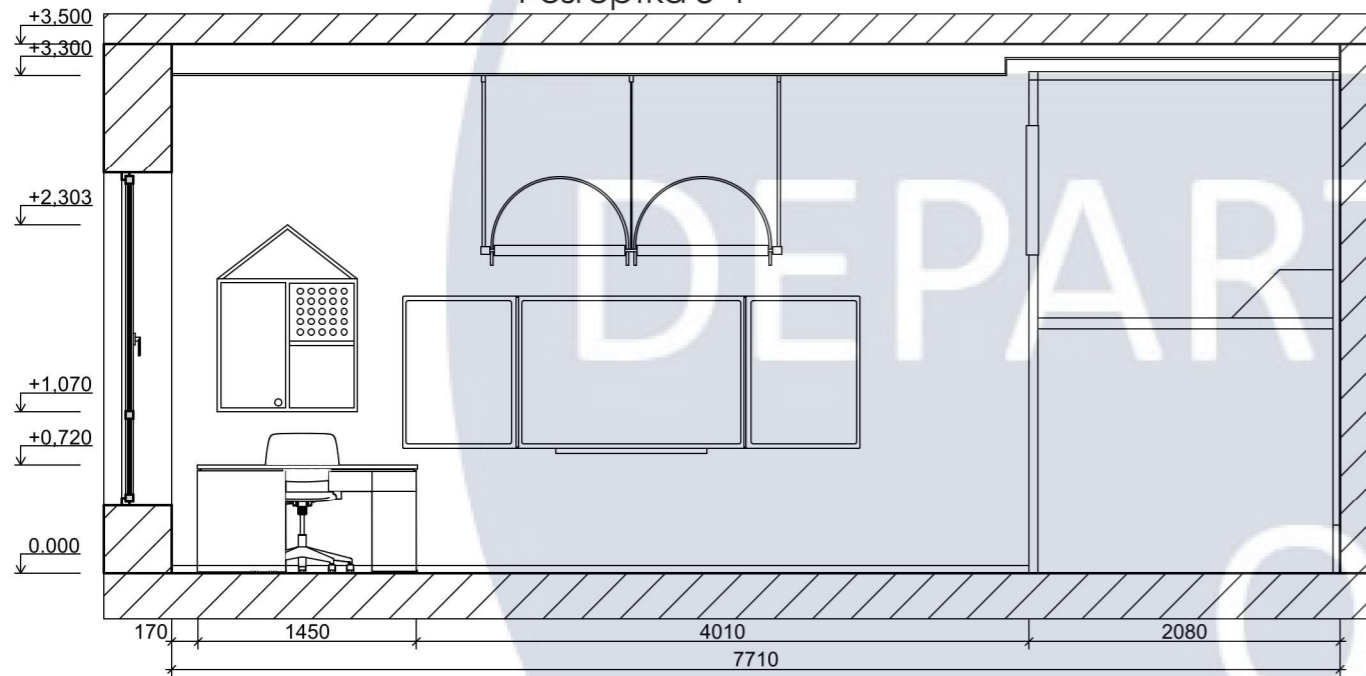

Розгортка 3-4