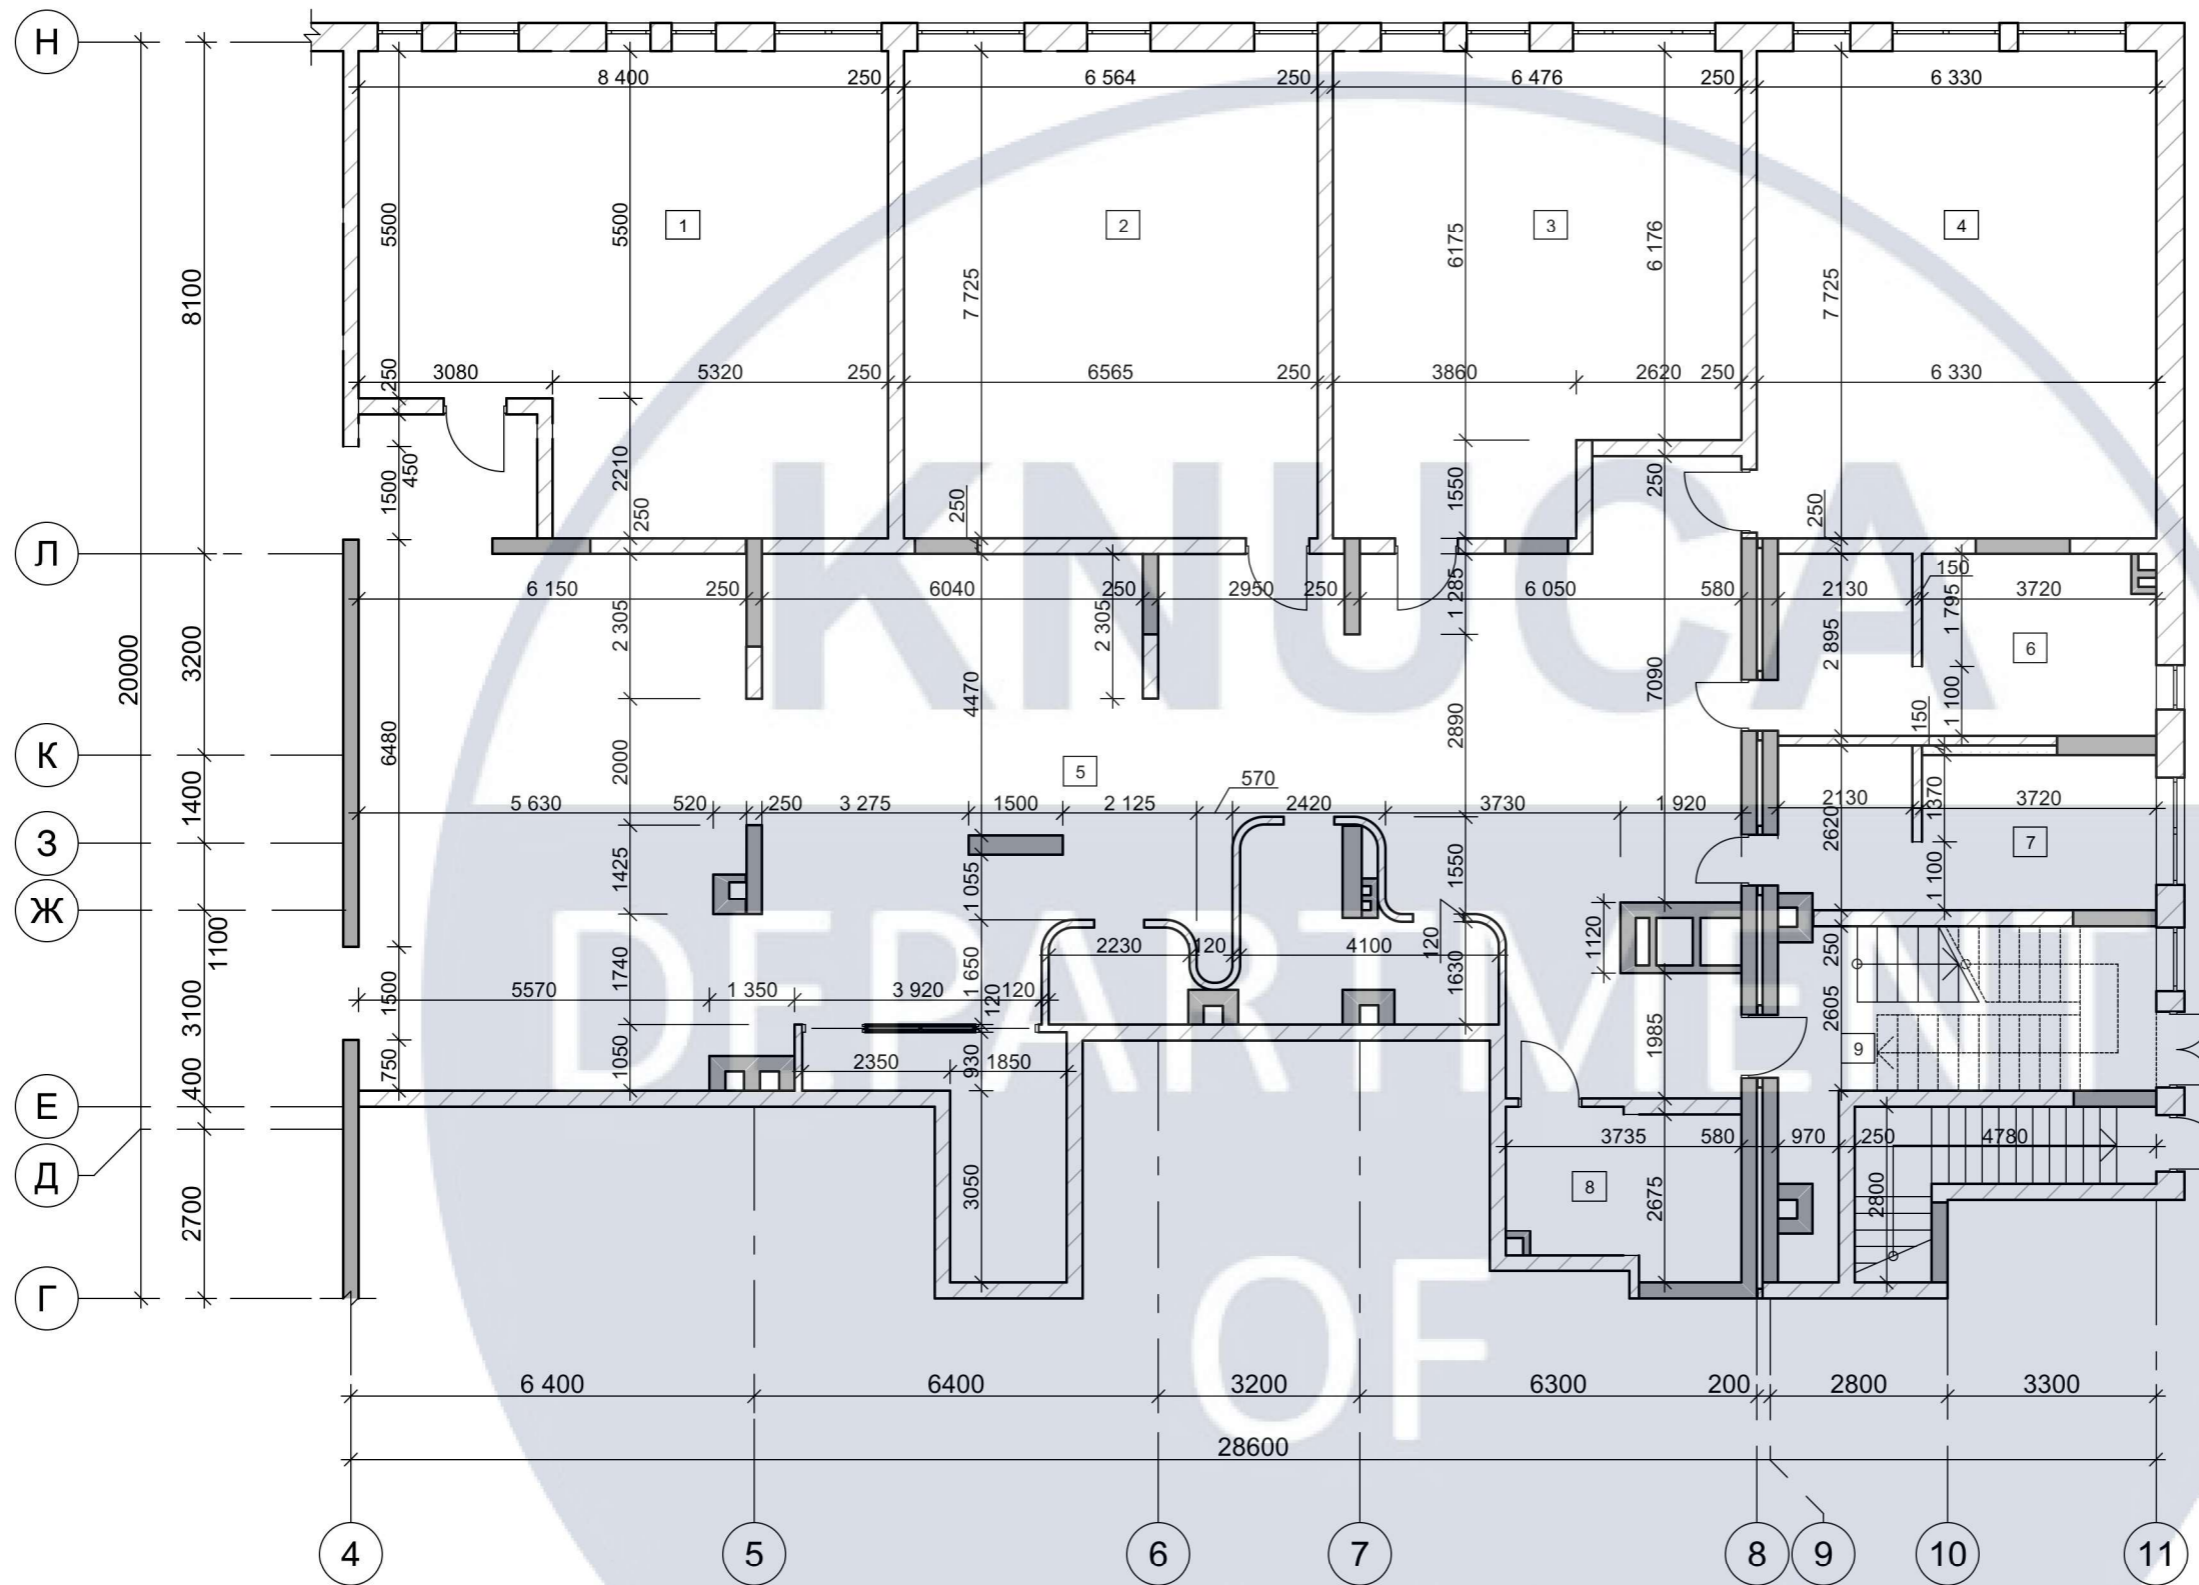

Експлікація

№	Найменування	Площа
1	Навчальний клас 1	58,09
2	Навчальний клас 2	50,70
3	Навчальний клас 3	45,97
4	Навчальний клас 4	48,90
5	Хол	188,93
6	Сан.вузол	16,84
7	Сан.вузол	15,10
8	Сан.вузол персоналу	9,16
9	Сходова клітина 3	17,97
		451,66 м²

Примітка:

1. Всі розміри вказані в мм.
2. Висота стелі 3500 мм.
3. Всі висотні розміри вказані від фактичного рівня підлоги на період проведення обмірів.
4. Можлива похибка при виконанні обмірювальних креслень 1-3 см.
5. Виміри взяті без умови врахування вирівнювання стін, стелі, підлоги.

						КНУБА 022 Дизайн 2024 ДН 20-2 ДП			
						Дизайн інтер'єру та обладнання початкової школи з елементами модульної системи			
Зм.	Кіл.уч.	Аркуш	№Док.	Підпис	Дата	Інтер'єр початкової школи	Стадія	Аркуш	Аркушів
Розробила	Мангул О.О.						Н	10	
Керівник	Емамліанфар Алі					Обмірний план після монтажу	Архітектурний факультет