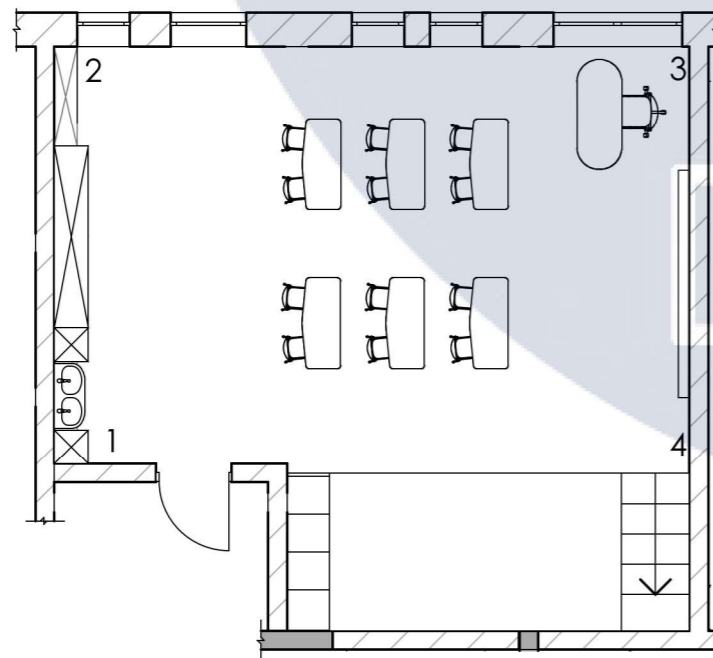

Розгортка 4-1

						КНУБА 022 Дизайн 2024 ДН 20-2 ДП			
						Дизайн інтер'єру та обладнання початкової школи з елементами модульної системи			
Зм.	Кіл.уч.	Аркуш	№Док.	Підпис	Дата	Інтер'єр початкової школи	Стадія	Аркуш	Аркушів
Розробила	Мангул О.О.					Інтер'єр початкової школи	Н	17	
Керівник	Емам'янофар Алі								
						Розгортки стін, М 1:50	Архітектурний факультет