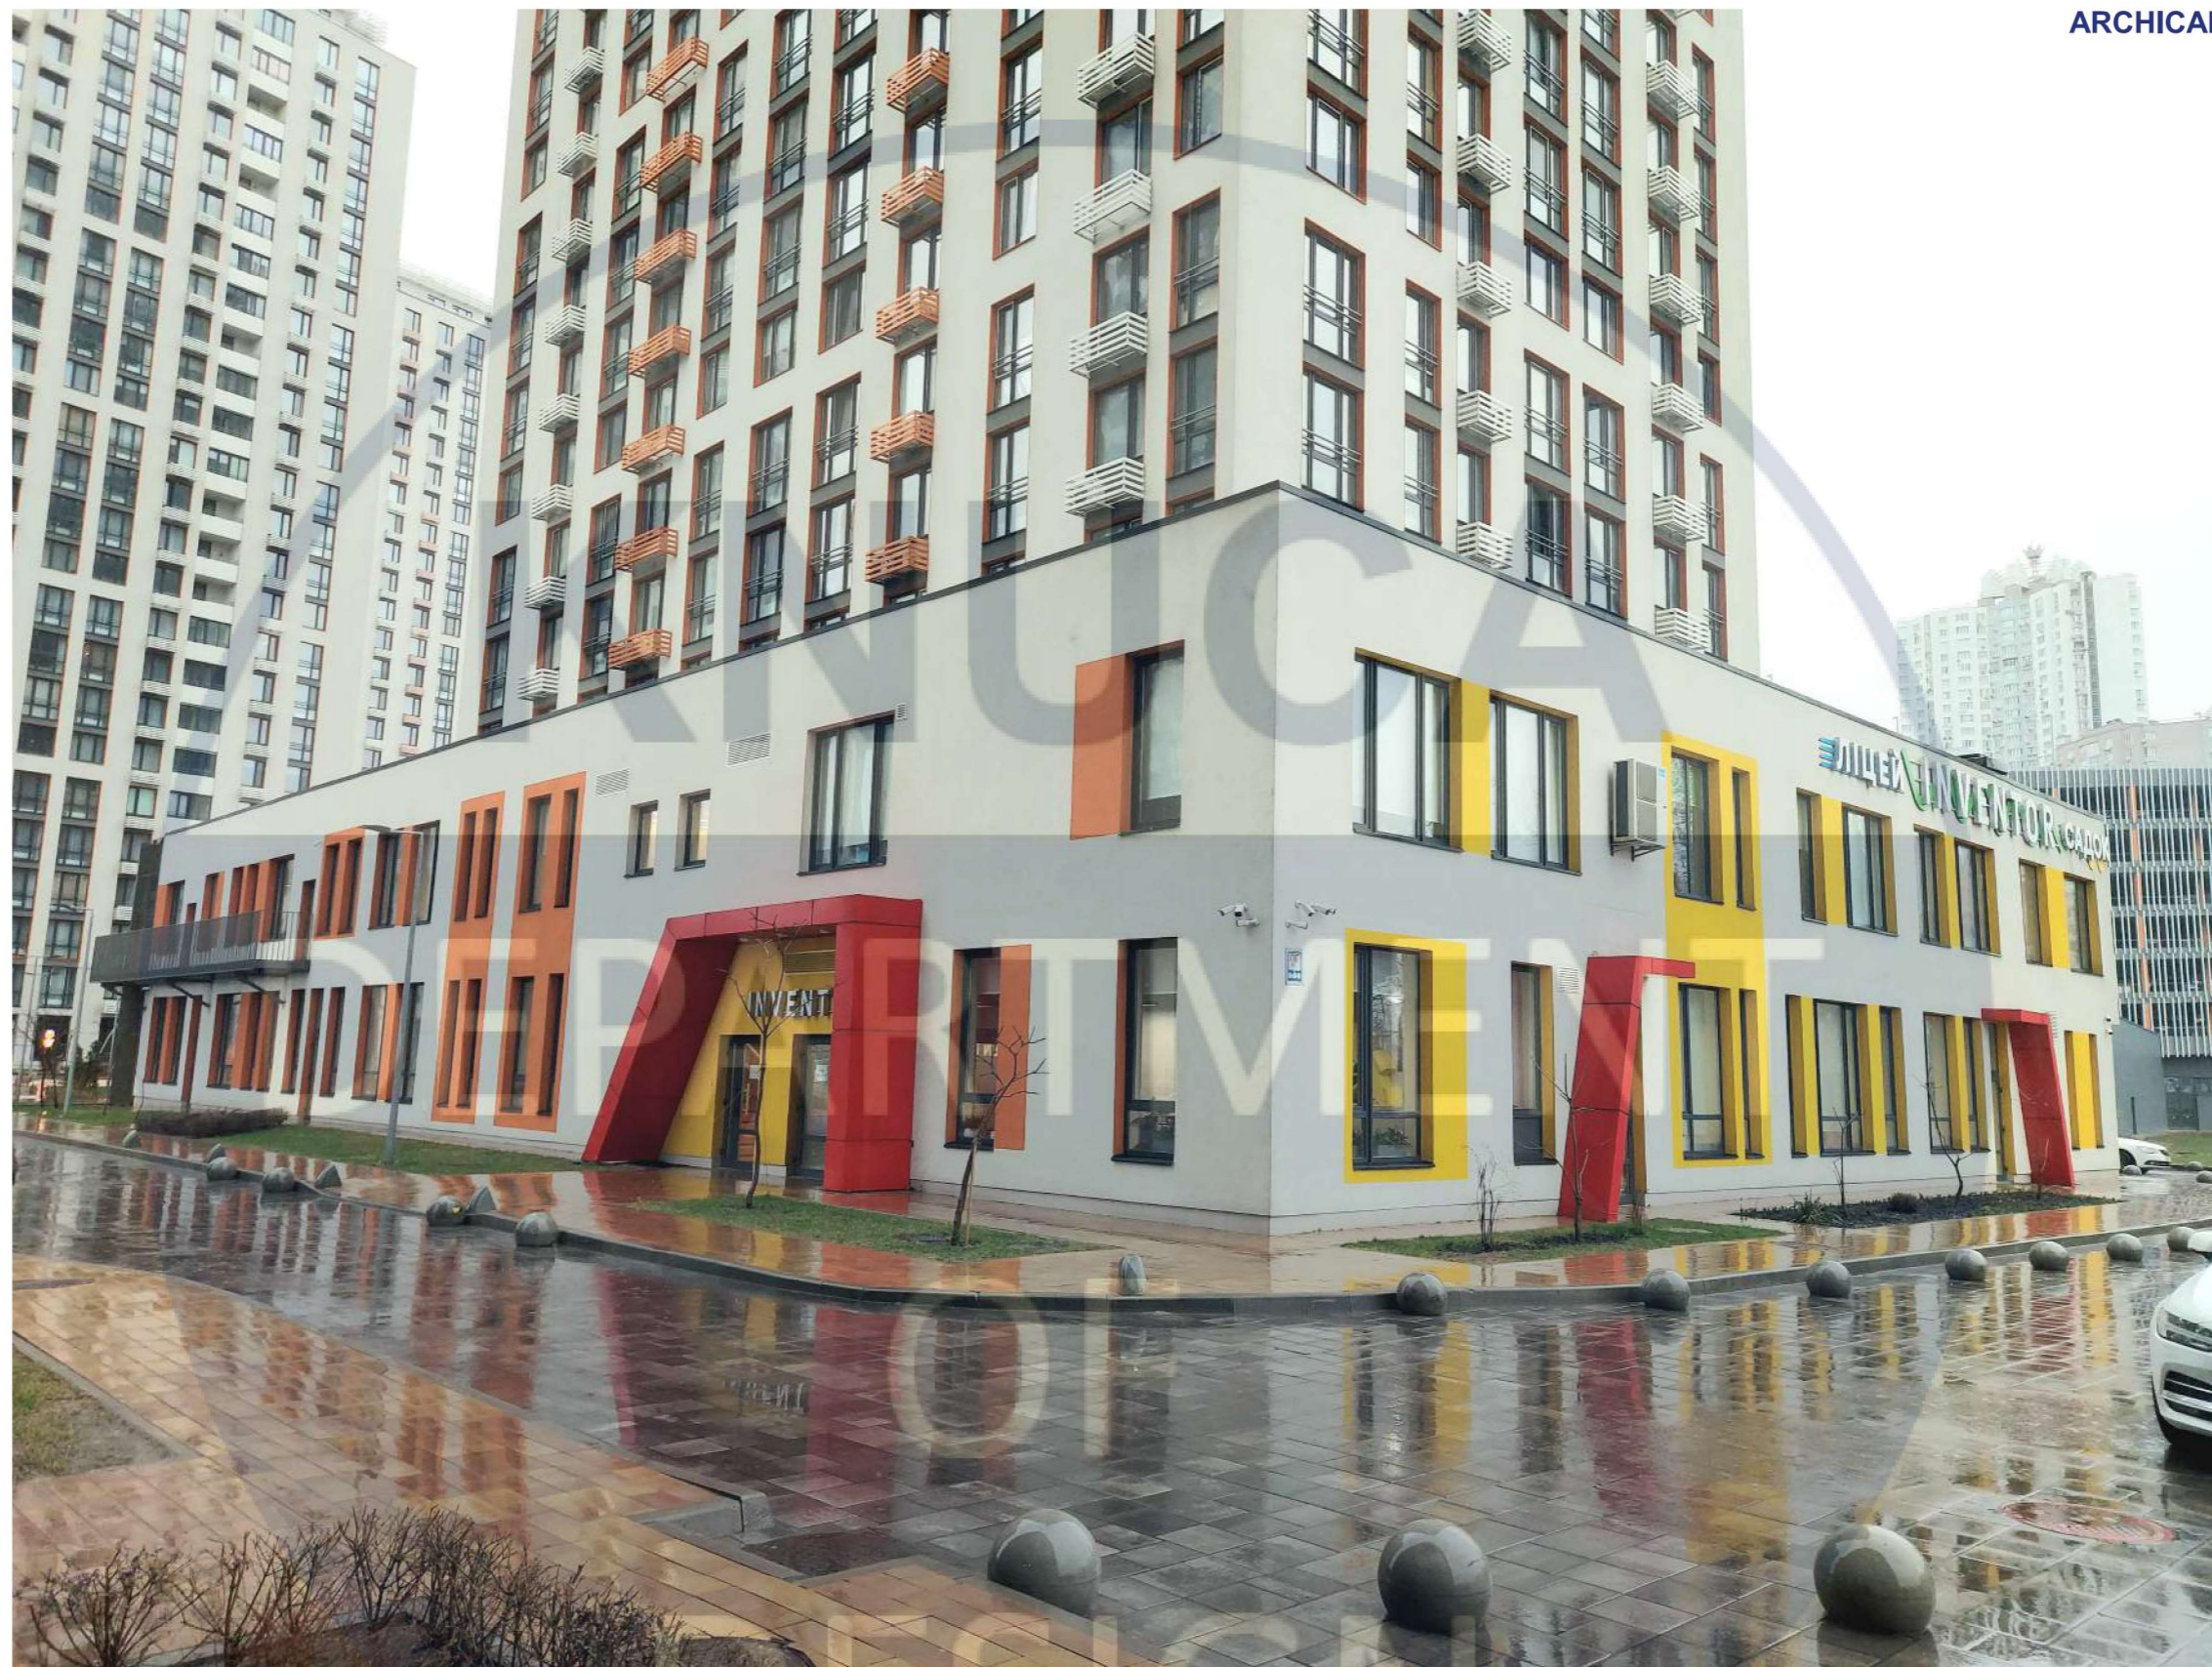

Примітка: північно-східний фасад будівлі. Головний вхід школи.

						КНУБА 022 Дизайн 2024 ДН 20-2 ДП			
						Дизайн інтер'єру та обладнання початкової школи з елементами модульної системи			
Зм.	Кіл.уч.	Аркуш	№Док.	Підпис	Дата	Вихідні дані для проєктування	Стадія	Аркуш	Аркушів
Розробила	Мангул О.О.						Н	05	
Керівник	Емам'янов Арі					Фасад будівлі загальноосвітньої школи	Архітектурний факультет