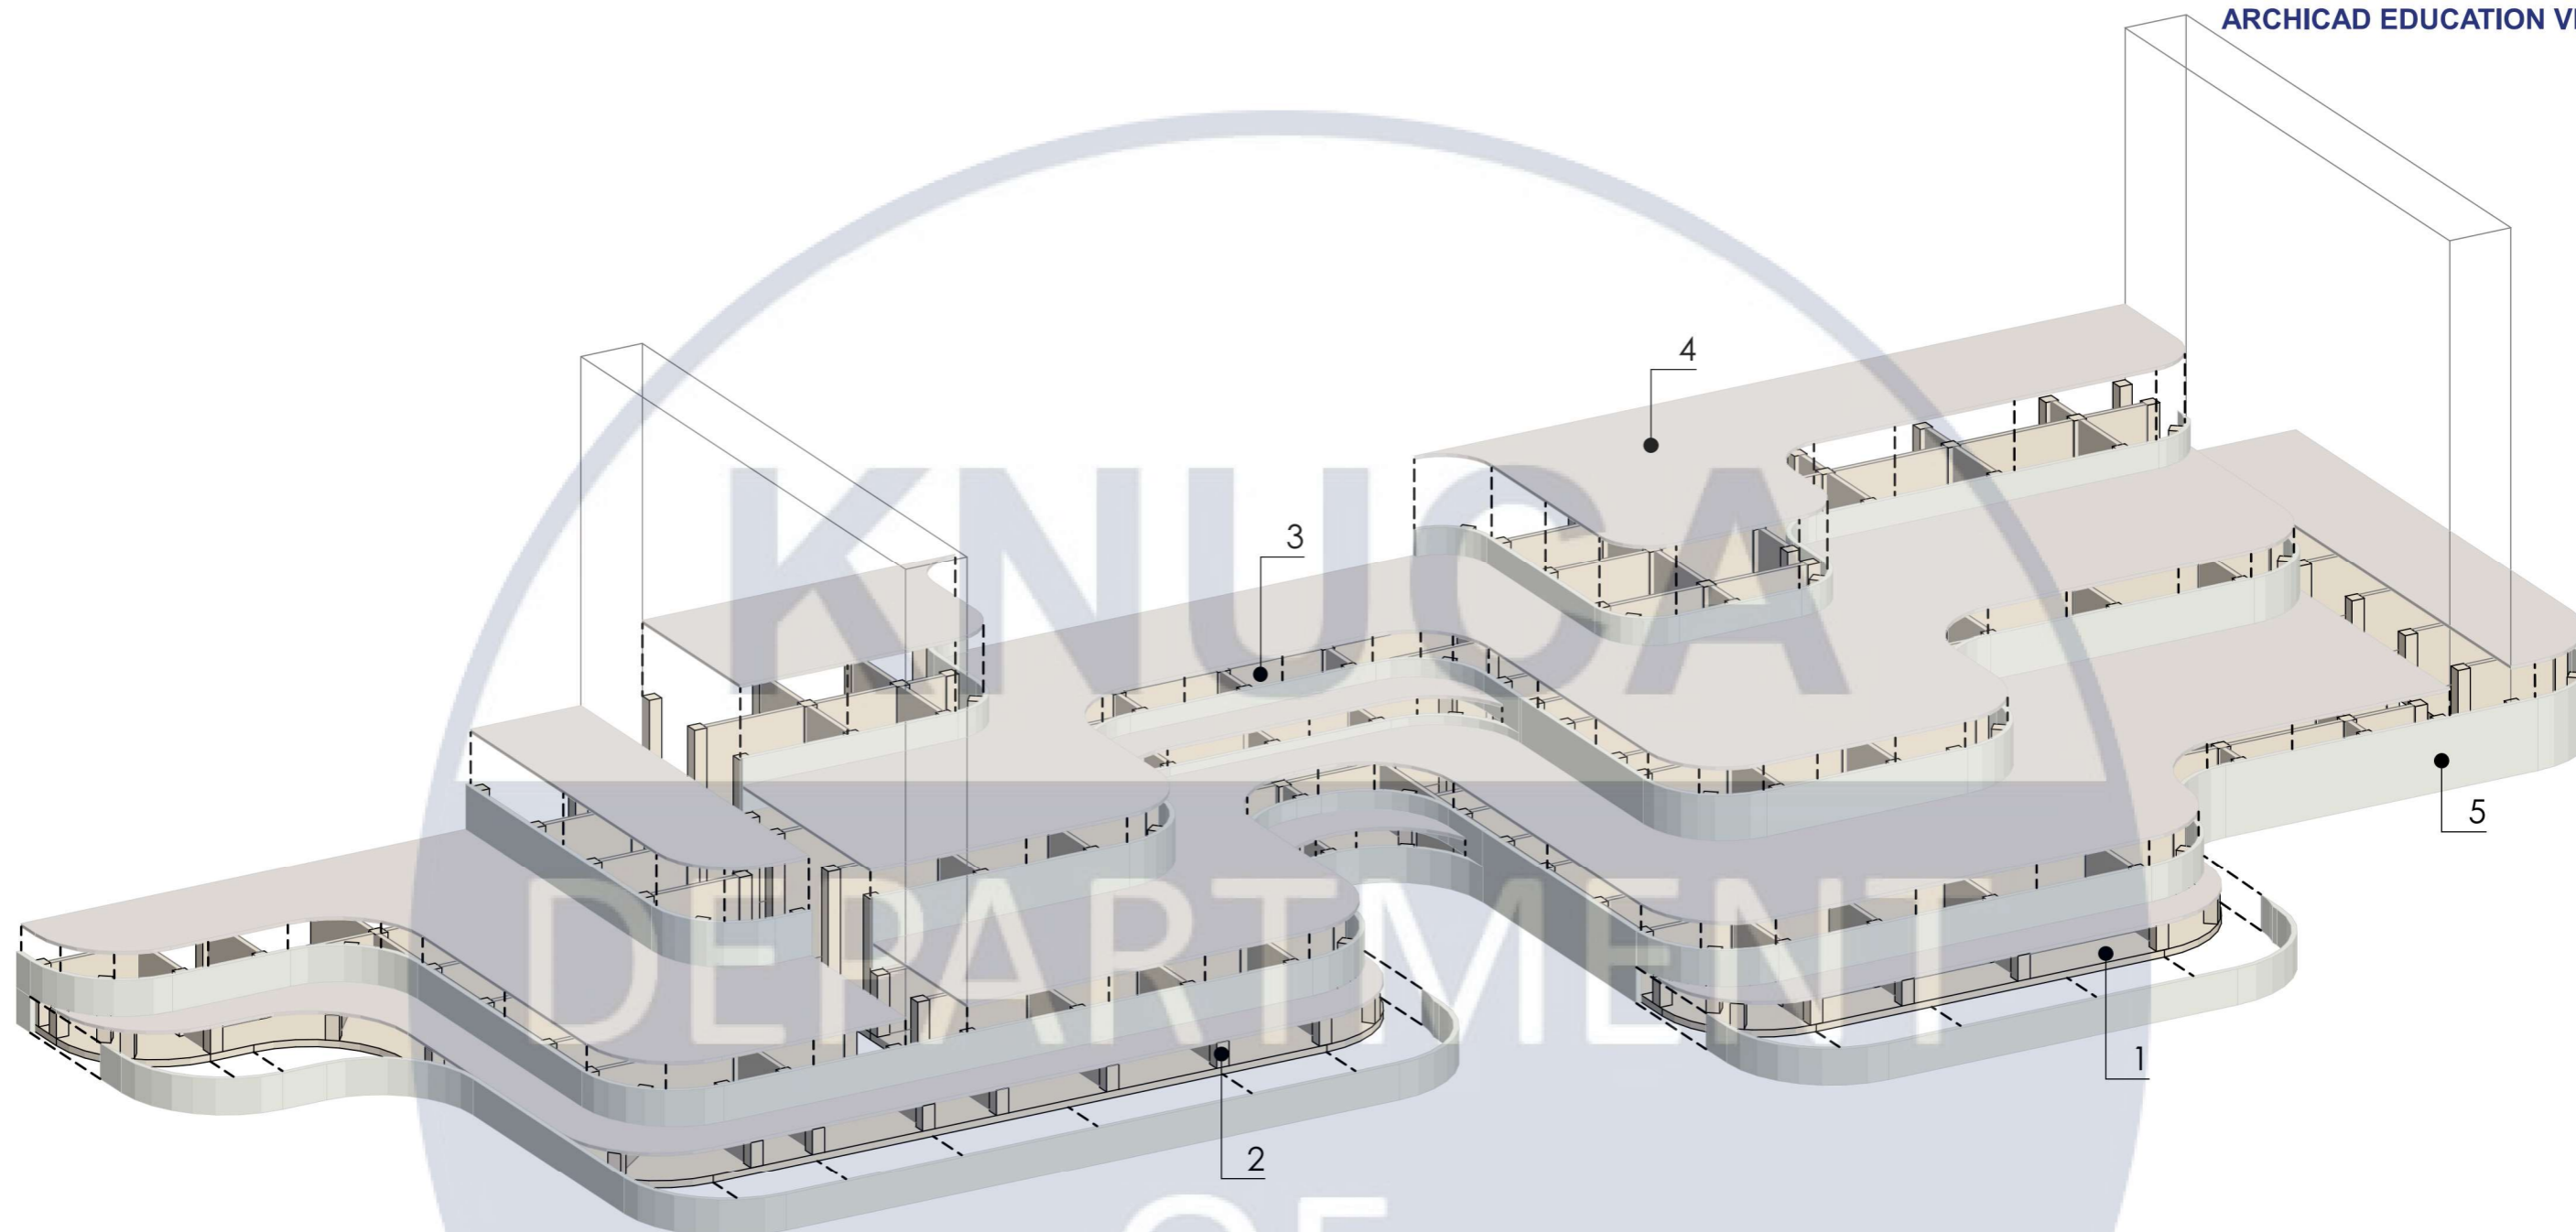

1. Основа: МДФ плита Kronospan 40 мм.
2. Каркас: вертикальні стійки - брус 50x50 мм. Кріплення до основи і стіни на кутники посилені Profstal 50x50x35 мм.
3. Каркас: поперечні плити - OSB-3 плита 22 мм. Кріплення до вертикальних стійок на кутники монтажні B&G 20x20x35 мм.
4. Покриття верхнє: ЛДСП EGGER H1362 ST12 дуб баронія світлий 18 мм.
5. Покриття бічне: ЛДСП EGGER W960 ST7 білий класичний 18 мм.