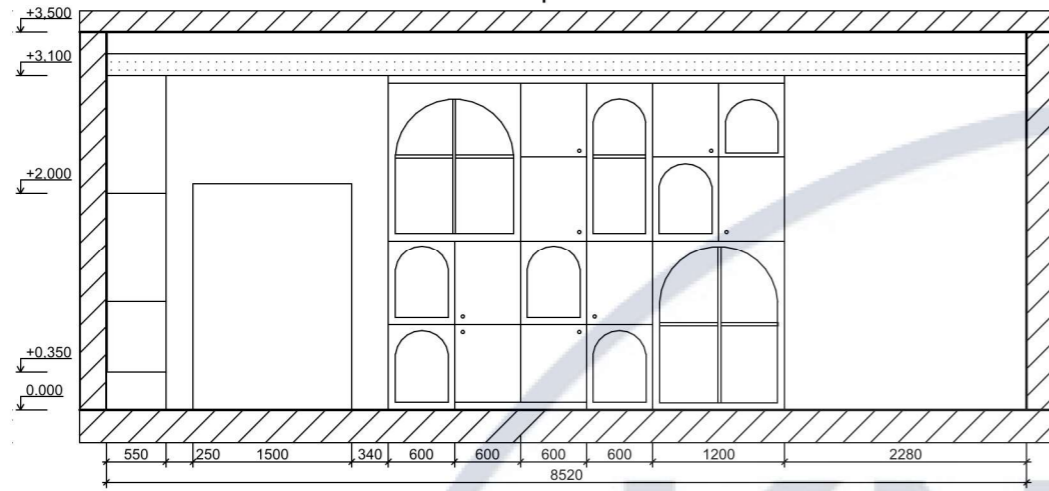

Розгортка 1-2