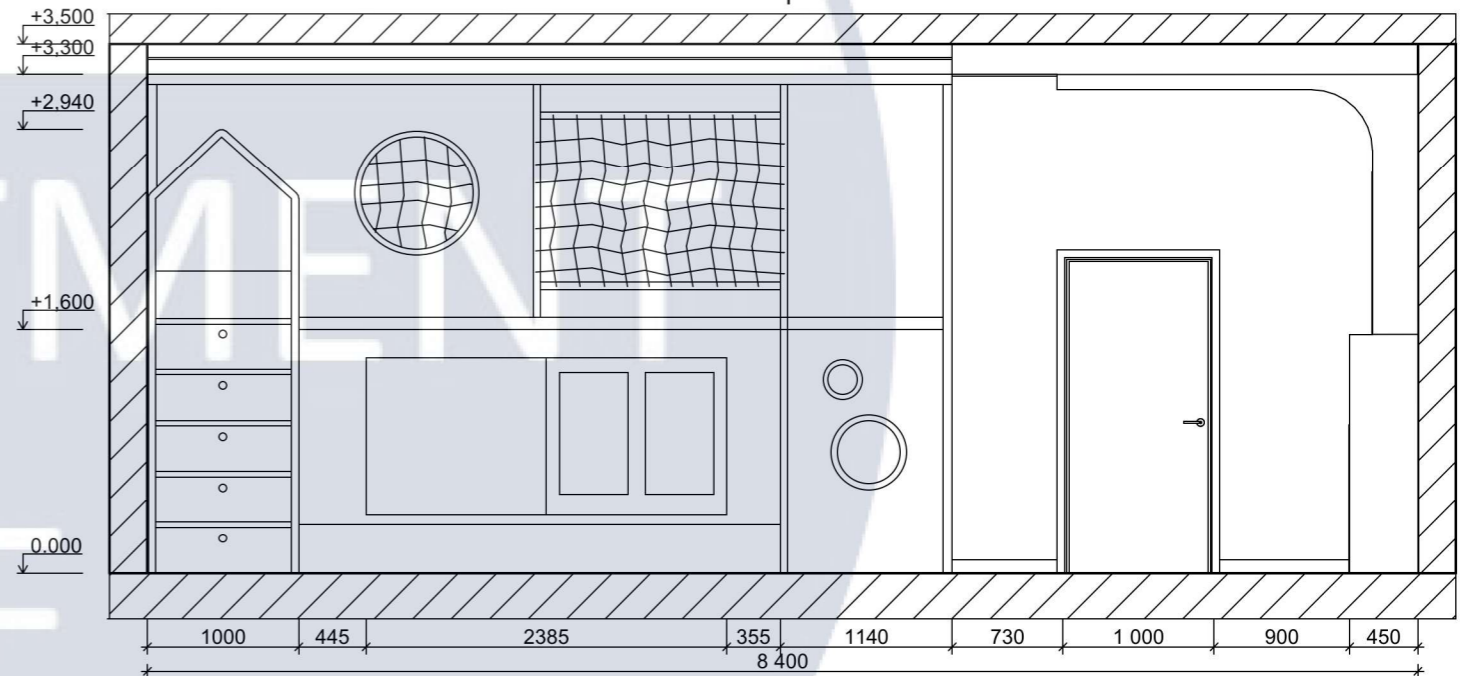

Розгортка 4-1

						КНУБА 022 Дизайн 2024 ДН 20-2 ДП			
						Дизайн інтер'єру та обладнання початкової школи з елементами модульної системи			
Зм.	Кіл.уч.	Аркуш	№Док.	Підпис	Дата	Інтер'єр початкової школи	Стадія	Аркуш	Аркушів
Розробила	Мангул О.О.					Інтер'єр початкової школи	Н	17	
Керівник	Емам'янофар Алі								
						Розгортки стін, М 1:50	Архітектурний факультет