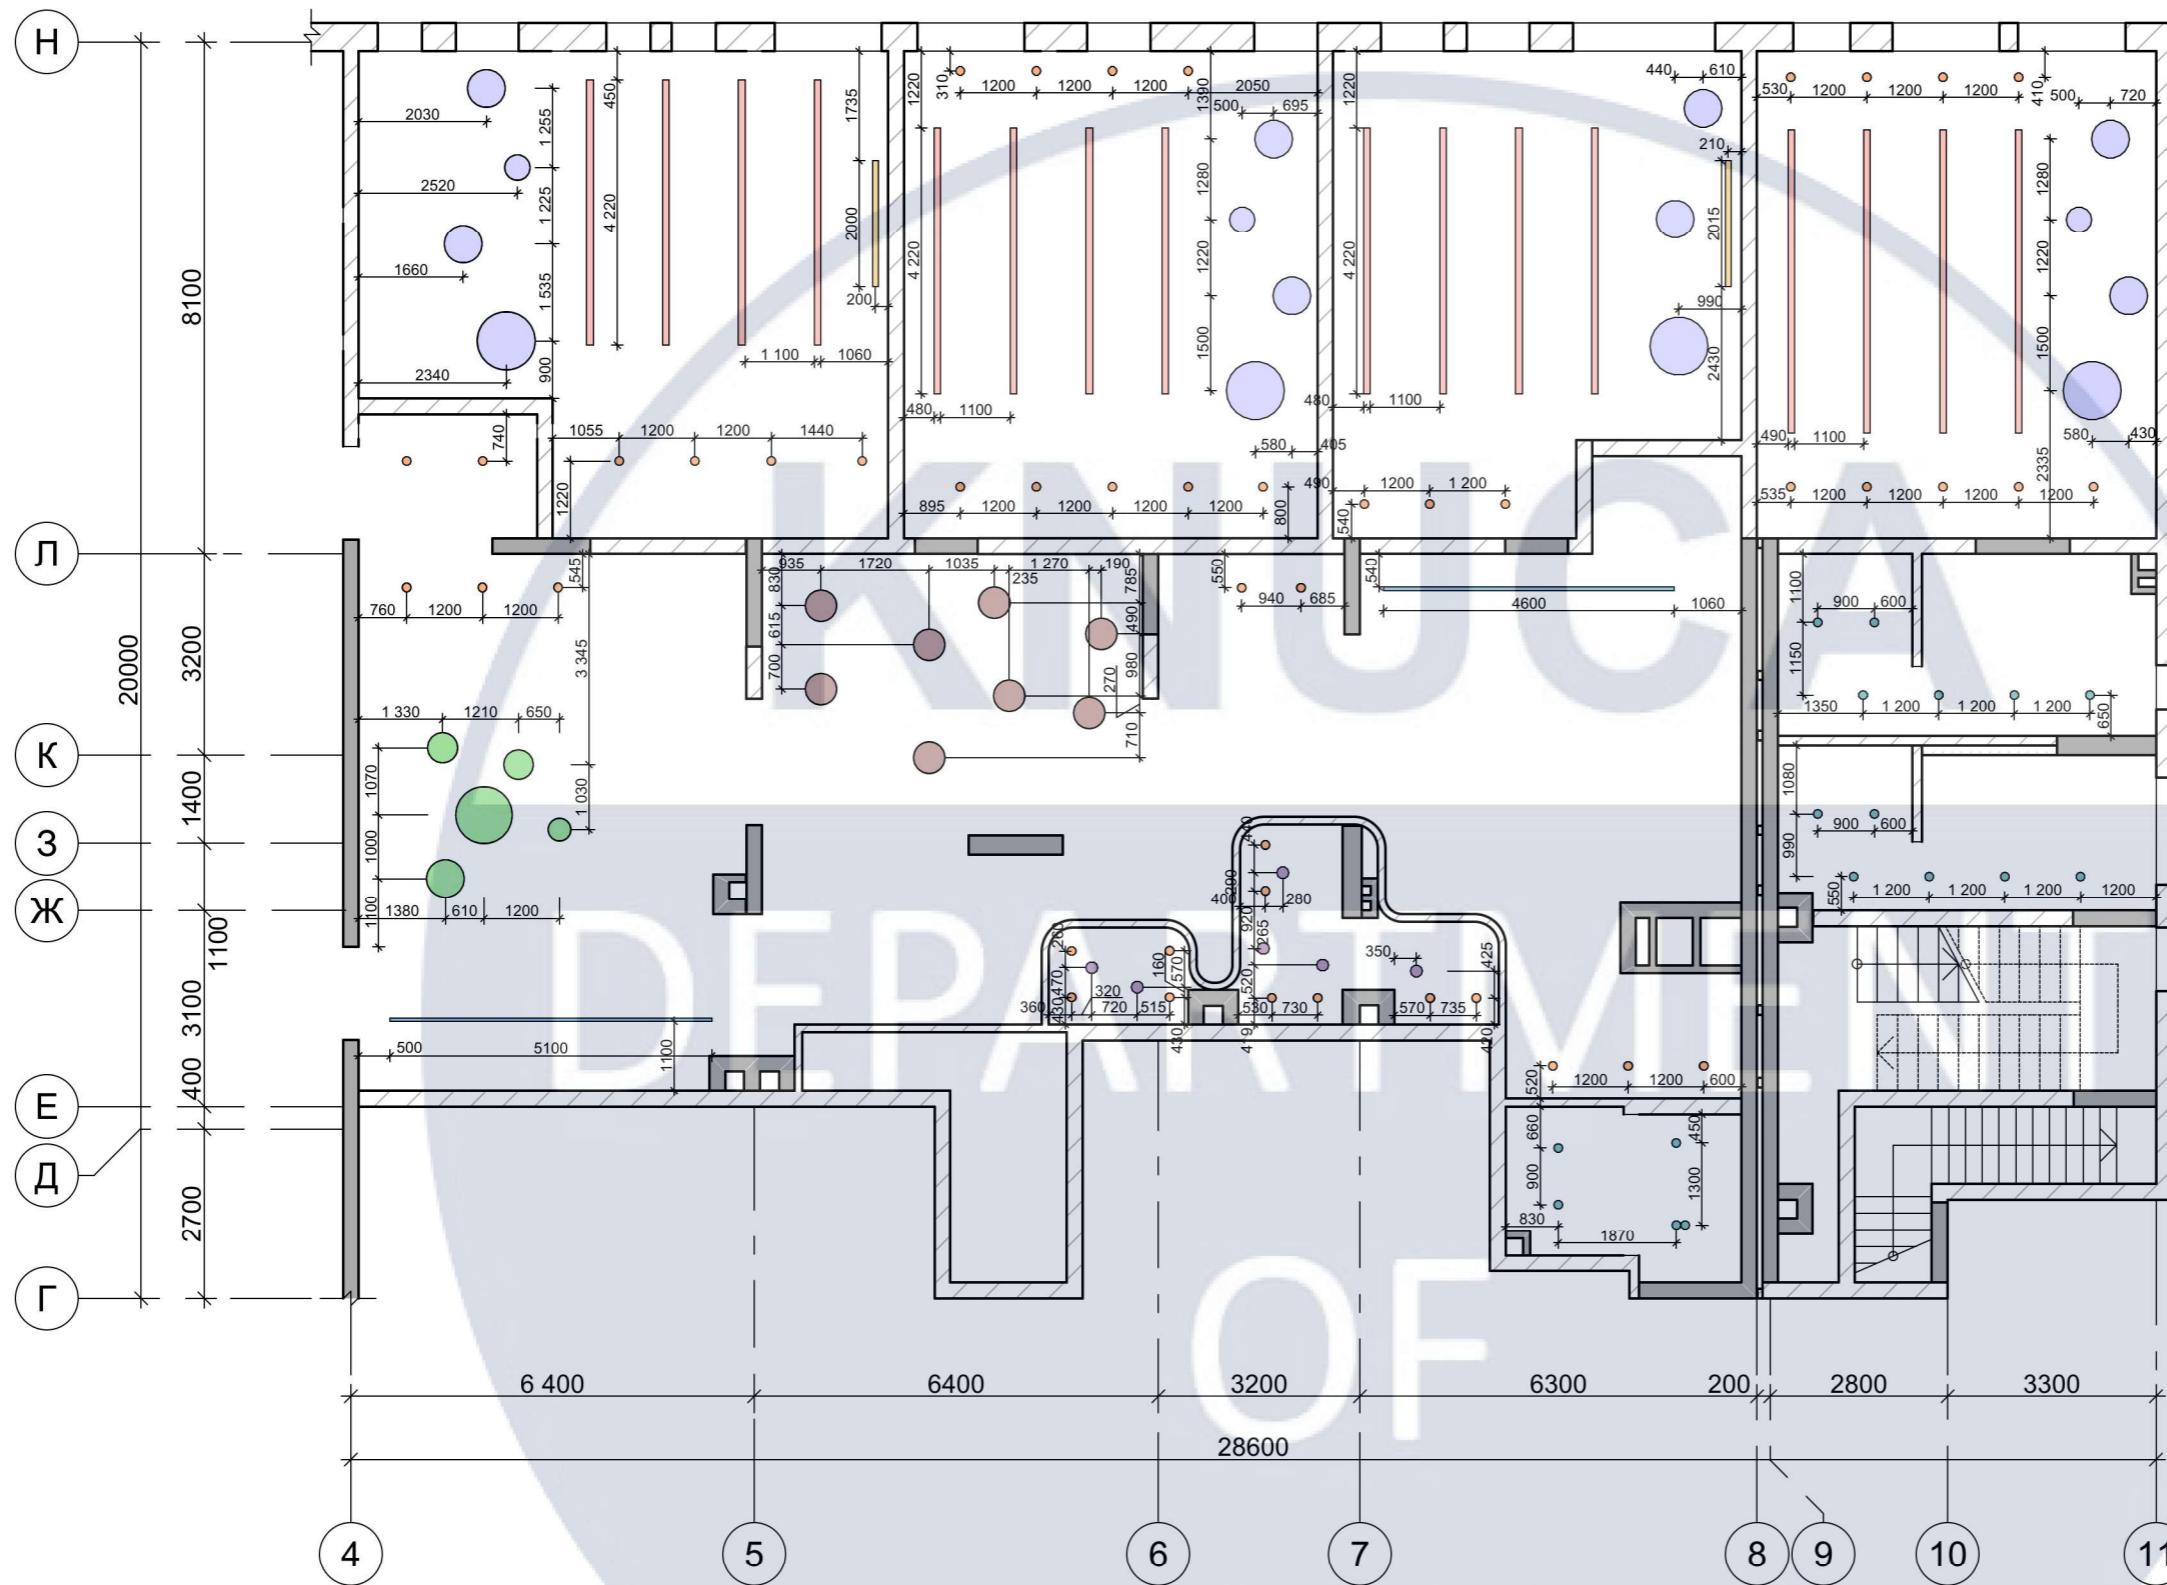

Специфікація освітлення			
У/п	Фото	Назва	К-ть
1		Точковий світильник Azzardo AZ1363 Remi	45
2		Степльовий світильник Fine calm D-52 36W White DS-Design 230858-100002456	8
3		Світильник підвісний Comfort Ideal Lux 159553	5
4		Світильник степльовий Vibia Top 1160	15
5		Трековий світильник TK LIGHTING 49515	10
6		Вбудований лінійний світильник VELA VL-Proline-P-1500	16
7		Підвісна люстра. Модель RD-0020	6
8		Люстра ARC Aged Gold 138989801	4
9		Світильник точковий Polux Jupiter 307187	17

Примітка:

1. Всі розміри вказані в мм.
2. Висоти вказані від рівня чистової підлоги.
3. Читати разом з планом стелі.

						КНУБА 022 Дизайн 2024 ДН 20-2 ДП			
						Дизайн інтер'єру та обладнання початкової школи з елементами модульної системи			
Зм.	Кіл.уч.	Аркуш	№Док.	Підпис	Дата	Інтер'єр початкової школи	Стадія	Аркуш	Аркушів
Розробила		Мангул О.О.					Н	15	
Керівник		Елмамганфар Алі				План освітлювальних приладів	Архітектурний факультет