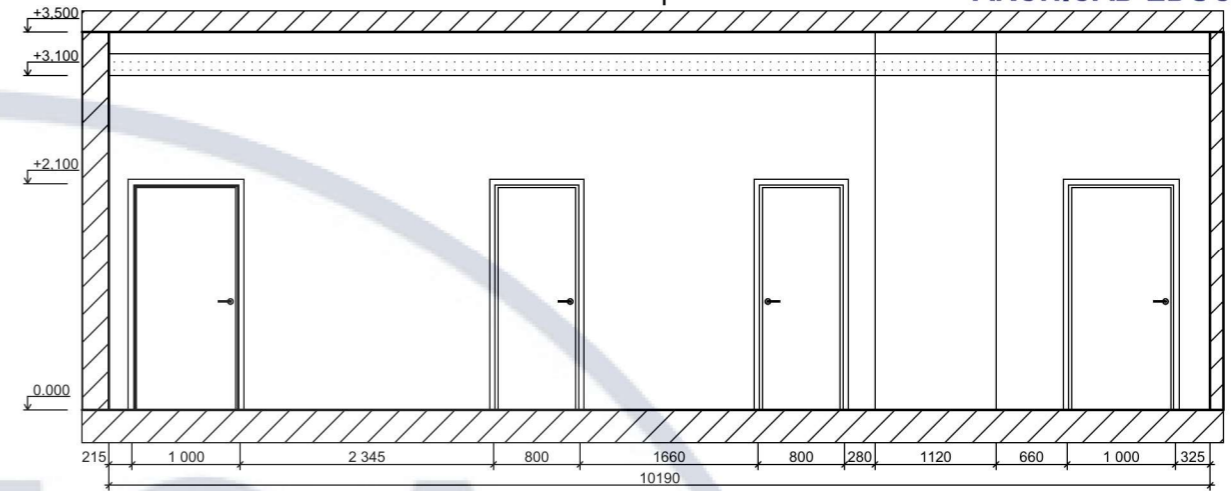

Розгортка 3-4