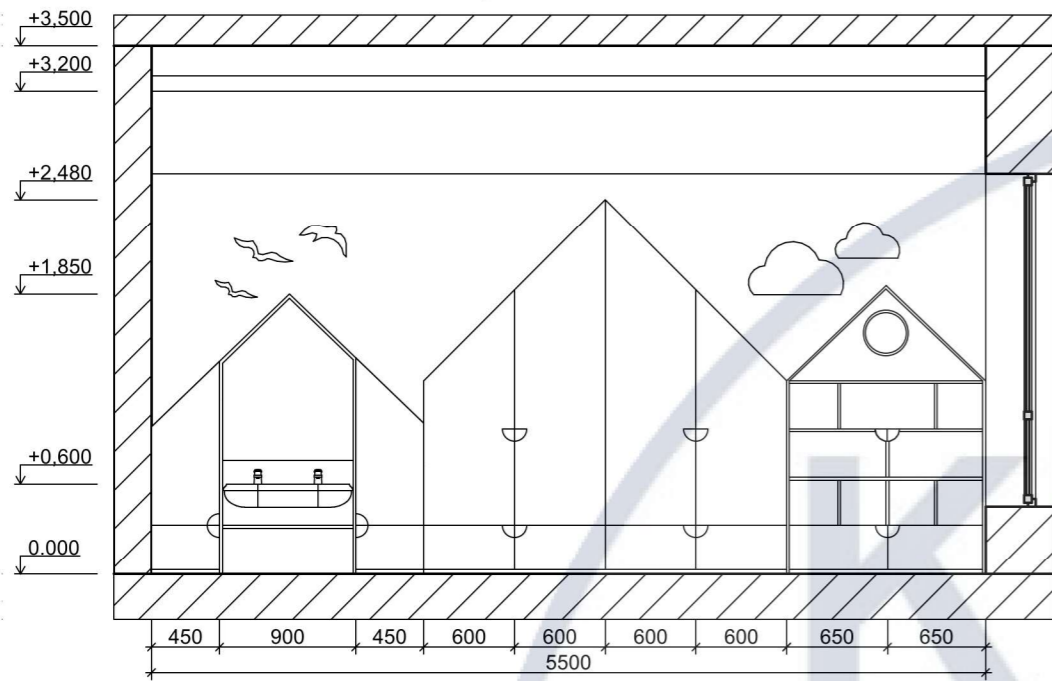

Розгортка 1-2