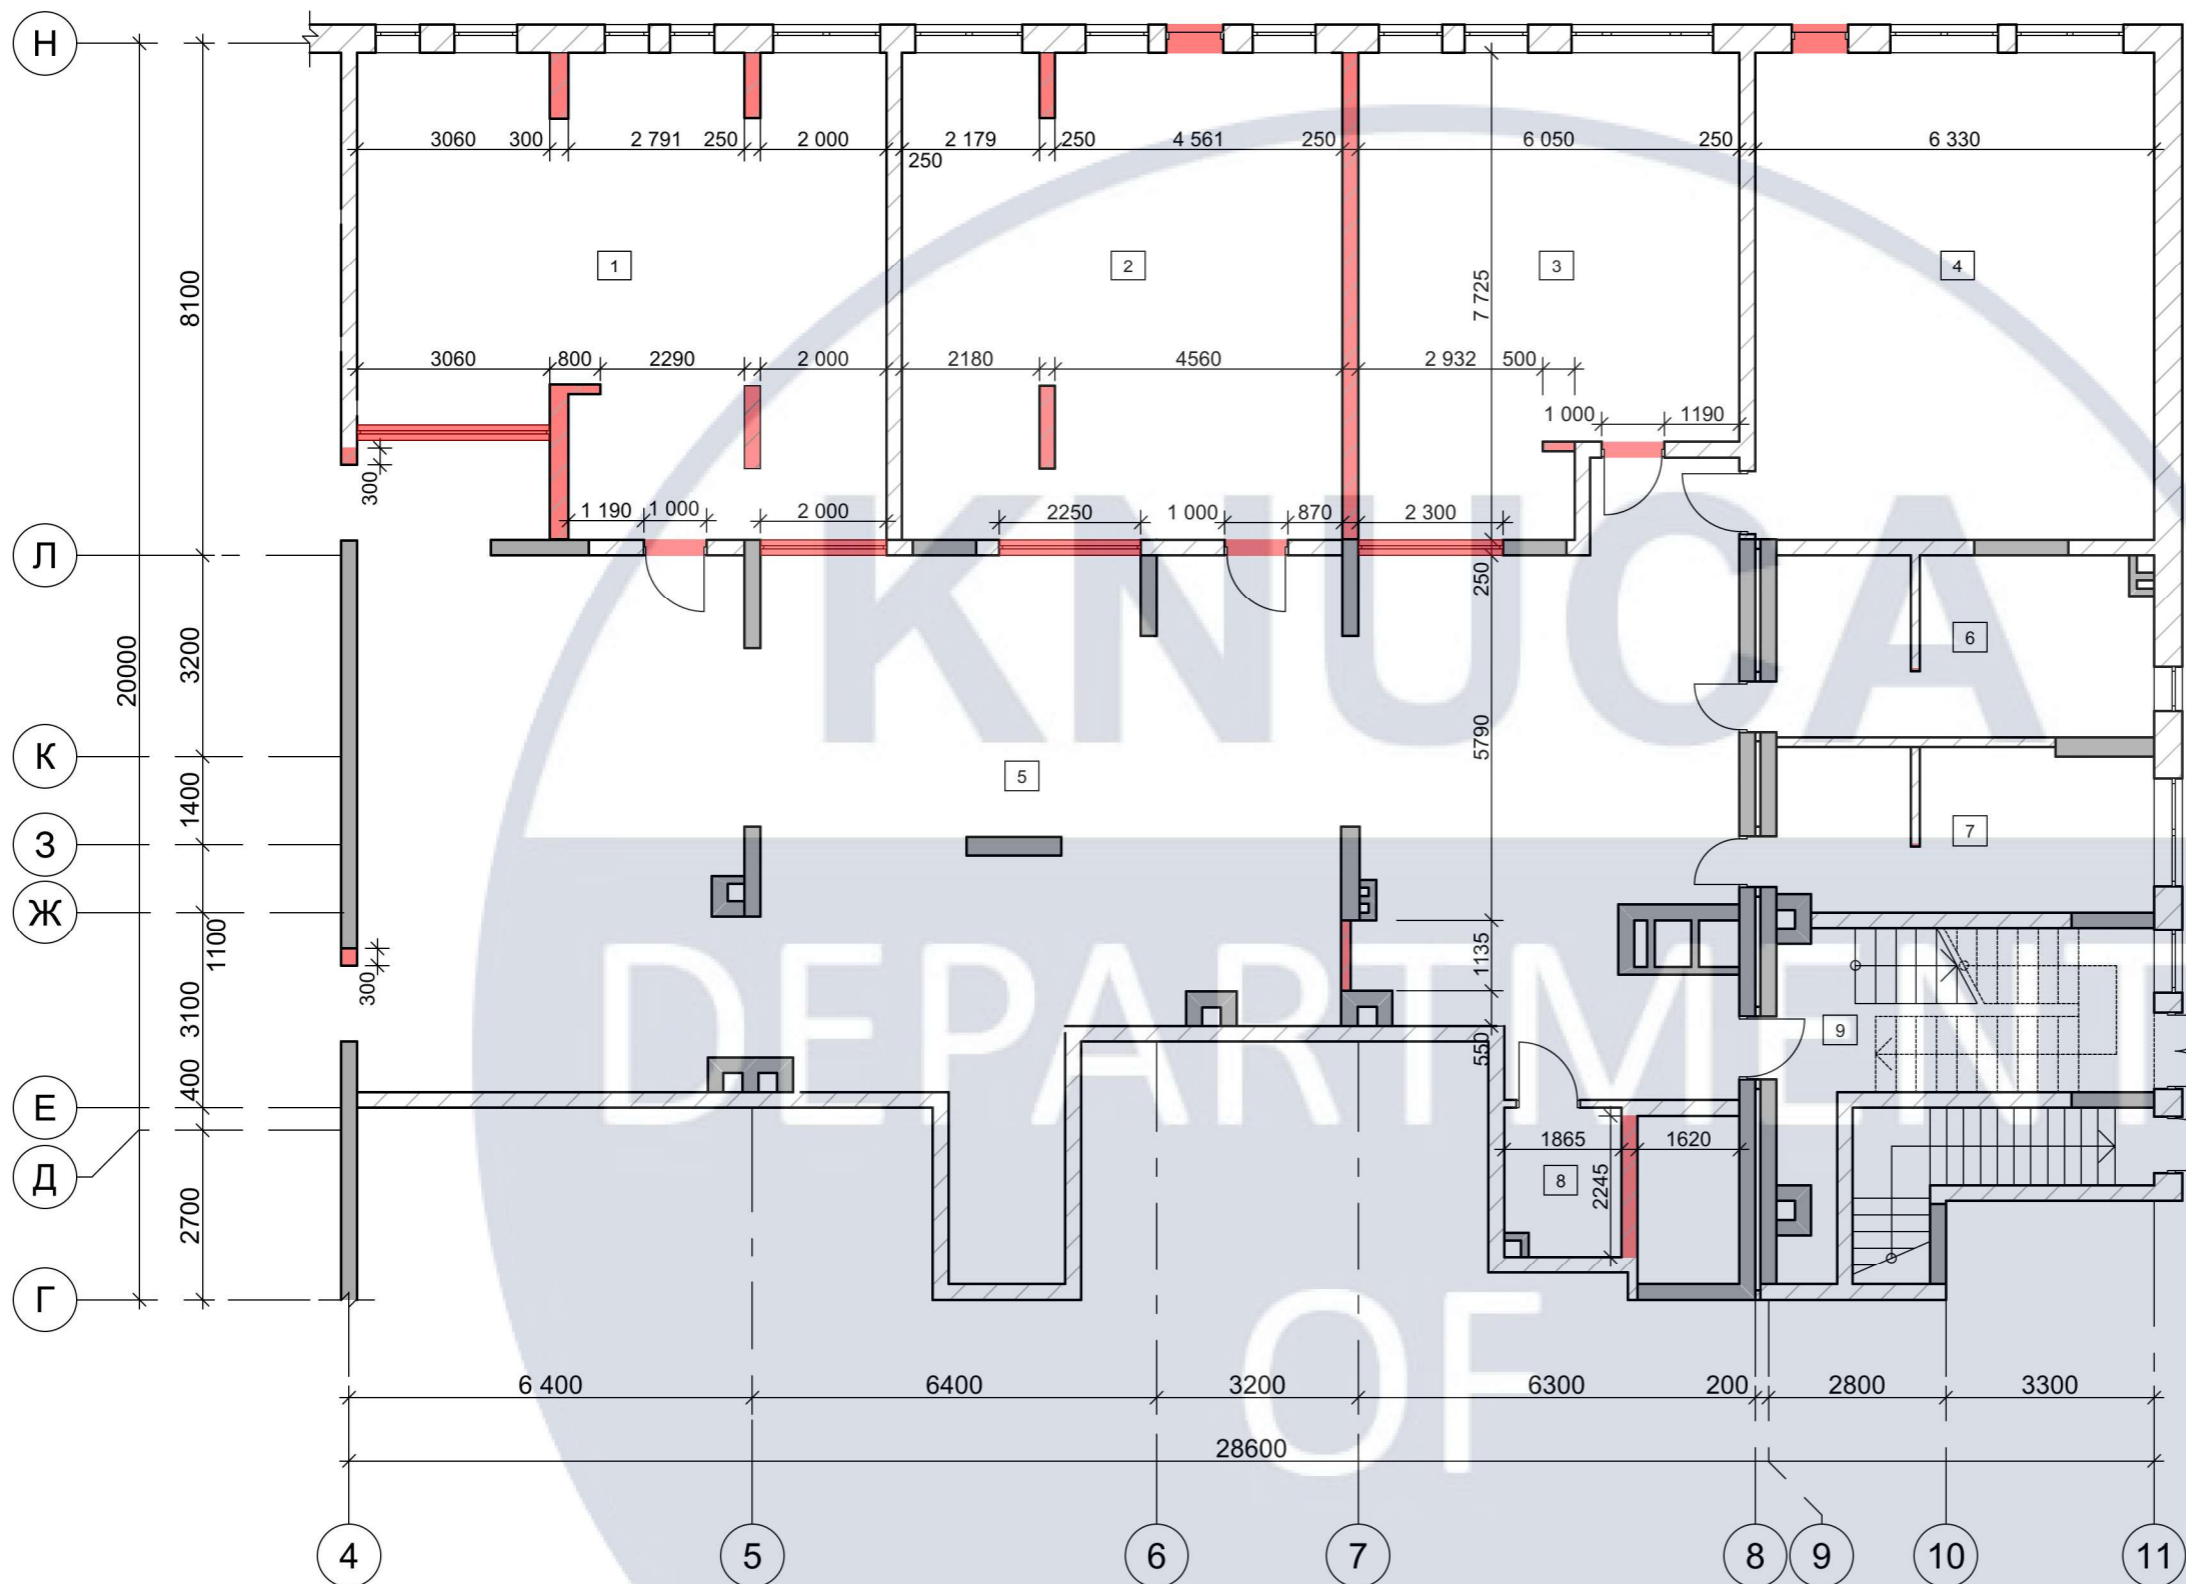

Експлікація

№	Найменування	Площа
1	Навчальний клас 1	57,62
2	Навчальний клас 2	53,41
3	Навчальний клас 3	42,61
4	Навчальний клас 4	48,90
5	Хол	188,01
6	Сан.вузол	16,83
7	Сан.вузол	15,09
8	Сан.вузол персоналу	4,26
9	Сходова клітина 3	17,97
		444,70 м²

Умовні позначення:

- демонтаж

Примітка:

1. Всі розміри вказані в мм.
2. Висота стелі 3500 мм.
3. Всі висотні розміри вказані від фактичного рівня підлоги на період проведення обмірів.
4. Можлива похибка при виконанні обмірювальних креслень 1-3 см.
5. Всі розміри повинні бути уточнені після проведення кінцевих монтажних робіт.

						КНУБА 022 Дизайн 2024 ДН 20-2 ДП			
						Дизайн інтер'єру та обладнання початкової школи з елементами модульної системи			
Зм.	Кіл.уч.	Аркуш	№Док.	Підпис	Дата	Інтер'єр початкової школи	Стадія	Аркуш	Аркушів
Розробила	Мангул О.О.						Н	08	
Керівник	Емамнфар Алі					План демонтажу	Архітектурний факультет