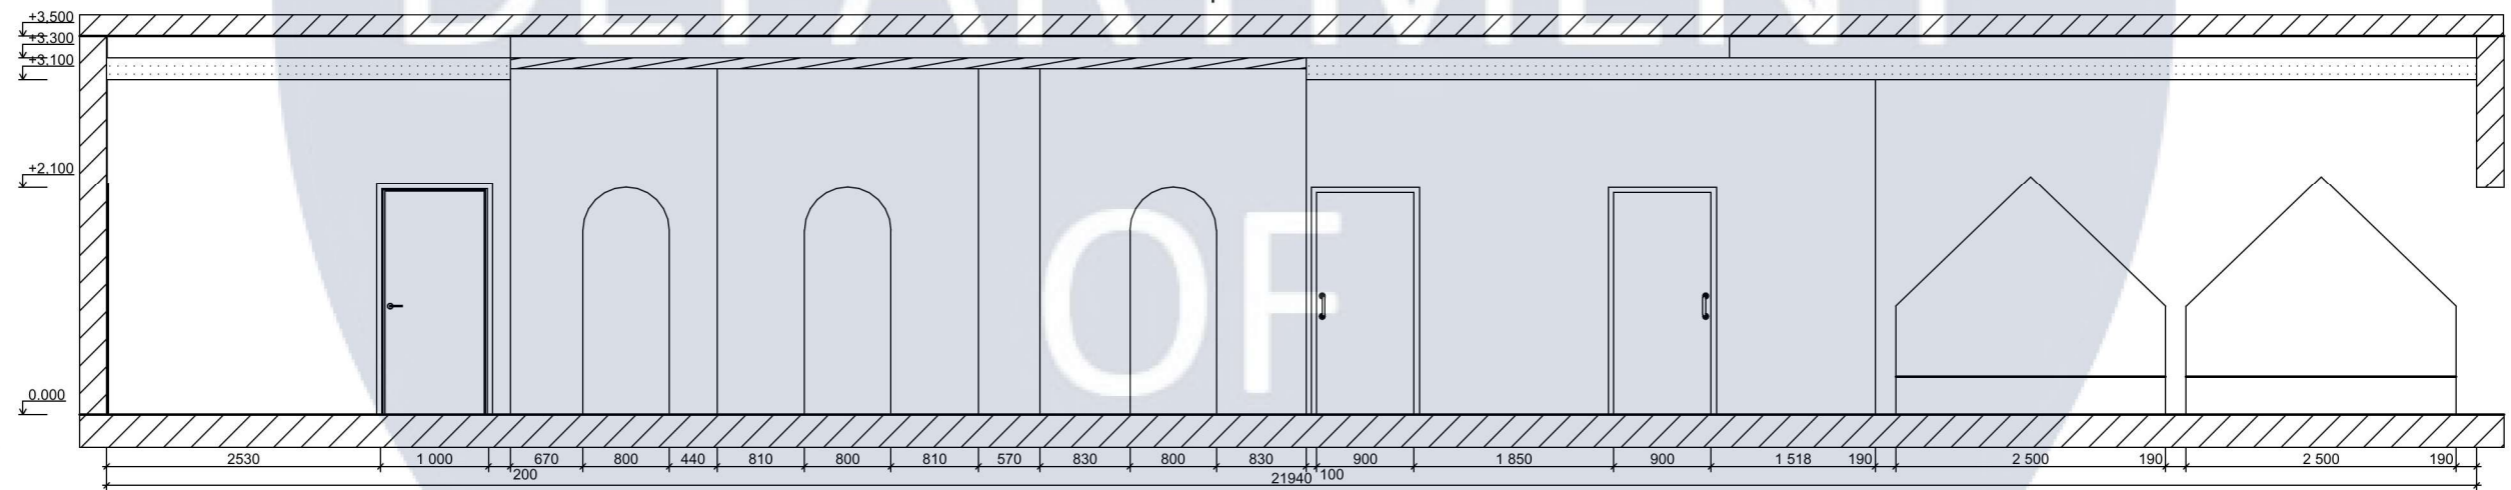

Розгортка 1-2

Розгортка 3-4

Розгортка 2-3

Розгортка 4-1

						КНУБА 022 Дизайн 2024 ДН 20-2 ДП		
						Дизайн інтер'єру та обладнання початкової школи з елементами модульної системи		
Зм.	Кіл.уч.	Аркуш	№Док.	Підпис	Дата	Стадія	Аркуш	Аркушів
Розробила	Мангул О.О.					Інтер'єр початкової школи	Н	28
Керівник	Емамліанфар Алі							
						Розгортки стін, М 1:50		Архітектурний факультет