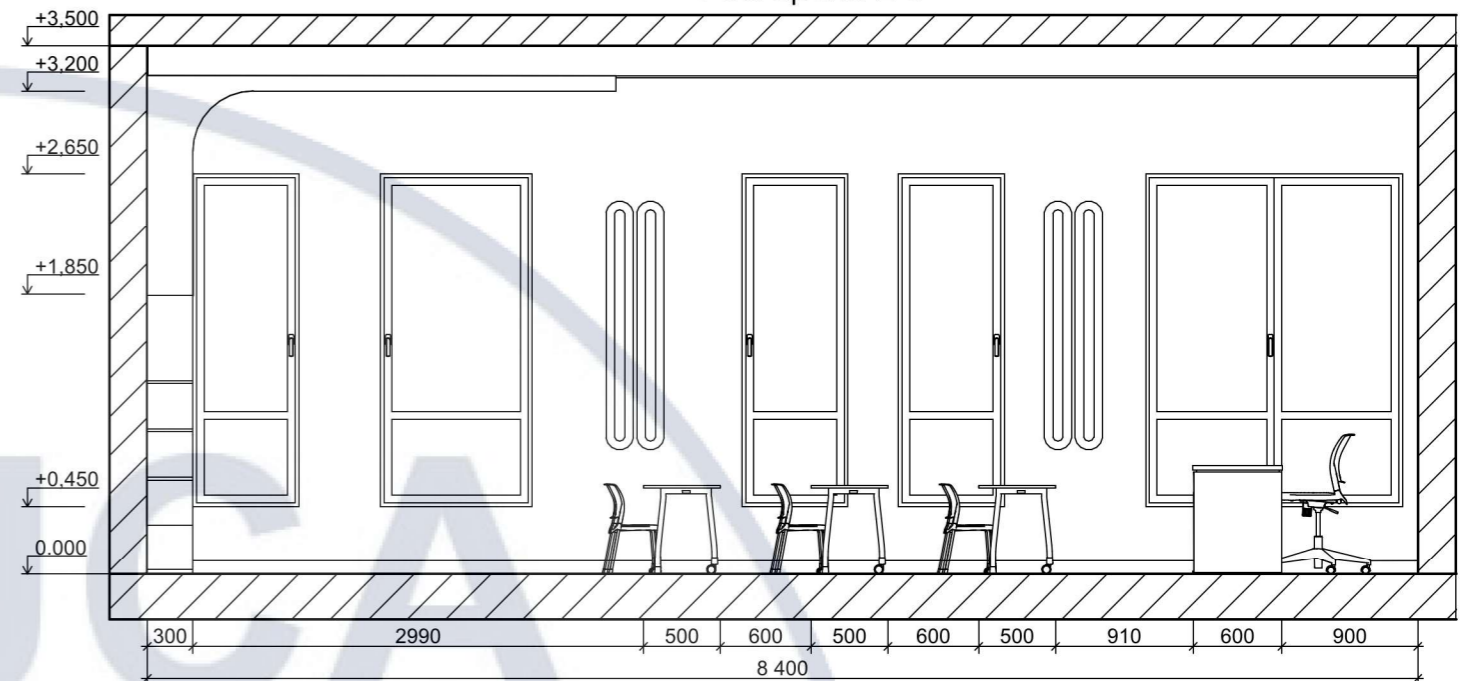

Розгортка 2-3