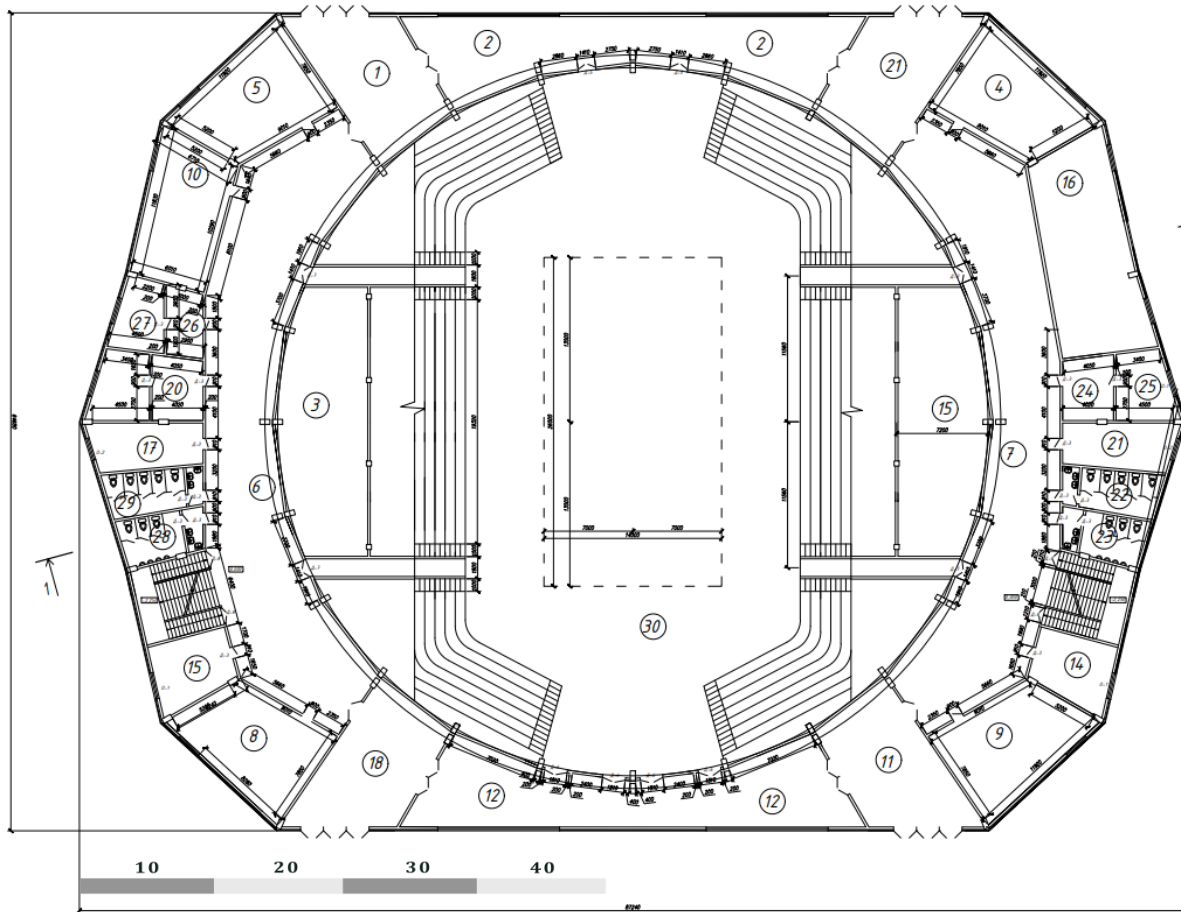

ДИМИТІЄВЦЕВА ОЛЕКСАНДРА
АРХ. 45

- Автомобілі
- Пішоходи

- Головні майданчики комплексу
- Зона відпочинку
- Парковка
- Декоративна зона

План на відм. +0.000

ЕКСПЛІКАЦІЯ ПРИМІЩЕНЬ

1.	Тамбур
2.	Вестибюль
3.	Гардеробна
4.	Роздягальня
5.	Тренерська
6.	Коридор
7.	Коридор
8.	Роздягальня
9.	Судейська
10.	Тренажерна зала
11.	Тамбур
12.	Вестибюль
13.	Гардероб
14.	Кабінет лікаря
15.	Пожежний пост

План кафе-столової

ДМИТРИЄВЦЕВА ОЛЕКСАНДРА
АРХ-45