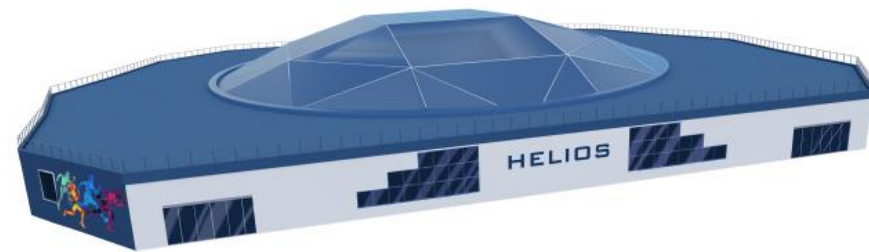

Функціональне зонування