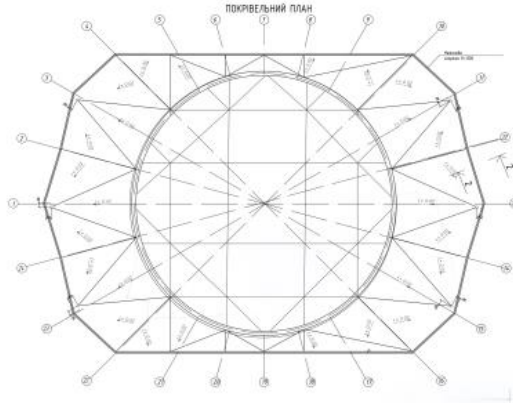

СПОРТИВНИЙ ЦЕНТР В МІСТІ ІРПЕНІ КІЇВСЬКОЇ ОБЛАСТІ

ДИМИТІЄВЦЕВА ОЛЕКСАНДРА
АРХ. 45