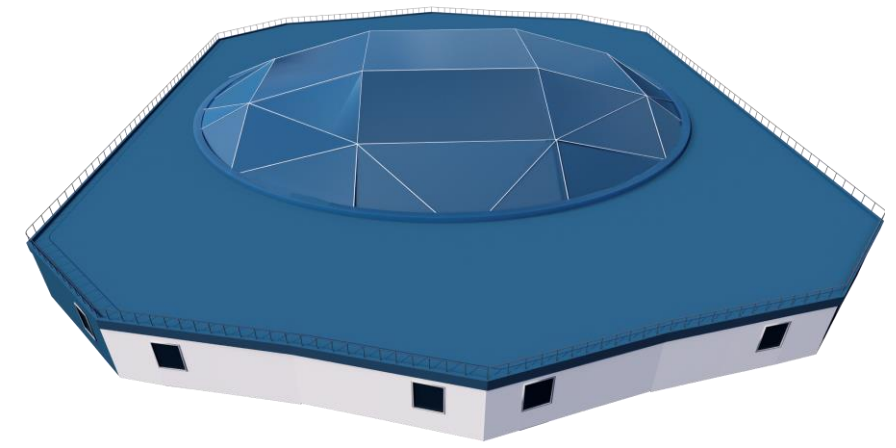

Гідроізоляція - 2 шари лінолеуму
Освітлення бетонної поверхні праймером
Цементно-піщана стяжка - 20 мм
Ізоляційний шар з легкого бетону В 1,5 з заповненням - 200 мм
Інвентарні - 150 мм
Пароізоляція - 0.15 мм
Нівелітне покриття - 200 мм

Р03PI3 2-2