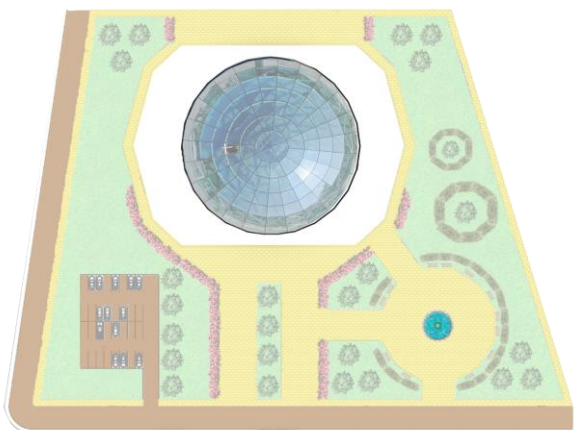

АТЕСТАЦІЙНА РОБОТА НА ЗДОБУТТЯ ОСВІТНЬОГО СТУПЕНЯ БАКАЛАВР

на тему:

“Спортивний центр в місті Ірпені Київської області”

Виконала: студентка групи арх-45,
191 “Архітектура та містобудування”,

Дмитрієвцева Олександра Сергіївна

ДИМИТІЄВЦЕВА ОЛЕКСАНДРА
АРХ. 45

- Автомобілі
- Пішоходи

- Головні майданчики комплексу
- Зона відпочинку
- Парковка
- Декоративна зона

План на відм. +0.000

ЕКСПЛІКАЦІЯ ПРИМІЩЕНЬ

1.	Тамбур
2.	Вестибюль
3.	Гардеробна
4.	Роздягальня
5.	Тренерська
6.	Коридор
7.	Коридор
8.	Роздягальня
9.	Судейська
10.	Тренажерна зала
11.	Тамбур
12.	Вестибюль
13.	Гардероб
14.	Кабінет лікаря
15.	Пожежний пост

План кафе-столової

ДМИТРИЄВЦЕВА ОЛЕКСАНДРА
АРХ-45