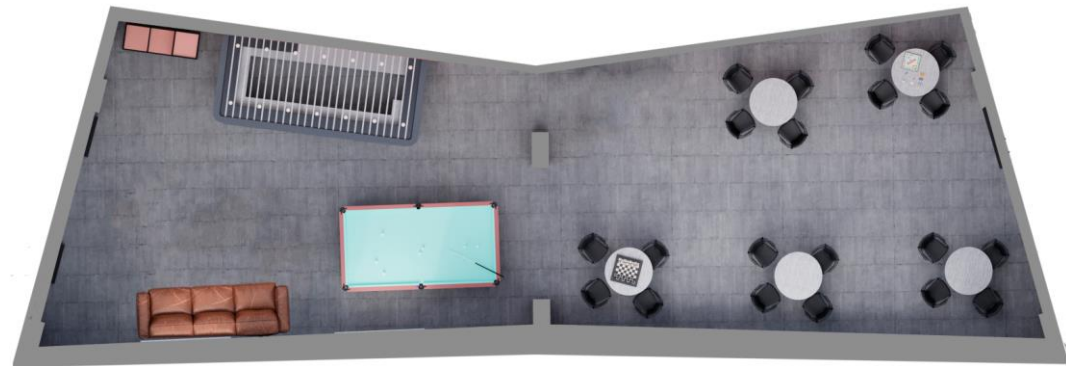

Р03PI3 1-1

Гідроізоляція - 2 шари лінолеуму
Освітлення бетонної поверхні праймером
Цементно-піщана стяжка - 20 мм
Ізоляційний шар з легкого бетону В 1,5 з заповненням - 200 мм
Інвентарні - 150 мм
Пароізоляція - 0.15 мм
Нівелітне покриття - 200 мм

Р03PI3 2-2

Інтер'єр Кафетерію-столової

СПОРТИВНИЙ ЦЕНТР В МІСТІ ІРПЕНІ КИЇВСЬКОЇ ОБЛАСТІ

Генеральний план

Функціональне зонування

Рух автомобілів та пішоходів

Зона паркування Зона зони несвідомі Зона відпочинку