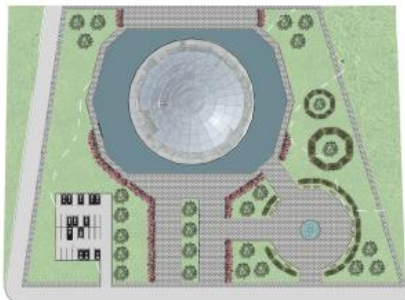

Генеральний план

Рух автомобілів та пішоходів

Функціональне зонування