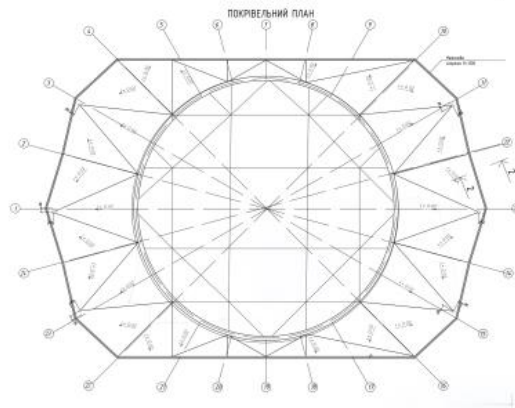

Функціональне зонування