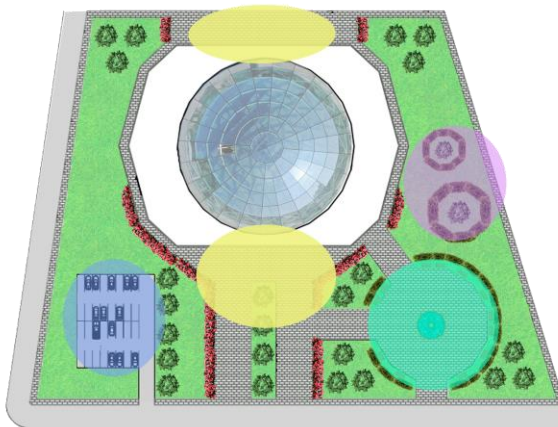

АТЕСТАЦІЙНА РОБОТА НА ЗДОБУТТЯ ОСВІТНЬОГО СТУПЕНЯ БАКАЛАВР

на тему:

“Спортивний центр в місті Ірпені Київської області”

Виконала: студентка групи арх-45,
191 “Архітектура та містобудування”,

Дмитрієвцева Олександра Сергіївна

ДИМИТІЄВЦЕВА ОЛЕКСАНДРА
АРХ. 45

- Автомобілі
- Пішоходи

- Головні майданчики комплексу
- Зона відпочинку
- Парковка
- Декоративна зона

План на відм. +0.000

ЕКСПЛІКАЦІЯ ПРИМІЩЕНЬ

1.	Тамбур
2.	Вестибюль
3.	Гардеробна
4.	Роздягальня
5.	Тренерська
6.	Коридор
7.	Коридор
8.	Роздягальня
9.	Судейська
10.	Тренажерна зала
11.	Тамбур
12.	Вестибюль
13.	Гардероб
14.	Кабінет лікаря
15.	Пожежний пост

План кафе-столової

ДМИТРИЄВЦЕВА ОЛЕКСАНДРА
АРХ-45