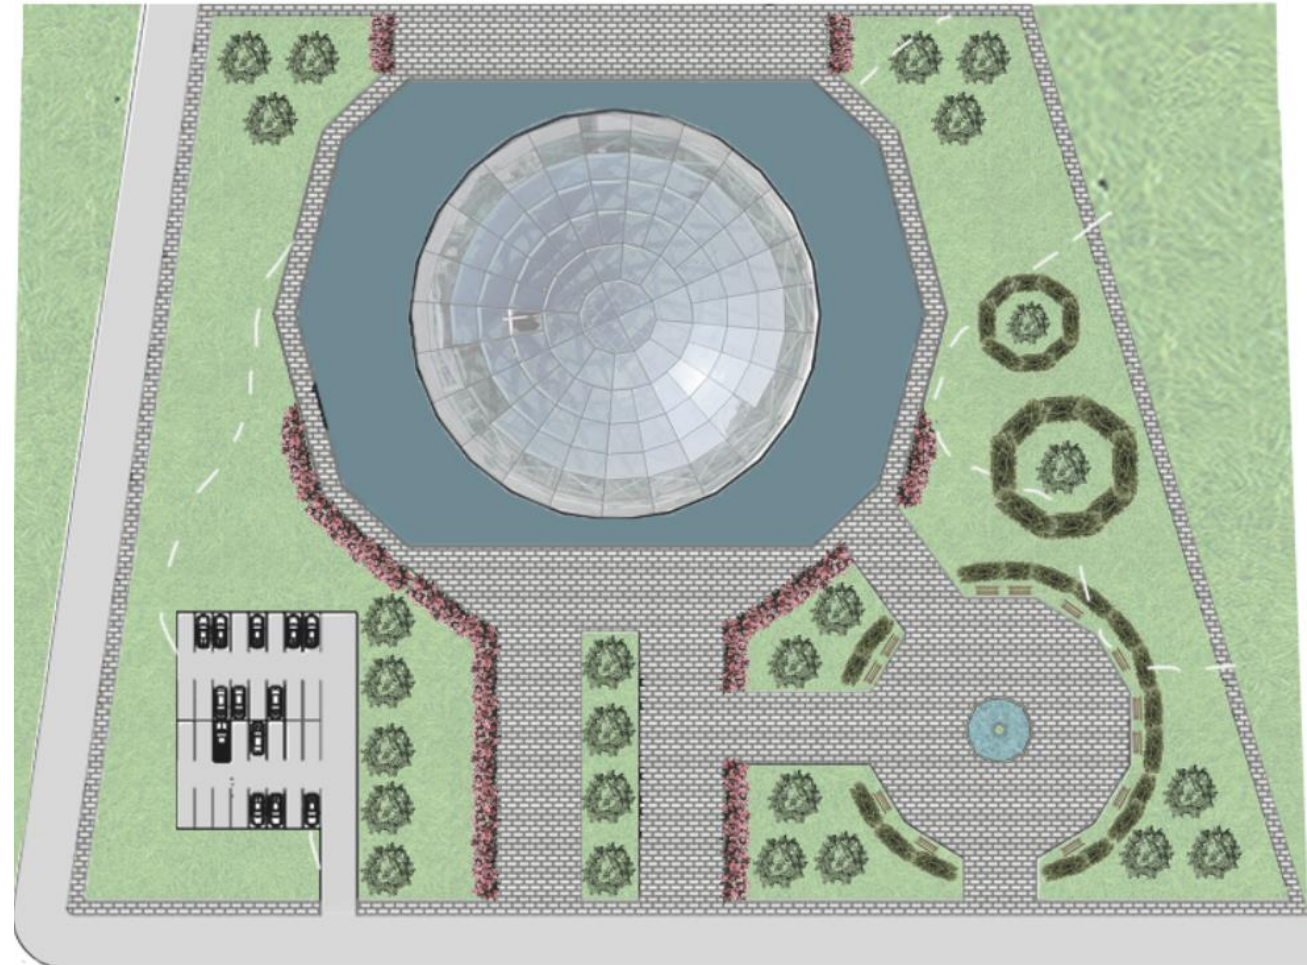

АТЕСТАЦІЙНА РОБОТА НА ЗДОБУТТЯ ОСВІТНЬОГО СТУПЕНЯ БАКАЛАВР

на тему:

“Спортивний центр в місті Ірпені Київської області”

Виконала: студентка групи арх-45,
191 “Архітектура та містобудування”,

Дмитрієвцева Олександра Сергіївна

ДИМИТІЄВЦЕВА ОЛЕКСАНДРА
АРХ. 45

- Автомобілі
- Пішоходи

- Головні майданчики комплексу
- Зона відпочинку
- Парковка
- Декоративна зона

План на відм. +0.000

ЕКСПЛІКАЦІЯ ПРИМІЩЕНЬ

1.	Тамбур
2.	Вестибюль
3.	Гардеробна
4.	Роздягальня
5.	Тренерська
6.	Коридор
7.	Коридор
8.	Роздягальня
9.	Судейська
10.	Тренажерна зала
11.	Тамбур
12.	Вестибюль
13.	Гардероб
14.	Кабінет лікаря
15.	Пожежний пост

План кафе-столової

ДМИТРИЄВЦЕВА ОЛЕКСАНДРА
АРХ-45