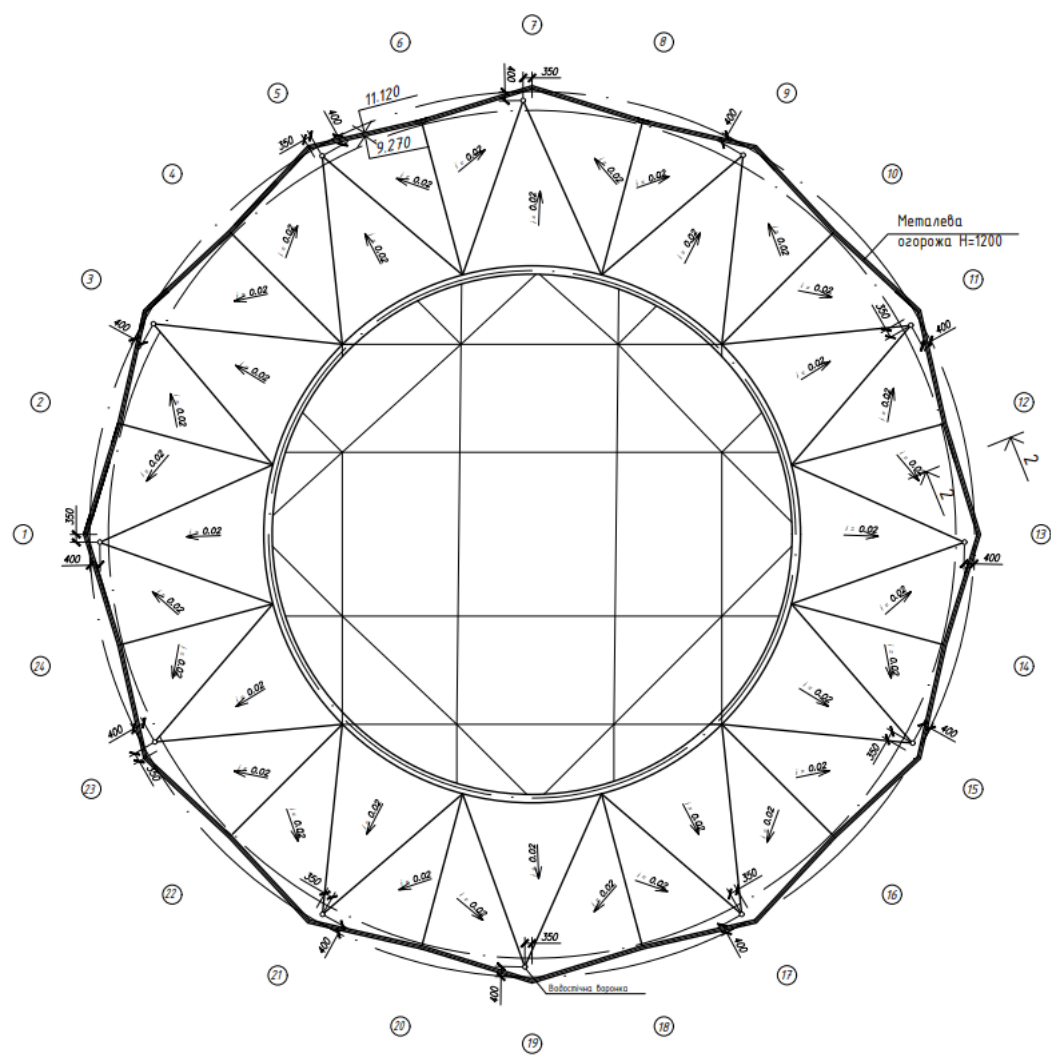

Гідроізоляція - 2 шари лінолеуму
Освітлення бетонної поверхні праймером
Цементно-піщана стяжка - 20 мм
Ізоляційний шар з легкого бетону В 1,5 з заповненням - 200 мм
Інвентарні - 150 мм
Пароізоляція - 0.15 мм
Нівелітне покриття - 200 мм

Р03PI3 2-2