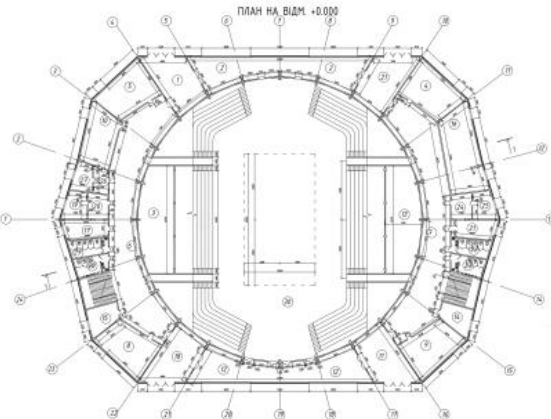

СПОРТИВНИЙ ЦЕНТР В МІСТІ ІРПЕНІ КІЇВСЬКОЇ ОБЛАСТІ

ДИМИТІЄВЦЕВА ОЛЕКСАНДРА
АРХ. 45