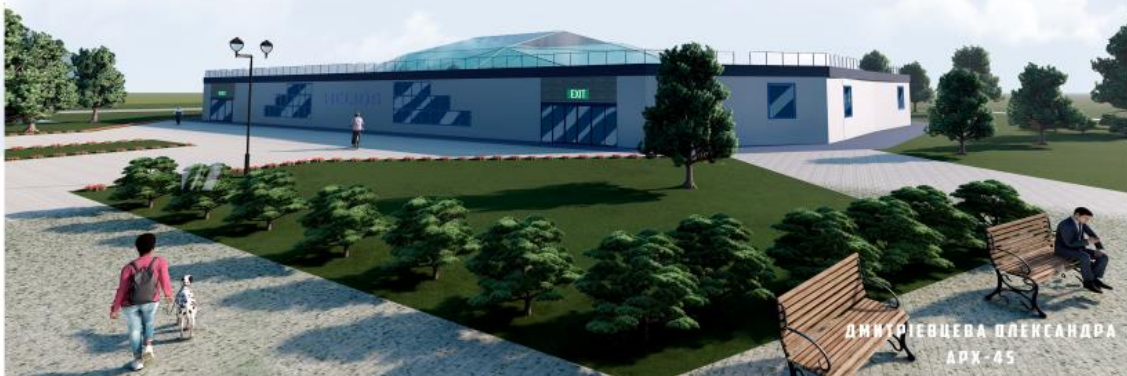

СПОРТИВНИЙ ЦЕНТР В МІСТІ ІРПЕНІ КІЇВСЬКОЇ ОБЛАСТІ

ДИМИТІЄВЦЕВА ОЛЕКСАНДРА
АРХ. 45