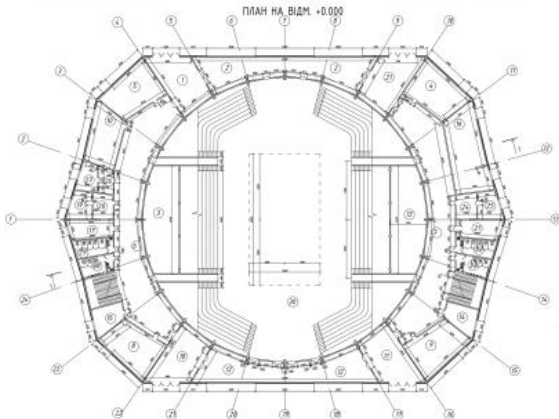

СХЕМАТИЧНІ ПРИМІРИ