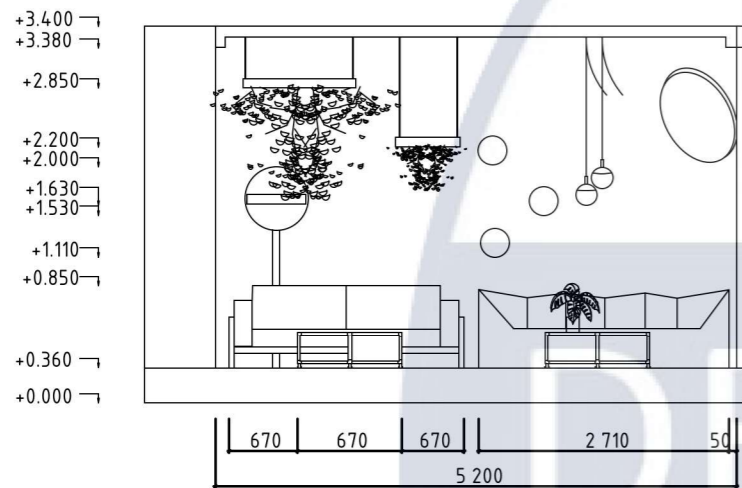

Розгортка 3-4