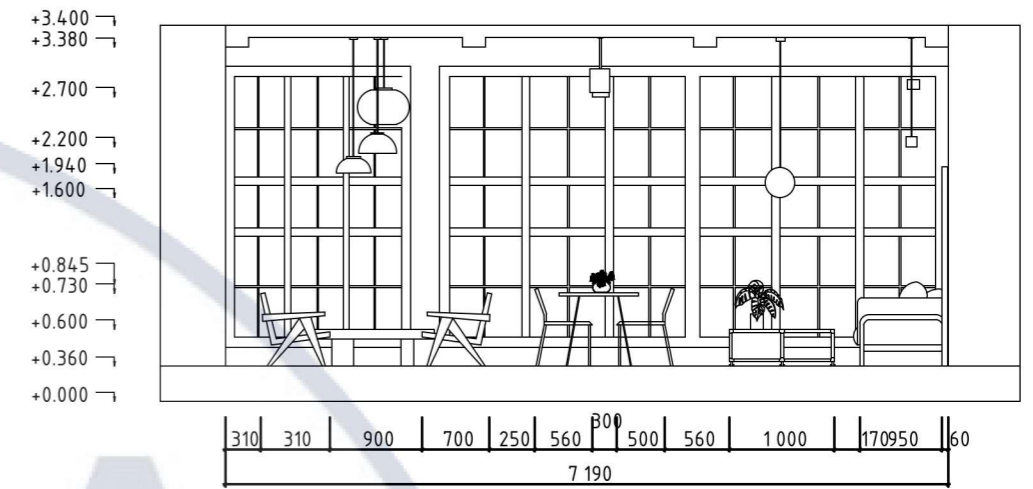

Розгортка 2-3