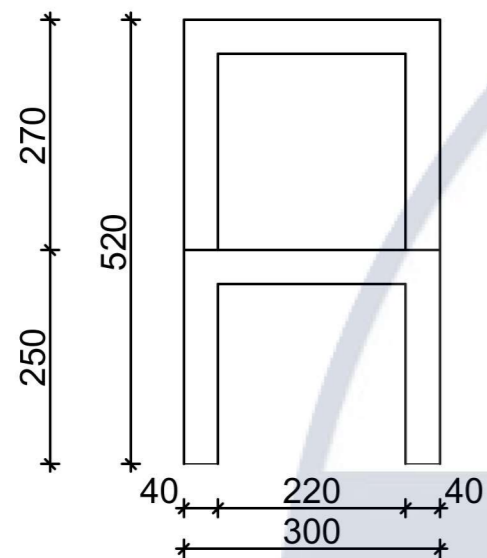

Вид спереду