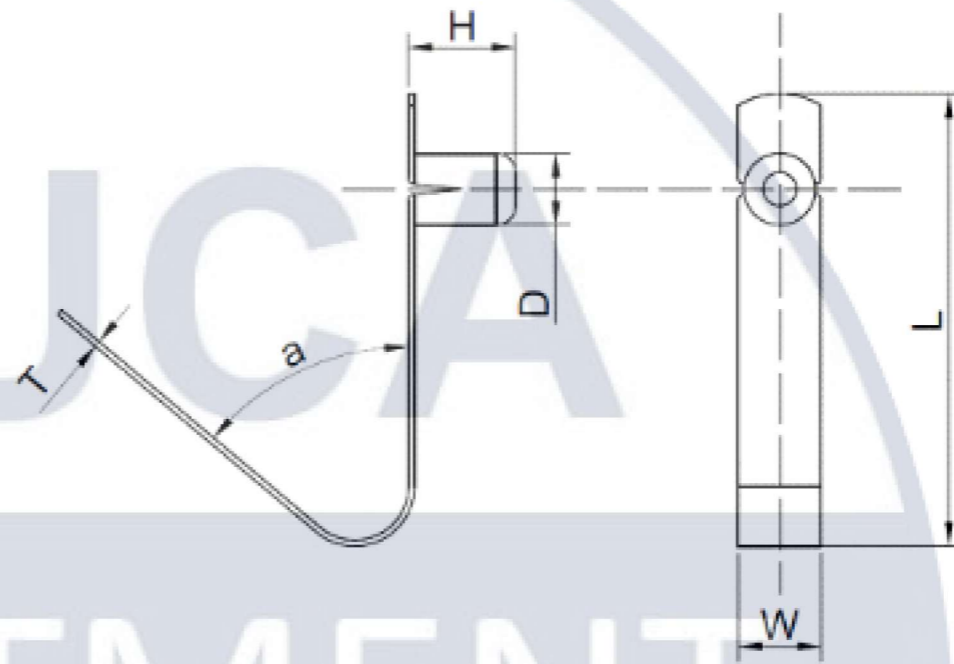

ФІКСАТОР ПРУЖИННИЙ З КНОПКОЮ

Відвід нержавіючий з внутрішньою різьбою AISI304

						КНУБА 022 Дизайн 2023 ДН-20-3			
						Дизайн інтер'єру та обладнання тематичного кафе			
Зм.	Кіл.уч.	Арк.	№Док.	Підп.	Дата	Розробка підставки для скейтбордів	Стадія	Аркуш	Аркушів
Розробила	Керівник	Платонова	А.С.					26	29
						Вузли	Архітектурний факультет