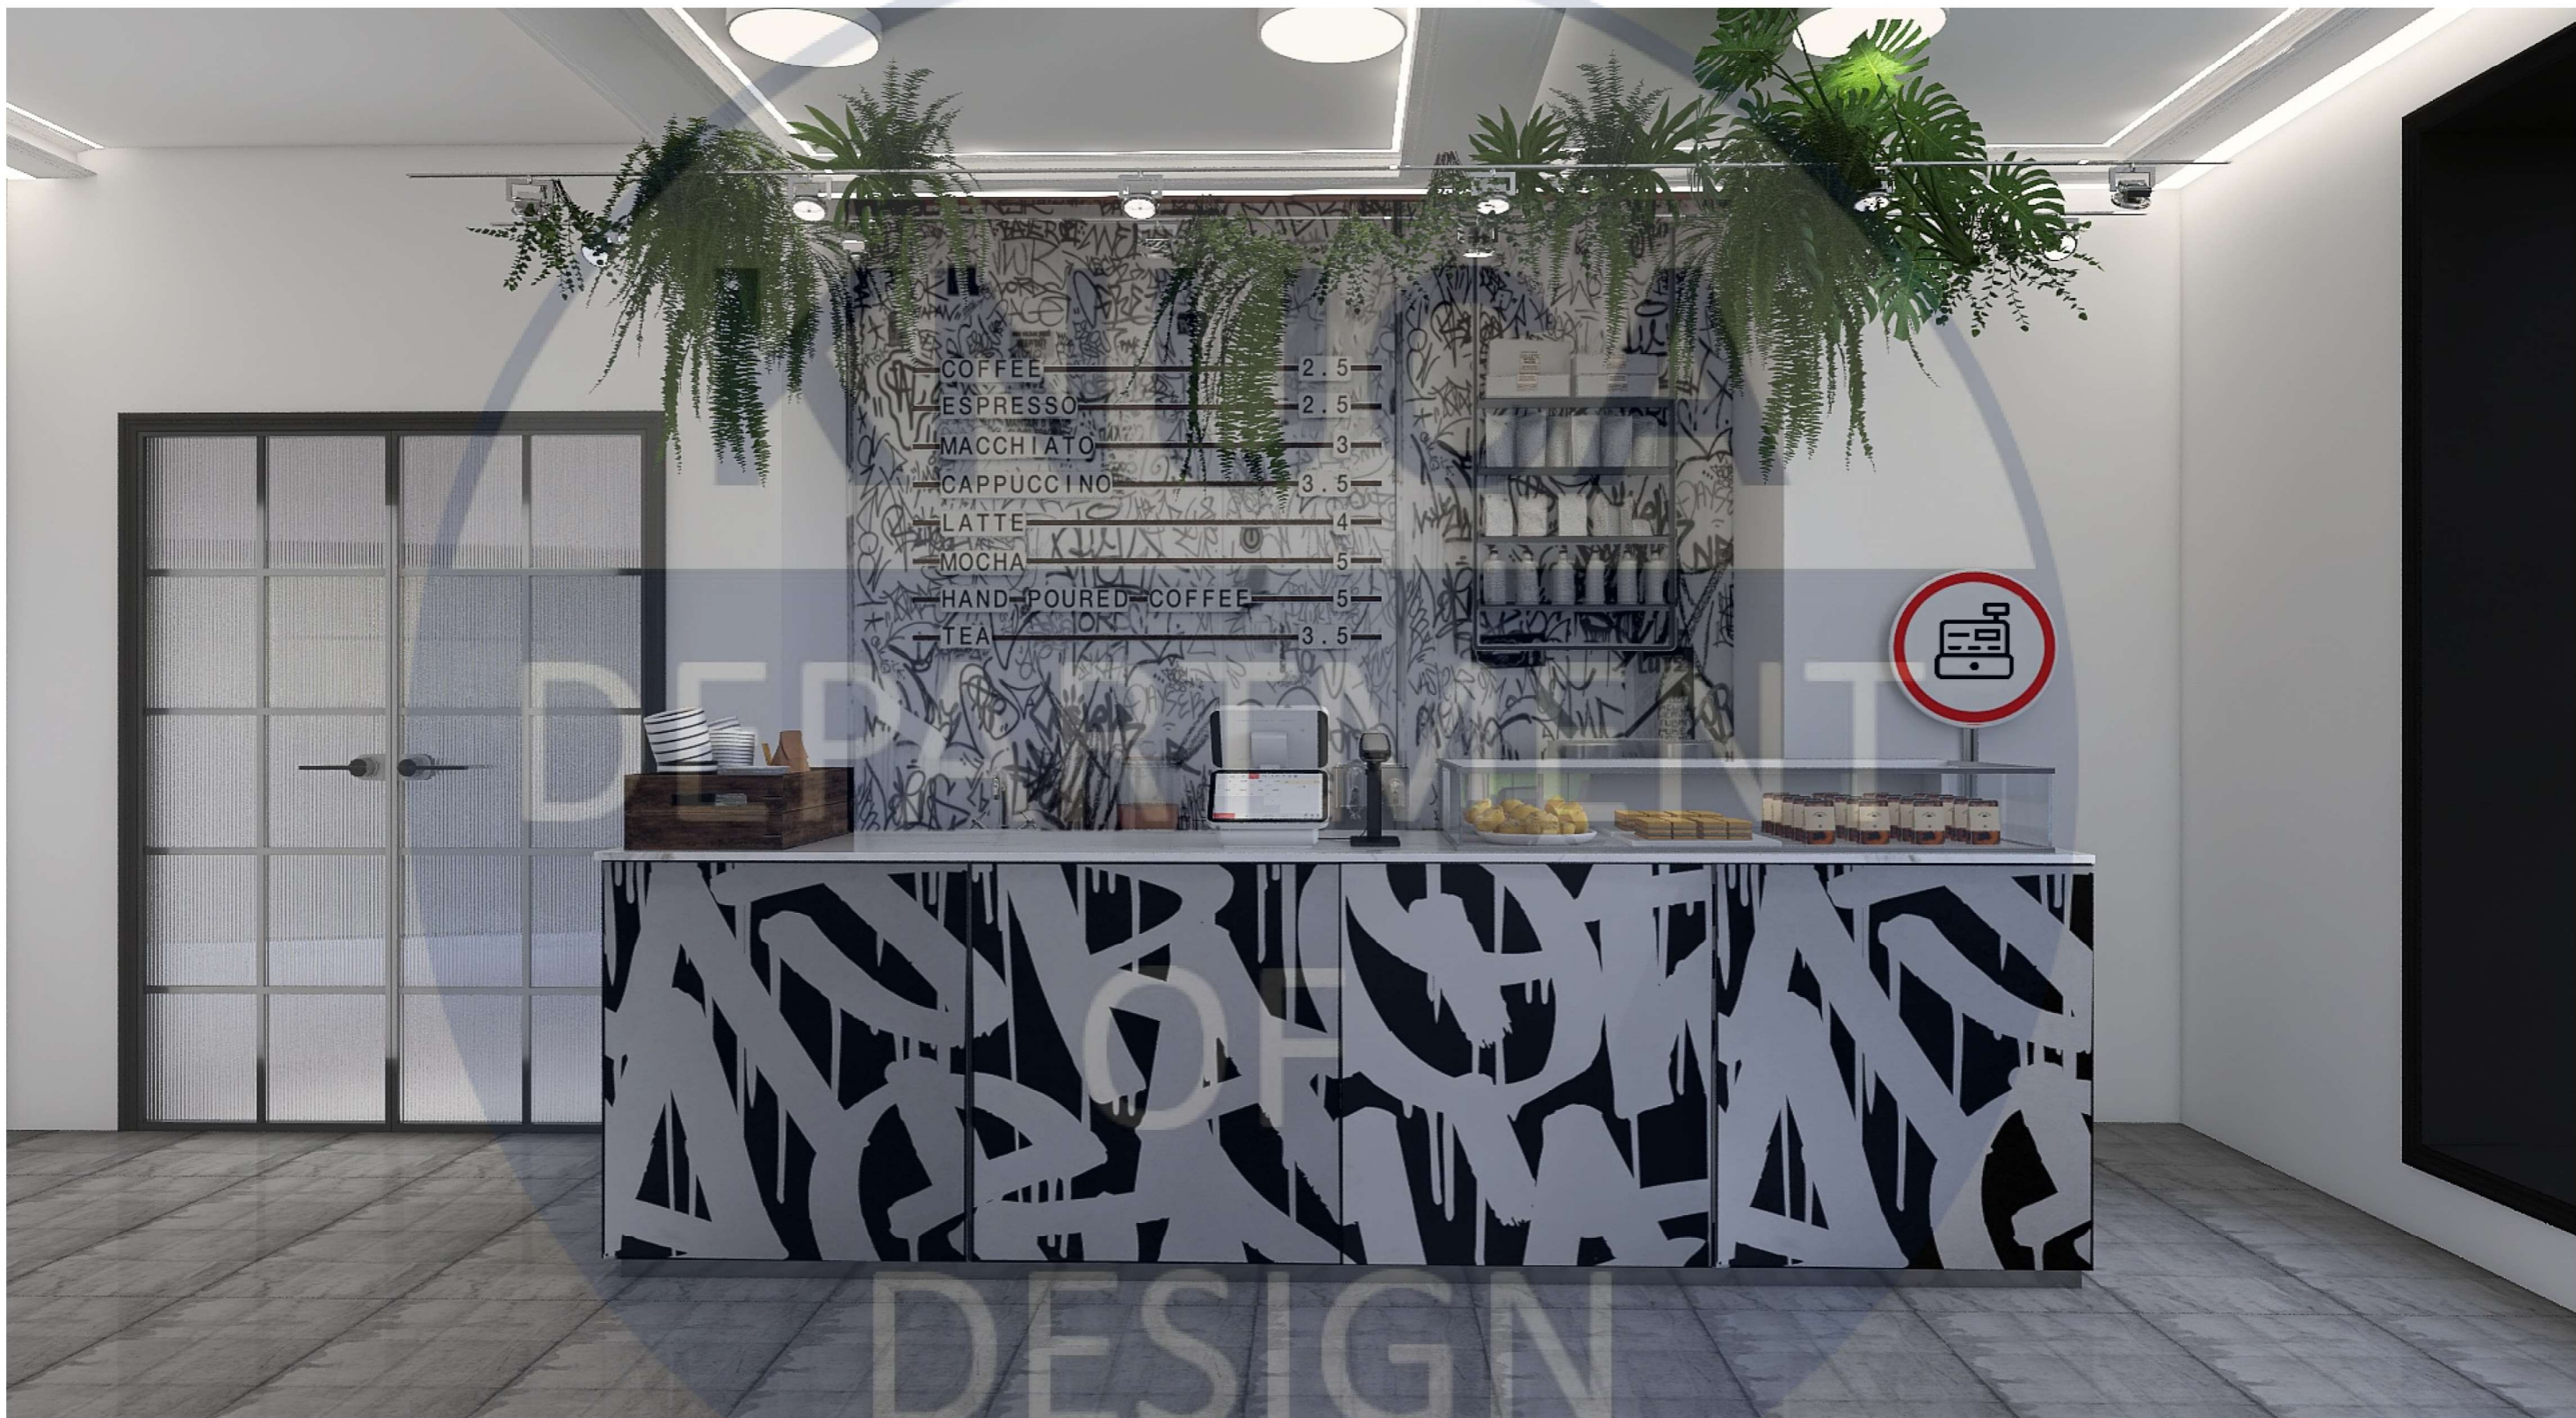

Розгортка 9-10

Розгортка 10-11

Розгортка 11-12

Розгортка 12-1

						КНУБА 022 Дизайн 2023 ДН-20-3			
						Дизайн інтер'єру та обладнання тематичного кафе			
Зм.	Кіл.ч.	Арк.	№Док.	Підп.	Дата	Інтер'єр тематичного кафе	Стадія	Аркуш	Аркушів
Розробила	Керівник	Платонова	Ус В.Ф.	А.С.			16	29	
						Розгортки, М1:50	Архітектурний факультет		