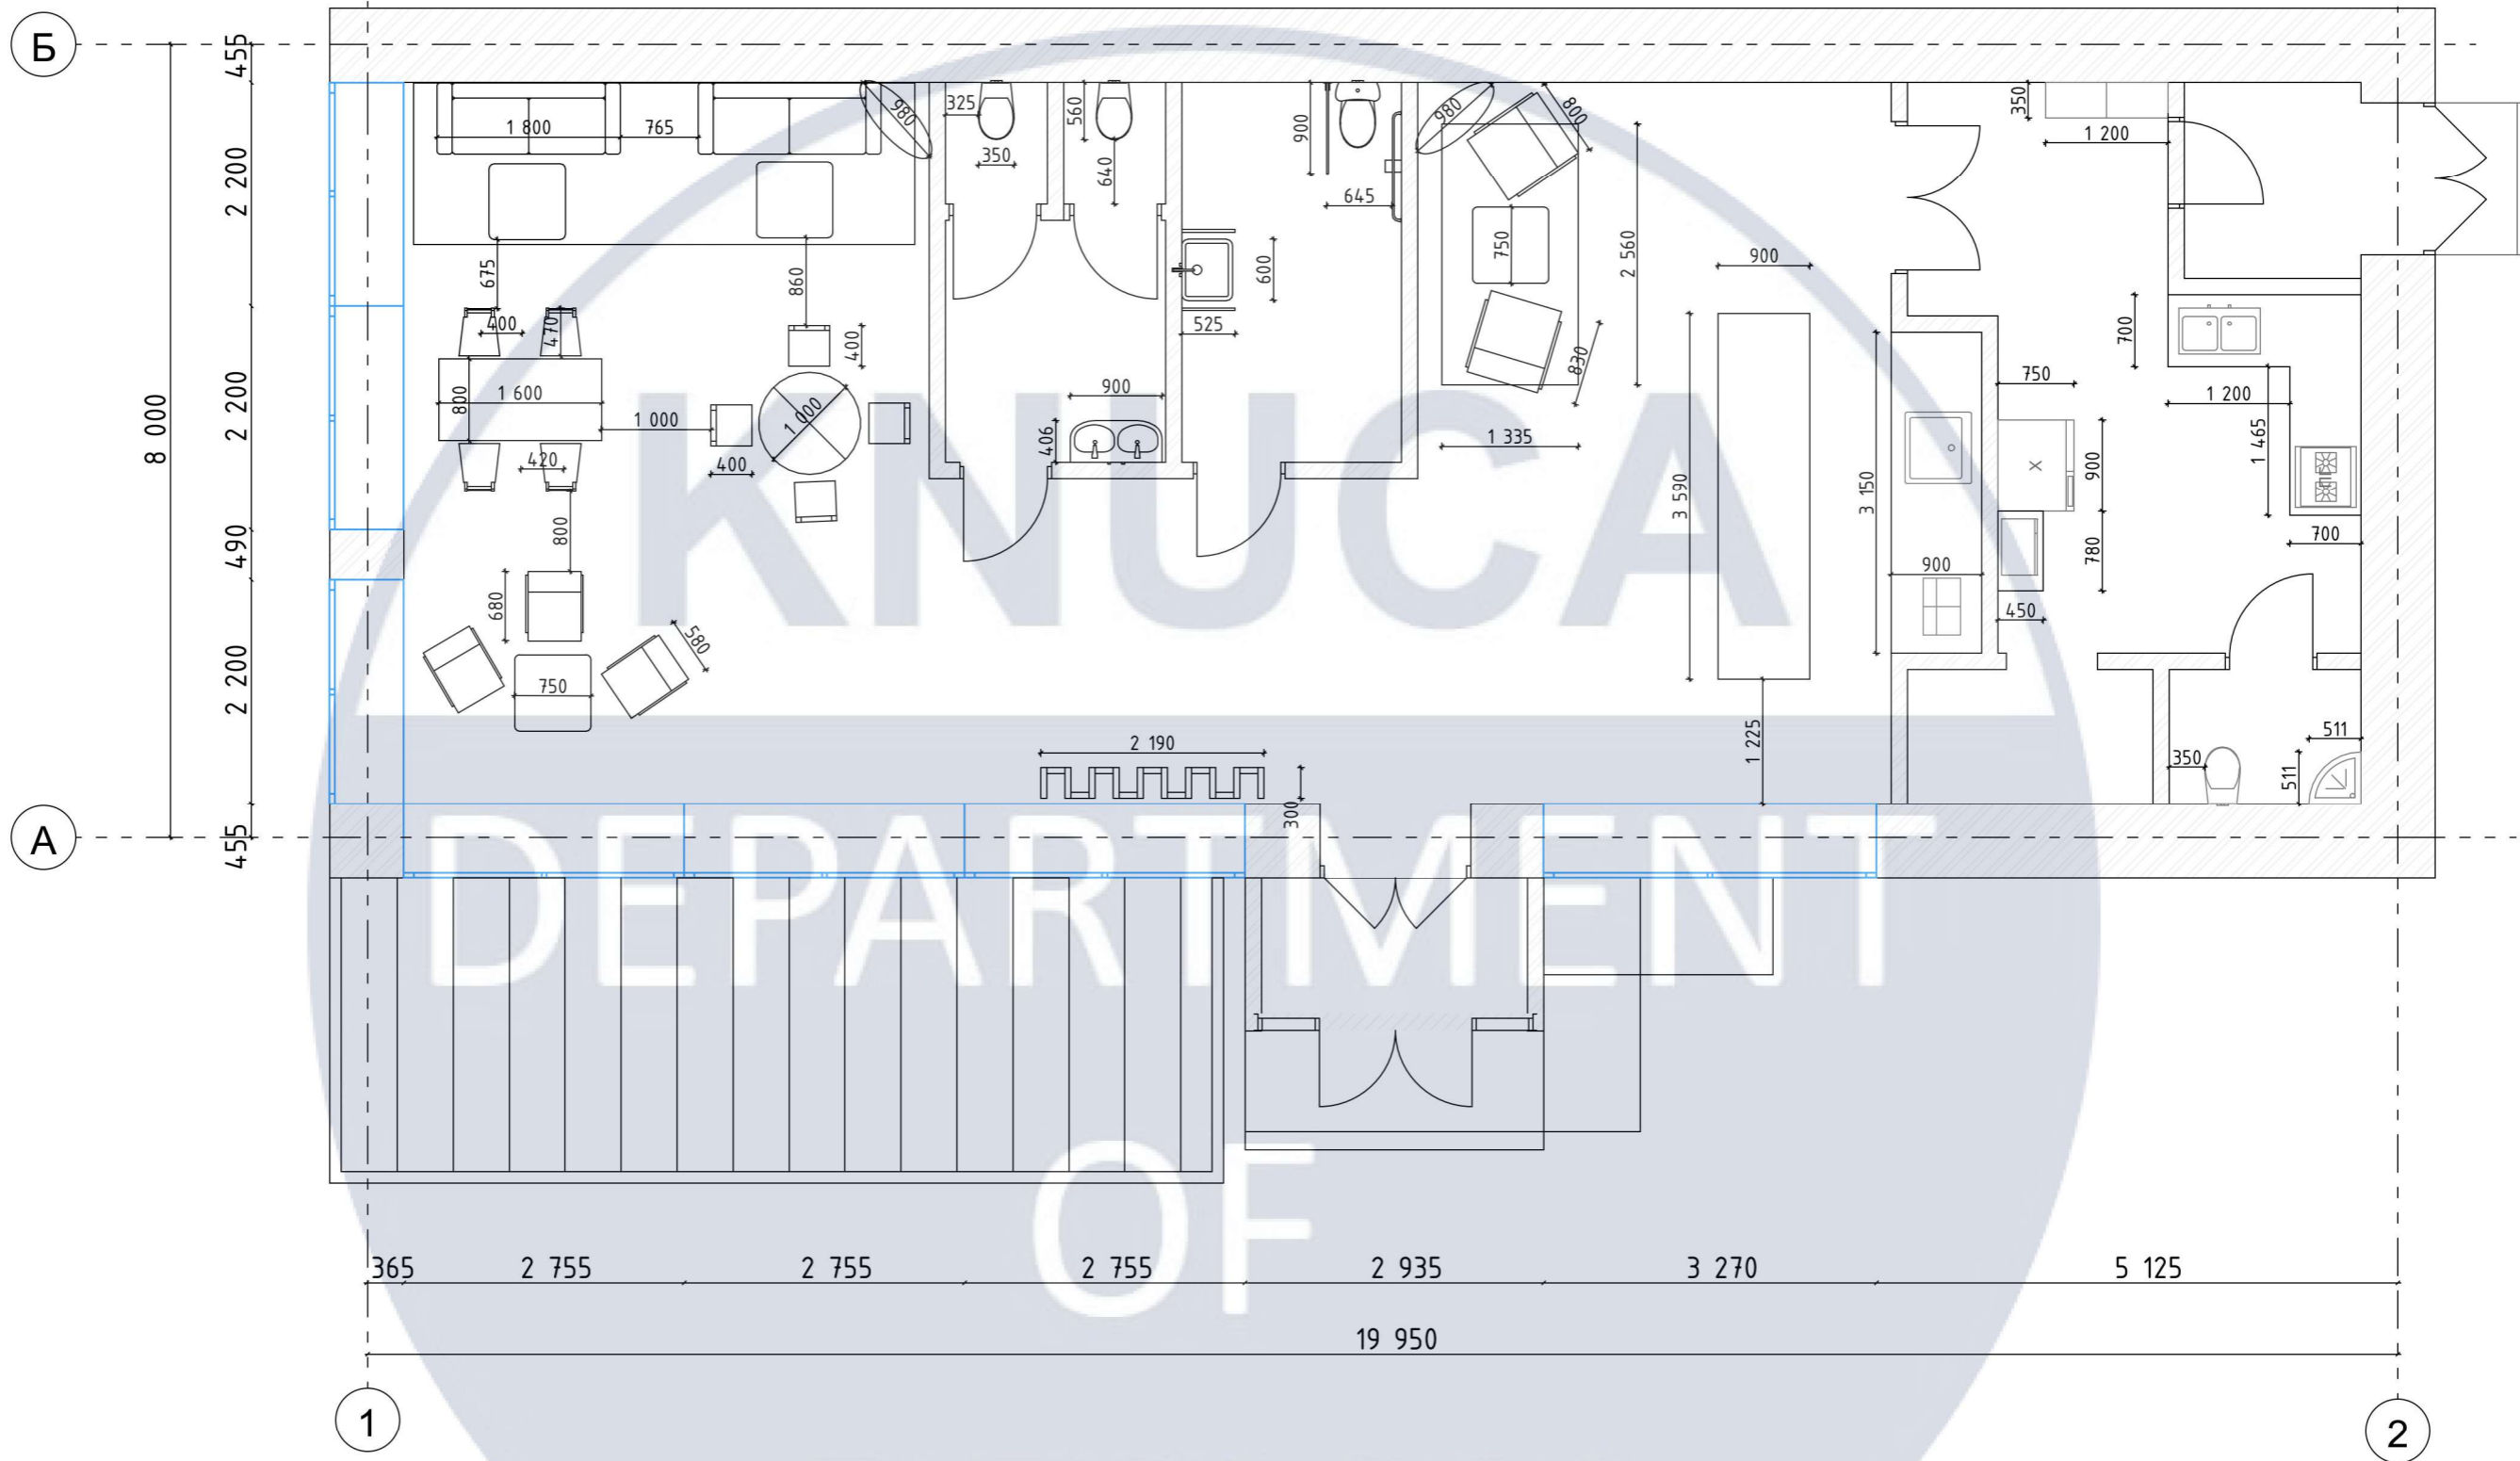

КНУБА 022 Дизайн 2023 ДН-20-3			
						Дизайн інтер'єру та обладнання тематичного кафе			
Зм.	Кіл.ч.	Арк.	№Док.	Підп.	Дата	Інтер'єр тематичного кафе	Стадія	Аркуш	Аркушів
Розробила	Керівник	Платонова	А.С.					12	29
						План меблів, М1:100	Архітектурний факультет