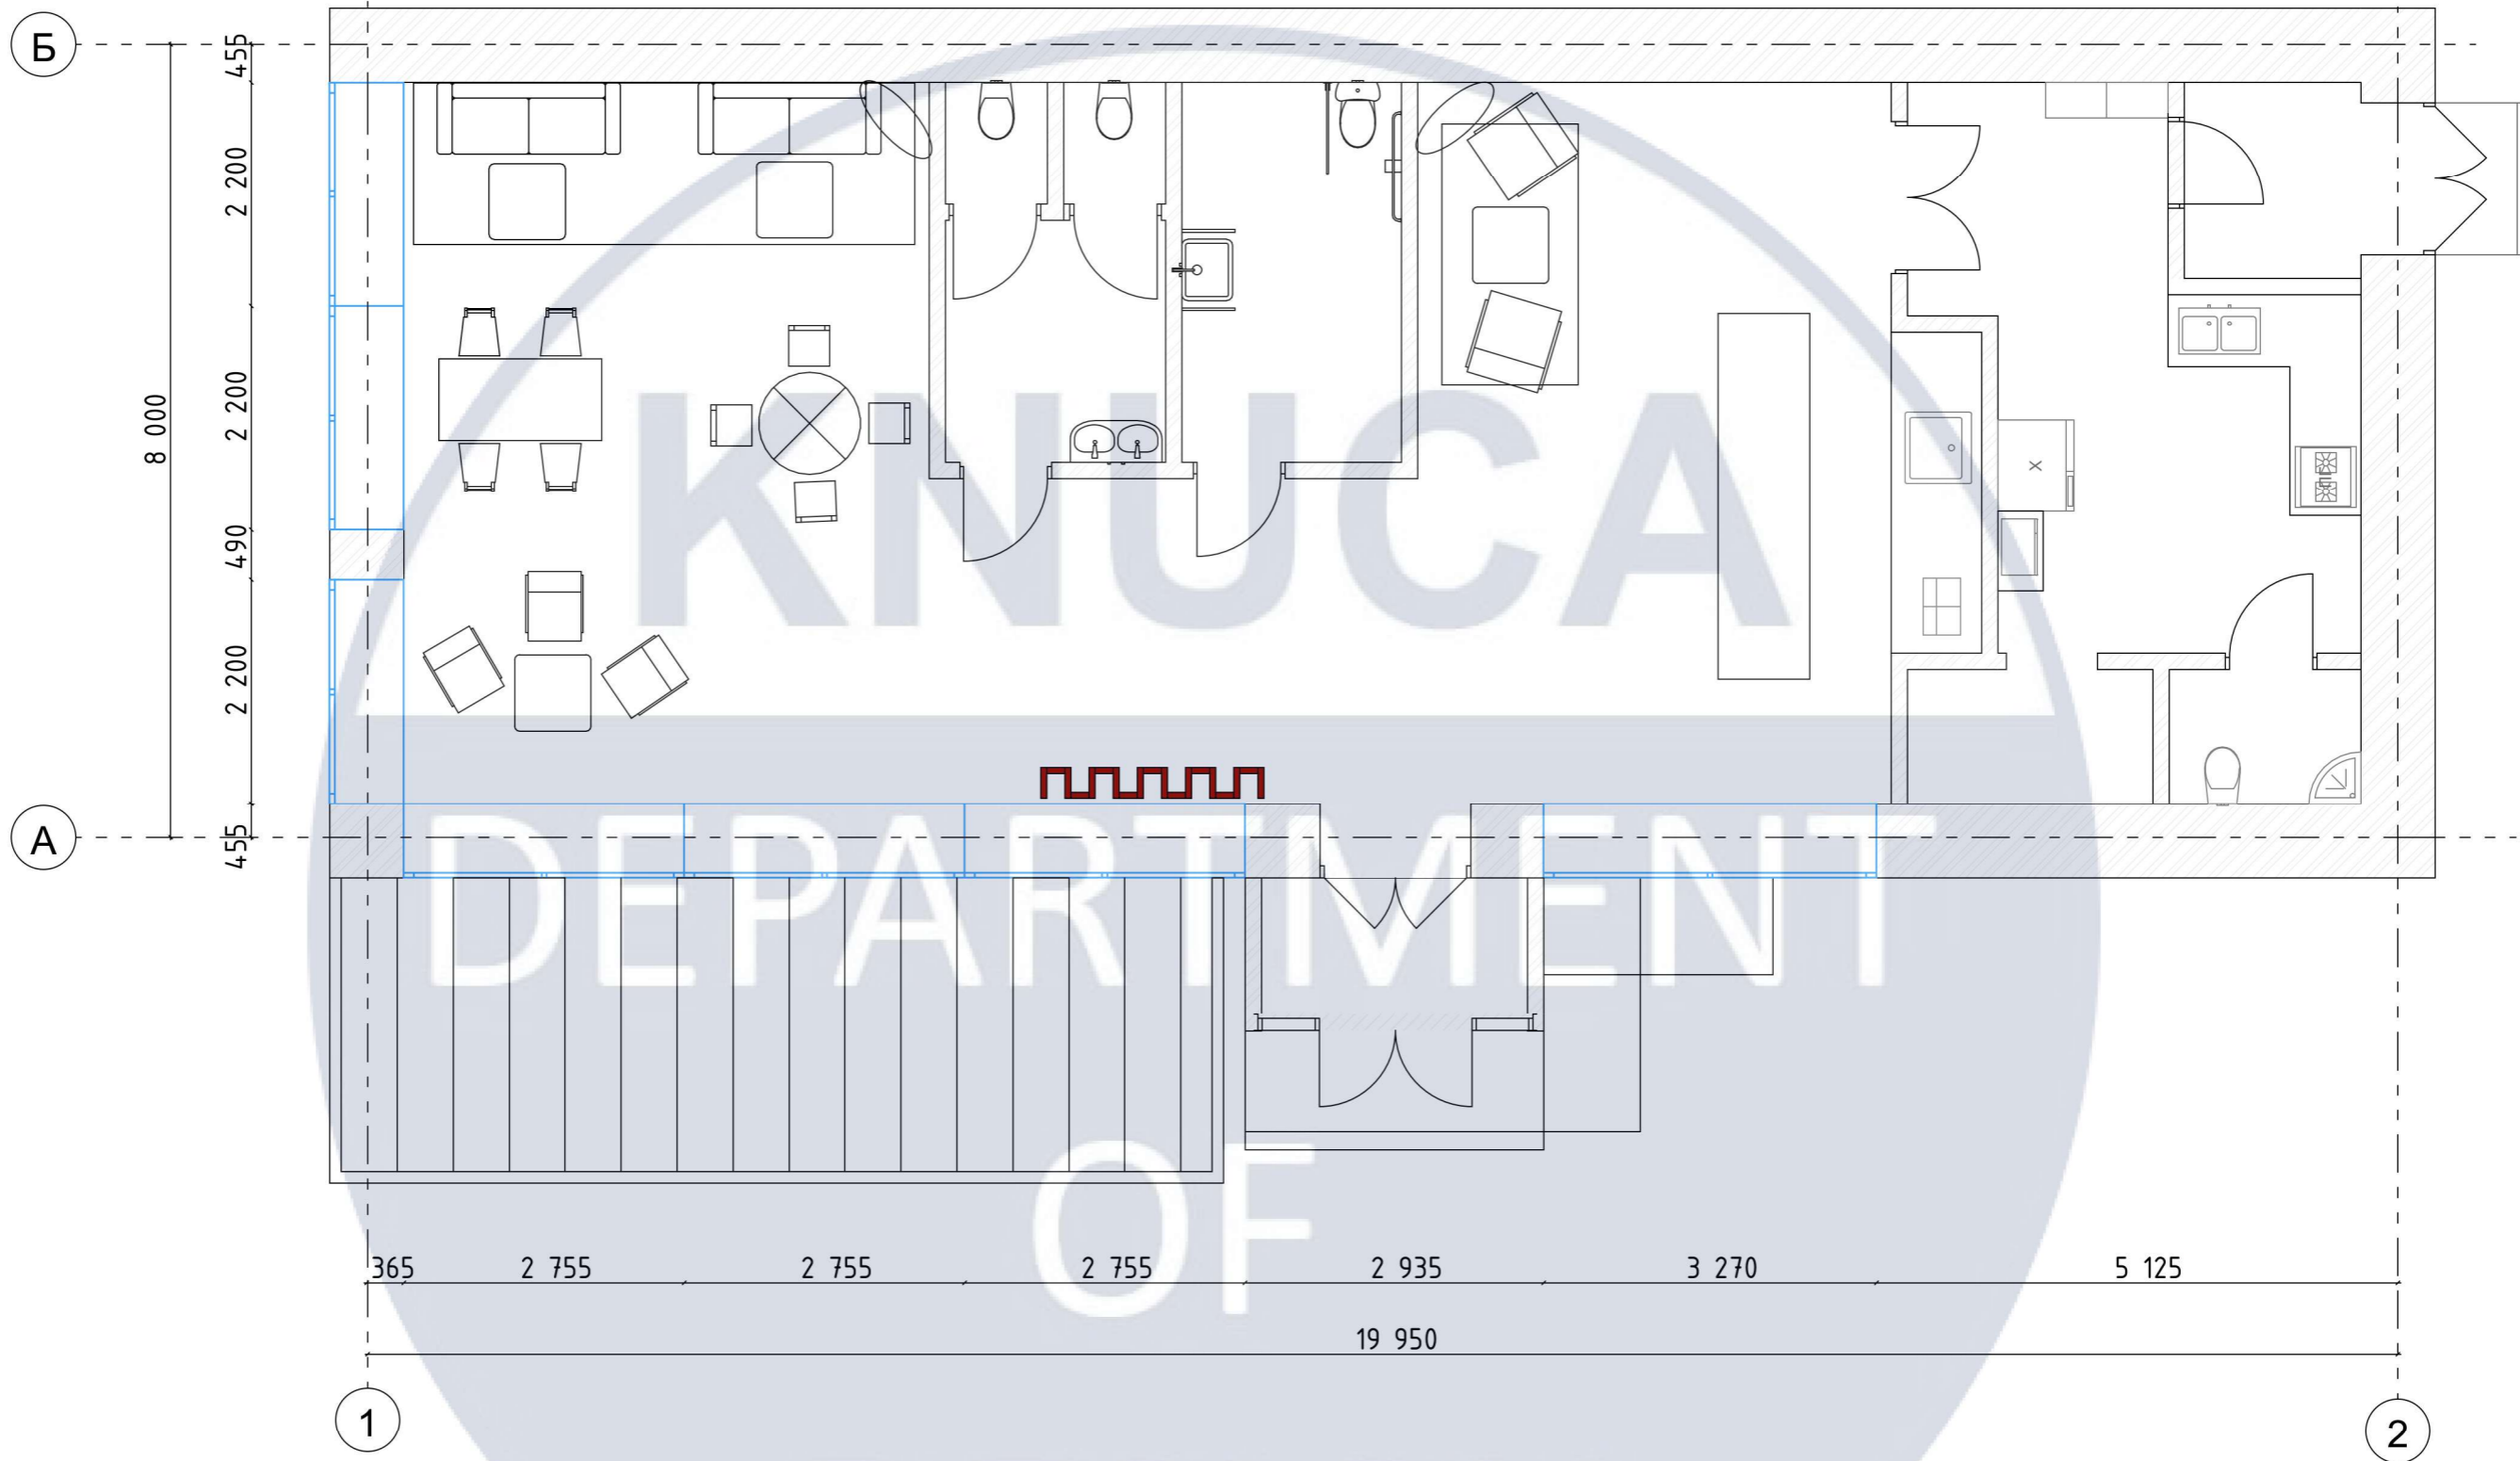

COFFEE	2.5
ESPRESSO	2.5
MACCHIATO	3
CAPPUCCINO	3.5
LATTE	4
MOCHA	5
HAND-POURED-COFFEE	5
TEA	3.5

КНУСА

DEPARTMENT

Розробка підставки для скейтбордів

OF

DESIGN

 Підставка для скейтбордів

						КНУБА 022 Дизайн 2023 ДН-20-3			
						Дизайн інтер'єру та обладнання тематичного кафе			
Зм.	Кіл.ч.	Арк.	№Док.	Підп.	Дата	Розробка підставки для скейтбордів	Стадія	Аркуш	Аркушів
Розробила	Керівник	Платонова	Ус В.Ф.	А.С.				24	29
						План розташування елемента мебелі, М1:100	Архітектурний факультет		