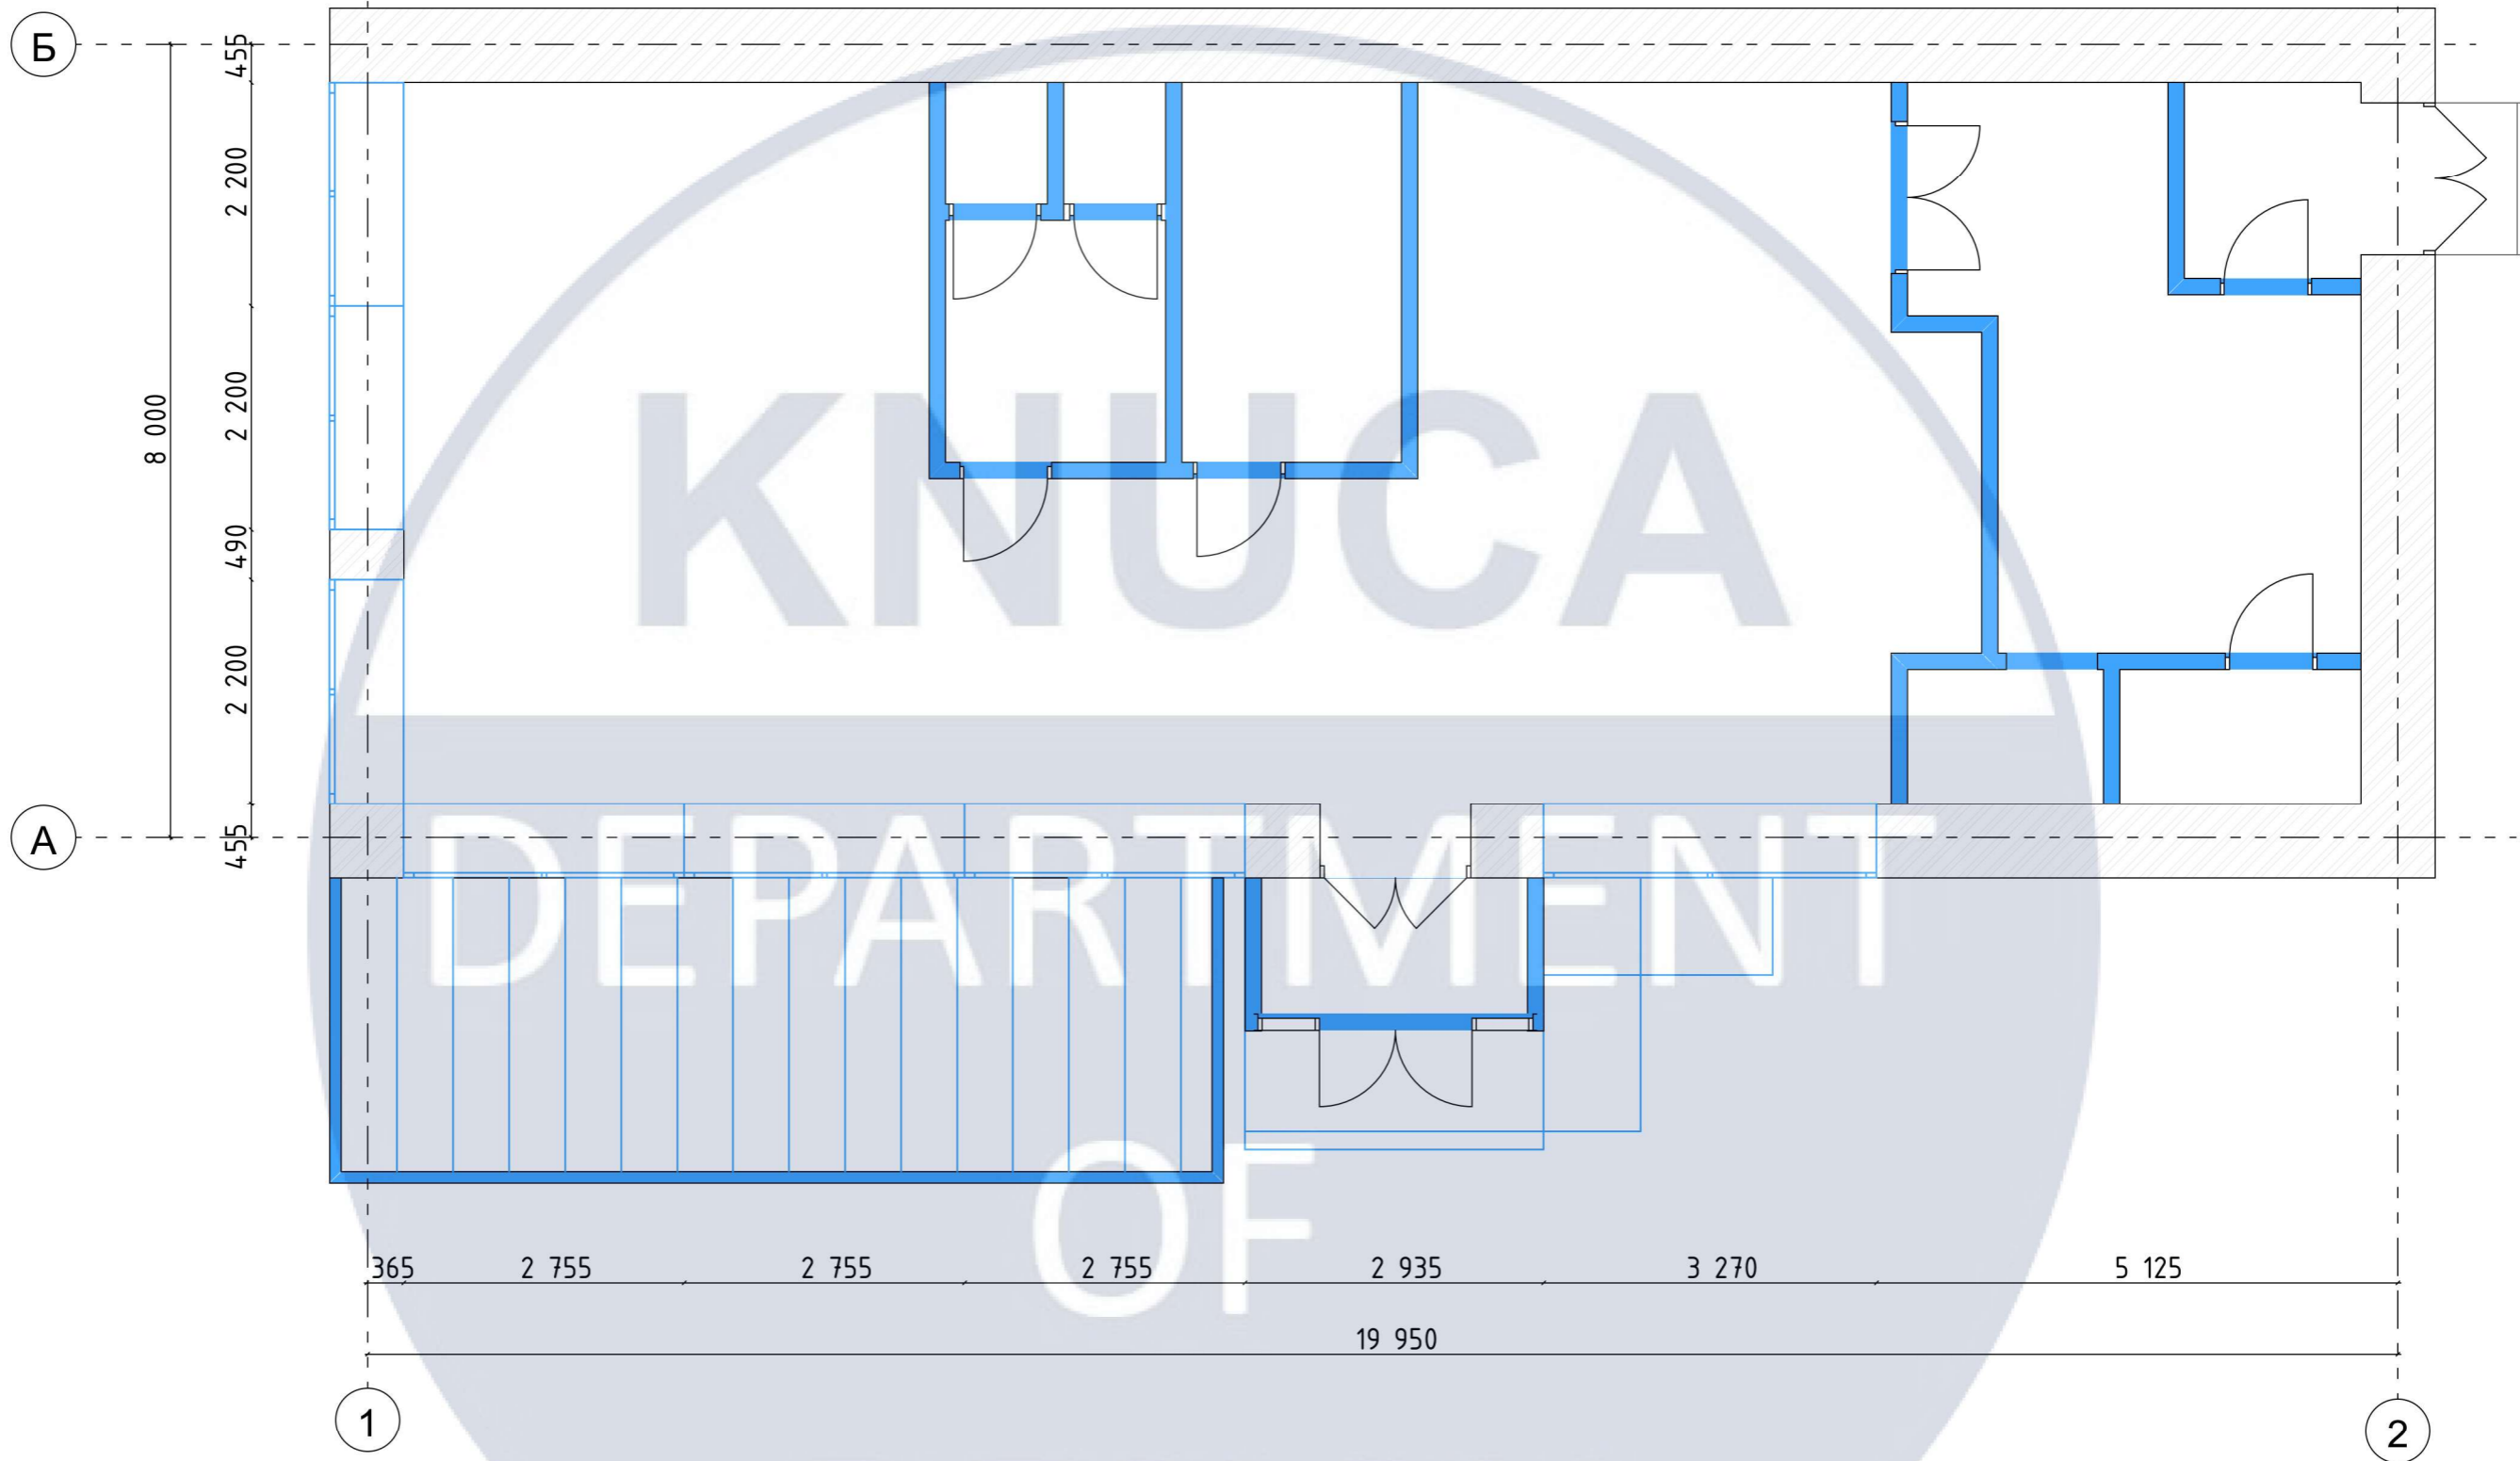

Монтаж

						КНУБА 022 Дизайн 2023 ДН-20-3			
						Дизайн інтер'єру та обладнання тематичного кафе			
Зм.	Кіл.ч.	Арк.	№Док.	Підп.	Дата	Інтер'єр тематичного кафе	Стадія	Аркуш	Аркушів
Розробила		Платонова	А.С.					9	29
Керівник		Ус В.Ф.				План монтажу, М1:100	Архітектурний факультет