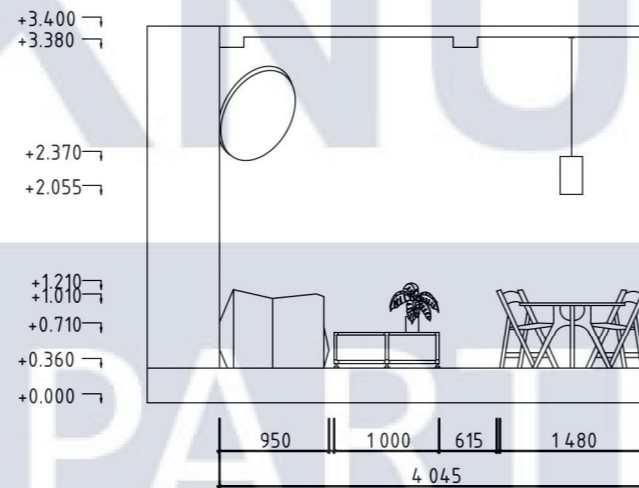

						КНУБА 022 Дизайн 2023 ДН-20-3			
						Дизайн інтер'єру та обладнання тематичного кафе			
Зм.	Кіл.ч.	Арк.	№Док.	Підп.	Дата	Інтер'єр тематичного кафе	Стадія	Аркуш	Аркушів
Розробила	Керівник	Платонова	А.С.					15	29
						План розгортки	Архітектурний факультет		

Розгортка 1-2

Розгортка 2-3

Розгортка 3-4

Розгортка 4-5

Розгортка 5-6

Розгортка 6-7

Розгортка 7-8

Розгортка 8-9