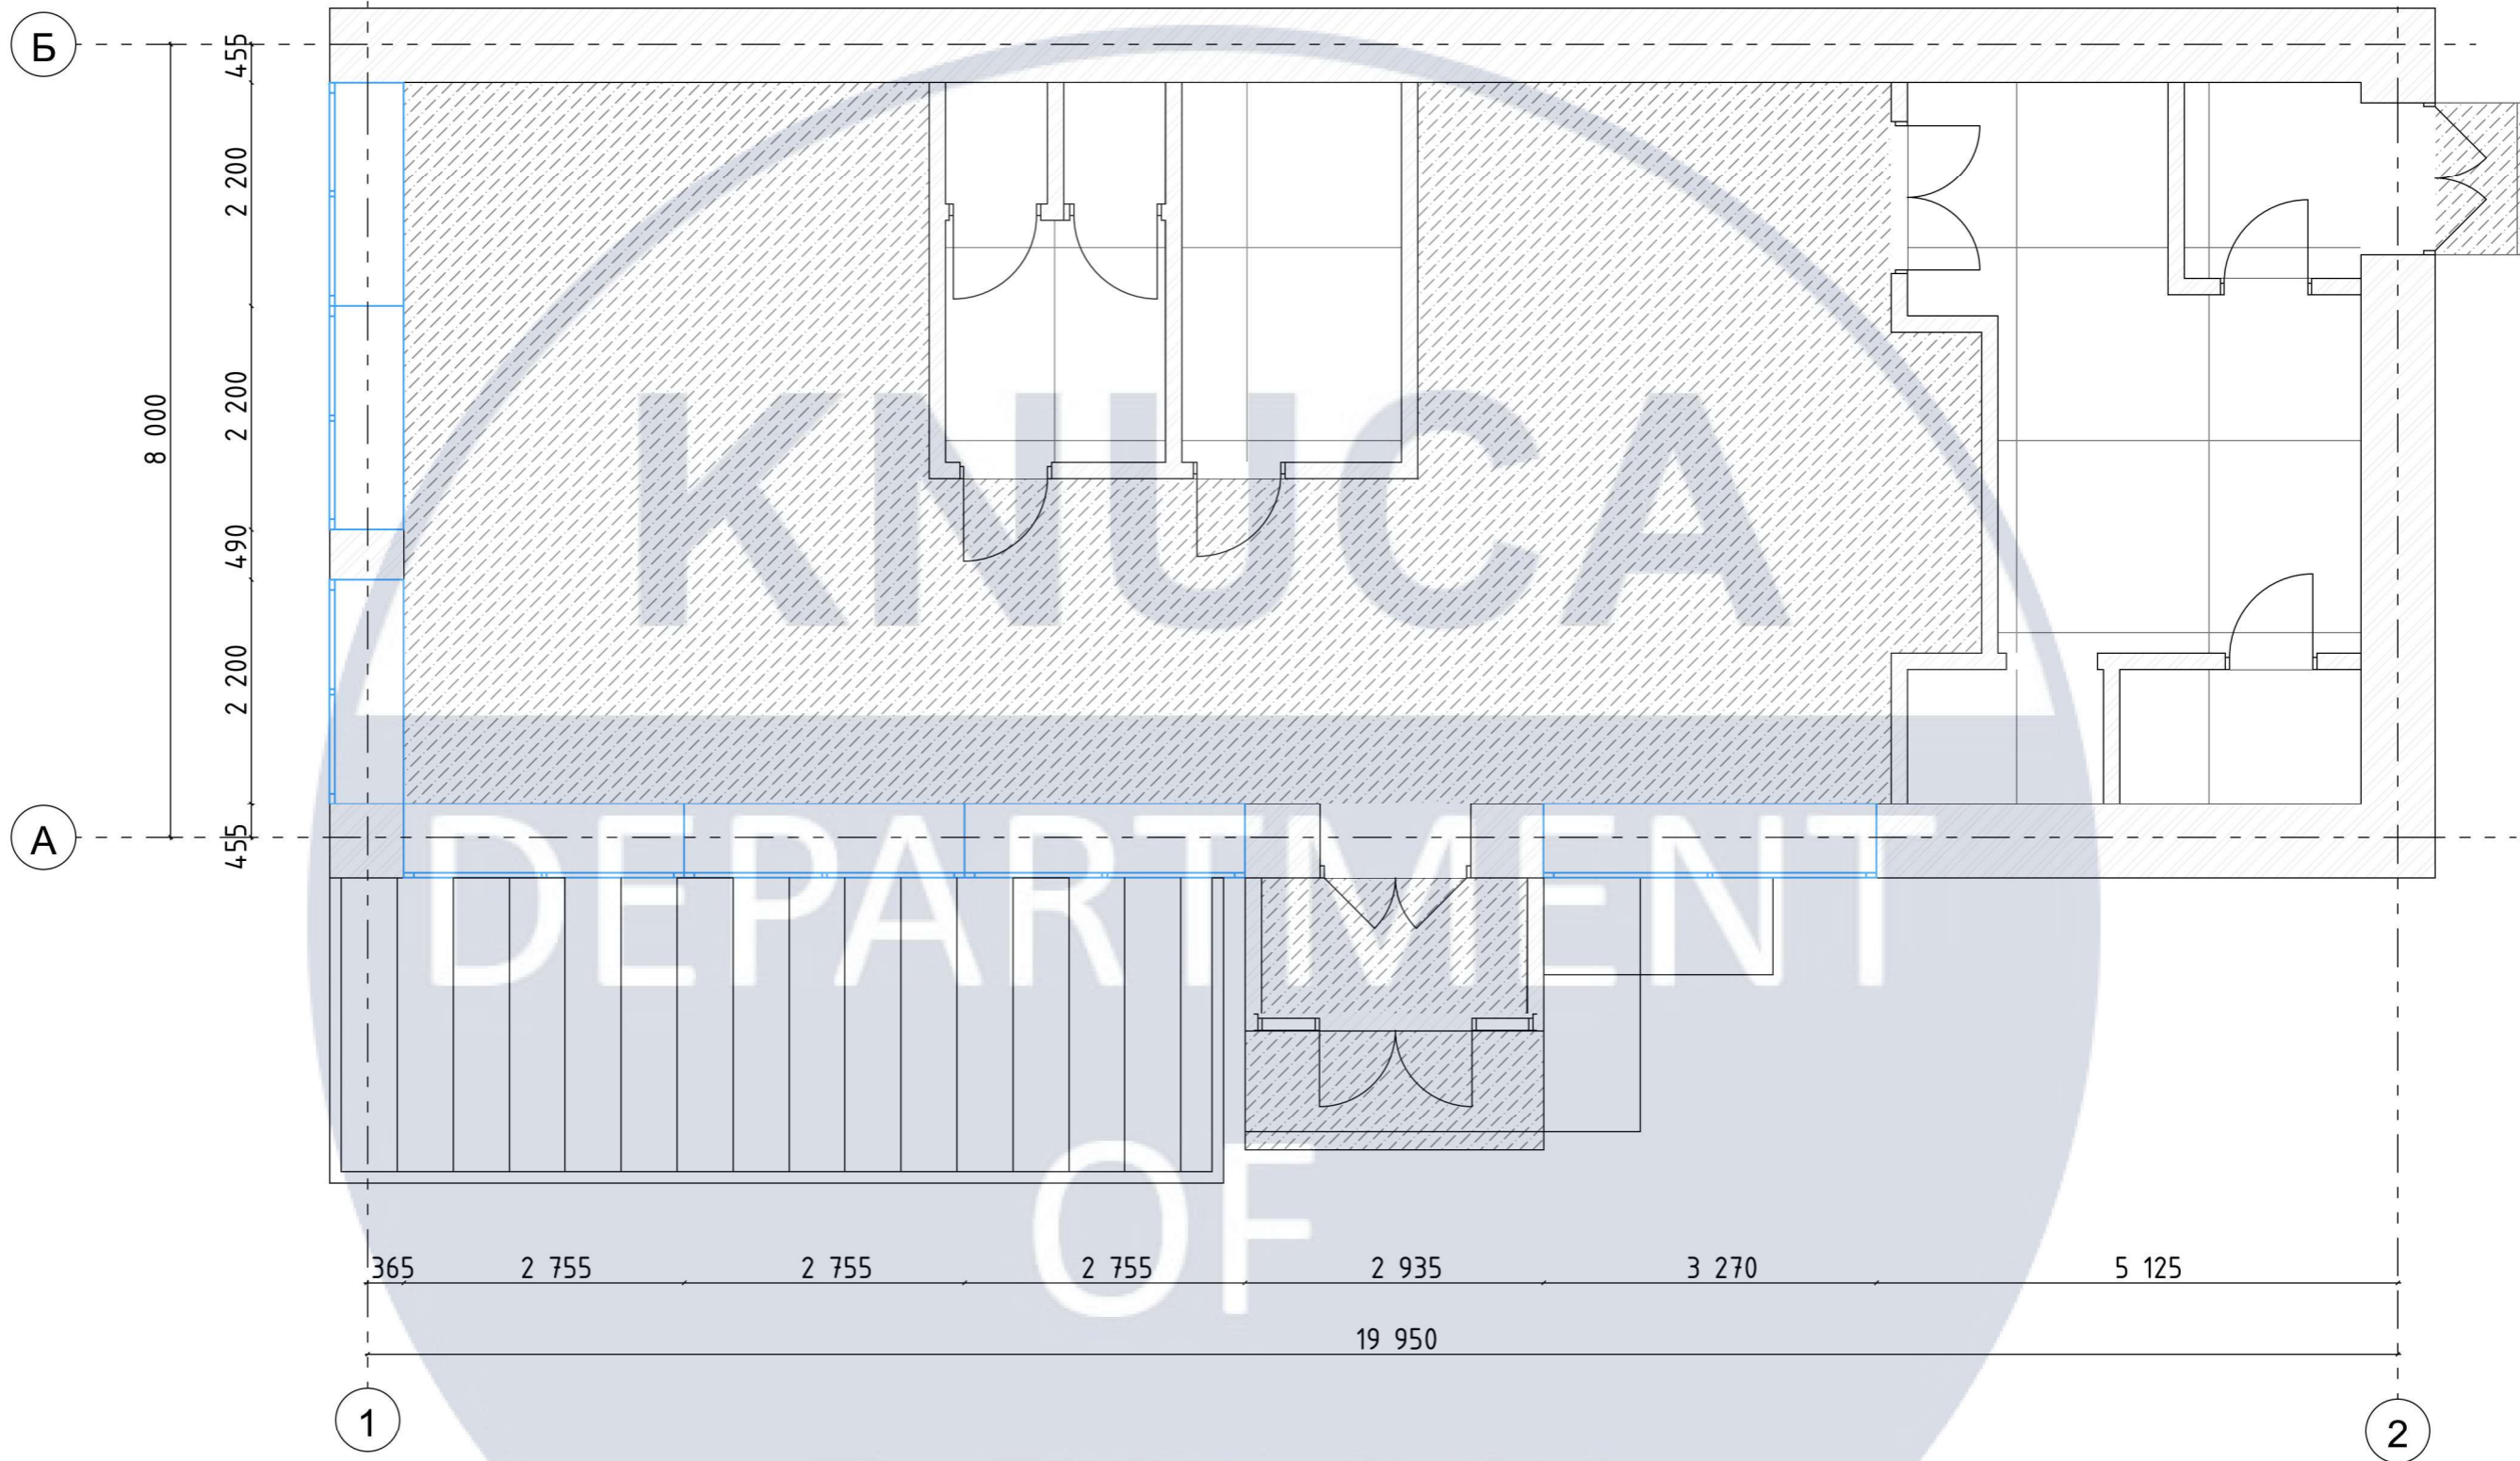

Умовні позначення:

- Бетонна підлога
- Керамогранітна плитка

Зм.	Кіл.ч.	Арк.	№Док.	Підп.	Дата
Розробила		Платонова	А.С.		
Керівник		Ус В.Ф.			

КНУБА 022 Дизайн 2023 ДН-20-3			
Дизайн інтер'єру та обладнання тематичного кафе			
Інтер'єр тематичного кафе	Стадія	Аркуш	Аркушів
		10	29
План підлоги, М1:100		Архітектурний факультет