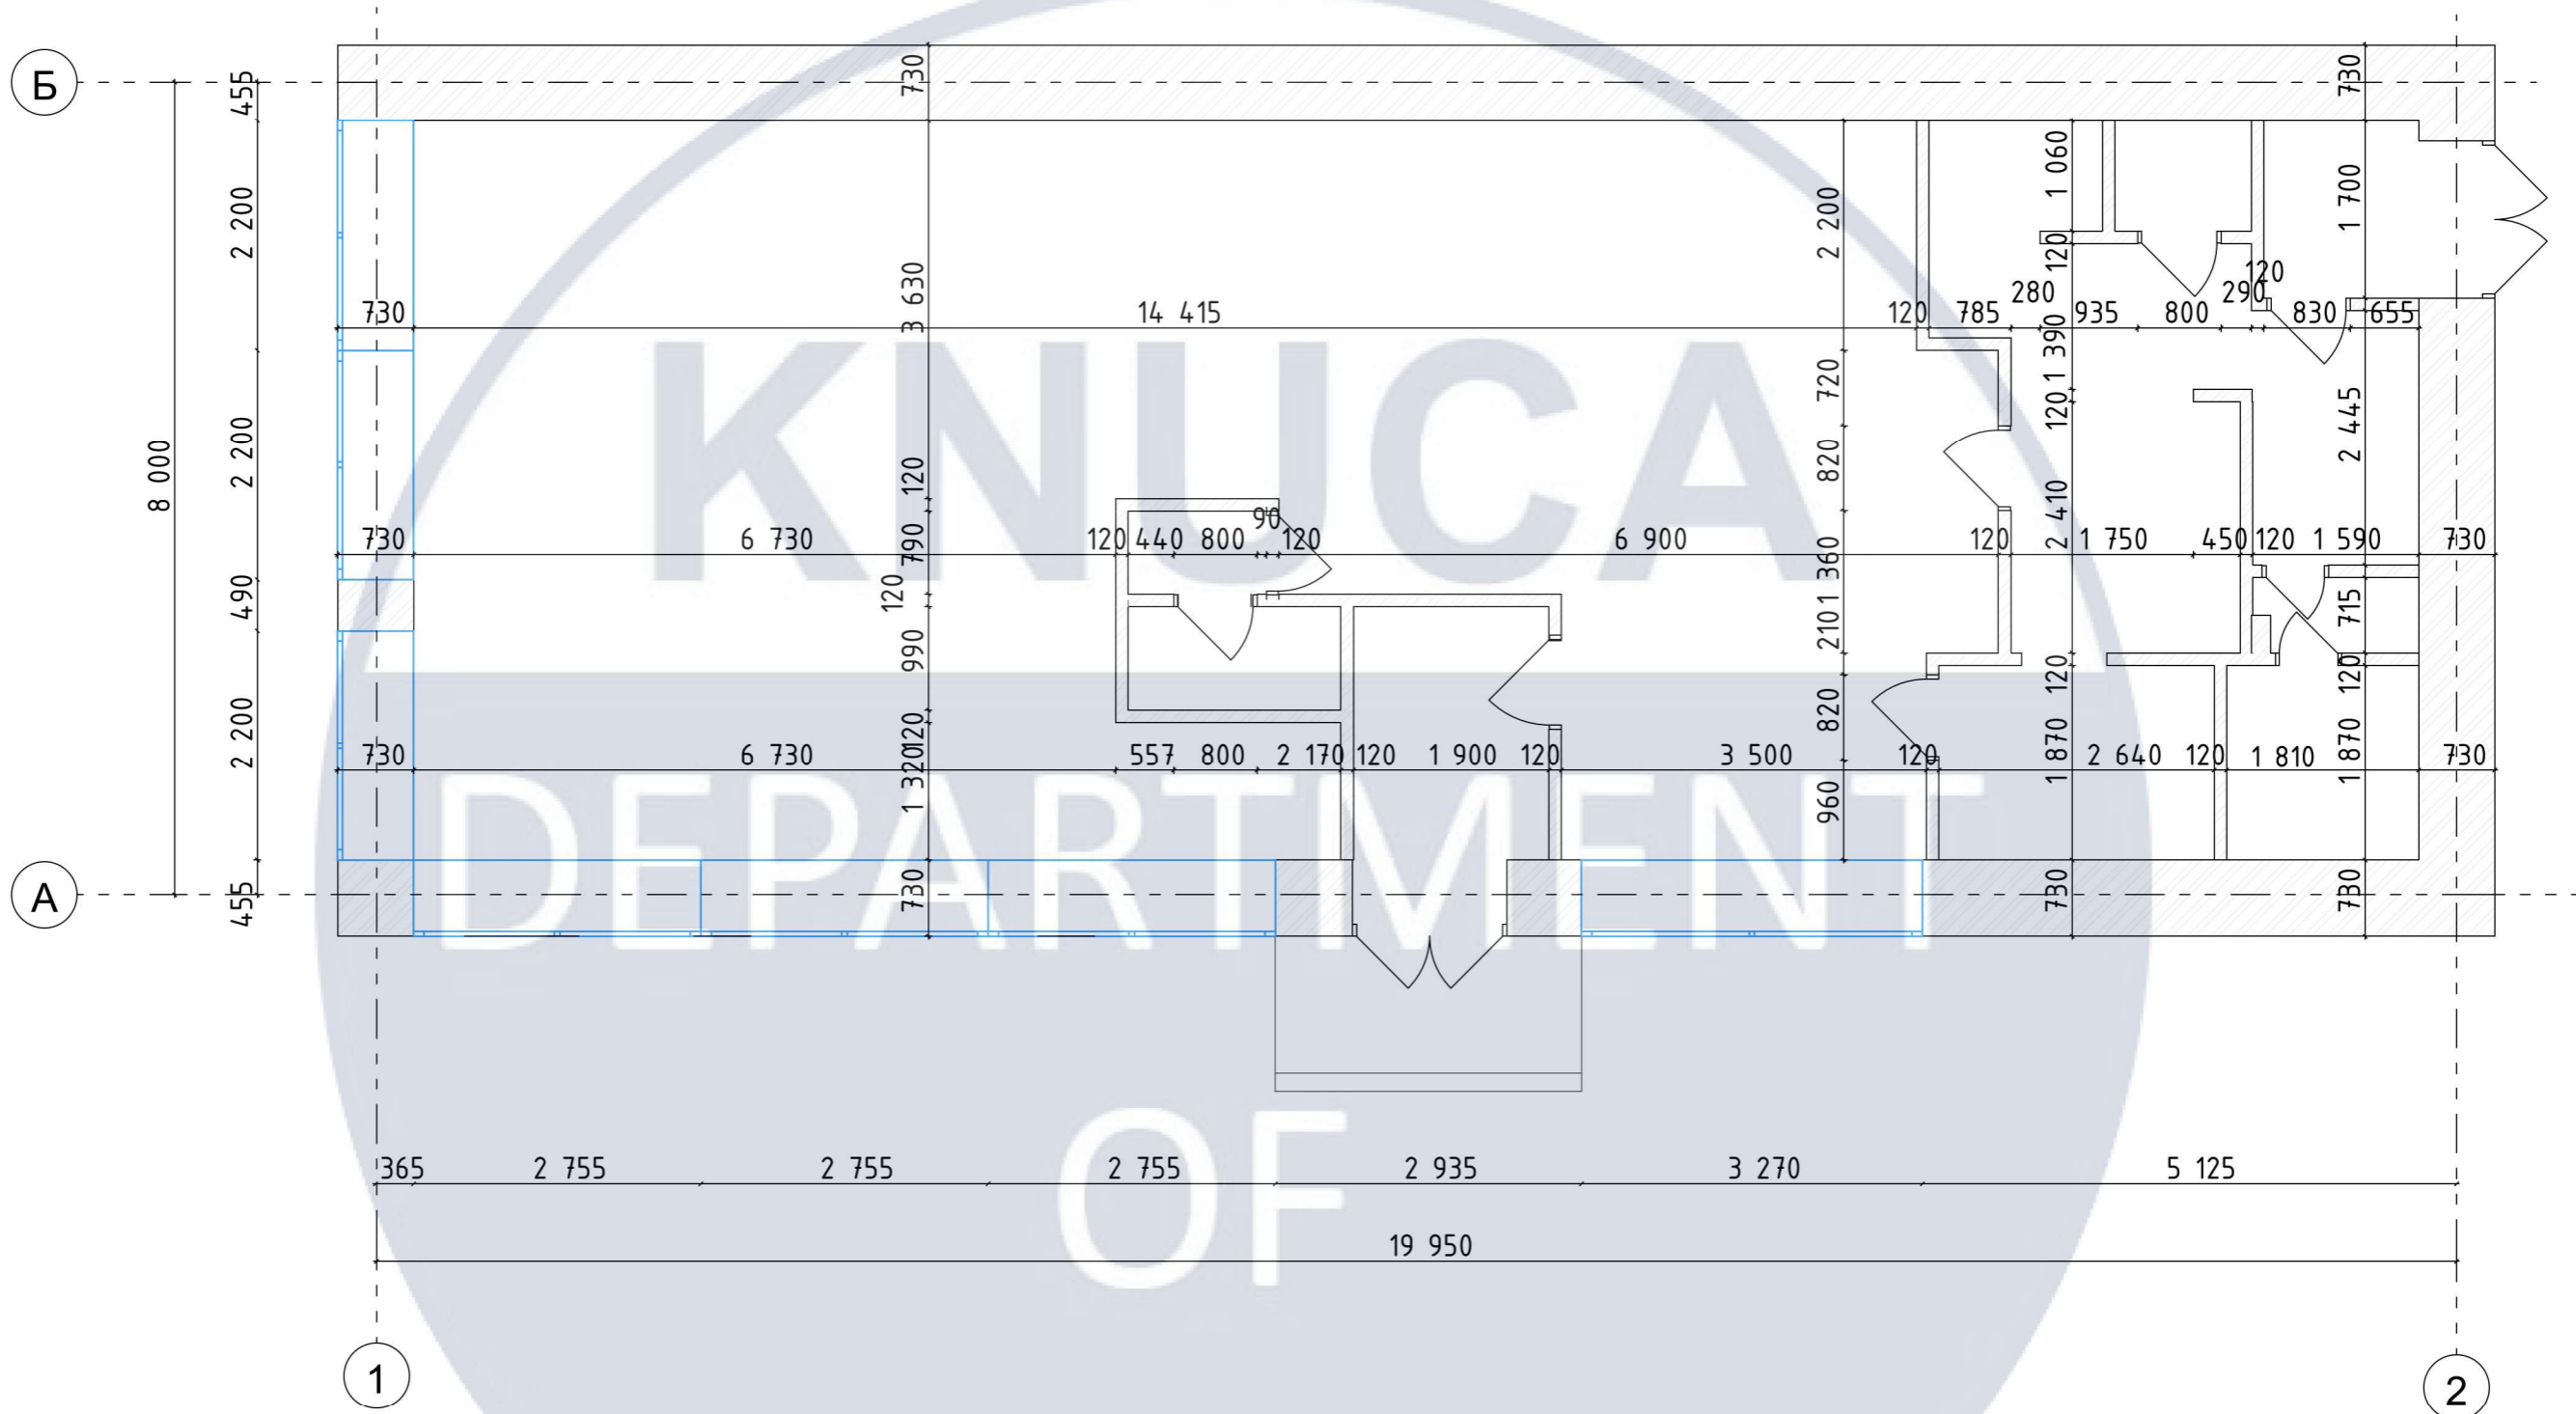

КНУБА 022 Дизайн 2023 ДН-20-3			
						Дизайн інтер'єру та обладнання тематичного кафе			
Зм.	Кіл.ч.	Арк.	№Док.	Підп.	Дата	Інтер'єр тематичного кафе	Стадія	Аркуш	Аркушів
Розробила	Платонова А.С.							7	29
Керівник	Ус В.Ф.					Обмірвальний план, М1:100	Архітектурний факультет