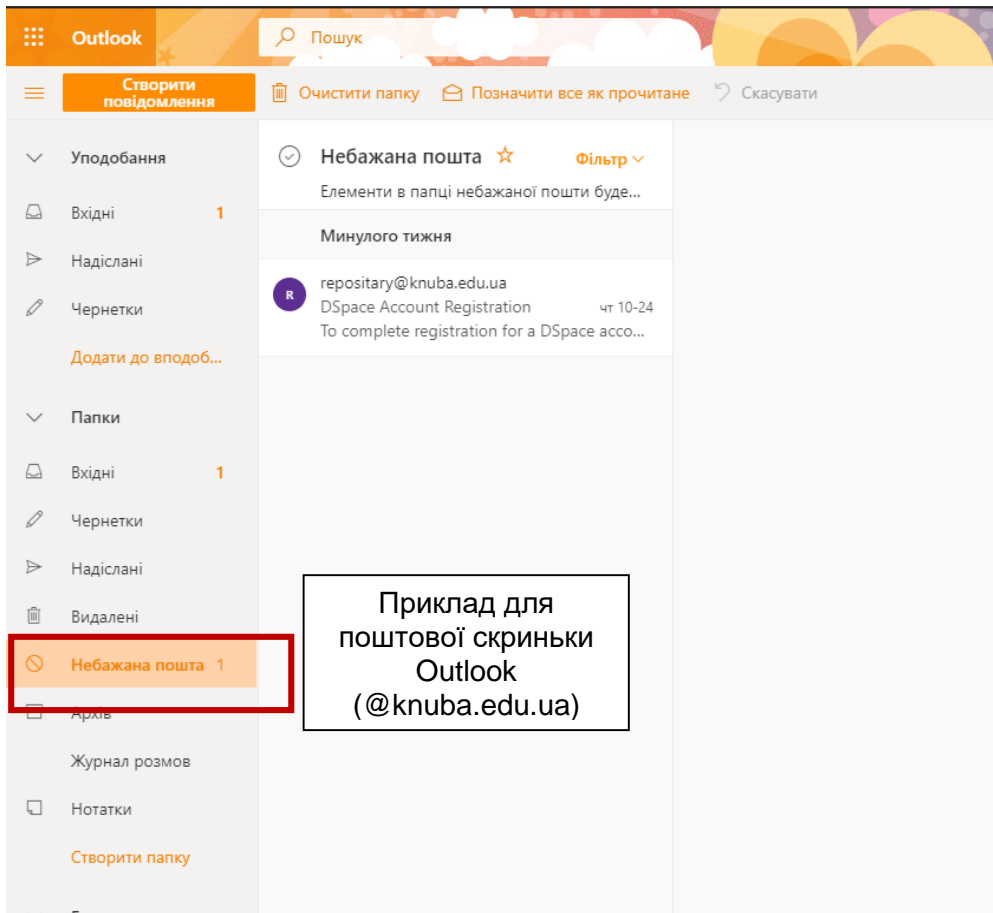

# Створення профіля (реєстрація)

Натисніть «Зареєструватися»

1 вкажіть вашу електронну адресу  
2 натисніть «Реєстрація»  
3 відкрийте поштову скриню, яку Ви вказали в п. 1 та відкрийте лист, що надійшов від DSpace

*repository@knuba.edu.ua*  
*DSpace Account Registration*

Приклад для поштової скриньки Outlook (@knuba.edu.ua)

Лист може потрапити у теку «СПАМ» або «Небажана пошта», тому обов'язково перевірте її.