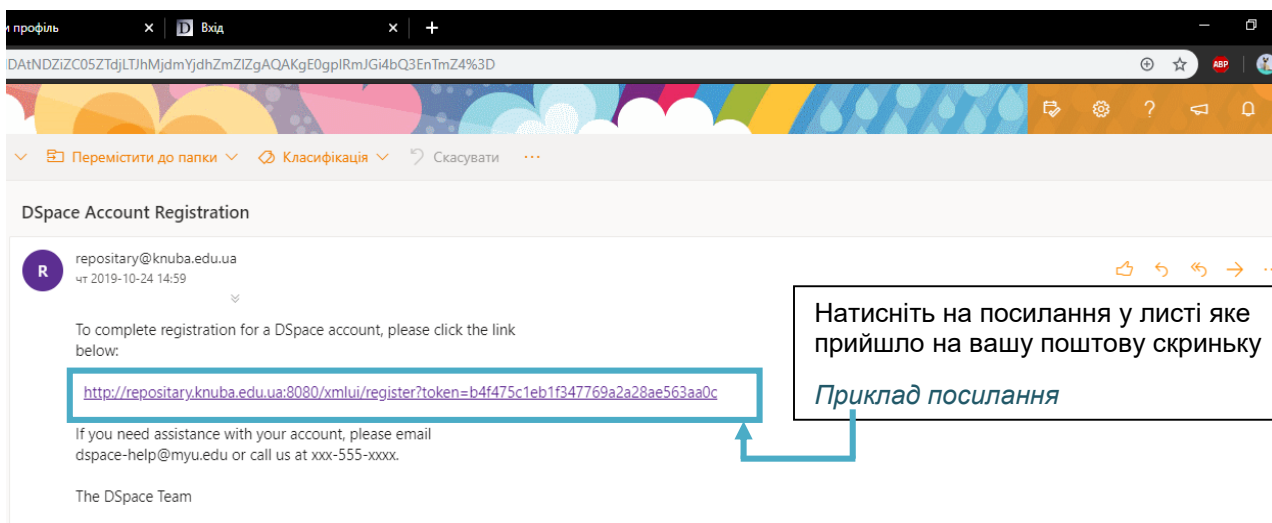

# Створення профіля (реєстрація)

Натисніть «Зареєструватися»

1 вкажіть вашу електронну адресу  
2 натисніть «Реєстрація»  
3 відкрийте поштову скриню, яку Ви вказали в п. 1 та відкрийте лист, що надійшов від DSpace

*repository@knuba.edu.ua*  
*DSpace Account Registration*

Приклад для поштової скриньки Outlook (@knuba.edu.ua)

Лист може потрапити у теку «СПАМ» або «Небажана пошта», тому обов'язково перевірте її.