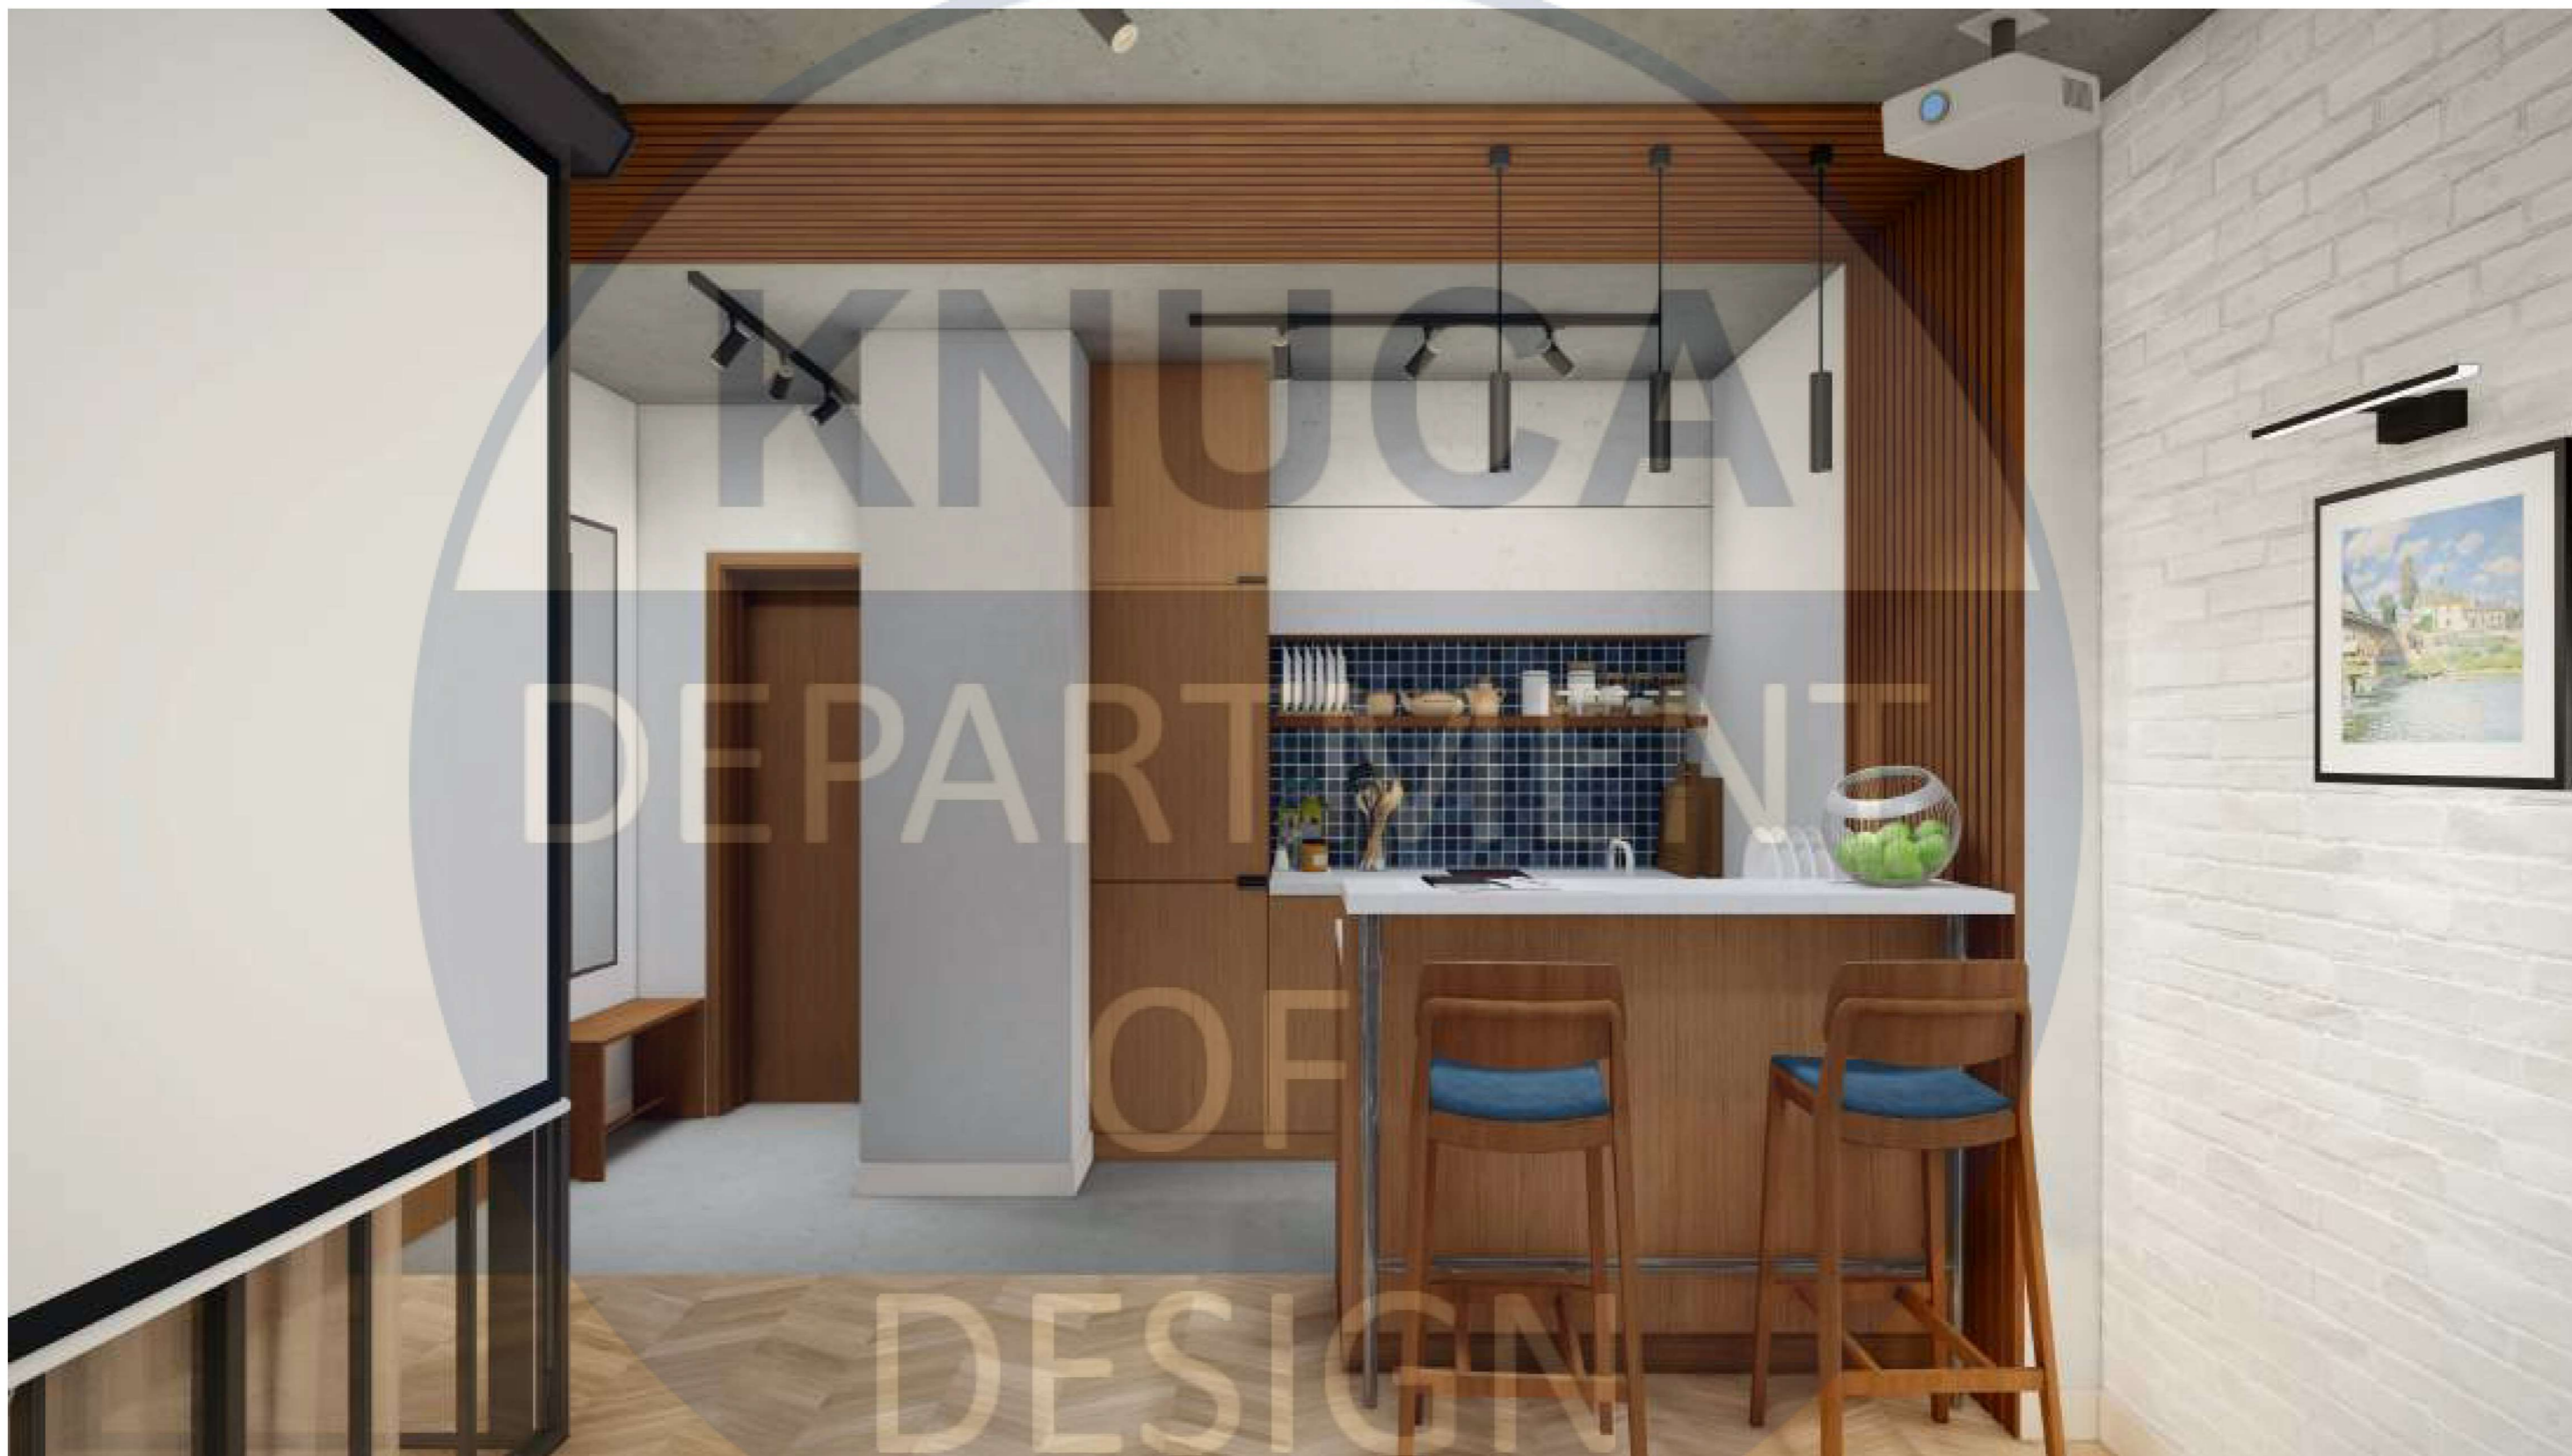

Специфікація матеріалів

№	Найменування	Зображення	Виробник	Використання
1	Паркет Французька ялінка		Pro floor Посилання на продукт: https://profloor.com.ua/parquet-doska/barlinek-caramel-chevron	Підлога
2	Мікроцемент		Isomat Посилання на продукт: https://ultrafloor.com.ua/mikrotsement-durocet-deco-25kh-bilyi-ral-finish-dlia-stin/	Підлога, стеля
3	Керамічна плитка 500x500		Оросзно Посилання на продукт: https://leoceramika.com/product/plitka-keramogranitna-essenza-terazzo-satin-420x420x8-oroszno_1881186	Стіни, підлога
4	Керамічна плитка 40x40		Котто Кераміка Посилання на продукт: https://leoceramika.com/product/mozayika-gmp-0425039-s-print-39-300300x4-kotto-keramika_326654	Стіни
5	Штукатурка		Glinko Посилання на продукт: https://glinko.com.ua/index.php?item=products&sub=2&id=7	Стіни
6	Цегла		Арт-декор Посилання на продукт: https://epicentrk.ua/ua/shop/plitka-gipsovaya-pryamaya-loft-klassik-0-4-kv-m.html	Стіни

Специфікація освітлювальних приборів

№	Найменування	Зображення	Виробник	К-сть
1	Бра CEZANNE LED S		Nowodvorski Посилання на продукт: https://www.nowodvorski.com/en/offer/bathroom-mirror-wall-lamp-cezanne-led-s-3000k-10668,10462	3
2	Шинопровід 4100001-112B		VASMAR Посилання на продукт: https://www.vasmar.com.ua/product/4100001-112b-shynoprovid-nakladnyj/	6
3	Трековий світильник 4000032-2-20W3K-M-B		VASMAR Посилання на продукт: https://www.vasmar.com.ua/product/4000032-2-20w3k-m-b-trekovyj-svitylnyk/	20
4	Підвісний світильник 1500075PL-01B		VASMAR Посилання на продукт: https://www.vasmar.com.ua/product/1500075pl-01b-pidvisnyj-svitylnyk/	7
5	Точковий світильник 53360		VASMAR Посилання на продукт: https://www.lampa.ua/katalog/53360.html?gad_source=1&gclid=CjwKCAjw65-zBhBkEiwAjrQRMHKD0i8J7s4oZ1rShpB9cys8L6deu-jJw0Nbm2JuRe33700drjncWRoCjDMQAvD_BwE	4

						КНУБА 022 Дизайн 2024 ДН-20-4 ДП		
						Дизайн інтер'єру та унедлювання сучасного молодіжного житла		
Змін.	Кільк.	Арк.	№ док	Підпис	Дата			
						Інтер'єр квартири		
						Стадія	Аркуш	Аркушів
						Н	14	25
						Архітектурний факультет