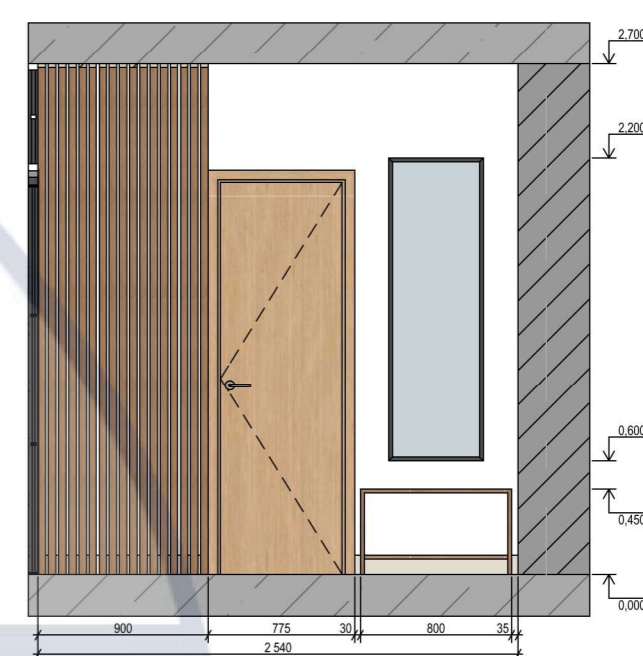

Розгортка 16-17 М 1:40