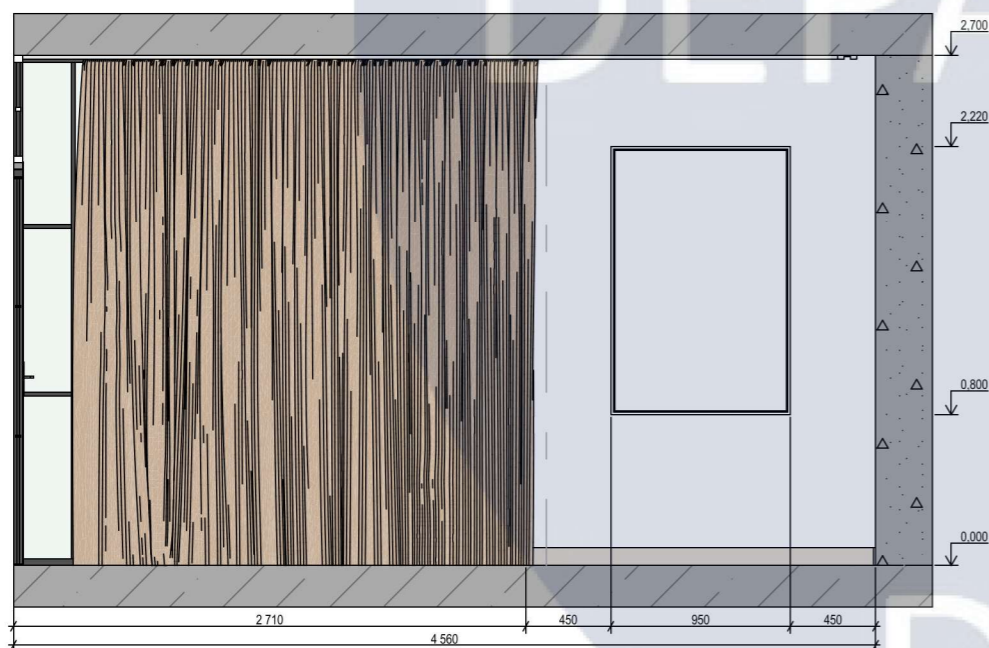

Розгортка 5-6 М 1:40

Розгортка 6-7 М 1:40

Розгортка 7-8 М 1:40

Розгортка 8-6 М 1:40

						КНУБА 022 Дизайн 2024 ДН-20-4 ДП			
						Дизайн інтер'єру та умеблювання сучасного молодіжного житла			
Змін.	Кільк.	Арк.	№ док	Підпис	Дата	Інтер'єр квартири	Стадія	Аркуш	Аркушів
							Н	9	25
						Розгортки спальні М 1:40	Архітектурний факультет		