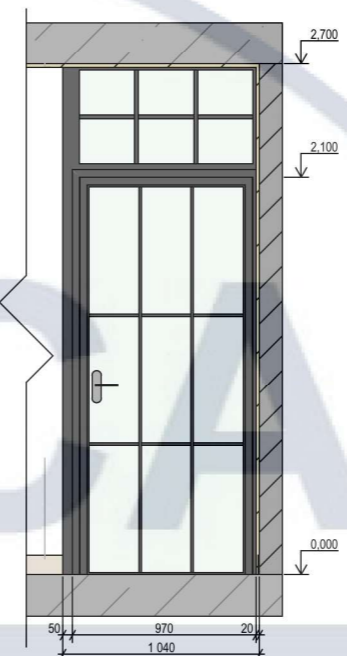

Розгортка 15-16 М 1:40