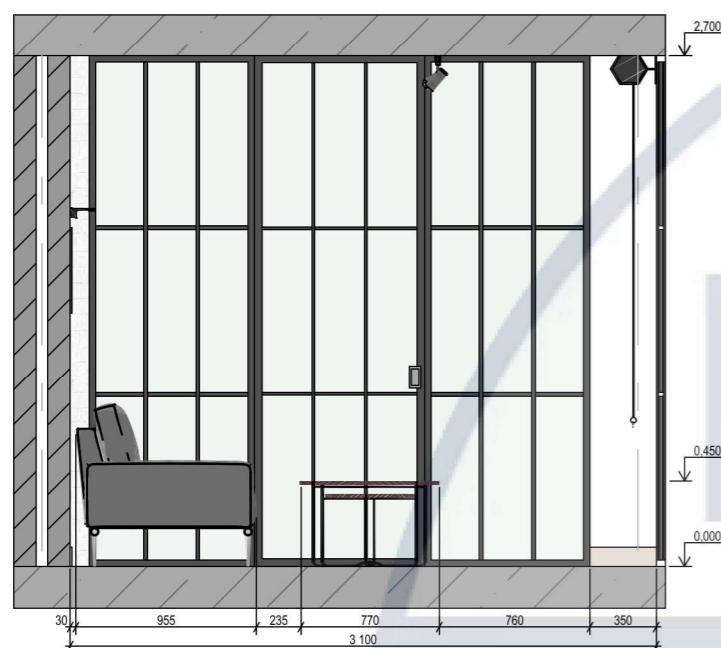

Розгортка 13-14 М 1:40