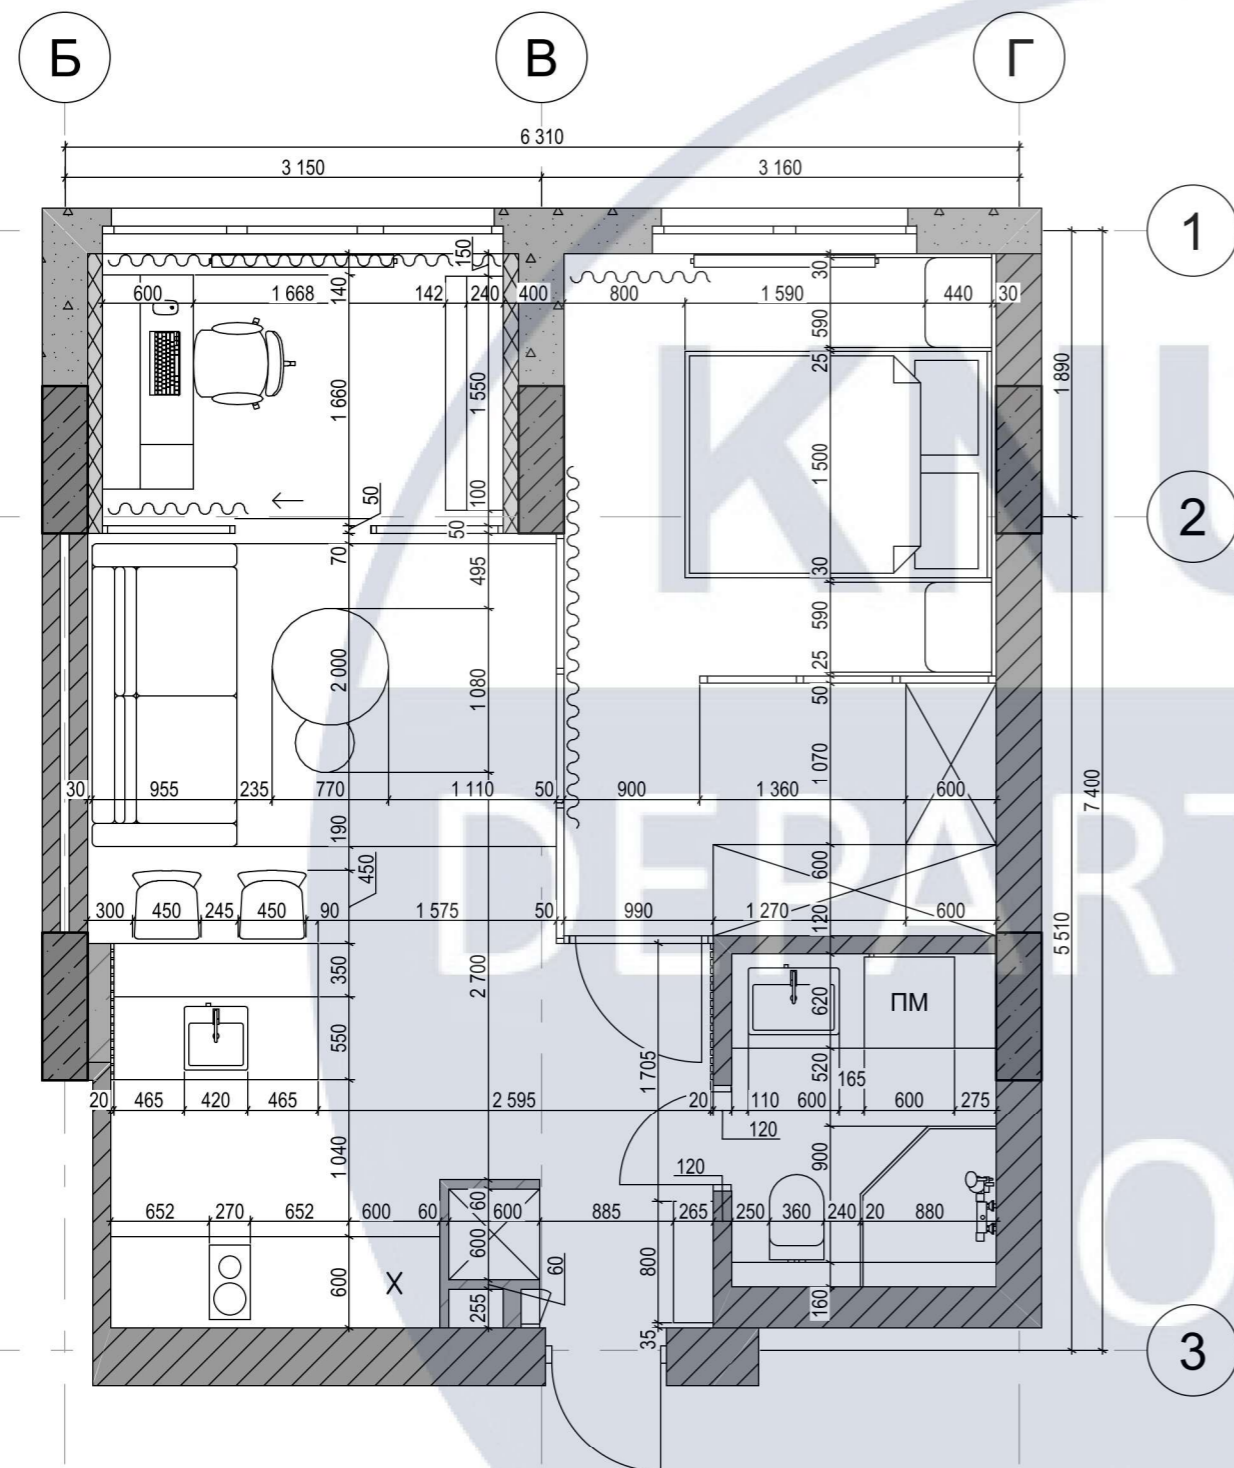

# План поверху будівлі М 1:100

						КНУБА 022 Дизайн 2024 ДН-20-4 ДП			
						Дизайн інтер'єру та умеблювання сучасного молодіжного житла			
Змін.	Кільк.	Арк.	№ док	Підпис	Дата	Інтер'єр квартири	Стадія	Аркуш	Аркушів
							Н	4	25
						План поверху будівлі М 1:100		Архітектурний факультет	

План меблів та обладнання М 1:50

План маркування розгортки М 1:50

						КНУБА 022 Дизайн 2024 ДН-20-4 ДП		
						Дизайн інтер'єру та умеблювання сучасного молодіжного житла		
Змін.	Кільк.	Арк.	№ док	Підпис	Дата			
						Інтер'єр квартири		
						Стадія	Аркуш	Аркушів
						Н	7	25
						Архітектурний факультет		