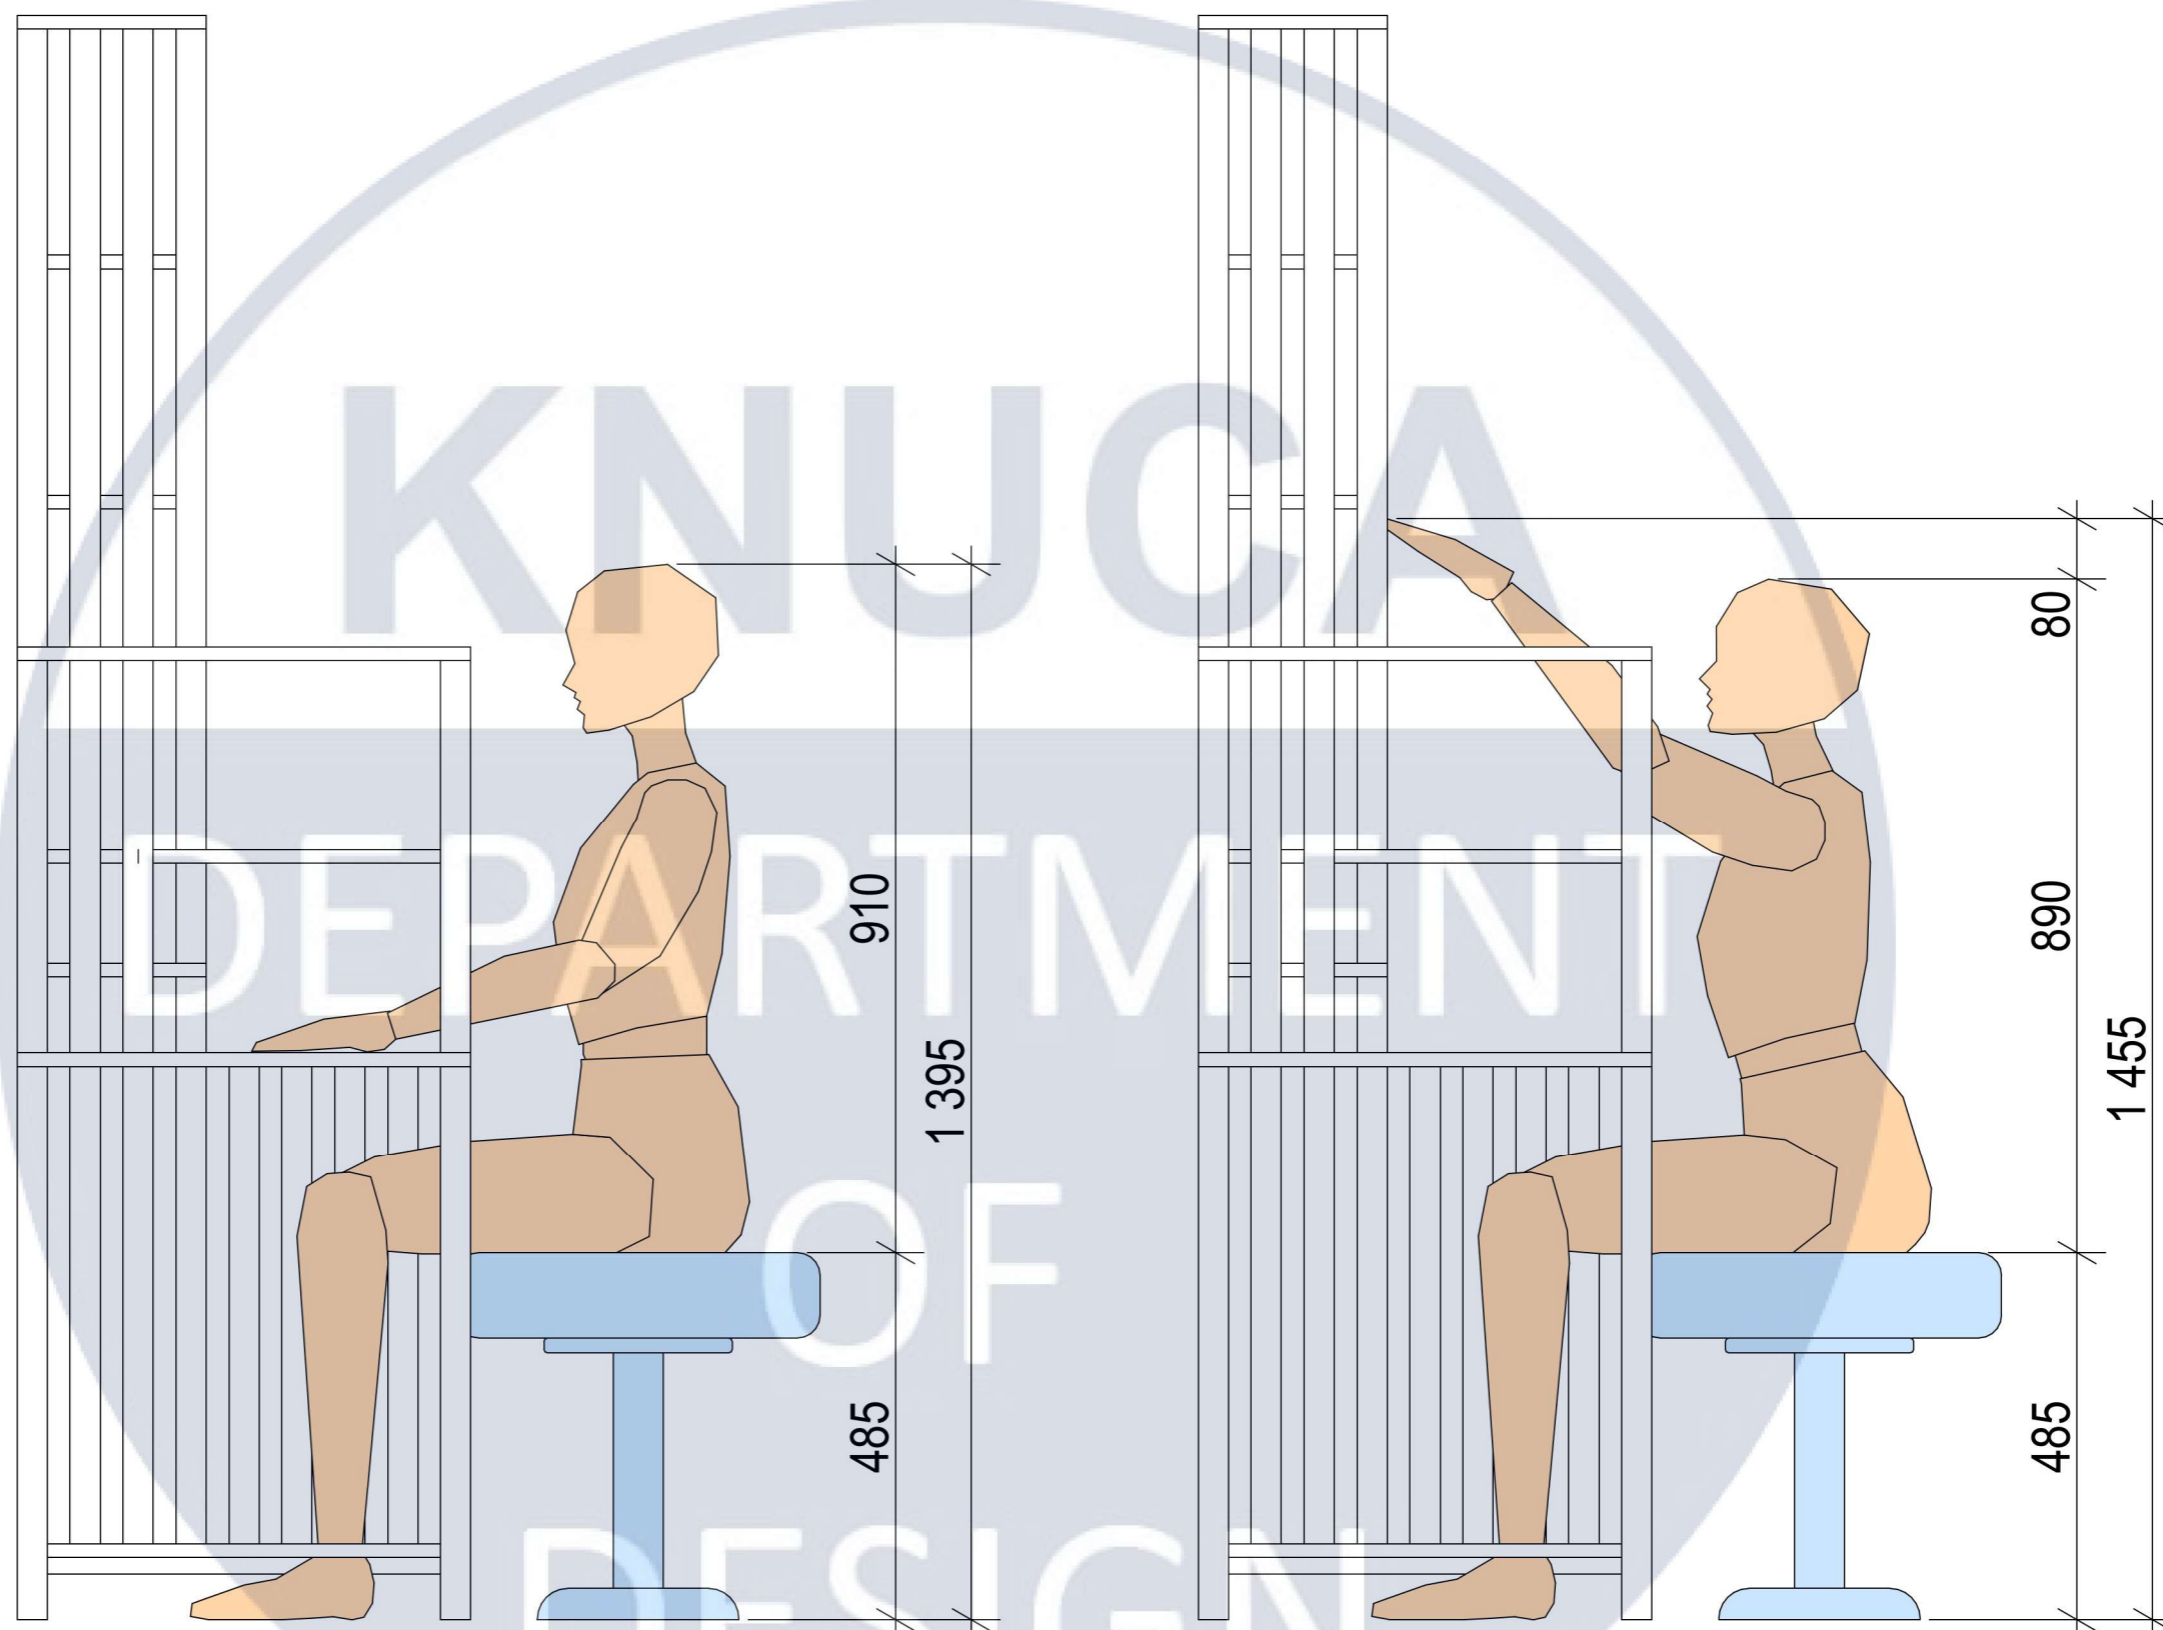

Ергономічна схема М 1:10

						КНУБА 022 Дизайн 2024 ДН-20-4 ДП		
						Дизайн інтер'єру та умеблювання сучасного молодіжного житла		
Змін.	Кільк.	Арк.	№ док	Підпис	Дата			
Розробив		Терехова О.О.				Інтер'єр квартири		Стадія
Керівник		Щеглов С.П.						Аркуш
						Ергономічна схема М 1:10		Аркушів
								Н
								23
								25
								Архітектурний факультет