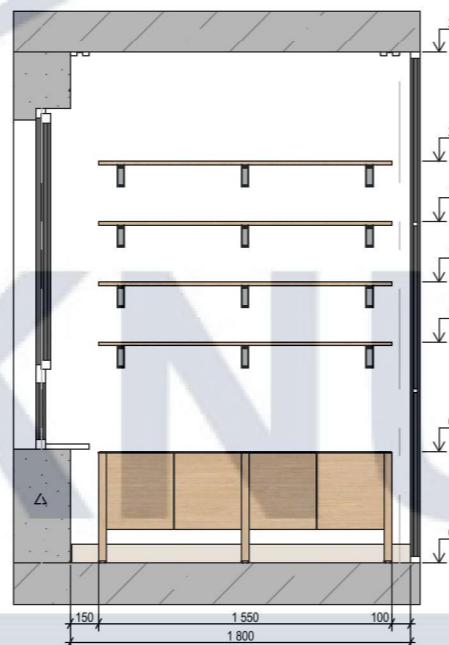

План меблів та обладнання М 1:50

План маркування розгортки М 1:50

						КНУБА 022 Дизайн 2024 ДН-20-4 ДП		
						Дизайн інтер'єру та умеблювання сучасного молодіжного житла		
Змін.	Кільк.	Арк.	№ док	Підпис	Дата			
						Інтер'єр квартири		
						Стадія	Аркуш	Аркушів
						Н	7	25
						Архітектурний факультет		

DEPARTMENT OF DESIGN

Розгортка 1-2 М 1:40

Розгортка 2-3 М 1:40

Розгортка 3-4 М 1:40

Розгортка 4-1 М 1:40

Розгортка 9-10 М 1:40

Розгортка 10-11 М 1:40

Розгортка 11-12 М 1:40