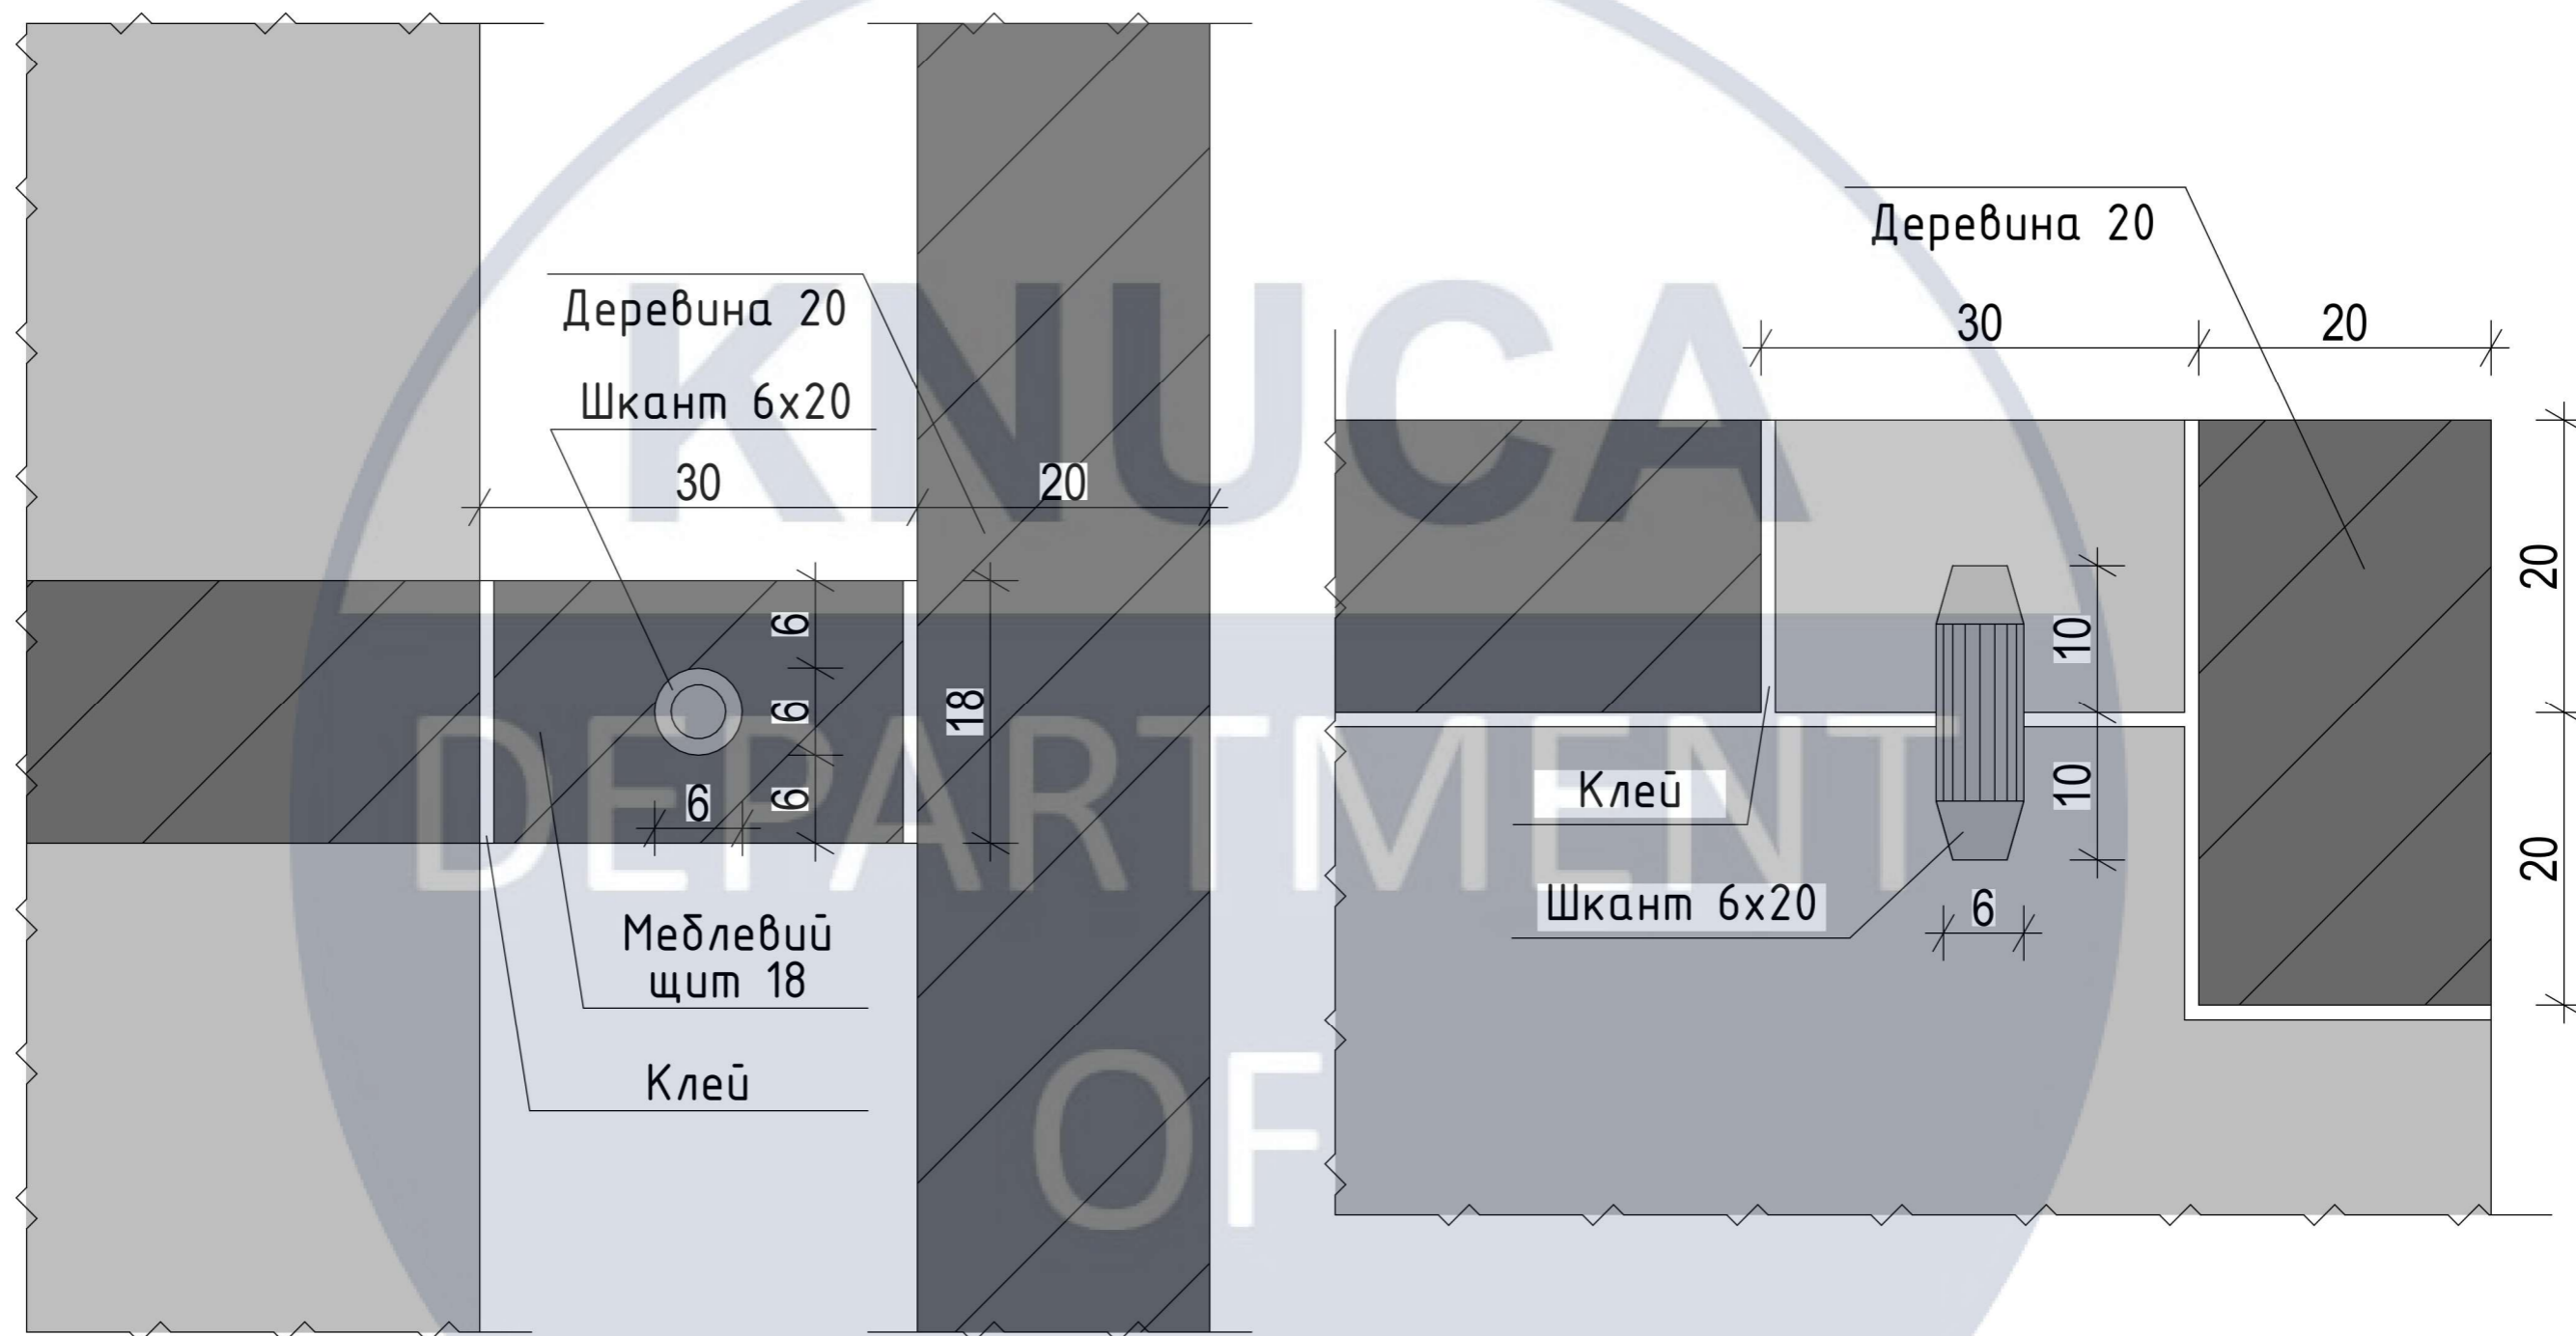

Вузол Б Вид А1

Вузол Б Вид зверху

						КНУБА 022 Дизайн 2024 ДН-20-4 ДП		
						Дизайн інтер'єру та умеблювання сучасного молодіжного житла		
Змін.	Кільк.	Арк.	№док	Підпис	Дата			
						Інтер'єр квартири		
						Н	21	25
						Вузол Б		Архітектурний факультет