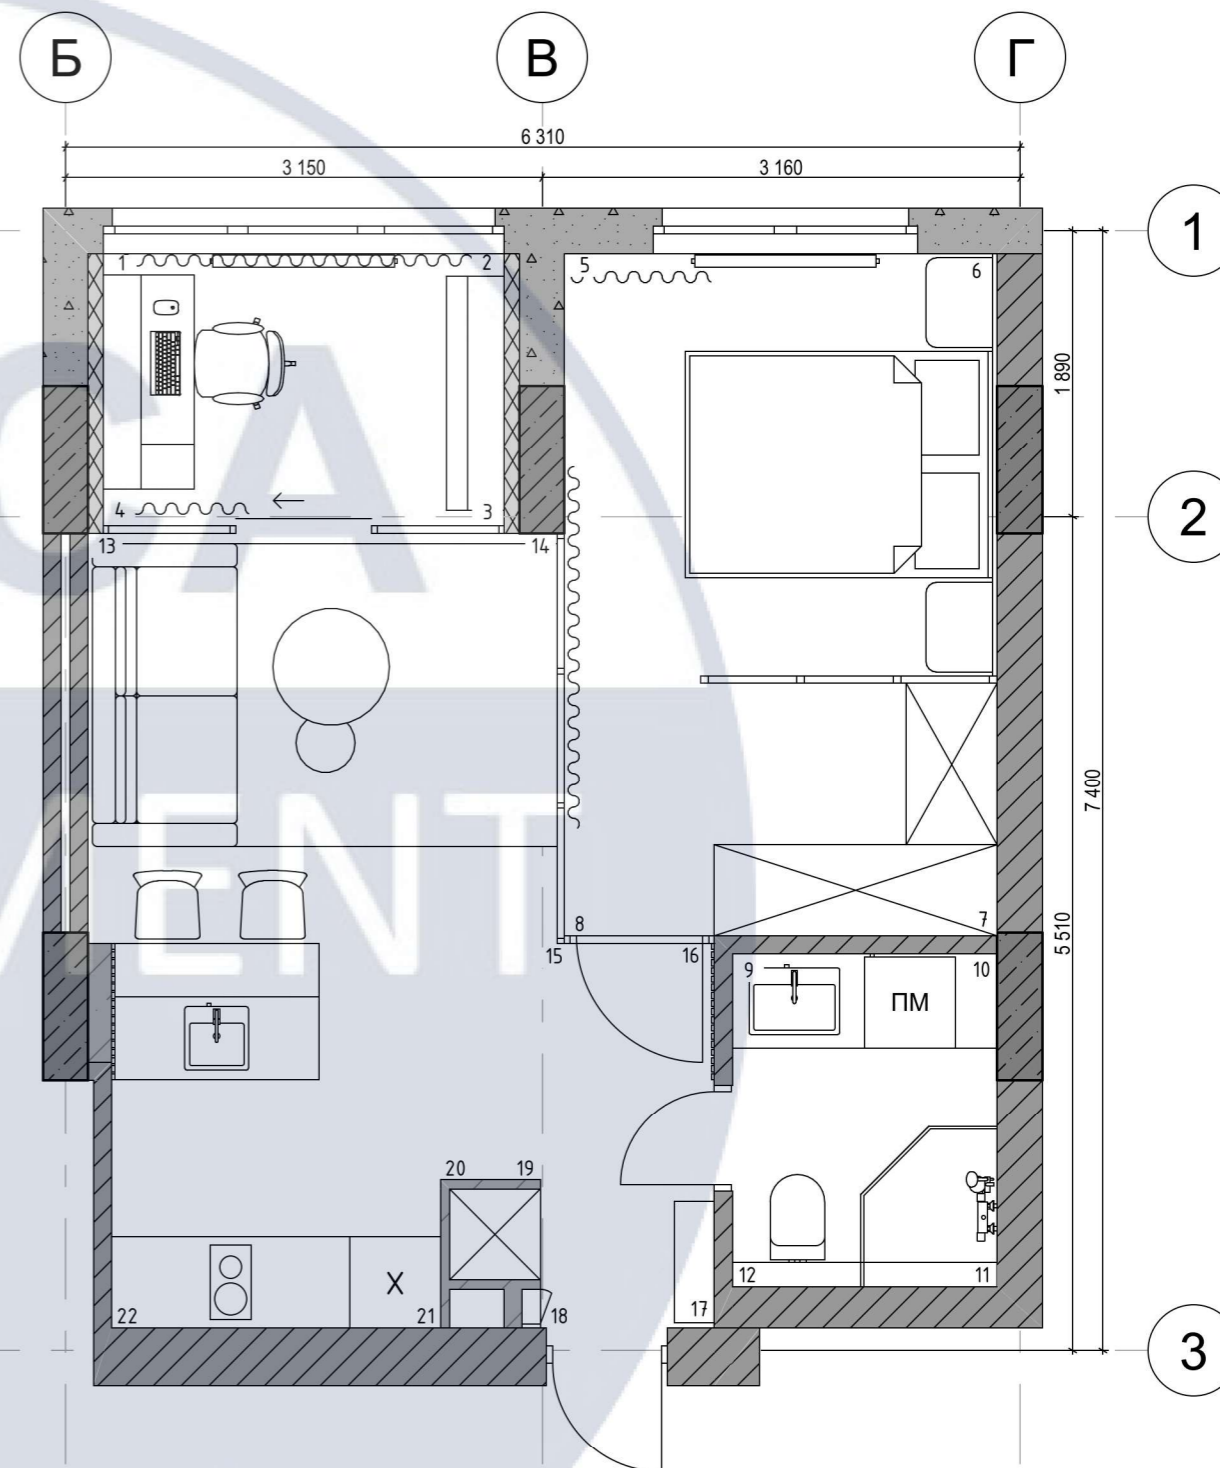

План маркування розгортки М 1:50

						КНУБА 022 Дизайн 2024 ДН-20-4 ДП		
						Дизайн інтер'єру та умеблювання сучасного молодіжного житла		
Змін.	Кільк.	Арк.	№ док	Підпис	Дата			
						Інтер'єр квартири		
						Стадія	Аркуш	Аркушів
						Н	7	25
						Архітектурний факультет		

DEPARTMENT OF DESIGN