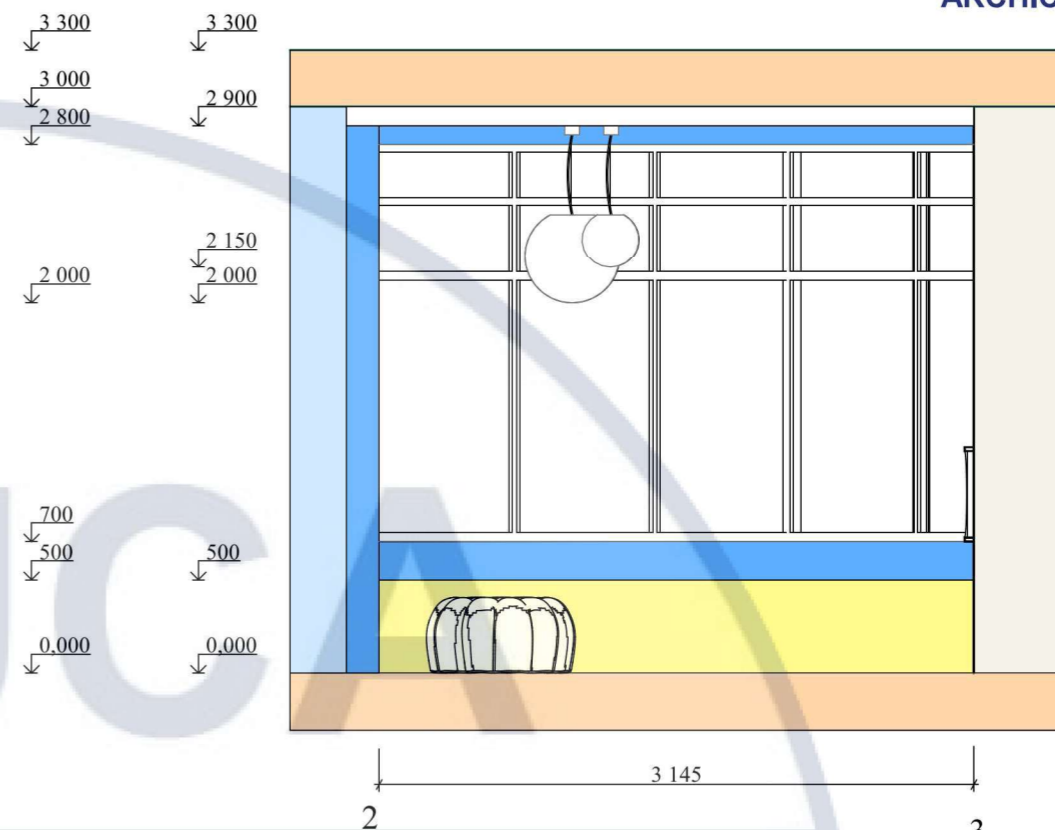

КНУБА 022 Дизайн 2023 ДН-42				
					Проект інтер'єру кав'ярні з сенсорною кімнатою				
Зм.	Арк	№ документа	Підпис	Дата	Інтер'єр сенсорної кімнати	Стадія	Аркуш	Аркушів	
						ДП	12	25	
					Розгортки сенсорної кімнати М1:40		Архітектурний факультет