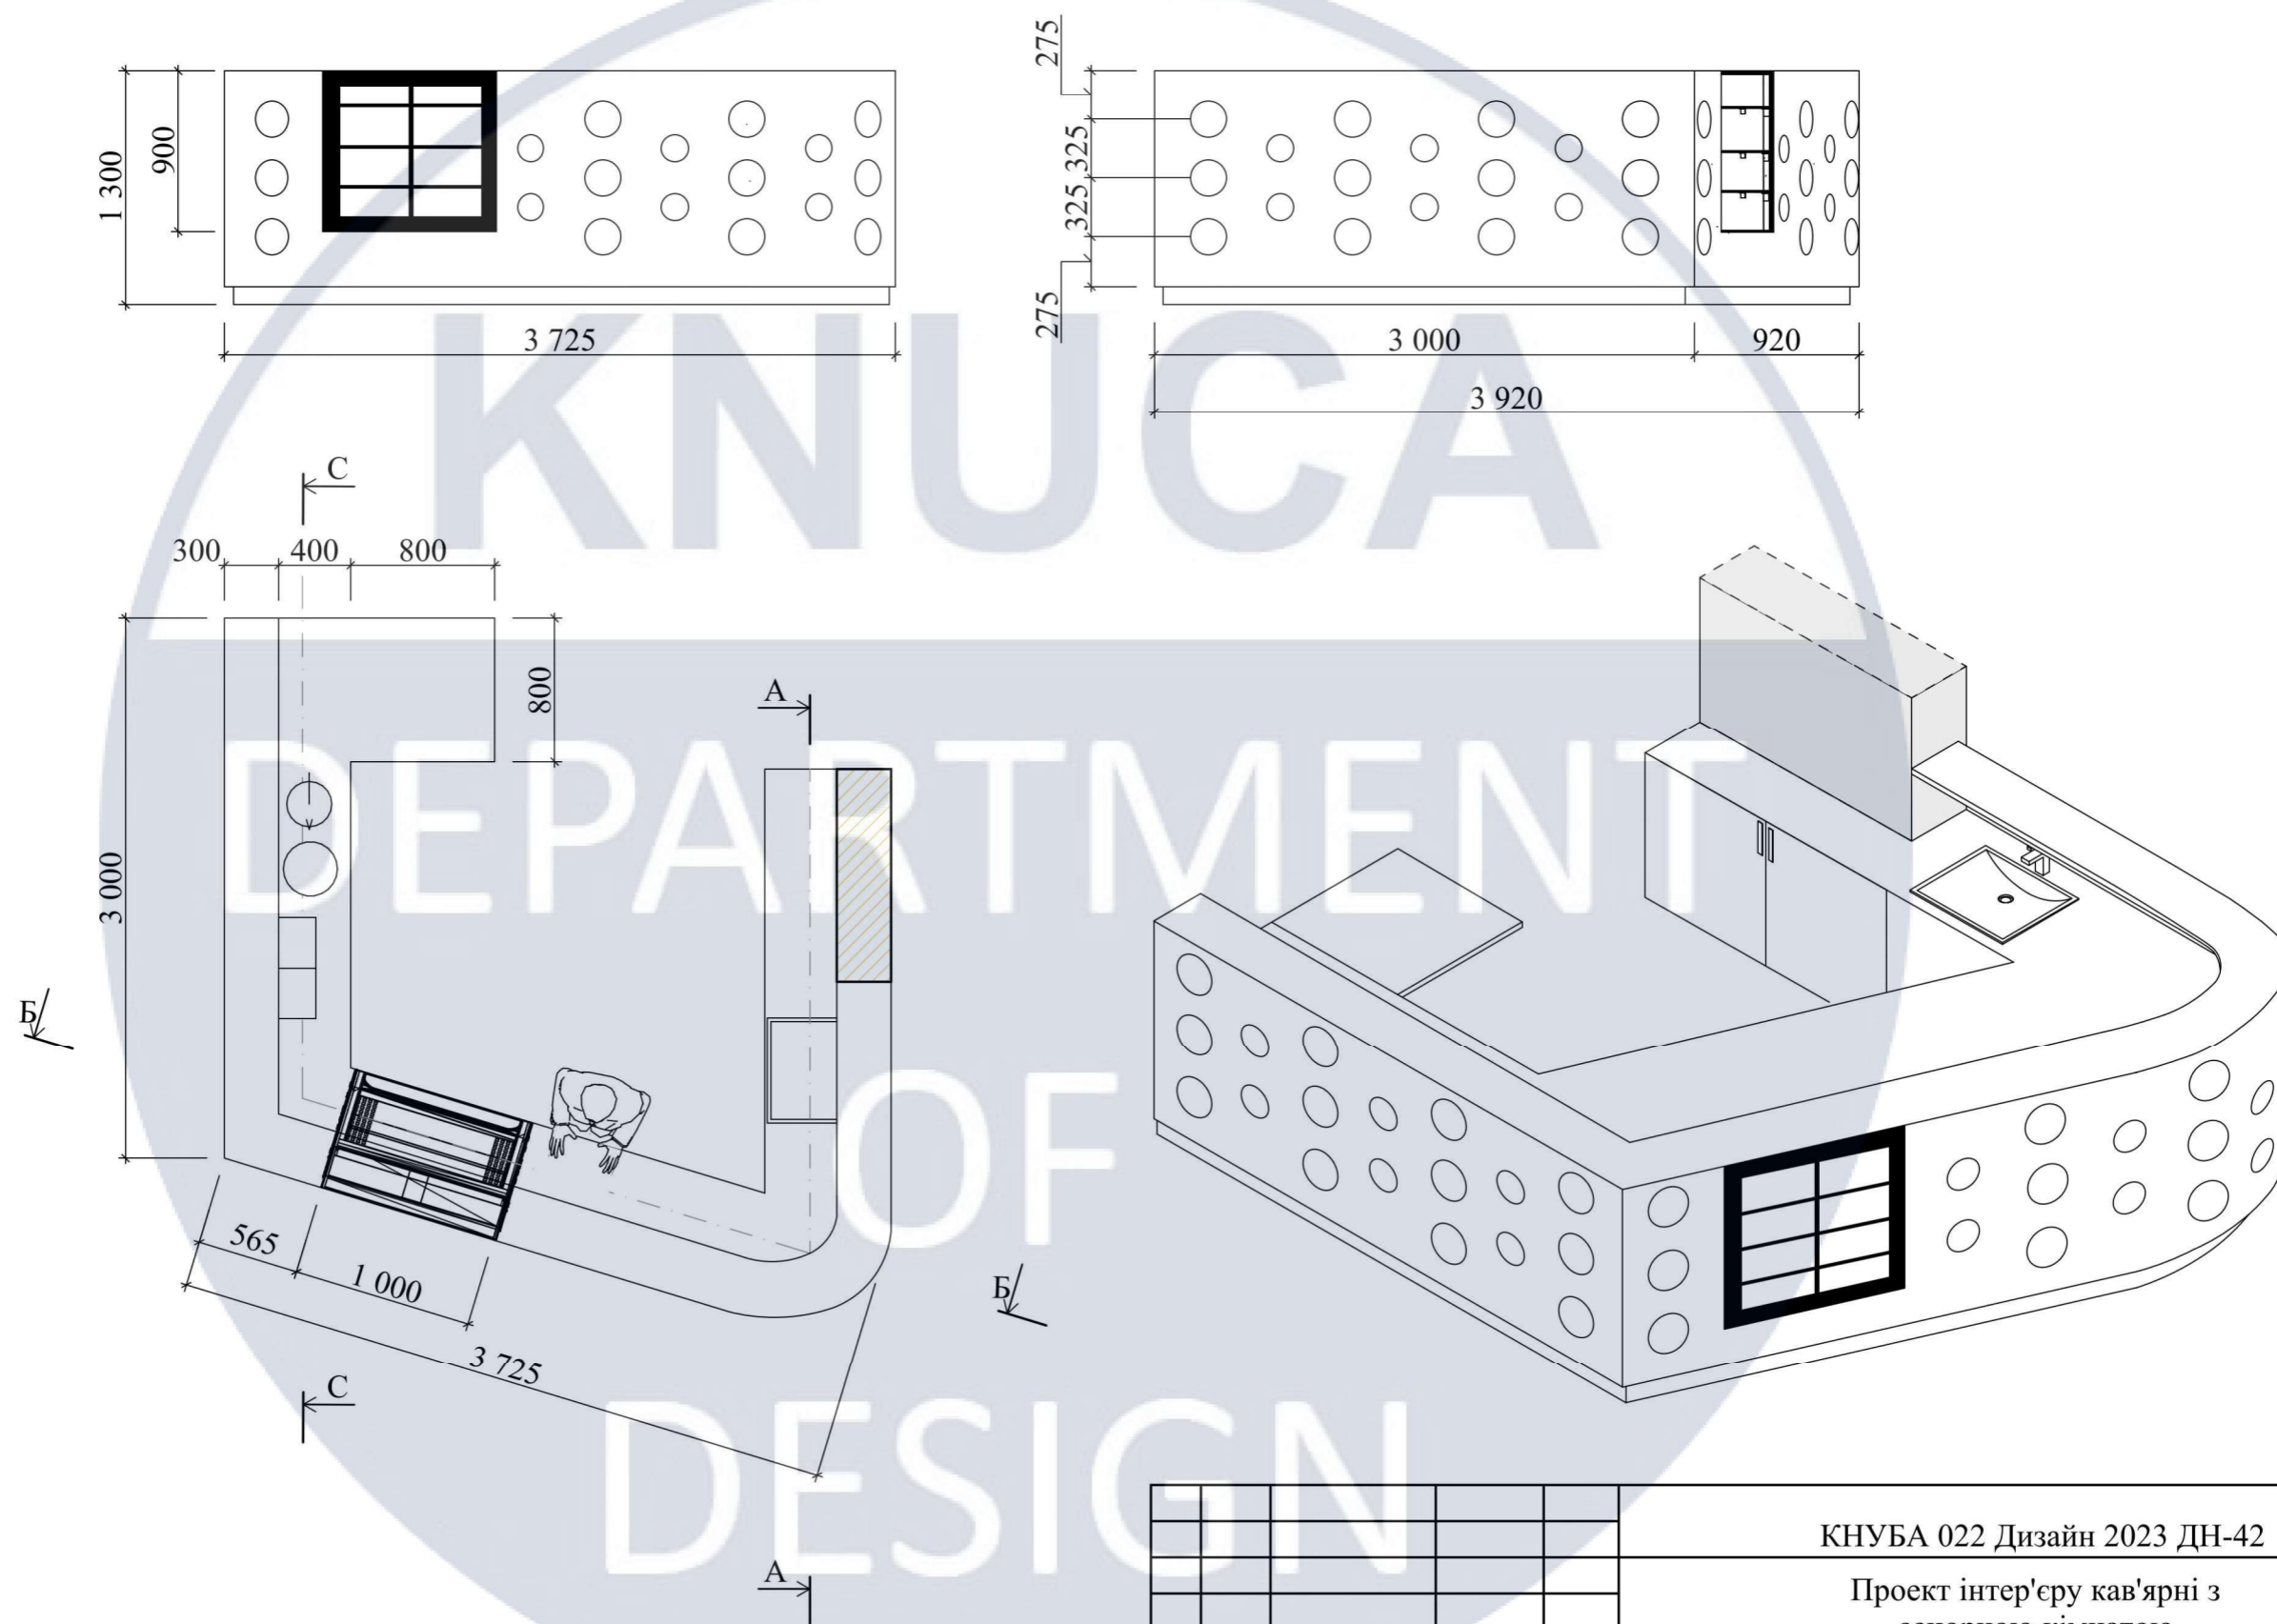

# РОЗРОБКА ЕЛЕМЕНТУ ОБЛАДНАННЯ

Барна стійка з інтерактивною панеллю для стін

DEPARTMENT

OF

DESIGN

					КНУБА 022 Дизайн 2023 ДН-42			
					Проект інтер'єру кав'ярні з сенорною кімнатою			
Зм.	Арк	№ документа	Підпис	Дата	Проект елементу меблів	Стадія	Аркуш	Аркушів
Розробила		Борко В.В.				ДП	21	25
					Проекції обладнання та ізометрія М 1:25	Архітектурний факультет		