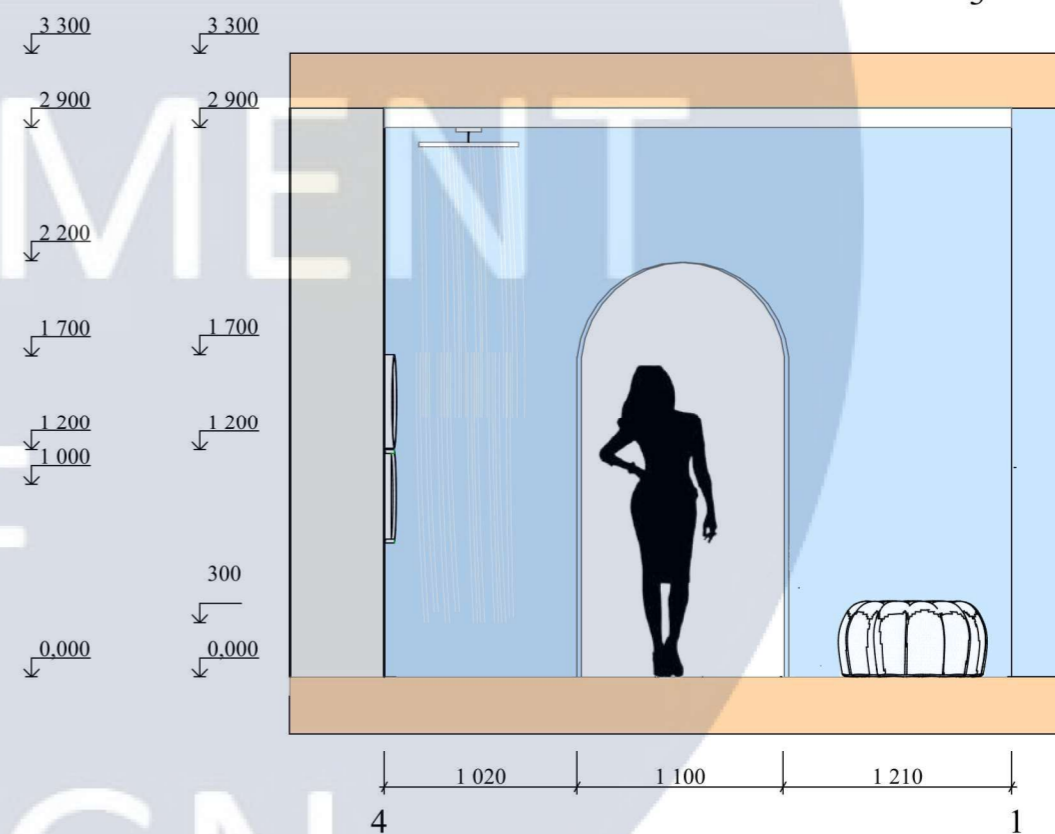

КНУБА 022 Дизайн 2023 ДН-42				
					Проект інтер'єру кав'ярні з сенсорною кімнатою				
Зм.	Арк	№ документа	Підпис	Дата	Інтер'єр сенсорної кімнати	Стадія	Аркуш	Аркушів	
						ДП	12	25	
					Розгортки сенсорної кімнати М1:40		Архітектурний факультет