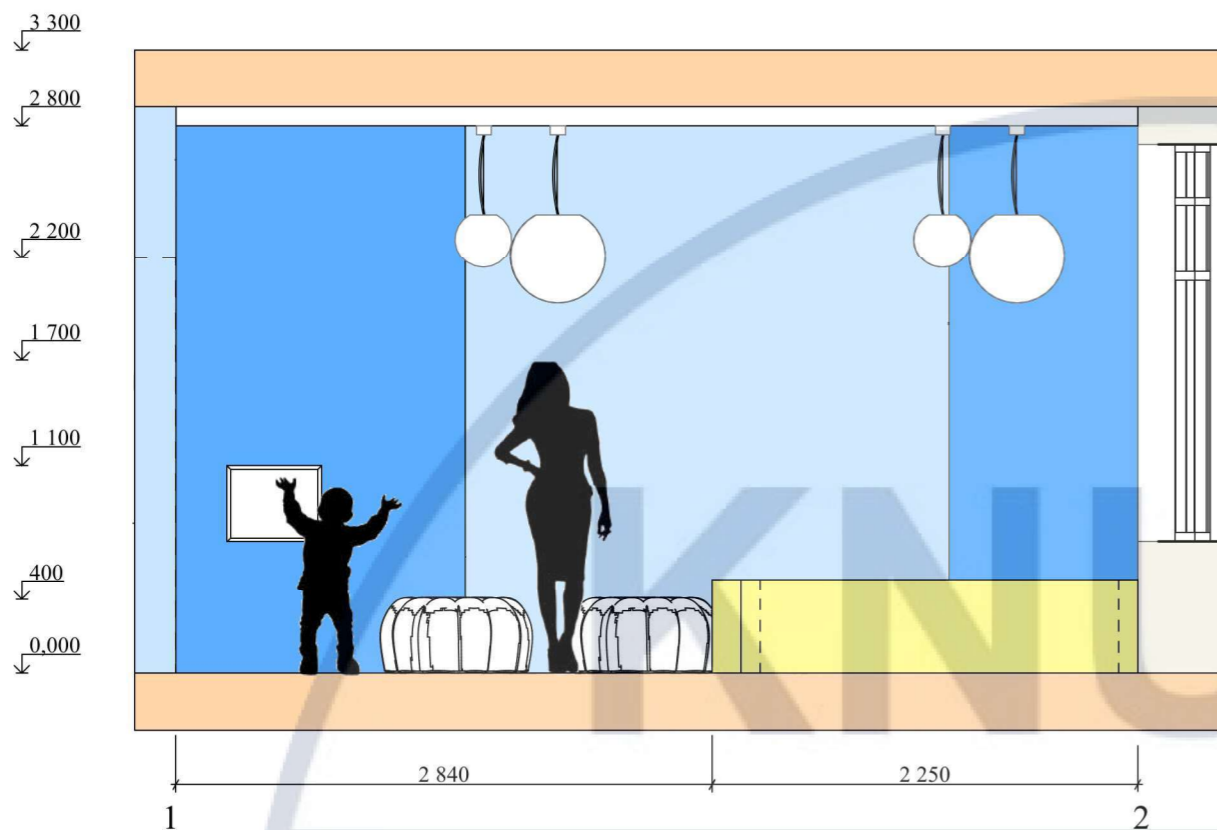

КНУБА 022 Дизайн 2023 ДН-42				
					Проект інтер'єру кав'ярні з сенсорною кімнатою				
Зм.	Арк	№ документа	Підпис	Дата	Інтер'єр сенсорної кімнати	Стадія	Аркуш	Аркушів	
						ДП	12	25	
					Розгортки сенсорної кімнати М1:40		Архітектурний факультет