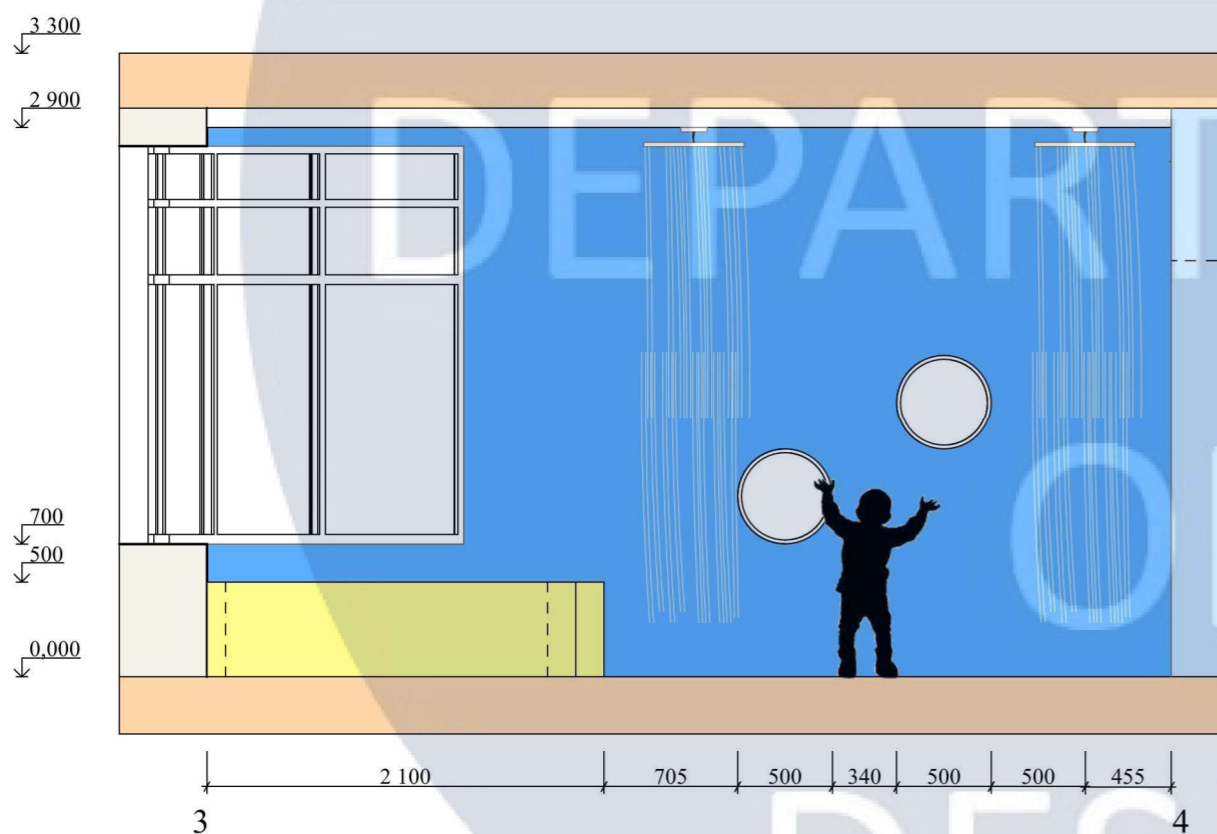

КНУБА 022 Дизайн 2023 ДН-42				
					Проект інтер'єру кав'ярні з сенсорною кімнатою				
Зм.	Арк	№ документа	Підпис	Дата	Інтер'єр сенсорної кімнати	Стадія	Аркуш	Аркушів	
						ДП	12	25	
					Розгортки сенсорної кімнати М1:40		Архітектурний факультет