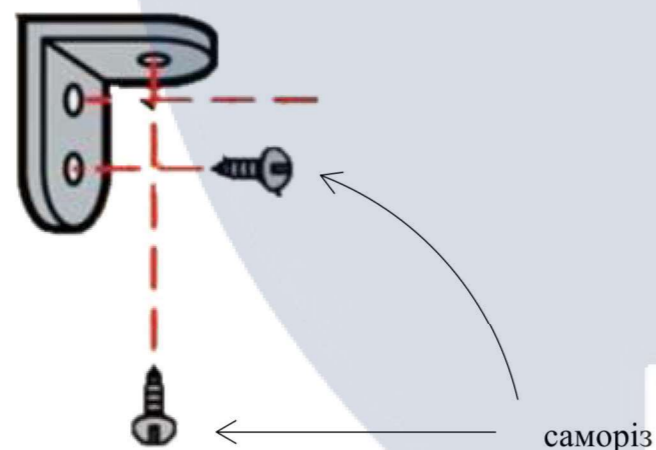

№	Найменування	Розмір	Кількість
1	Касове обладнання	367 x 195 x 315 мм	1
2	Урна для сміття	541 x 357 x 293 мм	1
3	Миюче обладнання	105 x 550 x 450 мм	1
4	Холодильна камера	510 x 440 x 470 мм	1
5	Кондитерська вітрина	900 x 1000 x 700 мм	1
6	Кавоварка	430 x 300 x 500 мм	1
7	Кавомолка	375 x 230 x 132 мм	1
8	Електро чайник	253 x 233 x 160 мм	1

Вузол 1