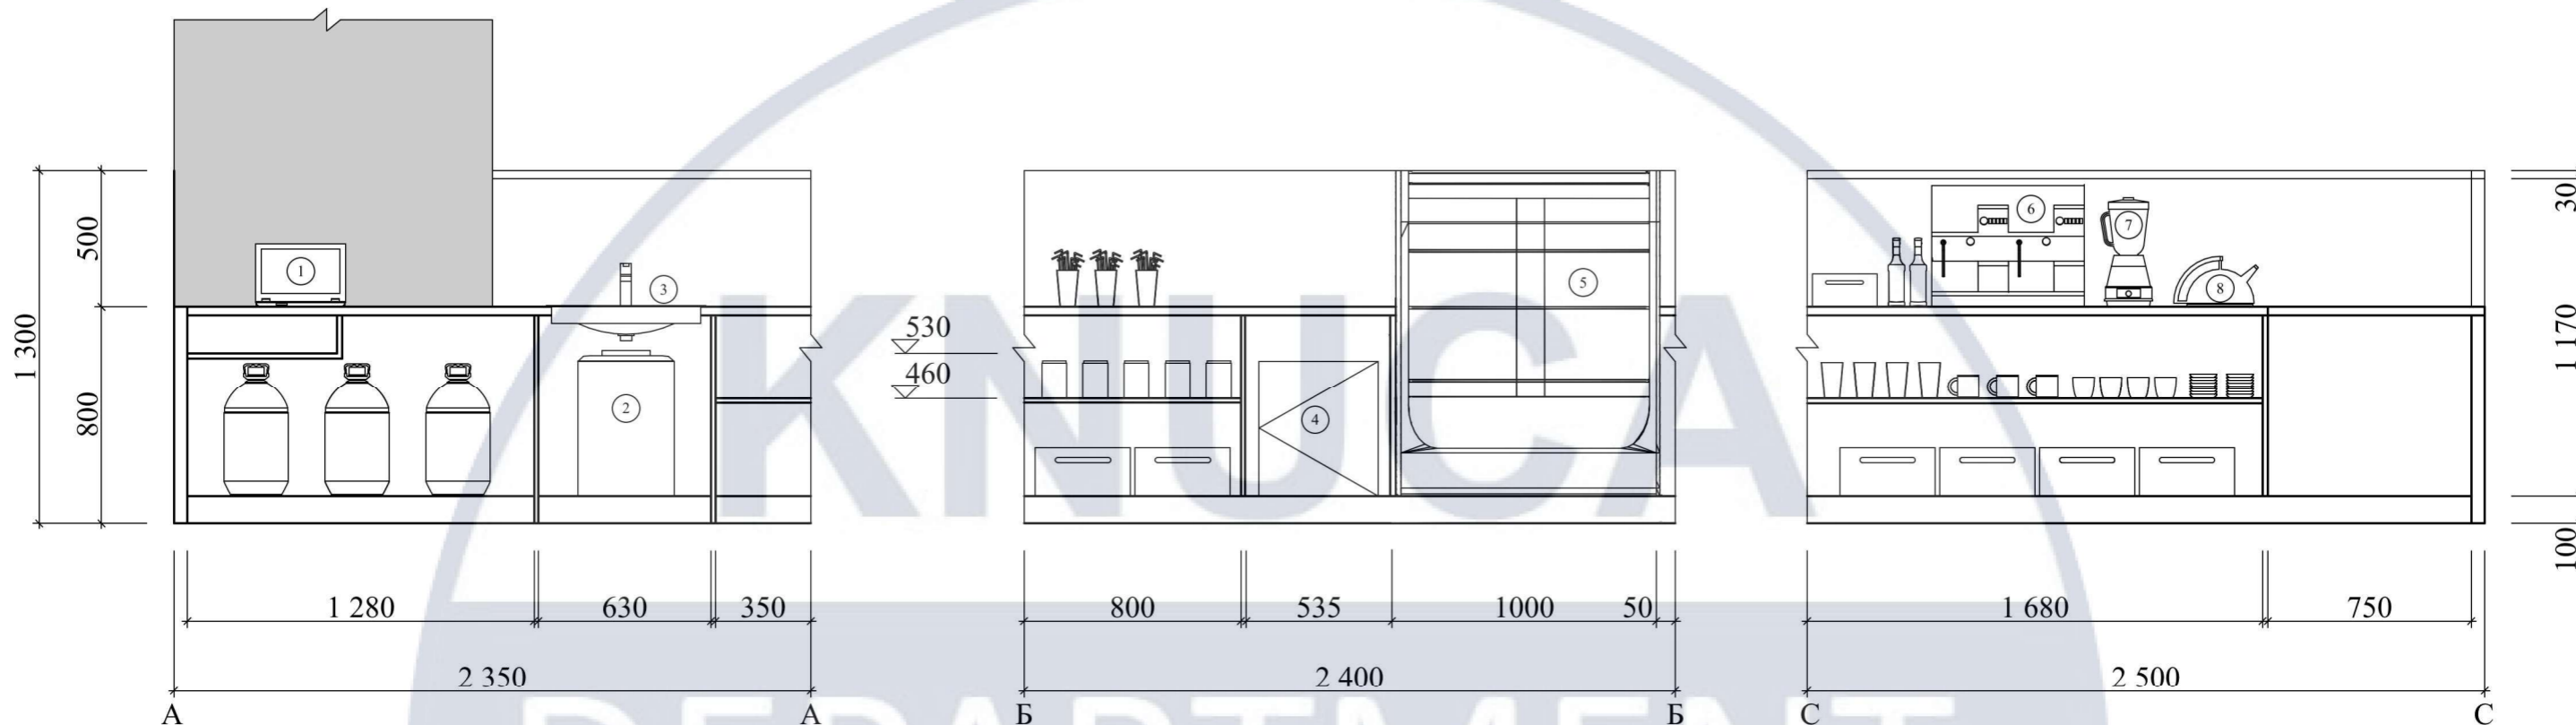

Специфікація обладнання барної стійки

№	Найменування	Розмір	Кількість
1	Касове обладнання	367 x 195 x 315 мм	1
2	Урна для сміття	541 x 357 x 293 мм	1
3	Миюче обладнання	105 x 550 x 450 мм	1
4	Холодильна камера	510 x 440 x 470 мм	1
5	Кондитерська вітрина	900 x 1000 x 700 мм	1
6	Кавоварка	430 x 300 x 500 мм	1
7	Кавомолка	375 x 230 x 132 мм	1
8	Електро чайник	253 x 233 x 160 мм	1