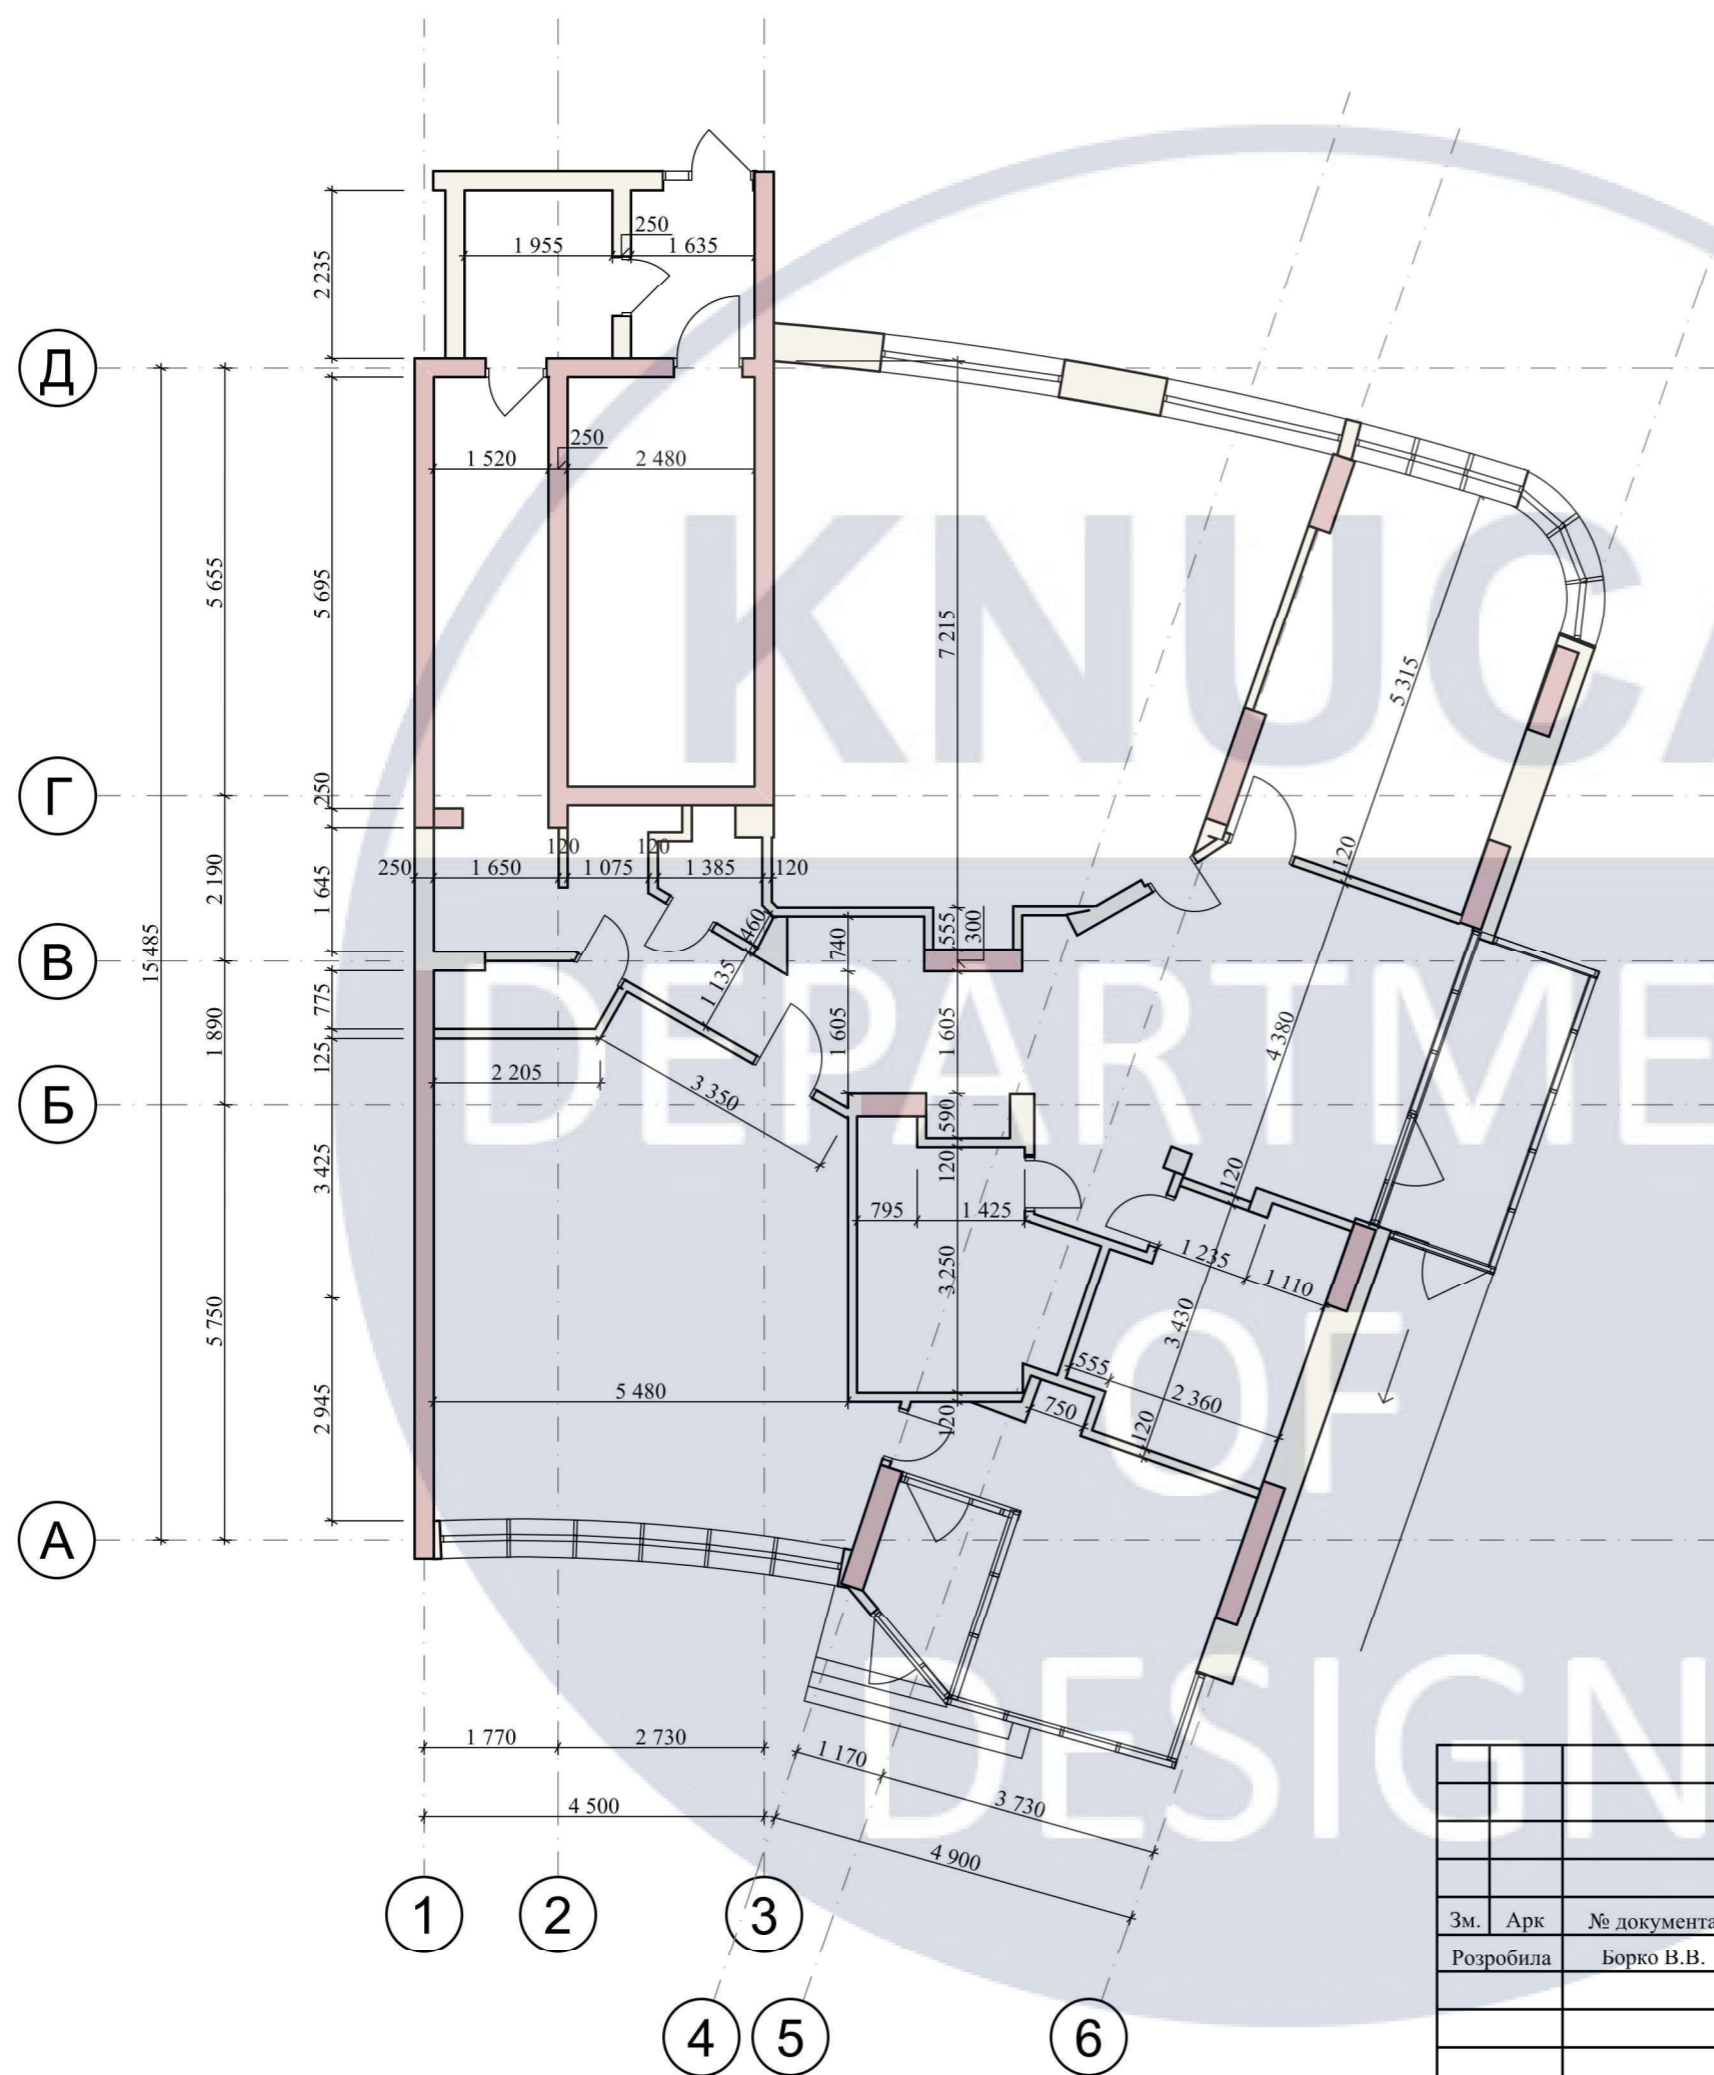

КНУБА 022 Дизайн 2023 ДН-42					
					Проект інтер'єру кав'ярні з сенорною кімнатою					
Зм.	Арк	№ документа	Підпис	Дата	Інтер'єр залу М 1:100			Стадія	Аркуш	Аркушів
Розробила		Борко В.В.						ДП	5	25
					Обмірний план			Архітектурний факультет