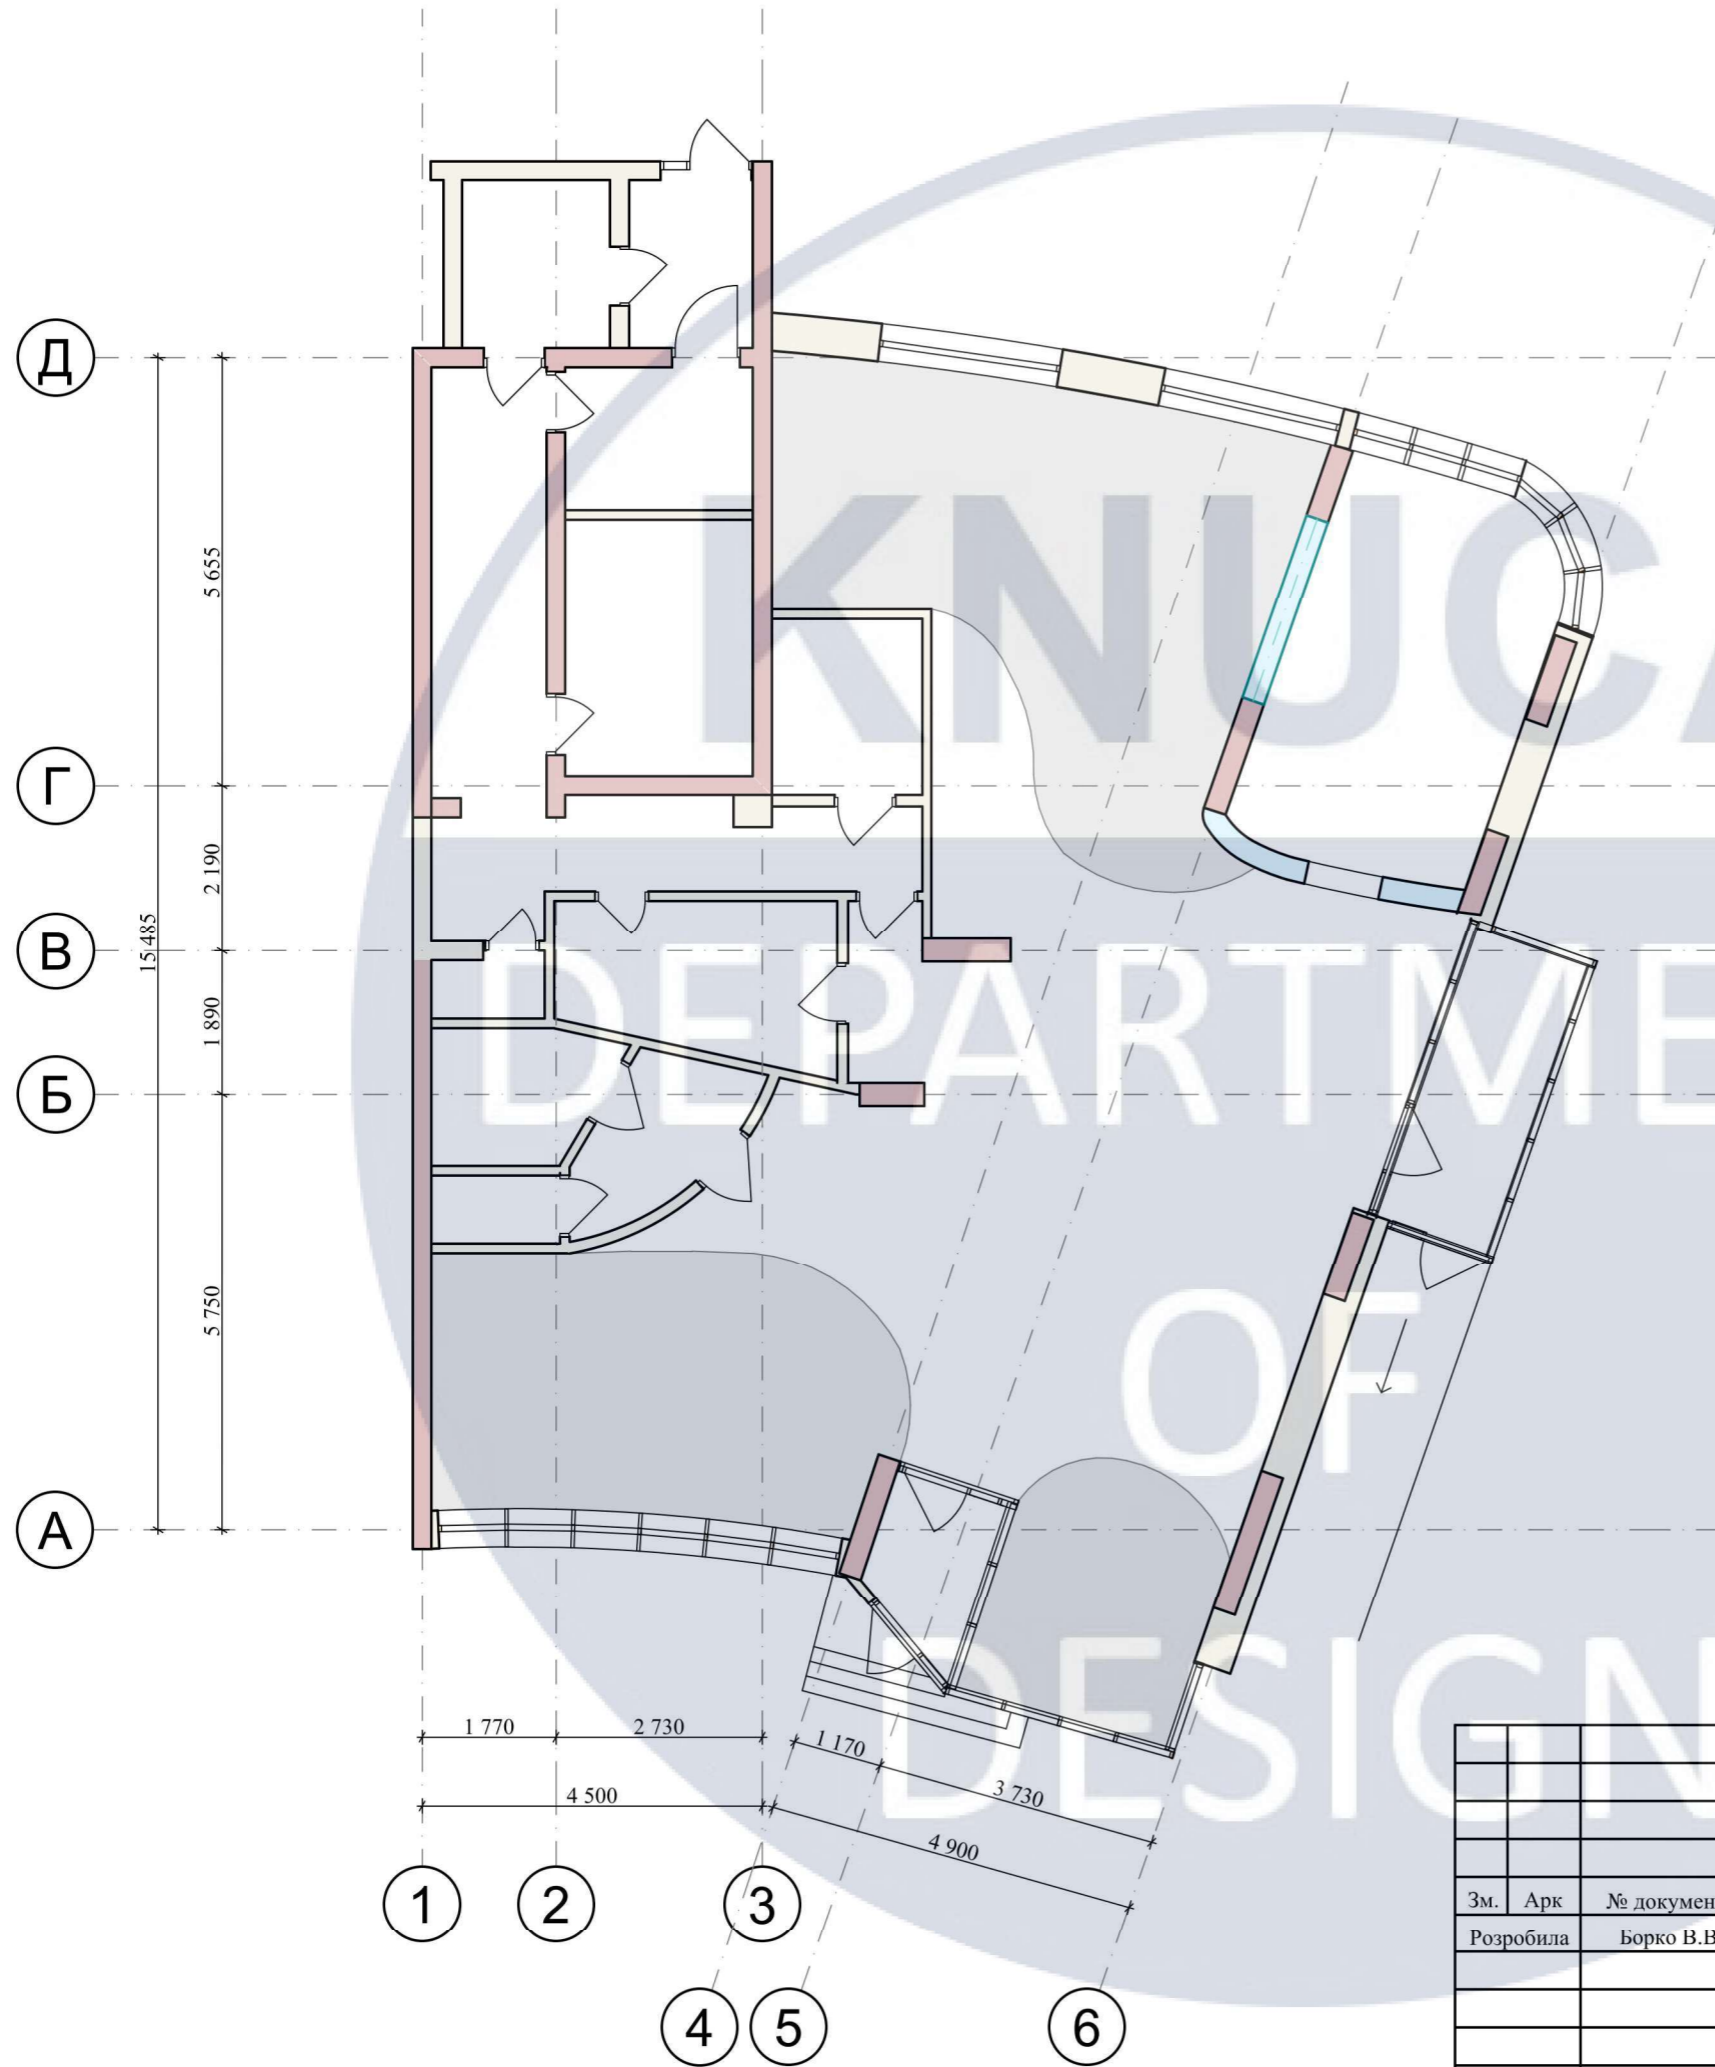

Дані про підлогу	Кількість матеріала	Зображення
Площа заливного пола 145м²	Висота заливного пола - 2мм Кількість мішків 23 шт. по 25 кг густина 2,0кг/дм²	

					КНУБА 022 Дизайн 2023 ДН-42			
					Проект інтер'єру кав'ярні з сенорною кімнатною			
Зм.	Арк	№ документа	Підпис	Дата	Інтер'єр залу М 1:100	Стадія	Аркуш	Аркушів
Розробила		Борко В.В.				ДП	10	25
					План підлоги	Архітектурний факультет