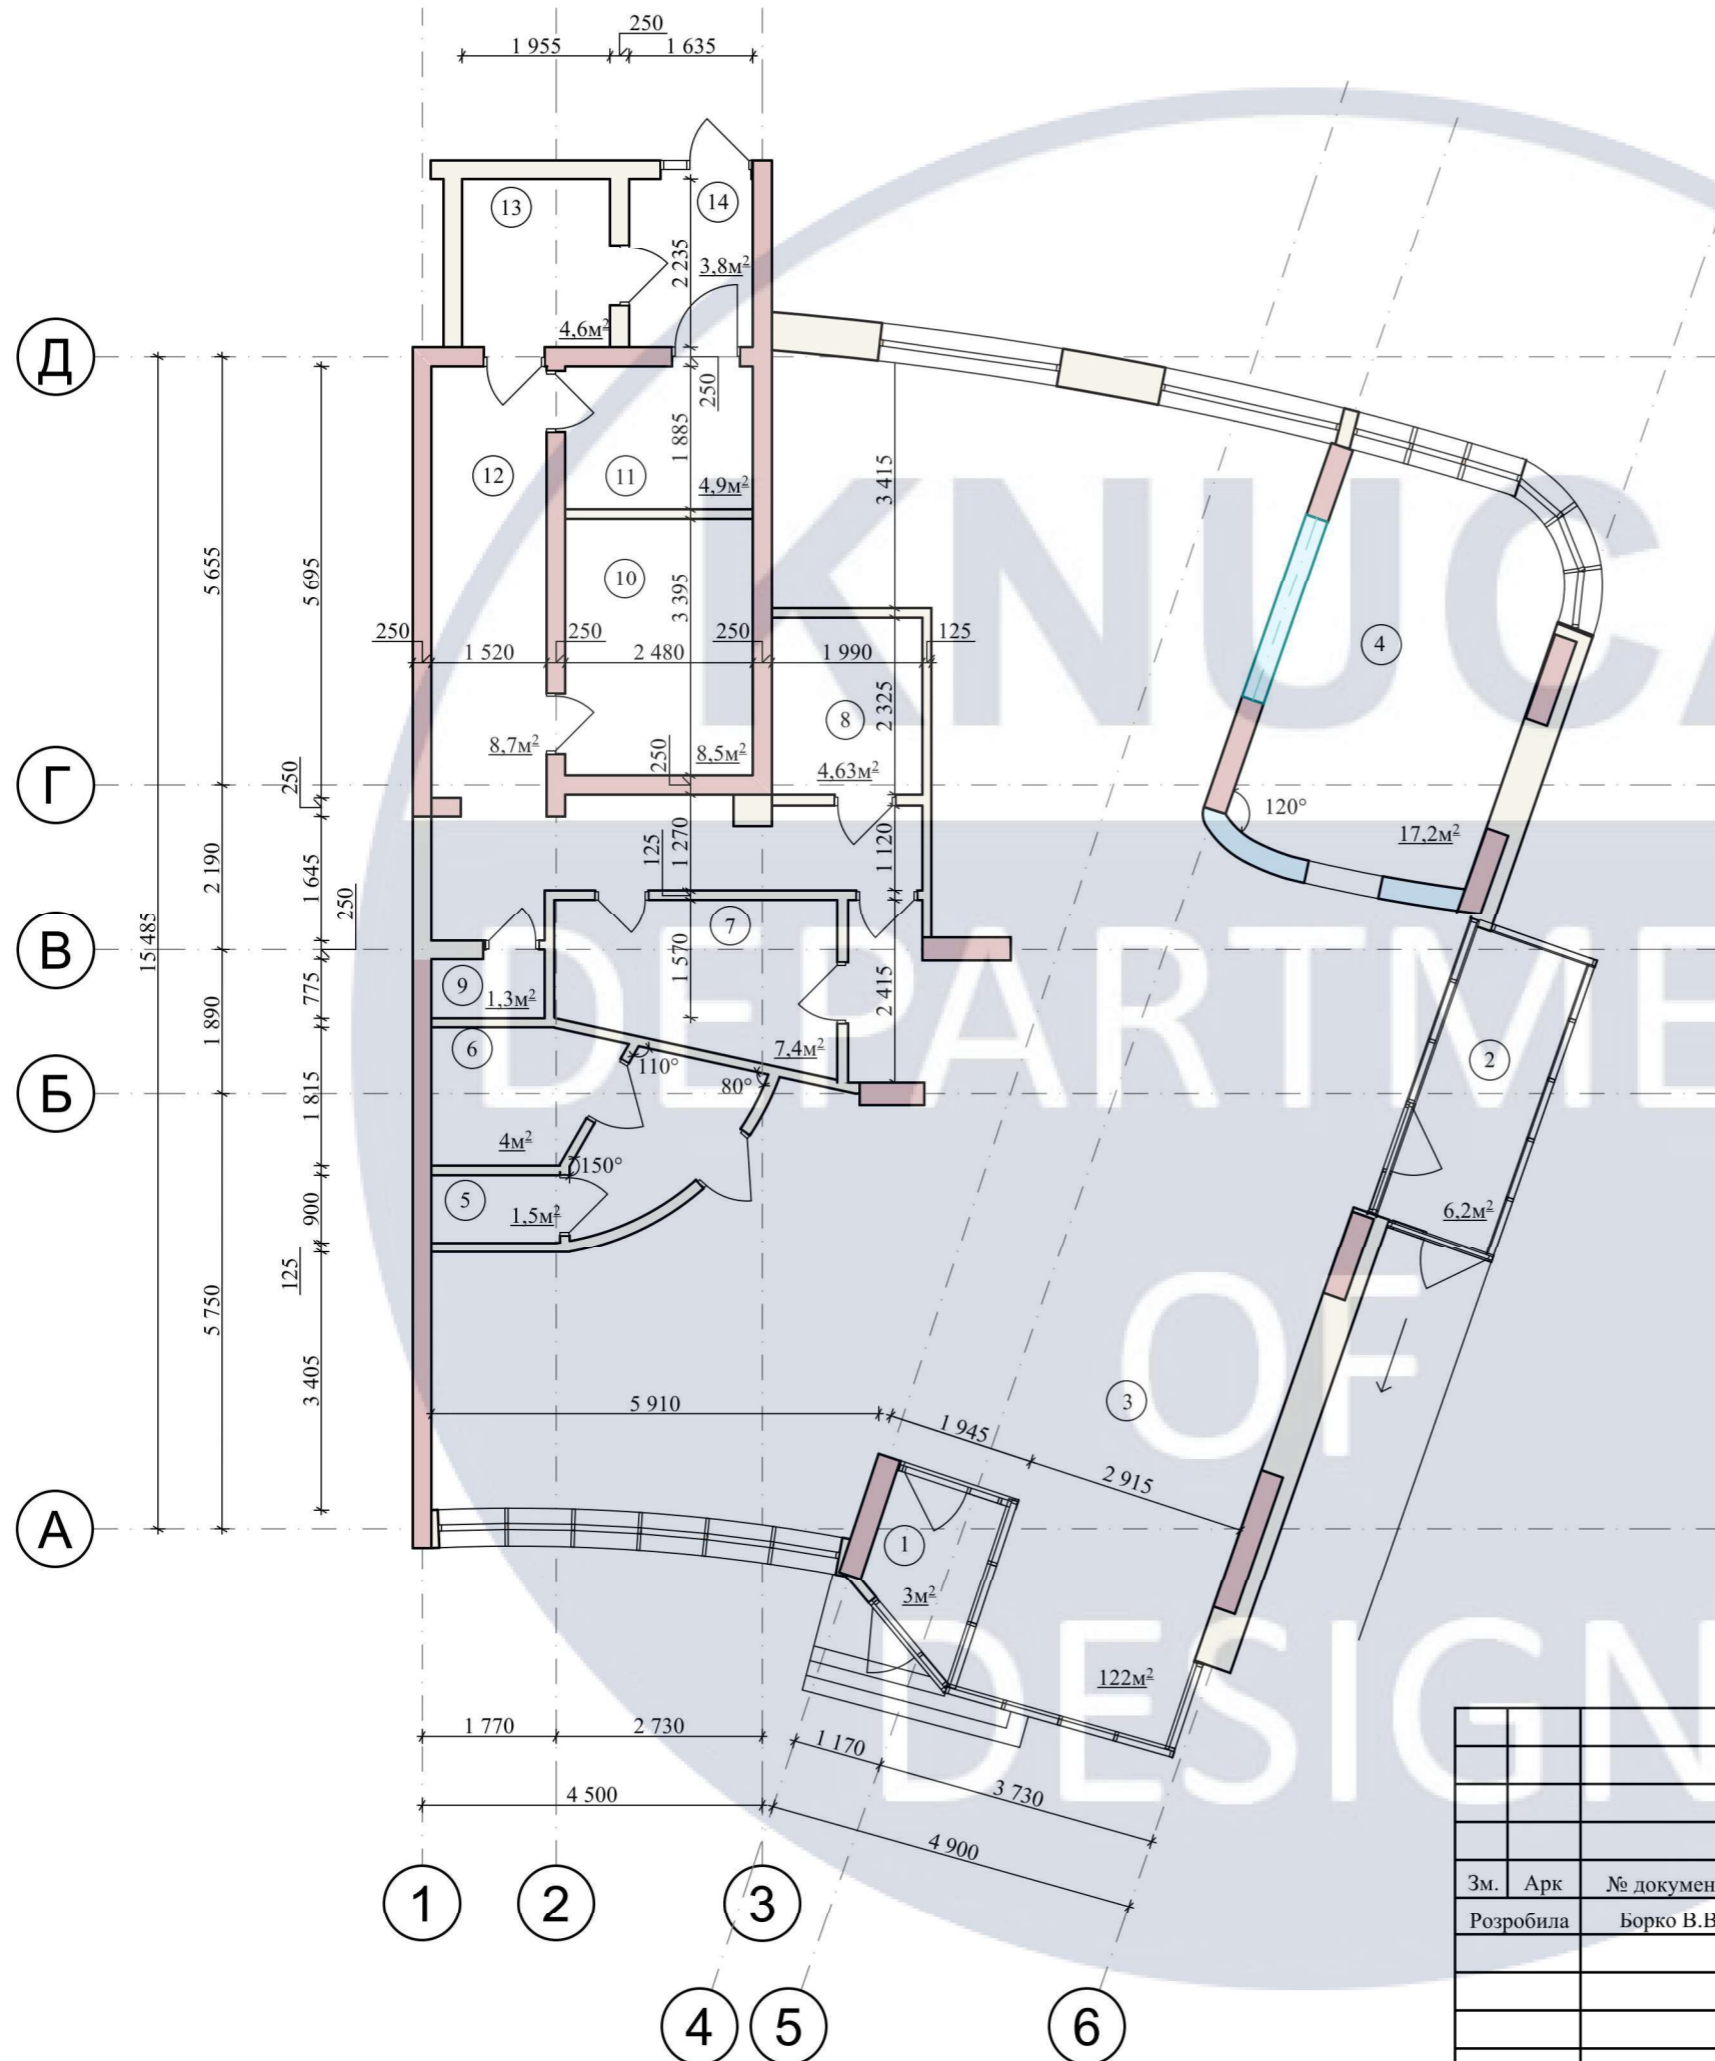

Експлікація приміщення

№	Найменування	Площа
1	Тамбур	3 м²
2	Тамбур	6,2м²
3	Зал	122м²
4	Сенсорна кімната	17,2м²
5	Вбиральня	1,5м²
6	Вбиральня	4м²
7	Склад	7,4м²
8	Мийна	4,63м²
9	Вбиральня	1,3м²
10	Кабінет директора	8,5м²
11	Гардероб	4,9м²
12	Склад	8,7м²
13	Розгрузочна	4,6м²
14	Тамбур	3,8м²
15		210м²

					КНУБА 022 Дизайн 2023 ДН-42					
					Проект інтер'єру кав'ярні з сенсорною кімнатою					
Зм.	Арк	№ документа	Підпис	Дата	Інтер'єр залу М 1:100			Стадія	Аркуш	Аркушів
Розробила		Борко В.В.						ДП	7	25
					План монтажу			Архітектурний факультет