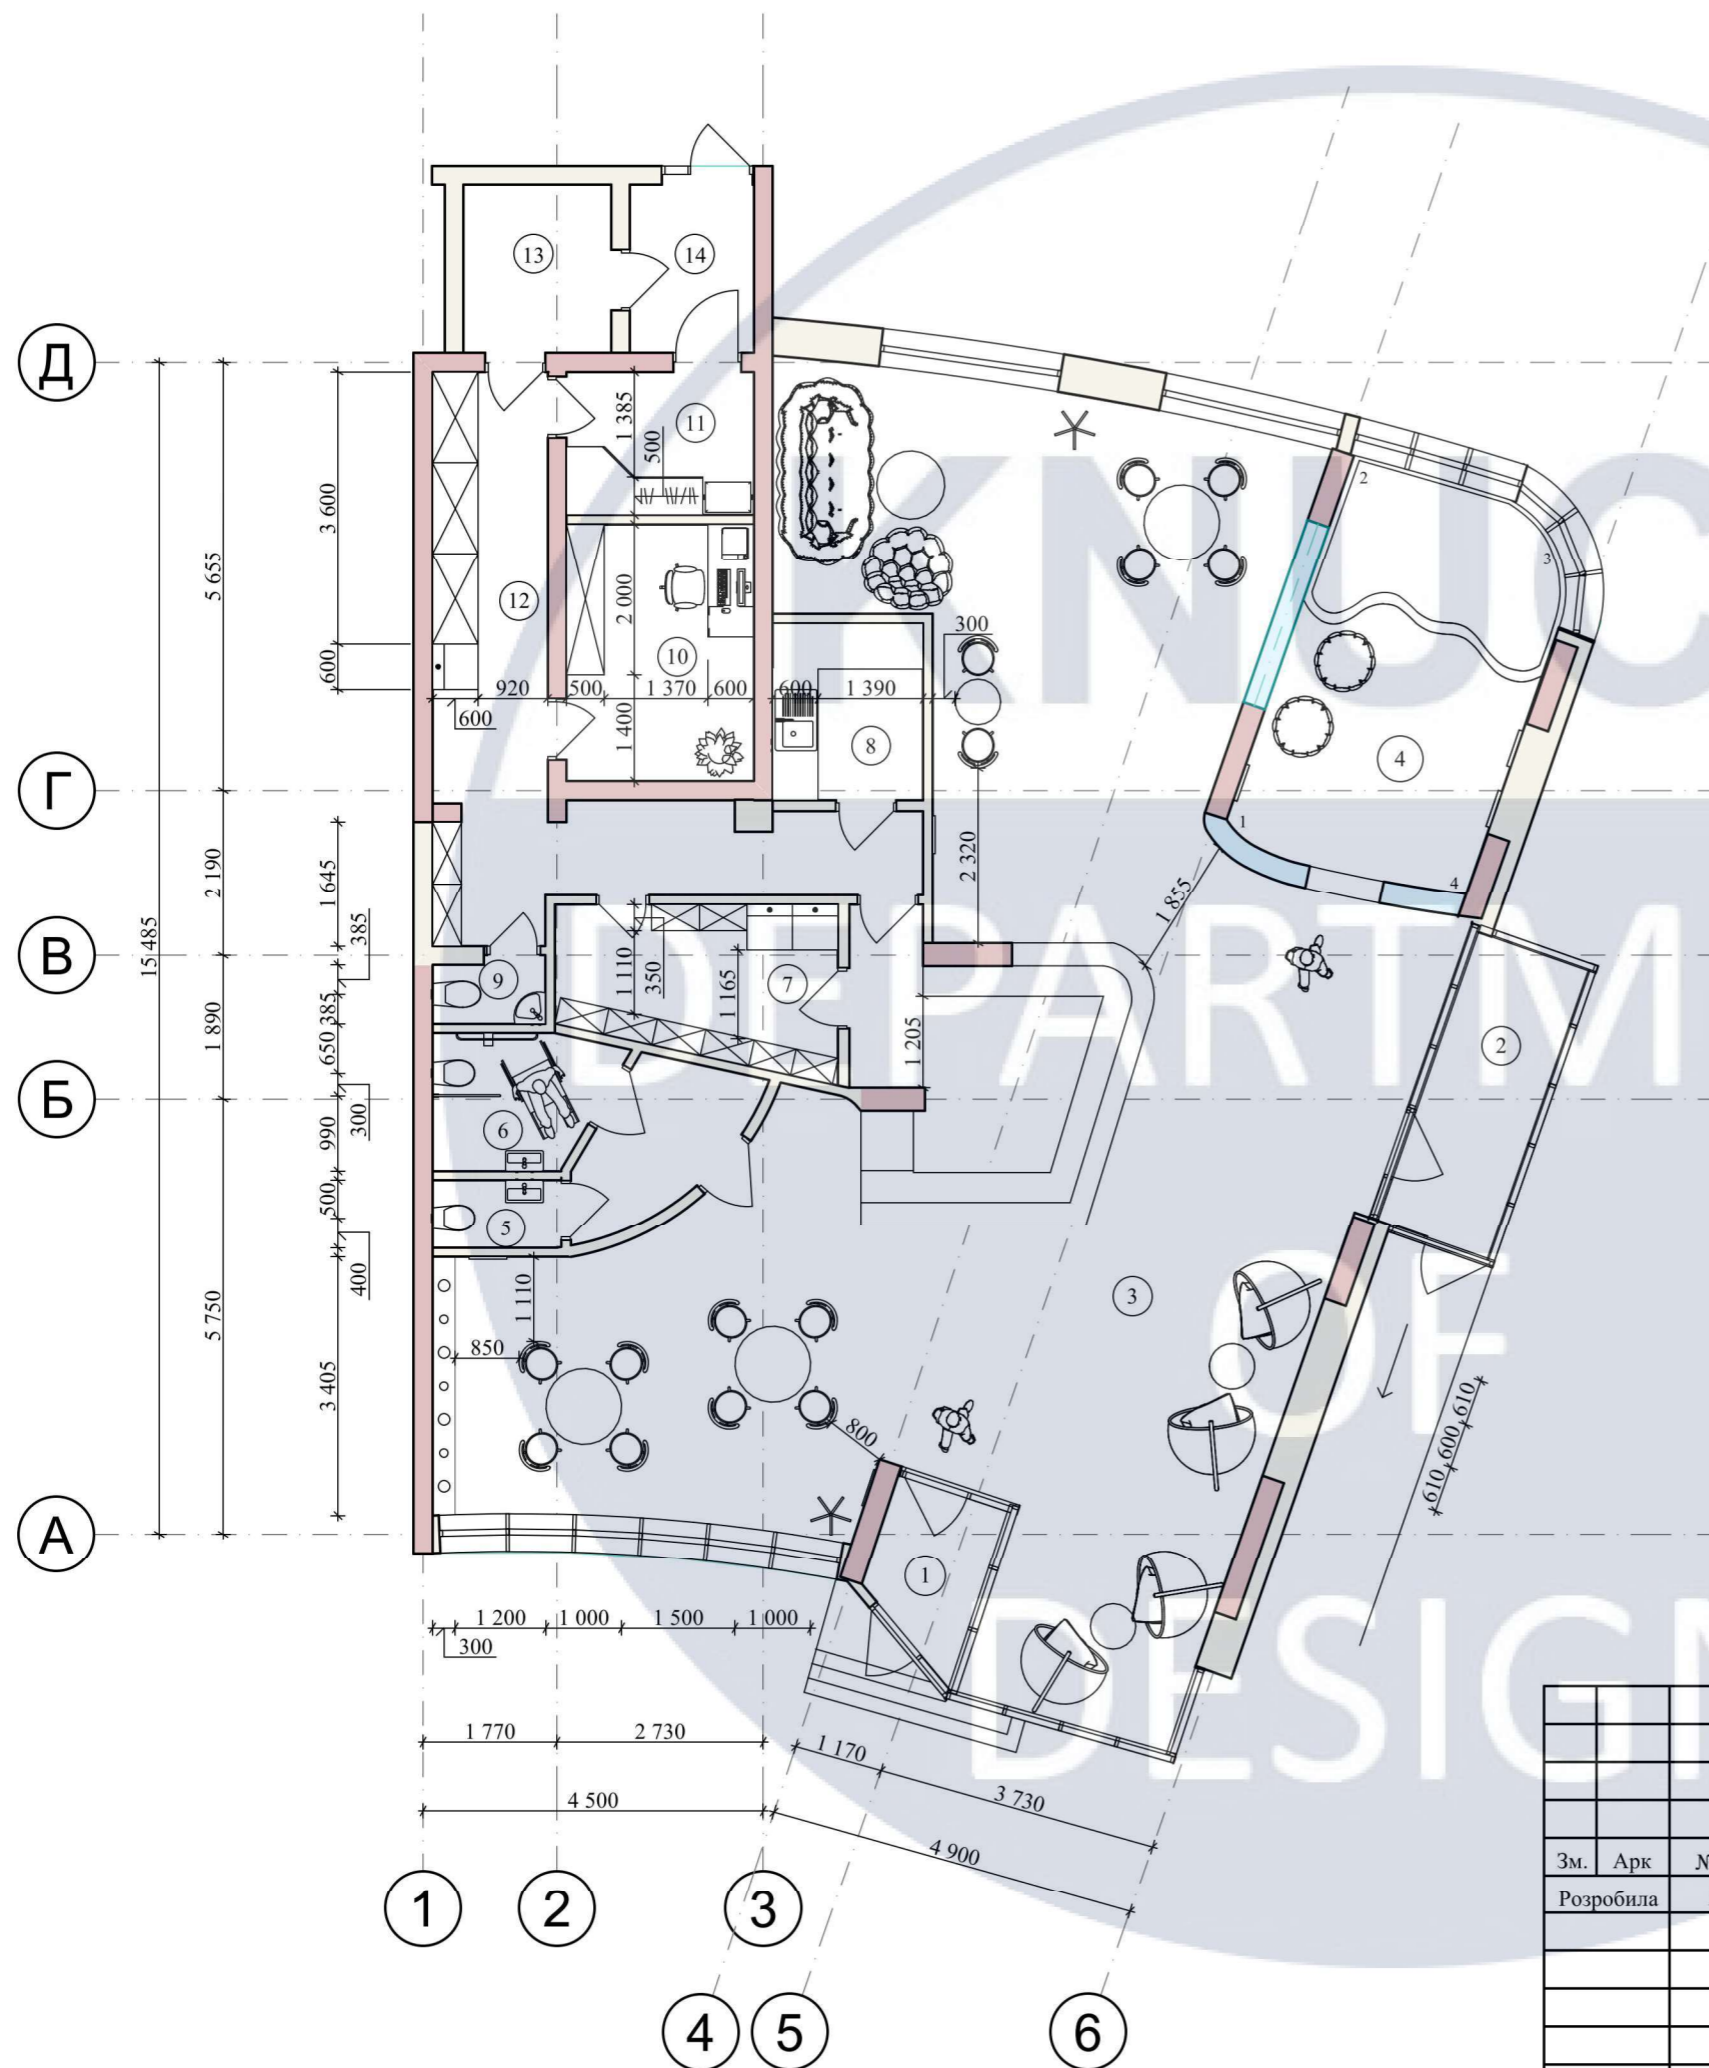

Експлікація приміщення

№	Найменування	Площа
1	Тамбур	3 м²
2	Тамбур	6,2м²
3	Зал	122м²
4	Сенсорна кімната	17,2м²
5	Вбиральня	1,5м²
6	Вбиральня	4м²
7	Склад	7,4м²
8	Мийна	4,63м²
9	Вбиральня	1,3м²
10	Кабінет директора	8,5м²
11	Гардероб	4,9м²
12	Склад	8,7м²
13	Розгрозочна	4,6м²
14	Тамбур	3,8м²
15		210м²

№	Умовні позначки	Найменування
1		Стіл на 4 персони
2		Стіл на 2 персони
3		Диван та крісло Bubble
4		Пуф Bubble
5		Зеркало
6		Вішалка
7		Підвісне крісло
8		Подіум і бульбашкові колони
9		Сухий басейн
10		Барна стійка

КНУБА 022 Дизайн 2023 ДН-42				
Проект інтер'єру кав'ярні з сенсорною кімнатою				
Зм.	Арк	№ документа	Підпис	Дата
Розробила		Борко В.В.		
Інтер'єр залу М 1:100			Стадія	Аркуш
			ДП	8
План розташування меблів та обладнання			Архітектурний факультет	
			Аркушів	25