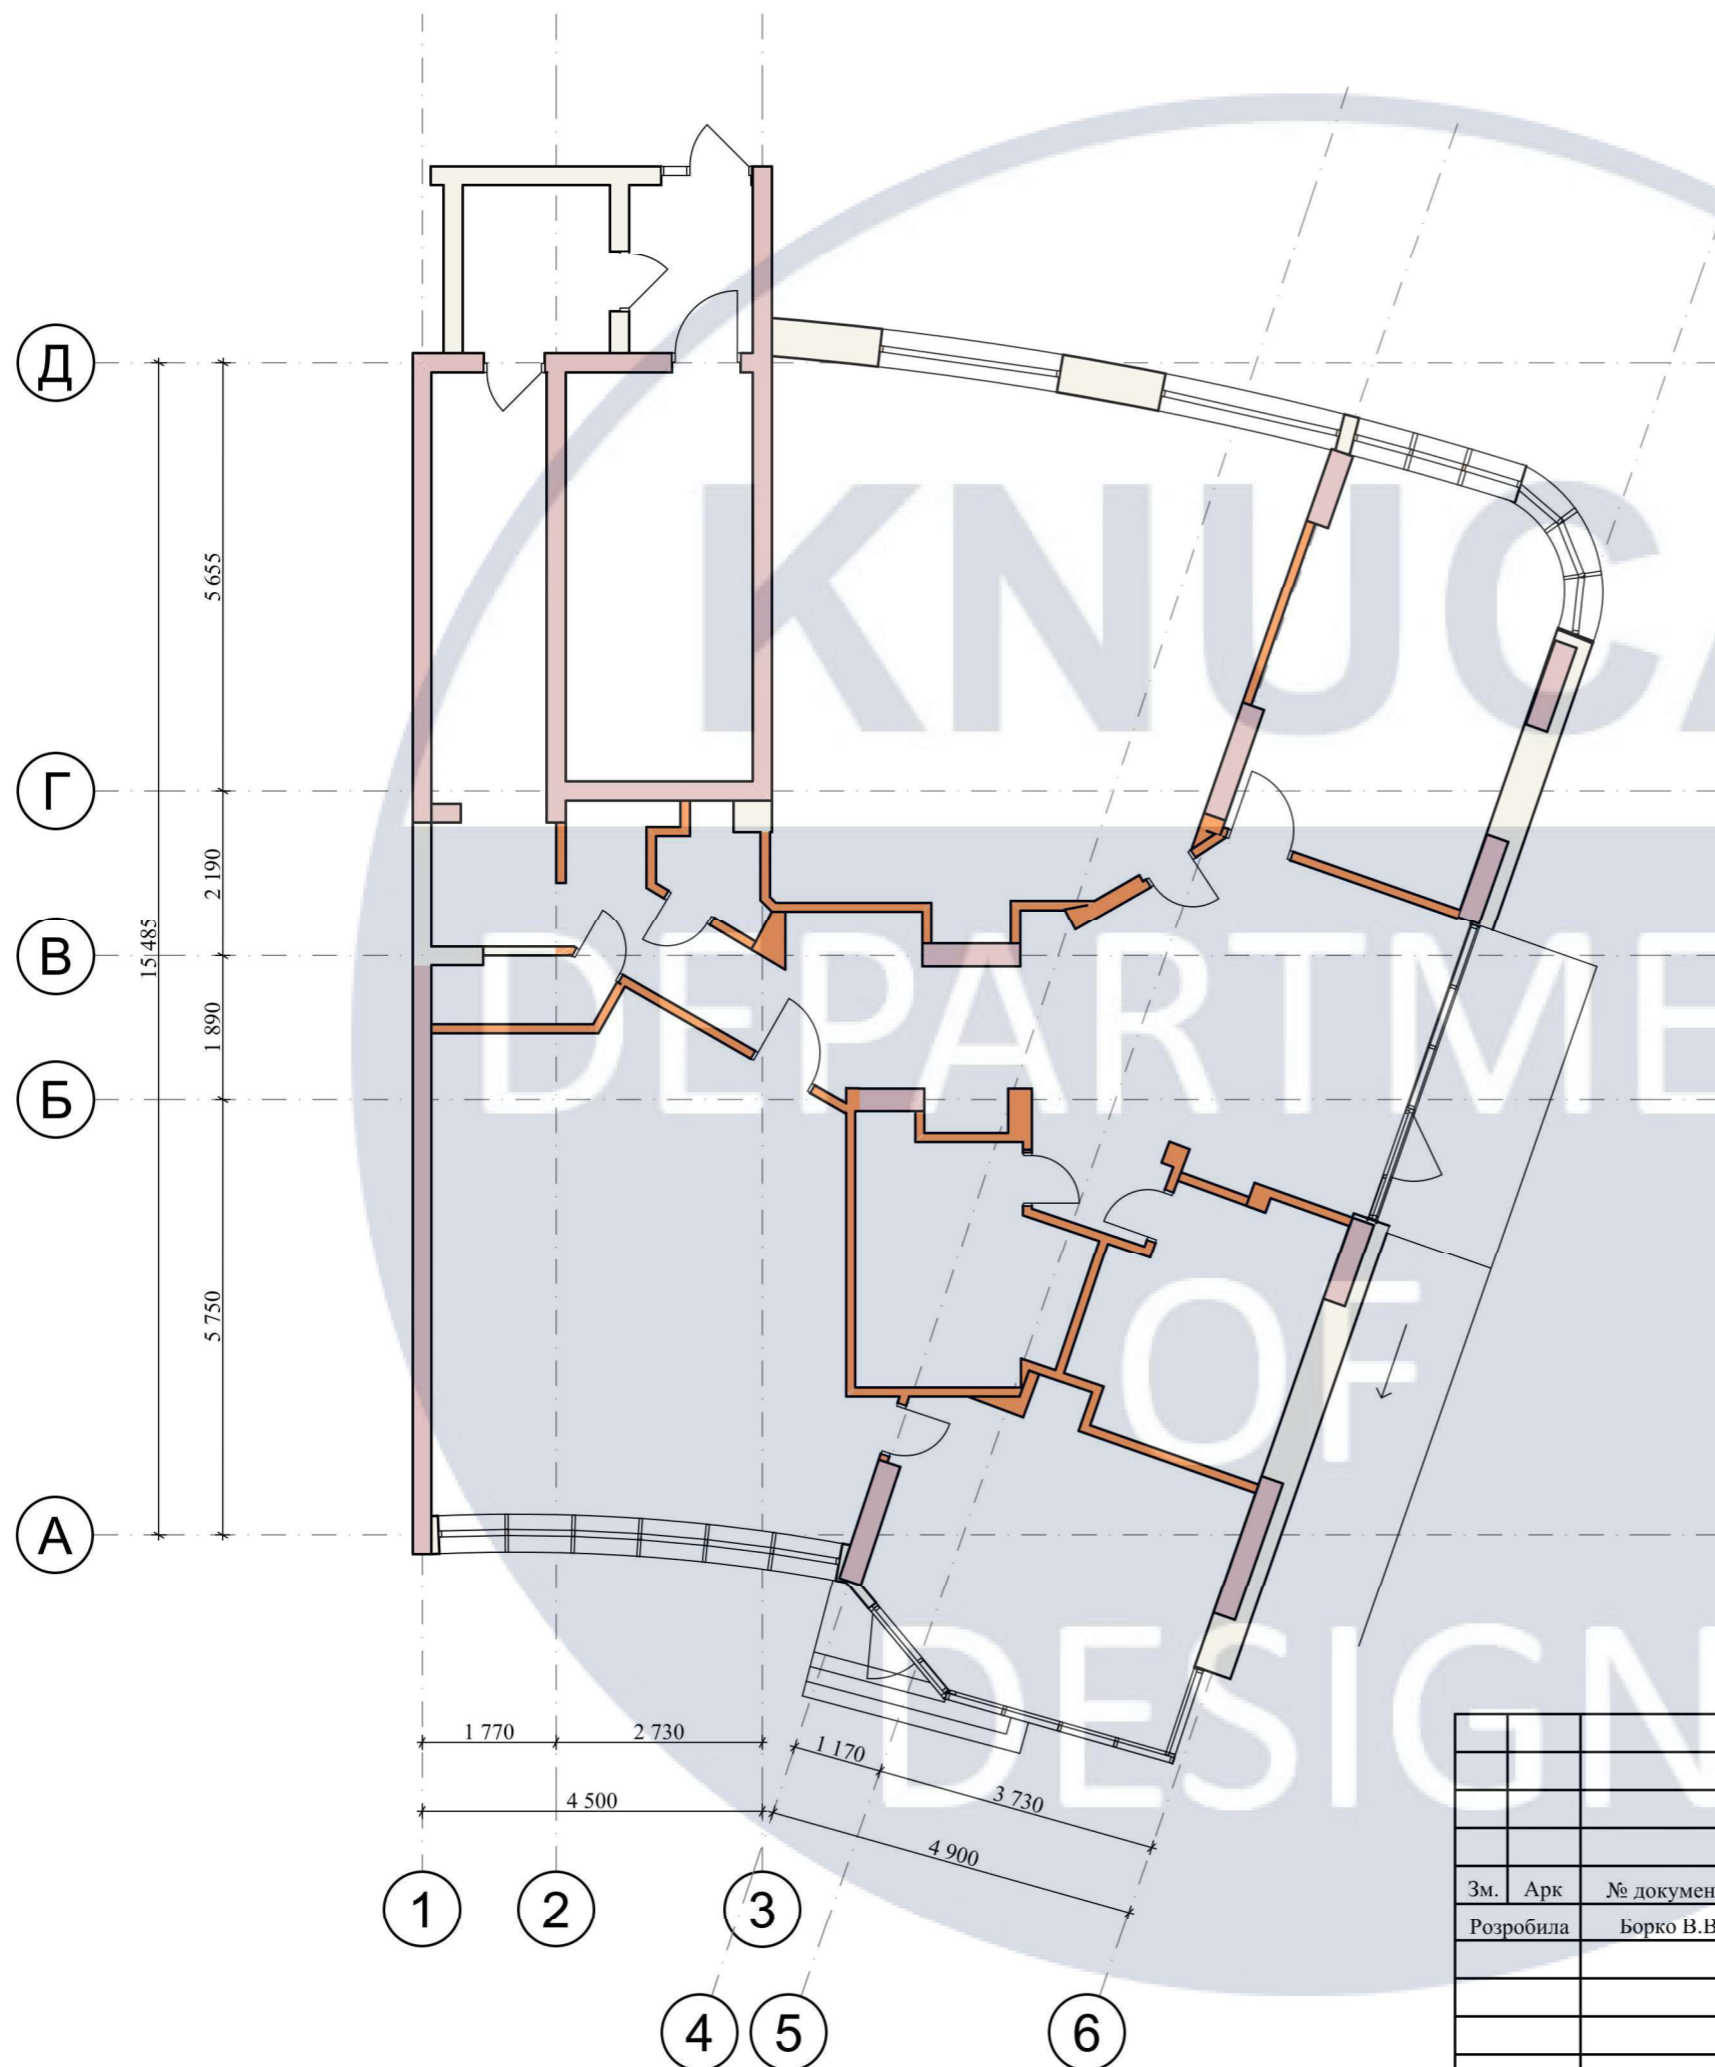

КНУБА 022 Дизайн 2023 ДН-42			
					Проект інтер'єру кав'ярні з сенорною кімнатою			
Зм.	Арк	№ документа	Підпис	Дата	Інтер'єр залу М 1:100	Стадія	Аркуш	Аркушів
Розробила		Борко В.В.				ДП	6	25
					План демонтажу	Архітектурний факультет