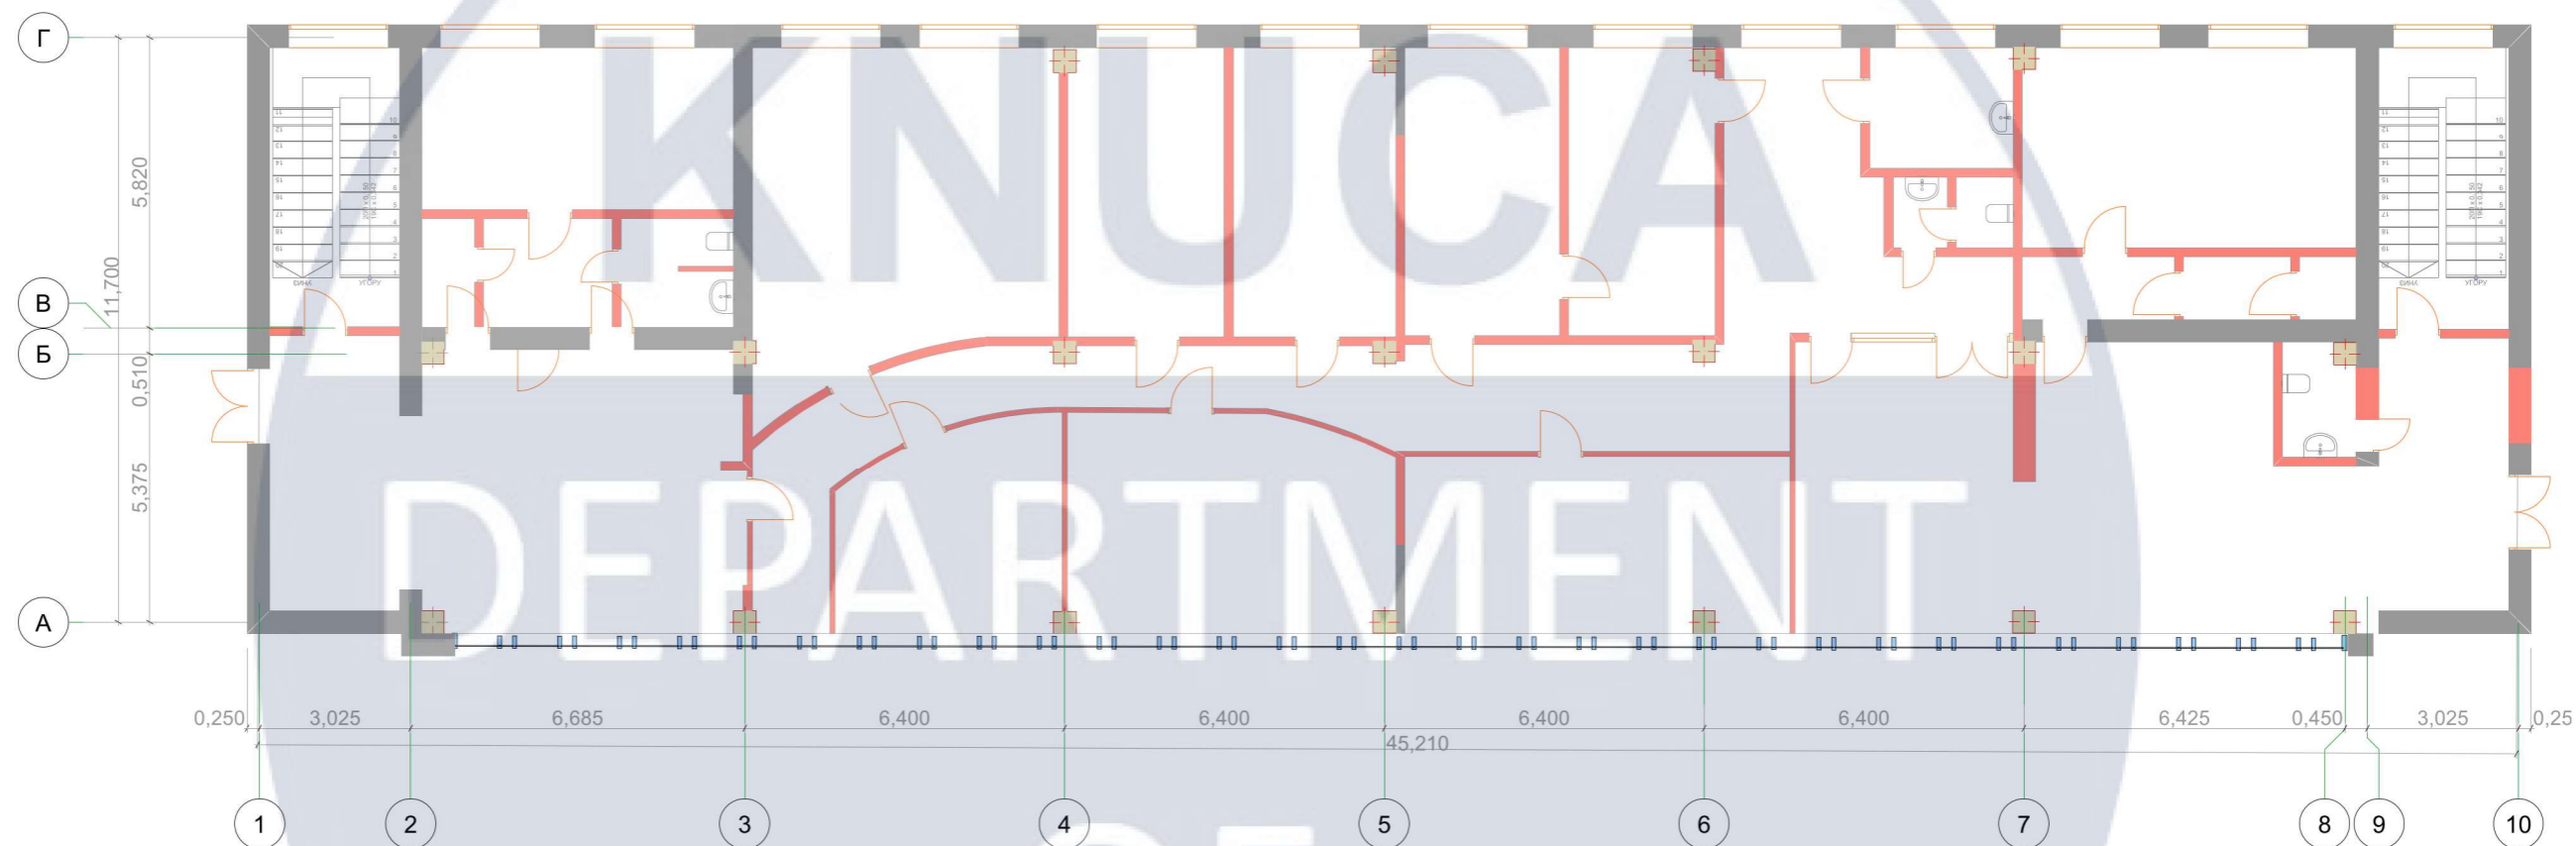

План демонтажу

№	Назва	Позначення на плані
1	План демонтажу	

КНУБА 022 Дизайн 2024 Дн20-2 ДП

Дизайн інтер'єрів виставкового арт-центру

Зм.	Кільк.уч.	Аркуш	№Док.	Підпис	Дата
Розробила				Костіна І.А.	
Керівник				Емам'янфар Алі	

Інтер'єр виставкового арт-центру

Сатдія	Аркуш	Аркушів
Н	7	36

План демонтажу

Архітектурний факультет