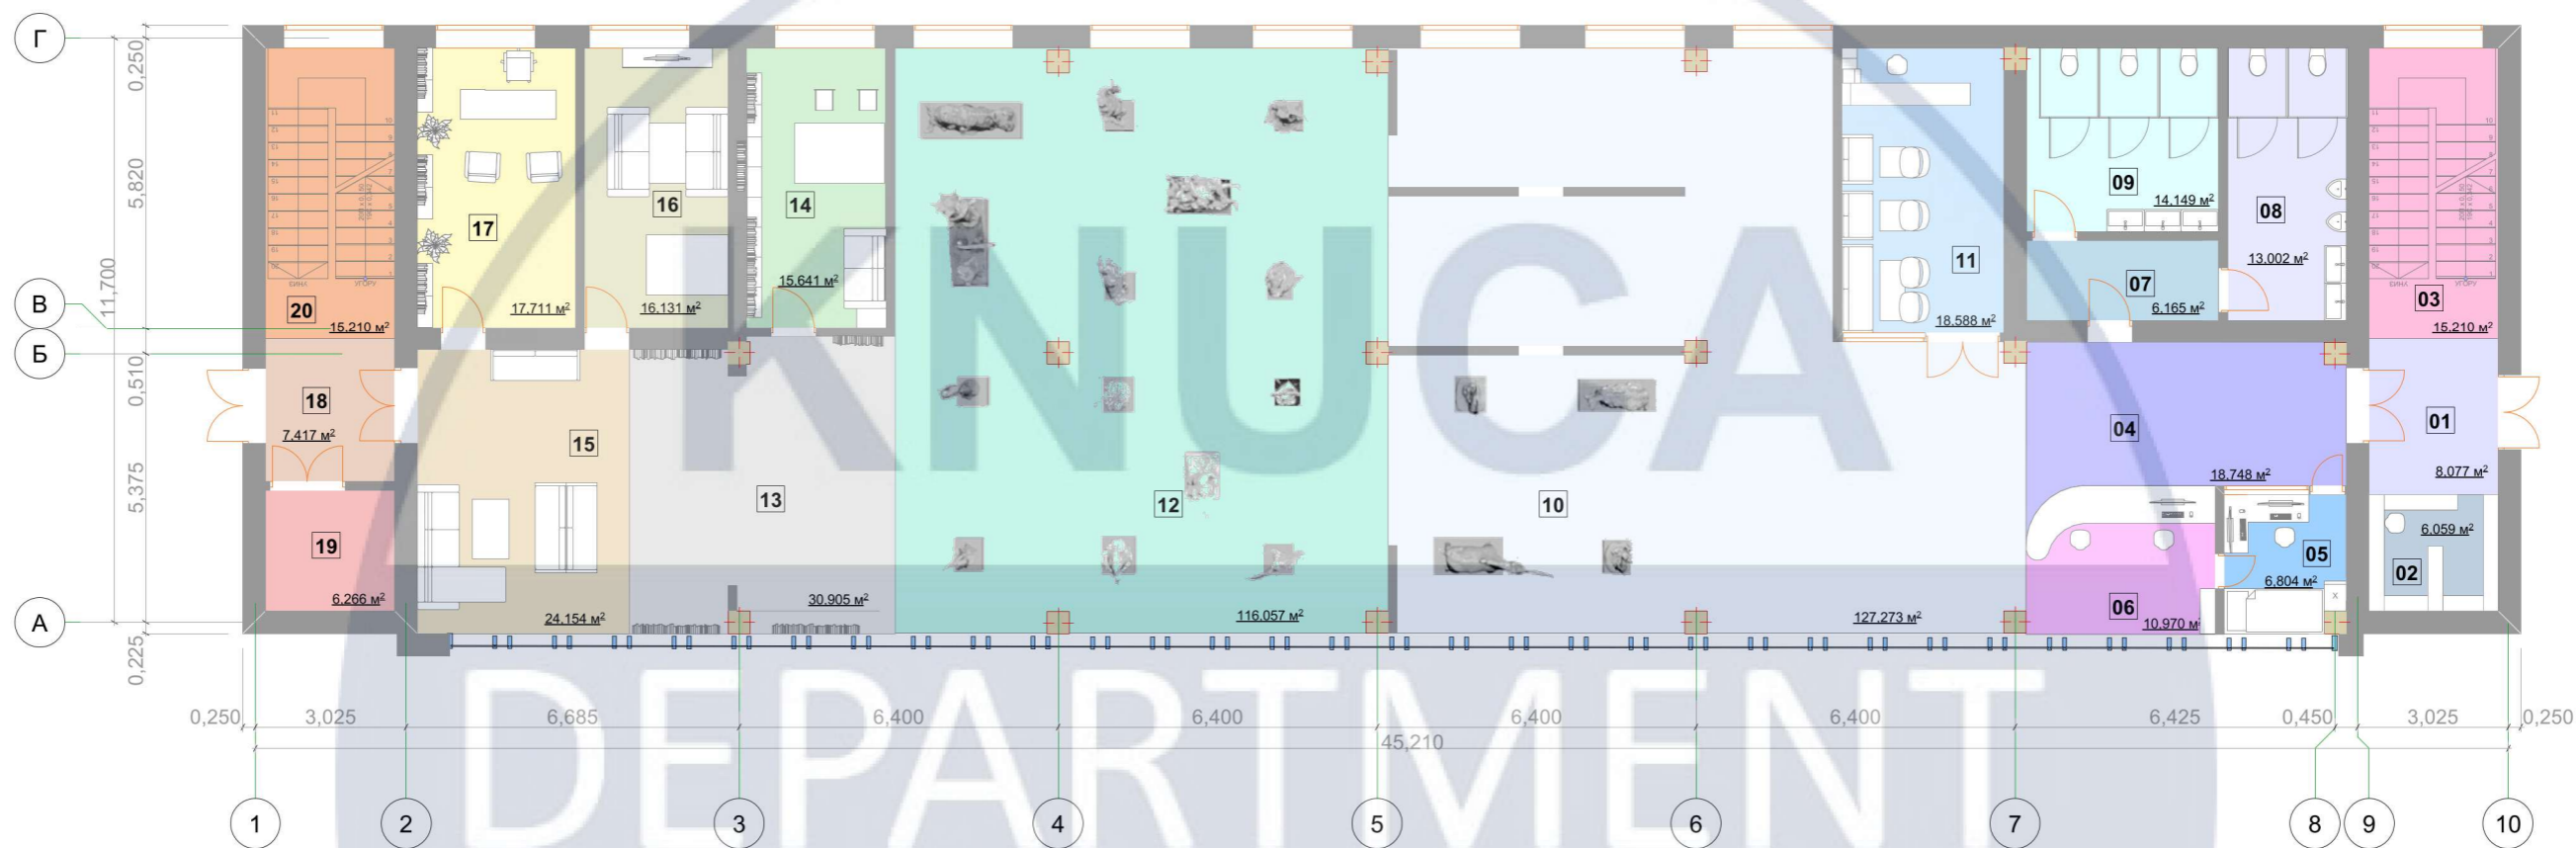

# Зонування

Експлікація			
№	Ім'я зони	Площа	Колір
01	Тамбур	8,077	
02	Гардеробна	6,059	
03	Сходи	15,210	
04	Хол	18,748	
05	Охорона	6,804	
06	Рецепція	9,970	
07	Коридор	6,165	
08	Чоловічий санвузол	13,002	
09	Жіночий санвузол	14,149	
10	Зал 1	127,273	
11	Кафе	18,588	
12	Зал 2	116,057	
13	Бібліотека	30,905	
14	Майстерня	15,641	
15	Хол	24,154	
16	Кімната для персоналу	16,131	
17	Дирекція	17,711	
18	Тамбур	7,417	
19	Комора	6,266	
20	Сходи	15,210	
		493,537 м <sup>2</sup>	