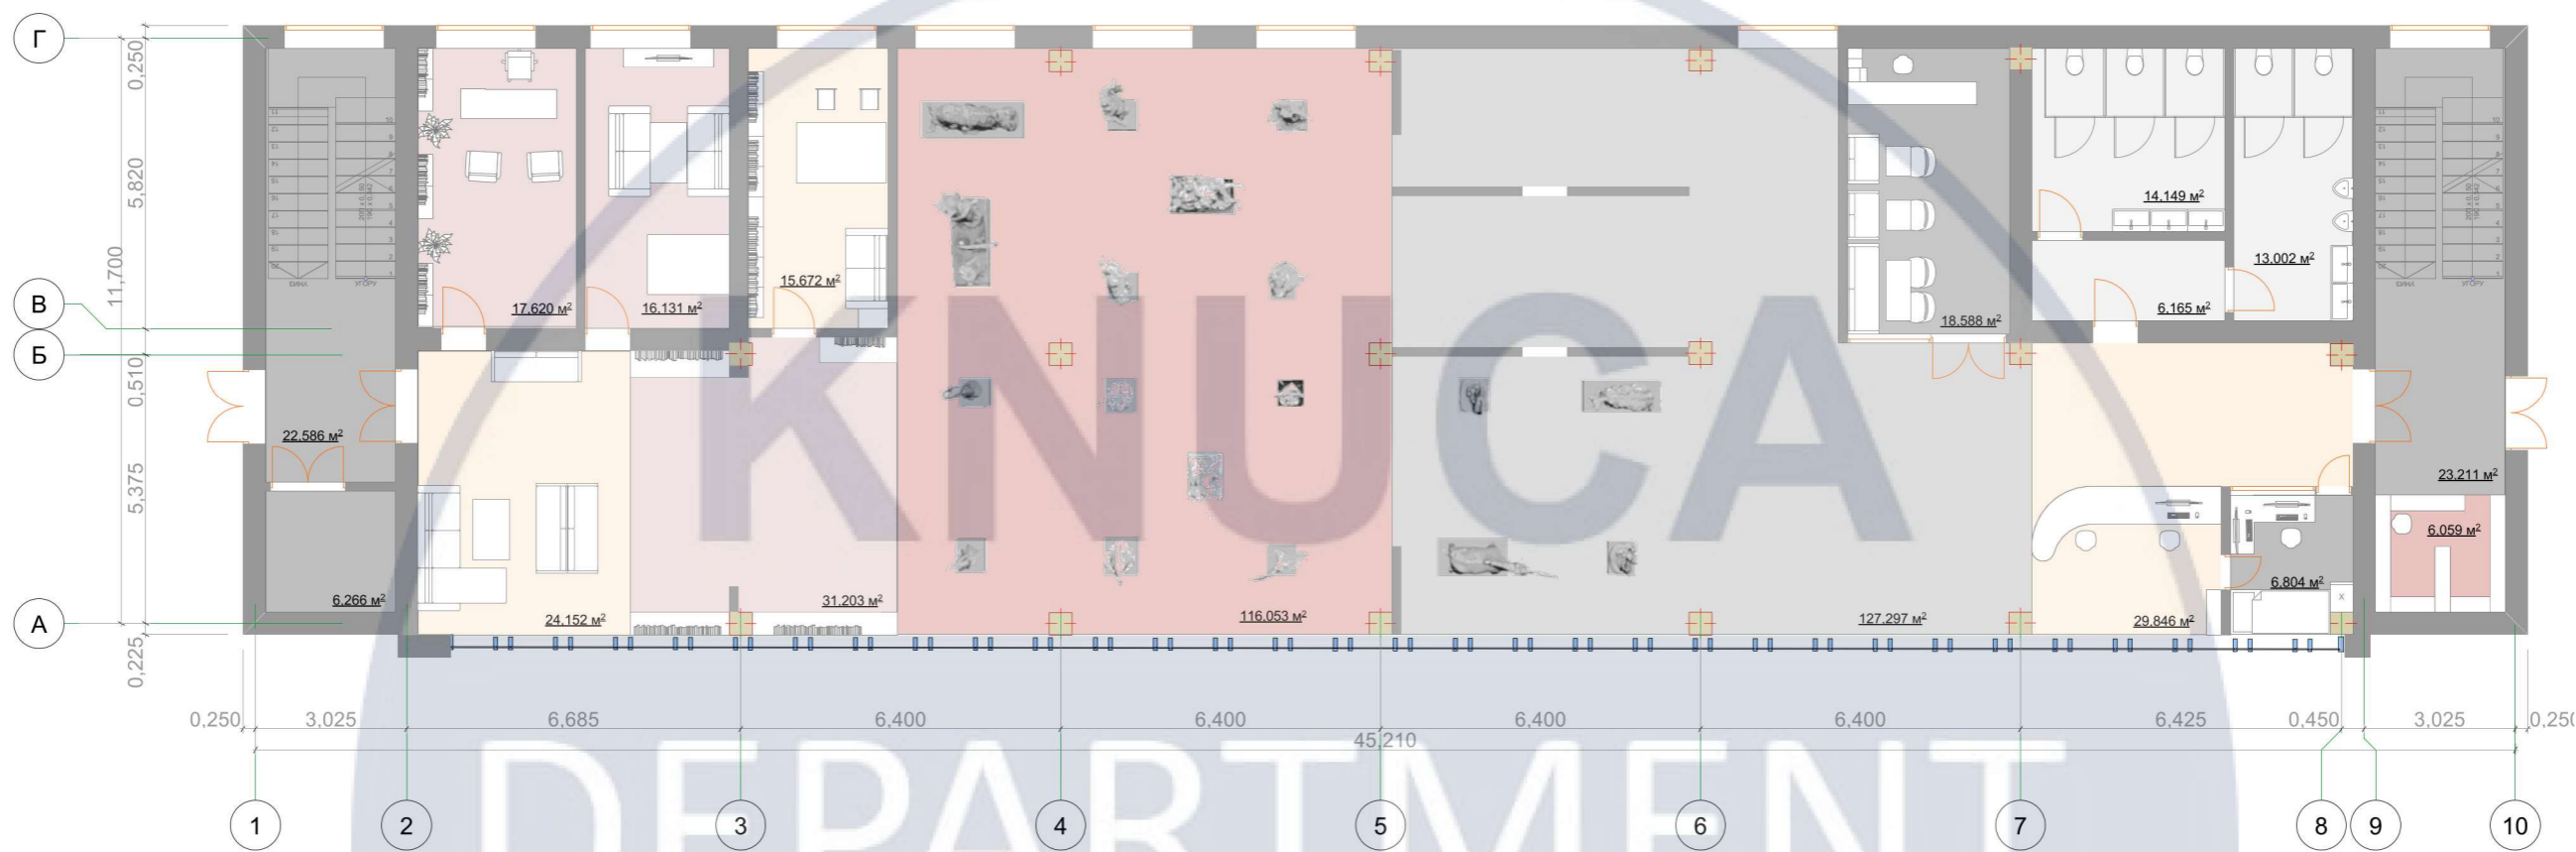

План підлоги з видами покриттів

Експлікація матеріалів						
№	Назва матеріалу	Продавець	Код	Зображення на плані	Зображення	Площа на плані, м²
1	Ламінат Classen Visiogrande 25715 Масляний Сланець 32/AC4	Classen	126206			77,455
2	Ламінат Kronopol Parfe Floor 4V XL 7801 Дуб Матаро 32/AC4	Kronopol	126236			33,316
4	Композитне покриття для підлоги Egger Design GreenTec Large EPD043 Камінь Метал антрацит	Egger	123768			127,297
5	Композитне покриття для підлоги Egger Design GreenTec Large EPD044 Кераміка Тессина крем	Egger	123769			69,670
6	Коркове покриття для підлоги Egger Comfort Kingsize EPS034 Мелара	Egger	123752			63,954
7	Натуральний камінь мармур Arancio Di Selva	PanskaVilla	M0021			116,053

Примітка:

1. Всі розміри вказані в м.
2. Висота стелі 3,500 м.
3. За відмітку 0.000 прийнята відмітка чистової підлоги.

КНУБА 022 Дизайн 2024 Дн20-2 ДП

Дизайн інтер'єрів виставкового арт-центру

Зм.	Кільк.уч.	Аркуш	№Док.	Підпис	Дата
Розробила				Костіна І.А.	
Керівник				Емам'янфар Алі	

Інтер'єр виставкового арт-центру

Сатдія	Аркуш	Аркушів
Н	12	36

План підлоги з видами покриттів

Архітектурний факультет