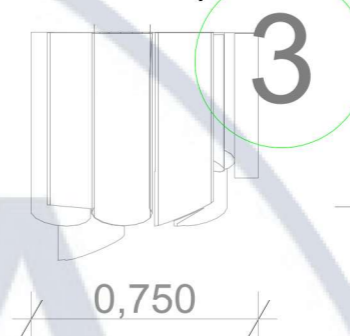

Вид збоку, М1:25