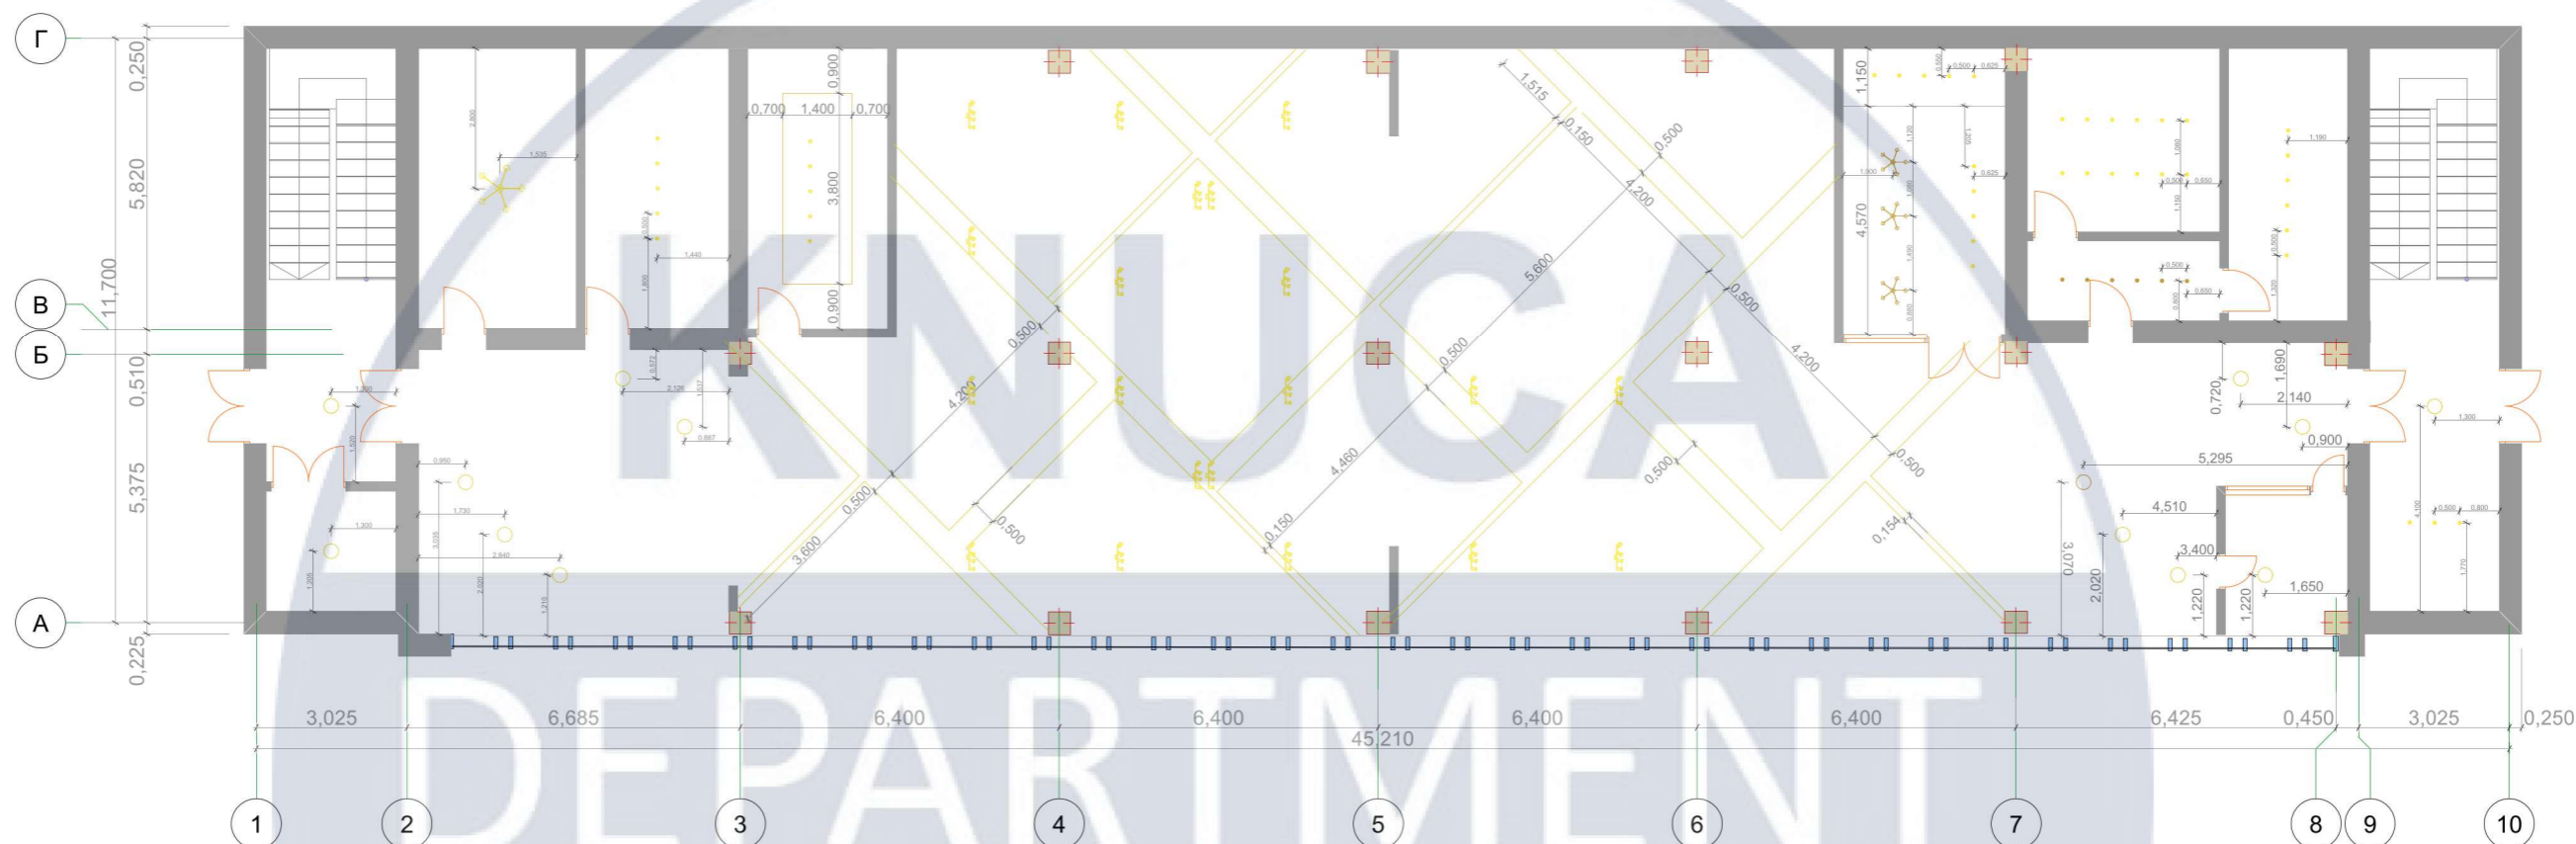

План стелі з рошташуванням освітлювальних приладів

Експлікація матеріалів						
№	Назва матеріалу	Продавець	Код	Зображення на плані	Зображення	Кількість, шт
1	LED-2835 SMD SLIM стрічка, 5мм, 120 LEDs / м, 10Вт, 12В, IP20, денне світло	Lumine	84716			-
2	LED-світильник Orbit 12В, 1,8Вт, 6000К(Холодне світло), пластик, срібло	Lumine	114419			47
3	Світильник стельовий TK LIGHTING 12072	Lamp.u a	12072			14
4	Кришталева люстра WUNDERLICHT	Lamp.u a	89691			5
5	Світильник стельовий MSK Electric Telescope з поворотними плафонами на планці NL 1750-4	MSK ELECTRIC	615379			20

Зм.	Кільк.уч.	Аркуш	№Док.	Підпис	Дата
Розробила				Костіна І.А.	
Керівник				Емаміанфар Алі	

КНУБА 022 Дизайн 2024 Дн20-2 ДП

Дизайн інтер'єрів виставкового арт-центру

Інтер'єр виставкового арт-центру

Сатдія	Аркуш	Аркушів
Н	14	36

План стелі з рошташуванням освітлювальних приладів

Архітектурний факультет