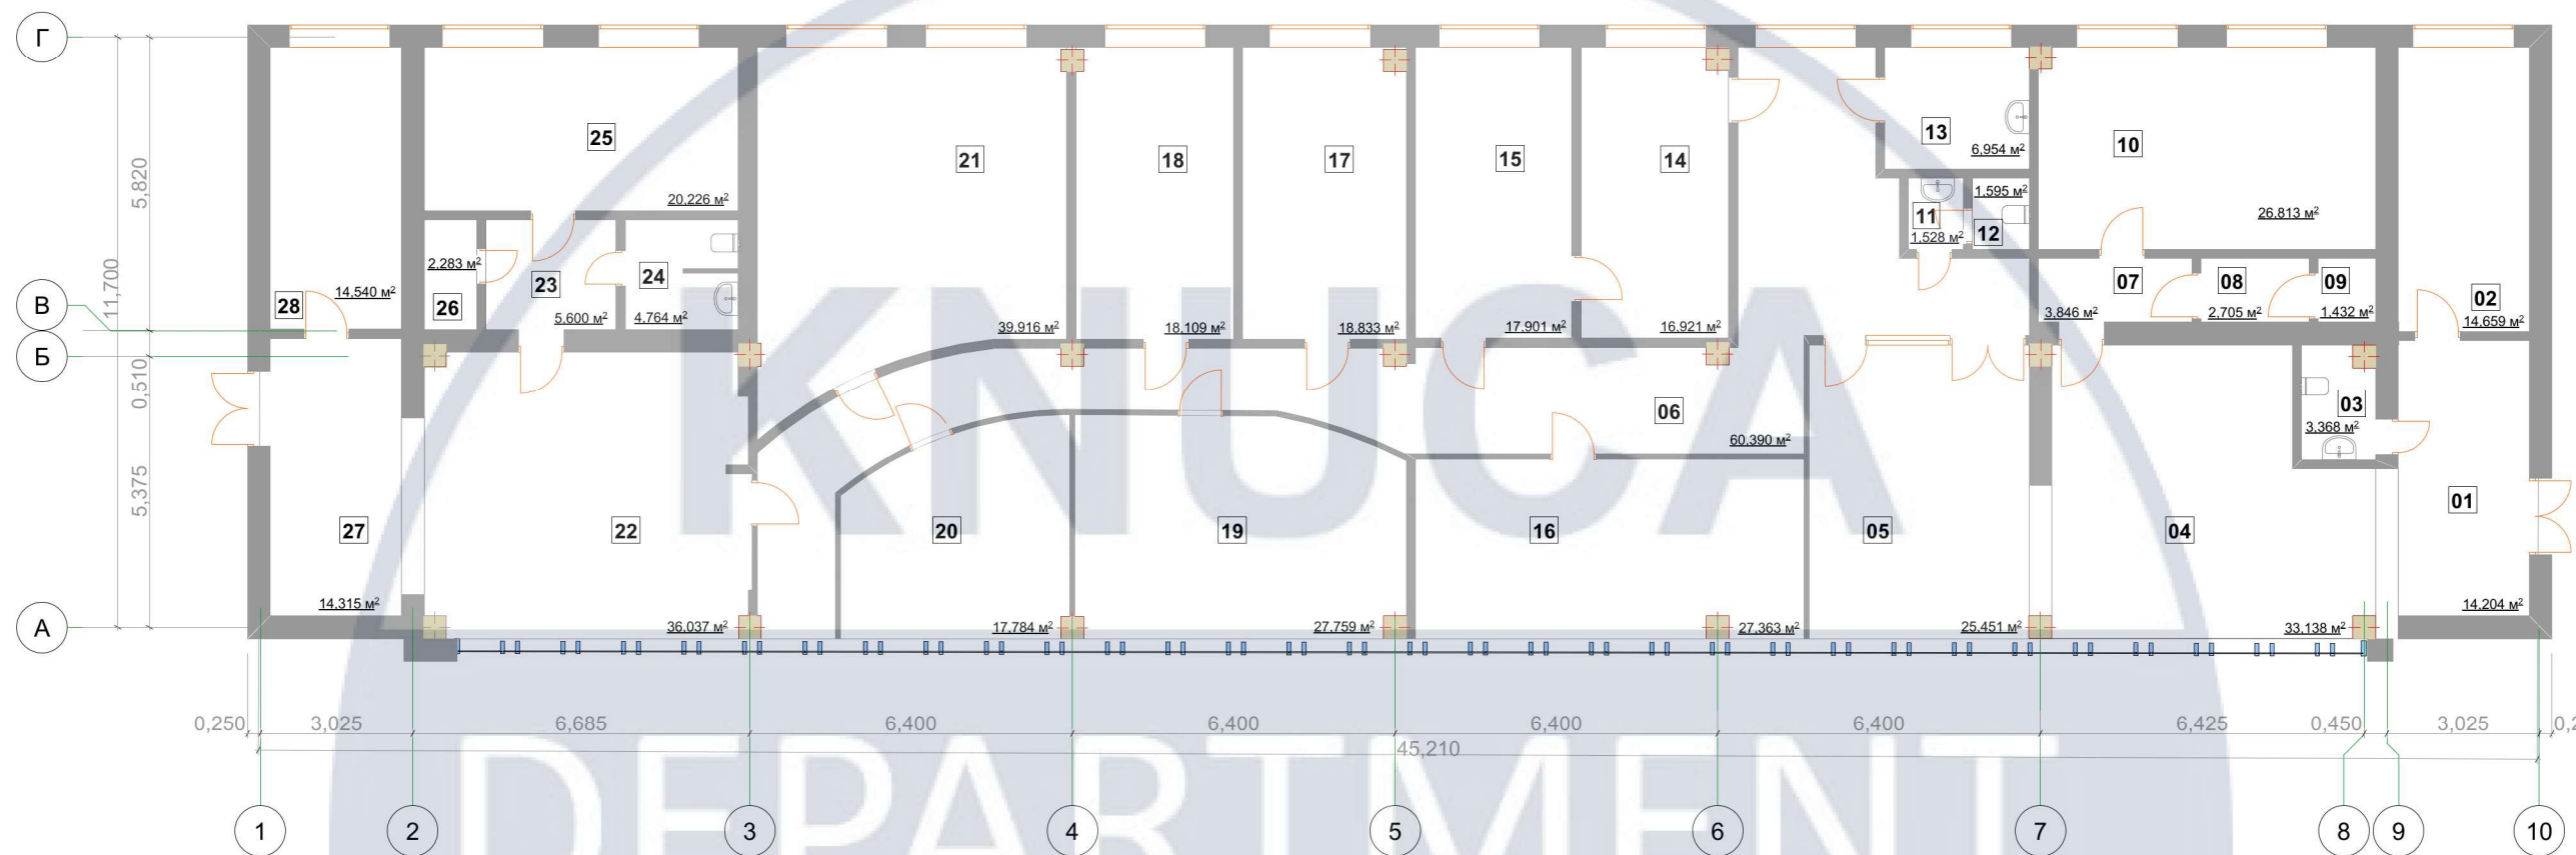

Виконала: ст. гр. ДН 2020-2 Костіна І.А.  
Керівник роботи: к.арх., доц. Емам'янфар Алі

Київ 2024

Найменування	Сторінка
Зміст	02
Генеральна карта розташування будівлі, ситуаційний план	03
Зовнішній стан проекту	04
Інтер'єр будівлі	05
План поверху	06
Схема демонтажу	07
Схема монтажу	08
Зонування	09
Зонування виставкової зали	10
План поверху з розташуванням меблів	11
План підлоги	12
План стелі	13
План стелі з урахуванням освітлювальних приладів	14
Розгортки стін	15
Візуалізації	16-22
Специфікація матеріалів підлоги та стін	23
Специфікація матеріалів стелі, меблів та обладнання	24-25
Специфікація експонатів	26-28
Дизайн розробка рецепції	
Ортографічна проекція рецепції	30
Розрізи, Вузли, Специфікація рецепції	31
Ергономічна схема	32
Модель рецепції без текстур	33
Візуалізація рецепції	34-36

# План поверху

Експлікація		
№	Ім'я зони	Площа
01	Тамбур	14,20
02	Сходи	14,66
03	Санвузол	3,37
04	Хол	21,54
05	Зал 1	25,68
06	Коридор	2,69
07	Коридор	3,85
08	Коридор	2,71
09	Склад	1,36
10	Дирекція	26,81
11	Санвузол	1,53
12	Санвузол	1,60
13	Санвузол	7,17
14	Зал 2	16,92
15	Зал 3	18,42
16	Зал 4	27,93
17	Зал 5	19,35
18	Зал 6	11,17
19	Зал 7	19,33
20	Зал 8	10,74
21	Зал 9	29,37
22	Хол	35,41
23	Коридор	5,60
24	Санвузол	4,88
25	Кімната для персоналу	20,23
26	Склад	2,28
27	Тамбур	14,31
28	Сходи	14,54
		377,65 м <sup>2</sup>