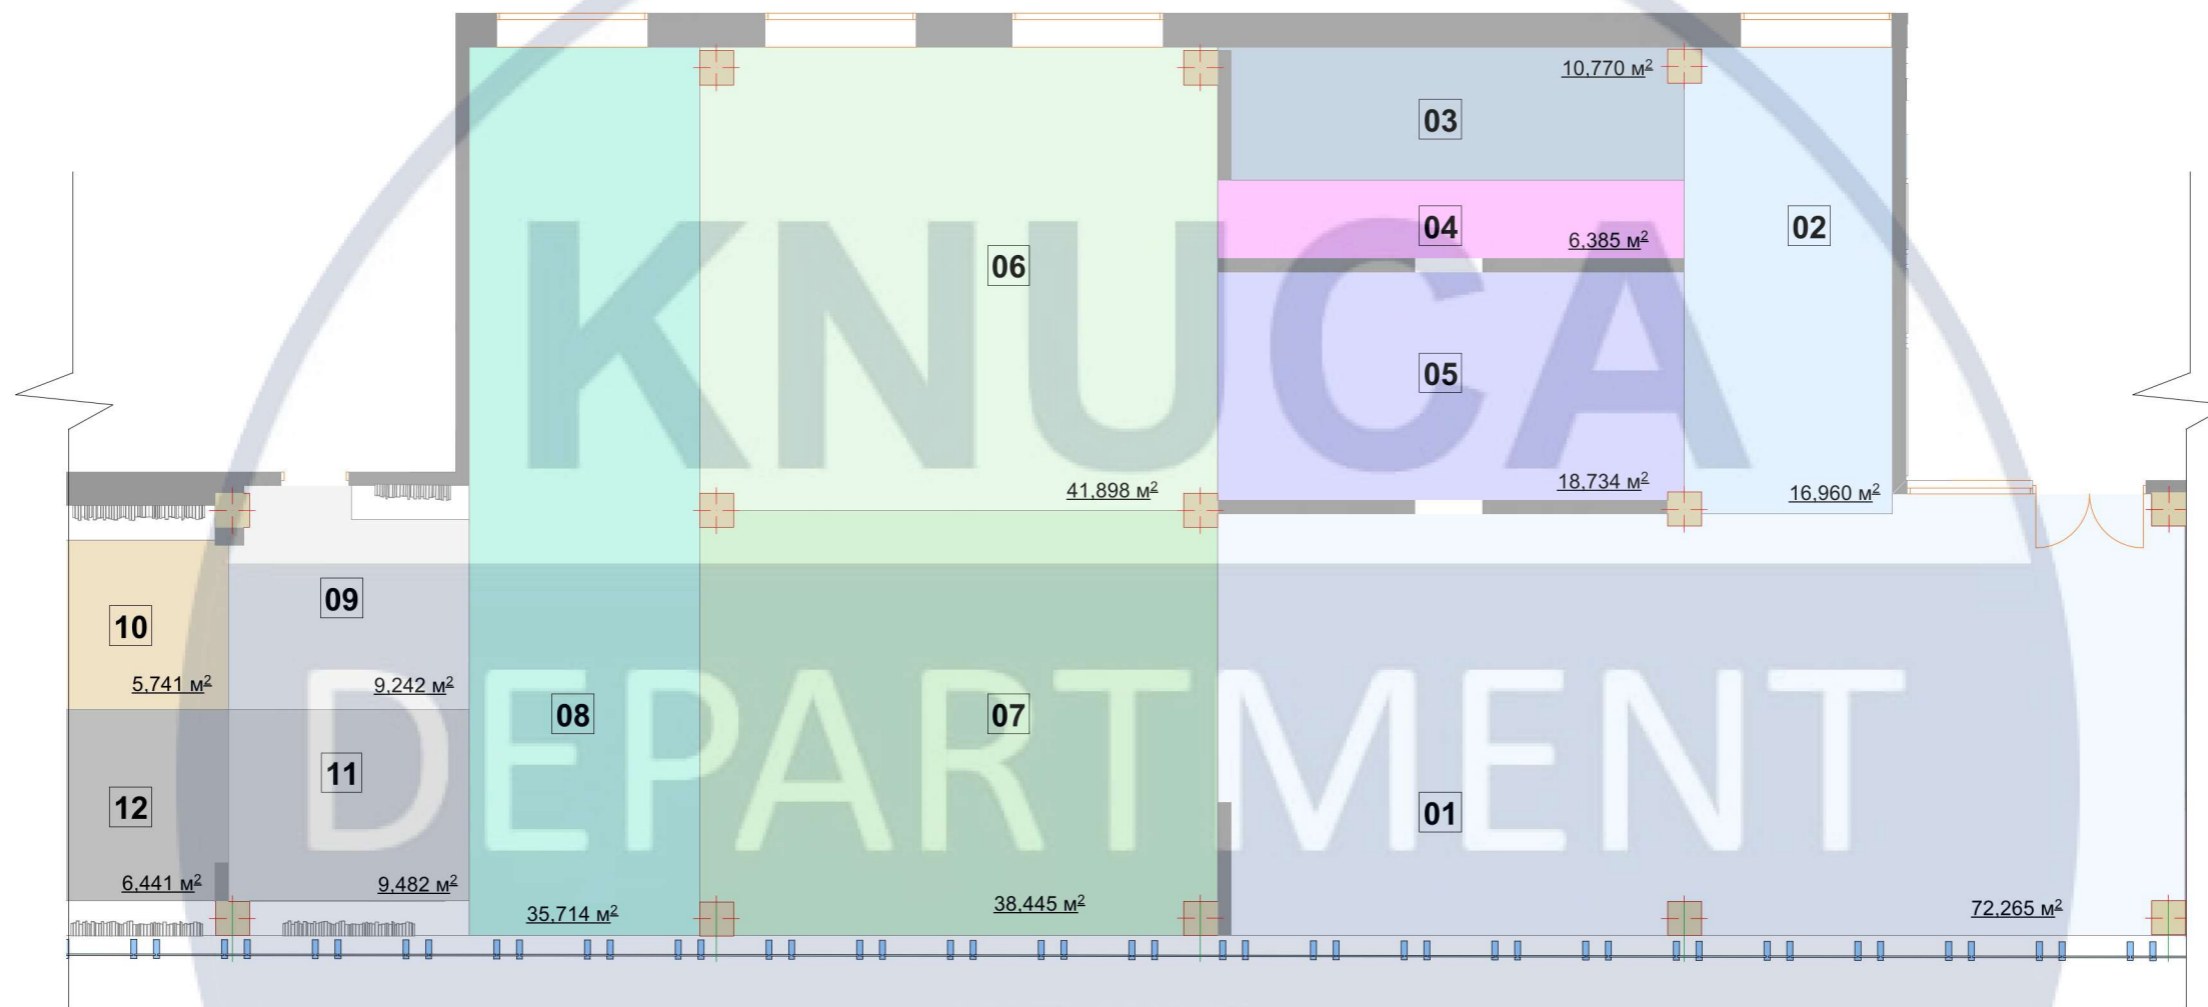

Зонування виставкової зали, М1:100

Зонування експонатів

№	Ім'я зони	Площа	Колір
01	Скульптура в анімалістичному жанрі	72,265	
02	Живопис у стилі абстракція	16,960	
03	Живопис у стилі люмінізм	10,710	
04	Живопис у стилі реалізм	6,385	
05	Живопис у стилі імпресіонізм	18,734	
06	Скульптура рококо	41,898	
07	Скульптура інтуїтивізму	38,445	
08	Скульптура абстракції	35,714	
09	Письменництво драми	9,242	
10	Письменництво епосу та лірики	5,741	
11	Письменництво роману та повісті	9,482	
12	Письменництво новели	6,441	
		272,017 м²	

КНУБА 022 Дизайн 2024 Дн20-2 ДП

Дизайн інтер'єрів виставкового арт-центру

Зм.	Кільк.уч.	Аркуш	№Док.	Підпис	Дата				
Розробила			Костіна І.А.			Інтер'єр виставкового арт-центру	Сатдія	Аркуш	Аркушів
Керівник			Емаміанфар Алі				н	10	36
						Зонування виставкової зали, М1:100	Архітектурний факультет