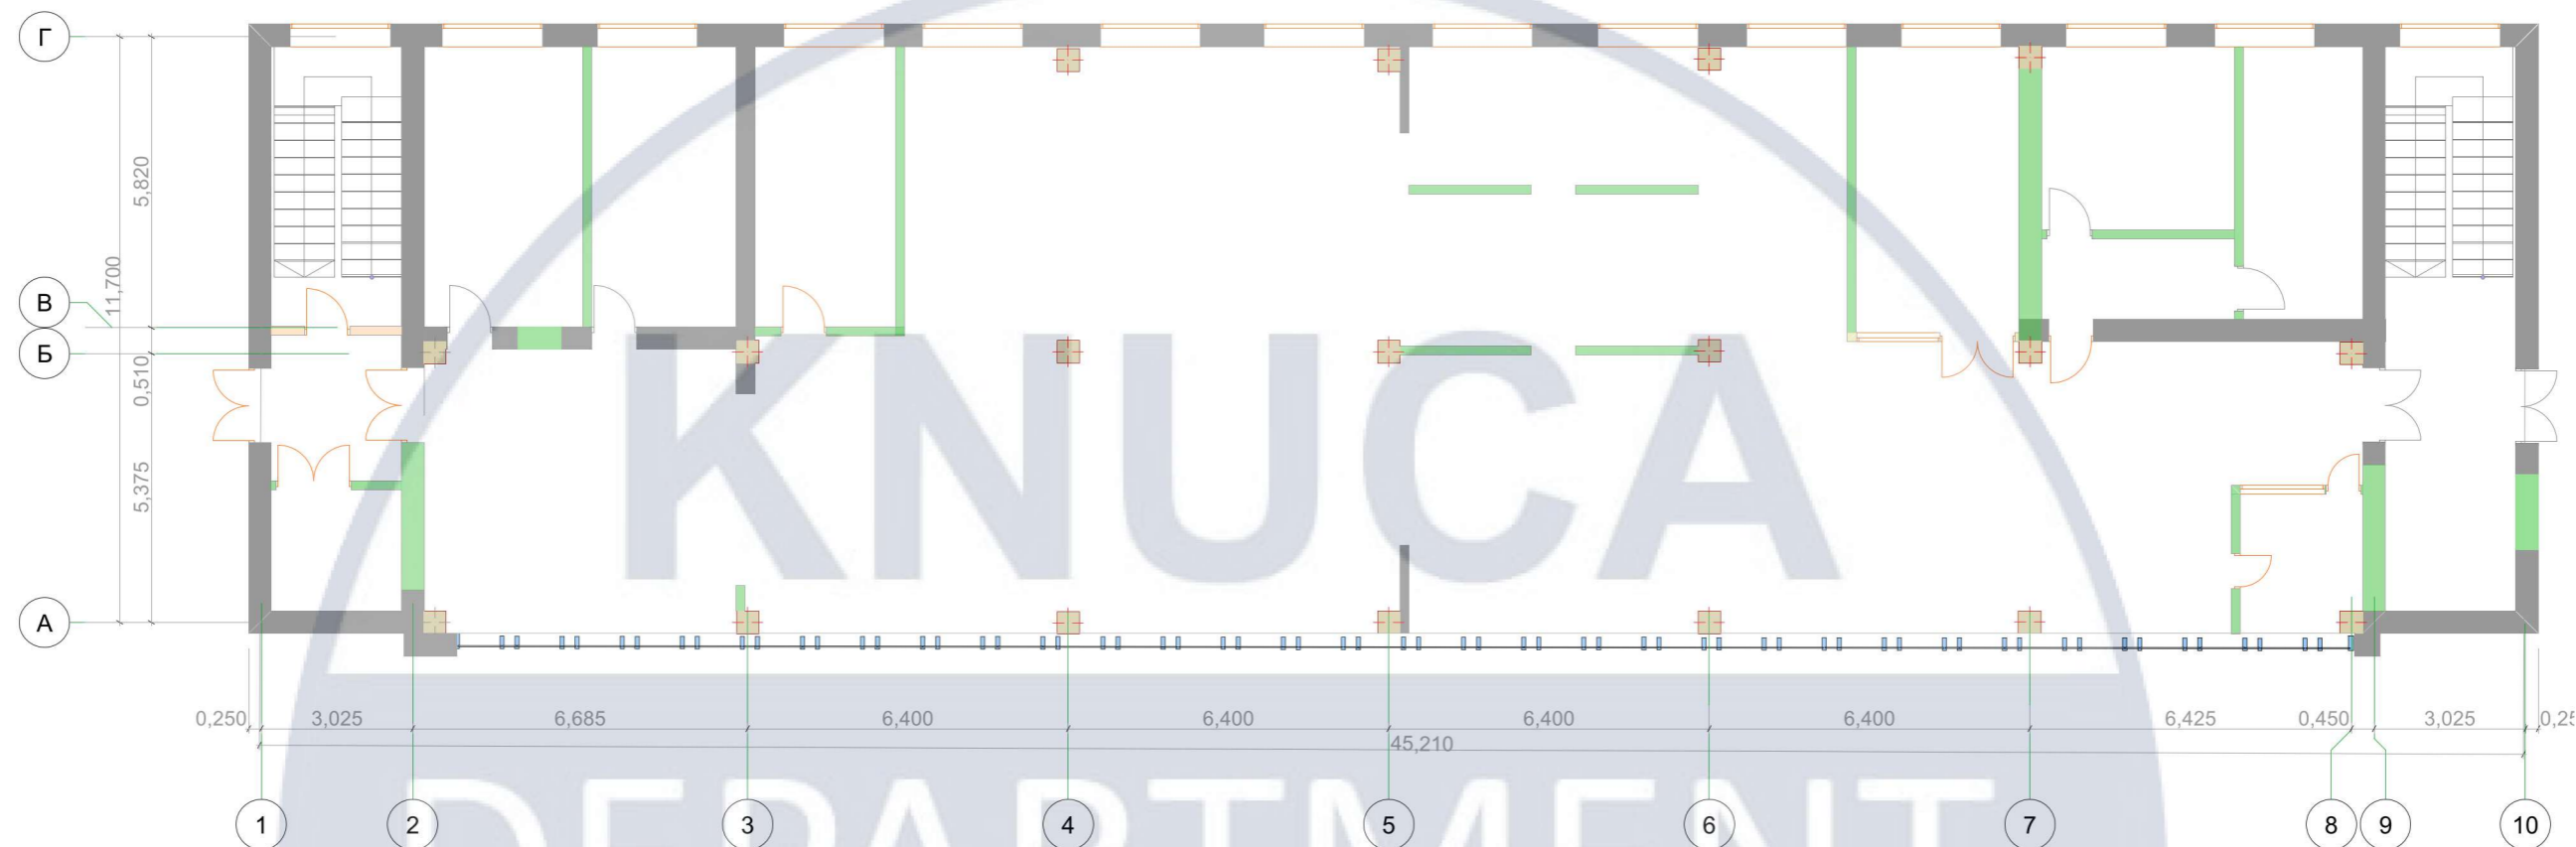

План монтажу

№	Назва	Позначення на плані
2	План монтажу	

Специфікація монтованих дверей

№	Назва	Розмір, мм	Код	Кількість	Посилання	Позначення на плані	Зображення
1	Двері двойні Sanvito SV-01 Корфад білений дуб скло Сатін	1500x2100	12965	6	https://tinyurl.com/ymprc638		
2	Приховані двері ґрунтовані з алюмінієвими торцями	900x2000	14921	6	https://supermart.com.ua/ua/dveri/invisible/?dveri=frameless-doors-grunt-alum		
3	Приховані двері ґрунтовані INSIDE	700x2000	14922	7	https://supermart.com.ua/ua/dveri/invisible/?dveri=frameless-doors-grunt-inside		

КНУБА 022 Дизайн 2024 Дн20-2 ДП

Дизайн інтер'єрів виставкового арт-центру

Зм.	Кільк.уч.	Аркуш	№Док.	Підпис	Дата
Розробила				Костіна І.А.	
Керівник				Емаміанфар Алі	

Інтер'єр виставкового арт-центру

Сатдія	Аркуш	Аркушів
Н	8	36

План монтажу

Архітектурний факультет