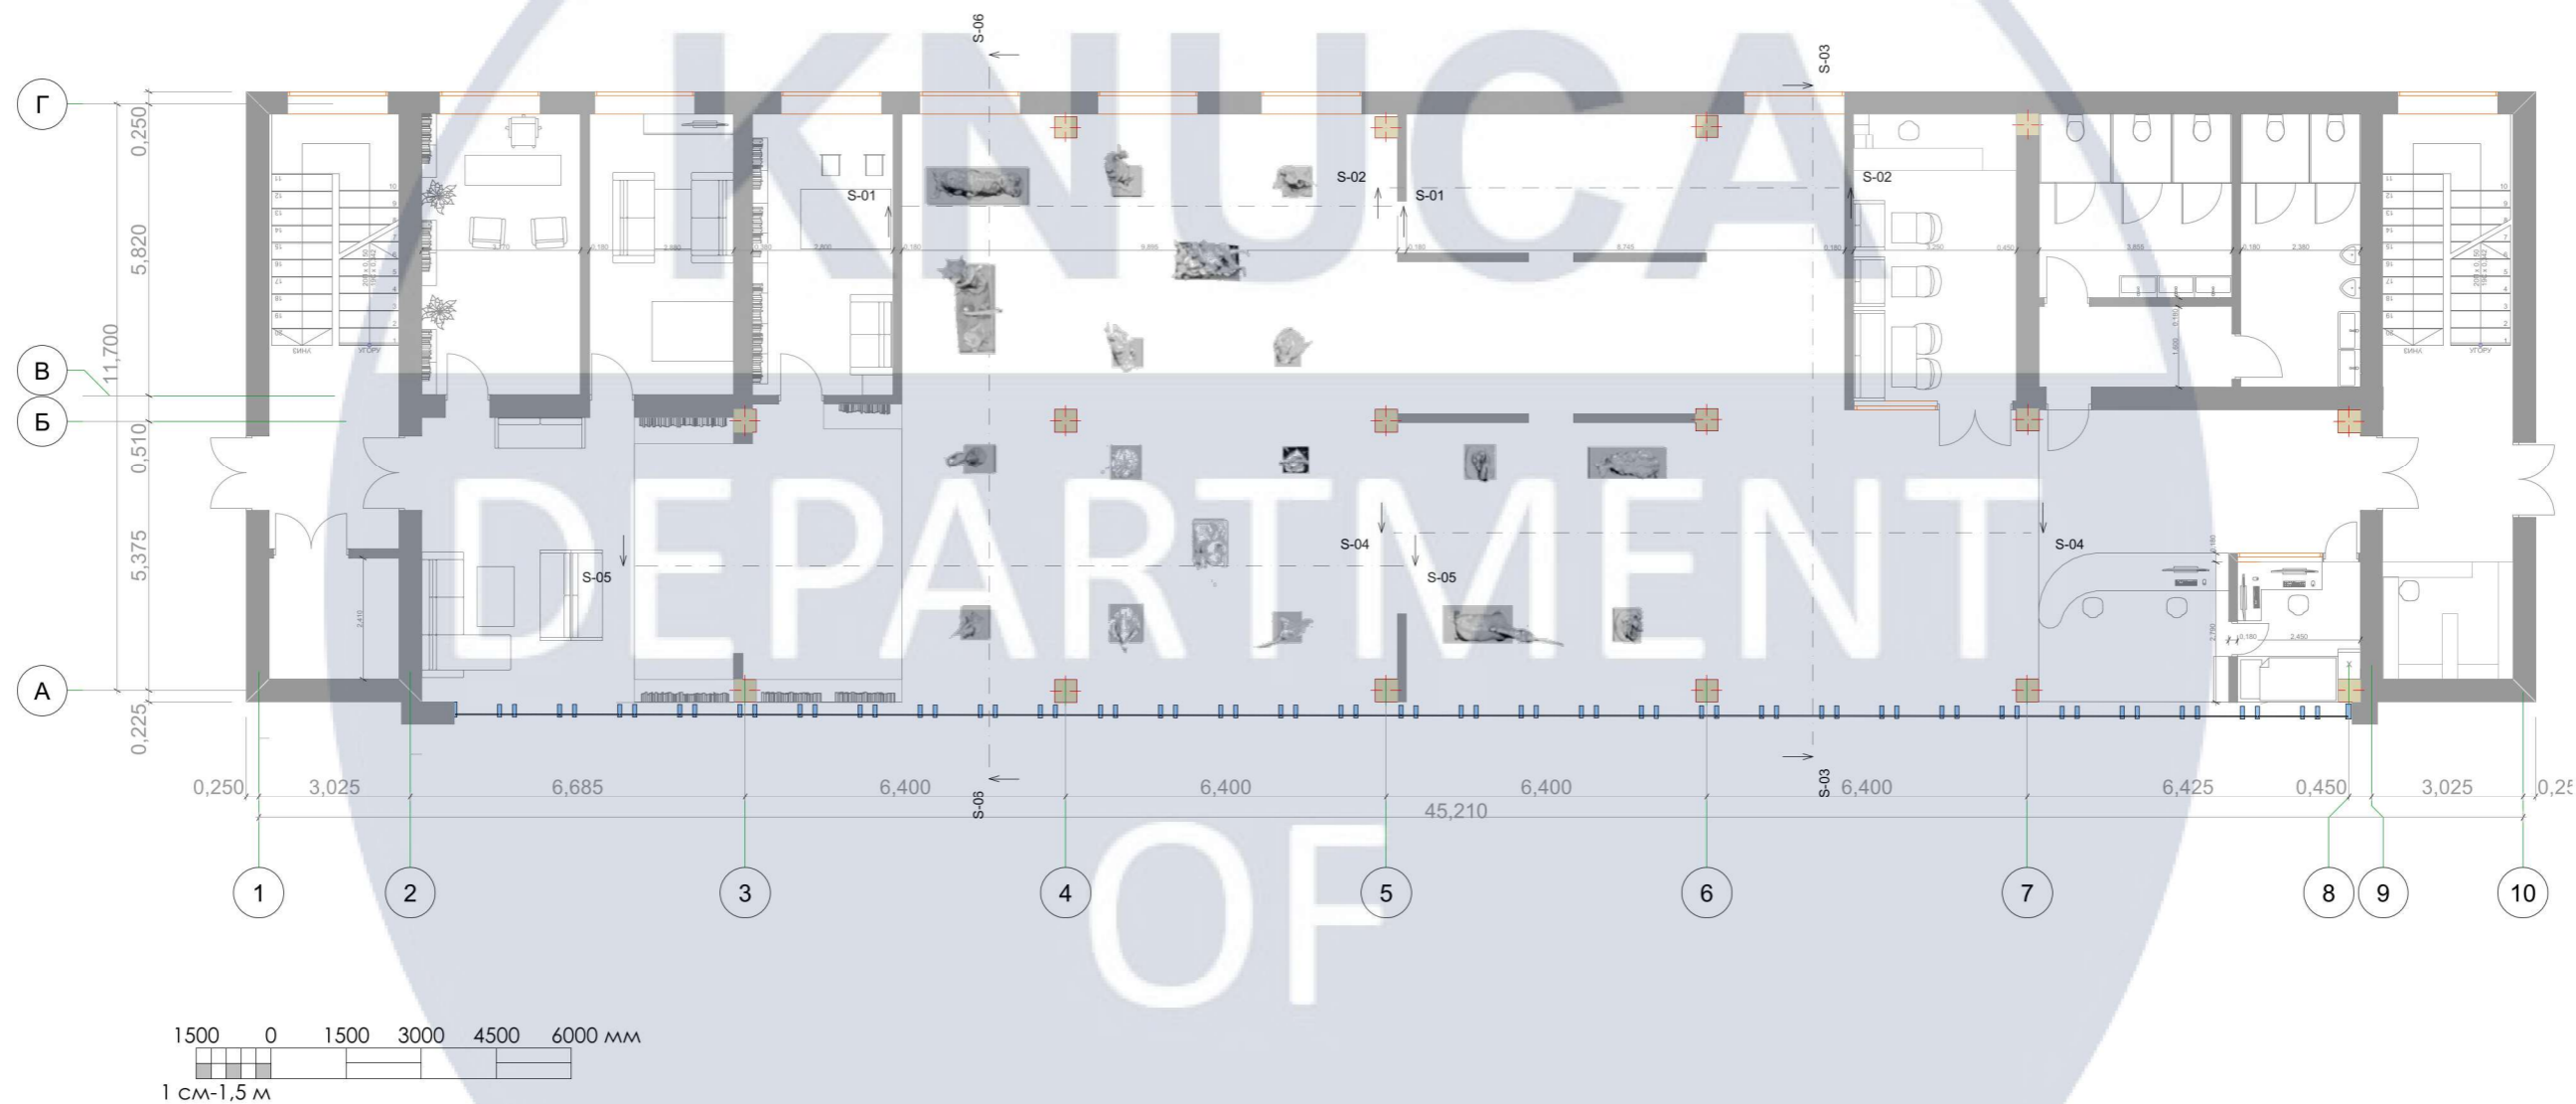

План поверху з розташуванням меблів та обладнання

КНУБА 022 Дизайн 2024 Дн20-2 ДП

Дизайн інтер'єрів виставкового арт-центру

Зм.	Кільк.уч.	Аркуш	№Док.	Підпис	Дата
Розробила				Костіна І.А.	
Керівник				Емаміанфар Алі	

Інтер'єр виставкового арт-центру

Сатдія	Аркуш	Аркушів
Н	11	36

План поверху з розташуванням меблів та обладнання

Архітектурний факультет