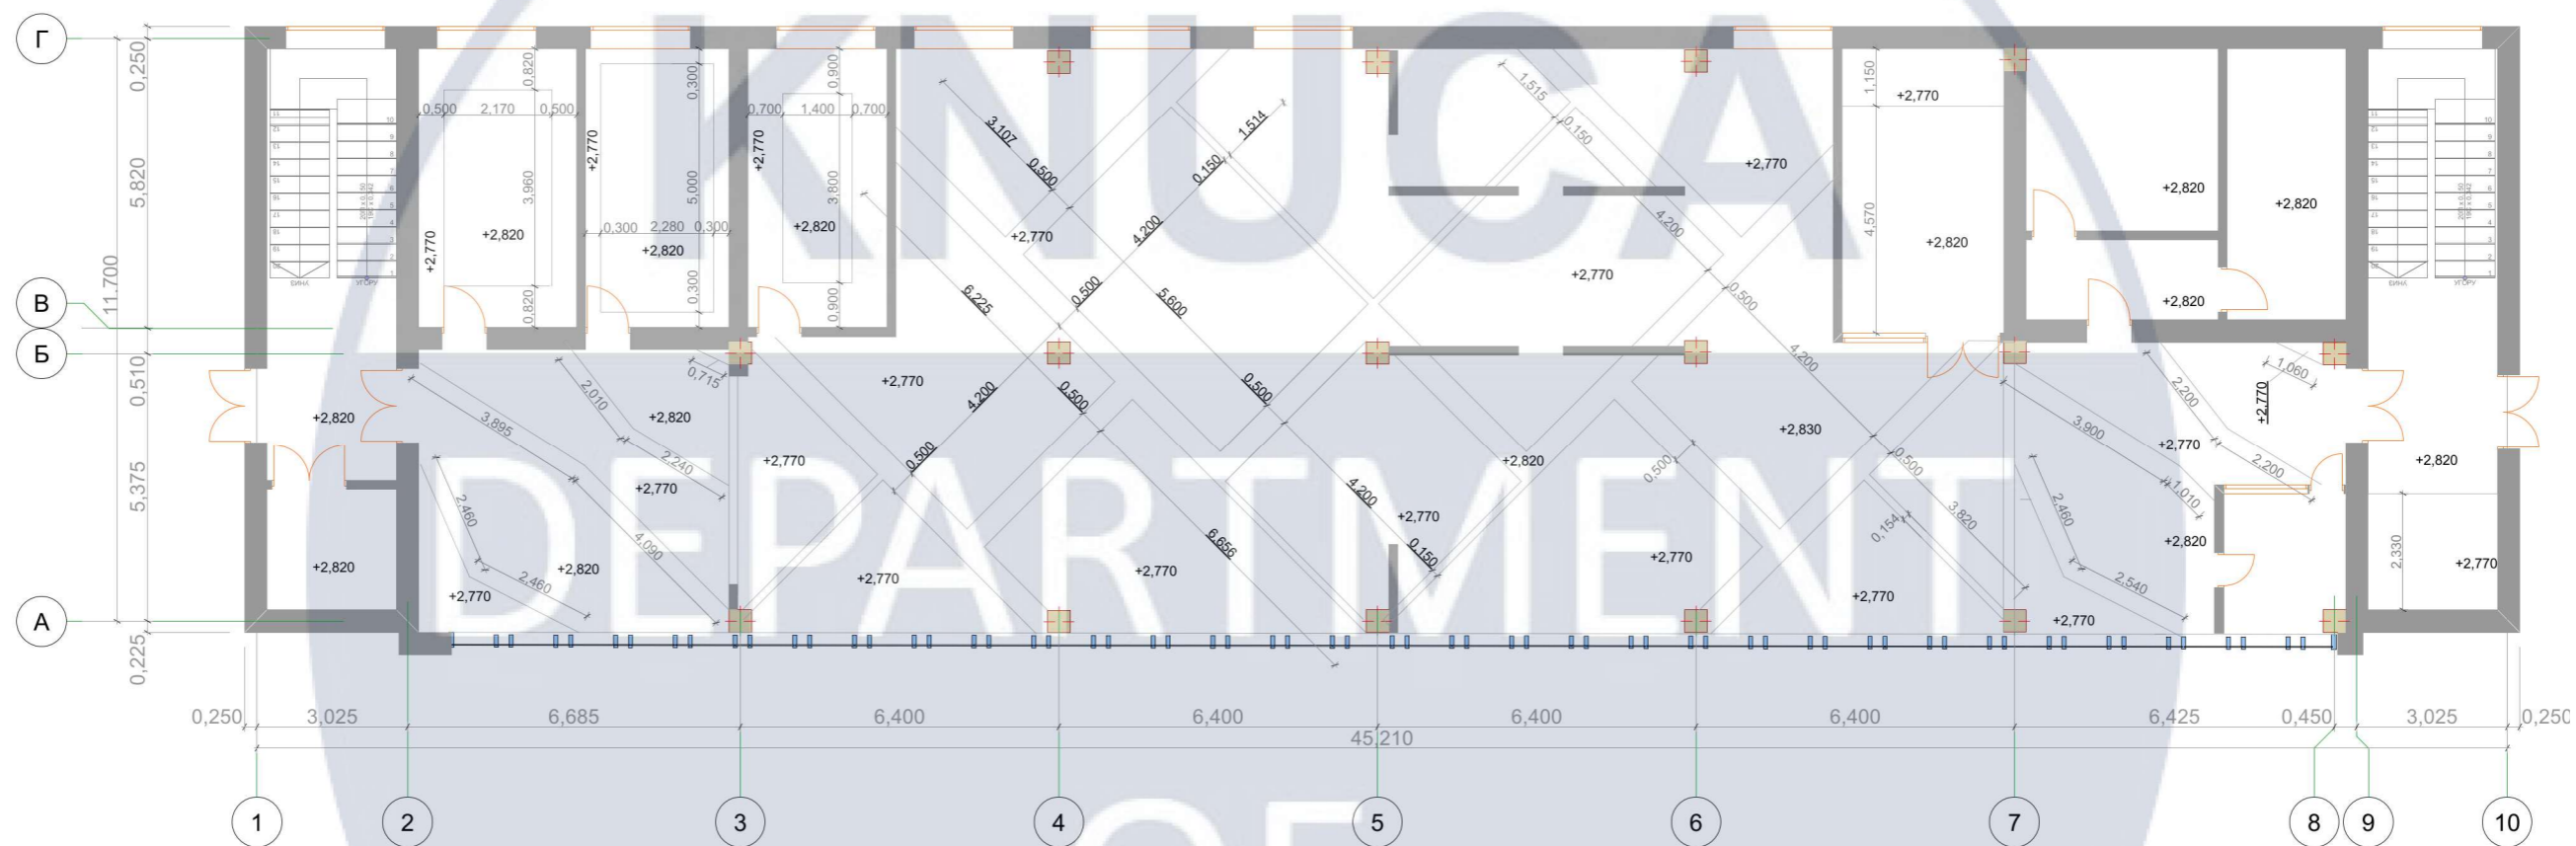

План стелі

КНУБА 022 Дизайн 2024 Дн20-2 ДП

Дизайн інтер'єрів виставкового арт-центру

Зм.	Кільк.уч.	Аркуш	№Док.	Підпис	Дата				
Розробила		Костіна І.А.				Інтер'єр виставкового арт-центру	Сатдія	Аркуш	Аркушів
Керівник		Емам'янфар Алі					Н	13	36
						План стелі	Архітектурний факультет