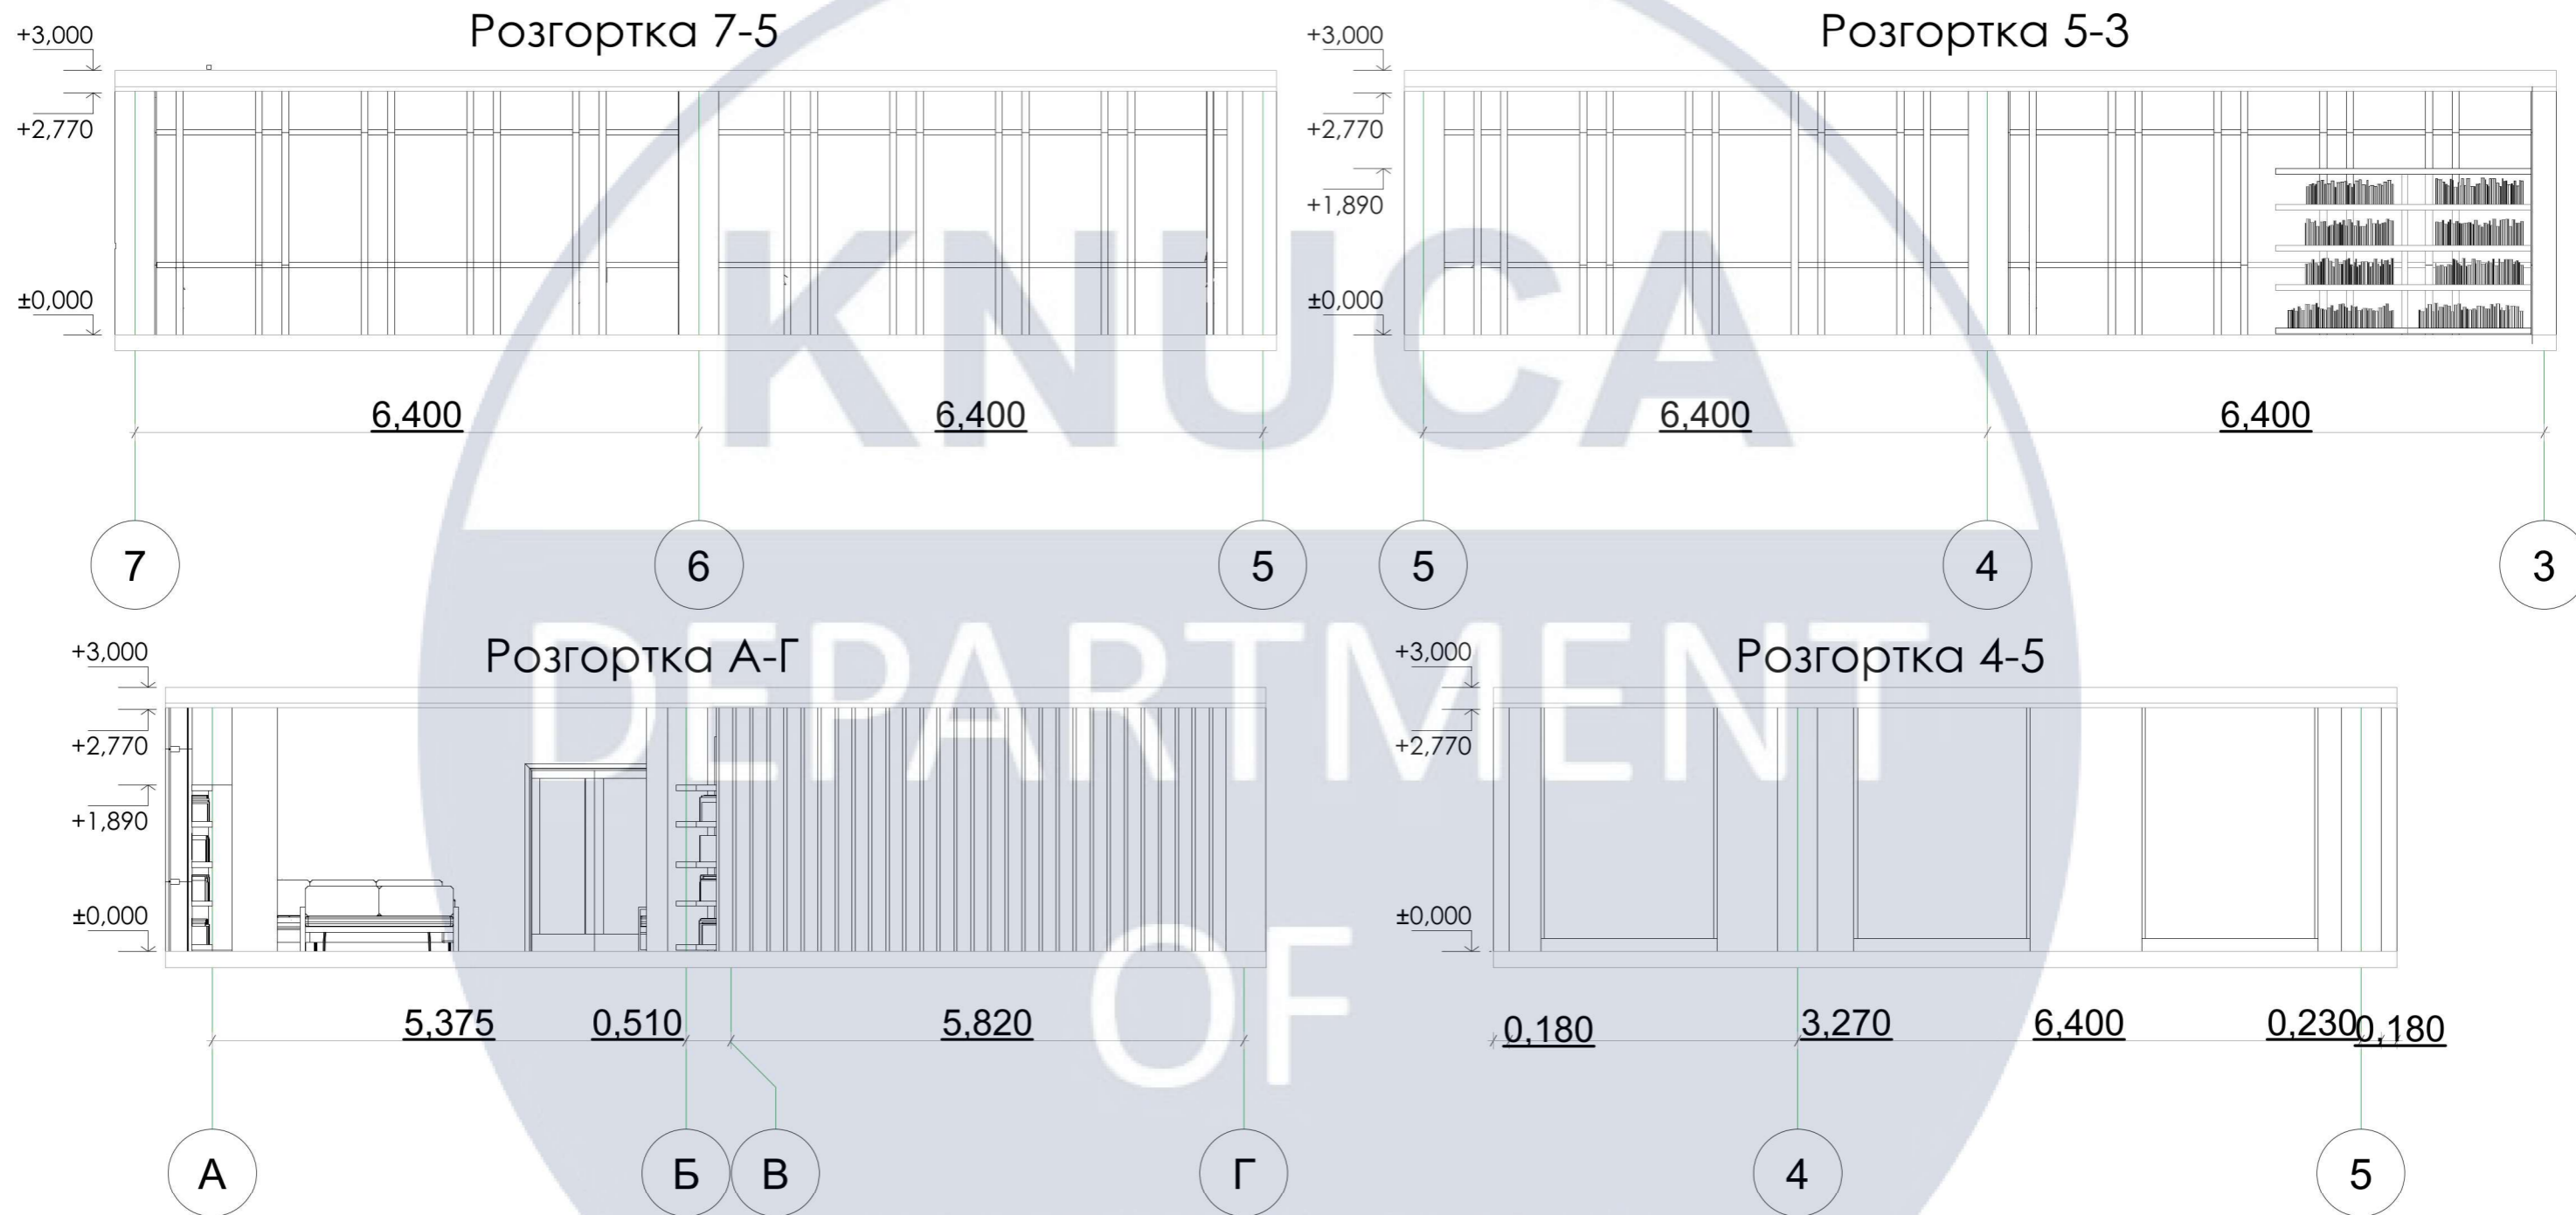

Розгортки

КНУБА 022 Дизайн 2024 Дн20-2 ДП

Дизайн інтер'єрів виставкового арт-центру

Зм.	Кільк.уч.	Аркуш	№Док.	Підпис	Дата
Розробила				Костіна І.А.	
Керівник				Емам'янфар Алі	

Інтер'єр виставкового арт-центру

Сатдія	Аркуш	Аркушів
Н	15	36

Розгортки

Архітектурний факультет