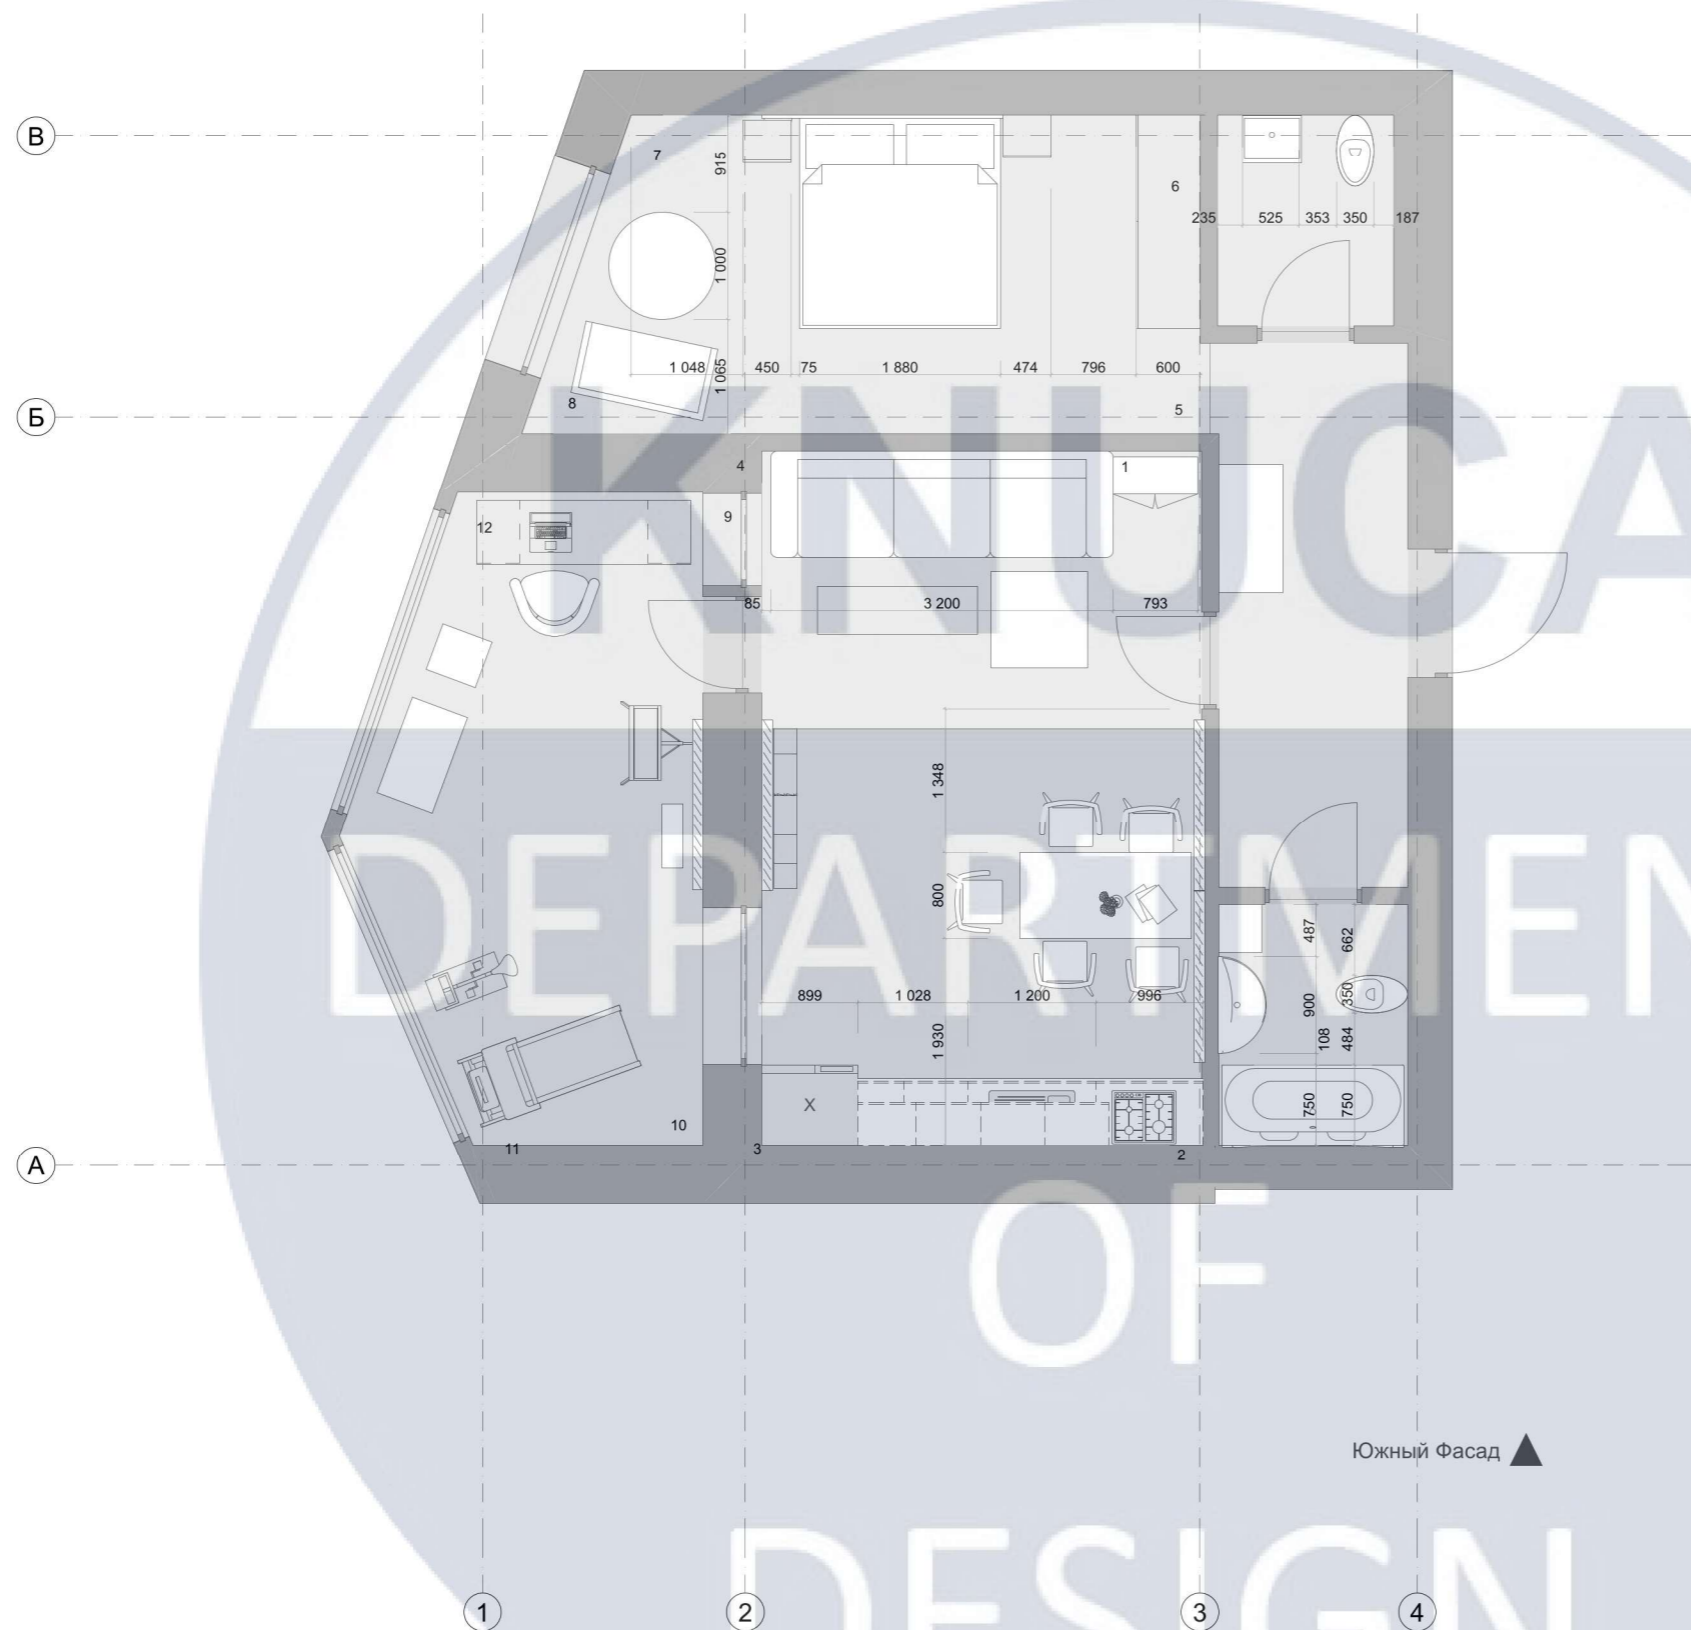

План меблювання М 1:50

						2 семестр , КНУБА , 2024			
						Київська обл., м. Буча , вул. Івана Кожедуба 3			
Изм.	Колуч.	Лист	№Док.	Подп.	Дата	Интер'єр квартири	Стадия	Лист	Листов
Виконав:	Сапура А.О.						ДП	07	23
Перевірив:	Ус В.Ф.					План меблювання М 1:50	Архітектурний факультет