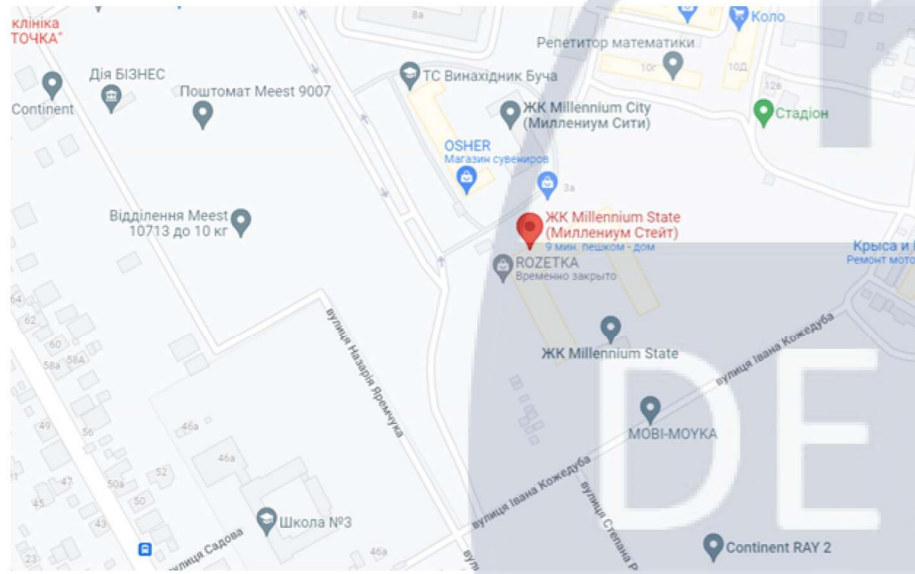

Приміщення, на базі якого розробляється даний дизайн-проект, розміщено за адресою м.Буча, вул, Івана Кожедуба 3. Поруч з ЖК Millenium розташована вся необхідна інфраструктура. Тут є парк на території ЖК, аптека, магазин, перукарня. Поруч розташована школа та дитячий садок.

Зміст :

2. Ситуаційний план, топографічний план
3. Візуалізація фасаду
4. План обмірний М 1:100
5. План монтажу М 1:100
6. План демонтажу М 1:100
7. План меблювання М 1:100
8. Експлікація меблювання
9. План підлогових покриттів М 1:100
10. План освітлення М 1:100
11. Розгортки стін М 1:100
- 12-15. Візуалізації інтер'єру

Рис.2.2. Схема генерального плану приміщення

Як видно зі Схеми генерального плану (Рис.2) , зона оточена парковими локаціями та зеленими насадженнями, що сприяє створенню сприятливого клімату та відповідної атмосфери для влаштування житла.

На Рис. 3 показано перспективу будівлі, на базі якої розробляється даний дизайн-проект . Головна будівля має П - подібну форму, яка є десятиповерховою. Корпус побудований з цегли та має додаткове утеплення, для ефективного збереження тепла в квартирах. Висота потолків складає 2700 мм.

Розробка кухні

16. Перспектива кухні. Вид спереду, згори, збоу М 1:20
17. Ергономічний аналіз кухні М 1:20
18. Розріз А-А М 1:20, конструктивні вузли елемента
- 19-20. Візуальні зображення кухні, паспорт матеріалів

2 семестр , КНУБА , 2024					
Київська обл., м. Буча , вул. Івана Кожедуба 3					
Изм.	Колуч.	Лист	№Док.	Подп.	Дата
Виконав:	Сапура А.О.				
Перевірив:	Ус В.Ф.				
Інтер'єр квартири				Стадия	Лист
				ДП	01
Зміст				Листов	
				23	
				Архітектурний факультет