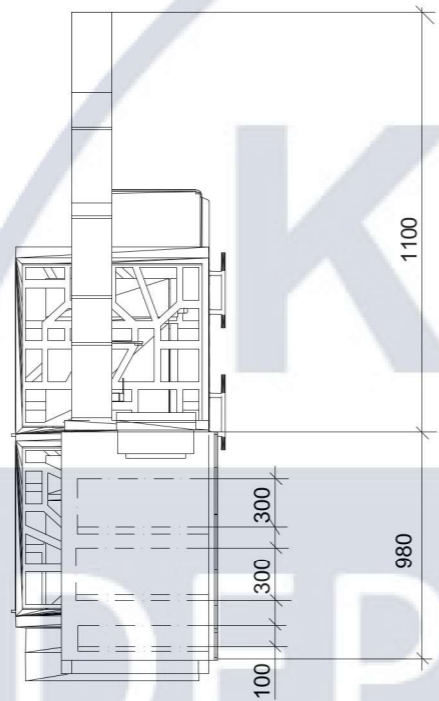

Розріз збоку М 1:20

Конструктивні вузли М 1:10