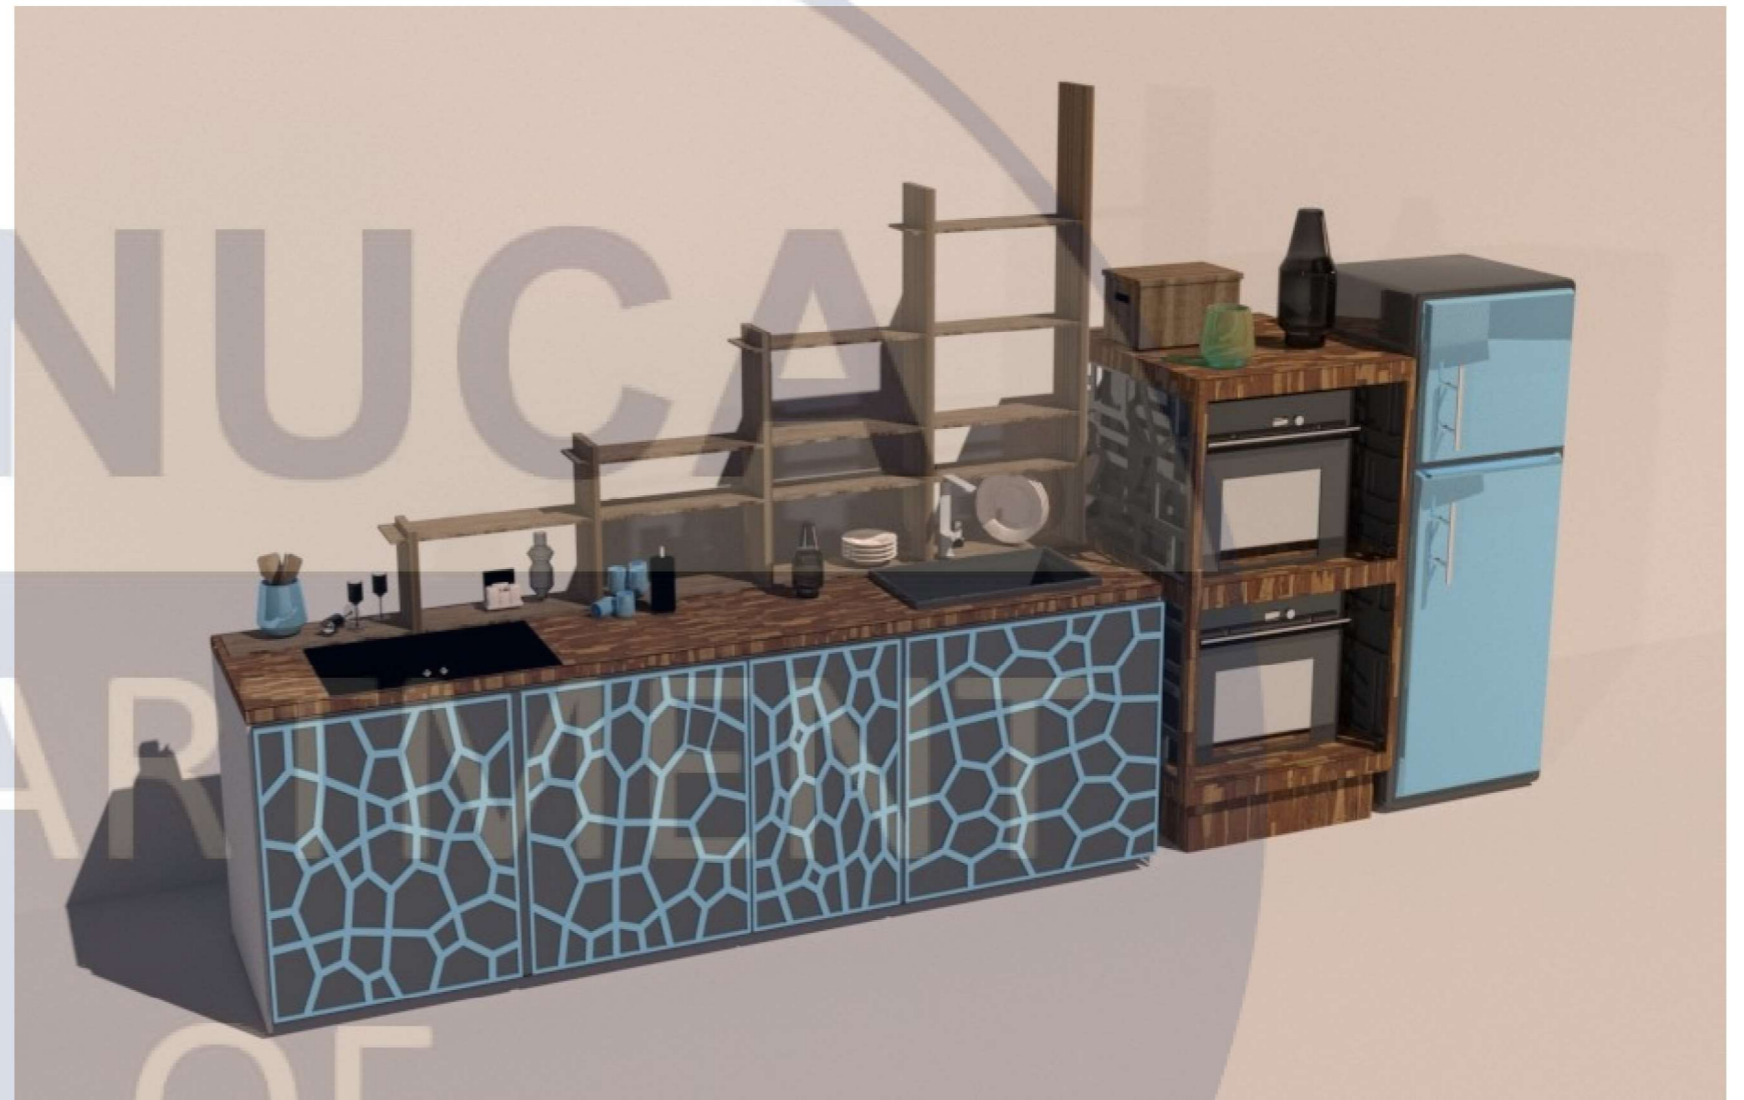

Паспорт матеріалів

№	Текстура	Назва матеріалу	Виробник
1		МДФ	МДФ АРТ 737 Сієна Soft Touch/Білий РЕ 2800x1220x18 мм
2		ДСП	ДСП лам. Kronospan K522 РЕ Алюмінієвий Спалах 2800x2070x18мм

2 семестр , КНУБА , 2024					
Київська обл., м. Буча , вул. Івана Кожедуба 3					
Изм.	Колуч.	Лист	№Док.	Подп.	Дата
Виконав:	Сапура А.О.				
Перевірив:	Ус В.Ф.				
Інтер'єр квартири				Стадия	Лист
				ДП	21
Розробка кухні. Візуалізація.				Листов	
				23	
				Архітектурний факультет