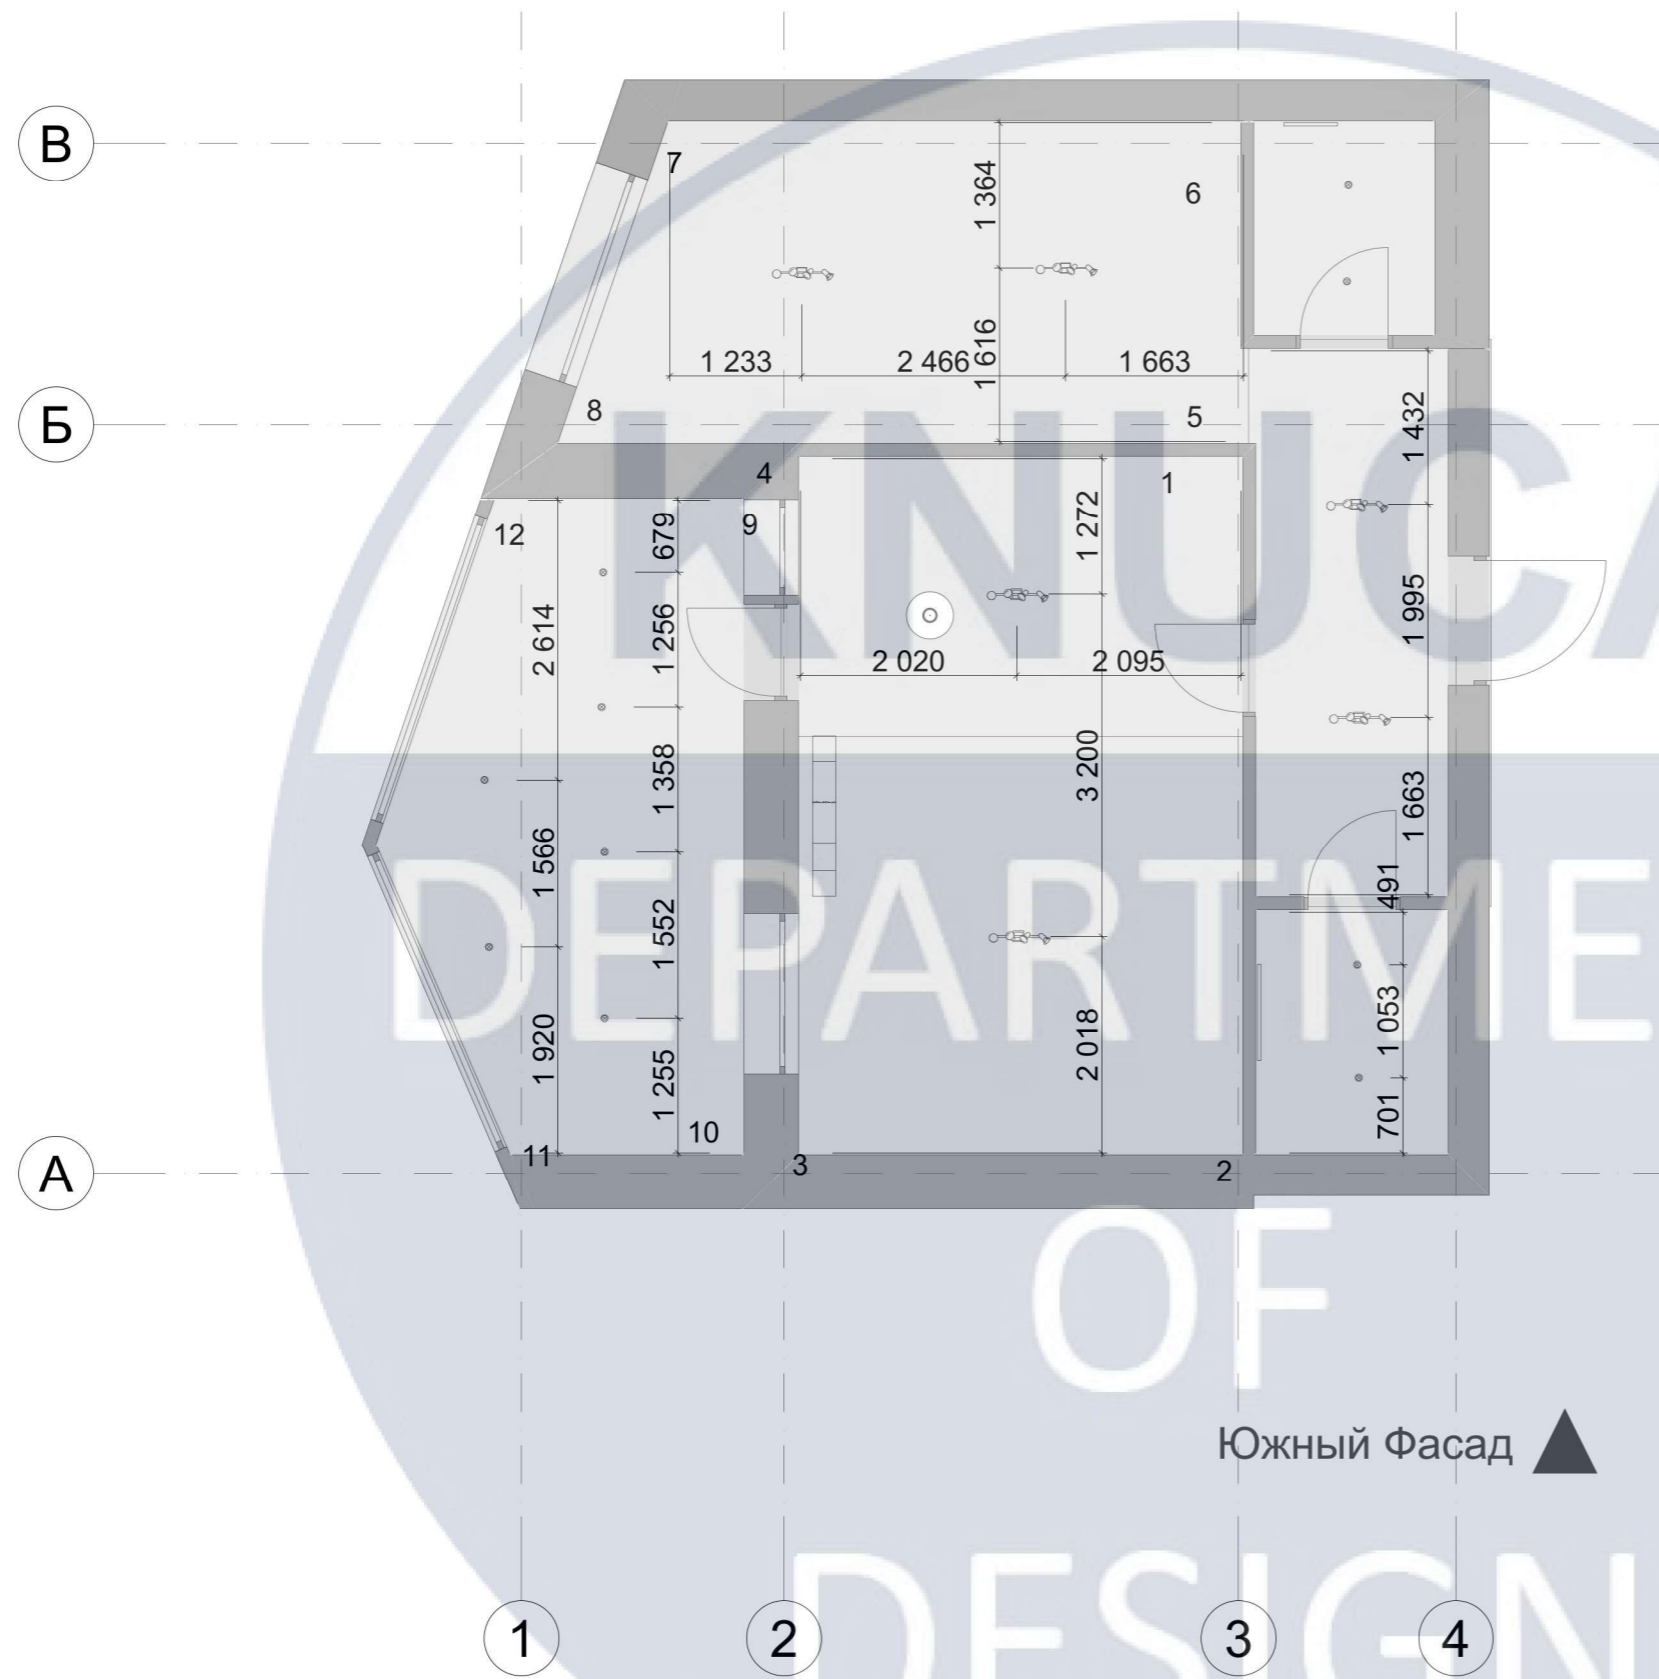

План освітлення М 1:50

Експлікація освітлювальних приладів

№	Зображення	Позначка	Модель
1			Видовжена люстра в чорному корпусі LeLume 23-30098 6xЕ27 120см Чорний/Білий
2			Світильник точковий Philips MESON LED 9 Вт 4000 К білий 915005747801

					2 семестр , КНУБА , 2024				
					Київська обл., м. Буча , вул. Івана Кожедуба 3				
Изм.	Колуч.	Лист	№Док.	Подп.	Дата	Интер'єр квартири	Стадия	Лист	Листов
Виконав:	Сапура А.О.						ДП	10	23
Перевірив:	Ус В.Ф.					План освітлення М 1:50	Архітектурний факультет