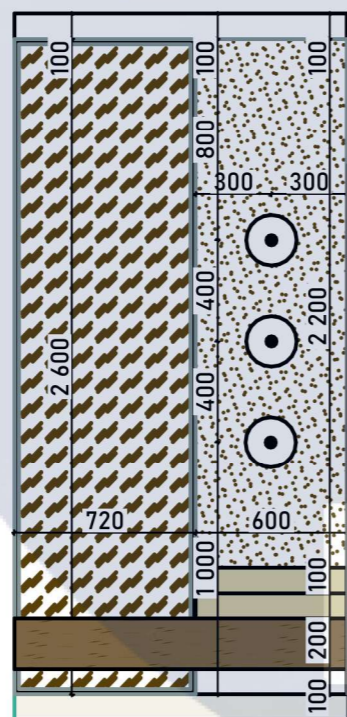

Розгортка вхідної зони 06 1:30

Зм.	Кіл. уч.	Аркуш	№ док	Підпис	Дата
Виконав				Кирик В.	
Перевірів				Хараборська Ю. О.	
Т. контроль				Кашенко О.В.	

КНУБА 022 - Дизайн 2024 ДН-20-2 КР

ДИЗАЙН ІНТЕР'ЄРУ СУЧАСНОГО
МОЛОДІЖНОГО ЖИТЛА

Дизайн інтер'єру квартири
в м. Києві

Стадія	Аркуш	Аркушів
Н	15	37

Розгортки вхідної зони

Архітектурний
факультет