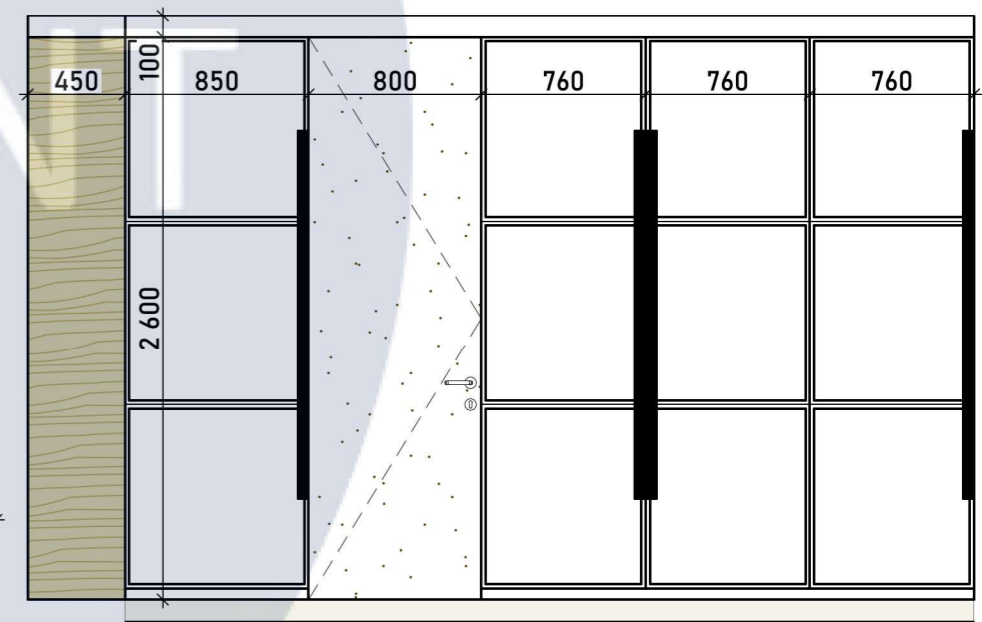

Розгортка спальні та гардеробної 07 1:35

Розгортка спальні та гардеробної 08 1:35

DESIGN

						КНУБА 022 - Дизайн 2024 ДН-20-2 КР			
						ДИЗАЙН ІНТЕР'ЄРУ СУЧАСНОГО МОЛОДІЖНОГО ЖИТЛА			
Зм.	Кіл. уч.	Аркуш	№ док	Підпис	Дата	Дизайн інтер'єру квартири в м. Києві	Стадія	Аркуш	Аркушів
Виконав	Кирик В.						Н	18	37
Перевірів	Хараборська Ю. О.								
Т. контроль	Кашенко О.В.					Розгортки спальні та гардеробної кімнати	Архітектурний факультет