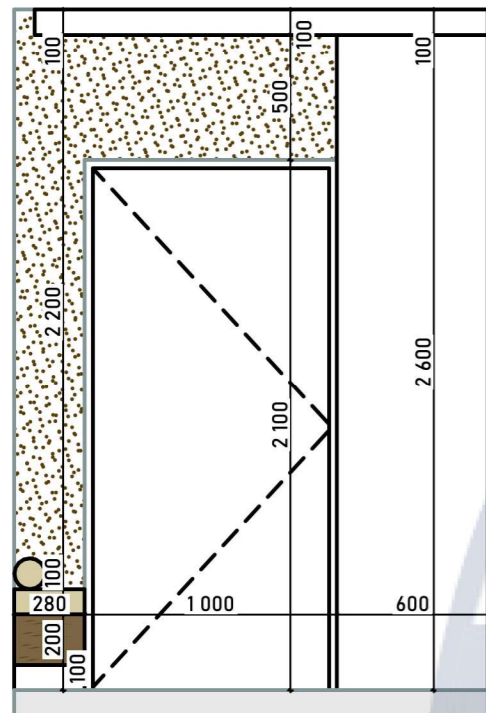

Розгортка вхідної зони 01 1:30