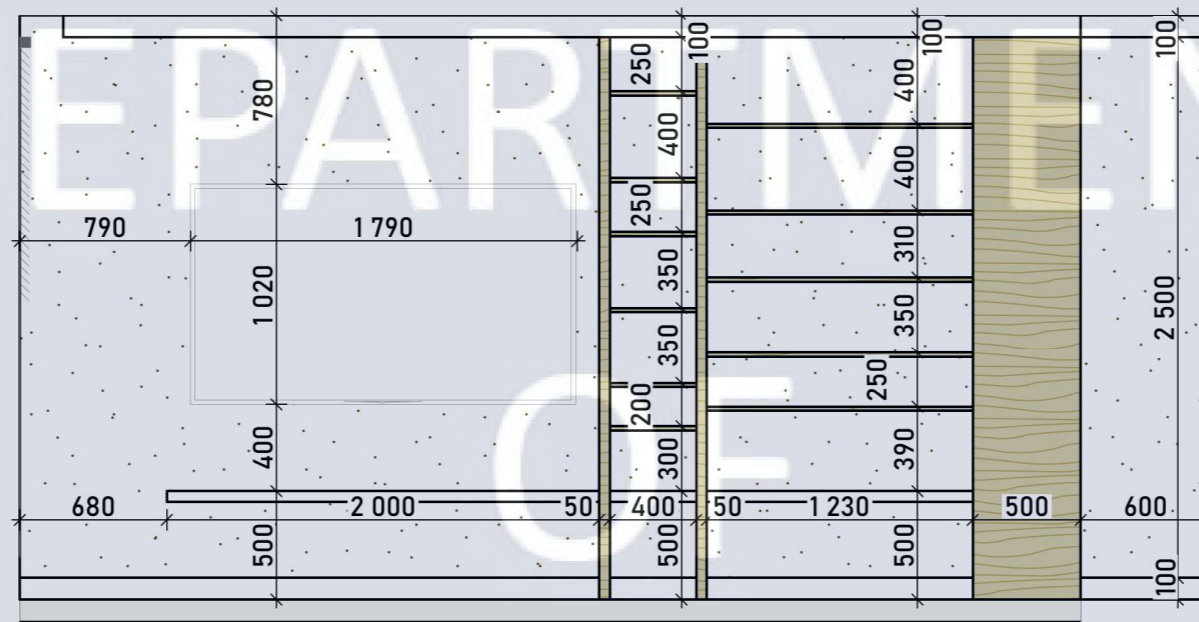

Розгортка спальні та гардеробної 07 1:35