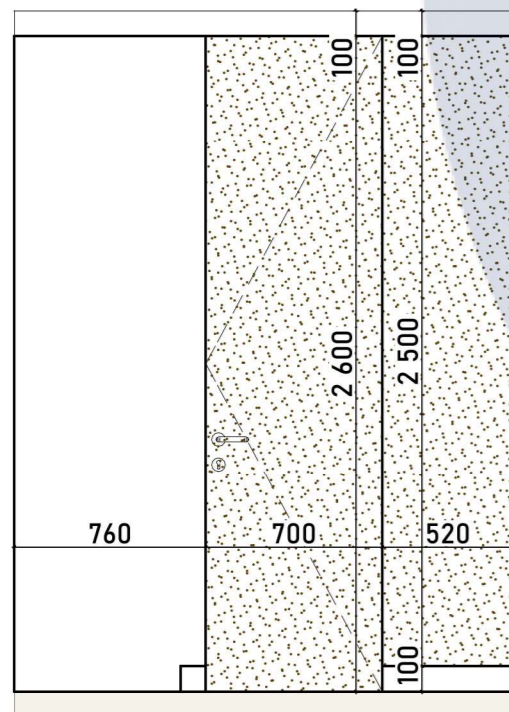

Розгортка вхідної зони 05 1:30