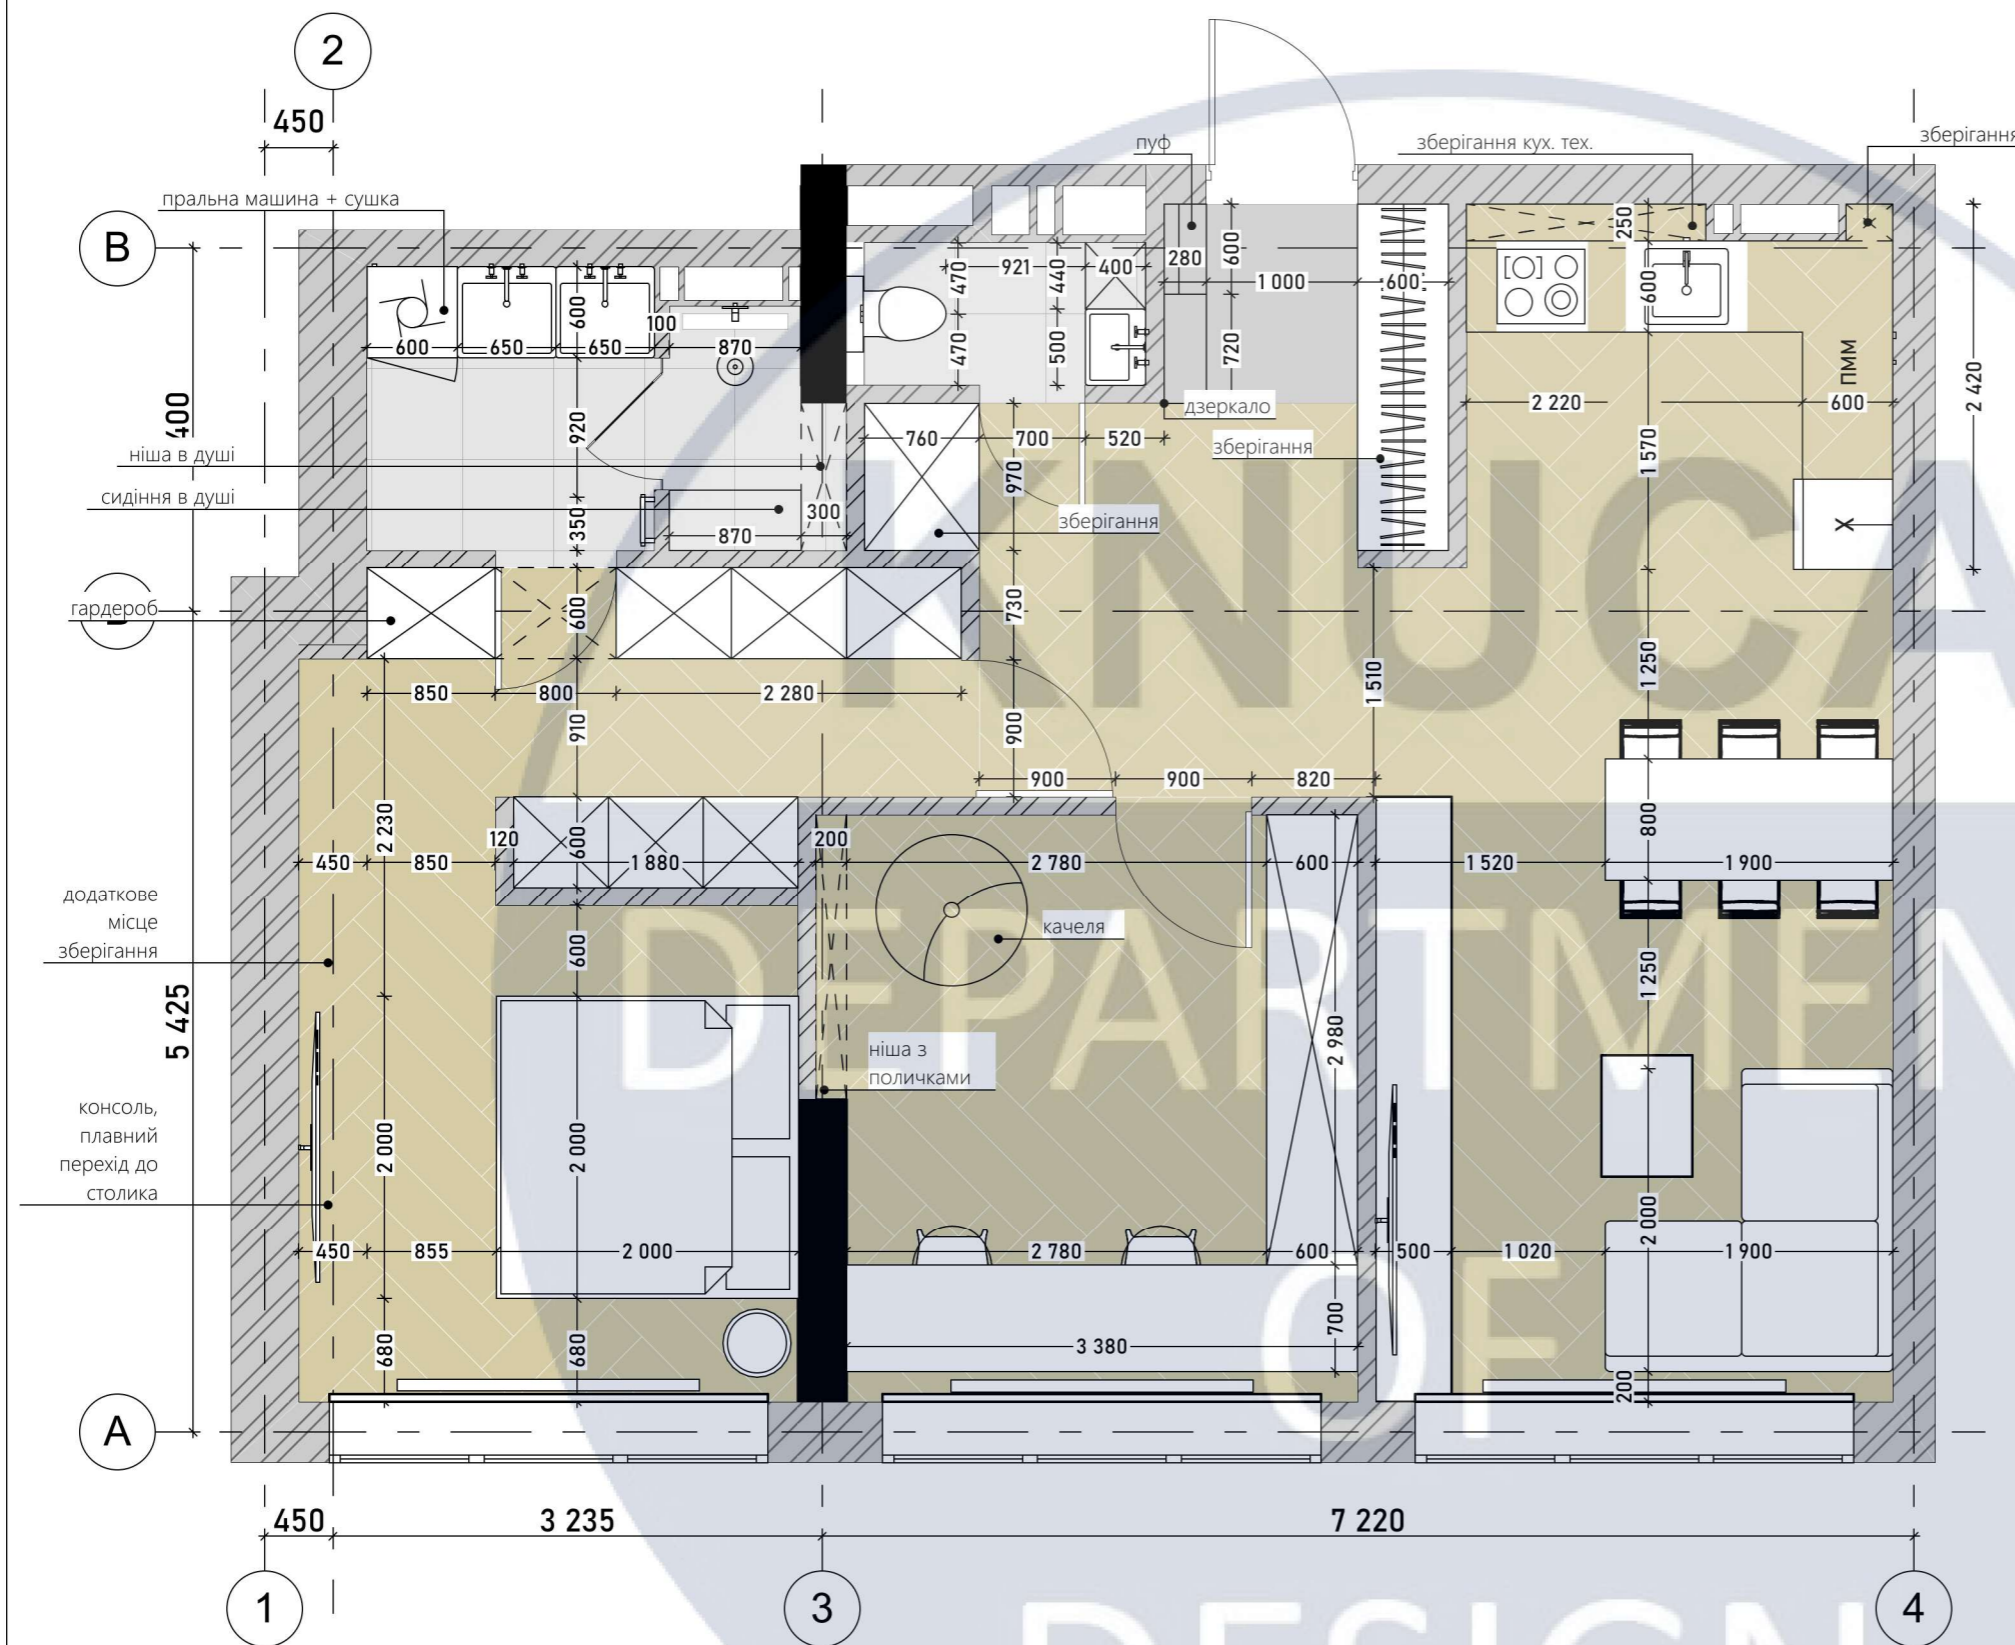

Умовні позначення:

-  - існуючі стіни
-  - існуючі опорні стіни

H стін = 2700 мм

№	Найменування	Площа
1	Вхідна зона	10,13
2	Вітальня - кухня	26,12
3	Кабінет	14,84
4	Спальня	18,66
5	Ванна	5,29
6	Туалет	1,86
		76,90 м²

Умовні позначення:

-  - існуючі стіни
-  - існуючі опорні стіни
-  - монтаж стін
-  - монтаж стіни під кутом 90 градусів для монтажу меблів

						КНУБА 022 - Дизайн 2024 ДН-20-2 КР			
						ДИЗАЙН ІНТЕР'ЄРУ СУЧАСНОГО МОЛОДІЖНОГО ЖИТЛА			
Зм.	Кіл. уч.	Аркуш	№ док	Підпис	Дата	Дизайн інтер'єру квартири в м. Києві	Стадія	Аркуш	Аркушів
Виконав	Кирик В.						Н	07	37
Перевірив	Хараборська Ю. О.								
Т. контроль	Кашенко О.В.								
						План монтажу М 1 : 50	Архітектурний факультет		