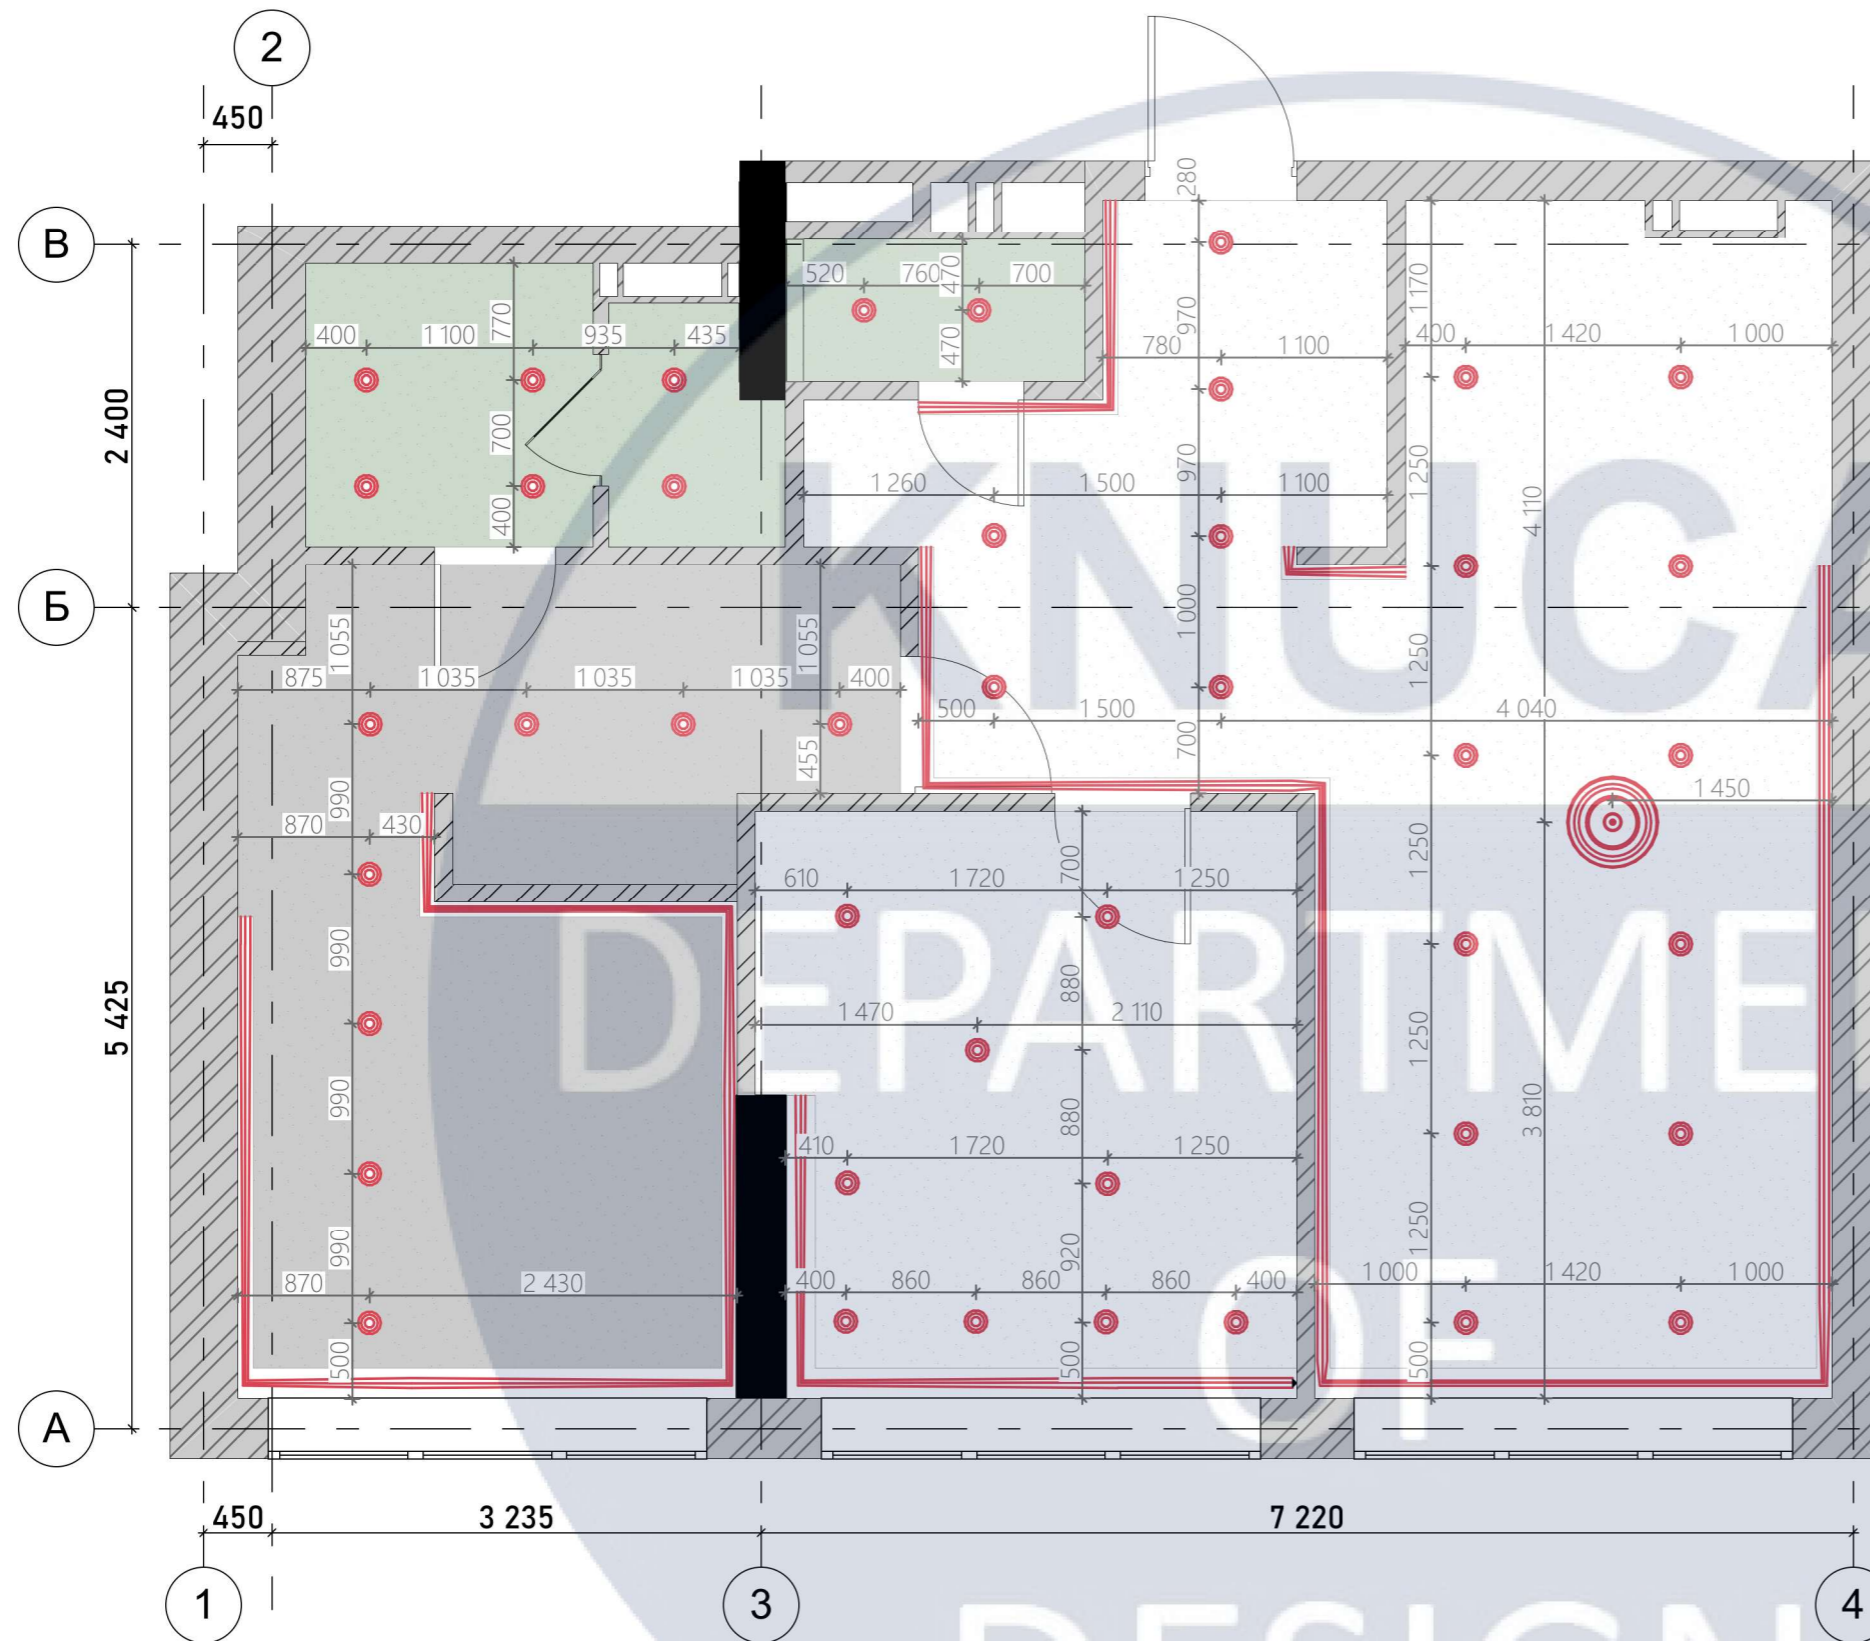

Умовні позначення:

- - LED підсвітка
- ⊙ - поточні врізні світильники
- ⊗ - світильник підвісний

Позначення стелі		
01	ГК вологостійкий, опускання 100 мм. Фарбування вологостійке біле (NCS S 0500-N)	
02	ГК стеля опуск 100 мм, всередині звукоізоляція. Фарбування біле (NCS S 0500-N)	
03	ГК стеля опуск 100 мм. Фарбування біле (NCS S 0500-N)	

Покриття стелі	
Покриття	Площа
Покраска біла (NCS S 0500-N)	63,65
Покраска вологостійка біла (NCS S 0500-N)	7,19
	70,84 м²

						КНУБА 022 - Дизайн 2024 ДН-20-2 КР			
						ДИЗАЙН ІНТЕР'ЄРУ СУЧАСНОГО МОЛОДІЖНОГО ЖИТЛА			
Зм.	Кіл. уч.	Аркуш	№ док	Підпис	Дата	Дизайн інтер'єру квартири в м. Києві	Стадія	Аркуш	Аркушів
Виконав	Кирик В.						Н	14	37
Перевірив	Хараборська Ю. О.								
Т. контроль	Кашенко О.В.								
						План стелі М 1 : 50	Архітектурний факультет