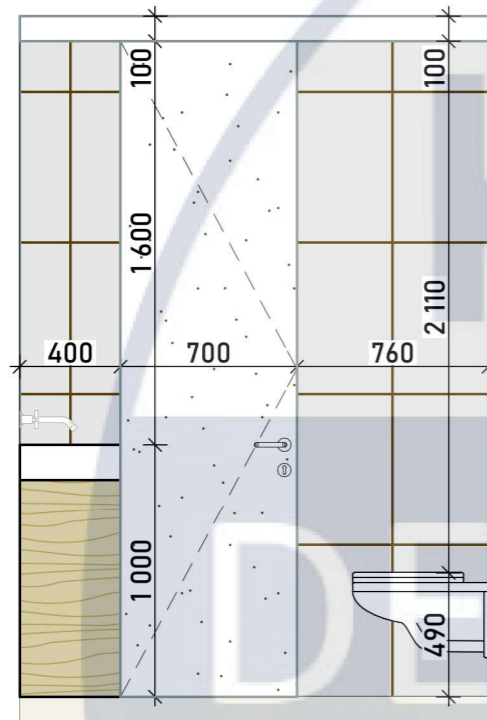

Розгортки санвузла 01 1:30