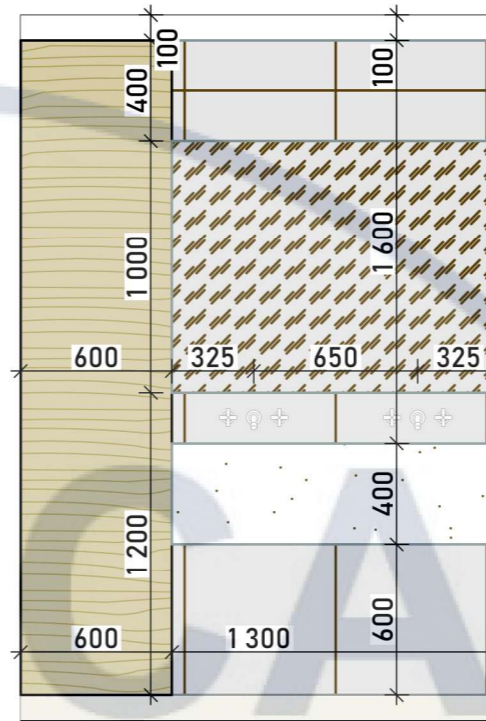

Розгортки санвузла 03 1:30