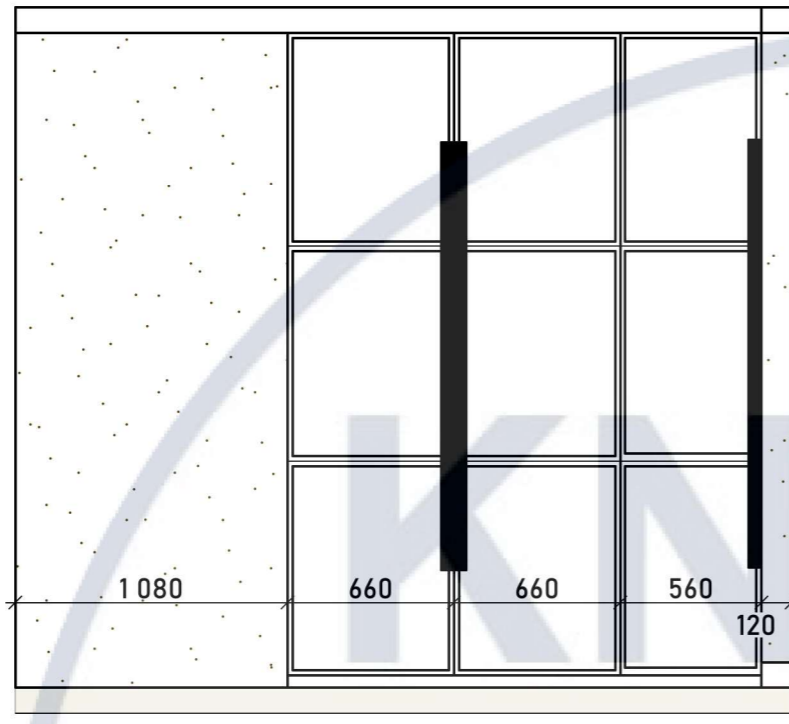

КНУБА 022 - Дизайн 2024 ДН-20-2 КР

ДИЗАЙН ІНТЕР'ЄРУ СУЧАСНОГО
МОЛОДІЖНОГО ЖИТЛА

Дизайн інтер'єру квартири
в м. Києві

Стадія	Аркуш	Аркушів
Н	15	37

Розгортки вхідної зони

Архітектурний
факультет

Розг. спал. та гард. 011:30