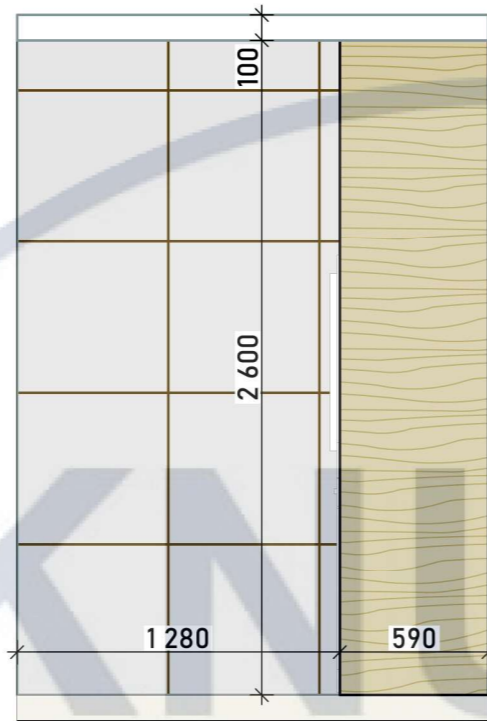

Розгортки санвузла 02 1:30