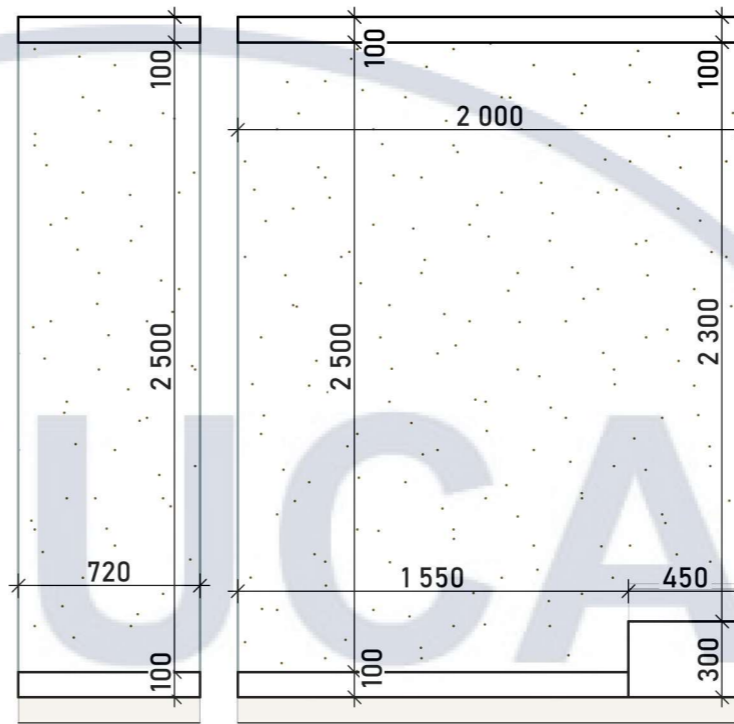

Роз. спальні та гардер. 04 1:30