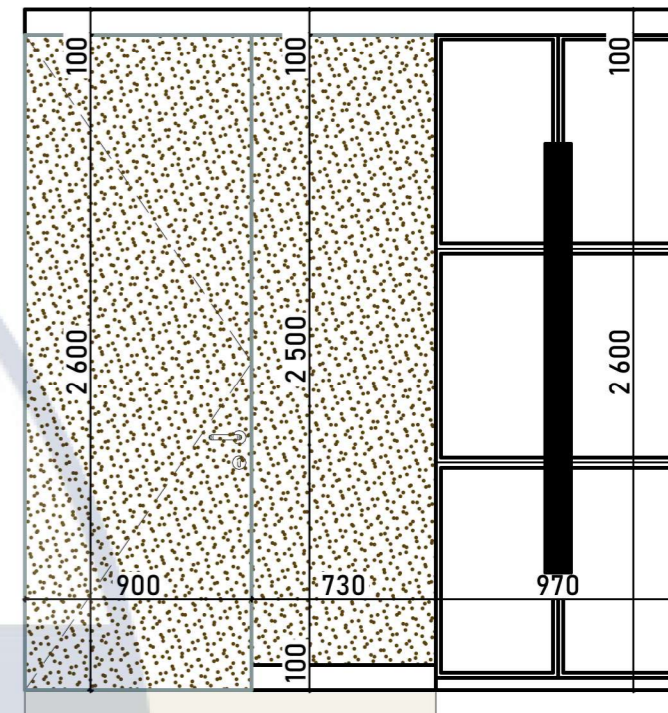

Розгортка вхідної зони 04 1:30