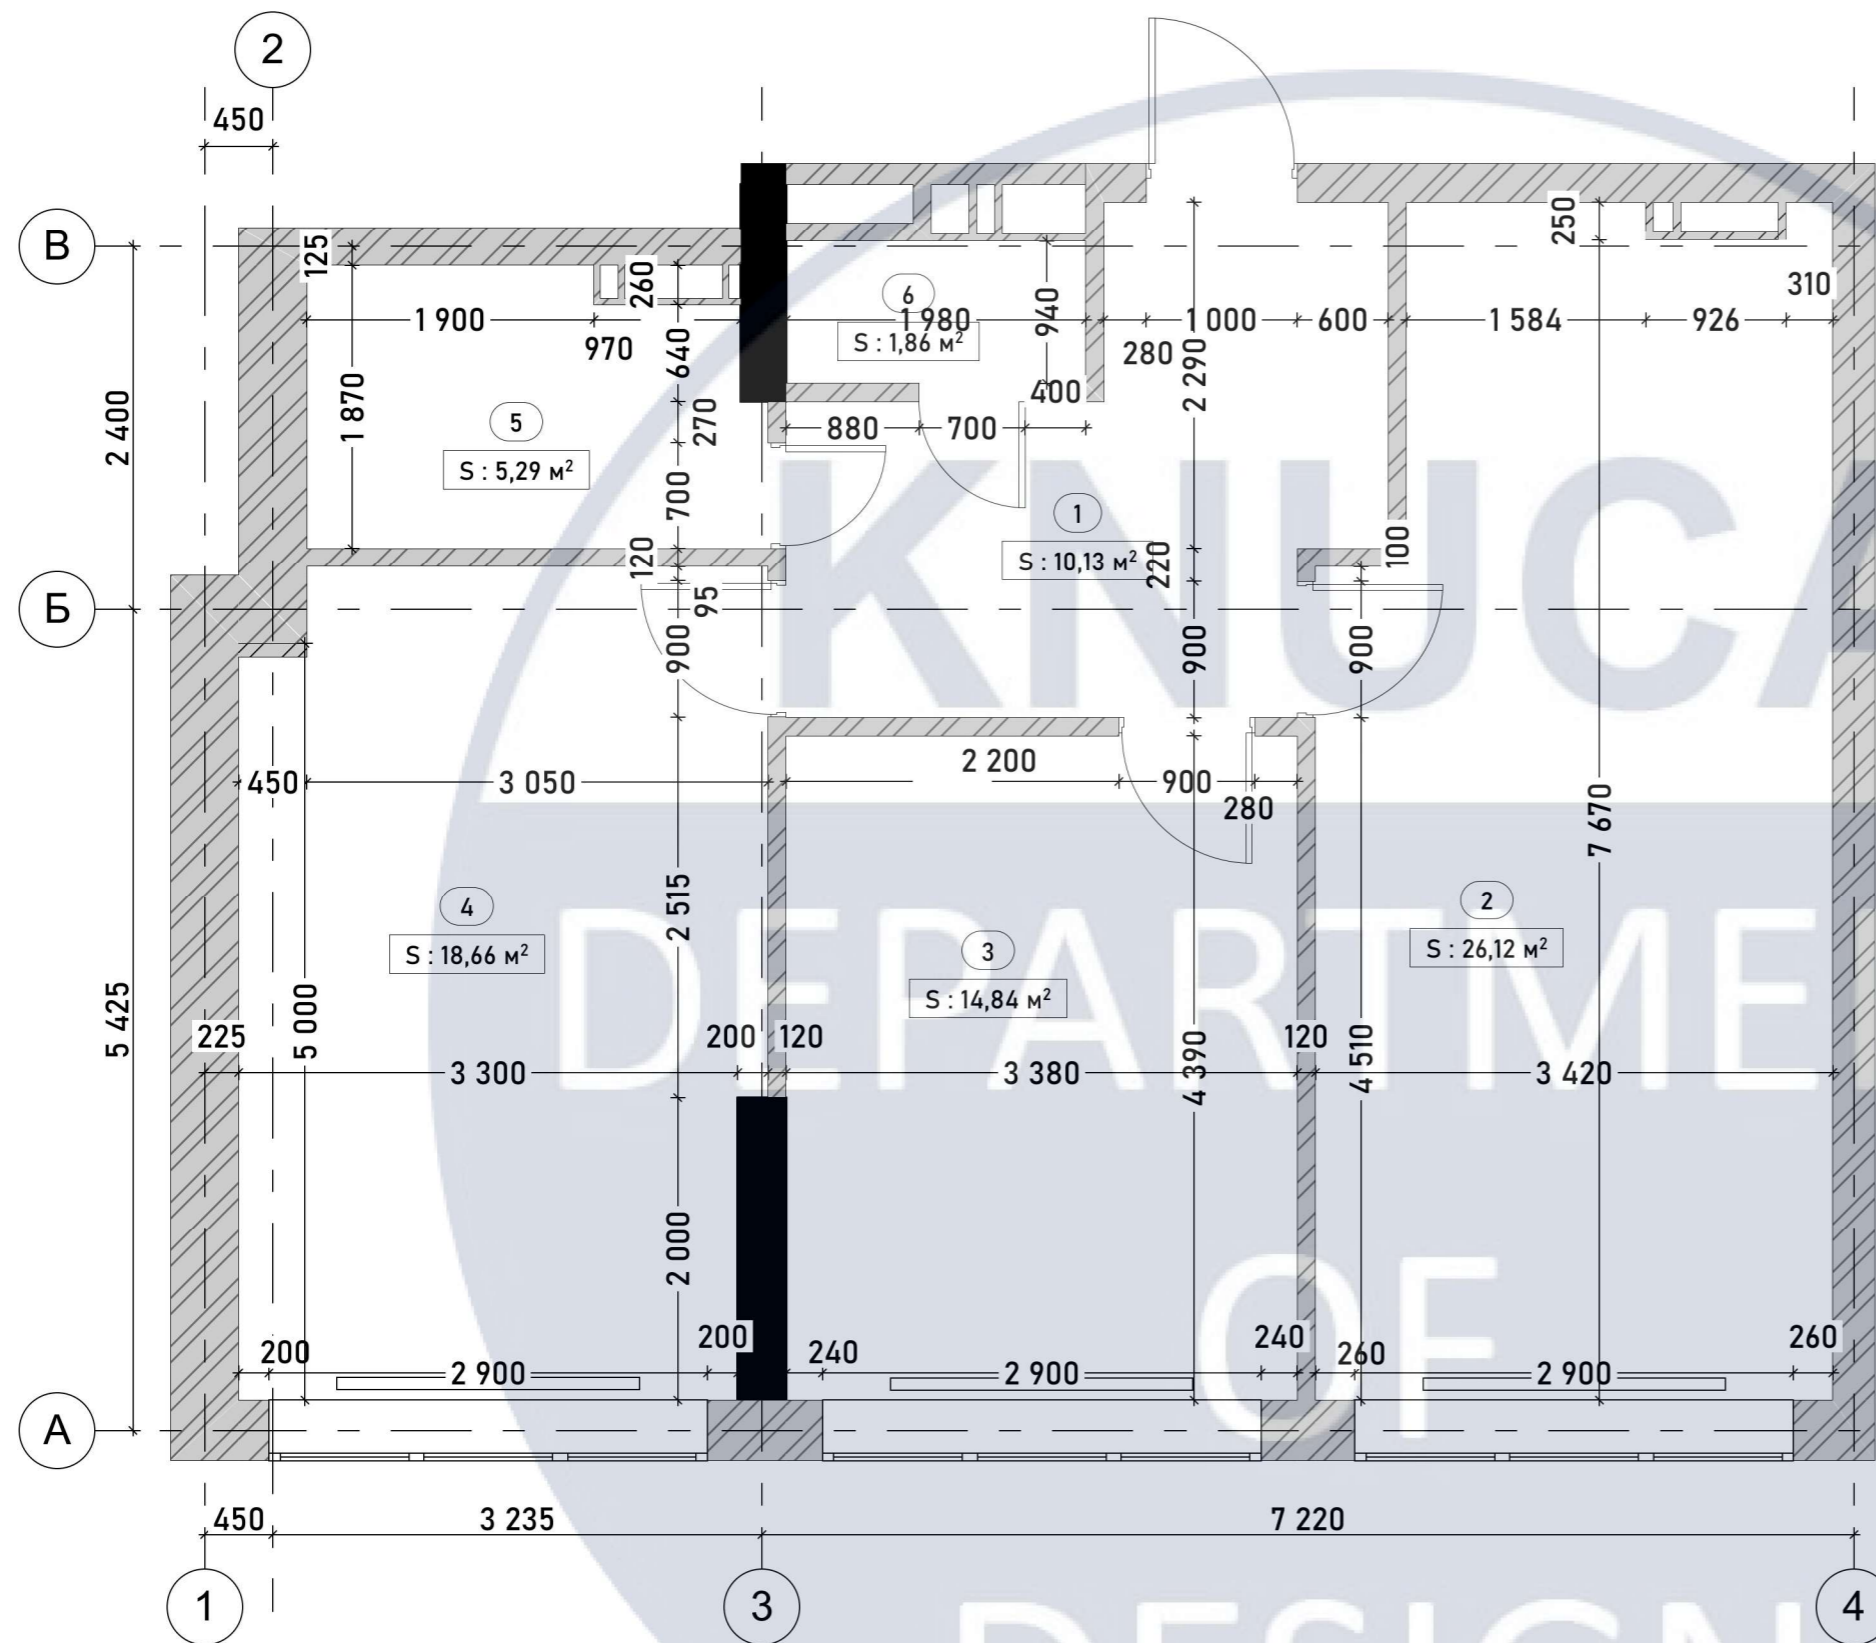

на тему:

"ДИЗАЙН ІНТЕР'ЄРУ СУЧАСНОГО
МОЛОДІЖНОГО ЖИТЛА"

Проектна частина

Виконав(ла) ст. гр. ДН 20-2 Кирик Вікторія
Керівник роботи: проф. Третяк Ю.

Зміст

01	Титулка
02	Зміст
03	Вихідні данні
04	Обмірний план
05	ЗД проекція обмірів
06	План демонтажу
07	План монтажу
08	ЗД проекція після перепланування
09	План розташування меблів та обладнання
10-11	Специфікація меблів та обладнання
12	План підлоги
13	План стелі
14	План оздоблювальних матеріалів
15	Розгортки вхідної зони
16	Розгортки вітальні та кухні
17	Розгортки кабінету
18	Розгортки спальні та гардеробної кімнати
19	Розгортки санвузла 01
20	Розгортки санвузла 02
21-31	Перспективні зображення
32	Вигляди
33	Розріз та вузли
34	Конструкційні вузли
35	Ергономічна схема
36	ЗД модель виробу
37	Перспективне зображення в матеріалі

Умовні позначення:

-  - існуючі стіни
-  - існуючі опорні стіни

H стін = 2700 мм

№	Найменування	Площа
1	Вхідна зона	10,13
2	Вітальня - кухня	26,12
3	Кабінет	14,84
4	Спальня	18,66
5	Ванна	5,29
6	Туалет	1,86
		76,90 м²