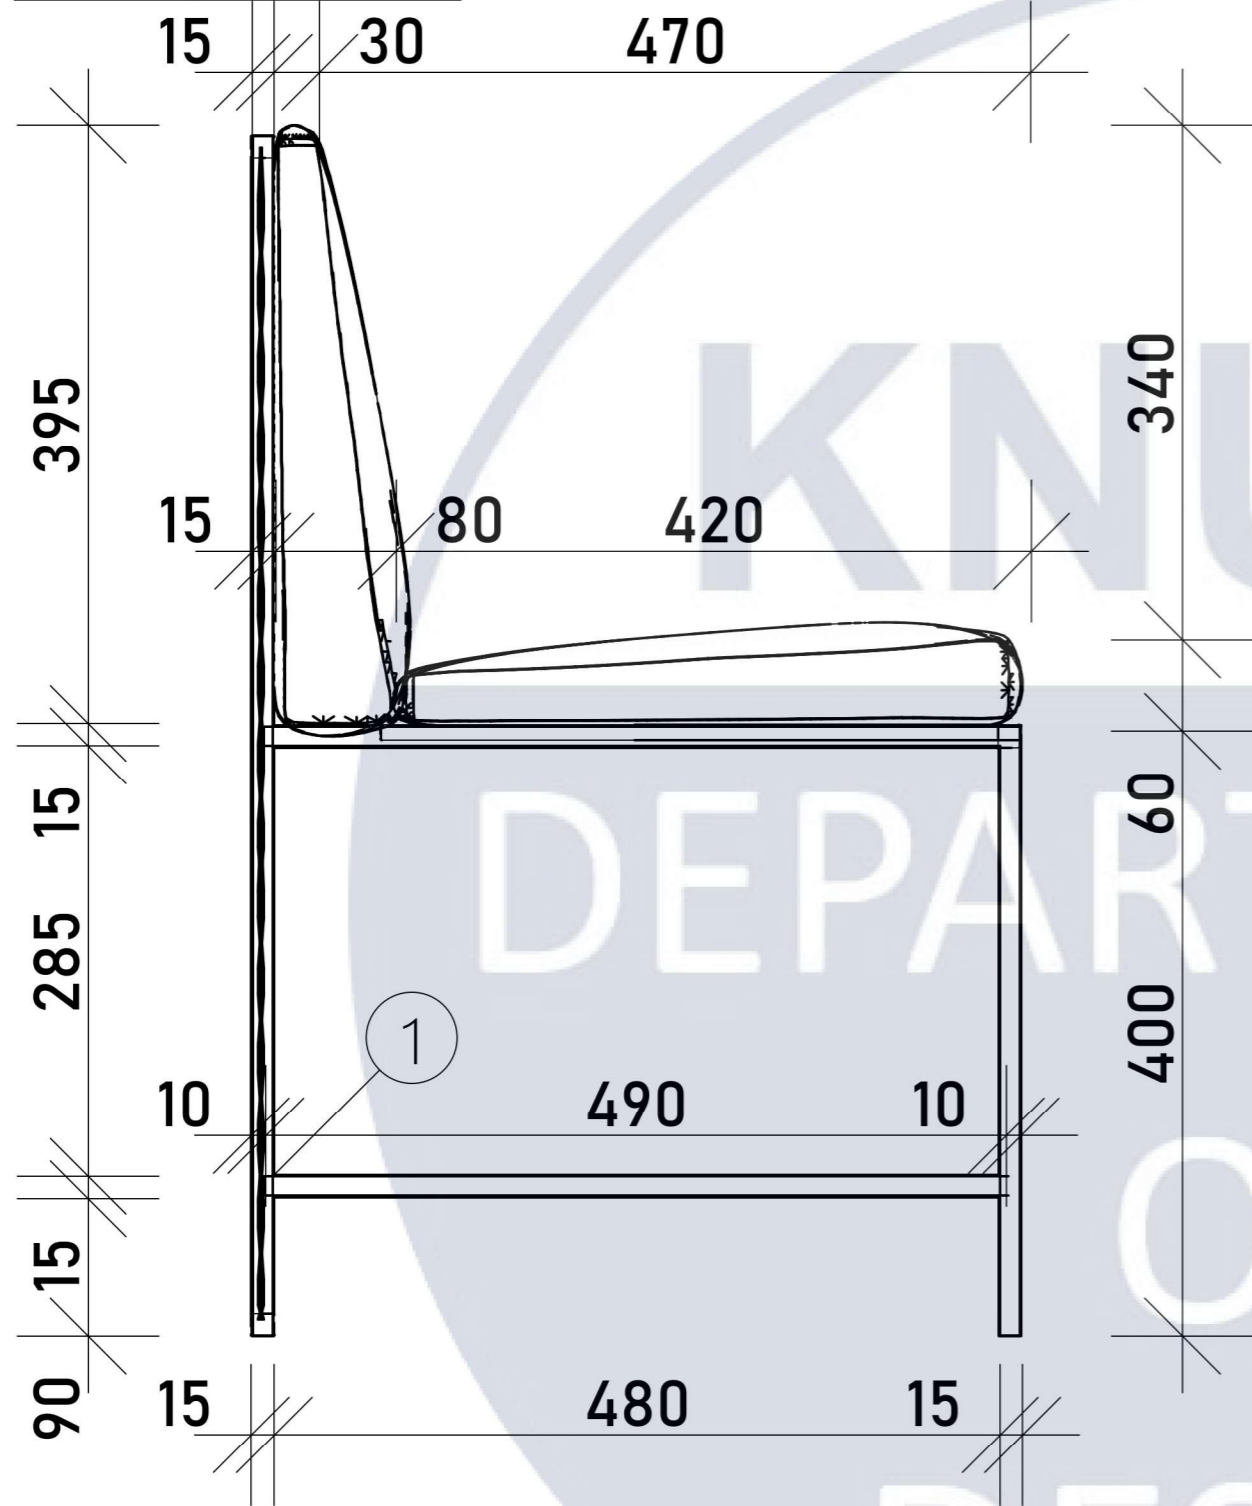

KNUCA
DEPARTMENT
OF
DESIGN

KNUCCA
DEPARTMENT
OF
DESIGN

Розріз 1-1

Розріз 2-2

						КНУБА 022 - Дизайн 2024 ДН-20-2 КР			
						ДИЗАЙН ІНТЕР'ЄРУ СУЧАСНОГО МОЛОДІЖНОГО ЖИТЛА			
Зм.	Кіл. уч.	Аркуш	№ док	Підпис	Дата	Дизайн-розробка елементу меблів	Стадія	Аркуш	Аркушів
Виконав	Кирик В.						Н	33	37
Перевірів	Хараборська Ю. О.								
Т. контроль	Кашенко О.В.								
						Розрізи М 1 : 5 та вузли	Архітектурний факультет		