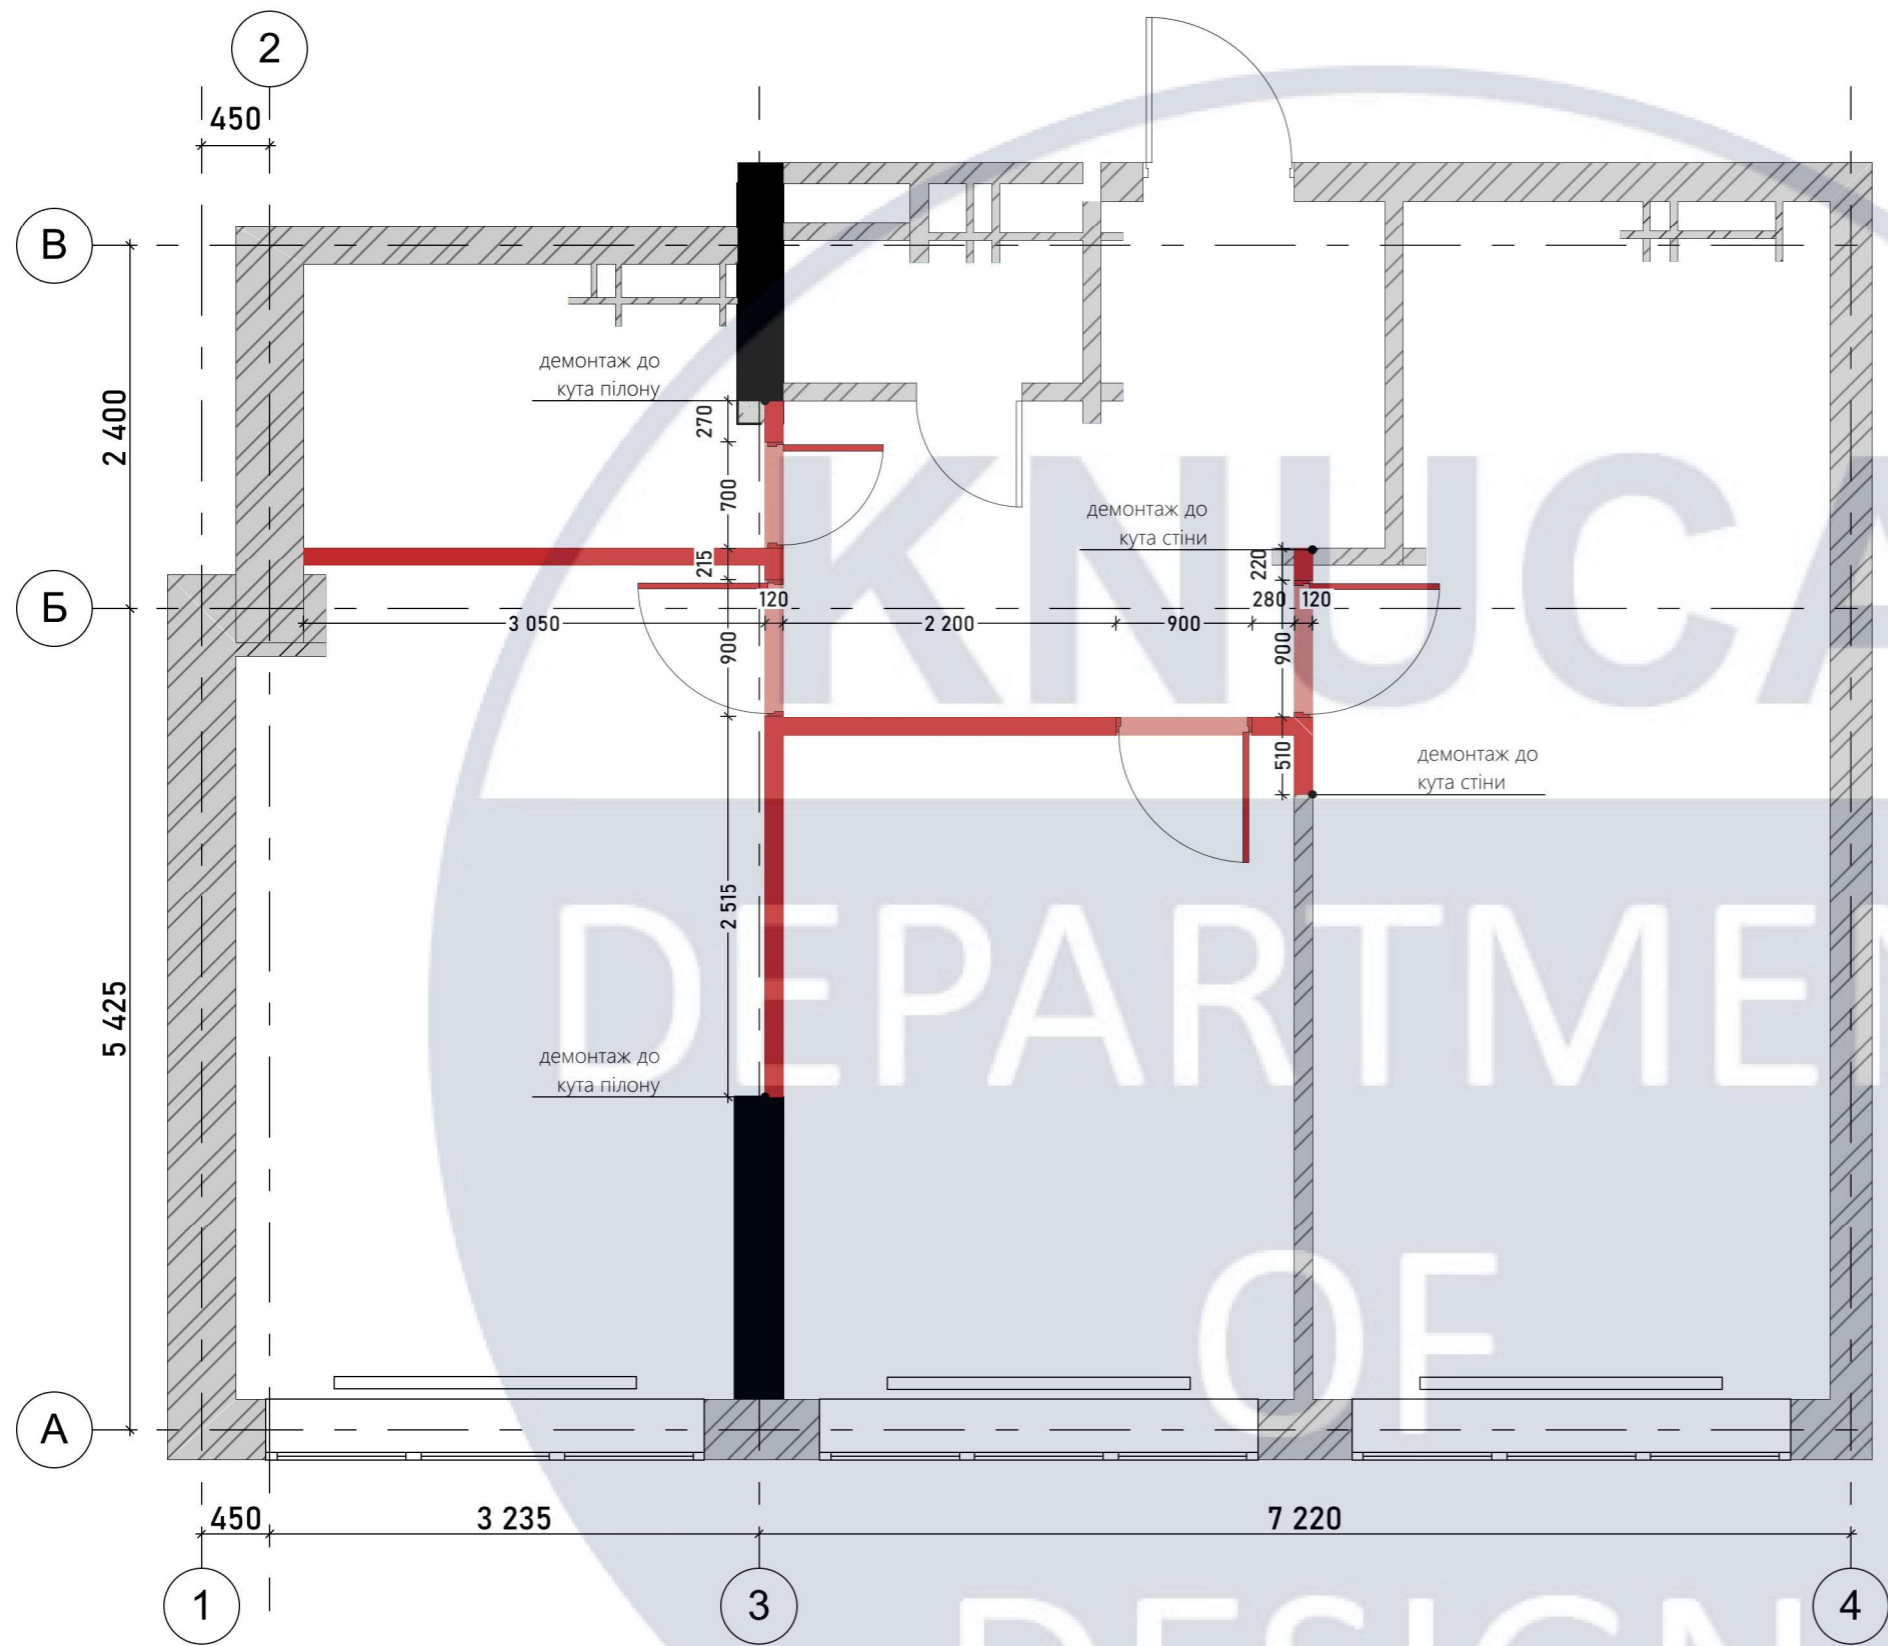

Умовні позначення:

- існуючі стіни
- існуючі опорні стіни
- демонтаж існуючих стін
- демонтаж проємів

						КНУБА 022 - Дизайн 2024 ДН-20-2 КР			
						ДИЗАЙН ІНТЕР'ЄРУ СУЧАСНОГО МОЛОДІЖНОГО ЖИТЛА			
Зм.	Кіл. уч.	Аркуш	№ док	Підпис	Дата	Дизайн інтер'єру квартири в м. Києві	Стадія	Аркуш	Аркушів
Виконав	Кирик В.						Н	06	37
Перевірів	Хараборська Ю. О.								
Т. контроль	Кашенко О.В.								
						План демонтажу М 1 : 50	Архітектурний факультет