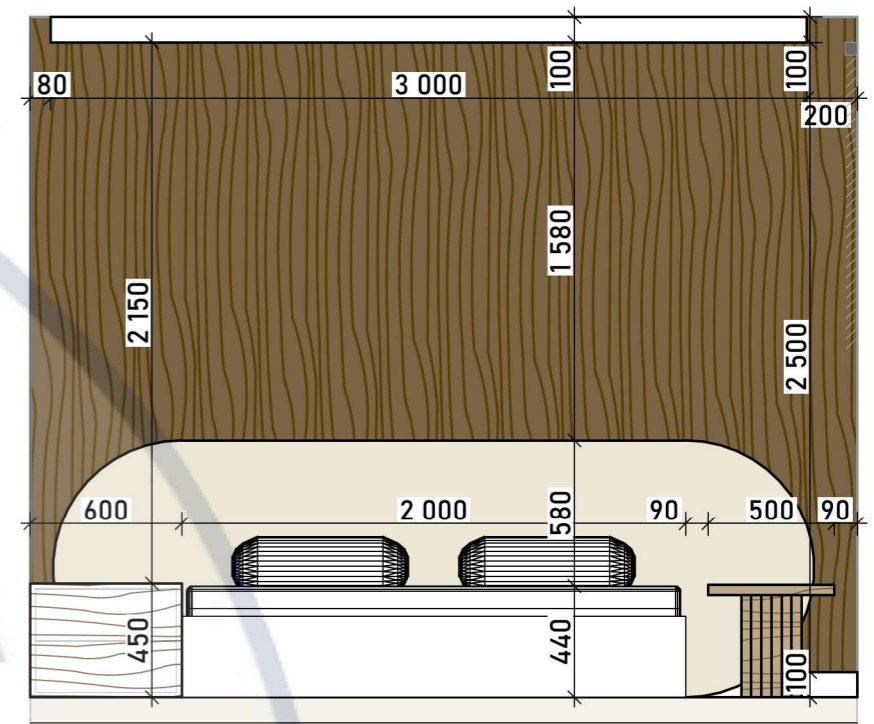

Розгортка спальні та гардеробної 05 1:30