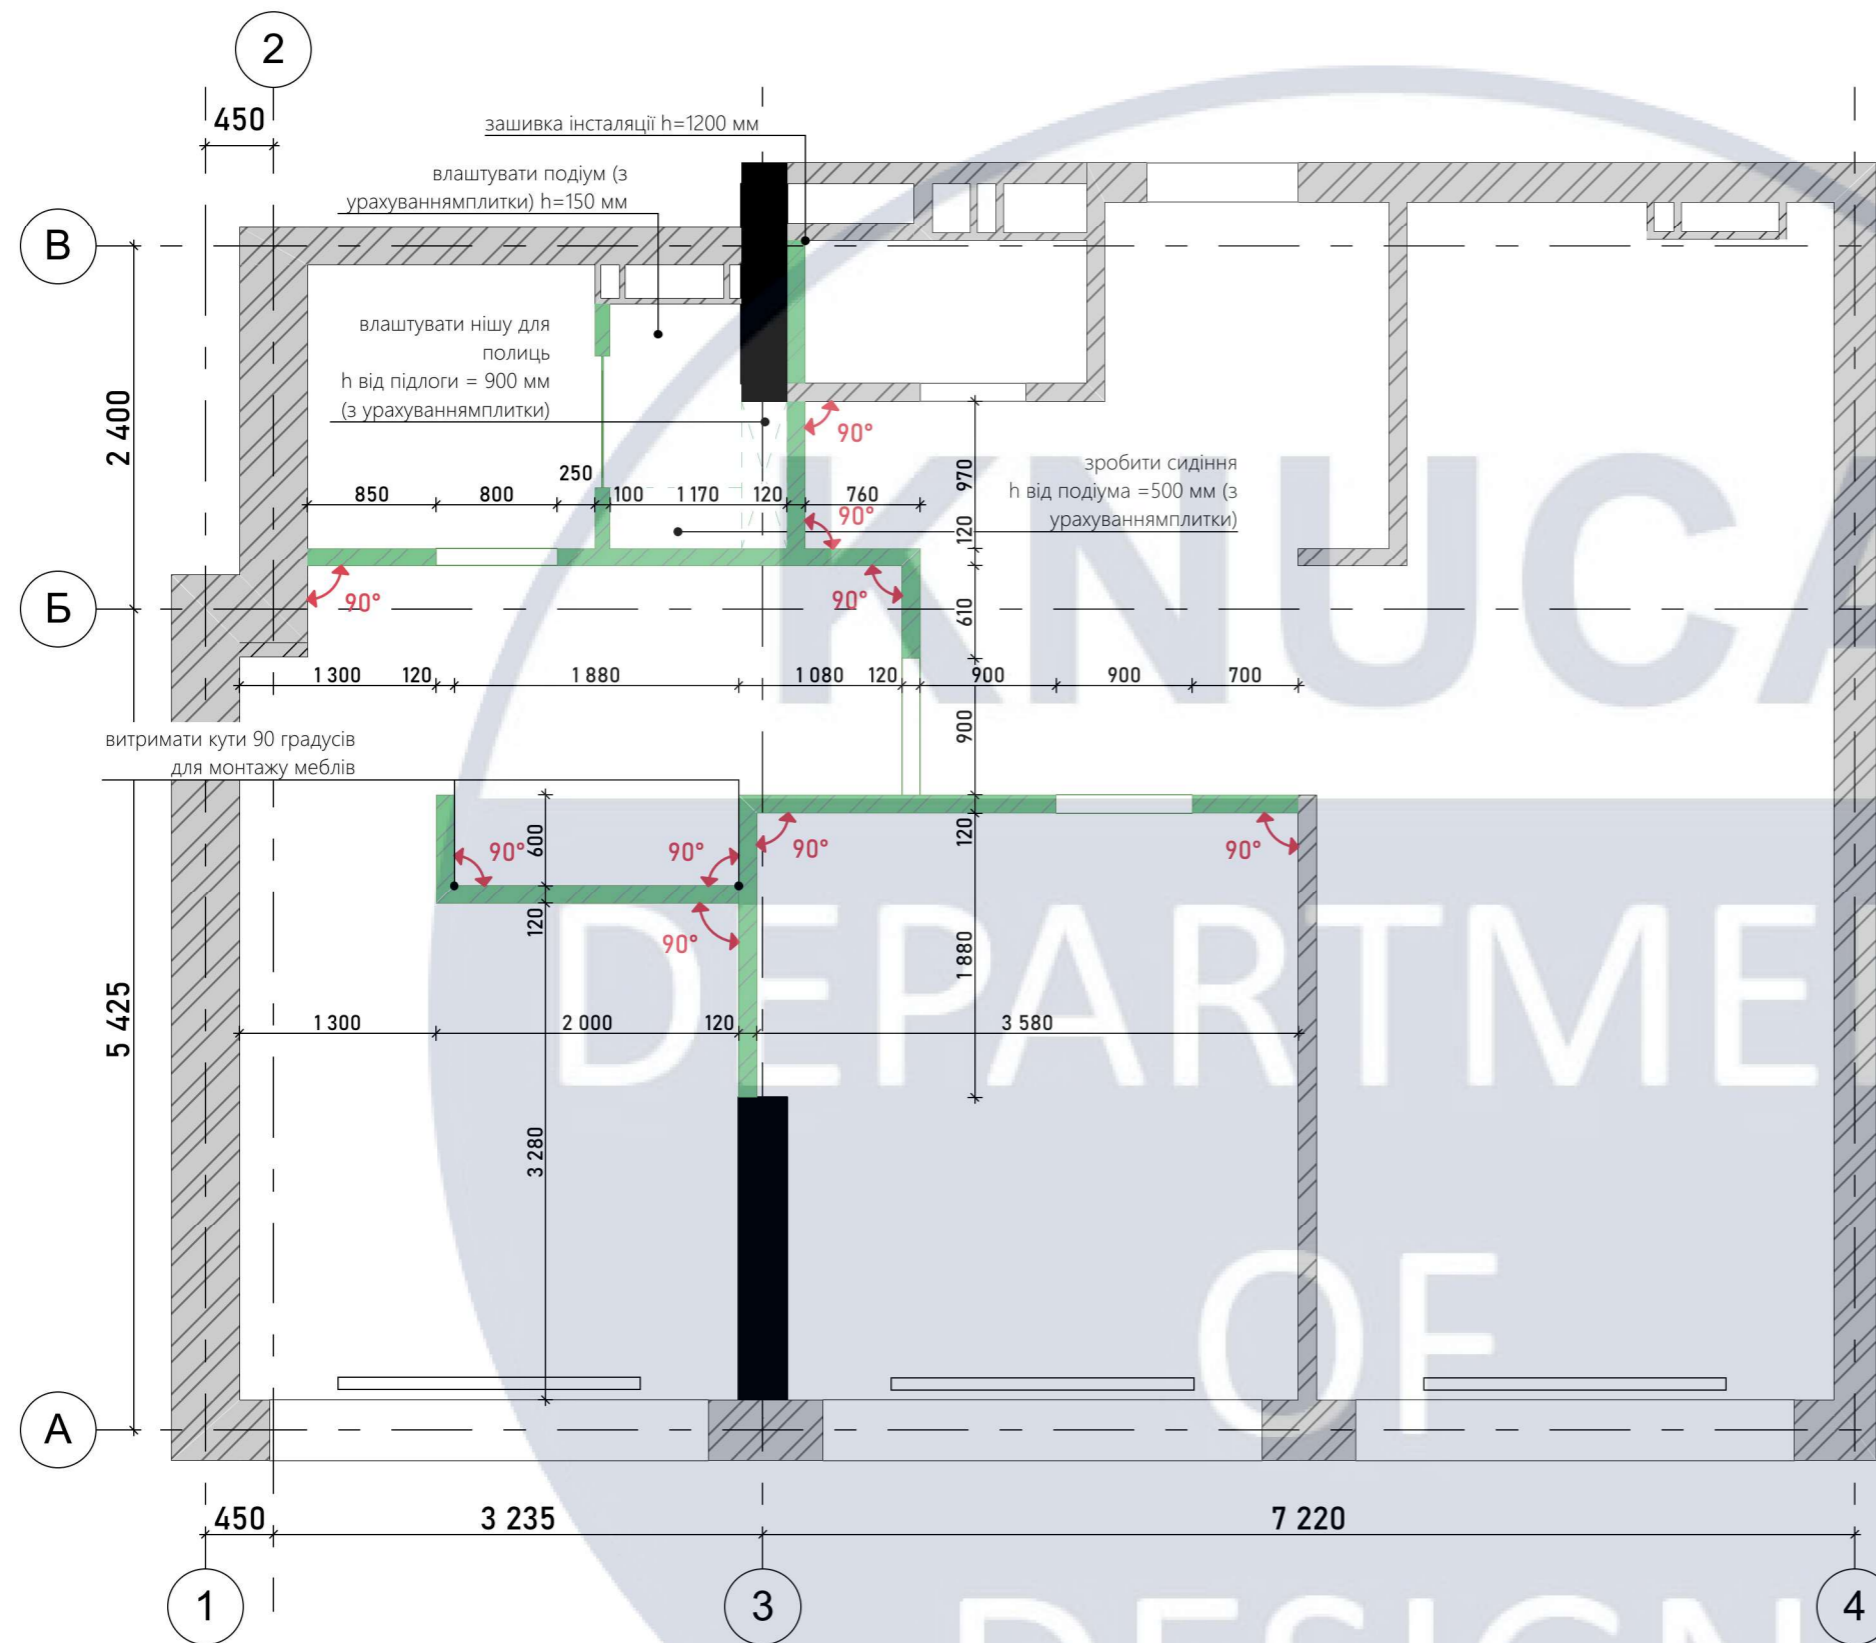

Умовні позначення:

- існуючі стіни
- існуючі опорні стіни
- монтаж стін
- монтаж стіни під кутом 90 градусів для монтажу меблів

						КНУБА 022 - Дизайн 2024 ДН-20-2 КР			
						ДИЗАЙН ІНТЕР'ЄРУ СУЧАСНОГО МОЛОДІЖНОГО ЖИТЛА			
Зм.	Кіл. уч.	Аркуш	№ док	Підпис	Дата	Дизайн інтер'єру квартири в м. Києві	Стадія	Аркуш	Аркушів
Виконав	Кирик В.						Н	07	37
Перевірив	Хараборська Ю. О.								
Т. контроль	Кашенко О.В.								
						План монтажу М 1 : 50	Архітектурний факультет