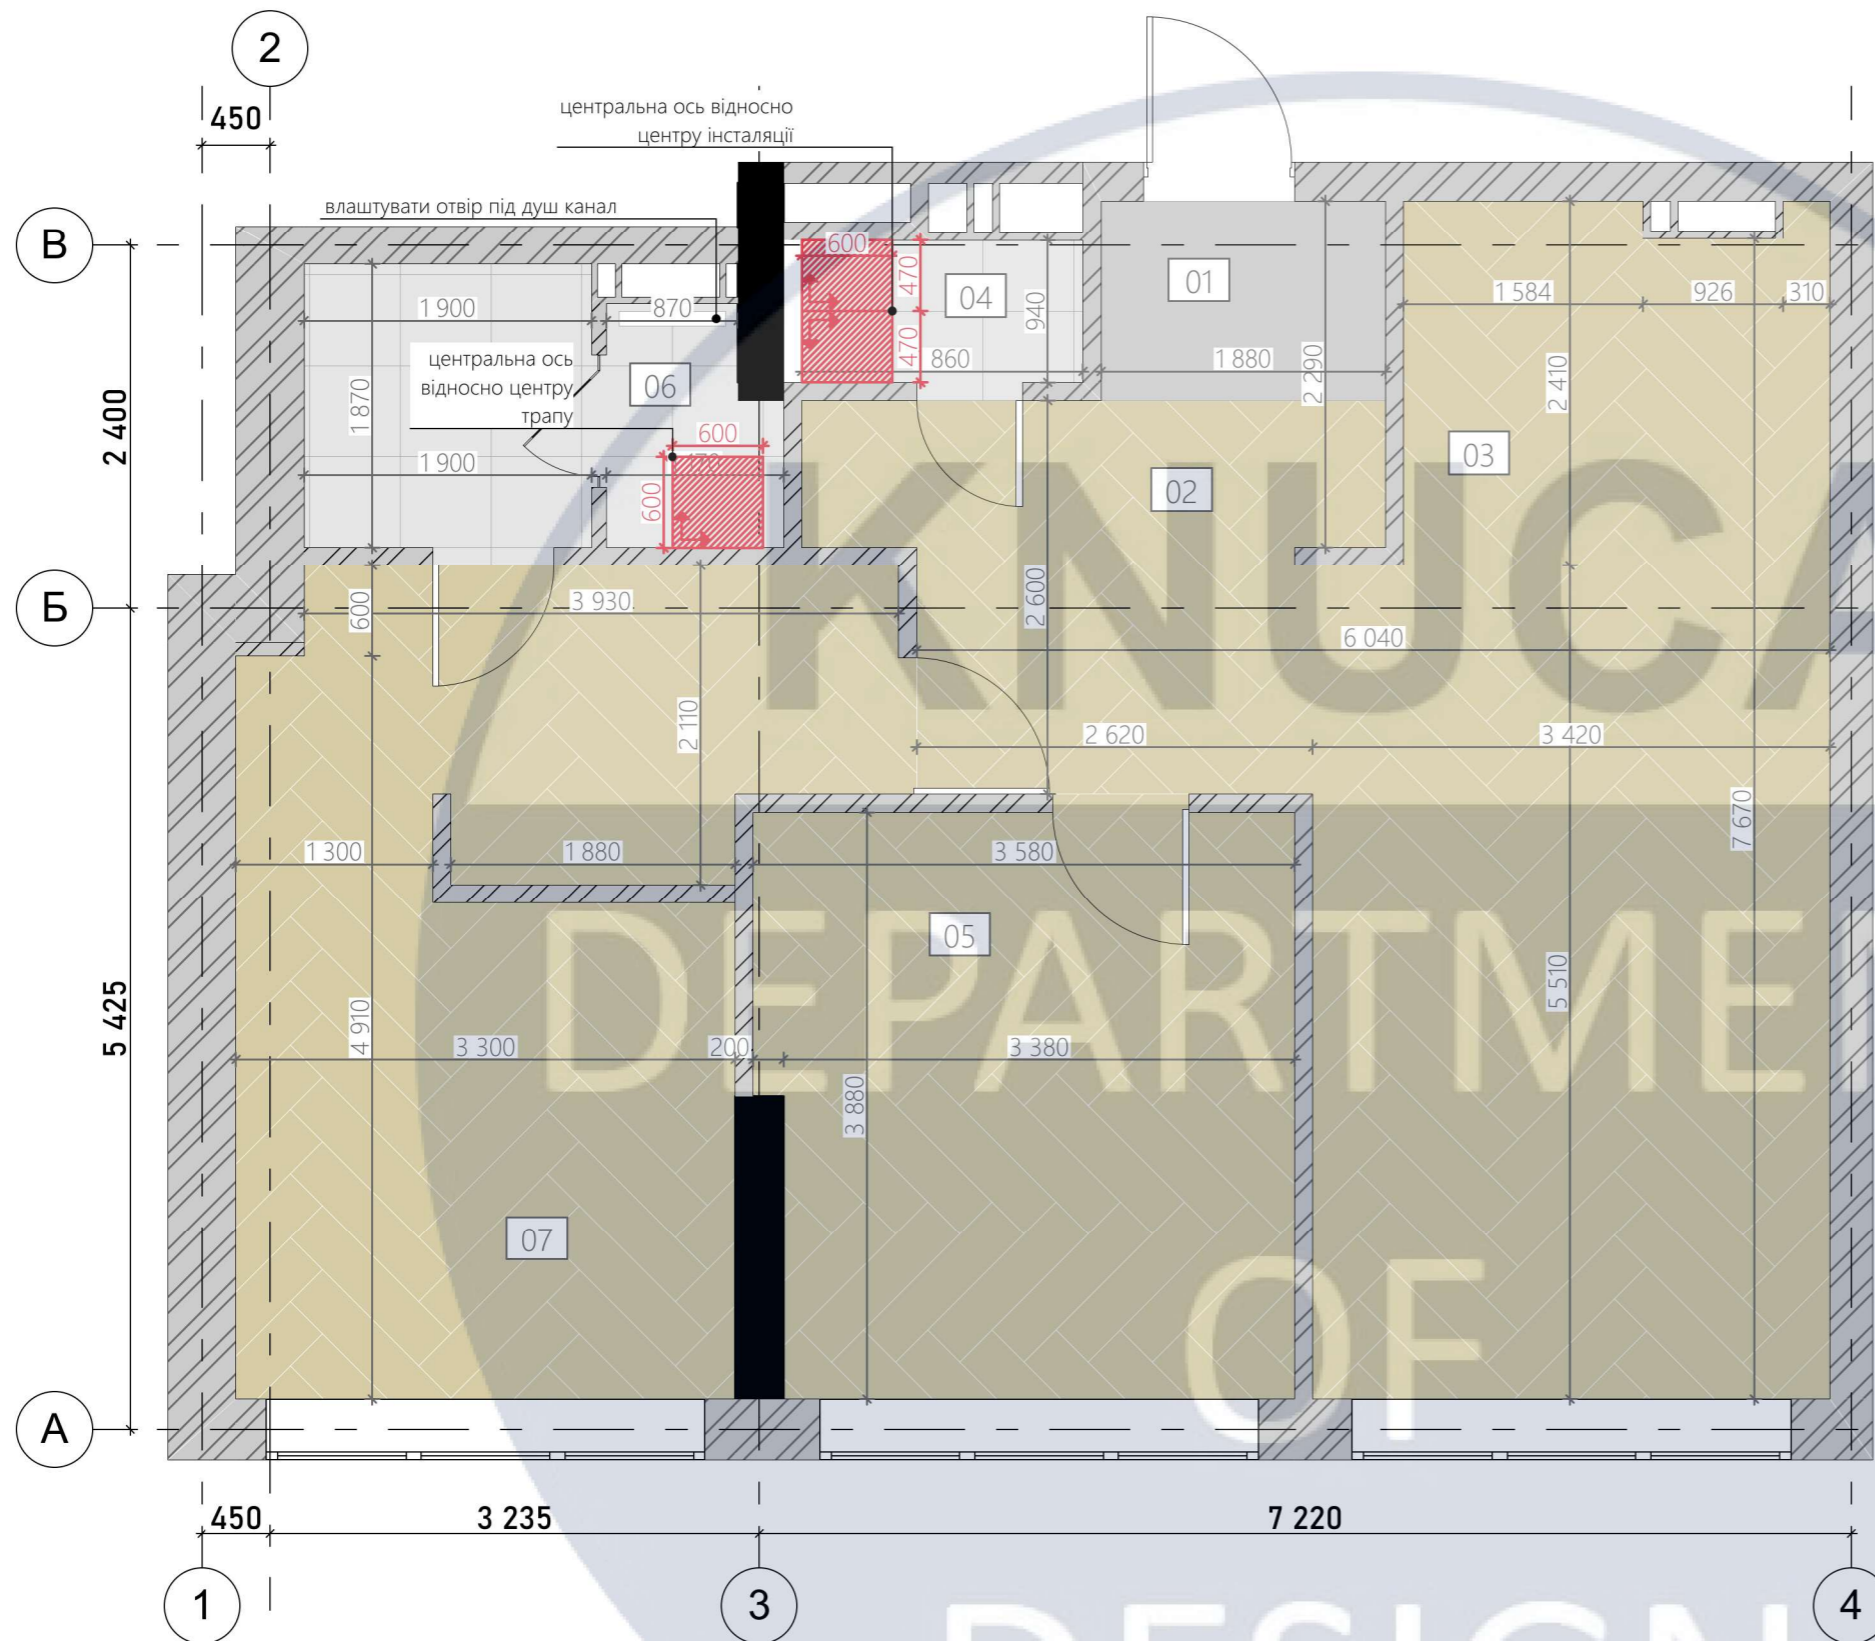

Умовні позначення:

- існуючі стіни
- існуючі опорні стіни
- мікроцемент
- паркет
- плитка
- плитка/доска, з котрої починається розкладка
- направлення розкладки підлогового покриття

DESIGN

						КНУБА 022 - Дизайн 2024 ДН-20-2 КР			
						ДИЗАЙН ІНТЕР'ЄРУ СУЧАСНОГО МОЛОДІЖНОГО ЖИТЛА			
Зм.	Кіл. уч.	Аркуш	№ док	Підпис	Дата	Дизайн інтер'єру квартири в м. Києві	Стадія	Аркуш	Аркушів
Виконав	Кирик В.						Н	13	37
Перевірив	Хараборська Ю. О.								
Т. контроль	Кашенко О.В.								
						План підлоги М 1 : 50	Архітектурний факультет