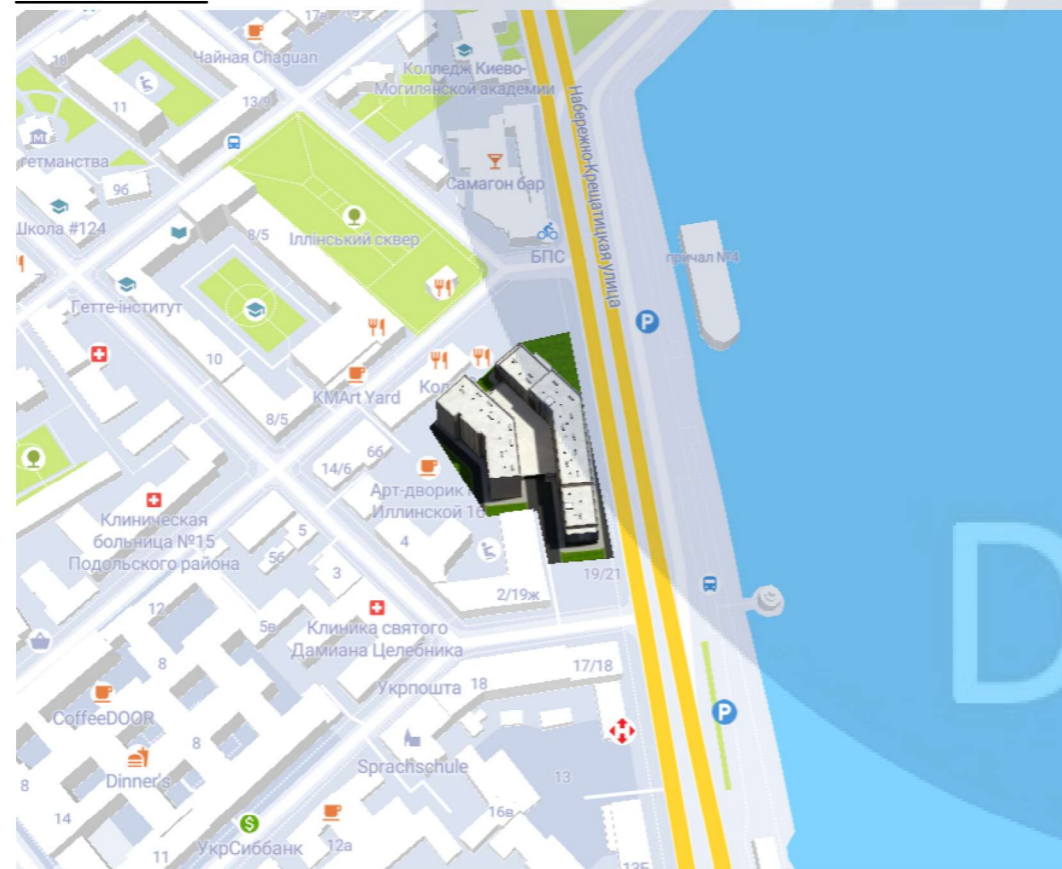

Фасад в перспективі

Про ЖК

Клубний будинок Illinsky House – яскравий представник сучасної та вираженої забудови Подолу. Два будинки в стилі неокласици гармонійно вписуються в природний та урбаністичний контекст низовини історичного центру Києва.

Генплан

Ситуація

						КНУБА 022 - Дизайн 2024 ДН-20-2 КР			
						ДИЗАЙН ІНТЕР'ЄРУ СУЧАСНОГО МОЛОДІЖНОГО ЖИТЛА			
Зм.	Кіл. уч.	Аркуш	№ док	Підпис	Дата	Дизайн інтер'єру квартири Вихідні данні в м. Києві	Стадія	Аркуш	Аркушів
Виконав	Кирик В.						Н	03	37
Перевірів	Хараборська Ю. О.								
Т. контроль	Кашенко О.В.								
						Ситуаційний план та загальний вигляд будівлі		Архітектурний факультет