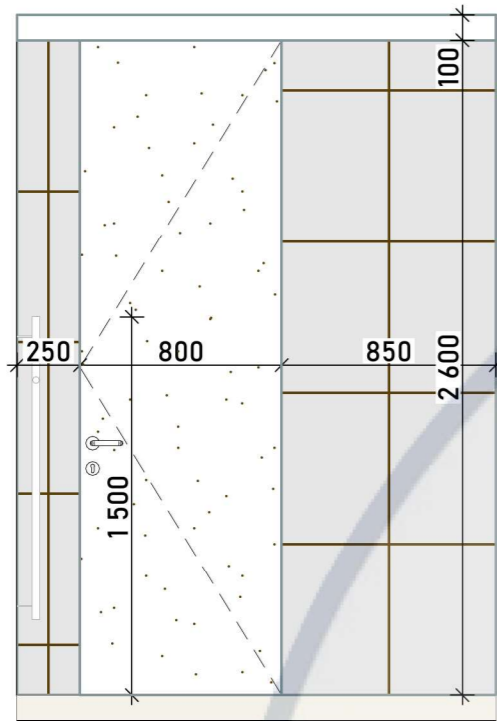

Розгортки санвузла 01 1:30