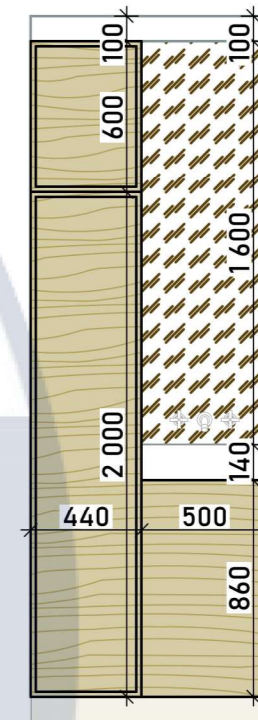

Розг. санв. 04 30

OF
DESIGN

						КНУБА 022 - Дизайн 2024 ДН-20-2 КР			
						ДИЗАЙН ІНТЕР'ЄРУ СУЧАСНОГО МОЛОДІЖНОГО ЖИТЛА			
Зм.	Кіл. уч.	Аркуш	№ док	Підпис	Дата	Дизайн інтер'єру квартири в м. Києві	Стадія	Аркуш	Аркушів
Виконав	Кирик В.						Н	20	37
Перевірів	Хараборська Ю. О.								
Т. контроль	Кашенко О.В.								
						Розгортки приміщення санвузла 02	Архітектурний факультет