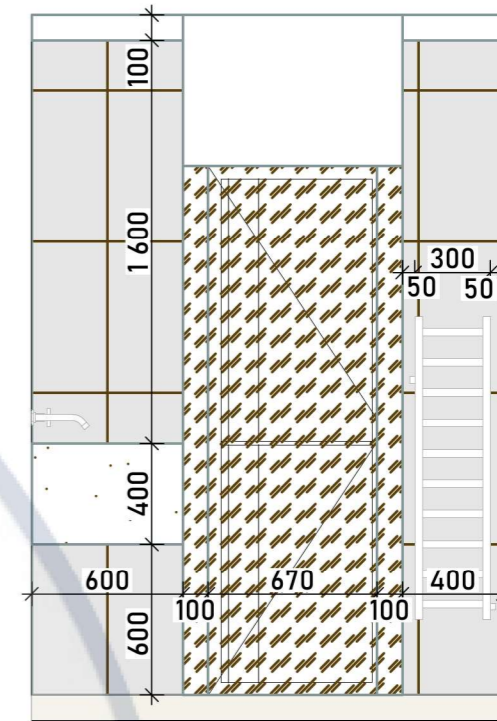

Розгортки санвузла 04 1:30