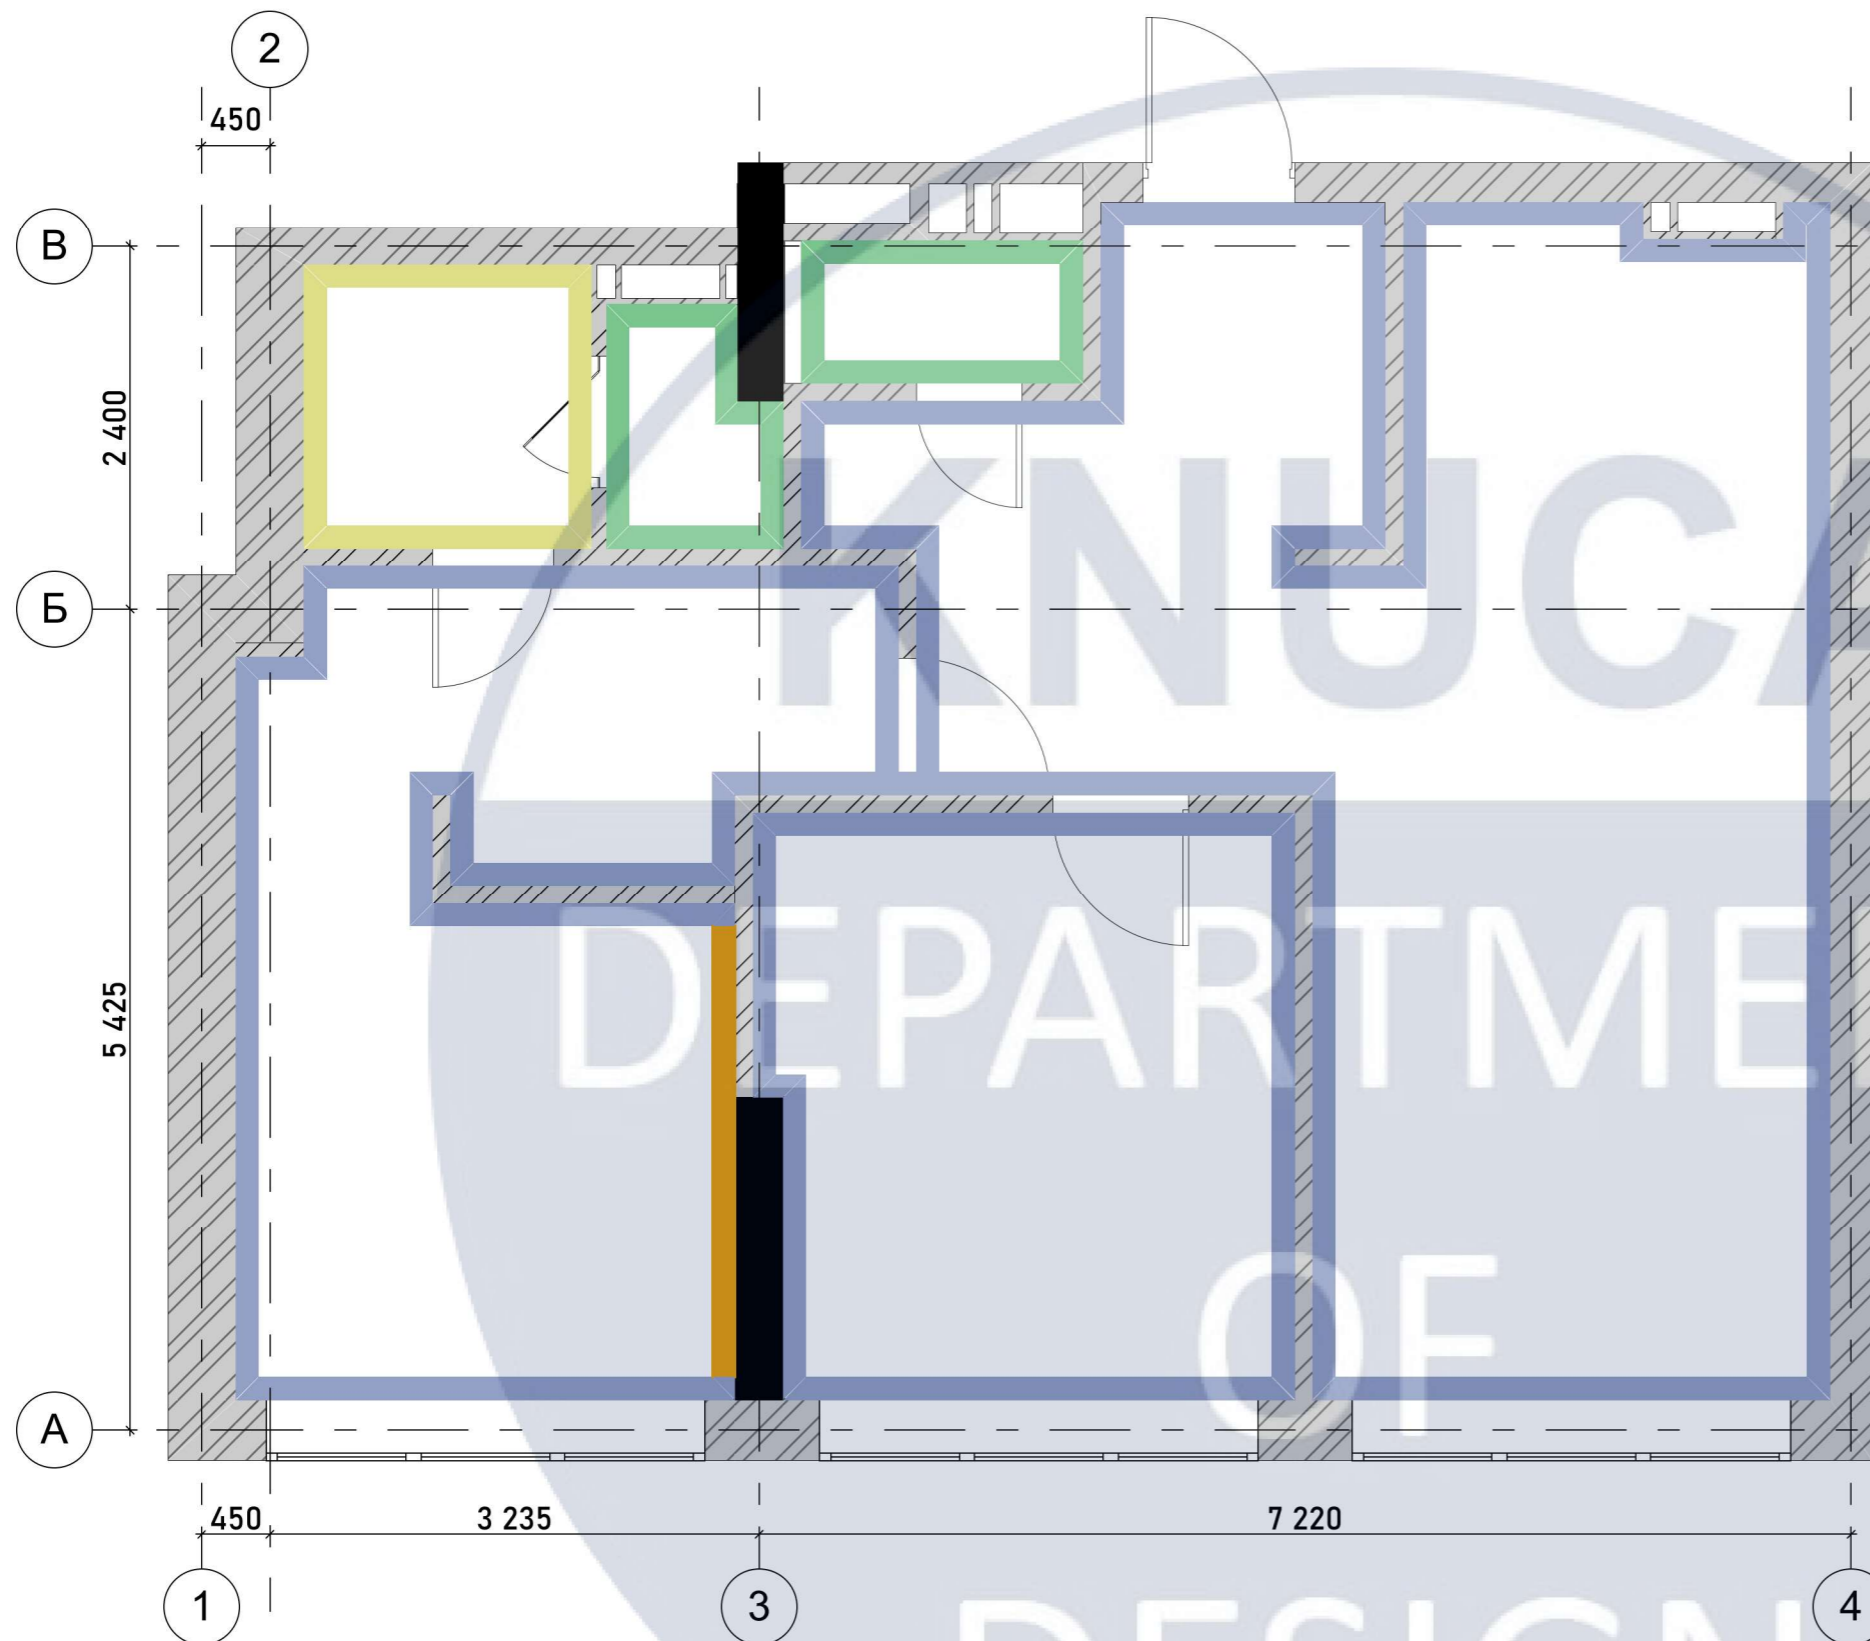

Умовні позначення:

Специфікація оздоблювальних матеріалів		
Позначення	Тип оздоблення	Площа
	Мікроцемент молочного кольору	196,31
	Мікроцемент світло - сірого кольору	30,14
	Панелі із МДФ с текстурою дерева	8,86
	Плитка світло - сірого кольору 600 мм x 602 мм	20,36
		255,67 м²

КНУБА 022 - Дизайн 2024 ДН-20-2 КР					
ДИЗАЙН ІНТЕР'ЄРУ СУЧАСНОГО МОЛОДІЖНОГО ЖИТЛА					
Зм.	Кіл. уч.	Аркуш	№ док	Підпис	Дата
Виконав	Кирик В.				
Перевірів	Харборська Ю. О.				
Т. контроль	Кашенко О.В.				
Дизайн інтер'єру квартири в м. Києві				Стадія	Аркуш
				Н	12
				Аркушів	37
План оздоблювальних матеріалів				Архітектурний факультет