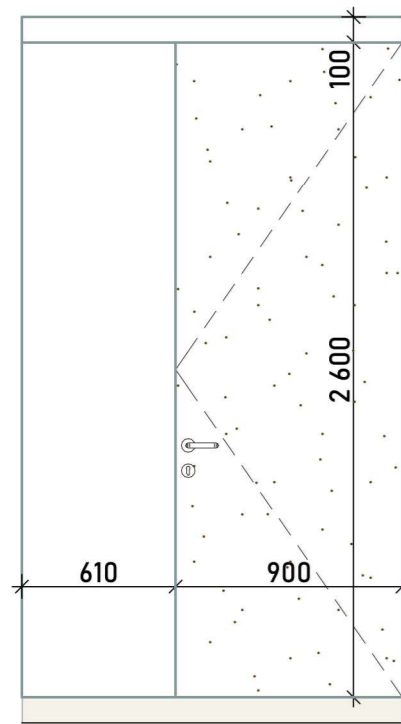

Розг. спал. та гард. 011:30