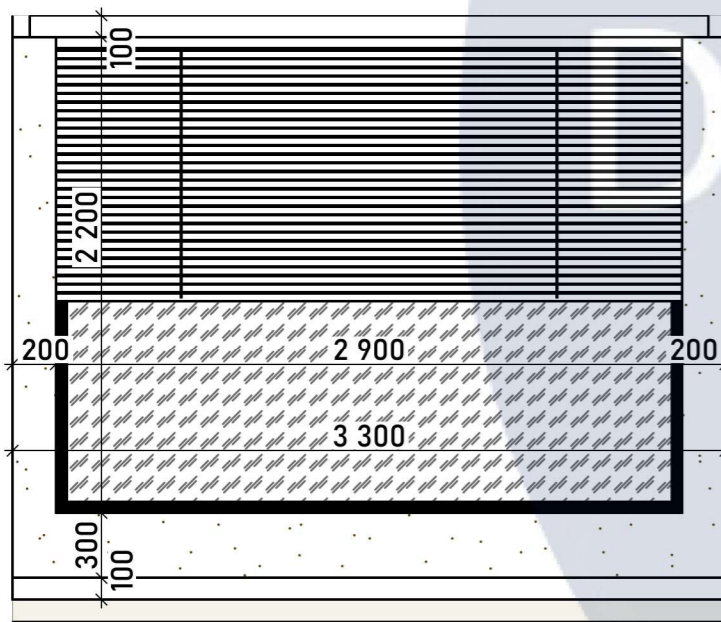

Розгортка спальні та гардеробної 06 1:35