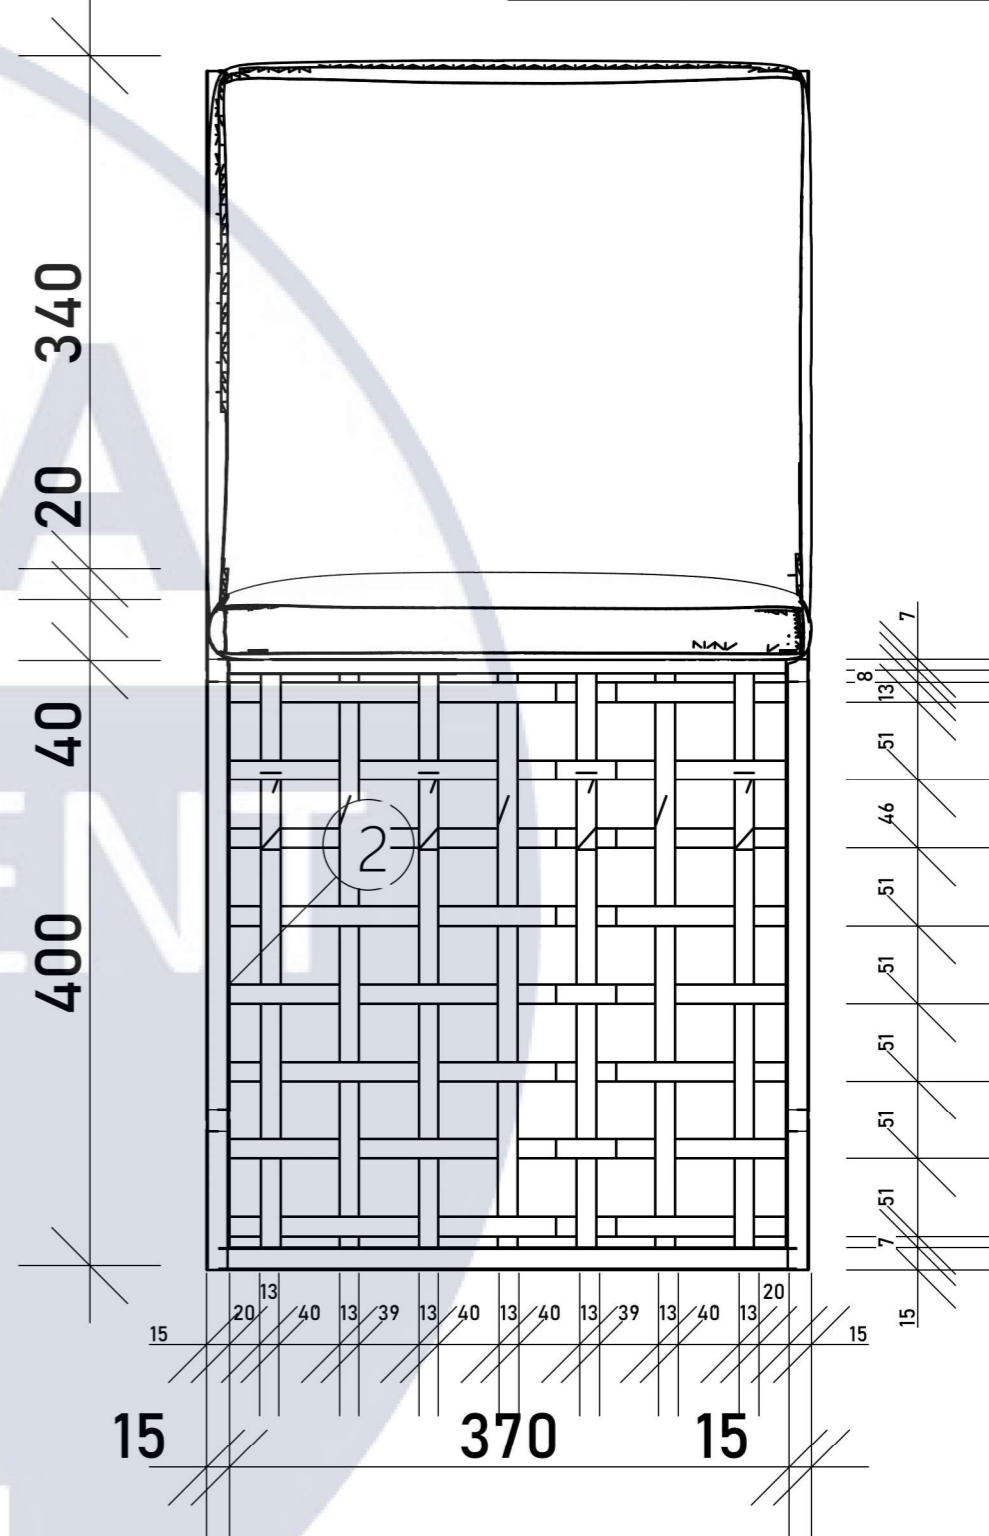

Розріз 2-2

						КНУБА 022 - Дизайн 2024 ДН-20-2 КР			
						ДИЗАЙН ІНТЕР'ЄРУ СУЧАСНОГО МОЛОДІЖНОГО ЖИТЛА			
Зм.	Кіл. уч.	Аркуш	№ док	Підпис	Дата	Дизайн-розробка елементу меблів	Стадія	Аркуш	Аркушів
Виконав	Кирик В.						Н	33	37
Перевірів	Хараборська Ю. О.								
Т. контроль	Кашенко О.В.								
						Розрізи М 1 : 5 та вузли	Архітектурний факультет