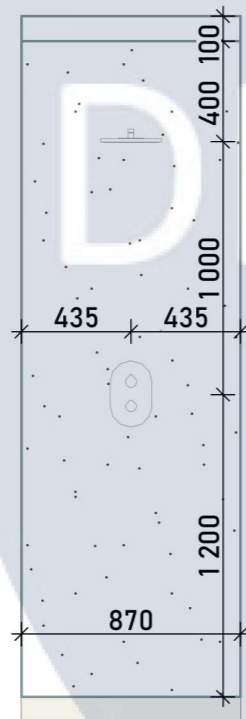

Розг. санв. 030