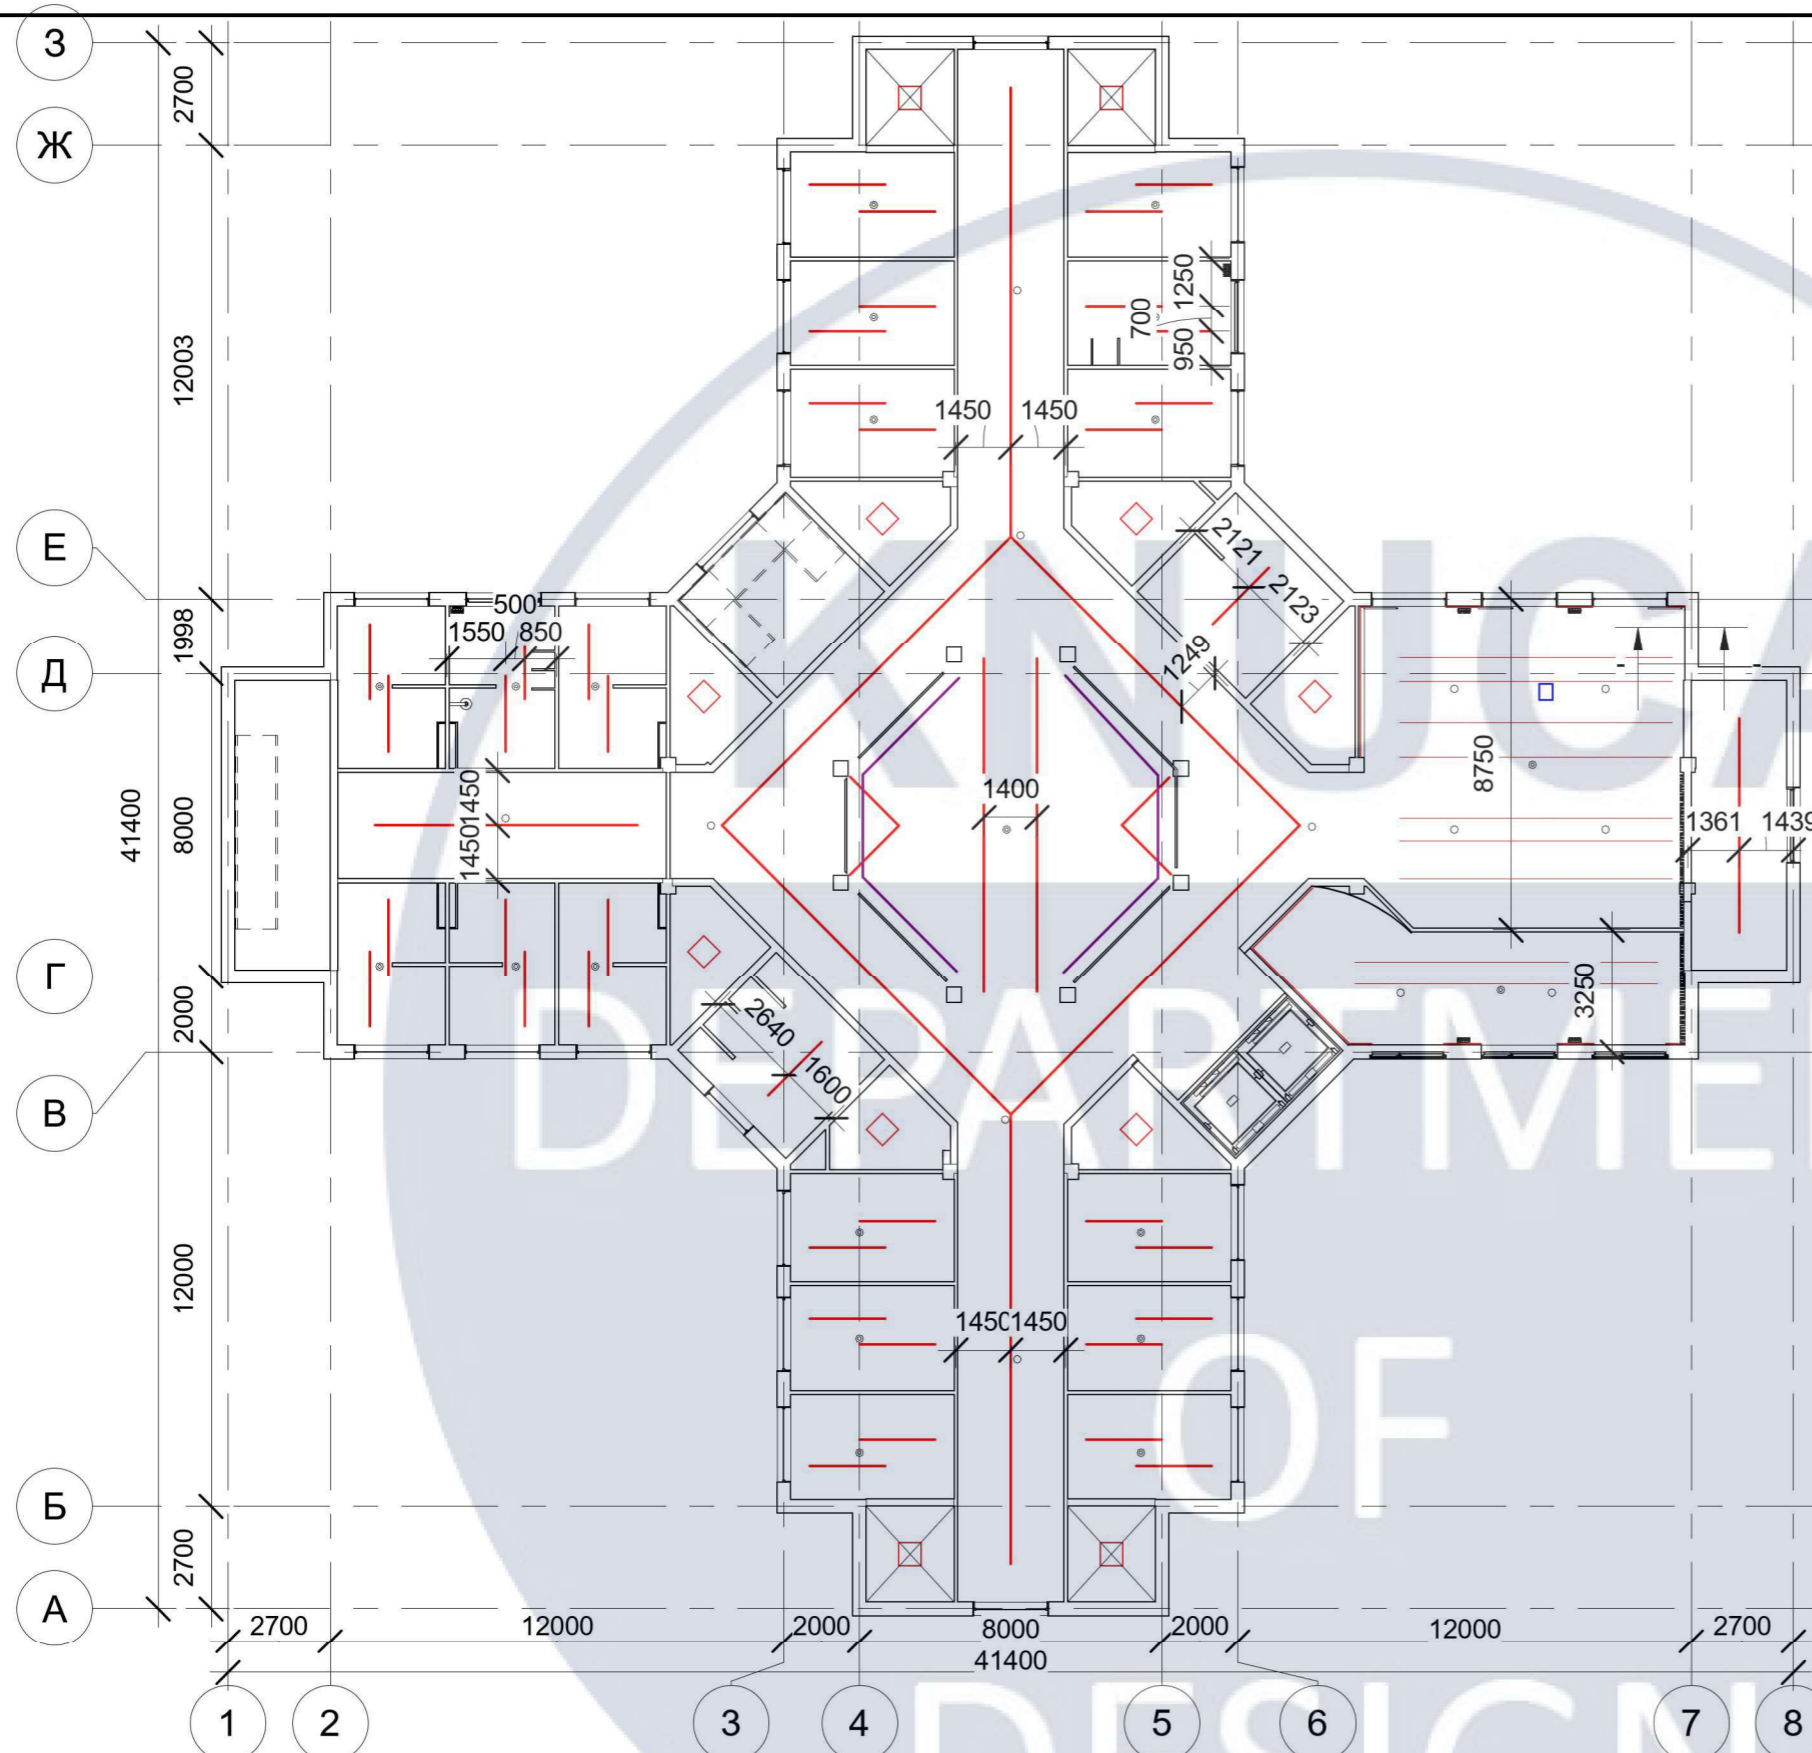

№	Назва	Умоне позначення	Зобраення
1	Спот		
2	Трековий світильник		
3	Настельний світильник		
4	Світлодіодний профіль		
5	Світлодіодна стрічка		
6	Проектор		
7	Фітосвітильник		
8	Датчик диму		
9	Система автоматичного пожежогасіння		

- 1 - Підвісна стеля з ГС
- 2 - cd-профіль
- 3 - розсіювач
- 4 - шпаклівка
- 5 - місце монтажу

Примітки:
1. Всі розміри вказані в мм, по осі і в чистом вигляді. Розміри по стінам вказані від чистового оздоблення.
2. Висоти вказані від чистової підлоги, якщо немає додаткових вказівок.
3. Для всіх плафонів світильників передбачити універсальні платформи кріплення.
4. Читати сумісно з планом стелі та підключення світильників.

КНУБА 022 Дизайн 2023 ДН-41 ДП					
Дизайн інтер'єру приміщень пенітенціарного закладу на основі блок-модулів.					
Зм.	Кіл. уч.	Аркуш	№ док.	Підпись	Дата
Розробила	Кисіль А. В.				
Керівник	Третяк Ю. В.				
Інтер'єр пенітенціарного закладу				Стадія	Аркуш
				Н	39
				Аркушів	52
План освітлення, М1:200				Архітектурний факультет