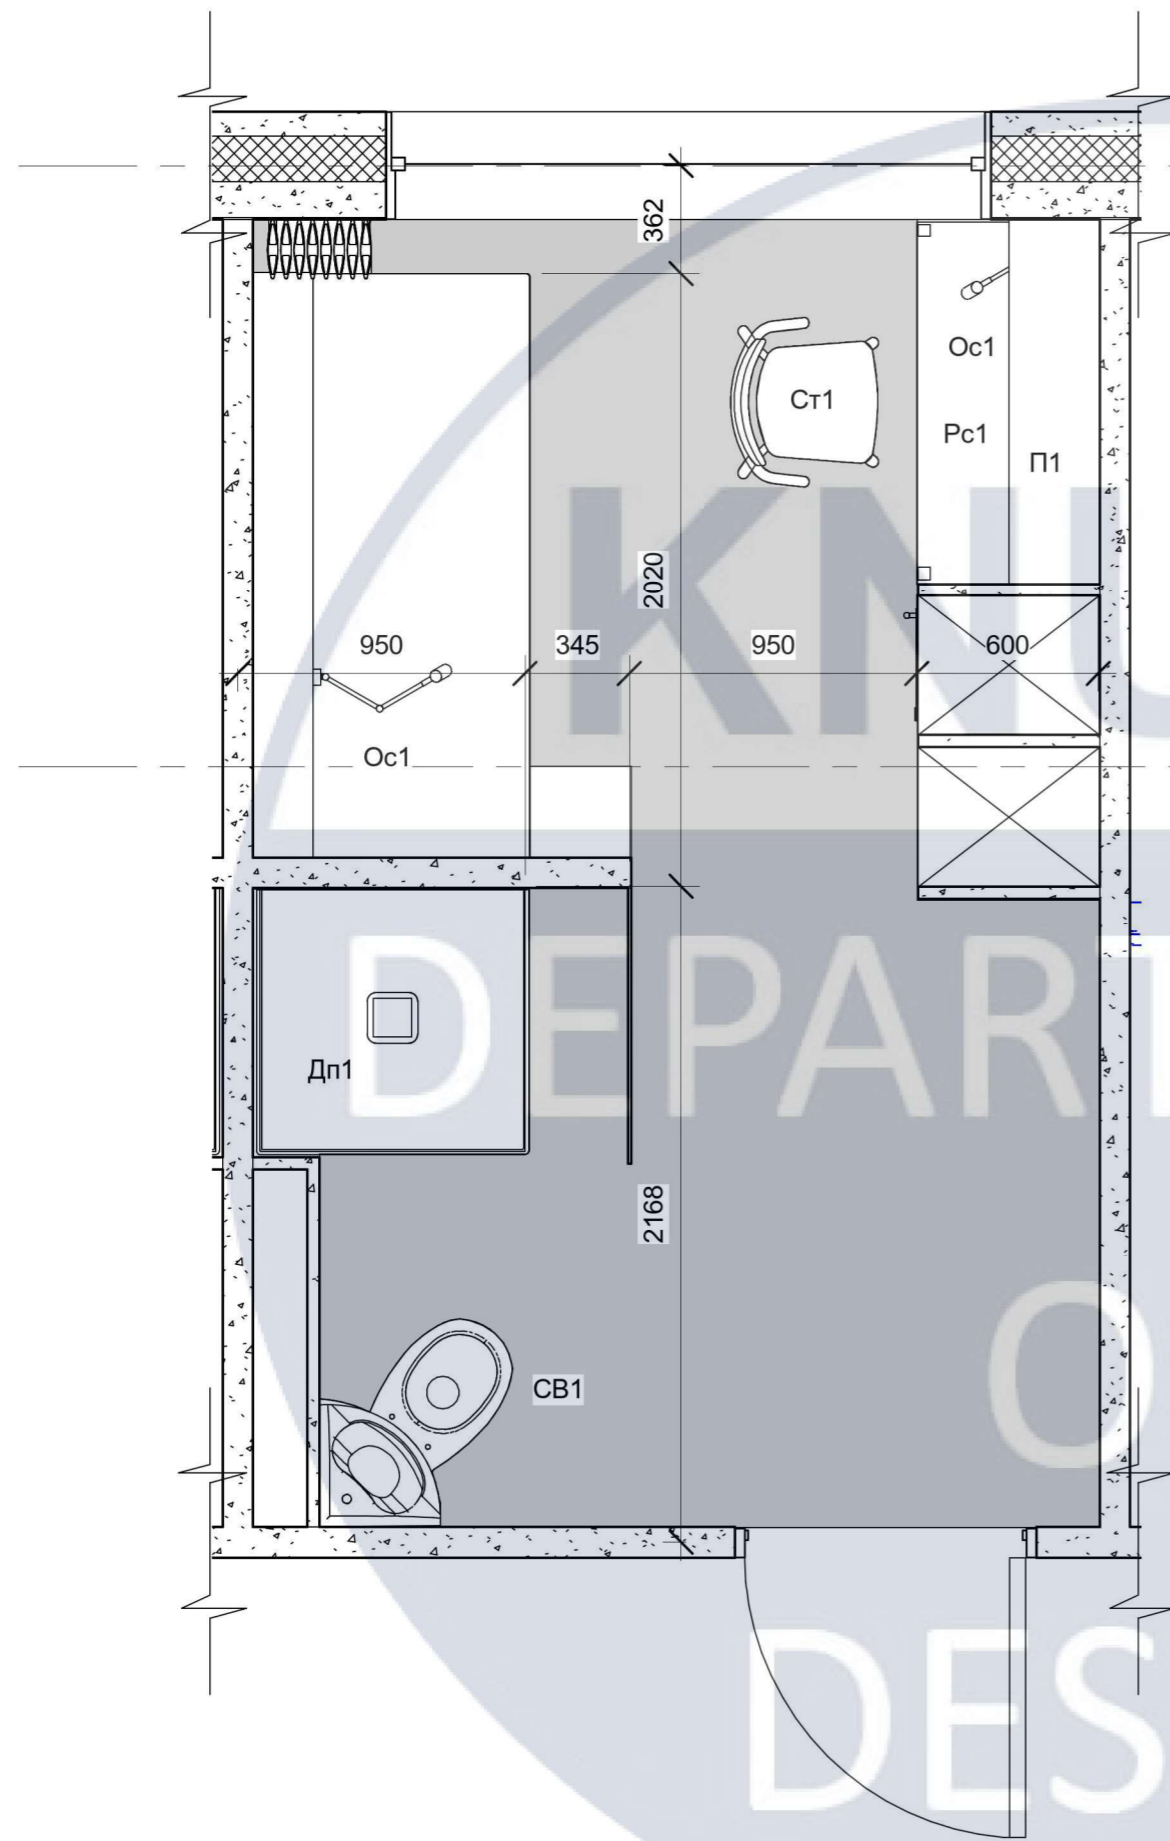

№	Назва	Умовне позначення	Зображення
1	Стілець	Ст1	
2	Бра	Ос1	
3	Полиця	П1	
4	Унітаз-рукомийник	СВ1	
5	Душовий піддон 900x900	ДП1	

Примітка:

1. Всі розміри вказані мм, з урахуванням чистової обробки, за відмітку 0.000 принята відмітка чистової підлоги.
2. Всі висоти вказані від рівня чистової підлоги, якщо не вказано інше.
3. Вбудовані меблі замовляти після проведення чистових обмірів

КНУБА 022 Дизайн 2023 ДН-41 ДП					
Дизайн інтер'єру приміщень пенітенціарного закладу на основі блок-модулів.					
Зм.	Кіл. уч.	Аркуш	№ док.	Підпись	Дата
Розробила				Ктсіль А. В.	
Керівник				Третьак Ю. В.	
				Інтер'єр пенітенціарного закладу	<table border="1"> <tr> <td>Стадія</td> <td>Аркуш</td> <td>Аркушів</td> </tr> <tr> <td>Н</td> <td>18</td> <td>52</td> </tr> </table>
				План меблів та обладнання камери середньої безпеки, М1:25, Відомість наповнення	Архітектурний факультет