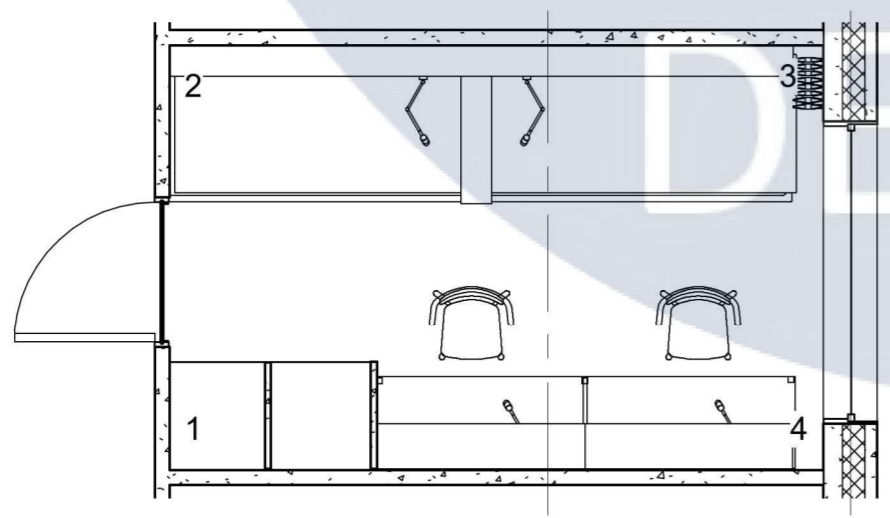

Розгортка, 1-2

Розгортка, 2-3

Розгортка, 3-4

Розгортка, 4-1

						КНУБА 022 Дизайн 2023 ДН-41 ДП			
						Дизайн інтер'єру приміщень пенітенціарного закладу на основі блок-модулів.			
Зм.	Кіл. уч.	Аркуш	№ док.	Підпись	Дата	Інтер'єр пенітенціарного закладу	Стадія	Аркуш	Аркушів
Розробила				Кисіль А. В.			Н	14	52
Керівник				Третяк Ю. В.					
						Розгортки стін, М1:50		Архітектурний факультет	