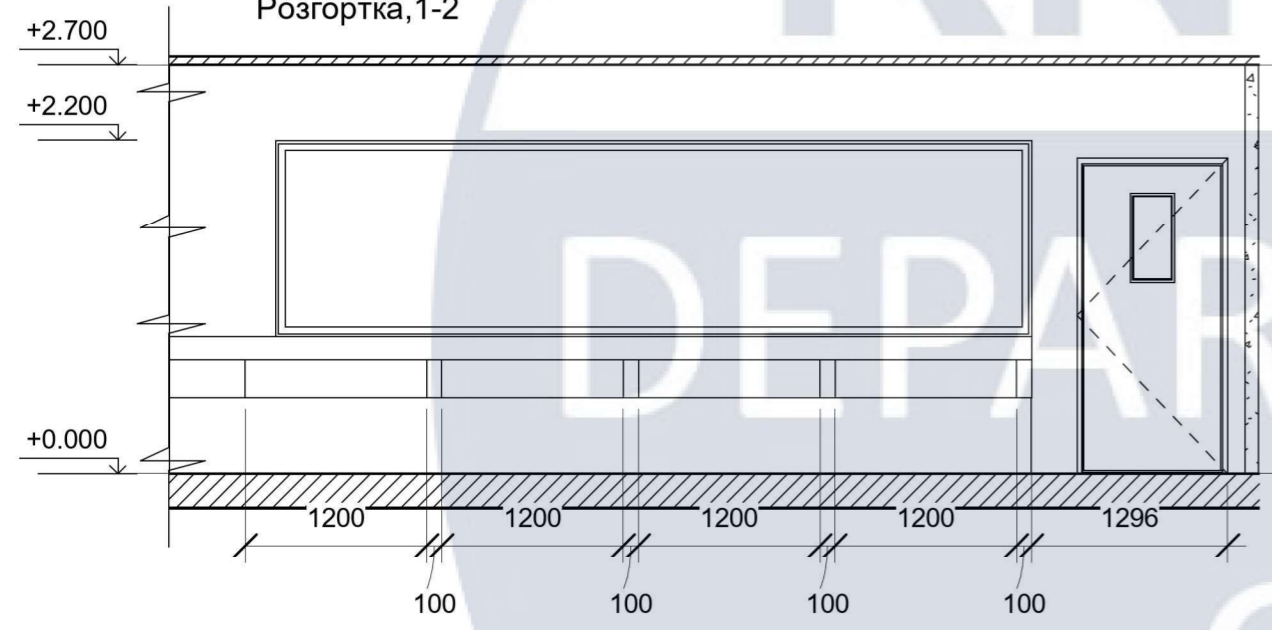

Розгортка, 6-1