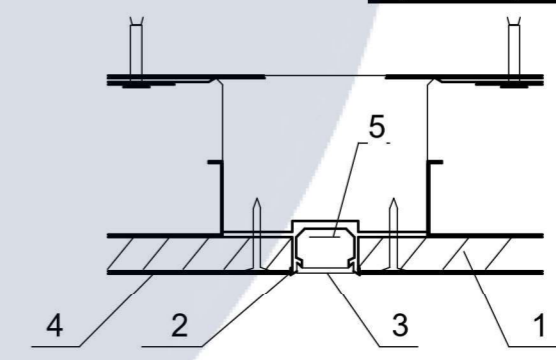

№	Назва	Умоне позначення	Зобраення
1	Спот		
2	Трековий світильник		
3	Настельний світильник		
4	Світлодіодний профіль		
5	Світлодіодна стрічка		
6	Проектор		
7	Фітосвітильник		
8	Датчик диму		
9	Система автоматичного пожежогасіння		

Вузол 4, М1:5