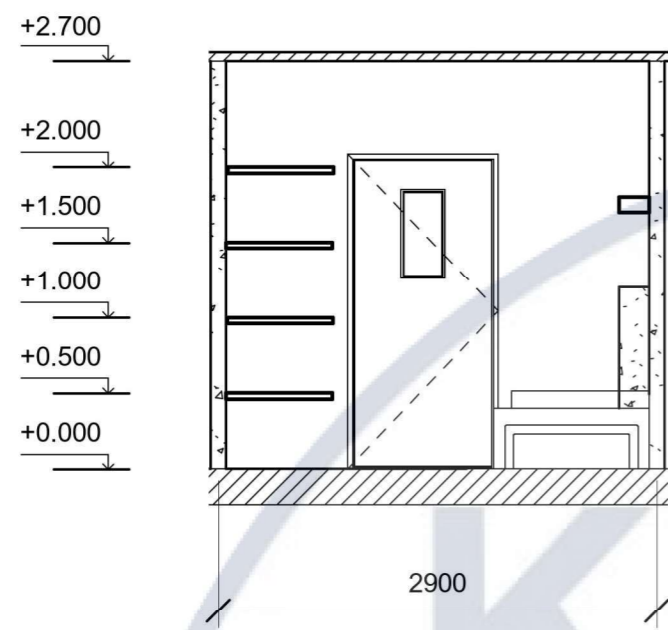

Розгортка, 1-2