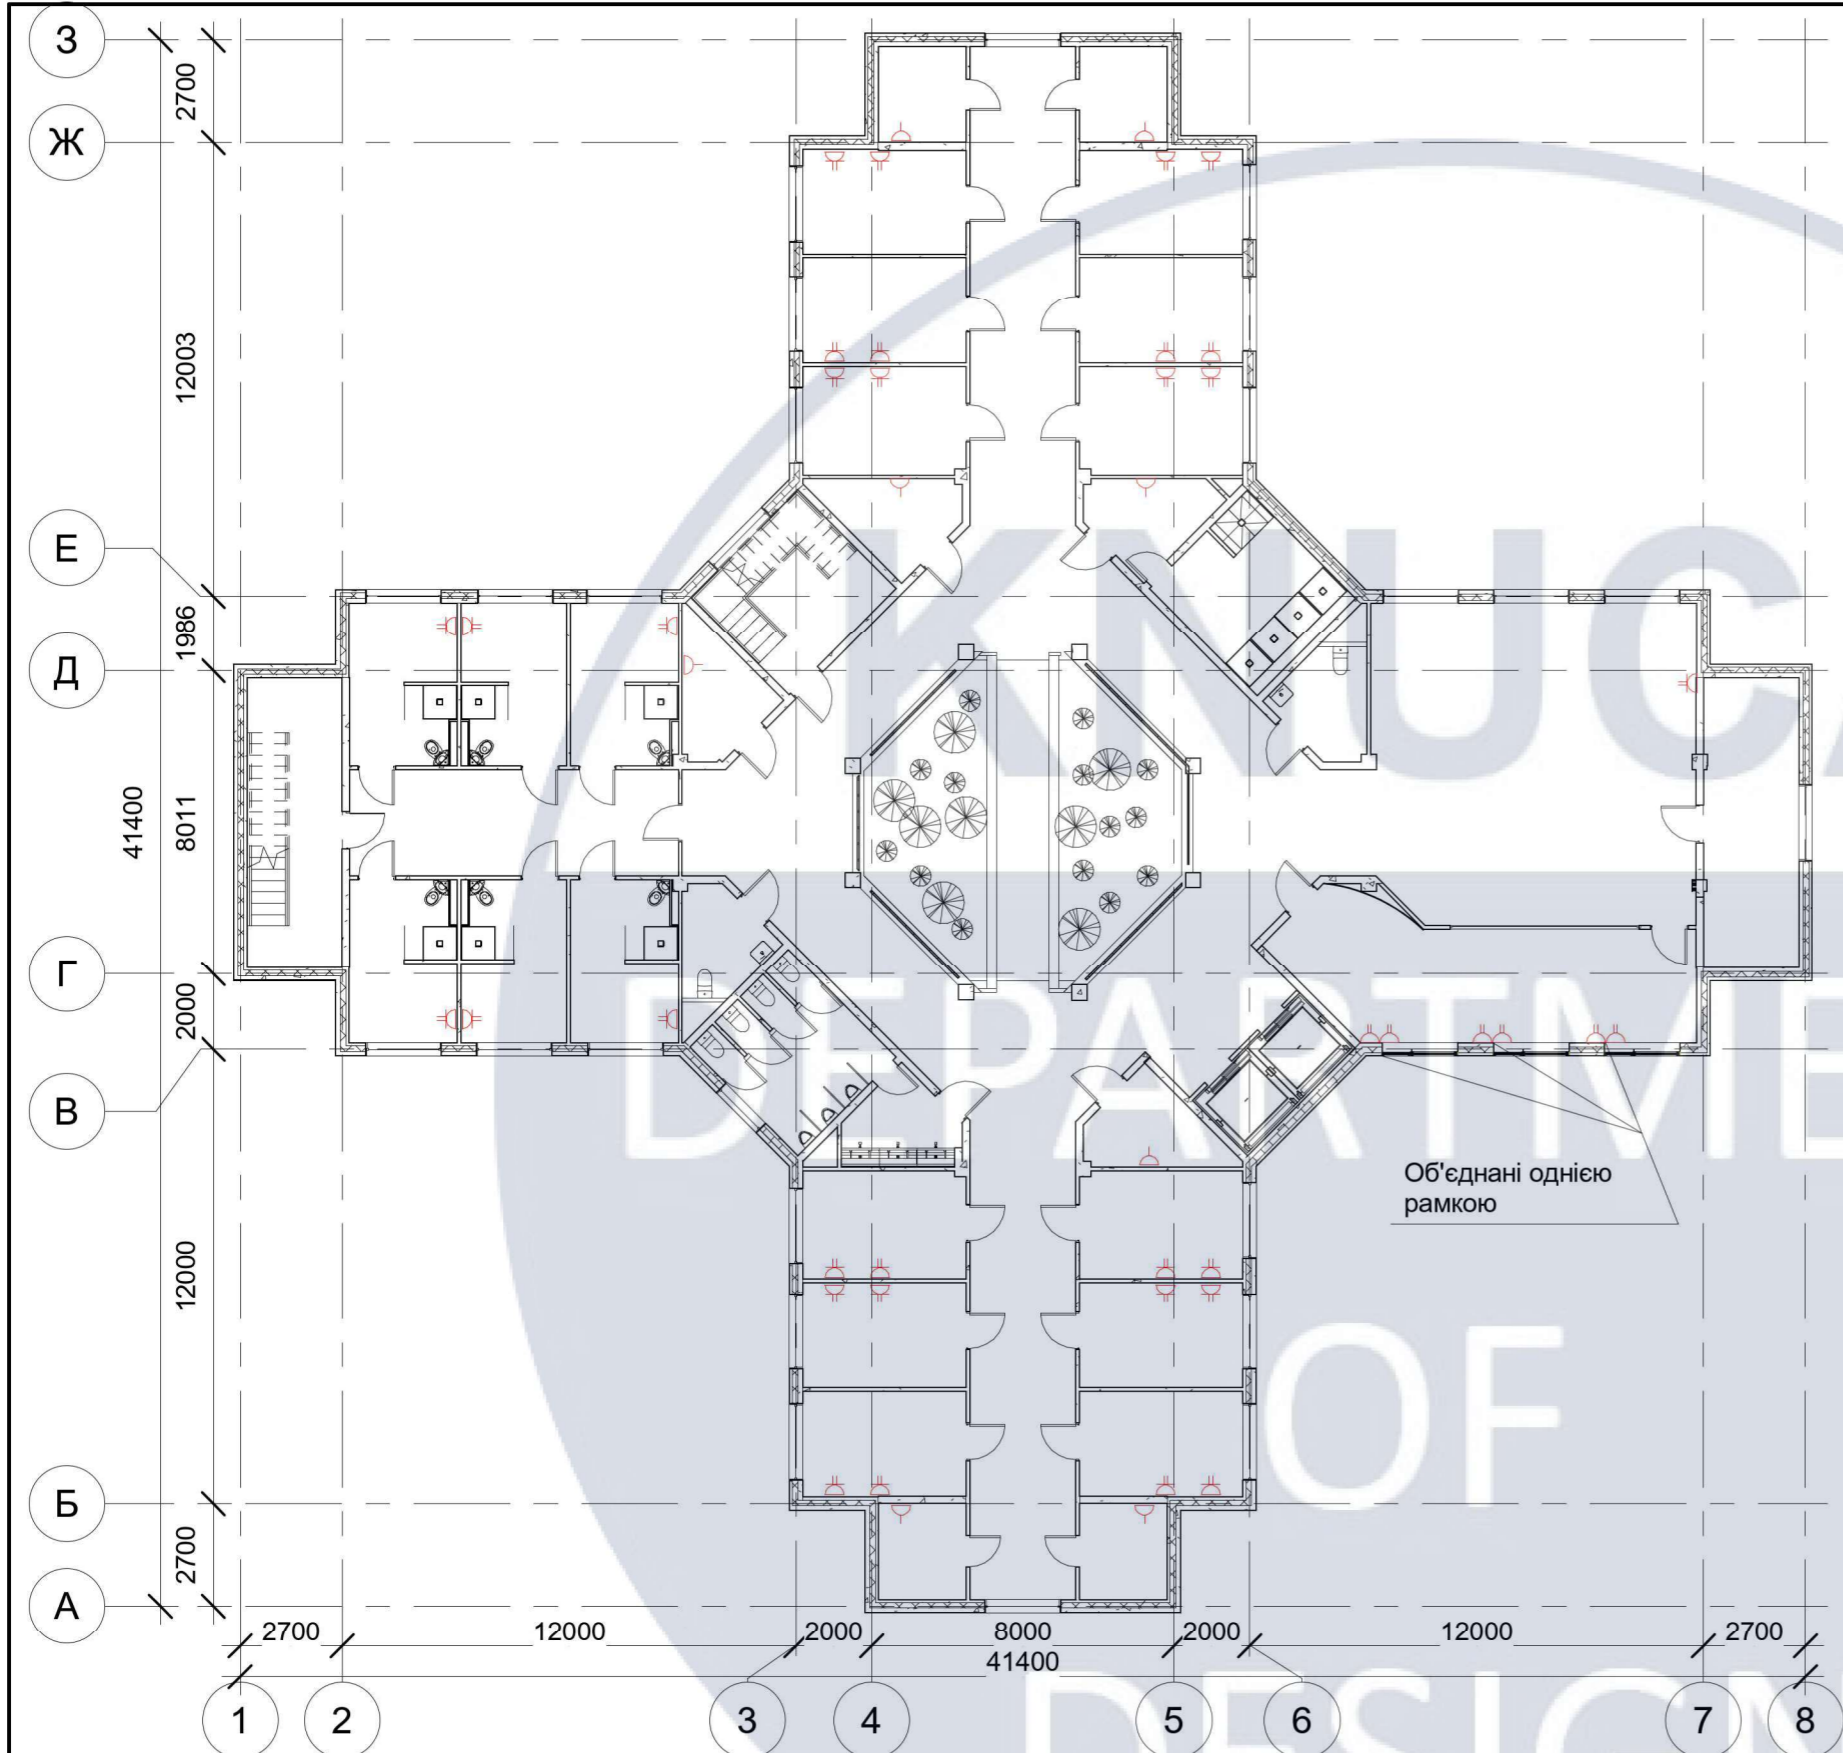

Умовне позначення	Найменування	Зображення
	2-х полюсна розетка	
	Подвійна 2-х полюсна розетка з захисним контактом	
	Подвійна 2-х полюсна розетка	

Об'єднані однією рамкою

						КНУБА 022 Дизайн 2023 ДН-41 ДП			
						Дизайн інтер'єру приміщень пенітенціарного закладу на основі блок-модулів.			
Зм.	Кіл. уч.	Аркуш	№ док.	Підпись	Дата	Інтер'єр пенітенціарного закладу	Стадія	Аркуш	Аркушів
Розробила	Кисіль А. В.						Н	42	52
Керівник	Третяк Ю. В.					План розташування розеток, М1:200		Архітектурний факультет