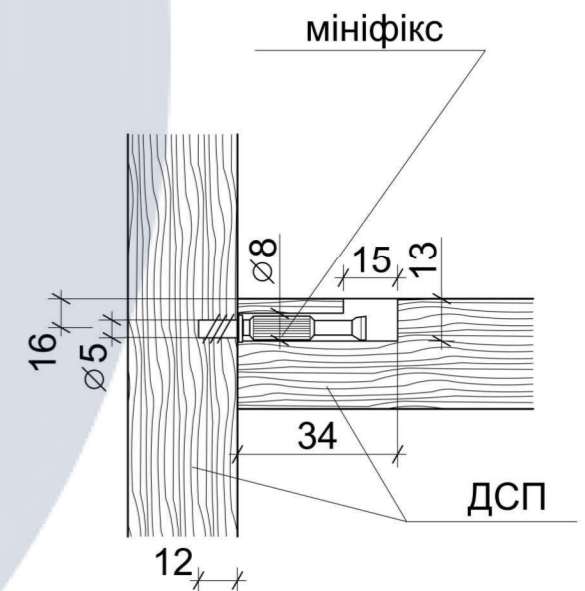

Вузол 2, М1:5

№	Найменування	Артикул	Розмір, мм.	Ціна	Кількість	Зразок	Силка
1	Шкант	40404108	8x35	18.00 грн/упаковка	8		https://e.picentrk.ua/ua/shop/shkant-3-5x8-mm.html
2	Мініфікс	11859120	D15x24	94,00 грн/од.	18		https://www.leroymerlin.ua/p/11859120_PiProduct?utm_source=google&utm_medium=free_merchant&gclid=CjwKCAjwscGjBhAXEiwAswQqNK-GY5Z2MTXbvq_BmoiNxsZSsbXxfpSzeg_gQOcdPLCbXTBS1KcOUBoCJB4QAvD_BwE

						КНУБА 022 ДИЗАЙН 2023 ДН-41 ДП					
						Дизайн інтер'єру приміщень пенітенціарного закладу					
Зм.	Кіл. уч.	Аркуш	№ док.	Підпись	Дата	Дизайн розробка модуль камери мінімальної безпеки			Стадія	Аркуш	Аркушів
Розробила	Кисіль А. В.								н	47	52
Керівник	Третяк Ю. В.										
						Переріз 1-1, М1:20 Вузол 1, М1:5 Вузол 2, М1:5			Архітектурний факультет