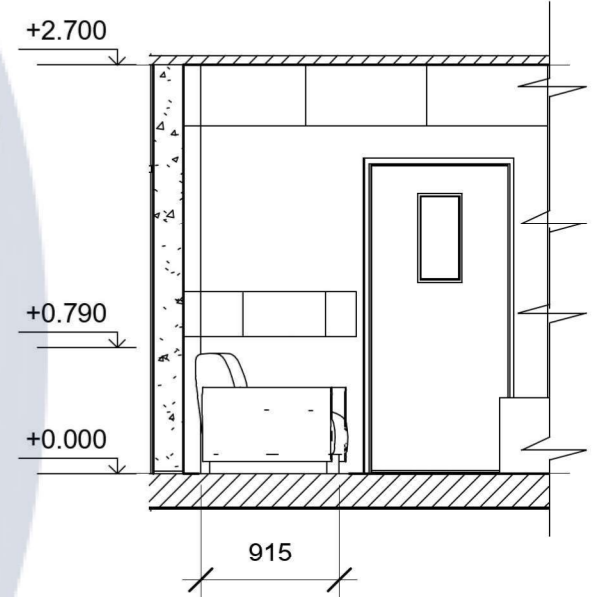

Розгортка, 1-2

Розгортка, 2-3

Розгортка, 5-6

Розгортка, 6-1

Розгортка, 3-4

Розгортка, 4-5

						КНУБА 022 Дизайн 2023 ДН-41 ДП			
						Дизайн інтер'єру приміщень пенітенціарного закладу на основі блок-модулів.			
Зм.	Кіл. уч.	Аркуш	№ док.	Підпись	Дата	Інтер'єр пенітенціарного закладу	Стадія	Аркуш	Аркушів
Розробила				Кисіль А. В.		Інтер'єр пенітенціарного закладу	Н	25	52
Керівник				Третяк Ю. В.					
						Розгортка, М1:50	Архітектурний факультет		