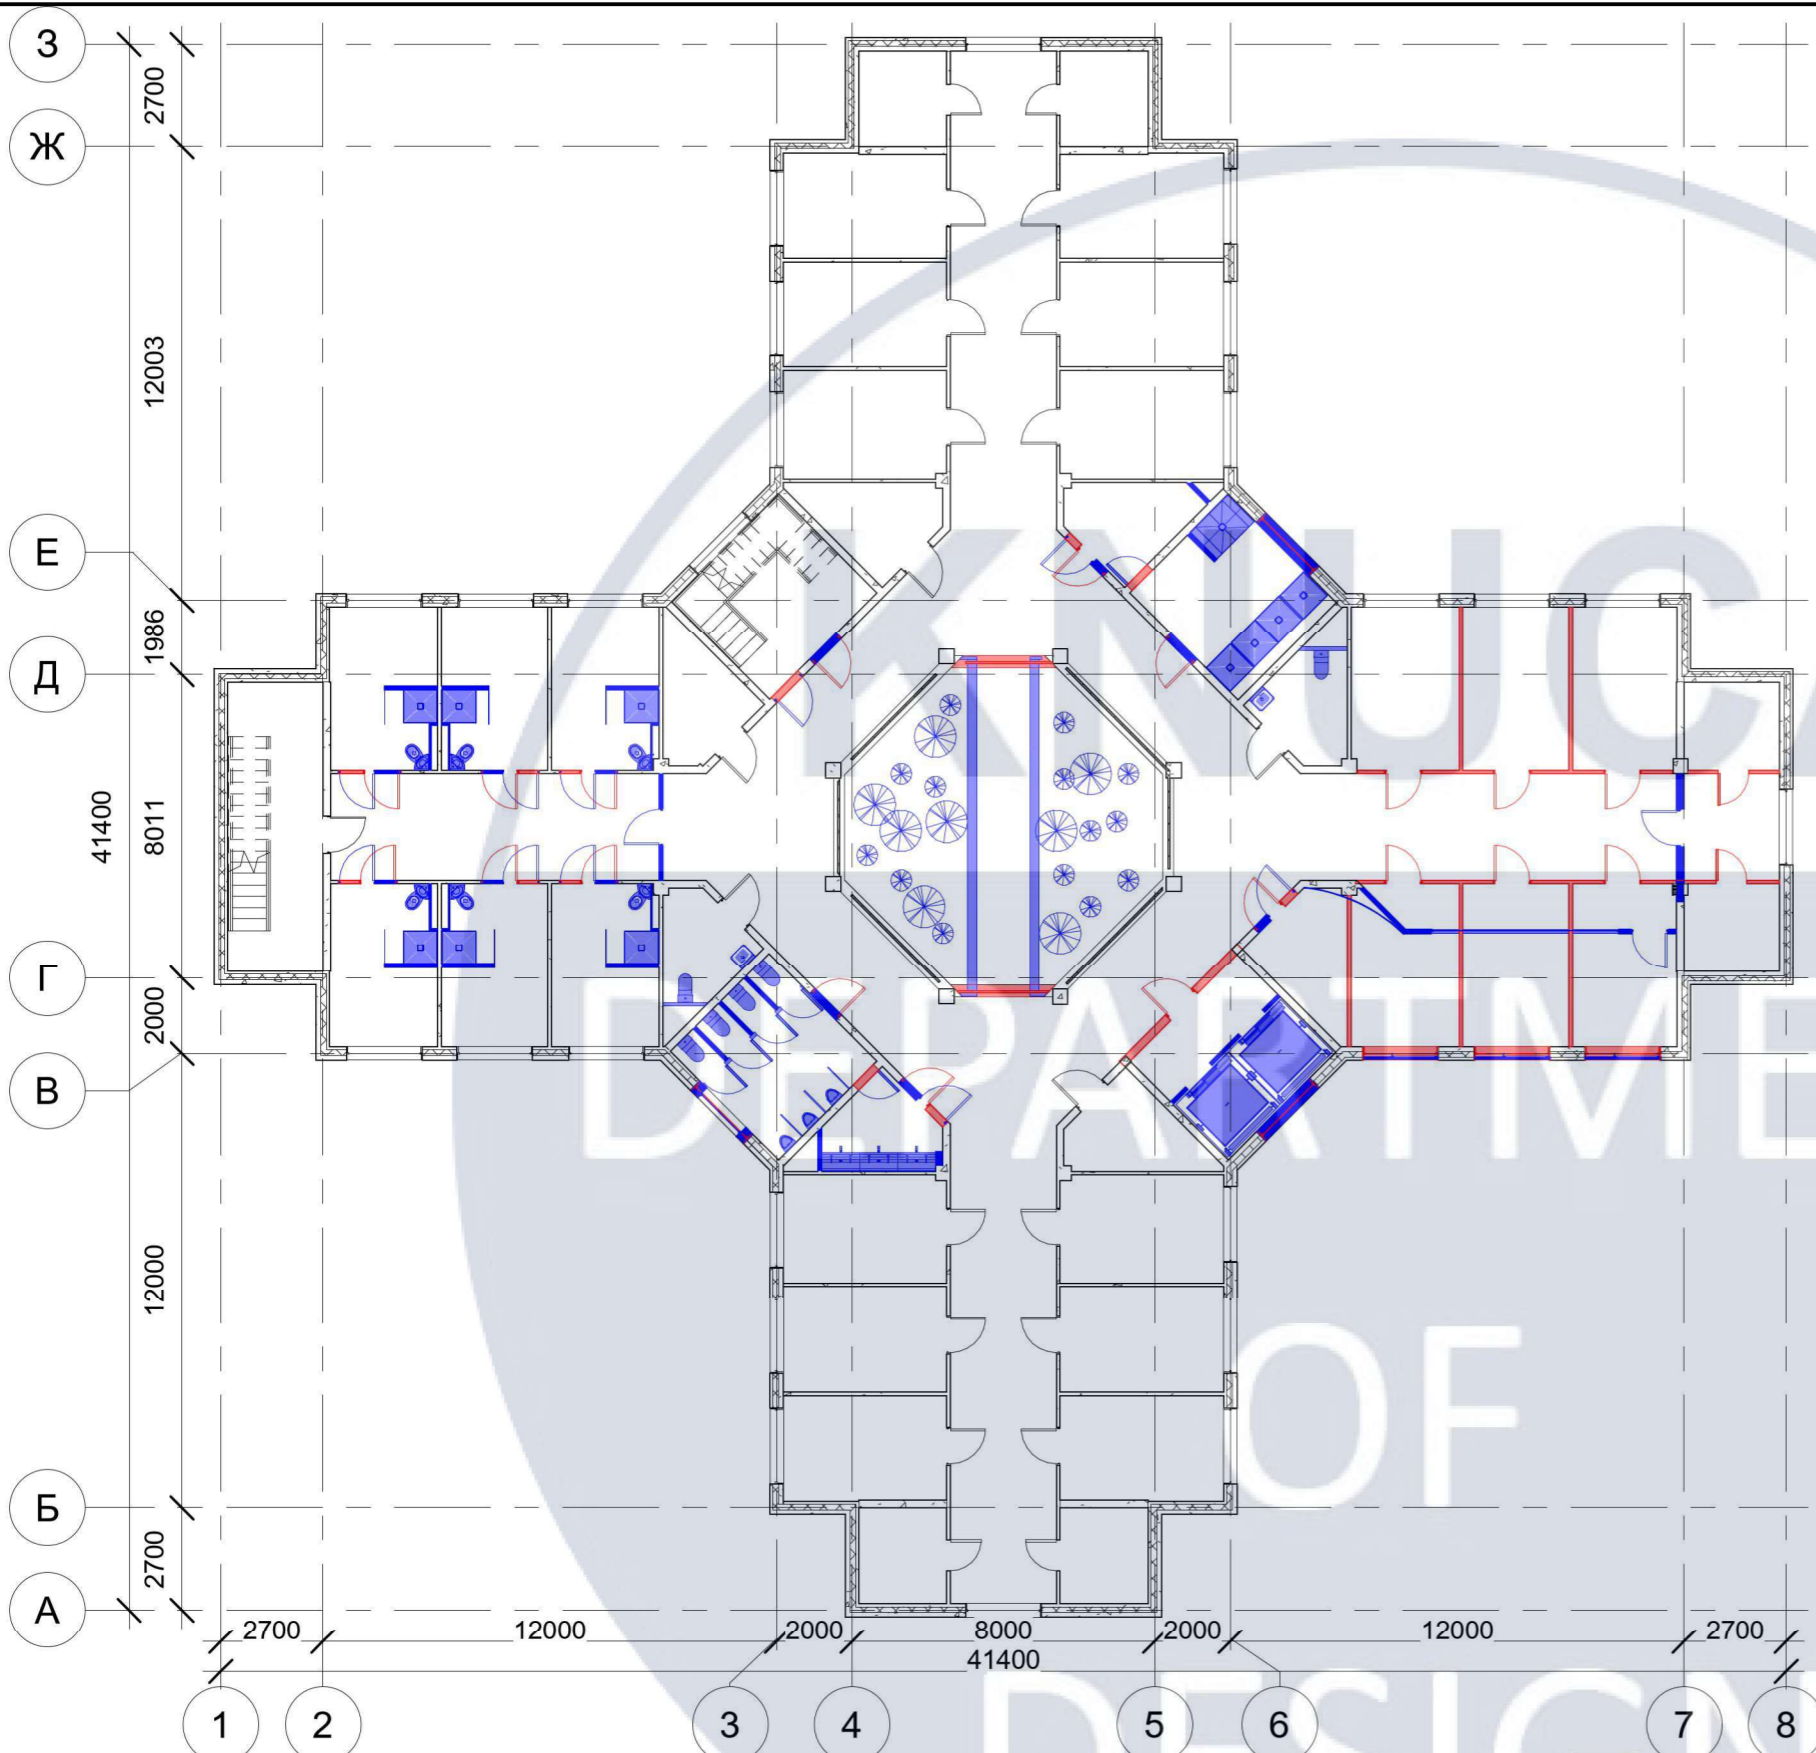

Умовні позначення:

- Демонтаж
- Монтаж

Примітка:

1. До монтажу перегородок привести розмітку на підлозі
2. Всі розміри вказані в мм, без врахування чистої підлоги, за відмітку 0.000 принята відмітка чистої підлоги.
3. Всі висоти вказані від рівня чистої підлоги, якщо не вказано інше.
4. Висота дверних прорізів 2100мм від чистої підлоги, якщо не вказано інше. Розміри дверних отворів можуть бути скореговані після обирання конкретної моделі дверей!
5. При зашиванні інженерних комунікацій передбачити монтаж скритих люків ревізії для доступу до стояків- розміри і розташування уточнювати.
6. Віконні укоси відштукатурити і пофарбувати.
7. Стіни і перегородки оштукатурити, товщина штукатурного шару прийнята не більш 20мм.
8. Дверну коробку монтувати перед фарбування стін. Перед виготовленням проємів уточнити у виробника товщину коробки та ширину дверного полотна.

						КНУБА 022 Дизайн 2023 ДН-41 ДП			
						Дизайн інтер'єру приміщень пенітенціарного закладу на основі блок-модулів.			
Зм.	Кіл. уч.	Аркуш	№ док.	Підпись	Дата		Стадія	Аркуш	Аркушів
Розробила		Кисіль А. В.				Інтер'єр пенітенціарного закладу	Н	9	52
Керівник		Третяк Ю. В.							
						План монтажу, демонтажу, М1:200		Архітектурний факультет