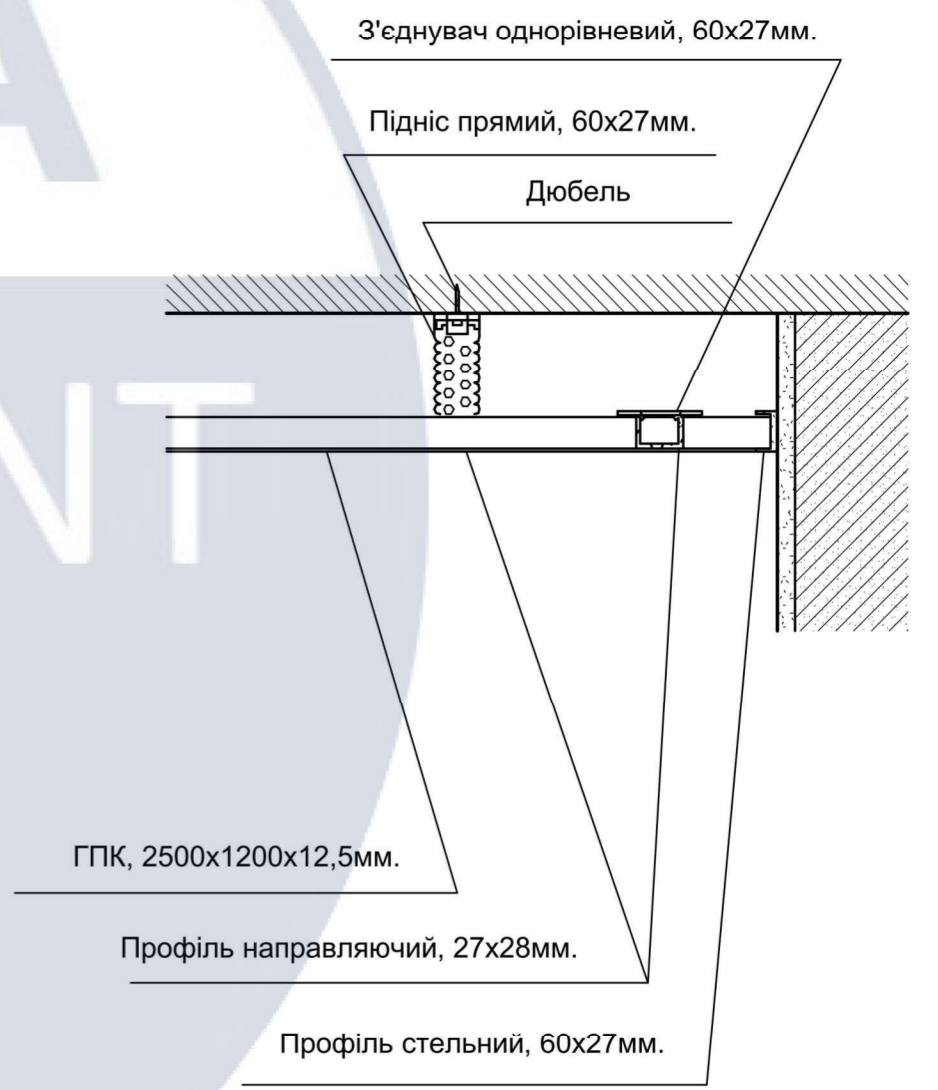

Вузол 3

1. **Примітки:**
1. Всі розміри дані в мм, по осям і в чистом вигляді. Всі висоти дані від чистої підлоги.
  2. Читати сумісно з планом розміщення світільних приладів.
  3. Підвісні стелі виконати з ГКЛ по металевому каркасі з зашивкою пустот базальтовою мінеральною ватою. В зоні кріплення декоративних елементів виконати усиленний каркас.
  4. В місцях розміщення світільників передбачити закладну деталь (фанера 18 мм)
  5. Передбачити закладні для штор всюди, де штори знаходяться в закарнизних нішах
  6. До зашивки стелі необхідно призвести всі монтажні і пуско-накладні роботи по вентиляції і кондиціонуванню.
  7. Висоти стелі погодити з постачальником вентиляційного обладнання. Погодити з ним схему розміщення і привязок вент. решіток та лючків для доступу обладнання.

						КНУБА 022 Дизайн 2023 ДН-41 ДП			
						Дизайн інтер'єру приміщень пенітенціарного закладу на основі блок-модулів.			
Зм.	Кіл. уч.	Аркуш	№ док.	Підпись	Дата	Інтер'єр пенітенціарного закладу	Стадія	Аркуш	Аркушів
Розробила		Кисіль А. В.					Н	38	52
Керівник		Третяк Ю. В.				План стелі, М1:200		Архітектурний факультет