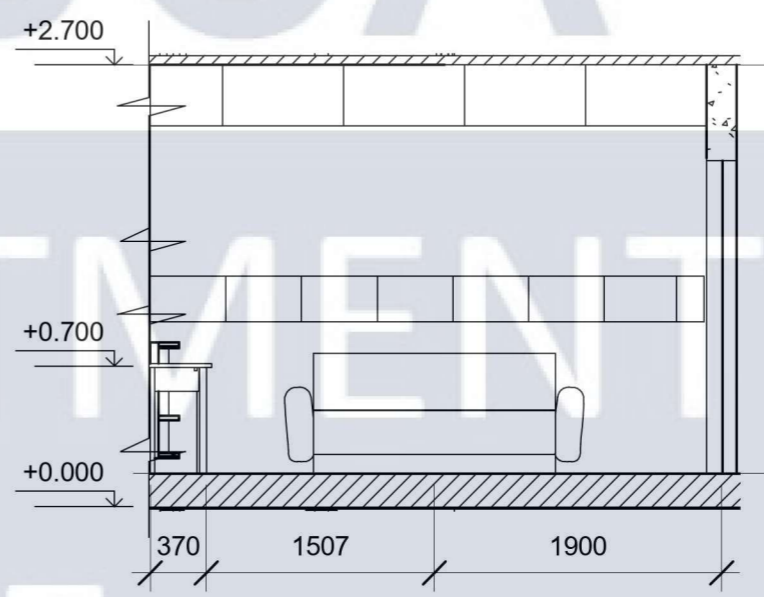

Розгортка, 3-4