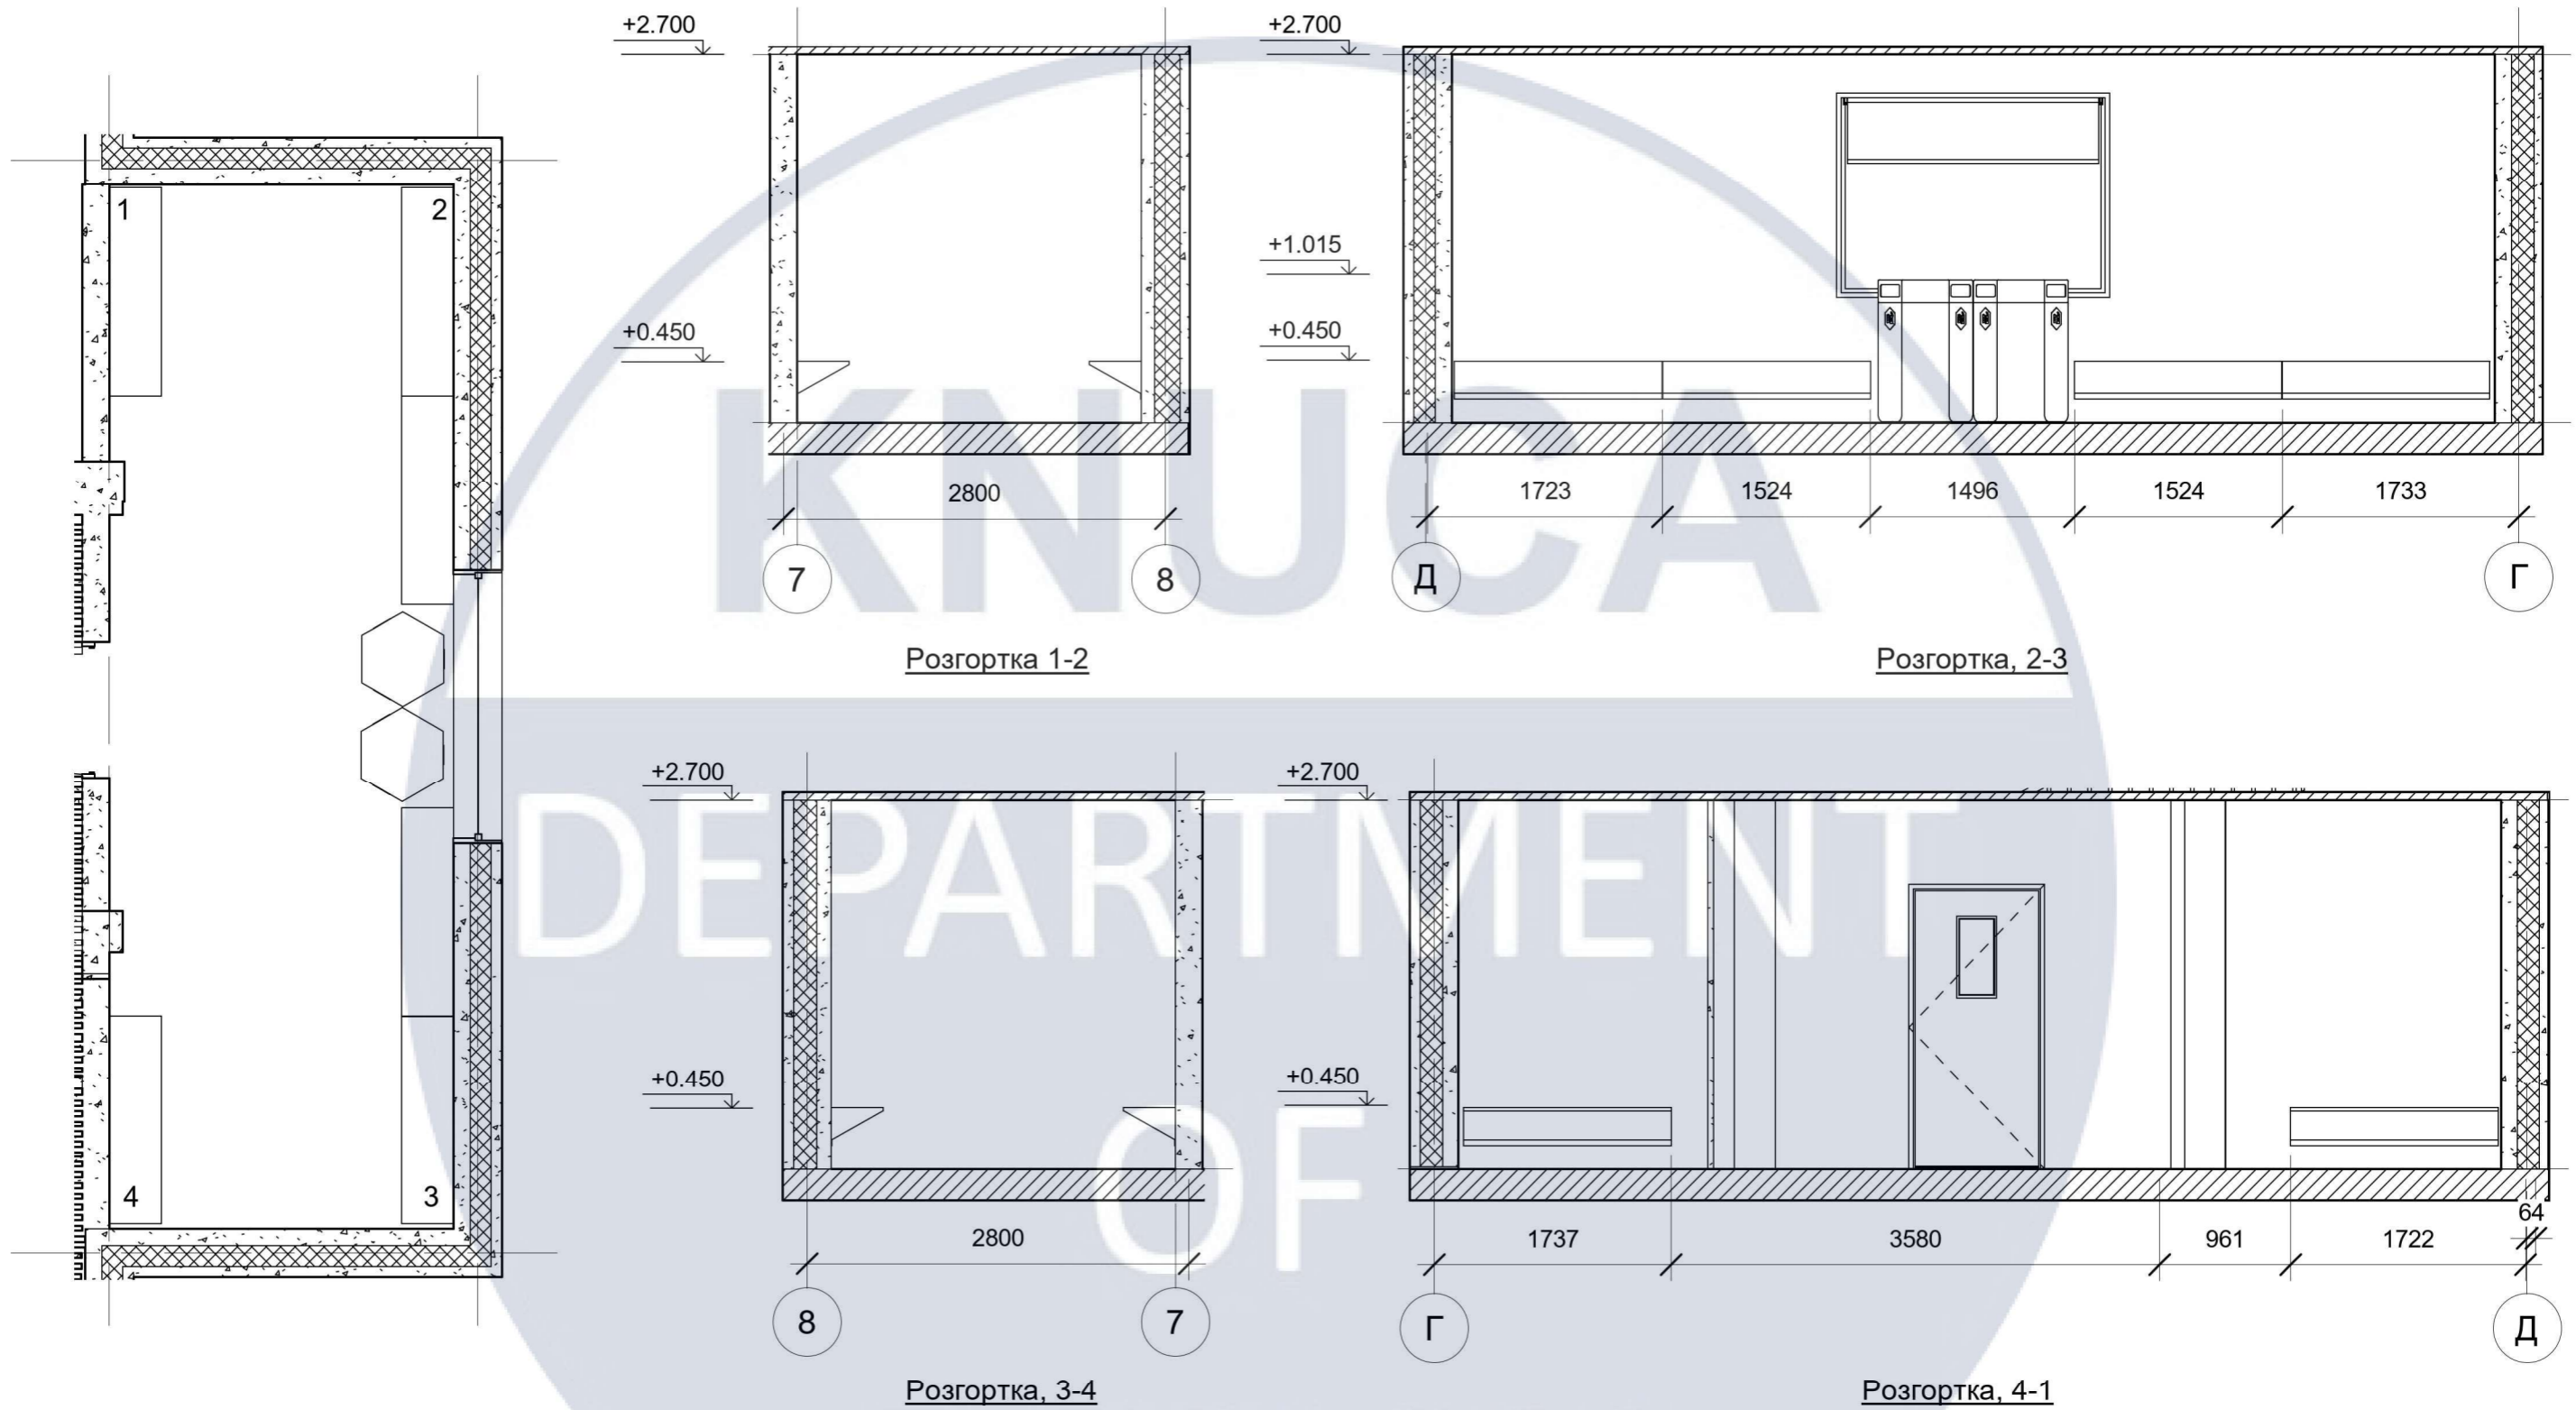

КНУБА 022 Дизайн 2023 ДН-41 ДП			
						Дизайн інтер'єру приміщень пенітенціарного закладу на основі блок-модулів.			
Зм.	Кіл. уч.	Аркуш	№ док.	Підпись	Дата	Інтер'єр пенітенціарного закладу	Стадія	Аркуш	Аркушів
Розробила							Н	26	52
Керівник									
						Розгортка, М1:50	Архітектурний факультет