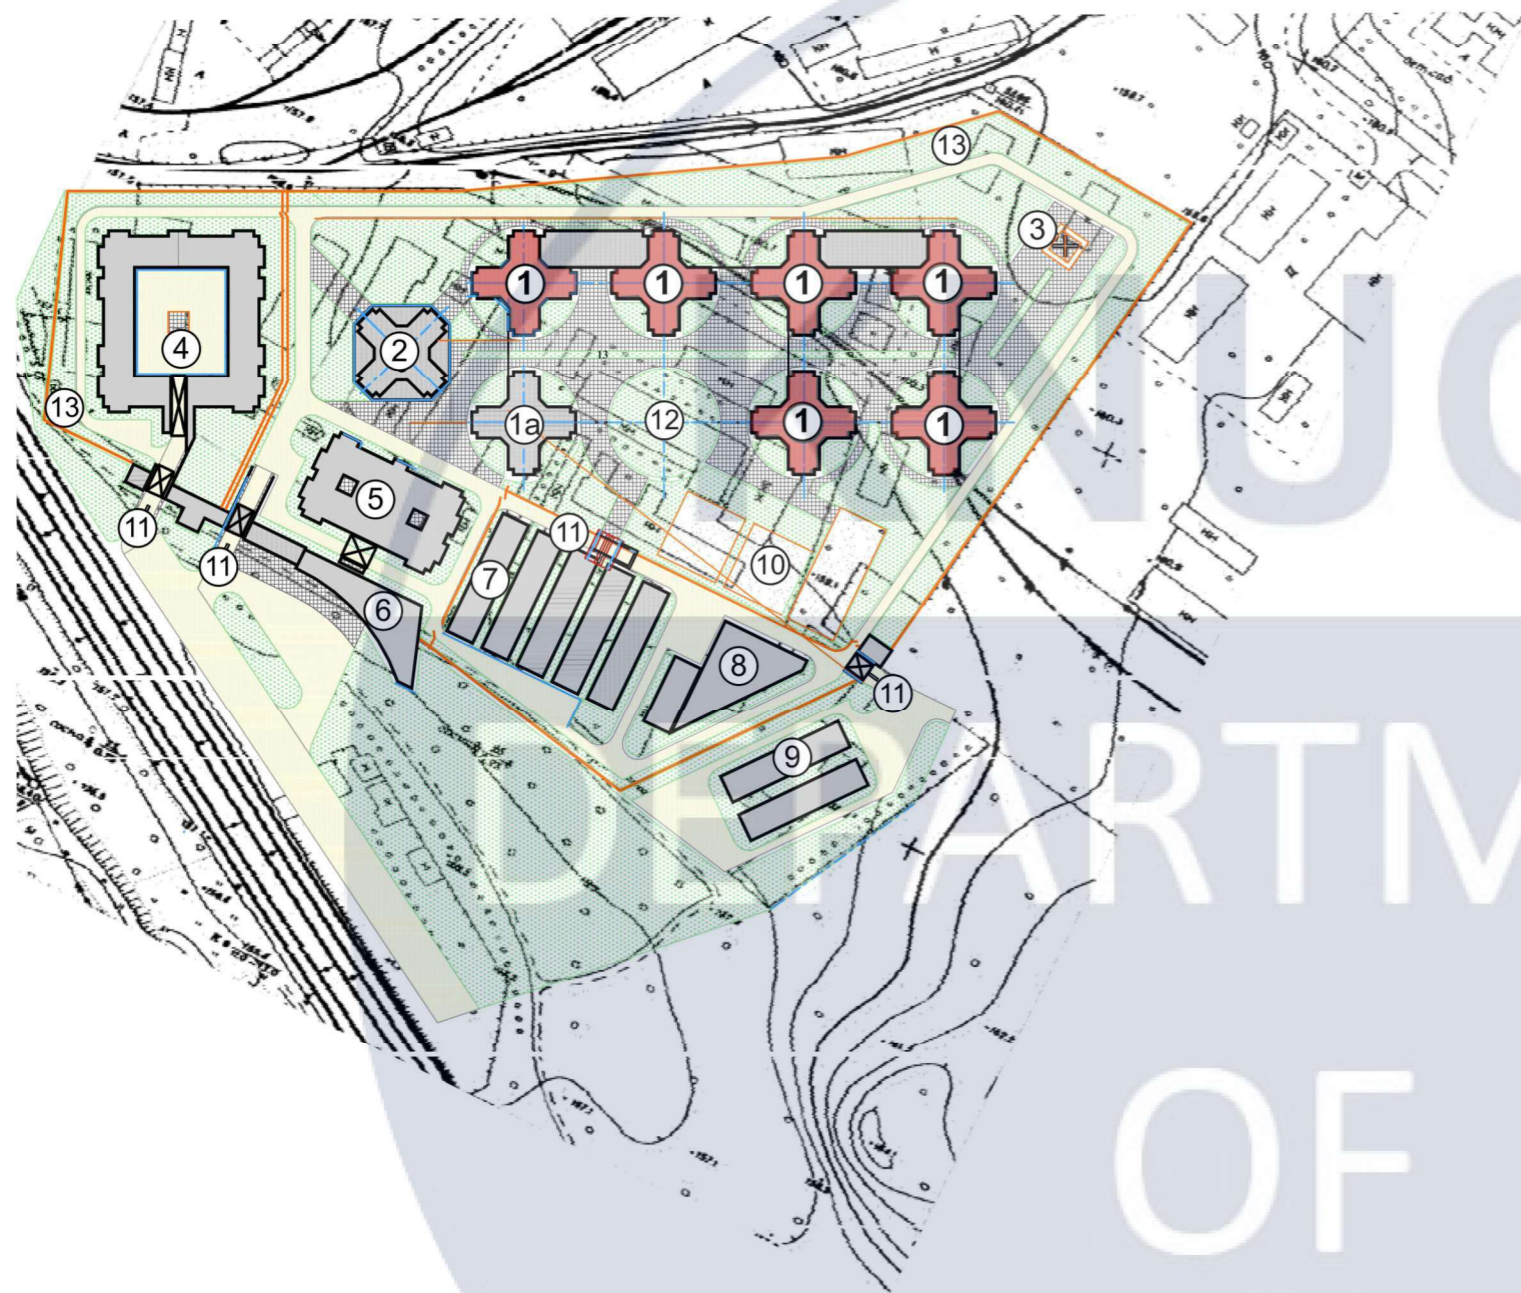

Експлікація будівель

1. Житловий блок
2. 1a. Блок соціальної адаптації
2. Навчальний та духовно просвітницькі блок
3. Капличка
4. Режимна будівля СІЗО
5. Збірна відділення; блок карантину, діагностики і розподілу
6. Адміністративна будівля
7. Виробничі майстерні
8. Побутовий блок
9. Господарсько-складські будівлі
10. Відкриті спортивні майданчики
11. Контрольно передпусковий пункт
12. Майдан для загальних зборів
13. Заборонена зона

Примітка: с. Коцюбинське Київської області

						КНУБА 022 Дизайн 2023 ДН-41 ДП			
						Дизайн інтер'єру приміщень пенітенціарного закладу на основі блок-модулів.			
Зм.	Кіл. уч.	Аркуш	№ док.	Підпись	Дата	Вихідні дані для проєктування	Стадія	Аркуш	Аркушів
Розробила	Кисіль А. В.						Н	4	52
Керівник	Третяк Ю. В.					Ген. план розміщення будівель виправного комплексу	Архітектурний факультет