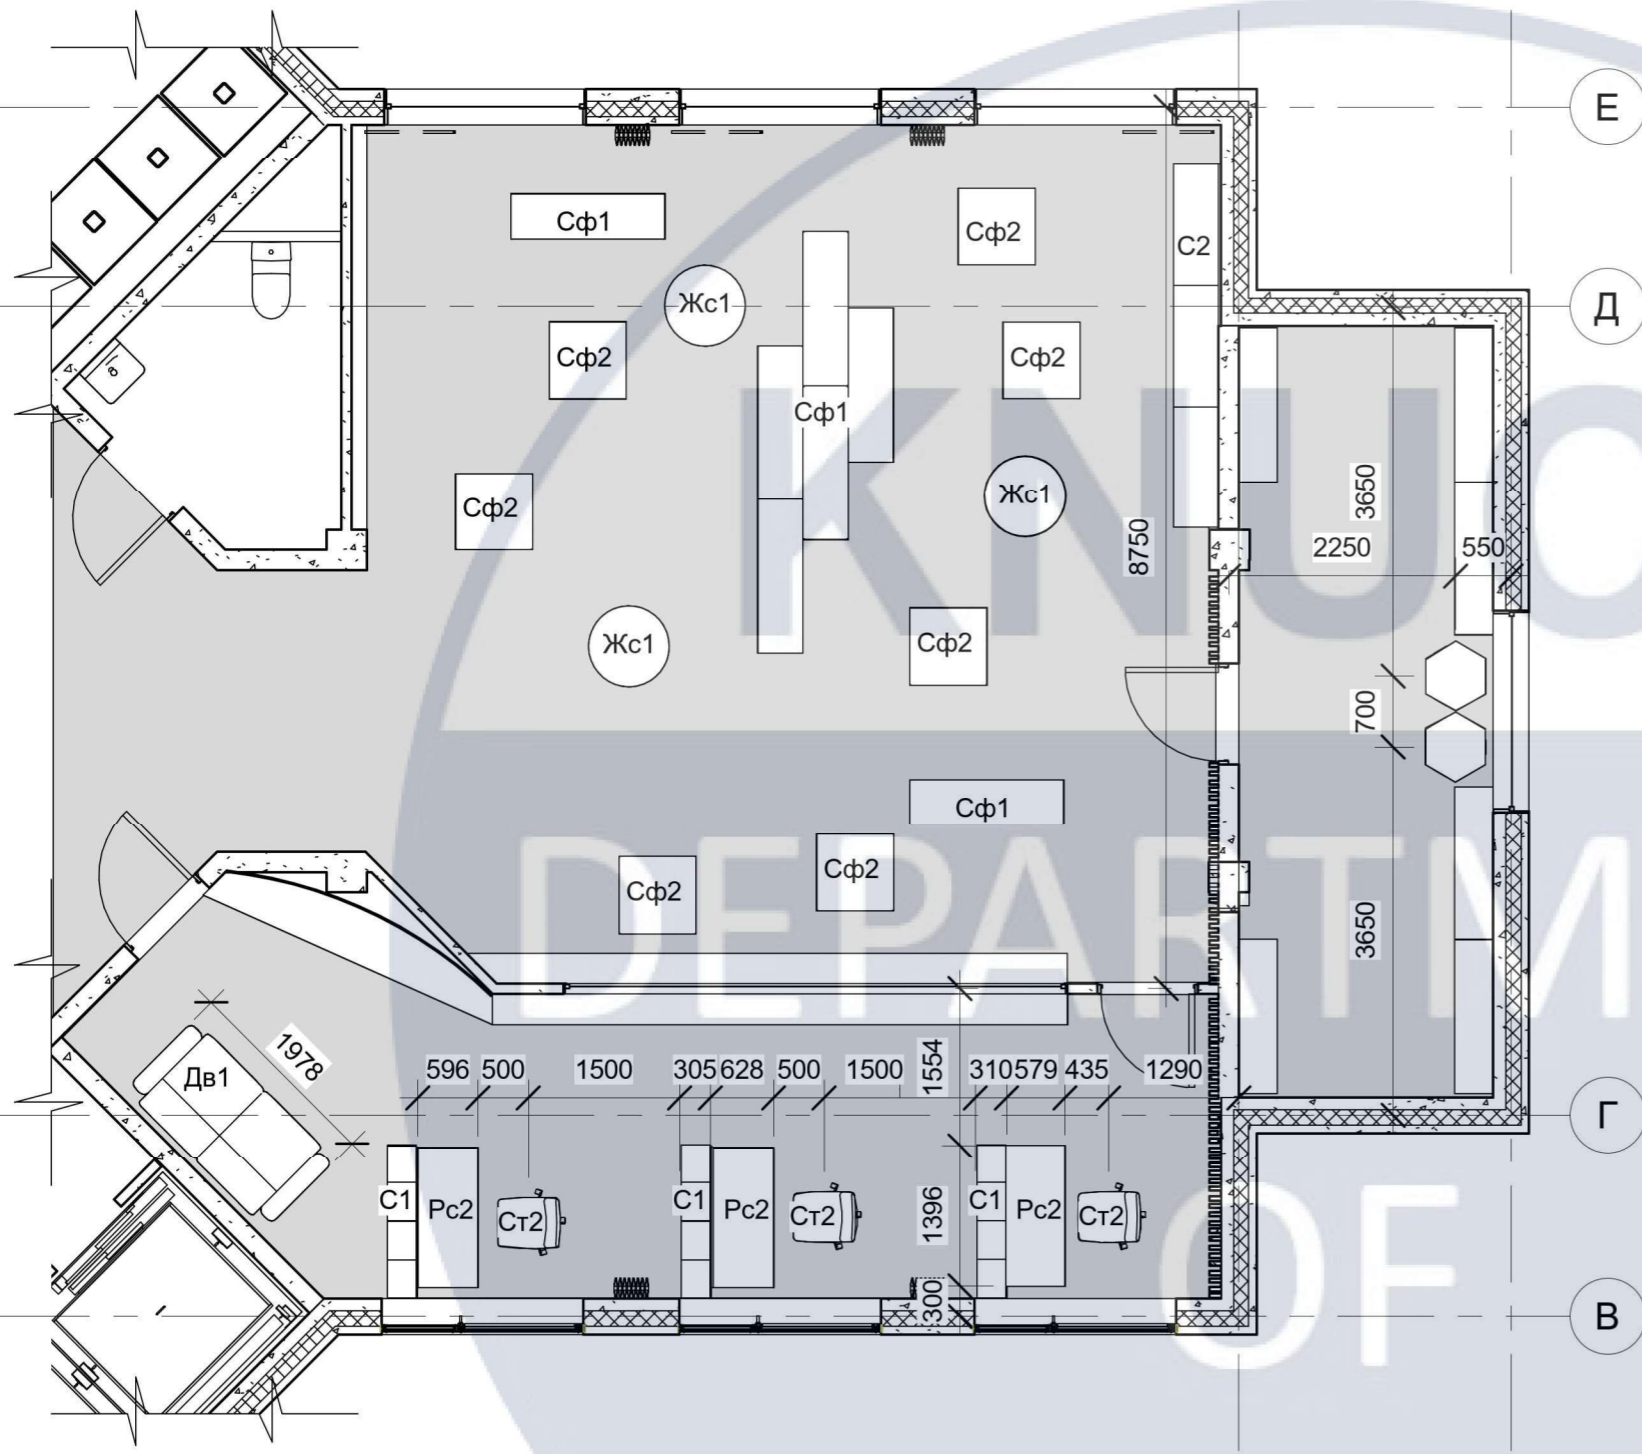

Відомість наповнення

№	Назва	Умовне позначення	Зображення
1	Стіл письмовий STEGE 40x120см	Рс2	
2	ІКЕА Кресло поворотное ALEFJÄLL (404.199.82)	Ст2	
3	ПРЯМИЙ ДИВАН TURKU 218X90X84 АЛЯСКА 01 - 820255 Артикул 820255	Дв1	
4	ІКЕА KALLAX КАЛЛАКС, 494.426.76	С1	
5	Софа GretaT1	Сф1	
6	Софа GretaT2	Сф2	
7	Журнальний столик, Монітільо1980 САТУРО	Сж1	
8	Навісна тумба ТВ Meblion "Сокіл" Колір Венге магія	С2	

Примітка:

1. Всі розміри вказані мм, з урахуванням чистової обробки, за відмітку 0.000 принята відмітка чистової підлоги.
2. Всі висоти вказані від рівня чистової підлоги, якщо не вказано інше.
3. Вбудовані меблі замовляти після проведення чистових обмірів

8						КНУБА 022 Дизайн 2023 ДН-41 ДП			
						Дизайн інтер'єру приміщень пенітенціарного закладу на основі блок-модулів.			
Зм.	Кіл. уч.	Аркуш	№ док.	Підпись	Дата				
Розробила	Кисіль А. В.					Інтер'єр пенітенціарного закладу	Стадія	Аркуш	Аркушів
Керівник	Третяк Ю. В.						Н	22	52
						План меблів та обладнання, М1:75, Відомість наповнення		Архітектурний факультет