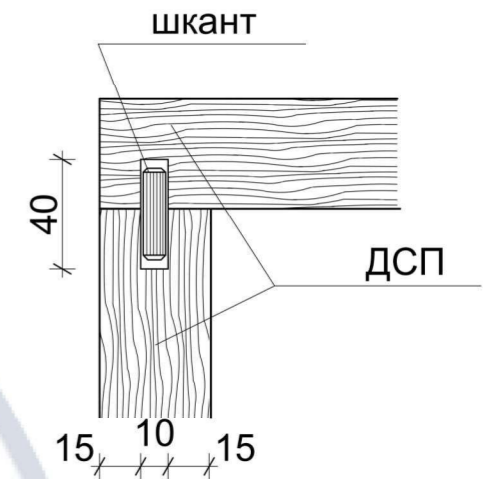

Вузол 1, М1:5