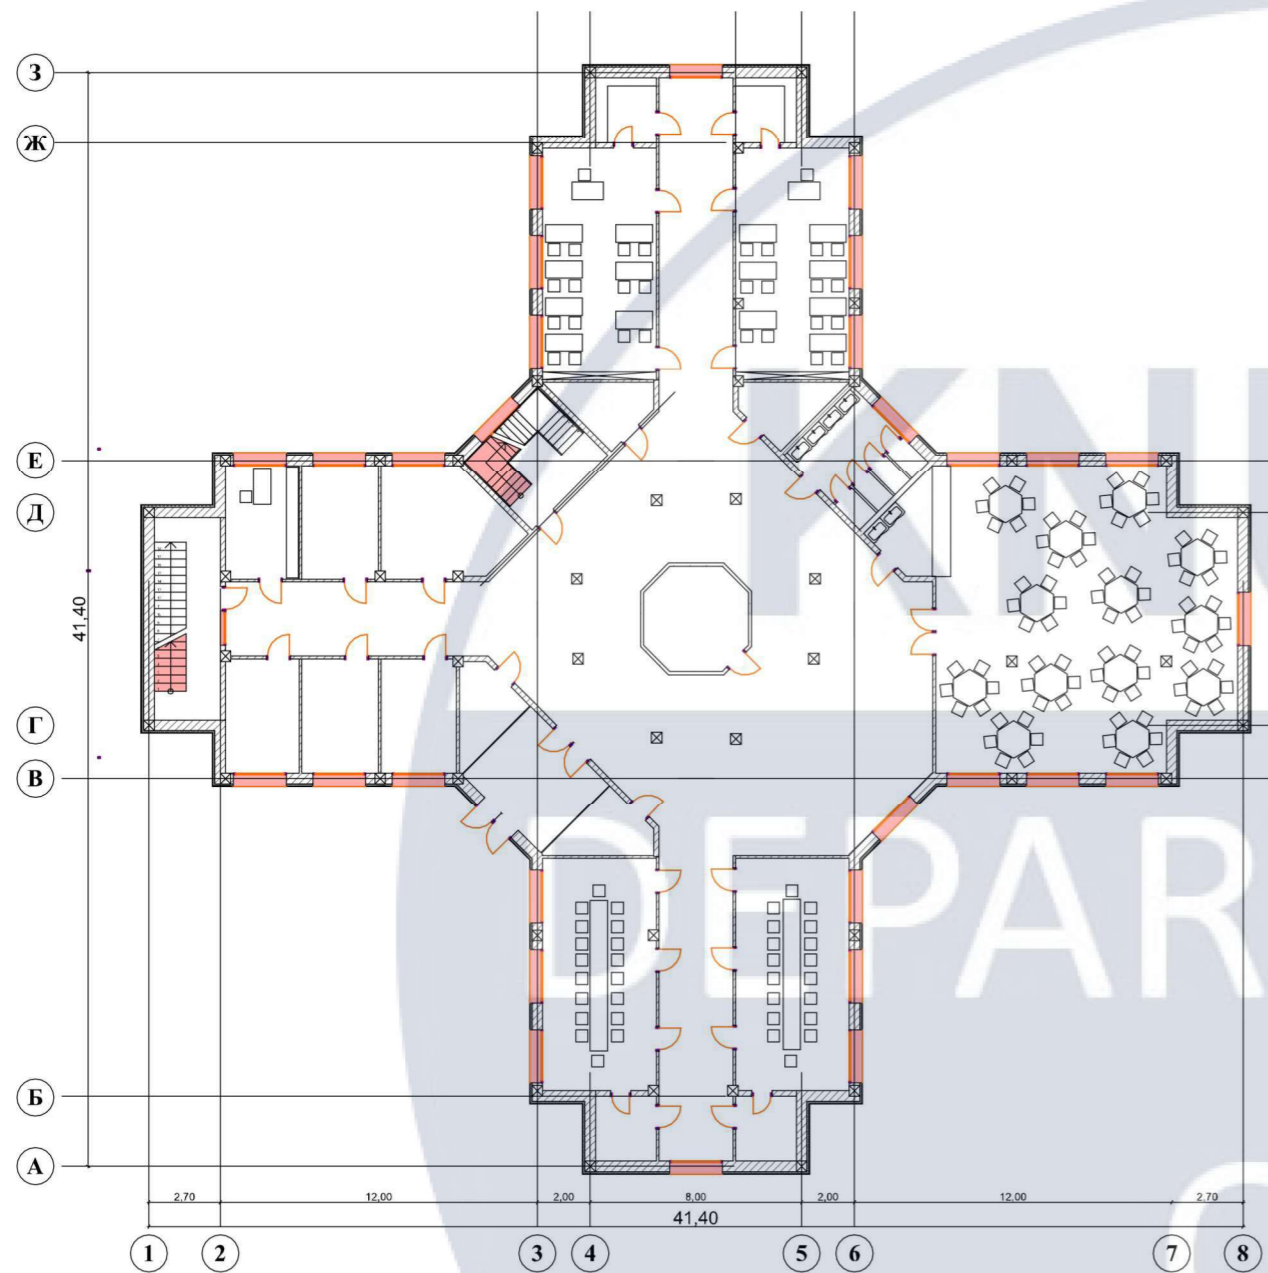

План 1 поверху житлового блоку, М1:250