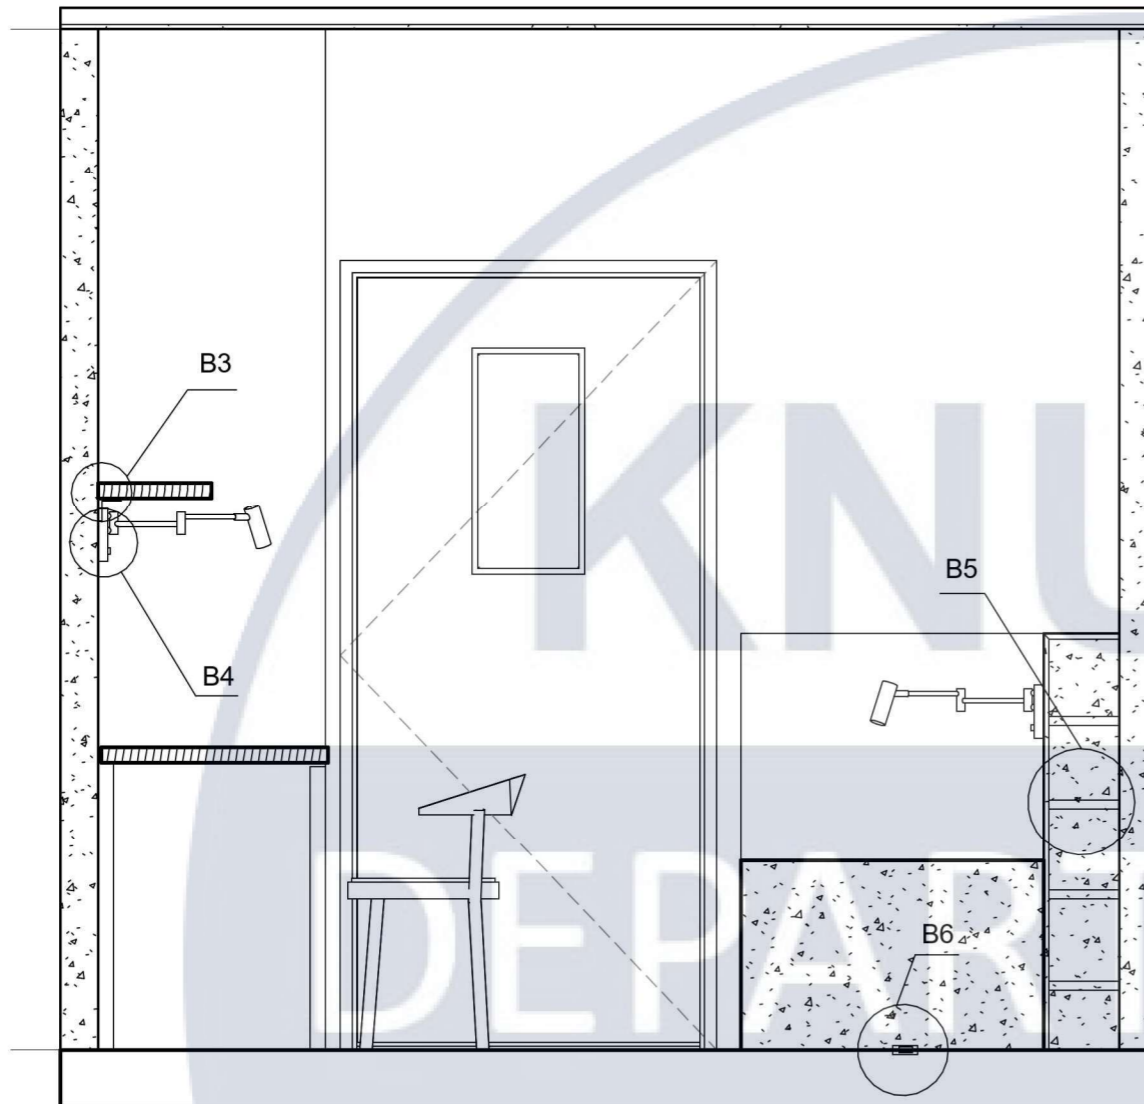

Переріз 2-2, М1:20