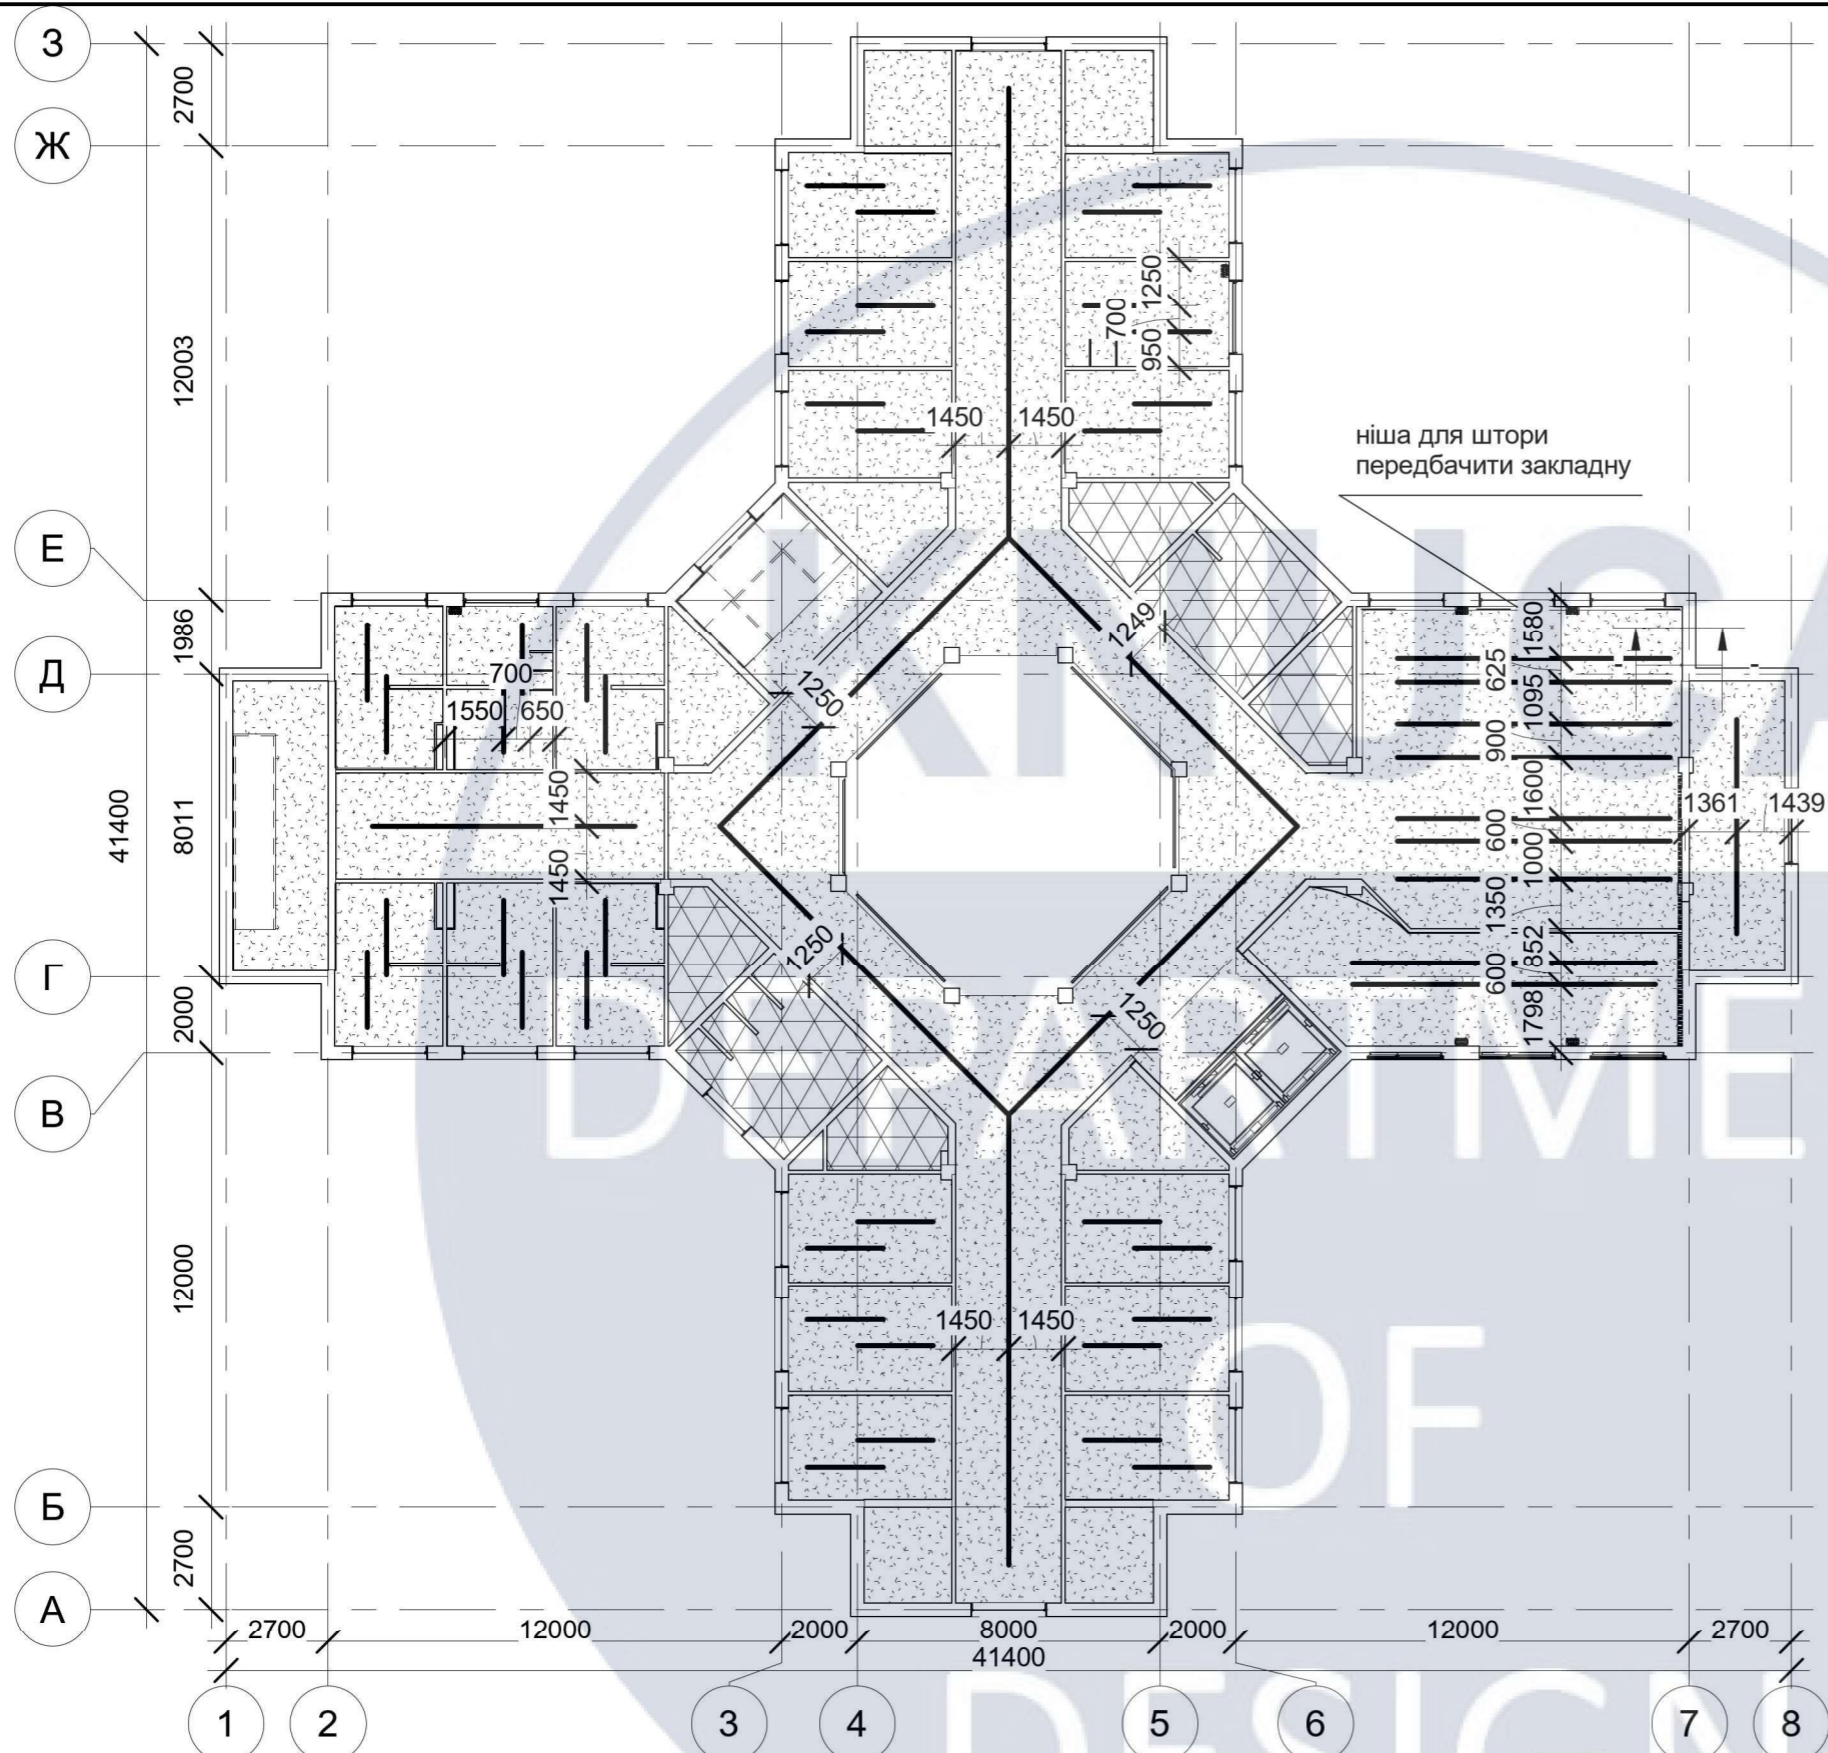

Умовні позначення:

- ГПК підвісна конструкція
- Підвісна конструкція в мокрих зонах
- Ніша під sd-профіль