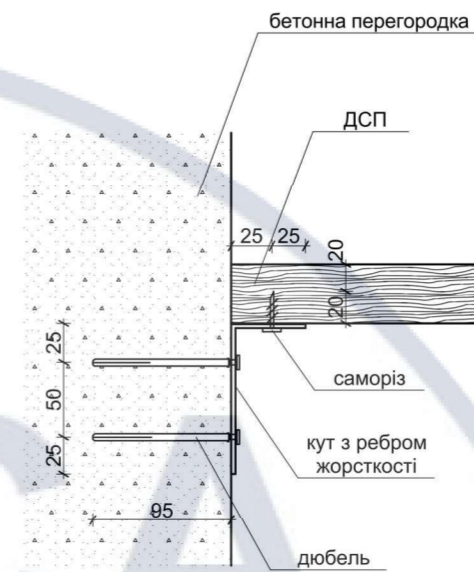

Вузол 3, М1:5