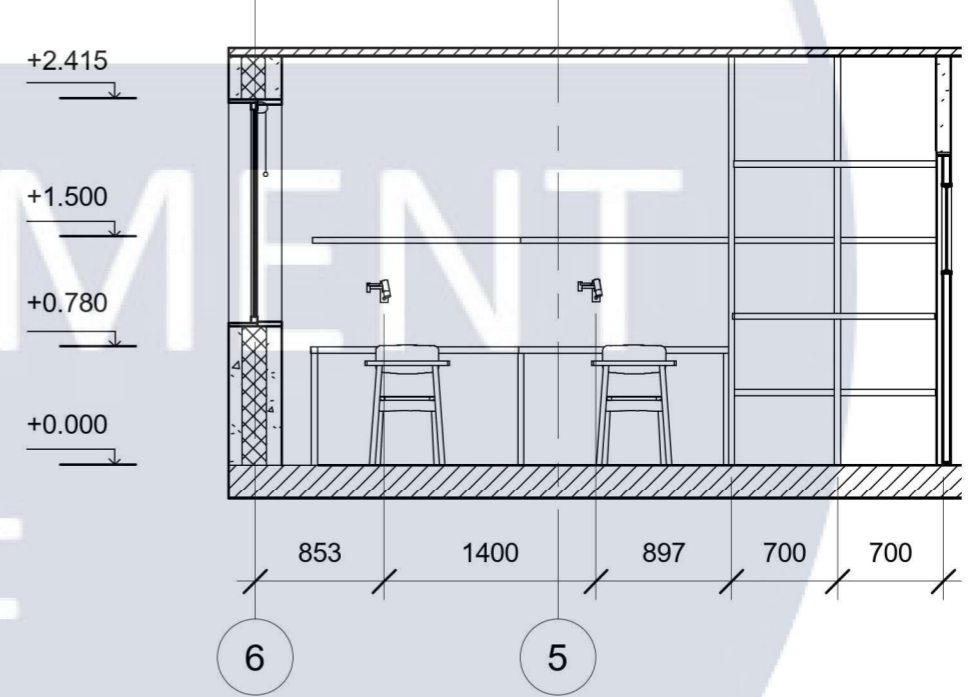

Розгортка, 4-1