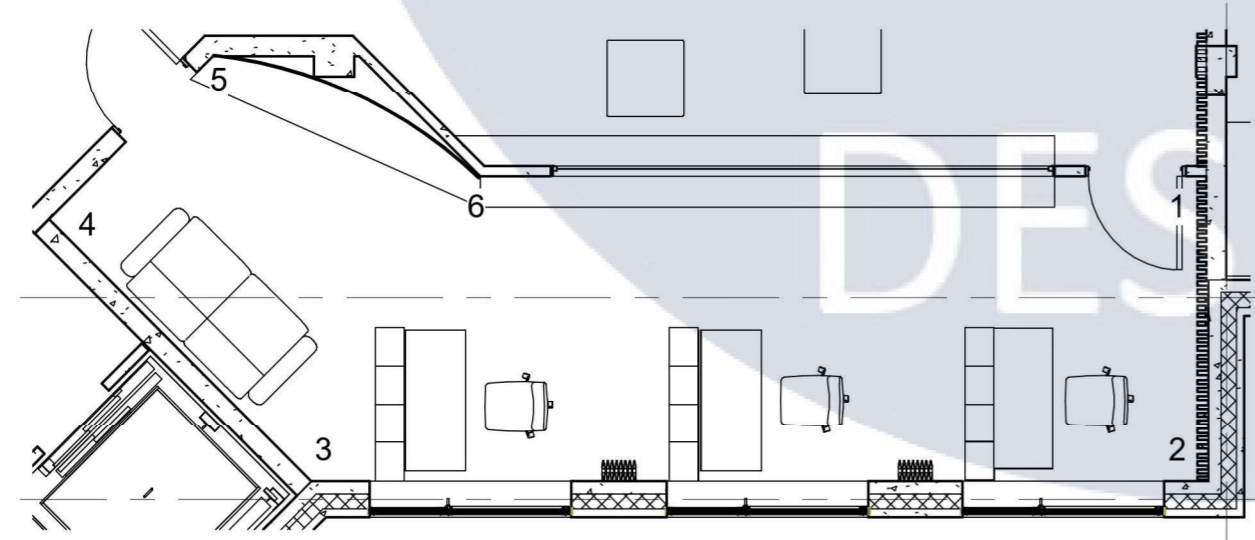

КНУБА 022 Дизайн 2023 ДН-41 ДП			
						Дизайн інтер'єру приміщень пенітенціарного закладу на основі блок-модулів.			
Зм.	Кіл. уч.	Аркуш	№ док.	Підпись	Дата	Інтер'єр пенітенціарного закладу	Стадія	Аркуш	Аркушів
Розробила				Кисіль А. В.		Інтер'єр пенітенціарного закладу	Н	25	52
Керівник				Третяк Ю. В.					
						Розгортка, М1:50	Архітектурний факультет