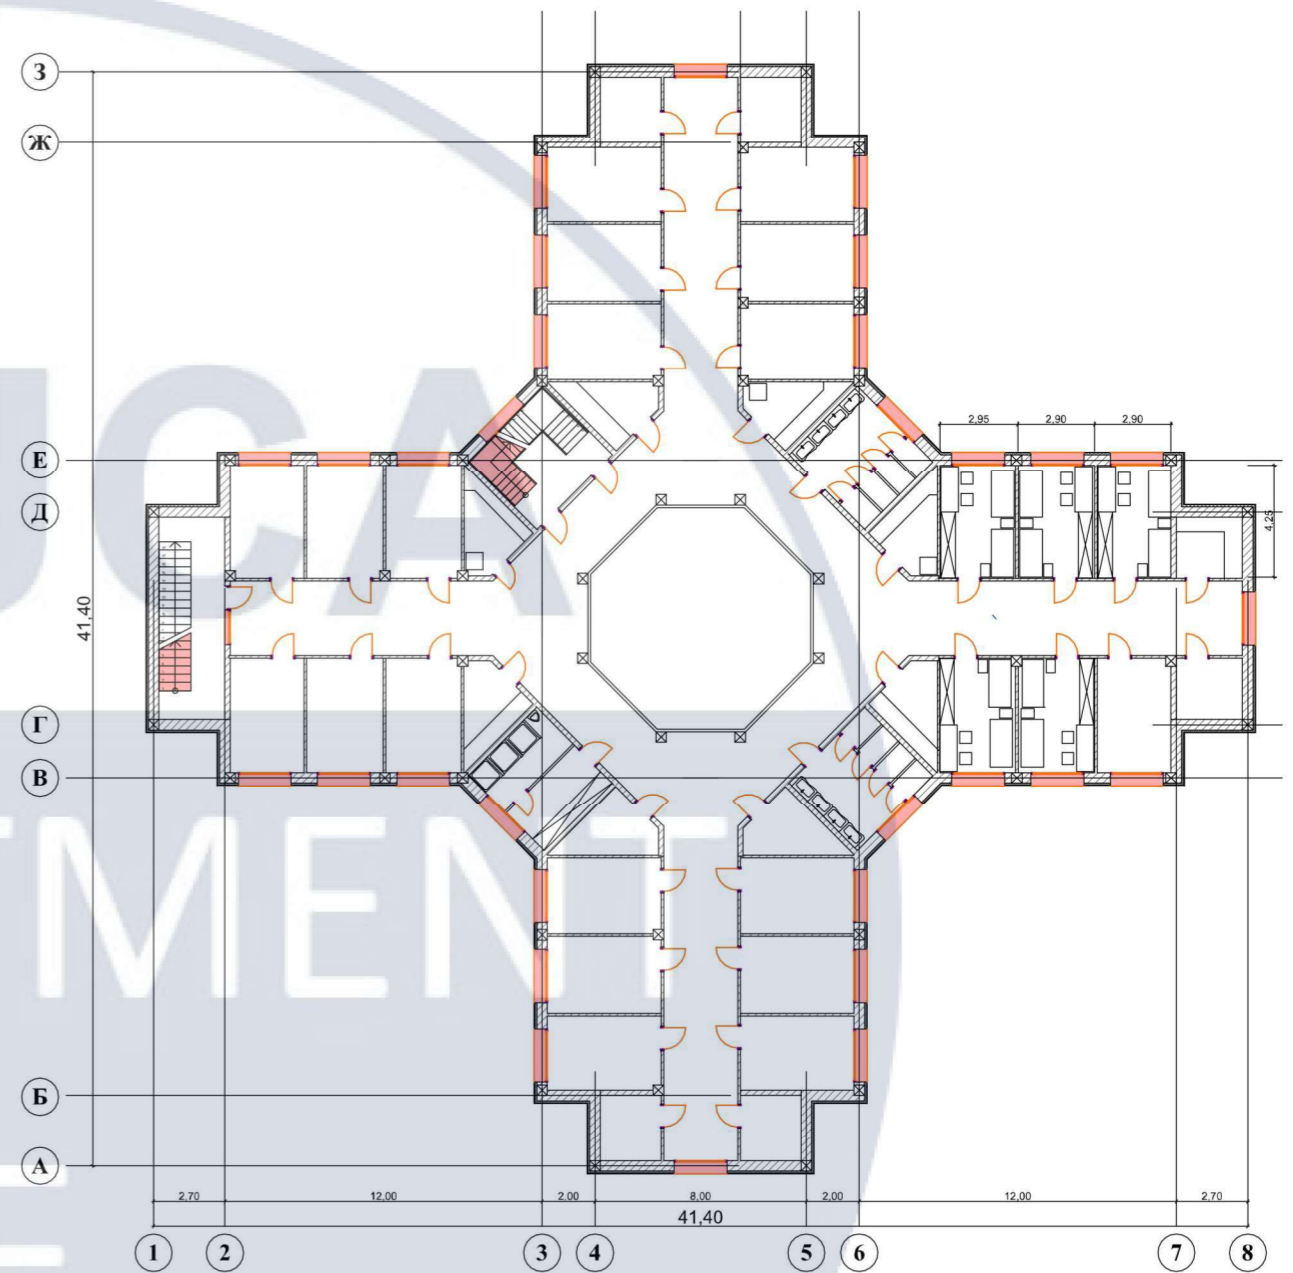

План 1 поверху житлового блоку, М1:250

План 2-4 поверху житлового блоку, М1:300

Примітка: пенітенціарний заклад середнього рівня безпеки на 1440 місць в с. Коцюбинське Київської області

						КНУБА 022 Дизайн 2023 ДН-41 ДП			
						Дизайн інтер'єру приміщень пенітенціарного закладу на основі блок-модулів.			
Зм.	Кіл. уч.	Аркуш	№ док.	Підпись	Дата	Стадія	Аркуш	Аркушів	
Розробила		Кисіль А. В.				Вихідні данні для проєктування	Н	7	52
Керівник		Третяк Ю. В.							
План 1 поверху житлового блоку, М1:300 План 2-4 поверху житлового блоку, М1:300						Архітектурний факультет			