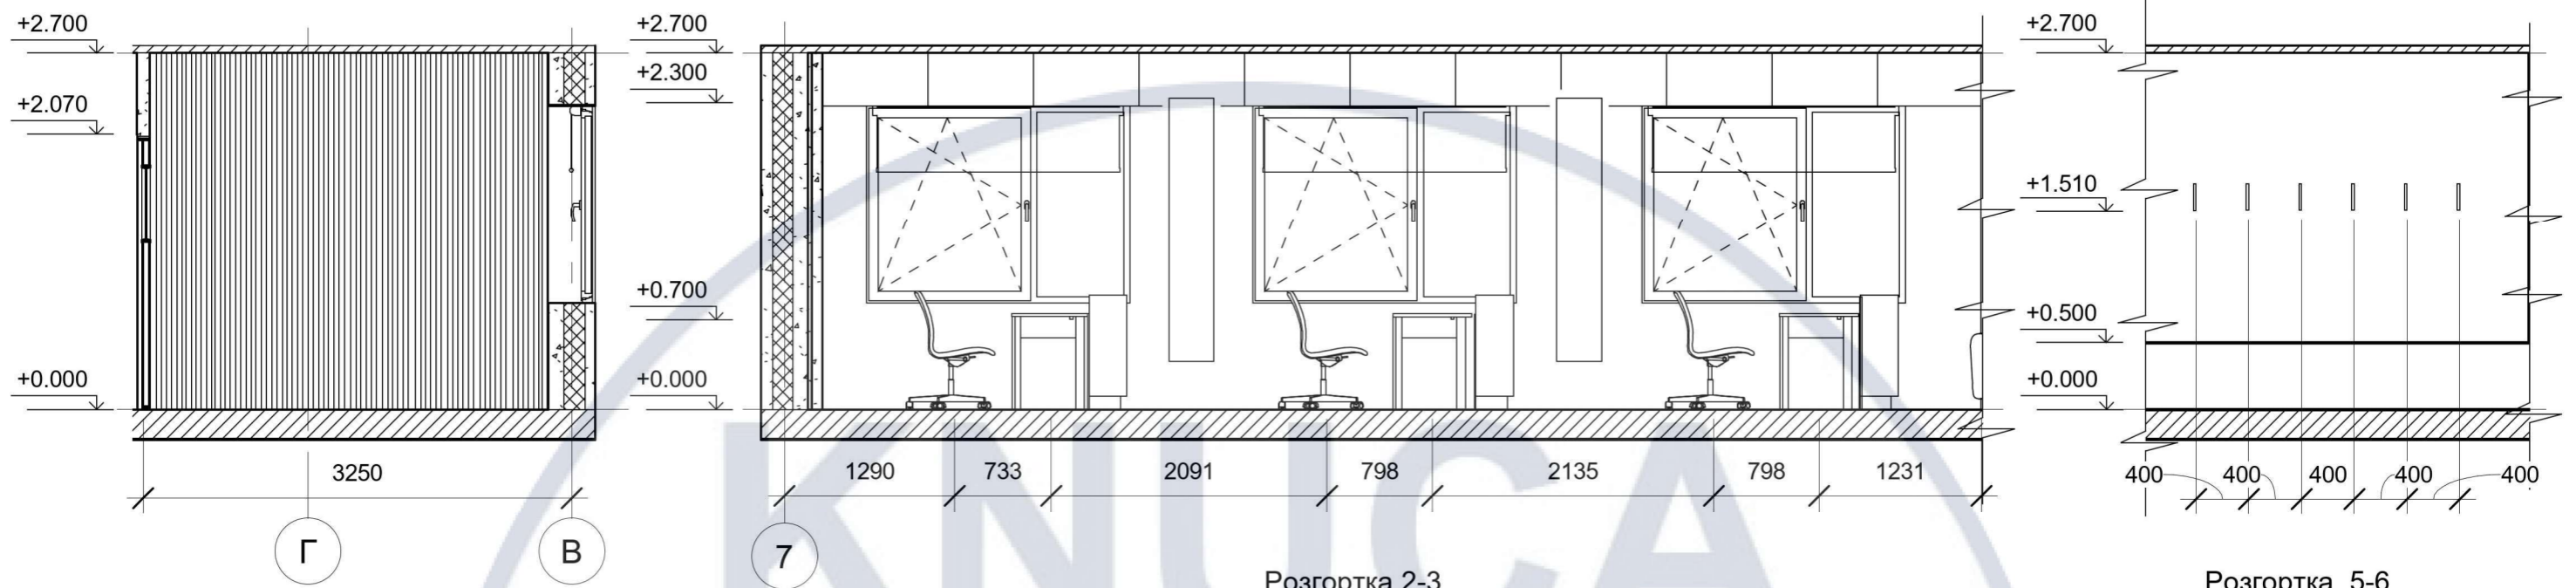

Розгортка, 1-2

Розгортка, 2-3

Розгортка, 5-6