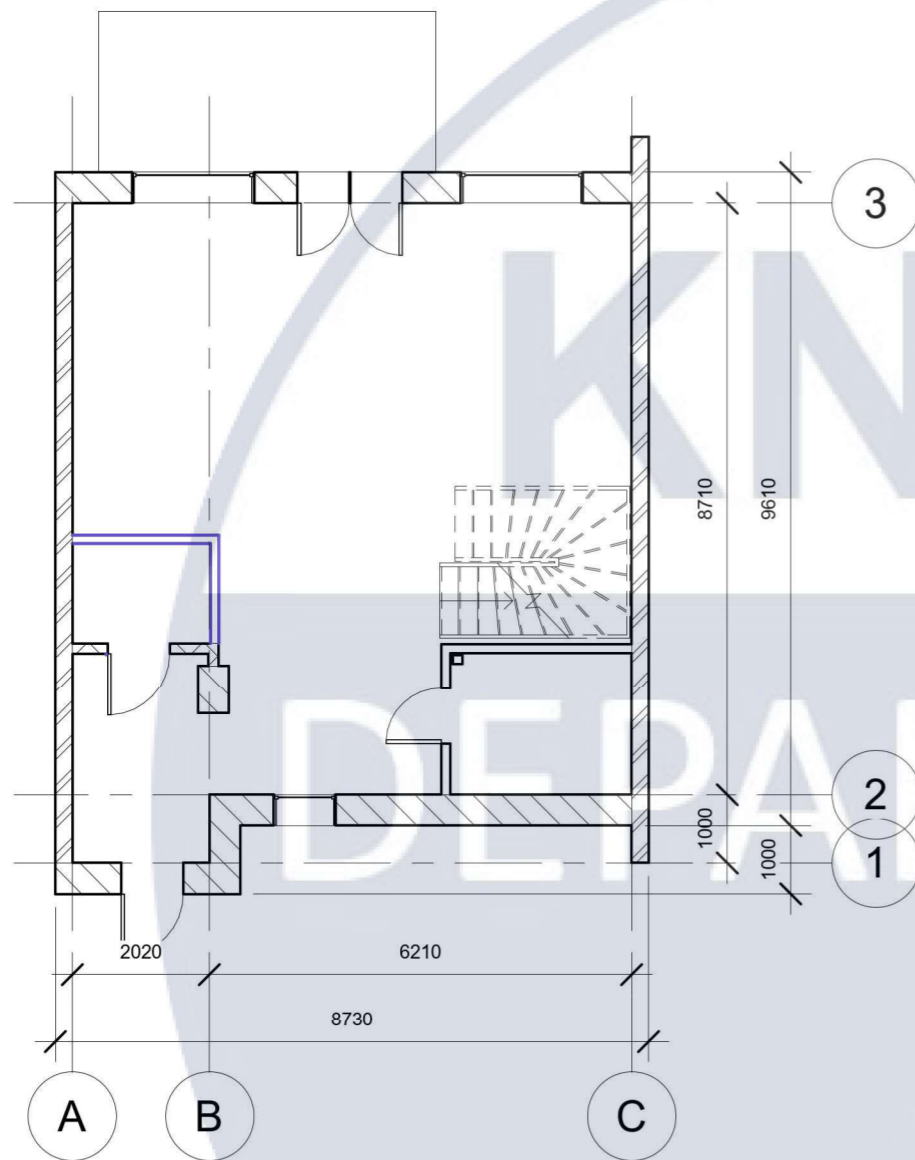

Умовні позначення
— Демонтаж