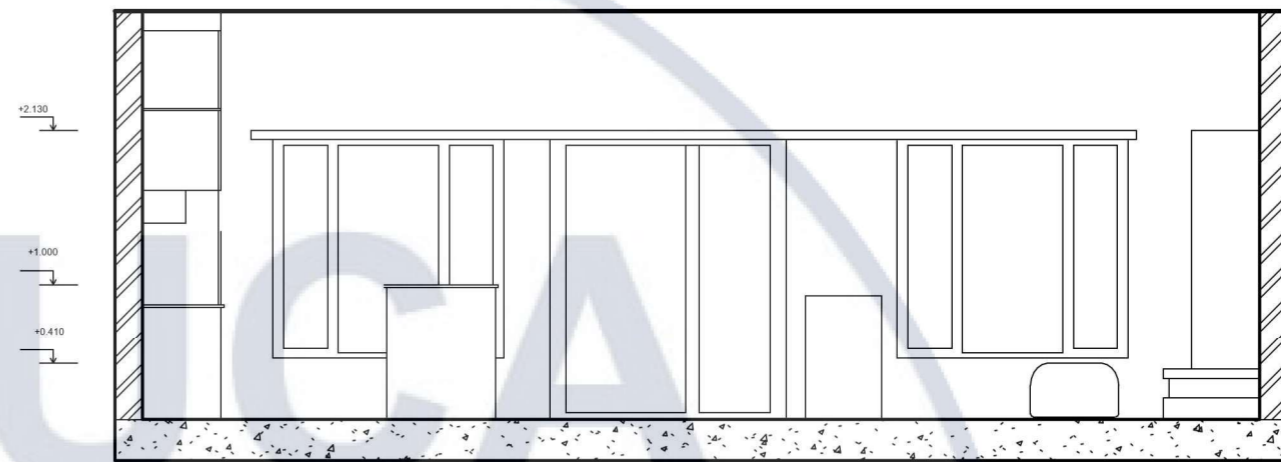

КНУБА 022 Дизайн 2023 ДН-42				
						Дизайн інтер'єрів та укомплектування сучасного житла				
Зм	К-ть	Арк	№ док	Підпис	Дата	Інтер'єр		Стадія	Аркуш	Аркуші
Розроб.		Кузьмішкіна М.Д.							20	30
Керівник		Щеглов С.П.								
Н. Контроль						Розгортки		Архітектурний факультет