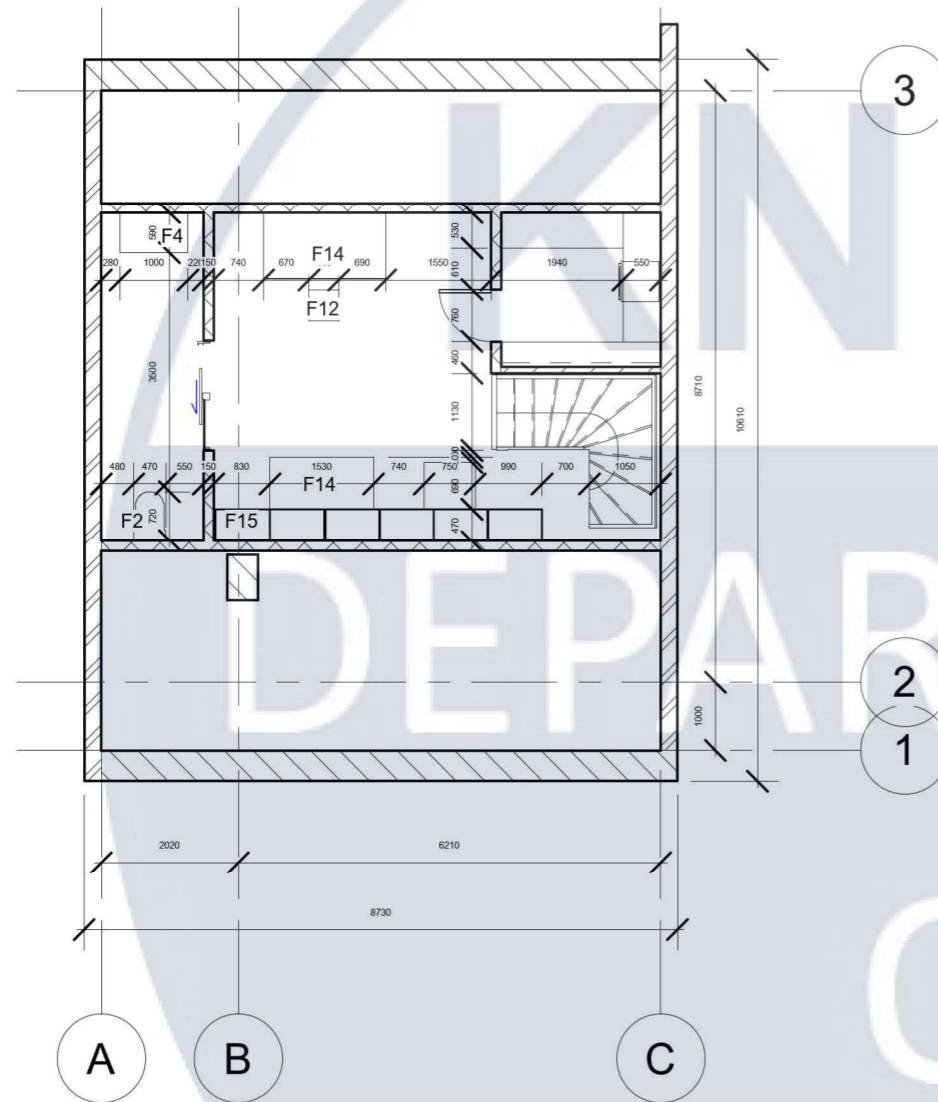

№	Найменування	Маркування	К-ть	Виробник, посилання	Зображення
12	JOLI	F12	4	Zilio A&C	
13	OPALIA CORIAN	F13	1	Jacuzzi	
14	AKIPA	F14	4	Casa Covre	
15	FREEDOM	F15	3	Riva 1920	

КНУБА 022 Дизайн 2023 ДН-42						
Дизайн інтер'єрів та укомплектування сучасного житла						
Зм	К-ть	Арк	№ док	Підпис	Дата	
Розроб. Керівник		Кузьмішкіна М.Д. Щеглов С.П.				Інтер'єр
						Стадія
						Аркуш
						Аркуші
						15
						30
						Інтер'єр
						Архітектурний факультет
						Специфікація меблів