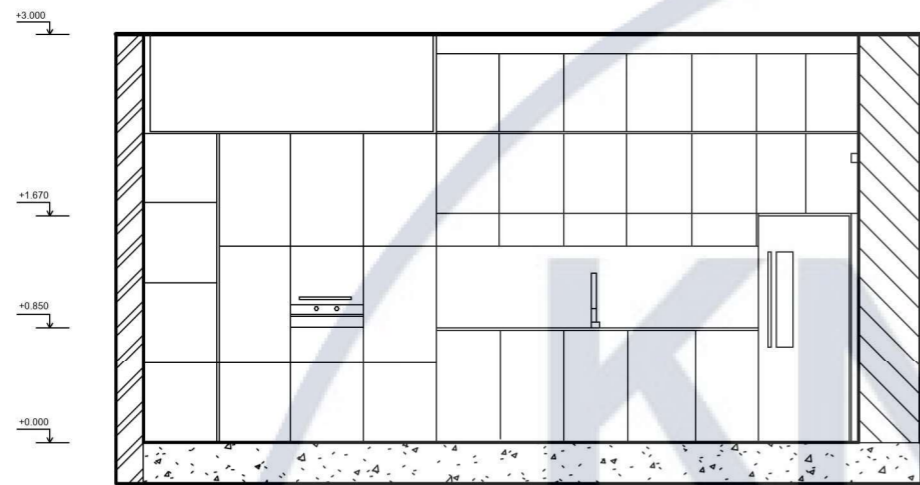

КНУБА 022 Дизайн 2023 ДН-42				
						Дизайн інтер'єрів та укомплектування сучасного житла				
Зм	К-ть	Арк	№ док	Підпис	Дата	Інтер'єр		Стадія	Аркуш	Аркуші
Розроб.		Кузьмішкіна М.Д.							20	30
Керівник		Щеглов С.П.								
Н. Контроль						Розгортки		Архітектурний факультет