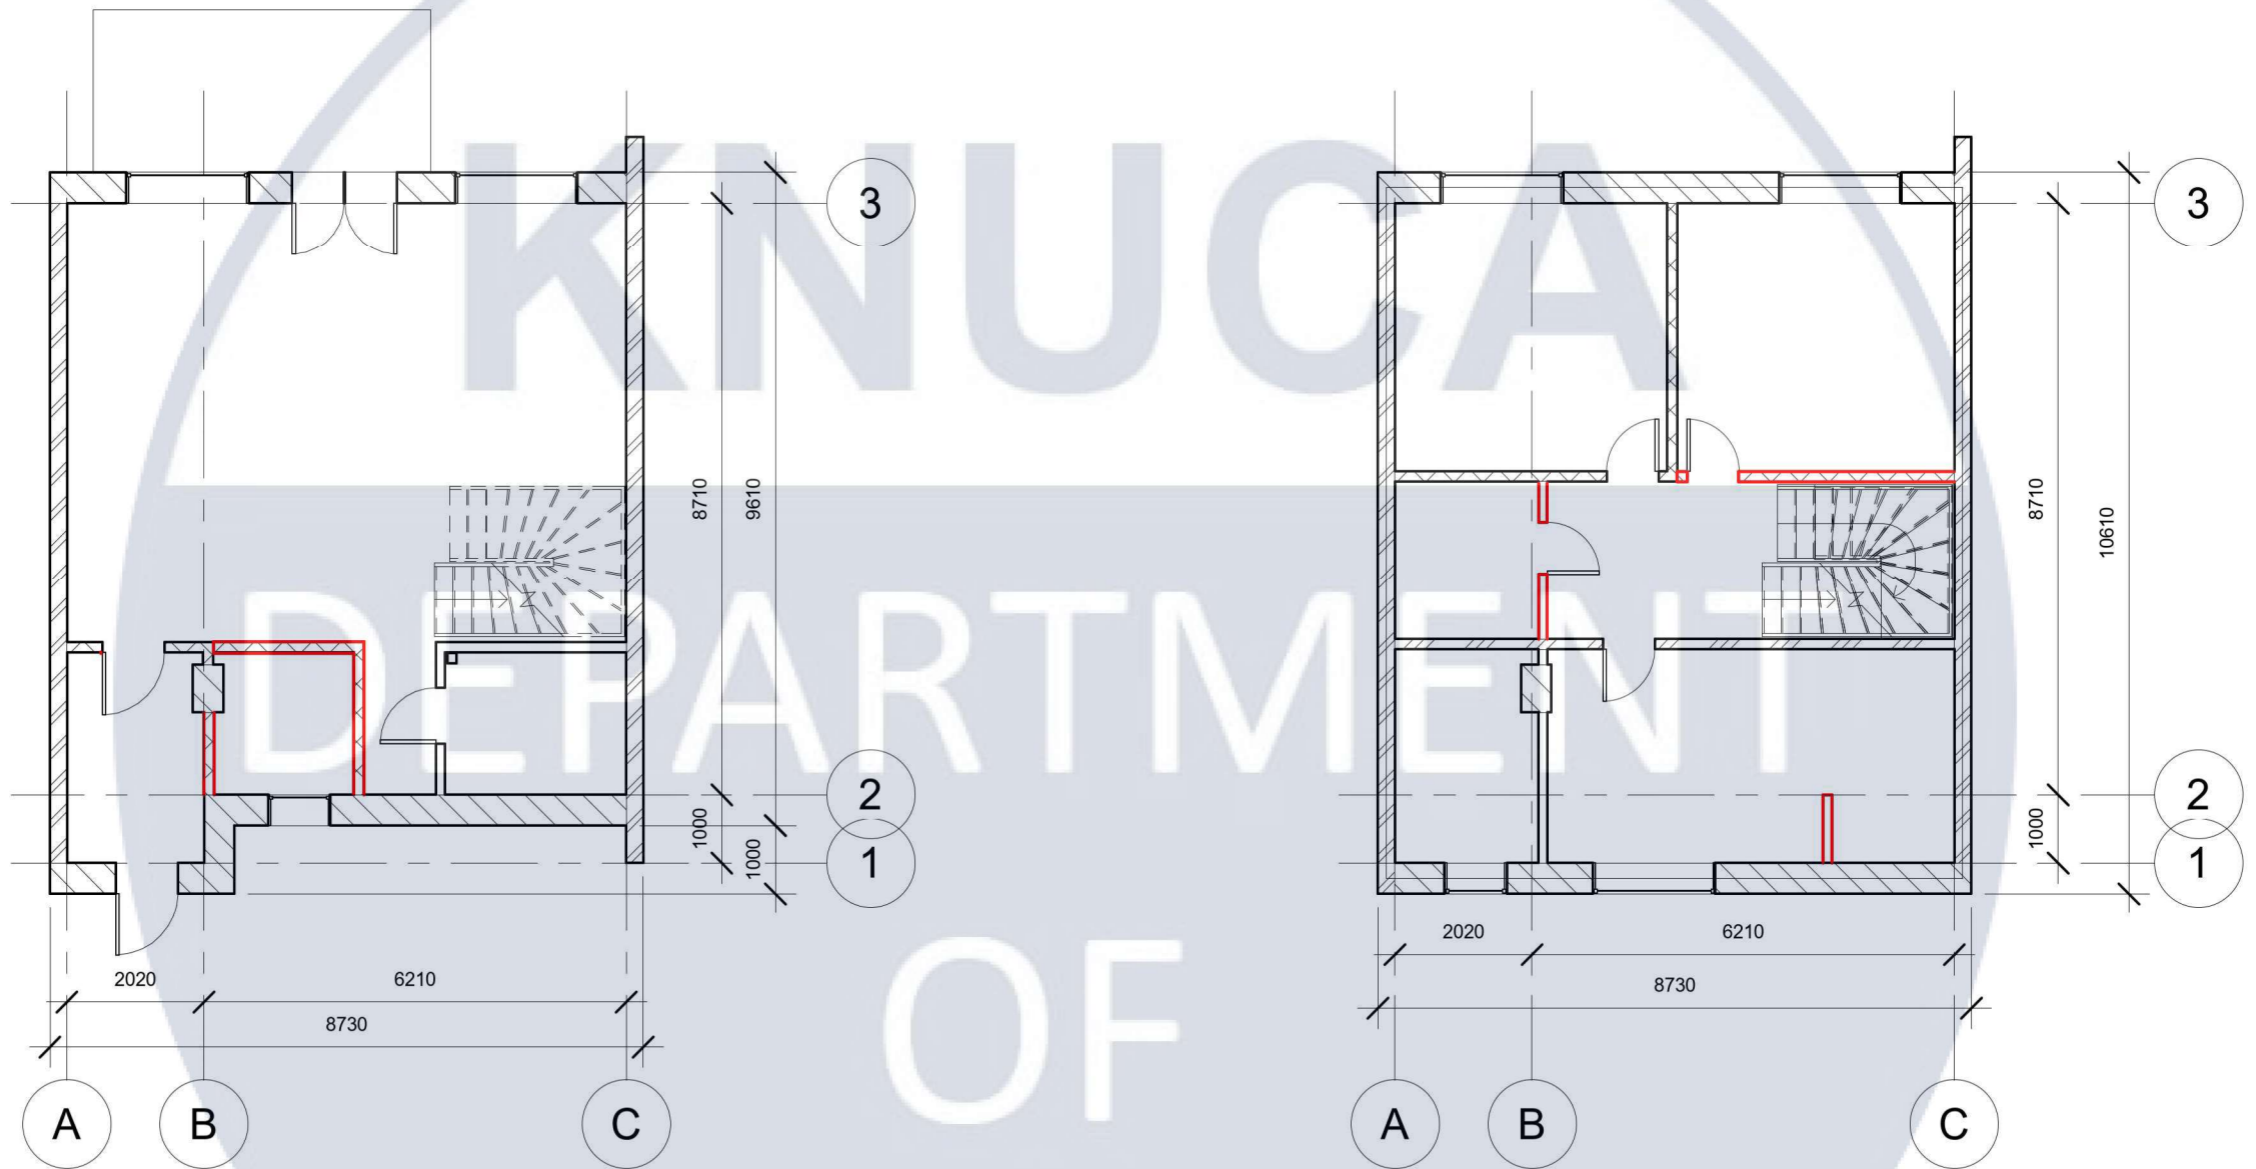

Умовні позначення
— Демонтаж

КНУБА 022 Дизайн 2023 ДН-42					
Дизайн інтер'єрів та укомплектування сучасного житла					
Зм	К-ть	Арк	№ док	Підпис	Дата
Розроб.		Кузьмішкіна М.Д.			
Керівник		Щеглов С.П.			
Н. Контроль					
Інтер'єр				Стадія	Аркуші
Демонтаж				6	30
				Архітектурний факультет