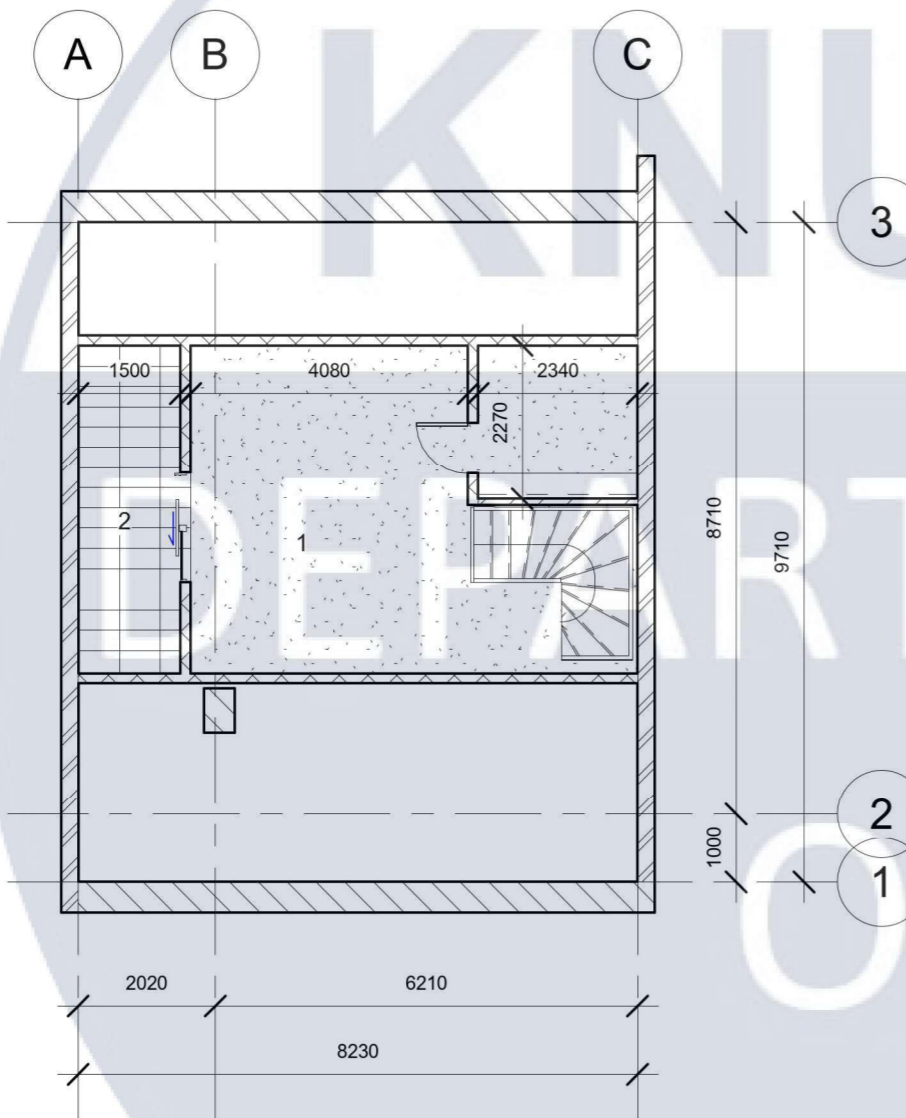

1	Залівна підлога (бетон)
2	Керамічна плитка

KNUJCA
DEPARTMENT
OF
DESIGN

						КНУБА 022 Дизайн 2023 ДН-42			
						Дизайн інтер'єрів та укомплектування сучасного житла			
Зм	К-ть	Арк	№ док	Підпис	Дата	Інтер'єр	Стадія	Аркуш	Аркуші
Розроб. Керівник		Кузьмішкіна М.Д. Щеглов С.П.						17	30
Н. Контроль						План підлоги		Архітектурний факультет