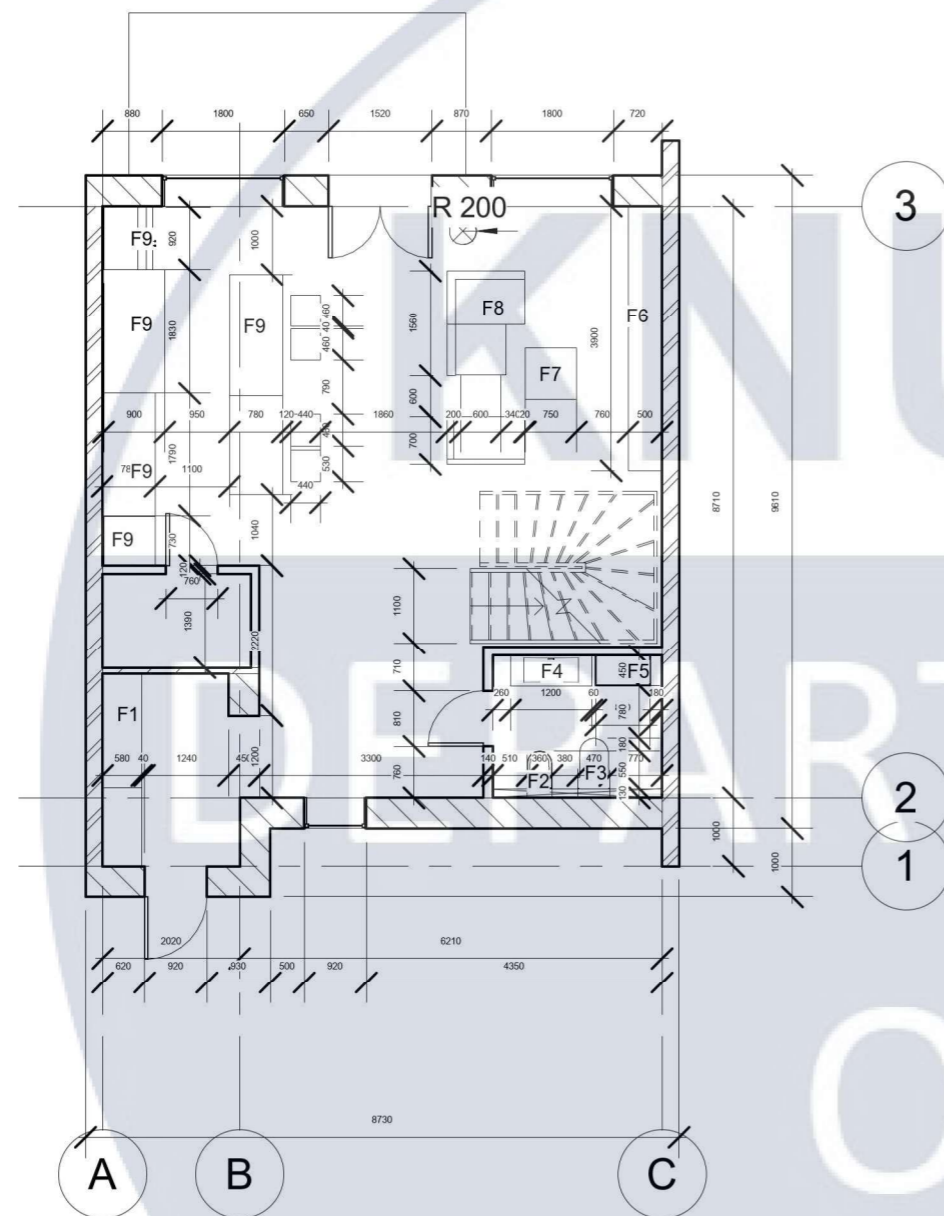

№	Найменування	Маркування	К-ть	Виробник, посилання	Зображення
1	Puzzle	F1	2	https://catalogs.ediportale.com/ME-and-my-Puzzle-it-en-MisuraEmme-0-cat128eb75c.pdf (12 ст)	
2	ASTRA	F2	1	https://www.archiproducts.com/en/products/ceramica-flaminia/wall-hung-ceramic-bidet-astra-wall-hung-bidet_603358	
3	TESI NERO SETA - T3546V3	F3	4	https://www.archiproducts.com/en/products/ideal-standard/wall-hung-toilet-tesi-nero-seta-t3546v3_546853	
4	Italgraniti PLAN	F4	4	https://www.archiproducts.com/en/products/italgraniti/single-porcelain-stoneware-washbasin-countertop-plan_387742	
5	Cerasa NEROLAB	F5	3	https://www.archiproducts.com/en/products/cerasa/open-suspended-glass-bathroom-wall-cabinet-nerolab-open-bathroom-wall-cabinet_409093	

DEPARTMENT OF DESIGN

КНУБА 022 Дизайн 2023 ДН-42						
Дизайн інтер'єрів та укомплектування сучасного житла						
Зм	К-ть	Арк	№ док	Підпис	Дата	
Розроб. Керівник		Кузьмішкіна М.Д.				Інтер'єр
		Щеглов С.П.				Стадія
						Аркуш
						Аркуші
						13
						30
Н. Контроль						Архітектурний факультет
						Специфікація меблів