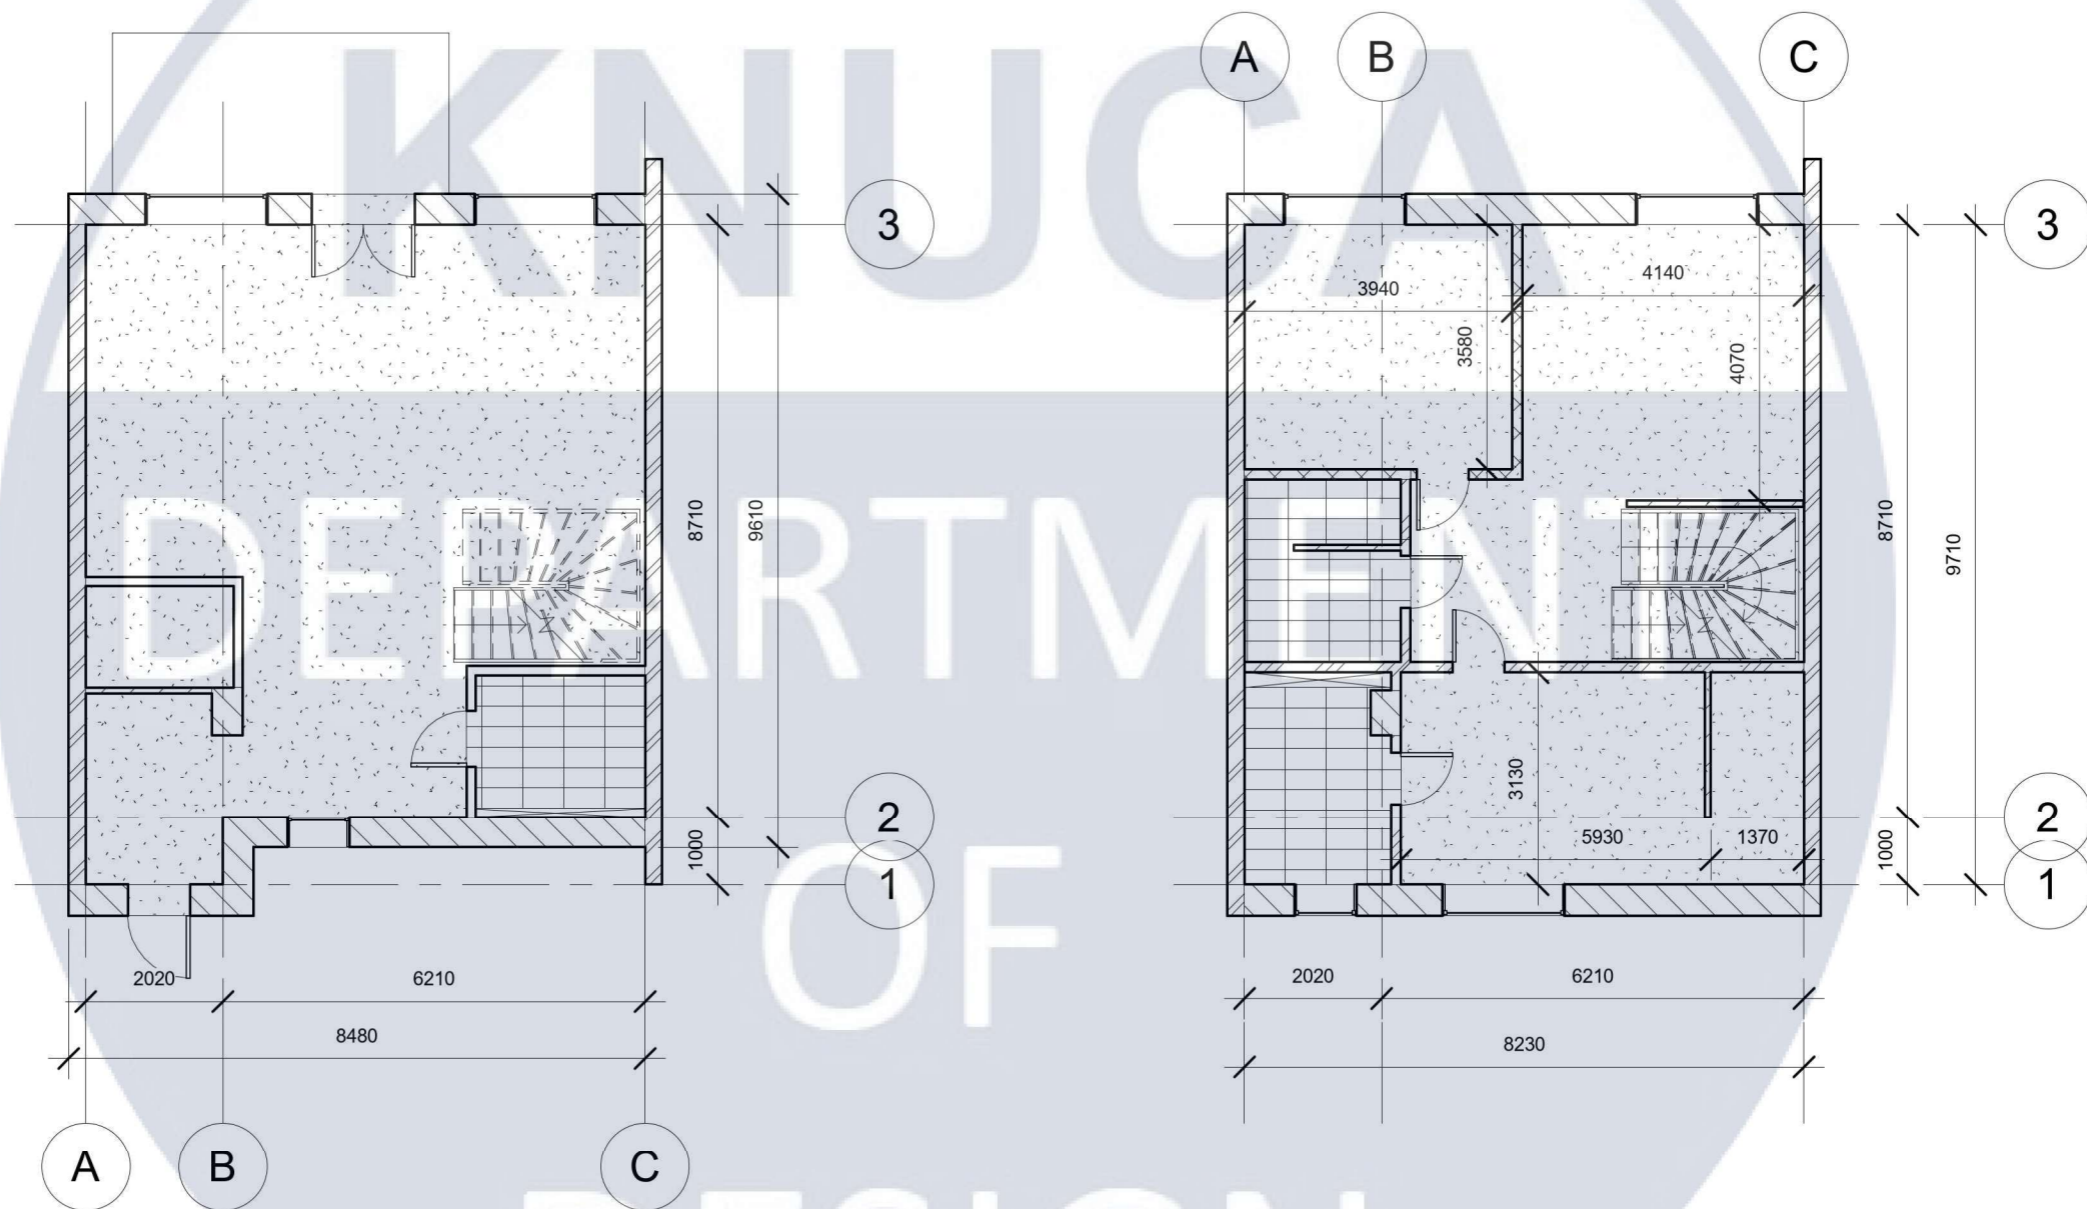

КНУБА 022 Дизайн 2023 ДН-42				
						Дизайн інтер'єрів та укомплектування сучасного житла				
Зм	К-ть	Арк	№ док	Підпис	Дата	Інтер'єр		Стадія	Аркуш	Аркуші
Розроб.		Кузьмішкіна М.Д.							16	30
Керівник		Щеглов С.П.								
						План підлоги		Архітектурний факультет