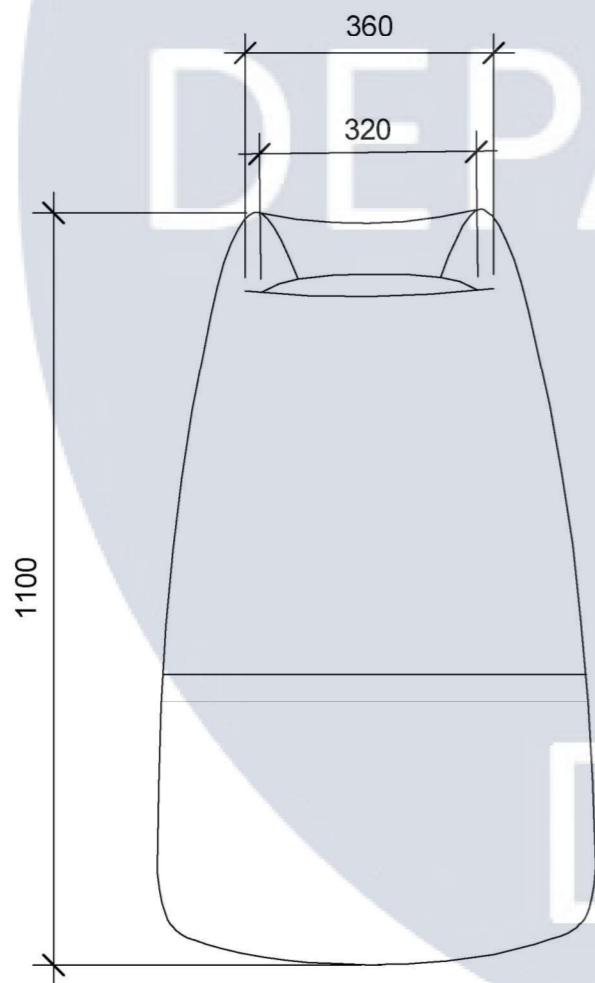

КНУБСА
DEPARTMENT
OF
DESIGN

КНУБА 022 Дизайн 2023 ДН-42						
Дизайн інтер'єрів та укомплектування сучасного житла						
Зм	К-ть	Арк	№ док	Підпис	Дата	
Розроб. Керівник		Кузьмішкіна М.Д. Щеглов С.П.				Елемент меблів
						Стадія
						Аркуш
						30
						Аркуші
						30
Н. Контроль						Ергономічна система
						Архітектурний факультет