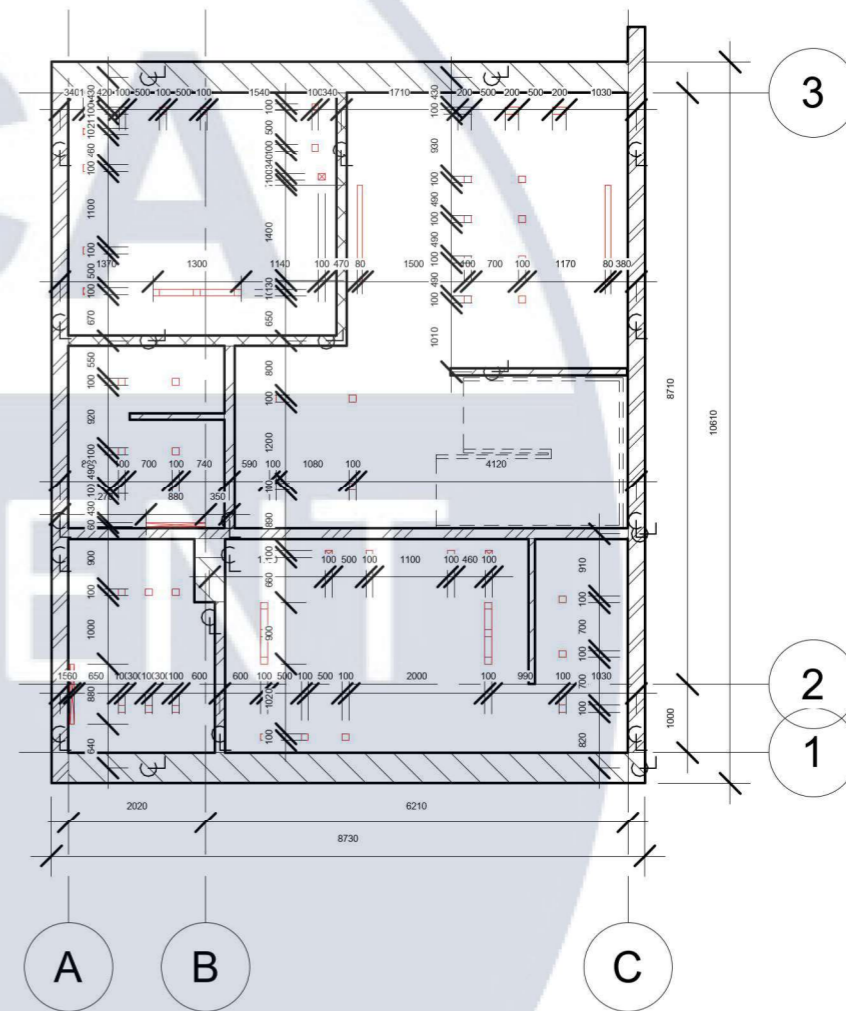

КНУБА 022 Дизайн 2023 ДН-42			
						Дизайн інтер'єрів та укомплектування сучасного житла			
Зм	К-ть	Арк	№ док	Підпис	Дата	Інтер'єр	Стадія	Аркуш	Аркуші
Розроб.	Керівник	Кузьмичкіна М.Д.	Щеглов С.П.					18	30
Н. Контроль						План освітлення	Архітектурний факультет