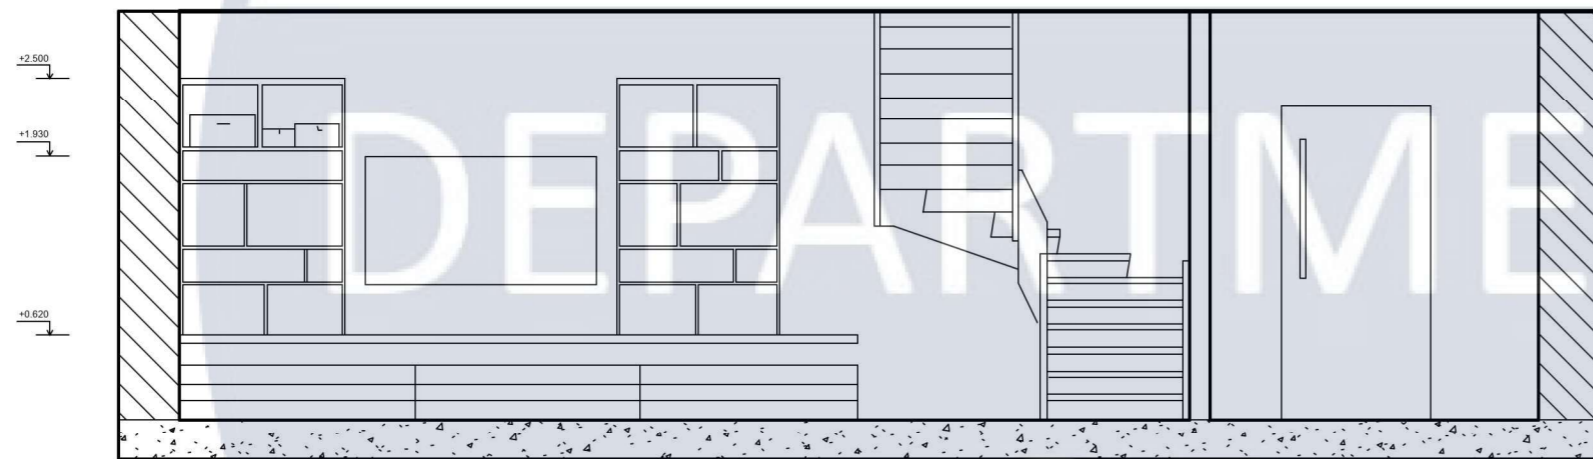

КНУБА 022 Дизайн 2023 ДН-42				
						Дизайн інтер'єрів та укомплектування сучасного житла				
Зм	К-ть	Арк	№ док	Підпис	Дата	Інтер'єр		Стадія	Аркуш	Аркуші
Розроб.		Кузьмішкіна М.Д.							20	30
Керівник		Щеглов С.П.								
Н. Контроль						Розгортки		Архітектурний факультет