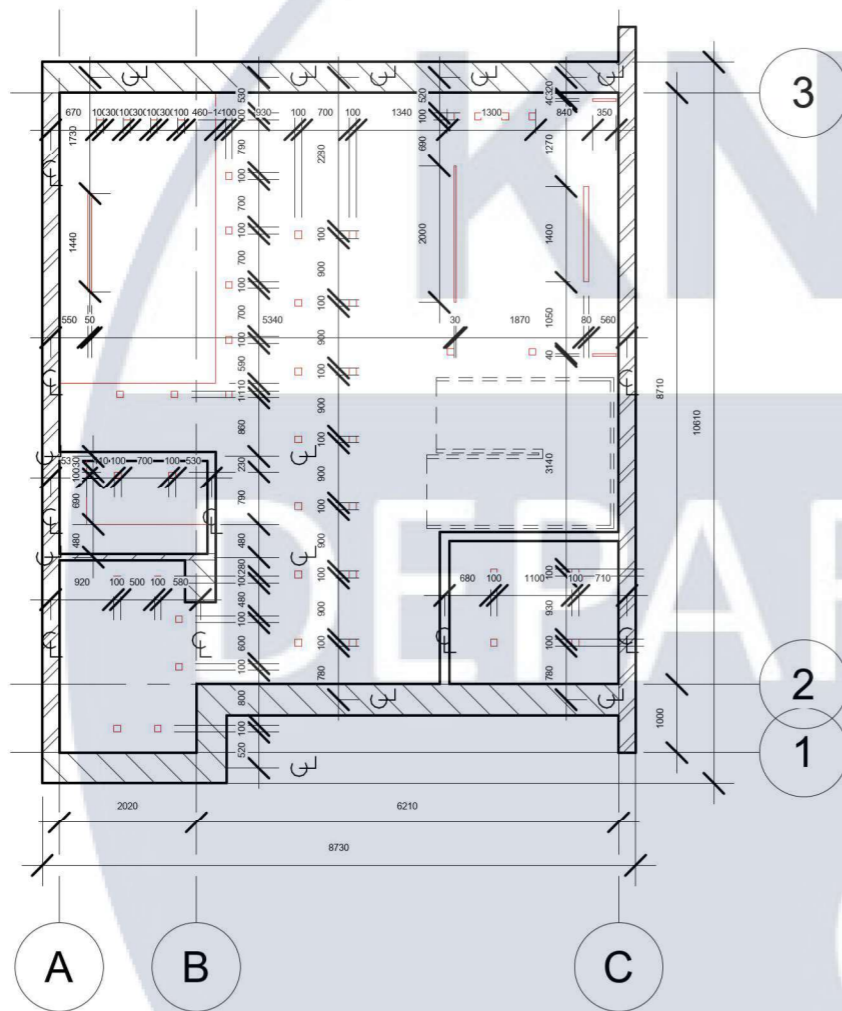

КНУБА 022 Дизайн 2023 ДН-42			
						Дизайн інтер'єрів та укомплектування сучасного житла			
Зм	К-ть	Арк	№ док	Підпис	Дата	Інтер'єр	Стадія	Аркуш	Аркуші
Розроб.	Керівник	Кузьмичкіна М.Д.	Щеглов С.П.					18	30
Н. Контроль						План освітлення	Архітектурний факультет