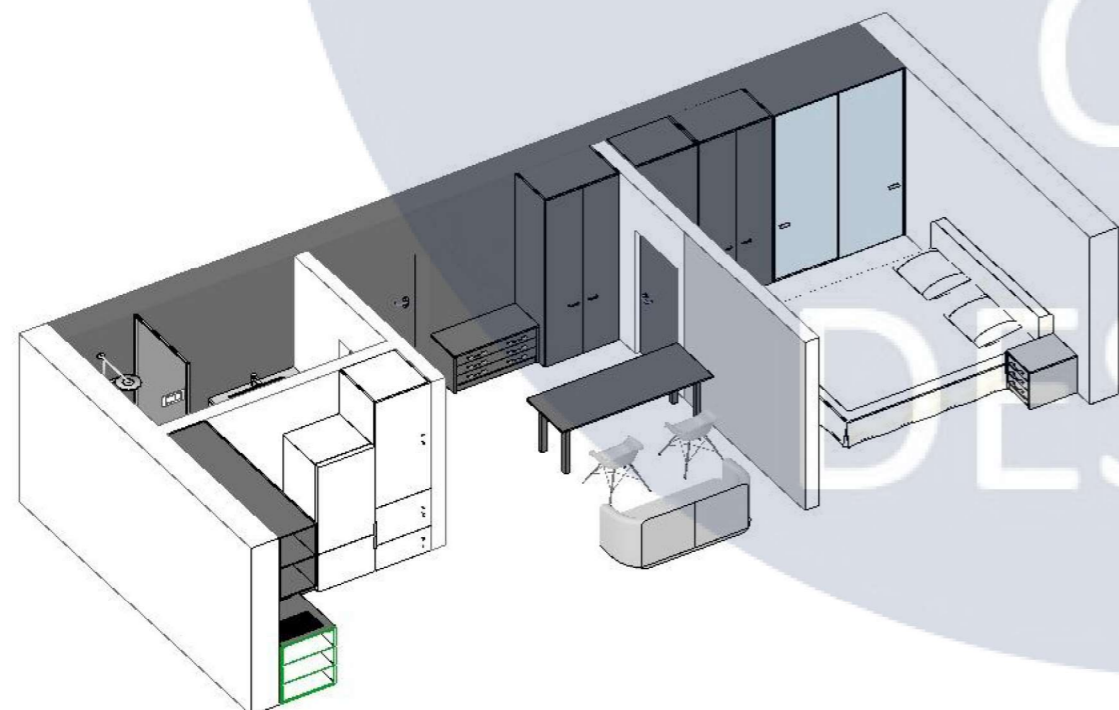

КНУБС 022 Дизайн 2023 ДН-20-4			
						Дизайн інтер'єру та обладнання квартири-студії з використанням інноваційних технологій			
Зм.	Кільк.	Арк.	№гук.	Пігнус	Дата	Стагія	Аркуш	Аркушів	
						м. Київ, Столичне шосе, 1Б	У	5	18
Розробила		Пенева				План з розміщенням меблів, М 1:50	Архітектурний факультет Кафедра дизайну		
Керівник		Шапаренко