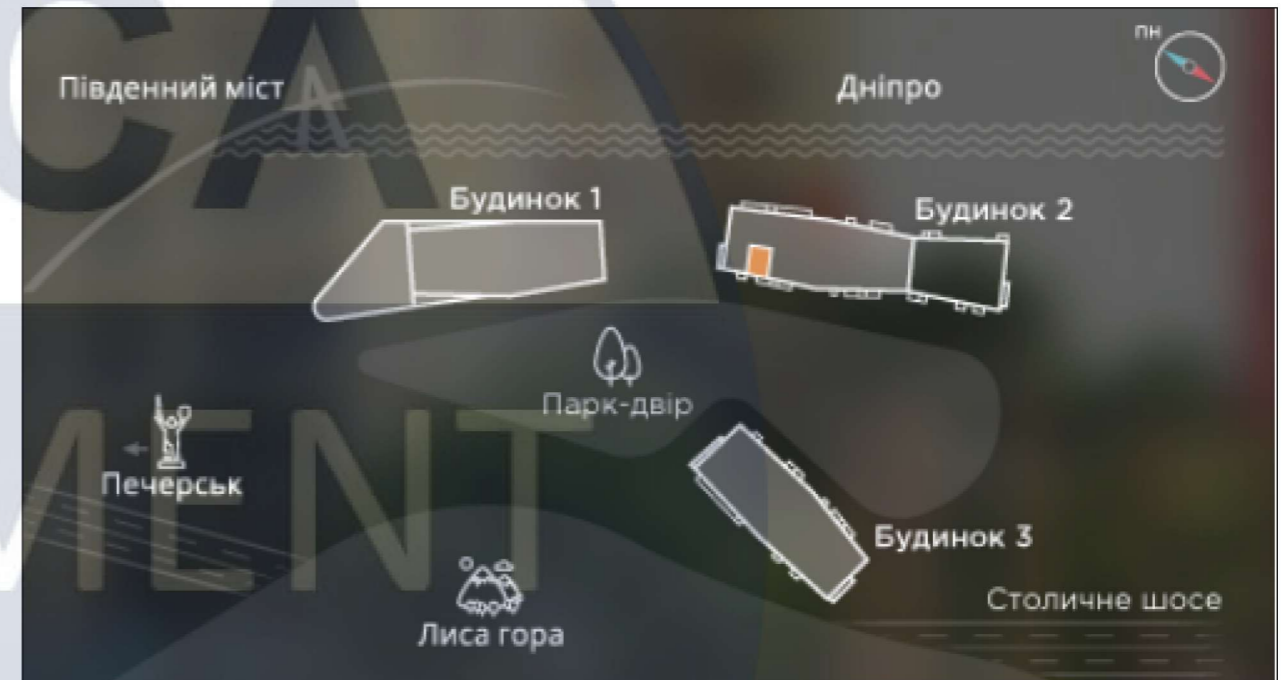

КИЇВ 2024

ЗМІСТ:

3. Генплан та ситуаційна схема
4. Обмірний план, М 1:50
5. План з розміщенням меблів, М 1:50
6. План покриття підлоги, М 1:50
7. План з прив'язкою освітлювальних приладів, М 1:50
8. Розгортки кухні-вітальні, М 1:50
9. Розгортки спальні, М 1:50
10. Паспорт оздоблювальних матеріалів
11. Специфікація меблевих виробів
12. Візуалізації передпокою
13. Візуалізації їдальні
14. Візуалізації кухні
15. Візуалізації спальні
16. Ортогональні проекції меблевого виробу, М 1:10
17. Ергономічна схема меблевого виробу, М 1:10
18. Візуалізації меблевого виробу

Генплан

Ситуаційна схема

						КНУБС 022 Дизайн 2023 ДН-20-4				
						Дизайн інтер'єру та обладнання квартири-студії з використанням інноваційних технологій				
Зм.	Кільк.	Арк.	№гок.	Пігнус	Дата	м. Київ, Столичне шосе, 1Б		Стагія	Аркуш	Аркушів
						У	3	У	3	18
Розробила		Пенева				Генплан та ситуаційна схема		Архітектурний факультет Кафедра дизайну		
Керівник		Шапаренко								