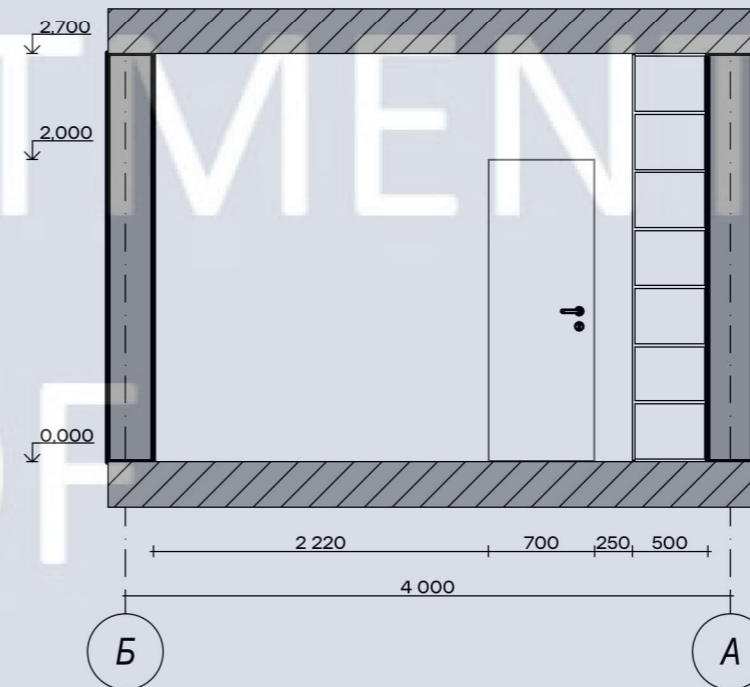

КНУБС 022 Дизайн 2023 ДН-20-4			
						Дизайн інтер'єру та обладнання квартири-студії з використанням інноваційних технологій			
Зм.	Кільк.	Арк.	№гук.	Пігнус	Дата	м. Київ, Столичне шосе, 1Б	Стагія	Аркуш	Аркушів
							У	9	18
Розробила		Пенева				Розгортки стін спальні, М 1:50	Архітектурний факультет Кафедра дизайну		
Керівник		Шапаренко