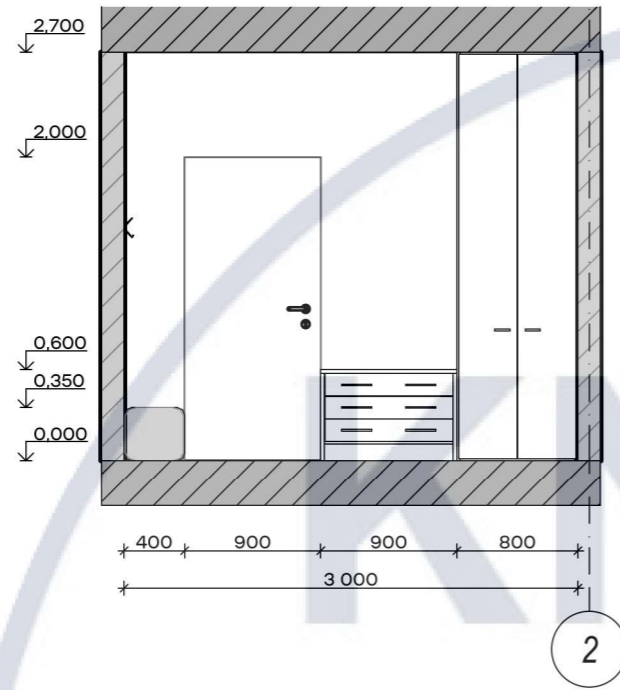

КНУБС 022 Дизайн 2023 ДН-20-4				
						Дизайн інтер'єру та обладнання квартири-студії з використанням інноваційних технологій				
Зм.	Кільк.	Арк.	№гук.	Пігнус	Дата	м. Київ, Столичне шосе, 1Б		Стагія	Аркуш	Аркушів
						у		у	8	18
Розробила		Пенева				Розгортки стін кухні-вітальні, М 1:50		Архітектурний факультет Кафедра дизайну		
Керівник		Шапаренко