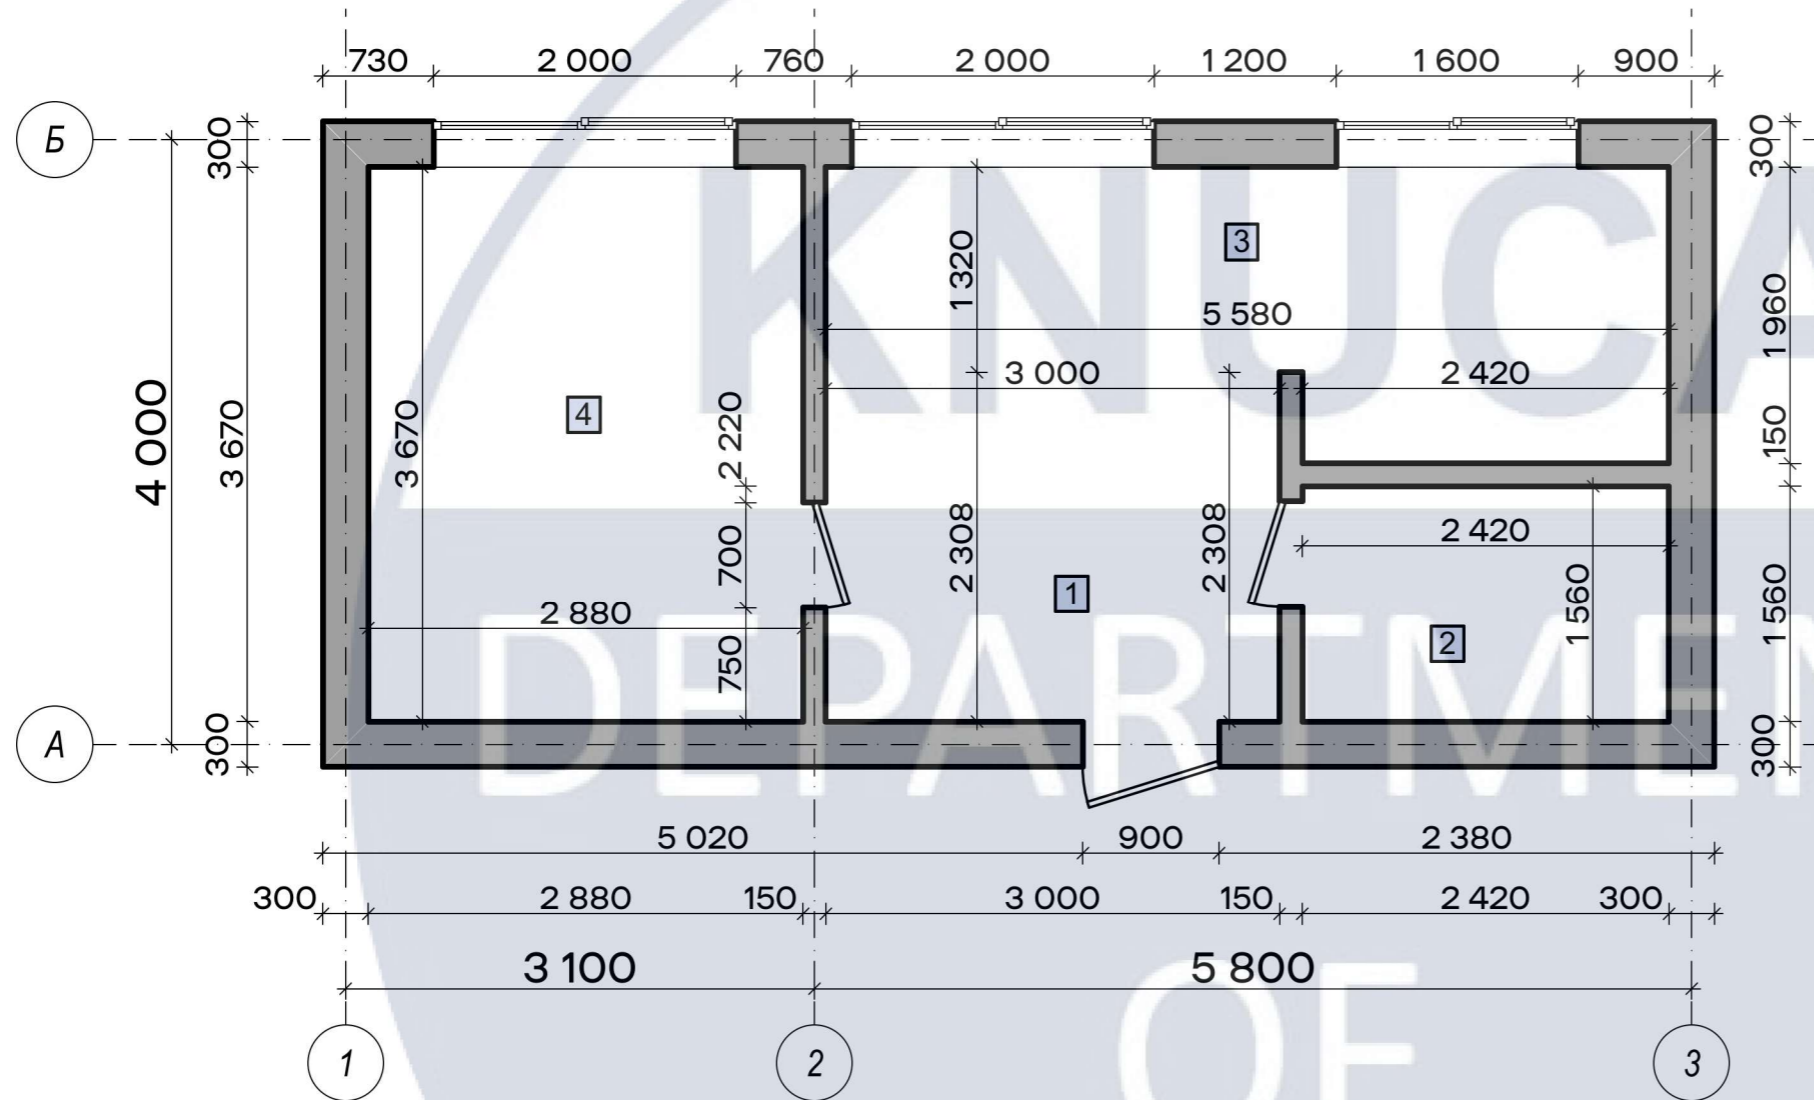

Експлікація приміщень		
№	Найменування	Площа
1	Передпокій	5,12
2	Санвузол	3,78
3	Кухня-вітальня	10,83
4	Спальня	10,54
		30,27 м²

						КНУБС 022 Дизайн 2023 ДН-20-4					
						Дизайн інтер'єру та обладнання квартири-студії з використанням інноваційних технологій					
Зм.	Кільк.	Арк.	№гук.	Пігнус	Дата						
						м. Київ, Столичне шосе, 1Б					
						Стажія	Аркуш	Аркушів			
						У	4	18			
Розробила		Пенева				Обмірний план, М 1:50					
Керівник		Шапаренко							Архітектурний факультет Кафедра дизайну