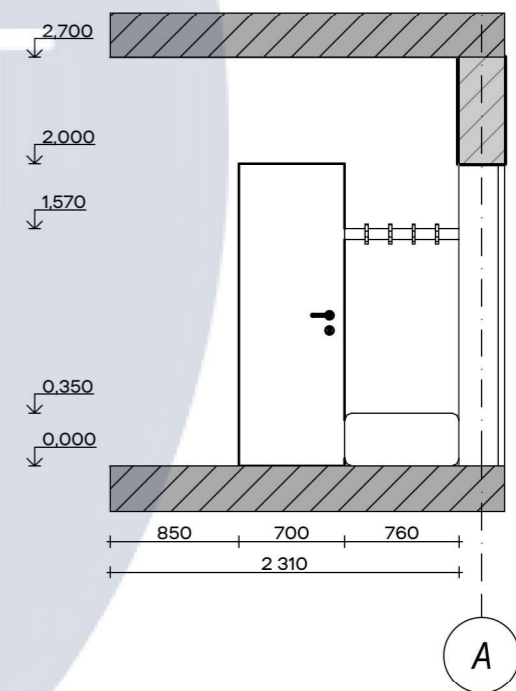

КНУБС 022 Дизайн 2023 ДН-20-4				
						Дизайн інтер'єру та обладнання квартири-студії з використанням інноваційних технологій				
Зм.	Кільк.	Арк.	№гук.	Пігнус	Дата	м. Київ, Столичне шосе, 1Б		Стагія	Аркуш	Аркушів
						у		у	8	18
Розробила		Пенева				Розгортки стін кухні-вітальні, М 1:50		Архітектурний факультет Кафедра дизайну		
Керівник		Шапаренко