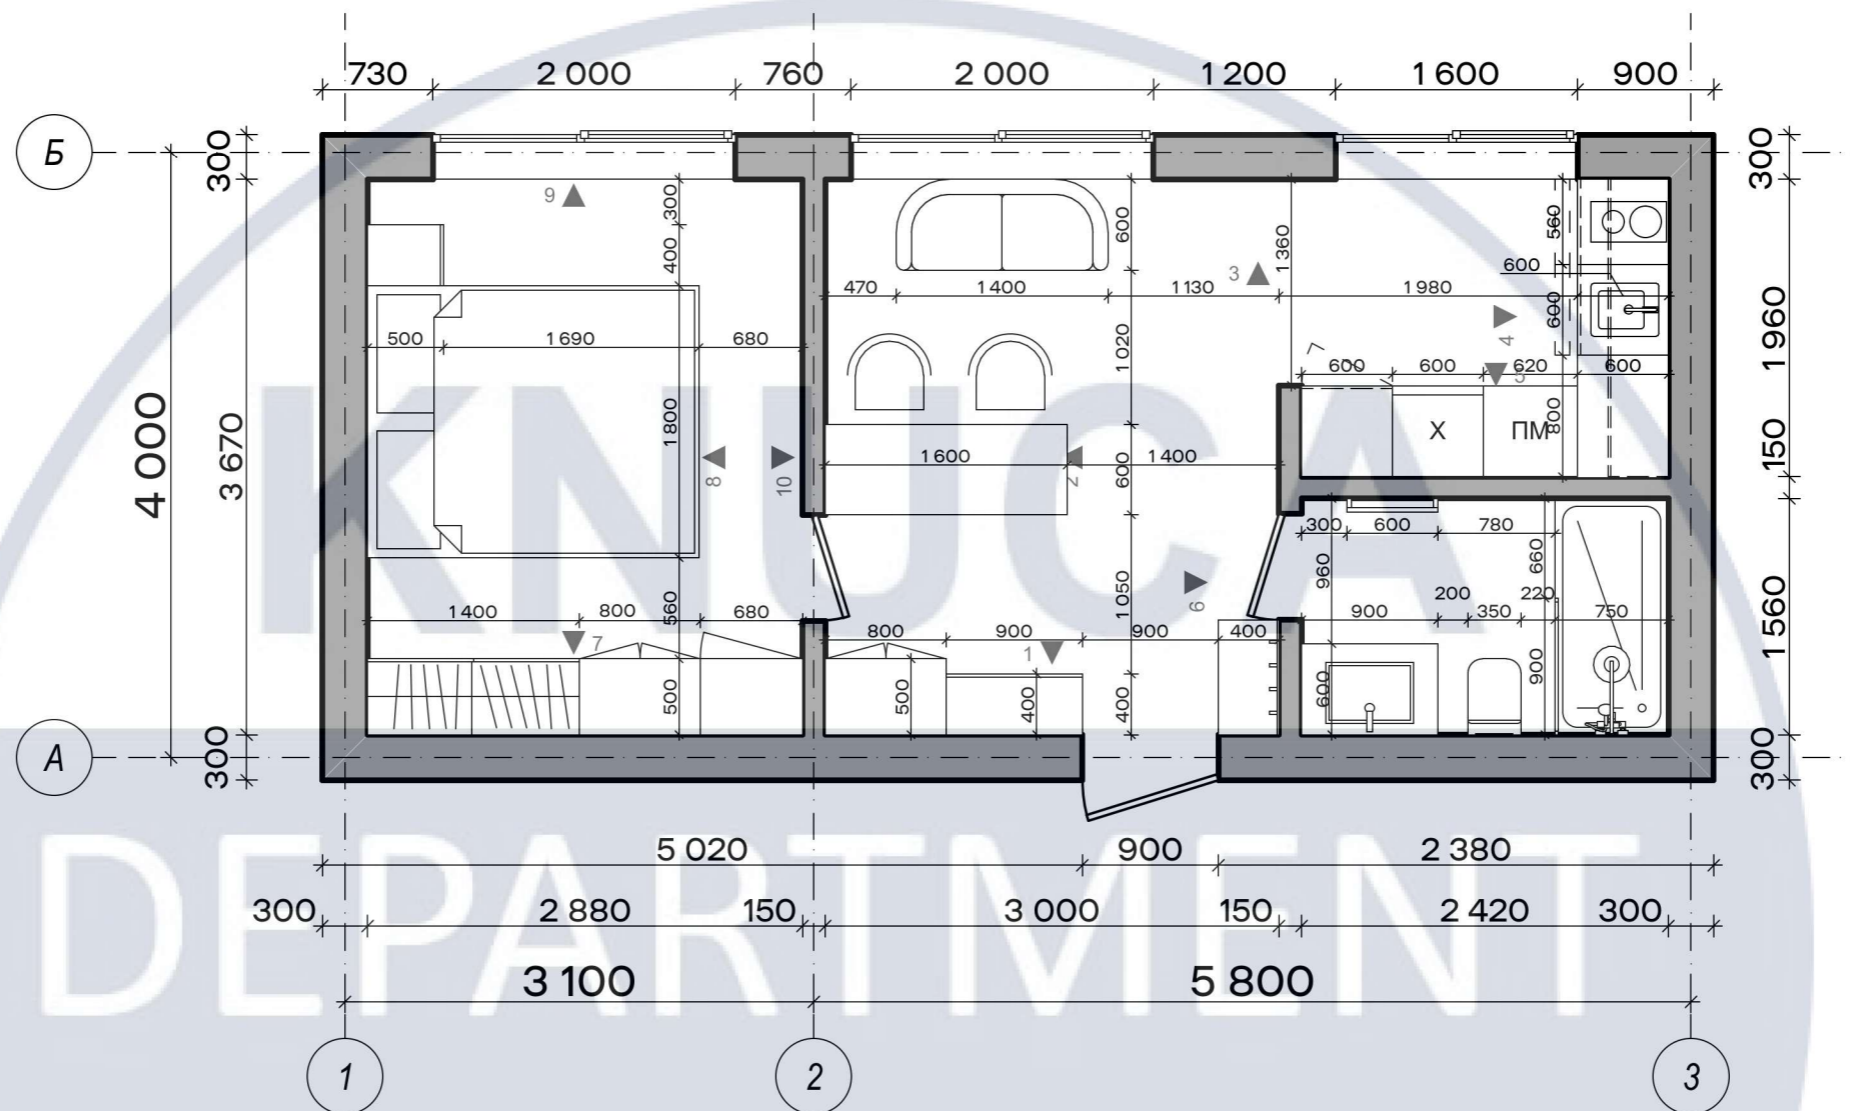

КНУБС 022 Дизайн 2023 ДН-20-4			
						Дизайн інтер'єру та обладнання квартири-студії з використанням інноваційних технологій			
Зм.	Кільк.	Арк.	№гук.	Пігнус	Дата	Стагія	Аркуш	Аркушів	
						м. Київ, Столичне шосе, 1Б	У	5	18
Розробила		Пенева				План з розміщенням меблів, М 1:50	Архітектурний факультет Кафедра дизайну		
Керівник		Шапаренко