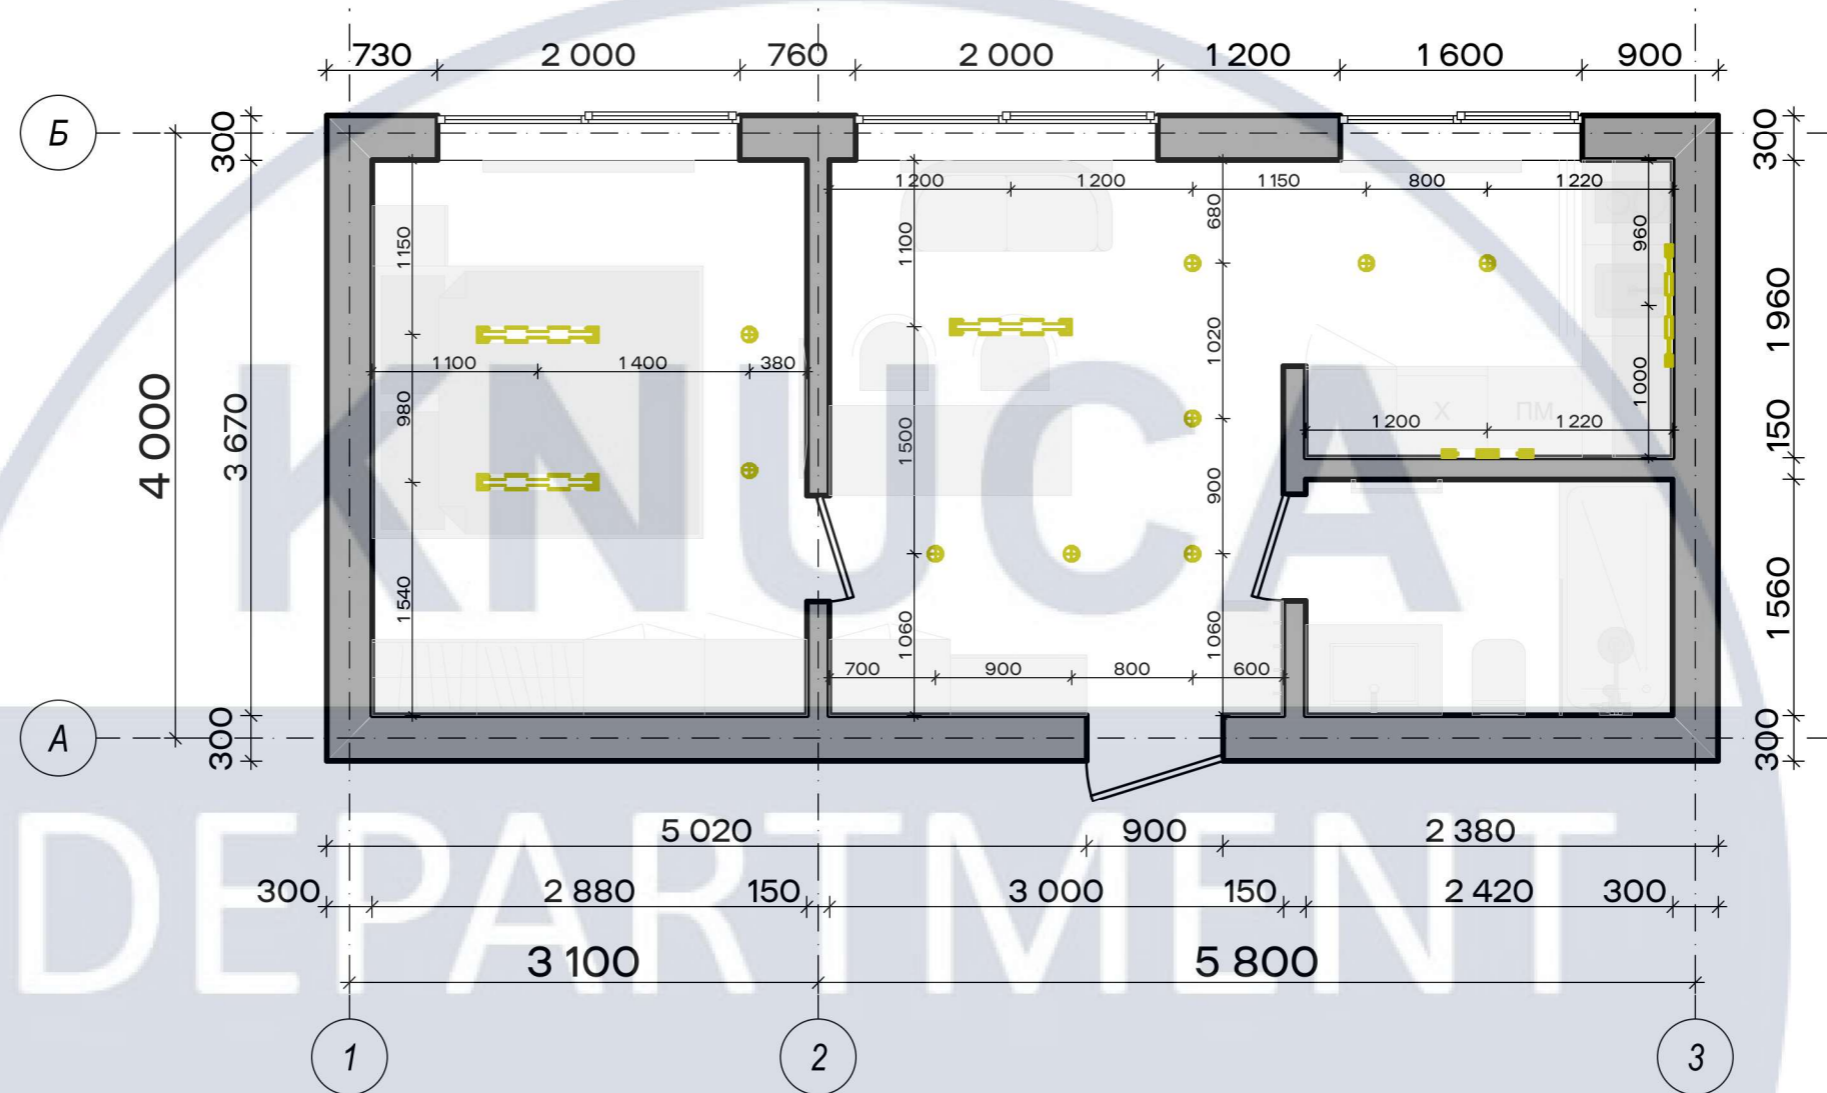

Умовні позначення:

- підвісний світильник

- LED підсвітка

- точковий вмонтований світильник

						КНУБС 022 Дизайн 2023 ДН-20-4			
						Дизайн інтер'єру та обладнання квартири-студії з використанням інноваційних технологій			
Зм.	Кільк.	Арк.	№гук.	Пігнус	Дата	Стагія	Аркуш	Аркушів	
						м. Київ, Столичне шосе, 1Б	У	7	18
Розробила		Пенева				План прив'язки освітлення, М 1:50	Архітектурний факультет Кафедра дизайну		
Керівник		Шапаренко