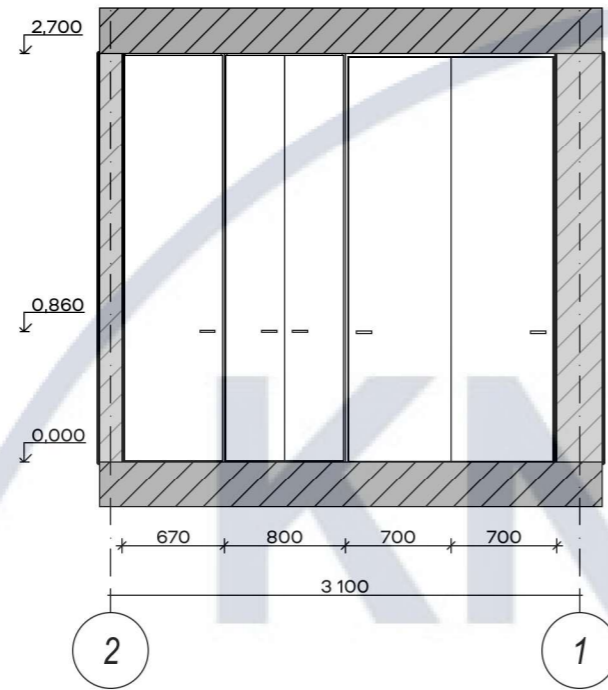

КНУБС 022 Дизайн 2023 ДН-20-4			
						Дизайн інтер'єру та обладнання квартири-студії з використанням інноваційних технологій			
Зм.	Кільк.	Арк.	№гук.	Пігнус	Дата	м. Київ, Столичне шосе, 1Б	Стагія	Аркуш	Аркушів
							У	9	18
Розробила		Пенева				Розгортки стін спальні, М 1:50	Архітектурний факультет Кафедра дизайну		
Керівник		Шапаренко