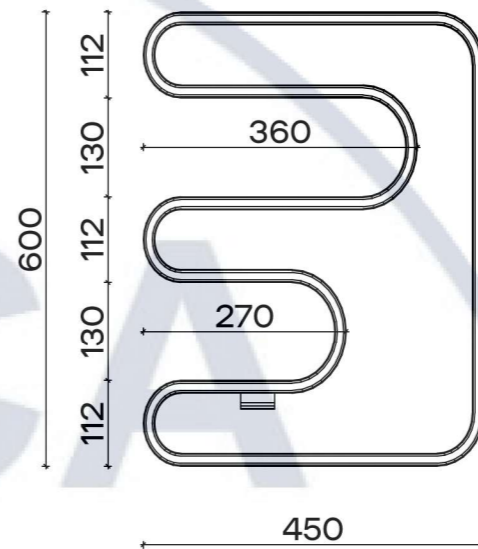

Відомість меблів											
Найменування	кільк.	ширина	висота	2D-символ	зображення						
Передпокій модульний	1	12	70			Стілець	2	450	750		
Гардероб	3	500	2700			Ліжко	1	2190	900		
Диван	1	600	800			Модульний Гардероб	1	500	2700		
Комод	1	400	600			Пуф	1	757	350		
Тумба приліжкова	1	500	600			Стіл обідній	1	600	800		

DESIGN

KNUCA

DEPARTMENT

OF

DESIGN

Матеріал: PLA (Polylactic Acid)

						КНУБС 022 Дизайн 2023 ДН-20-4			
						Дизайн інтер'єру та обладнання квартири-студії з використанням інноваційних технологій			
Зм.	Кільк.	Арк.	№гук.	Пігнус	Дата	Стагія	Аркуш	Аркушів	
						м. Київ, Столичне шосе, 1Б	У	16	18
Розробила		Пенева				Ортогональні проекції меблевого виробу, М 1:10	Архітектурний факультет Кафедра дизайну		
Керівник		Шапаренко							