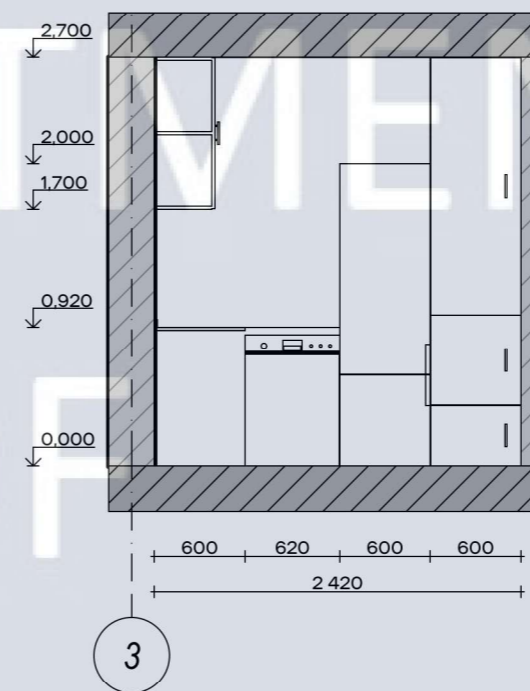

КНУБС 022 Дизайн 2023 ДН-20-4				
						Дизайн інтер'єру та обладнання квартири-студії з використанням інноваційних технологій				
Зм.	Кільк.	Арк.	№гук.	Пігнус	Дата	м. Київ, Столичне шосе, 1Б		Стагія	Аркуш	Аркушів
						у		у	8	18
Розробила		Пенева				Розгортки стін кухні-вітальні, М 1:50		Архітектурний факультет Кафедра дизайну		
Керівник		Шапаренко