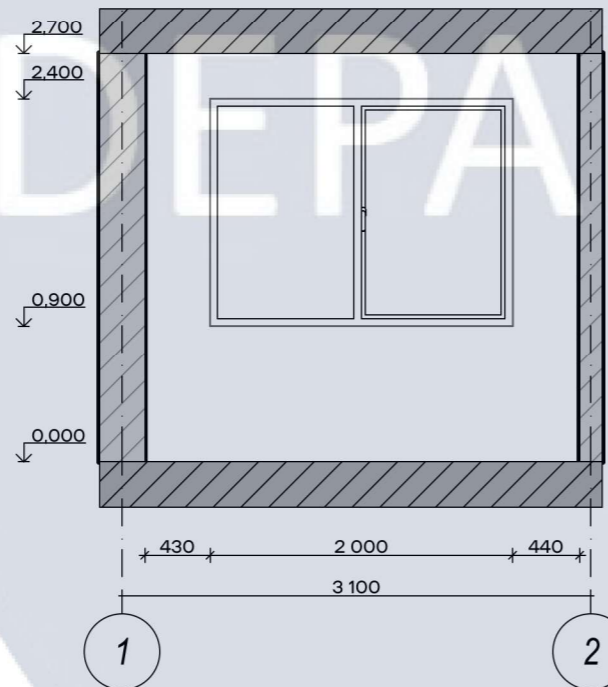

КНУБС 022 Дизайн 2023 ДН-20-4			
						Дизайн інтер'єру та обладнання квартири-студії з використанням інноваційних технологій			
Зм.	Кільк.	Арк.	№гук.	Пігнус	Дата	м. Київ, Столичне шосе, 1Б	Стагія	Аркуш	Аркушів
							У	9	18
Розробила		Пенева				Розгортки стін спальні, М 1:50	Архітектурний факультет Кафедра дизайну		
Керівник		Шапаренко