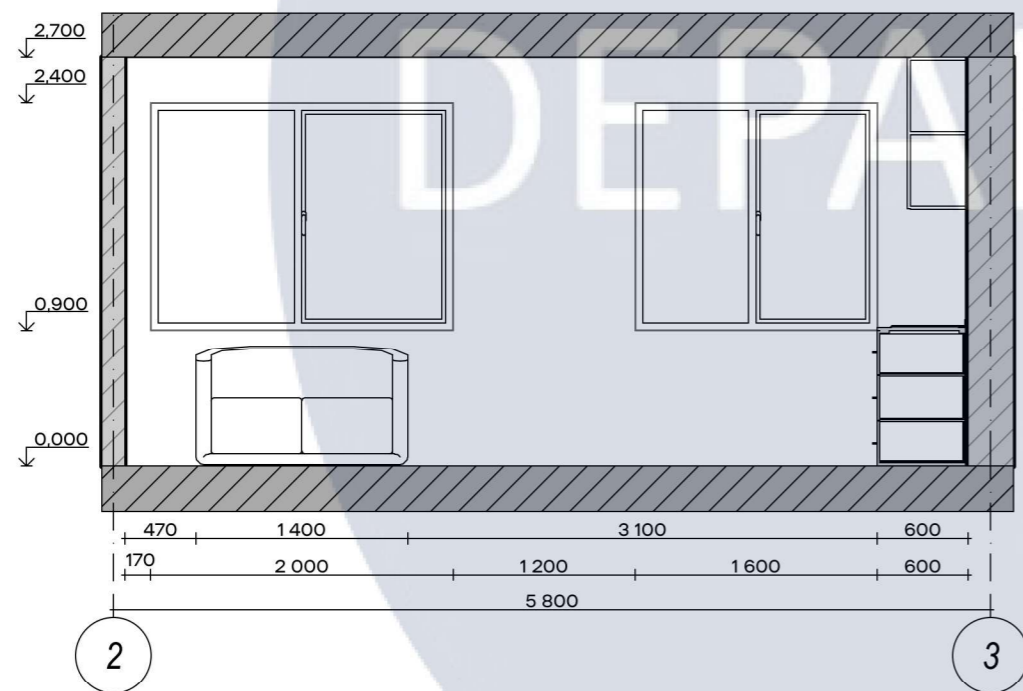

КНУБС 022 Дизайн 2023 ДН-20-4				
						Дизайн інтер'єру та обладнання квартири-студії з використанням інноваційних технологій				
Зм.	Кільк.	Арк.	№гук.	Пігнус	Дата	м. Київ, Столичне шосе, 1Б		Стагія	Аркуш	Аркушів
						у		у	8	18
Розробила		Пенева				Розгортки стін кухні-вітальні, М 1:50		Архітектурний факультет Кафедра дизайну		
Керівник		Шапаренко