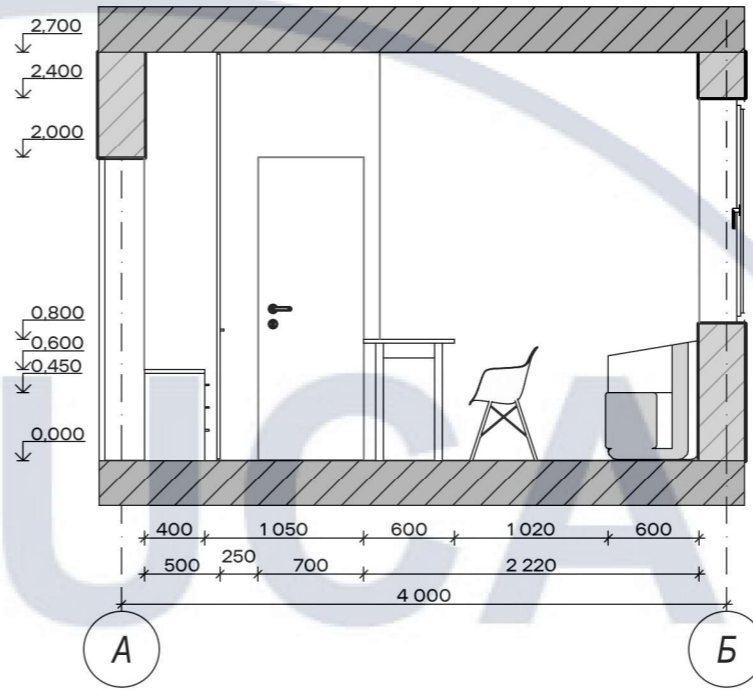

КНУБС 022 Дизайн 2023 ДН-20-4				
						Дизайн інтер'єру та обладнання квартири-студії з використанням інноваційних технологій				
Зм.	Кільк.	Арк.	№гук.	Пігнус	Дата	м. Київ, Столичне шосе, 1Б		Стагія	Аркуш	Аркушів
						у		у	8	18
Розробила		Пенева				Розгортки стін кухні-вітальні, М 1:50		Архітектурний факультет Кафедра дизайну		
Керівник		Шапаренко