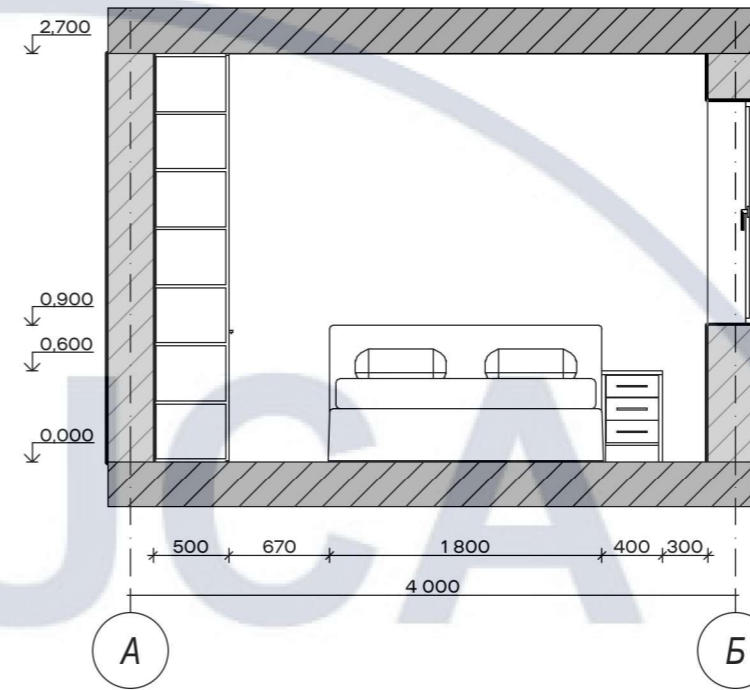

КНУБС 022 Дизайн 2023 ДН-20-4			
						Дизайн інтер'єру та обладнання квартири-студії з використанням інноваційних технологій			
Зм.	Кільк.	Арк.	№гук.	Пігнус	Дата	м. Київ, Столичне шосе, 1Б	Стагія	Аркуш	Аркушів
							У	9	18
Розробила		Пенева				Розгортки стін спальні, М 1:50	Архітектурний факультет Кафедра дизайну		
Керівник		Шапаренко