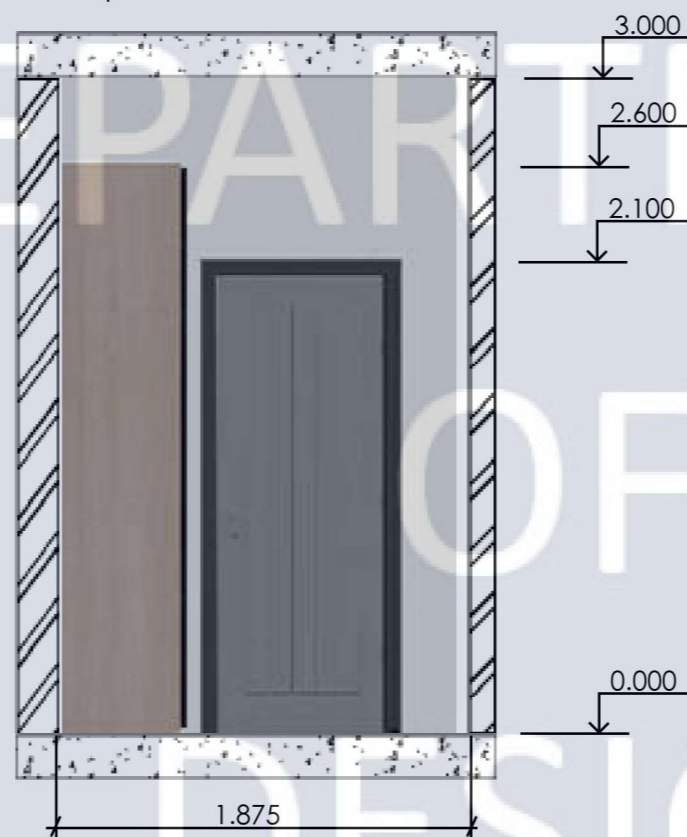

Розгортка 9-8

Розгортка 13-14

Розгортка 14-11

Розгортка 12-13

Розгортка 11-12

						КНУБА 022 ДИЗАЙН 2024 ДН 20-4 ДП			
						Проект інтер'єру квартири-студії			
Зм.	Кільк.	Арк.	НаДок.	Підпис	Дата	Інтер'єр квартири-студії	Стадія	Аркуш	Аркушів
Розробив		Семенюк Н.М.					Н		
Перевірів		Щеглов С. П.							
						Розгортки М:35	Архітектурний факультет		