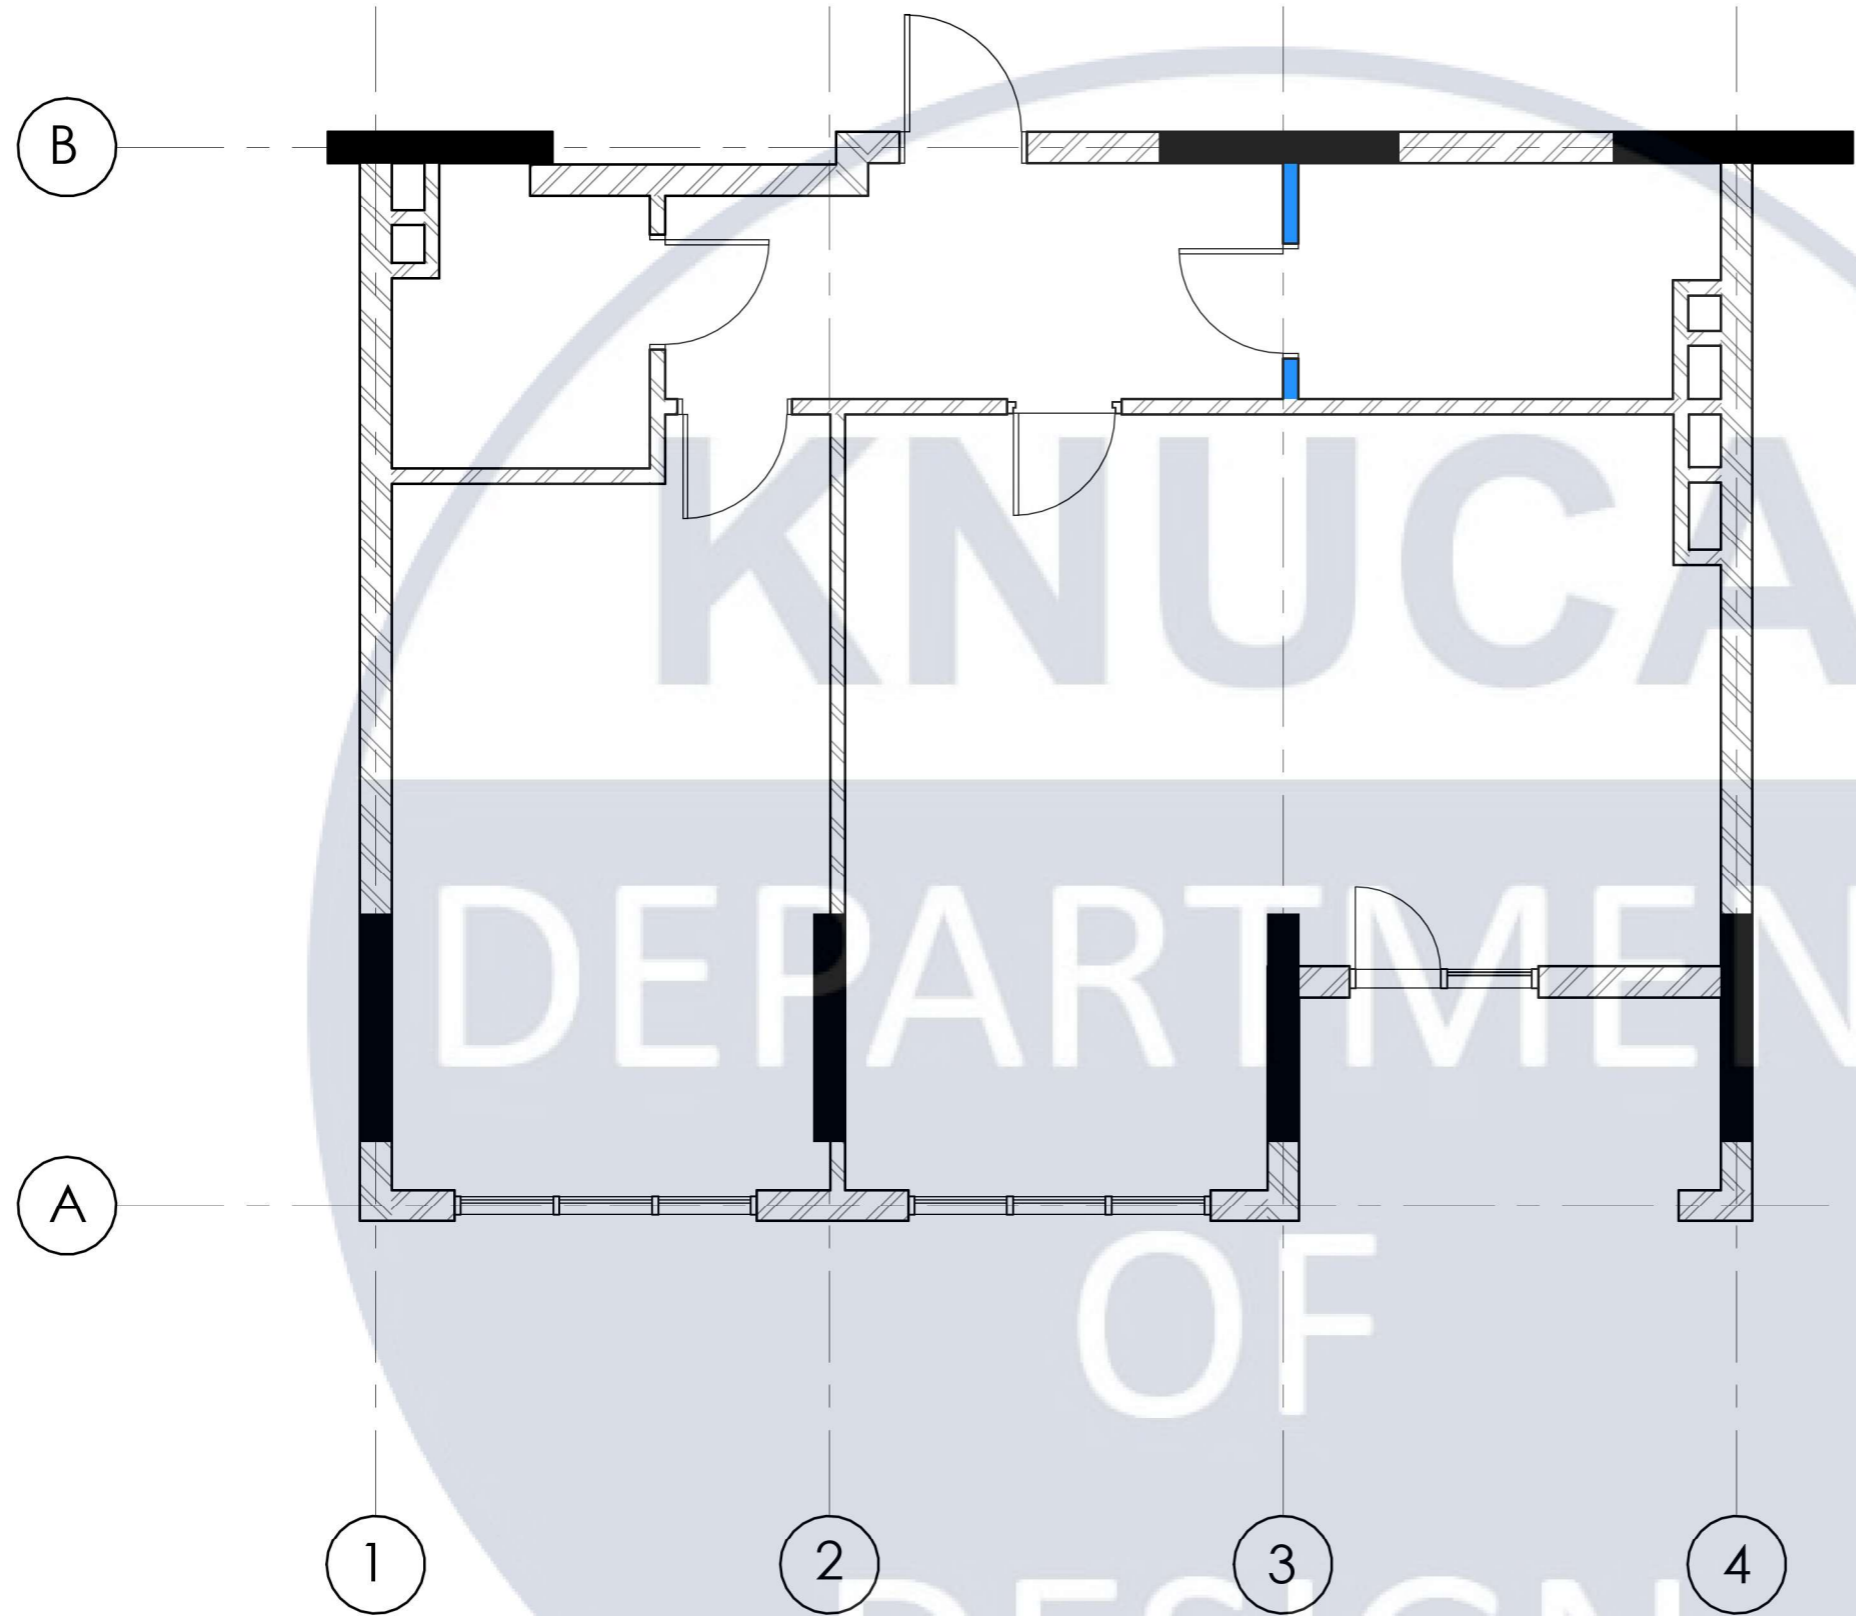

КНУБА 022 ДИЗАЙН 2024 ДН 20-4 ДП			
						Проект інтер'єру квартири-студії			
Зм.	Кільк.	Арк.	№Док.	Підпис	Дата	Інтер'єр квартири-студії	Стадія	Аркуш	Аркушів
Розробив		Семенюк Н.М.					Н		
Перевірів		Щеглов С. П.				План монтажу М:60	Архітектурний факультет