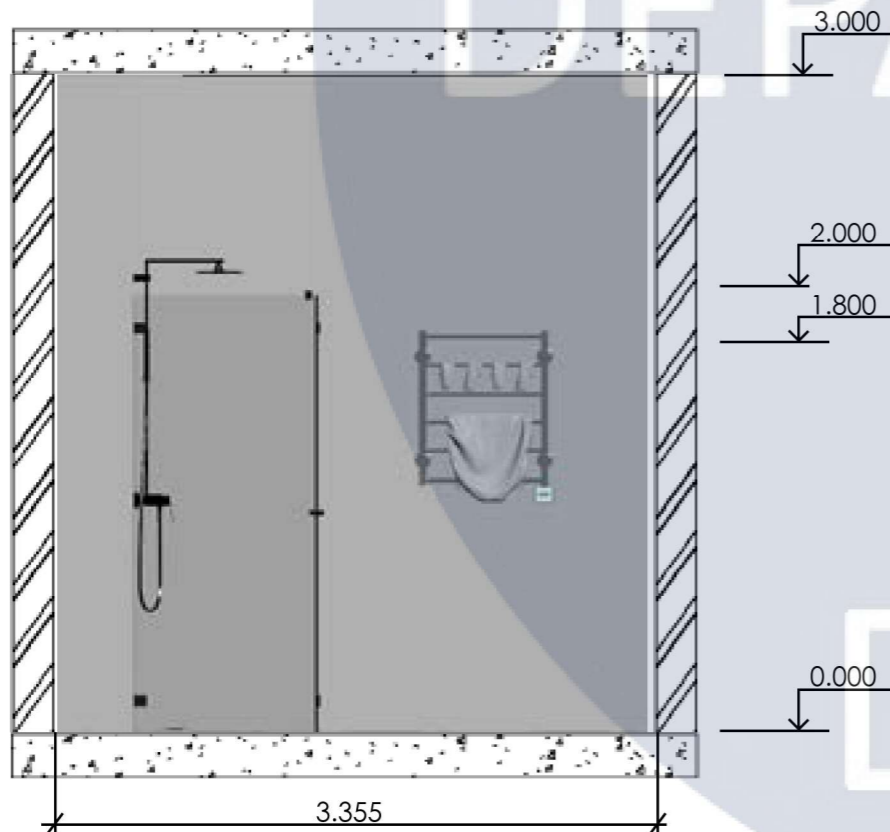

Розгортка 20-21

Розгортка 19-20

Розгортка 22-19

Розгортка 21-22

Розгортка 21-22

КНУБА 022 ДИЗАЙН 2024 ДН 20-4 ДП		
Проект інтер'єру квартири-студії		
Ідпис	Дата	
Розробив Перевіряв	Семеняк Н.П. Щеглов С.П.	
Інтер'єр квартири-студії		Стадія Н
Розгортки М:35		Аркушів Архитектурний факультет