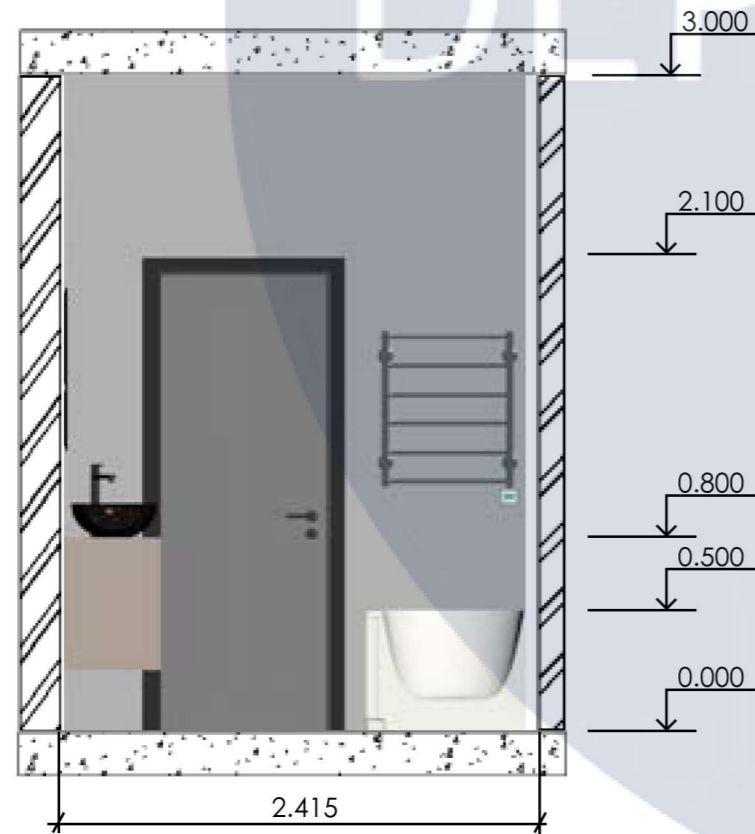

Розгортка 17-18

Розгортка 15-16

Розгортка 18-15

Розгортка 16-17

DEPARTMENT OF DESIGN

						КНУБА 022 ДИЗАЙН 2024 ДН 20-4 ДЛ			
						Проект інтер'єру квартири-студії			
Зм.	Кільк.	Арк.	НаДок.	Підпис	Дата	Інтер'єр квартири-студії	Стадія	Аркуш	Аркушів
Розробив		Семенюк Н.М.					Н		
Перевірів		Щеглов С. П.							
						Розгортки М:35	Архітектурний факультет		