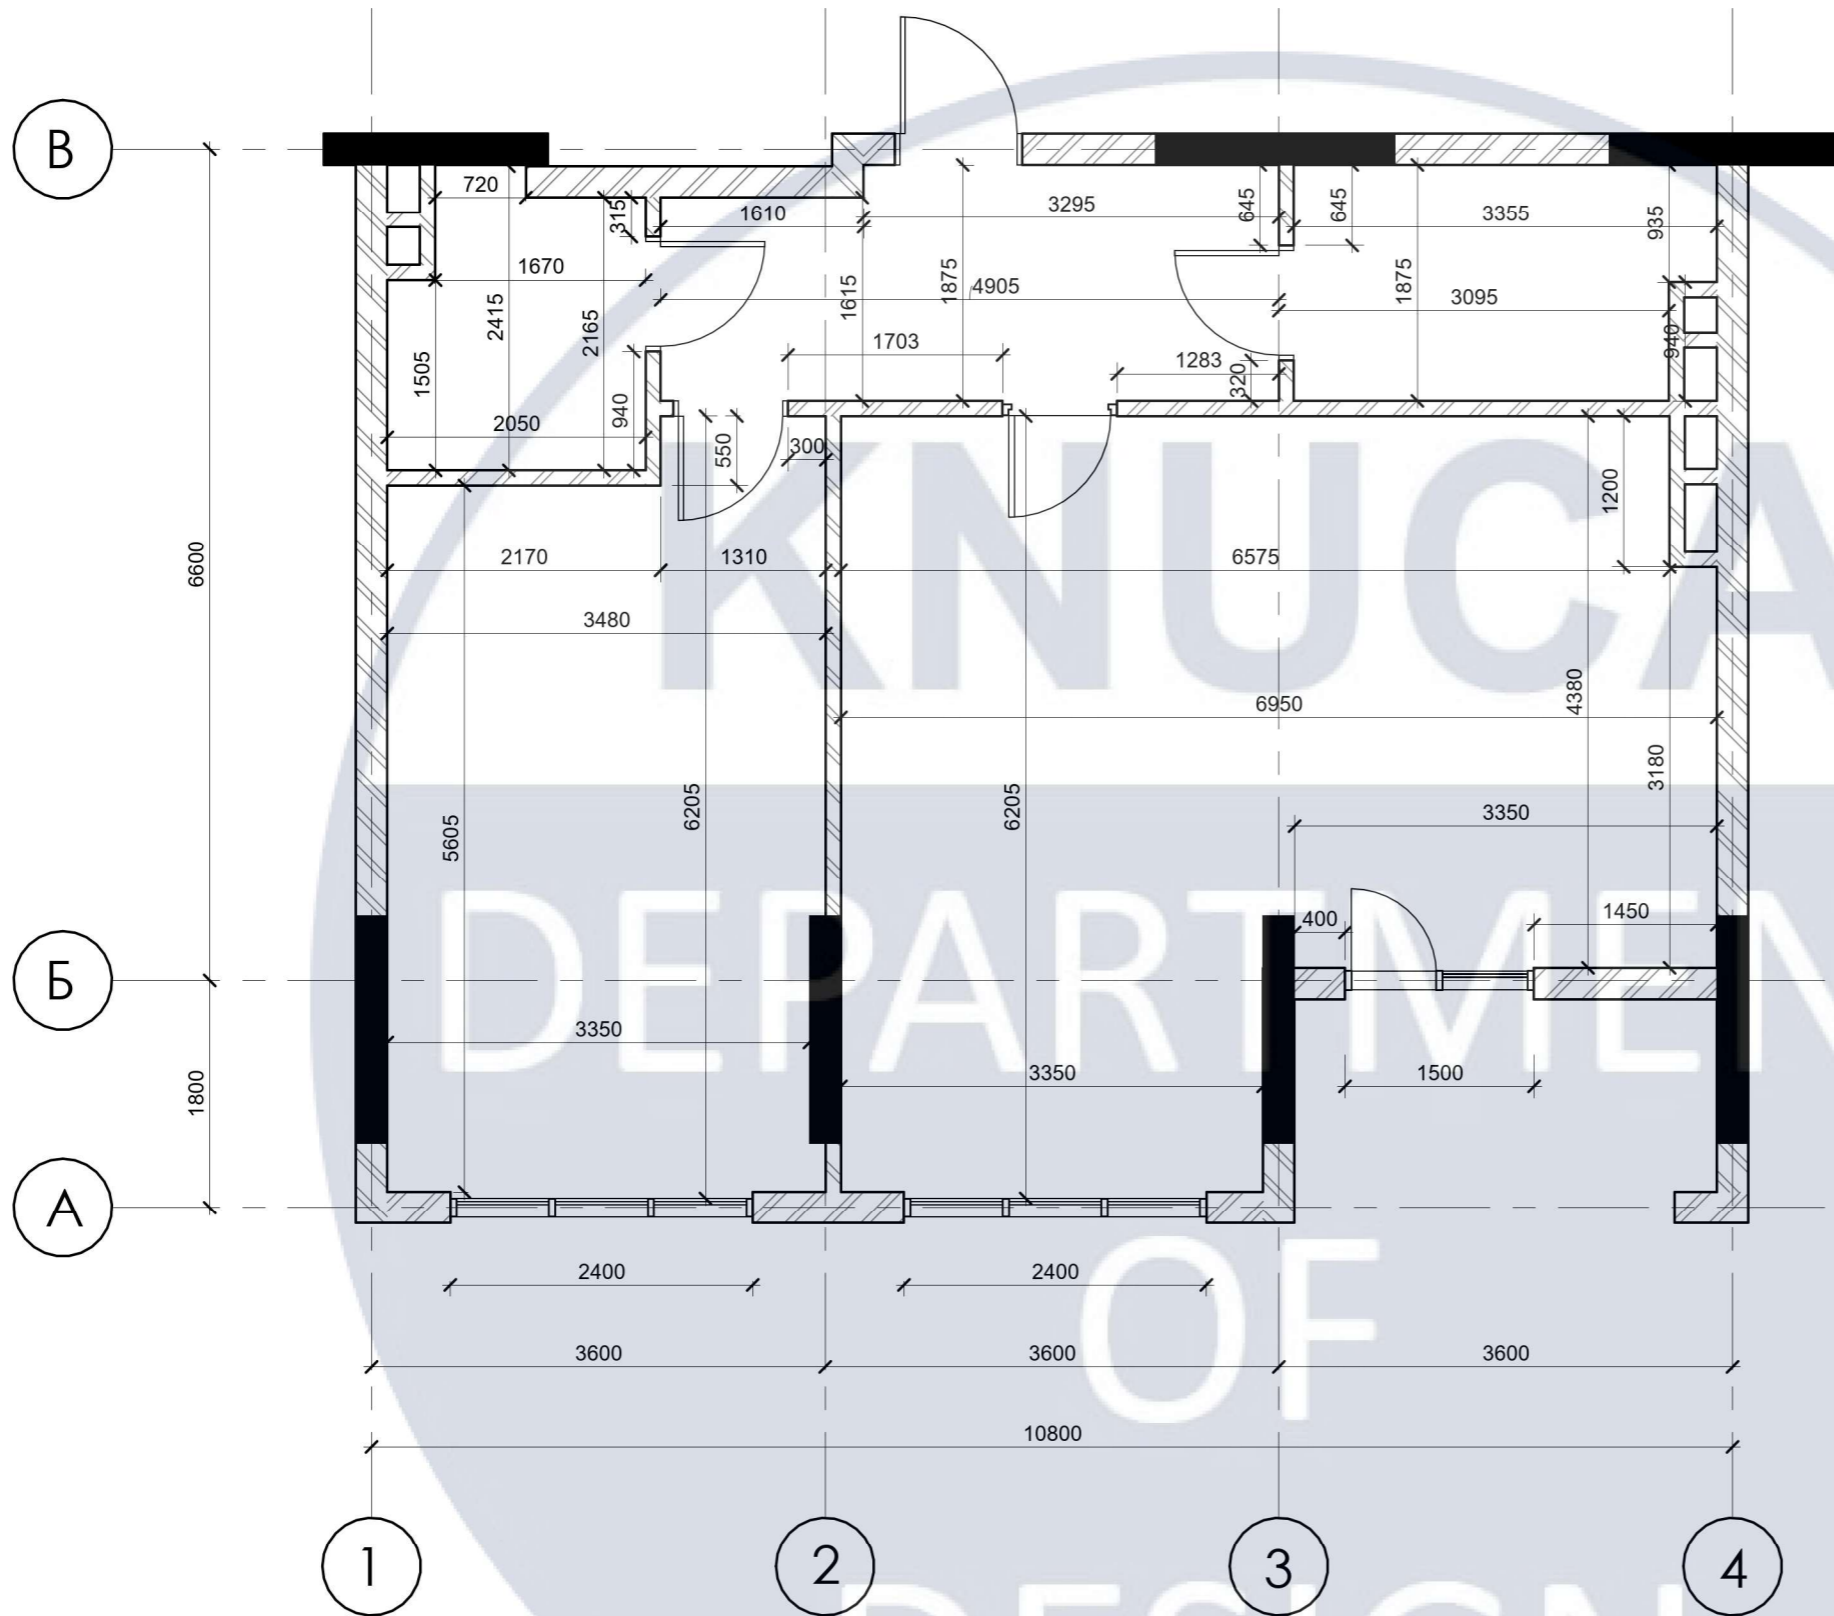

КНУБА 022 ДИЗАЙН 2024 ДН 20-4 ДП			
						Проект інтер'єру квартири-студії			
Зм.	Кільк.	Арк.	№Док.	Підпис	Дата	Інтер'єр квартири-студії	Стадія	Аркуш	Аркушів
Розробив		Семенюк Н.М.					Н		
Перевірив		Щеглов С. П.				План меблів та об'єднання М 1:60	Архітектурний факультет