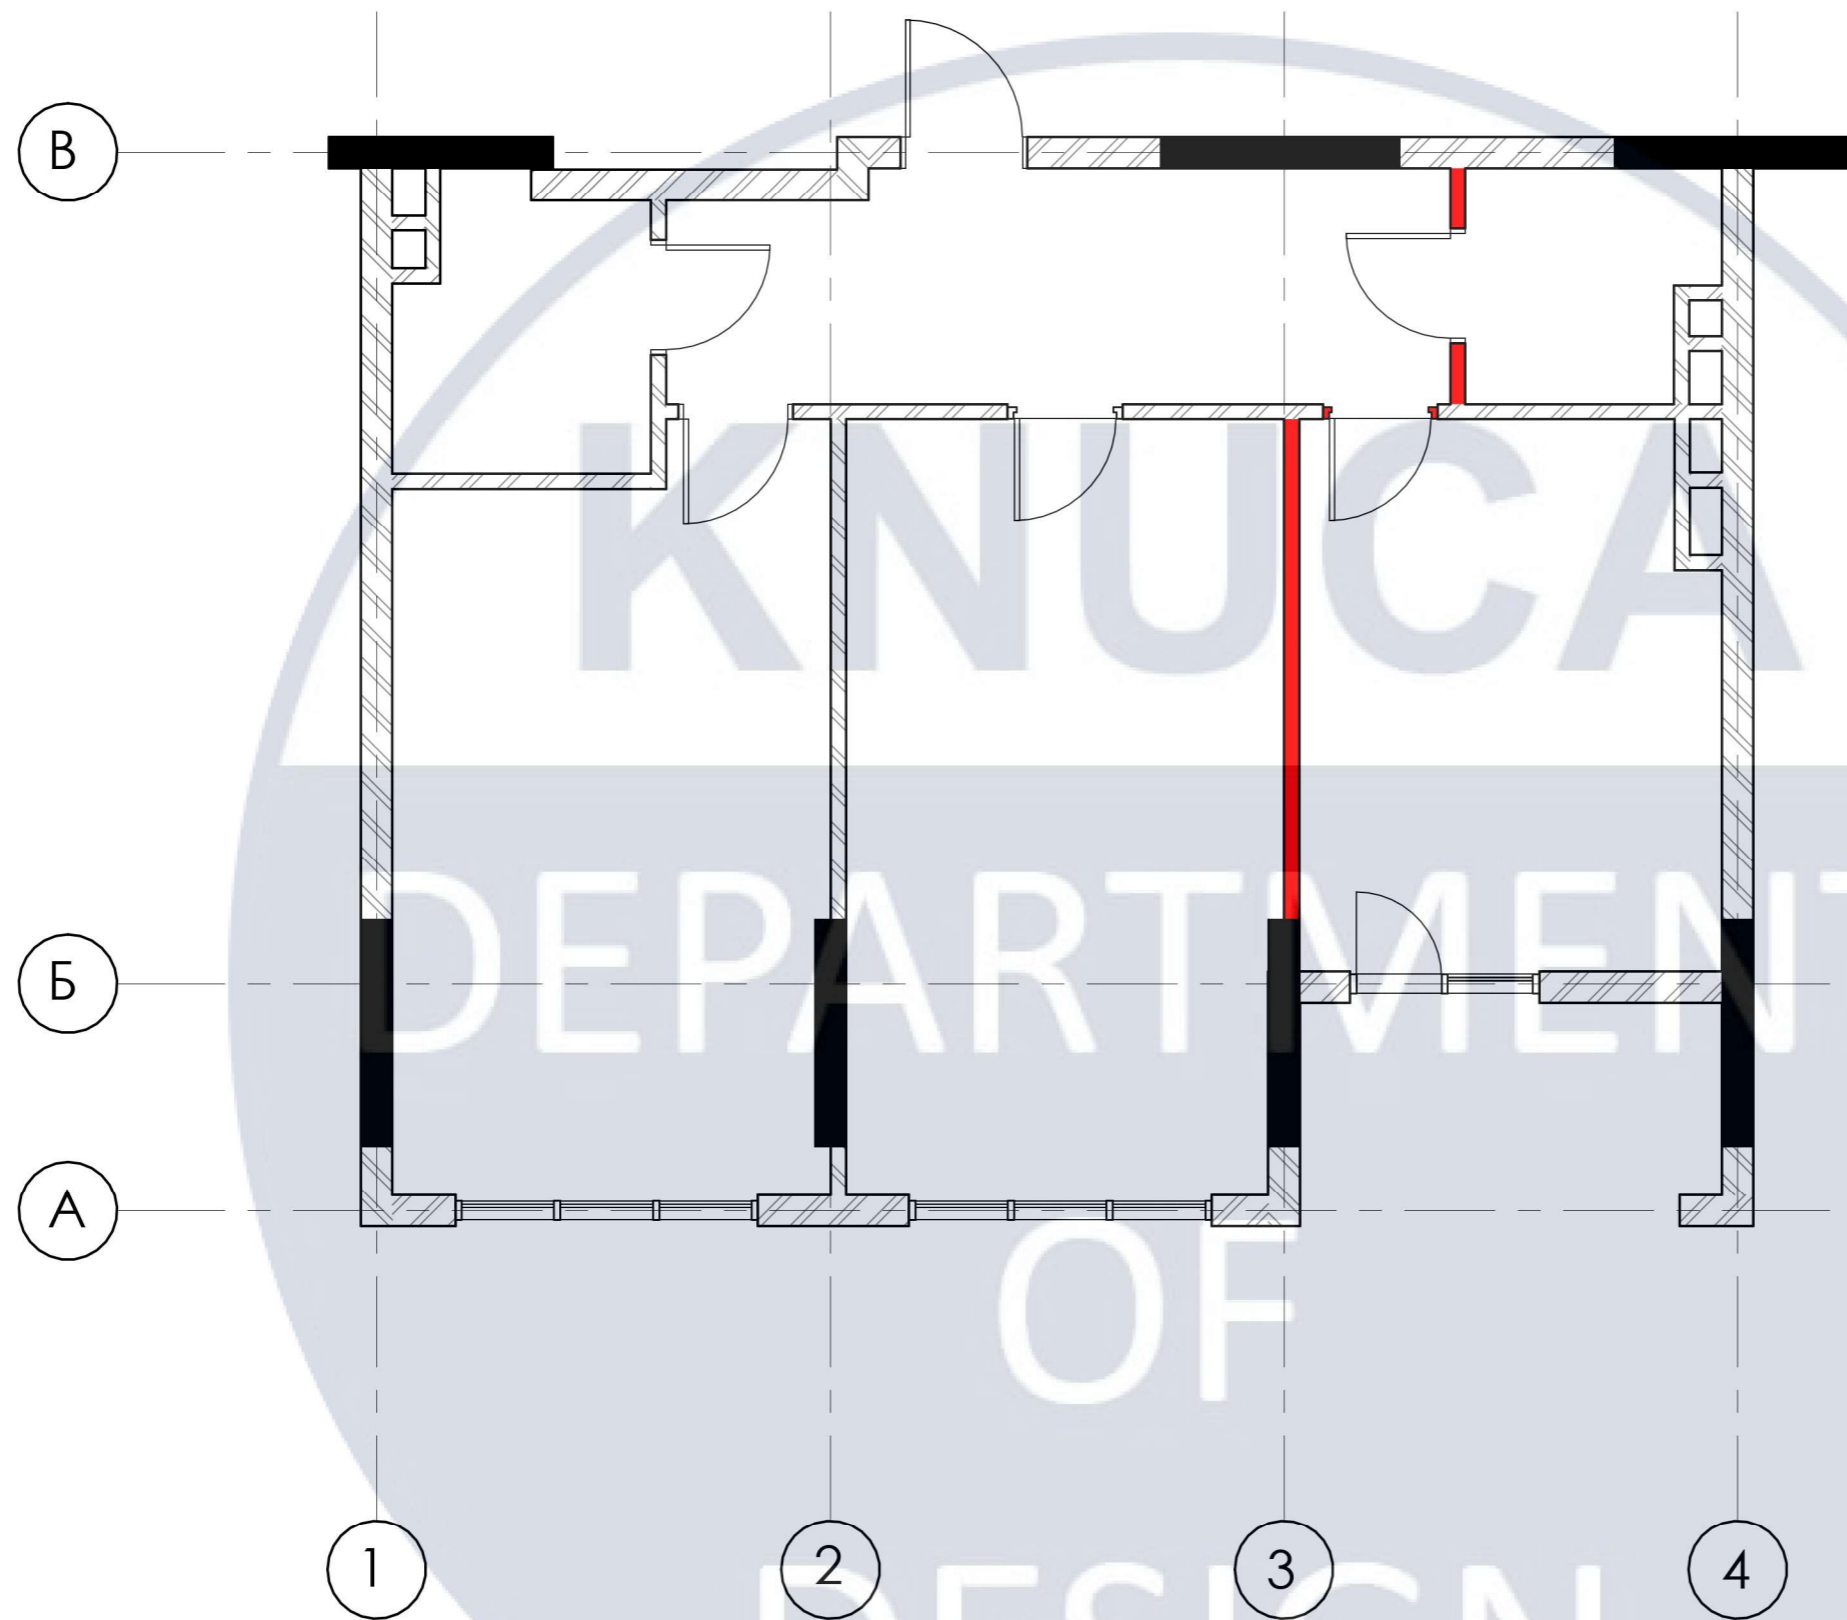

КНУБА 022 ДИЗАЙН 2024 ДН 20-4 ДП

Проект інтер'єру квартири-студії

Зм.	Кільк.	Арк.	№Док.	Підпис	Дата				
Розробив		Семенюк Н.М.				Інтер'єр квартири-студії	Стадія	Аркуш	Аркушів
Перевірів		Щеглов С. П.					Н		
						План демонтажу М:60 План демонтажу М:1:60	Архітектурний факультет