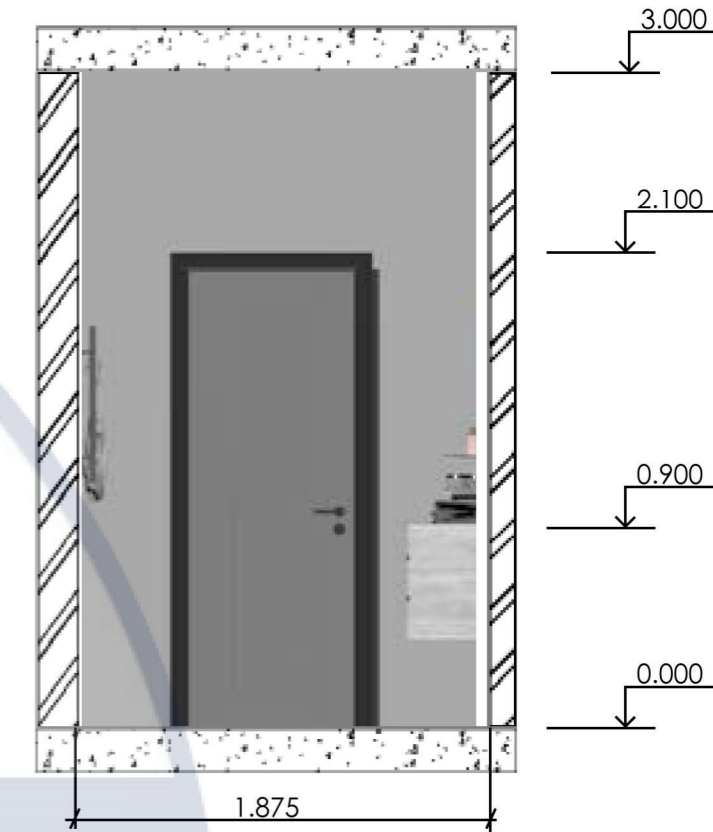

Розгортка 22-19