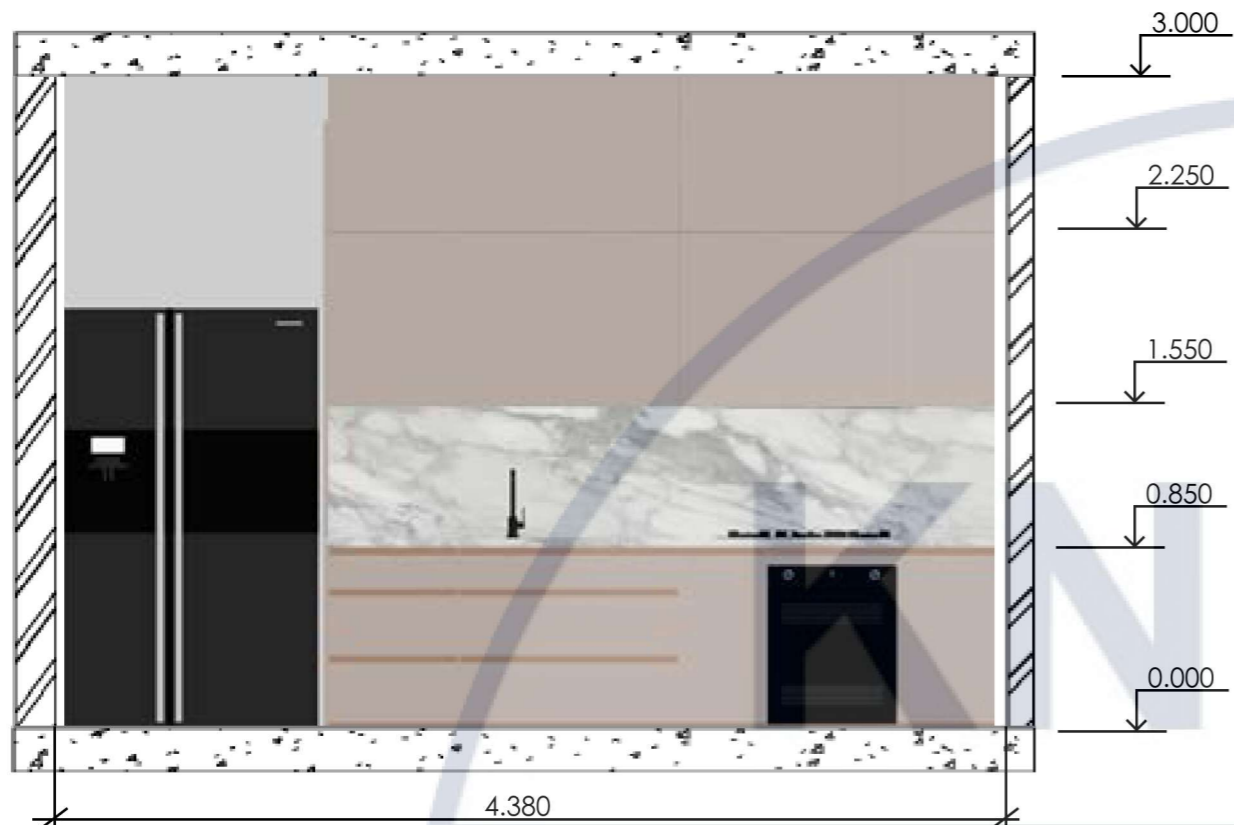

Розгортка 9-8