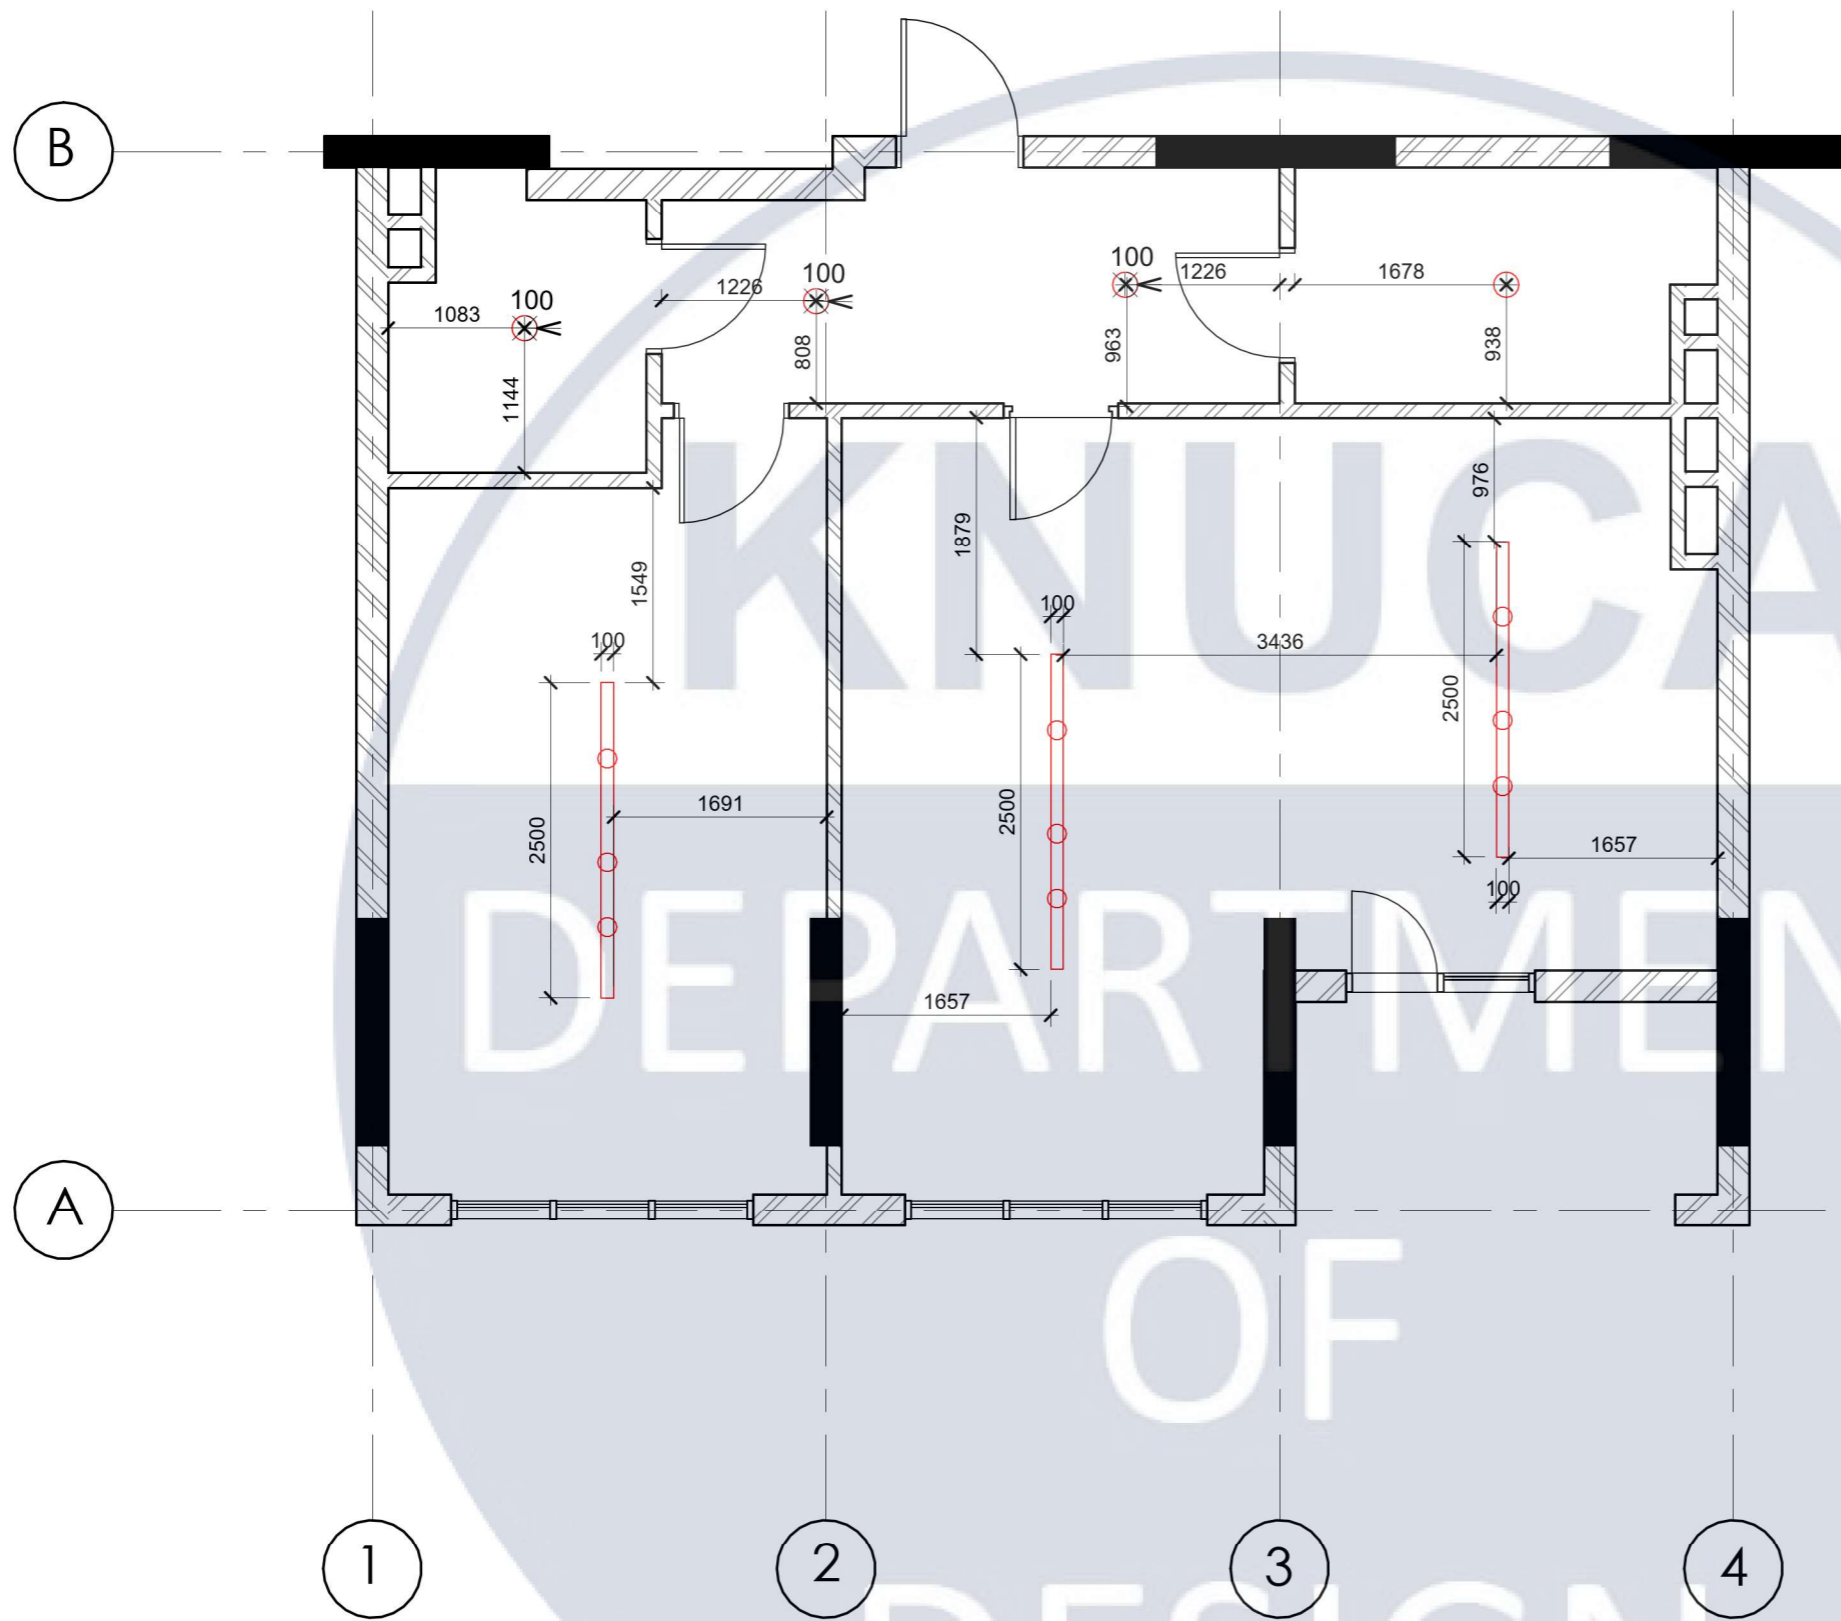

КНУБСА
DEPARTMENT
OF
DESIGN

						КНУБА 022 ДИЗАЙН 2024 ДН 20-4 ДП		
						Проект інтер'єру квартири-студії		
Зм.	Кільк.	Арк.	№Док.	Підпис	Дата	Стадія	Аркуш	Аркушів
Розробив		Семенюк Н.М.				Інтер'єр квартири-студії	Н	
Перевірів		Щеглов С. П.						
						План освітлення М 1:60		Архітектурний факультет