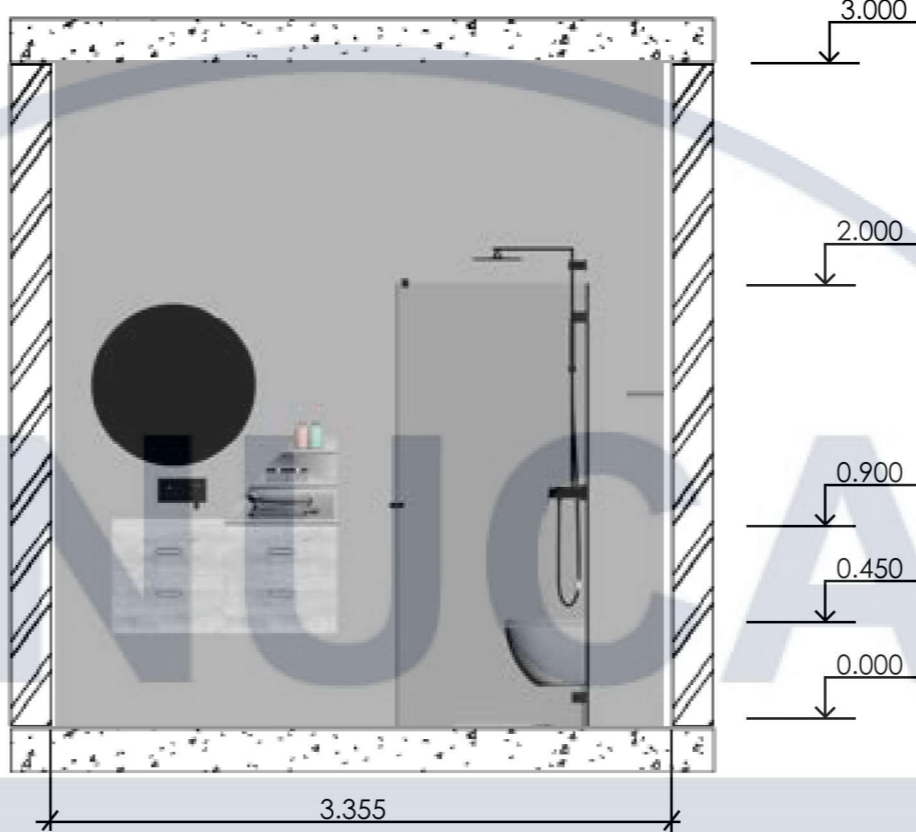

Розгортка 19-20