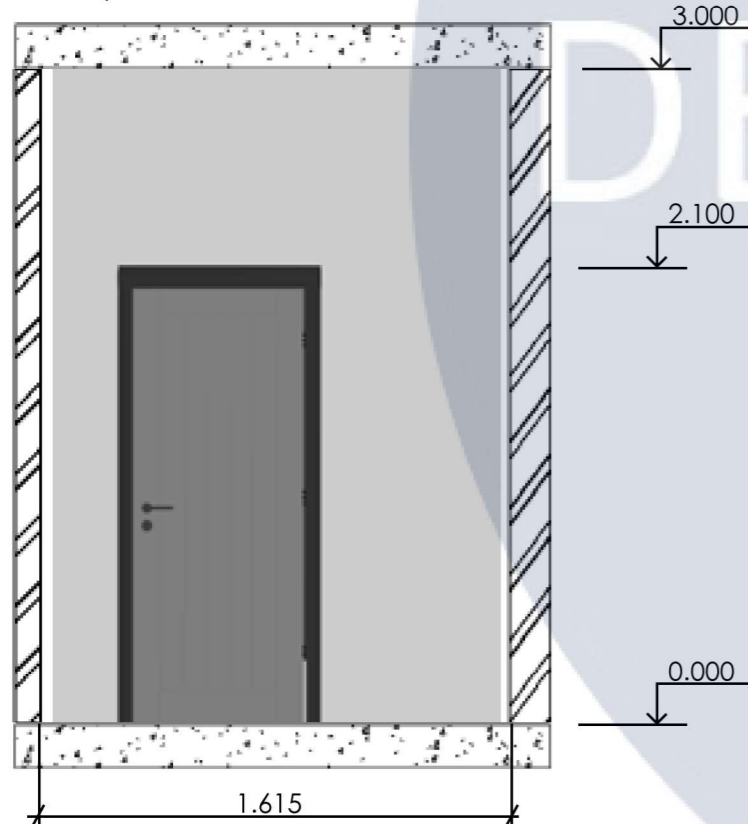

Розгортка 14-11