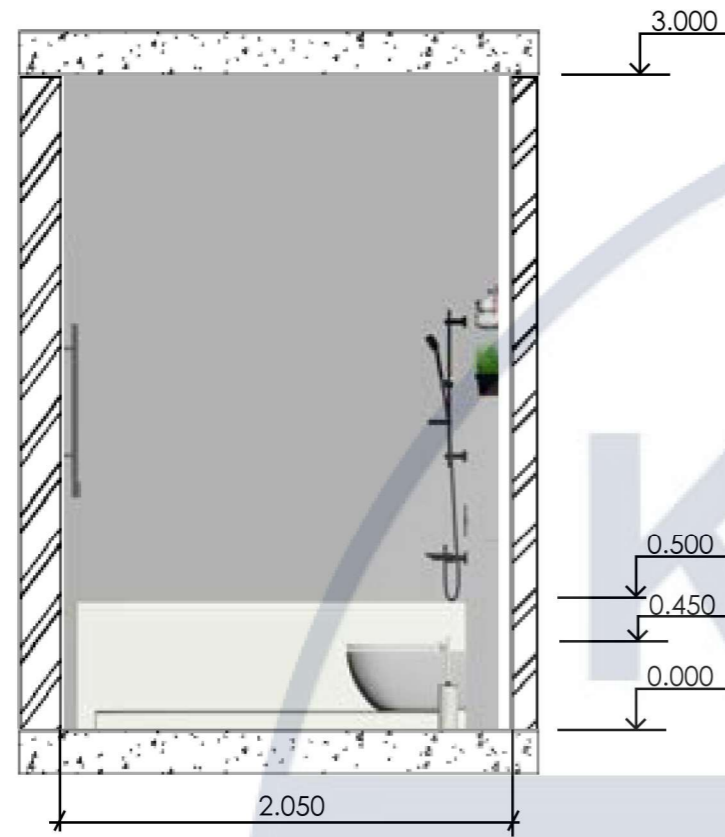

Розгортка 17-18