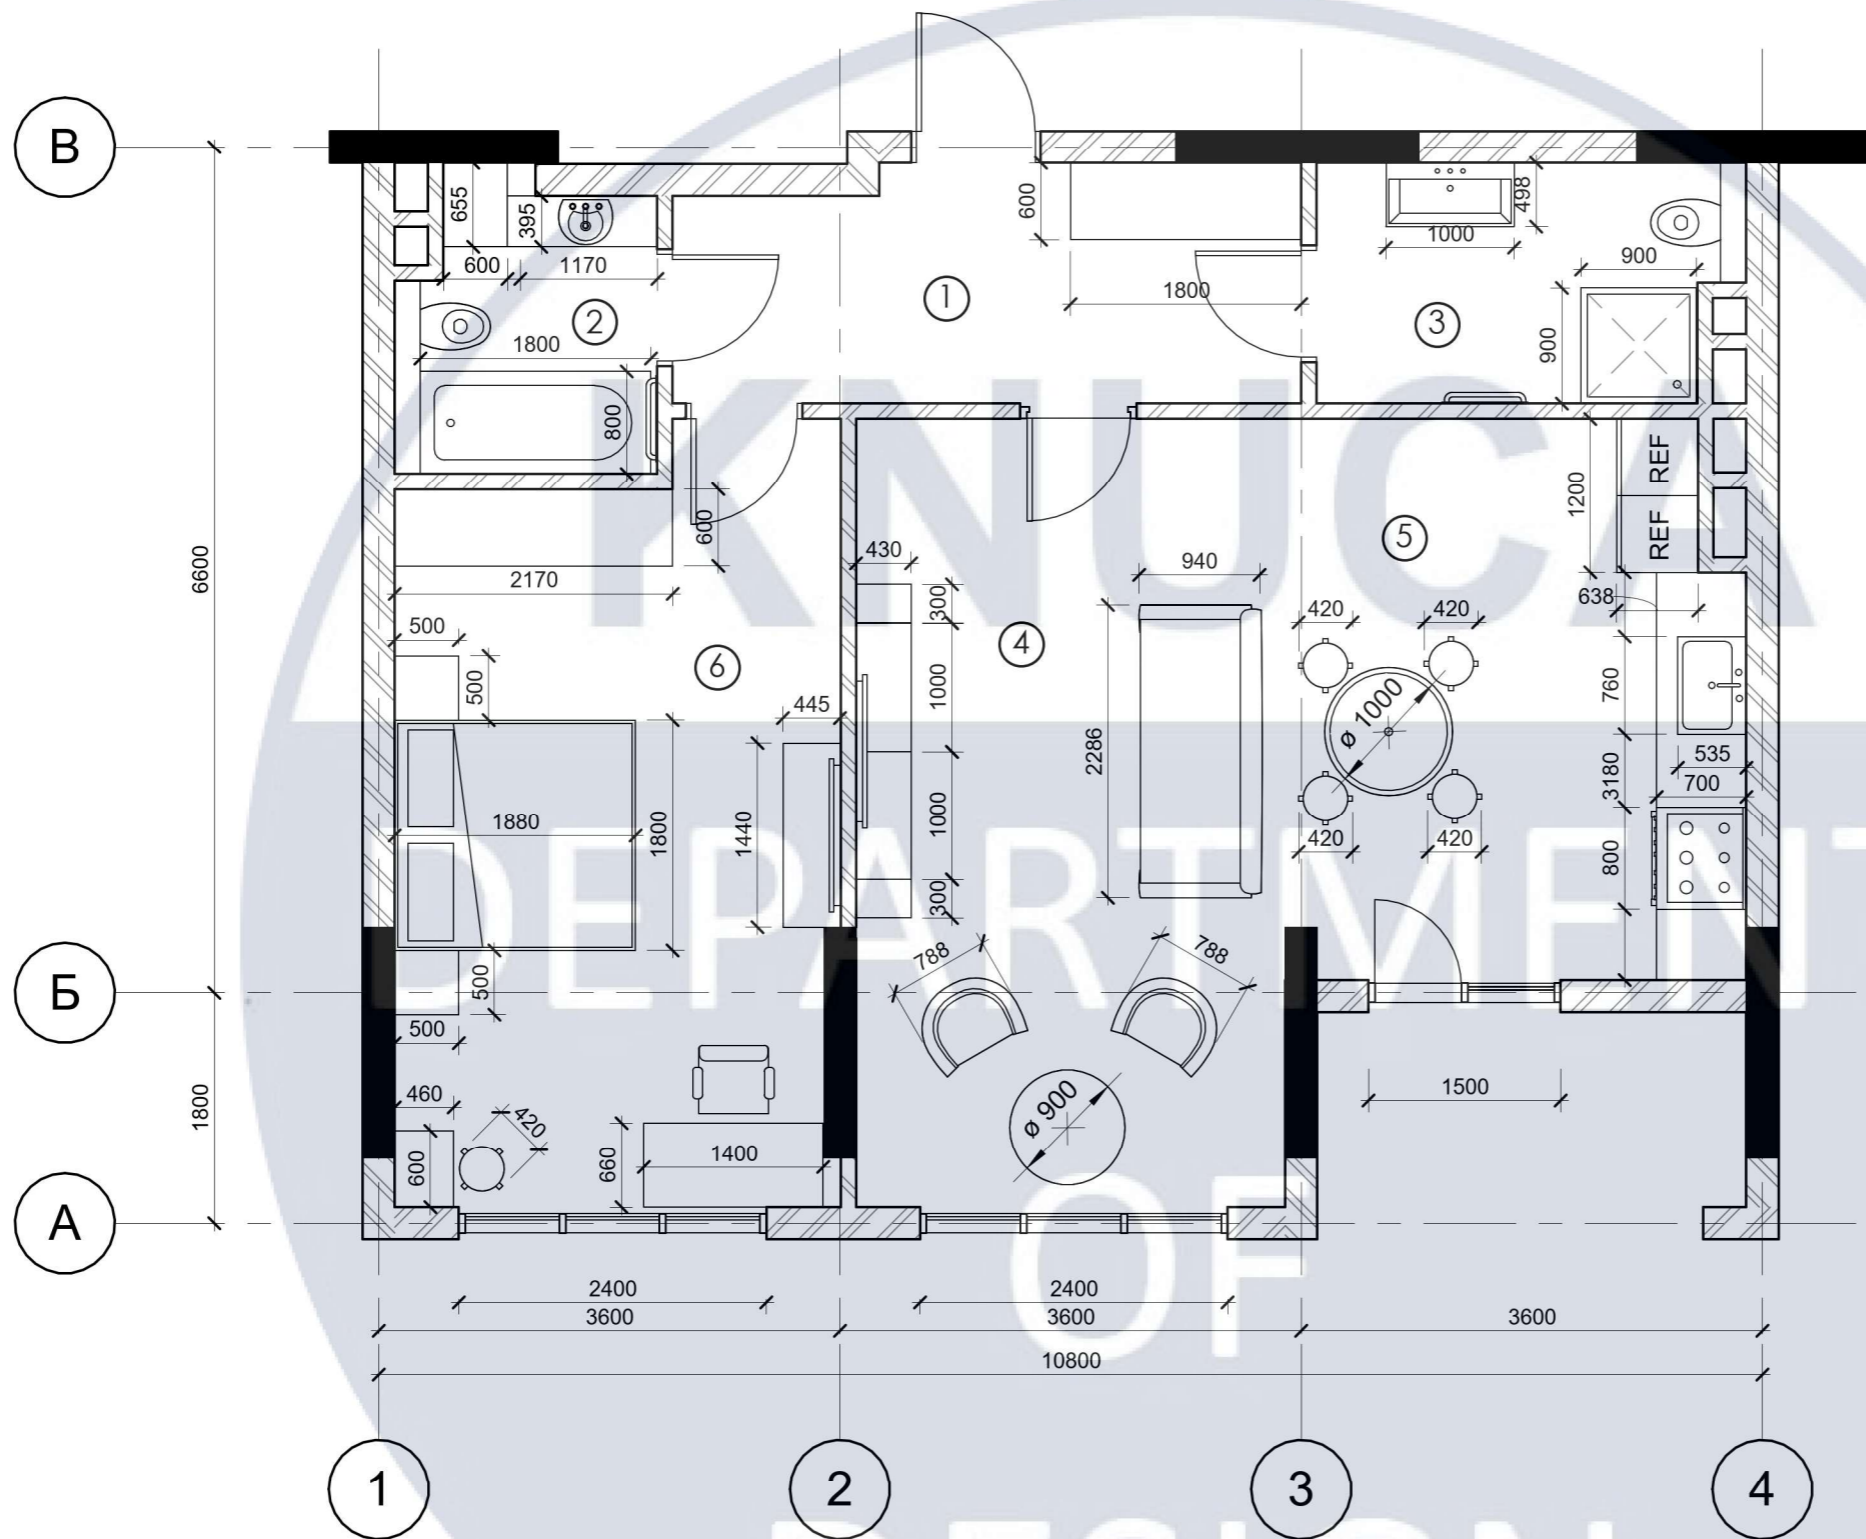

КНУБА 022 ДИЗАЙН 2024 ДН 20-4 ДП

Проект інтер'єру квартири-студії

Зм.	Кільк.	Арх.	НаДок.	Підпис	Дата	Інтер'єр квартири-студії	Стадія	Аркуш	Аркушів	
Розробив		Семенюк Н.М.					Інтер'єр квартири-студії	Н		
Перевірів		Щеглов С. П.								
План меблів та обладнання М 1:60							Архітектурний факультет