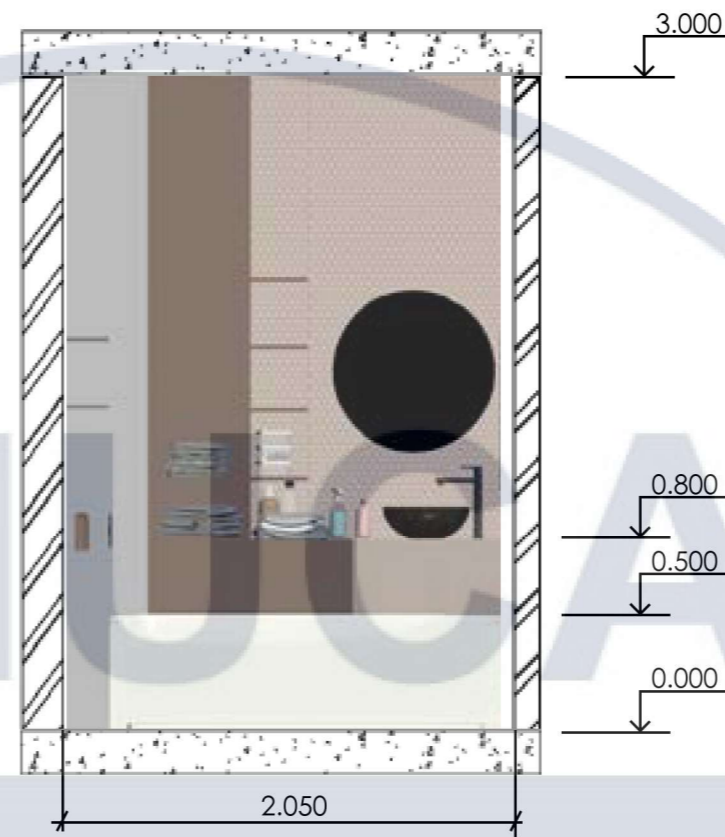

Розгортка 15-16