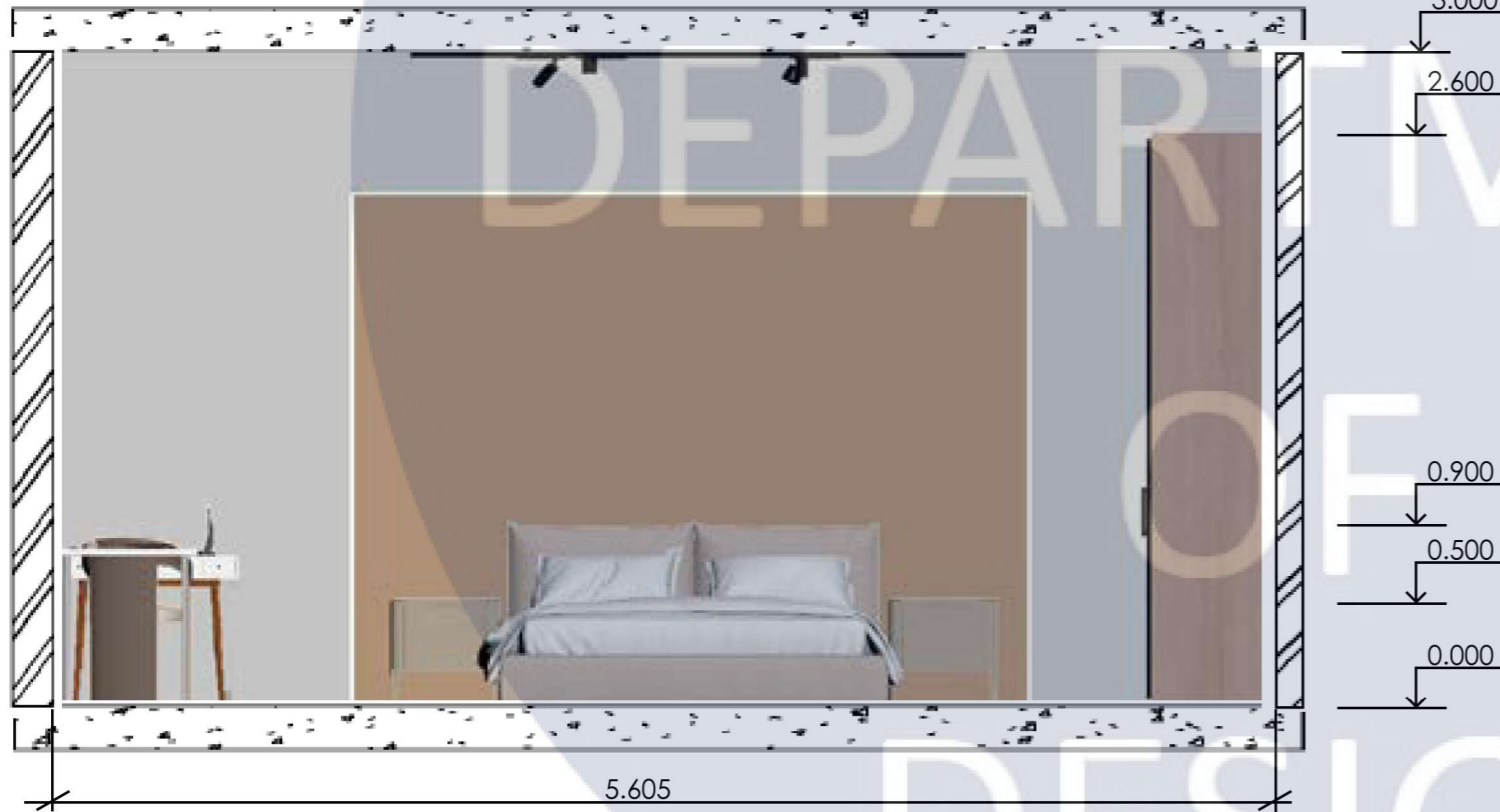

Розгортка 2-3