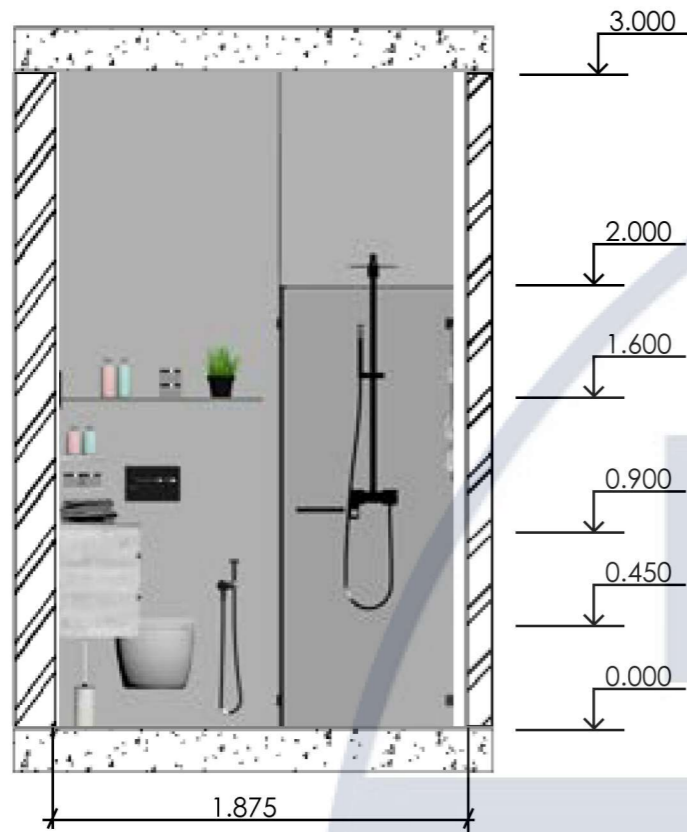

Розгортка 20-21