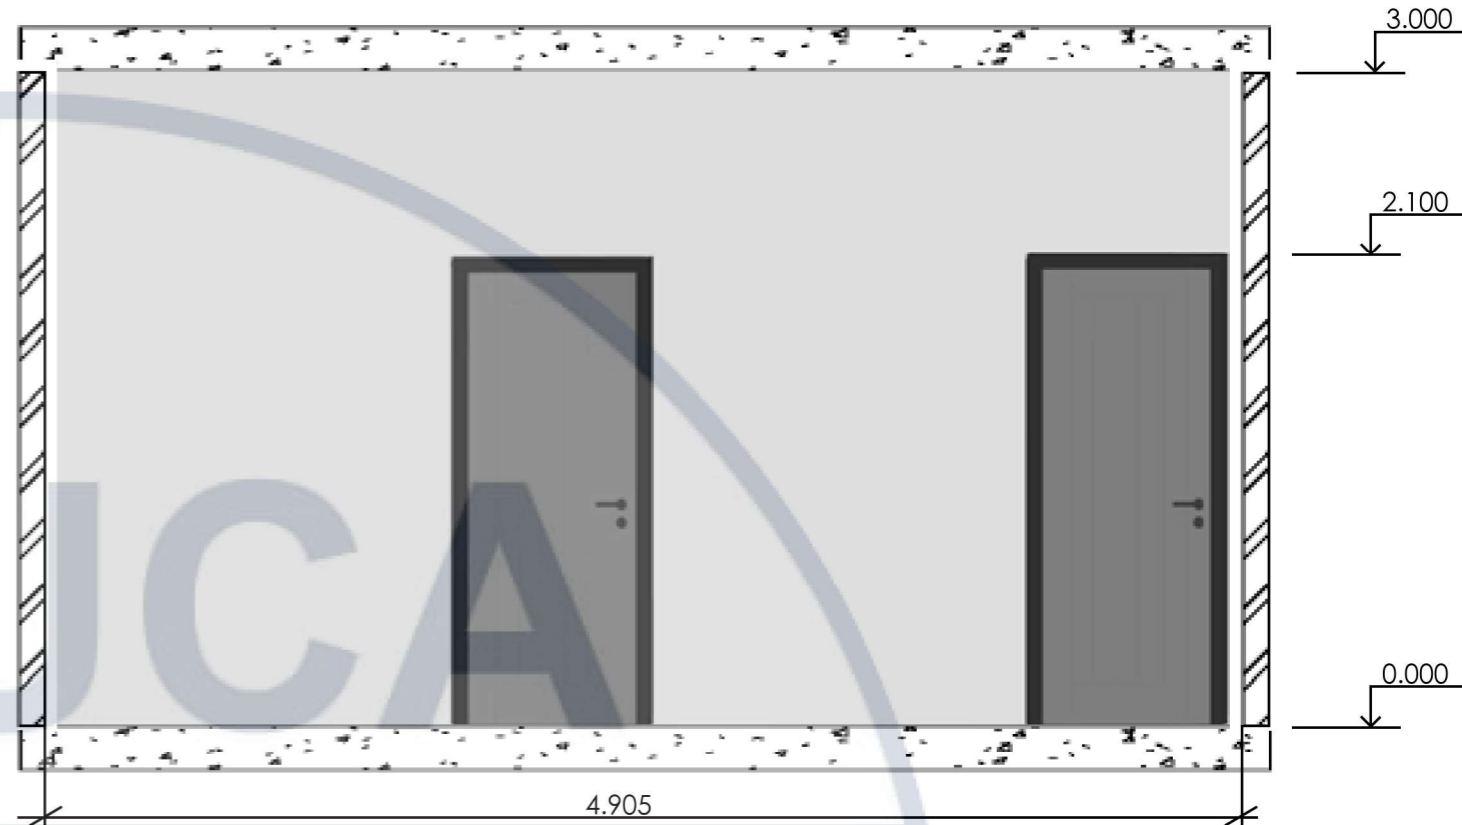

Розгортка 13-14