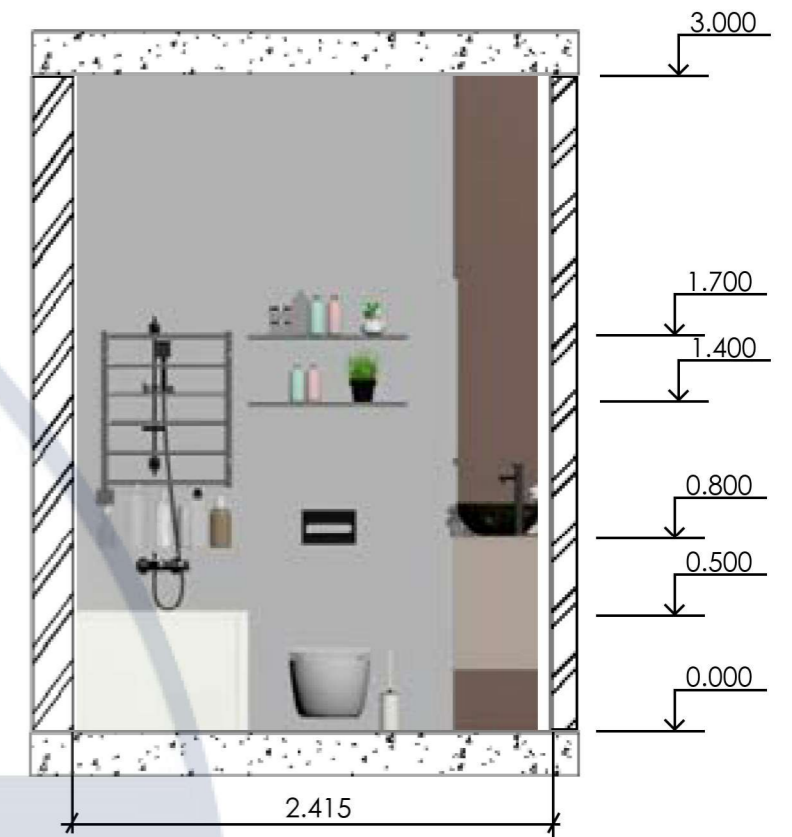

Розгортка 18-15