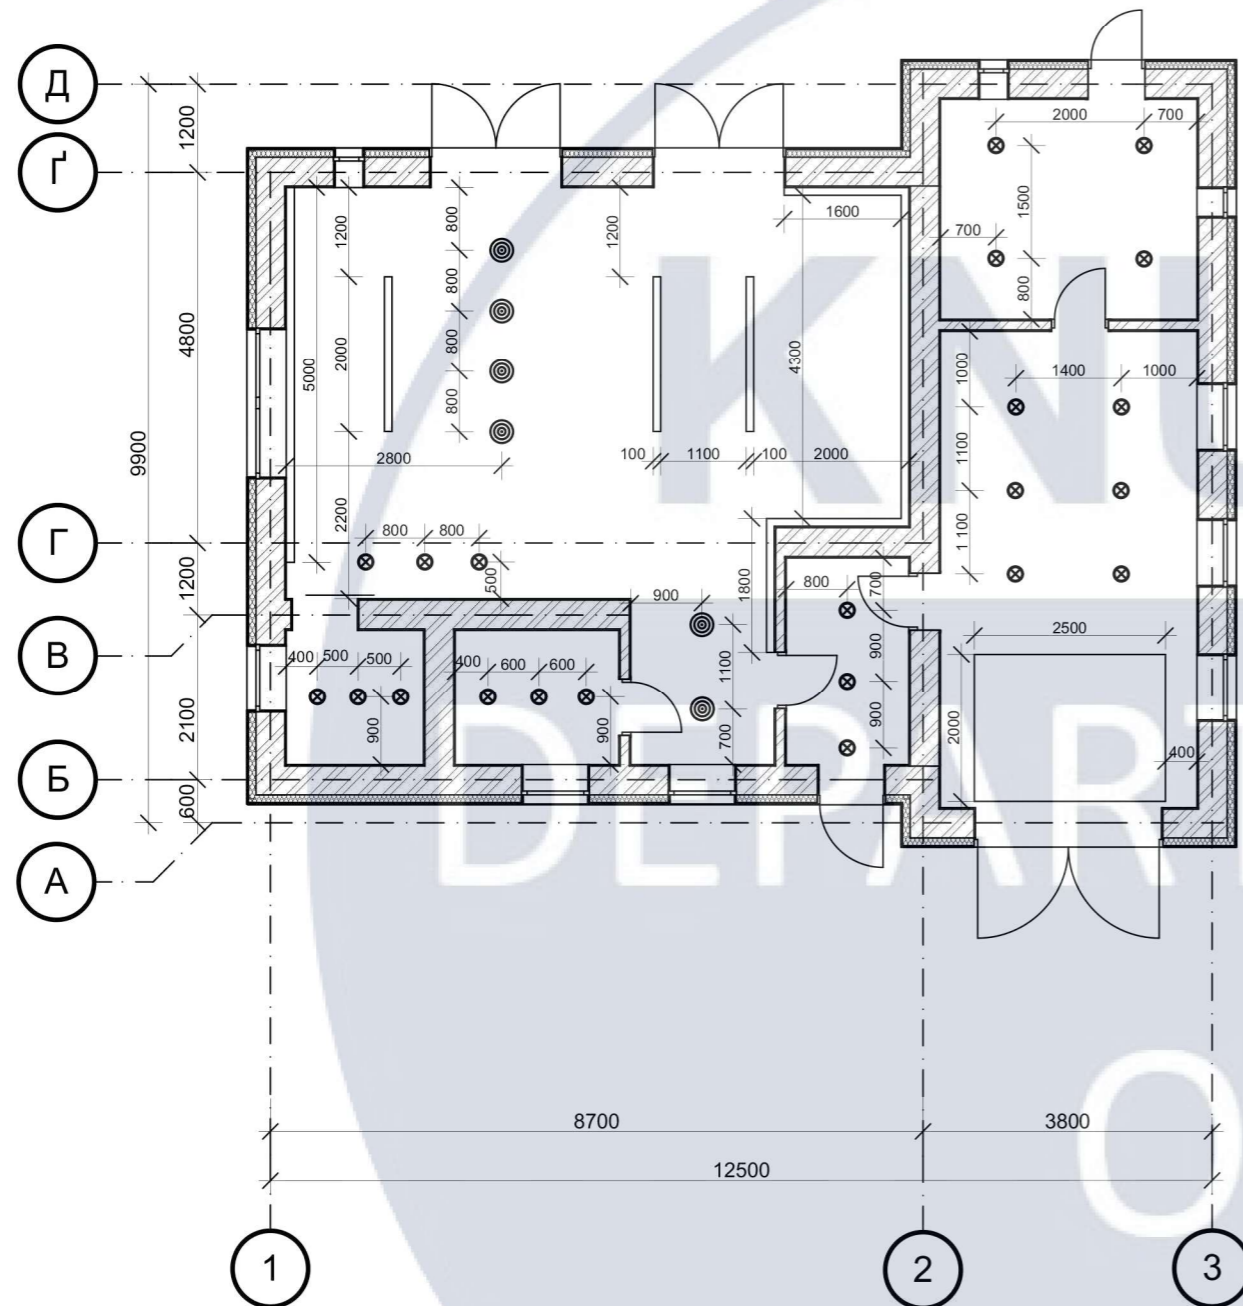

1-й поверх

2-й поверх

Умовні позначки

- 1 Люстра
- 2 Точковий світильник
- 3 Настінний світильник
- 4 LED підсвітка

Специфікація освітлювальних приладів						
Приміщення	Найменування	К-сть	Розміри мм	Виробник, посилання	Зображення	Ціна
Кухня Передпокій	Люстра KRISTOF	6	Ø350	https://ysk.ua/dlya-domu/osvitynyy/lampy/lyustra-kristof-d35cm-v20sm-natura7g-c0af-cwkkcawwvkbemEwAr2yUFzr6mwwx3emDQw0MXuqO_hpfNAaJaH yZ1A2qyc1WZnqM86		1000 грн
Кухня, склад, ванна кімната, коридори, спальня, дитяча, кабінет	Стельовий точковий світильник JUPITER 1xE27/20W/230V	54	Ø100	https://www.svit-lamp.ua/str-opra-svitlnik-jupiter-1xe27-20w-230v-120sm-rem/1364-d-cwkkcawwvkbemEwAr2yUFzr6mwwx3emDQw0MXuqO_hpfNAaJaH yZ1A2qyc1WZnqM86		370 грн
Кухня, вітальня, коридор, кабінет, дитяча, спальня, гараж	МЕБЛЕВА ПІДСВІТКА NORDLUX RENTON 150 47816101	9	2000x100	https://mesvilo.com/tra-nordlux-renton-150-47816101-1364-d-cwkkcawwvkbemEwAr2yUFzr6mwwx3emDQw0MXuqO_hpfNAaJaH yZ1A2qyc1WZnqM86		1209 грн
Тераса	Світильник настінний Ascento lighting Cervinia	5	Ø500	https://piccontk.ua/ua/shop/osvitynyy-nastynnyy-accento-lighting-cervinia-1x20-vt-gi-krom-athu-kw31704-1.html		360 грн

КНУБА 022 Дизайн 2023 ДН-42					
Проект інтер'єру котеджу з використанням екологічно ефективних матеріалів					
Зм.	Кіл.уч.	Аркуш	№Док.	Підп.	Дата
Розробила	Гордієнко Б.В.				
Перевірила	Третяк Ю.В.				
Н. Контроль					
Інтер'єр 1-2 поверху котеджу, М 1:100					<table border="1"> <tr> <td>Стадія</td> <td>Аркуш</td> <td>Аркушів</td> </tr> <tr> <td>Н</td> <td>8</td> <td>30</td> </tr> </table>
План стелі					Архітектурний факультет