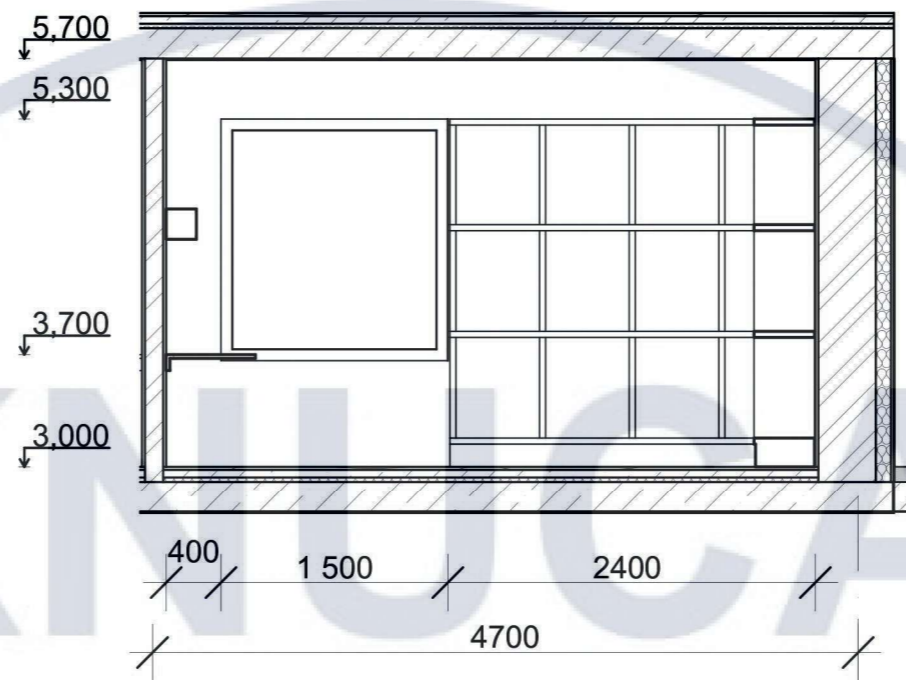

2

						КНУБА 022 Дизайн 2023 ДН-42			
						Проект інтер'єру котеджу з використанням екологічно ефективних матеріалів			
Зм.	Кіл.уч.	Аркуш	№Док.	Підп.	Дата	Інтер'єр 1-2 поверху котеджу, М 1:100	Стадія	Аркуш	Аркушів
Розробила	Гордієнко Б.В.						Н	13	30
Перевірила	Третяк Ю.В.					Розгортки кабінету. М 1:50	Архітектурний факультет		
Н. Контроль