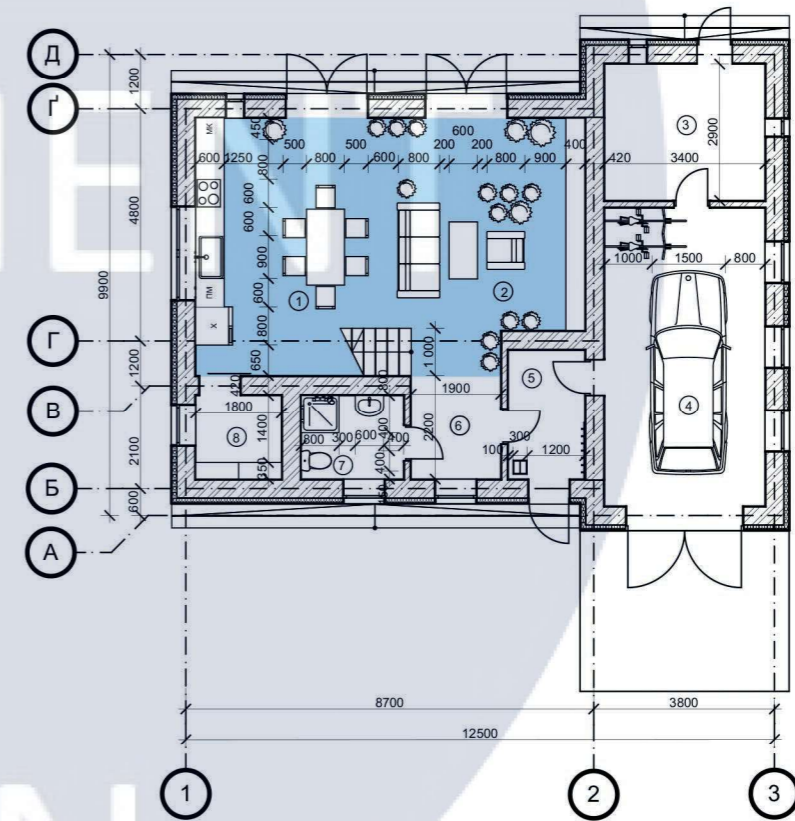

В

Г

1

2

Г

Г

						КНУБА 022 Дизайн 2023 ДН-42			
						Проект інтер'єру котеджу з використанням екологічно ефективних матеріалів			
Зм.	Кіл.уч.	Аркуш	№Док.	Підп.	Дата	Інтер'єр 1-2 поверху котеджу, М 1:100	Стадія	Аркуш	Аркушів
Розробила	Гордієнко Б.В.						Н	10	30
Перевірила	Третяк Ю.В.					Розгортки вітальні, М 1:50	Архітектурний факультет		
Н. Контроль									