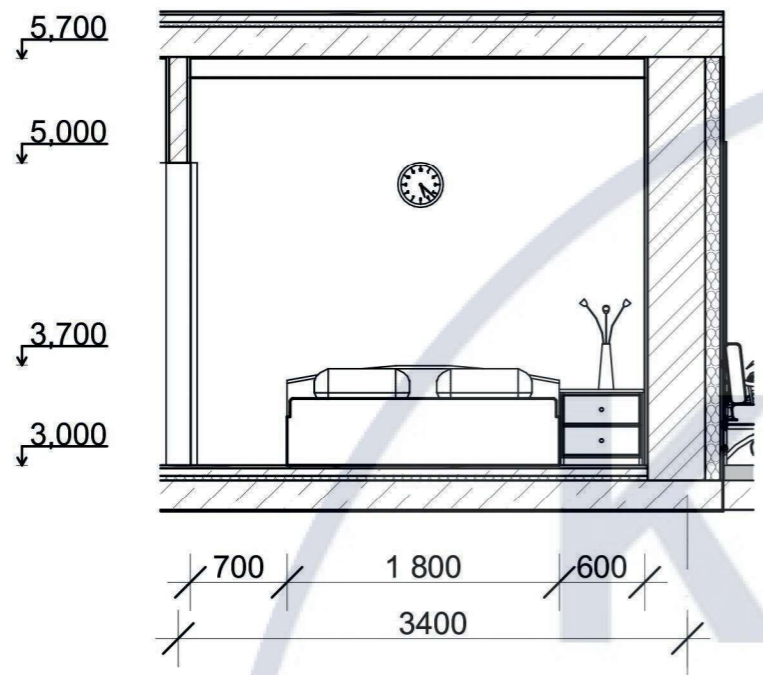

2

2

Б

						КНУБА 022 Дизайн 2023 ДН-42			
						Проект інтер'єру котеджу з використанням екологічно ефективних матеріалів			
Зм.	Кіл.уч.	Аркуш	№Док.	Підп.	Дата	Інтер'єр 1-2 поверху котеджу, М 1:100	Стадія	Аркуш	Аркушів
Розробила	Гордієнко Б.В.						Н	14	30
Перевірила	Третяк Ю.В.					Розгортки спальні, М 1:50	Архітектурний факультет		
Н. Контроль