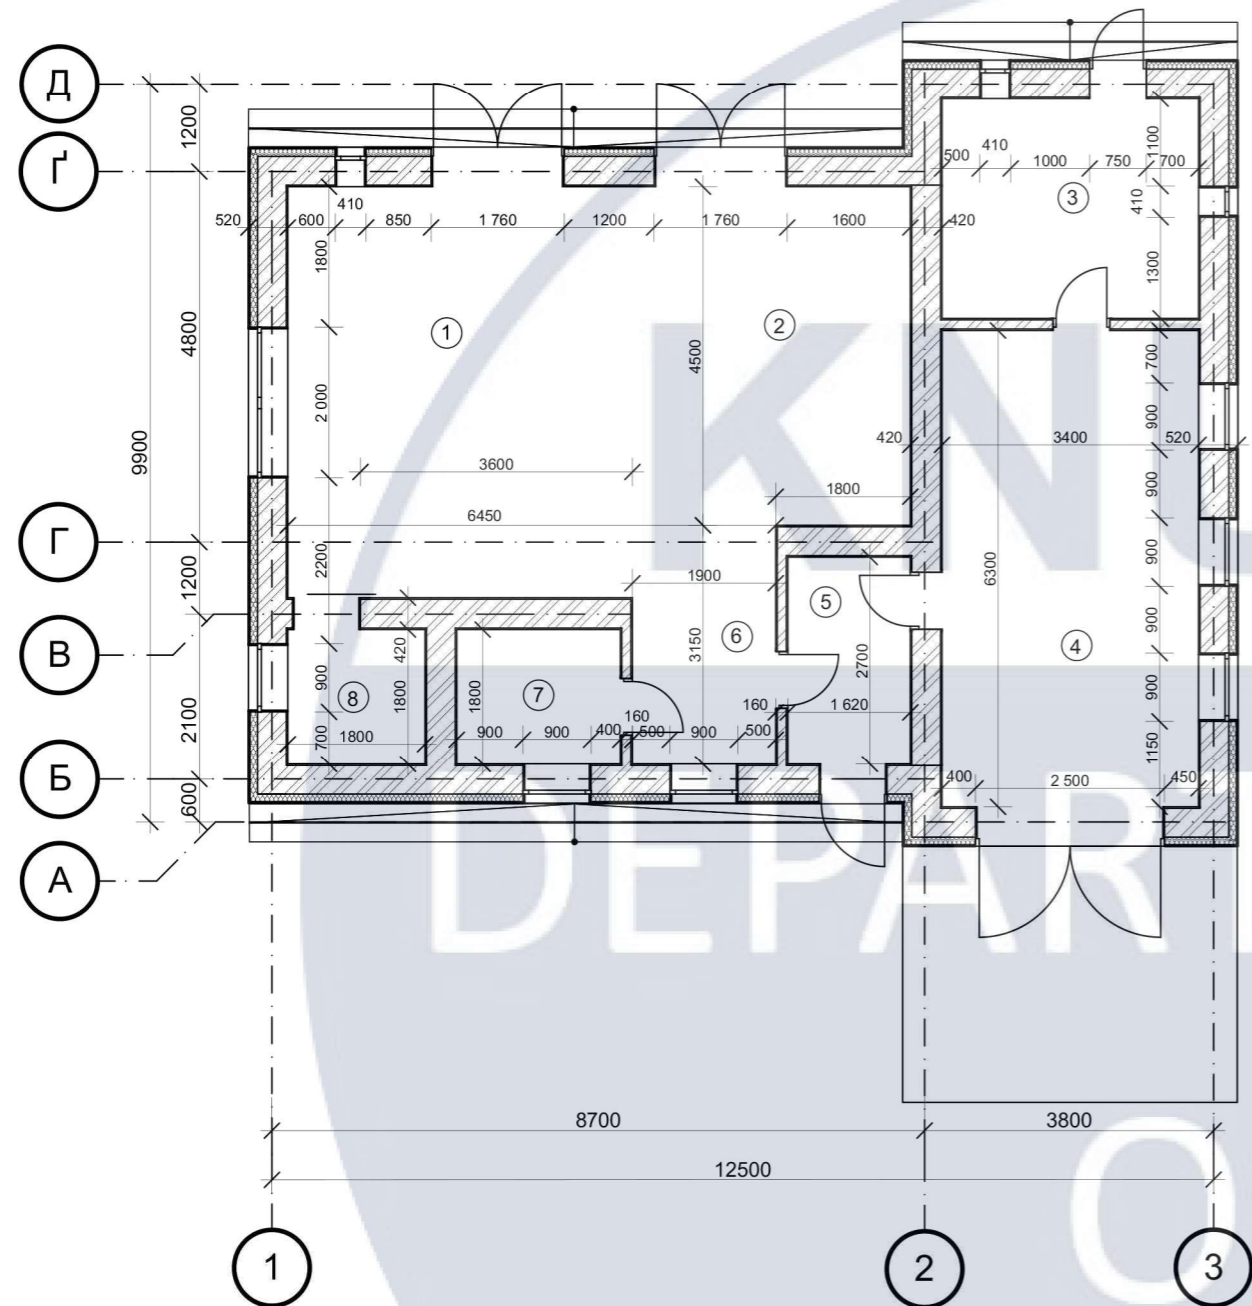

### Інтер'єр

1. Схема генерального плану будівлі; Ситуаційний план розміщення будівлі.....	3
2. План поверху будівлі; Експлікація приміщення.....	4
3. Розрізи будинку.....	5
4. Перспективне зображення будинку.....	6
5. План демонтажу та монтажу перегородок.....	7
6. План стелі 1-2 поверхів.....	8
7. План підлоги 1-2 поверхів.....	9
8. План приміщення з розташуванням меблів та обладнання.....	10
9. Розгортки вітальні.....	11
10. Розгортки спальні.....	12
11. Розгортки кабінету.....	13
12. Розгортки дитячої кімнати.....	14
13. Візуалізації приміщень.....	15-20
14. Паспорт меблів та обладнання .....	21

### Елемент меблів

1. Проекції обладнання.....	24
2. Ергономічна схема.....	25
3. Візуалізація обладнання.....	26

Загальні відомості про об'єкт:  
 Об'єкт: котедж  
 Площа: 180,39 м<sup>2</sup>  
 Розташування: м.Бровари, Київська обл.

1-й поверх

2-й поверх

Експлікація приміщень першого поверху		
Номер	Назва	Площа
01	Кухня	14,88
02	Вітальня	20,20
03	Топочна	10,00
04	Гараж	21,68
05	Передпокій	4,54
06	Коридор	6,02
07	Ванна кімната	5,03
08	Склад для продуктів	3,40