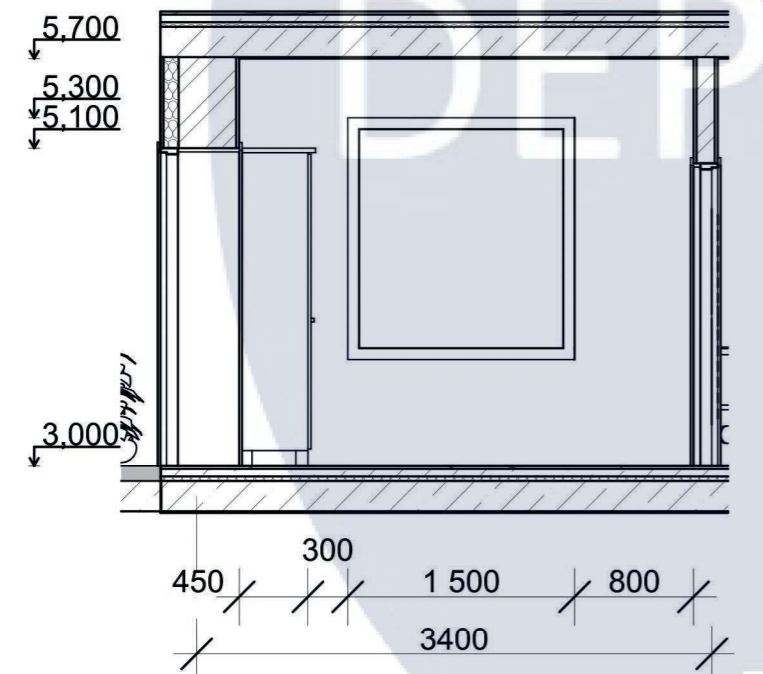

2

2

Б

						КНУБА 022 Дизайн 2023 ДН-42			
						Проект інтер'єру котеджу з використанням екологічно ефективних матеріалів			
Зм.	Кіл.уч.	Аркуш	№Док.	Підп.	Дата	Інтер'єр 1-2 поверху котеджу, М 1:100	Стадія	Аркуш	Аркушів
Розробила	Гордієнко Б.В.						Н	14	30
Перевірила	Третяк Ю.В.					Розгортки спальні, М 1:50	Архітектурний факультет		
Н. Контроль