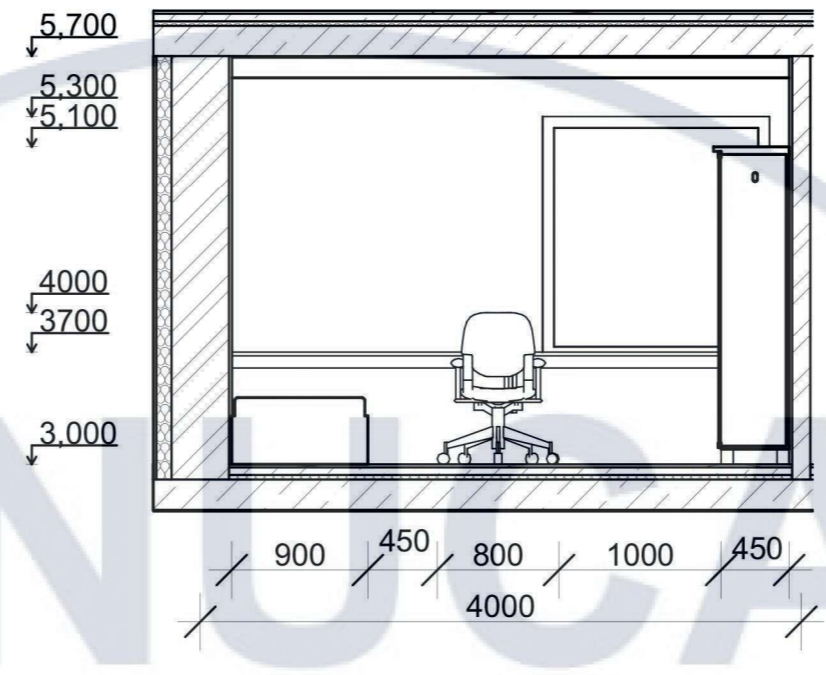

В

Г

1

2

Г

Г

						КНУБА 022 Дизайн 2023 ДН-42			
						Проект інтер'єру котеджу з використанням екологічно ефективних матеріалів			
Зм.	Кіл.уч.	Аркуш	№Док.	Підп.	Дата	Інтер'єр 1-2 поверху котеджу, М 1:100	Стадія	Аркуш	Аркушів
Розробила	Гордієнко Б.В.						Н	10	30
Перевірила	Третяк Ю.В.					Розгортки вітальні, М 1:50	Архітектурний факультет		
Н. Контроль									