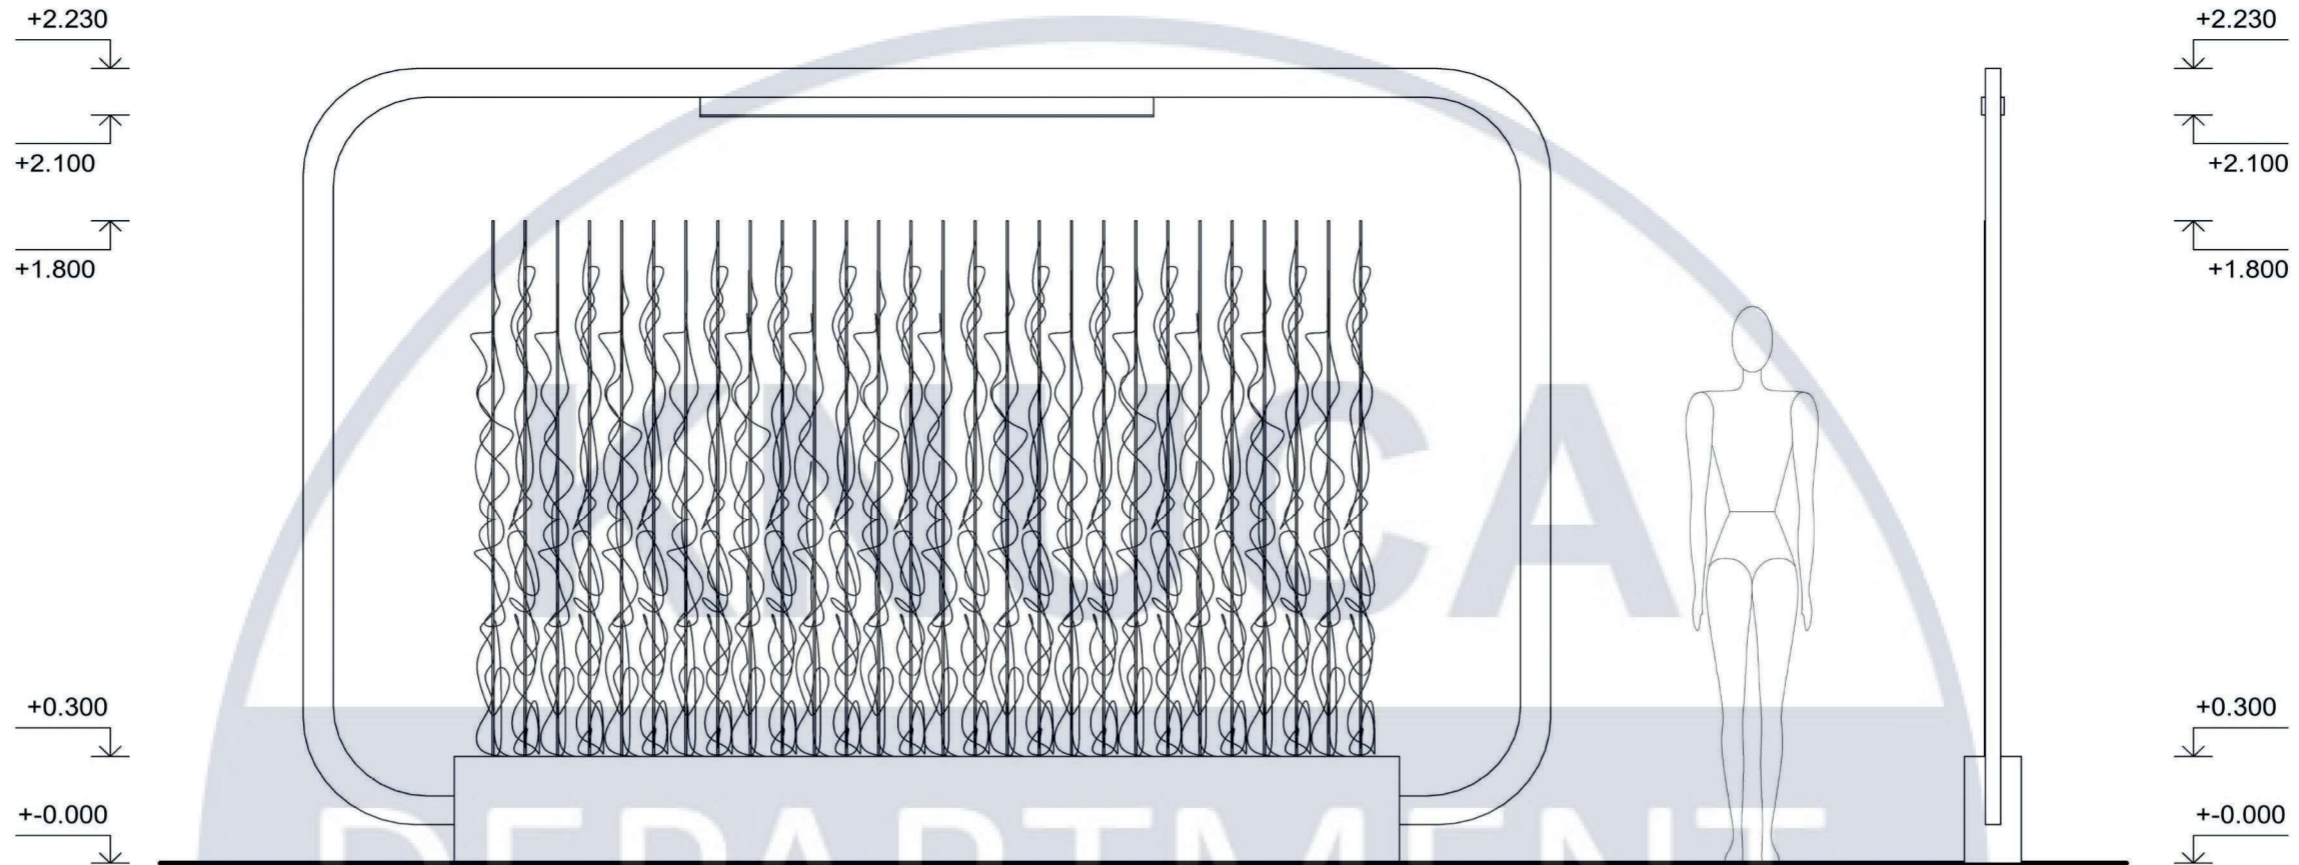

Ергономічна схема М 1:20

Розріз 1-1 М 1:20

Паспорт матеріалів
Конструкція з переробленого
пластику
LED- лампа

					КНУБА 022 Дизайн 2023 ДН-42			
					Проект інтер'єру котеджу з використанням екологічно ефективних			
Зм.	К-ть.	№ док.	Підпис	Дата	Проект елементу меблів	Стадія	Аркуш	Аркушів
Розробила	Гордієнко Б.					Н	25	30
Перевірили	Третьяк Ю.В.				Ергономічна схема М 1:20, Розріз М 1:20	Архітектурний факультет