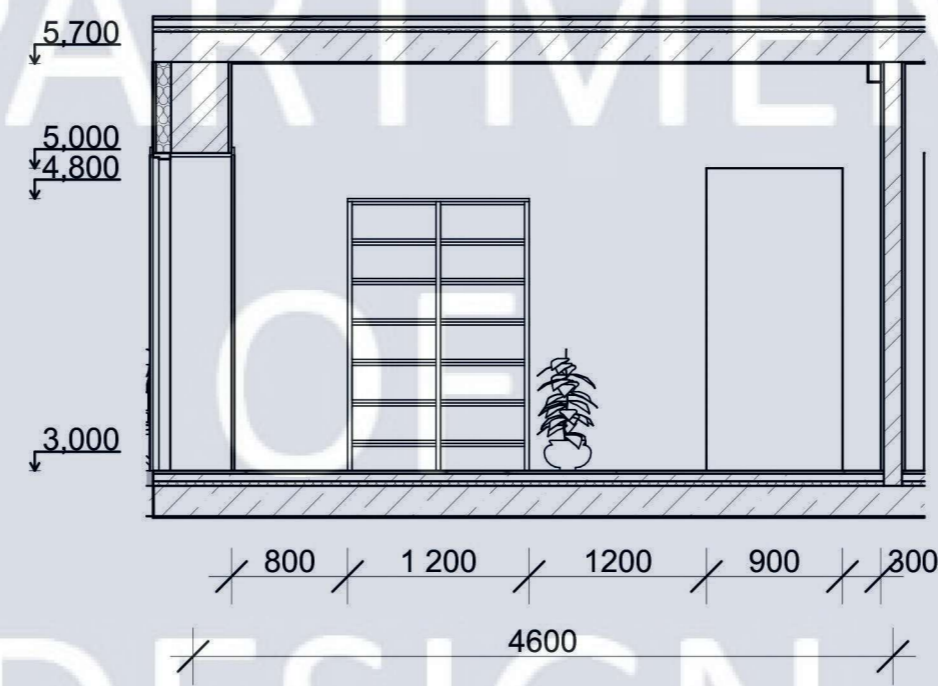

КНУБА 022 Дизайн 2023 ДН-42			
						Проект інтер'єру котеджу з використанням екологічно ефективних матеріалів			
Зм.	Кіл.уч.	Аркуш	№Док.	Підп.	Дата	Інтер'єр 1-2 поверху котеджу, М 1:100	Стадія	Аркуш	Аркушів
Розробила	Гордієнко Б.В.						Н	13	30
Перевірила	Третяк Ю.В.					Розгортки кабінету. М 1:50	Архітектурний факультет		
Н. Контроль