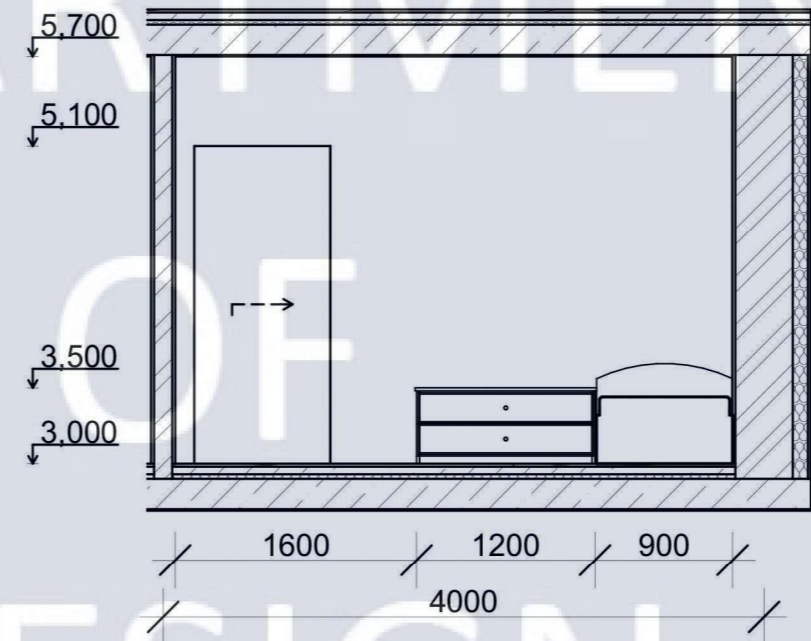

КНУБА 022 Дизайн 2023 ДН-42					
						Проект інтер'єру котеджу з використанням екологічно ефективних матеріалів					
Зм.	Кіл.уч.	Аркуш	№Док.	Підп.	Дата	Інтер'єр 1-2 поверху котеджу, М 1:100			Стадія	Аркуш	Аркушів
Розробила	Гордієнко Б.В.								Н	12	30
Перевірила	Третяк Ю.В.					Розгортки дитячої кімнати, М 1:50			Архітектурний факультет		
Н. Контроль