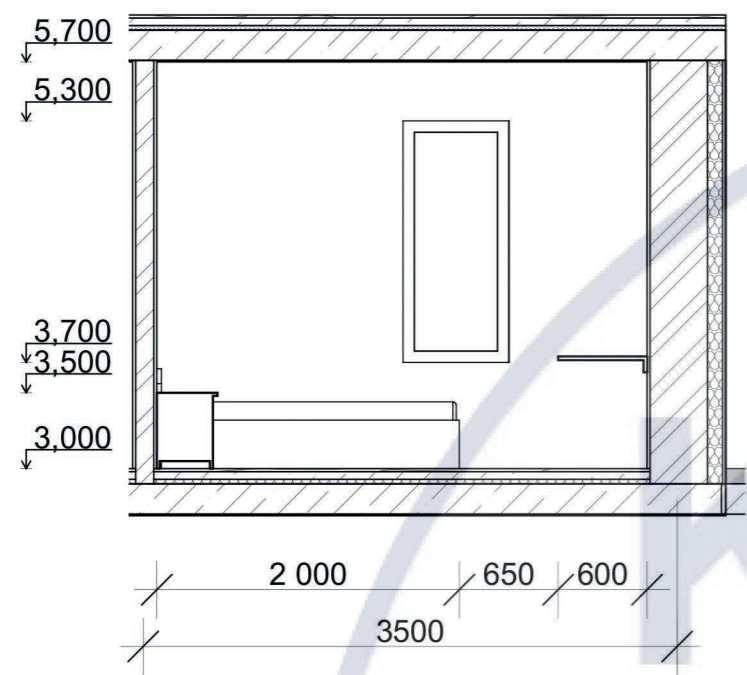

В

Г

1

2

Г

Г

						КНУБА 022 Дизайн 2023 ДН-42			
						Проект інтер'єру котеджу з використанням екологічно ефективних матеріалів			
Зм.	Кіл.уч.	Аркуш	№Док.	Підп.	Дата	Інтер'єр 1-2 поверху котеджу, М 1:100	Стадія	Аркуш	Аркушів
Розробила	Гордієнко Б.В.						Н	10	30
Перевірила	Третяк Ю.В.					Розгортки вітальні, М 1:50	Архітектурний факультет		
Н. Контроль									