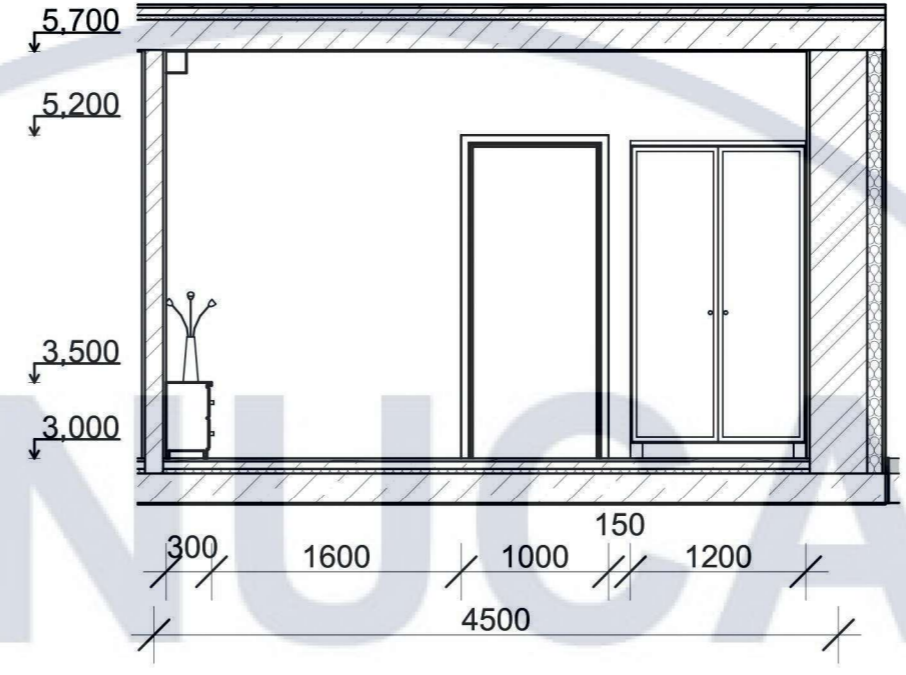

2

2

Б

						КНУБА 022 Дизайн 2023 ДН-42			
						Проект інтер'єру котеджу з використанням екологічно ефективних матеріалів			
Зм.	Кіл.уч.	Аркуш	№Док.	Підп.	Дата	Інтер'єр 1-2 поверху котеджу, М 1:100	Стадія	Аркуш	Аркушів
Розробила	Гордієнко Б.В.						Н	14	30
Перевірила	Третяк Ю.В.					Розгортки спальні, М 1:50	Архітектурний факультет		
Н. Контроль