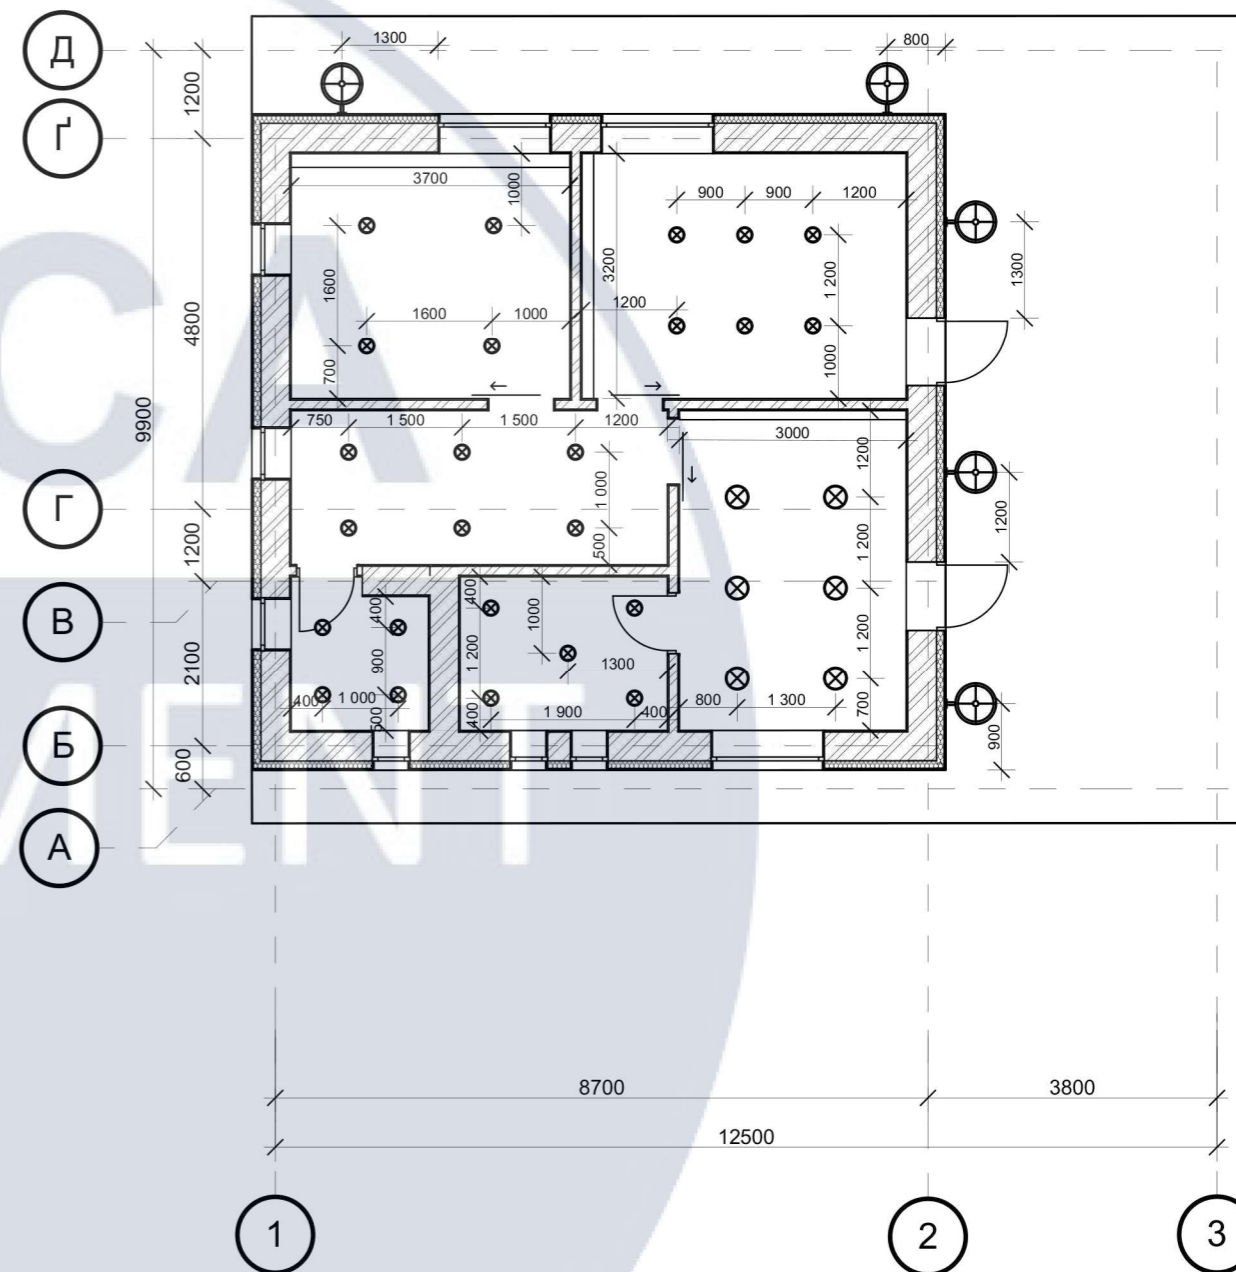

1-й поверх

2-й поверх

Умовні позначки

- 1 Люстра
- 2 Точковий світильник
- 3 Настінний світильник
- 4 LED підсвітка

Специфікація освітлювальних приладів						
Приміщення	Найменування	К-сть	Розміри мм	Виробник, посилання	Зображення	Ціна
Кухня Передпокій	Люстра KRISTOF	6	Ø350	https://ysk.ua/dlya-domu/osvitynyy/lampy/lyustra-kristof-d35cm-v20sm-natura7g-c0af-cwkkcawwvkbemEwAr2yUFzr6mwwx3emDQw0MXuqO_hpfNAaJaH yZ1A2qyc1WZnqM86		1000 грн
Кухня, склад, ванна кімната, коридори, спальня, дитяча, кабінет	Стельовий точковий світильник JUPITER 1xE27/20W/230V	54	Ø100	https://www.svit-lamp.ua/str-opra-svitlnik-jupiter-1xe27-20w-230v-120sm-rem/1364-d-cwkkcawwvkbemEwAr2yUFzr6mwwx3emDQw0MXuqO_hpfNAaJaH yZ1A2qyc1WZnqM86		370 грн
Кухня, вітальня, коридор, кабінет, дитяча, спальня, гараж	МЕБЛЕВА ПІДСВІТКА NORDLUX RENTON 150 47816101	9	2000x100	https://mesvilo.com/tra-nordlux-renton-150-47816101-1364-d-cwkkcawwvkbemEwAr2yUFzr6mwwx3emDQw0MXuqO_hpfNAaJaH yZ1A2qyc1WZnqM86		1209 грн
Тераса	Світильник настінний Ascento lighting Cervinia	5	Ø500	https://piccontk.ua/ua/shop/osvitynyy-nastynnyy-accento-lighting-cervinia-1x20-vt-gi-krom-athu-kw31704-1.html		360 грн

КНУБА 022 Дизайн 2023 ДН-42					
Проект інтер'єру котеджу з використанням екологічно ефективних матеріалів					
Зм.	Кіл.уч.	Аркуш	№Док.	Підп.	Дата
Розробила	Гордієнко Б.В.				
Перевірила	Третяк Ю.В.				
Н. Контроль					
Інтер'єр 1-2 поверху котеджу, М 1:100					<table border="1"> <tr> <td>Стадія</td> <td>Аркуш</td> <td>Аркушів</td> </tr> <tr> <td>Н</td> <td>8</td> <td>30</td> </tr> </table>
План стелі					Архітектурний факультет