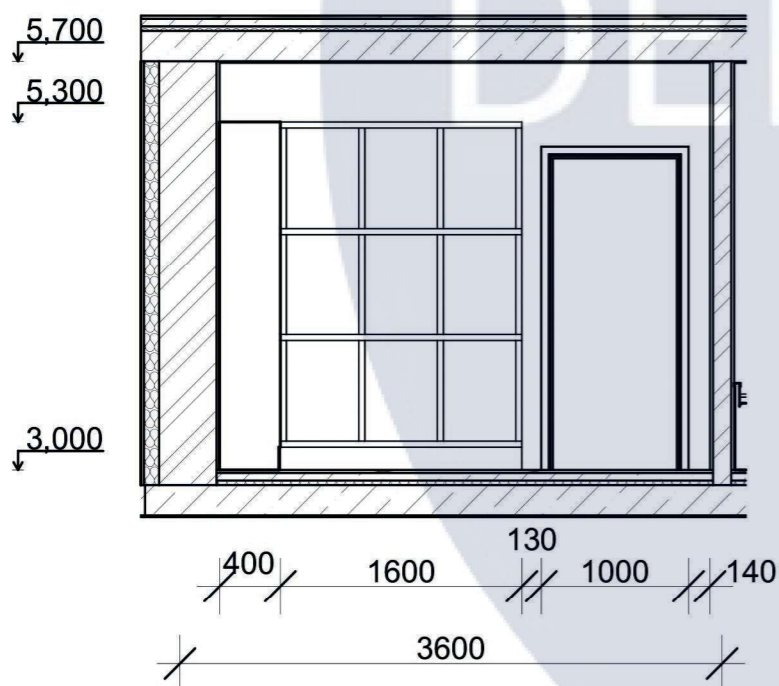

КНУБА 022 Дизайн 2023 ДН-42			
						Проект інтер'єру котеджу з використанням екологічно ефективних матеріалів			
Зм.	Кіл.уч.	Аркуш	№Док.	Підп.	Дата	Інтер'єр 1-2 поверху котеджу, М 1:100	Стадія	Аркуш	Аркушів
Розробила	Гордієнко Б.В.						Н	13	30
Перевірила	Третяк Ю.В.					Розгортки кабінету. М 1:50	Архітектурний факультет		
Н. Контроль