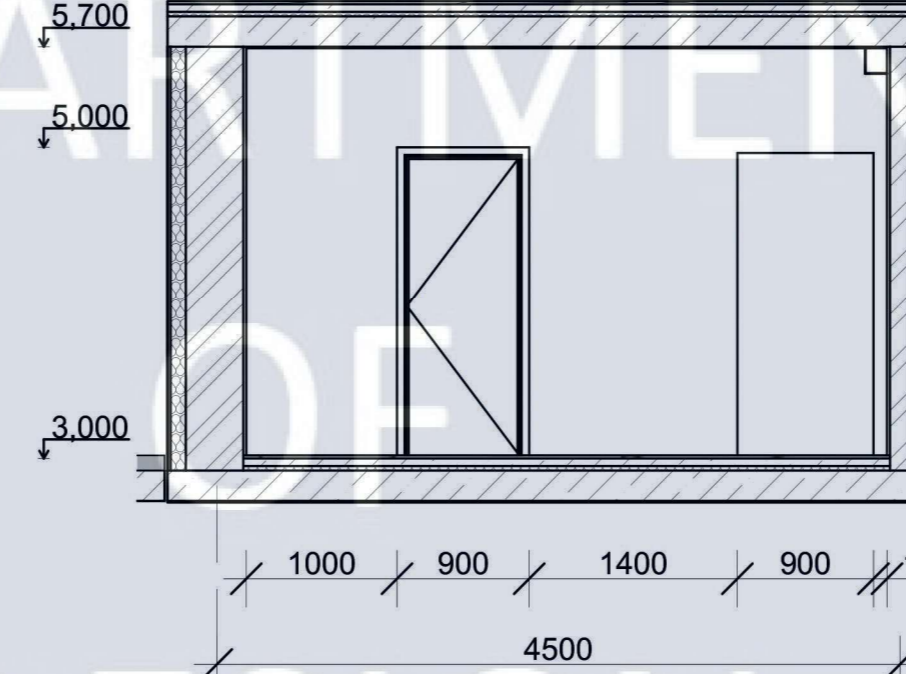

2

2

Б

						КНУБА 022 Дизайн 2023 ДН-42			
						Проект інтер'єру котеджу з використанням екологічно ефективних матеріалів			
Зм.	Кіл.уч.	Аркуш	№Док.	Підп.	Дата	Інтер'єр 1-2 поверху котеджу, М 1:100	Стадія	Аркуш	Аркушів
Розробила	Гордієнко Б.В.						Н	14	30
Перевірила	Третяк Ю.В.					Розгортки спальні, М 1:50	Архітектурний факультет		
Н. Контроль