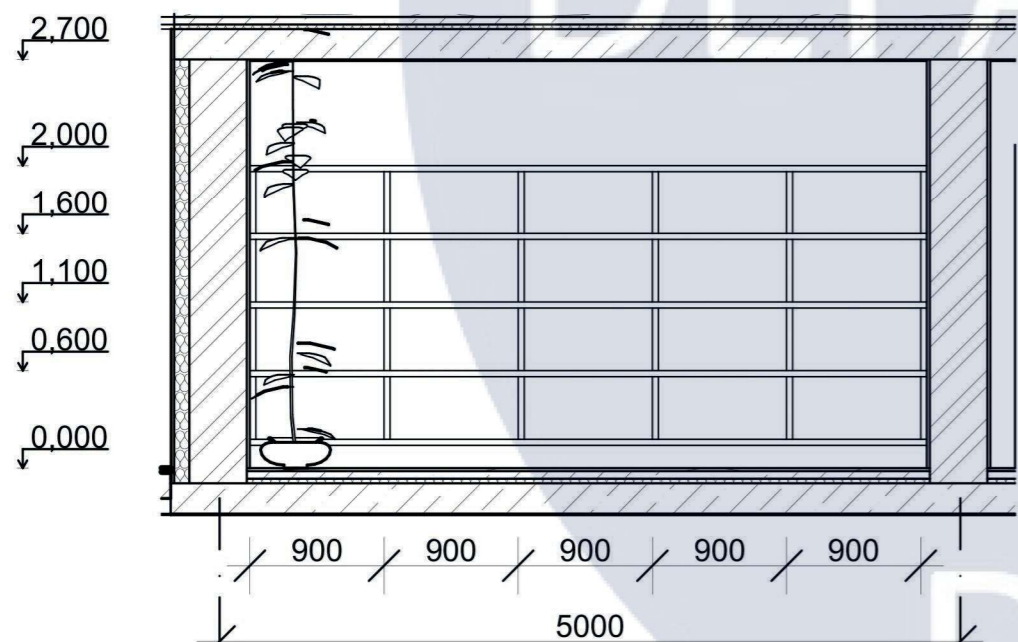

В

Г

1

2

Г

Г

						КНУБА 022 Дизайн 2023 ДН-42			
						Проект інтер'єру котеджу з використанням екологічно ефективних матеріалів			
Зм.	Кіл.уч.	Аркуш	№Док.	Підп.	Дата	Інтер'єр 1-2 поверху котеджу, М 1:100	Стадія	Аркуш	Аркушів
Розробила	Гордієнко Б.В.						Н	10	30
Перевірила	Третяк Ю.В.					Розгортки вітальні, М 1:50	Архітектурний факультет		
Н. Контроль