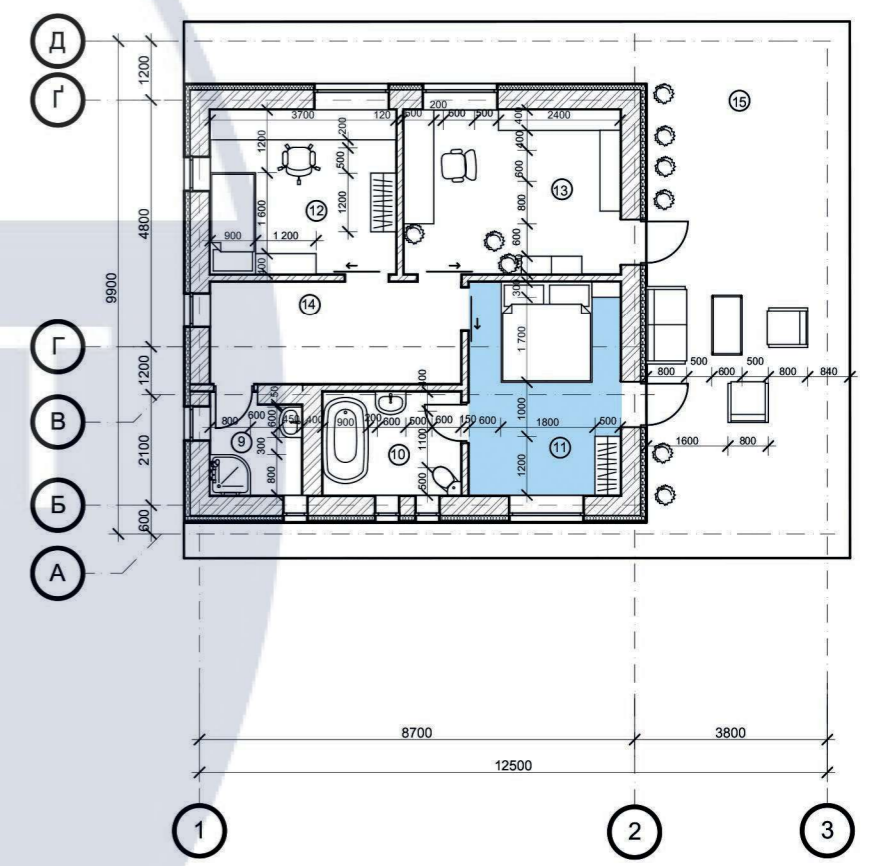

КНУБА 022 Дизайн 2023 ДН-42			
						Проект інтер'єру котеджу з використанням екологічно ефективних матеріалів			
Зм.	Кіл.уч.	Аркуш	№Док.	Підп.	Дата	Інтер'єр 1-2 поверху котеджу, М 1:100	Стадія	Аркуш	Аркушів
Розробила	Гордієнко Б.В.						Н	14	30
Перевірила	Третяк Ю.В.					Розгортки спальні, М 1:50	Архітектурний факультет		
Н. Контроль