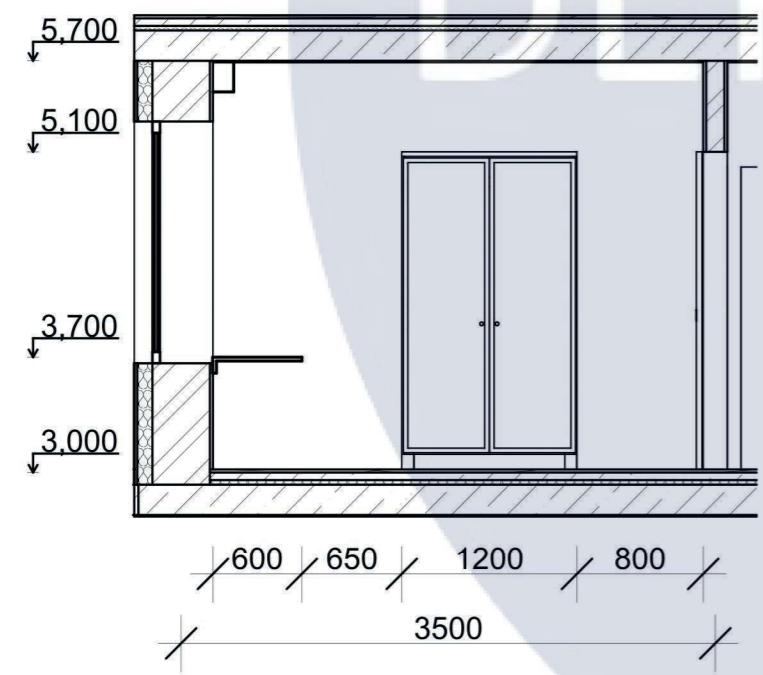

КНУБА 022 Дизайн 2023 ДН-42					
						Проект інтер'єру котеджу з використанням екологічно ефективних матеріалів					
Зм.	Кіл.уч.	Аркуш	№Док.	Підп.	Дата	Інтер'єр 1-2 поверху котеджу, М 1:100			Стадія	Аркуш	Аркушів
Розробила	Гордієнко Б.В.								Н	12	30
Перевірила	Третяк Ю.В.					Розгортки дитячої кімнати, М 1:50			Архітектурний факультет		
Н. Контроль