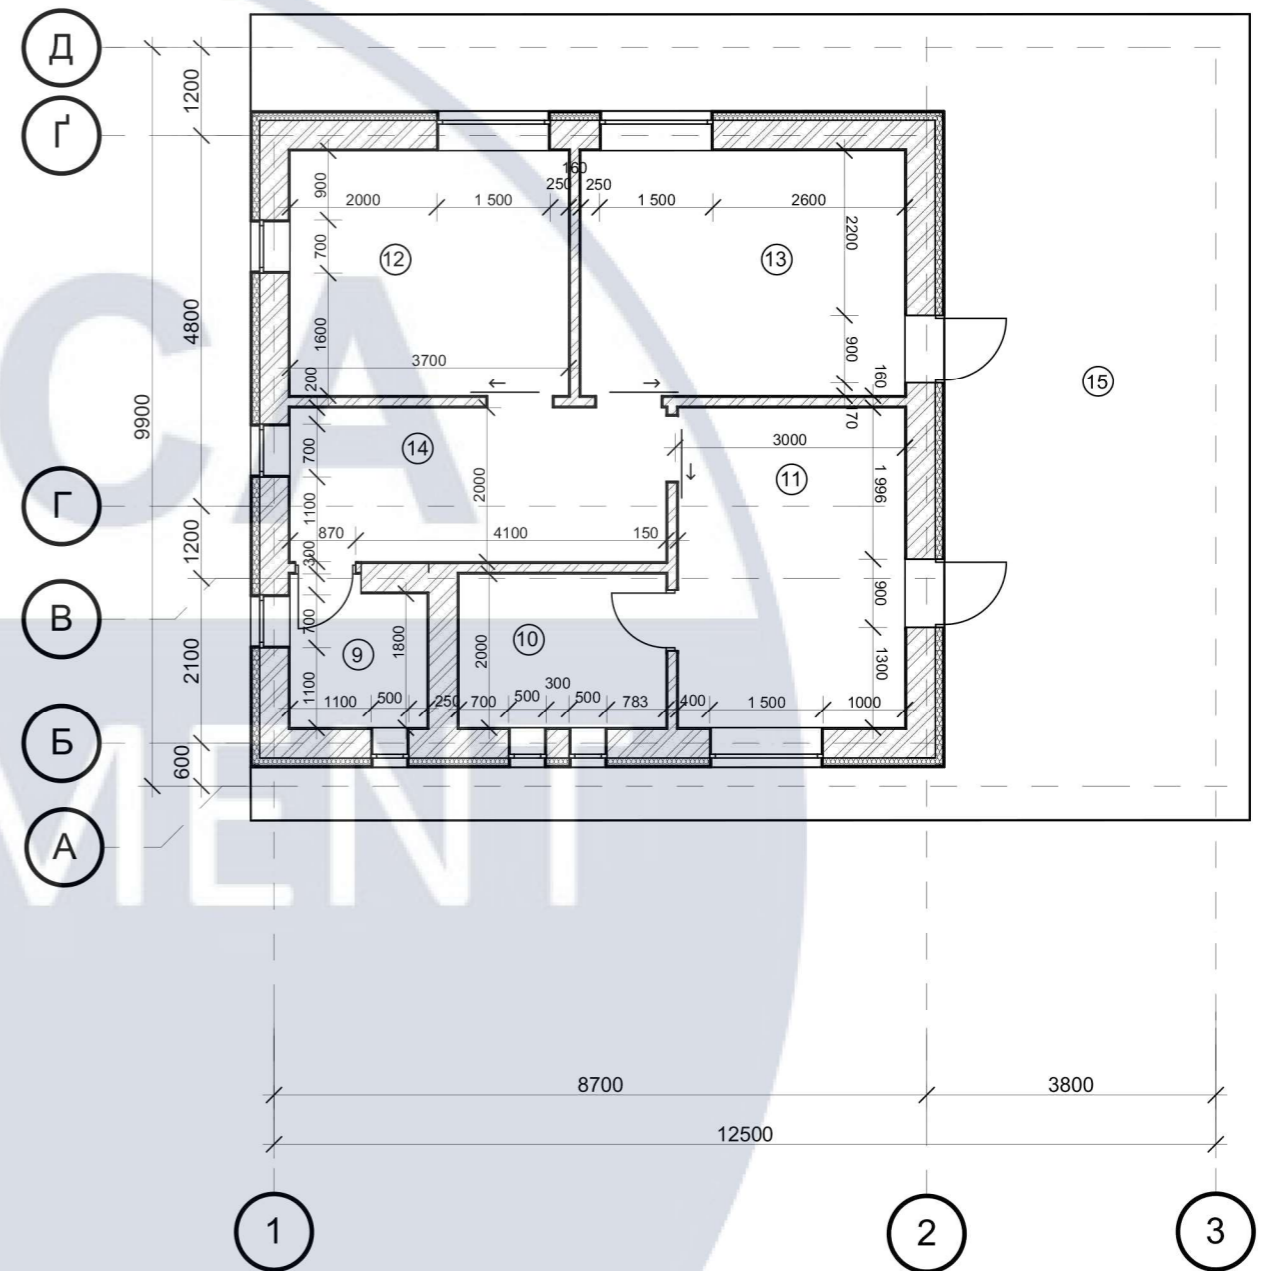

2-й поверх

Експлікація приміщень першого поверху		
Номер	Назва	Площа
01	Кухня	14,88
02	Вітальня	20,20
03	Топочна	10,00
04	Гараж	21,68
05	Передпокій	4,54
06	Коридор	6,02
07	Ванна кімната	5,03
08	Склад для продуктів	3,40

Експлікація приміщень другого поверху		
Номер	Назва	Площа
09	Ванна кімната	4,00
10	Ванна кімната	5,95
11	Спальня	13,00
12	Дитяча кімната	12,33
13	Кабінет	13,88
14	Коридор	6,38
15	Тераса	39,10
	Загальна площа	180,39 м2

						КНУБА 022 Дизайн 2023 ДН-42		
						Проект інтер'єру котеджу з використанням екологічно ефективних матеріалів		
Зм.	Кіл.уч.	Аркуш	№Док.	Підп.	Дата			
Розробила		Гордієнко Б.В.				Вихідні дані для проектування		
Перевірила		Третяк Ю.В.						
Н. Контроль						План 1 і 2 поверху М 1:100, експлікація приміщень		
						Стадія	Аркуш	Аркушів
						Н	4	30
						Архітектурний факультет