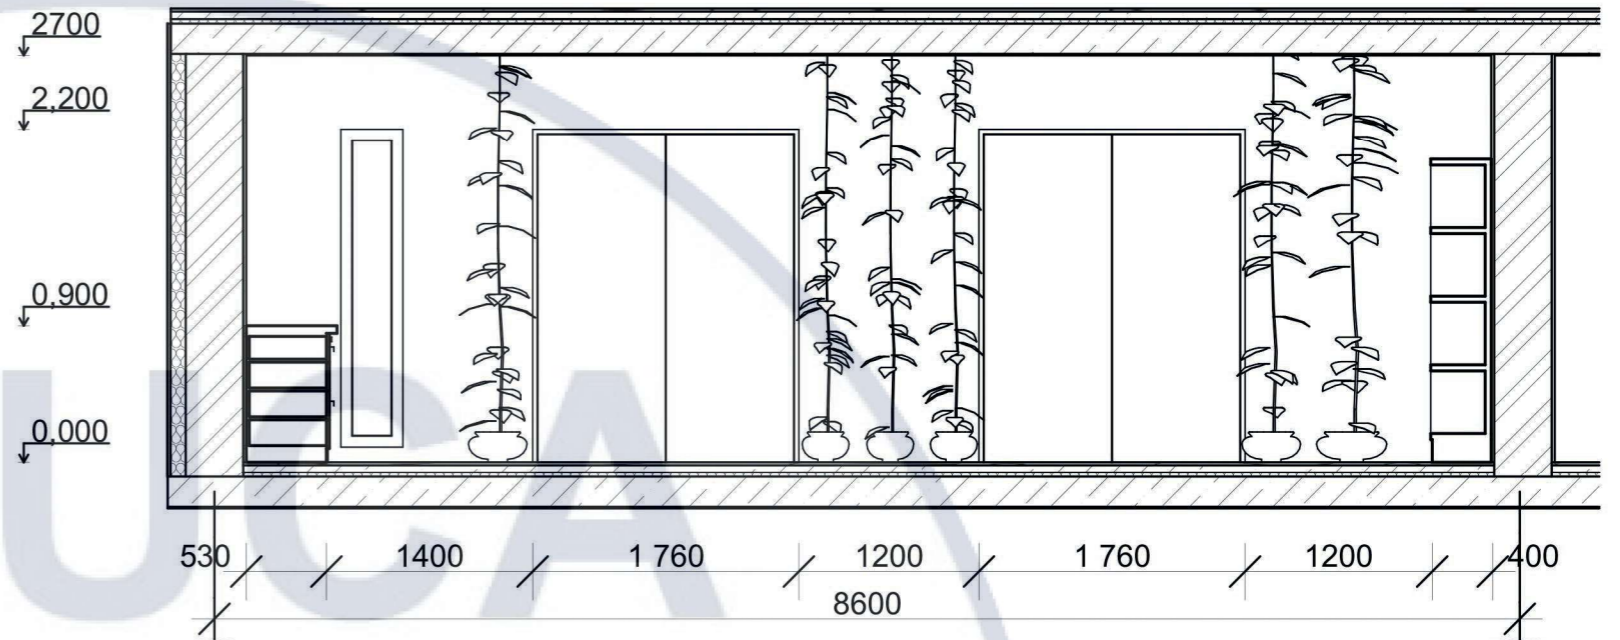

В

Г

1

2

Г

Г

						КНУБА 022 Дизайн 2023 ДН-42			
						Проект інтер'єру котеджу з використанням екологічно ефективних матеріалів			
Зм.	Кіл.уч.	Аркуш	№Док.	Підп.	Дата	Інтер'єр 1-2 поверху котеджу, М 1:100	Стадія	Аркуш	Аркушів
Розробила	Гордієнко Б.В.						Н	10	30
Перевірила	Третяк Ю.В.					Розгортки вітальні, М 1:50	Архітектурний факультет		
Н. Контроль