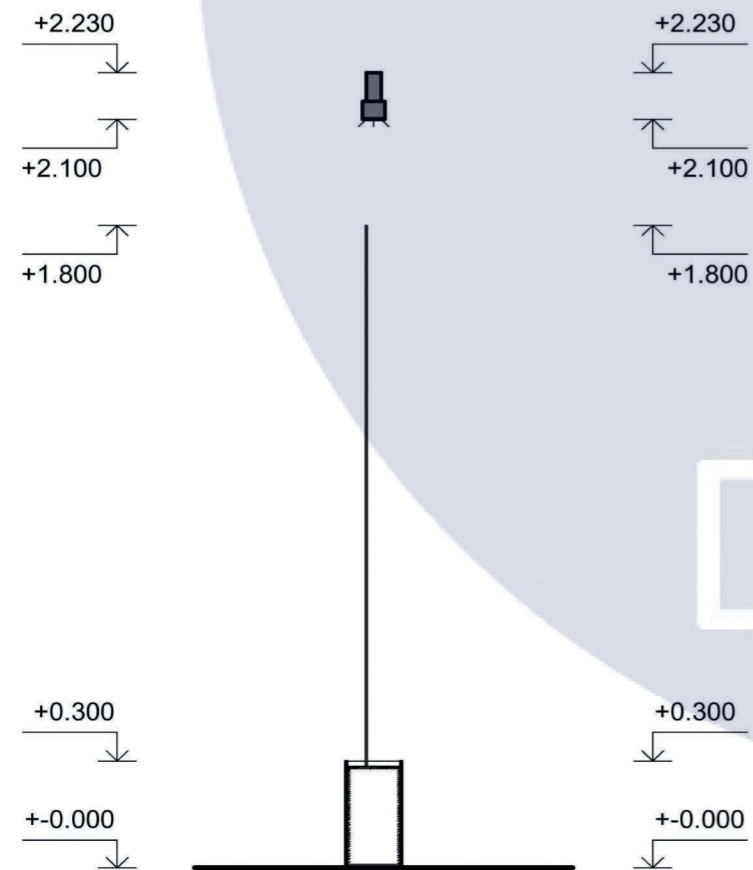

Ергономічна схема М 1:20

Розріз 1-1 М 1:20

Паспорт матеріалів
Конструкція з переробленого
пластику
LED- лампа

					КНУБА 022 Дизайн 2023 ДН-42			
					Проект інтер'єру котеджу з використанням екологічно ефективних			
Зм.	К-ть.	№ док.	Підпис	Дата	Проект елементу меблів	Стадія	Аркуш	Аркушів
Розробила	Гордієнко Б.					Н	25	30
Перевірили	Третьяк Ю.В.				Ергономічна схема М 1:20, Розріз М 1:20	Архітектурний факультет