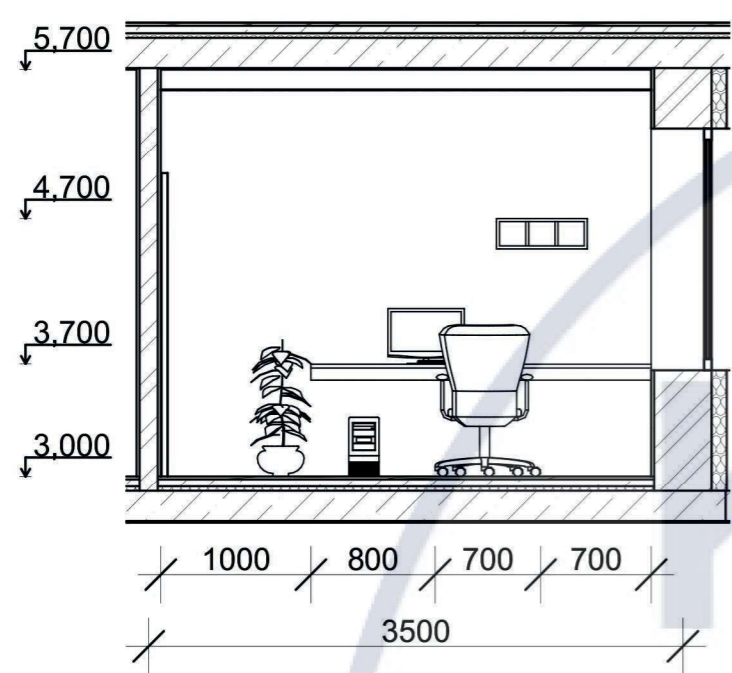

2

						КНУБА 022 Дизайн 2023 ДН-42			
						Проект інтер'єру котеджу з використанням екологічно ефективних матеріалів			
Зм.	Кіл.уч.	Аркуш	№Док.	Підп.	Дата	Інтер'єр 1-2 поверху котеджу, М 1:100	Стадія	Аркуш	Аркушів
Розробила	Гордієнко Б.В.						Н	13	30
Перевірила	Третяк Ю.В.					Розгортки кабінету. М 1:50	Архітектурний факультет		
Н. Контроль