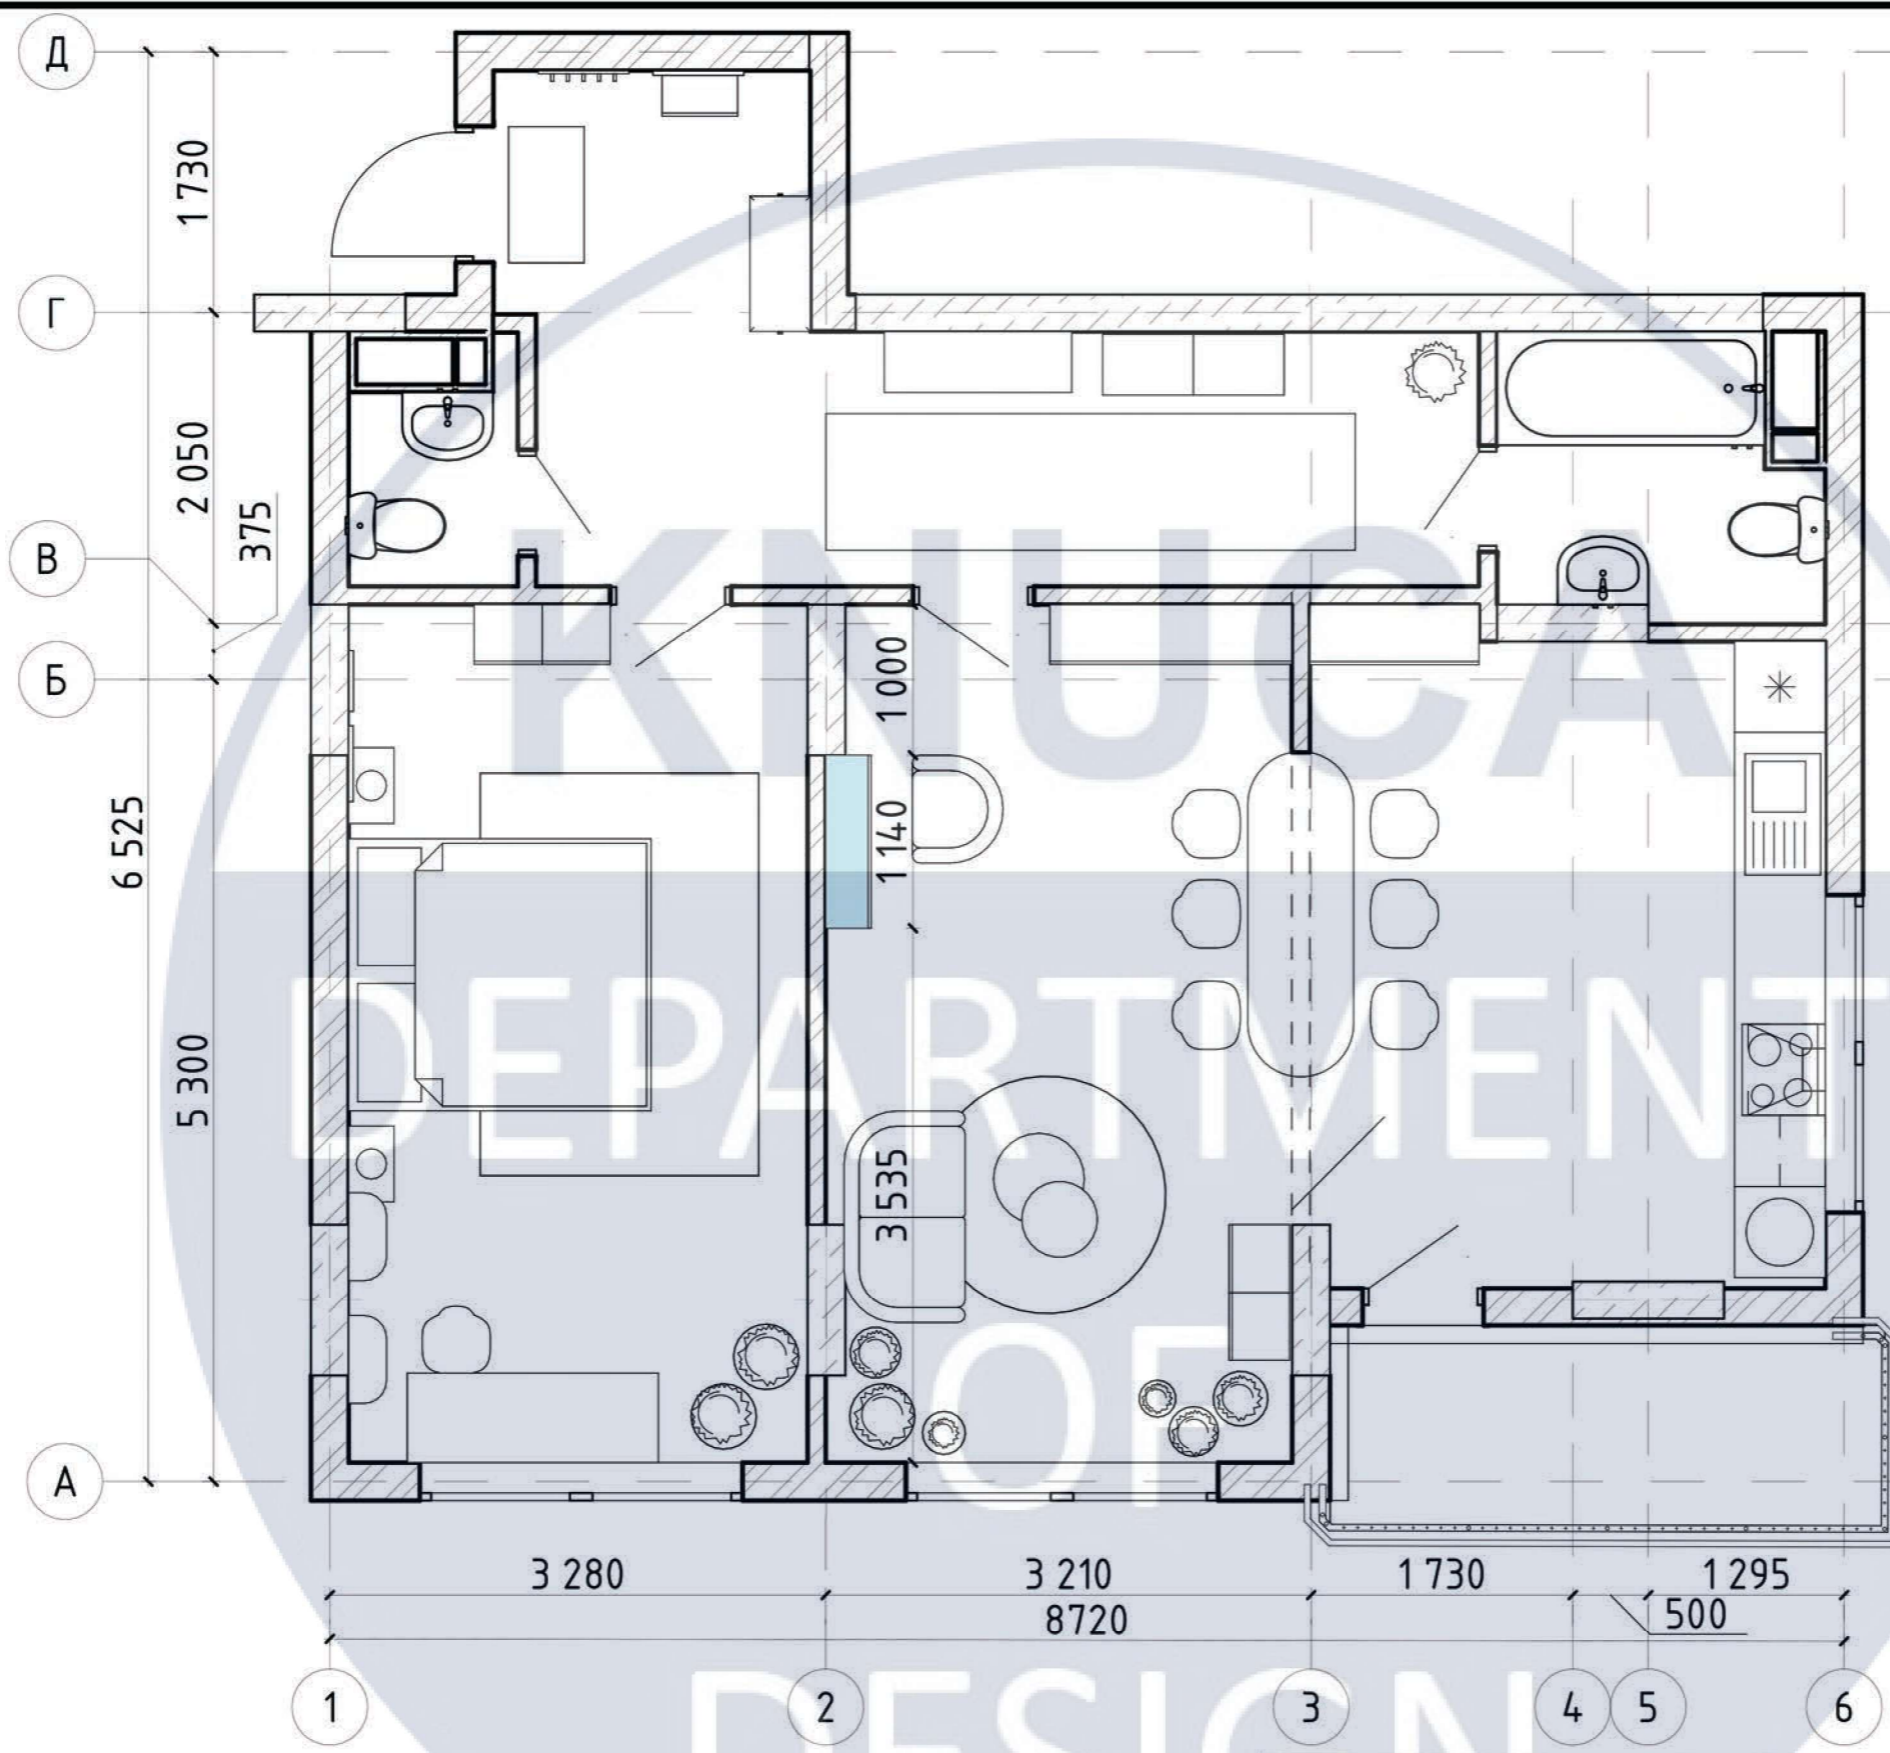

КНУБА 022 Дизайн 2023 ДН-20-1 ДП			
						Дизайн інтер'єру сучасного молодіжного житла			
Зм.	Кільк.	Арк.	№ док.	Підпис	Дата	Шафа для мультимедіа	Стадія	Аркуш	Аркушів
Розробила	Бракало А.А.						Н	31	37
Керівник	Гордієнко О.О.								
Н. Контроль						План з розташуванням шафи для мультимедіа М 1:50	Архітектурний факультет