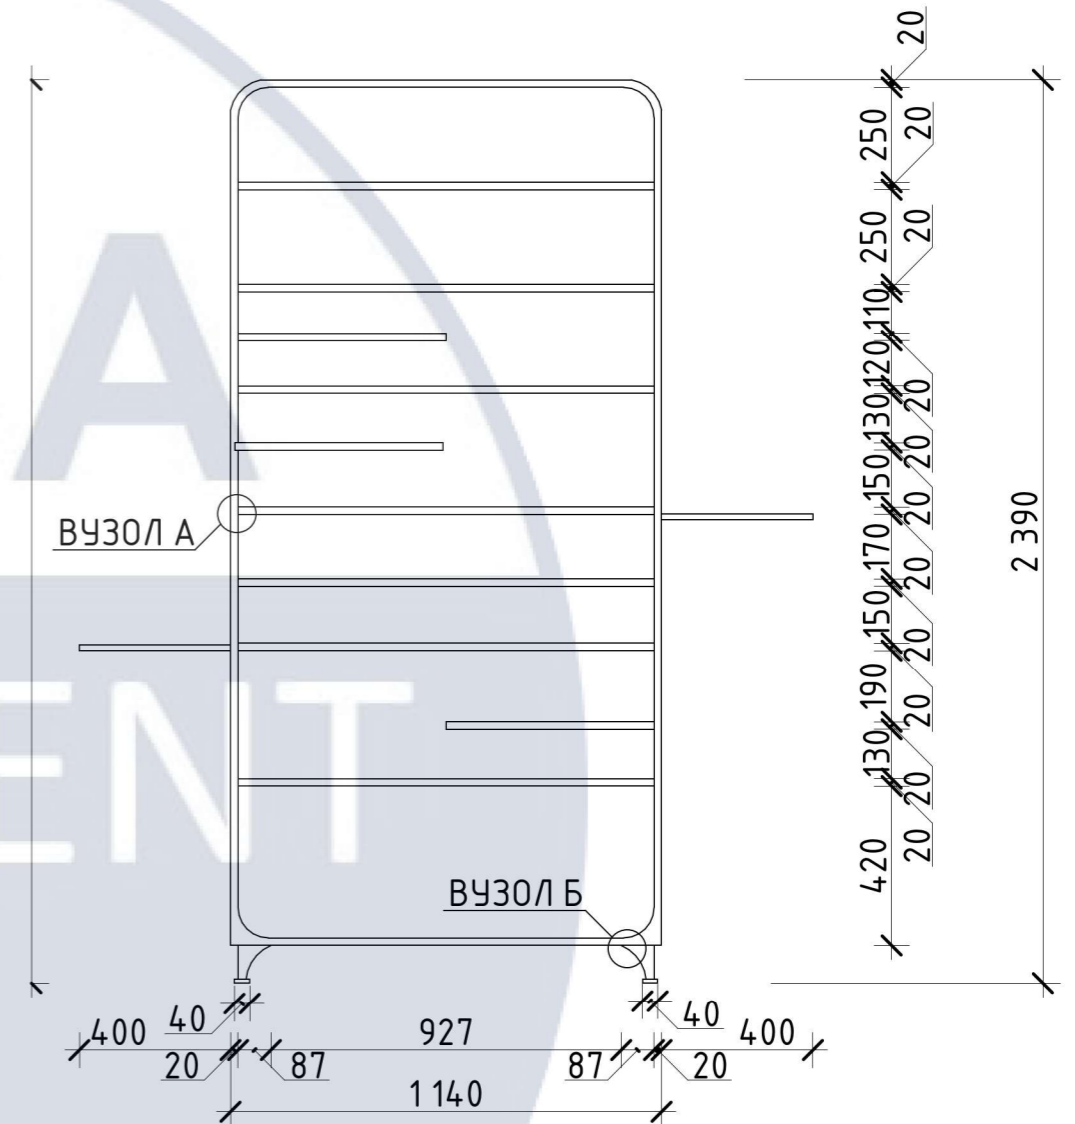

Розріз Б-Б

КНУБА
DEPARTMENT
OF
DESIGN

						КНУБА 022 Дизайн 2023 ДН-20-1 ДП			
						Дизайн інтер'єру сучасного молодіжного житла			
Зм.	Кільк.	Арк.	№ док.	Підпис	Дата	Шафа для мультимедіа	Стадія	Аркуш	Аркушів
Розробила	Бракало А.А.						Н	33	37
Керівник	Гордієнко О.О.								
Н. Контроль						Розрізи М 1:20	Архітектурний факультет