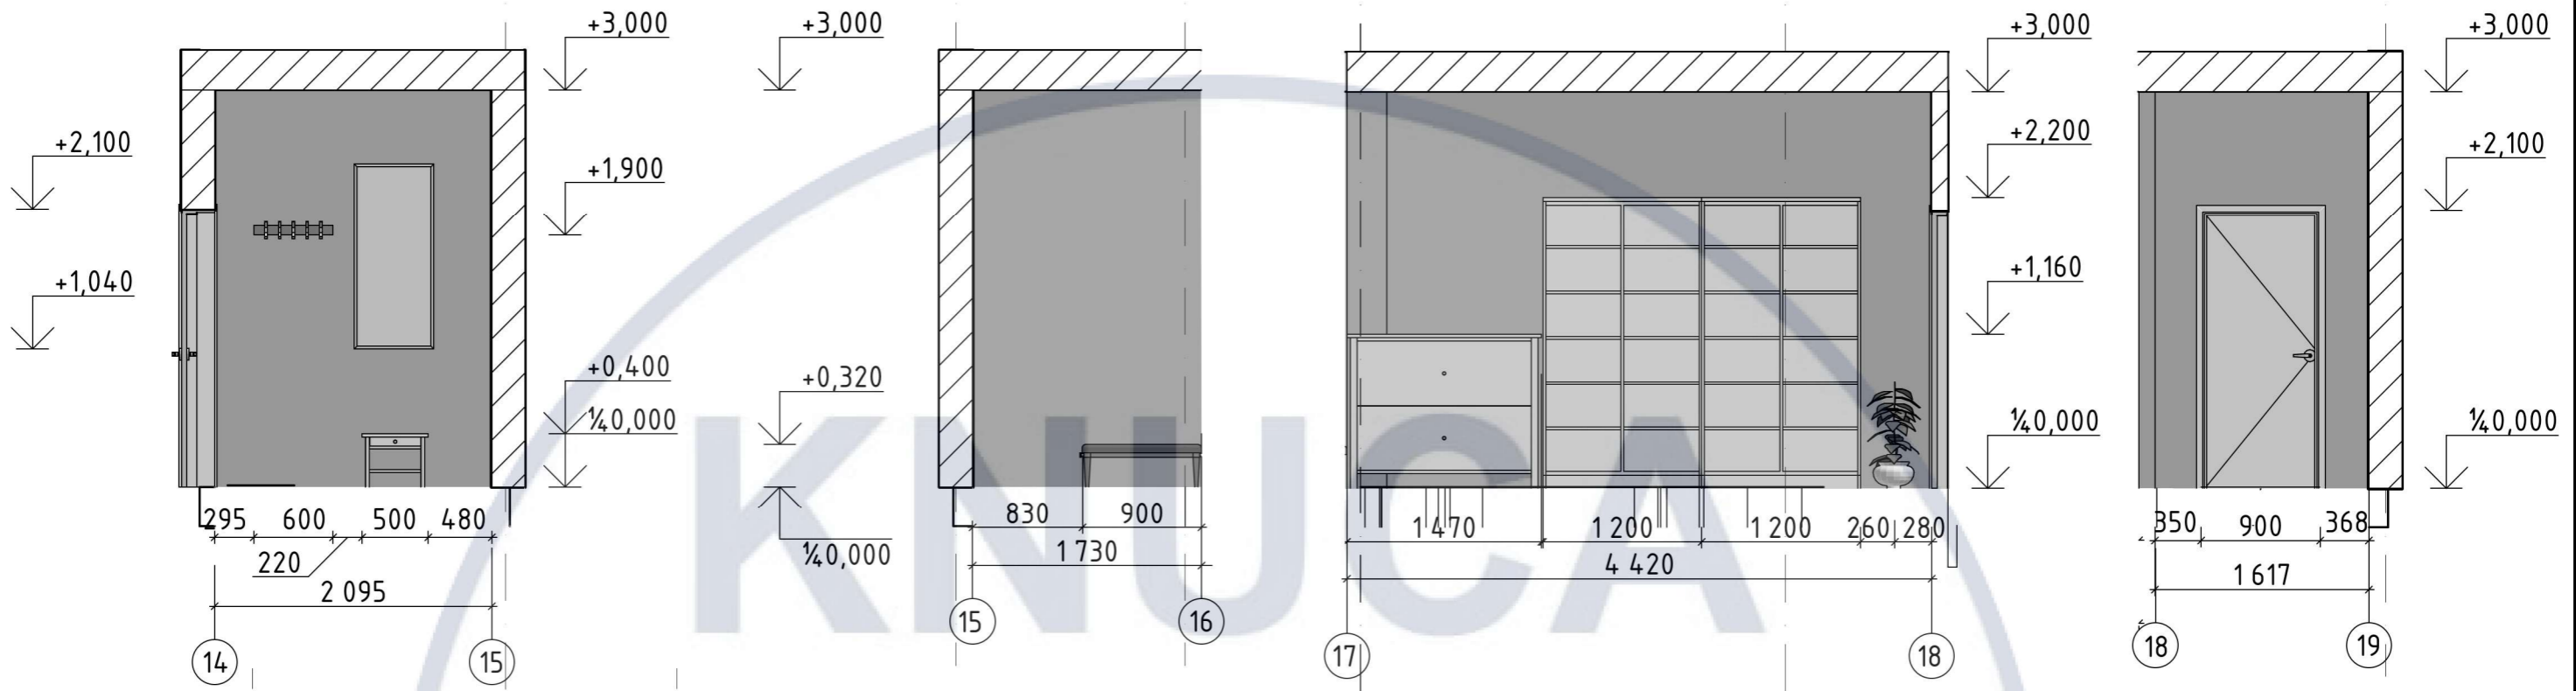

КНУБА 022 Дизайн 2023 ДН-20-1 ДП			
						Дизайн інтер'єру сучасного молодіжного житла			
Зм.	Кільк.	Арк.	№ док.	Підпис	Дата	Інтер'єр квартири	Стадія	Аркуш	Аркушів
Розробила	Бракало А.А.						Н	15	37
Керівник	Гордієнко О.О.					Розгортки передпокою М 1:50	Архітектурний факультет		
Н. Контроль