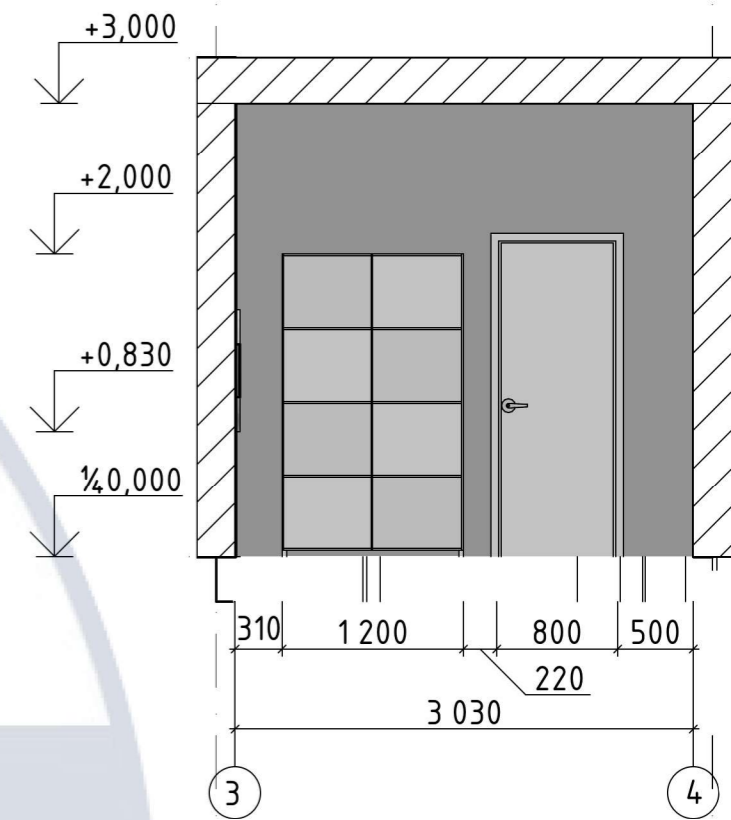

КНУБА 022 Дизайн 2023 ДН-20-1 ДП			
						Дизайн інтер'єру сучасного молодіжного житла			
Зм.	Кільк.	Арк.	№ док.	Підпис	Дата	Інтер'єр квартири	Стадія	Аркуш	Аркушів
Розробила	Бракало А.А.						Н	13	37
Керівник	Гордієнко О.О.								
Н. Контроль						Розгортки спальні М 1:40	Архітектурний факультет