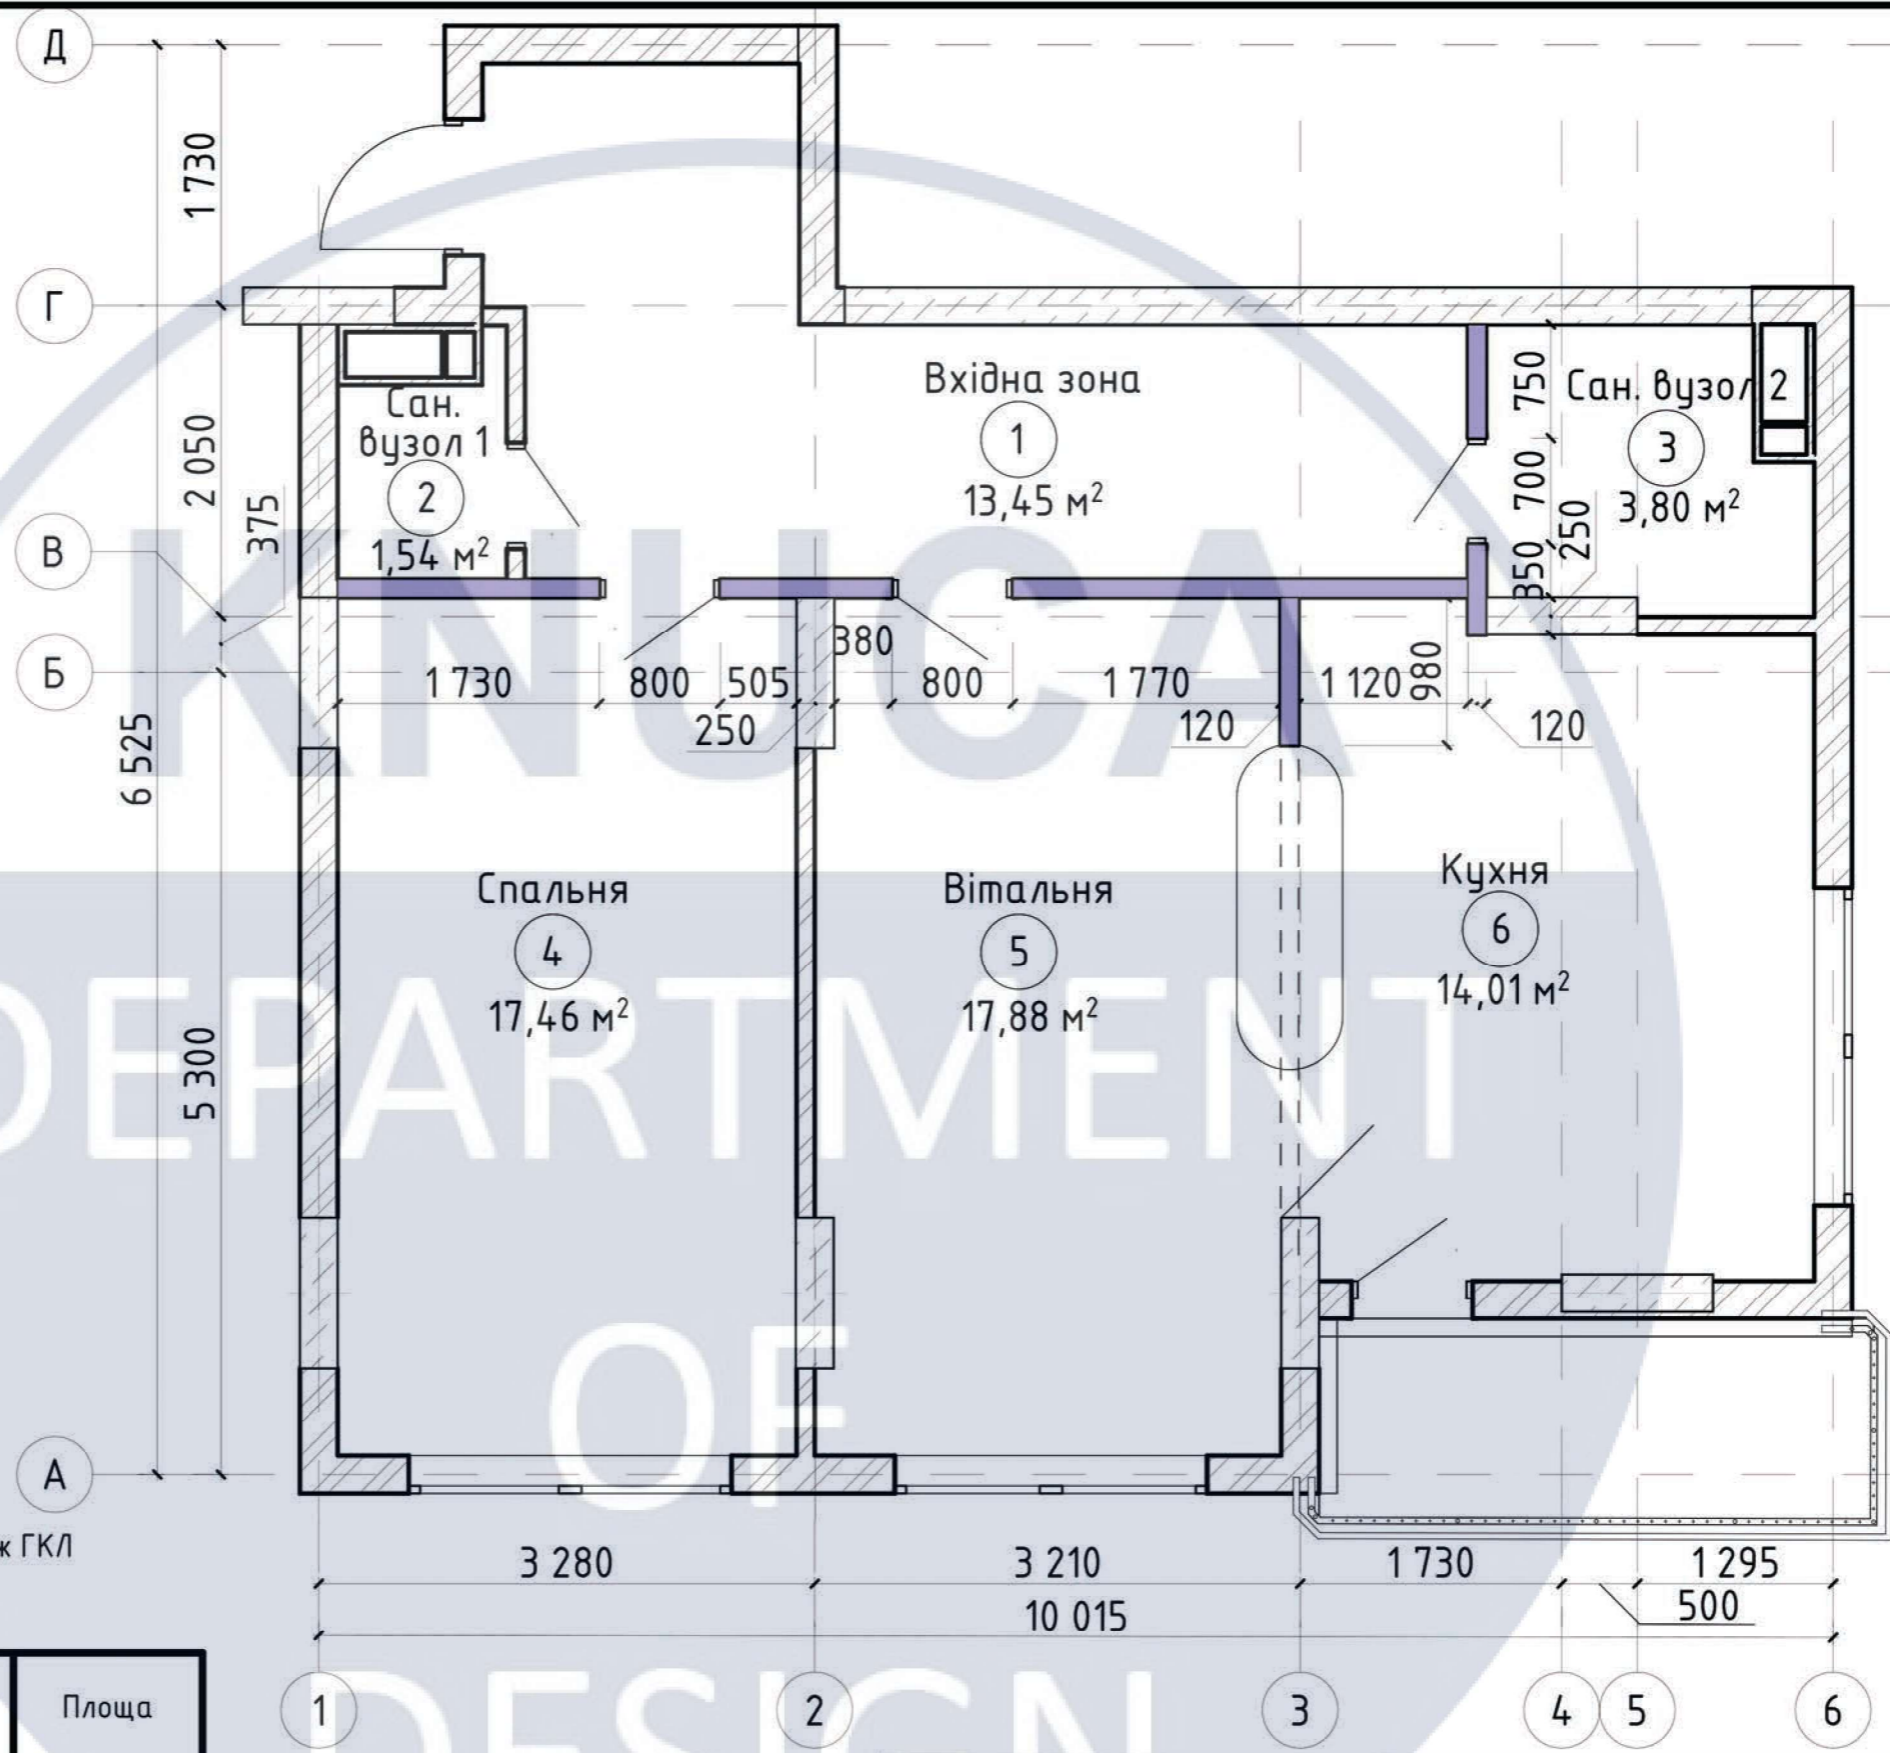

Умовні позначення

Монтаж ГКЛ

№	Назва	Площа
1	Вхідна зона	14,08
2	Сан вузол 1	1,50
3	Сан. вузол 2	3,71
4	Спальня	17,19
5	Вітальня	17,24
6	Кухня	14,74
		68,46 м ²

						КНУБА 022 Дизайн 2023 ДН-20-1 ДП			
						Дизайн інтер'єру сучасного молодіжного житла			
Зм.	Кільк.	Арк.	№ док.	Підпис	Дата	Інтер'єр квартири	Стадія	Аркуш	Аркушів
Розробила	Бракало А.А.						Н	8	37
Керівник	Гордієнко О.О.								
Н. Контроль						План монтажу М 1:50	Архітектурний факультет		