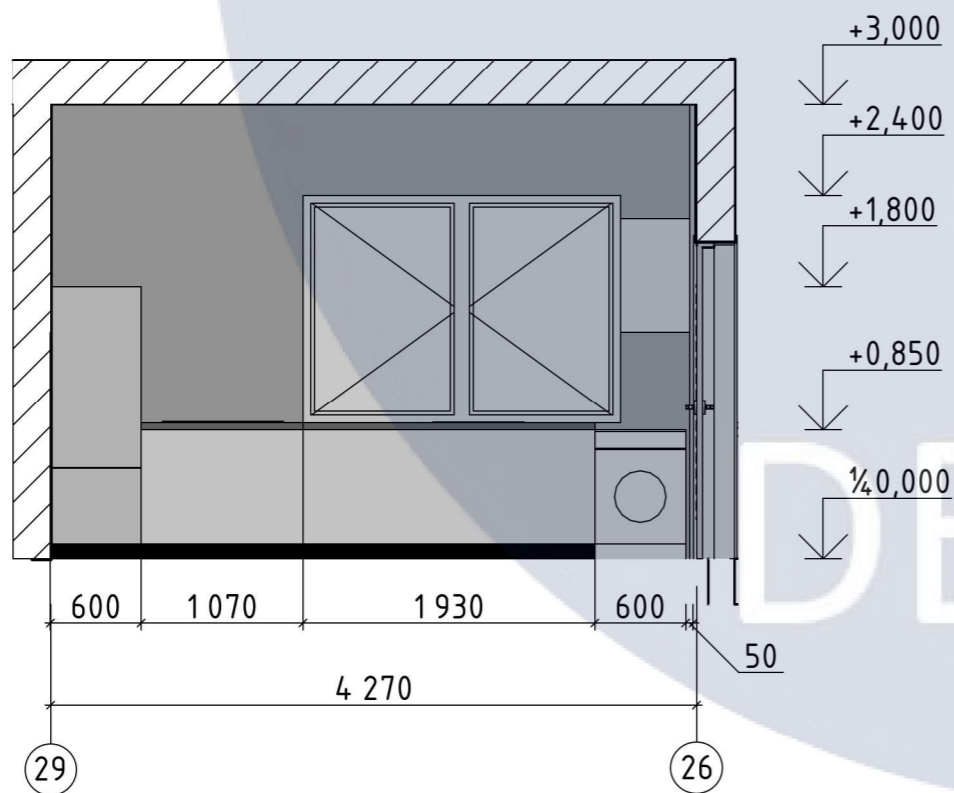

DEPARTMENT

OF

DESIGN

						КНУБА 022 Дизайн 2023 ДН-20-1 ДП			
						Дизайн інтер'єру сучасного молодіжного житла			
Зм.	Кільк.	Арк.	№ док.	Підпис	Дата	Інтер'єр квартири	Стадія	Аркуш	Аркушів
Розробила	Бракало А.А.						Н	17	37
Керівник	Гордієнко О.О.								
Н. Контроль						Розгортки кухні	Архітектурний факультет		
						М 1:40