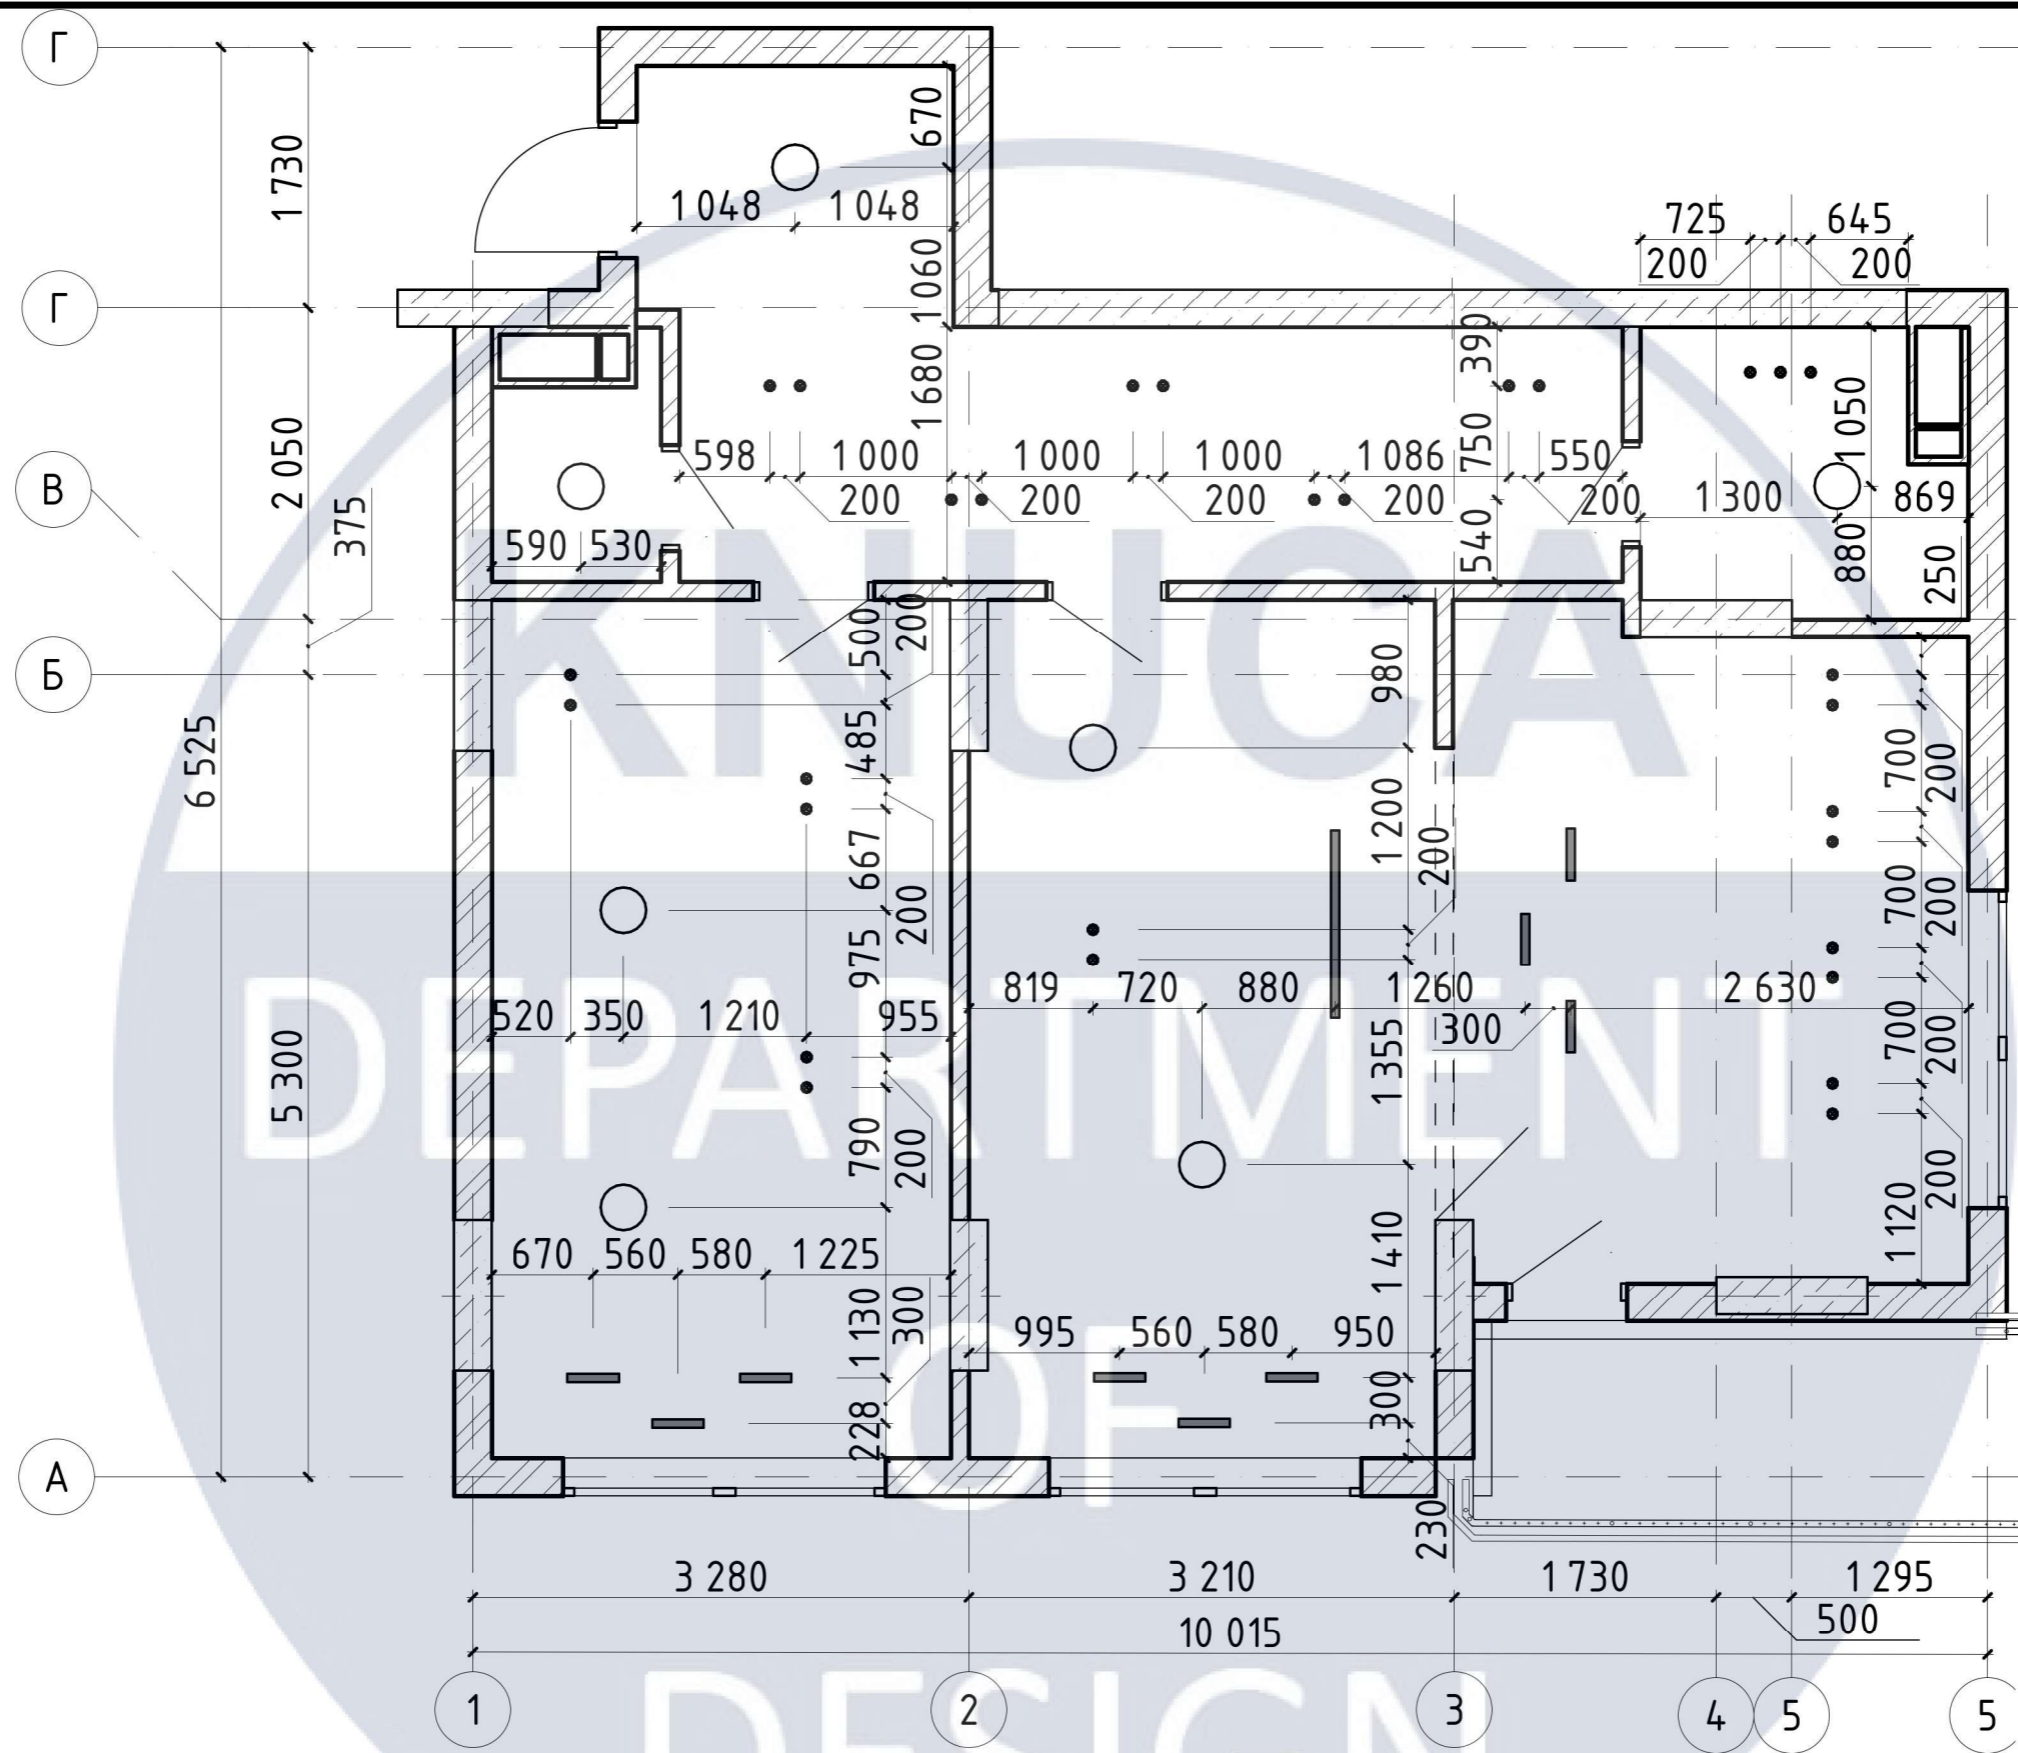

- СТЕЛЬОВИЙ ТОЧКОВИЙ СВІТЛЬНИК
- ПІДВІСНИЙ СВІТИЛЬНИК

						КНУБА 022 Дизайн 2023 ДН-20-1 ДП			
						Дизайн інтер'єру сучасного молодіжного житла			
Зм.	Кільк.	Арк.	№ док.	Підпис	Дата	Інтер'єр квартири	Стадія	Аркуш	Аркушів
Розробила	Бракало А.А.						Н	10	37
Керівник	Гордієнко О.О.								
Н. Контроль						План освітлення та стелі М 1:50	Архітектурний факультет