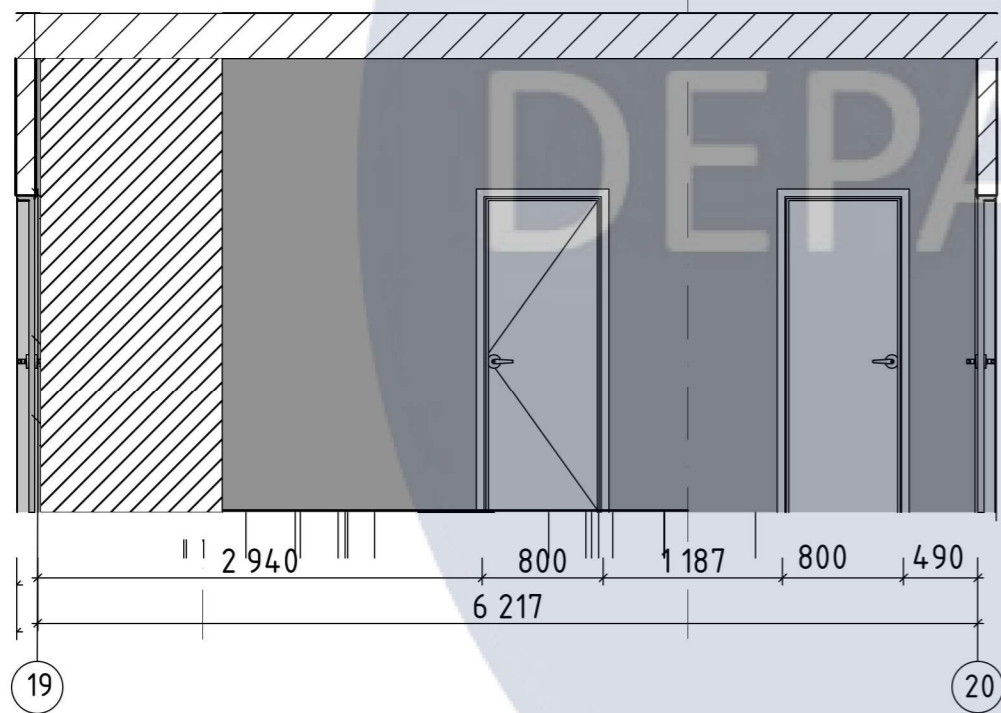

КНУБА 022 Дизайн 2023 ДН-20-1 ДП			
						Дизайн інтер'єру сучасного молодіжного житла			
Зм.	Кільк.	Арк.	№ док.	Підпис	Дата	Інтер'єр квартири	Стадія	Аркуш	Аркушів
Розробила	Бракало А.А.						Н	15	37
Керівник	Гордієнко О.О.					Розгортки передпокою М 1:50	Архітектурний факультет		
Н. Контроль