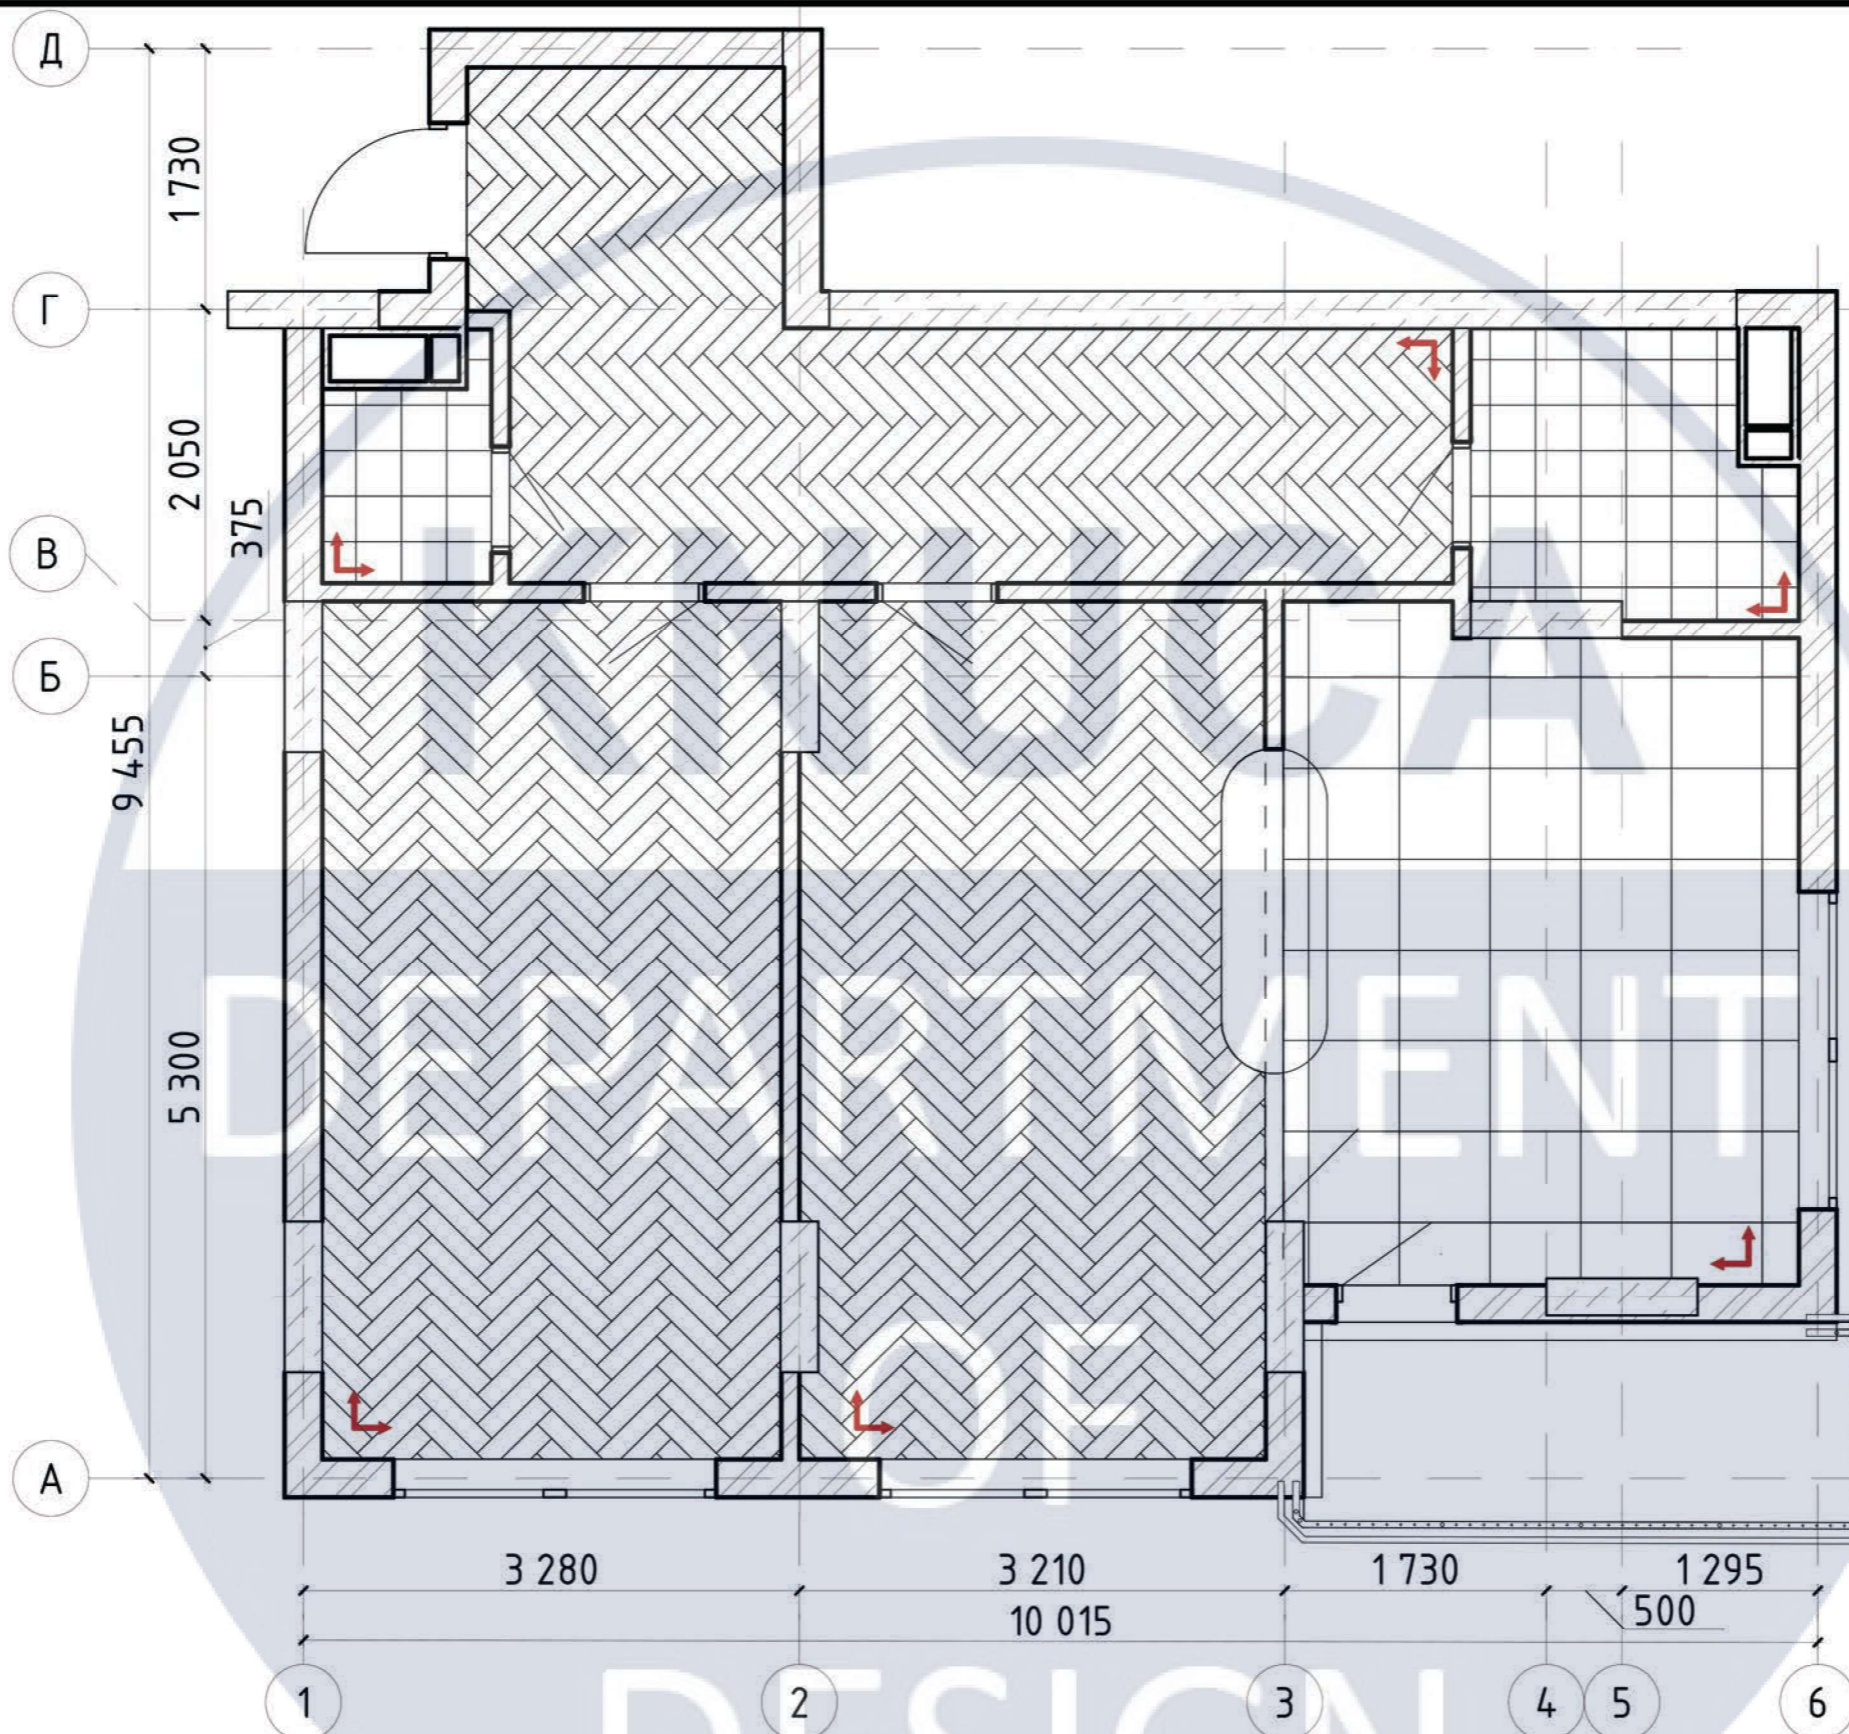

Умовні позначення

Монтаж ГКЛ

№	Назва	Площа
1	Вхідна зона	14,08
2	Сан вузол 1	1,50
3	Сан. вузол 2	3,71
4	Спальня	17,19
5	Вітальня	17,24
6	Кухня	14,74
		68,46 м ²

						КНУБА 022 Дизайн 2023 ДН-20-1 ДП			
						Дизайн інтер'єру сучасного молодіжного житла			
Зм.	Кільк.	Арк.	№ док.	Підпис	Дата	Інтер'єр квартири	Стадія	Аркуш	Аркушів
Розробила	Бракало А.А.						Н	8	37
Керівник	Гордієнко О.О.								
Н. Контроль						План монтажу М 1:50	Архітектурний факультет		