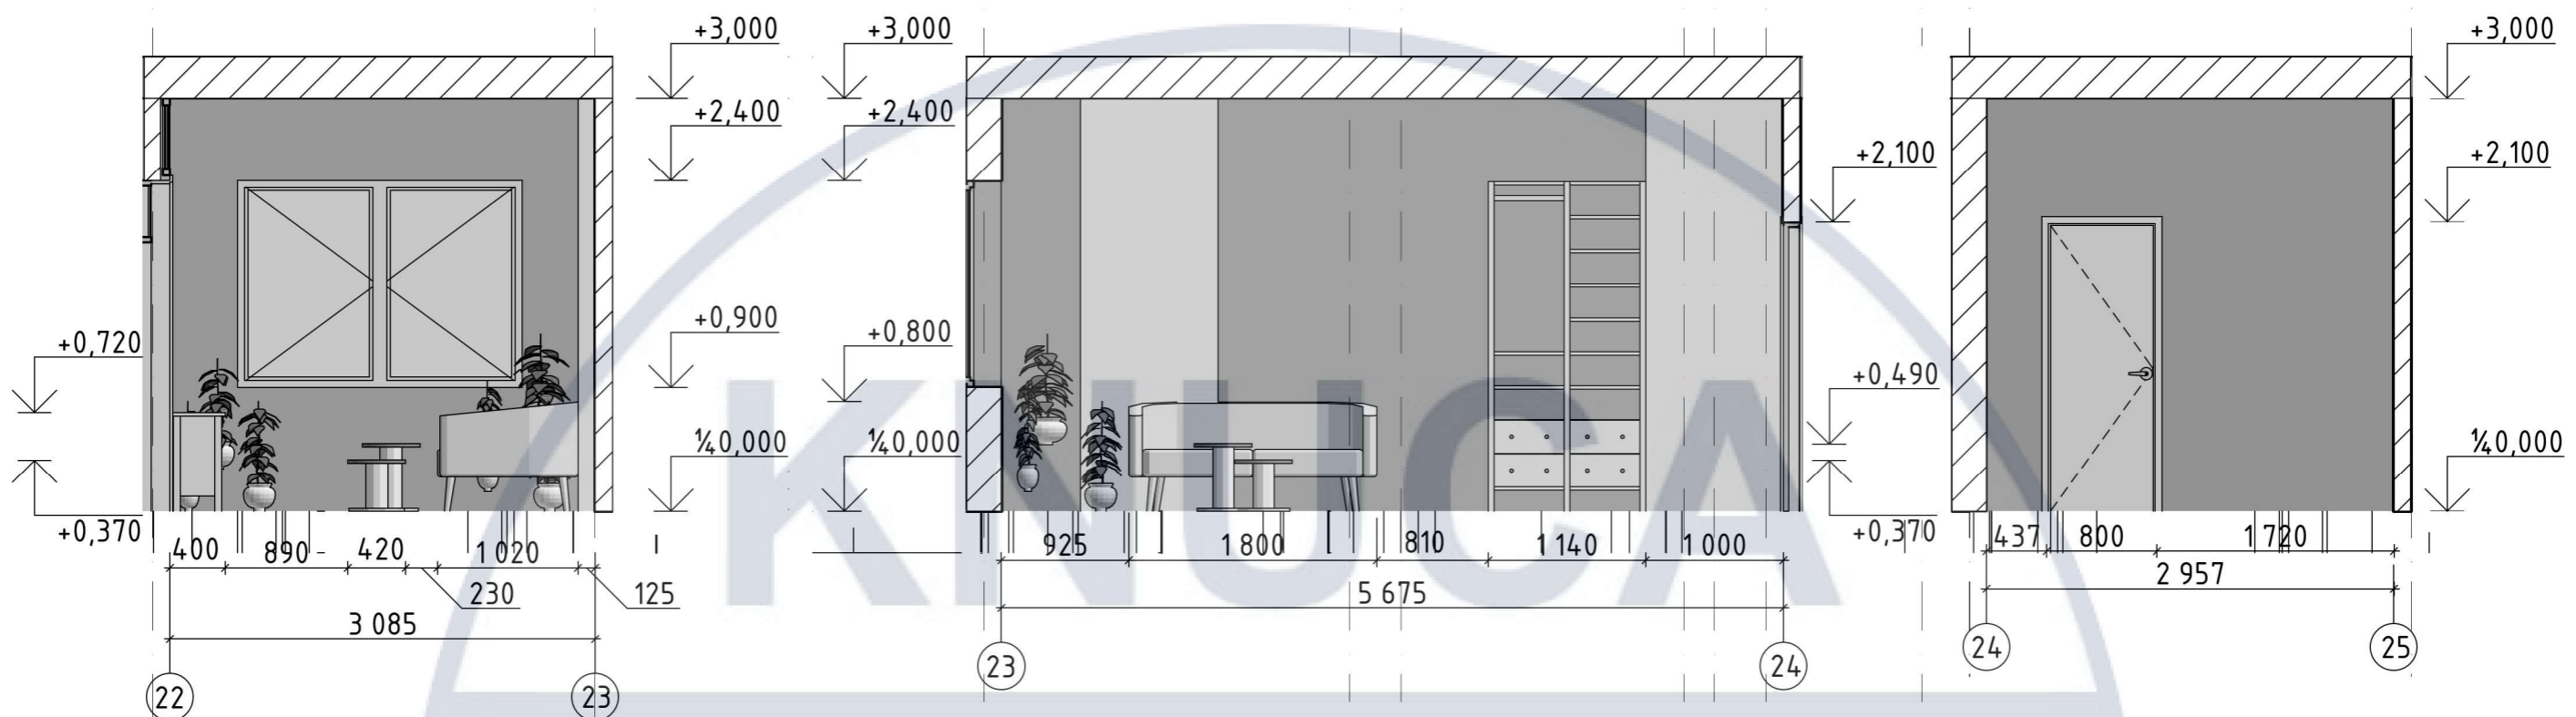

DEPARTMENT

OF DESIGN

						КНУБА 022 Дизайн 2023 ДН-20-1 ДП			
						Дизайн інтер'єру сучасного молодіжного житла			
Зм.	Кільк.	Арк.	№ док.	Підпис	Дата	Інтер'єр квартири	Стадія	Аркуш	Аркушів
Розробила	Бракало А.А.						Н	16	37
Керівник	Гордієнко О.О.								
Н. Контроль						Розгортки вітальні М 1:40	Архітектурний факультет