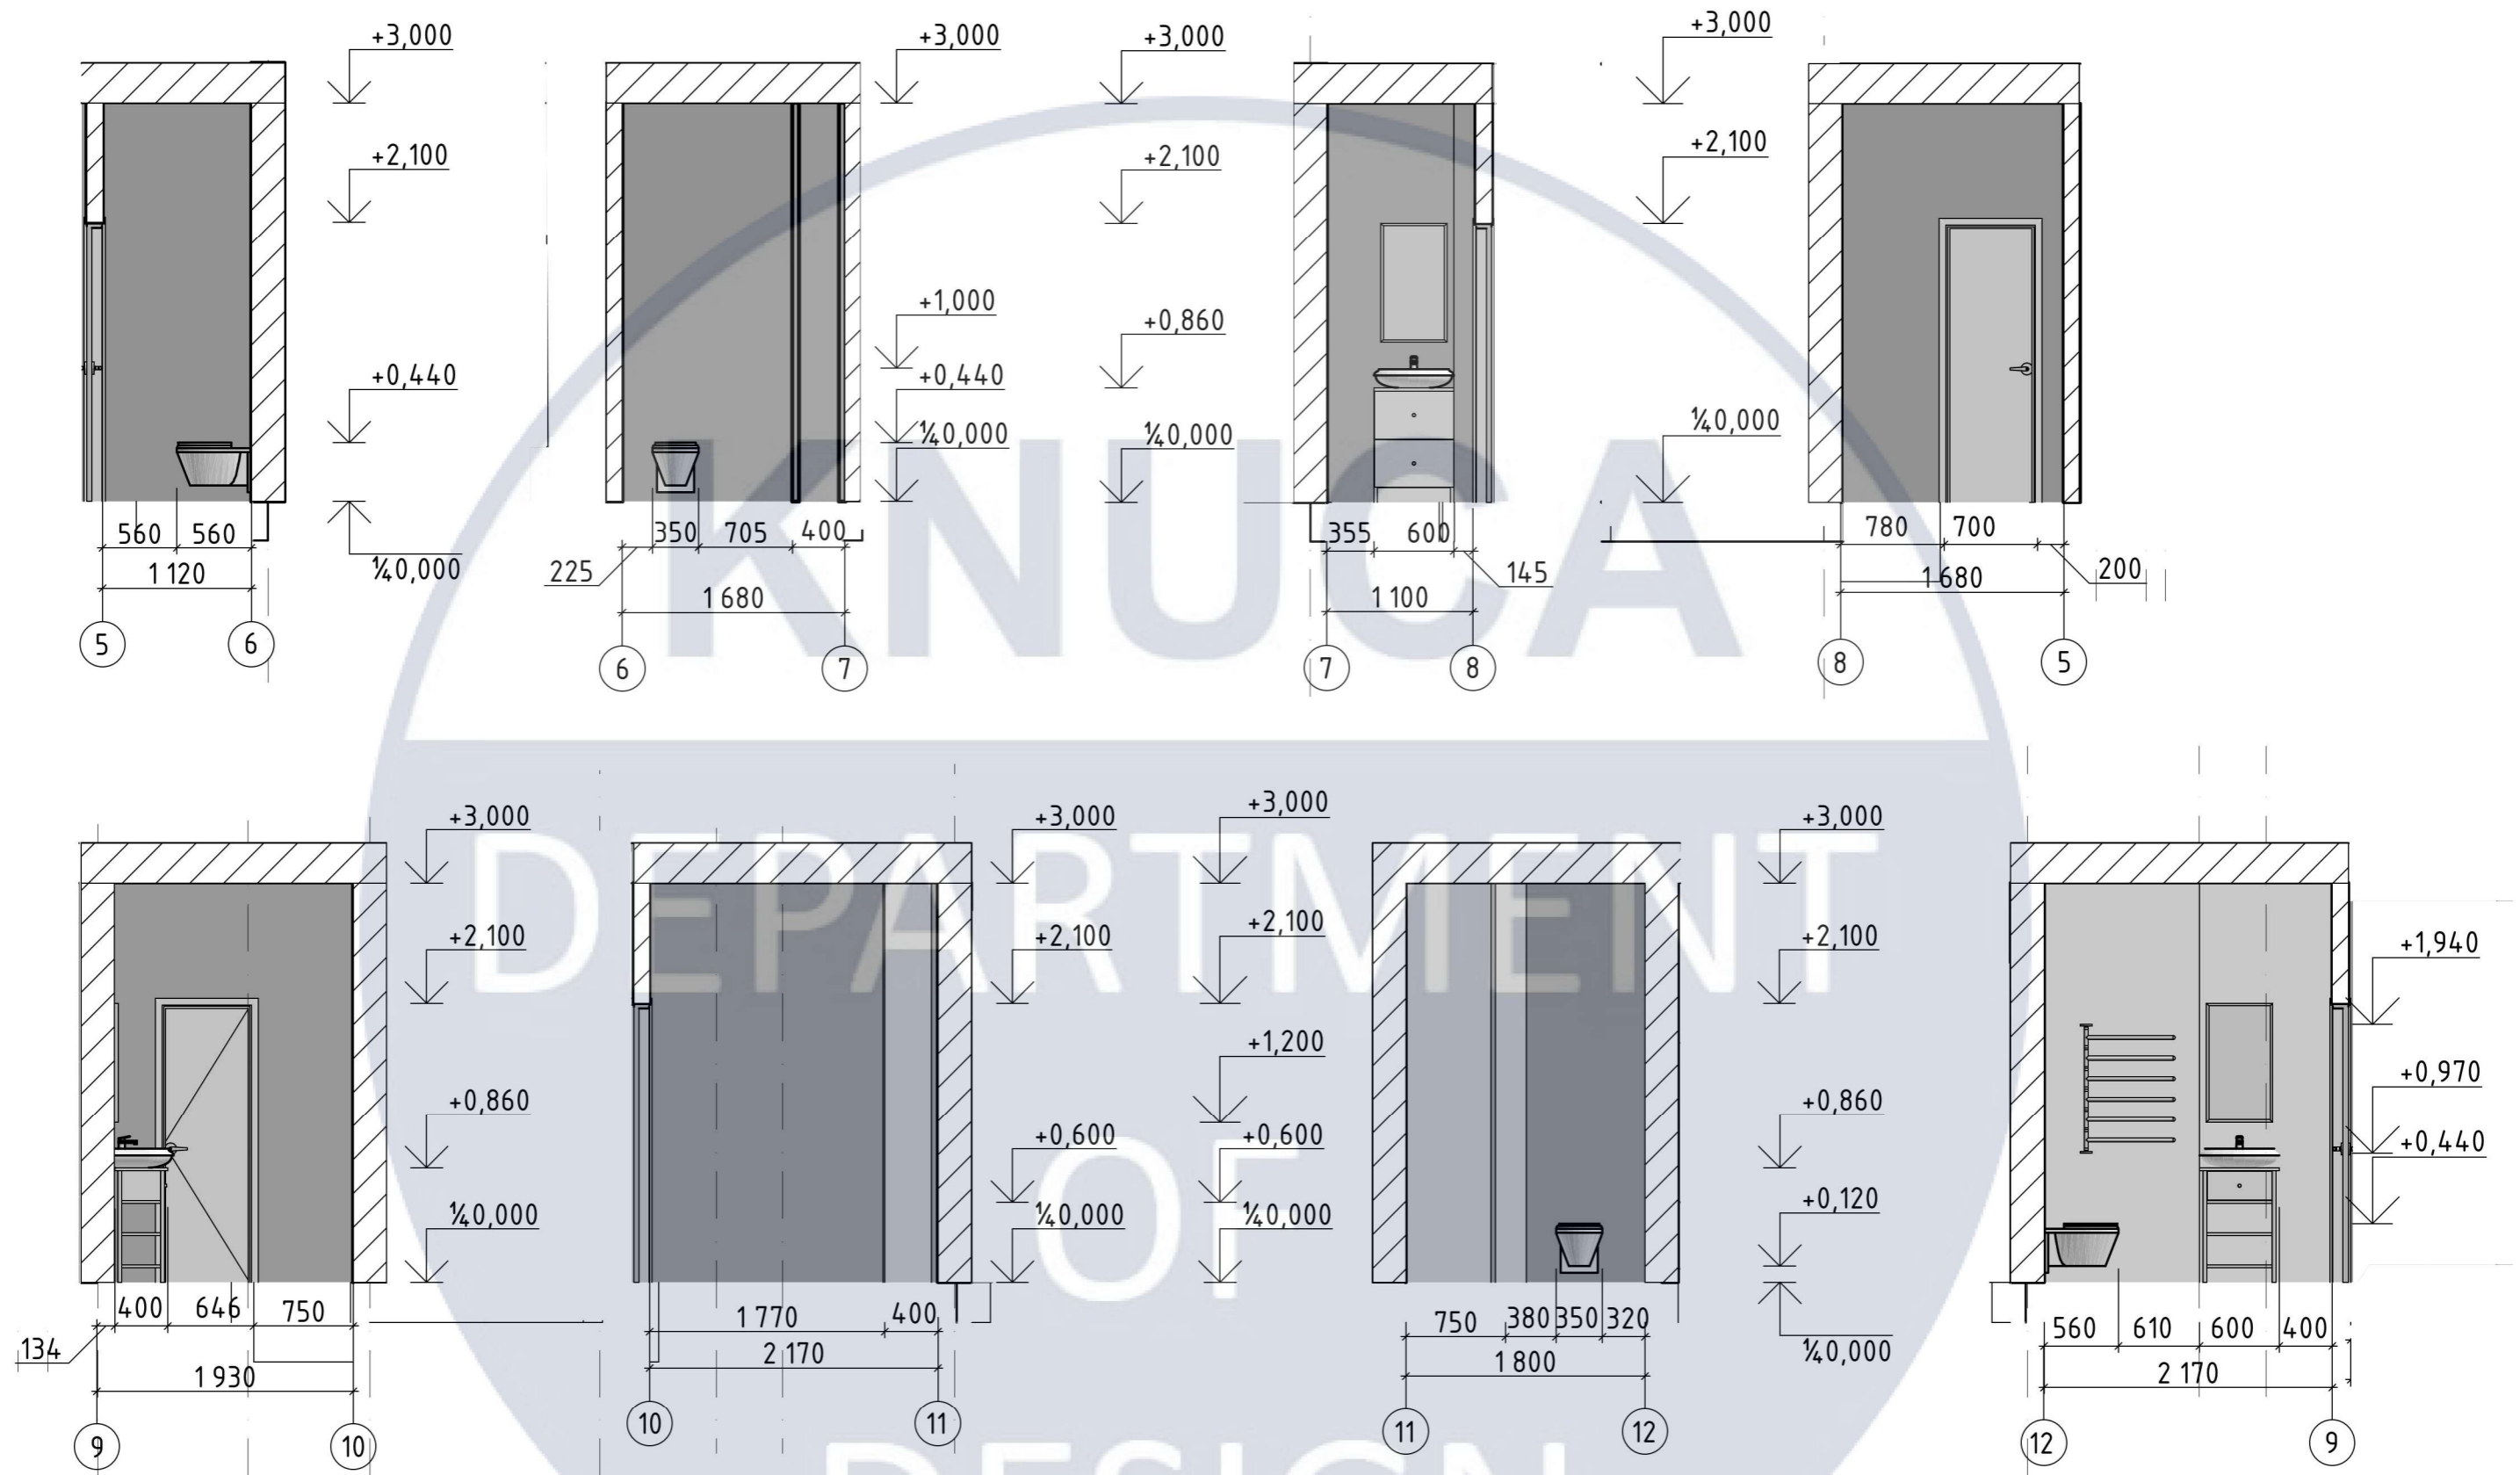

КНУБА 022 Дизайн 2023 ДН-20-1 ДП			
						Дизайн інтер'єру сучасного молодіжного житла			
Зм.	Кільк.	Арк.	№ док.	Підпис	Дата	Інтер'єр квартири	Стадія	Аркуш	Аркушів
Розробила	Бракало А.А.						Н	14	37
Керівник	Гордієнко О.О.					Розгортки санвузлів М 1:50	Архітектурний факультет		
Н. Контроль