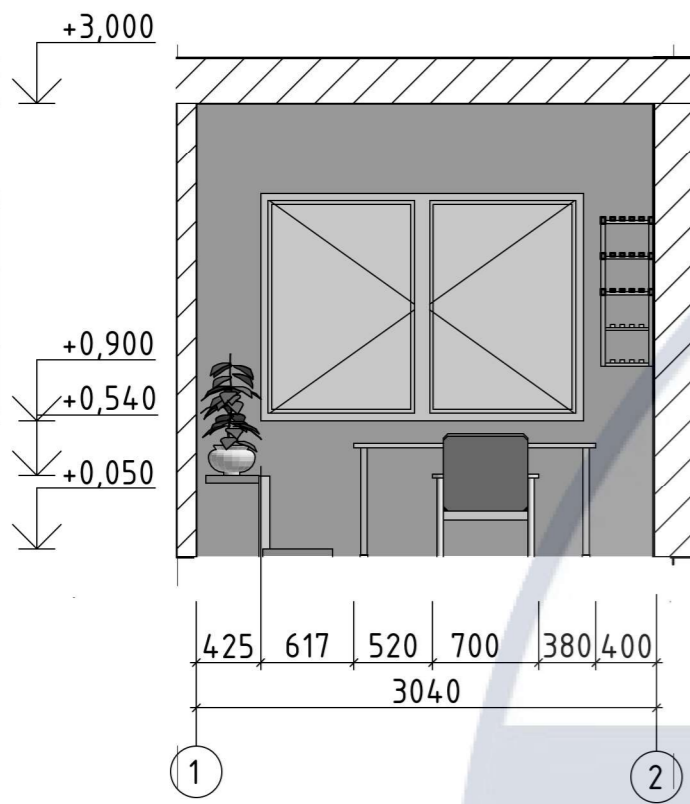

КНУБА 022 Дизайн 2023 ДН-20-1 ДП			
						Дизайн інтер'єру сучасного молодіжного житла			
Зм.	Кільк.	Арк.	№ док.	Підпис	Дата	Інтер'єр квартири	Стадія	Аркуш	Аркушів
Розробила	Бракало А.А.						Н	13	37
Керівник	Гордієнко О.О.								
Н. Контроль						Розгортки спальні М 1:40	Архітектурний факультет