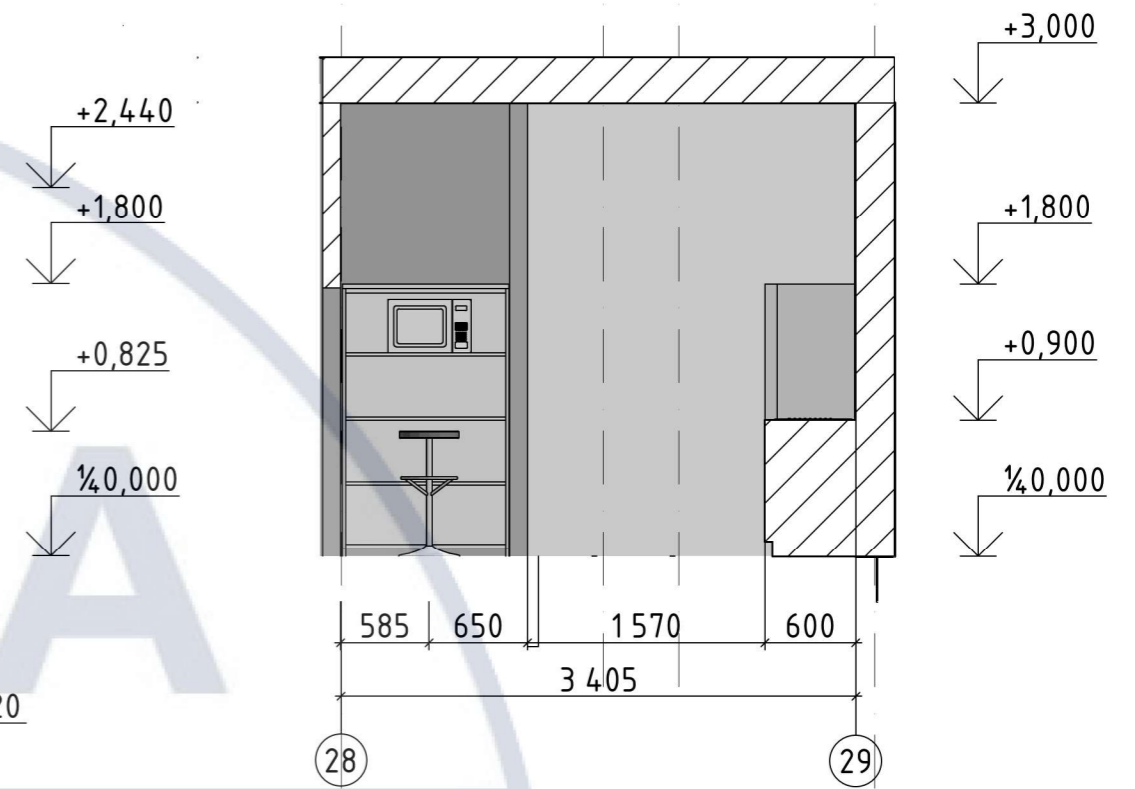

DEPARTMENT

OF

DESIGN

						КНУБА 022 Дизайн 2023 ДН-20-1 ДП			
						Дизайн інтер'єру сучасного молодіжного житла			
Зм.	Кільк.	Арк.	№ док.	Підпис	Дата	Інтер'єр квартири	Стадія	Аркуш	Аркушів
Розробила	Бракало А.А.						Н	17	37
Керівник	Гордієнко О.О.								
Н. Контроль						Розгортки кухні	Архітектурний факультет		
						М 1:40