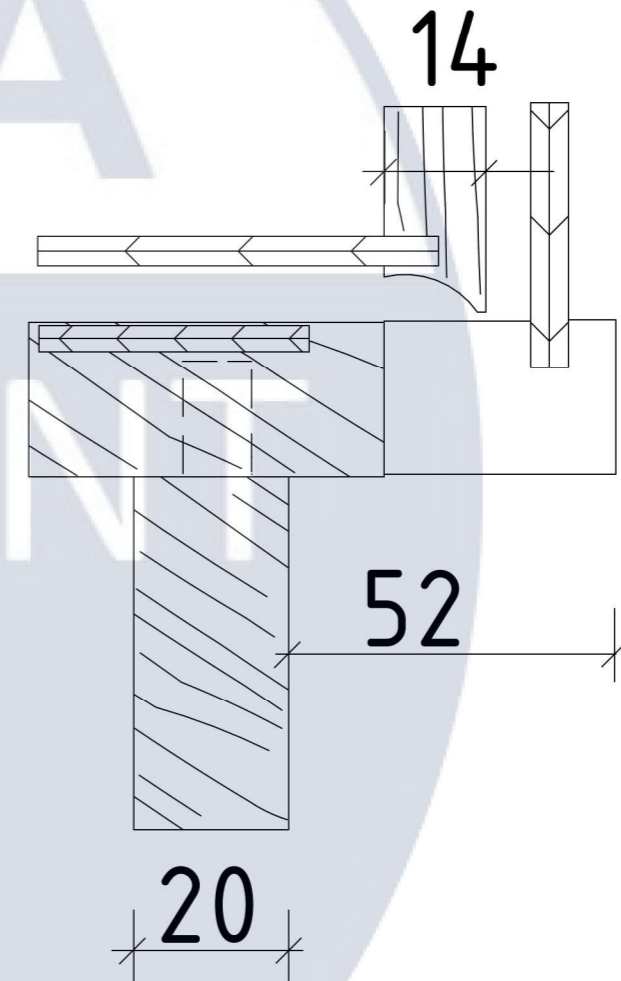

ВУЗ0Л А

ВУЗ0Л Б

						КНУБА 022 Дизайн 2023 ДН-20-1 ДП					
						Дизайн інтер'єру сучасного молодіжного житла					
Зм.	Кільк.	Арк.	№ док.	Підпис	Дата	Стадія	Аркуш	Аркушів			
Розробила	Бракало А.А.								Н	34	37
Керівник	Гордієнко О.О.					Шафа для мультимедіа					
Н. Контроль						Конструкційні вузли		Архітектурний факультет