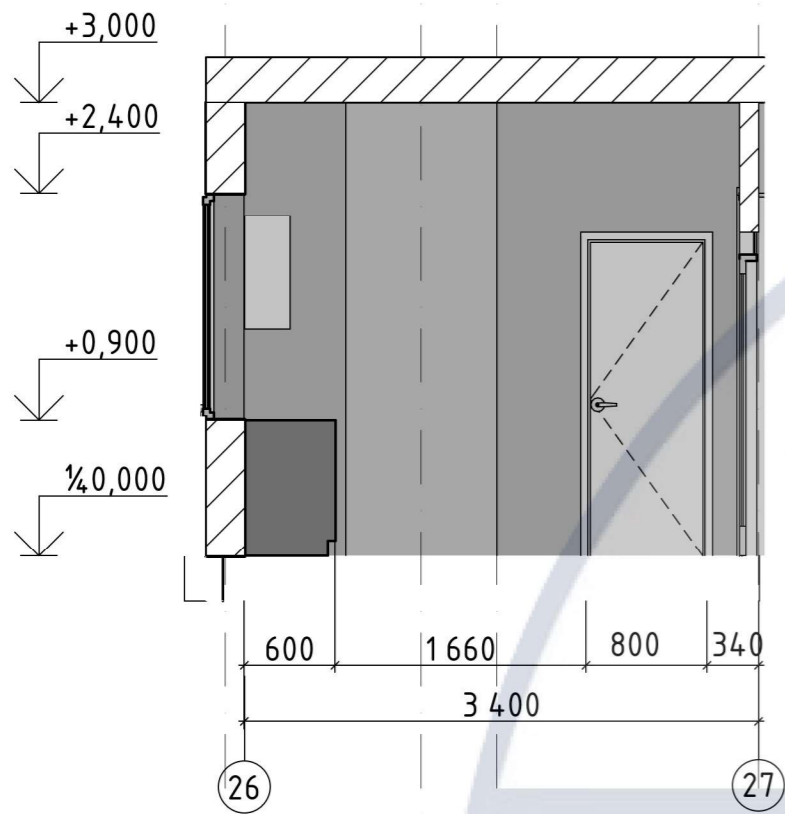

DEPARTMENT

OF

DESIGN

						КНУБА 022 Дизайн 2023 ДН-20-1 ДП			
						Дизайн інтер'єру сучасного молодіжного житла			
Зм.	Кільк.	Арк.	№ док.	Підпис	Дата	Інтер'єр квартири	Стадія	Аркуш	Аркушів
Розробила	Бракало А.А.						Н	17	37
Керівник	Гордієнко О.О.								
Н. Контроль						Розгортки кухні	Архітектурний факультет		
						М 1:40