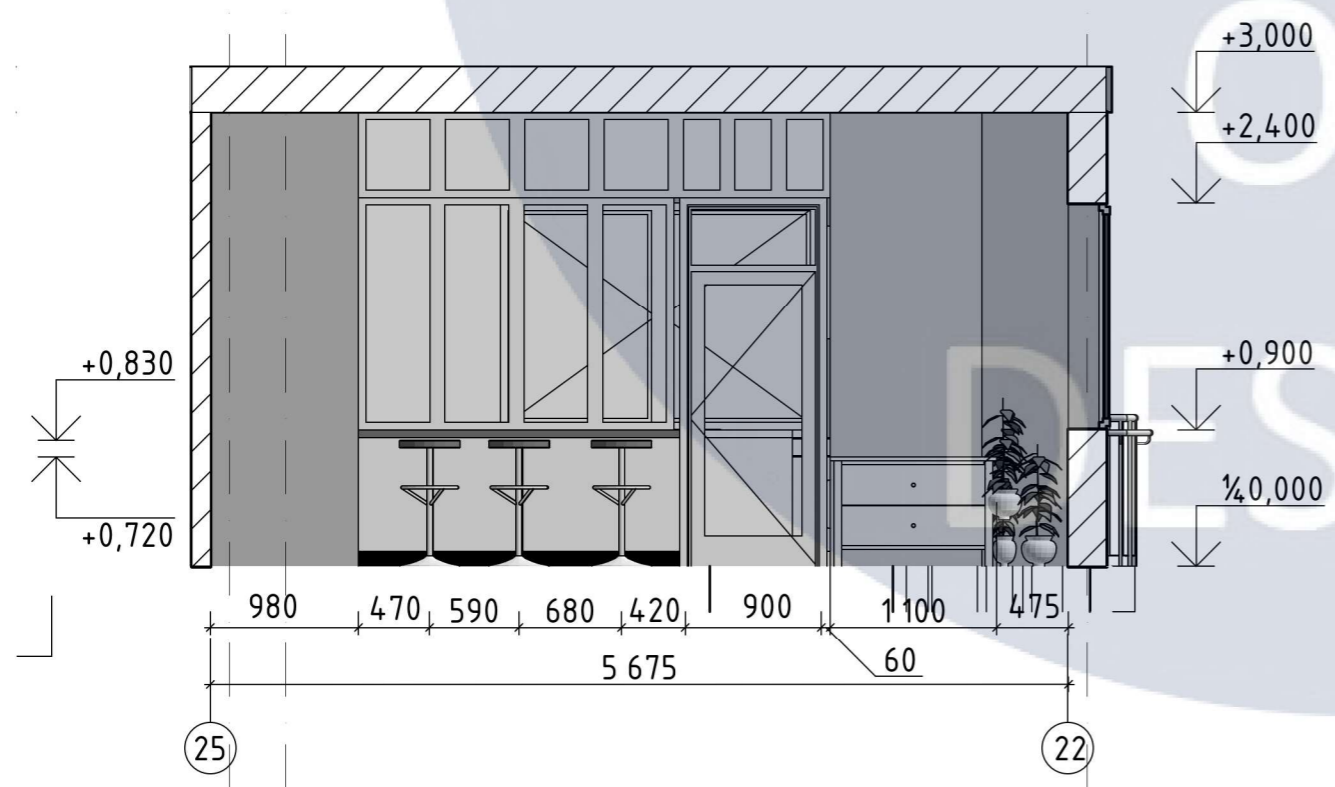

DEPARTMENT

OF DESIGN

						КНУБА 022 Дизайн 2023 ДН-20-1 ДП			
						Дизайн інтер'єру сучасного молодіжного житла			
Зм.	Кільк.	Арк.	№ док.	Підпис	Дата	Інтер'єр квартири	Стадія	Аркуш	Аркушів
Розробила	Бракало А.А.						Н	16	37
Керівник	Гордієнко О.О.								
Н. Контроль						Розгортки вітальні М 1:40	Архітектурний факультет