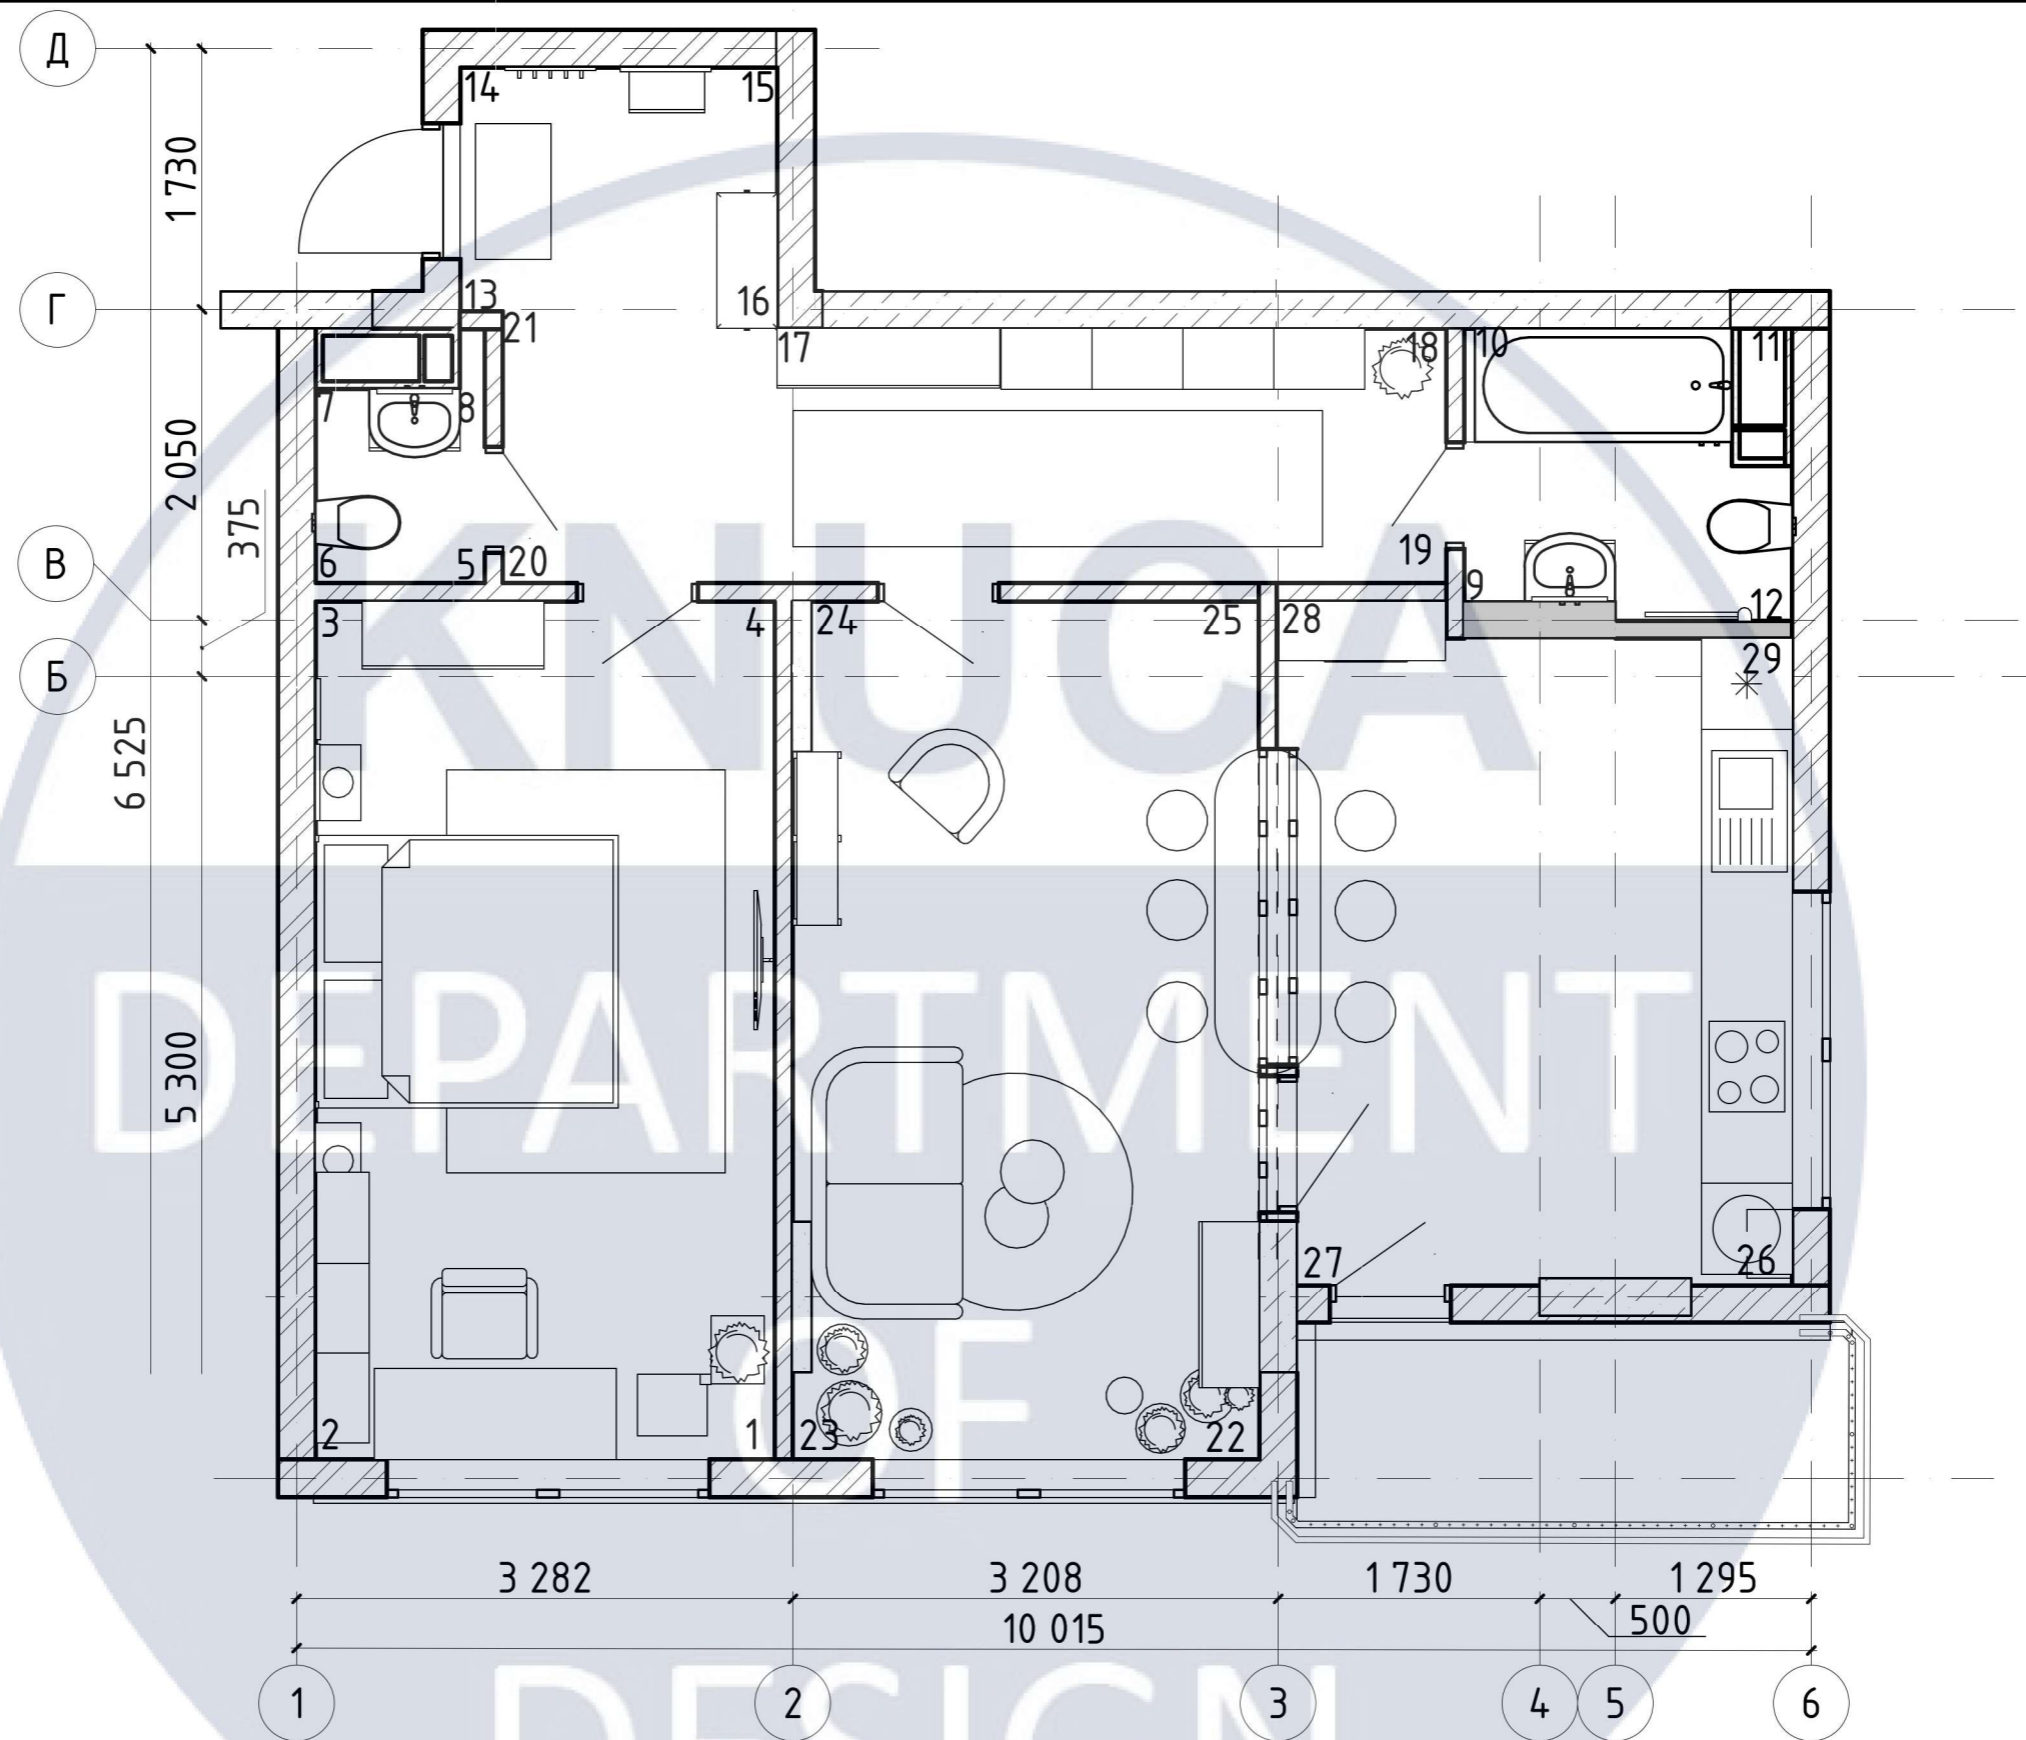

КНУБА 022 Дизайн 2023 ДН-20-1 ДП			
						Дизайн інтер'єру сучасного молодіжного житла			
Зм.	Кільк.	Арк.	№ док.	Підпис	Дата	Інтер'єр квартири	Стадія	Аркуш	Аркушів
Розробила	Бракало А.А.						Н	12	37
Керівник	Гордієнко О.О.								
Н. Контроль						План розгортки М 1:50	Архітектурний факультет