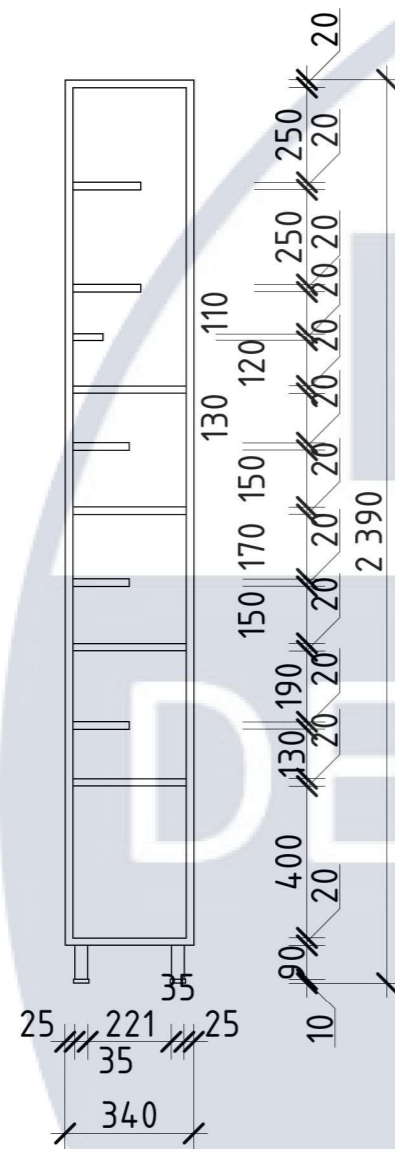

Розріз А-А

Розріз Б-Б

КНУБА
DEPARTMENT
OF
DESIGN

						КНУБА 022 Дизайн 2023 ДН-20-1 ДП			
						Дизайн інтер'єру сучасного молодіжного житла			
Зм.	Кільк.	Арк.	№ док.	Підпис	Дата	Шафа для мультимедіа	Стадія	Аркуш	Аркушів
Розробила	Бракало А.А.						Н	33	37
Керівник	Гордієнко О.О.								
Н. Контроль						Розрізи М 1:20	Архітектурний факультет