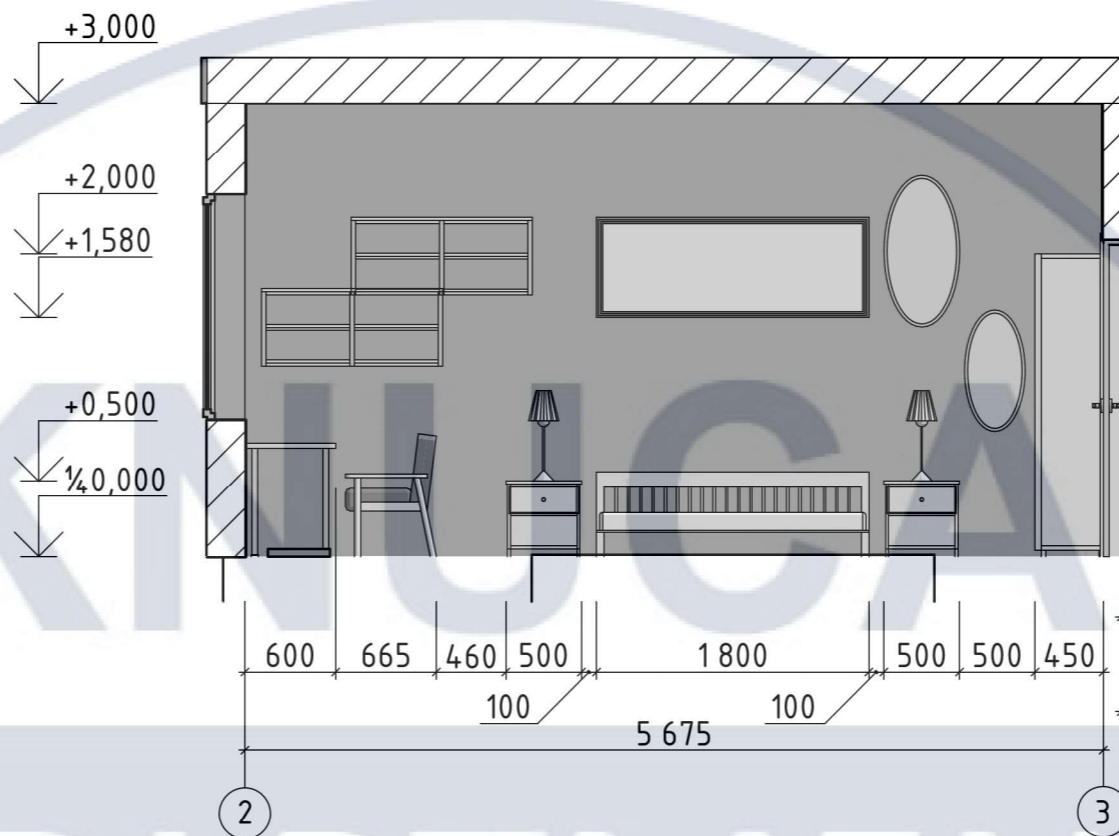

КНУБА 022 Дизайн 2023 ДН-20-1 ДП			
						Дизайн інтер'єру сучасного молодіжного житла			
Зм.	Кільк.	Арк.	№ док.	Підпис	Дата	Інтер'єр квартири	Стадія	Аркуш	Аркушів
Розробила	Бракало А.А.						Н	13	37
Керівник	Гордієнко О.О.								
Н. Контроль						Розгортки спальні М 1:40	Архітектурний факультет