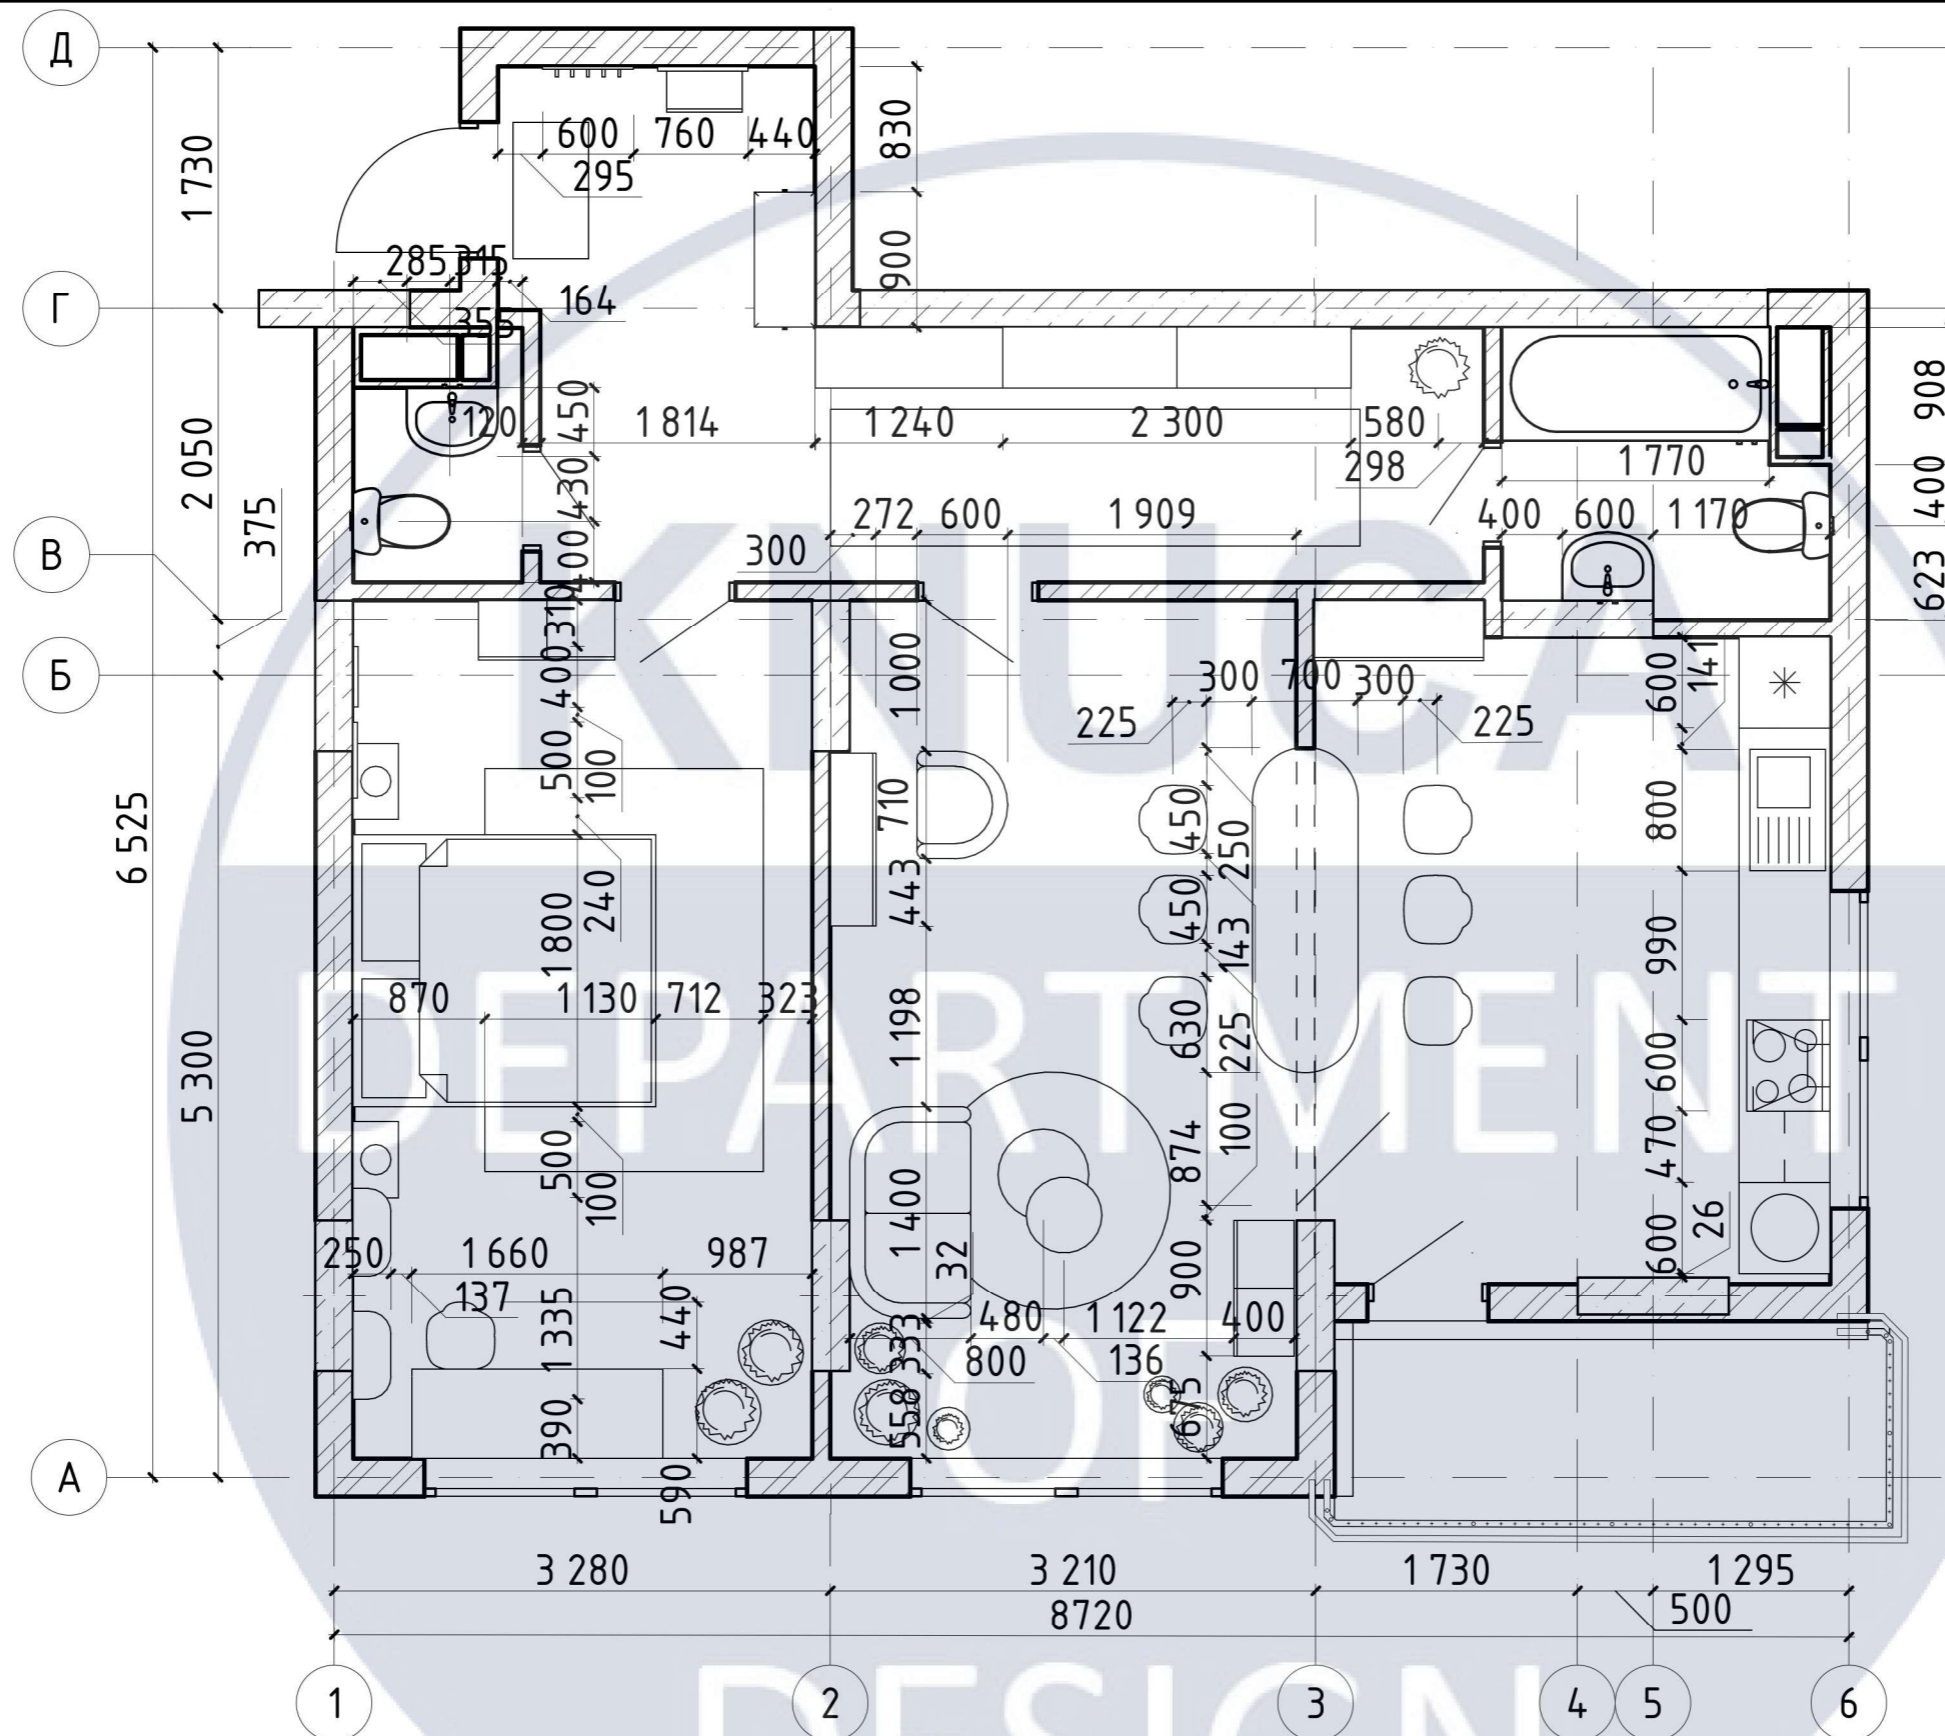

КНУБА 022 Дизайн 2023 ДН-20-1 ДП			
						Дизайн інтер'єру сучасного молодіжного житла			
Зм.	Кільк.	Арк.	№ док.	Підпис	Дата	Інтер'єр квартири	Стадія	Аркуш	Аркушів
Розробила	Бракало А.А.						Н	11	37
Керівник	Гордієнко О.О.								
Н. Контроль						План меблів та обладнання М 1:50	Архітектурний факультет