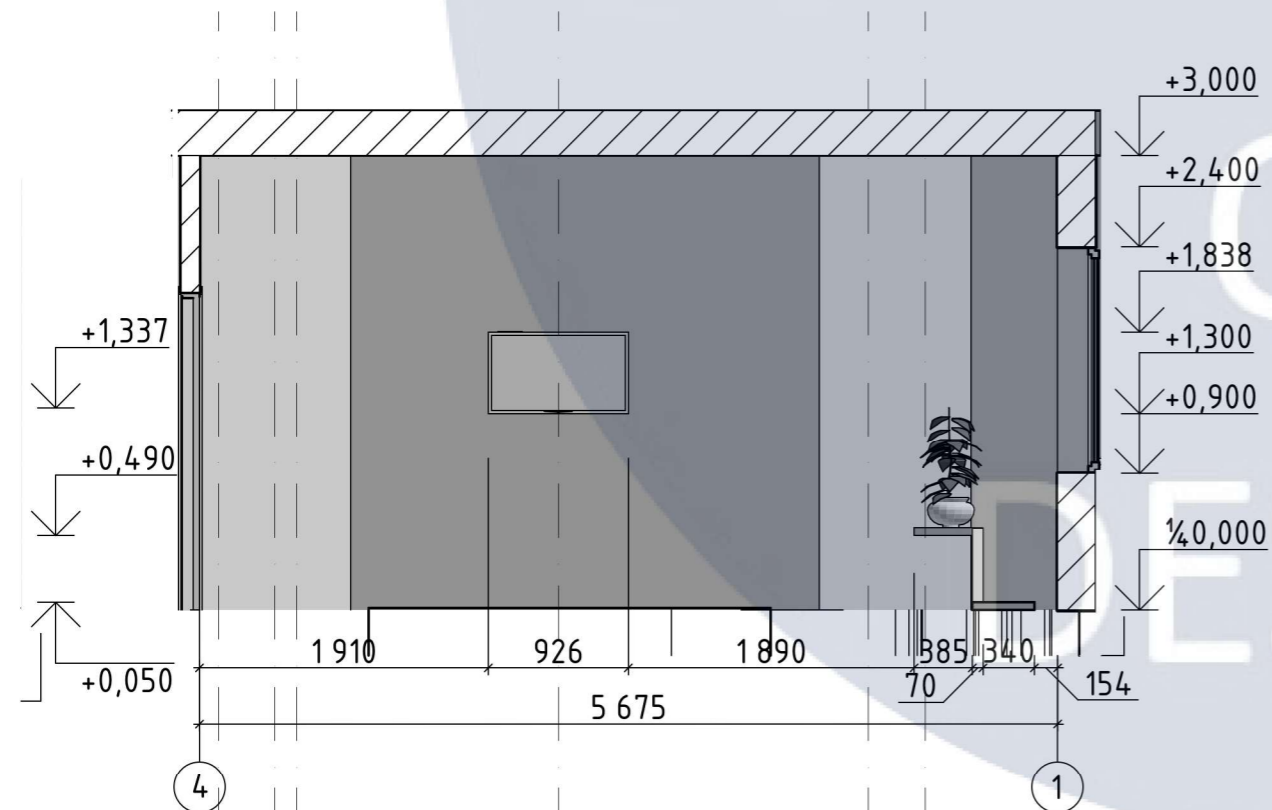

КНУБА 022 Дизайн 2023 ДН-20-1 ДП			
						Дизайн інтер'єру сучасного молодіжного житла			
Зм.	Кільк.	Арк.	№ док.	Підпис	Дата	Інтер'єр квартири	Стадія	Аркуш	Аркушів
Розробила	Бракало А.А.						Н	13	37
Керівник	Гордієнко О.О.								
Н. Контроль						Розгортки спальні М 1:40	Архітектурний факультет