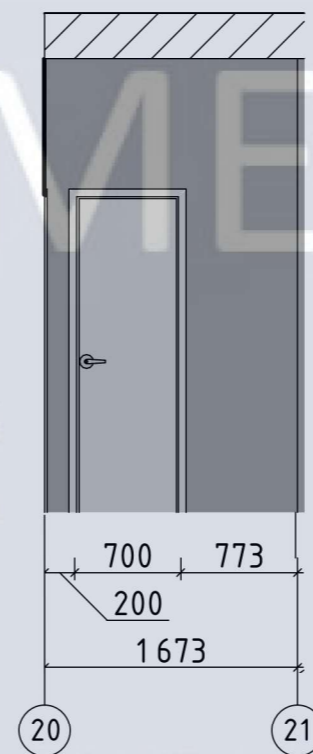

КНУБА 022 Дизайн 2023 ДН-20-1 ДП			
						Дизайн інтер'єру сучасного молодіжного житла			
Зм.	Кільк.	Арк.	№ док.	Підпис	Дата	Інтер'єр квартири	Стадія	Аркуш	Аркушів
Розробила	Бракало А.А.						Н	15	37
Керівник	Гордієнко О.О.					Розгортки передпокою М 1:50	Архітектурний факультет		
Н. Контроль