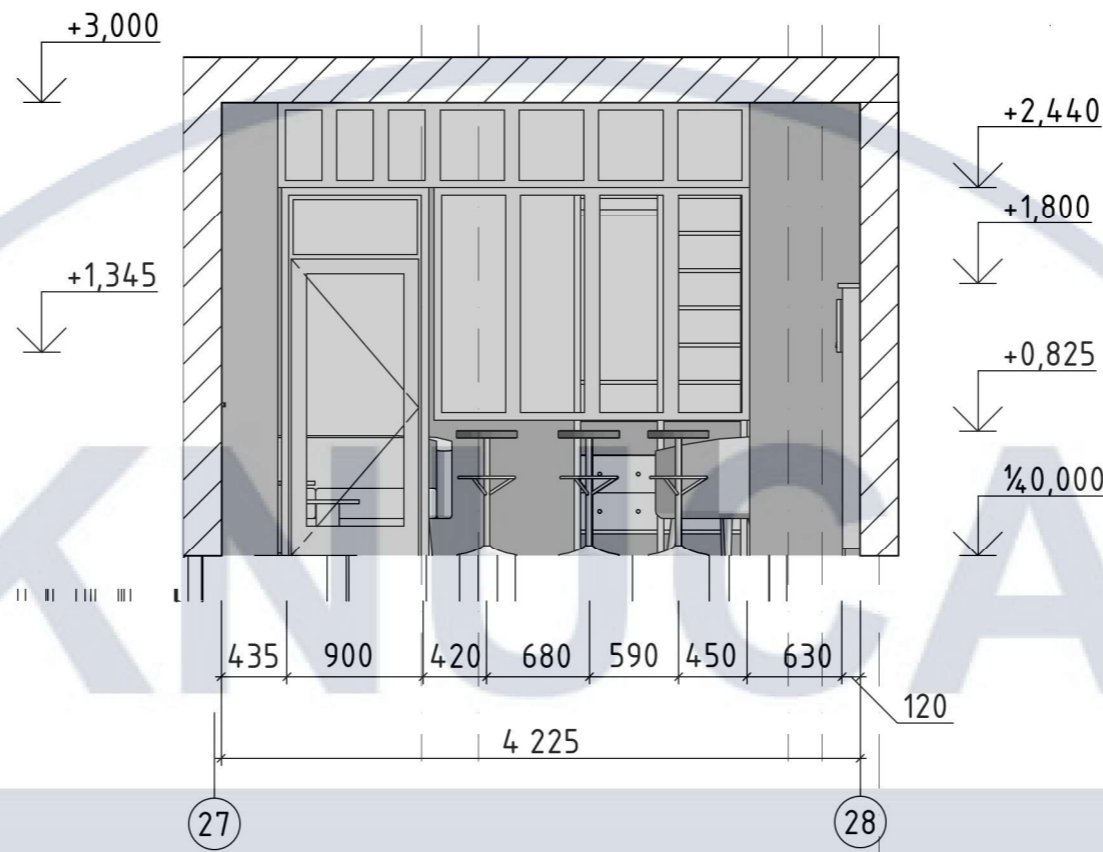

DEPARTMENT

OF

DESIGN

						КНУБА 022 Дизайн 2023 ДН-20-1 ДП			
						Дизайн інтер'єру сучасного молодіжного житла			
Зм.	Кільк.	Арк.	№ док.	Підпис	Дата	Інтер'єр квартири	Стадія	Аркуш	Аркушів
Розробила	Бракало А.А.						Н	17	37
Керівник	Гордієнко О.О.								
Н. Контроль						Розгортки кухні	Архітектурний факультет		
						М 1:40