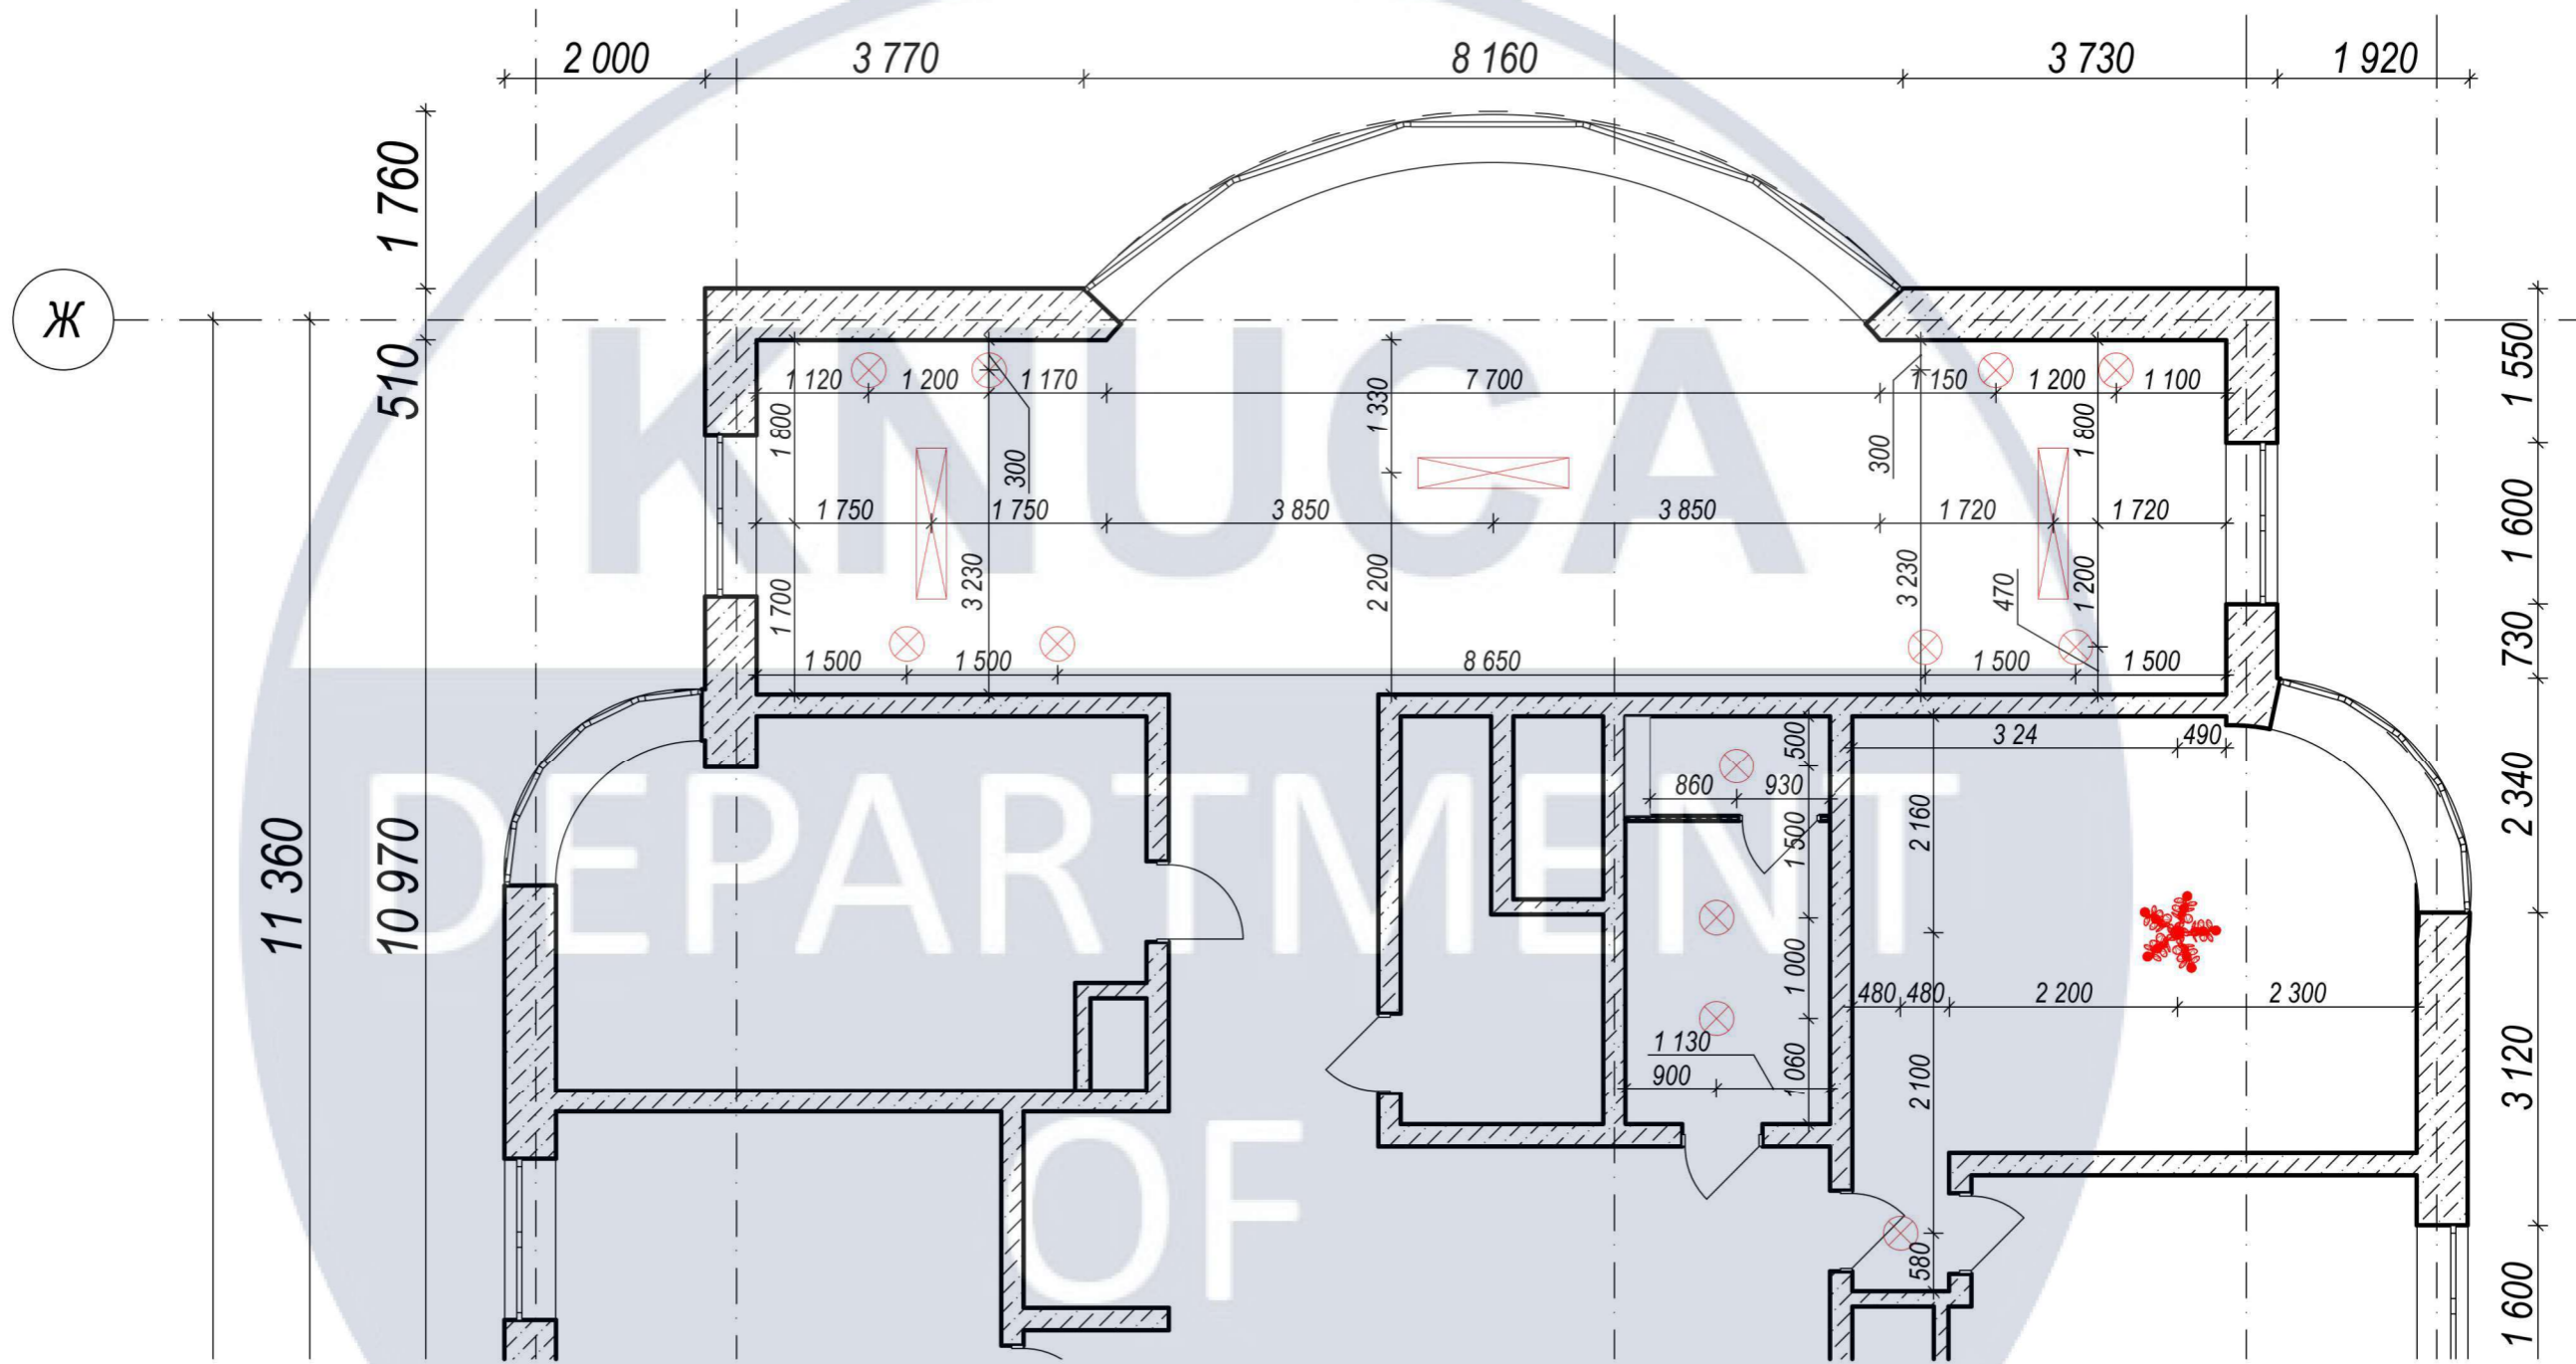

Умовні позначення:

- підвісна люстра

- підвісний світильник

- точковий підвісний світильник

						КНУБА 022 Дизайн				
						Дизайн інтер'єру та обладнання приміщень колегіуму				
Зм.	Кільк.	Арк.	№ док.	Пігнус	Дата	м. Київ, вул. Звіринецька 59		Стагія	Арк.	Аркушів
						у		У	13	36
Розробила	Конанчук С.С.					План прив'язки освітлення приміщень що розроблюються, М 1:75			ДН-41	
Керівник	Щеглов С.П.