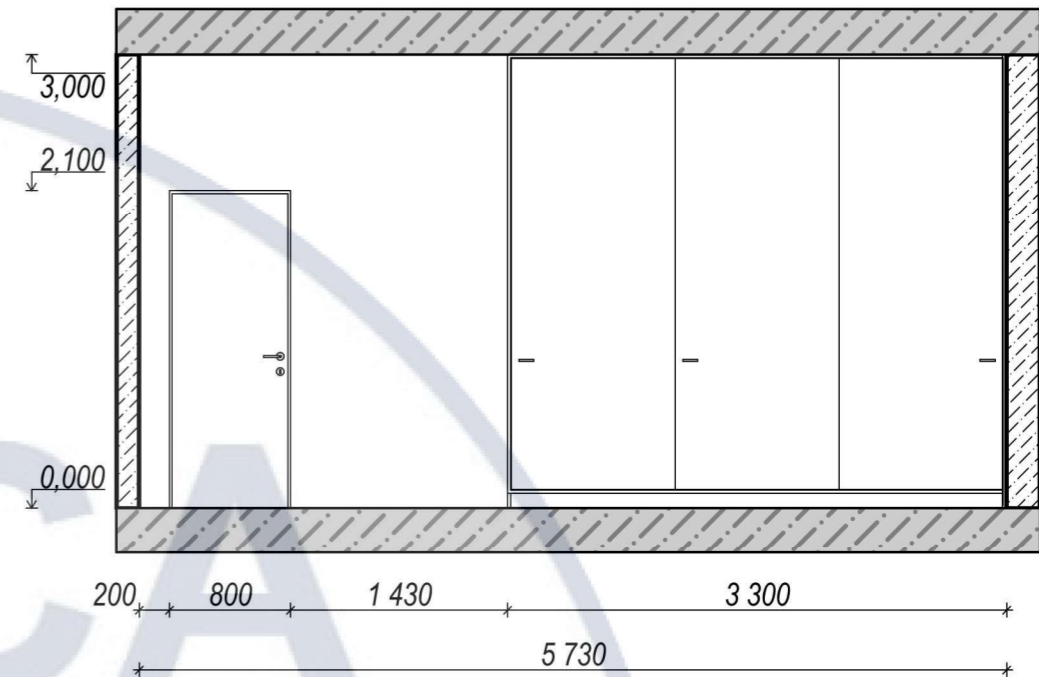

КНУБА 022 Дизайн		
						Дизайн інтер'єру та обладнання приміщень колегіуму		
Зм.	Кільк.	Арк.	№ док.	Пігнус	Дата			
						м. Київ, вул. Звіринецька 59		
						Стагія	Арк.	Аркушів
						У	10	36
Розробила	Конанчук С.С.					Розгортки стін першої спальні, М 1:50		
Керівник	Щеглов С.П.					ДН-41