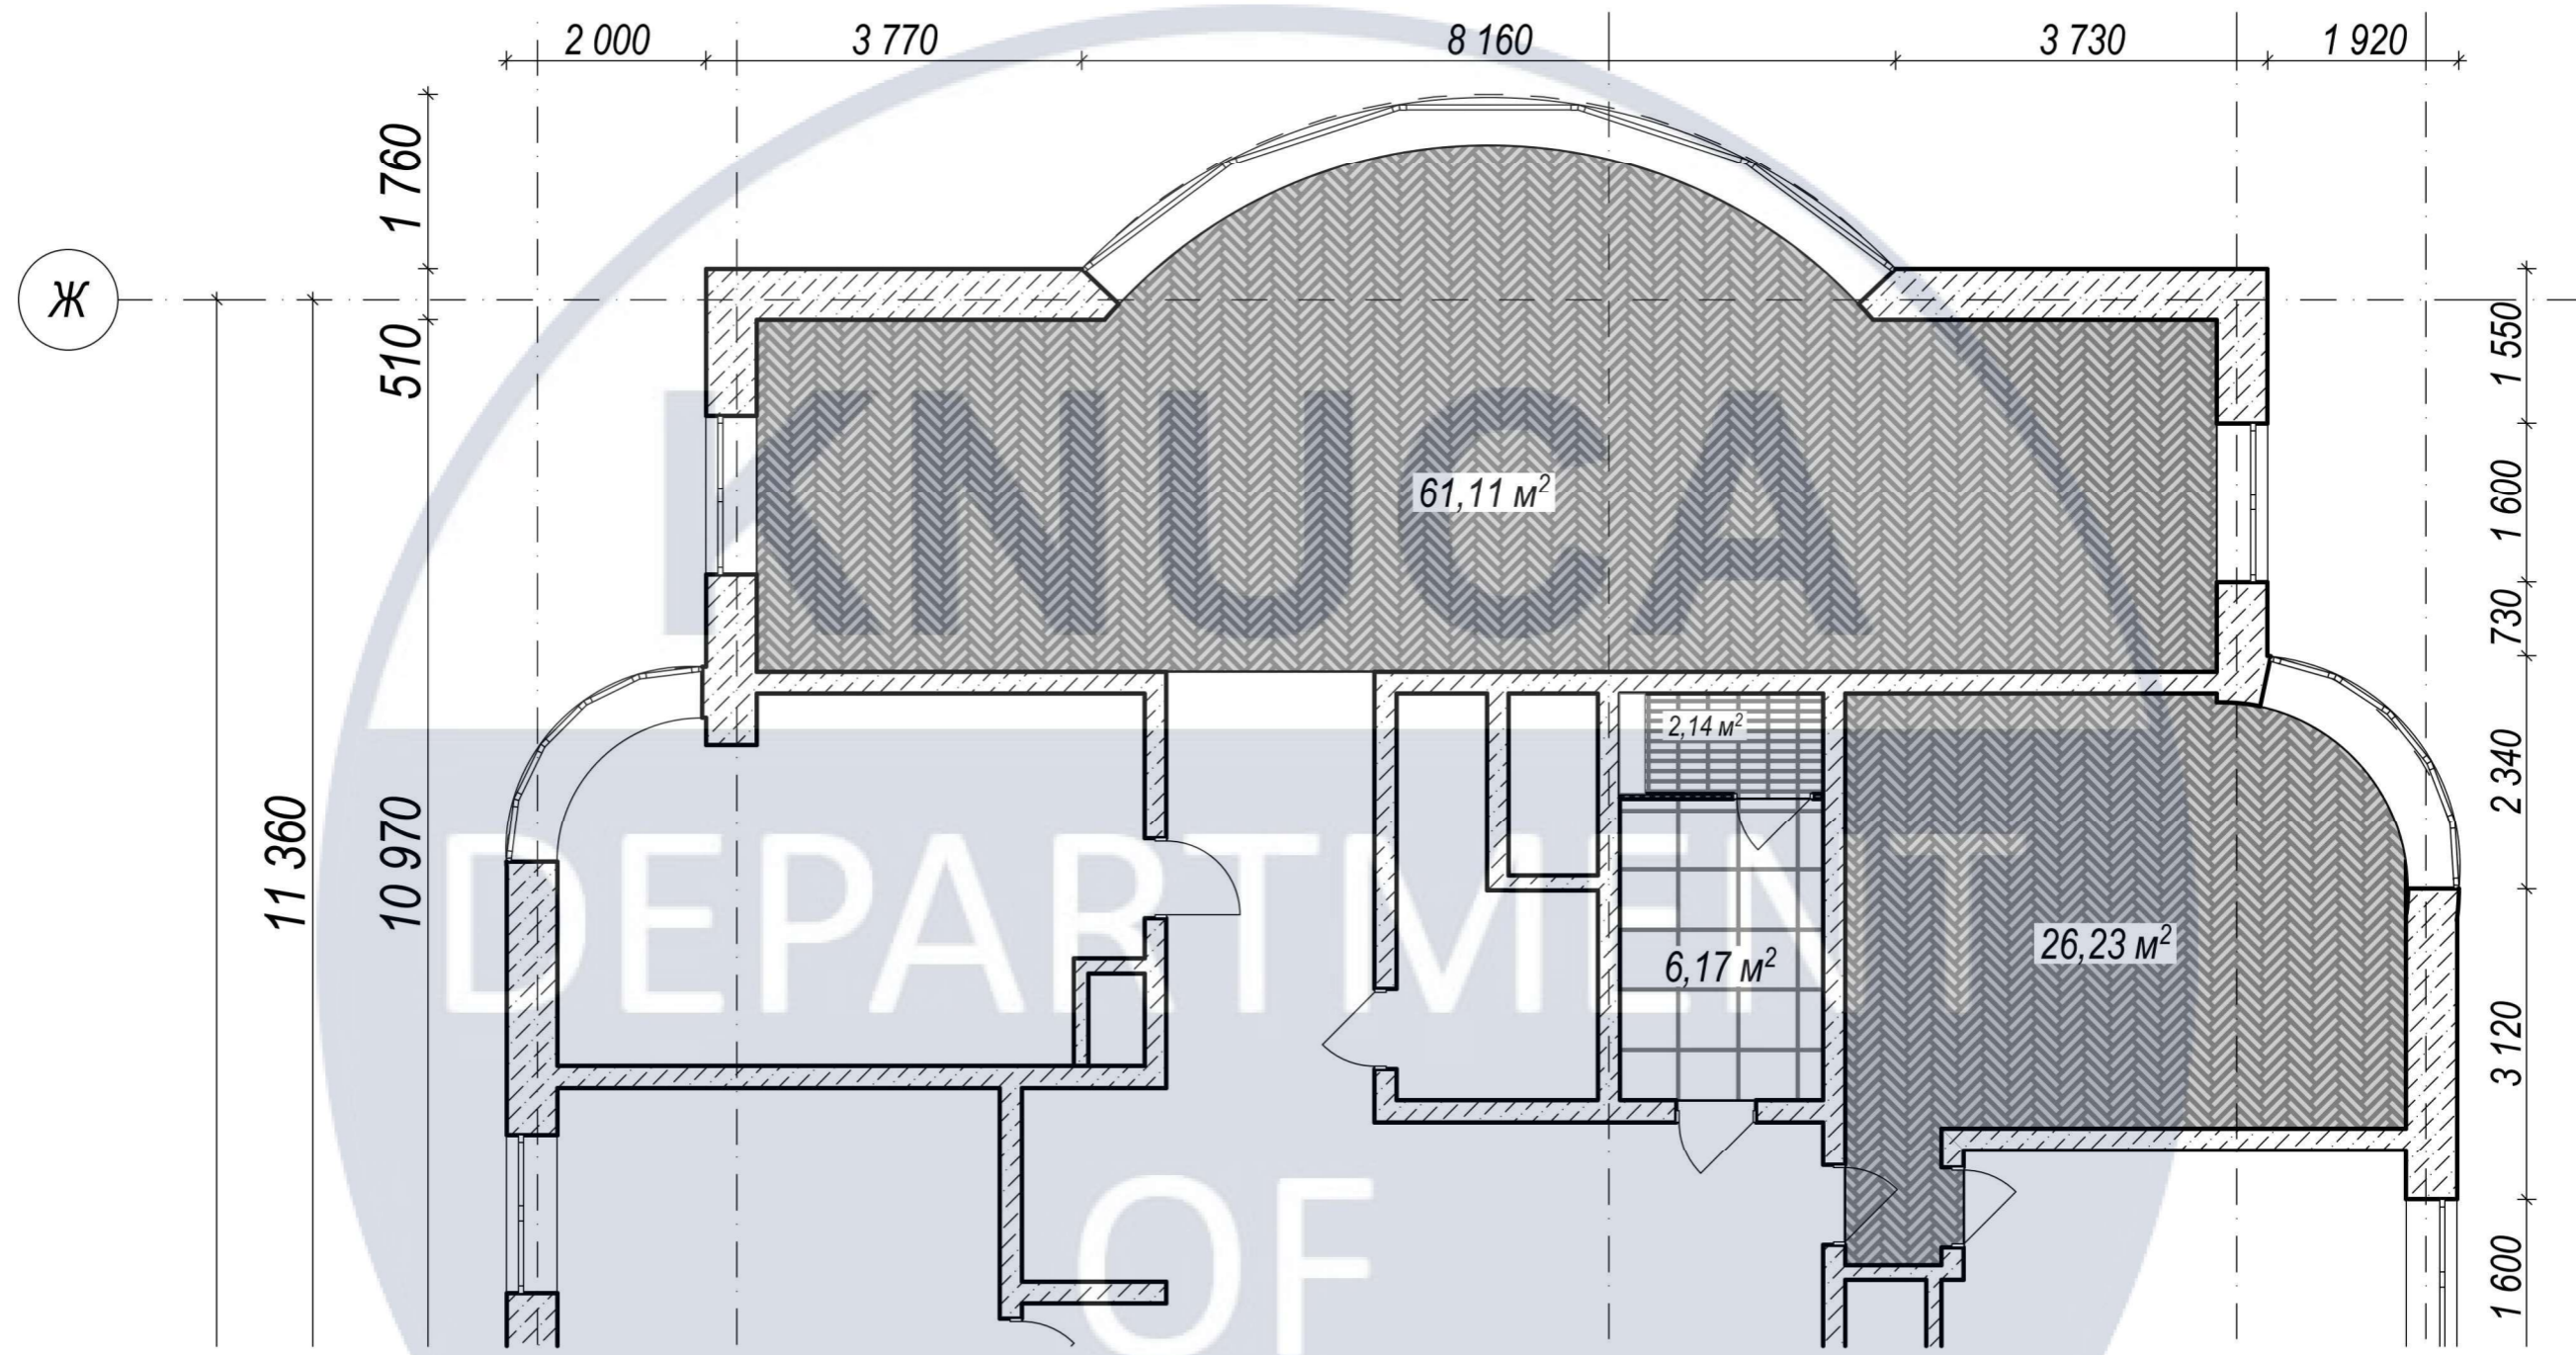

Умовні позначення:

- ламінатна дошка
- керамогранітна плитка
- керамічна плитка

						КНУБА 022 Дизайн			
						Дизайн інтер'єру та обладнання приміщень колівінгу			
Зм.	Кільк.	Арк.	№ док.	Пігнус	Дата	м. Київ, вул. Звіринецька 59	Стагія	Арк.	Аркушів
							У	12	36
Розробила	Конанчук С.С.					План покриття підлоги приміщень що розроблюються, М 1:75	ДН-41		
Керівник	Щеглов С.П.