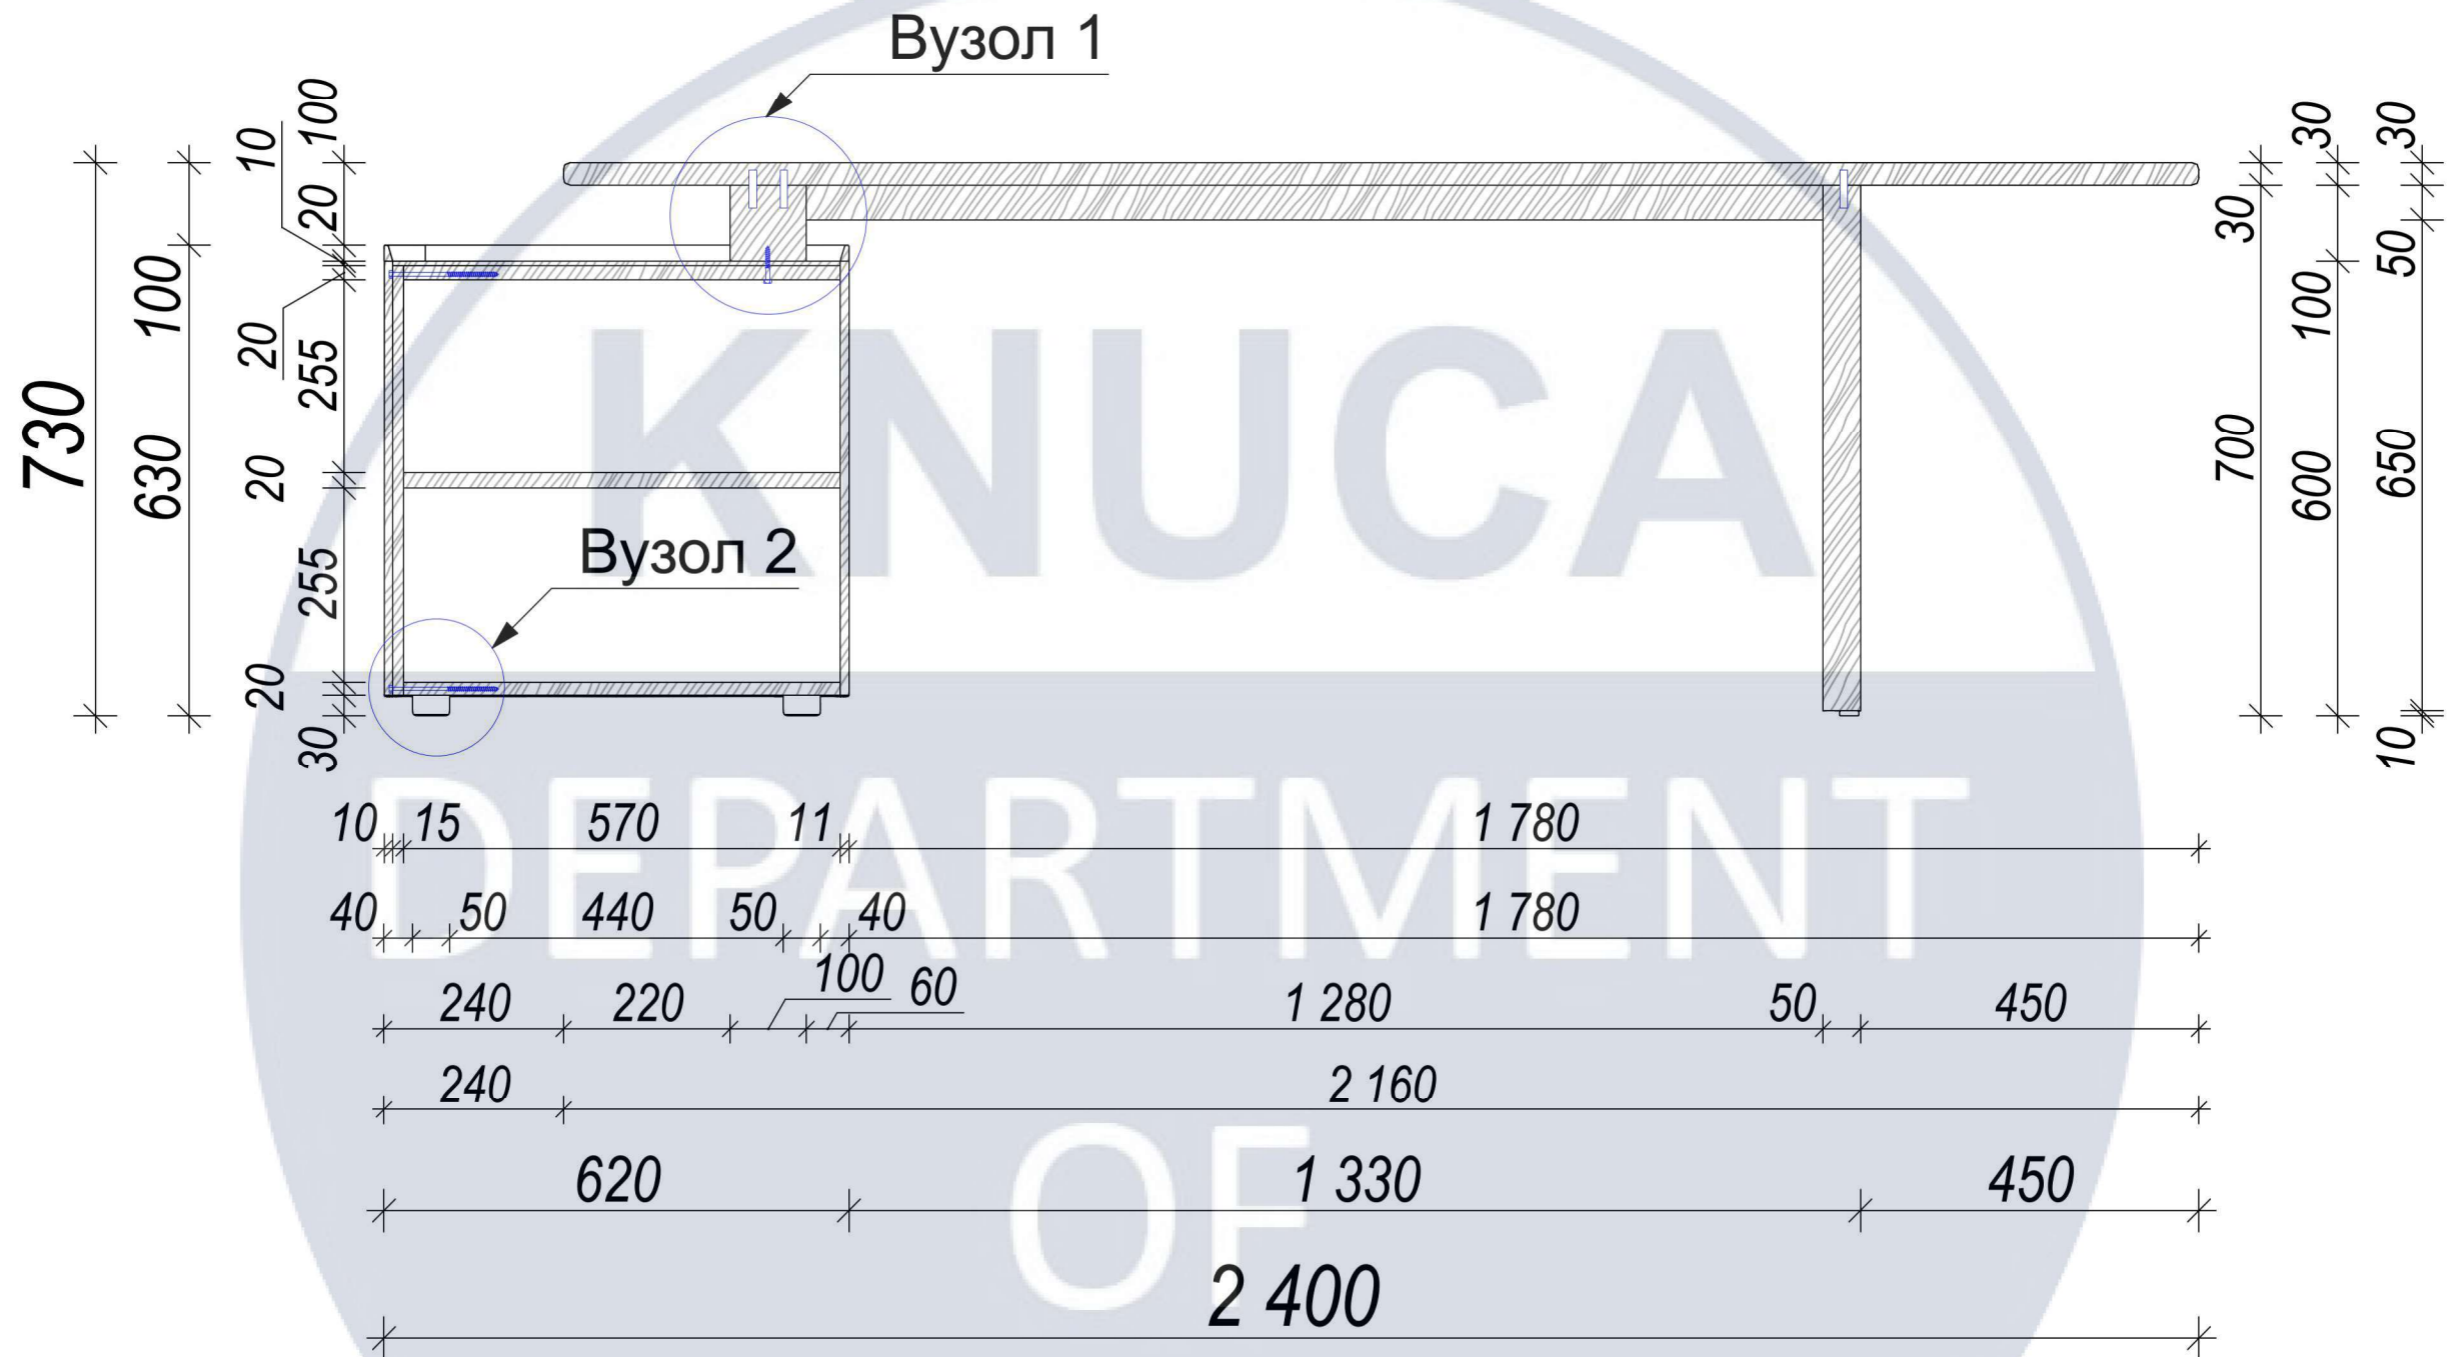

КНУБА 022 Дизайн			
						Дизайн елементу меблювання приміщень колівінгу. Робоче місце			
Зм.	Кільк.	Арк.	№ док.	Пігнус	Дата	м. Київ, вул. Звіринецька 59	Стагія	Арк.	Аркушів
							У	32	36
Розробила	Конанчук С.С.					Переріз, М 1:10	ДН-41		
Керівник	Щеглов С.П.