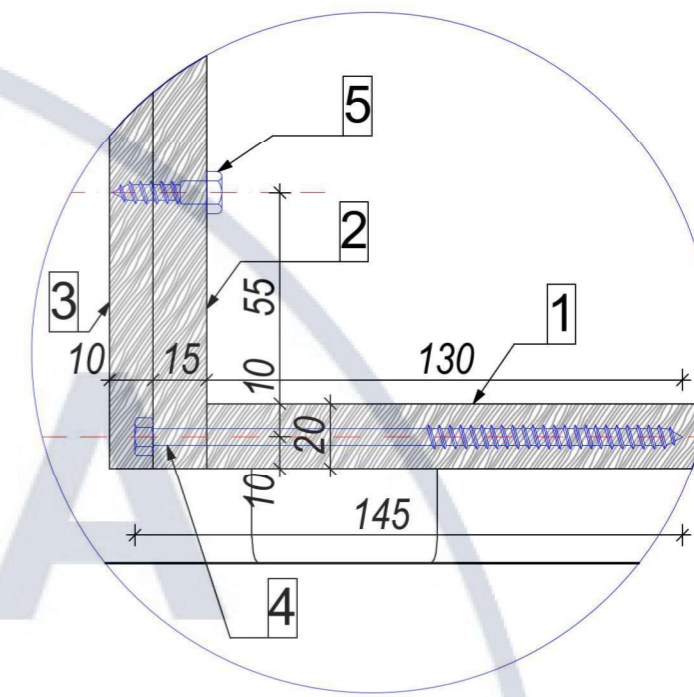

Вузол 2, М 1:2

Відомість елементів вузла 2

№	Найменування	Характеристики	Зображення
1	корпус шафи	ДСП 20мм	
2	корпус шафи	ДСП 15мм	
3	декоративна ламель	ламінована ДСП чорна, 10 мм	
4	шуруп	DIN 571 6,3x140 мм	
5	саморіз по дереву	DIN 571 6x25мм	

						КНУБА 022 Дизайн		
						Дизайн елементу умеблювання приміщень колівінгу.		
						Робоче місце		
Зм.	Кільк.	Арк.	№ док.	Пігнус	Дата	м. Київ, вул. Звіринцева 59		
						Стагія	Арк.	Аркушів
						У	33	36
Розробила	Конанчук С.С.					Вузол 1, М 1:2, Відомість елементів вузла; Вузол 2, М 1:2, Відомість елементів вузла;		
Керівник	Щеглов С.П.