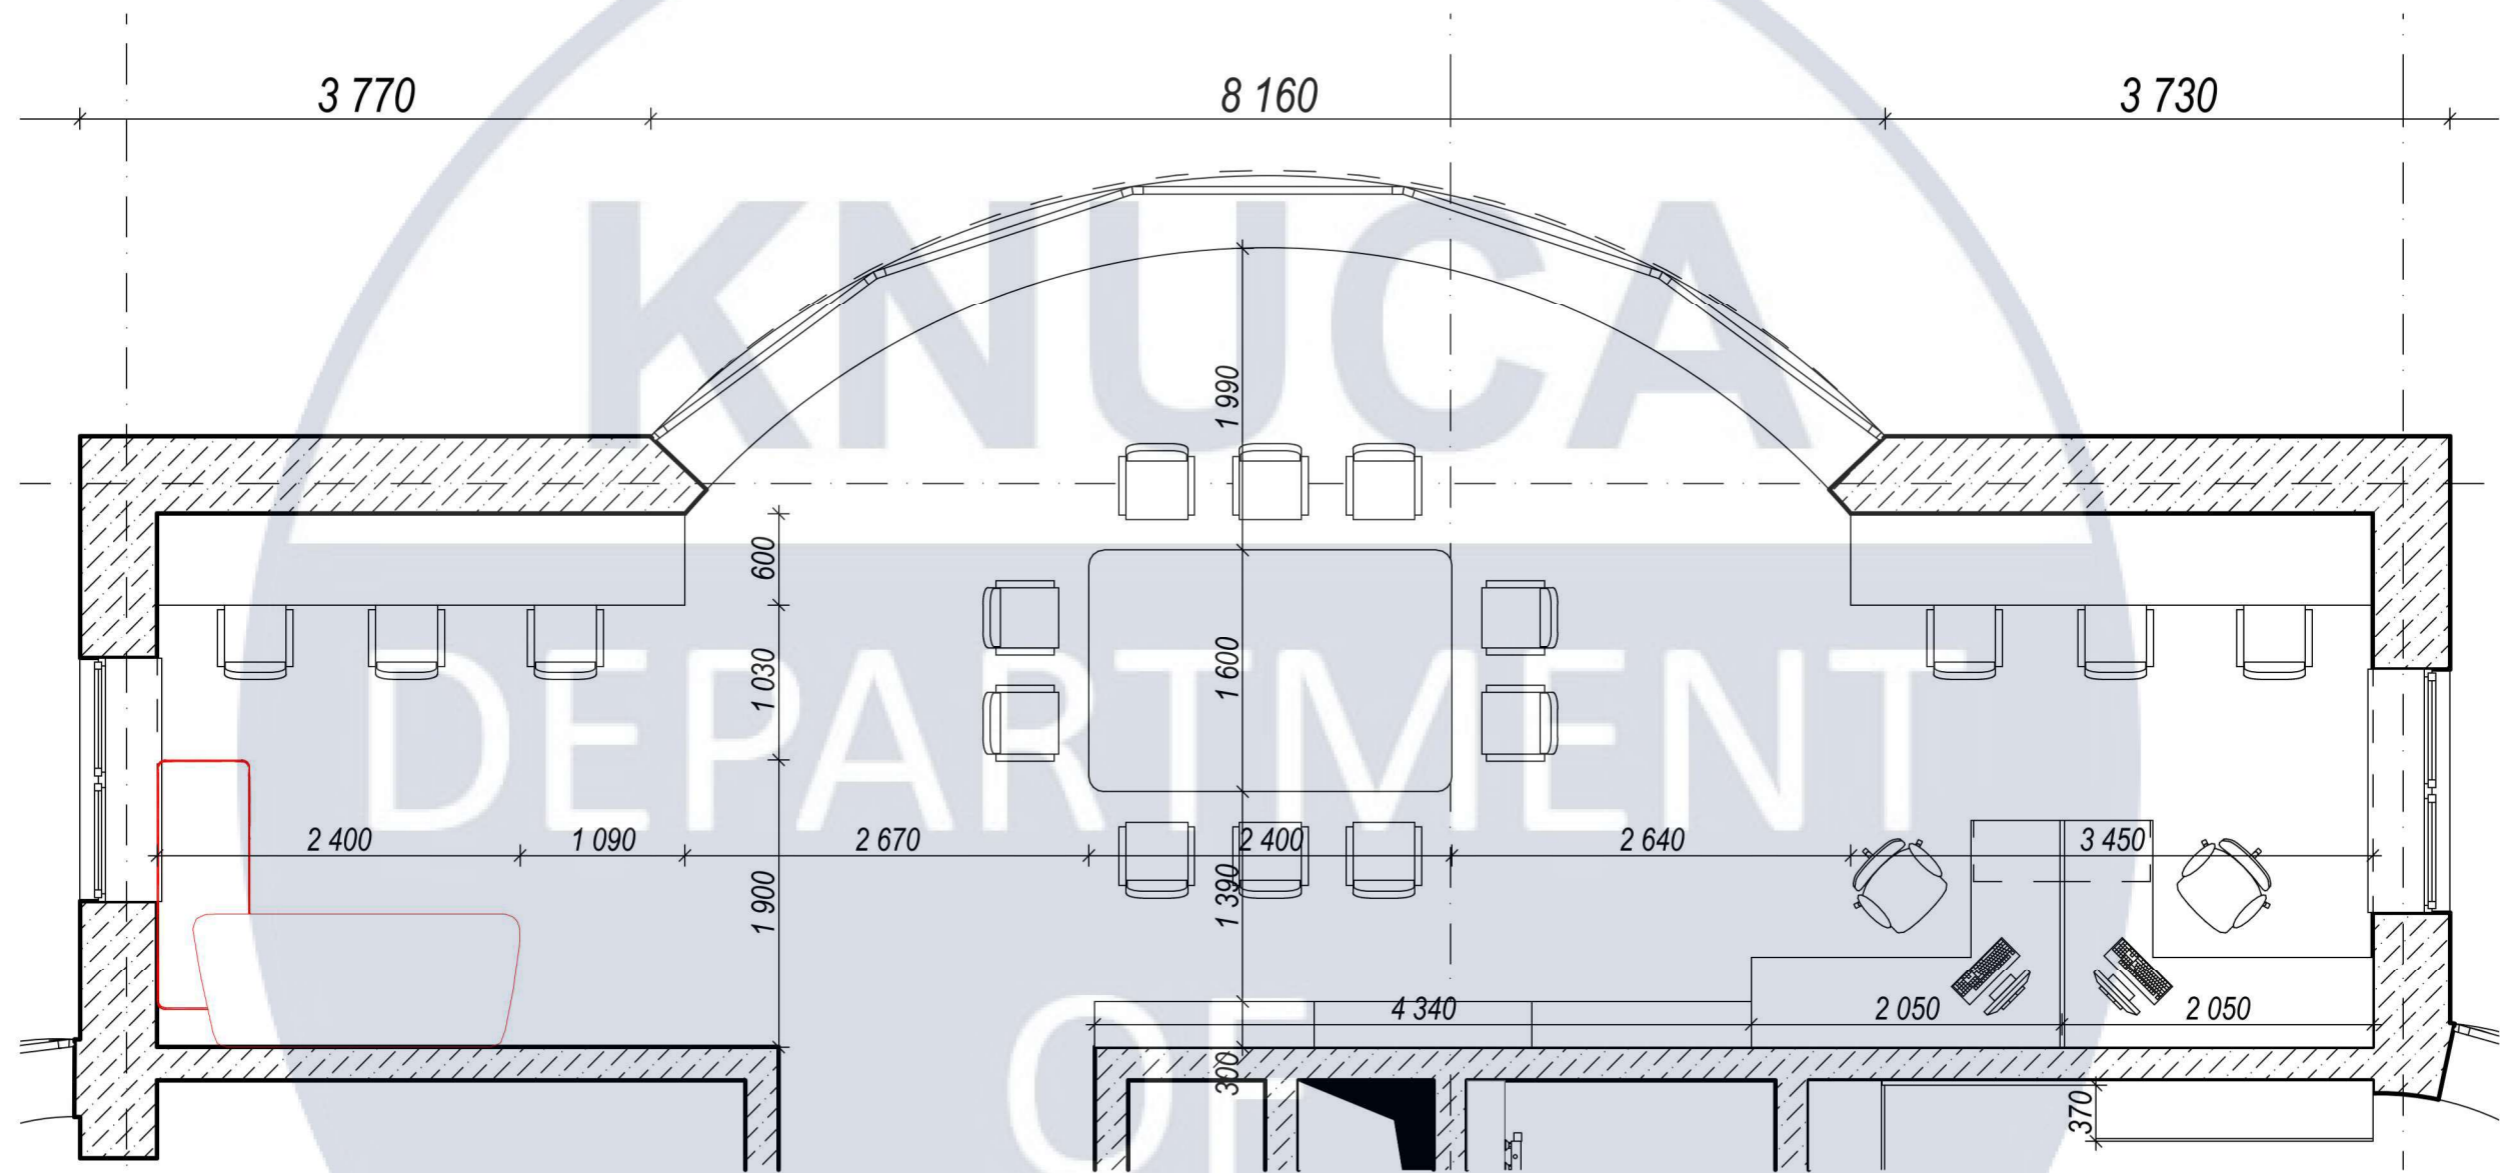

КНУБА 022 Дизайн			
						Дизайн елементу меблювання приміщень колівінгу. Робоче місце			
Зм.	Кільк.	Арк.	№ док.	Пігнус	Дата	м. Київ, вул. Звіринецька 59	Стагія	Арк.	Аркушів
							У	35	36
Розробила		Конанчук С.С.				Варіант розміщення в інтер'єрі, М 1:75	ДН-41		
Керівник		Щеглов С.П.