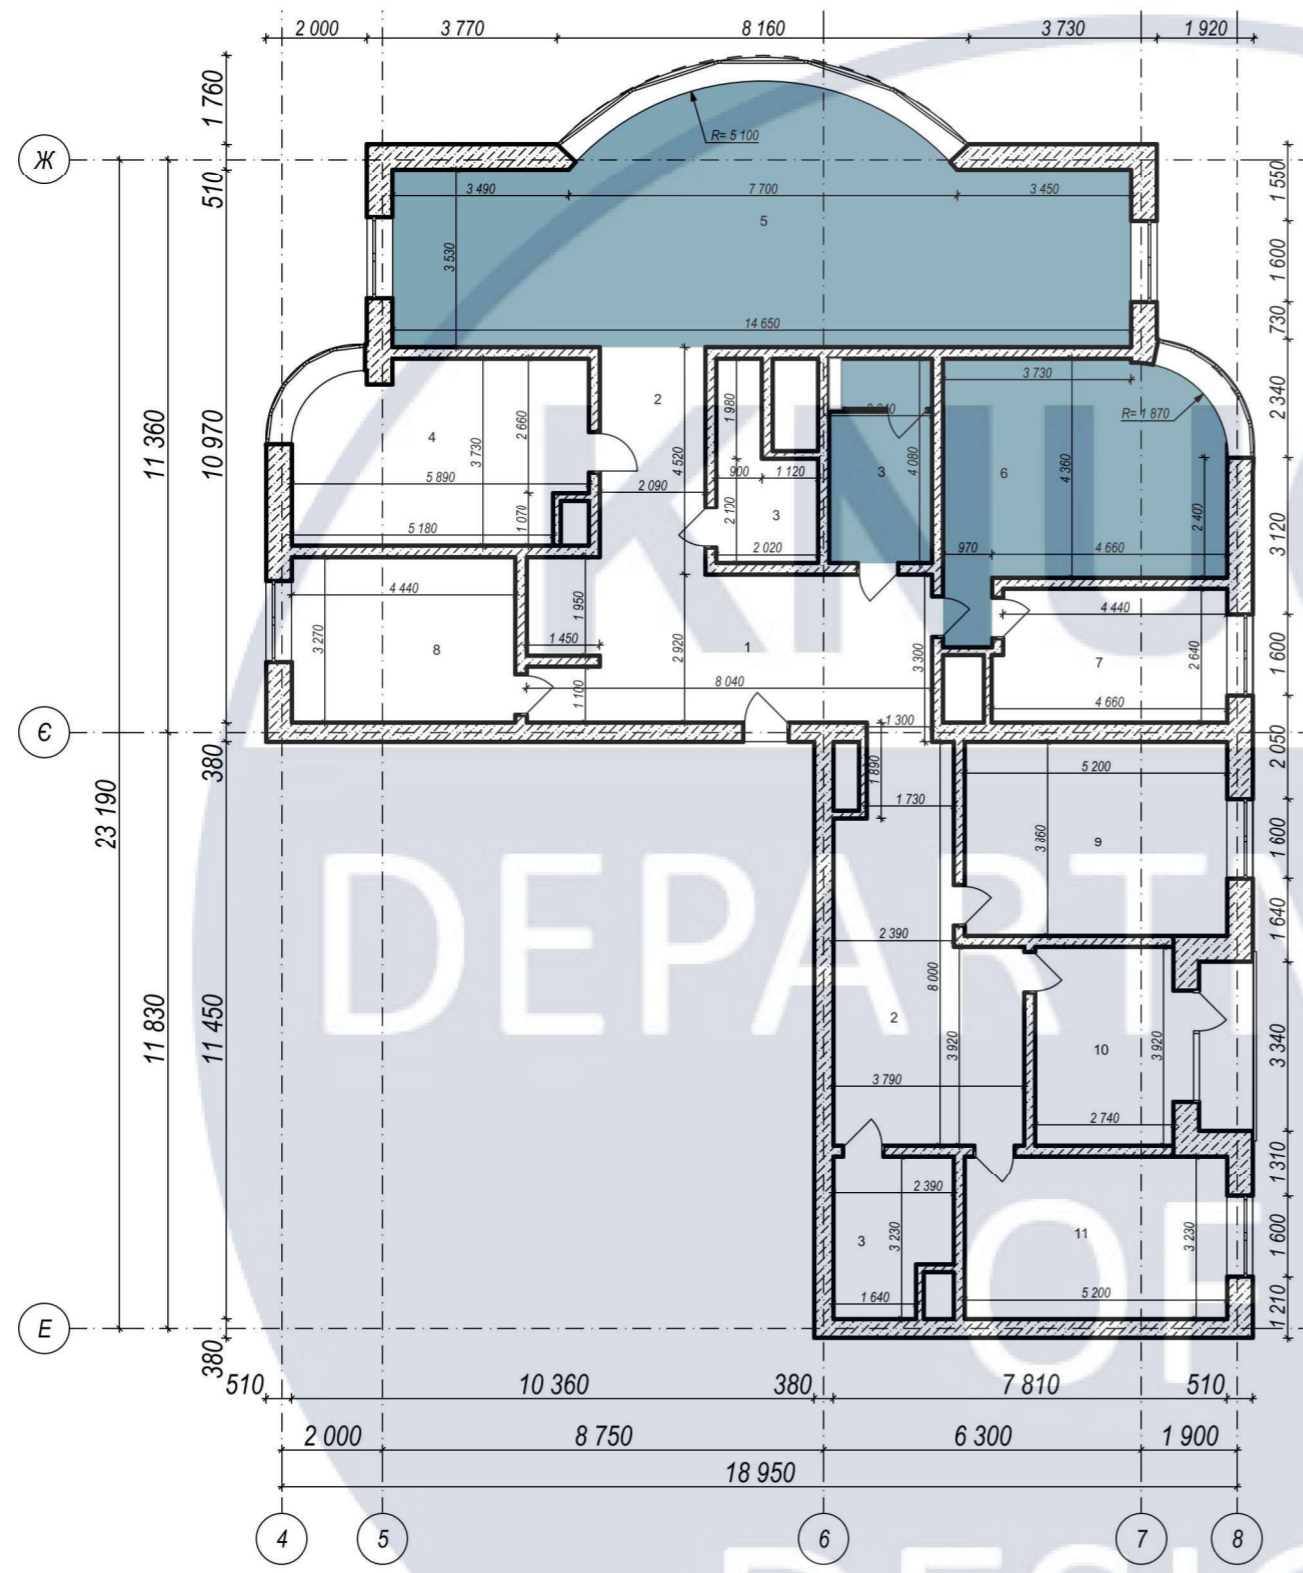

Експлікація		
№	Найменування	Площадь
1	Перегнокій	24,74
2	Коридор	32,82
3	Санвузол	21,26
4	Кухня	20,13
5	Загальна кімната	63,07
6	Спальня 1	24,99
7	Кабінет	12,02
8	Спальня 2	14,52
9	Спальня 3	20,07
10	Спальня 4	10,75
11	Спальня 5	16,80
		261,17 м²

Умовні позначення:

5 - приміщення, що розроблюються

						КНУБА 022 Дизайн		
						Дизайн інтер'єру та обладнання приміщень колівінгу		
Зм.	Кільк.	Арк.	№ док.	Пігнис	Дата			
						м. Київ, вул. Звіринецька 59		
						Стагія	Арк.	Аркушів
						У	7	36
Розробила		Конанчук С.С.				Обмірний план, М 1:150 Експлікація приміщень		ДН-41
Керівник		Щеглов С.П.