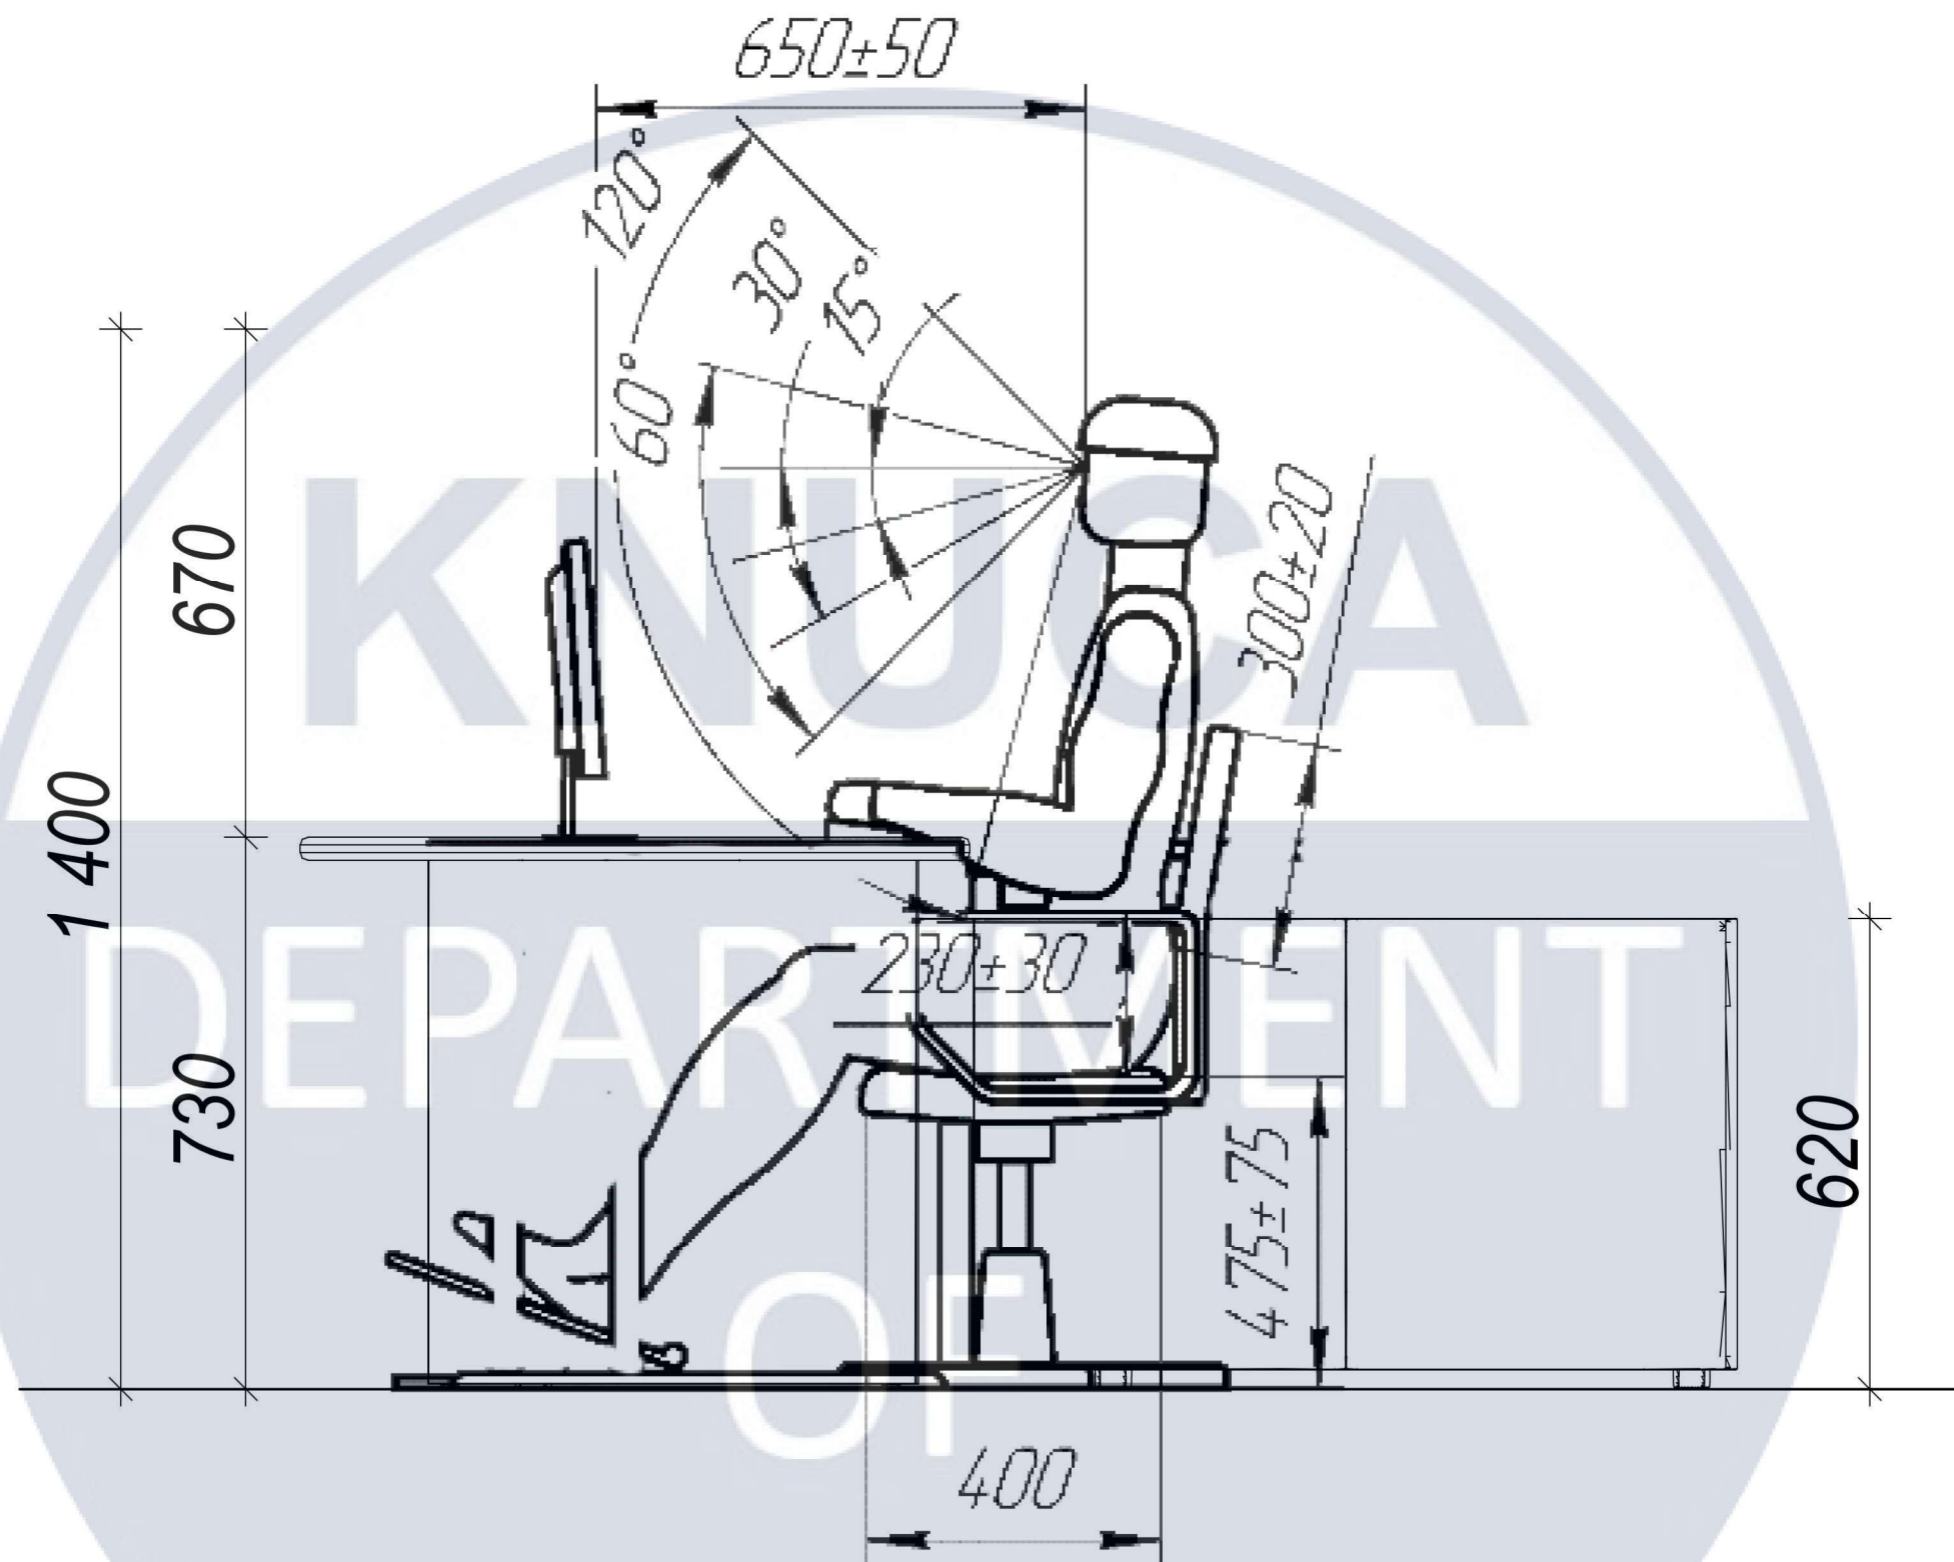

КНУБА 022 Дизайн			
						Дизайн елементу умеблвання приміщень колівінгу. Робоче місце			
Зм.	Кільк.	Арк.	№ док.	Пігнус	Дата	Стагія	Арк.	АркушіВ	
						м. Київ, вул. Звіринецька 59	У	34	36
Розробила		Конанчук С.С.				Ергономічна схема, М 1:10	ДН-41		
Керівник		Щеглов С.П.