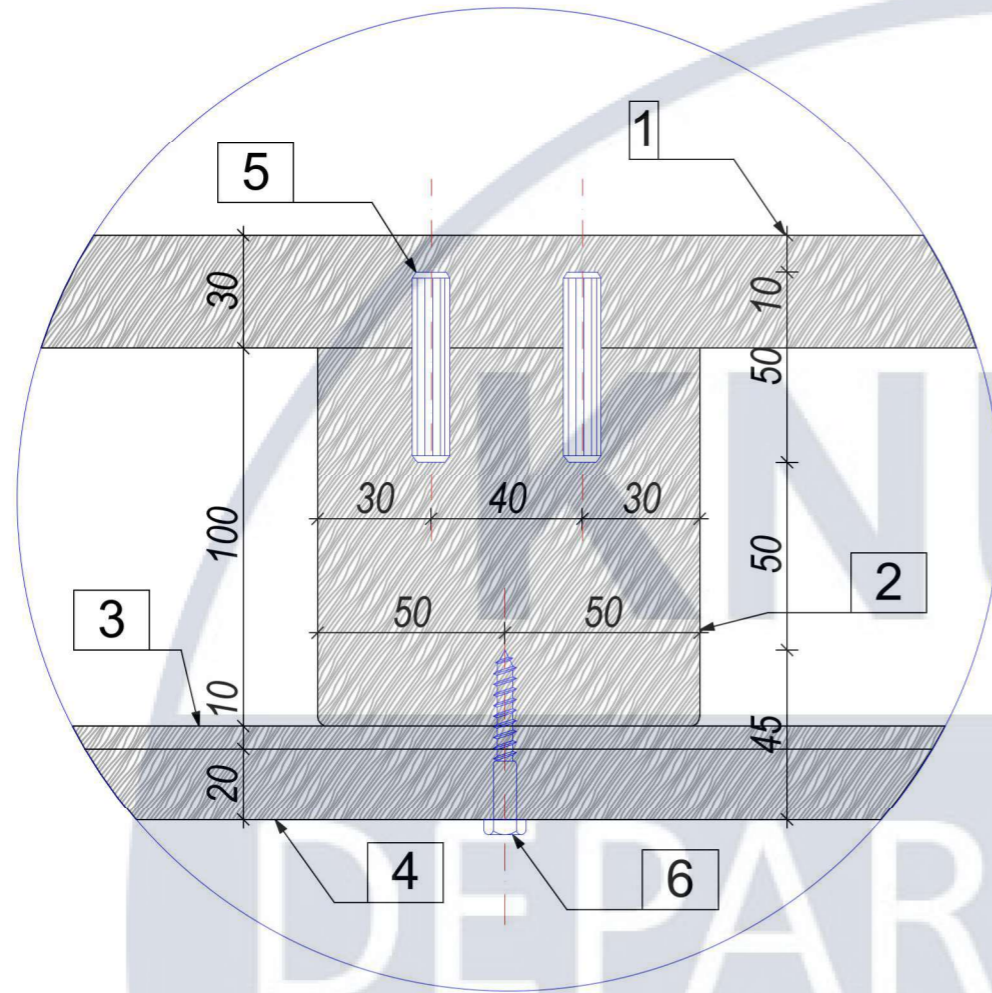

Вузол 1, М 1:2

Відомість елементів вузла 1

№	Найменування	Характеристики	Зображення
1	стілниця	масив буку 30мм	
2	опорна стійка	масив буку 300x100x50	
3	декоративна ламель	масив буку 10мм	
4	корпус шафи	ДСП 20мм	
5	шкант дерев'яний	10x50 мм	
6	саморіз по дереву	6x45 мм