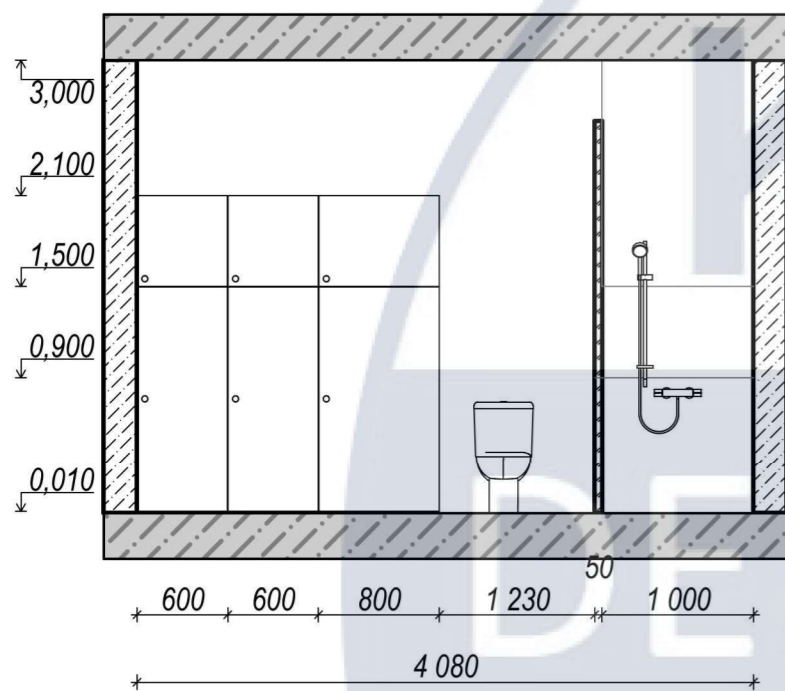

КНУБА 022 Дизайн				
						Дизайн інтер'єру та обладнання приміщень колівінгу				
Зм.	Кільк.	Арк.	№ док.	Пігнус	Дата	м. Київ, вул. Звіринецька 59		Стагія	Арк.	Аркушів
								У	11	36
Розробила	Конанчук С.С.					Розгортки стін ванної кімнати, М 1:50		ДН-41		
Керівник	Щеглов С.П.