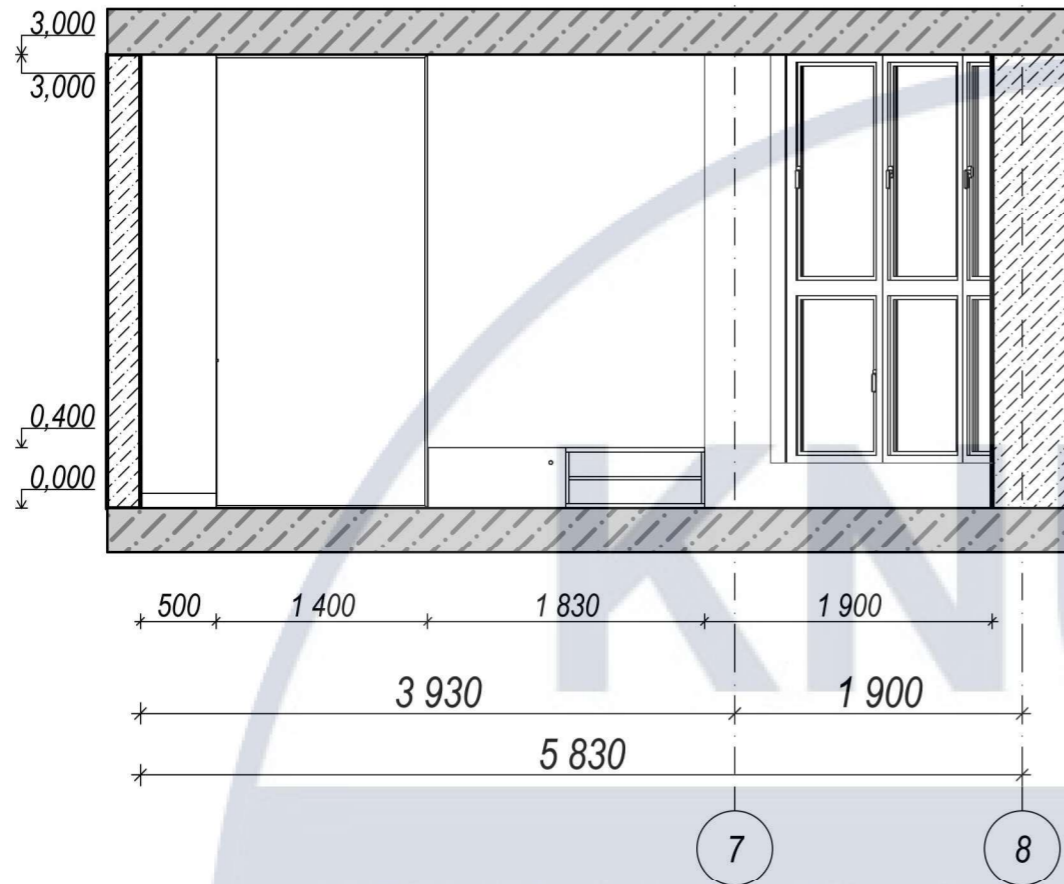

КНУБА 022 Дизайн		
						Дизайн інтер'єру та обладнання приміщень колегіуму		
Зм.	Кільк.	Арк.	№ док.	Пігнус	Дата			
						м. Київ, вул. Звіринецька 59		
						Стагія	Арк.	Аркушів
						У	10	36
Розробила	Конанчук С.С.					Розгортки стін першої спальні, М 1:50		
Керівник	Щеглов С.П.					ДН-41