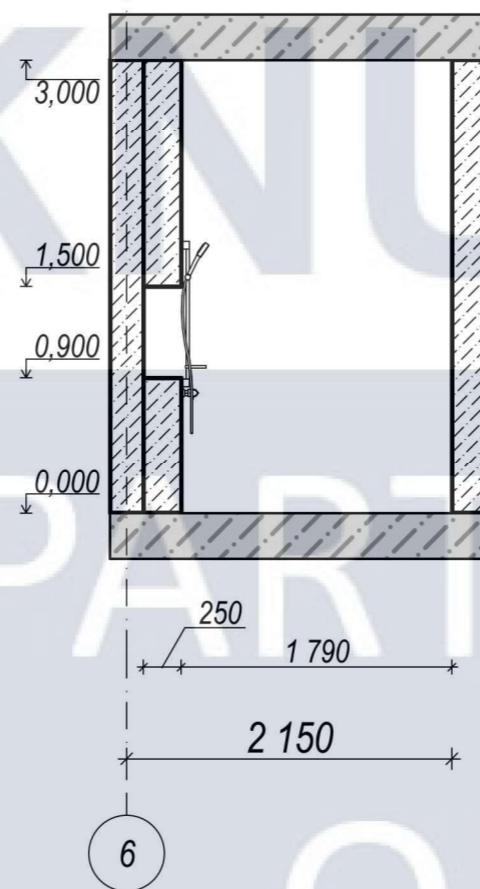

КНУБА 022 Дизайн				
						Дизайн інтер'єру та обладнання приміщень колівінгу				
Зм.	Кільк.	Арк.	№ док.	Пігнус	Дата	м. Київ, вул. Звіринецька 59		Стагія	Арк.	Аркушів
								У	11	36
Розробила	Конанчук С.С.					Розгортки стін ванної кімнати, М 1:50		ДН-41		
Керівник	Щеглов С.П.