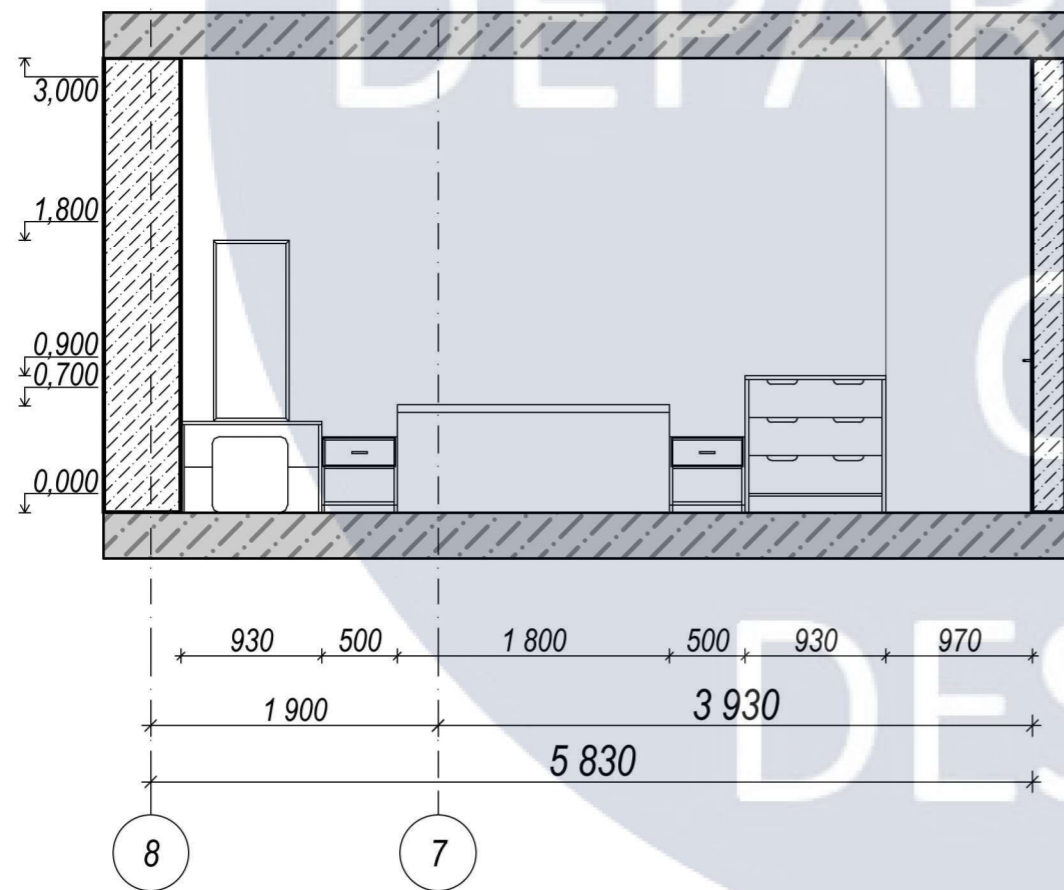

КНУБА 022 Дизайн		
						Дизайн інтер'єру та обладнання приміщень колегіуму		
Зм.	Кільк.	Арк.	№ док.	Пігнус	Дата			
						м. Київ, вул. Звіринецька 59		
						Стагія	Арк.	Аркушів
						У	10	36
Розробила	Конанчук С.С.					Розгортки стін першої спальні, М 1:50		
Керівник	Щеглов С.П.					ДН-41