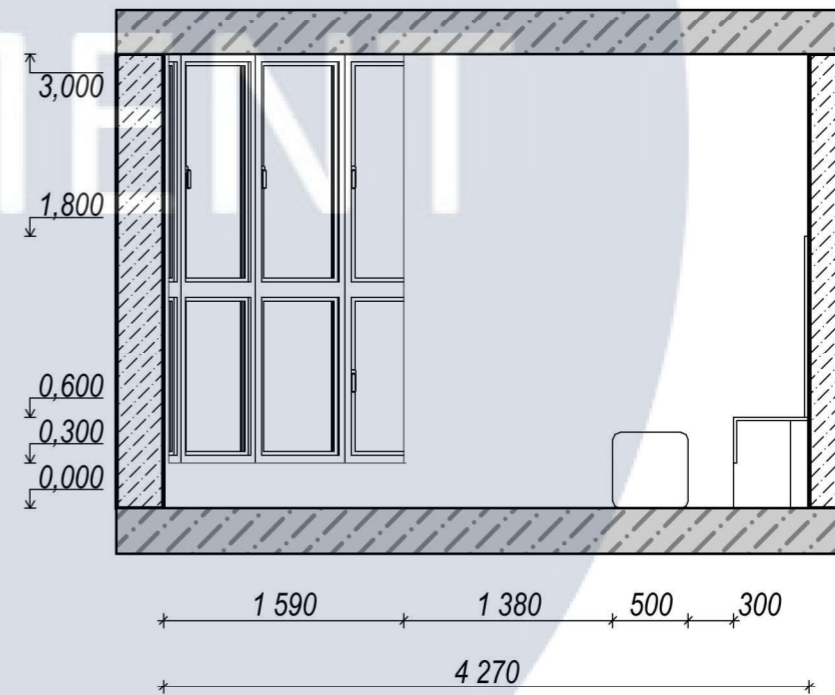

КНУБА 022 Дизайн		
						Дизайн інтер'єру та обладнання приміщень колегіуму		
Зм.	Кільк.	Арк.	№ док.	Пігнус	Дата			
						м. Київ, вул. Звіринецька 59		
						Стагія	Арк.	Аркушів
						У	10	36
Розробила	Конанчук С.С.					Розгортки стін першої спальні, М 1:50		
Керівник	Щеглов С.П.					ДН-41