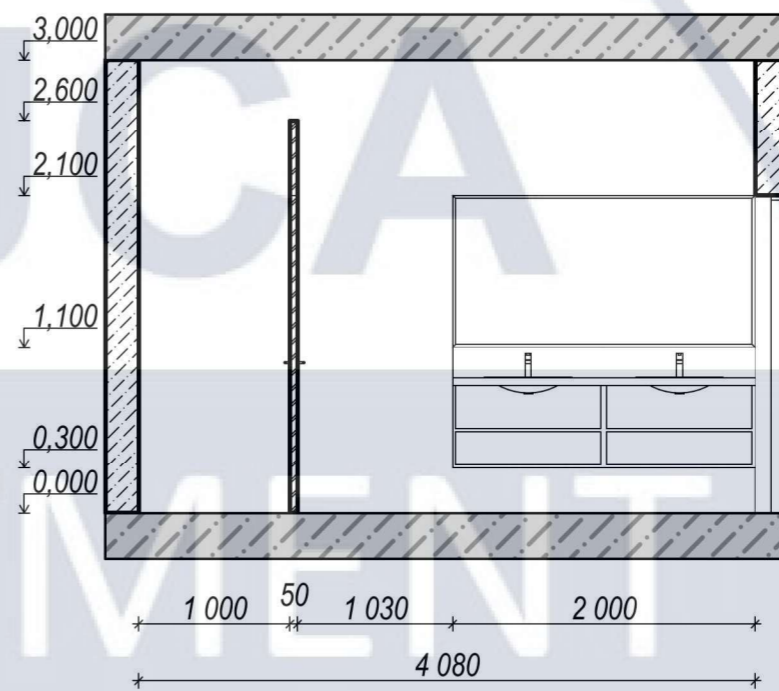

КНУБА 022 Дизайн				
						Дизайн інтер'єру та обладнання приміщень колівінгу				
Зм.	Кільк.	Арк.	№ док.	Пігнус	Дата	м. Київ, вул. Звіринецька 59		Стагія	Арк.	Аркушів
								У	11	36
Розробила	Конанчук С.С.					Розгортки стін ванної кімнати, М 1:50		ДН-41		
Керівник	Щеглов С.П.