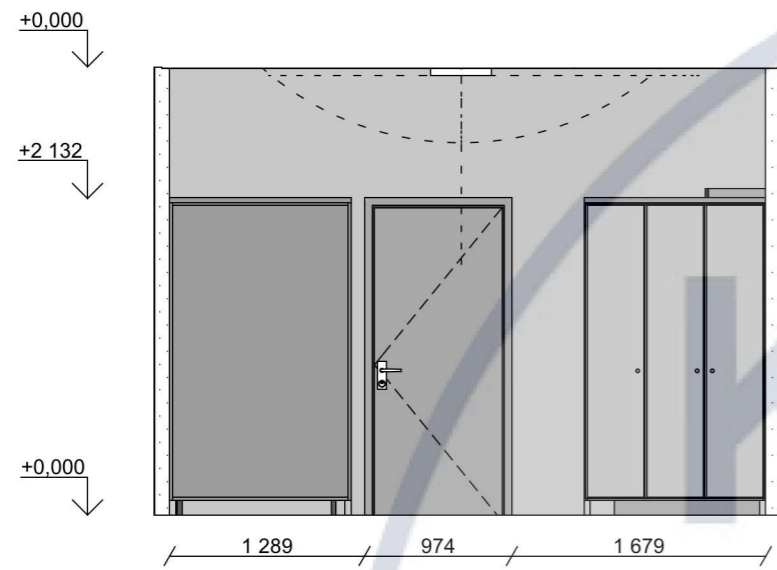

Розгортка 1-2

1:50