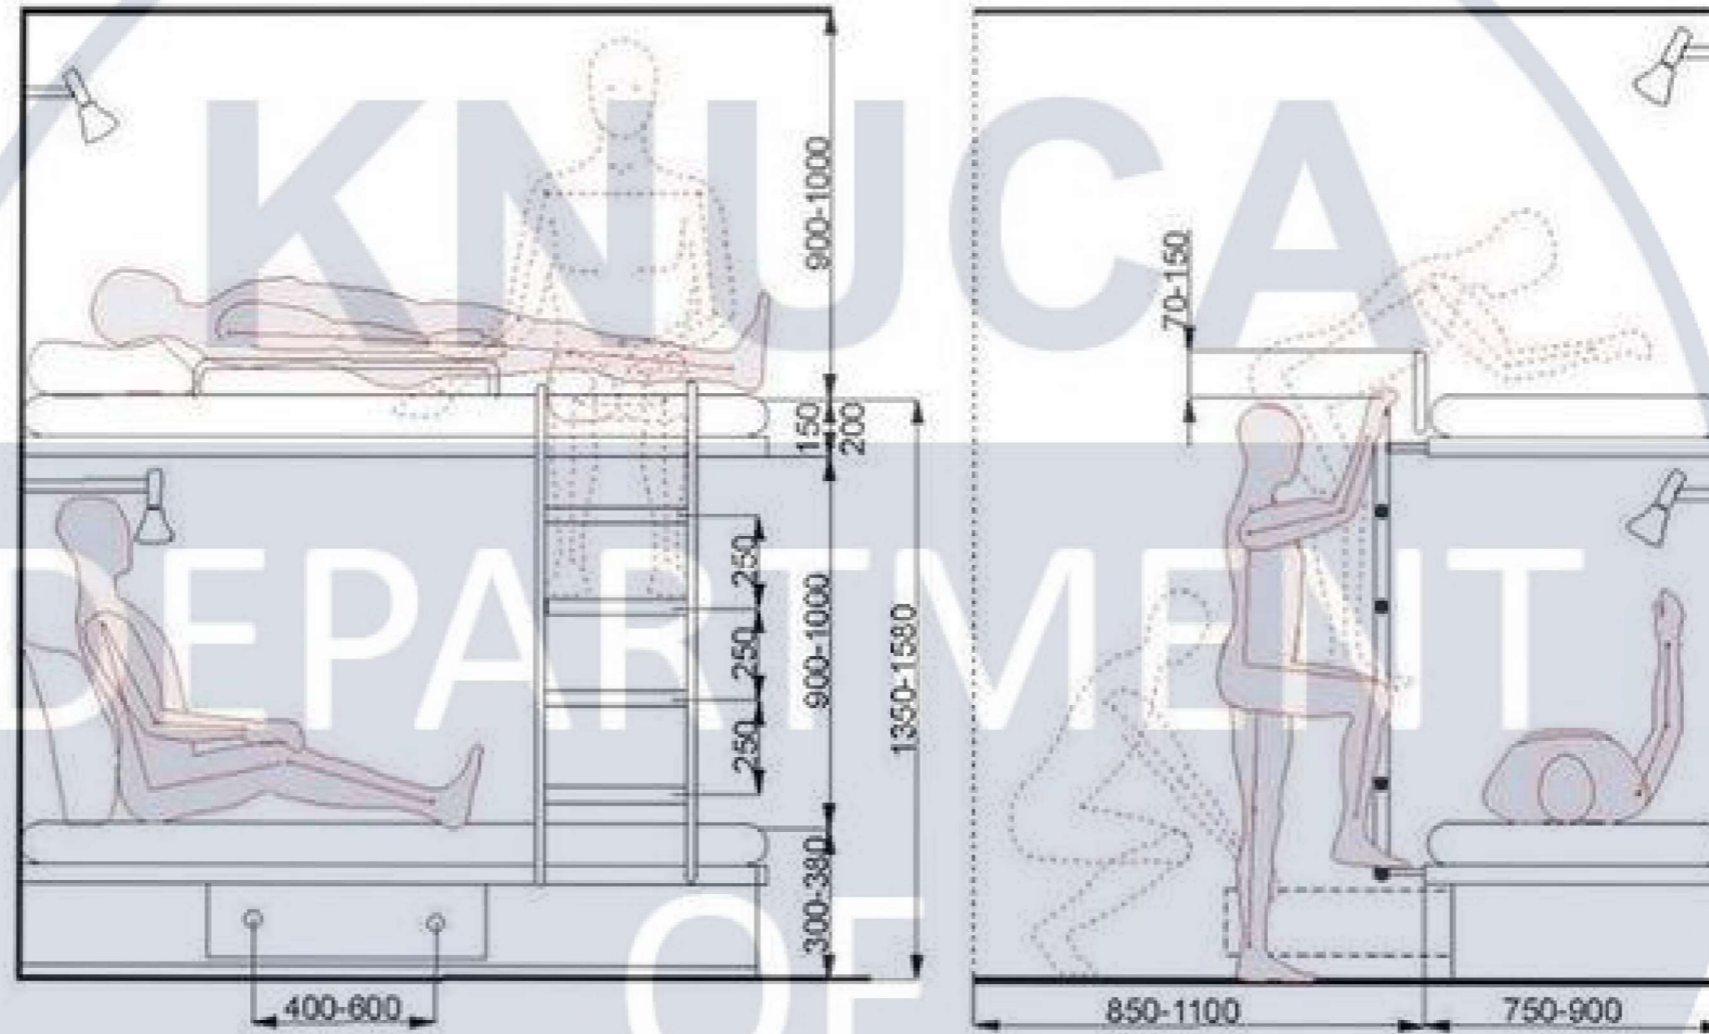

КНУБА 022 Дизайн 2024 ДН-20-2

Дизайн інтер'єрів та умеблювання приміщень студентського гуртожитку №4 КНУБА

Зм.	Ксть.	Арк. №	Підпис	Дата
Розробив		Клюкало Р.В.		2024
Перевірів		Колобанова Д.А.		

Архітектурно-будівельна частина

Стадія	Аркуш	Аркушів
РП	17	11

Ергономика схема

Архітектурний факультет