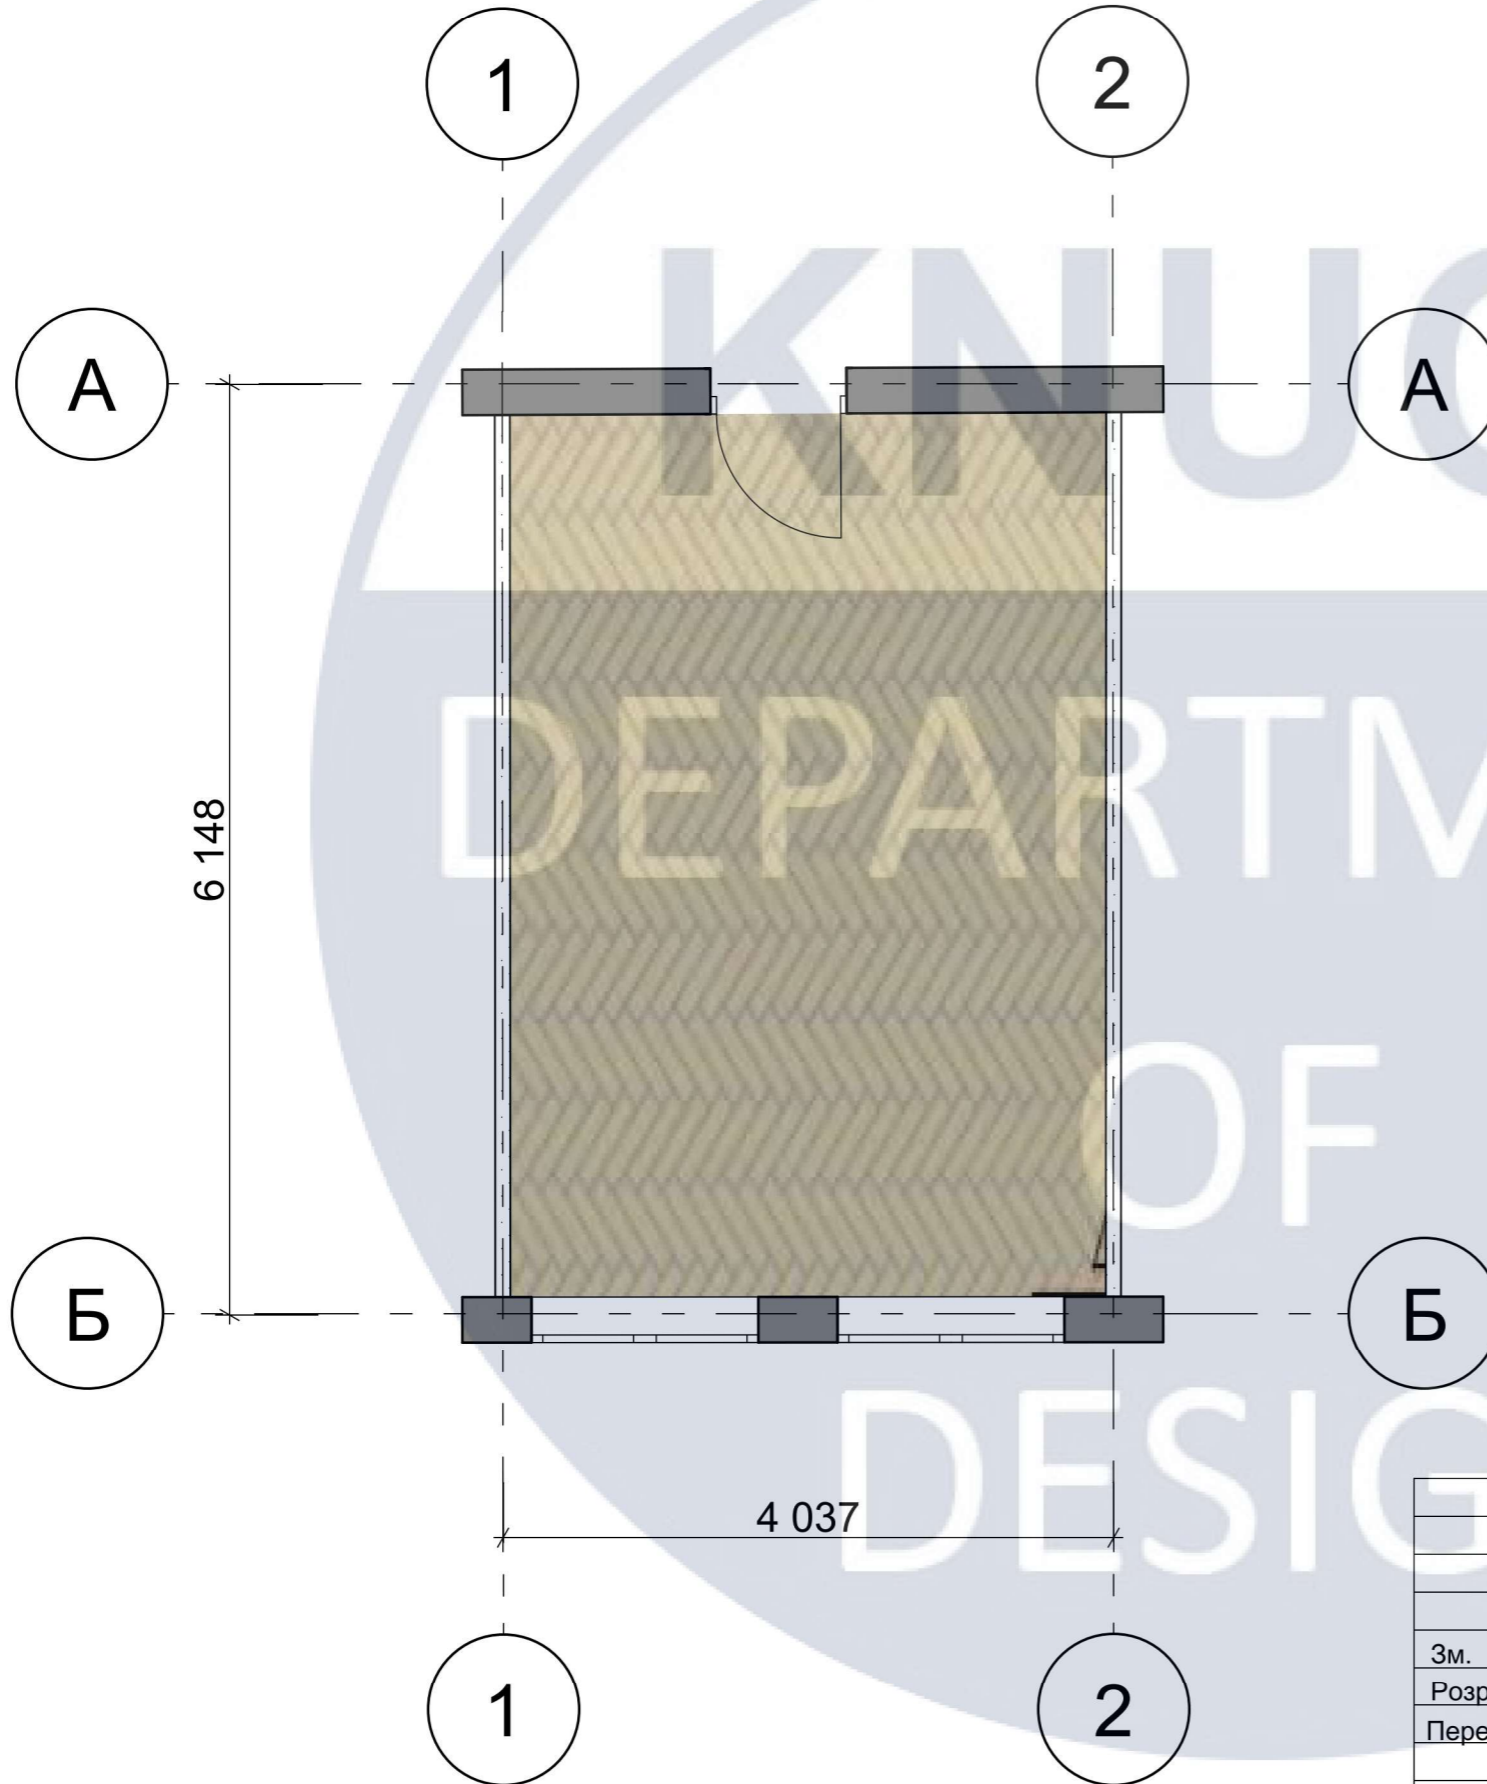

Специфікація підлогового покриття

Зображення	Назва	Площа М²
	Паркетна дошка	24,8

						КНУБА 022 Дизайн 2024 ДН-20-2		
						Дизайн інтер'єрів та умеблювання приміщень студентського гуртожитку №4 КНУБА		
Зм.	Ксть.	Арк. №	Підпис	Дата	Архітектурно-будівельна частина			
Розробив		Клюкало Р.В.		2024	РП	8	11	
Перевірів		Колобанова Д.А.			План підлоги М1:50			
						Архітектурний факультет