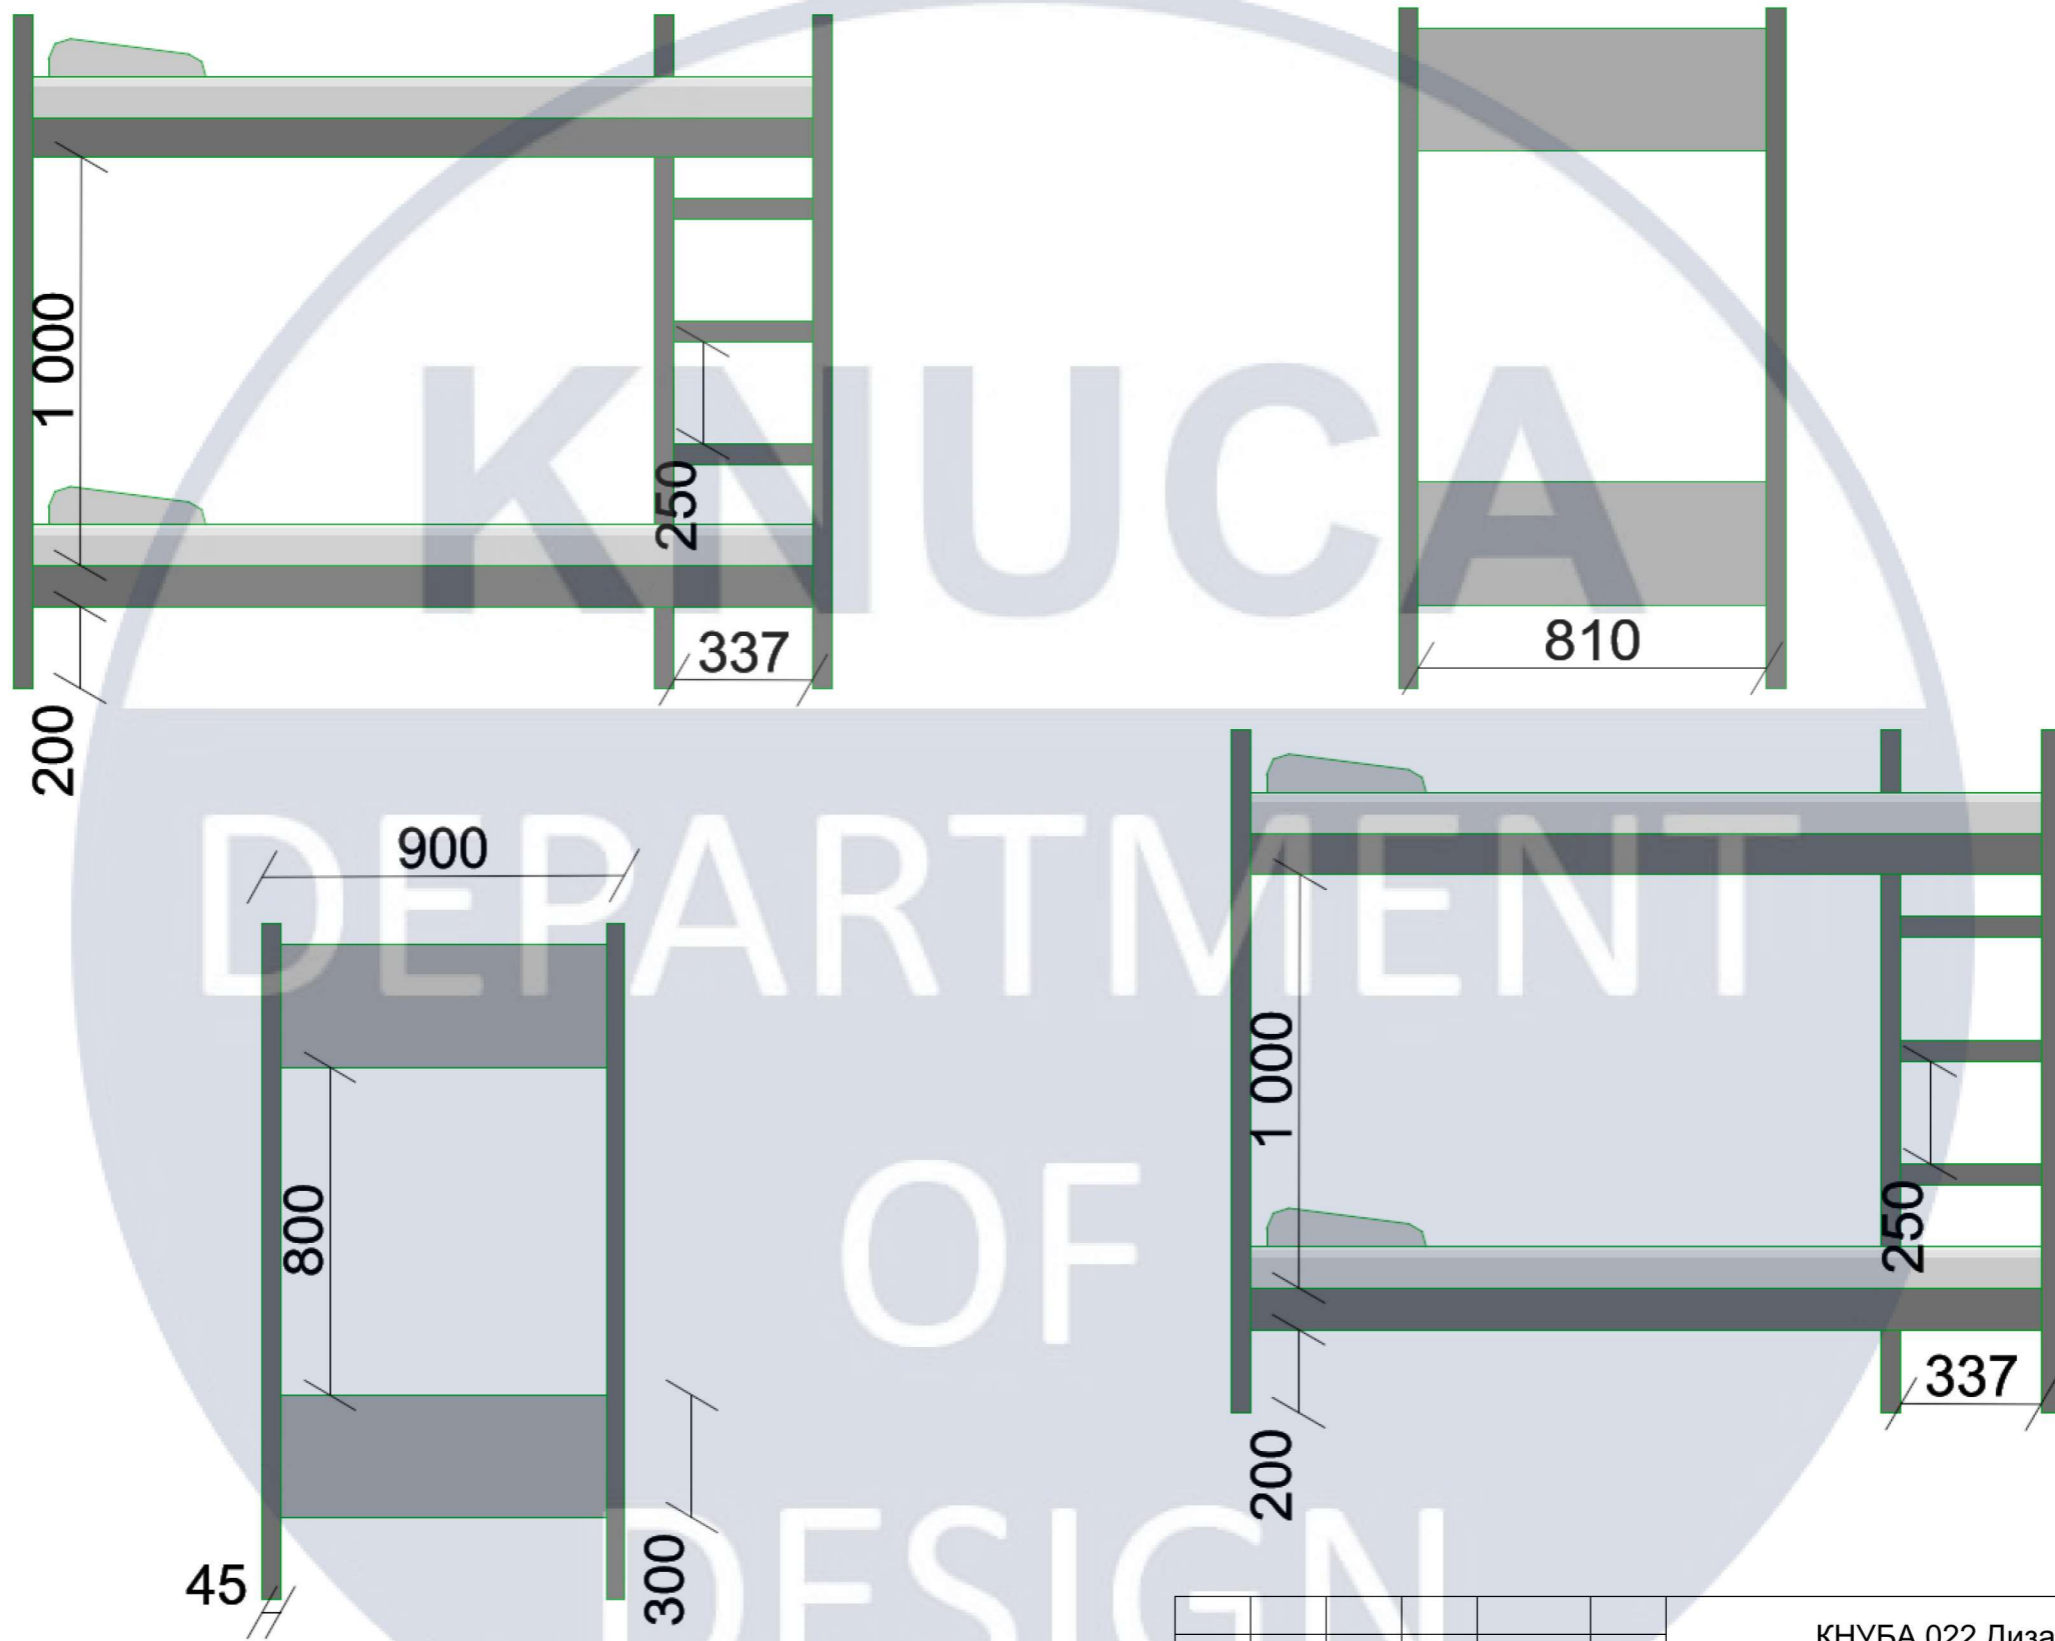

Креслення Двох'ярусного ліжка

						КНУБА 022 Дизайн 2024 ДН-20-2			
						Дизайн інтер'єрів та умеблювання приміщень студентського гуртожитку №4 КНУБА			
Зм.	Ксть.	Арк. №	Підпис	Дата	Архітектурно-будівельна частина		Стадія	Аркуш	Аркушів
Розробив		Клюкало Р.В.		2024	Архітектурно-будівельна частина		РП	14	11
Перевірив		Колобанова Д.А.			Креслення Двох'ярусного ліжка		Архітектурний факультет