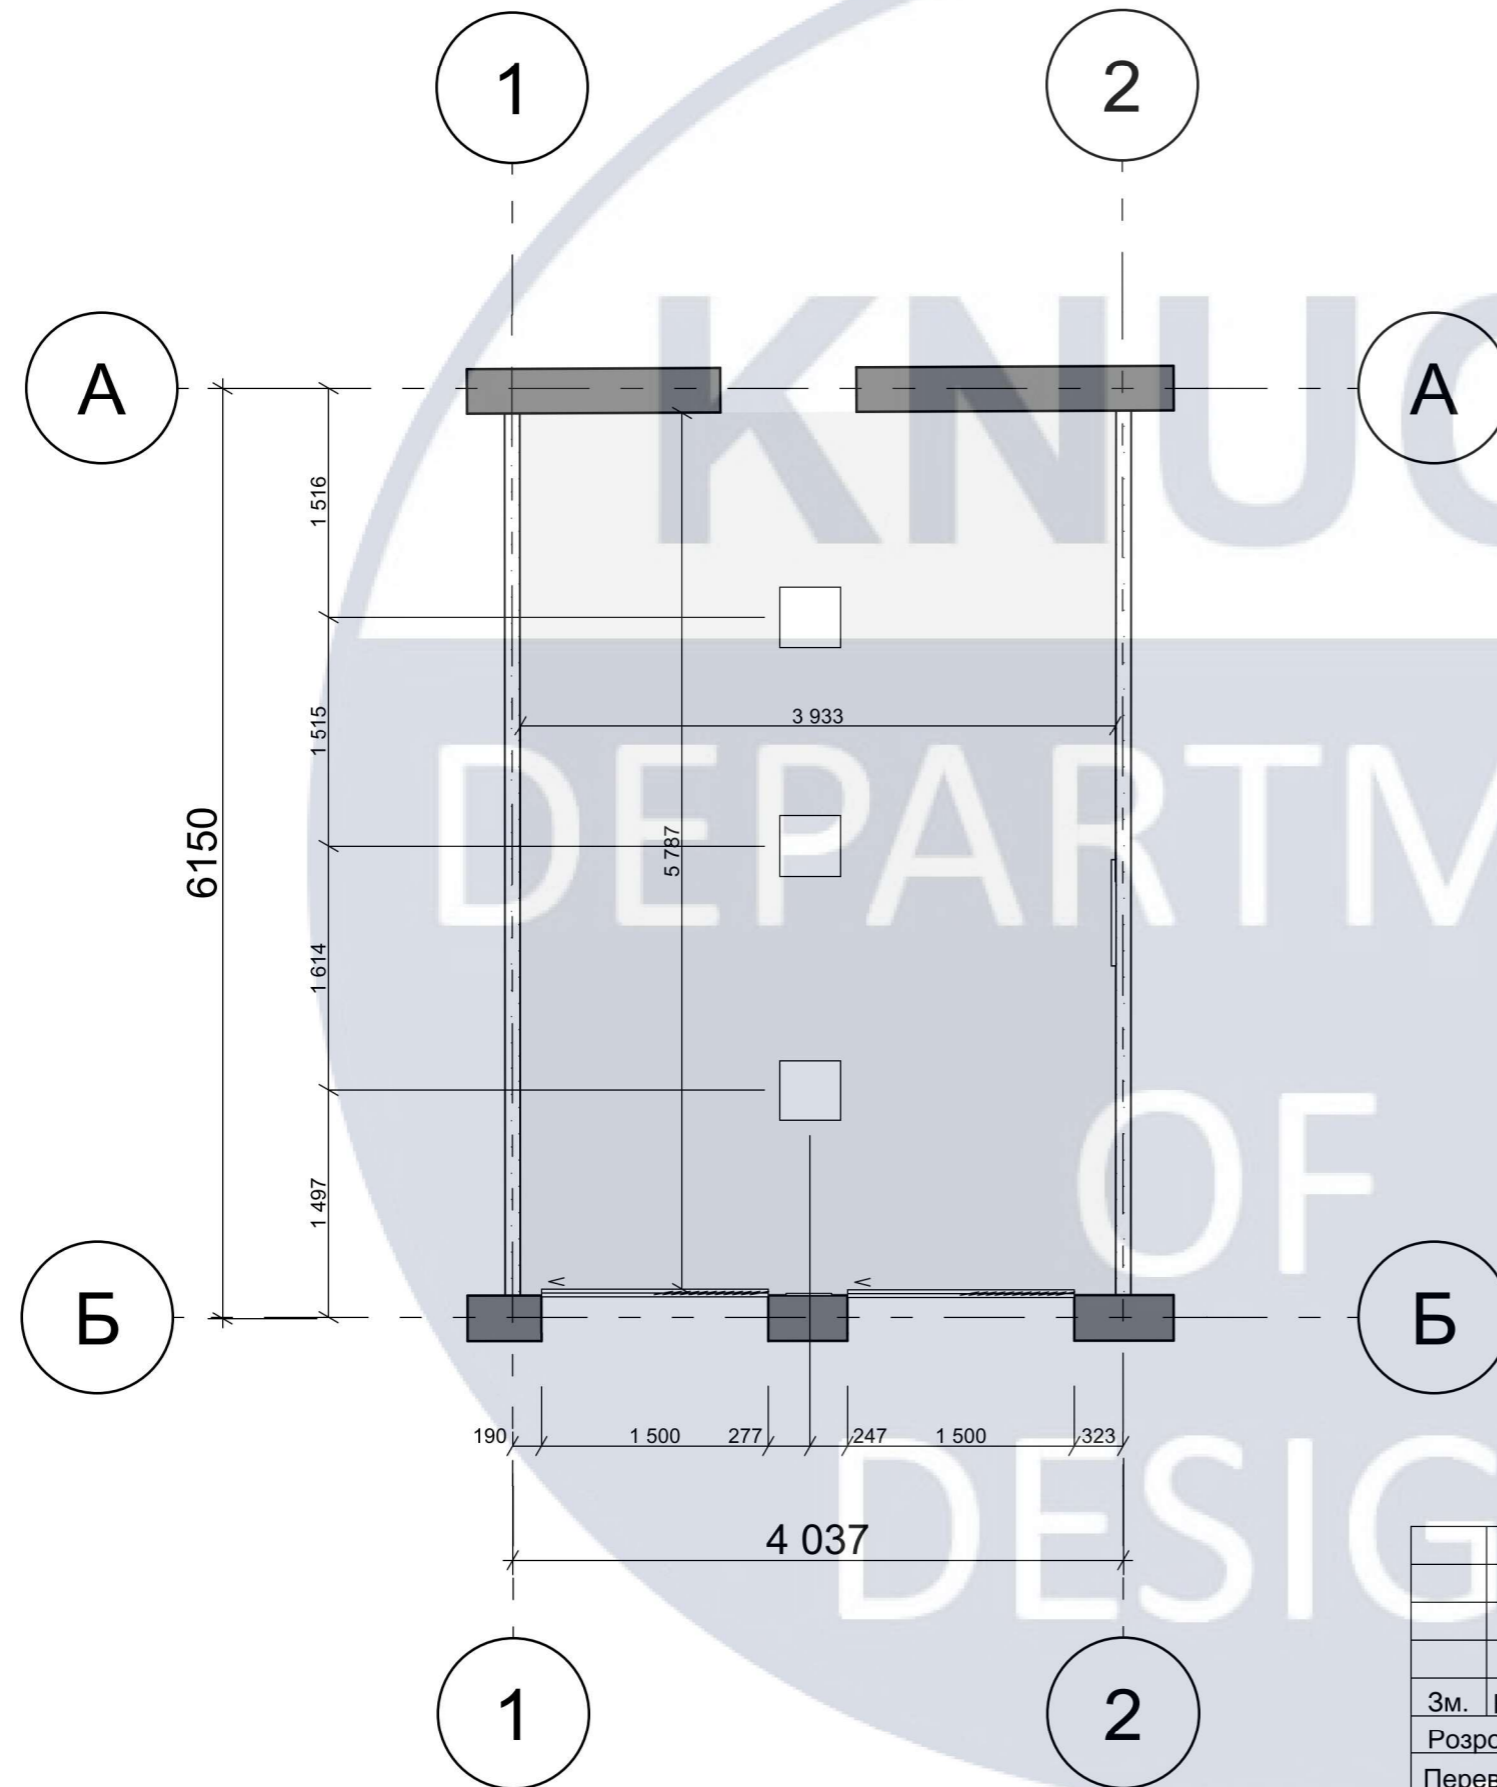

Умовні позначення

- Кладова
- Кімната
- Кухня
- Хол
- Робоча зона
- Санвузол
- Обрана кімната

КНУБА 022 Дизайн 2024 ДН-20-2					
Дизайн інтер'єрів та умеблювання приміщень студентського гуртожитку №4 КНУБА					
Зм.	Ксть.	Арк. №	Підпис	Дата	
				2024	Архітектурно-будівельна частина
Розробив		Клюкало Р.В.			
Перевірів		Колобанова Д.А.			РП
					5
					11
Зонування приміщень М1:300					Архітектурний факультет