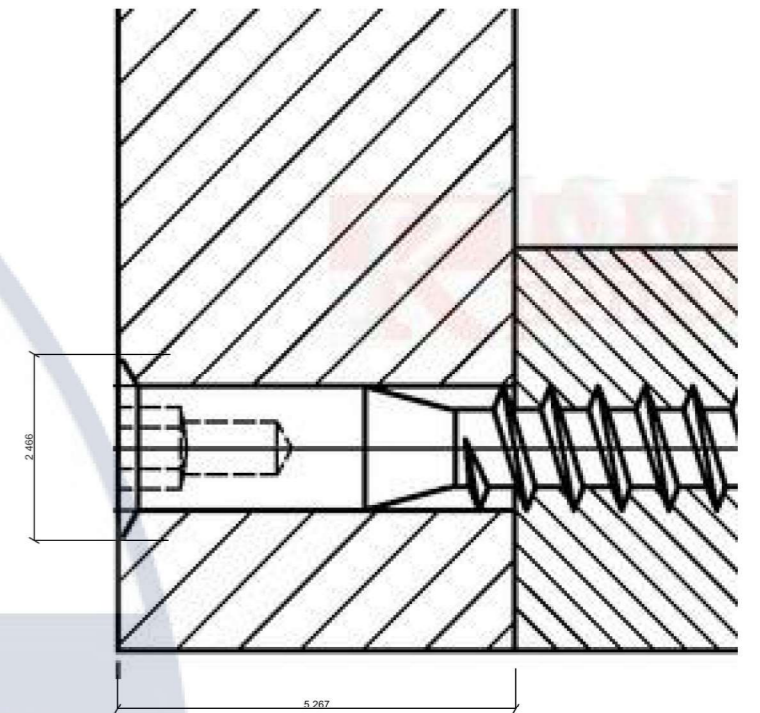

Переріз 1-1 М1:25

Вузол 1 М1:5

Вузол 2 М1:5

№	Найменування	Розмір	Кількість	Зразок
1	Комфірмат	7x50 мм	28шт	
2	Меблеві болти ГОСТ 7802 - 81 М12	12x1,75x28мм	16шт	

КНУБА 022 Дизайн 2024 ДН-20-2

Дизайн інтер'єрів та умеблювання приміщень студентського гуртожитку №4 КНУБА