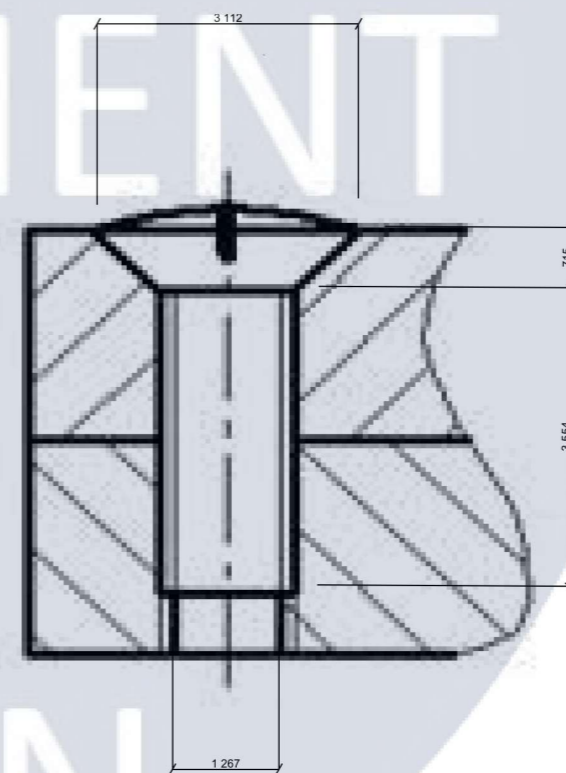

3D-Модель

						КНУБА 022 Дизайн 2024 ДН-20-2		
						Дизайн інтер'єрів та умеблювання приміщень студентського гуртожитку №4 КНУБА		
Зм.	Ксть.	Арк. №	Підпис	Дата	Архітектурно-будівельна частина	Стадія	Аркуш	Аркушів
Розробив		Клюкало Р.В.		2024		РП	15	11
Перевірів		Колобанова Д.А.						
					3D-модель ліжка	Архітектурний факультет		

Переріз 1-1 М1:25

Вузол 1 М1:5

Вузол 2 М1:5

№	Найменування	Розмір	Кількість	Зразок
1	Комфірмат	7x50 мм	28шт	
2	Меблеві болти ГОСТ 7802 - 81 М12	12x1,75x28мм	16шт	

КНУБА 022 Дизайн 2024 ДН-20-2

Дизайн інтер'єрів та умеблювання приміщень студентського гуртожитку №4 КНУБА