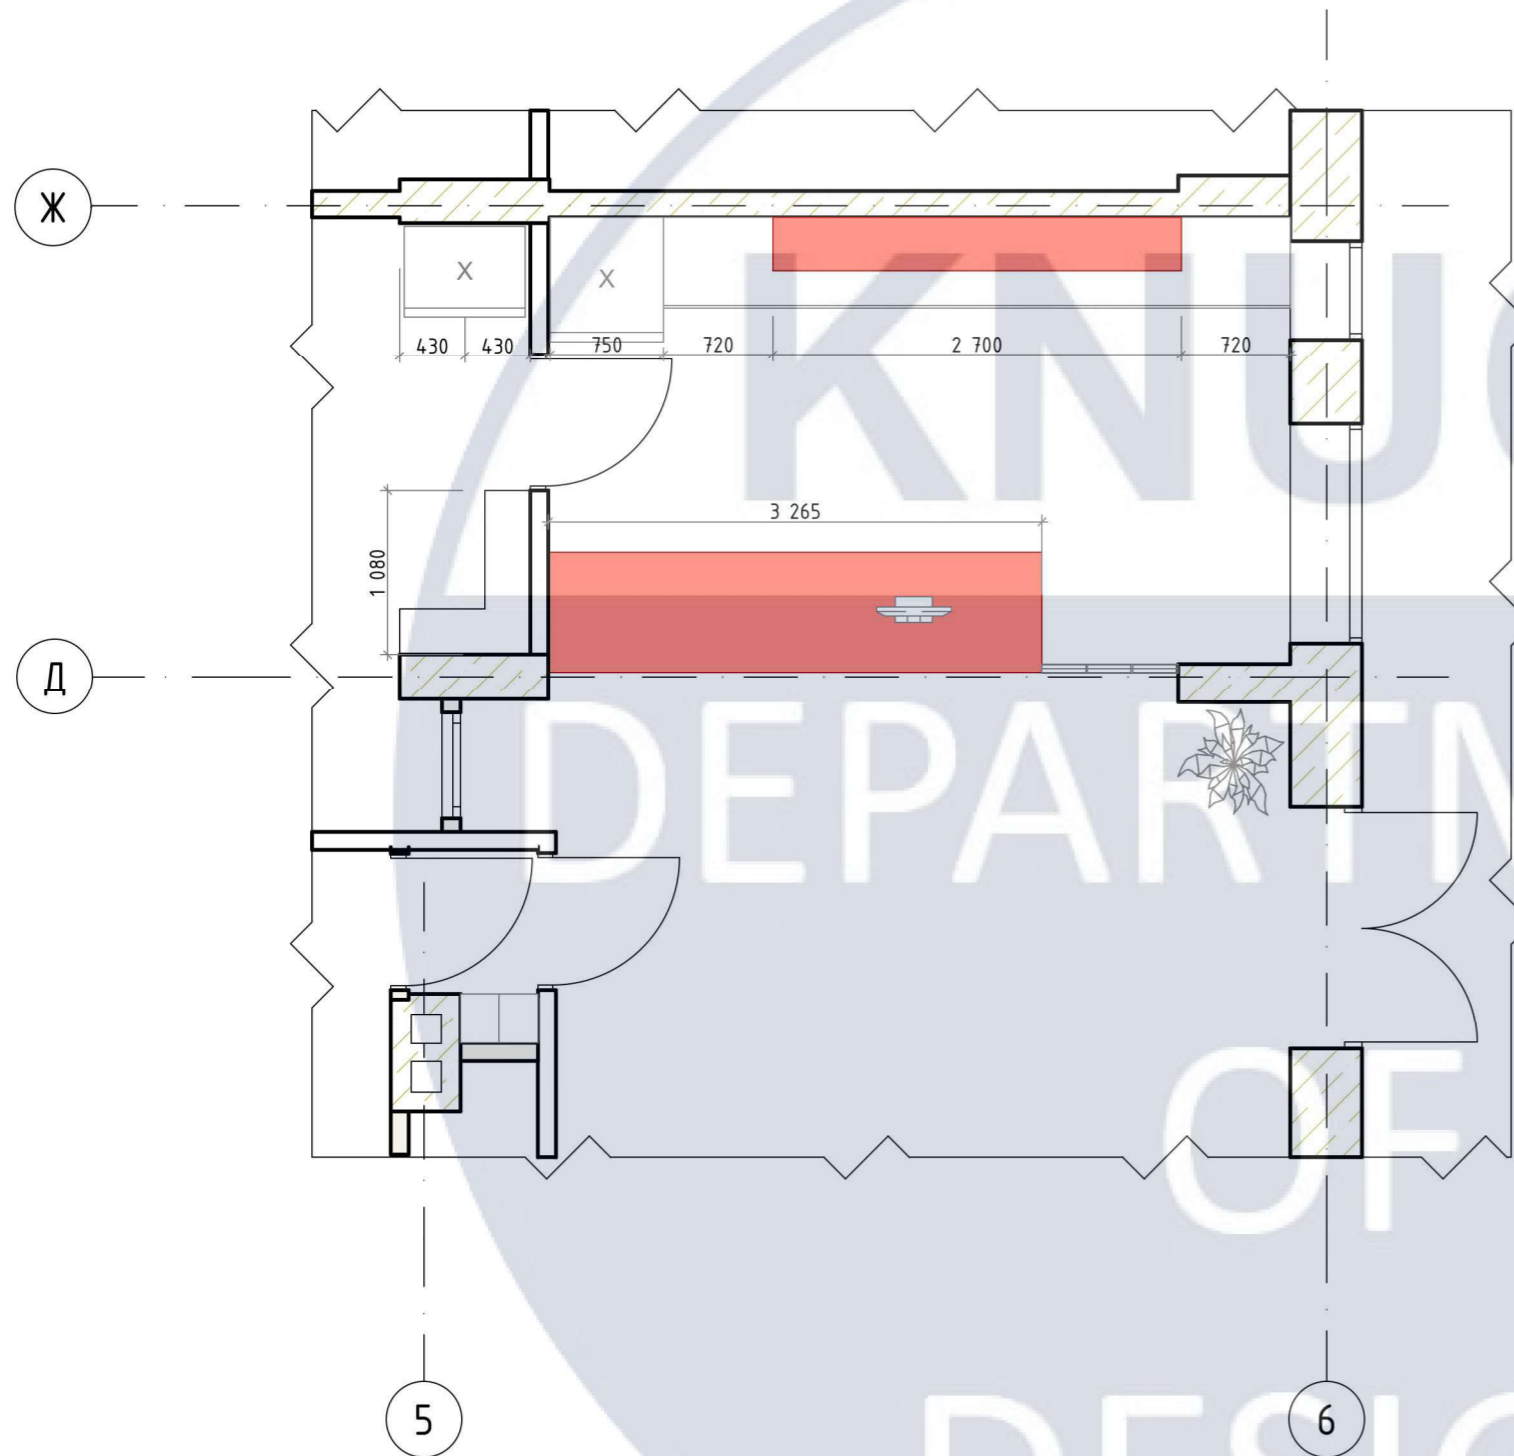

DESIGN

КНУСА

Розробка елементу меблів

DEPARTMENT

OF

DESIGN

№	Умовні позначення	Найменування
1		Обладнання, що проектується

						КНУБА 022 ДИЗАЙН 2023 ДН-41 КД			
						ДИЗАЙН ІНТЕР'ЄРУ МОЛОДІЖНОГО АРТ-КАФЕ			
Зм.	Кіл.ч.	Аркуш	№Док.	Підпис	Дата	ОБЛАДНАННЯ АРТ-КАФЕ	Масштаб	Аркуш	Аркушів
Розробила:	Ресенчук К. В.						Н	24	31
Перевірів:	Прокопов О. В.								
						Елемент плану розташування обладнання, М 1:20	Архітектурний факультет		