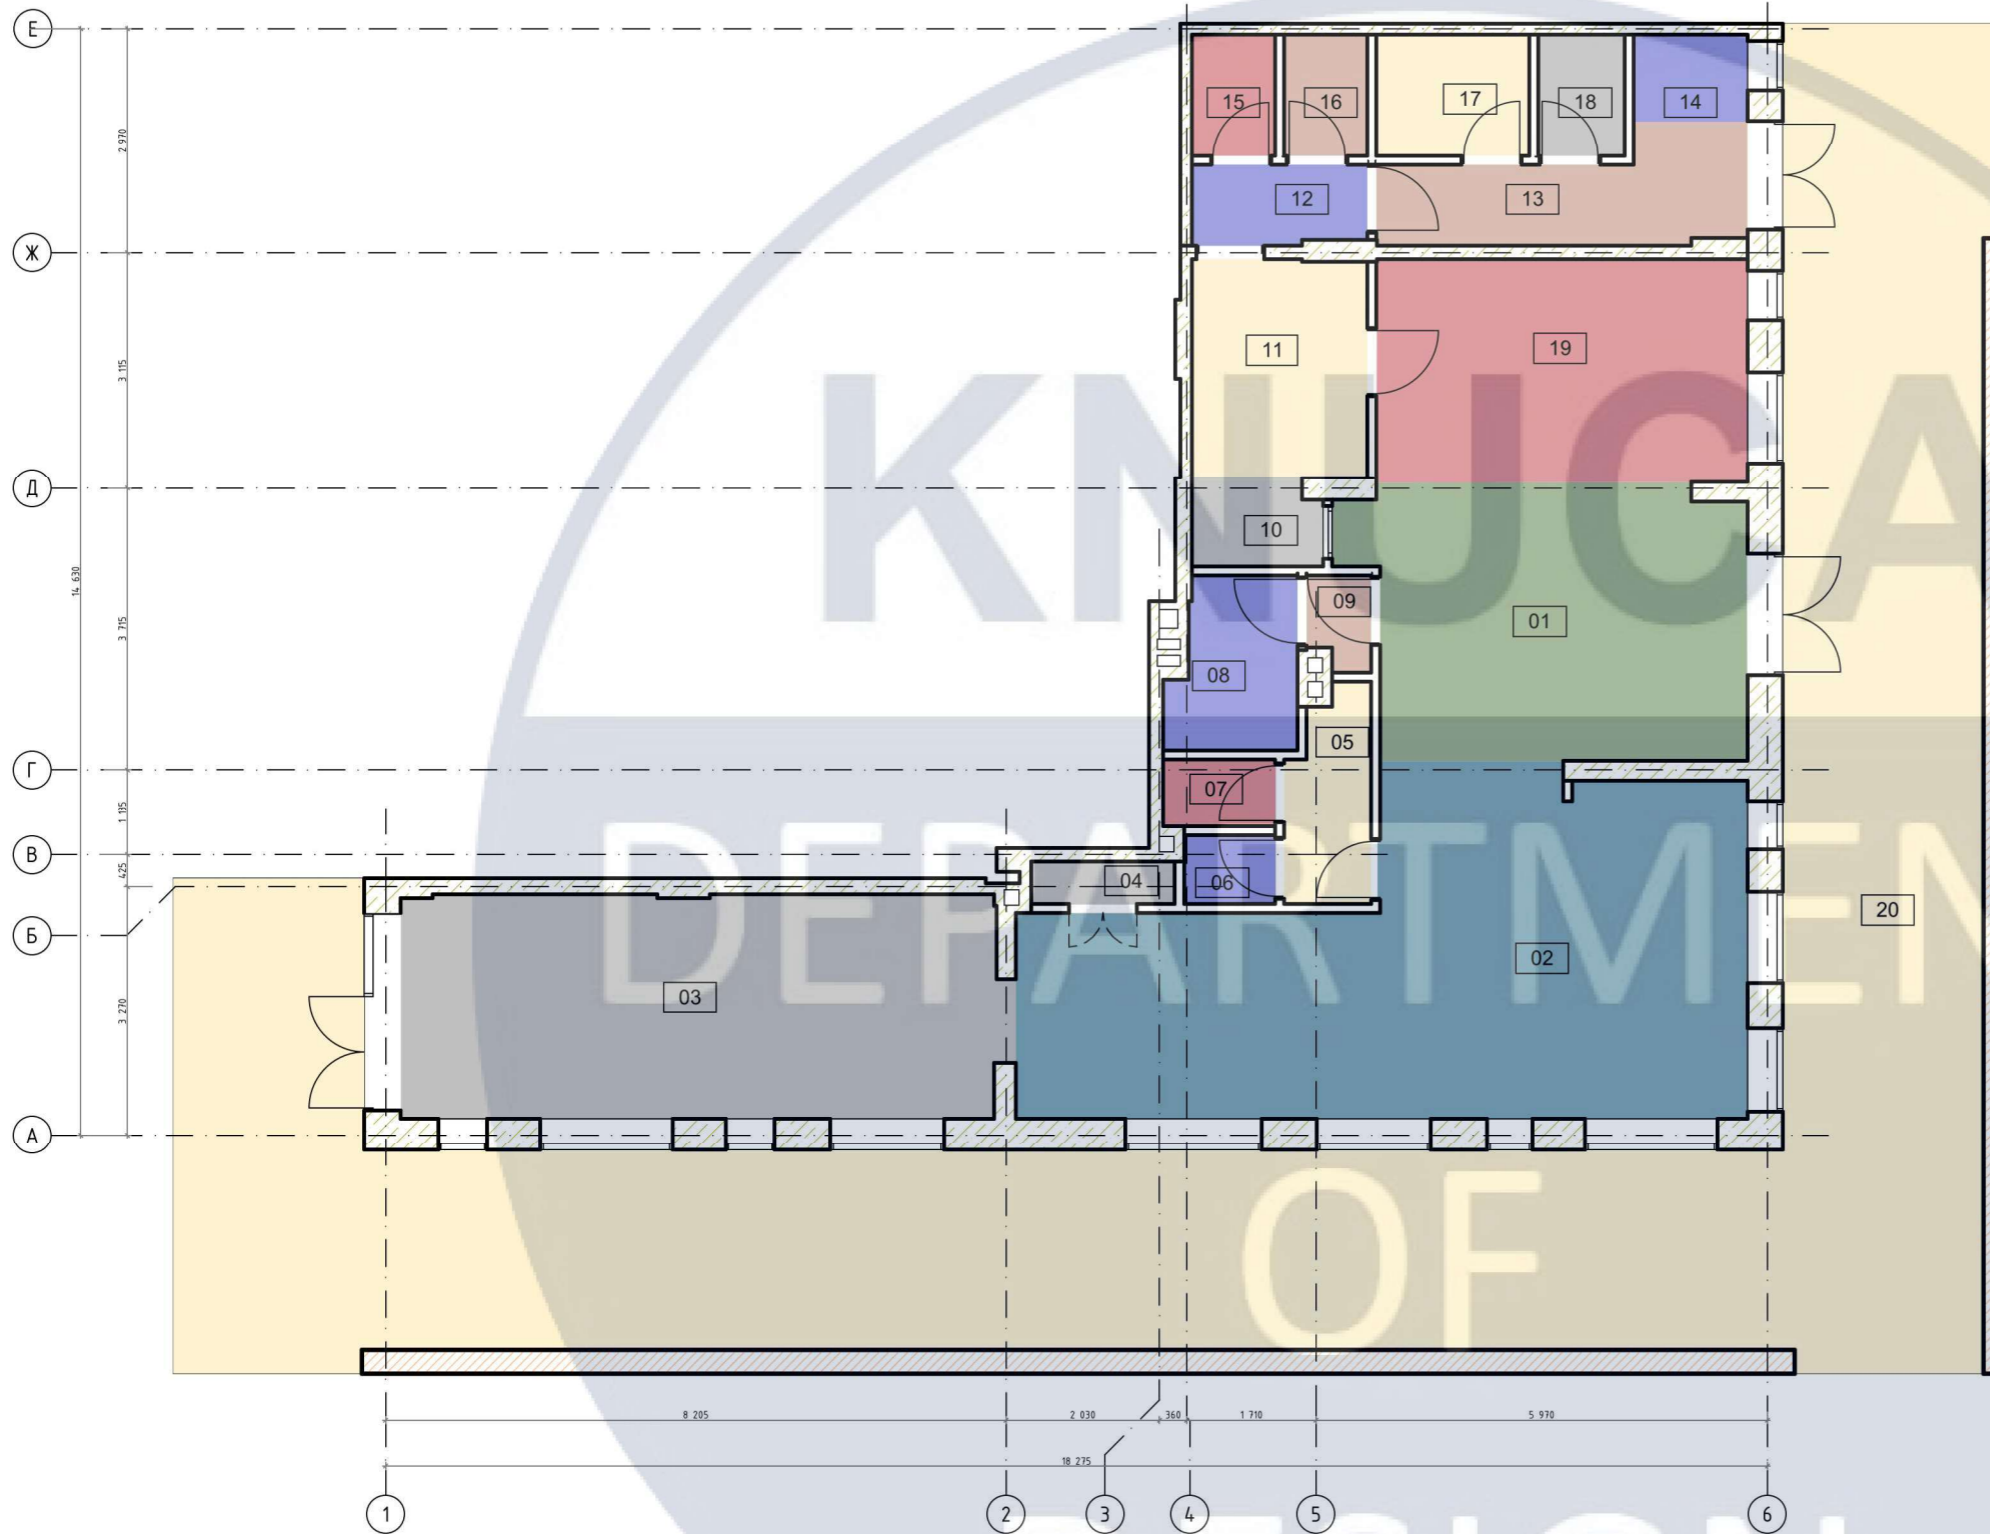

Експлікація приміщень		
№	Найменування	Площа
01	Холл	18,23
02	Обідня зала	37,13
03	Обідня зала	24,56
04	Комора	1,06
05	Вбиральня	2,97
06	С/В Ж	1,09
07	С/В Ч	1,33
08	С/В для маломобільних груп населення	3,61
09	Вбиральня	0,98
10	Мийна	1,96
11	Комора	6,68
12	Коридор	2,42
13	Завантажувальна	6,06
14	Зона відпочинку	1,73
15	Комора	1,78
16	Склад	1,78
17	С/В для персоналу	3,26
18	Гардероб для персоналу	1,84
19	Касова зона	14,49
20	Літня тераса	127,37
	Загальна	260.30 м²

КНУБА 022 ДИЗАЙН 2023 ДН-41 КД						
ДИЗАЙН ІНТЕР'ЕРУ МОЛОДІЖНОГО АРТ-КАФЕ						
Зм.	Кіл.ч.	Аркуш	№Док.	Підпис	Дата	
Розробила:	Ресенчук К. В.					
Перевірів:	Прокопов О. В.					
ІНТЕР'ЕР АРТ-КАФЕ				Масштаб	Аркуш	Аркушів
				Н	7	31
План функціонального зонування приміщення, М 1:100				Архітектурний факультет