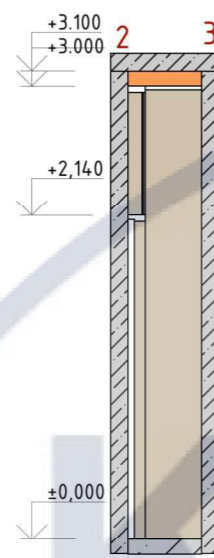

Розгортка 2-3