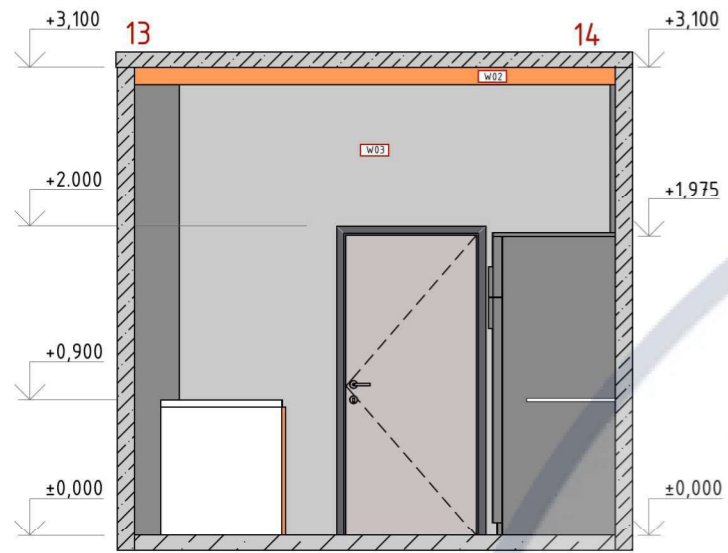

Розгортка 9-10

Розгортка 10-11

Розгортка 11-12

Розгортка 12-13

						КНУБА 022 ДИЗАЙН 2023 ДН-41 КД			
						ДИЗАЙН ІНТЕР'ЄРУ МОЛОДІЖНОГО АРТ-КАФЕ			
Зм.	Кіл.ч.	Аркуш	№Док.	Підпис	Дата				
Розробила:		Ресенчук К. В.				ІНТЕР'ЕР АРТ-КАФЕ	Масштаб	Аркуш	Аркушів
Перевірюв:		Прокопов О. В.					Н	14	31
						Розгортки стін М 1:50		Архітектурний факультет	