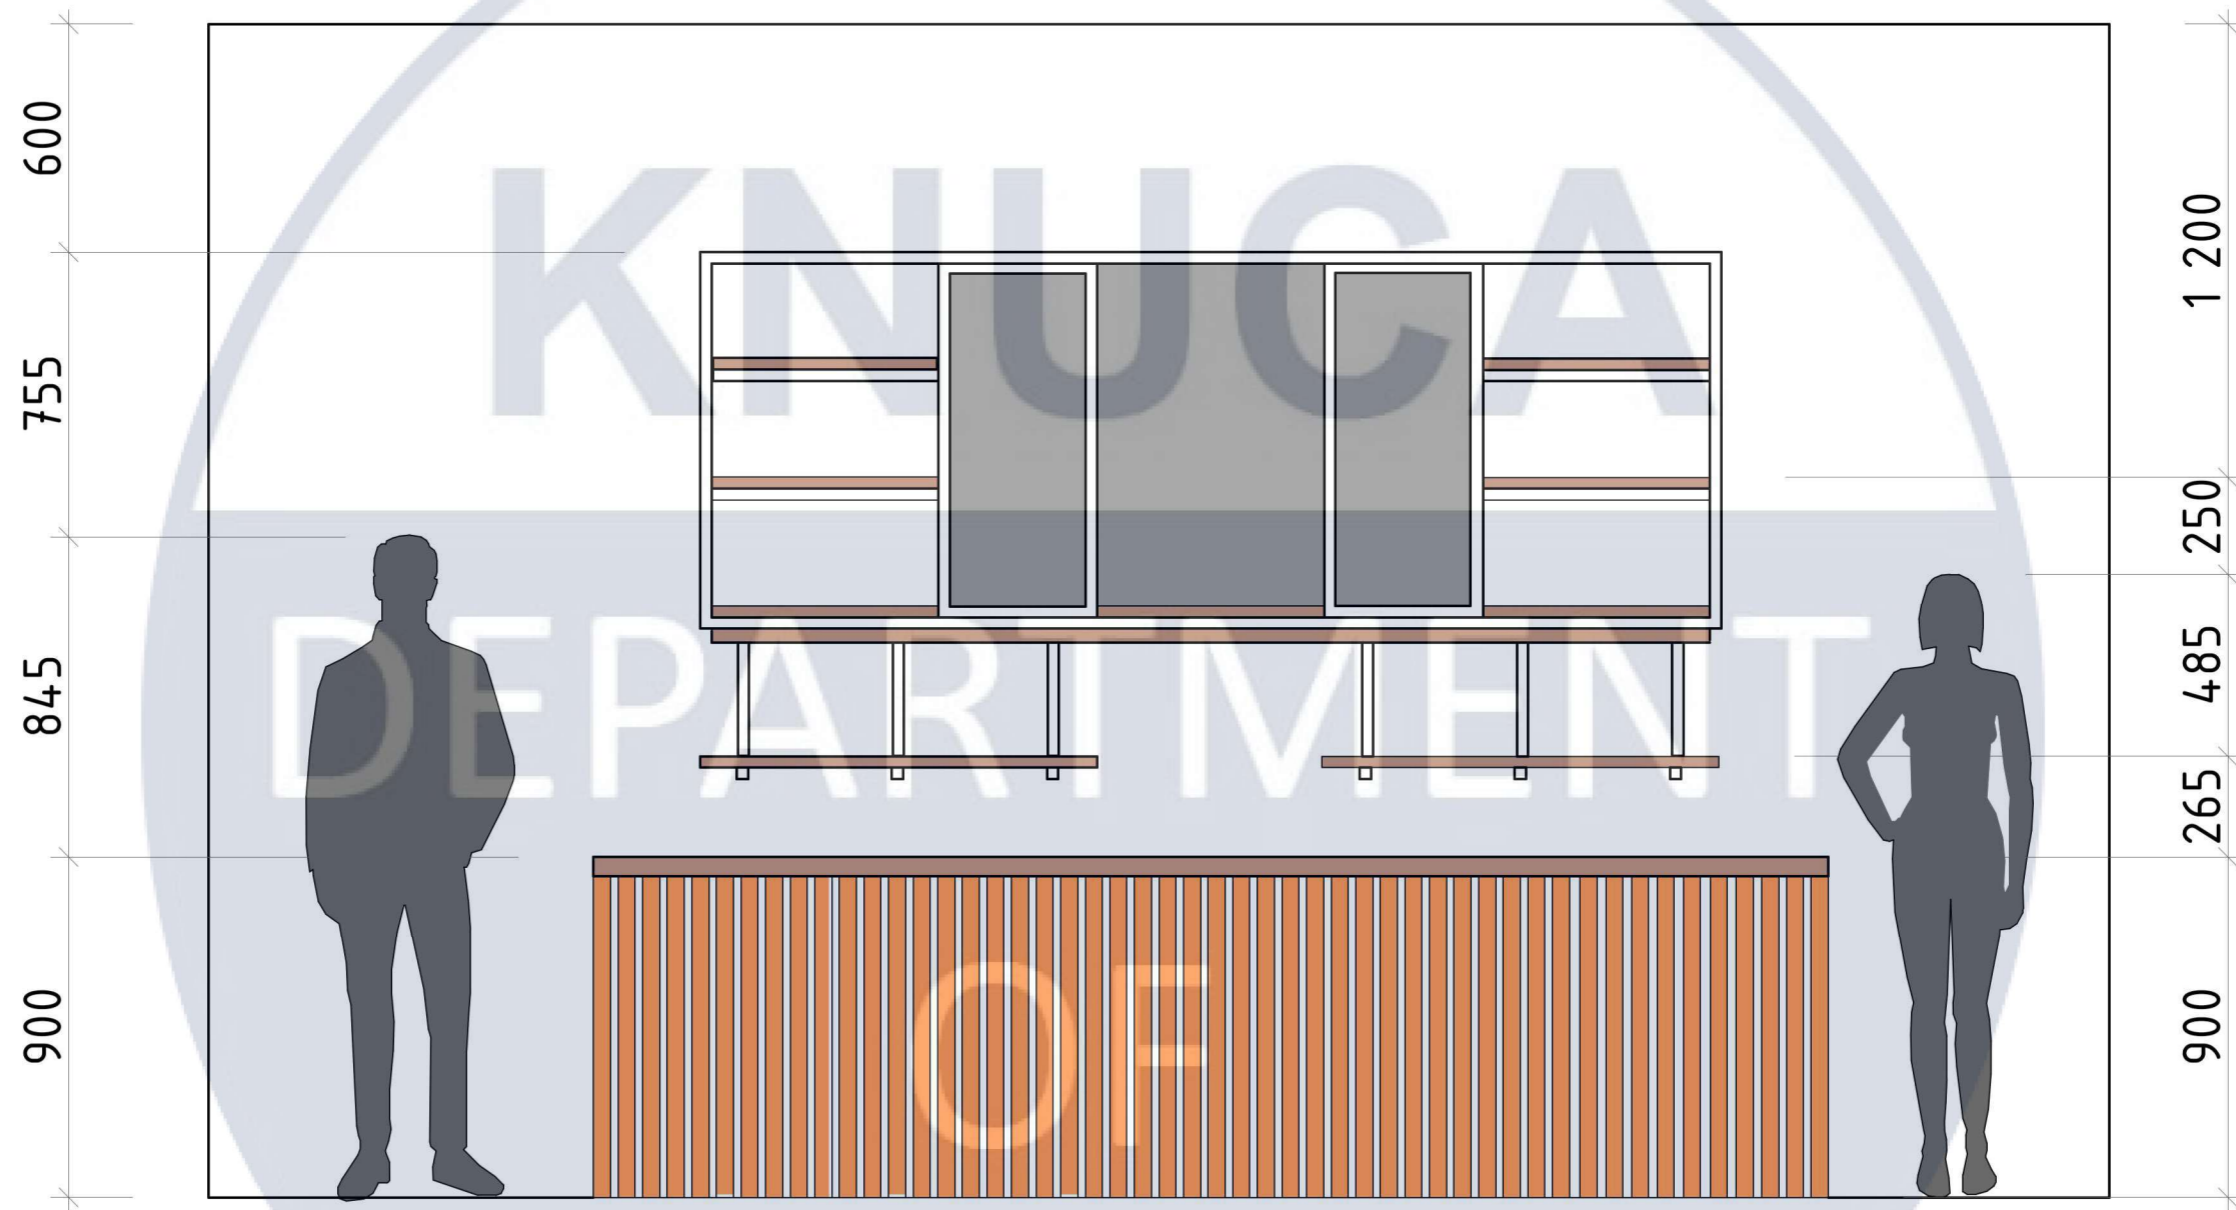

DEPARTMENT OF DESIGN

						КНУБА 022 ДИЗАЙН 2023 ДН-41 КД			
						ДИЗАЙН ІНТЕР'ЄРУ МОЛОДІЖНОГО АРТ-КАФЕ			
Зм.	Кіл.ч.	Аркуш	№Док.	Підпис	Дата	ОБЛАДНАННЯ АРТ-КАФЕ	Масштаб	Аркуш	Аркушів
Розробила:		Ресенчук К. В.					Н	27	31
Перевірюв:		Прокопов О. В.				Ергономічна схема, М 1:50	Архітектурний факультет