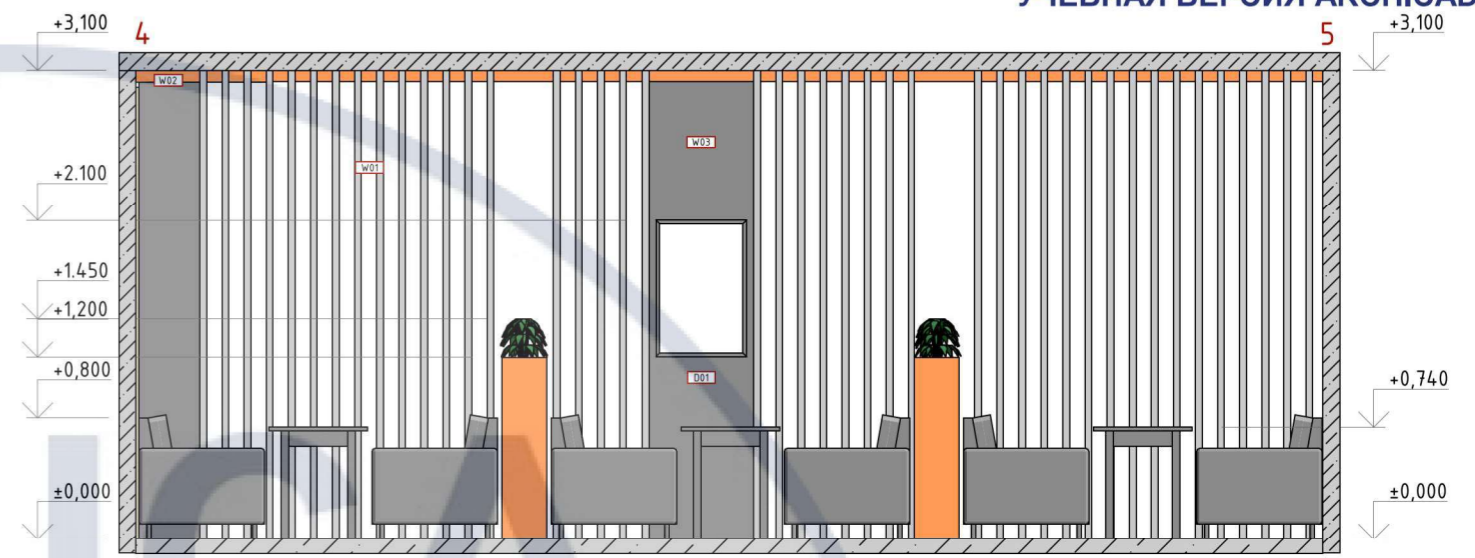

Розгортка 3-4

Розгортка 4-5