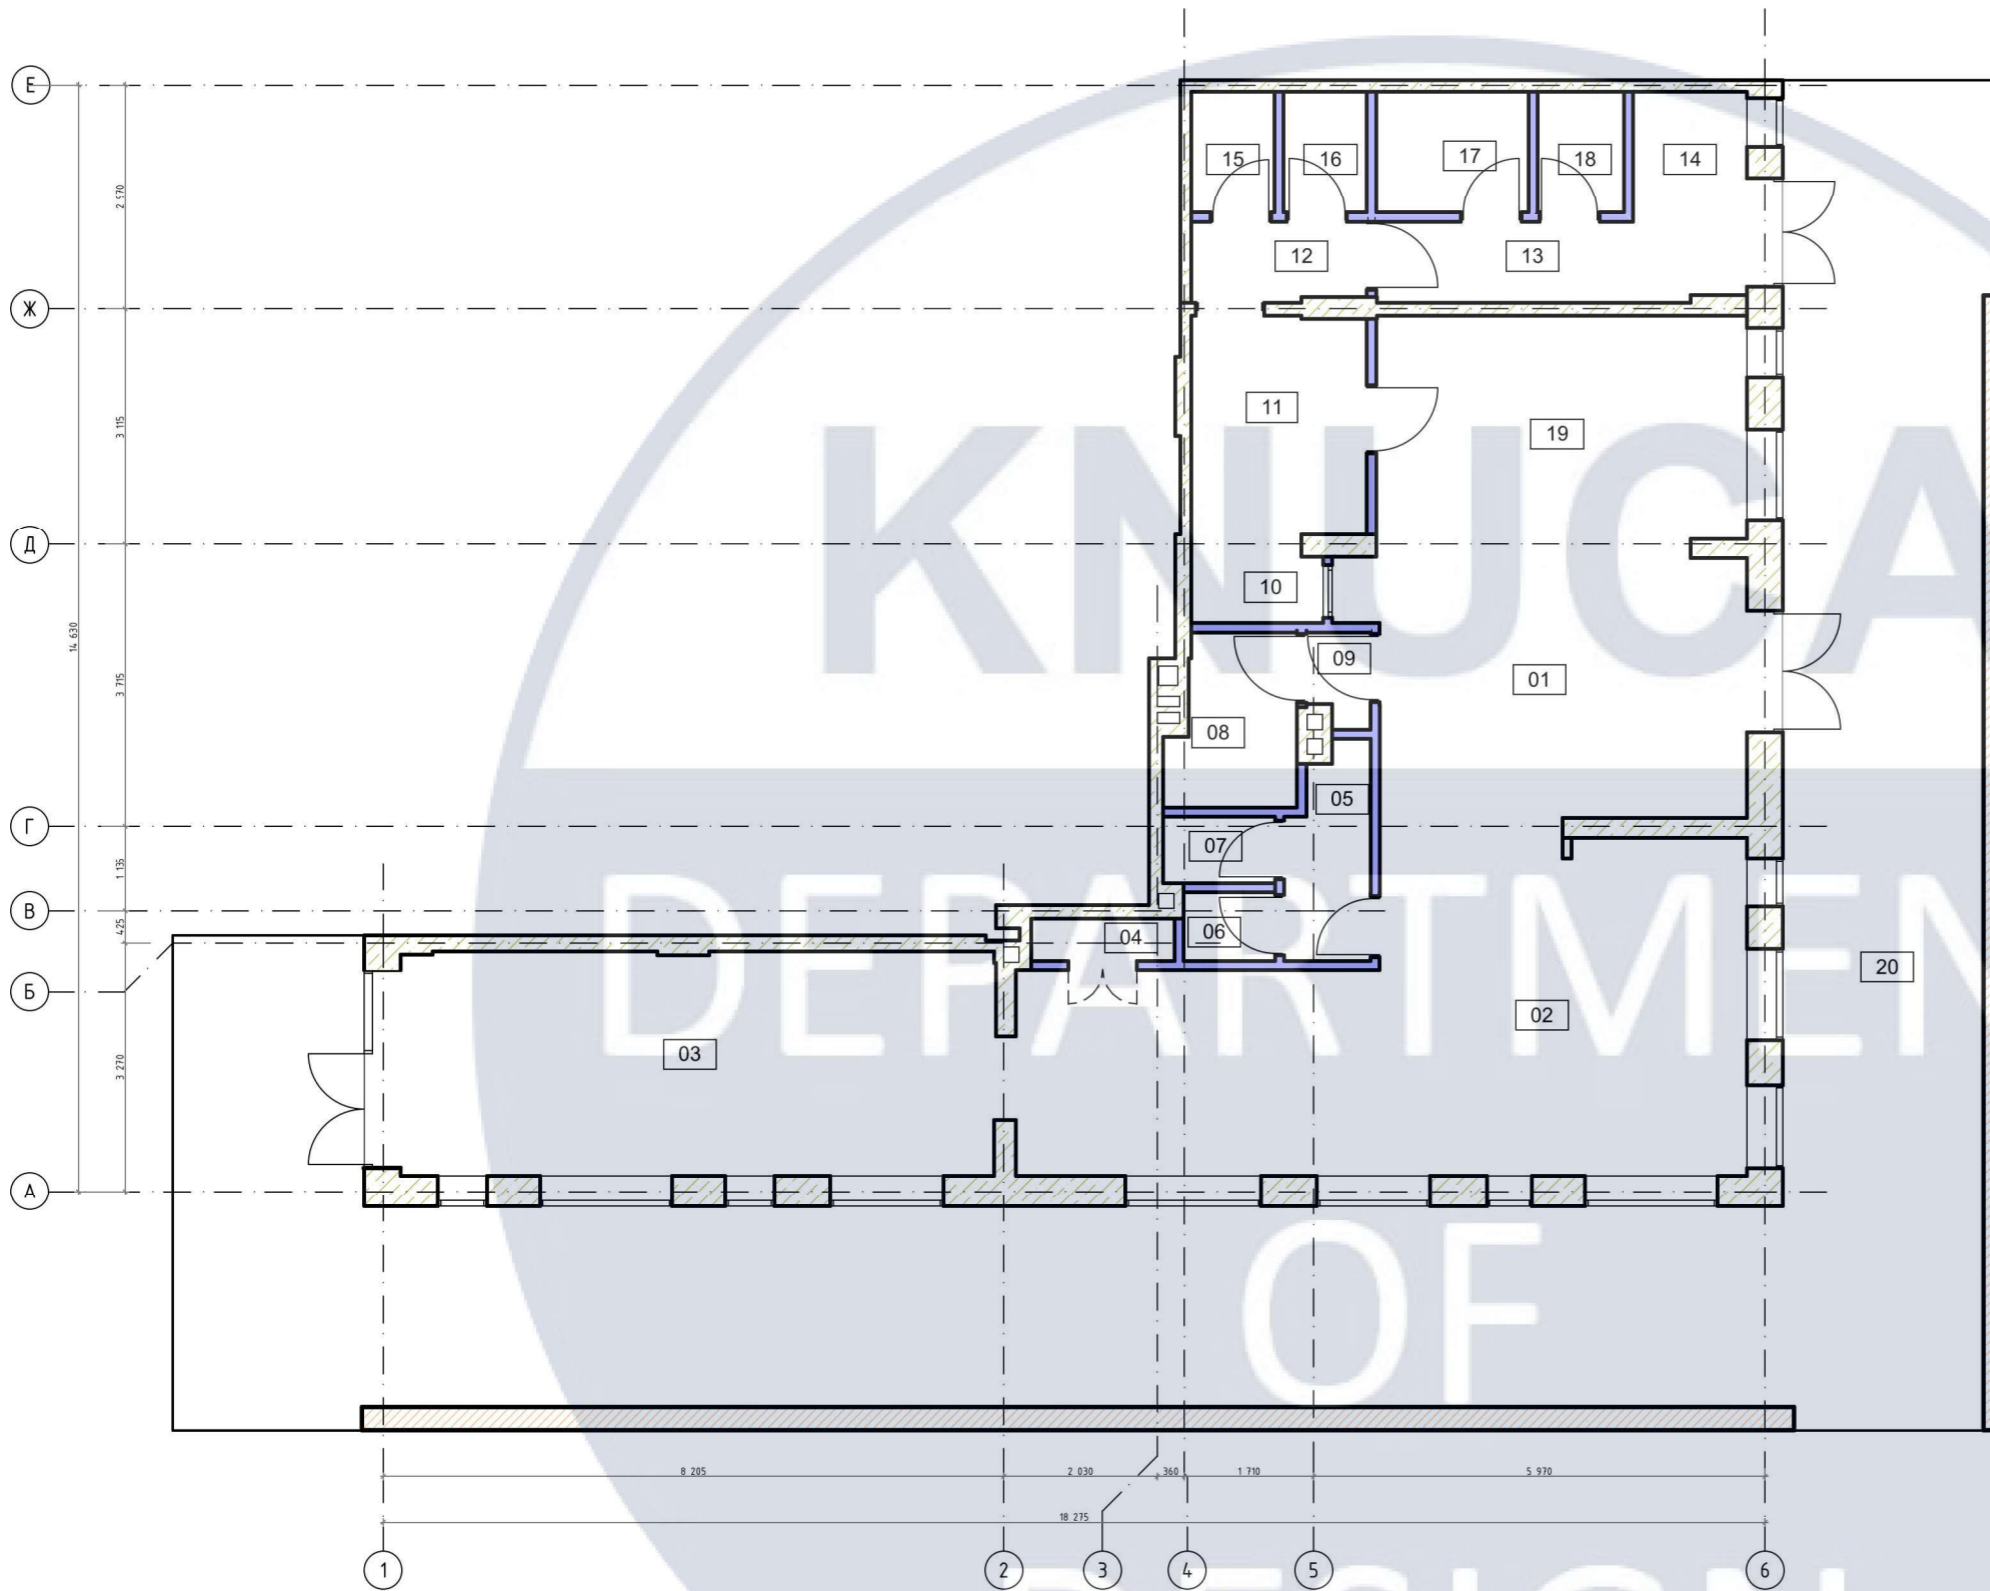

Експлікація приміщень		
№	Найменування	Площа
01	Холл	18,23
02	Обідня зала	37,13
03	Обідня зала	24,56
04	Комора	1,06
05	Вбиральня	2,97
06	С/В Ж	1,09
07	С/В Ч	1,33
08	С/В для маломобільних груп населення	3,61
09	Вбиральня	0,98
10	Мийна	1,96
11	Комора	6,68
12	Коридор	2,42
13	Завантажувальна	6,06
14	Зона відпочинку	1,73
15	Комора	1,78
16	Склад	1,78
17	С/В для персоналу	3,26
18	Гардероб для персоналу	1,84
19	Касова зона	14,49
20	Літня тераса	127,37
	Загальна	260.30 м²

№	Умовні позначення	Найменування
1		Цегляні несучі стіни
2		Залізобетонні несучі стіни
3		Монтаж

КНУБА 022 ДИЗАЙН 2023 ДН-41 КД					
ДИЗАЙН ІНТЕР'ЕРУ МОЛОДІЖНОГО АРТ-КАФЕ					
Зм.	Кіл.уч.	Аркуш	№Док.	Підпис	Дата
Розробила:	Ресенчук К. В.				
Перевірю:	Прокопов О. В.				
ІНТЕР'ЕР АРТ-КАФЕ				Масштаб	Аркуш
План монтажу, М 1:100				Н	31
				Архітектурний факультет