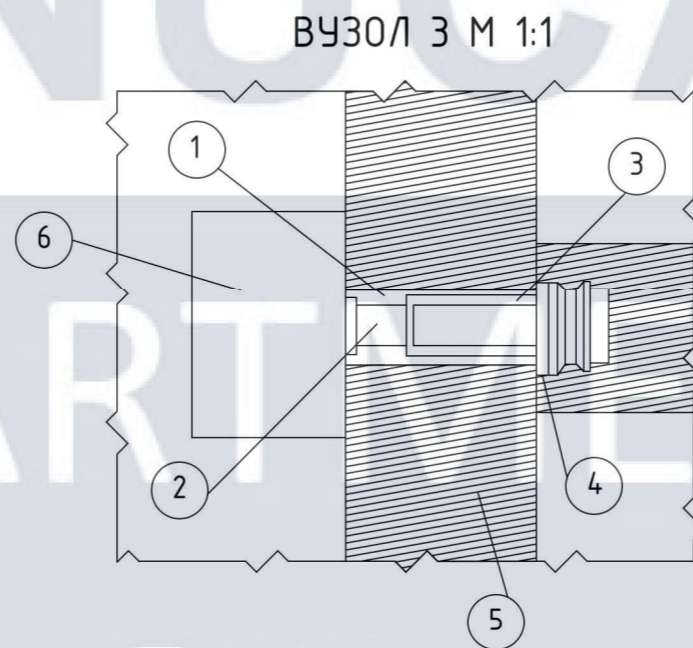

ПЕРЕТИН В-В М 1:10

ПЕРЕТИН А-А М 1:10

- 1 - анкерне кріплення з контрольованим моментом затяжки;
- 2 - стіна;
- 3 - стелаж

- 1 - саморіз по металу;
- 2 - металева основа;
- 3 - дерев'яна дошка

- 1 - отвір для свердління 10мм;
- 2 - основа кріплення ручки;
- 3 - розпірна втулка;
- 4 - шайба;
- 5 - фасад ящика;
- 6 - ручка