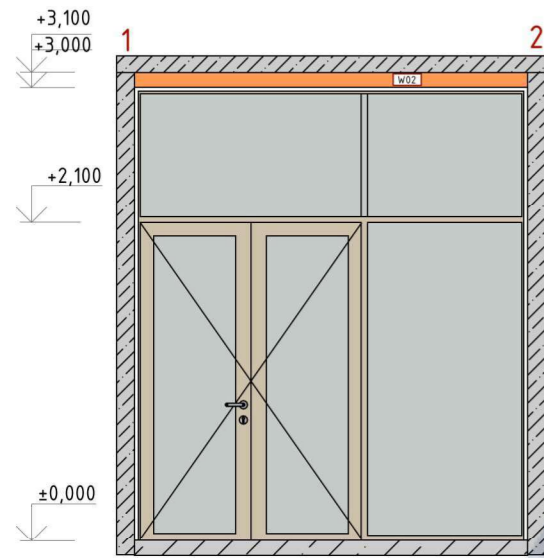

Розгортка 1-2