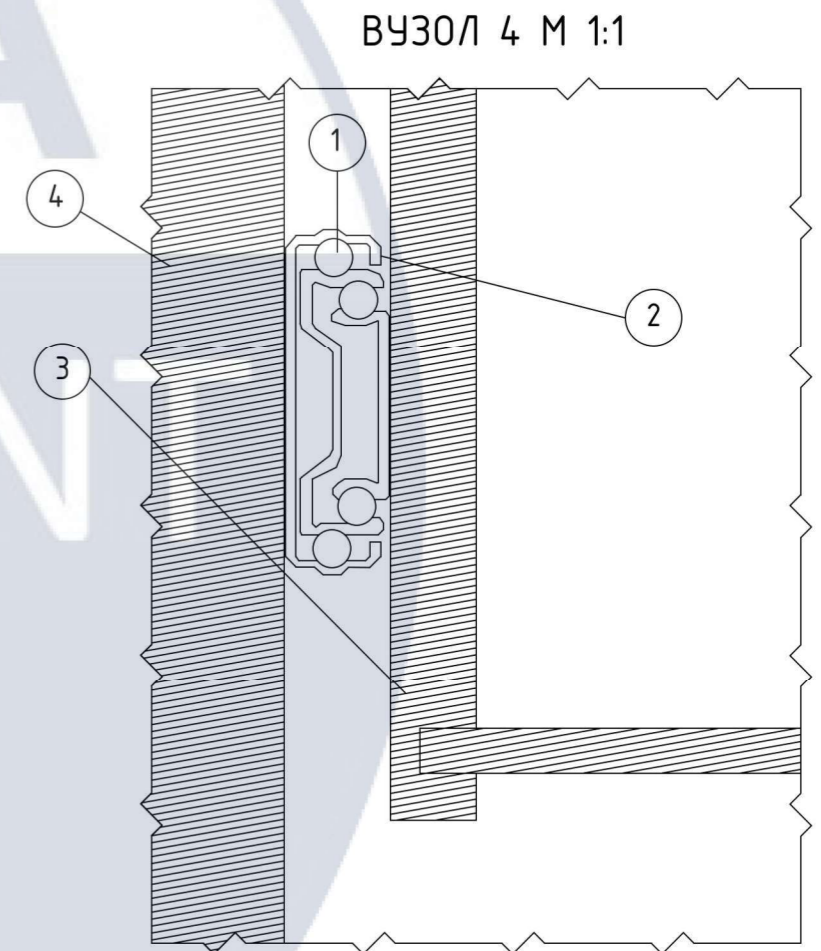

ПЕРЕТИН В-В М 1:10

ПЕРЕТИН А-А М 1:10

- 1 - анкерне кріплення з контрольованим моментом затяжки;
- 2 - стіна;
- 3 - стелаж

- 1 - саморіз по металу;
- 2 - металева основа;
- 3 - дерев'яна дошка

- 1 - отвір для свердління 10мм;
- 2 - основа кріплення ручки;
- 3 - розпірна втулка;
- 4 - шайба;
- 5 - фасад ящика;
- 6 - ручка