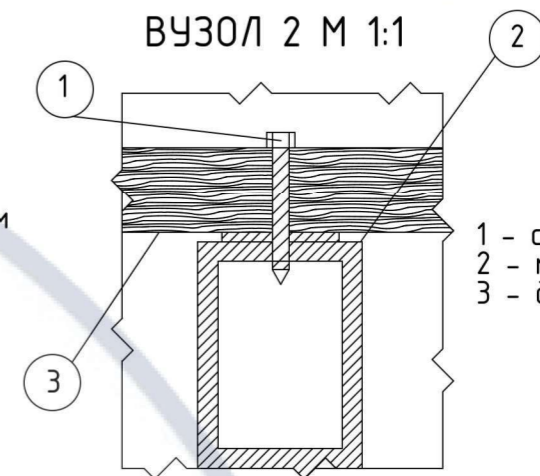

ПЕРЕТИН В-В М 1:10

ПЕРЕТИН А-А М 1:10

- 1 - анкерне кріплення з контрольованим моментом затяжки;
- 2 - стіна;
- 3 - стелаж

- 1 - саморіз по металу;
- 2 - металева основа;
- 3 - дерев'яна дошка

- 1 - отвір для свердління 10мм;
- 2 - основа кріплення ручки;
- 3 - розпірна втулка;
- 4 - шайба;
- 5 - фасад ящика;
- 6 - ручка