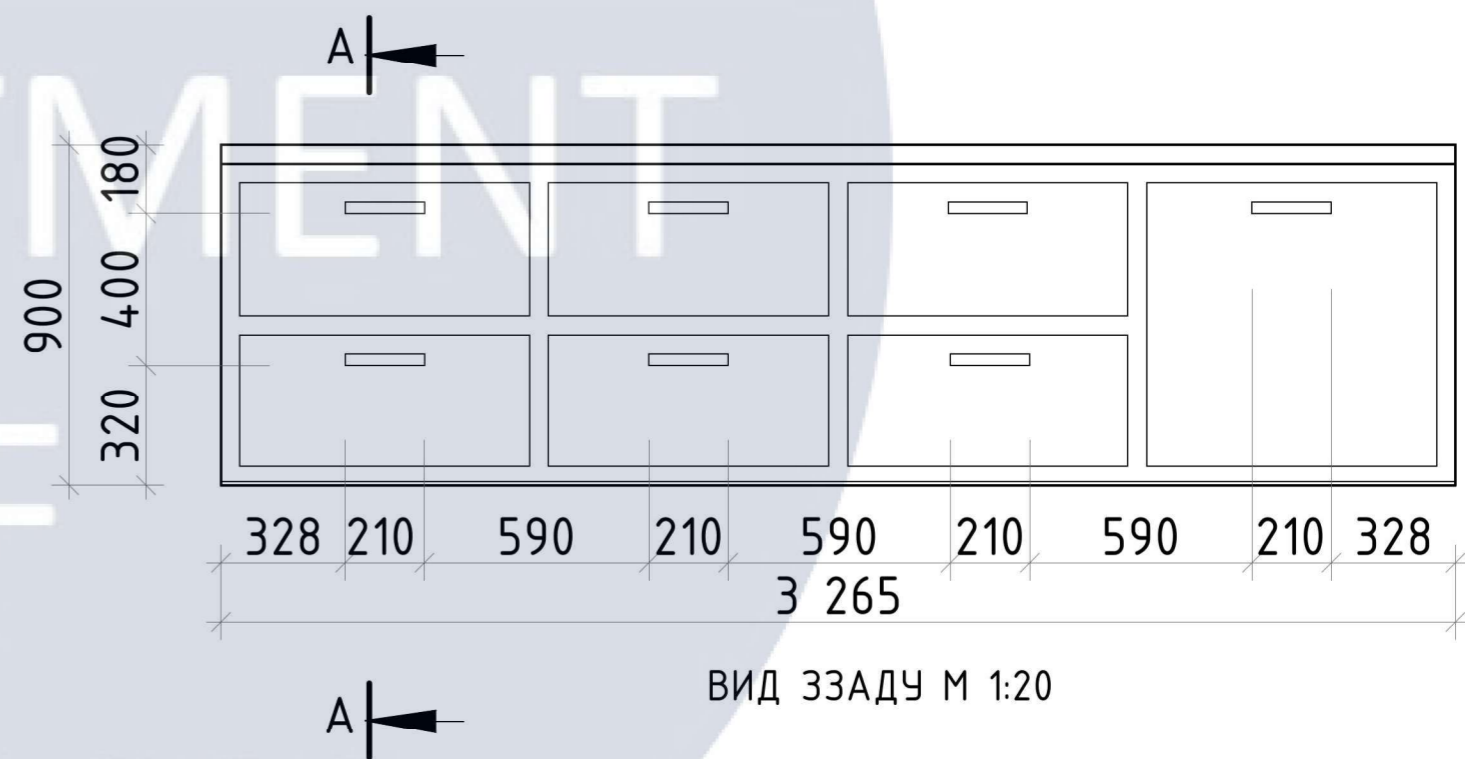

DESIGN

КНУСА

Розробка елементу меблів

DEPARTMENT

OF

DESIGN

№	Умовні позначення	Найменування
1		Обладнання, що проектується

						КНУБА 022 ДИЗАЙН 2023 ДН-41 КД			
						ДИЗАЙН ІНТЕР'ЄРУ МОЛОДІЖНОГО АРТ-КАФЕ			
Зм.	Кіл.ч.	Аркуш	№Док.	Підпис	Дата	ОБЛАДНАННЯ АРТ-КАФЕ	Масштаб	Аркуш	Аркушів
Розробила:	Ресенчук К. В.						Н	24	31
Перевірів:	Прокопов О. В.								
						Елемент плану розташування обладнання, М 1:20	Архітектурний факультет		