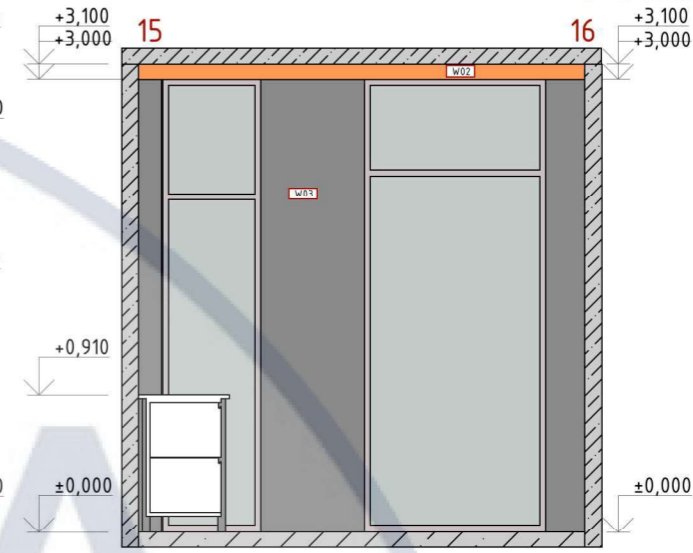

Розгортка 16-17

Розгортка 15-16