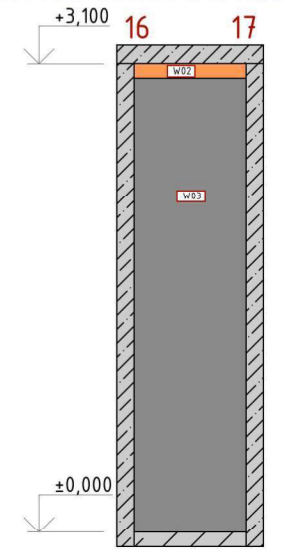

Розгортка 16-17