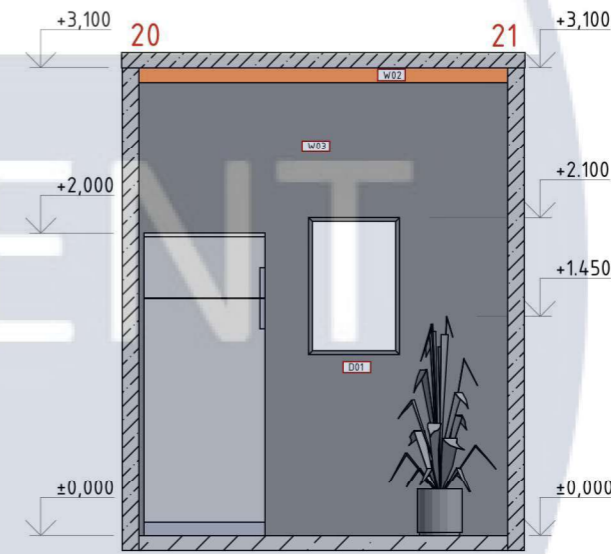

Розгортка 20-21