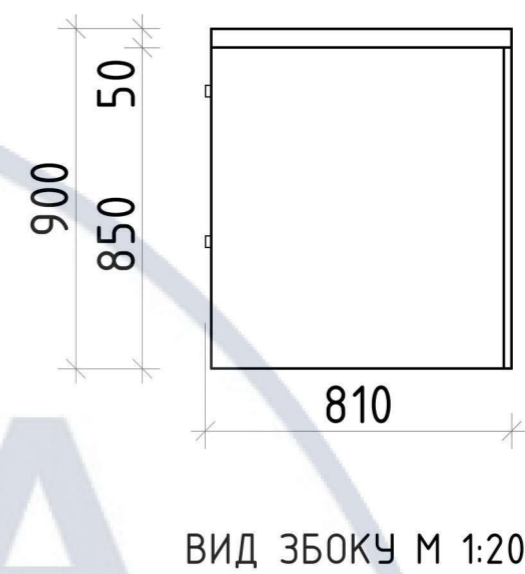

DESIGN

КНУСА

Розробка елементу меблів

DEPARTMENT

OF

DESIGN

№	Умовні позначення	Найменування
1		Обладнання, що проектується

						КНУБА 022 ДИЗАЙН 2023 ДН-41 КД			
						ДИЗАЙН ІНТЕР'ЄРУ МОЛОДІЖНОГО АРТ-КАФЕ			
Зм.	Кіл.ч.	Аркуш	№Док.	Підпис	Дата	ОБЛАДНАННЯ АРТ-КАФЕ	Масштаб	Аркуш	Аркушів
Розробила:	Ресенчук К. В.						Н	24	31
Перевірів:	Прокопов О. В.								
						Елемент плану розташування обладнання, М 1:20	Архітектурний факультет		