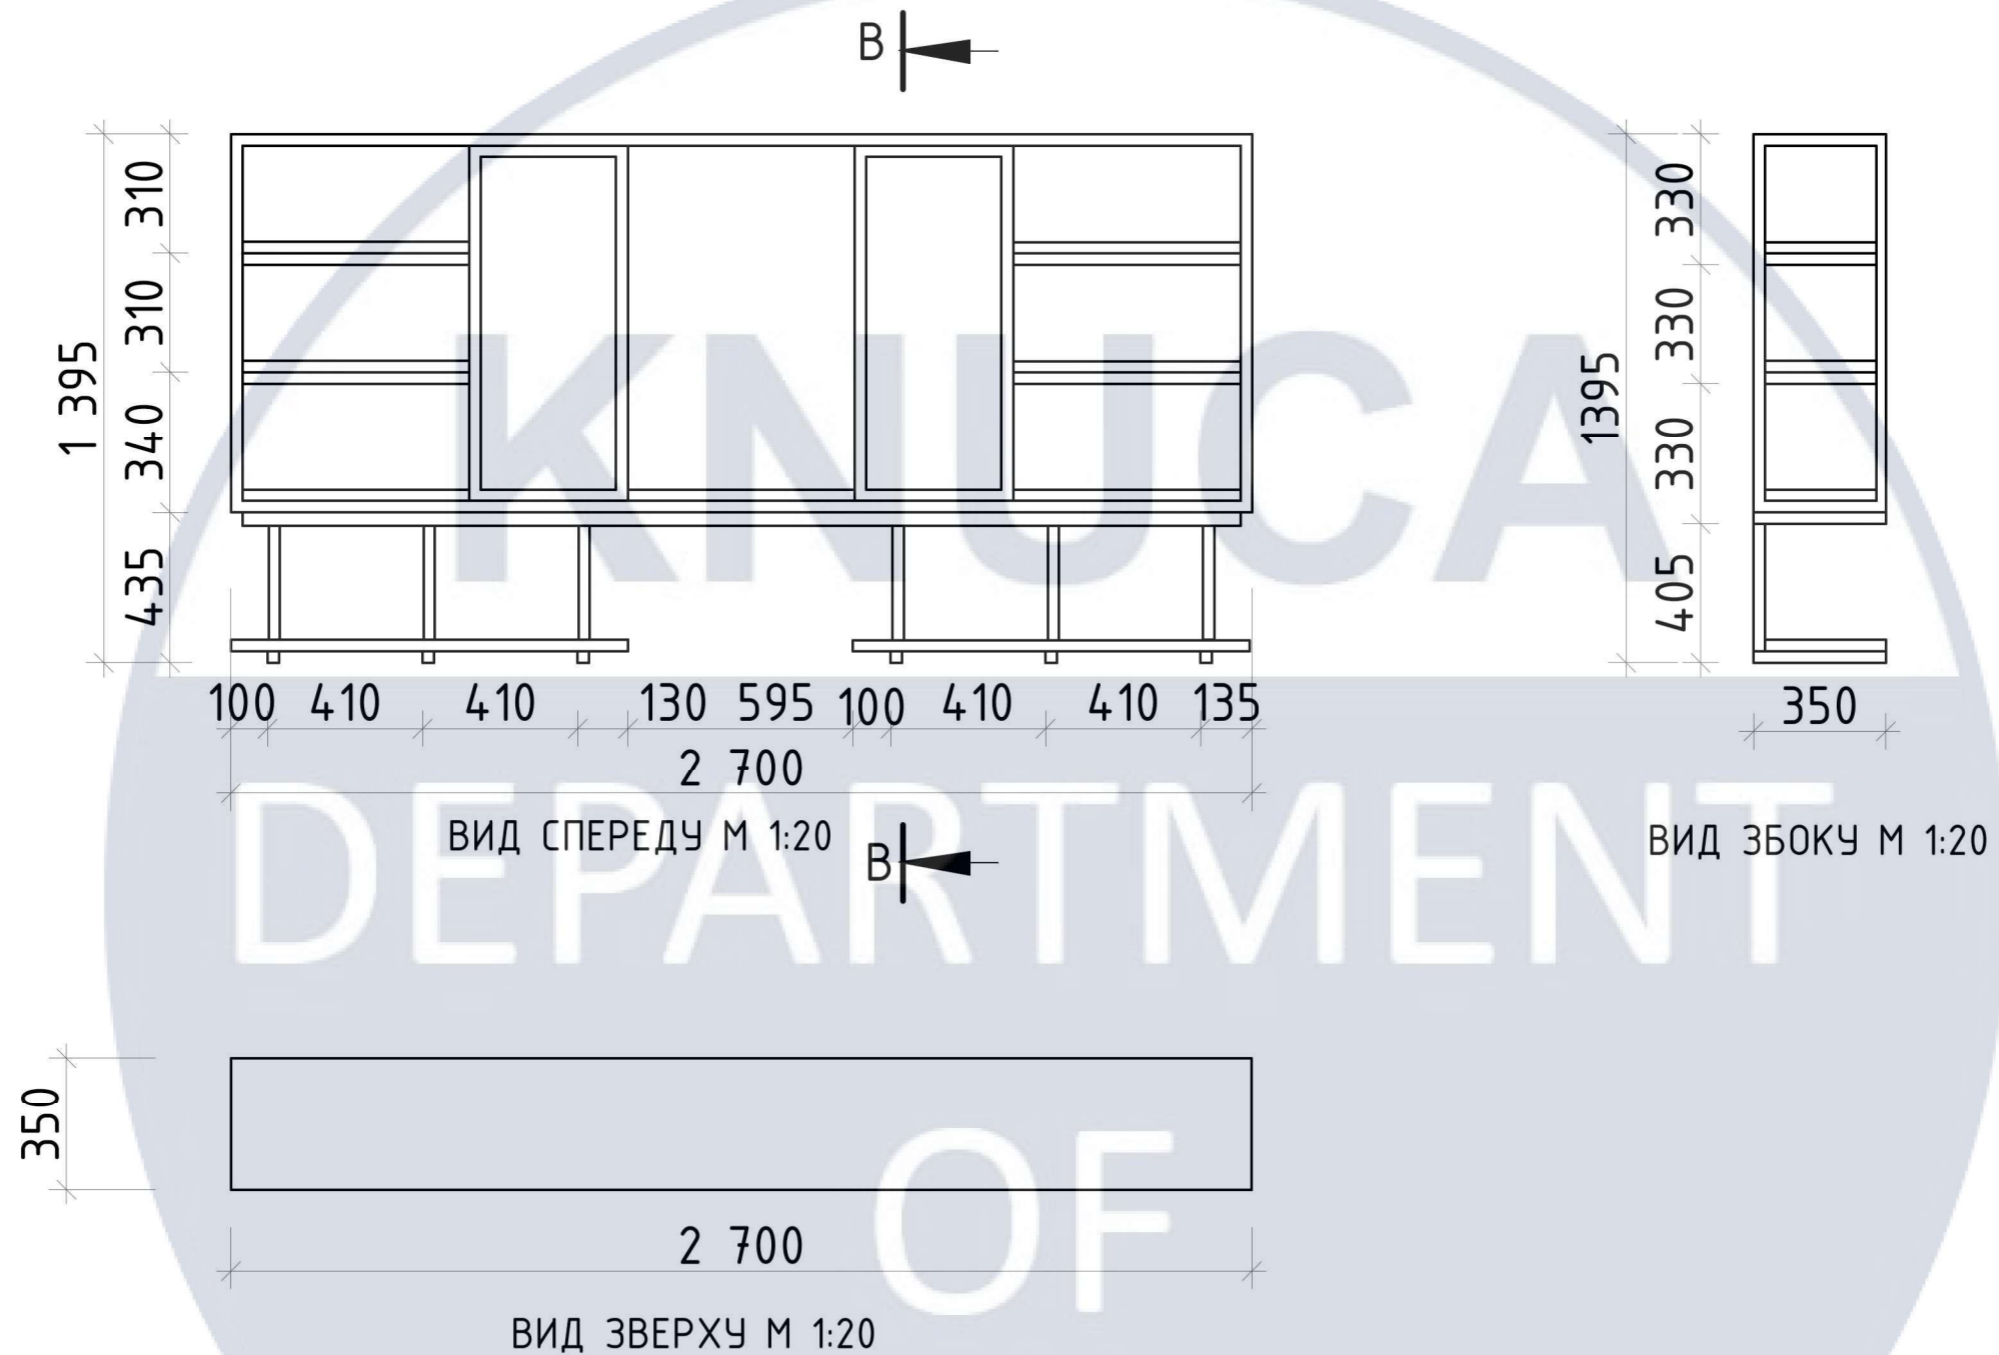

КНУБА 022 ДИЗАЙН 2023 ДН-41 КД			
						ДИЗАЙН ІНТЕР'ЄРУ МОЛОДІЖНОГО АРТ-КАФЕ			
Зм.	Кіл.ч.	Аркуш	№Док.	Підпис	Дата	ОБЛАДНАННЯ АРТ-КАФЕ	Масштаб	Аркуш	Аркушів
Розробила:	Ресенчук К. В.						Н	26	31
Перевірів:	Прокопов О. В.					Проекції обладнання (стелаж), М 1:20	Архітектурний факультет