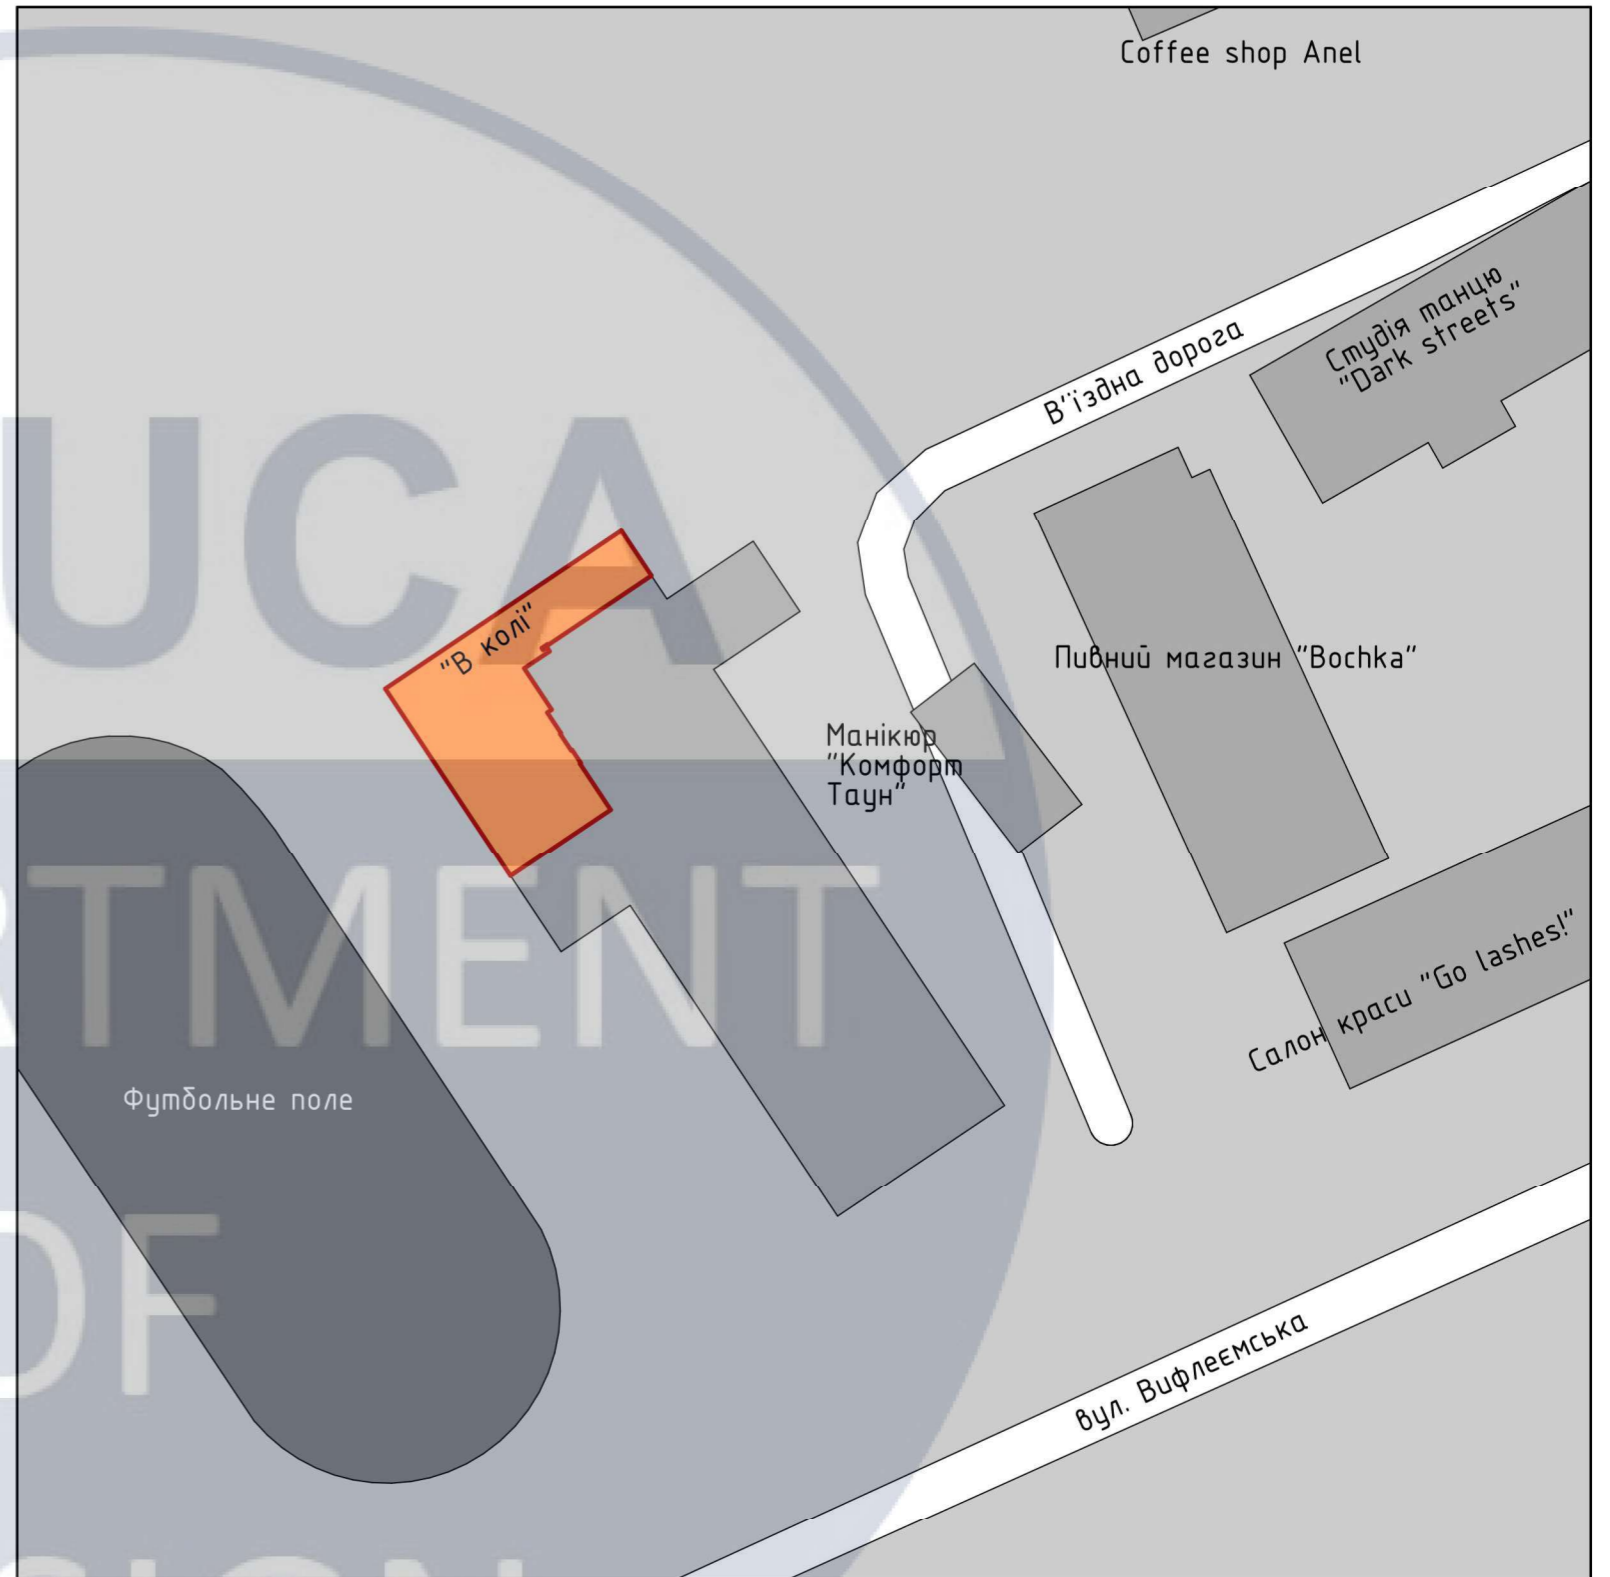

Генеральний план, М 1:500

- Арт-кафе "В колі"
- будівля
- дорога
- футбольне поле

						КНУБА 022 ДИЗАЙН 2023 ДН-41 КД						
						ДИЗАЙН ІНТЕР'ЕРУ МОЛОДІЖНОГО АРТ-КАФЕ						
Зм.	Кіл.ч.	Аркуш	№Док.	Підпис	Дата	ІНТЕР'ЕР АРТ-КАФЕ		Масштаб	Аркуш	Аркушів		
Розробила: Ресенчук К. В.						ІНТЕР'ЕР АРТ-КАФЕ		Н	3	31		
Перевірів: Прокопов О. В.								Ситуаційний план М 1:2000 Схема генерального плану 1:500		Архітектурний факультет