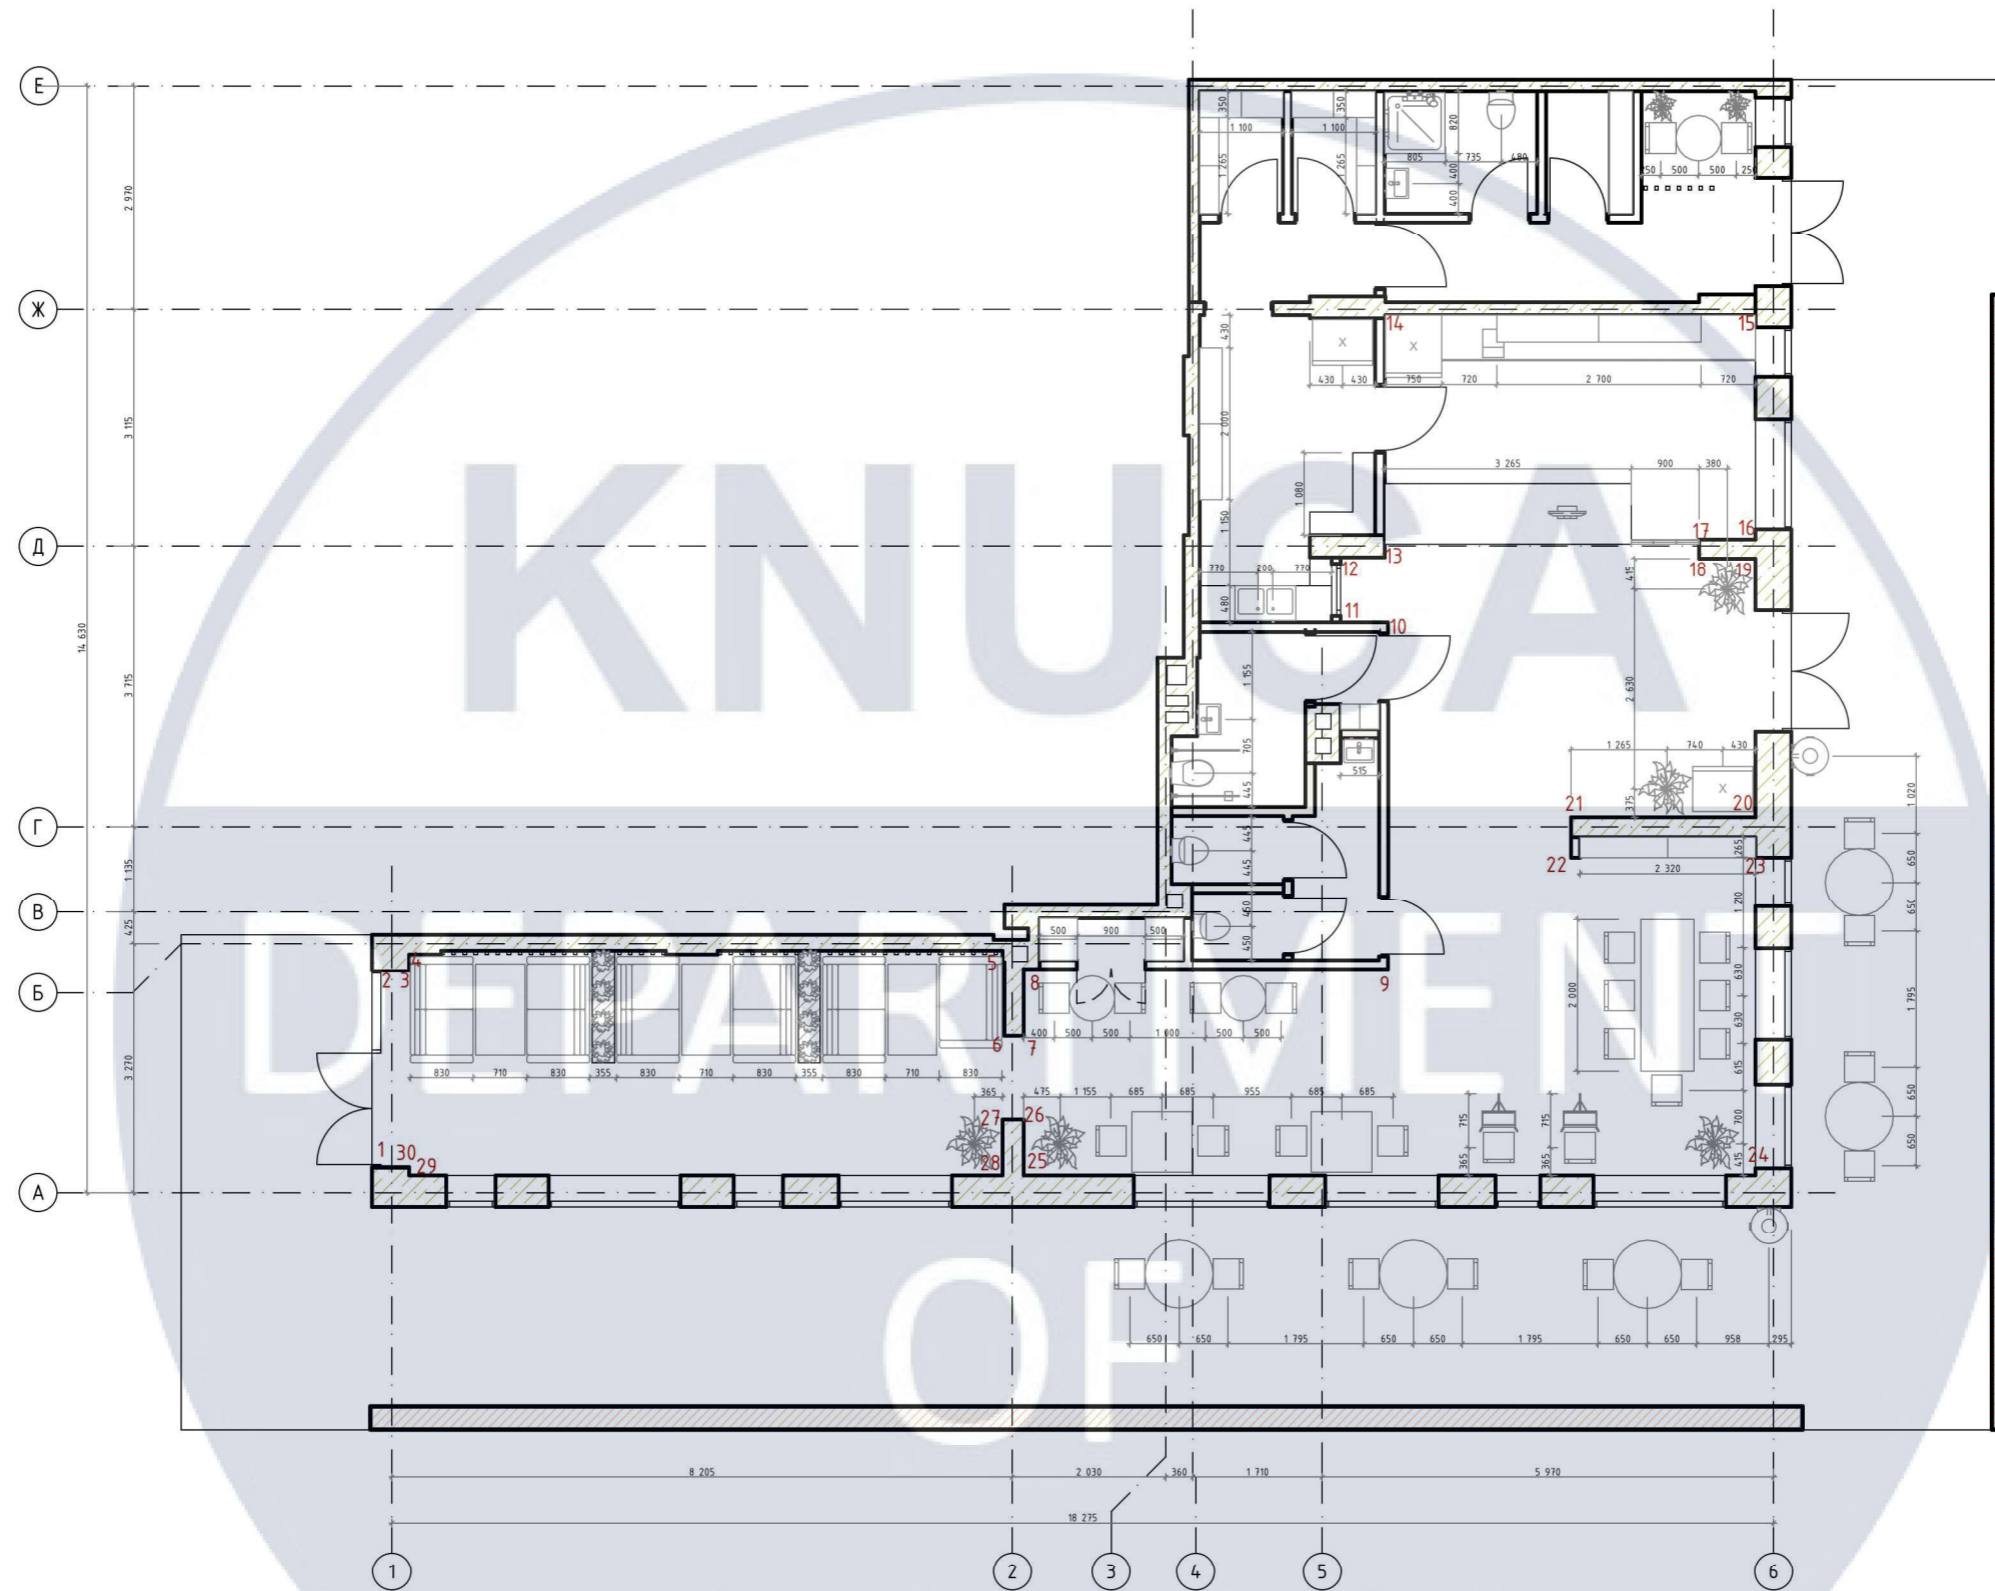

КНУБА 022 ДИЗАЙН 2023 ДН-41 КД			
						ДИЗАЙН ІНТЕР'ЄРУ МОЛОДІЖНОГО АРТ-КАФЕ			
Зм.	Кіл.ч.	Аркуш	№Док.	Підпис	Дата	ІНТЕР'ЄР АРТ-КАФЕ	Масштаб	Аркуш	Аркушів
Розробила:		Ресенчук К. В.					Н	8	31
Перевірюв:		Прокопов О. В.				План меблів та обладнання, М 1:100	Архітектурний факультет