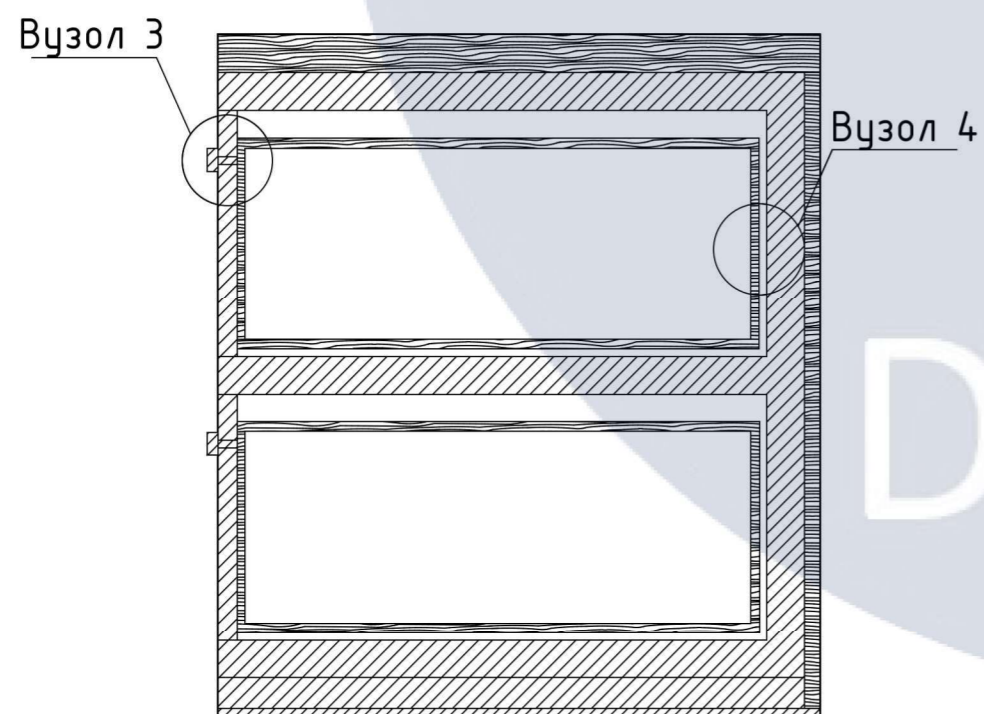

ПЕРЕТИН А-А М 1:10