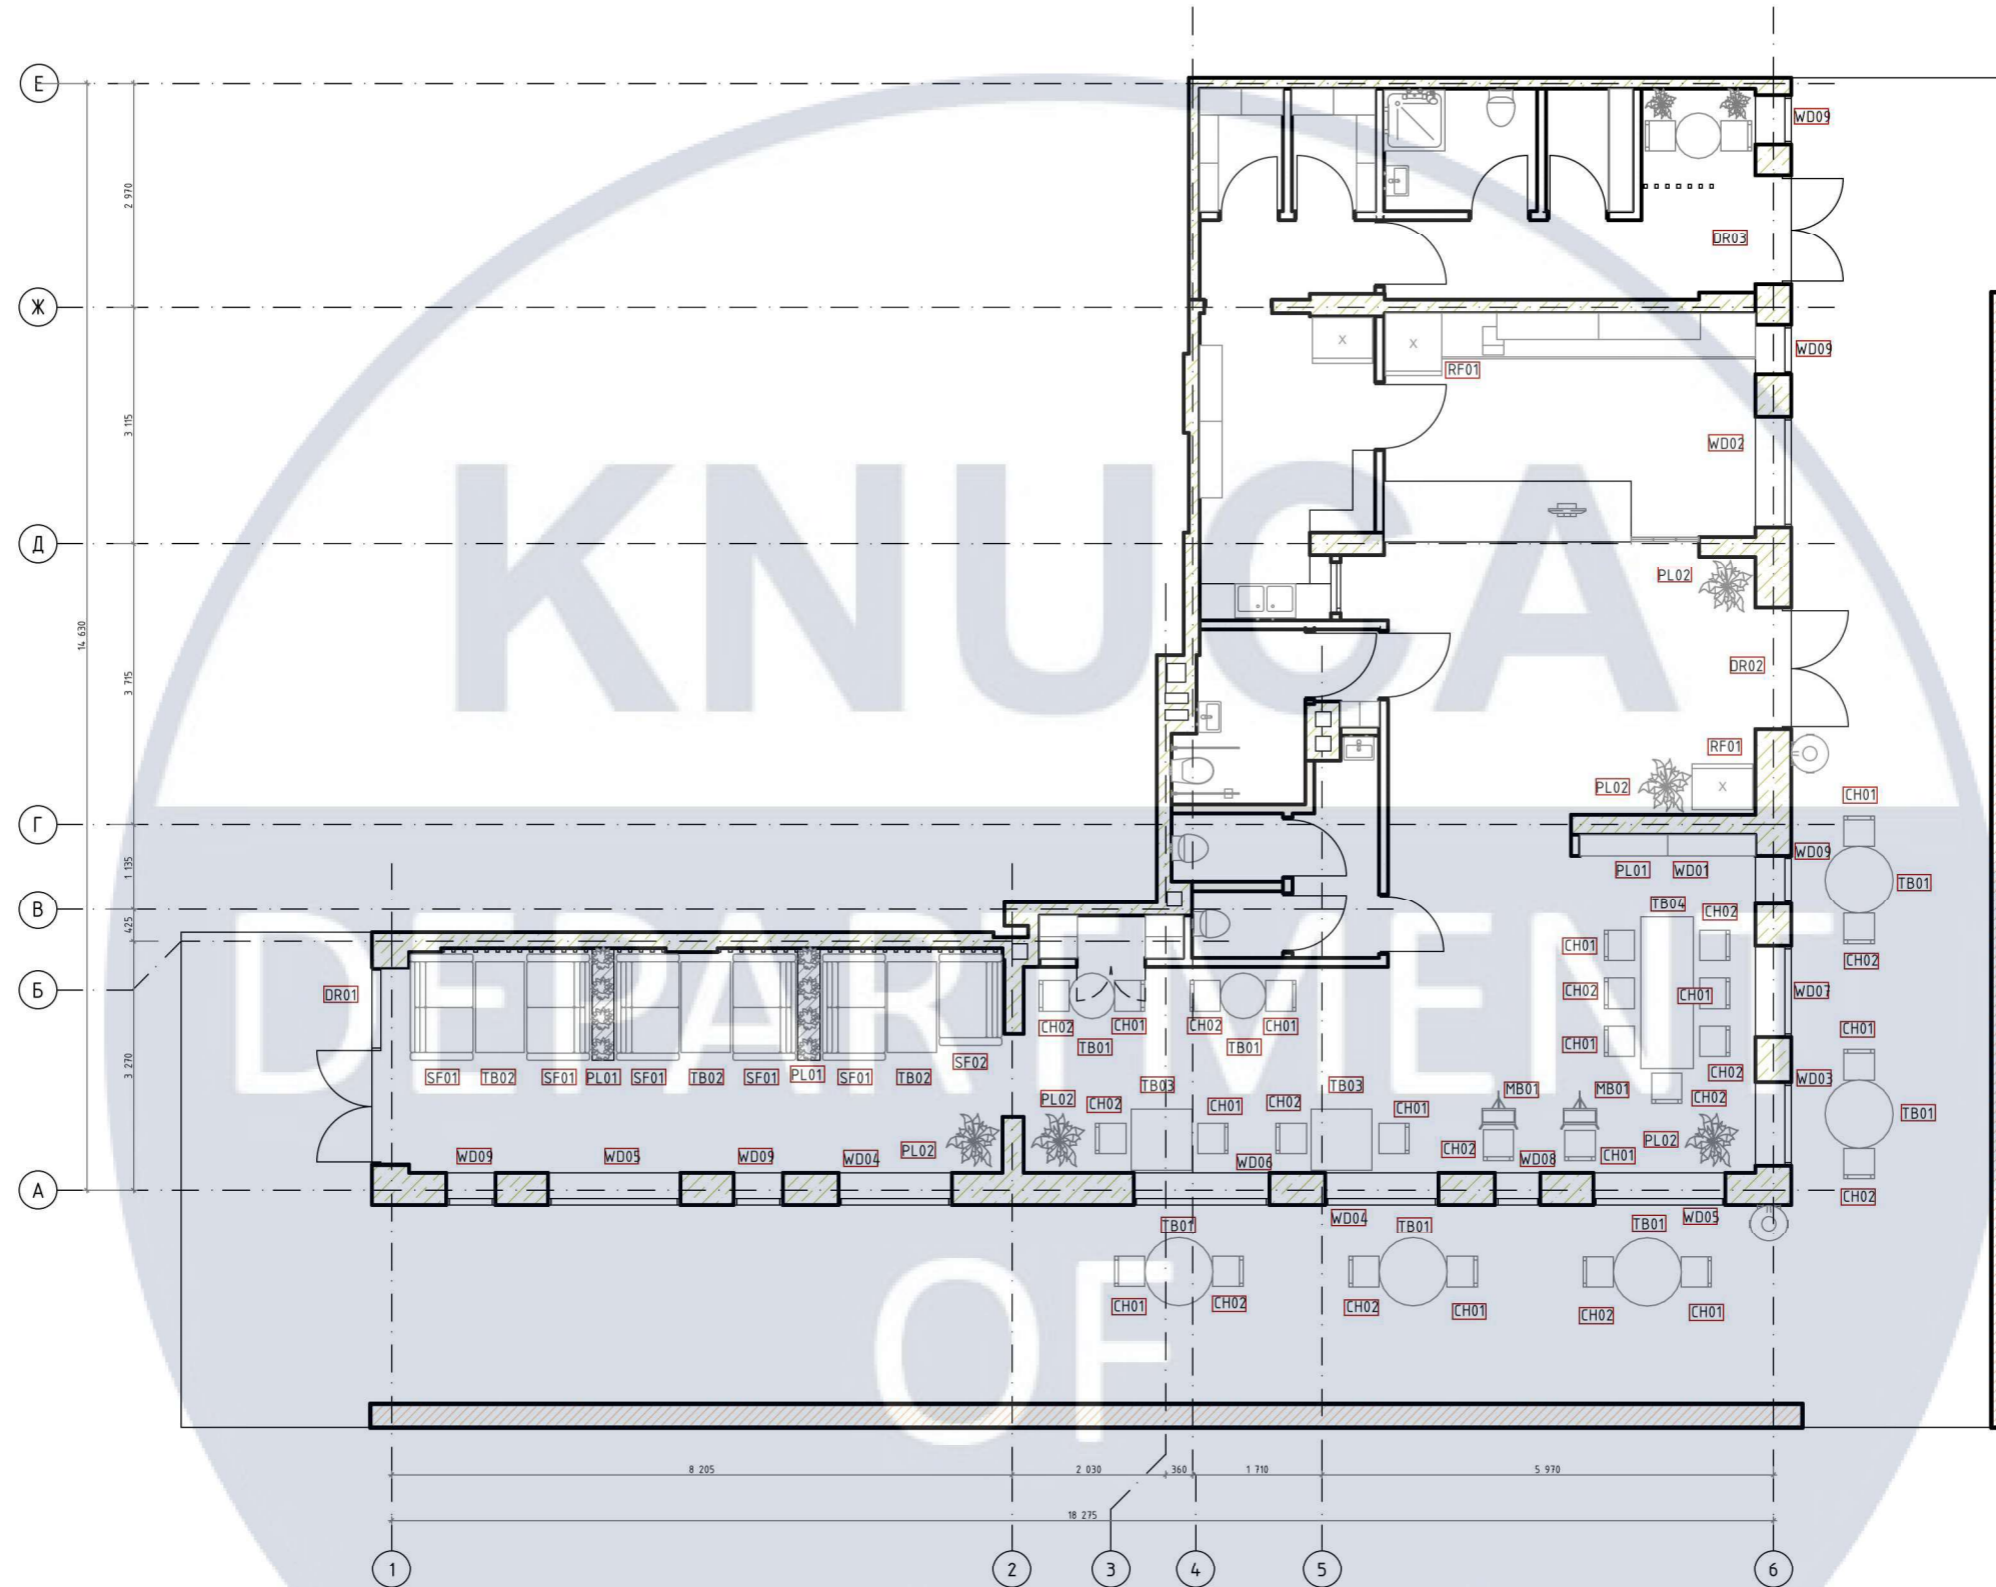

КНУБА 022 ДИЗАЙН 2023 ДН-41 КД			
						ДИЗАЙН ІНТЕР'ЄРУ МОЛОДІЖНОГО АРТ-КАФЕ			
Зм.	Кіл.ч.	Аркуш	№Док.	Підпис	Дата	ІНТЕР'ЄР АРТ-КАФЕ	Масштаб	Аркуш	Аркушів
Розробила:		Ресенчук К. В.					Н	9	31
Перевірів:		Прокопов О. В.				План маркування меблів, вікон та дверей М 1:100	Архітектурний факультет