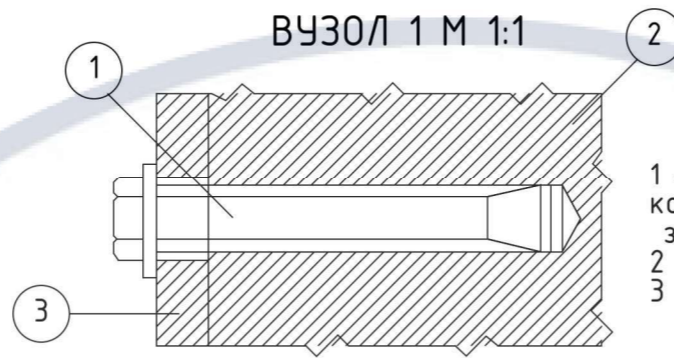

ПЕРЕТИН В-В М 1:10

ПЕРЕТИН А-А М 1:10

- 1 - анкерне кріплення з контрольованим моментом затяжки;
- 2 - стіна;
- 3 - стелаж

- 1 - саморіз по металу;
- 2 - металева основа;
- 3 - дерев'яна дошка

- 1 - отвір для свердління 10мм;
- 2 - основа кріплення ручки;
- 3 - розпірна втулка;
- 4 - шайба;
- 5 - фасад ящика;
- 6 - ручка