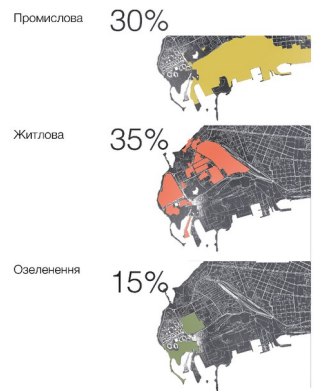

Фотофіксація ділянки