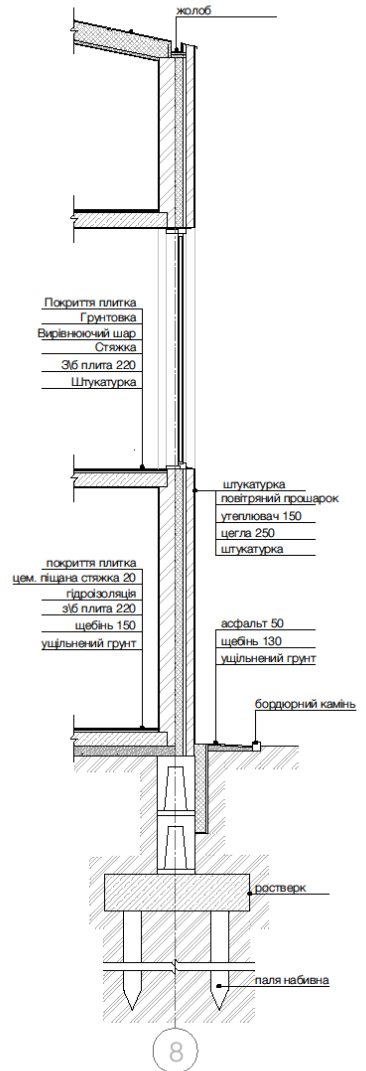

Фотофіксація ділянки

Фасада 16-1 М 1:200

Фасада 1-16 М 1:200

Фасада А-П М 1:200

Розріз 2-2 М 1:200

Розріз по стіні М 1:25

Розгортка 1 М 1:200

Розгортка 2 М 1:100

Розгортка 1 М 1:100

Розгортка 3 М 1:100

Місце будівництва

Відомі культурні об'єкти в межах району будівництва

Освітній арт центр в місті Миколаєві

Детальні конструктивні рішення згідно з умовами будівництва