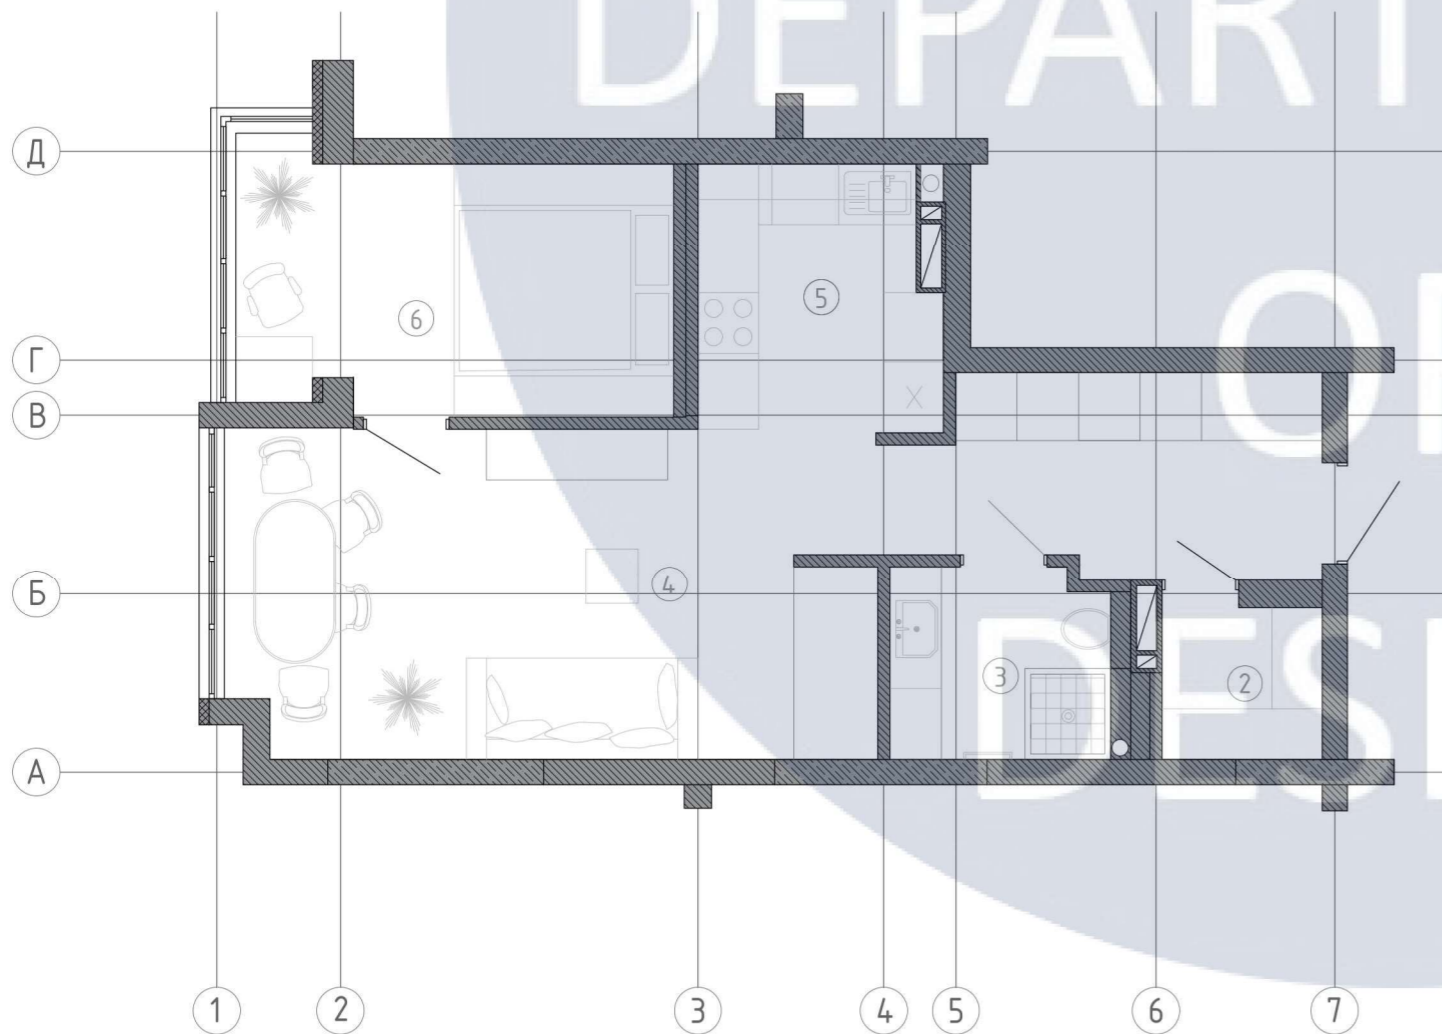

KNUCA

DEPARTMENT

DESIGN

KNUJCA

DEPARTMENT

DESIGN

						КНУБА 022Дизайн 2023 ДН-42			
						Проект інтер'єру сучасного житла			
Зм.	Кільк.уч.	Арк.	№ док.	Підп.	Дата	Розробка інтер'єру	Стадія	Аркуш	Аркушів
Розробив		Новікова Ю.					ДП	16	36
Перевірив		Шапаренко О.М.				Розгортка кухні М1:40			
Н. контр.									