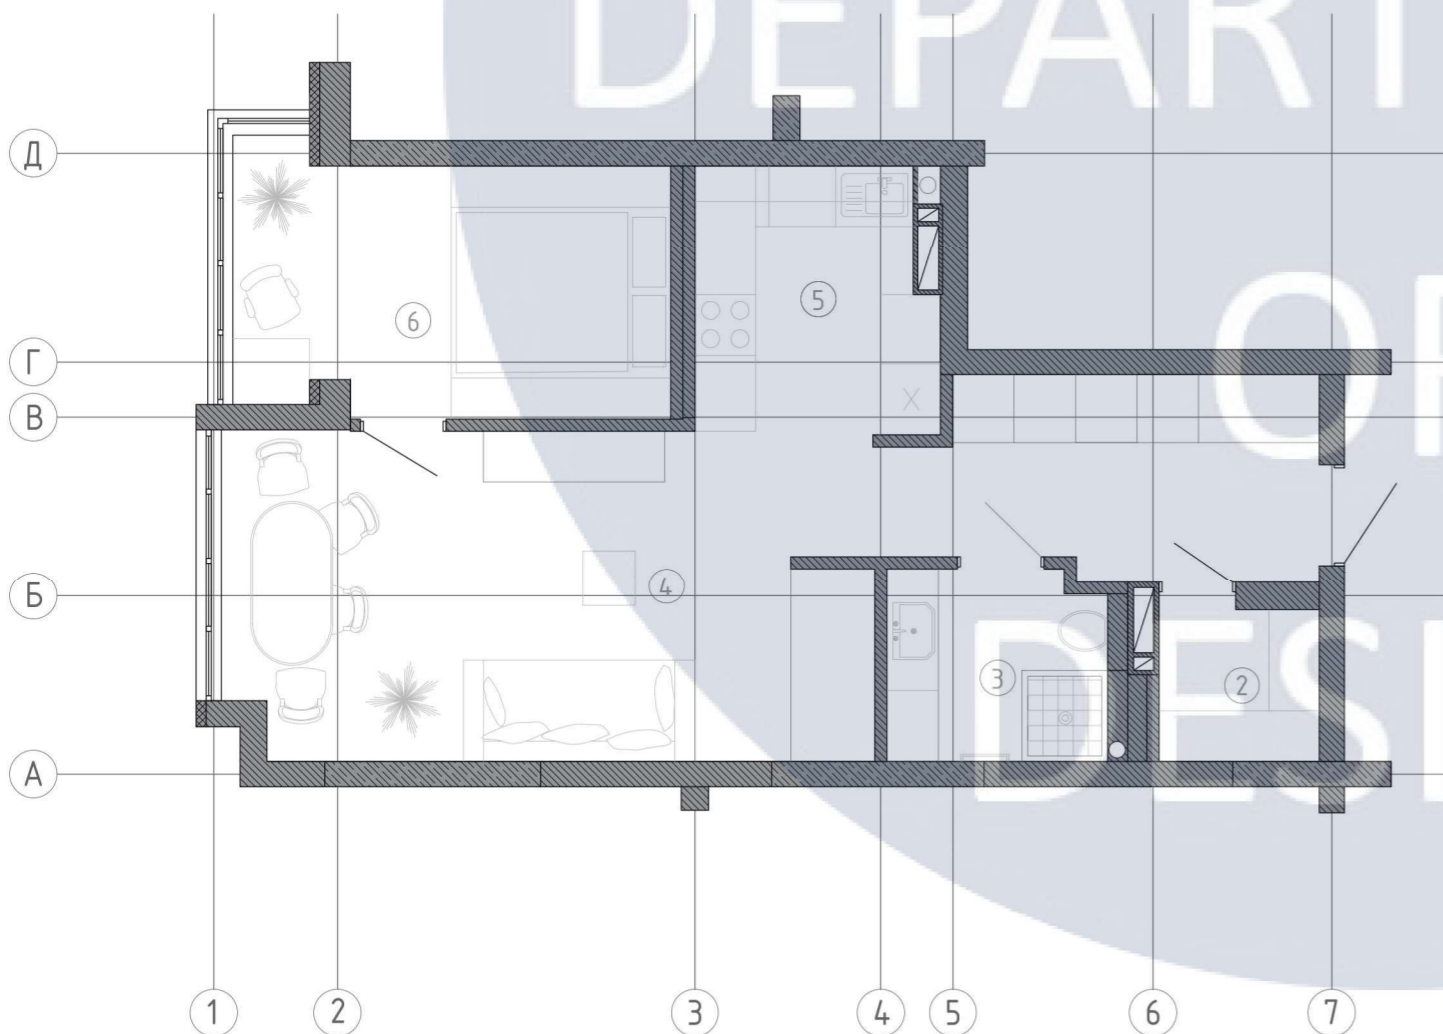

КНУБА 022Дизайн 2023 ДН-42			
						Проект інтер'єру сучасного житла			
Зм.	Кільк.уч.	Арк.	№ док.	Підп	Дата	Розробка інтер'єру	Стадія	Аркуш	Аркушів
Розробив	Новікова Ю.						ДП	27	36
Перевірив	Шапаренко О.М.					Розгортка кладової М1:40			
Н. контр.