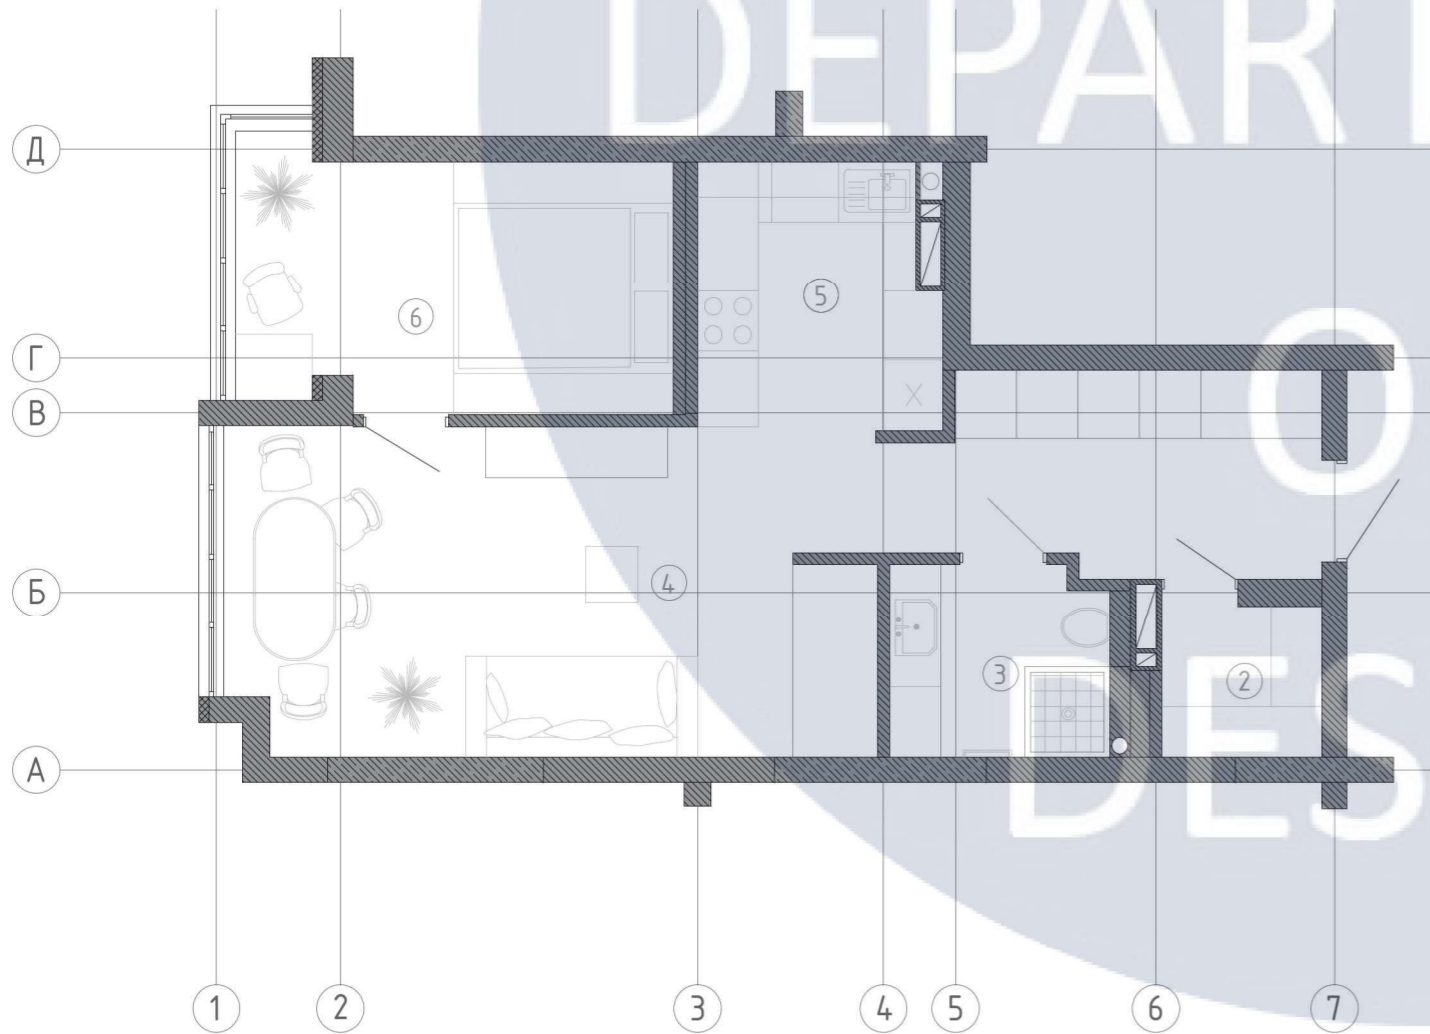

Умовні позначення

Люстра/лампа

Точковий світильник

Точковий світильник

LED стрічка

						КНУБА 022Дизайн 2023 ДН-42					
						Проект інтер'єру сучасного житла					
Зм.	Кільк.уч.	Арк.	№ док.	Підп.	Дата	Розробка інтер'єру			Стадія	Аркуш	Аркушів
Розробив	Новікова Ю.					Розробка інтер'єру			ДП	11	36
Перевірів	Шапаренко О.М.					Розробка інтер'єру					
Н. контр.						План освітлення М1:50					