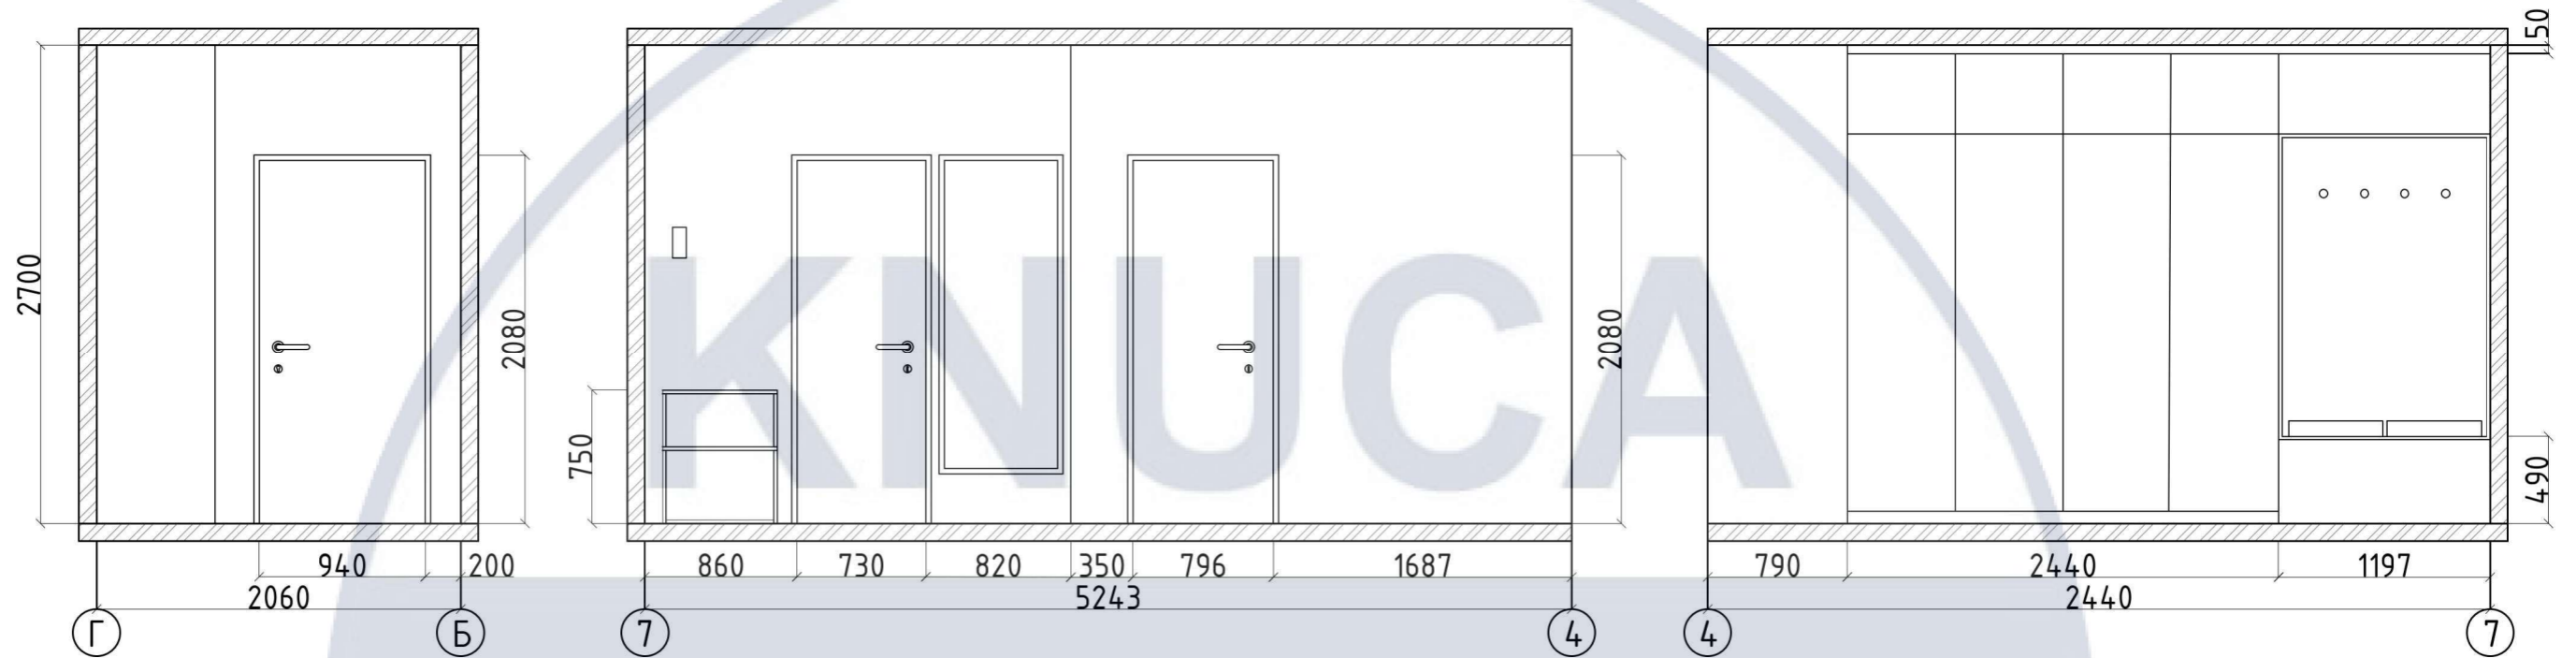

КНУБА 022Дизайн 2023 ДН-42				
						Проект інтер'єру сучасного житла				
Зм.	Кільк.уч.	Арк.	№ док.	Підп.	Дата	Розробка інтер'єру		Стадія	Аркуш	Аркушів
Розробив	Новікова Ю.					Розробка інтер'єру		ДП	25	36
Перевірив	Шапаренко О.М.					Розробка інтер'єру				
Н. контр.						Розгортка передпокою М1:40