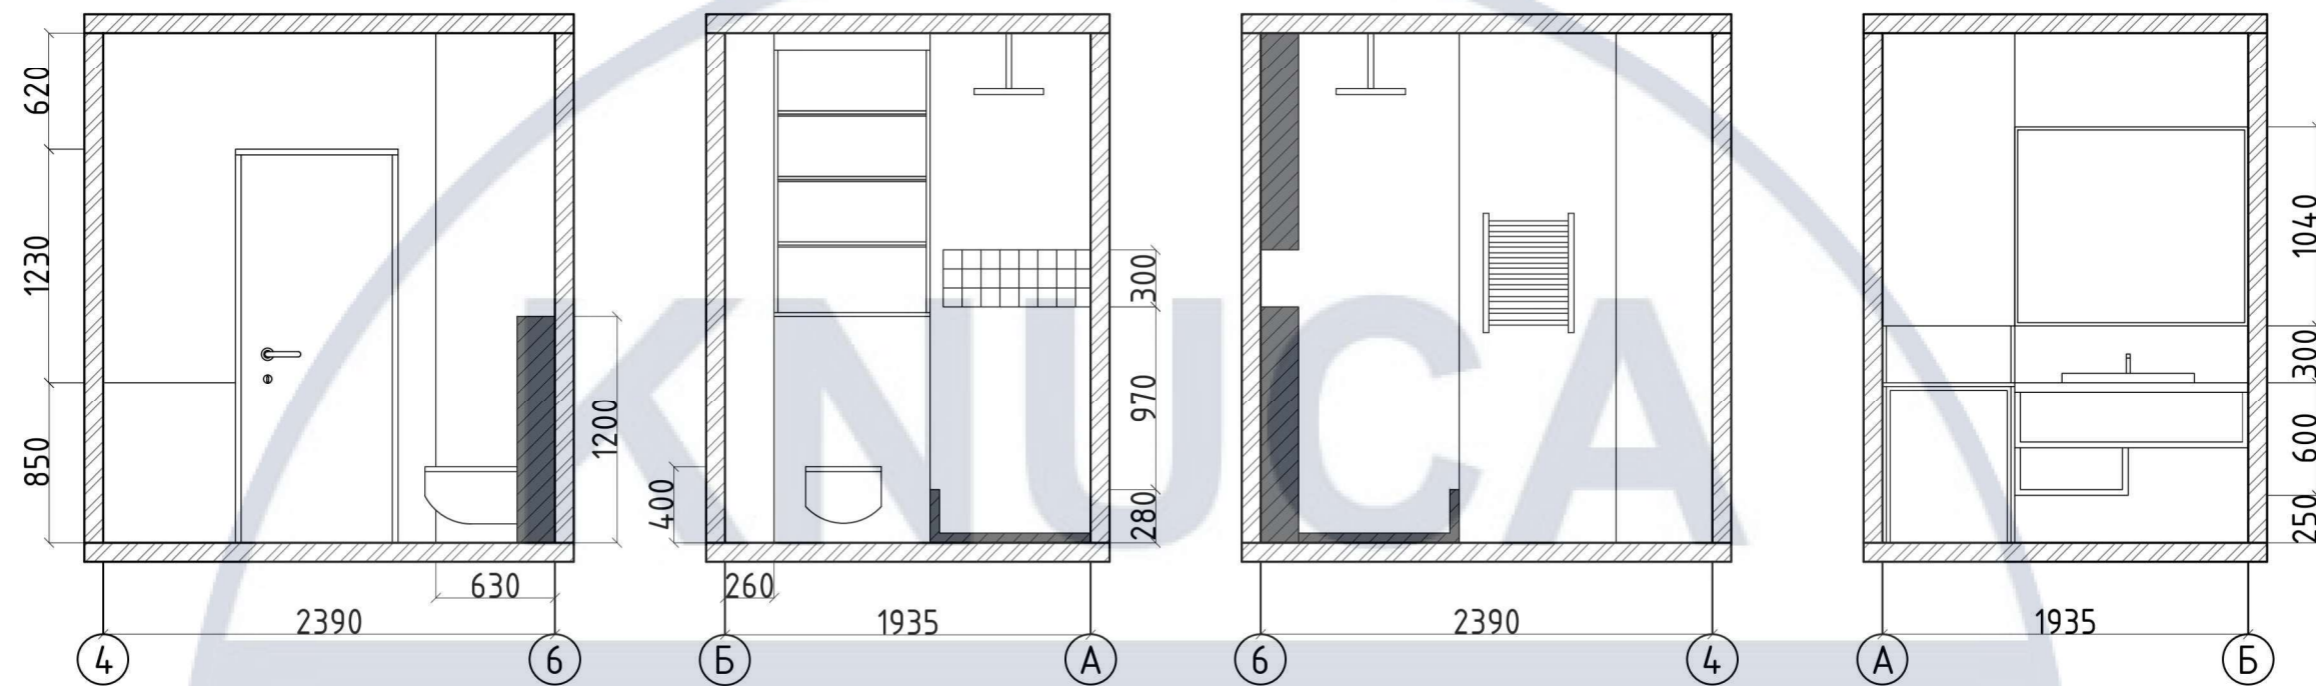

КНУБА 022Дизайн 2023 ДН-42			
						Проект інтер'єру сучасного житла			
Зм.	Кільк.уч.	Арк.	№ док.	Підп.	Дата	Розробка інтер'єру	Стадія	Аркуш	Аркушів
Розробив		Новікова Ю.					ДП	22	36
Перевірів		Шапаренко О.М.							
Н. контр.						Розгортка ванної кімнати М1:40