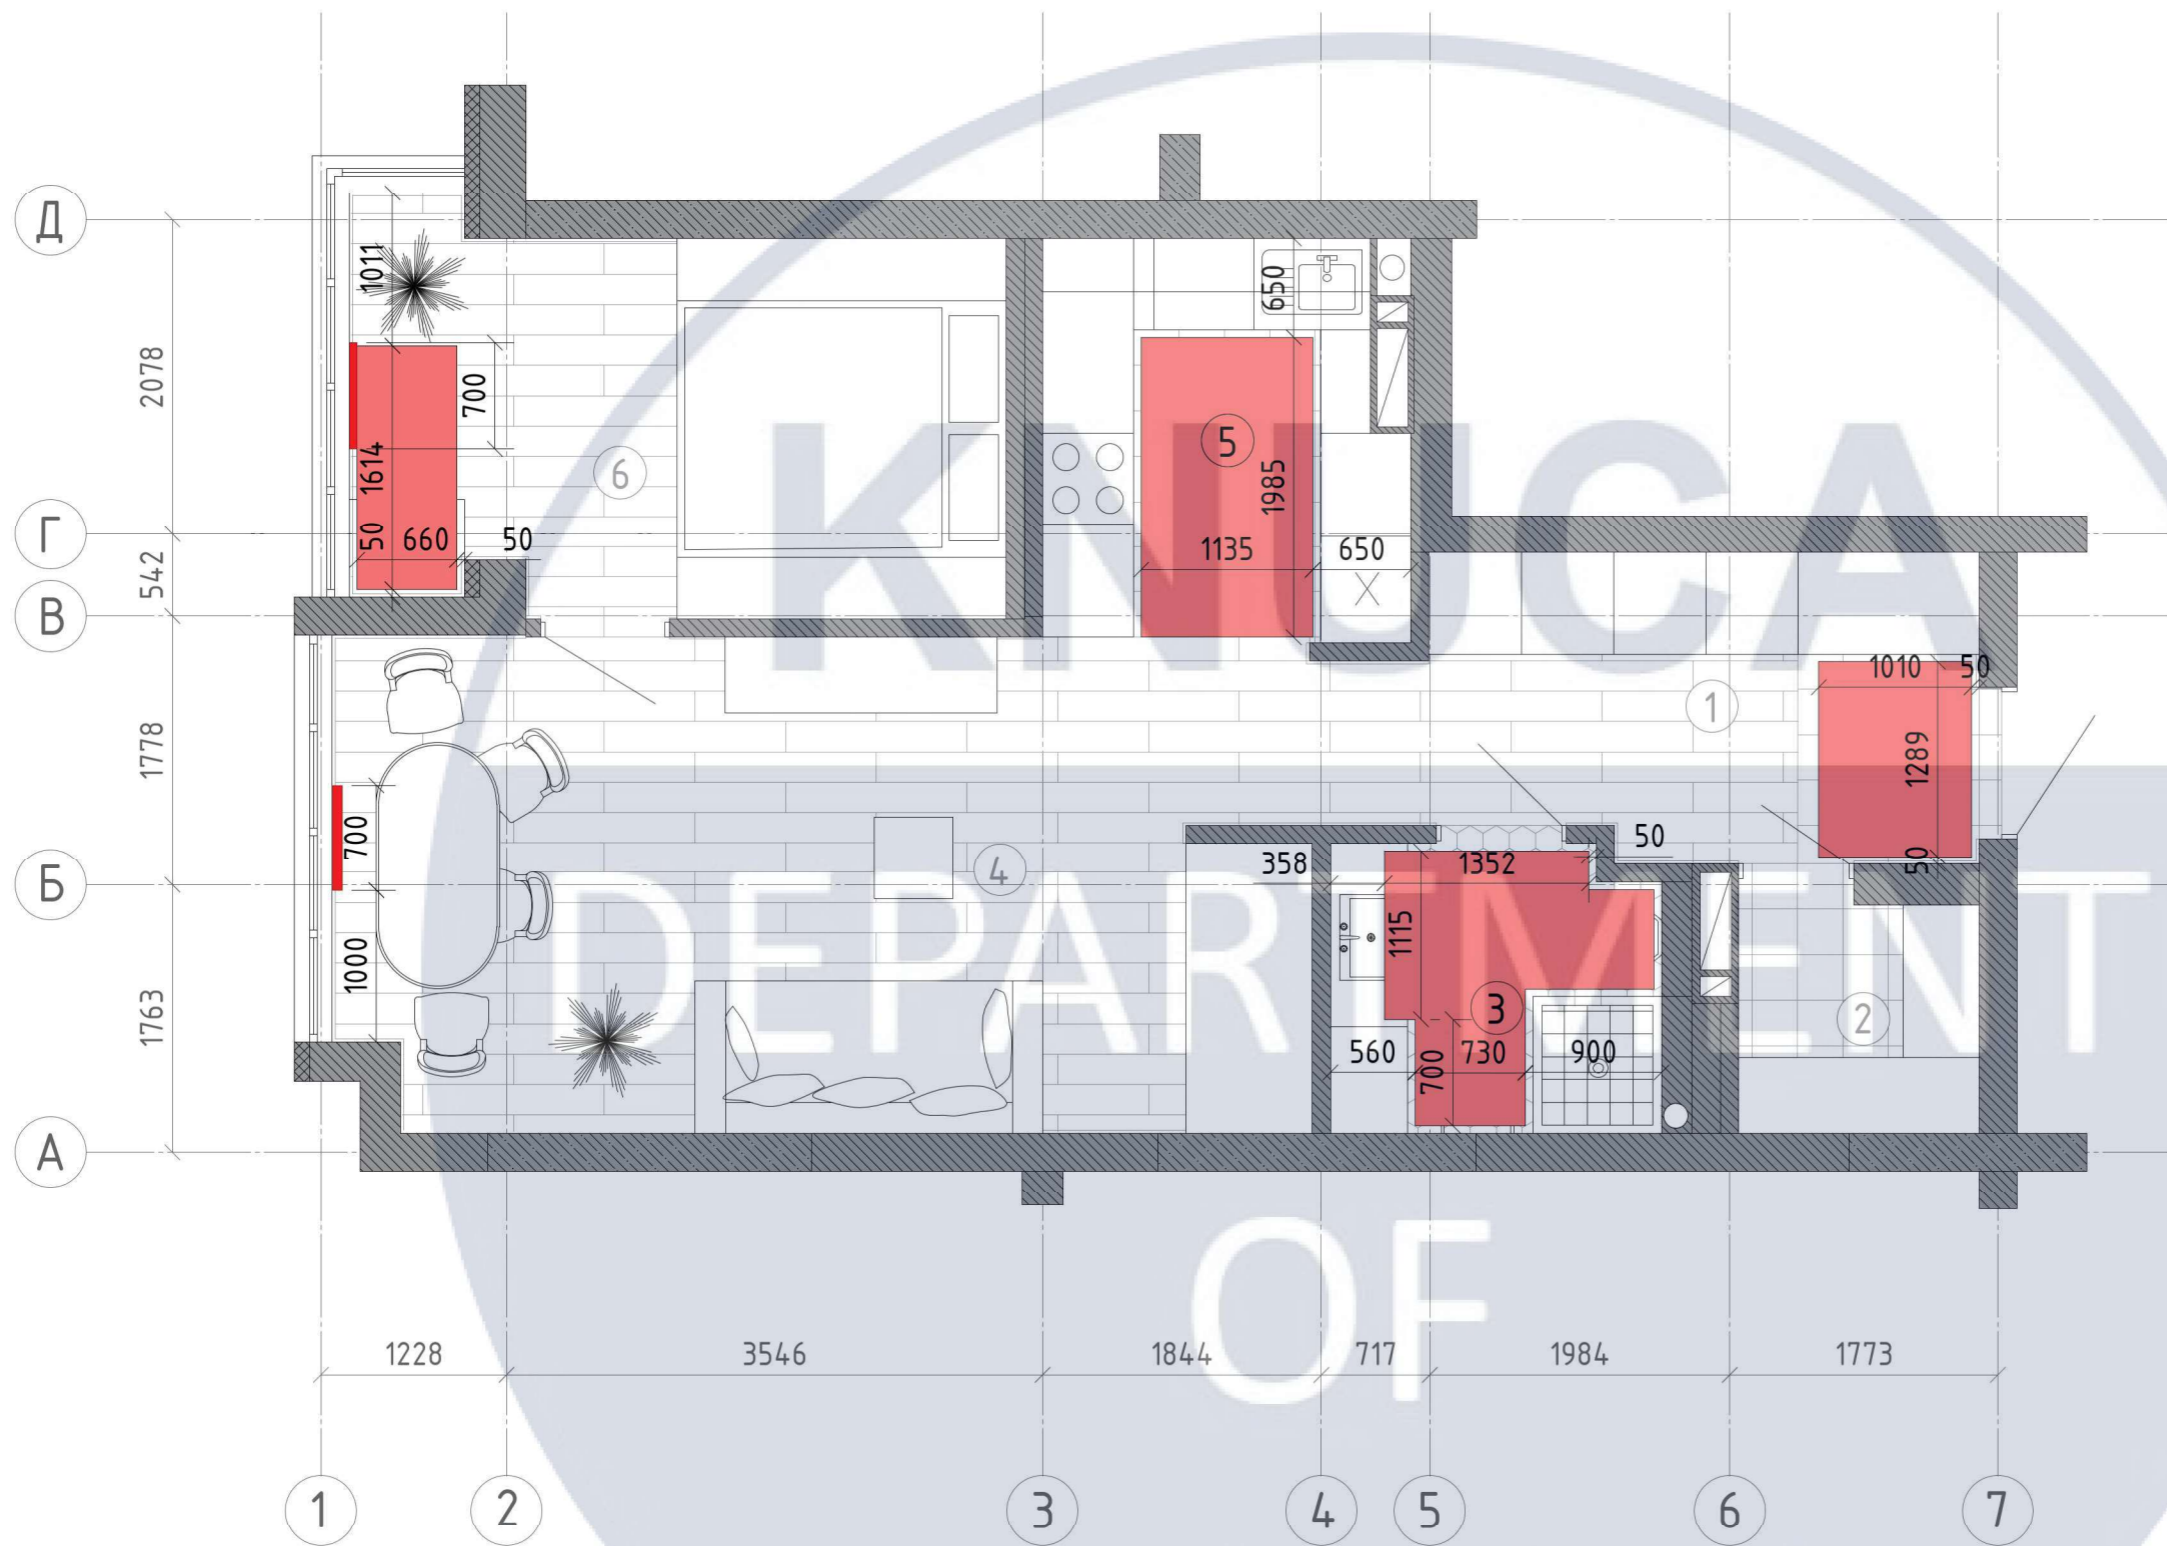

Електрична тепла підлога від виробника "DEVI"
Радіатор

						КНУБА 022Дизайн 2023 ДН-42			
						Проект інтер'єру сучасного житла			
Зм.	Кільк.ч.	Арк.	№ док.	Підп.	Дата	Розробка інтер'єру	Стадія	Аркуш	Аркушів
Розробив		Новікова Ю.					ДП	10	36
Перевірив		Шапаренко О.М.							
Н. контр.						План теплої підлоги М1:50