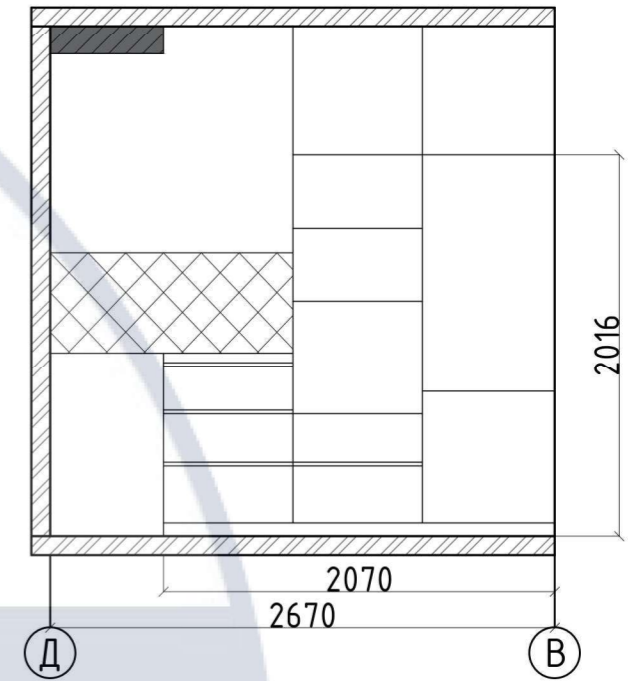

KNUCA

DEPARTMENT

DESIGN

KNUJCA

DEPARTMENT

DESIGN

						КНУБА 022Дизайн 2023 ДН-42			
						Проект інтер'єру сучасного житла			
Зм.	Кільк.уч.	Арк.	№ док.	Підп.	Дата	Розробка інтер'єру	Стадія	Аркуш	Аркушів
Розробив		Новікова Ю.					ДП	16	36
Перевірив		Шапаренко О.М.				Розгортка кухні М1:40			
Н. контр.									