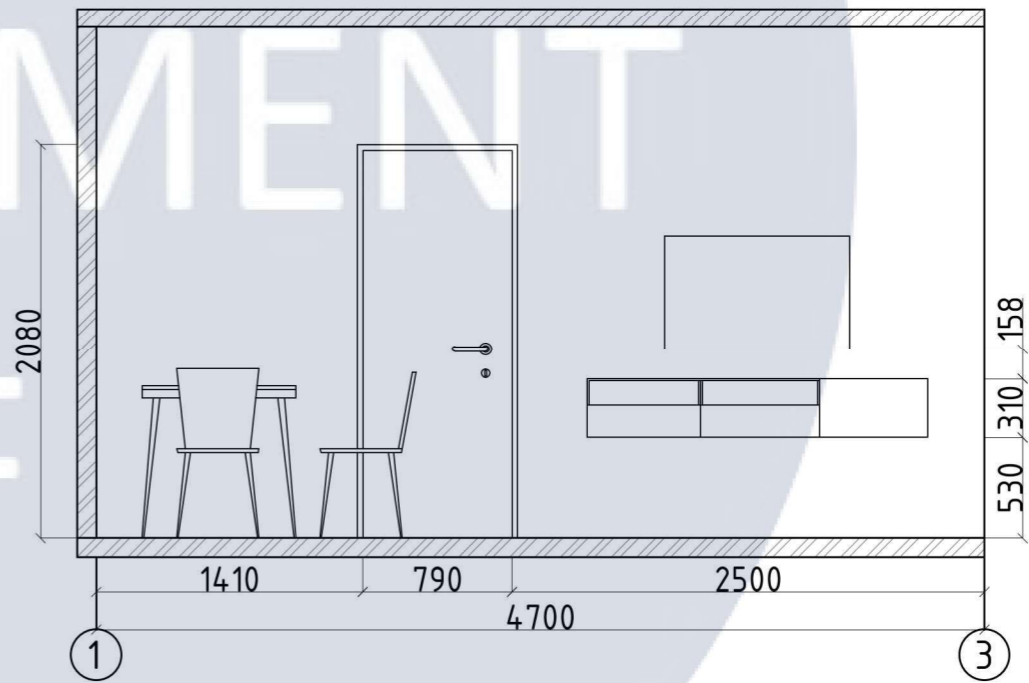

Умовні позначення

Люстра/лампа

Точковий світильник

Точковий світильник

LED стрічка

						КНУБА 022Дизайн 2023 ДН-42					
						Проект інтер'єру сучасного житла					
Зм.	Кільк.уч.	Арк.	№ док.	Підп.	Дата	Розробка інтер'єру			Стадія	Аркуш	Аркушів
Розробив	Новікова Ю.					Розробка інтер'єру			ДП	11	36
Перевірів	Шапаренко О.М.					Розробка інтер'єру					
Н. контр.						План освітлення М1:50					