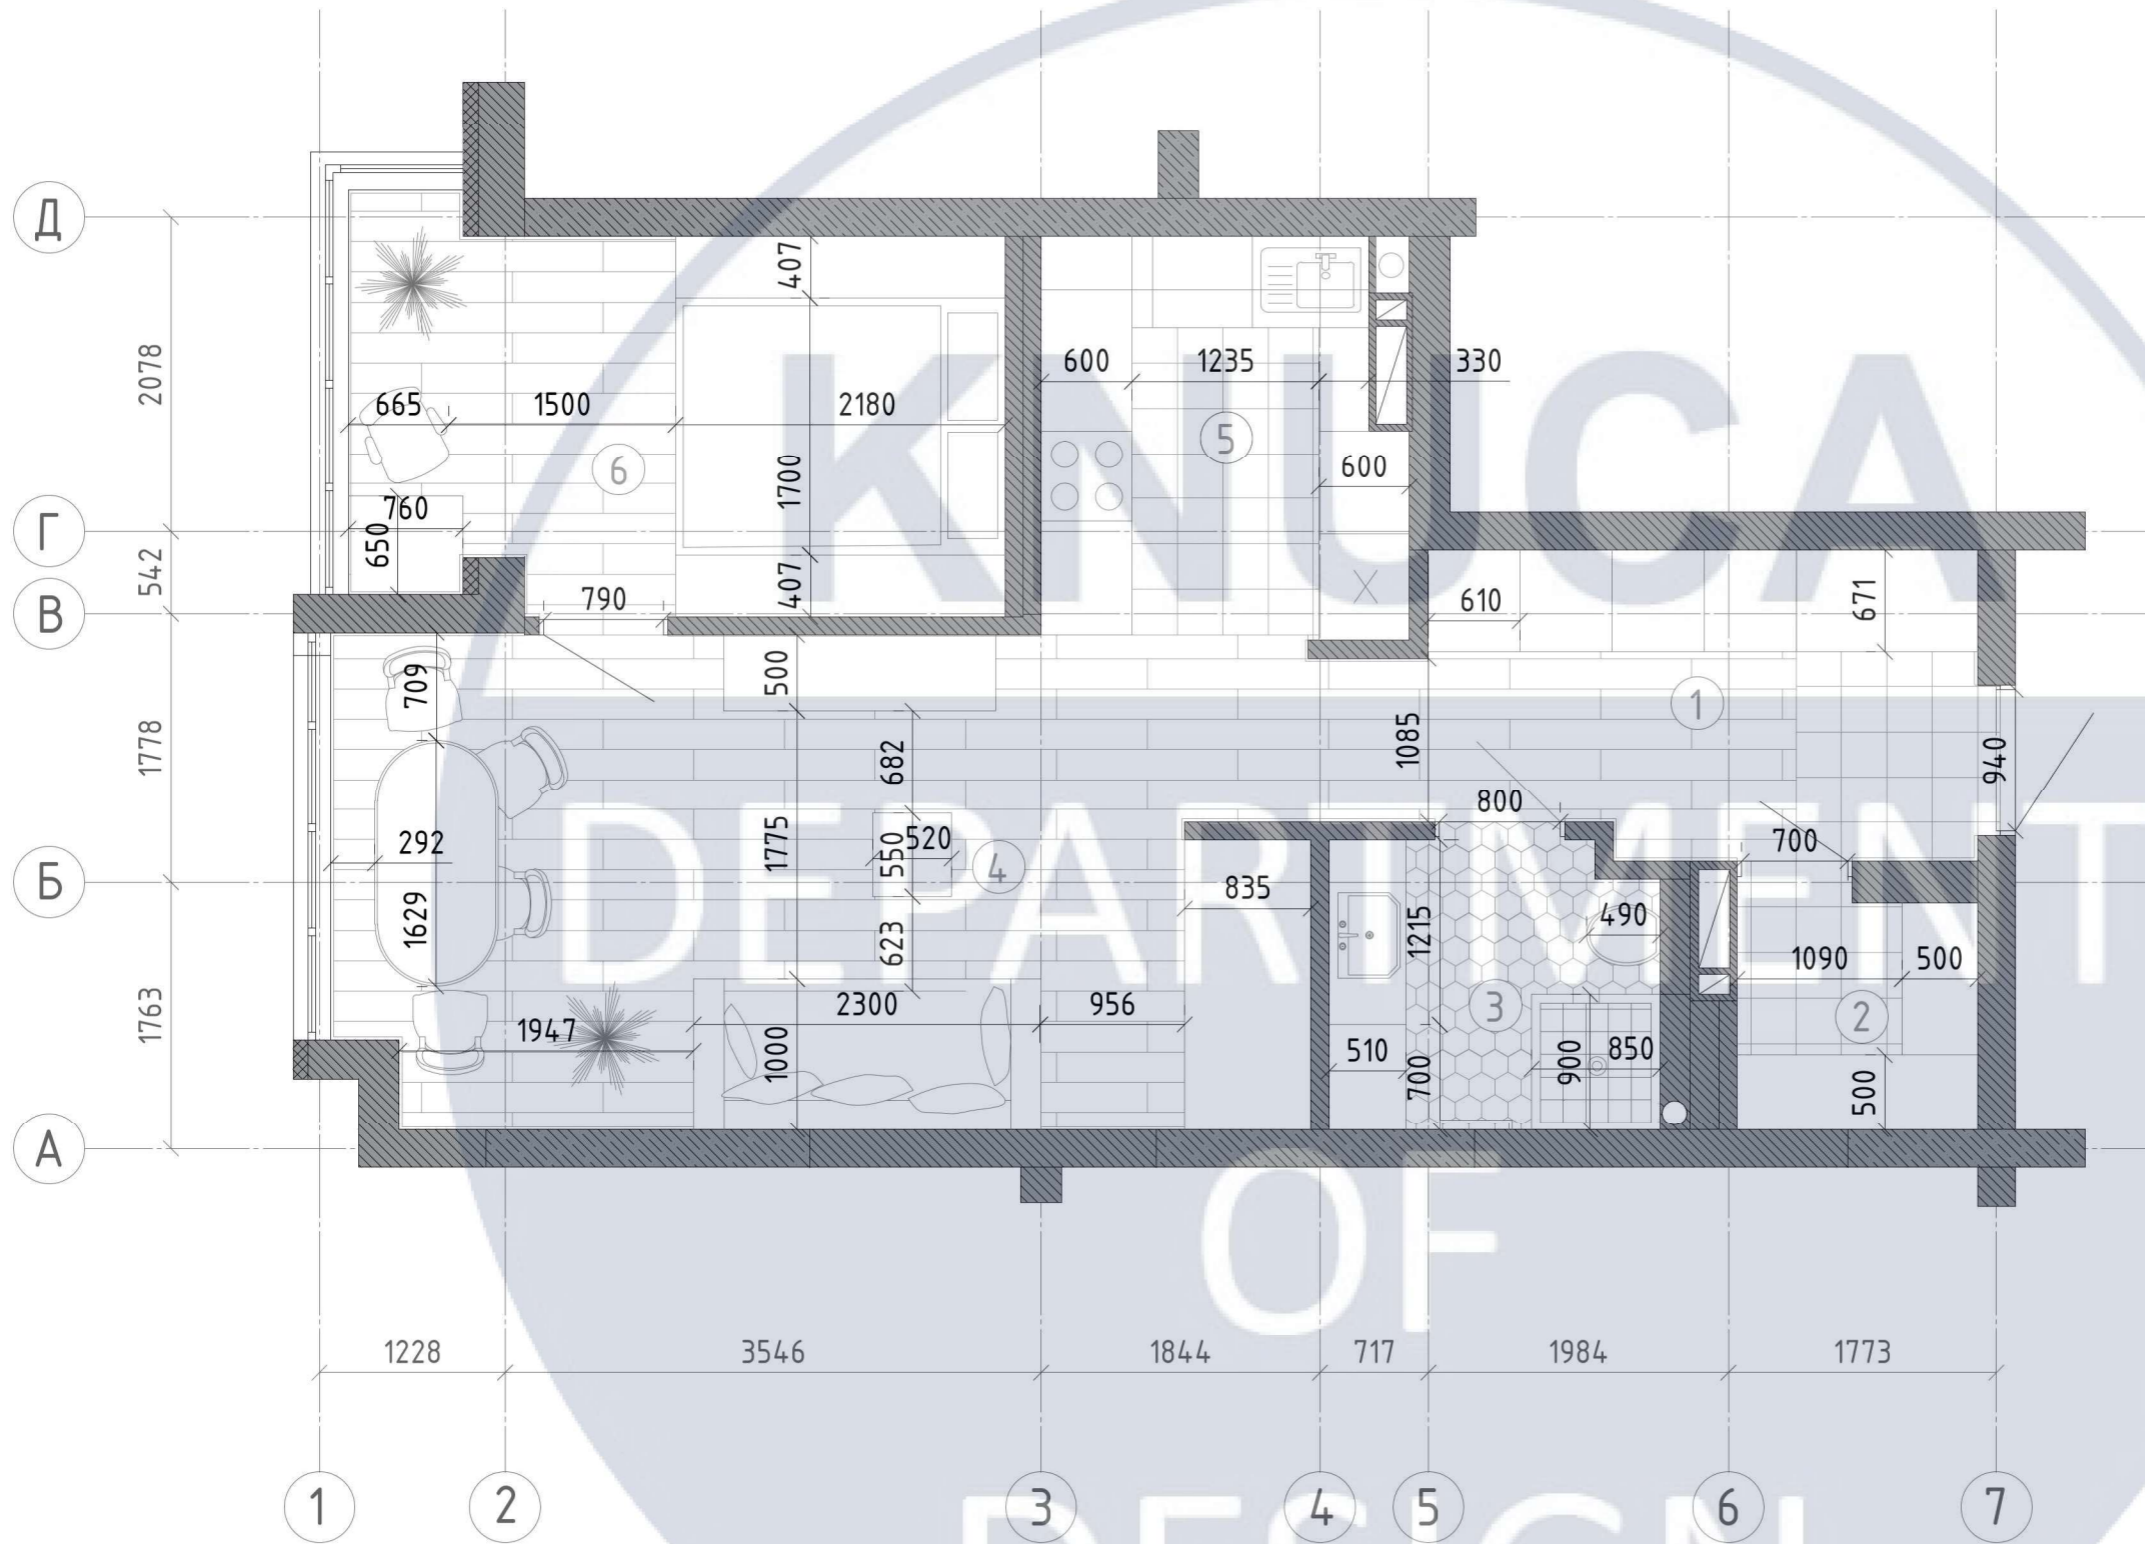

Експлікація		
№	Назва	Площа
1	Передпокії	9,82
2	Кладова	2,38
3	Санвузол	4,57
4	Вітальня	19,90
5	Кухня	6,49
6	Спальня	11,16
Загальна площа		54,32

						КНУБА 022Дизайн 2023 ДН-42					
						Проект інтер'єру сучасного житла					
Зм.	Кільк.уч.	Арк.	№ док.	Підп.	Дата	Розробка інтер'єру			Стадія	Аркуш	Аркушів
Розробив	Новікова Ю.								ДП	8	36
Перевірив	Шапаренко О.М.					План з розташуванням меблів М1:50					
Н. контр.