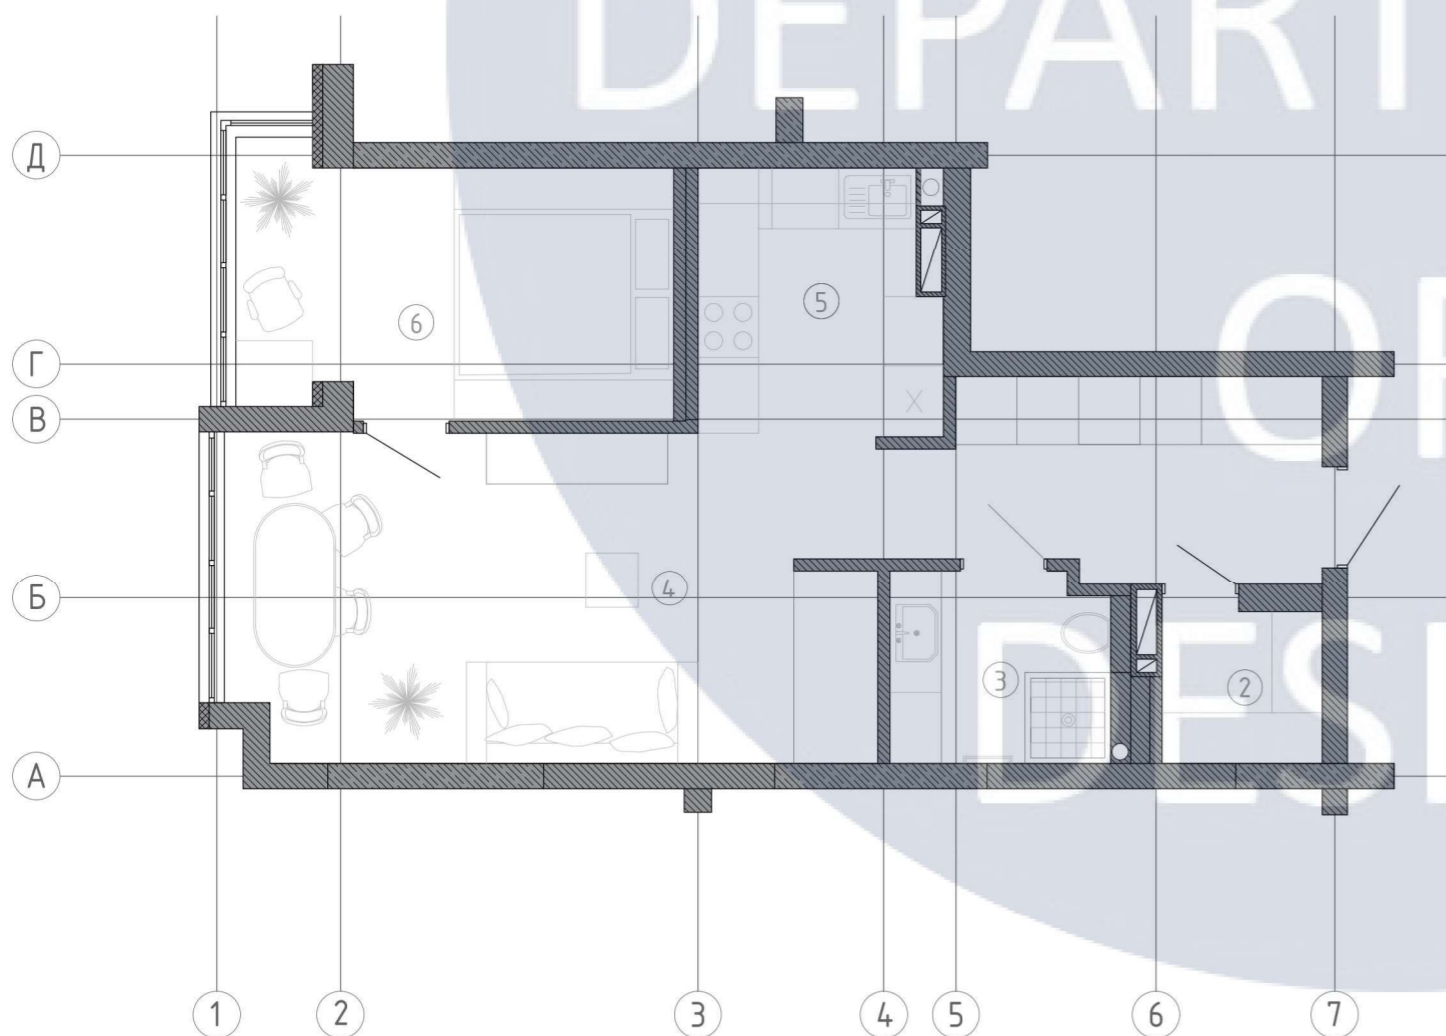

КНУБА 022Дизайн 2023 ДН-42			
						Проект інтер'єру сучасного житла			
Зм.	Кільк.уч.	Арк.	№ док.	Підп.	Дата	Розробка інтер'єру	Стадія	Аркуш	Аркушів
Розробив		Новікова Ю.					ДП	22	36
Перевірів		Шапаренко О.М.							
Н. контр.						Розгортка ванної кімнати М1:40