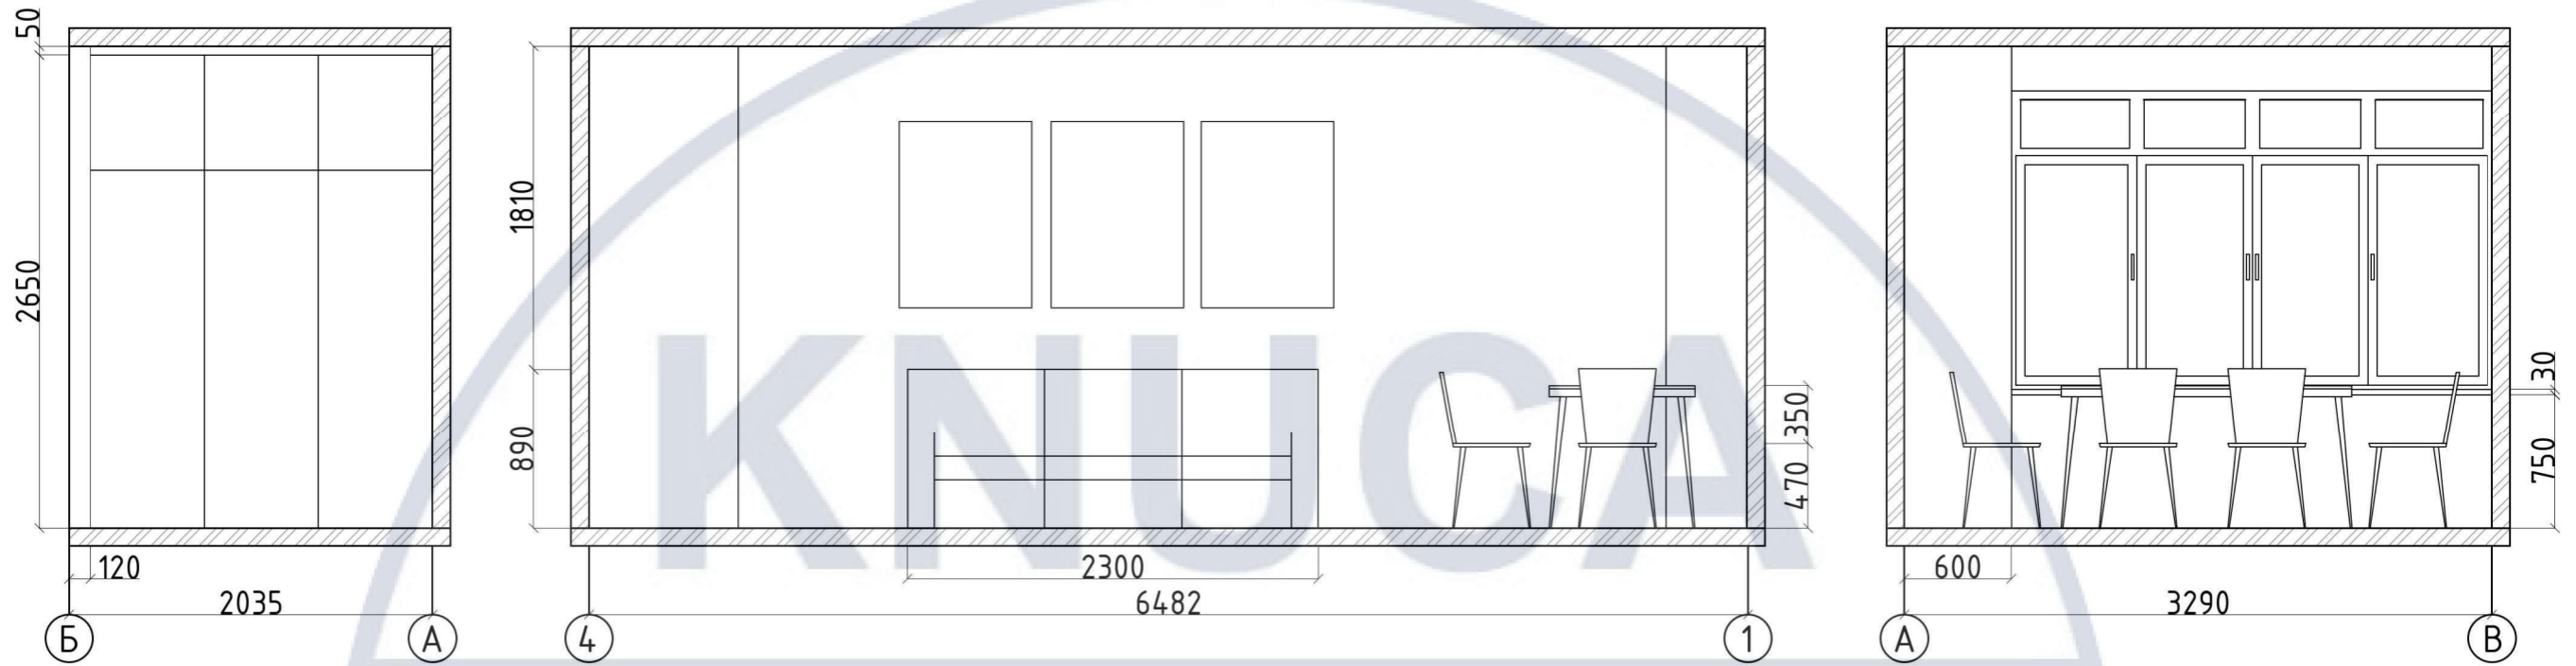

КНУБА 022Дизайн 2023 ДН-42					
Проект інтер'єру сучасного житла					
Зм.	Кільк.ч.	Арк.	№ док.	Підп.	Дата
Розробив		Новікова Ю.			
Перевірів		Шапаренко О.М.			
Н. контр.					
Розробка інтер'єру				Стадія	Аркуш
				ДП	12
Розгортка вітальні М1:40				Аркушів	36