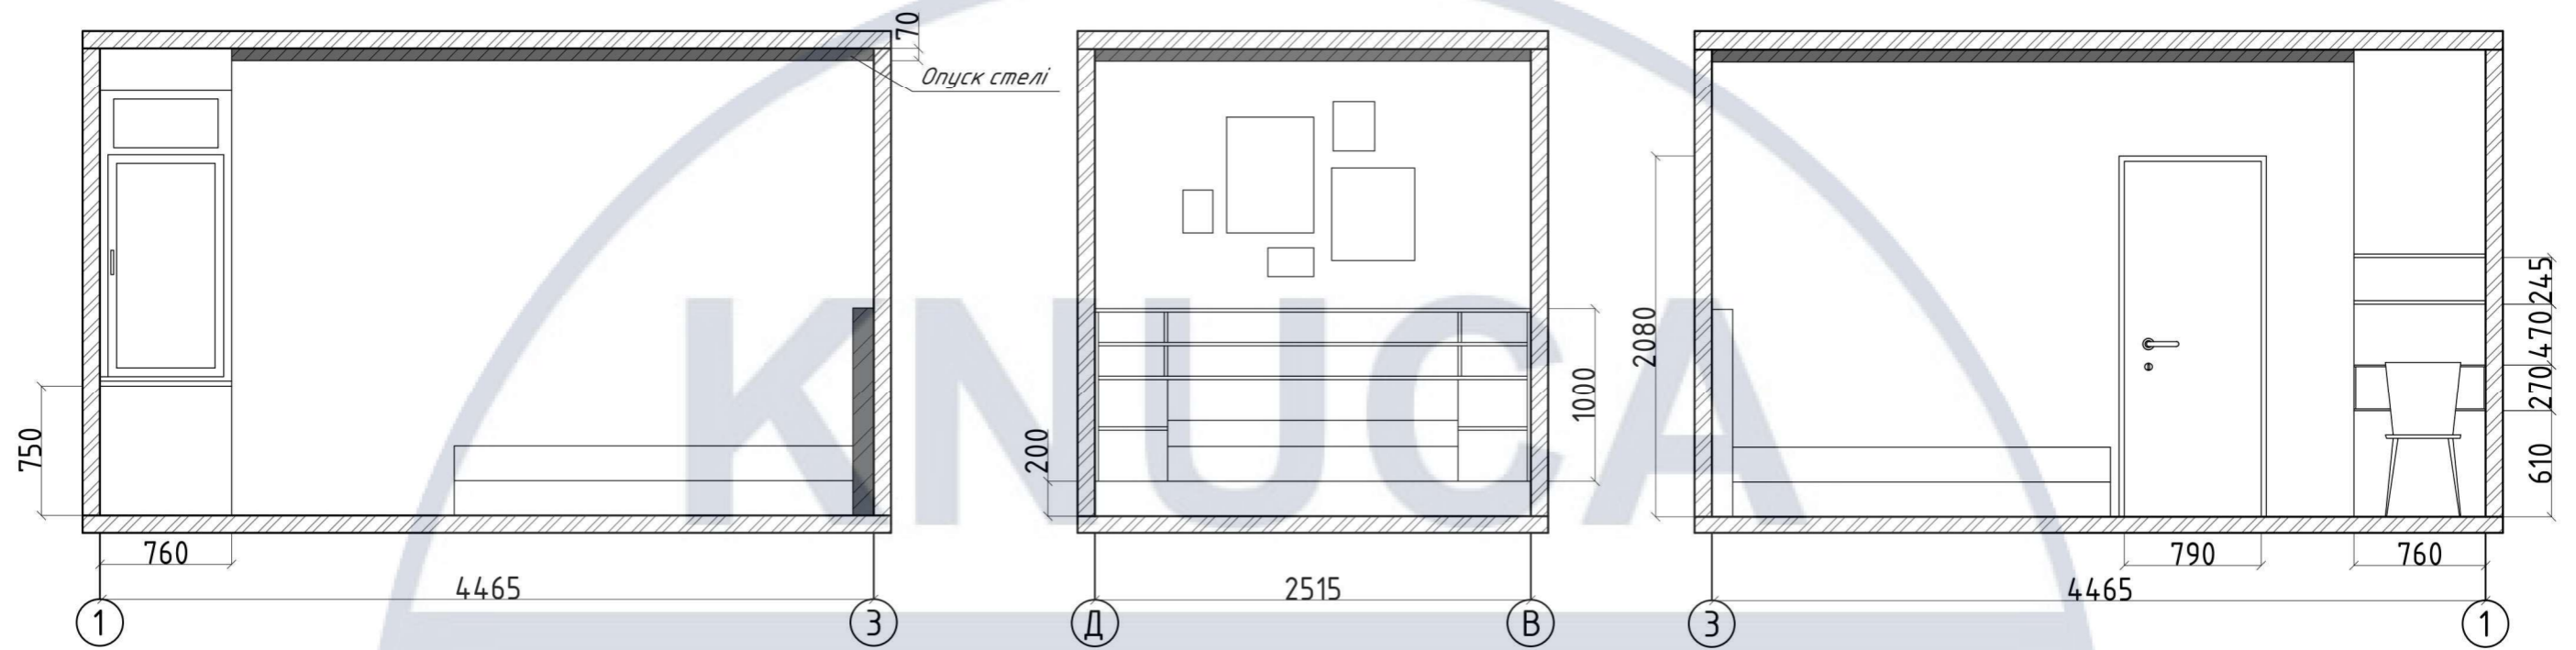

KNUCA

DEPARTMENT

DESIGN

KNUJCA

DEPARTMENT

DESIGN

						КНУБА 022Дизайн 2023 ДН-42			
						Проект інтер'єру сучасного житла			
Зм.	Кільк.уч.	Арк.	№ док.	Підп.	Дата	Розробка інтер'єру	Стадія	Аркуш	Аркушів
Розробив		Новікова Ю.					ДП	16	36
Перевірив		Шапаренко О.М.				Розгортка кухні М1:40			
Н. контр.									