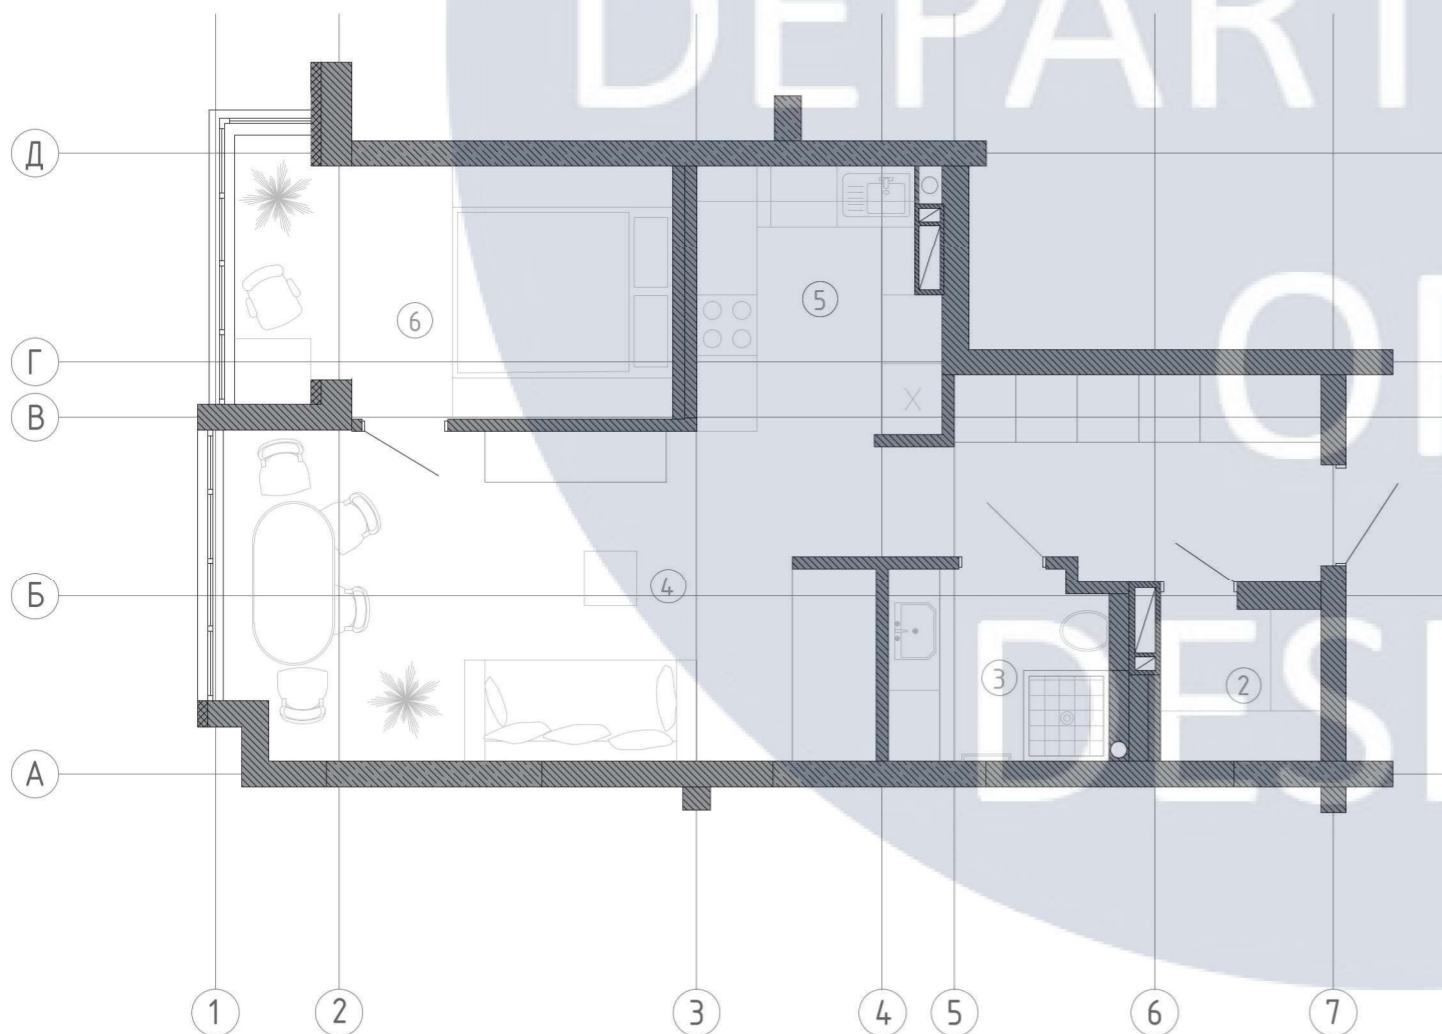

КНУБА 022Дизайн 2023 ДН-42				
						Проект інтер'єру сучасного житла				
Зм.	Кільк.уч.	Арк.	№ док.	Підп.	Дата	Розробка інтер'єру		Стадія	Аркуш	Аркушів
Розробив	Новікова Ю.					Розробка інтер'єру		ДП	25	36
Перевірив	Шапаренко О.М.					Розробка інтер'єру				
Н. контр.						Розгортка передпокою М1:40