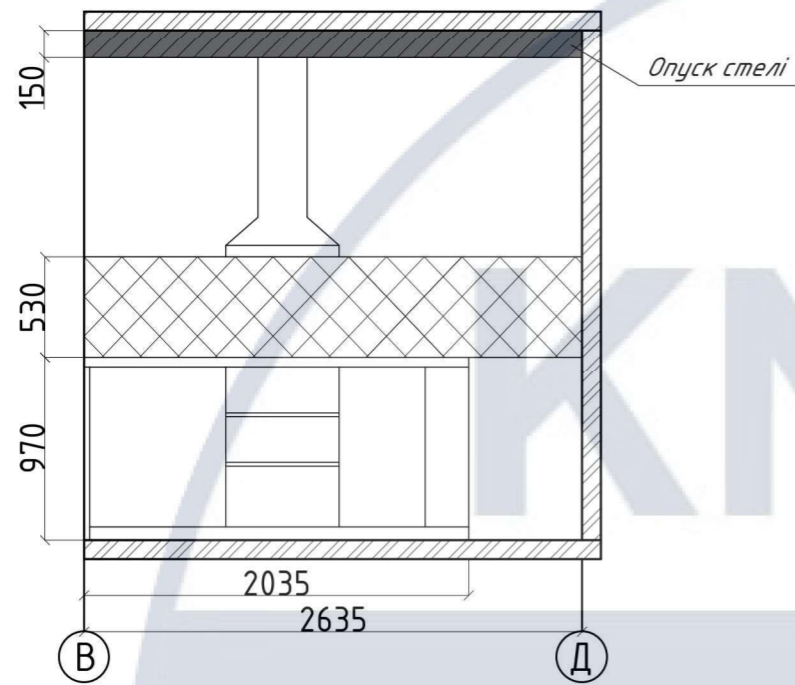

KNUCA

DEPARTMENT

DESIGN

KNUJCA

DEPARTMENT

DESIGN

						КНУБА 022Дизайн 2023 ДН-42			
						Проект інтер'єру сучасного житла			
Зм.	Кільк.уч.	Арк.	№ док.	Підп.	Дата	Розробка інтер'єру	Стадія	Аркуш	Аркушів
Розробив		Новікова Ю.					ДП	16	36
Перевірив		Шапаренко О.М.				Розгортка кухні М1:40			
Н. контр.									