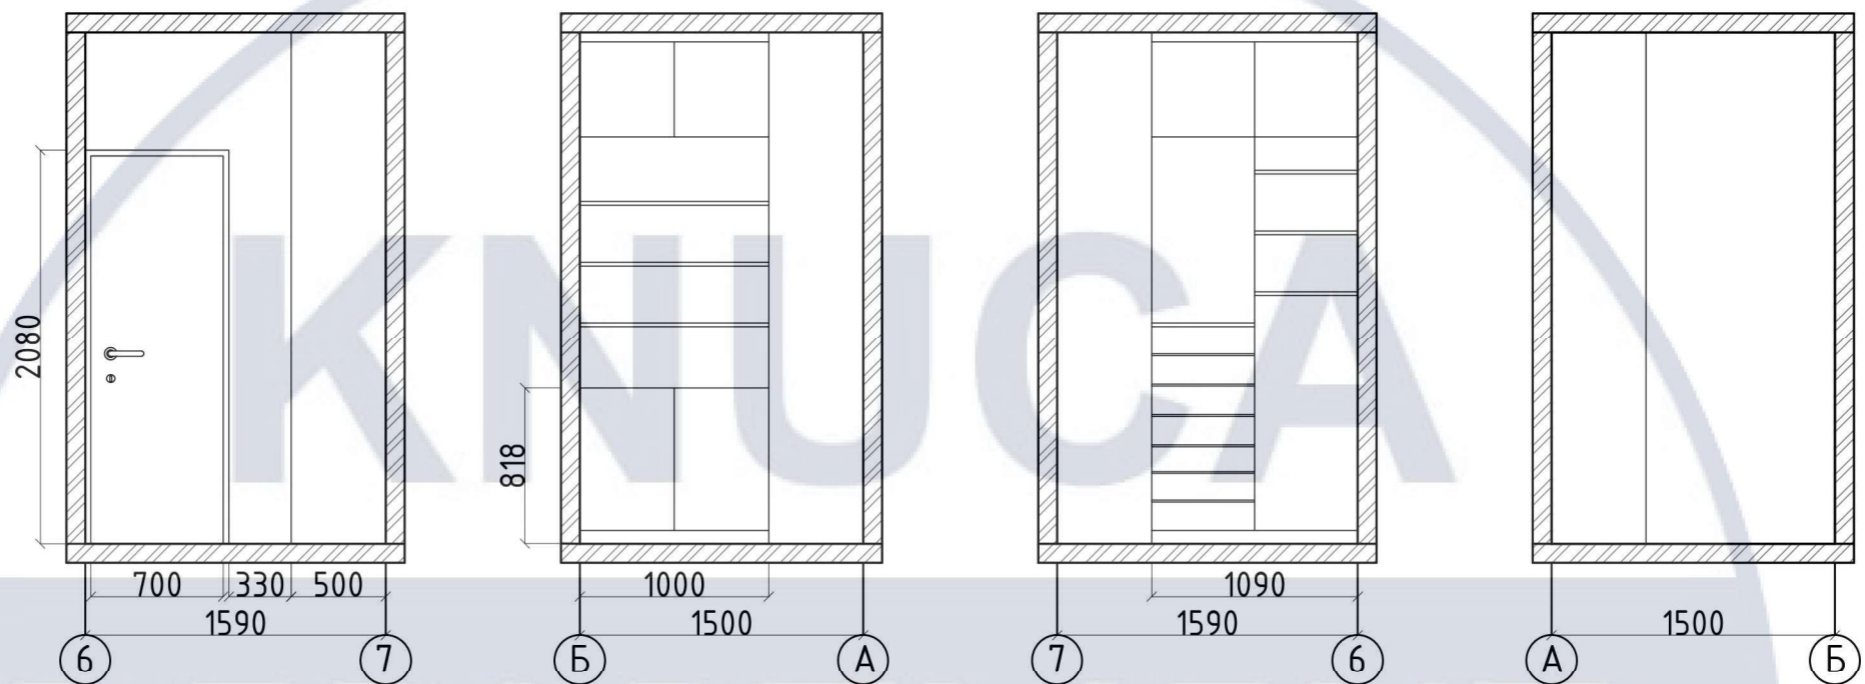

КНУБА 022Дизайн 2023 ДН-42			
						Проект інтер'єру сучасного житла			
Зм.	Кільк.уч.	Арк.	№ док.	Підп	Дата	Розробка інтер'єру	Стадія	Аркуш	Аркушів
Розробив	Новікова Ю.						ДП	27	36
Перевірив	Шапаренко О.М.					Розгортка кладової М1:40			
Н. контр.