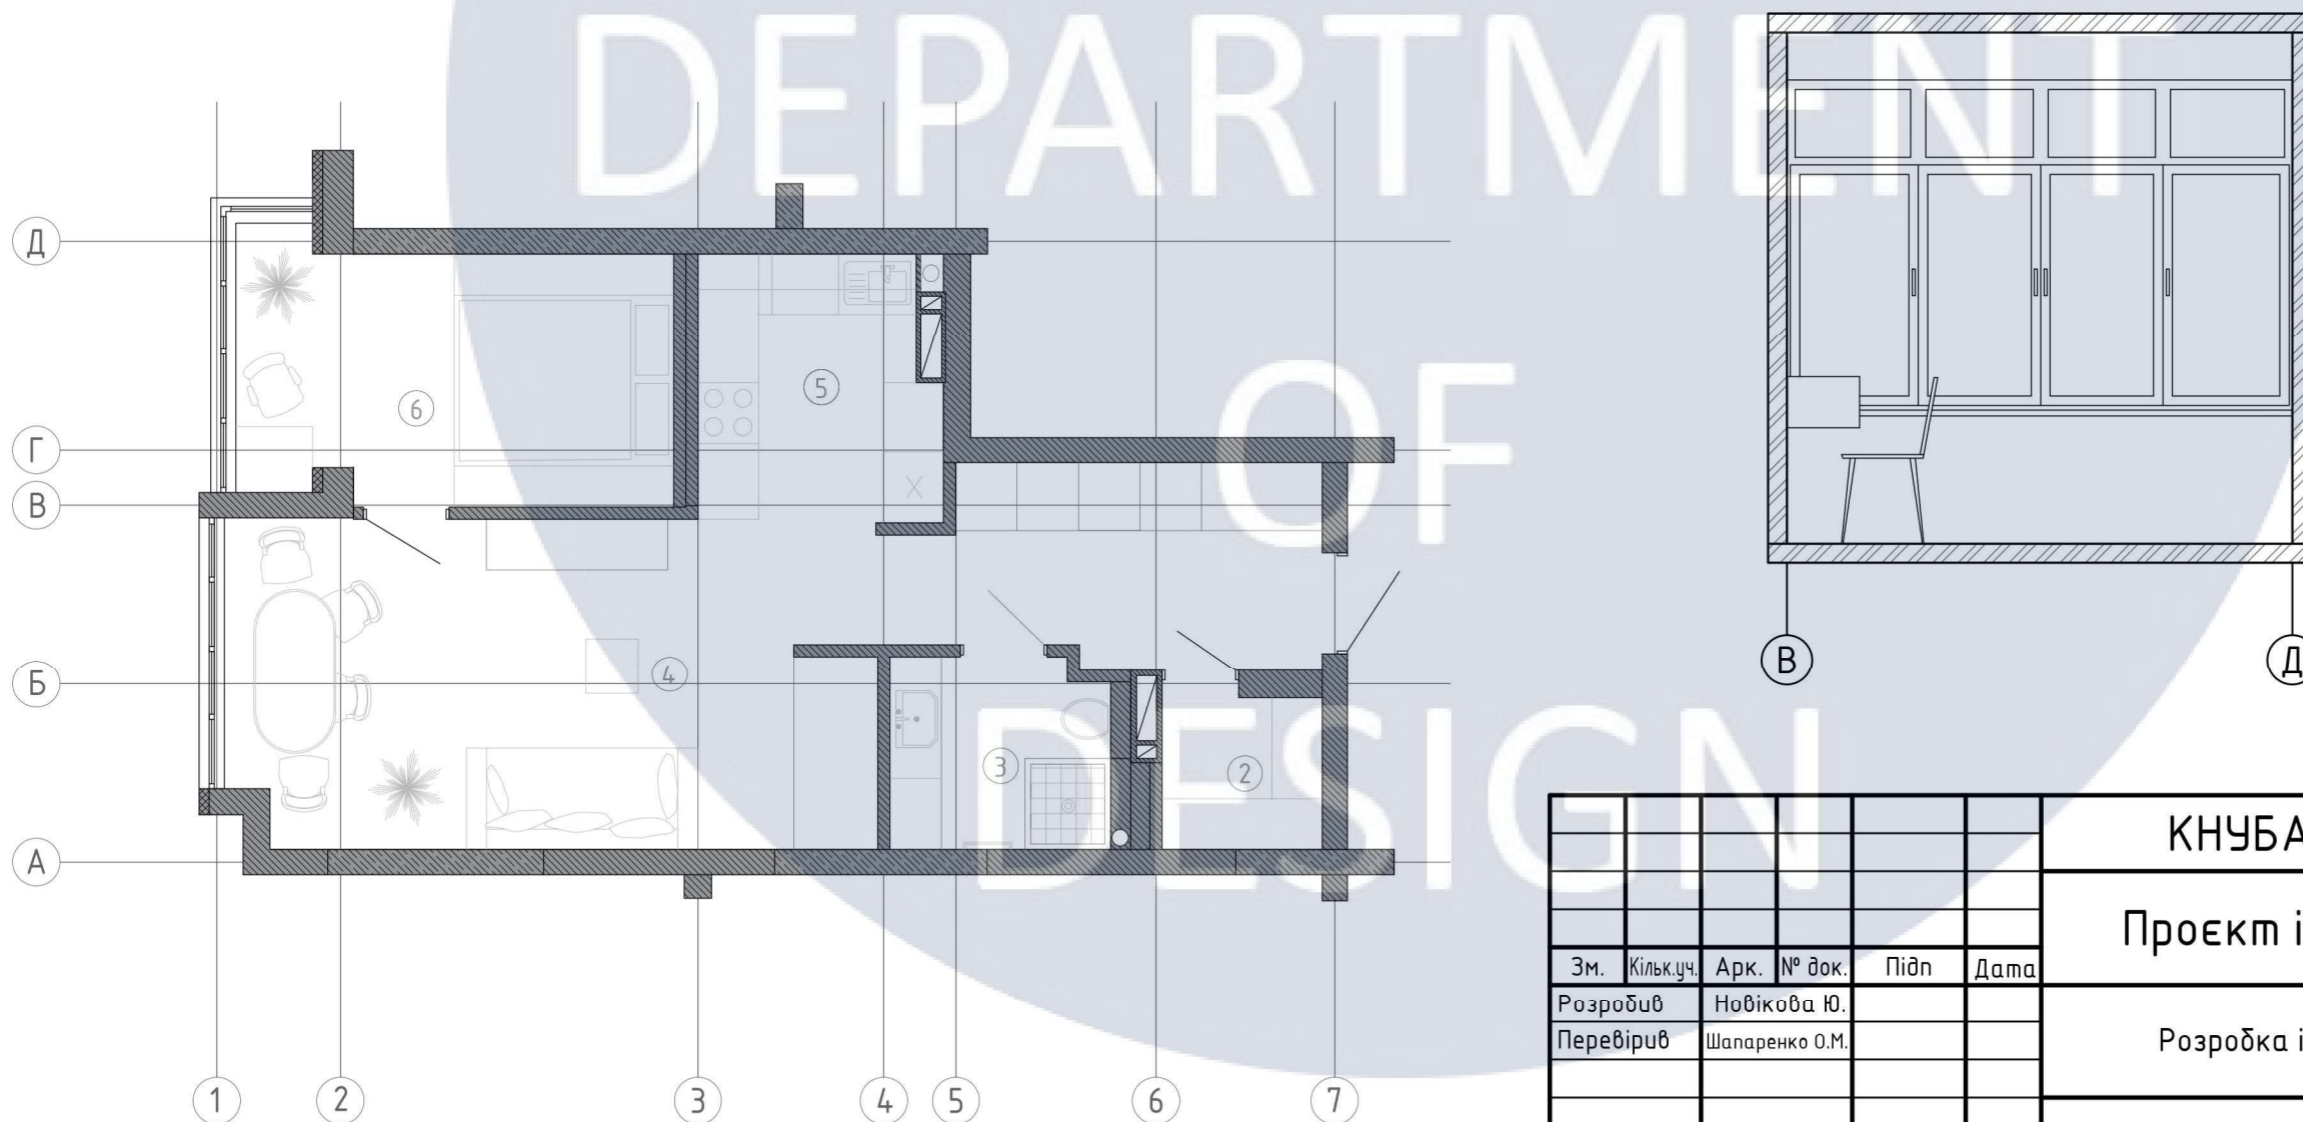

KNUCA

DEPARTMENT

DESIGN

KNUJCA

DEPARTMENT

DESIGN

						КНУБА 022Дизайн 2023 ДН-42			
						Проект інтер'єру сучасного житла			
Зм.	Кільк.уч.	Арк.	№ док.	Підп.	Дата	Розробка інтер'єру	Стадія	Аркуш	Аркушів
Розробив		Новікова Ю.					ДП	16	36
Перевірив		Шапаренко О.М.				Розгортка кухні М1:40			
Н. контр.									