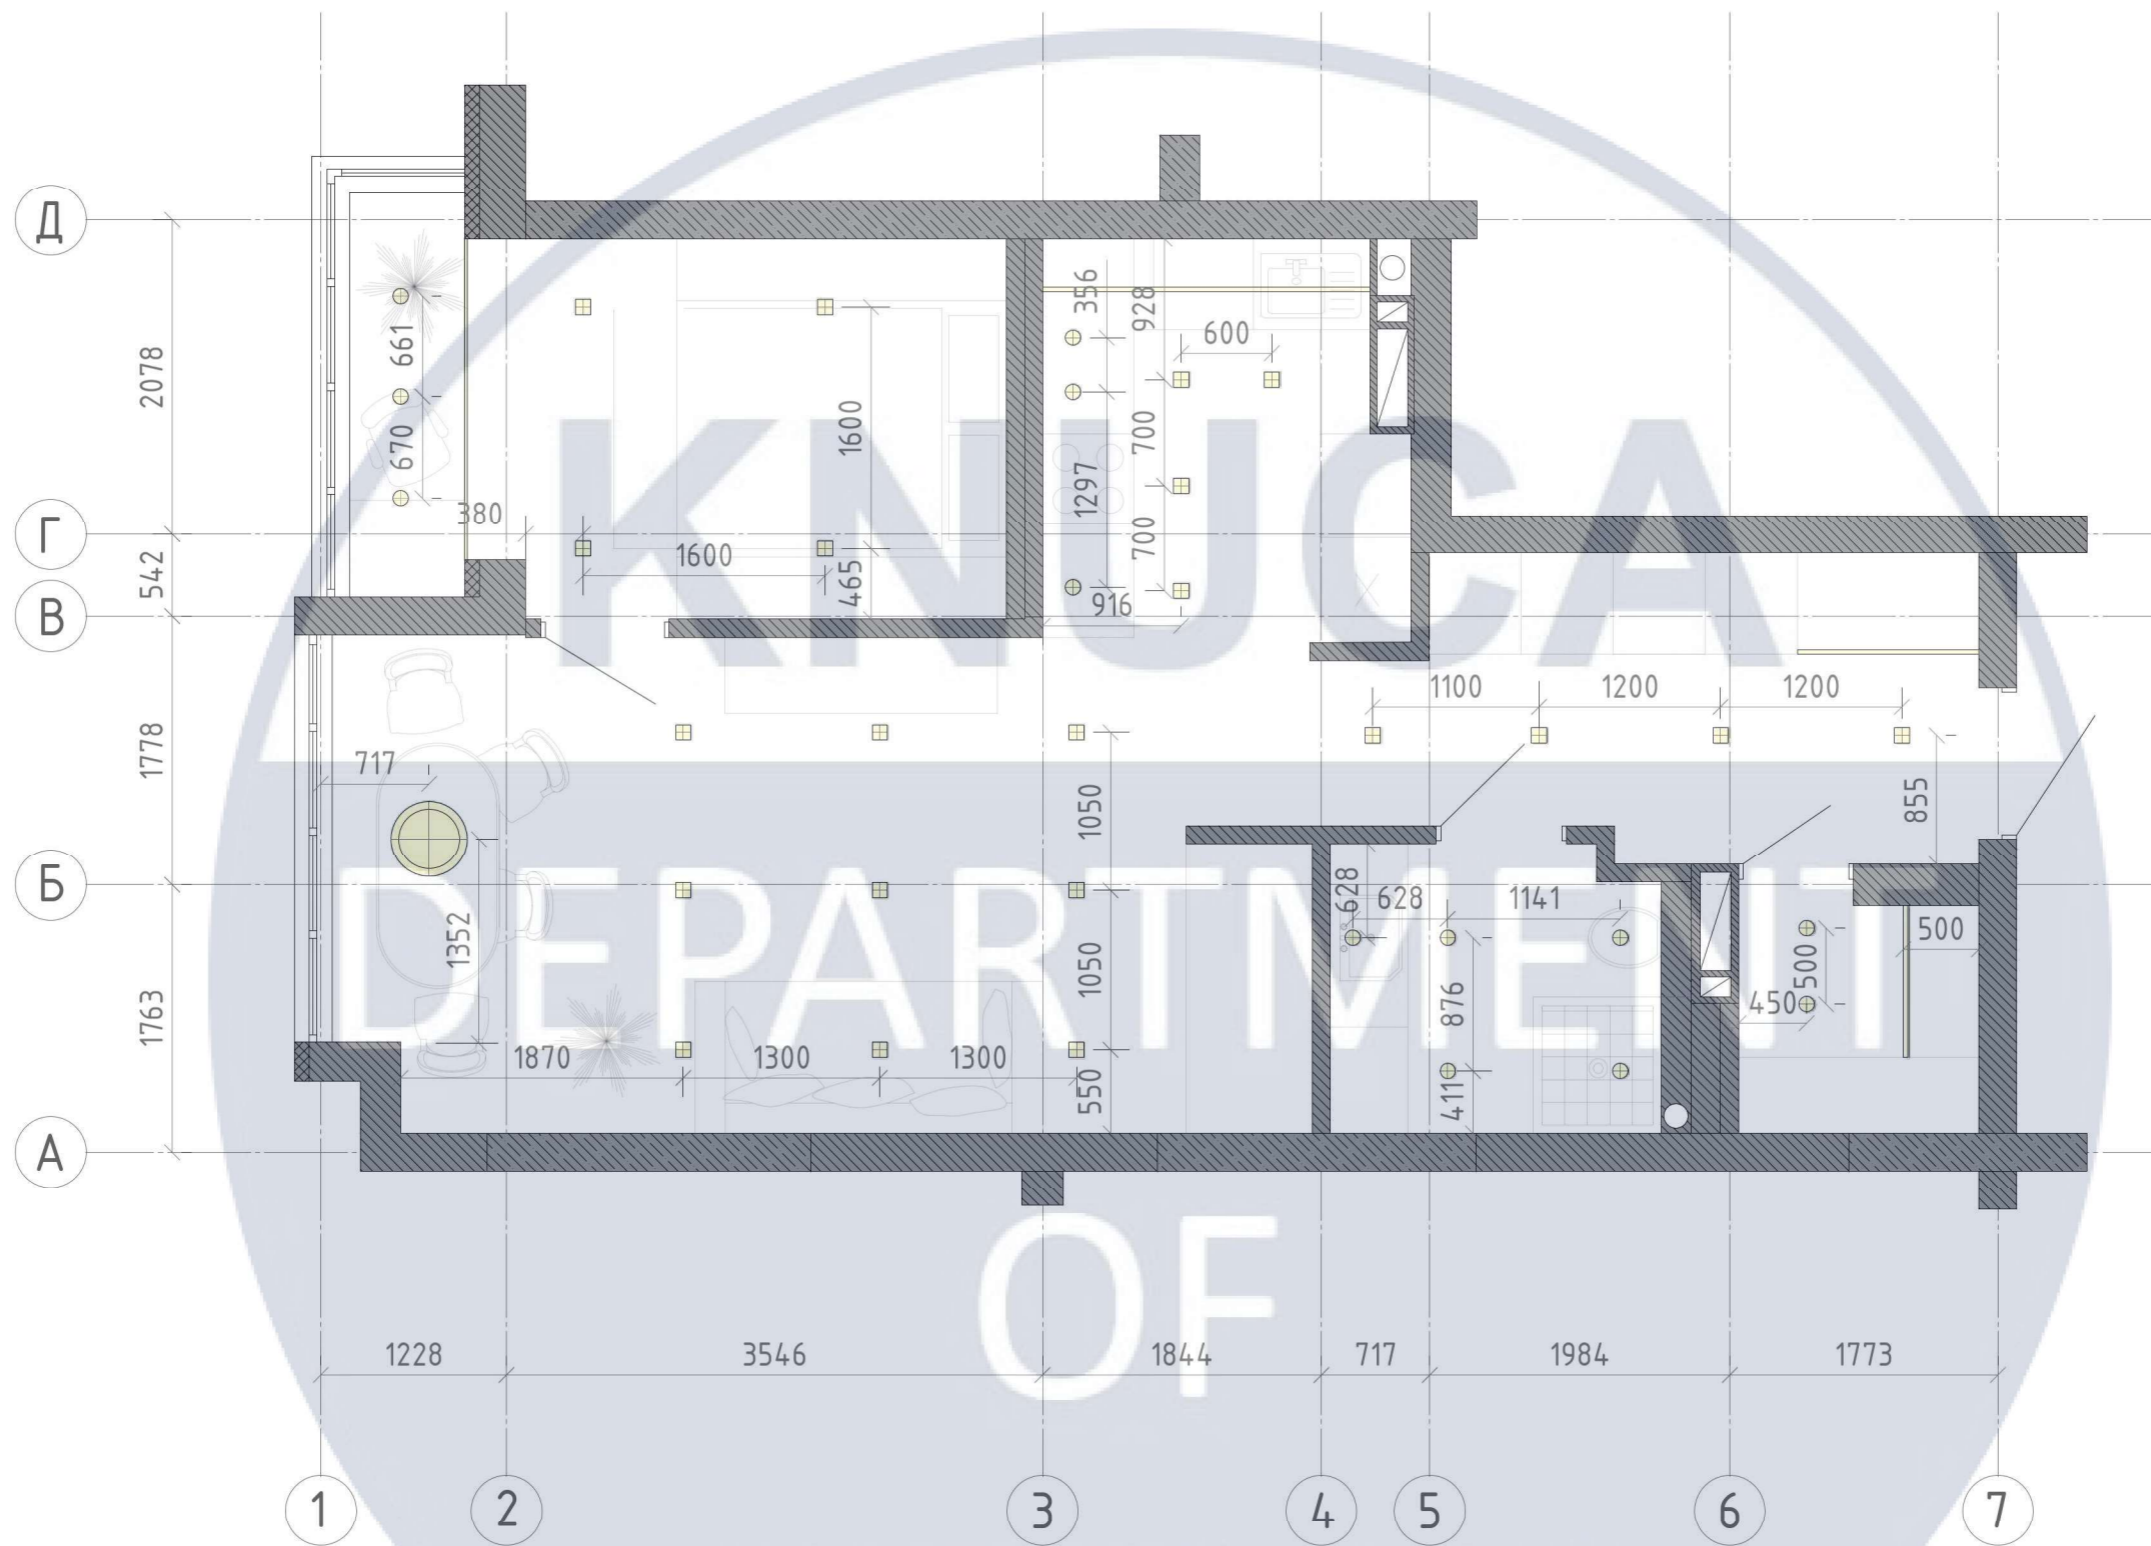

Умовні позначення

Люстра/лампа

Точковий світильник

Точковий світильник

LED стрічка

						КНУБА 022Дизайн 2023 ДН-42					
						Проект інтер'єру сучасного житла					
Зм.	Кільк.уч.	Арк.	№ док.	Підп.	Дата	Розробка інтер'єру			Стадія	Аркуш	Аркушів
Розробив	Новікова Ю.					Розробка інтер'єру			ДП	11	36
Перевірів	Шапаренко О.М.					Розробка інтер'єру					
Н. контр.						План освітлення М1:50